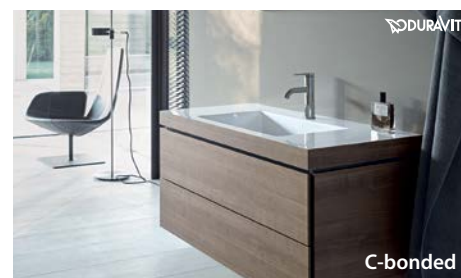

Sériu Vero Air je možné kombinovať s rôznym nábytkom (napr. Vero, L-Cube), dostupné tiež aj prevedenie C-bonded

Vero Umývadlo 50x47 cm **274,80 €**
Vero Umývadlo 60x47 cm **327,60 €**
Vero Umývadlo 60x47 cm brúsené **356,40 €**