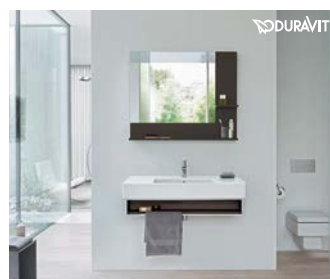

Vero Pisoár, prívod vody zozadu **403,20 €**
Vero Pisoár prevedenie pre poklop, prítok vody zozadu **424,80 €**
Vero Odsávací sifón **52,80 €**
Vero Vtková armatúra **22,80 €**
Vero Poklop pisoáru **136,80 €**

Vero Vaňa 180x80 cm **1399,20 €**
Vero Vaňa 190x90 cm **1616,40 €**
Vero Nohy k vani **104,40 €**

Sériu Vero je možné kombinovať s nábytkom Vero, Delos, Fogo, Ketho a X-Large