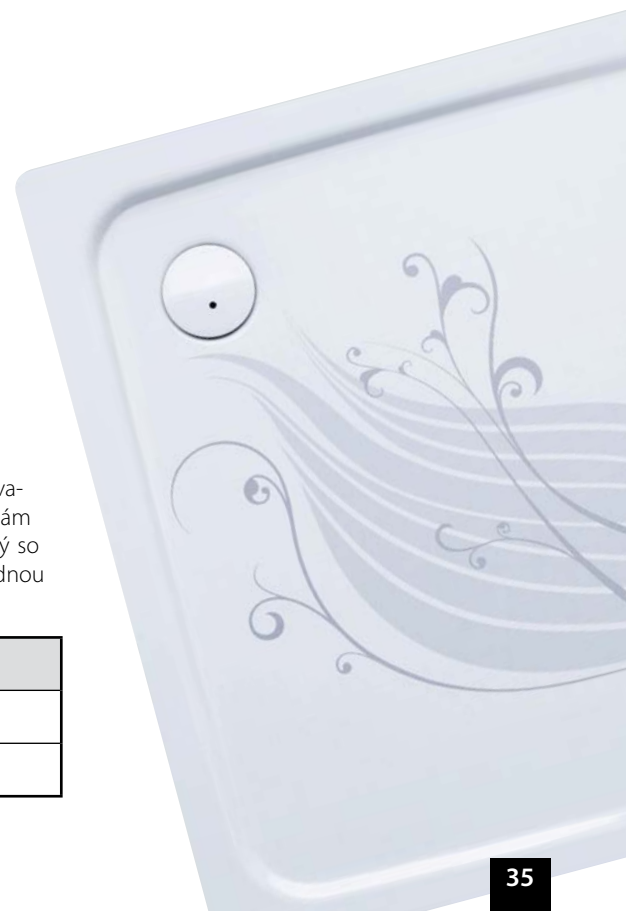

Benefity **KALDEWEI**

- mimoriadna tvrdosť
- odolnosť voči poškrabaniu a oteru
- odolnosť voči nárazu
- hygienické vlastnosti, ľahká údržba
- sklovitý povrch
- tvarová stálosť
- odolnosť voči kyselinám a chemikáliám
- farebná stálosť
- odolnosť voči teplote
- ekologická udržateľnosť
- záruka 30 rokov

Tvrdosť	1	2	3	4	5	6	7	8	9	10
Materiál	Mastenec Sviečka	Sadra	Akrylát Lak	Mramor	Železo	Oceľ	Smalt Porcelán Sklo	Topas	Korund Zafír	Diamant
Odolnosť	Veľmi nízka		Nízka	Dostatočná	Dobrá		Veľmi dobrá	Výnimočne dobrá		

Smaltovaná oceľ KALDEWEI má výrazne vyššiu tvrdosť ako akrylát (podľa Mohsovej stupnice tvrdosti).

POVRCHOVÁ ÚPRAVA

Perl-effekt

je špeciálna povrchová úprava, ktorá sa trvale spája pri teplote nad 200 °C so smaltovaným povrchom vaní a vaničiek. Voda z povrchu opatreného Perl-Effektom nesteká, ale sa doslova skotúľa do odpadu a odnáša so sebou všetky nečistoty i vápenaté častice. Perl-Effekt tak výrazne uľahčuje čistenie vaní a vaničiek, ktoré sa stáva doslova hračkou. Po kúpaní väčšinou stačí povrch opláchnuť teplou vodou a vytrieť do sucha mäkkou handričkou, v prípade väčšieho znečistenia len umyť bežnými saponátmi. Na čistenie vaní s Perl-Effektom nesmú byť použité agresívne čistiace prostriedky ani čistiace prostriedky obsahujúce brúsne častice. S Perl-Effektom je možné dodať všetky vane, vaničky a umývadlá vyrobené zo smaltovanej ocele KALDEWEI.

Antislip