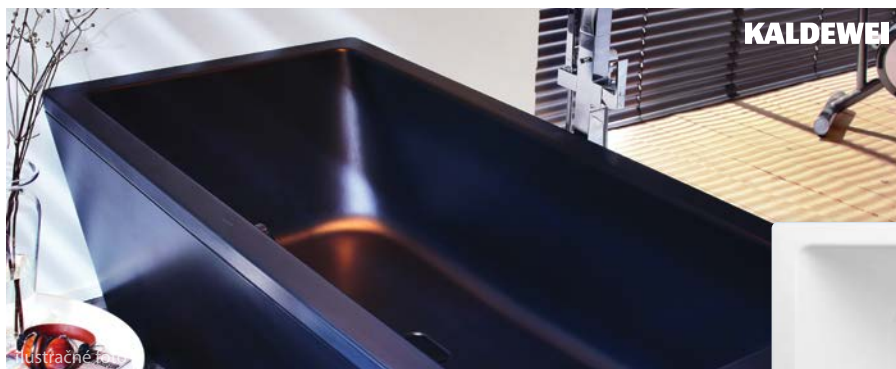

conoduo

Conoduo Vaňa 170x75 cm	1159,20 €
Conoduo Vaňa 180x80 cm	1456,80 €
Conoduo Vaňa 190x90 cm	2008,80 €
Conoduo Vaňa 200x100 cm	2359,20 €