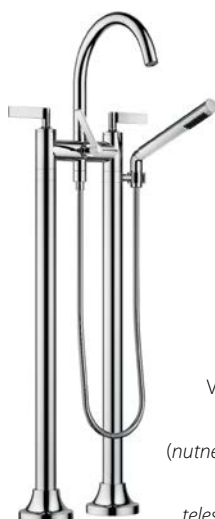

**Vaia**  
Umývadlová batéria  
stojanková s pop-up ventilom,  
prietok 5,7 l/min **732,50 €**

**Vaia**  
Umývadlová batéria  
stojanková, vysoká s pop-up  
ventilom, prietok 5,7 l/min **1084,90 €**

**Vaia**  
Umývadlová batéria  
dvojotvorová, pod omietku,  
prietok 5,7 l/min  
(nutné príslušenstvo: základné  
podomietkové teleso – **287,00 €**) **741,00 €**

**Vaia**  
Umývadlová batéria trojotvorová,  
pod omietku, prietok 5,7l/min  
(nutné príslušenstvo: základné  
podomietkové teleso – **284,30 €**) **836,90 €**

**Vaia**  
Umývadlová batéria trojotvorová,  
pod omietku, prietok 5,7l/min  
(nutné príslušenstvo: základné  
podomietkové teleso – **284,30 €**) **836,90 €**

**Vaia**  
Vaňová batéria nástenná,  
rozteč 150 mm **931,40 €**

**Vaia**  
**3612,20 €**  
Vaňová batéria  
stojanková  
do priestoru  
(nutné príslušenstvo:  
základné  
podomietkové  
teleso – **458,20 €**)

**Vaia**  
**3612,20 €**  
Vaňová batéria  
stojanková  
do priestoru  
(nutné príslušenstvo:  
základné  
podomietkové  
teleso – **458,20 €**)

**Vaia**  
Vaňová batéria  
pod omietku  
(nutné príslušenstvo:  
základné podomietkové  
teleso – **345,50 €**) **398,20 €**