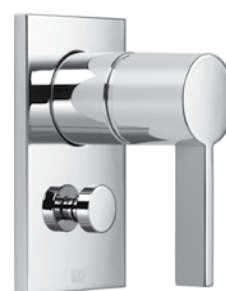

701,00 €

**Imo**  
Bidetová batéria stojanková  
s pop-up ventilom

704,00 €

**Imo**  
Vaňová batéria pod omietku  
(nutné príslušenstvo: základné  
podomietkové teleso – 345,50 €)

377,80 €

**Imo**  
Sprchový set  
k podomietkovej batérii s pripojením