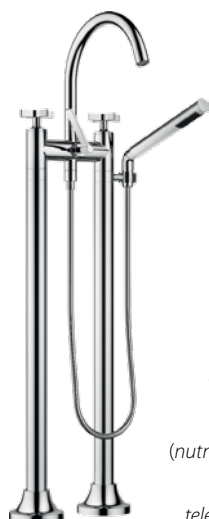

Vaia
3612,20 €
Vaňová batéria
stojanková
do priestoru
(nutné príslušenstvo:
základné
podomietkové
teleso – **458,20 €**)