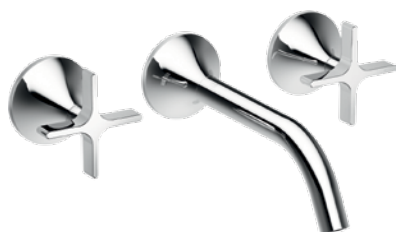

**970,80 €**

**CL.1** Umývadlový stojánkový ventil, 1/2"

**280,20 €**

**CL.1** Umývadlový stojánkový ventil, 1/2", uzatváranie proti smeru hodinových ručičiek

**280,20 €**

**Vaia**  
Umývadlová batéria  
stojanková s pop-up ventilom,  
prietok 5,7 l/min **774,50 €**

**Vaia**  
Umývadlová batéria  
stojanková s pop-up ventilom,  
prietok 5,7 l/min **732,50 €**

**Vaia**  
Umývadlová batéria  
stojanková, vysoká s pop-up  
ventilom, prietok 5,7 l/min **1084,90 €**

**Vaia**  
Umývadlová batéria  
dvojotvorová, pod omietku,  
prietok 5,7 l/min  
(nutné príslušenstvo: základné  
podomietkové teleso – **287,00 €**) **741,00 €**

**Vaia**  
Umývadlová batéria trojotvorová,  
pod omietku, prietok 5,7l/min  
(nutné príslušenstvo: základné  
podomietkové teleso – **284,30 €**) **836,90 €**

**Vaia**  
Umývadlová batéria trojotvorová,  
pod omietku, prietok 5,7l/min  
(nutné príslušenstvo: základné  
podomietkové teleso – **284,30 €**) **836,90 €**