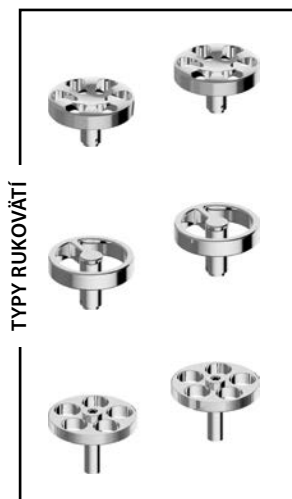

Umyvadlová batéria jednotvorová pod omietku,
dĺžka ramena 185 mm, komplet

TYPY RUKOVÄTÍ

- Program ONE P1- KM02-90 (chróm) 112,80 €
- Program ONE P1- KM02-CO (grafit) 177,60 €
- Program ONE P1- KM02-SB (mosadz) 177,60 €
- Program ONE P1- KM02-NO (čierna matná) 156,00 €

Rukoväť Chicago

- Program ONE P1- KM03-90 (chróm) 144,00 €
- Program ONE P1- KM03-CO (grafit) 230,40 €
- Program ONE P1- KM03-SB (mosadz) 230,40 €
- Program ONE P1- KM03-NO (čierna matná) 201,60 €

Rukoväť Manhattan

- Program ONE P1- KM04-90 (chróm) 93,60 €
- Program ONE P1- KM04-CO (grafit) 151,20 €
- Program ONE P1- KM04-SB (mosadz) 151,20 €
- Program ONE P1- KM04-NO (čierna matná) 132,00 €

Rukoväť Century

Program ONE P1- BW50-90 (chróm) 573,60 €
Program ONE P1- BW50-CO (grafit) 828,00 €
Program ONE P1- BW50-SB (mosadz) 828,00 €
Program ONE P1- BW50-NO (čierna matná) 744,00 €
 Umyvadlová batéria trojtvorová pod omietku,
 dĺžka ramena 190 mm, komplet