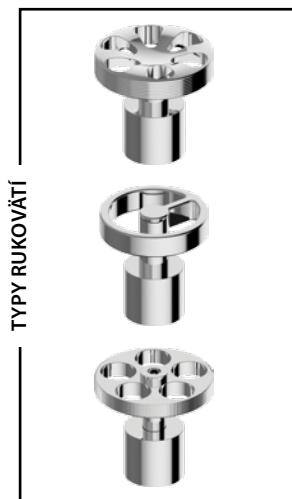

TYPY RUKOVÄŤÍ

Program ONE P1-KM02-90 (chróm) 112,80 €
Program ONE P1-KM02-CO (grafit) 177,60 €
Program ONE P1-KM02-SB (mosadz) 177,60 €
Program ONE P1-KM02-NO (čierna matná) 156,00 €
Rukoväť Chicago

Program ONE P1-KM03-90 (chróm) 144,00 €
Program ONE P1-KM03-CO (grafit) 230,40 €
Program ONE P1-KM03-SB (mosadz) 230,40 €
Program ONE P1-KM03-NO (čierna matná) 201,60 €
Rukoväť Manhattan

Program ONE P1-KM04-90 (chróm) 93,60 €
Program ONE P1-KM04-CO (grafit) 151,20 €
Program ONE P1-KM04-SB (mosadz) 151,20 €
Program ONE P1-KM04-NO (čierna matná) 132,00 €
Rukoväť Century