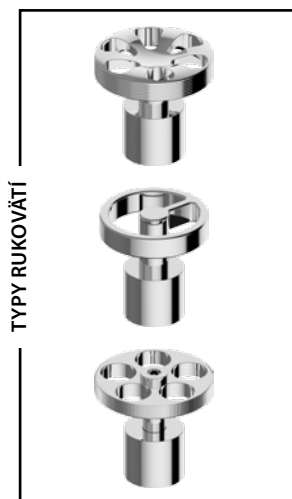

TYPY RUKOVÄŤÍ

Program ONE P1-KM02-90 (chróm) 112,80 €
Program ONE P1-KM02-CO (grafit) 177,60 €
Program ONE P1-KM02-SB (mosadz) 177,60 €
Program ONE P1-KM02-NO (čierna matná) 156,00 €
 Rukoväť Chicago

Program ONE P1-KM03-90 (chróm) 144,00 €
Program ONE P1-KM03-CO (grafit) 230,40 €
Program ONE P1-KM03-SB (mosadz) 230,40 €
Program ONE P1-KM03-NO (čierna matná) 201,60 €
 Rukoväť Manhattan

Program ONE P1-KM04-90 (chróm) 93,60 €
Program ONE P1-KM04-CO (grafit) 151,20 €
Program ONE P1-KM04-SB (mosadz) 151,20 €
Program ONE P1-KM04-NO (čierna matná) 132,00 €
 Rukoväť Century

Program ONE P1- SH01-90 (chróm) 158,40 €
Program ONE P1- SH01-CO (grafit) 252,00 €
Program ONE P1- SH01-SB (mosadz) 252,00 €
Program ONE P1- SH01-NO (čierna matná) 222,00 €
 Páková batéria pod omietku
 pre jeden spotrebič, komplet