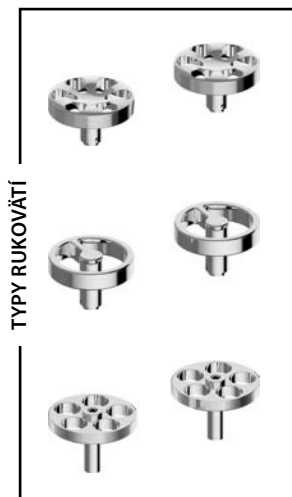

TYPY RUKOVÄŤÍ

Program ONE P1-HT02-90 (chróm) 270,00 €
Program ONE P1-HT02-CO (grafit) 432,00 €
Program ONE P1-HT02-SB (mosadz) 432,00 €
Program ONE P1-HT02-NO (čierna matná) 378,00 €
Rukoväť Chicago

Program ONE P1-HT03-90 (chróm) 301,20 €
Program ONE P1-HT03-CO (grafit) 480,00 €
Program ONE P1-HT03-SB (mosadz) 480,00 €
Program ONE P1-HT03-NO (čierna matná) 420,00 €
Rukoväť Manhattan

Program ONE P1-HT04-90 (chróm) 250,80 €
Program ONE P1-HT04-CO (grafit) 400,80 €
Program ONE P1-HT04-SB (mosadz) 400,80 €
Program ONE P1-HT04-NO (čierna matná) 350,40 €
Rukoväť Century