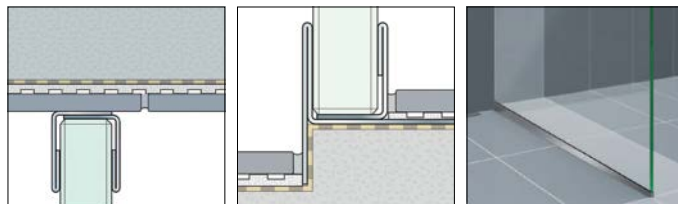

Bella Vita 3

Farebné prevedenie profilov Bella Vita 3:

Bella Vita 3
Cena od 1290,00 €

- samočinný mechanizmus posuvných dverí pre mäkké a rovnomerné otváranie a zatváranie
- najnovšia tlmiača technológia pre rovnomerné zatváranie bez prerušenia
- inovatívne prevedenie skiel
- veľmi ľahké čistenie vďaka novej funkcii „Push & Clean“
- lineárny dizajn, bez viditeľných skrutkových spojov
- úzke hliníkové profily s magnetickým uzatváraním
- štandardná výška 2000 mm

Bella Vita 3 Plus
Cena od 1375,00 €

Bella Vita 3 Plus

Voľne stojaca a elegantná predelová stena AIR

Do modernej kúpeľne ponúka čistý dizajn bez nutnosti použitia uchytávacích vzpier. Vyrába sa v rôznych veľkostiach na želanie zákazníka v hrúbke skla 10 mm. Vsadenie skla je vykonané do vopred inštalovaného podlahového profilu, ktorý je zabudovaný do podlahy v potrebnom spáde. Kombinácia skla a kartáčovaného profilu je nielen elegantná, ale je tiež garanciou najvyššej pevnosti a kvality spracovania.

AIR

Možnosti:

1. štandardne nástenný profil

2. podomietkový nástenný profil

Cena od 1287,00 €

AIR 2

Nadomietkový nástenný profil

Podomietkový nástenný profil