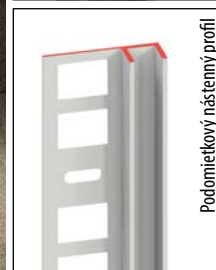

Uchytenie pántov

Najnovšia technológia UV svetlom tuhnúce lepidlo umožňuje trvale spojiť pánty z pochrómovaného zinku k vnútornému povrchu skla. Hladká vnútorná strana skiel je praktická a jednoducho sa čistí, pretože tu nie sú žiadne presahy a skryté skrutky, medzi ktorými by mohlo vzniknúť znečistenie vodnými a vápenatými usadeninami.

AIR

Možnosti:

1. štandardne nástenný profil

2. podomietkový nástenný profil

Cena od 1287,00 €

AIR 2

Nadomietkový nástenný profil

Podomietkový nástenný profil