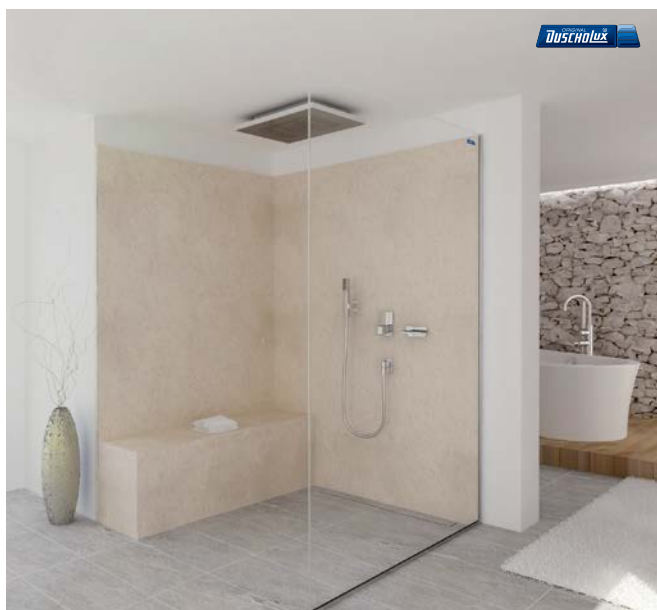

Voľne stojaca a elegantná predelová stena AIR

Do modernej kúpeľne ponúka čistý dizajn bez nutnosti použitia uchytávacích vzpier. Vyrába sa v rôznych veľkostiach na želanie zákazníka v hrúbke skla 10 mm. Vsadenie skla je vykonané do vopred inštalovaného podlahového profilu, ktorý je zabudovaný do podlahy v potrebnom spáde. Kombinácia skla a kartáčovaného profilu je nielen elegantná, ale je tiež garanciou najvyššej pevnosti a kvality spracovania.

AIR