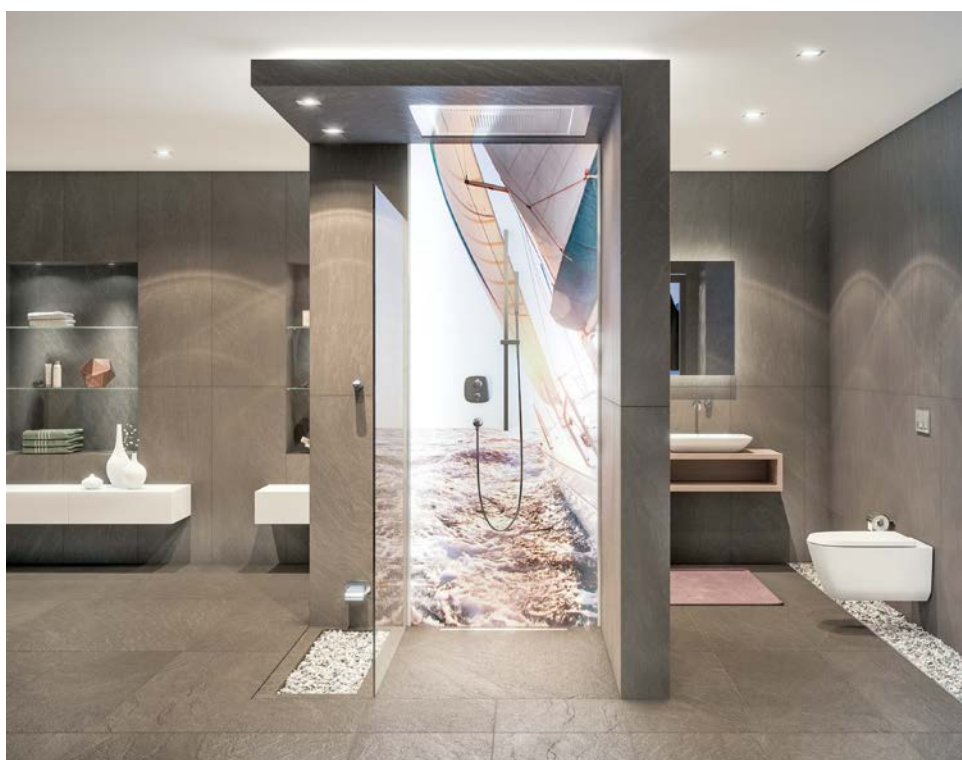

Panely Panelle Enlight – osvetlené obloženie stien

Geniálny nástenný systém PanElle od spoločnosti Duscholux je teraz k dispozícii tiež ako osvetlený dizajnový prvok. Môžu byť do neho vyvŕtané otvory pre armatúry a má tiež využitie vo vlhkom prostredí. LED technológia v ňom ukrytá vyžaduje iba nízkonapäťový napájací zdroj 24V, ktorý je riadený transformátorom s vypínačom On/Off alebo diaľkovým ovládaním. Panely Panelle Enlight sa inštalujú rýchlo a sú vhodné pre umiestnenie vlastných fotografických motívov. Tento homogénny osvetľovací systém možno integrovať medzi štandardné panely do maximálnej veľkosti panelu 1000x2500 mm a je 100% vodotesný, odolný proti poškrabaniu a ľahko sa dá čistiť.

Panelle Enlight

Cena od 2274,00 €