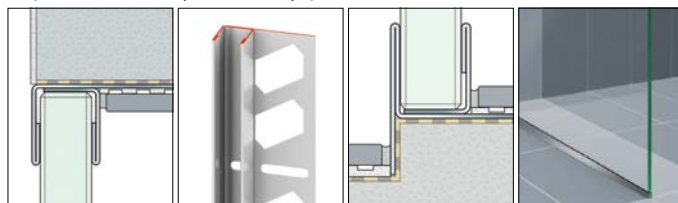

Bella Vita 3

Farebné prevedenie profilov Bella Vita 3:

Bella Vita 3
Cena od 1290,00 €

- samočinný mechanizmus posuvných dverí pre mäkké a rovnomerné otváranie a zatváranie
- najnovšia tlmiača technológia pre rovnomerné zatváranie bez prerušenia
- inovatívne prevedenie skiel
- veľmi ľahké čistenie vďaka novej funkcii „Push & Clean“
- lineárny dizajn, bez viditeľných skrutkových spojov
- úzke hliníkové profily s magnetickým uzatváraním
- štandardná výška 2000 mm

Bella Vita 3 Plus
Cena od 1375,00 €

Bella Vita 3 Plus

Voľne stojaca a elegantná predelová stena AIR

Do modernej kúpeľne ponúka čistý dizajn bez nutnosti použitia uchytávacích vzpier. Vyrába sa v rôznych veľkostiach na želanie zákazníka v hrúbke skla 10 mm. Vsadenie skla je vykonané do vopred inštalovaného podlahového profilu, ktorý je zabudovaný do podlahy v potrebnom spáde. Kombinácia skla a kartáčovaného profilu je nielen elegantná, ale je tiež garanciou najvyššej pevnosti a kvality spracovania.

AIR

Možnosti:

1. štandardne nástenný profil

2. podomietkový nástenný profil

Cena od 1287,00 €

AIR 2

Nadomietkový nástenný profil

Podomietkový nástenný profil

Cena od 1197,00 €

DLIGHT AIR

Predelová stena DLIGHT AIR

- Air nástenný profil s LED svetelnou lištou
- kompletný RGB farebný výber
- ovládač pre nastavenie farby, jas, farebných zmien a frekvencií
- veľkorysé riešenie sprchovej zásteny pre dláždené plochy
- voľne stojaca sprchová zástena bez prídavnej stabilizačnej vzpery
- rôzne prevedenia typov skiel, hrúbka skla 10 mm
- úzke štíhle profily z ušľachtilej leštenej ocele