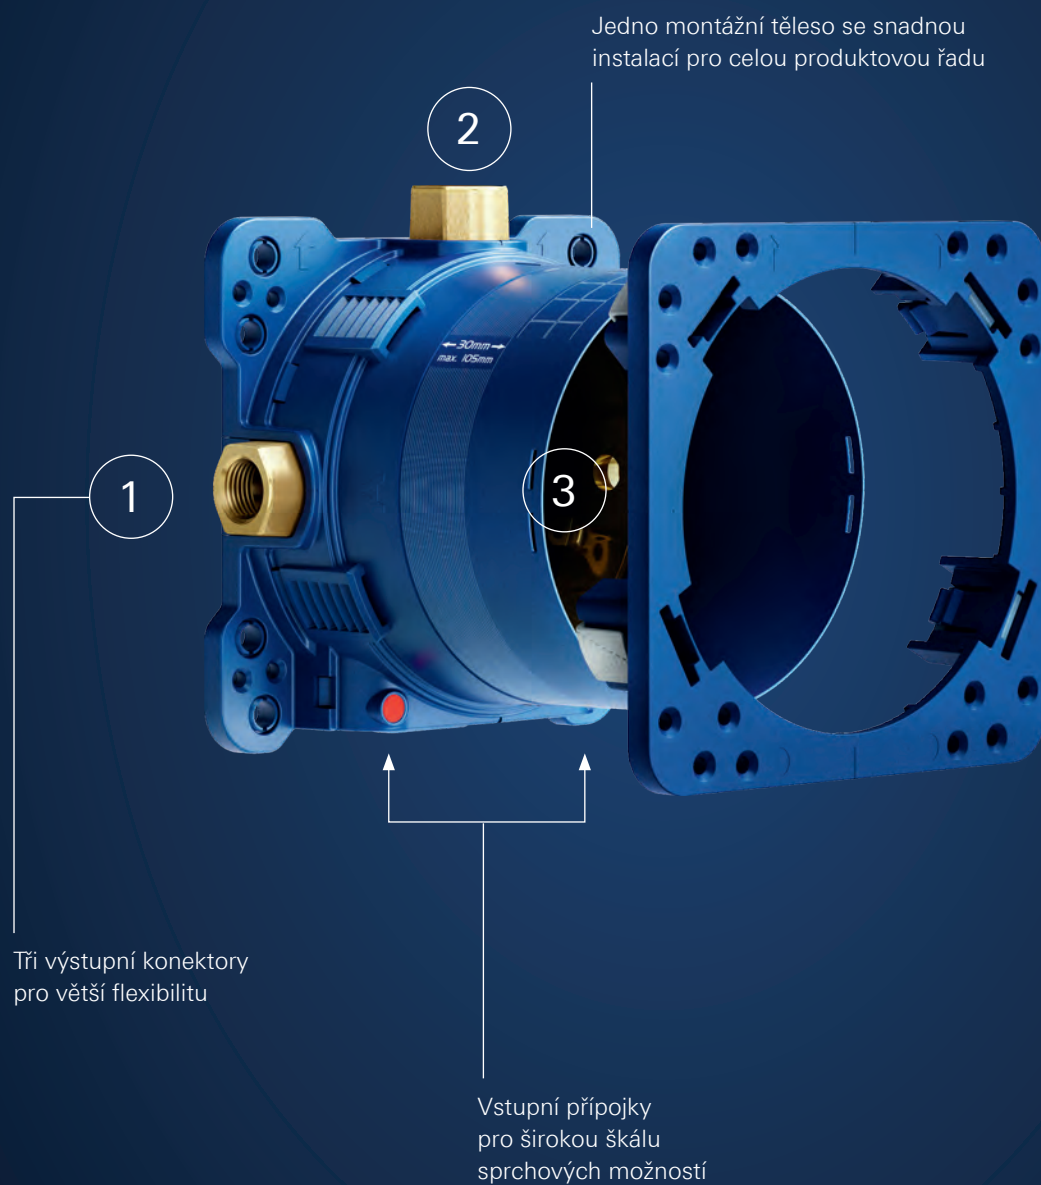

*Pure Freude
an Wasser*

GROHE
WAVES

GROHE
RAPIDO SMARTBOX
SCHÉMATA PODOMÍTKOVÝCH
INSTALACÍ

GROHE RAPIDO SMARTBOX UNIVERZÁLNÍ ŘEŠENÍ

DALŠÍ VLASTNOSTI:

- Minimální hloubka instalace činí 75 mm
- Ochrana proti zpětnému toku vody pro baterie se 2 funkcemi
- Instalace nevyžaduje přípravu pomocí speciálního nářadí

GROHE RAPIDO SMARTBOX

RYCHLÝ PŘEHLED DALŠÍCH VLASTNOSTÍ

NOVINKA NÁSTĚNNÉ BATERIE

GROHE SMARTCONTROL

- Ovládání až tří sprchových funkcí pro lepší zážitek
- Intuitivní ovládání a dokonalá kontrola vody pomocí modulu SmartControl
- Podomítková instalace a úzkoprofilová, mimořádně elegantní konstrukce – pouze 43 mm hluboká