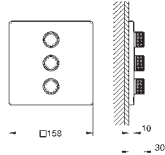

29 127 000

Grotherm SmartControl

krytka trojitého ovladače průtoku

Sada pro kompletní instalaci pomocí podomítkového tělesa GROHE Rapido SmartBox

35 600 000 (k objednání zvlášť), kovová rozeta s GROHE QuickFix (krytá rozeta s tě-

sněním, skryté připevnění), nastavitelná 6°

GROHE StarLight chromový povrch, SmartControl tlačítko ON-OFF, ovládání od EcoJoy

do plného proudu Full Flow

Vyměnitelné symboly, výstupy mohou být spuštěny současně

Bez podomítkového tělesa

Průtok: výstup D = 28 l/min, výstup E = 28 l/min, výstup A = 28 l/min

Výstup D+E+A = 65 l/min