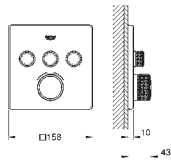

29 126 000

Grotherm SmartControl

Termostatická baterie pro podomítkovou instalaci, 3 ventily

Sada pro kompletní instalaci pomocí podomítkového tělesa Rapido SmartBox (35 600 000)

Kovová rozeta se systémem GROHE QuickFix (krytá rozeta s těsněním, skryté připevnění),

nastavitelná 6°

GROHE StarLight chromový povrch

SmartControl tlačítko ON-OFF, ovládání proudu od EcoJoy do plného proudu Full Flow

Kompaktní kartuše GROHE TurboStat s voskovým termočlánkem

GROHE SafeStop bezpečnostní tlačítko na 38 °C

Volitelný omezovač teploty GROHE SafeStop Plus na úrovni 43 °C / 46 °C

Průtok:

Výstup A = 23 l/min

Výstup B = 27 l/min

Výstup C = 23 l/min

Bez podomítkového tělesa