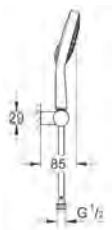

27 741 000

Power&Soul Cosmopolitan 130

Sprchový set, 4 režimy proudu

Set obsahuje:
Ruční sprcha Power&Soul Cosmopolitan 130 (27 664 000)
Nástěnný držák sprchy, nastavitelný (27 055)
Silverflex sprchová hadice 1 750 mm (28 388 000)
GROHE EcoJoy 9,5 l/min omezovač průtoku
GROHE DreamSpray perfektní vodní paprsky
GROHE StarLight chromový povrch
GROHE SpeedClean – odstranění vodního kamene přetřením
Vhodné pro průtokové ohřivače vody
Doporučený minimální tlak vody 1,0 bar
Vnitřní WaterGuide pro delší životnost
Twistfree – zabraňuje zkroucení sprchové hadice