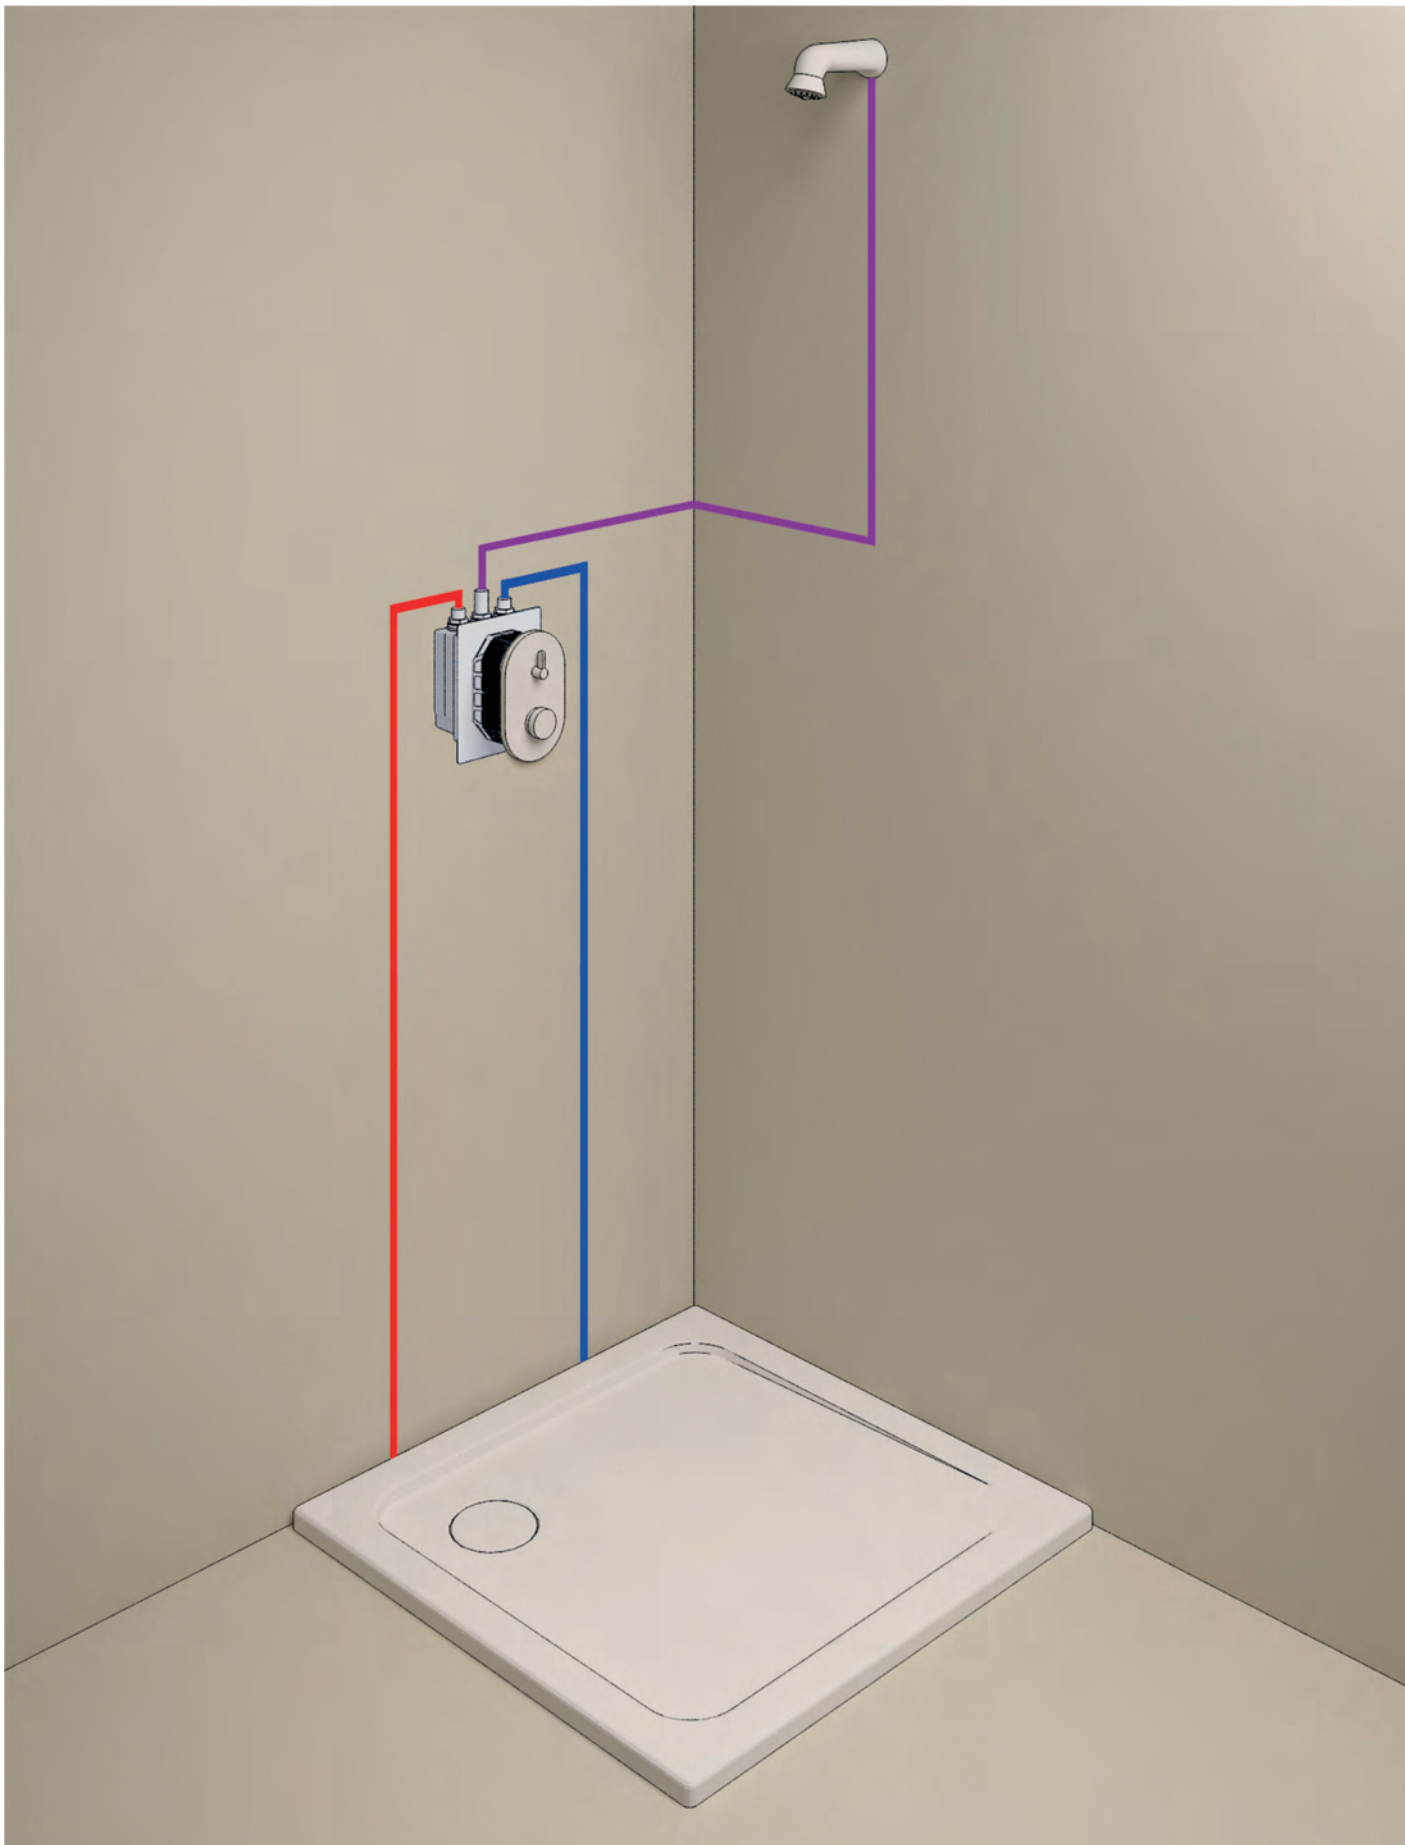

GROHE SPECIÁLNÍ BATERIE

SET 2