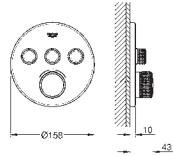

29 121 000

Grotherm SmartControl

Termostatická baterie pro podomítkovou instalaci, 3 ventily

Sada pro kompletní instalaci pomocí podomítkového tělesa Rapido SmartBox (35 600 000)
Kovová rozeta s GROHE QuickFix (krytá rozeta s těsněním, skryté připevnění), nastavitelná 6°
GROHE StarLight chromový povrch, SmartControl tlačítko ON-OFF, ovládání od EcoJoy do plného proudu Full Flow
Kompaktní kartuše GROHE TurboStat s voskovým termočlánkem
GROHE SafeStop bezpečnostní tlačítko na 38 °C
Volitelný omezovač teploty GROHE SafeStop Plus na úrovni 43 °C / 46 °C
Vestavné jednosměrné ventily a zachytávače nečistot
Průtok:
Výstup A = 23 l/min
Výstup B = 27 l/min
Výstup C = 23 l/min
Bez podomítkového tělesa