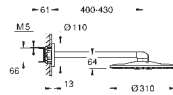

26 475 000

Rainshower 310 SmartActive

Set hlavové sprchy, 2 režimy proudu

Součástí jsou:
Hlavová sprcha Rainshower 310 SmartActive
Chromová spodní část sprchy
GROHE DreamSpray perfektní vodní paprsky
GROHE StarLight chromový povrch
GROHE SpeedClean – odstranění vodního kamene přetřením
Vnitřní WaterGuide pro delší životnost
2 režimy proudu:
GROHE PureRain, ActiveRain
Horizontální sprchové rameno 430 mm
Je potřeba vestavbový set 26 483 000 nebo 26 484 000 – musí být objednáno zvlášť