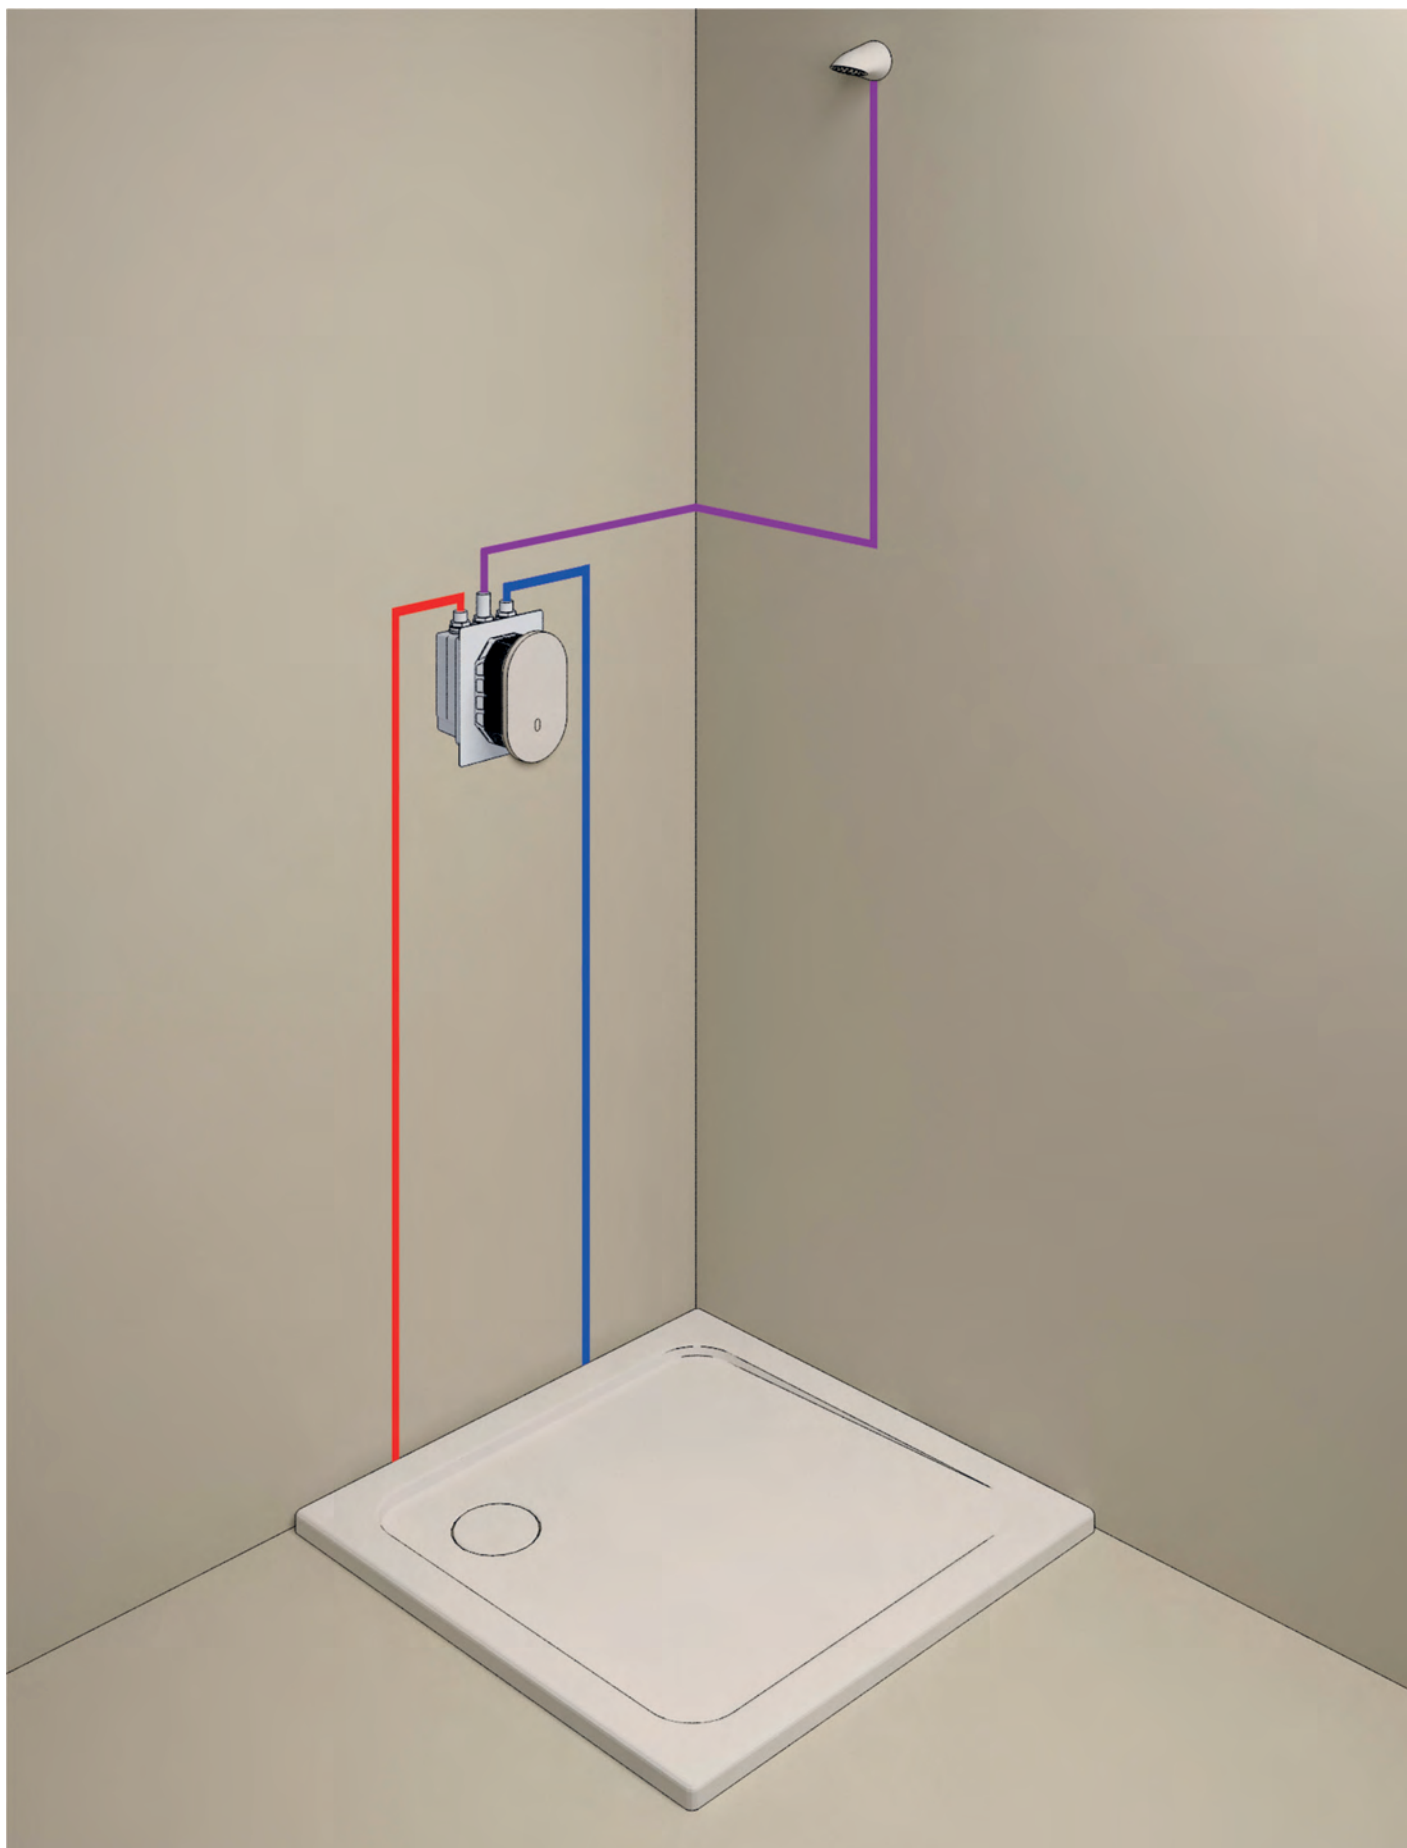

GROHE SPECIÁLNÍ BATERIE

SET 1