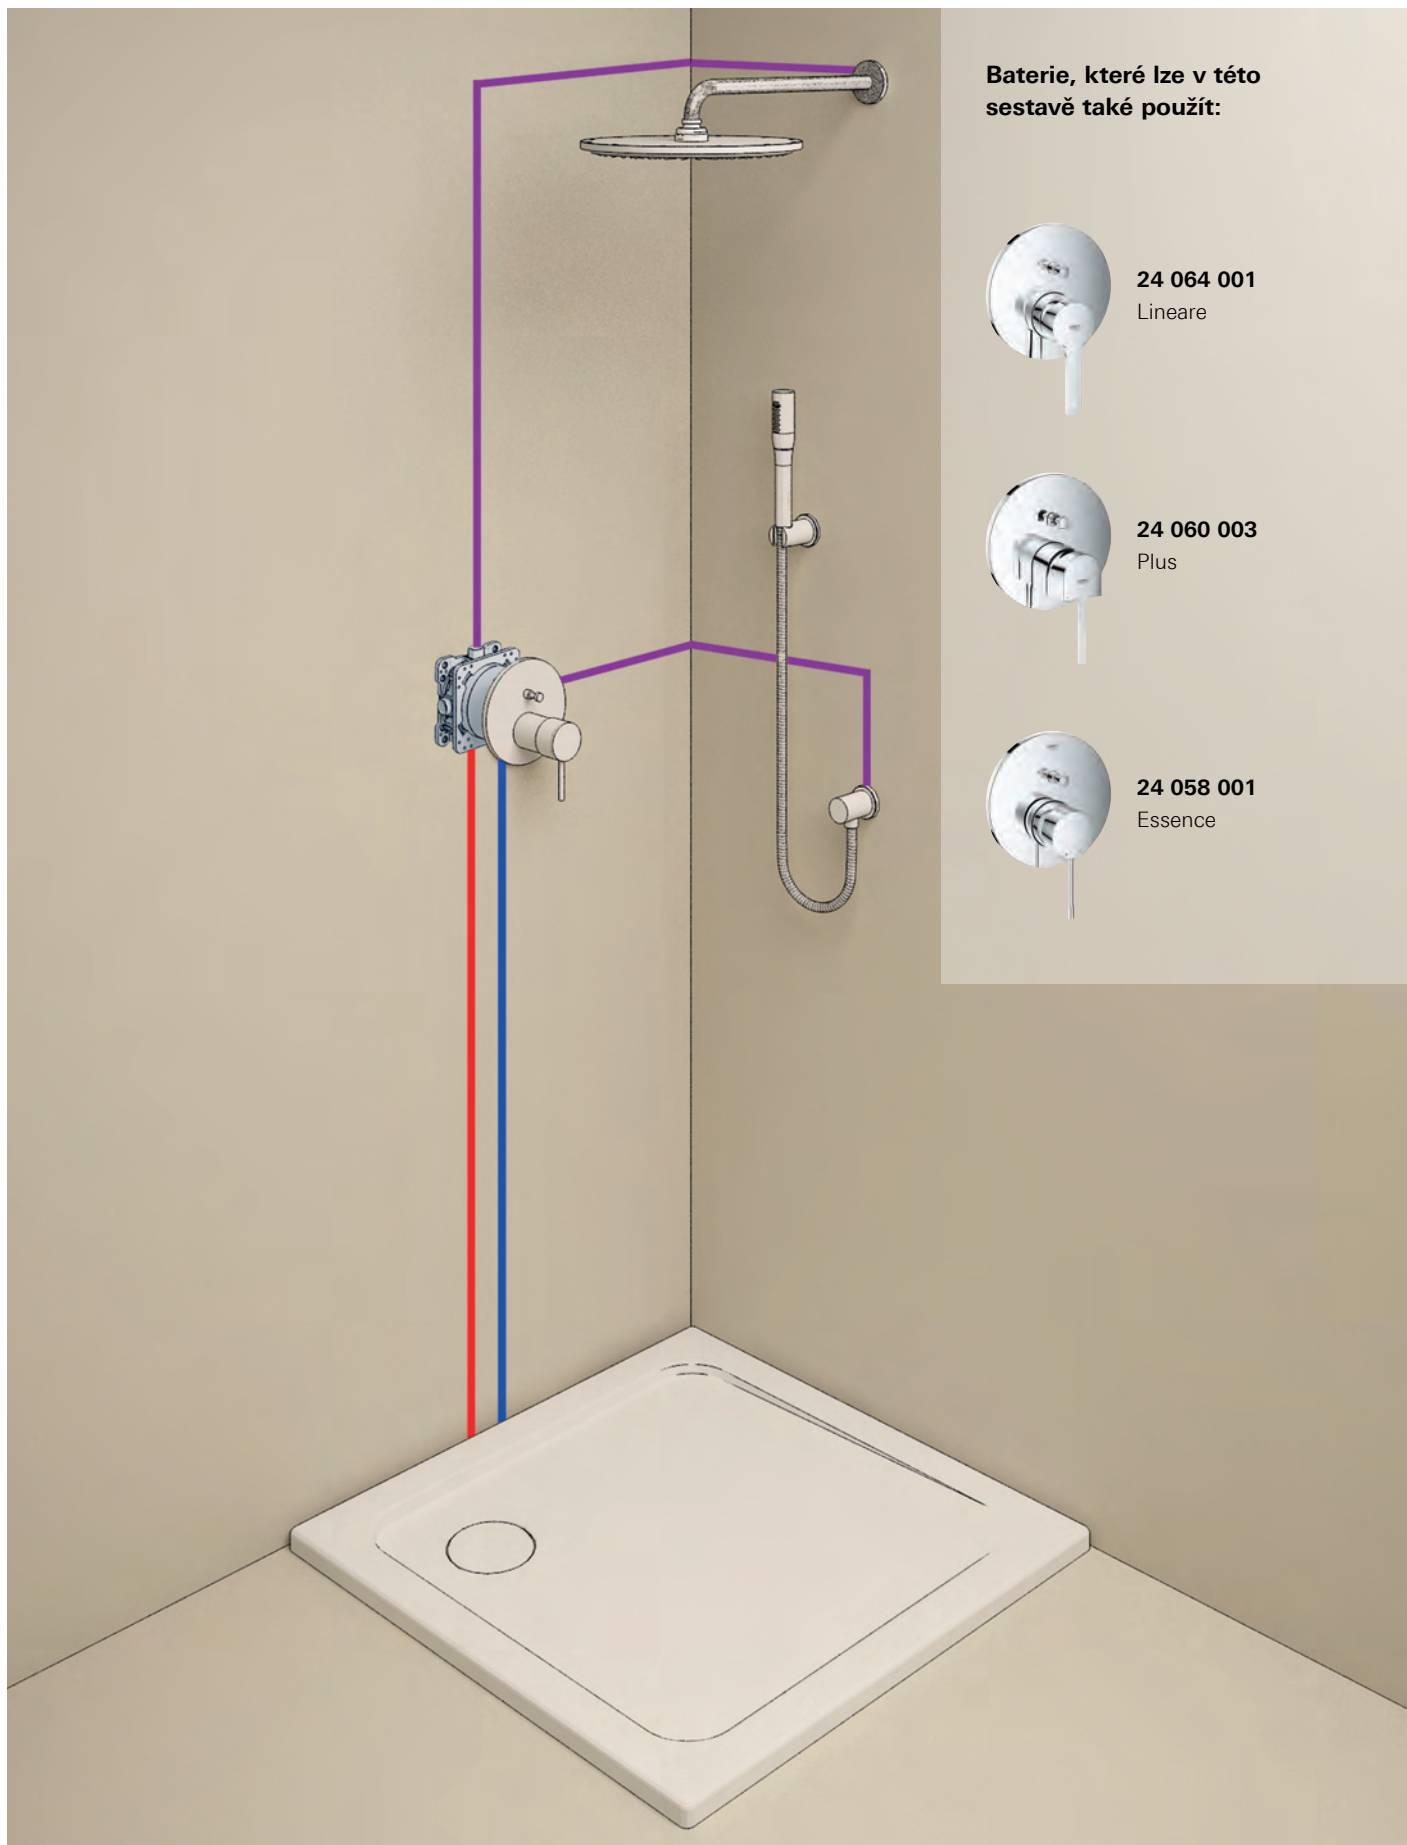

GROHE ATRIO BATERIE

SET 5