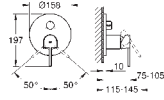

24 093 003

Plus

Páková baterie s 3směrným přepínačem

Sada pro kompletní instalaci pomocí GROHE Rapido SmartBox

Univerzální podomítkové těleso 35 600 000

Keramická kartuše 46 mm s technologií GROHE SilkMove

Kovová rozeta s GROHE QuickFix (krytá rozeta s těsněním, skryté připevnění), nastavitelná 6°

6°

GROHE StarLight chromový povrch

Kovová ovládací páka

3směrný přepínač

Průtok:

Výstup A = 27 l/min,

Výstup B = 27 l/min,

Výstup C = 27 l/min

Montážní sadu je nutné objednat zvlášť