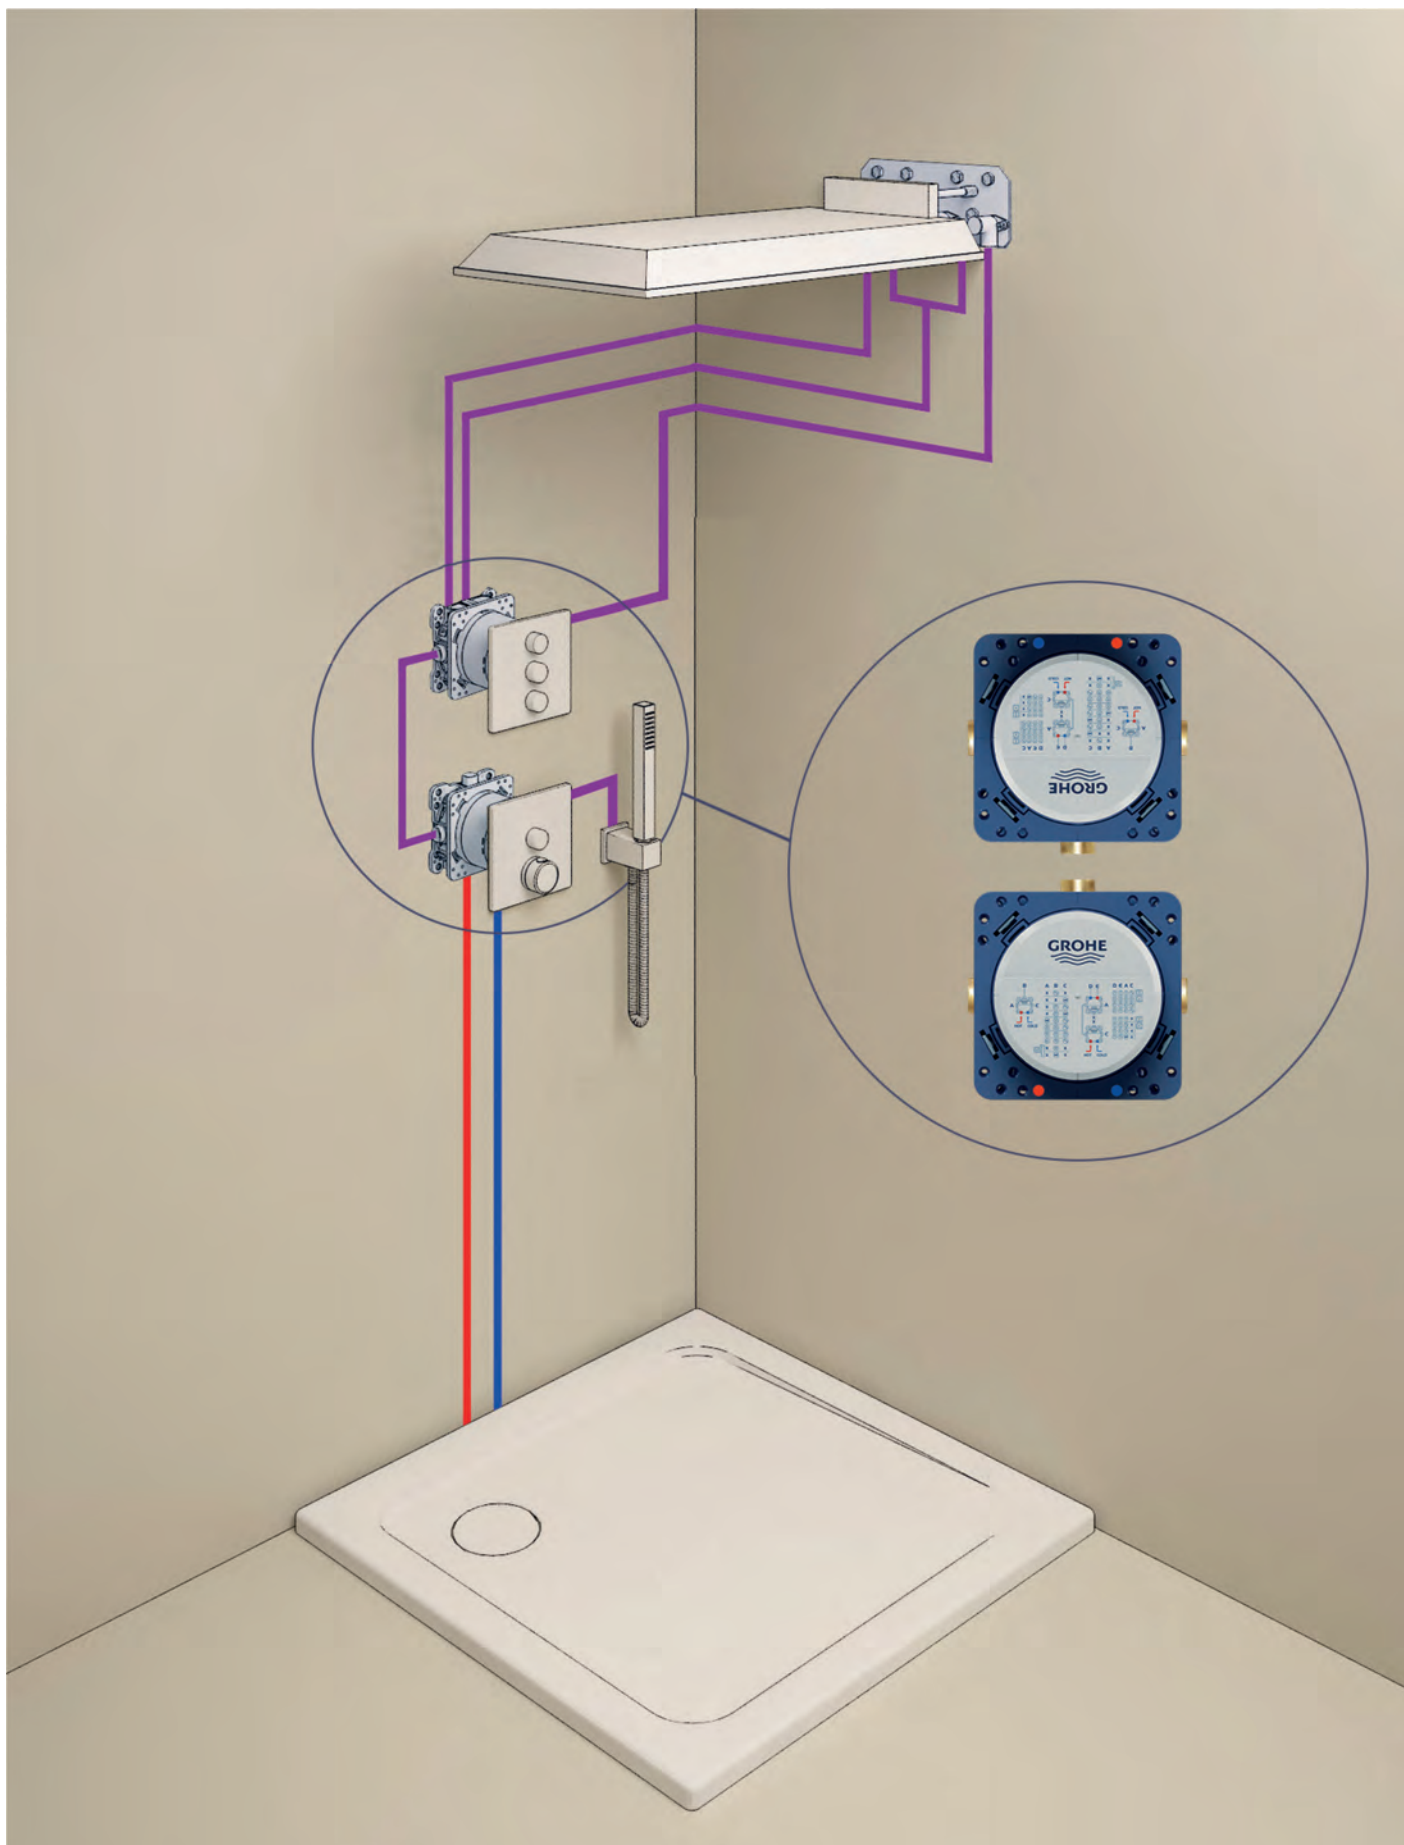

**13 319 000****Allure Brilliant****Kaskádová vpusť pro vanu a sprchu**

Montáž na stěnu

GROHE StarLight chromový povrch

Rozpětí 180 mm

Doporučený minimální tlak vody 1,0 bar

GROHE SMARTCONTROL TERMOSTATICKÉ BATERIE

SET 3

**35 600 000****Rapido SmartBox****Univerzální vestavbové těleso, DN 15**

3 výstupy DN 15

2 vstupy dole, DN 15

Instalační hloubka 75–105 mm

Spojovací jednotka

Předmontovaný spouštěč

Stabilní vestavný box a ochranný obal