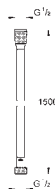

28 364 000

Silverflex

Sprchová hadice Twistfree 1 500

1 500 mm

Univerzální přípojka G 1/2" x 1/2"

Pevnost v tahu 500 N

Tlaková odolnost až 5 bar

Vyrobeno z plastu

Hladký povrch pro snadné čištění

AntiFold ochrana proti zlomení

Otočný kónus pro funkci Twistfree

GROHE StarLight chromový povrch