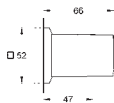

27 706 000

Allure Brilliant

Nástěnný držák ruční sprchy

Pevný

Kov

GROHE StarLight chromový povrch