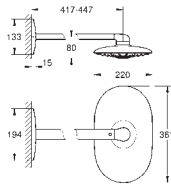

26 254 000

Rainshower DUO 360

Set s hlavovou sprchou 450 mm, 2 režimy proudu

Součástí jsou:
Hlavová sprcha Rainshower DUO 360, chromová spodní část sprchy
2 režimy proudu: GROHE PureRain/GROHE Rain O2* a TrioMassage
Sprchová ramínko horizontální 450 mm, GROHE DreamSpray perfektní vodní paprsky,
GROHE StarLight chromový povrch, GROHE SpeedClean – odstranění vodního kamene
Vnitřní WaterGuide pro delší životnost
Vyžaduje montážní sadu 26 264 001 (nutno objednat samostatně)