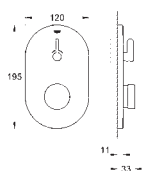

36 321 000

Eurosmart Cosmopolitan T

Samozavírací sprchová baterie DN 15 se směšovací jednotkou a nastavitelným omezovačem teploty

GROHE StarLight chromový povrch

Chromová rozeta

3 různá nastavení časů průtoku: krátký, střední a dlouhý

(tovární nastavení: střední), cca 7, 15, 30 vteřin (závisí na tlaku)

Rozsah tlaku 0,5–6 barů

Zachytávač nečistot

Pro použití s montážním setem pro podomítkovou vestavbovou sadu 36 322 000

(k objednání zvlášť)

Bez podomítkového tělesa

Tepelná desinfekce a paměť naposledy provedené desinfekce

36 322 001

Eurosmart Cosmopolitan T

Podomítková vestavbová soustava, DN 15

Včetně směšovací jednotky

K vestavbě do stěny

Vhodné pro instalační set samozavírací baterie

S lepicí páskou pro utěsnění okolo stěny

2 uzavírací ventily

Pouzdro se směšvacím zařízením

Jednosměrný ventil

Pro použití s 36 321 000

Umožňuje vodotěsnou instalaci zdiva kolem podomítkového tělesa

Těsnění je součástí balení

28 948 000

Relexa Plus 60

Sportovní hlavová sprcha s 1 režimem proudu

Težké lité provedení

Zajištěno proti krádeži

Přípojný závit DN 15

Rozpětí 148 mm

GROHE StarLight chromový povrch

GROHE SpeedClean – odstranění vodního kamene přetřením