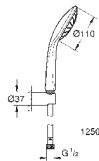

27 354 000

Euphoria

Set s držákem na stěnu, 1 režim proudu

Ruční sprcha Mono (27 265 000)

Nástěnný držák sprchy (27 056 000)

Silverflex sprchová hadice 1 250 mm (28 362 000)

GROHE DreamSpray perfektní vodní paprsky

GROHE StarLight chromový povrch

GROHE SpeedClean – odstranění vodního kamene

Vnitřní WaterGuide pro delší životnost

Twistfree – zabraňuje zkroucení sprchové hadice

Vhodná pro průtokové ohřivače vody

Doporučený minimální tlak vody 1,0 bar