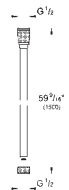

28 364 000

Silverflex

Sprchová hadice Twistfree 1 500

1 500 mm
Pevnost v tahu 500 N
Vyrobeno z plastu
Hladký povrch pro snadné čištění
Ochrana proti zlomení
Otočný kónus pro funkci Twistfree
GROHE StarLight chromový povrch