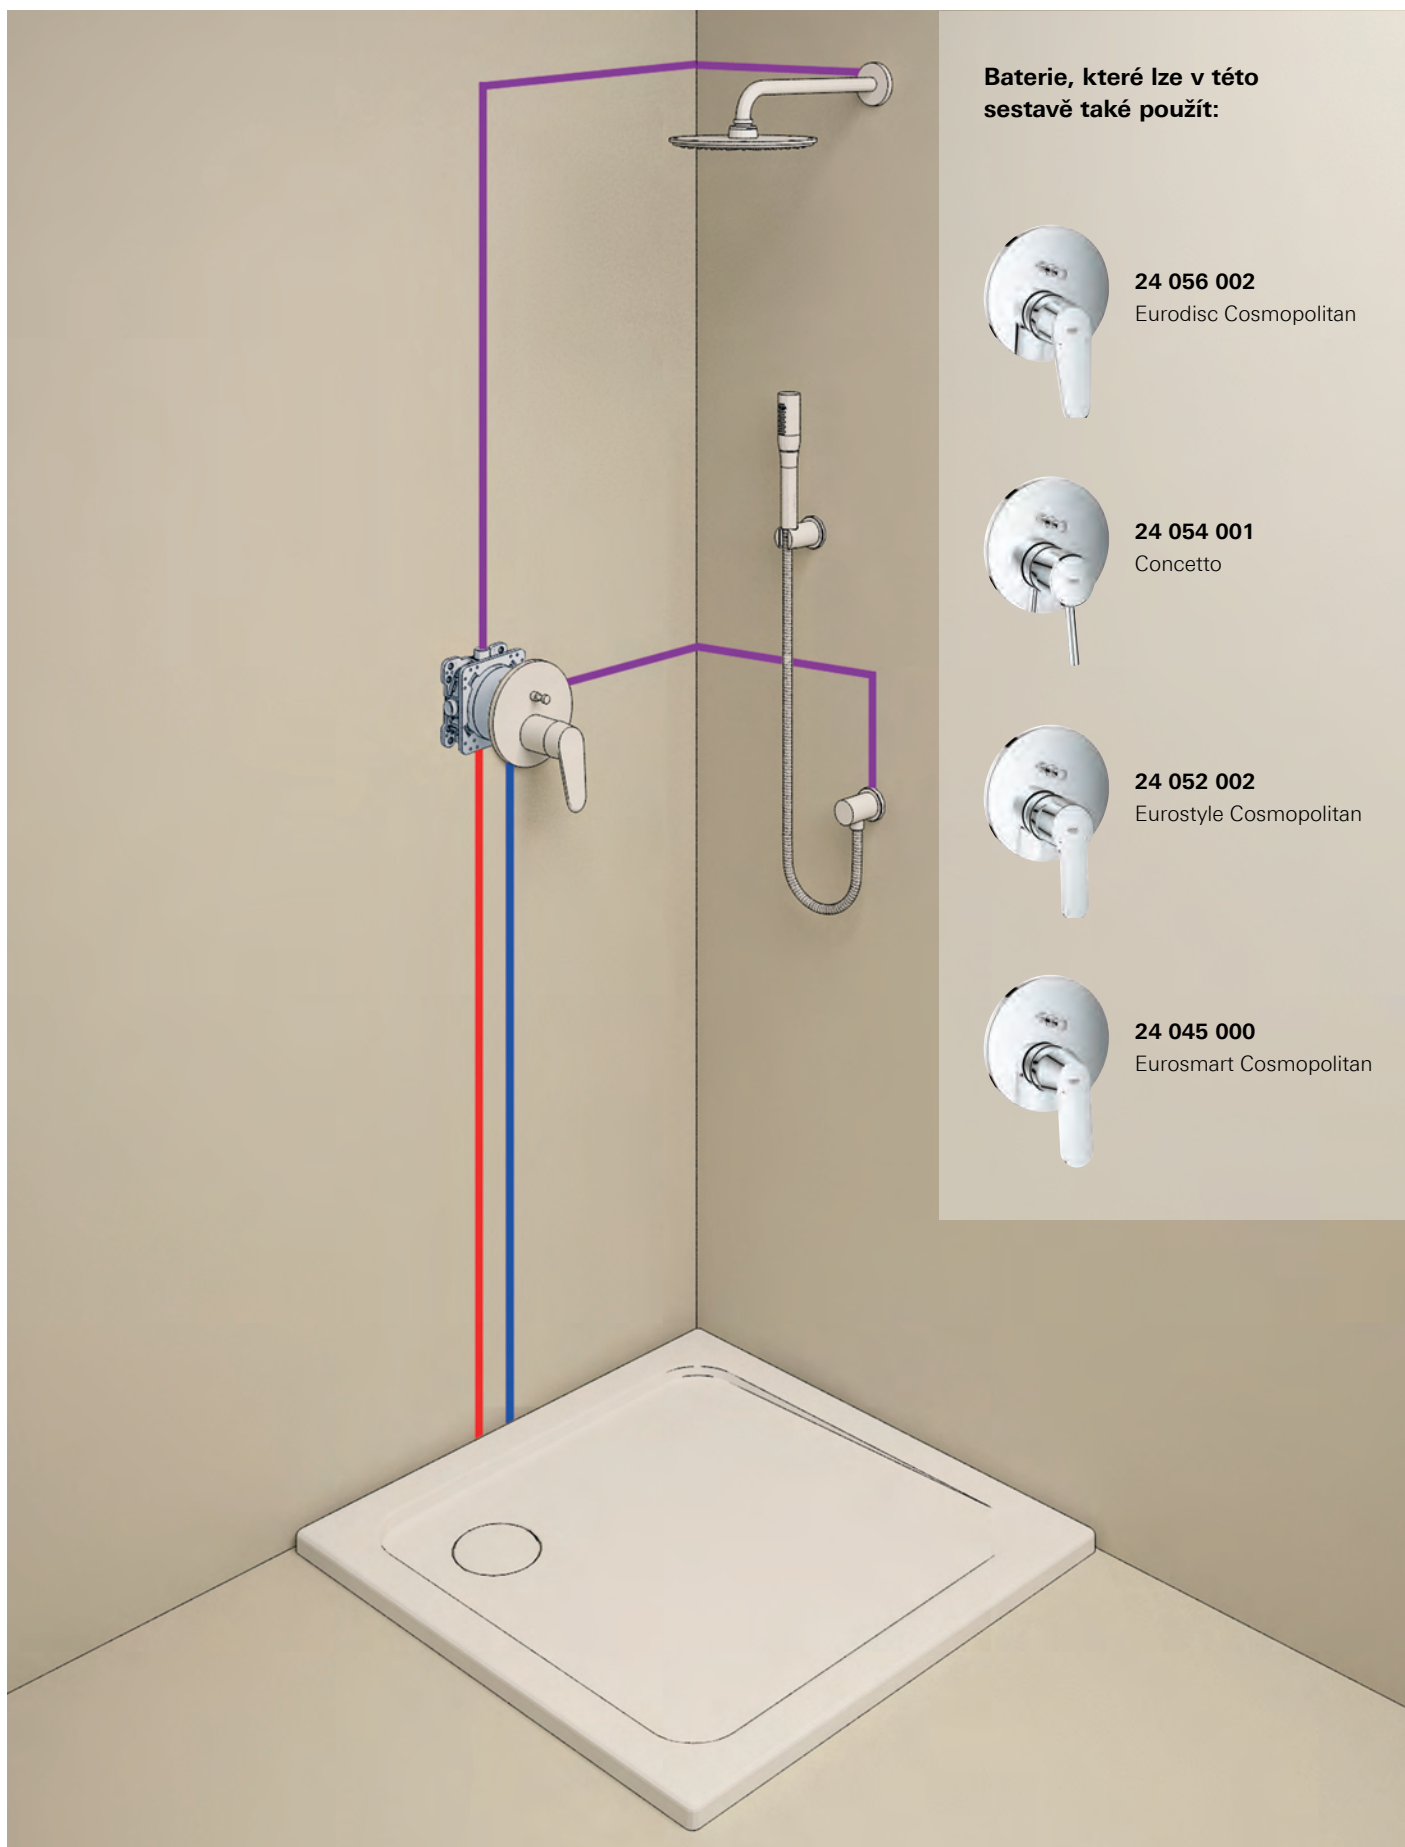

GROHE EURODISC COSMOPOLITAN BATERIE

SET 6