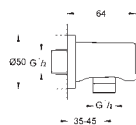

27 057 000

Rainshower

Nástěnné kolínko, DN 15

Vnější závit
S kulatou rozetkou
Zajištěno proti zpětnému toku
GROHE StarLight chromový povrch