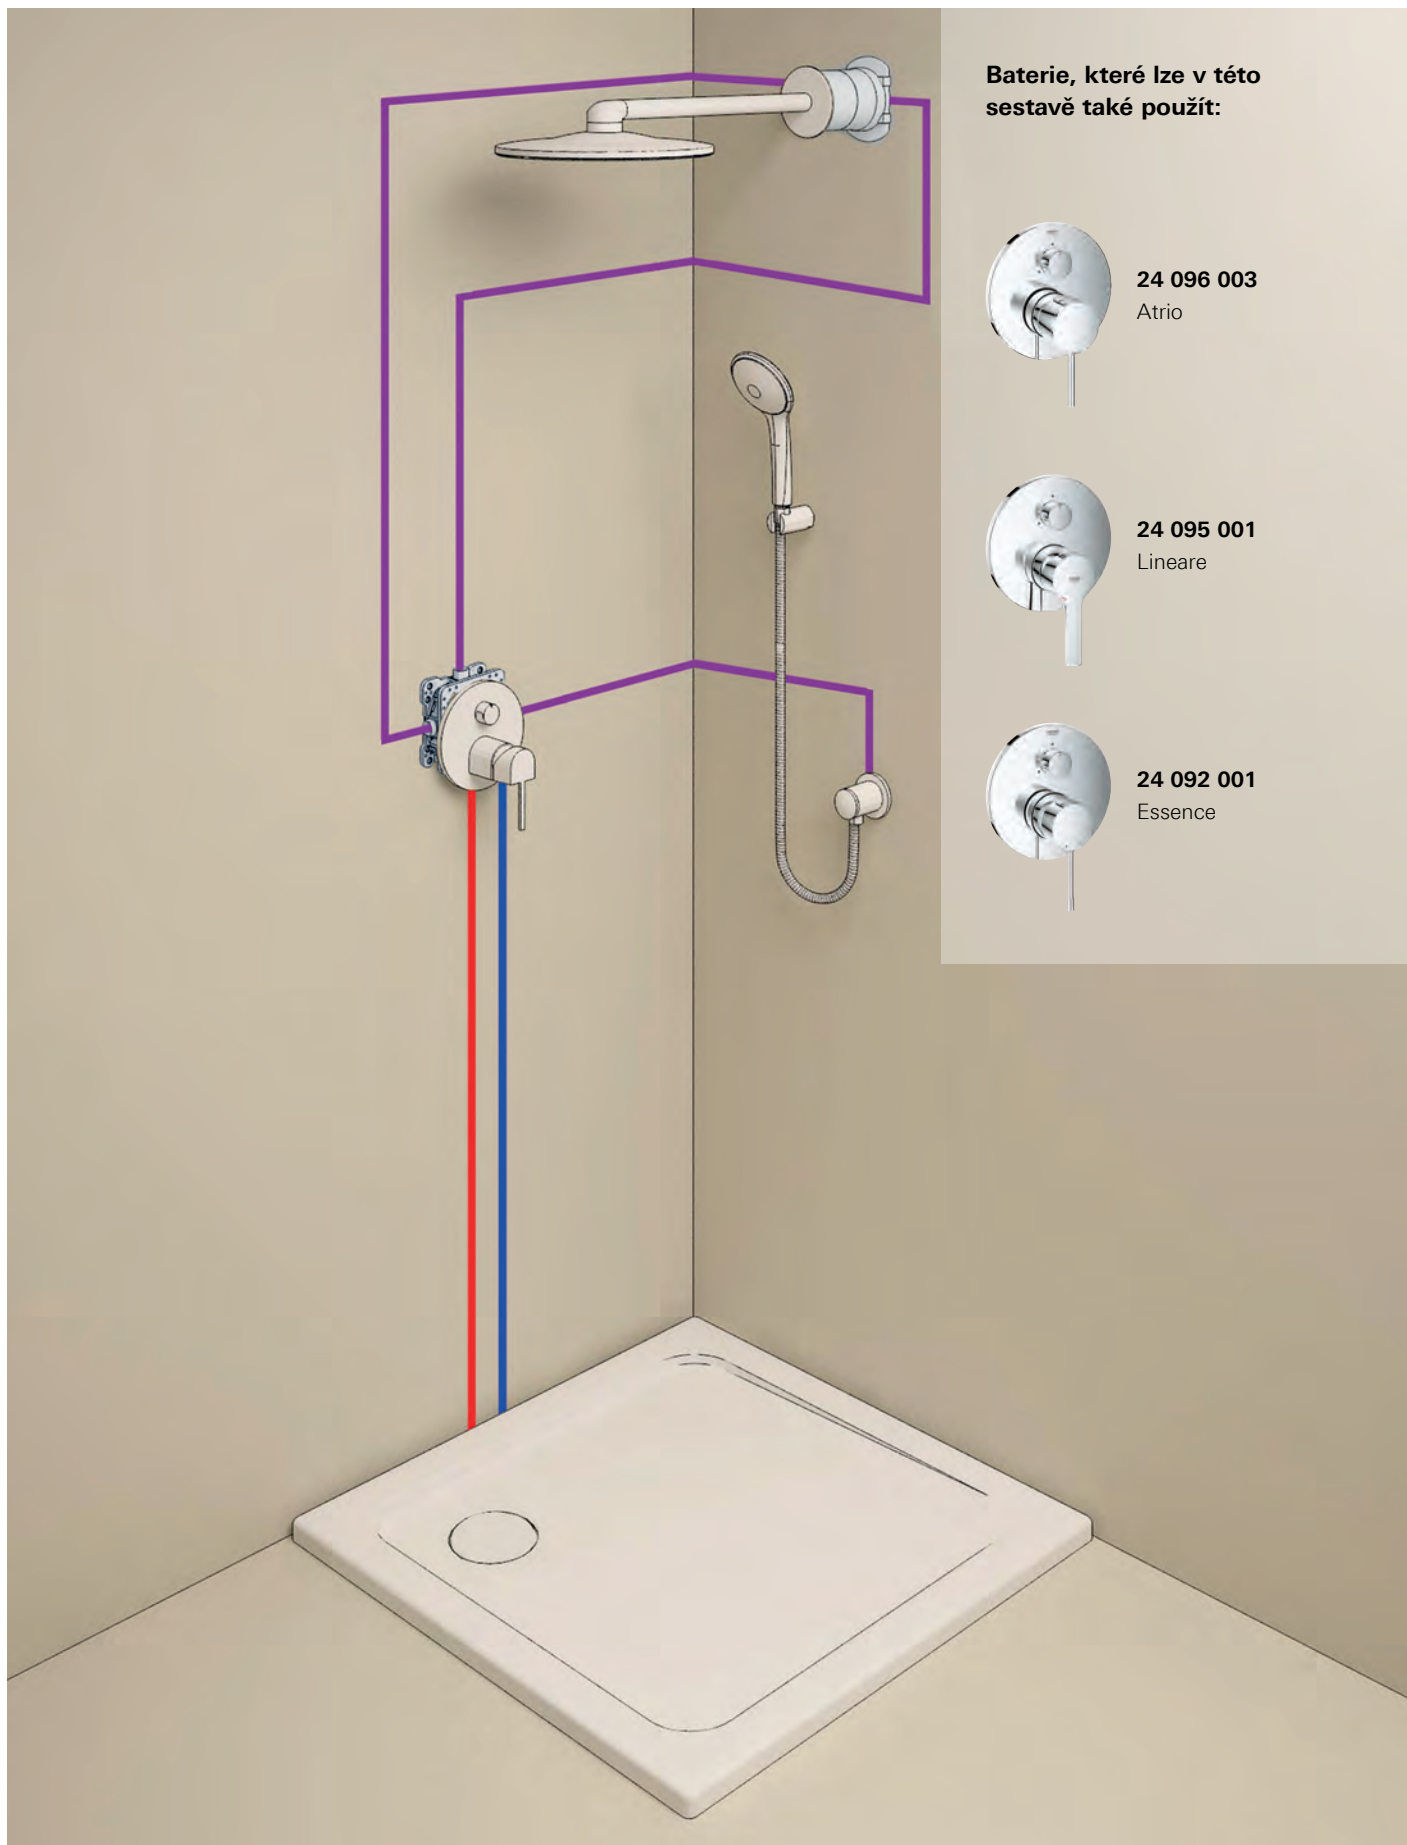

GROHE PLUS BATERIE

SET 11