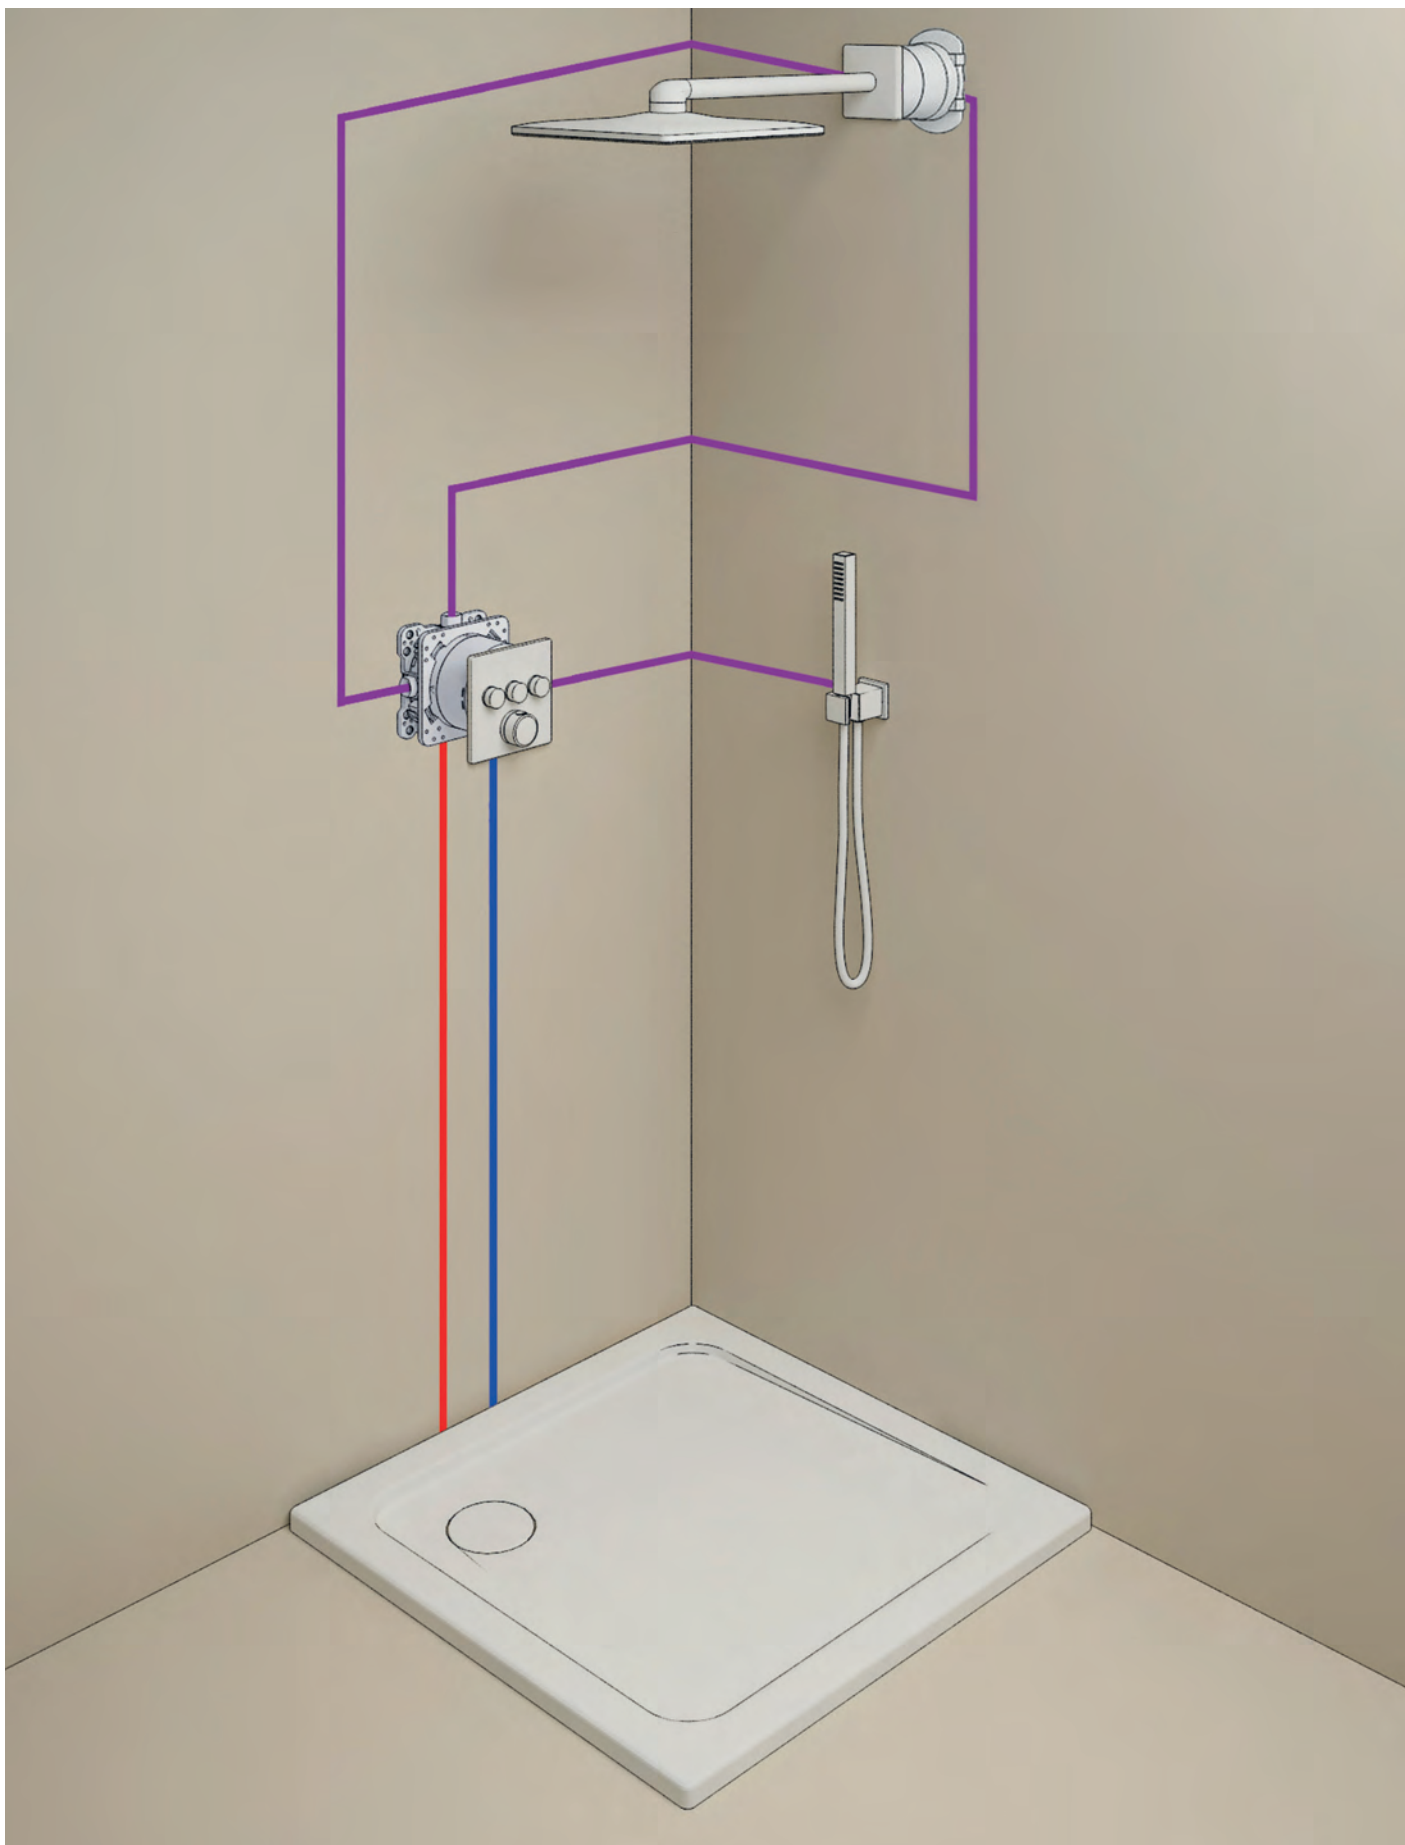

Vyrobeno z plastu

Hladký povrch pro snadné čištění

Tlaková odolnost až 5 bar

Teplotná odolnost 70 °C

AntiFold ochrana proti zlomení

Otočný kónus pro funkci Twistfree

GROHE StarLight chromový povrch

26 370 000

Euphoria Cube**Nástěnné kolínko, DN 15**

S nástěnným držákem sprchy

Vnější závit

Zajištěno proti zpětnému toku

GROHE StarLight chromový povrch

GROHE SMARTCONTROL TERMOSTATICKÉ BATERIE

SET 1

**35 600 000****Rapido SmartBox****Univerzální vestavbové těleso, DN 15**

3 výstupy DN 15

2 vstupy dole, DN 15

Instalační hloubka 75–105 mm

Spojovací jednotka

Předmontovaný spouštěč

Stabilní vestavný box a ochranný obal

Připravené upevňovací body pro mokré i suché obložení

Těsnění