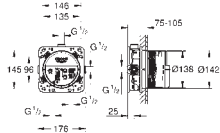

35 600 000

Rapido SmartBox

Univerzální vestavbové těleso, DN 15

3 výstupy DN 15

2 vstupy dole, DN 15

Instalační hloubka 75–105 mm

Spojovací jednotka

Předmontovaný spouštěč

Stabilní vestavný box a ochranný obal

Připravené upevňovací body pro mokré i suché obložení

Těsnění

Bez setu pro finální instalaci