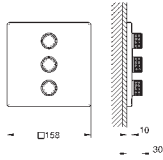

29 127 000

Grotherm SmartControl

Krytka trojitého ovladače průtoku

Sada pro kompletní instalaci pomocí podomítkového tělesa GROHE Rapido SmartBox 35 600 000 (k objednání zvlášť)
Kovová rozeta s GROHE QuickFix (krytá rozeta s těsněním, skryté připevnění), nastavitelná 6° GROHE StarLight chromový povrch, SmartControl tlačítko ON-OFF, ovládání od EcoJoy do plného proudu Full Flow
Vyměnitelné symboly, výstupy mohou být spuštěny současně
Bez podomítkového tělesa
Průtok: výstup D = 28 l/min, výstup E = 28 l/min, výstup A = 28 l/min
Výstup D+E+A = 65 l/min