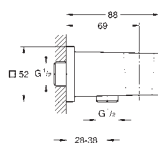

26 370 000

Euphoria Cube

Nástěnné kolínko, DN 15

S nástěnným držákem sprchy

Vnější závit

Zajištěno proti zpětnému toku

GROHE StarLight chromový povrch