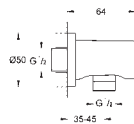

27 057 000

Rainshower

Nástěnné kolínko, DN 15

Vnější závit

S kulatou rozetou

Zajištěno proti zpětnému toku

GROHE StarLight chromový povrch