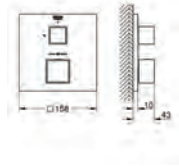

2 vstupy dole, DN 15

Instalační hloubka 75–105 mm

Spojovací jednotka

Předmontovaný spouštěč

Stabilní vestavný box a ochranný obal

Připravené upevňovací body pro mokré i suché obložení

Těsnění

Bez setu pro finální instalaci