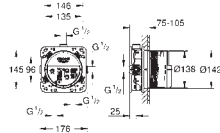

35 600 000

Rapido SmartBox

Univerzální vestavbové těleso, DN 15

3 výstupy DN 15

2 vstupy dole, DN 15

Instalační hloubka 75–105 mm

Spojovací jednotka

Předmontovaný spouštěč

Stabilní vestavný box a ochranný obal

Připravené upevňovací body pro mokré i suché obložení

Těsnění

Bez setu pro finální instalaci