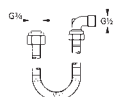

28 993 000

Talentofill

Přípojná souprava, DN 20

S flexi hadicí 1,5 m

Bez montážních dílů