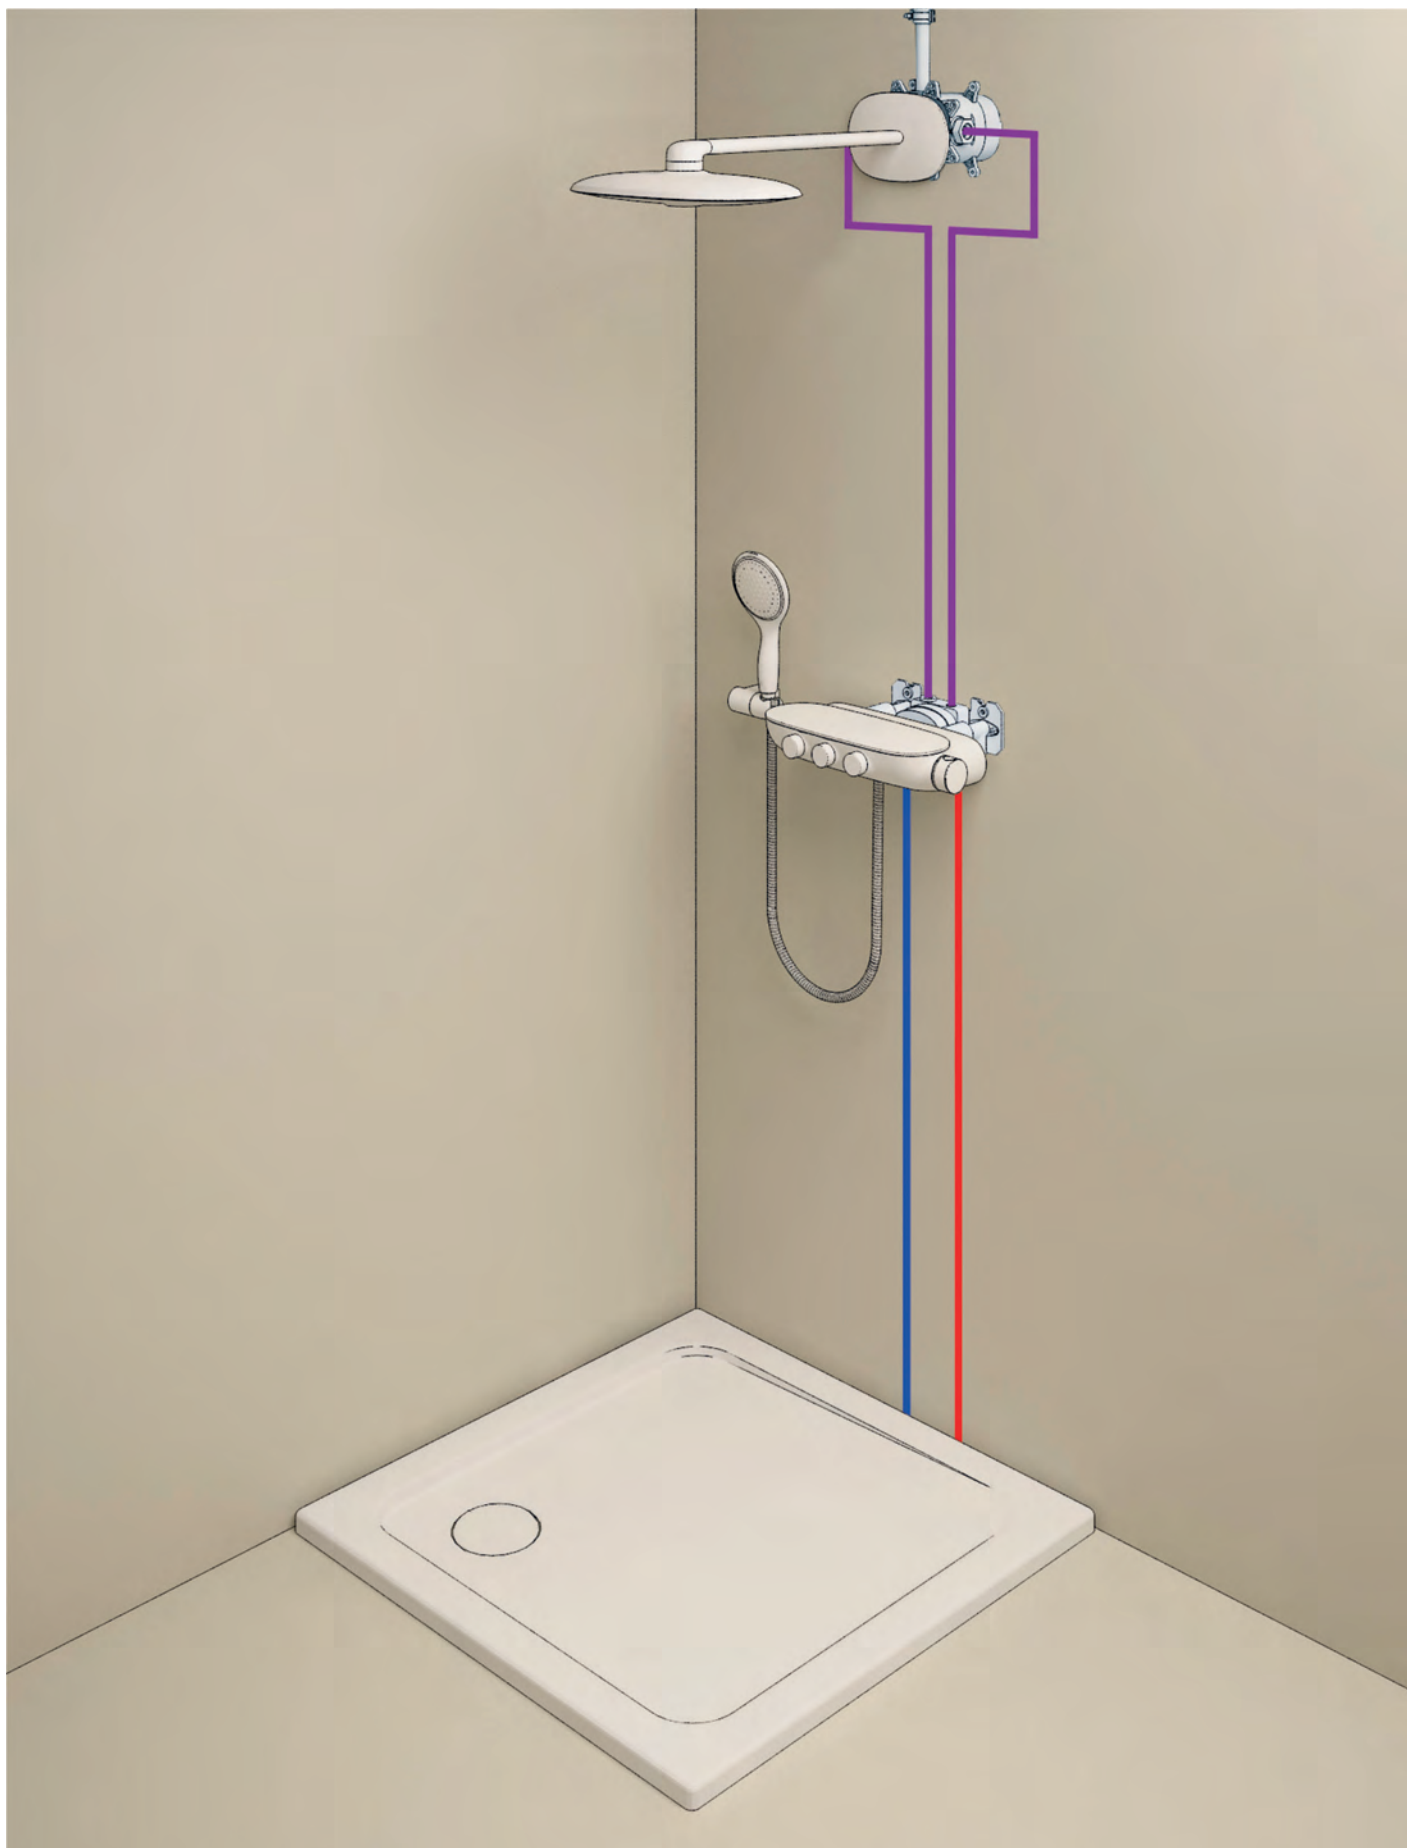

Zesílené provedení

Pevnost v tahu 500 N

Tlaková odolnost až 16 barů

Twistfree – zabraňuje zkroucení sprchové hadice

Kůžel se silikonovou páskou zabraňující přetočení ruční sprchy

Při použití jako boční sprcha

GROHE StarLight chromový povrch

**26 370 000****Euphoria Cube****Nástěnné kolínko, DN 15**

S nástěnným držákem sprchy

Vnější závit

Zajištěno proti zpětnému toku

GROHE StarLight chromový povrch

GROHE SMARTCONTROL TERMOSTATICKÉ BATERIE

SET 4

**26 443 000****Rainshower System SmartControl DUO 360****Kombinovaný sprchový systém s termostatickou baterií, nástěnný/podomítkový**

Přepínač: hlavová sprcha / ruční sprcha

Hlavová sprcha Rainshower DUO 360 s horizontálním, 450mm sprchovým ramenem, chromová spodní část sprchy