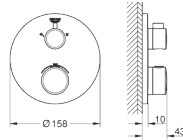

24 076 000

Grotherm

Termostatická sprchová baterie se 2 výstupy

Včetně integrovaného uzavíracího/přepínacího ventilu

Sada pro kompletní instalaci pomocí Univerzálního podomítkového tělesa GROHE

Rapido SmartBox (35 600 000)

Kompaktní kartuše GROHE TurboStat s voskováným termočlánkem

GROHE StarLight chromový povrch

Kovová rozeta s GROHE QuickFix (krytá rozeta s těsněním, skryté připevnění), kovový

panel s možností dodatečného upevnění polohy až o 6°

Natištěné symboly pro hlavovou a ruční sprchu

GROHE SafeStop bezpečnostní tlačítko na 38 °C

Volitelný omezovač teploty GROHE SafeStop Plus na 43 °C / 46 °C

GROHE AquaDimmer, integrovaný uzavírací/přepínací ventil

Průtok:

Výstup B = 27 l/min

Výstup C = 30 l/min

Bez podomítkového tělesa