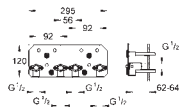

26 042 000

Rainshower F-Series 15"

Vestavbová souprava

Pro použití s hlavovou sprchou Rainshower F-Series 15" Multi Spray (27 938 001)

Rozměry: 295 mm (šířka) x 120 mm (výška) x 181 mm (hloubka)

Max. instalační hloubka: 91 mm

Min. tloušťka stěny: 200 mm

Minimální šroubovací hloubka závitových šroubů: 14 mm

Celokovová konstrukce

Vodní cesty: mosaz

DN 15 přípojky