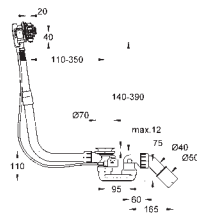

28 991 000

Talentofill

Odtoková a přepadová souprava

Pro tvarované vany

Bez montážních dílů

Se zápachovou zátkou a odpadním kolénem 45°

Bez přerušovače potrubí

Vestavba dle DIN 1988

Jen s přerušovačem potrubí

Typ A2 (28 944)

Bez přípojovací sady 28 993 000 nebo 28 995 000

28 993 000

Talentofill

Přípojná souprava, DN 20

S flexi hadicí 1,5 m

Bez montážních dílů