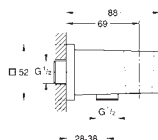

26 370 000

Euphoria Cube

Nástěnné kolínko, DN 15

S nástěnným držákem sprchy

Vnější závit

Zajištěno proti zpětnému toku

GROHE StarLight chromový povrch