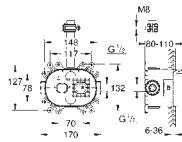

26 264 001

Rainshower 360

Box pro set s hlavovou sprchou 26 254 / 26 450

Vstupy a výstupy DN 15

Upevňovací body pro upevnění na zeď

Nepropustné pouzdro

Odnímatelný ochranný kryt s informacemi o instalaci