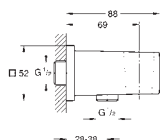

26 370 000

Euphoria Cube

Nástěnné kolínko, DN 15

S nástěnným držákem sprchy
Vnější závit
Zajištěno proti zpětnému toku
GROHE StarLight chromový povrch