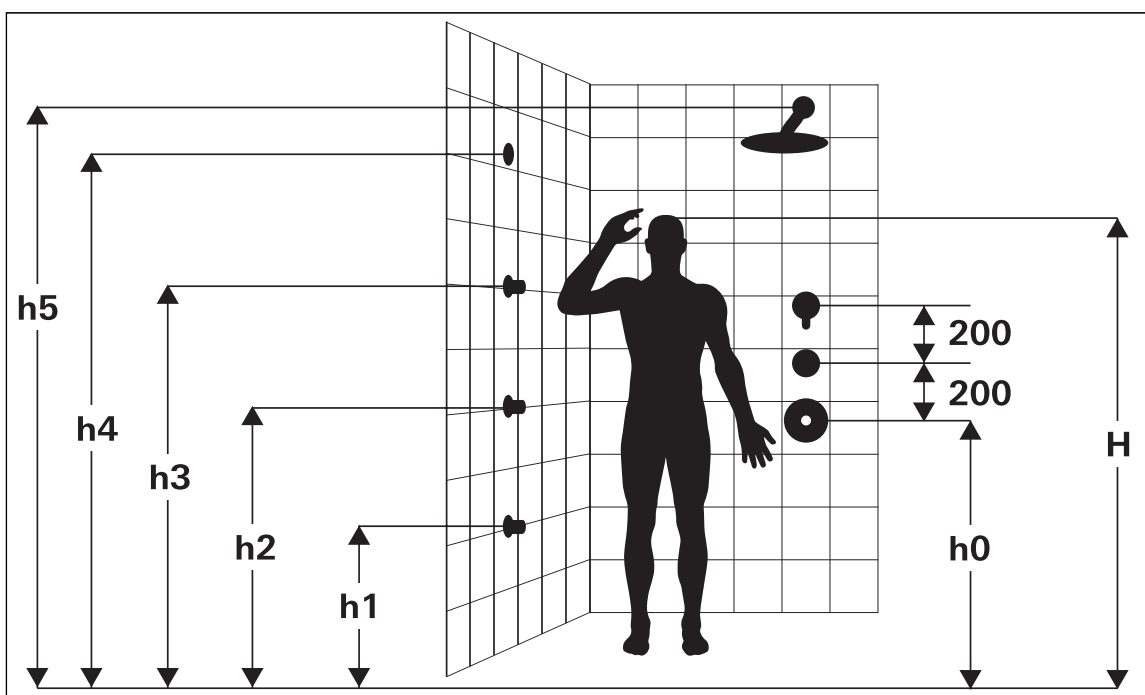

DOPORUČENÁ VÝŠKA INSTALACE SPRCHOVÝCH KOMPONENTŮ

Popis	Výška instalace					
Lidská výška	H	150	160	170	180	190
Ovládací prvky	h0	105	115	120	125	130
Boční sprcha	h1	60	70	70	75	80
Boční sprcha	h2	95	105	110	115	120
Boční sprcha	h3	130	140	150	155	160
Teplotní čidlo	h4	150	160	170	180	190
Hlavová sprcha	h5	200	210	225	235	250

H – Lidská výška

h0 – umístění ovládacích prvků

h1 – boční sprcha na úrovni kolena

h2 – boční sprcha na úrovni boků

h3 – boční sprcha na úrovni ramene

h4 – výška teplotního čidla

h5 – výška hlavové sprchy