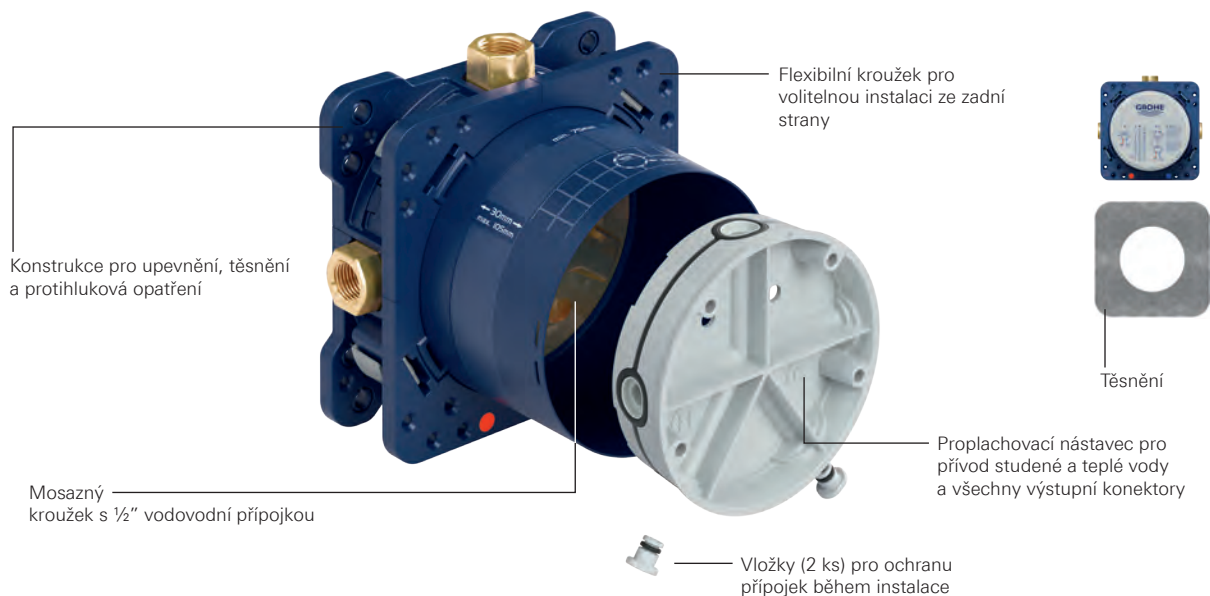

SMARTCONTROL

Revoluční způsob ovládání každého aspektu sprchování s minimalistickým a elegantním designem

novinka

PÁKOVÉ BATERIE

Snadné ovládání a možnost regulace až tří funkcí

Ještě nikdy se nikomu nepodařilo vměstnat tolik technologií do tak malého produktu. Společnost GROHE představuje systém GROHE Rapido SmartBox, který nabízí téměř neomezené možnosti. Jeho součástí je mnoho sofistikovaných technologií zaručujících maximální efektivitu. Funkcionalita systému jde ruku v ruce s moderním designem, který uživateli poskytuje naprostou svobodu volby při vytváření koupelny snů. Objevte čistou dokonalost – v kompaktním balení.

GROHE RAPIDO SMARTBOX

RYCHLÝ PŘEHLED DALŠÍCH VLASTNOSTÍ

NOVINKA NÁSTĚNNÉ BATERIE

GROHE SMARTCONTROL

- Ovládání až tří sprchových funkcí pro lepší zážitek
- Intuitivní ovládání a dokonalá kontrola vody pomocí modulu SmartControl
- Podomítková instalace a úzkoprofilová, mimořádně elegantní konstrukce – pouze 43 mm hluboká

TERMOSTATICKÉ BATERIE SE DVĚMA OVLADAČI

- Nová řada sprchových baterií v kulatém, hranatém a čtvercovém provedení
- Podomítková instalace a úzkoprofilová, mimořádně elegantní konstrukce – pouze 43 mm hluboká
- Modely s 1 a 2 funkcemi jsou k dispozici s přepínačem GROHE AquaDimmer