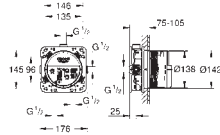

35 600 000

Rapido SmartBox

Univerzální vestavbové těleso, DN 15

3 výstupy DN 15

2 vstupy dole, DN 15

Instalační hloubka 75–105 mm

Spojovací jednotka

Předmontovaný spouštěč

Stabilní vestavný box a ochranný obal

Připravené upevňovací body pro mokré i suché obložení

Těsnění

Bez setu pro finální instalaci