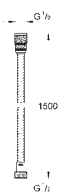

28 417 000

Rotaflex Metal Longlife

Kovová sprchová hadice

1 500 mm

Univerzální přípojka G 1/2" x 1/2"

Zesílené provedení

Pevnost v tahu 500 N

Tlaková odolnost až 16 barů

Twistfree – zabraňuje zkroucení sprchové hadice

Kůžel se silikonovou páskou zabraňující přetočení ruční sprchy

Při použití jako boční sprcha

GROHE StarLight chromový povrch