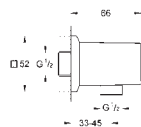

27 707 000

Allure Brilliant

Nástěnné kolínko, DN 15

Vnější závit

GROHE StarLight chromový povrch

Doporučený minimální tlak vody 1,0 bar