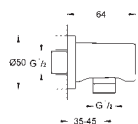

28 364 000

Silverflex**Sprchová hadice Twistfree 1 500**

1 500 mm
Pevnost v tahu 500 N
Vyrobeno z plastu
Hladký povrch pro snadné čištění
Ochrana proti zlomení
Otočný kónus pro funkci Twistfree
GROHE StarLight chromový povrch