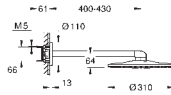

26 475 000

Rainshower 310 SmartActive

Set hlavové sprchy 430 mm, 2 režimy proudu

Součástí jsou:

Hlavová sprcha Rainshower 310 SmartActive

Chromová spodní část sprchy

GROHE DreamSpray perfektní vodní paprsky

GROHE StarLight chromový povrch

GROHE SpeedClean – odstranění vodního kamene přetřením

Vnitřní WaterGuide pro delší životnost

Je potřeba vestavbový set 26 483 000 nebo 26 484 000 – musí být objednáno zvlášť

2 režimy proudu:

GROHE PureRain, ActiveRain

Horizontální sprchové rameno 430 mm