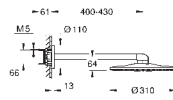

26 475 000

Rainshower 310 SmartActive

Set hlavové sprchy, 2 režimy proudu

Součástí jsou:

Hlavová sprcha Rainshower 310 SmartActive

Chromová sprchová spodní strana sprchy

2 režimy proudu:

GROHE PureRain, ActiveRain

Horizontální sprchové rameno 430 mm

GROHE DreamSpray perfektní vodní paprsky

GROHE StarLight chromový povrch

GROHE SpeedClean – odstranění vodního kamene přetřením

Vnitřní WaterGuide pro delší životnost

Je potřeba vestavbový set 26 483 000 nebo 26 484 000 – musí být objednáno zvlášť