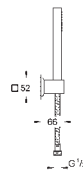

27 889 000

Euphoria Cube+ Stick

Sprchový set s držákem na stěnu

Ruční sprcha, kovová (27 888 000), nástěnný držák sprchy (27 706 000)

Kovová sprchová hadice Rotaflex Longlife 1 500 mm (28 417 000)

GROHE EcoJoy 9,5 l/min omezovač průtoku

GROHE DreamSpray perfektní vodní paprsky

GROHE StarLight chromový povrch

GROHE SpeedClean – odstranění vodního kamene přetřením, Inner WaterGuide

Twistfree – zabraňuje zkroucení sprchové hadice

Vhodná pro průtokové ohříváče vody

Doporučený minimální tlak vody 1,0 bar