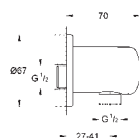

28 671 000

Relexa Neutral

Nástěnné kolínko, DN 15

Vnější závit

Vhodné pro následující ruční sprchy: Single (28 212), Exquisit (28 215), Tempesta Duo

(28 419), Duo (28 261), Tempesta Trio (28 421), Trio (28 578)

GROHE StarLight chromový povrch