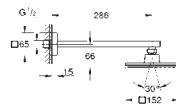

26 073 000

Euphoria Cube 150

Set hlavové sprchy 286 mm, 1 režim proudu

Součástí jsou:

Hlavová sprcha Euphoria Cube 150 (27 705 000)

Sprchové rameno Rainshower 286 mm (27 709 000)

GROHE EcoJoy 9,5 l/min omezovač průtoku

GROHE DreamSpray perfektní vodní paprsky

GROHE StarLight chromový povrch

GROHE SpeedClean – odstranění vodního kamene přetřením

Vnitřní WaterGuide pro delší životnost

Vhodná pro průtokové ohřivače vody

Doporučený minimální tlak vody 1,0 bar