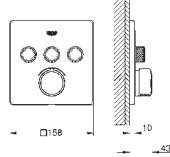

29 149 000

SmartControl

Podomítková baterie se 3 ventily

Sada pro kompletní instalaci pomocí univerzálního podomítkového tělesa GROHE

Rapido SmartBox 35 600 000

Kovová rozeta s GROHE QuickFix (krytá rozeta s těsněním, skryté připevnění), nastavitelná 6°

GROHE StarLight chromový povrch

SmartControl tlačítko ON-OFF, ovládání proudu od EcoJoy do plného proudu Full Flow

Vyměnitelné symboly: vanová výpuště, ruční sprcha, hlavová sprcha, trysky, baterie, výstupy mohou být spuštěny současně

Průtok: výstup A = 22 l/min, výstup B = 26 l/min, výstup C = 22 l/min,

výstup A + B = 31 l/min, výstup A + B + C = 34 l/min

Montážní sadu je nutné objednat zvlášť