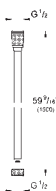

28 364 000

Silverflex

Sprchová hadice Twistfree 1 500

1 500 mm

G 1/2" x 1/2"

Vyrobeno z plastu

Hladký povrch pro snadné čištění

Tlaková odolnost až 5 bar

Teplotná odolnost 70 °C

AntiFold ochrana proti zlomení

Otočný kónus pro funkci Twistfree

GROHE StarLight chromový povrch