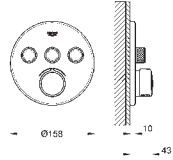

29 146 000

Grotherm SmartControl

Podomítková baterie se 3 ventily

Sada pro kompletní instalaci pomocí univerzálního podomítkového tělesa GROHE Rapido SmartBox (35 600 000)

Kovová rozeta s GROHE QuickFix (krytá rozeta s těsněním, skryté připevnění), nastavitelná 6°

GROHE StarLight chromový povrch

SmartControl tlačítko ON-OFF, ovládání proudu od EcoJoy do plného proudu Full Flow

Průtok: výstup A = 22 l/min, výstup B = 26 l/min, výstup C = 22 l/min,

výstup A + B = 31 l/min, výstup A + B + C = 34 l/min

Montážní sadu je nutné objednat zvlášť