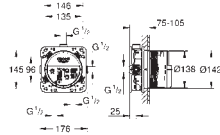

27 057 000

Rainshower**Nástěnné kolínko, DN 15**

Vnější závit
S kulatou rozetkou
Zajištěno proti zpětnému toku
GROHE StarLight chromový povrch

GROHE SMARTCONTROL TERMOSTATICKÉ BATERIE

SET 7

35 600 000

Rapido SmartBox