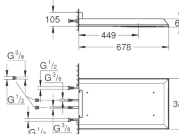

Max. instalační hloubka: 91 mm

Min. tloušťka stěny: 200 mm

Minimální šroubovací hloubka závitových šroubů: 14 mm

Celokovová konstrukce

Vodní cesty: mosaz

DN 15 přípojky

**27 938 001****Rainshower F-Series 15"****Hlavová sprcha se 3 režimy proudu**