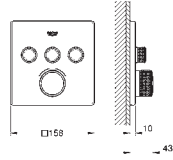

29 126 000

Grotherm SmartControl

Termostatická baterie pro podomítkovou instalaci, 3 ventily

Sada pro kompletní instalaci pomocí podomítkového tělesa Rapido SmartBox (35 600 000)

Kovová rozeta s GROHE QuickFix (krytá rozeta s těsněním, skryté připevnění), nastavitelná 6°

GROHE StarLight chromový povrch

SmartControl tlačítko ON-OFF, ovládní proudou od EcoJoy do plného proudu Full Flow

GROHE SafeStop bezpečnostní tlačítko na 38 °C

Kompaktní kartuše GROHE TurboStat s voskovým termočlánkem

Volitelný omezovač teploty GROHE SafeStop Plus na úrovni 43 °C / 46 °C

Průtok:

Výstup A = 23 l/min

Výstup B = 27 l/min

Výstup C = 23 l/min

Bez podomítkového tělesa