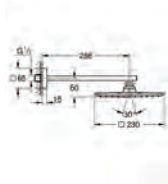

26 064 000

Rainshower Allure

Hlavová sprcha set 286 mm, 1 režim proudu

Součástí jsou:

Hlavová sprcha Rainshower Allure 230 (27 480 000)

1 režim proudu: Rain

Sprchové rameno Rainshower 286 mm (27 709 000)

GROHE EcoJoy 9,5 l/min omezovač průtoku

GROHE DreamSpray perfektní vodní paprsky

GROHE StarLight chromový povrch

GROHE SpeedClean – odstranění vodního kamene přetřením

Vnitřní WaterGuide pro delší životnost

Vhodná pro průtokové ohřivače vody

Doporučený minimální tlak vody 1,0 bar

27 888 000

Euphoria Cube+ Stick

Ruční sprcha s 1 režimem proudu

Režim Rain

Kov

GROHE EcoJoy 9,5 l/min omezovač průtoku

GROHE DreamSpray perfektní vodní paprsky

GROHE StarLight chromový povrch

GROHE SpeedClean – odstranění vodního kamene přetřením

Vnitřní WaterGuide pro delší životnost

Univerzální upevňovací systém: Vhodný ke všem standardním sprchovým hadicím

Vhodná pro průtokové ohřivače vody

Doporučený minimální tlak vody 1,0 bar

27 706 000

Allure Brilliant

Nástěnný držák ruční sprchy

Pevný

Kov

GROHE StarLight chromový povrch