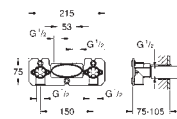

26 449 000

Grotherm SmartControl

Podomítkové těleso

Montáž na stěnu

2 výstupy DN 15

Instalační hloubka 75–105 mm

Vyplachovací přípojka

Obsahuje materiál pro utěsnění ke stěně

Montážní šablona