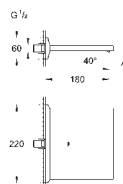

13 319 000

Allure Brilliant

Kaskádová vpusť pro vanu a sprchu

Montáž na stěnu

GROHE StarLight chromový povrch

Rozpětí 180 mm

Doporučený minimální tlak vody 1,0 bar