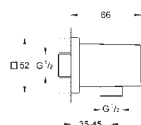

otočný kónus pro funkci Twistfree

GROHE StarLight chromový povrch

26 370 000

Euphoria Cube**Nástěnné kolínko, DN 15**

S nástěnným držákem sprchy

Vnější závit

Zajištěno proti zpětnému toku

GROHE StarLight chromový povrch