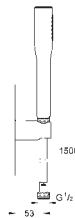

Vhodná pro průtokové ohřívače vody

Doporučený minimální tlak vody 1,0 bar

**27 369 000****Euphoria Cosmopolitan Stick****Set s držákem na stěnu, 1 režim proudu**

Součástí jsou:

Ruční sprcha (27 400 000)

Nástěnný držák sprchy (27 056)