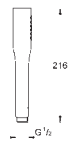

27 367 000

Euphoria Cosmopolitan Stick

Ruční sprcha s 1 režimem proudu

Režim Rain
GROHE StarLight chromový povrch
GROHE SpeedClean – odstranění vodního kamene přetřením
Vnitřní WaterGuide pro delší životnost