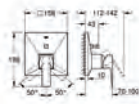

24 072 000

Allure Brilliant

Páková baterie s 2směrným přepínačem

Sada pro kompletní instalaci pomocí univerzálního podomítkového tělesa GROHE

Rapido SmartBox (35 600 000)

46 mm s technologií GROHE SilkMove

GROHE StarLight chromový povrch

Kovová rozeta s GROHE QuickFix (krytá rozeta s těsněním, skryté připevnění), kovový

panel s možností dodatečného upevnění polohy až o 6°

Kovová ovládací páka

Automatický 2směrný přepínač vanové výpusti / sprchy

Průtok: výstup B = 27 l/min, výstup C = 27 l/min

Montážní sadu je nutné objednat zvlášť