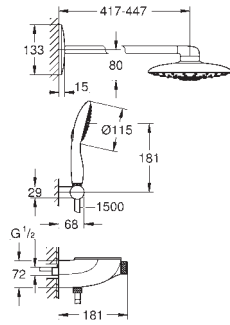

26 443 000

Rainshower System SmartControl DUO 360

Kombinovaný sprchový systém s termostatickou baterií, nástěnný/podomítkový

Přepínač: hlavová sprcha / ruční sprcha

Hlavová sprcha Rainshower DUO 360 s horizontálním, 450mm sprchovým ramenem, chromová spodní část sprchy

Režimy proudu: GROHE PureRain/GROHE Rain O2* a TrioMassage

Ruční sprcha Power&Soul 115 (27 671 LS0)

Bílá spodní část sprchy, 2 režimy proudu: GROHE Rain O2, Rain

Nástěnný držák ruční sprchy (27 055 000)

Sprchová hadice Silverflex 1 500 mm (28 364 000)

Minimální průtok 10 l/min

GROHE DreamSpray perfektní vodní paprsky

GROHE StarLight chromový povrch

GROHE CoolTouch ochrana proti opaření

Kompaktní kartuše GROHE TurboStat s voskovaným termočlánkem

GROHE EcoJoy pro nízkou spotřebu vody a perfektní průtok

GROHE SafeStop bezpečnostní tlačítko na 38 °C

Volitelný omezovač teploty GROHE SafeStop Plus na úrovni 43 °C

SmartControl tlačítko ON-OFF, ovládání proudu od EcoJoy do plného proudu Full Flow

GROHE EasyReach sprchová polička

GROHE SpeedClean – odstranění vodního kamene přetřením

Vnitřní WaterGuide, Twistfree – zabráňuje zkroucení sprchové hadice

Vyžaduje vestavbový set 26 264 001 a podomítkové těleso 26 449 000 (musí být objednaný samostatně)

* musí být rozhodnuto při první instalaci; výchozí nastavení z výroby: GROHE PureRain