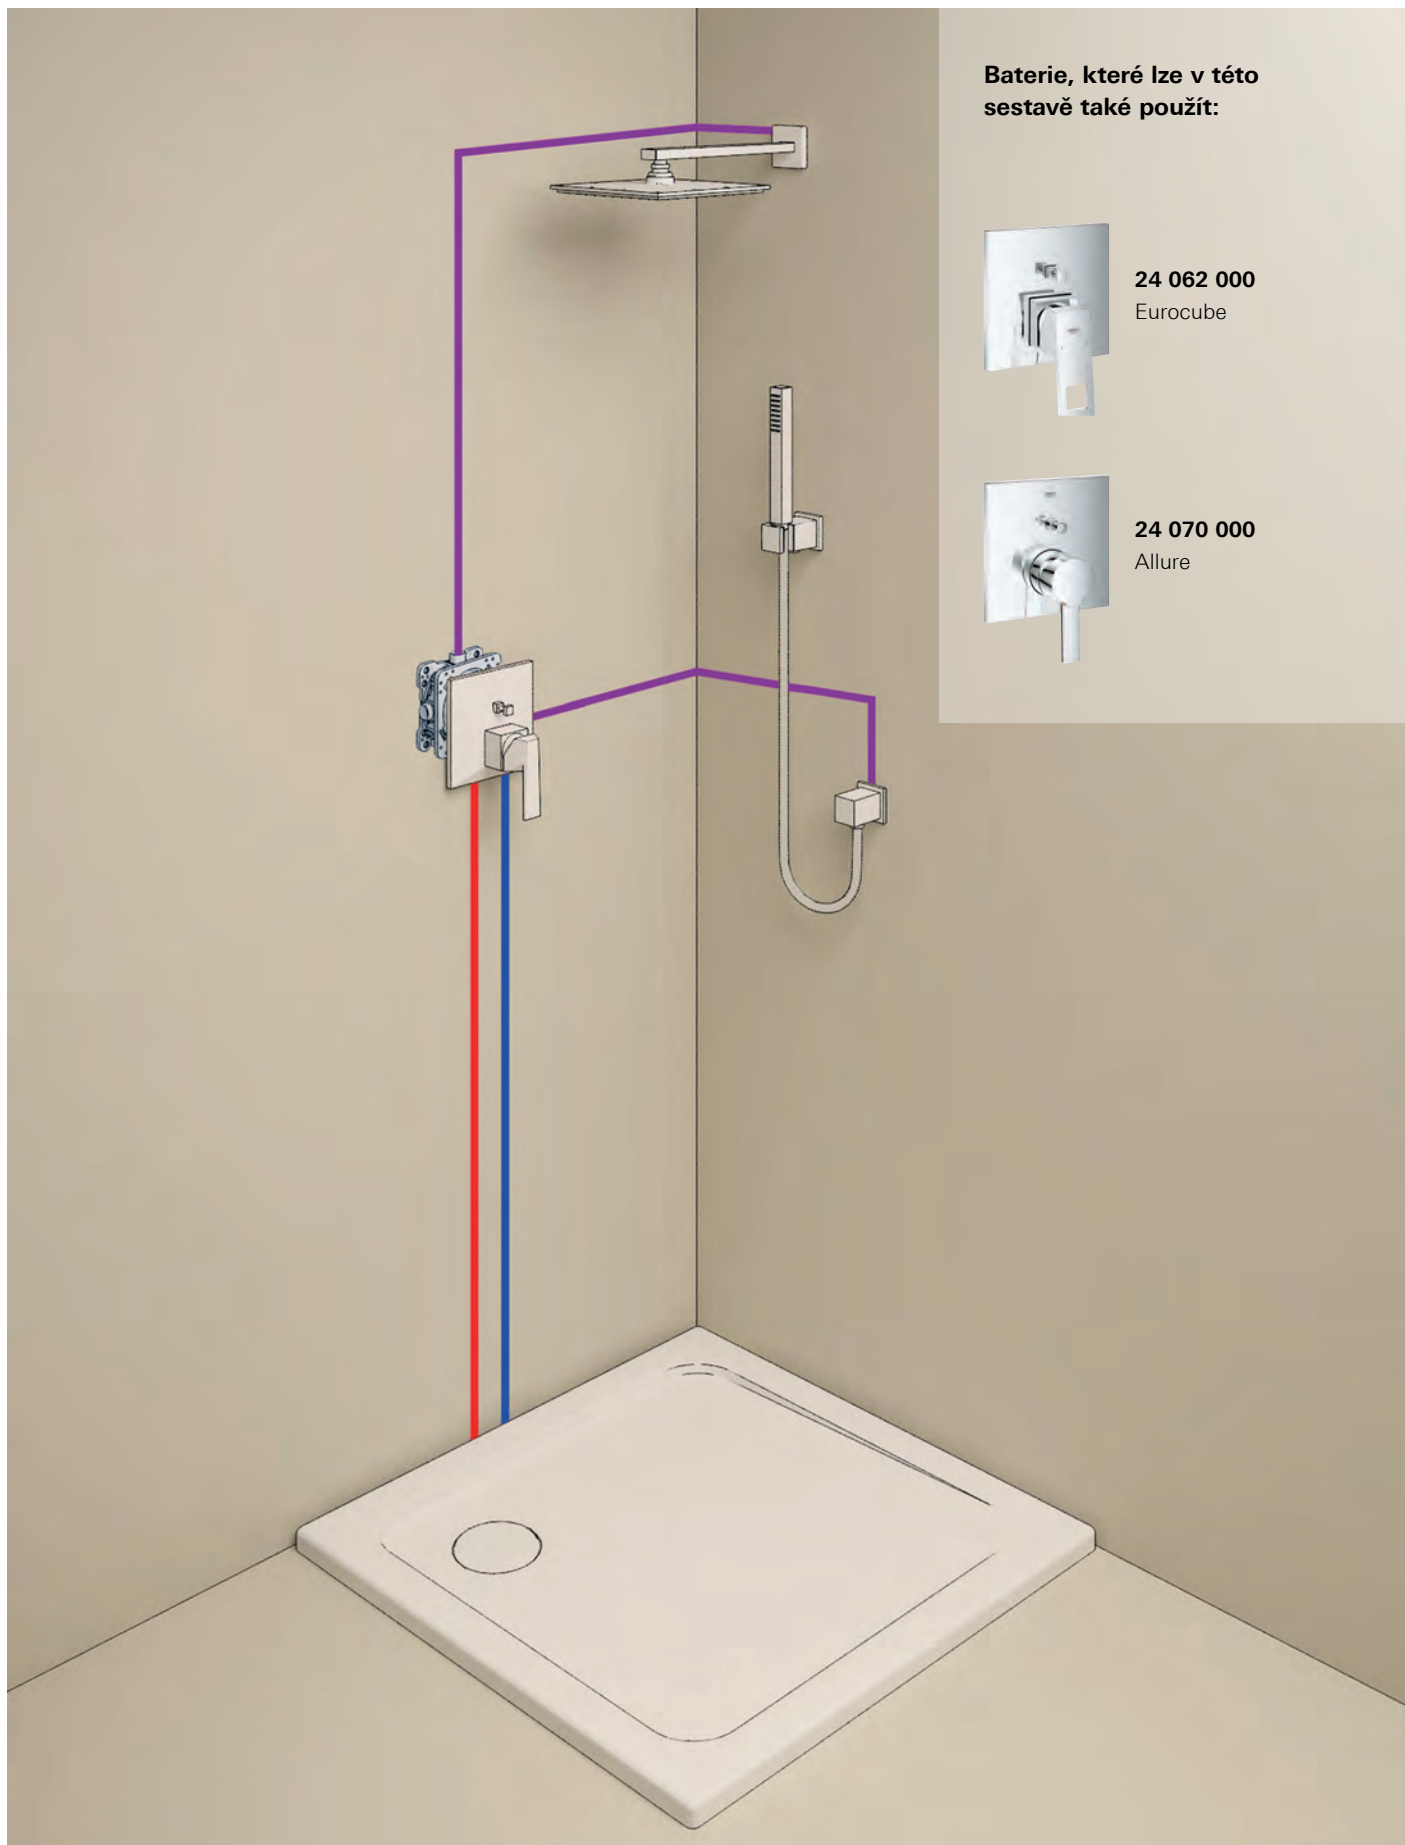

Baterie, které lze v této sestavě také použít:

24 062 000
Eurocube

24 070 000
Allure

GROHE ALLURE BRILLIANT BATERIE

SET 7