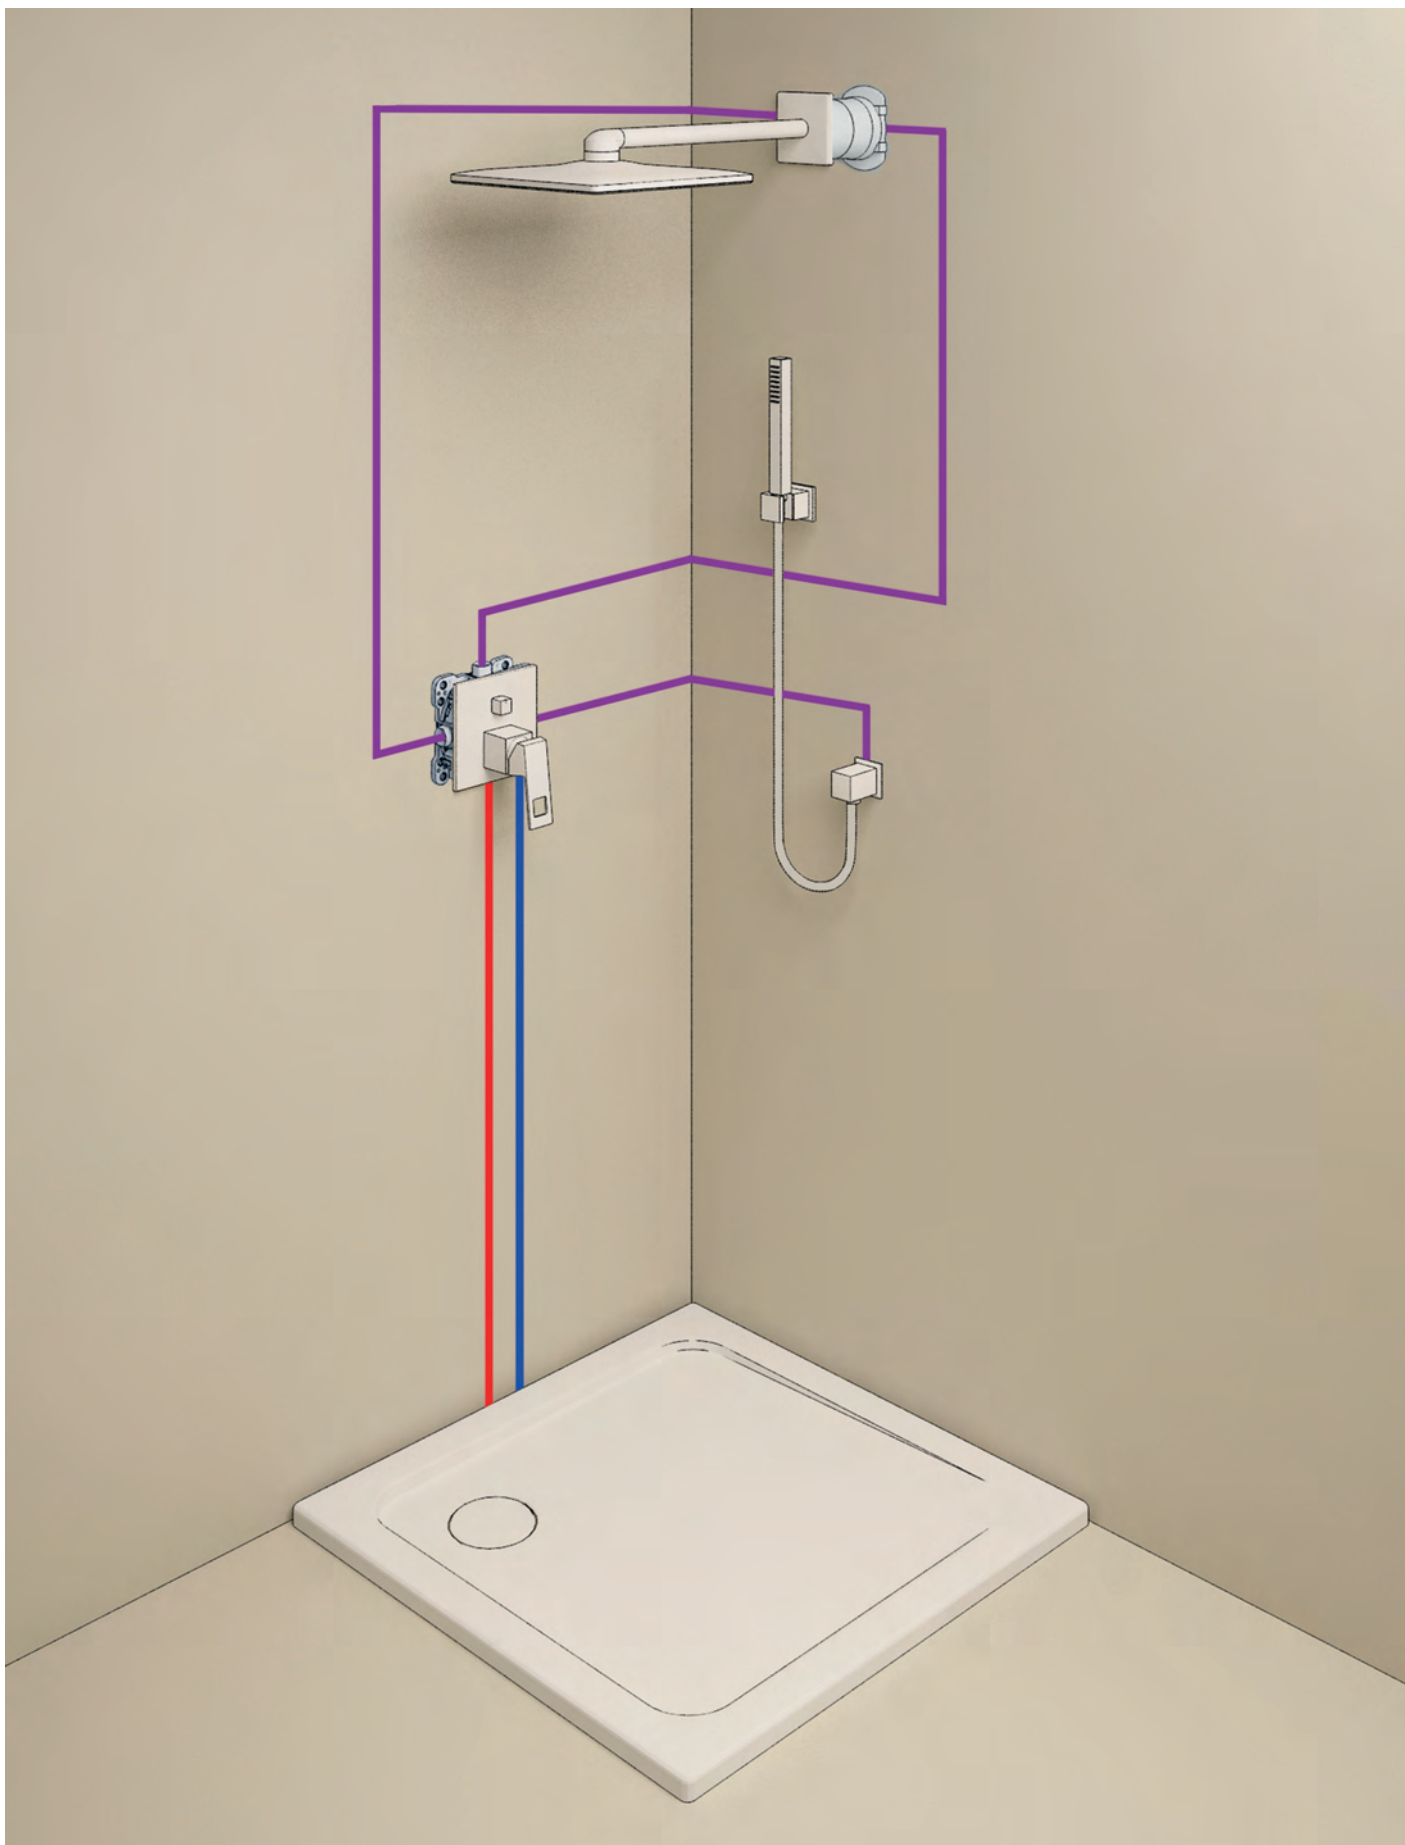

GROHE ALLURE BRILLIANT BATERIE

SET 8