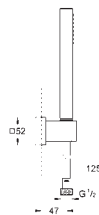

27 703 000

Euphoria Cube Stick

Sprchový set, 1 režim proudu

Ruční sprcha (27 699 000), nástěnný držák sprchy (27 693 000)

Sprchová hadice Silverflex 1 250 mm 1/2" x 1/2" (28 362)

GROHE EcoJoy 9,5 l/min omezovač průtoku

GROHE StarLight chromový povrch

GROHE SpeedClean – odstranění vodního kamene přetřením

Vnitřní WaterGuide pro delší životnost

Twistfree – zabráňuje zkroucení sprchové hadice

Vhodná pro průtokové ohřivače vody

Doporučený minimální tlak vody 1,0 bar