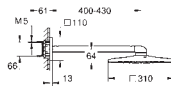

26 479 000

Rainshower 310 SmartActive Cube

Set hlavové sprchy, 2 režimy proudu

Součástí jsou:

Hlavová sprcha Rainshower 310 SmartActive Cube s chromovou spodní částí sprchy,

2 režimy proudu:

GROHE PureRain, ActiveRain

Horizontální sprchové rameno 430 mm

GROHE DreamSpray perfektní vodní paprsky

GROHE StarLight chromový povrch

GROHE SpeedClean – odstranění vodního kamene přetřením

Vnitřní WaterGuide pro delší životnost

Je potřeba vestavbový set 26 483 000 nebo 26 484 000 – musí být objednáno zvlášť