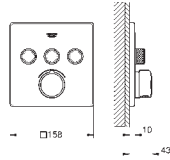

29 149 000

SmartControl

Podomítková baterie se 3 ventily

Sada pro kompletní instalaci pomocí podomítkového tělesa GROHE Rapido SmartBox

35 600 000 (k objednání zvlášť)

Kovová rozeta s GROHE QuickFix (krytá rozeta s těsněním, skryté připevnění), nastavitelná 6°

GROHE StarLight chromový povrch

SmartControl tlačítko ON-OFF, ovládání proudu od EcoJoy do plného proudu Full Flow

Výměnitelné symboly, kartuše pro regulaci teploty

Výstupy mohou být spuštěny současně, i bez podomítkového tělesa

Průtok: výstup A = 22 l/min, výstup B = 26 l/min, výstup C = 22 l/min