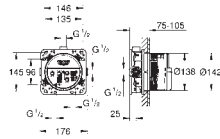

S nástěnným držákem sprchy

Vnější závit

Zajištěno proti zpětnému toku

GROHE StarLight chromový povrch

GROHE SMARTCONTROL TERMOSTATICKÉ BATERIE

SET 2

**35 600 000****Rapido SmartBox****Univerzální vestavbové těleso, DN 15**