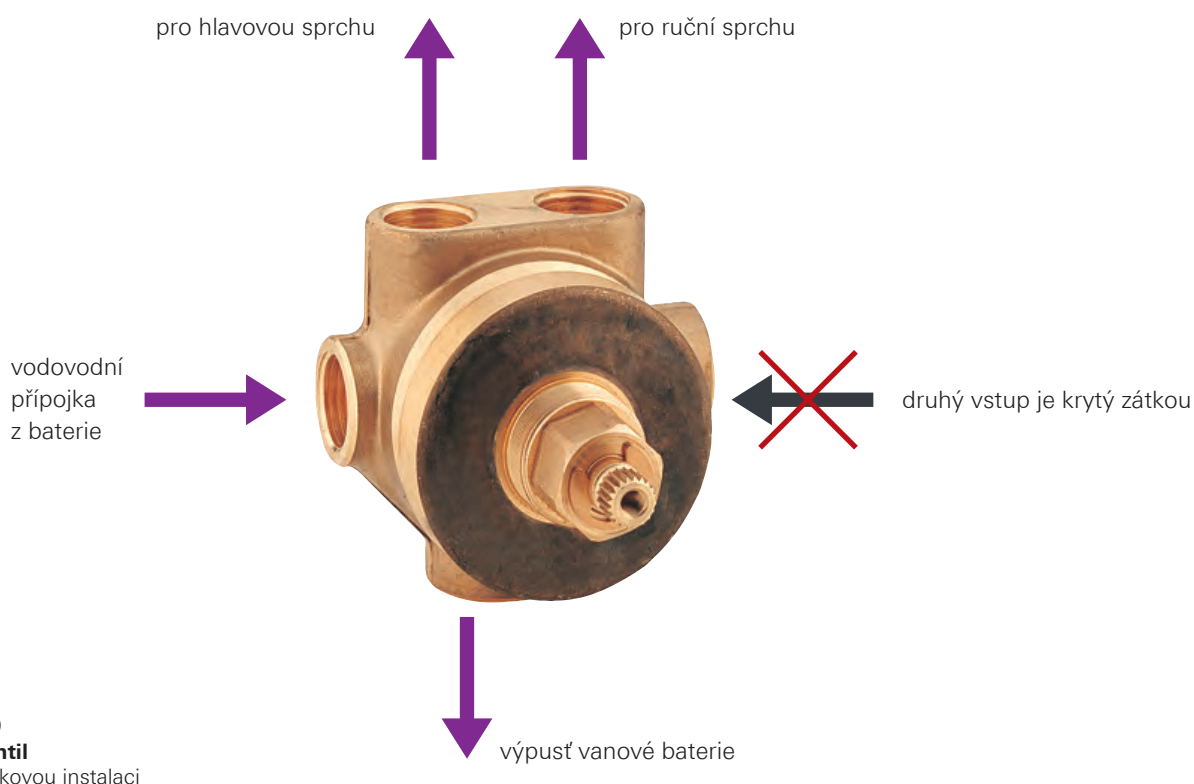

SCHÉMA INSTALACE SYSTÉMU S 3CESTNÝM VENTILEM

Vícesměrové přepínače (3, 4 a 5směrné) se používají pro nasměrování proudu vody do různých koncových bodů. Použití takového zařízení nabízí téměř neomezené možnosti při vybavování koupelnového prostoru, a to například pomocí obrovských hlavových sprch, vanových výpustí, ručních sprch nebo tělových trysek. Vybavení závitovými koncovkami různých průměrů umožňuje optimální způsob připojení jednotlivých výrobků podle toho, jak velký je jejich průtok. K menší koncovce tak lze připojit například ruční sprchu, zatímco větší koncovka může napájet vanovou výpusť, u které je velký průtok žádoucí.

Níže se nachází příklad zapojení 3cestného ventilu.