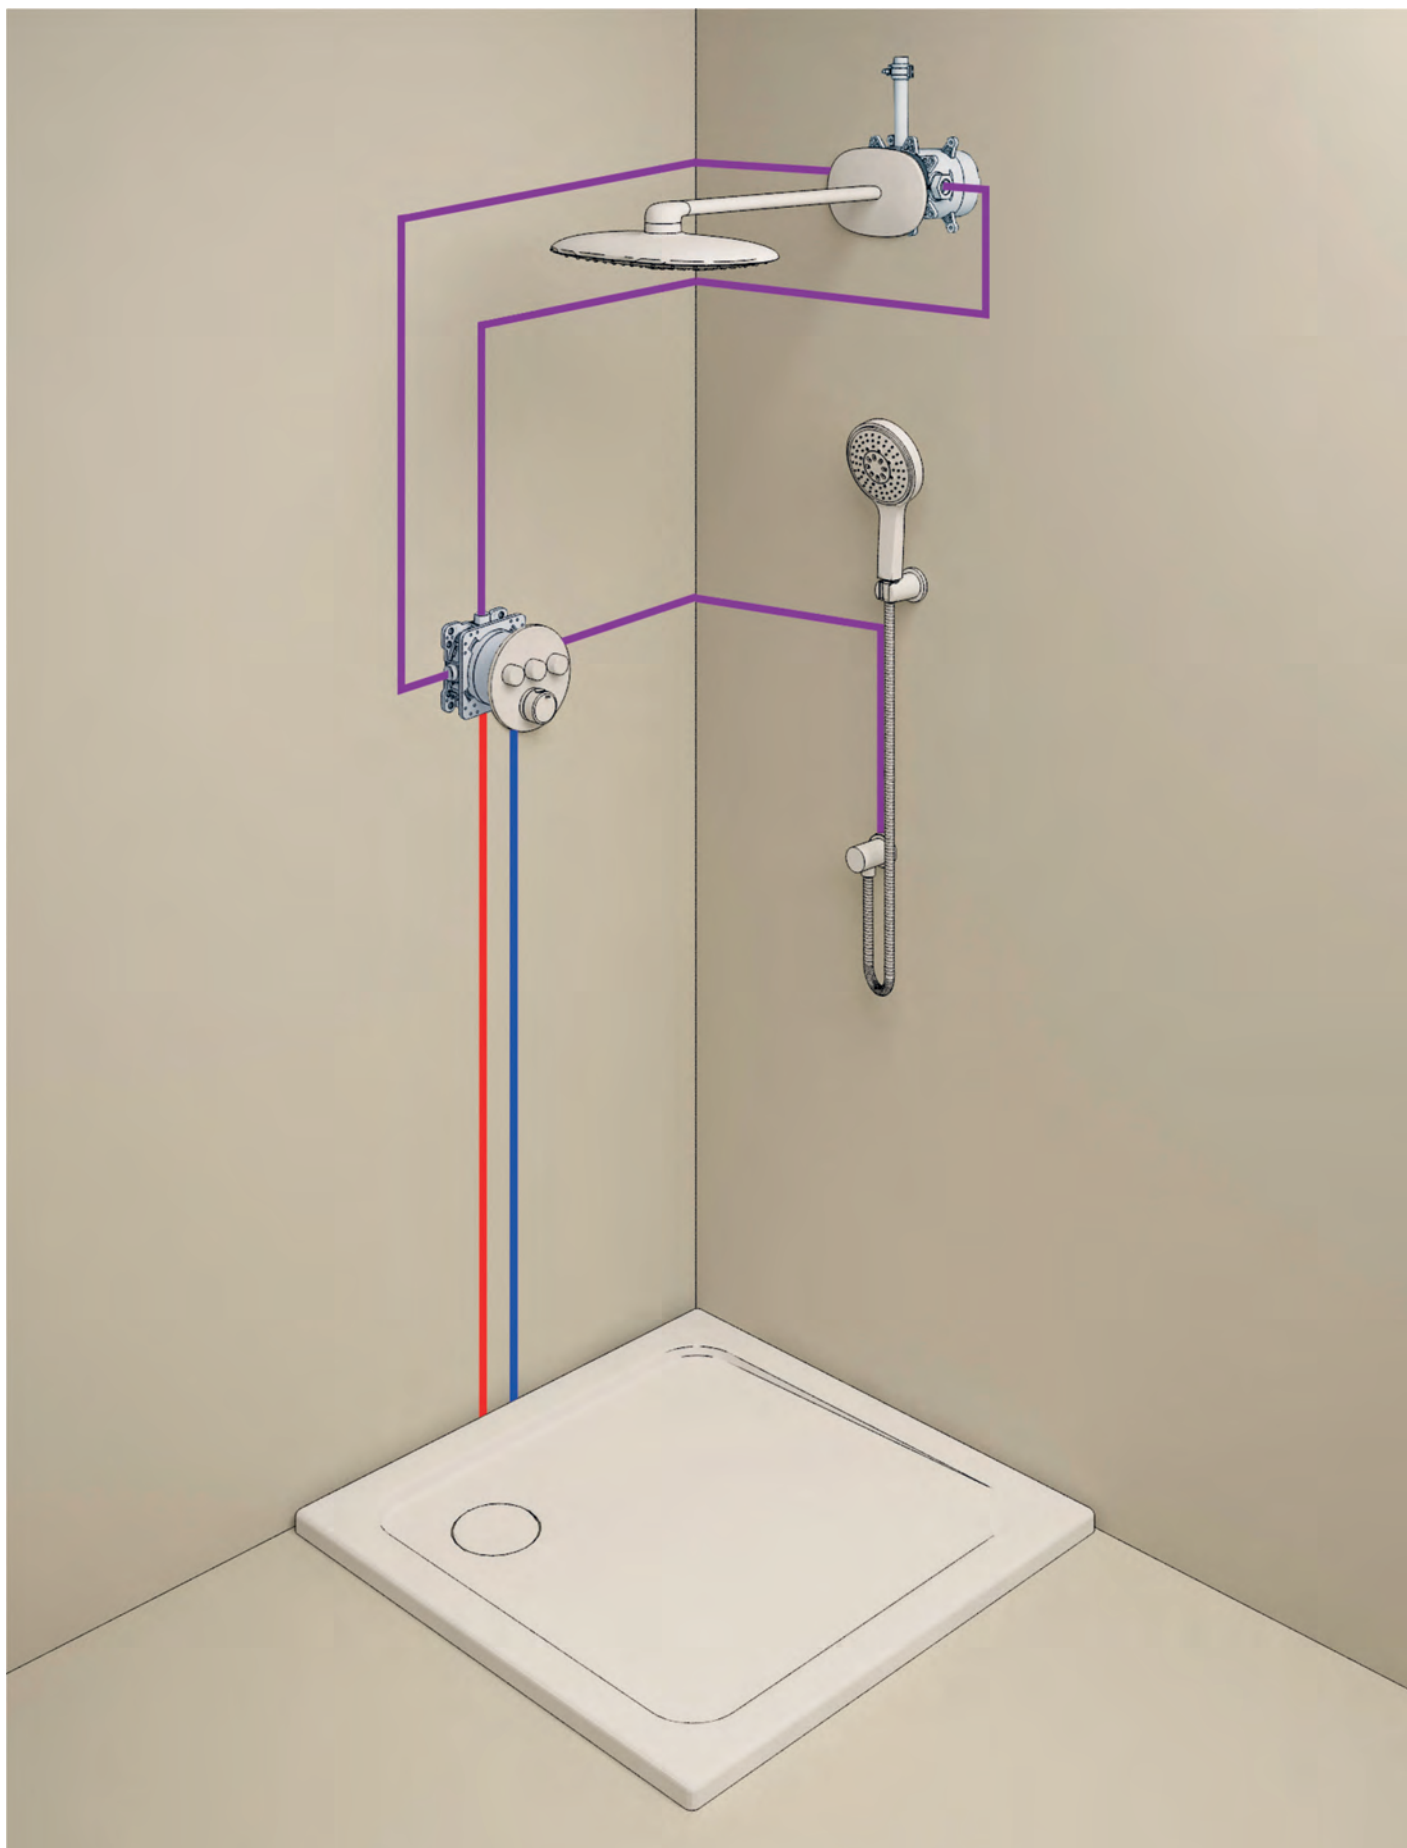

GROHE SMARTCONTROL TERMOSTATICKÉ BATERIE

SET 7