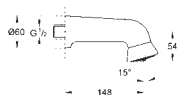

36 321 000

Eurosmart Cosmopolitan T

Samozavírací sprchová baterie DN 15 se směšovací jednotkou a nastavitelným omezovačem teploty

GROHE StarLight chromový povrch

Chromová rozeta

3 různá nastavení časů průtoku: krátký, střední a dlouhý

(tovární nastavení: střední), cca 7, 15, 30 vteřin (závisí na tlaku)

Rozsah tlaku 0,5–6 barů

Zachytávač nečistot

Pro použití s montážním setem pro podomítkovou vestavbovou sadu 36 322 000

(k objednání zvlášť)

Bez podomítkového tělesa

Tepelná desinfekce a paměť naposledy provedené desinfekce

36 322 001

Eurosmart Cosmopolitan T

Podomítková vestavbová soustava, DN 15

Včetně směšovací jednotky

K vestavbě do stěny

Vhodné pro instalační set samozavírací baterie

S lepicí páskou pro utěsnění okolo stěny

2 uzavírací ventily

Pouzdro se směšvacím zařízením

Jednosměrný ventil

Pro použití s 36 321 000

Umožňuje vodotěsnou instalaci zdiva kolem podomítkového tělesa

Těsnění je součástí balení

28 948 000

Relexa Plus 60

Sportovní hlavová sprcha s 1 režimem proudu

Težké lité provedení

Zajištěno proti krádeži

Přípojný závit DN 15

Rozpětí 148 mm

GROHE StarLight chromový povrch

GROHE SpeedClean – odstranění vodního kamene přetřením