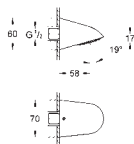

28 002 000

Relexa 70

Sportovní hlavová sprcha s 1 režimem proudu

Nízká tvorba aerosolů

Těžké lité provedení

Ochrana proti vandalismu

Přípojný závit DN 15, délka 58 mm

Omezovač průtoku 9 l/min. a 12 l/min.

GROHE DreamSpray perfektní vodní paprsky

GROHE StarLight chromový povrch

GROHE SpeedClean – odstranění vodního kamene přetřením

Vnitřní WaterGuide pro delší životnost, přípojky po levé straně

Doporučený minimální tlak vody 1,0 bar