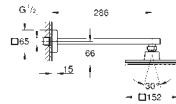

26 073 000

Euphoria Cube

Hlavová sprcha set 286 mm, 1 režim proudu

Součástí jsou:

Hlavová sprcha Euphoria Cube 150 (27 705 000)

1 režim proudu: režim Rain

Sprchové rameno Rainshower 286 mm (27 709 000)

GROHE EcoJoy 9,5 l/min omezovač průtoku

GROHE DreamSpray perfektní vodní paprsky

GROHE StarLight chromový povrch

GROHE SpeedClean – odstranění vodního kamene přetřením

Vnitřní WaterGuide pro delší životnost

Vhodná pro průtokové ohříváče vody

Doporučený minimální tlak vody 1,0 bar