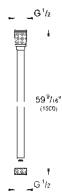

28 364 000

Silverflex Longlife

Sprchová hadice Twistfree 1 500

1 500 mm

Univerzální přípojka 1/2" x 1/2"

Vyrobeno z plastu

Hladký povrch pro snadné čištění

Tlaková odolnost až 5 bar

Teplotná odolnost 70 °C

AntiFold ochrana proti zlomení

Otočný kónus pro funkci Twistfree

GROHE StarLight chromový povrch