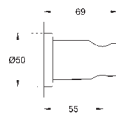

27 074 000

Rainshower

Nástěnný držák ruční sprchy

Pevný

S kulatou rozetkou

GROHE StarLight chromový povrch