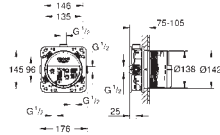

Zajištěno proti zpětnému toku

GROHE StarLight chromový povrch

GROHTHERM CUBE

TERMOSTATICKÁ BATERIE

SET 2

35 600 000

Rapido SmartBox**Univerzální vestavbové těleso, DN 15**

3 výstupy DN 15