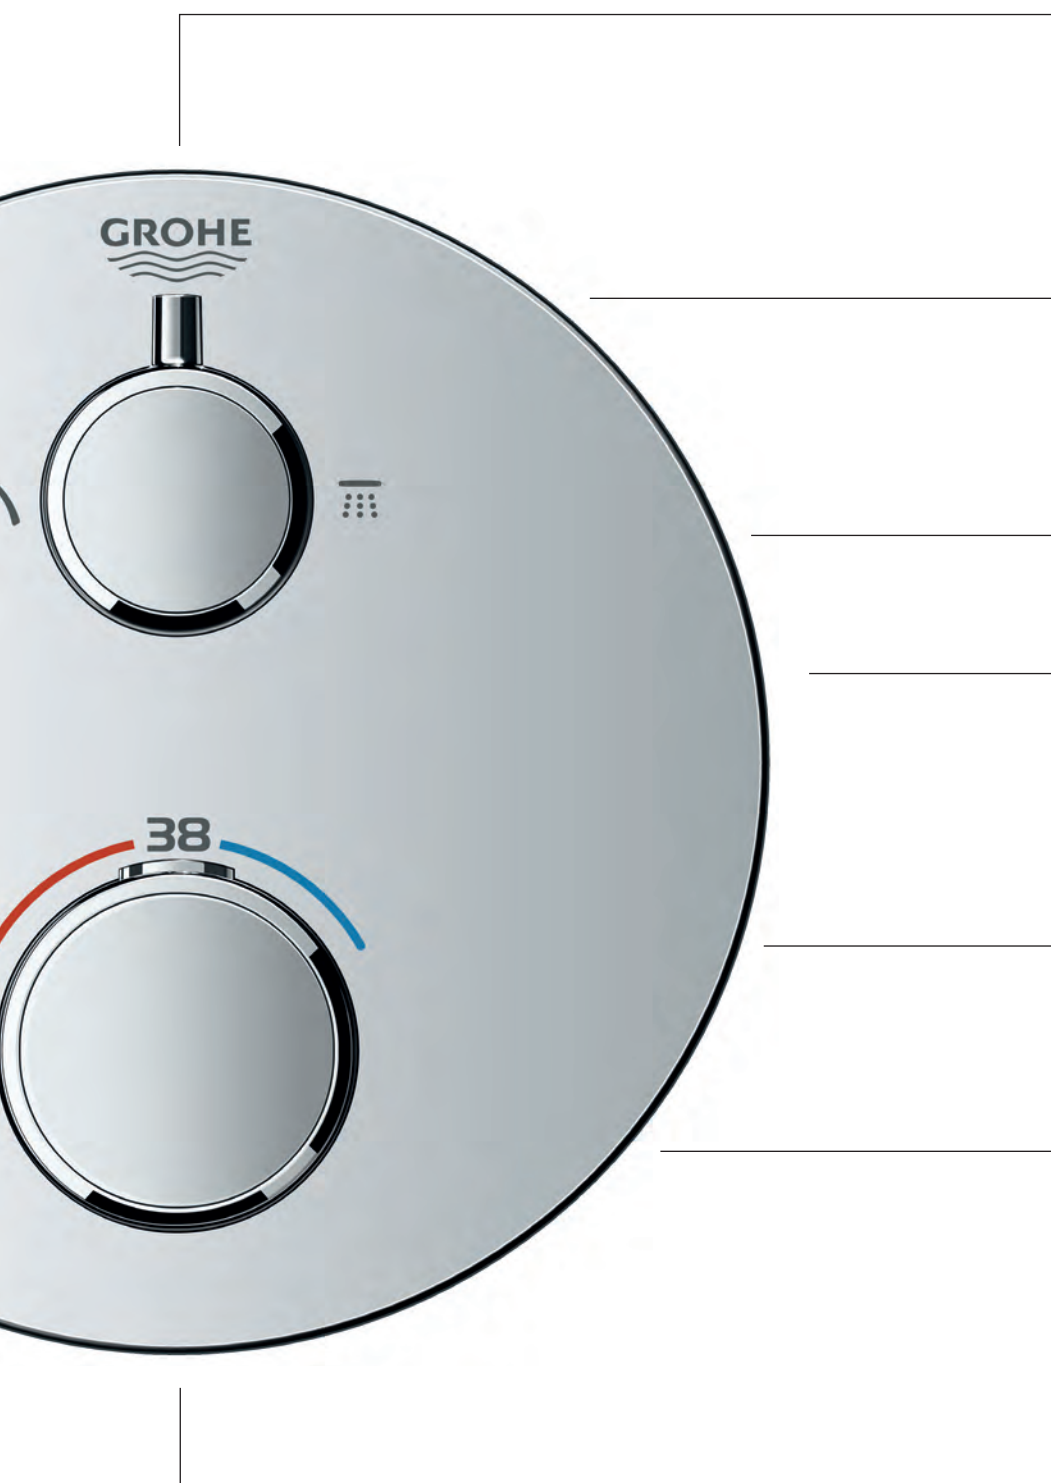

GROHE
TurboStat

GROHE
QuickFix

GROHE
StarLight

SafeStop

SafeStop
Plus

Skutečná velikost 1:1

novinka

Kompaktní rozměry, **nástěnné panely mají průměr pouhých 158 mm** (obrázek odpovídá skutečné velikosti)