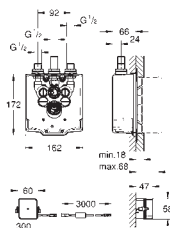

36 416 001

Eurosmart Cosmopolitan E

Podomítkové těleso

Pro sprchovou baterii se skrytým, přednastavitelným termostatickým směšovacíím zařízením

Vhodné pro infračervenou sadu 36 415 000 a 36 463 000

2 uzavírací ventily

Jednosměrné ventily s filtry

Přípojka pro napájecí kabel

S trafem 100–240 V AC, 50–60 Hz, 6,75 V DC

Umožňuje vodotěsnou instalaci zdíva kolem podomítkového tělesa

Těsnění je součástí balení