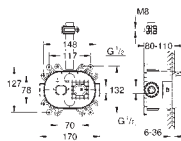

27 741 000

Power&Soul Cosmopolitan 130

Sprchový set, 4 režimy proudu

Set obsahuje:
Ruční sprcha Power&Soul Cosmopolitan 130 (27 664 000)
Nástěnný držák sprchy, nastavitelný (27 055)
Silverflex sprchová hadice 1 750 mm (28 388 000)
GROHE EcoJoy 9,5 l/min omezovač průtoku
GROHE DreamSpray perfektní vodní paprsky
GROHE StarLight chromový povrch
GROHE SpeedClean – odstranění vodního kamene přetřením
Vhodné pro průtokové ohřivače vody
Doporučený minimální tlak vody 1,0 bar
Vnitřní WaterGuide pro delší životnost
Twistfree – zabraňuje zkroucení sprchové hadice