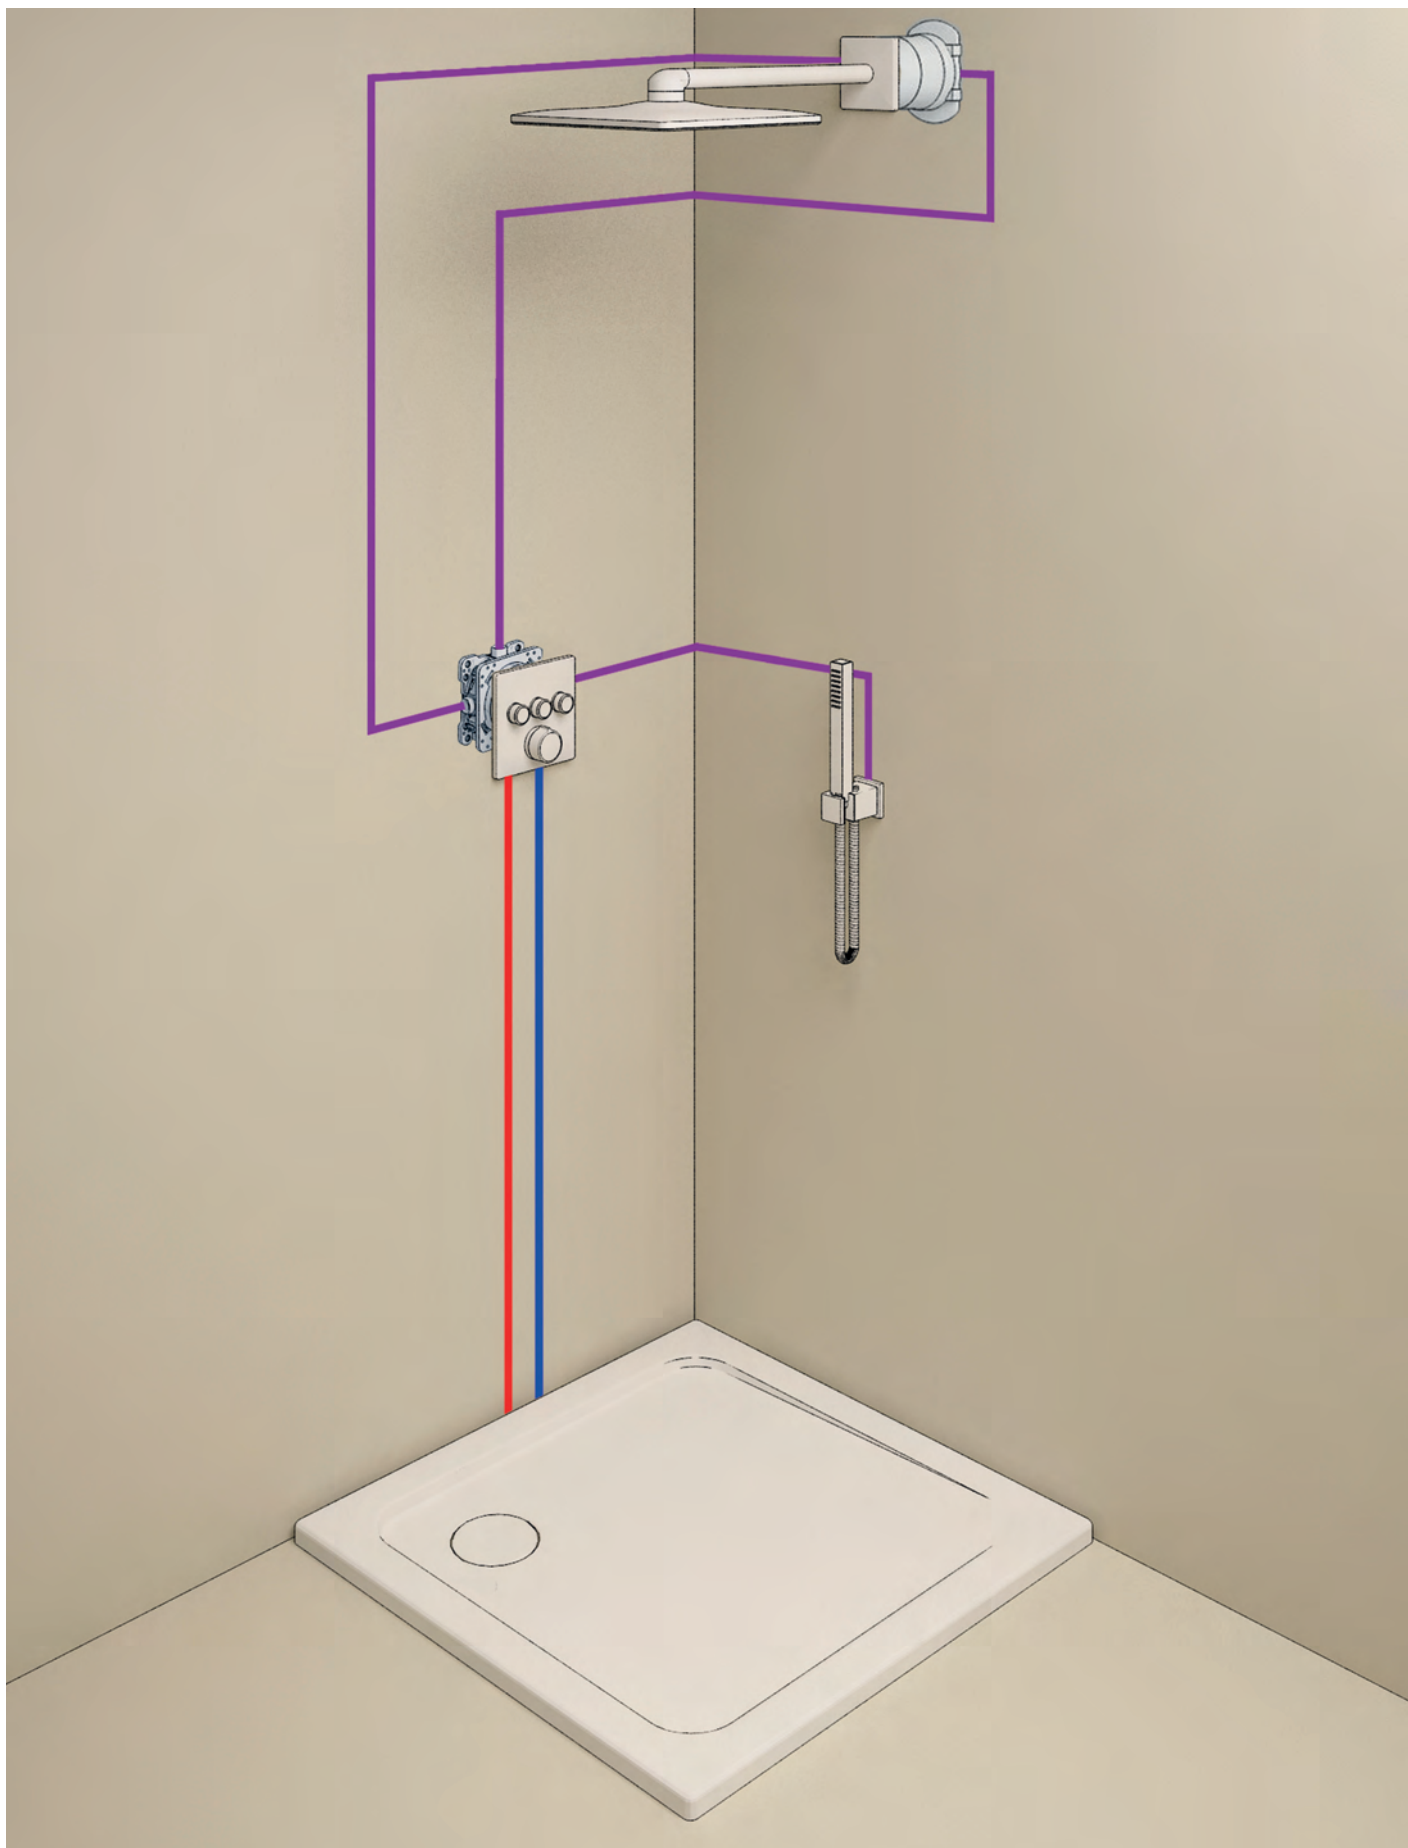

GROHE SMARTCONTROL BATERIE

SET 3