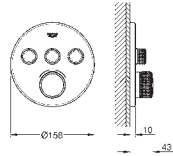

Univerzální vestavbové těleso, DN 15

3 výstupy DN 15
2 vstupy dole, DN 15
Instalační hloubka 75–105 mm
Spojovací jednotka
Předmontovaný spouštěč
Stabilní vestavný box a ochranný obal
Připravené upevňovací body pro mokré i suché obložení
Těsnění
Bez setu pro finální instalaci