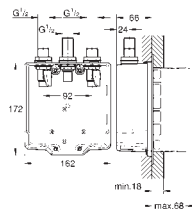

36 321 000

Eurosmart Cosmopolitan T

Samozavírací sprchová baterie DN 15 se směšovací jednotkou a nastavitelným omezovačem teploty

GROHE StarLight chromový povrch

Chromová rozeta

3 různá nastavení časů průtoku: krátký, střední a dlouhý

(tovární nastavení: střední), cca 7, 15, 30 vteřin (závisí na tlaku)

Rozsah tlaku 0,5–6 barů

Zachytávač nečistot

Pro použití s montážním setem pro podomítkovou vestavbovou sadu 36 322 000

(k objednání zvlášť)

Bez podomítkového tělesa

Tepelná desinfekce a paměť naposledy provedené desinfekce

36 322 001

Eurosmart Cosmopolitan T

Podomítková vestavbová soustava, DN 15

Včetně směšovací jednotky

K vestavbě do stěny

Vhodné pro instalační set samozavírací baterie

S lepicí páskou pro utěsnění okolo stěny

2 uzavírací ventily

Pouzdro se směšvacím zařízením

Jednosměrný ventil

Pro použití s 36 321 000

Umožňuje vodotěsnou instalaci zdiva kolem podomítkového tělesa

Těsnění je součástí balení

28 948 000

Relexa Plus 60

Sportovní hlavová sprcha s 1 režimem proudu

Težké lité provedení

Zajištěno proti krádeži

Přípojný závit DN 15

Rozpětí 148 mm

GROHE StarLight chromový povrch

GROHE SpeedClean – odstranění vodního kamene přetřením