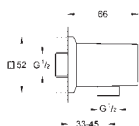

Pevnost v tahu 500 N

Tlaková odolnost až 5 bar

Vyrobeno z plastu

Hladký povrch pro snadné čištění

AntiFold ochrana proti zlomení

Otočný kónus pro funkci Twistfree

GROHE StarLight chromový povrch

27 707 000