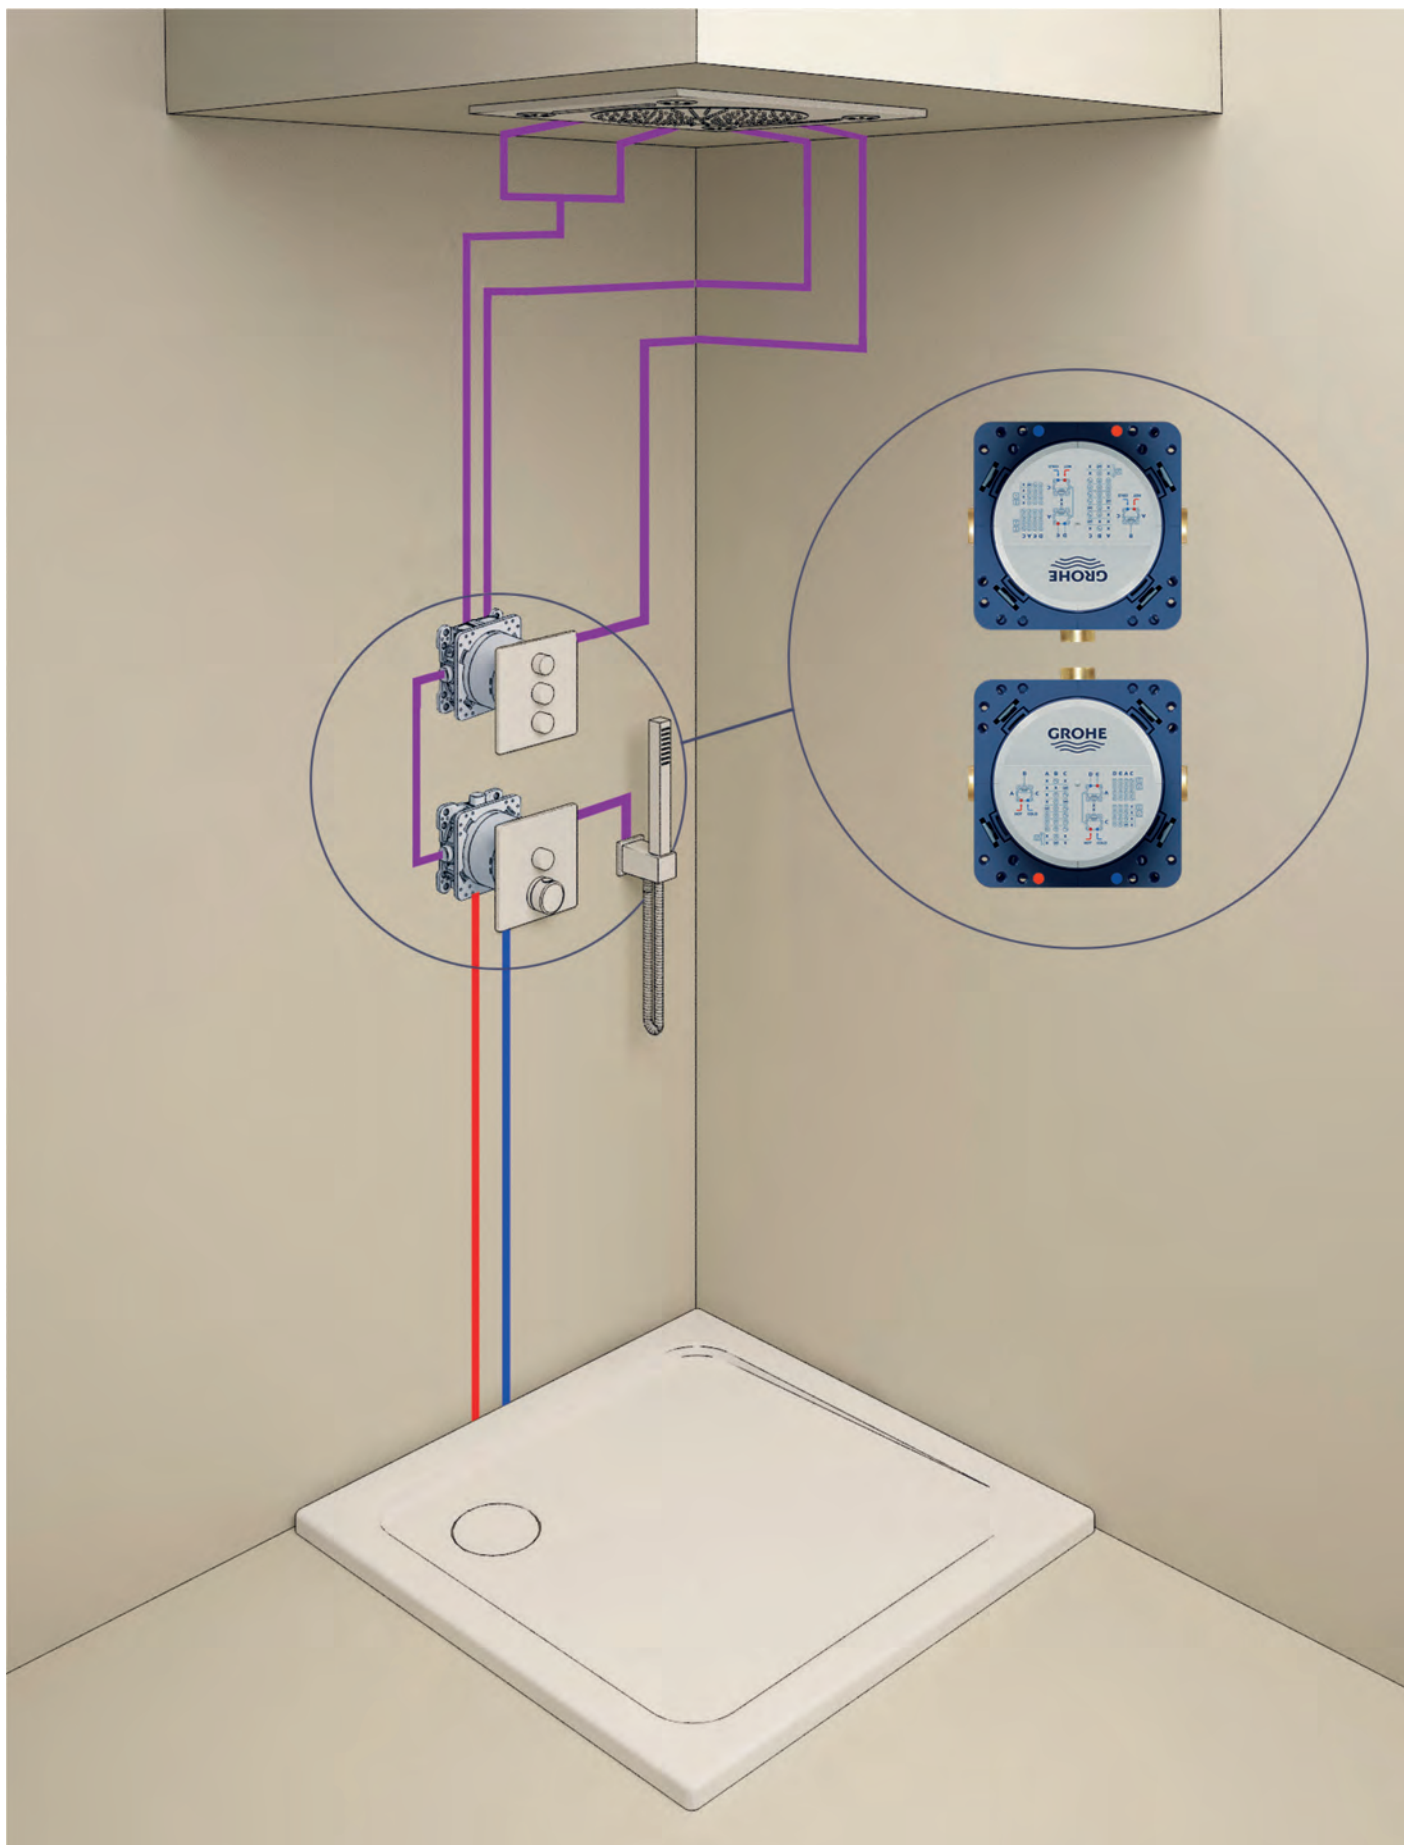

Nepropustné pouzdro

Odnímatelný ochranný kryt s informacemi o instalaci

**26 449 000****Grotherm SmartControl****Podomítkové těleso**

Montáž na stěnu

2 výstupy DN 15

Instalační hloubka 75–105 mm

Vyplachovací přípojka

Obsahuje materiál pro utěsnění ke stěně

Montážní šablona

GROHE SMARTCONTROL TERMOSTATICKÉ BATERIE

SET 5

**35 600 000****Rapido SmartBox****Univerzální vestavbové těleso, DN 15**

3 výstupy DN 15
2 vstupy dole, DN 15
Instalační hloubka 75–105 mm
Spojovací jednotka
Předmontovaný spouštěč
Stabilní vestavný box a ochranný obal
Připravené upevňovací body pro mokré i suché obložení
Těsnění
Bez setu pro finální instalaci

**29 127 000****Grotherm SmartControl****Krytka trojitého ovladače průtoku**

Sada pro kompletní instalaci pomocí podomítkového tělesa GROHE Rapido SmartBox 35 600 000 (k objednání zvlášť)
Kovová rozeta s GROHE QuickFix (krytá rozeta s těsněním, skryté připevnění), nastavitelná 6° GROHE StarLight chromový povrch, SmartControl tlačítko ON-OFF, ovládání od EcoJoy do plného proudu Full Flow
Vyměnitelné symboly, výstupy mohou být spuštěny současně
Bez podomítkového tělesa
Průtok: výstup D = 28 l/min, výstup E = 28 l/min, výstup A = 28 l/min
Výstup D+E+A = 65 l/min