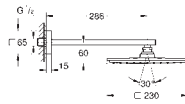

Výstup C = 23 l/min

Bez podomítkového tělesa

**26 064 000****Rainshower Allure 230****Sprchový set, 1 režim proudu**

Součástí jsou:

Hlavová sprcha Rainshower Allure 230 (27 480 000)

1 režim proudu: Rain

Sprchové rameno Rainshower 286 mm (27 709 000)