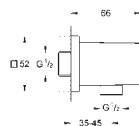

27 704 000

Euphoria Cube

Nástěnné kolínko, DN 15

Vnější závit

Zajištěno proti zpětnému toku

GROHE StarLight chromový povrch