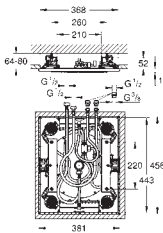

27 939 001

Rainshower F-Series 15"

Stropní sprcha se 3 režimy proudu

Rain, Bokoma Spray, Vodopád a kombinace:
381 mm (šířka) × 17 mm (výška) × 456 mm (hloubka)
Kov, GROHE DreamSpray perfektní vodní paprsky
GROHE StarLight chromový povrch
GROHE XL Waterfall extra široký vodopád
GROHE SpeedClean – odstranění vodního kamene přetřením
Průtok jednotlivých režimů proudu při tlaku 3 bary: 1x proud Rain 300 mm: cca 20 l/min, 1x Vodopád 20 l, 2x Vodopád 32 l/min, 4x Bokoma Spray: 20 l/min
Hlavová sprcha je ovládána čtyřmi vývody

27 888 000

Euphoria Cube+ Stick

Ruční sprcha s 1 režimem proudu

Režim Rain
Kov
GROHE EcoJoy 9,5 l/min omezovač průtoku
GROHE DreamSpray perfektní vodní paprsky
GROHE StarLight chromový povrch
GROHE SpeedClean – odstranění vodního kamene přetřením
Vnitřní WaterGuide pro delší životnost, univerzální upevňovací systém systém kompatibilní se všemi standardními sprchovými hadicemi
Vhodná pro průtokové ohříváče vody
Doporučený minimální tlak vody 1,0 bar