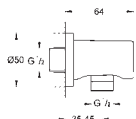

27 057 000

Rainshower

Nástěnné kolínko, DN 15

Vnější závit

S kulatou rozetou

Zajištěno proti zpětnému toku

GROHE StarLight chromový povrch