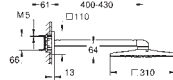

26 479 000

Rainshower 310 SmartActive Cube

Set hlavové sprchy, 2 režimy proudu

Součástí jsou:

Hlavová sprcha Rainshower 310 SmartActive Cube s chromovou spodní částí sprchy,

2 režimy proudu:

GROHE PureRain, ActiveRain

Horizontální, sprchové rameno 430 mm

GROHE DreamSpray perfektní vodní paprsky

GROHE StarLight chromový povrch

GROHE SpeedClean – odstranění vodního kamene přetřením

Vnitřní WaterGuide pro delší životnost

Je potřeba vestavbový set 26 483 000 nebo 26 484 000 – musí být objednáno zvlášť