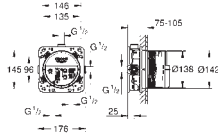

35 600 000

Rapido SmartBox

Univerzální vestavbové těleso, DN 15

3 výstupy DN 15

2 vstupy dole, DN 15

Instalační hloubka 75–105 mm

Spojovací jednotka

Předmontovaný spouštěč

Stabilní vestavný box a ochranný obal

Připravené upevňovací body pro mokré i suché obložení

Těsnění

Bez setu pro finální instalaci