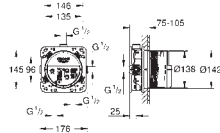

**26 370 000****Euphoria Cube****Nástěnné kolínko, DN 15**

S nástěnným držákem sprchy
Vnější závit
Zajištěno proti zpětnému toku
GROHE StarLight chromový povrch

GROHE SMARTCONTROL TERMOSTATICKÉ BATERIE

SET 6