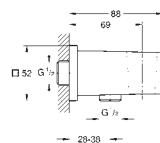

26 370 000

Euphoria Cube

Nástěnné kolínko, DN 15

S nástěnným držákem sprchy

Vnější závit

Zajištěno proti zpětnému toku

GROHE StarLight chromový povrch