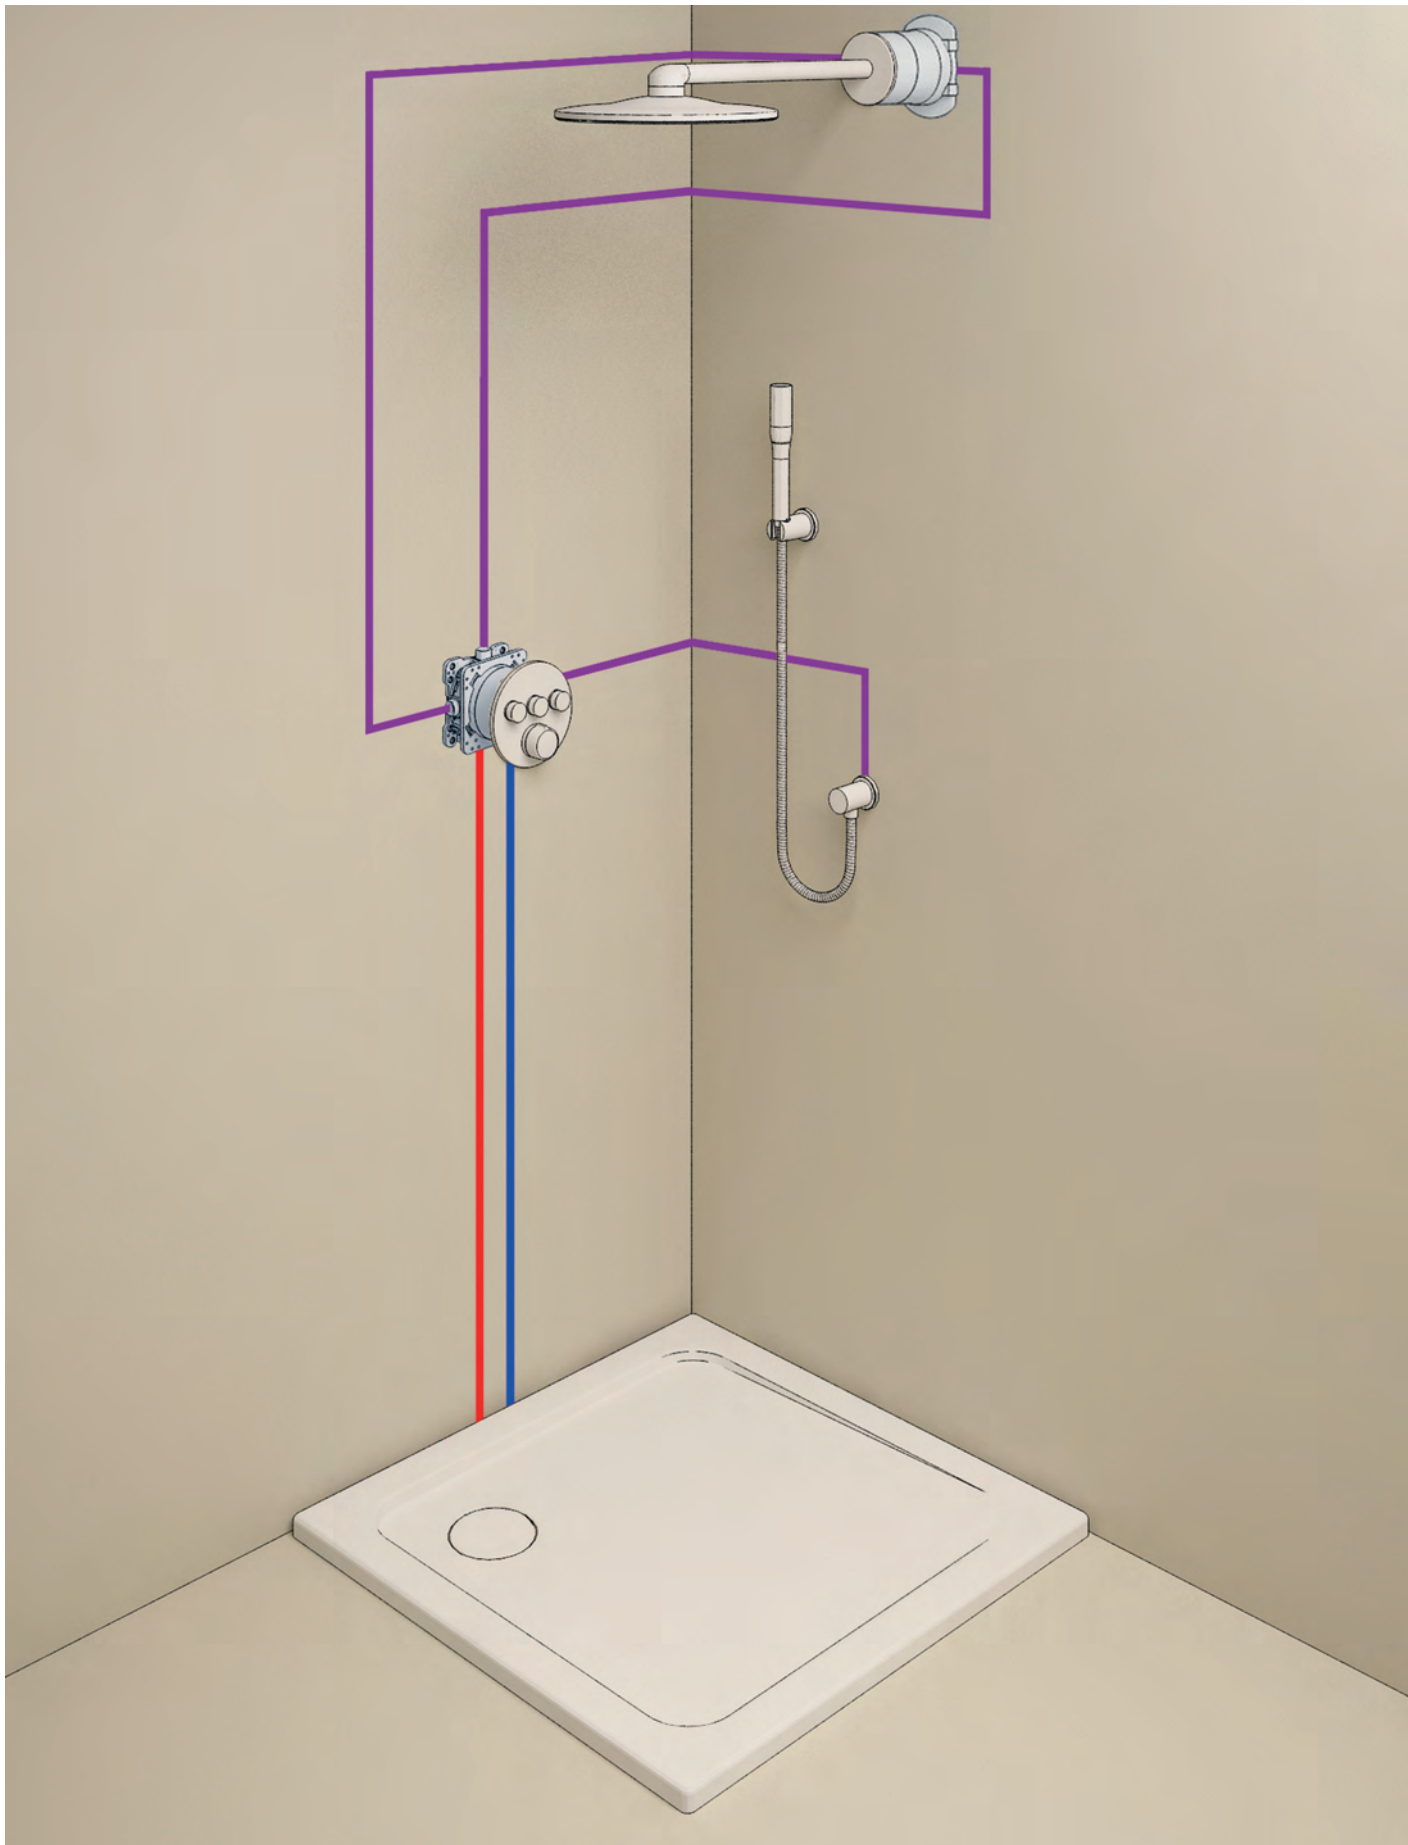

Typ A2 (28 944)

Bez přípojovací sady 28 993 000 nebo 28 995 000

28 993 000

Talentofill**Přípojná souprava, DN 20**

S flexi hadicí 1,5 m

Bez montážních dílů

GROHE SMARTCONTROL BATERIE

SET 2

35 600 000

Rapido SmartBox**Univerzální vestavbové těleso, DN 15**

3 výstupy DN 15

2 vstupy dole, DN 15

Instalační hloubka 75–105 mm

Spojovací jednotka

Předmontovaný spouštěč

Stabilní vestavný box a ochranný obal

Kovová rozeta s GROHE QuickFix (krytá rozeta s těsněním, skryté připevnění), nastavitelná 6°

GROHE StarLight chromový povrch

SmartControl tlačítko ON-OFF, ovládání proudu od EcoJoy do plného proudu Full Flow