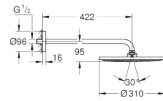

26 257 000

Rainshower 310

Set s hlavovou sprchou 422 mm, 1 režim proudu

Součástí jsou:

Hlavová sprcha Rainshower Cosmopolitan 310 (27 477 000)

1 režim proudu: režim Rain

Sprchové rameno Rainshower 422 mm (26 146 000)

GROHE DreamSpray perfektní vodní paprsky

GROHE StarLight chromový povrch

GROHE SpeedClean – odstranění vodního kamene přetřením

DropStop zádne odkapávání z horizontální hlavové sprchy po uzavření ventilu

Vhodná pro průtokové ohřívače vody

Doporučený minimální tlak vody 1,0 bar