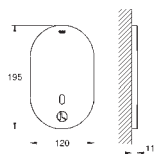

36 415 000

Eurosmart Cosmopolitan E Bluetooth

Infračervená, elektronika pro podomítkovou sprchovou termostatickou baterii

S infračerveným senzorem a Bluetooth modulem pro obousměrnou komunikaci pro účely monitorování, konfigurace a servisu

Včetně transformátoru 100–240 V AC, 50–60 Hz / 6,75 V DC

Pro podomítkové těleso 36 416 000 (k objednání zvlášť)

GROHE StarLight chromový povrch

S Bluetooth 4.0* pro bezdrátový přenos dat

Pro mobilní zařízení s operačními systémy Apple iOS** a Android

Dosah Bluetooth (10 m) závisí na použitých materiálech a zdech mezi vysílačem a přijímačem

Kontrola

Produktů chráněných heslem

Aplikace dokáže rozpoznat všechny produkty vybavené Bluetooth v dosahu

Automatické proplachování a paměť posledního propláchnutí

Počet použití za den / 30 dnů

Tepelná desinfekce a paměť naposledy provedené desinfekce