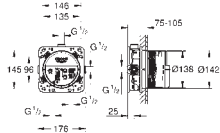

35 600 000

Rapido SmartBox

Univerzální vestavbové těleso, DN 15

3 výstupy DN 15
2 vstupy dole, DN 15
Instalační hloubka 75–105 mm
Spojovací jednotka
Předmontovaný spouštěč
Stabilní vestavný box a ochranný obal
Připravené upevňovací body pro mokré i suché obložení
Těsnění
Bez setu pro finální instalaci