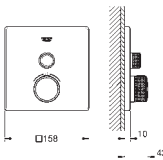

29 123 000

Grotherm SmartControl

Termostatická baterie pro podomítkovou instalaci, 1 ventil

Montážní set s tělesem Rapido SmartBox 35 600 000 (k objednání zvlášť)
kovová rozeta s GROHE QuickFix (krytá rozeta s těsněním, skryté připevnění), nastavitelná 6° GROHE StarLight chromový povrch, SmartControl tlačítko ON-OFF, ovládání od EcoJoy do plného proudu Full Flow
Kompaktní kartuše GROHE TurboStat s voskovým termostátkem
GROHE SafeStop bezpečnostní tlačítko na 38 °C
Volitelný omezovač teploty GROHE SafeStop Plus na 43 °C
Vestavné jednosměrné ventily a zachytávače nečistot
Průtok: výstup A (k externímu vypínači) = 34 l/min
Výstup B/C = 29 l/min