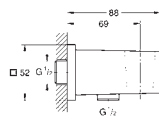

Vyrobeno z plastu

Hladký povrch pro snadné čištění

Tlaková odolnost až 5 bar

Teplotná odolnost 70 °C

AntiFold ochrana proti zlomení

Otočný kónus pro funkci Twistfree

GROHE StarLight chromový povrch

26 370 000