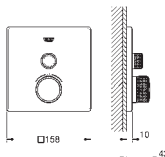

29 123 000

Grotherm SmartControl

Termostat pro podomítkovou instalaci, 1 ventil

Sada pro kompletní instalaci pomocí podomítkového tělesa Rapido SmartBox 35 600 000

(k objednání zvlášť)

kovová rozeta s GROHE QuickFix (krytá rozeta s těsněním, skryté připevnění), nastavitelná 6°

GROHE StarLight chromový povrch, SmartControl tlačítko ON-OFF, ovládání od EcoJoy do

plného proudu Full Flow

Vyměnitelné symboly

GROHE SafeStop bezpečnostní tlačítko na 38 °C

Volitelný omezovač teploty GROHE SafeStop Plus na 43 °C

Vestavěné jednosměrné ventily a zachytávače nečistot

Průtok: výstup A (do externího uzavíracího ventilu) = 34 l/min

Výstup B/C = 29 l/min