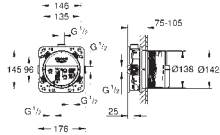

35 600 000

Rapido SmartBox

Univerzální vestavbové těleso, DN 15

3 výstupy DN 15

2 vstupy dole, DN 15

Instalační hloubka 75–105 mm

Spojovací jednotka

Předmontovaný spouštěč

Stabilní vestavný box a ochranný obal

Připravené upevňovací body pro mokré i suché obložení

Těsnění

Bez setu pro finální instalaci