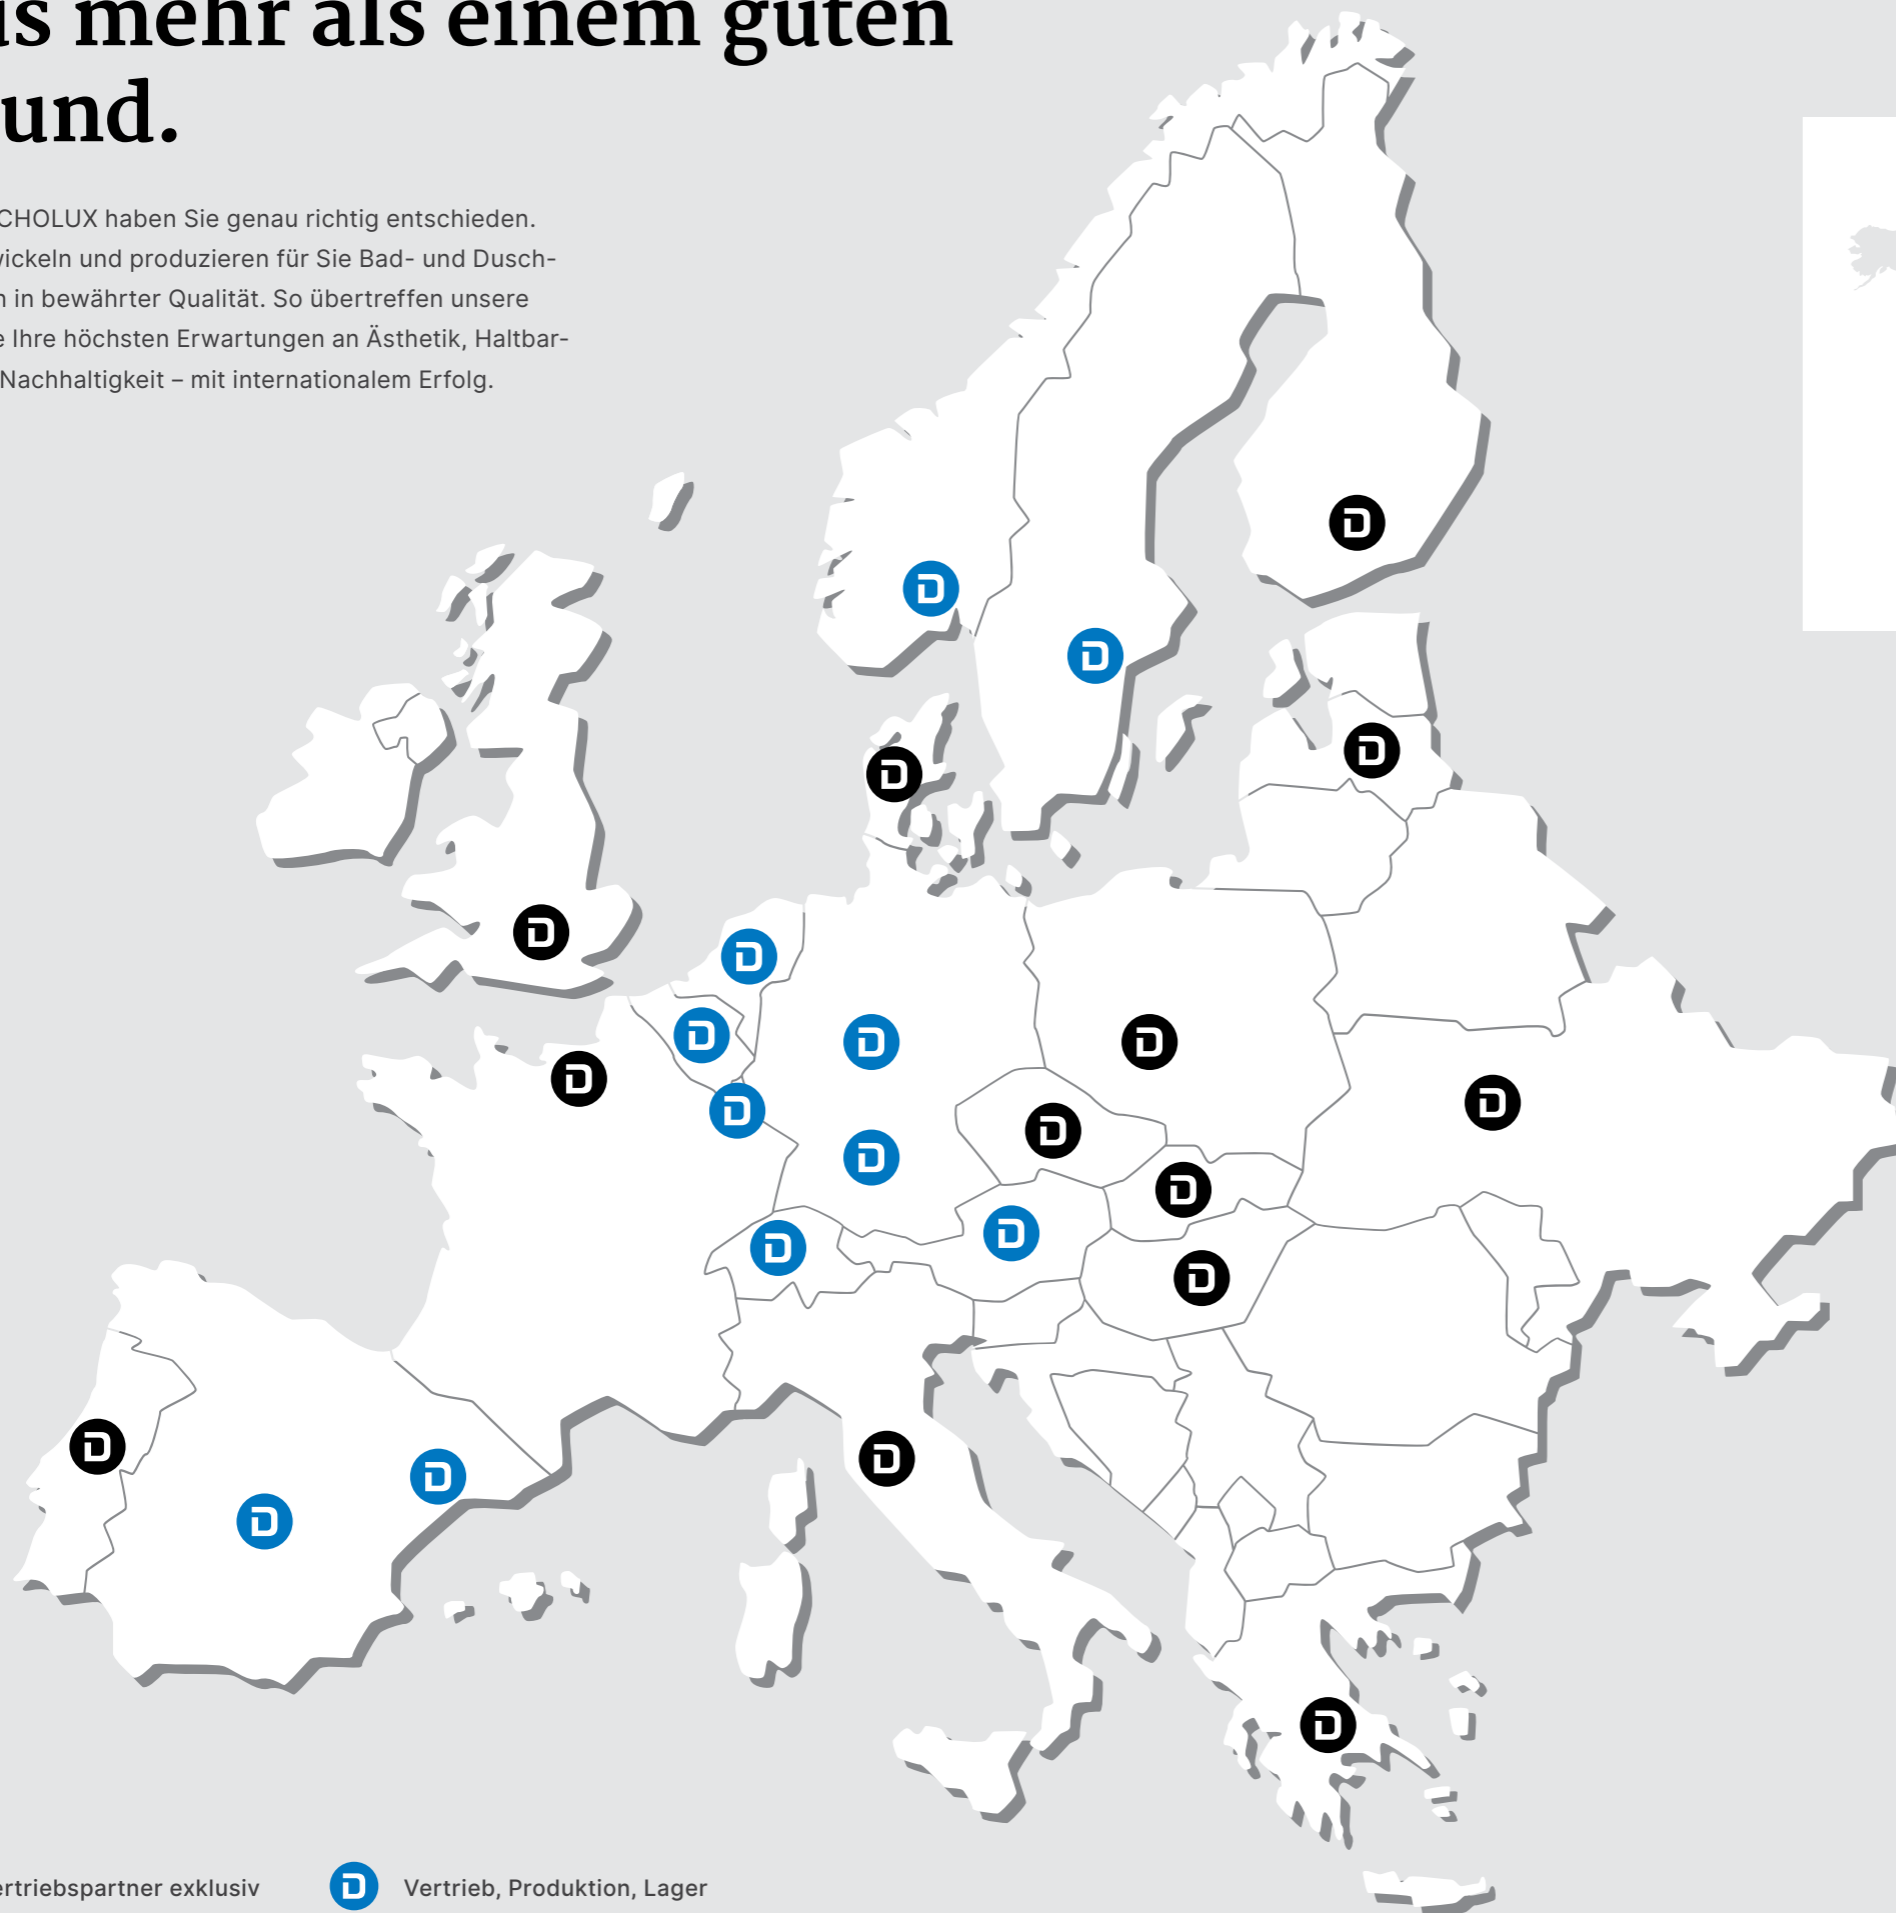

Aus kompetenter Hand. Aus mehr als einem guten Grund.

Mit DUSCHOLUX haben Sie genau richtig entschieden. Wir entwickeln und produzieren für Sie Bad- und Duschlösungen in bewährter Qualität. So übertreffen unsere Produkte Ihre höchsten Erwartungen an Ästhetik, Haltbarkeit und Nachhaltigkeit – mit internationalem Erfolg.

Vertriebspartner exklusiv

Vertrieb, Produktion, Lager

Seit mehr als 50 Jahren gestaltet DUSCHOLUX Bäder, welche den Zeitgeist widerspiegeln und alle Ihre Wünsche vereinen. Ganz gleich ob zum Energietanken, Verweilen oder einfach nur zum täglichen Gebrauch. Ganz gleich, wie gross Ihr Raum oder wie ausgefallen Ihre Idee: Für uns ist Ihr Anliegen das Mass aller Dinge.