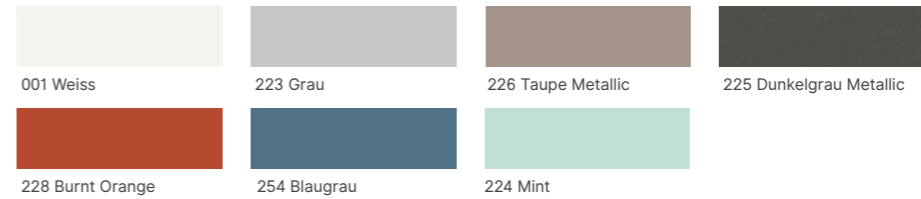

Individualfarben

01

Das Muster Lines von PanElle Graphics schmückt die brandsichere Aluverbundplatte.

02

Für den persönlichen Touch sorgt eine PanElle Küchenrückwand mit individuellem Bildmotiv.

03

Täuschend echt. In der Variante Stone wirkt die Rückwand dank echtem Naturstein besonders natürlich.