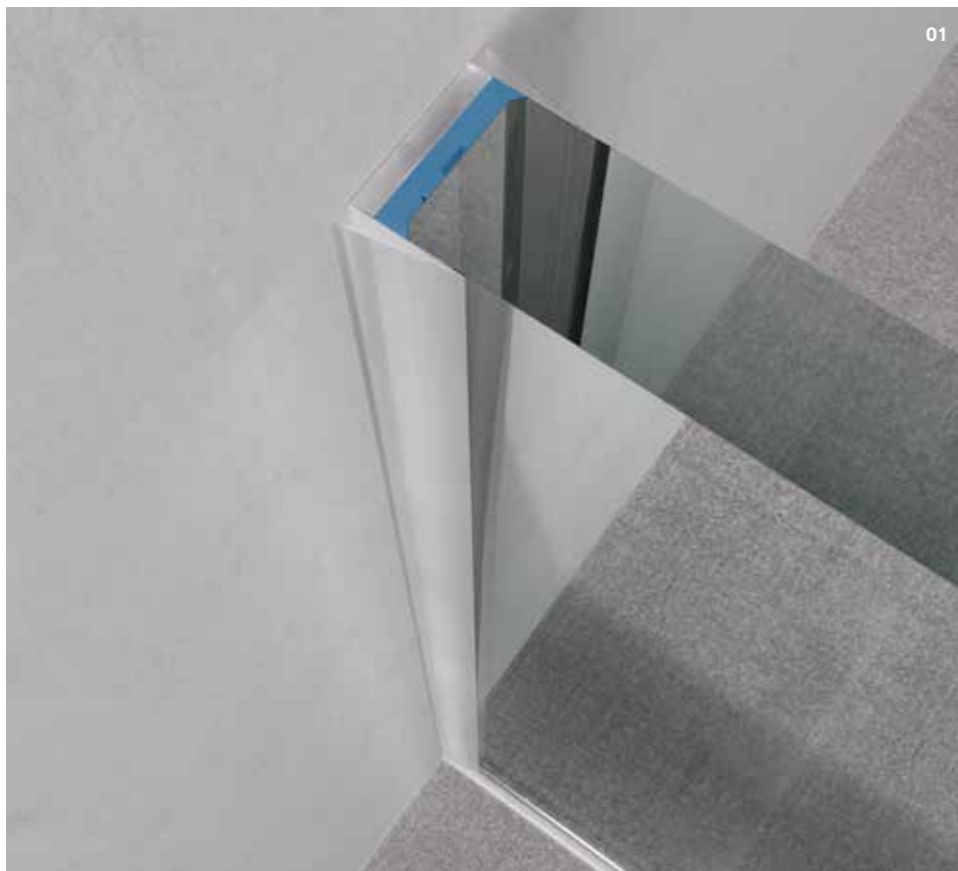

Air 3

Das Maximum an Transparenz.

Kein Bohren oder Schrauben. Unsere geklebte Walk-in-Variante Air 3 ist durch einen verdeckten Glasanker an der Wand gesichert. Wenige und exquisite Komponenten sorgen für höchstmögliche Transparenz sowie einfache Montage in nur einem Schritt. Eine dezente farbige Silikonfuge entlang der Boden-Wand-Schnittstellen genügt.

Merkmale

- Rahmenlose Duschwand mit 10 mm Glasstärke
- Grosszügige Walk-in-Lösung
- Geeignet zur Montage auf Fliesen sowie auf PanElla Wandverkleidung
- Glasveredelung DUSCHOLUX CareTec® Pro inklusive
- Keine Profile für maximale Transparenz
- Sicherheit durch verdeckten Glasanker
- Duschwandhöhe bis 2200 mm

01

Kein Profil und dennoch sicherer Halt durch Glasanker.

02

Pure Leichtigkeit durch den Verzicht auf Profile. Das freistehende 10 mm Glas ist in verschiedenen Glasfarben erhältlich.