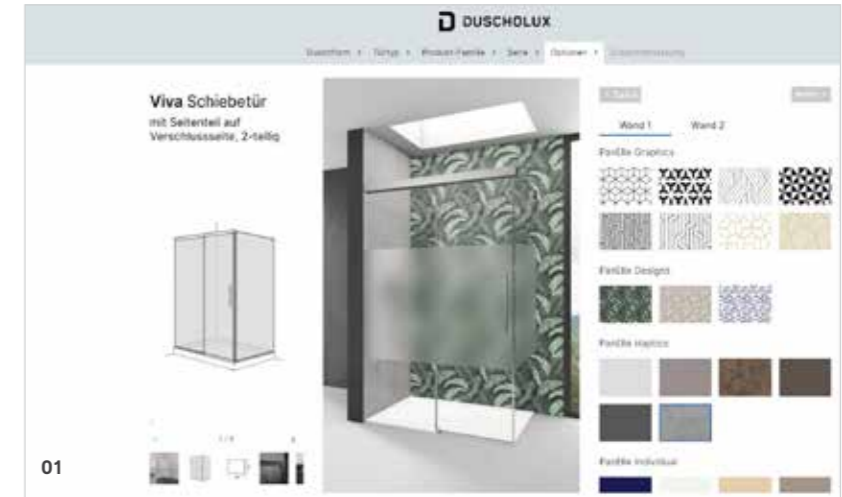

Konfigurator

So macht Planung Sinn und Spass.

Der Konfigurator ist das Herzstück unseres neuen Web-auftritts: Mit intuitiver Nutzerführung unterstützt er Sie spielerisch dabei, Ihre persönliche Wunschlösung fürs Bad zu finden. Es geht ganz einfach: Sie füttern den Konfigurator mit Ihren baulichen Voraussetzungen. Dann geben Sie Ihre Wünsche für die Dusche oder eine PanElle Wandverkleidung ein. Das Programm verarbeitet Ihre Daten und liefert Ihnen sofort einen optimal passenden Lösungsvorschlag – realitätsnah dargestellt für das ausgewählte Modell. Anschaulicher können Sie Ihre Duschlösung nicht planen.

01

Überraschende Effekte mit unserer PanElle Wandverkleidung: Erleben Sie, wie Farben die Raumwirkung verändern und Ihren Duschbereich individualisieren. Neu auch mit eigenen Bildmotiven.

02

Variabel und realitätsnah bis ins Detail: Der Konfigurator berücksichtigt auch, ob Ihre Duschwand auf einer Duschwanne oder gefliestem Boden stehen soll.

01