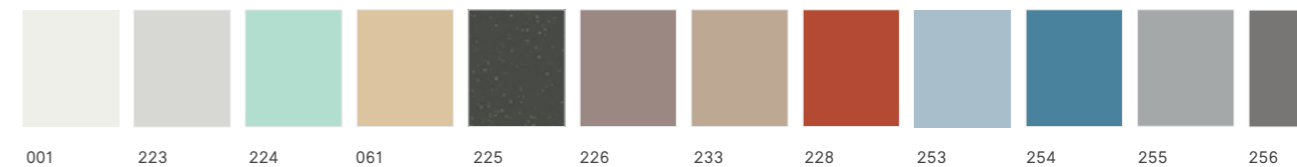

Step-in Pure Badlösung

Duschen und Baden überraschend anders.

Step-in Pure ist eine Kombination aus rechteckiger Badewanne und Duschlösung. Ein flexibler Türeinsatz verwandelt die gut zugängliche und grosszügige Dusche im Handumdrehen in eine sicher verschlossene Wanne. Das besondere Extra: der Gestaltungsspielraum durch PanElla Wannerverkleidungen. Die Designvielfalt bei Muster und Farben sowie die Kombinations-Möglichkeiten mit zwei verschiedenfarbigen Türeinsätzen sorgen für eine individuelle Note im Bad.

Merkmale

- Badewanne und Duschlösung als Einheit
- Wannerverkleidung in verschiedenen Farben
- Entnehmbarer Türeinsatz aus Acryl
- Bequemer Einstieg in den Duschbereich
- Sicheres Verschlussystem mit 2 Abläufen
- Links- und Rechtsversion, Nutzinhalt 170-230 Liter
- Passend zu unterschiedlichen DUSCHOLUX-Duschwänden

01

Die Step-in Pure-Türeinsätze gibt es in Transluzent Weiss und Anthrazit.

02

Step-in Pure lässt sich mit unterschiedlichen DUSCHOLUX-Duschwänden kombinieren – als Schiebe-, Pendel- oder Falttürvariante.

Schürzenfarben

- 001 Weiss Glanz
- 223 Grau
- 224 Mint
- 061 Pergamon
- 225 Dunkelgrau Metallic
- 226 Taupe Metallic
- 233 Cappuccino
- 228 Burnt Orange
- 253 Steinblau
- 254 Blaugrau
- 255 Mittelgrau
- 256 Basaltgrau