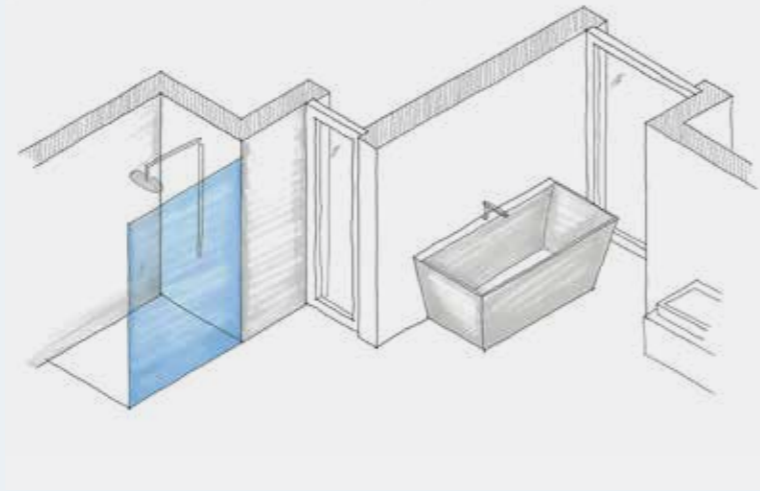

Vorher der Wunsch. Nachher das Traumbad.