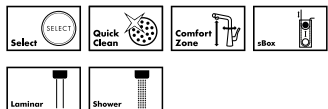

Spodní skříňka

60 cm

Způsob instalace

C51
C51-F660-07 Dřezová kombinace 660
43218 -000

Spodní skříňka

80 cm

Způsob instalace

C51
C51-F635-09 Dřezová kombinace 180/450
43220, -000