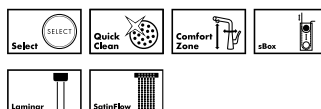

Aquno Select M81

Páková kuchyňská baterie 250, vytažitelný výtok, 2jet, sBox # 73830, -000, -670, -800

Páková kuchyňská baterie 250, vytažitelný výtok, 2jet # 73836, -000, -670, -800