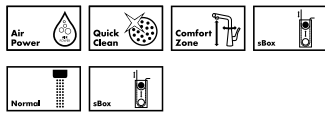

Focus M42

Páková kuchyňská baterie 100, 1jet # 71808, -000, -800