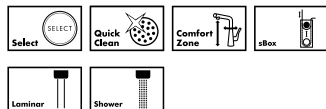

C51
C51-F770-10 Dřezová kombinace 370/370
43221 -000

Spodní skříňka

90 cm

Způsob instalace