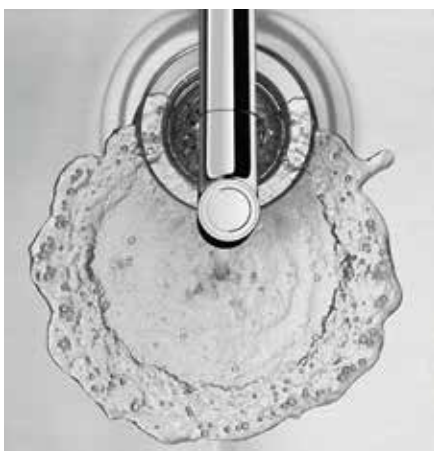

Tvarovač proudu SoftStart:

Pomalou se otevírající perlátor v tvarovači proudu SoftStrahl zajišťuje, že objem vody přibývá postupně a tok vody se spouští ještě jemněji. Zvláště u kuchyňských baterií s vysokým výtokem se tak zabrání rozstříkávání.