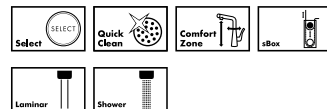

C51
C51-F660-07 Dřezová kombinace 660
43218 -000

Spodní skříňka

80 cm

Způsob instalace