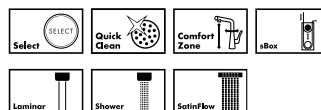

Aquno Select M81

Páková kuchyňská baterie 170, vytažitelná sprška, 3jet, sBox # 73831, -000, -670, -800

Páková kuchyňská baterie 170, vytažitelná sprška, 3jet # 73837, -000, -670, -800