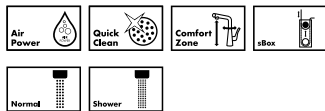

-000
chrom

-800
vzhled nerezů

Talis M52

Páková kuchyňská baterie 170,
vytažitelná sprška, 2jet, sBox
73860, -000, -800

Páková kuchyňská baterie 170,
vytažitelná sprška, 2jet
32841, -000

Talis M52

Páková kuchyňská baterie 170,
pro beztlakové ohřivače vody,
vytažitelná sprška, 2jet
32842, -000