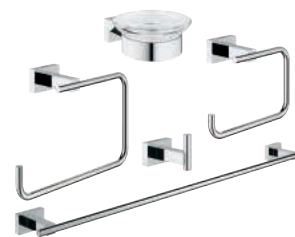

40 512 001
Věšák na ručníky, 558 mm

40 509 001
Essentials Cube
Držák na ručníky

GROHE ESSENTIALS CUBE

MINIMALISTICKÉ KŘIVKY, KTERÉ JSOU ODRAZEM VAŠEHO VKUSU.

Veškeré prvky jsou navrženy tak, aby elegantně zapadly do vaší koupelny. Doplnky řady Essentials Cube navodí v koupelně uvolněnou atmosféru.