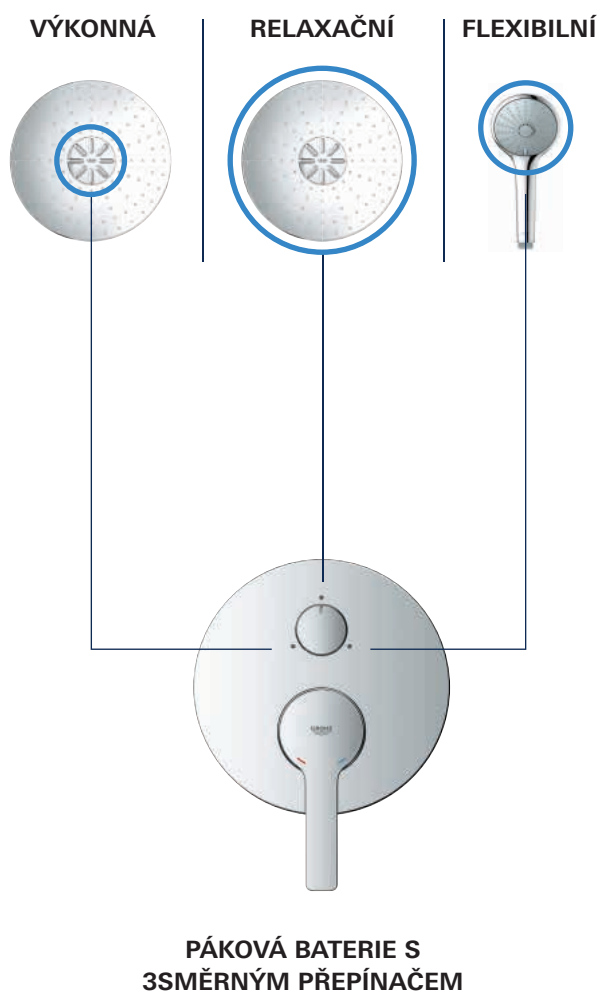

TROJNÁSOBNÝ POŽITEK ZE SPRCHOVÁNÍ

OVLÁDEJTE AŽ TŘI SPRCHY PROSTŘEDNICTVÍM JEDINÉHO MODULU

Trendem dnešní doby je sprchování, které nabízí více než jen výběr mezi ruční sprchou a vanou – například používání velké, hlavové sprchy. K ovládní ruční a hlavové sprchy současně, jste doposud potřebovali dvě montážní sady a dvě baterie.

Prostřednictvím jediné montážní sady a baterie je nyní možné pohodlně ovládat dvě funkce hlavové sprchy. Pohodlí dvou režimů proudu hlavové sprchy nabízí například modely Rainshower 360 a Rainshower 310. Jsou navrženy jako součást dokonalé kombinace Perfect Match a garantují sprchový zážitek, který si nechcete nechat ujít.