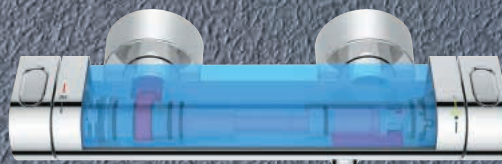

GROHE CoolTouch bezpečná konstrukce s vodním chlazením

GROHTHERM SMARTCONTROL

DOPŘEJTE SI MAXIMÁLNÍ PROUD. NEBO NAOPAK VELMI JEMNÝ.

Systém GROHE SmartControl nabízí nejen široký výběr mezi různými režimy proudu, ale také precizní regulaci jejich intenzity. Jednotlivé sprchy či výpusti lze prostřednictvím systému GROHE SmartControl navíc ovládat separátně. Prostým stisknutím tlačítka spustíte či zastavíte požadovanou sprchu.