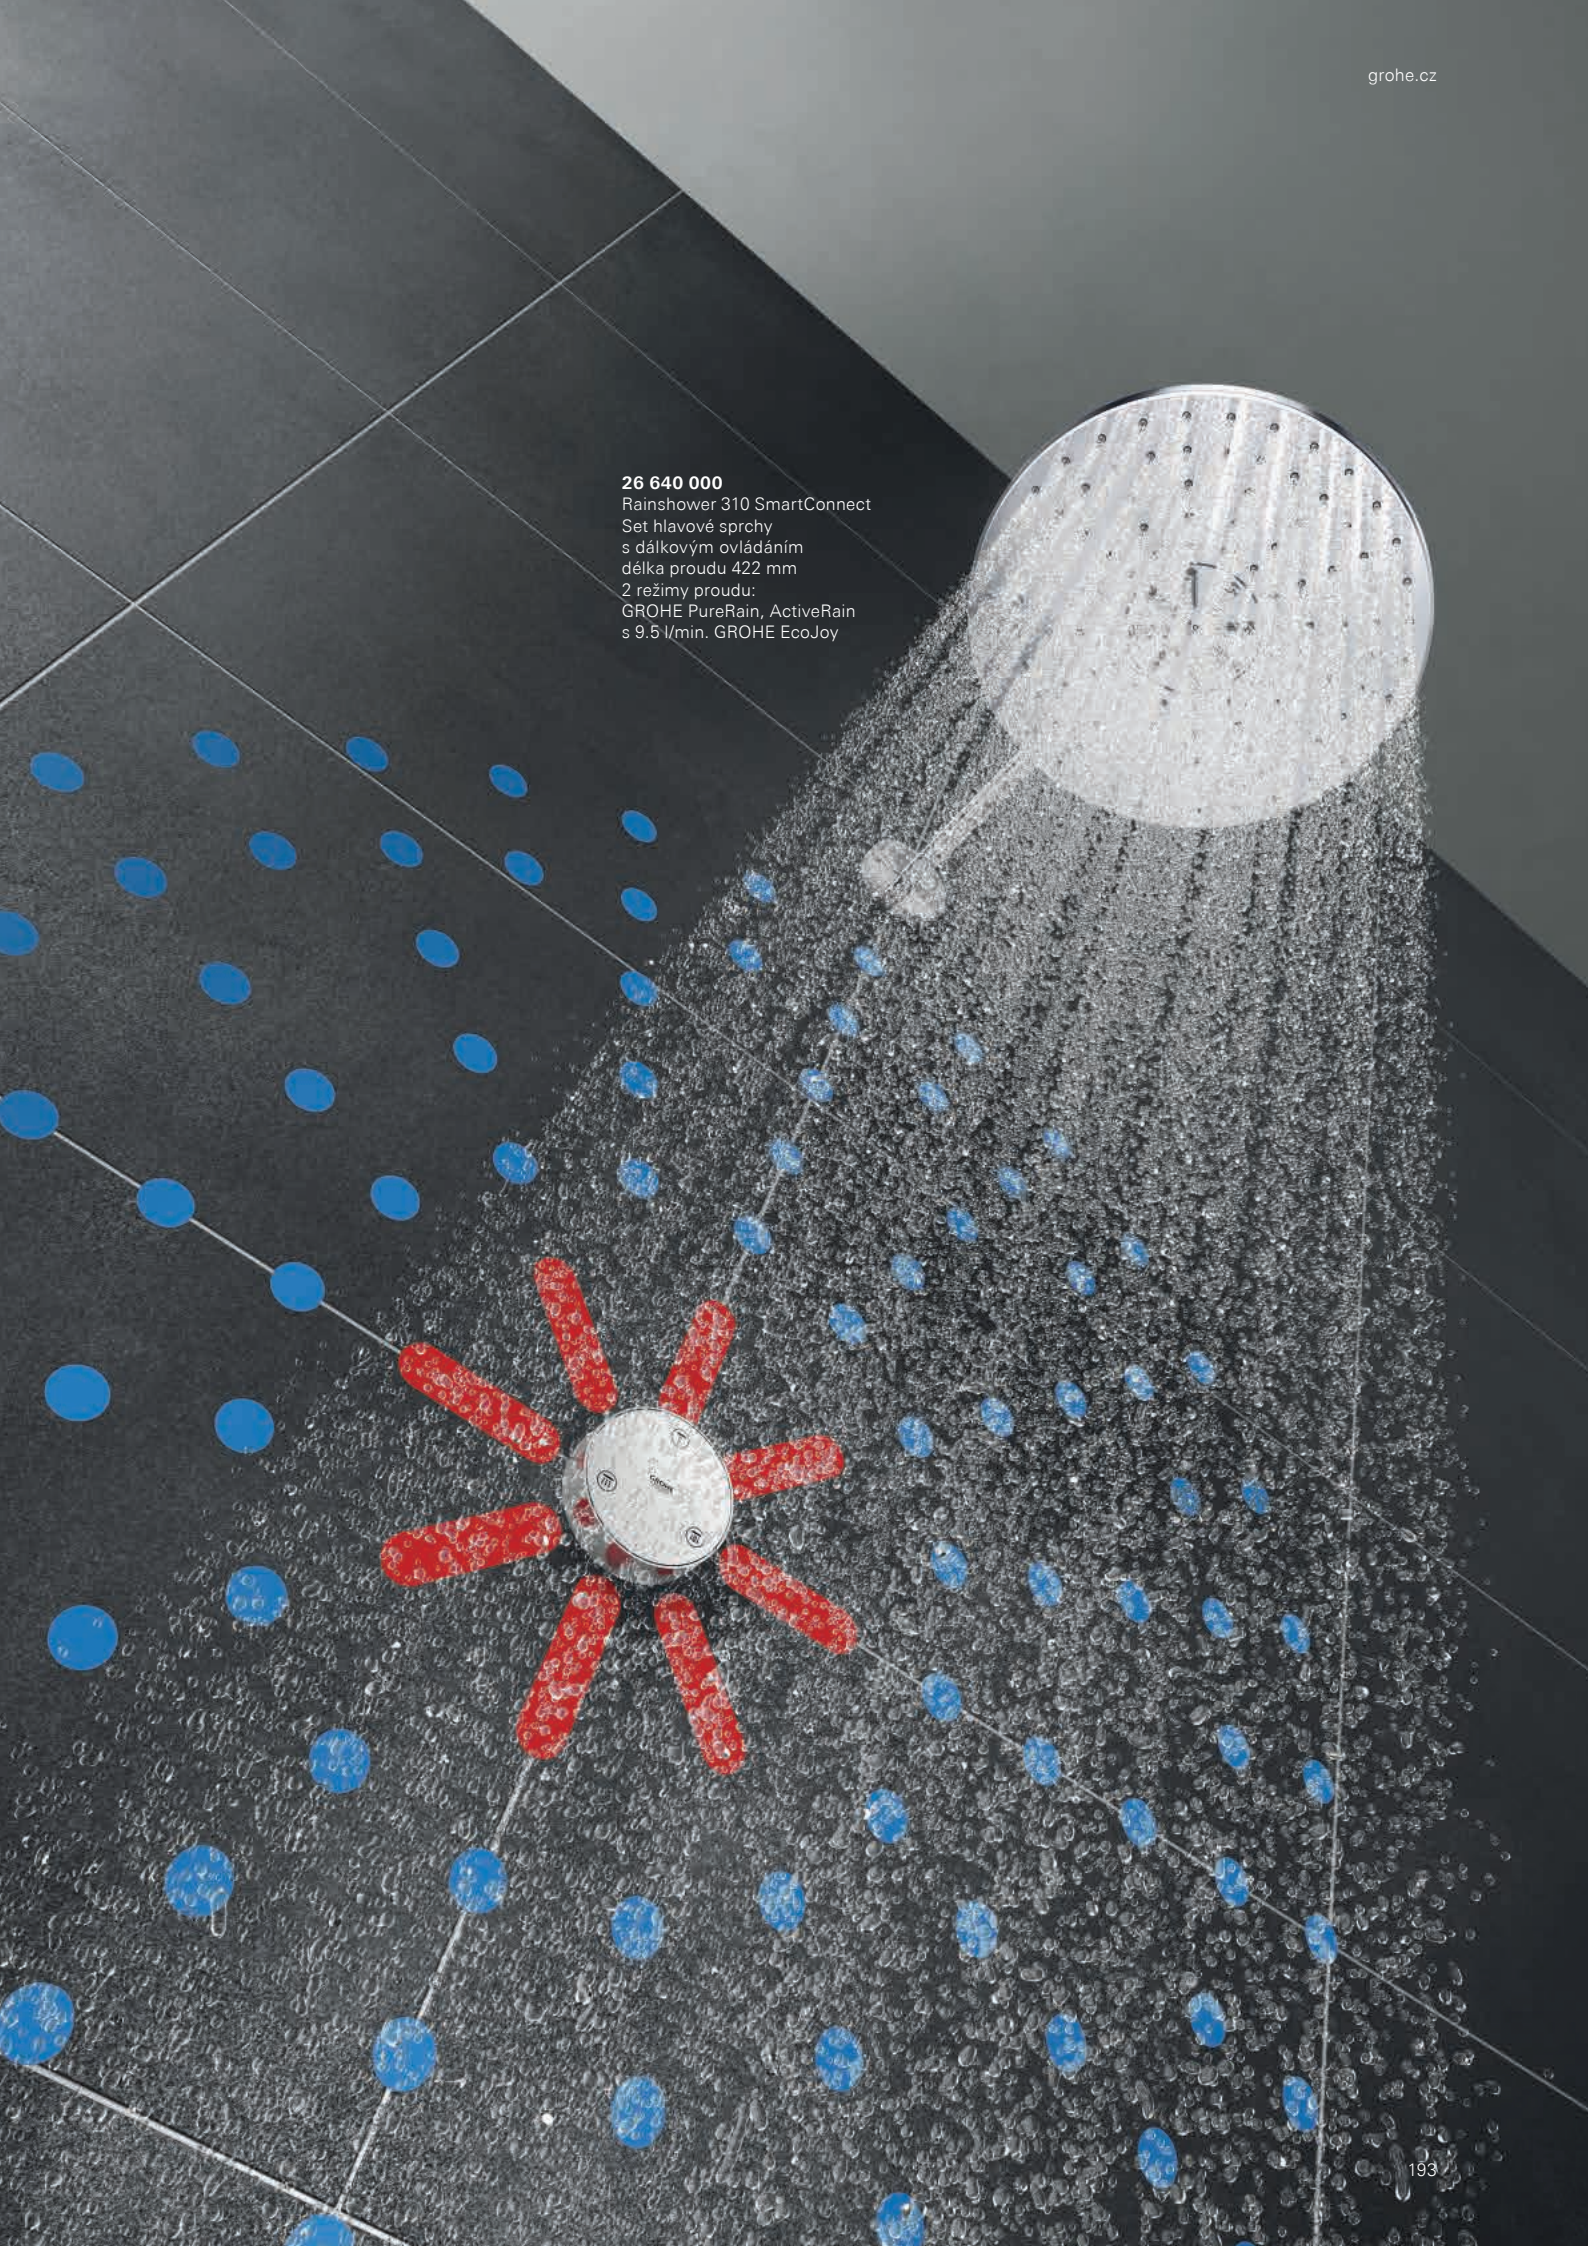

26 640 000
Rainshower 310 SmartConnect
Set hlavové sprchy
s dálkovým ovládáním
délka proudu 422 mm
2 režimy proudu:
GROHE PureRain, ActiveRain
s 9.5 l/min. GROHE EcoJoy