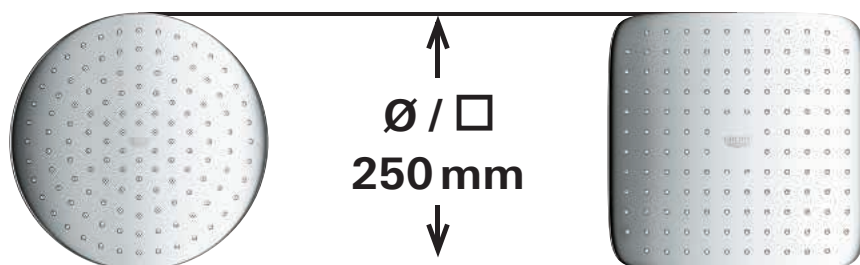

GROHE TEMPESTA 250

RADOSTNÉ A UDRŽITELNÉ SPRCHOVÁNÍ

Vstupte do nového světa pohodlí při sprchování s hlavovými sprchami GROHE Tempesta 250. Odpočiňte si pod všeobjímajícím sprchovým proudem Rain s vědomím, že vaše luxusní sprcha je zároveň ekologická, a to díky technologii GROHE EcoJoy, která šetří vodu.

GROHE EcoJoy omezuje průtok vody na udržitelných 9.5 l/min. aniž byste poznali rozdíl na výkonu. Takže se můžete pod velkorysým proudem sprchy v klidu spolehnout na to, že současně děláte i něco pro planetu.

Díky své štíhlé konstrukci a kulaté či hranaté variantě sprcha Tempesta 250 zaručeně zapadne do jakékoliv koupelny a zvýší úroveň sprchovacího požitku.