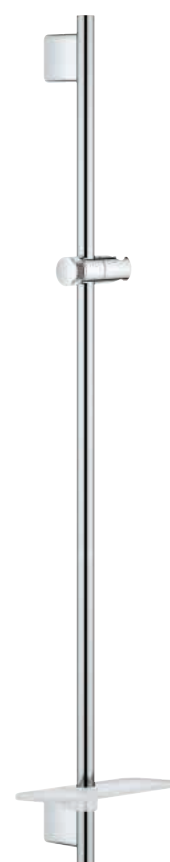

26 603 000
Rainshower
Set se sprchovou tyčí, 900 mm
s GROHE EasyReach příhrádka

Poslední tři čísla nahradíte kódem požadované barevné varianty:

- 00 | Chrom
- GL | Cool Sunrise
- DA | Warm Sunset
- A0 | Hard Graphite
- BE | Leštěný Nikl
- DC | SuperSteel
- GN | Kartáčovaný Cool Sunrise
- DL | Kartáčovaný Warm Sunset
- AL | Kartáčovaný Hard Graphite
- EN | Kartáčovaný Nikl