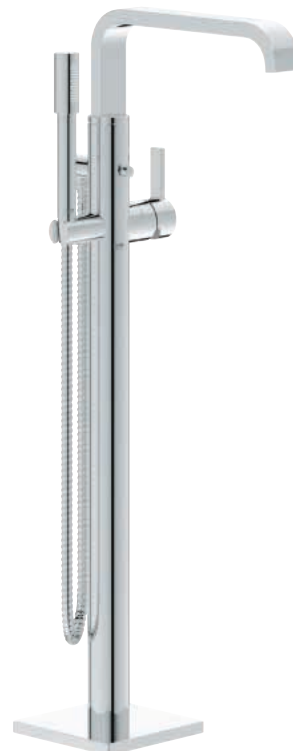

20 189 000 + 29 025 002
Tříotvorová umyvadlová baterie,
nástěnná
+ separátní podomítkové těleso

**32 754 002 + 45 984 001 /
29 038 001 / 29 086 000**
Vanová/sprchová baterie,
montáž do podlahy
+ separátní podomítkové těleso