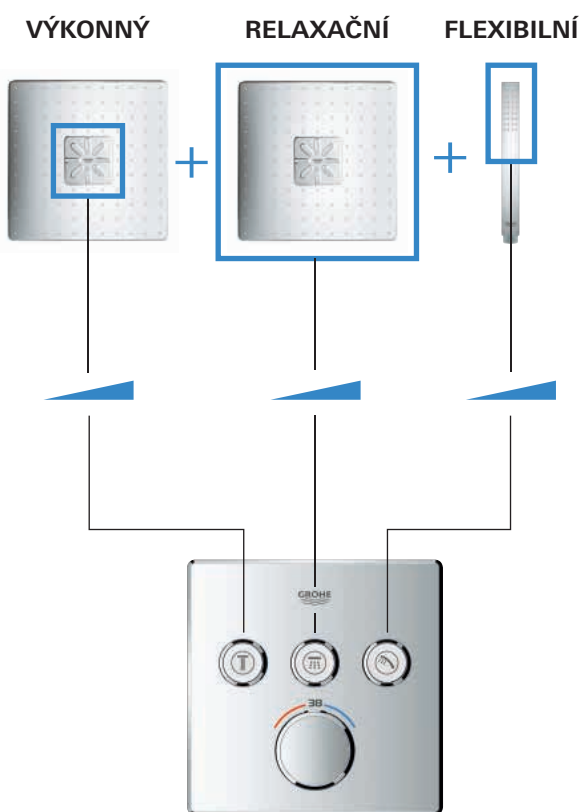

TROJNÁSOBNÝ SPRCHOVÝ POŽITEK

OVLÁDEJTE AŽ TŘI SPRCHY POUZE JEDNÍM OVLADAČEM

Trendem dnešní doby je požitek ze sprchování, který nabízí více než jen jednoduchou kombinaci vany a sprchy. Nevýhodou až dopodud bylo, že aby to všechno fungovalo, potřebovali jste dvě podomítková tělesa a dvě baterie na ovládnání ruční a hlavové sprchy.

Nyní, pouze jedno podomítkové těleso a jedna baterie stačí k tomu, abyste si mohli užít hned dvě funkce hlavové sprchy. Potěšení z dvou funkcí hlavových sprch najednou naleznete u sprchy Rainshower 360 a nyní i nové hlavové sprchy Rainshower 310. Jsou navrženy tak, aby k sobě perfektně ladily a poskytovaly nepřekonatelný pocit při sprchování.

GROHTHERM SMARTCONTROL