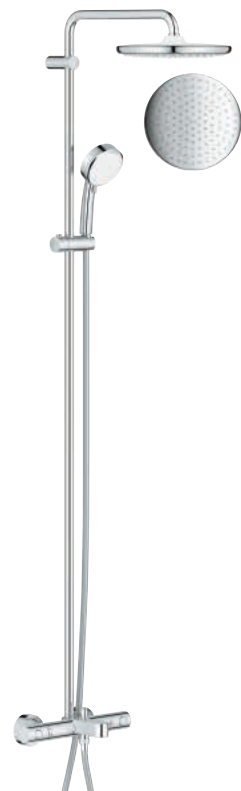

26 672 000
Tempesta Cosmopolitan 250
Sprchový systém s termostatickou
vanovou/sprchovou baterií
s Tempesta Cosmopolitan 100
ruční sprchou, 2 režimy proudu
390 mm sprchové rameno