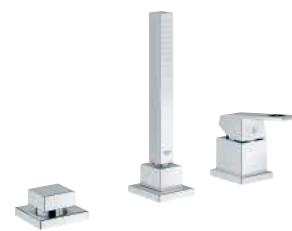

19 966 000
Třítvorová vanová sada
pro použití s Talentofill
(28 990 000 / 28 991 000)

Poslední tři čísla nahradíte kódem požadované barevné varianty:

● 00 | Chrom   ● DC | SuperSteel   ● AL | Kartáčovaný Hard Graphite