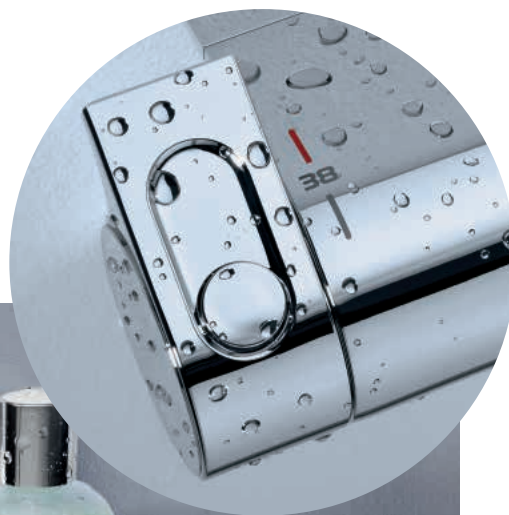

GROHTHERM 2000

TECHNOLOGIE GROHE COOLTOUCH, POKROČILÁ ERGONOMIE A POLIČKA EASYREACH.

Elegantní design řady Grohtherm 2000 zaručuje její schopnost doplnit jakoukoliv koupelnu. Zažijte nevídaný sprchový zážitek z obrovské vodopádové hlavové sprchy a nástěnné termostatické baterie. Užijte si praktičnost poličky GROHE EasyReach, snadno omyvatelného úložiště pro šampony a sprchové gely.

Stoprocentní GROHE CoolTouch – pevné, kovové tělo baterie Grohtherm 2000 Nový zůstane za každých okolností chladné a bezpečné k dotyku. Technologie GROHE TurboStat dále zaručuje stále dokonalou teplotu vody, nezávisle na případných výkyvech v tlaku vody. Baterie Grohtherm 2000 je k dispozici jako standardní nástěnná baterie a také volitelně s poličkou GROHE EasyReach.