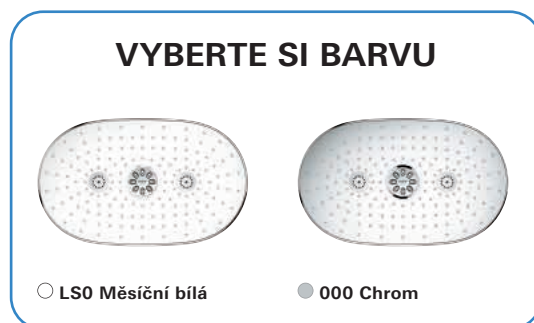

26 250 000

Rainshower SmartControl 360 Duo
Termostatický sprchový systém
Režimy proudu hlavové sprchy:
GROHE PureRain / GROHE Rain O²*
+ TrioMassage
Režimy proudu ruční sprchy:
Rain / GROHE Rain O²

26 361 000

Rainshower SmartControl 360 Mono
Termostatický sprchový systém
Režimy proudu hlavové sprchy:
GROHE PureRain / GROHE Rain O²*
Režimy proudu ruční sprchy:
GROHE Rain O², Rain, Bokoma, Jet

* Výběr se provádí při instalaci systému, výchozím nastavením je režim GROHE PureRain.