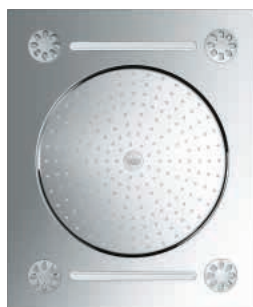

* V kombinaci se zvukovými moduly F-Digital Deluxe.

26 373 001 + 26 376 001

Stropní sprcha Rainshower F-Series 40"

AquaSymphony s osvětlením

1016 mm x 762 mm x 145 mm, kovová

6+ režimů proudu: AquaCurtain, Pure XL, mrholení, PureRain, Waterfall XL, Bokoma Spray a kombinace + Rainshower F-Series 40" montážní sada