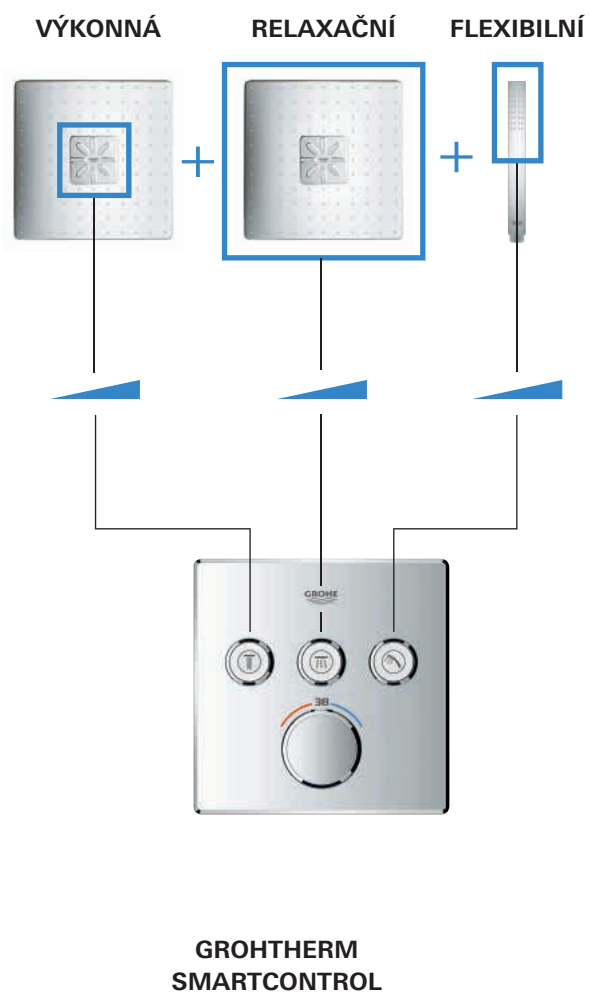

TROJNÁSOBNÝ POŽITEK ZE SPRCHOVÁNÍ

OVLÁDEJTE AŽ TŘI SPRCHY PROSTŘEDNICTVÍM JEDINÉHO MODULU

Trendem dnešní doby je sprchování, které nabízí více než jen výběr mezi ruční sprchou a vanou – například používání velké, hlavové sprchy. K ovládní ruční a hlavové sprchy současně, jste doposud potřebovali dvě montážní sady a dvě baterie.

Prostřednictvím jediné montážní sady a baterie je nyní možné pohodlně ovládat dvě funkce hlavové sprchy. Pohodlí dvou režimů proudu hlavové sprchy nabízí například modely Rainshower 360 a Rainshower 310. Jsou navrženy jako součást dokonalé kombinace Perfect Match a garantují sprchový zážitek, který si nechcete nechat ujít.