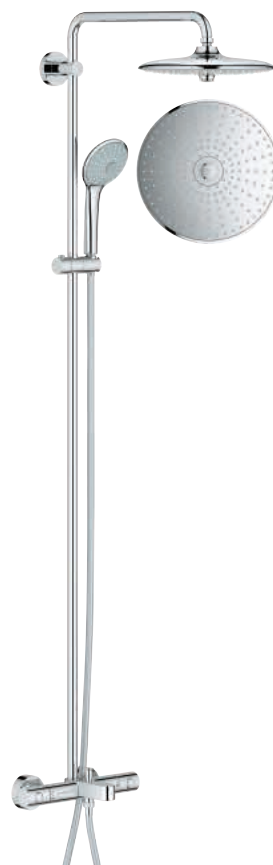

27 475 001
Euphoria 260
Sprchový systém s termostatickou
vanovou/sprchovou baterií
ruční sprcha Euphoria 110 Massage
450 mm sprchové rameno
s 9.5 l/min GROHE EcoJoy