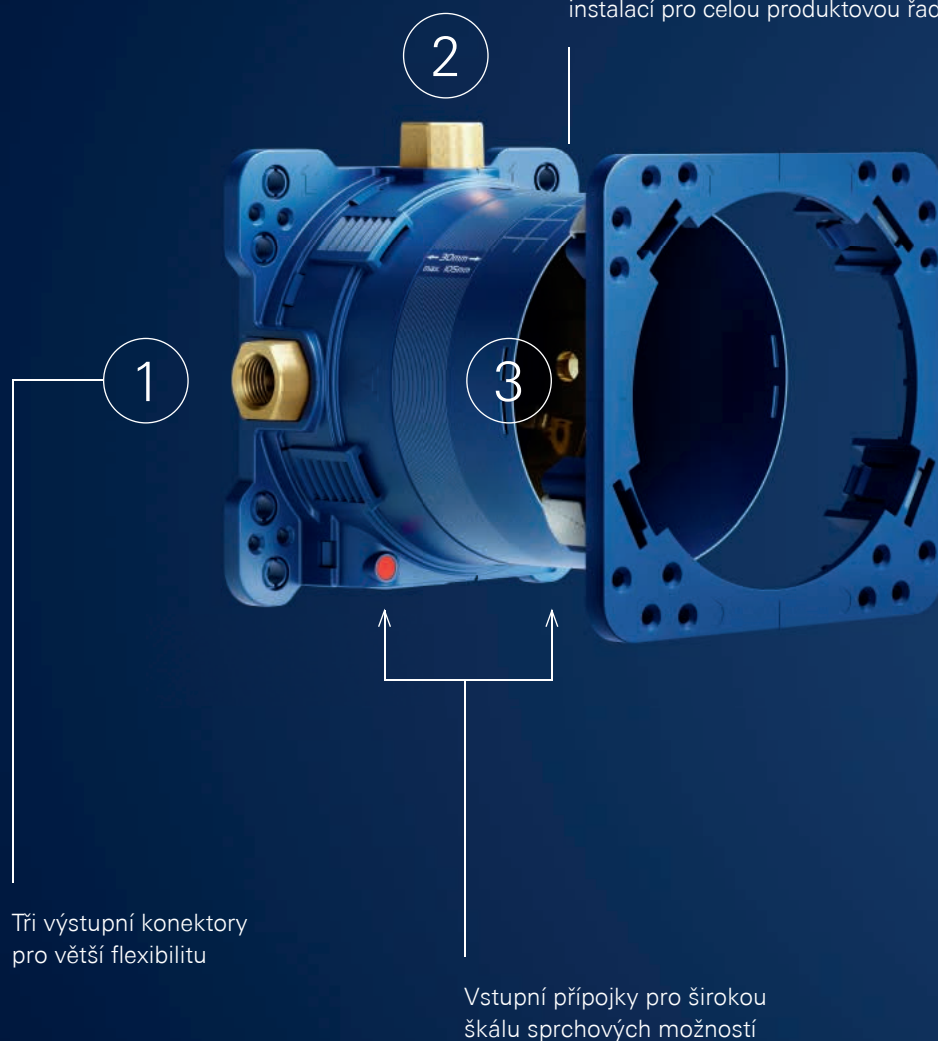

UNIVERZÁLNÍ ŘEŠENÍ PRO POTŘEBY BUDOUCNOSTI

GROHE RAPIDO SMARTBOX

Jedno montážní těleso se snadnou instalací pro celou produktovou řadu