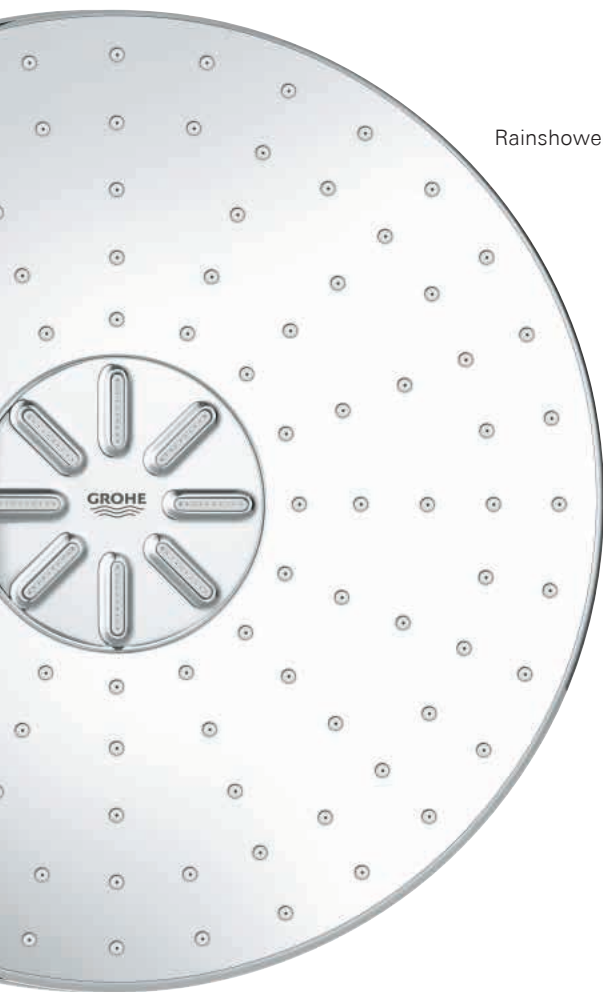

Rainshower 310 SmartActive