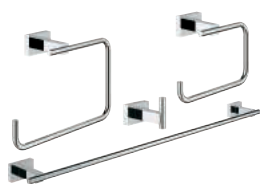

40 778 001
Sada doplňků do koupelny,
obsahuje 40 511 001 + 40 509 001
+ 40 507 001 + 40 510 001