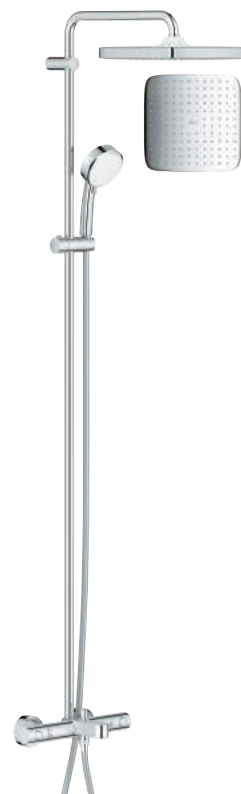

26 692 000
 Tempesta Cosmopolitan 250 Cube
 Sprchový systém s pákovou baterií
 s Tempesta Cosmopolitan 100
 ruční sprchou, 2 režimy proudu
 390 mm sprchové rameno

26 694 000
 Tempesta Cosmopolitan 250 Cube
 Flex sprchový systém s přepínačem
 s Tempesta Cosmopolitan 100
 ruční sprchou, 4 režimy proudu
 390 mm sprchové rameno