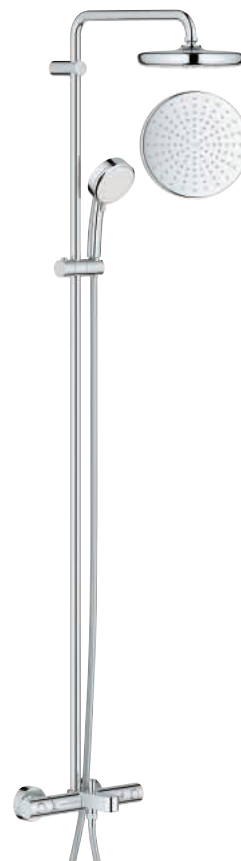

26 223 001
Tempesta Cosmopolitan 210
Sprchový systém s termostatickou
vanovou/sprchovou baterií
a ruční sprchou, 2 režimy proudu
390 mm sprchové rameno