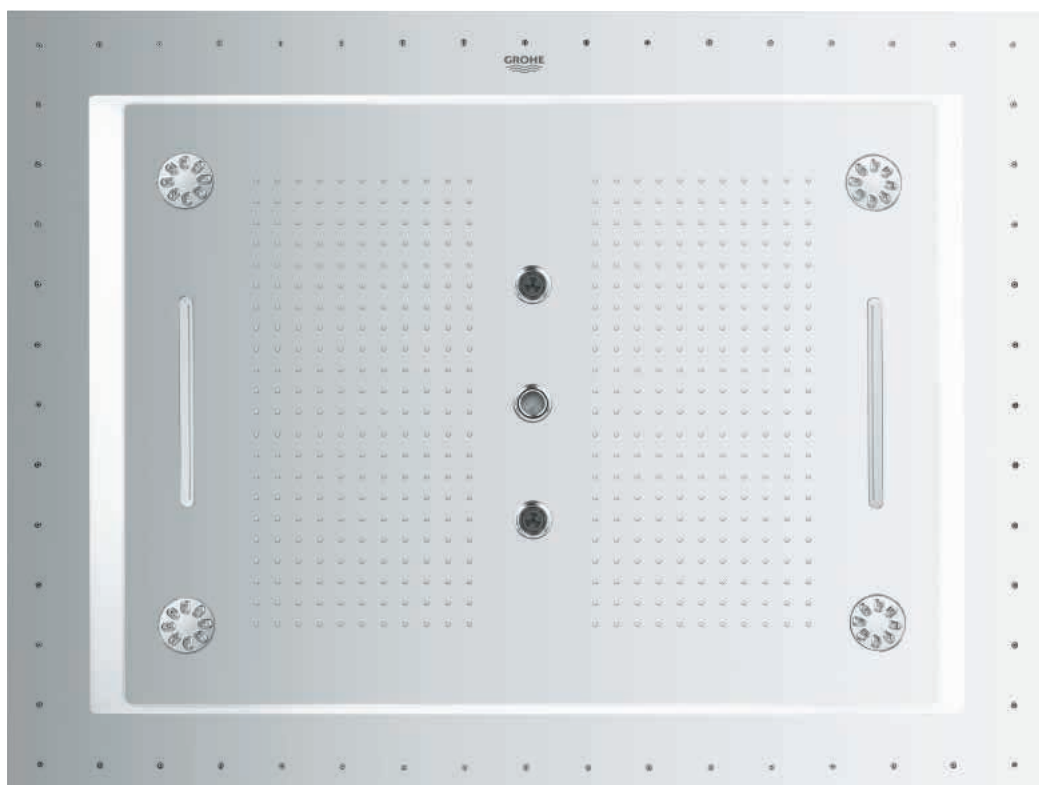

26 373 001 + 26 376 001

Stropní sprcha Rainshower F-Series 40"

AquaSymphony s osvětlením

1016 mm x 762 mm x 145 mm, kovová

6+ režimů proudu: AquaCurtain, Pure XL, mrholení, PureRain, Waterfall XL, Bokoma Spray a kombinace + Rainshower F-Series 40" montážní sada