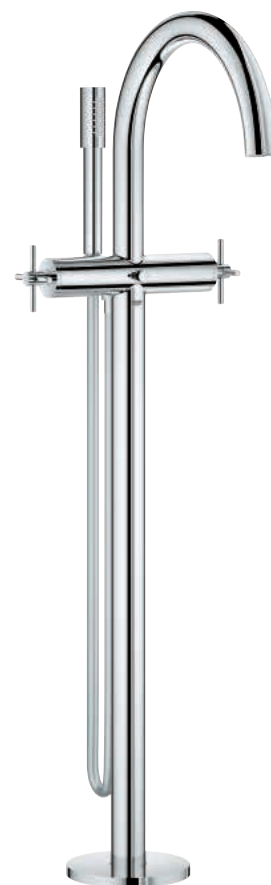

25 044 003 + 45 984 001 /
29 038 001 / 29 086 000
Vanová/sprchová baterie,
montáž do podlahy
+ separátní podomítkové těleso