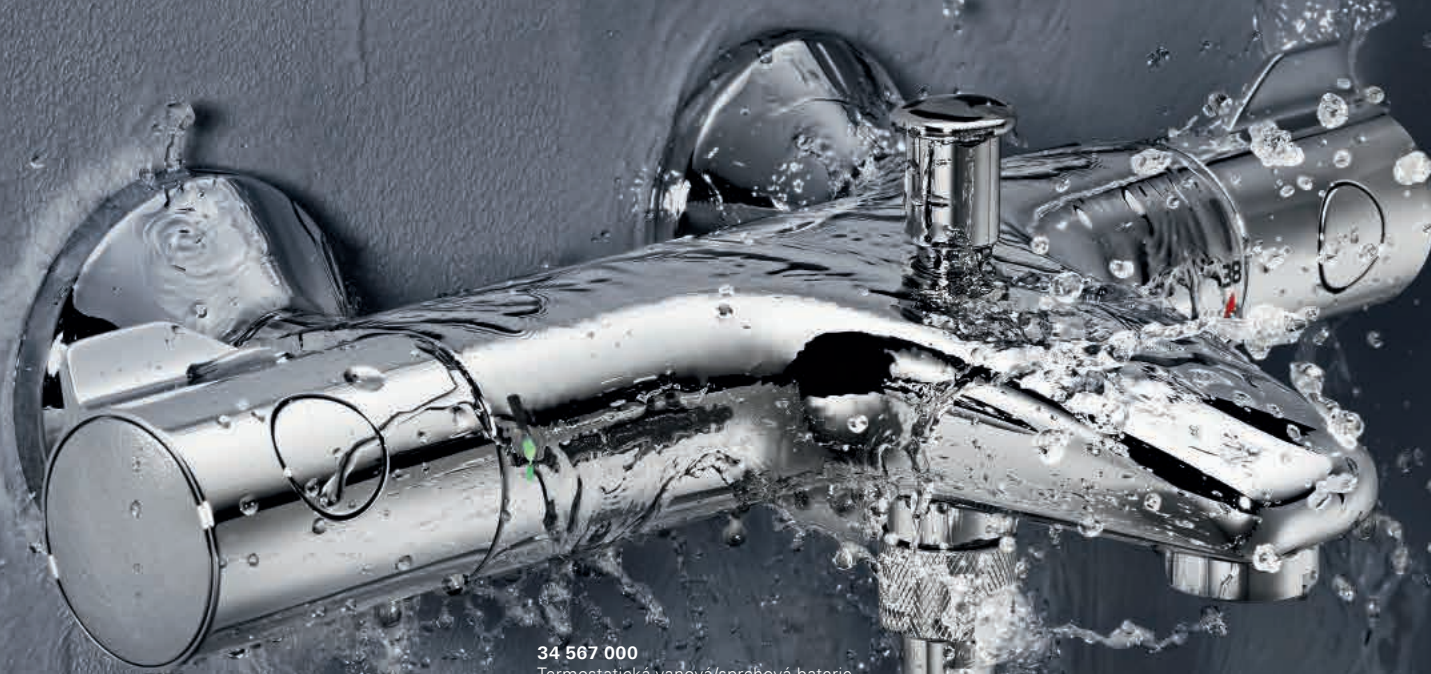

34 567 000
Termostatická vanová/sprchová
baterie
34 568 000
bez excentrů

34 567 000
Termostatická vanová/sprchová baterie

GROHE KOUPELNOVÉ BATERIE	04
GROHE PODOMÍTKOVÉ BATERIE	84
GROHE TERMOSTATICKÉ BATERIE	100
› GROHE SMARTCONTROL	132
NÁSTĚNNÝ SYSTÉM SMARTCONTROL	140
KOMBINOVANÝ SPRCHOVÝ	
SYSTÉM SMARTCONTROL	148
PODOMÍTKOVÝ SYSTÉM SMARTCONTROL	152
GROHE SPRCHY	160
GROHE SPRCHOVÉ TOALETY	238
GROHE SPLACHOVACÍ TLAČÍTKA	250
GROHE SANITÁRNÍ KERAMIKA	258
GROHE DOPLŇKY	286