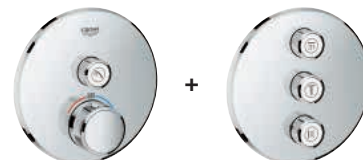

29 121 000* + 35 600 000
Grotherm SmartControl
Termostatická sprchová baterie
pro podomítkovou instalaci
s 3 ventily
+ GROHE Rapido SmartBox

29 118 000* + 29 122 000* + 35 600 000
Grotherm SmartControl
Termostatická sprchová baterie
pro podomítkovou instalaci
s 1 ventilem
a Grotherm SmartControl
ovladač objemu vody se třemi tlačítky
+ GROHE Rapido SmartBox