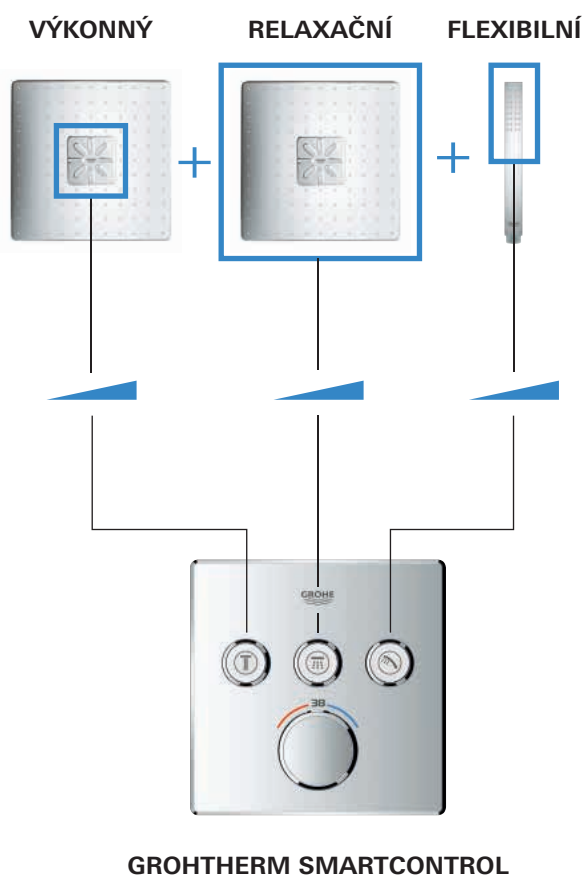

TROJNÁSOBNÝ POŽITEK ZE SPRCHOVÁNÍ

OVLÁDEJTE AŽ TŘI SPRCHY POUZE JEDNÍM OVLADAČEM

Trendem dnešní doby je požitek ze sprchování, který nabízí více než jen jednoduchou kombinaci vany a sprchy. Nevýhodou až dopodud bylo, že aby to všechno fungovalo, potřebovali jste dvě podomítková tělesa a dvě baterie na ovládnání ruční a hlavové sprchy.

Nyní, pouze jedno podomítkové těleso a jedna baterie stačí k tomu, abyste si mohli užít hned dvě funkce hlavové sprchy. Potěšení z dvou funkcí hlavových sprch najednou naleznete u sprchy Rainshower 360 a nyní i nové hlavové sprchy Rainshower 310. Jsou navrženy tak, aby k sobě perfektně ladily a poskytovaly nepřekonatelný pocit při sprchování.