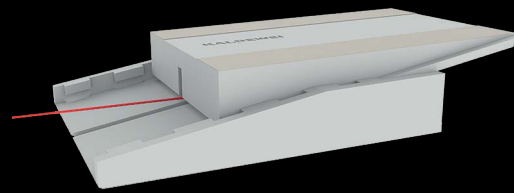

Příklad MAS5305

PRODLUŽOVACÍ SADA PRO NOHY:

Umožňuje speciální montážní výšky od 164 do 250 mm. K dispozici jsou 3 sady se 4, 5 nebo 6 nohami, které lze sestavit podle počtu nohou rámu ESR V ÚROVNI PODLAHY.