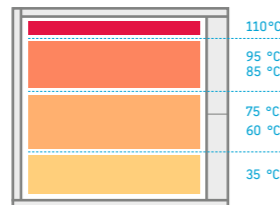

### Spousta odkládacího prostoru

Přesně to dostanete se sérií X-Large (by sieger design). A vůbec nepůsobí těžce: s jemnými proporcemi a designovými finesami, X-Large je viditelně lehká váha. Různé šíře a hloubky nabízí maximální flexibilitu, zatímco osm barevných provedení zajišťuje maximální individualitu. Dole: Zrcadlová skříňka s LED osvětlením a volitelným sound systémem.

### Osvěžující

Téměř všechny Duravit koupelny jsou také dostupné s volitelným vířivým systémem. Takže si neužíváte pouze bublinkovou koupel, ale i její blahodárné účinky. Vzduchové bublinky stimuluji cirkulaci, zatímco vodní masáž stimuluje krevní tok, uvolňující napětí. Vlevo: Starck vířivá vana. Malé foto: Happy D.2 vířivá vana, provedení zády ke zdi. Vpravo: Darling New vana s komfortní, širokou hranou.

### Spousta saunové legrace i v malém prostoru

Nový teplotní profil vylepšuje saunový požitek. Zda v obývací pokoji, koupelně nebo malé místnosti, Inipi sauna (by E00S) nabízí dostatečné množství prostoru pro relaxování. Různé funkce sauny, jako jsou teplota, odložený start vyhřívání a délka saunování, mohou být nastaveny na ovládacím panelu. Stiknutím tlačítka je voda rozlita na horké keramické kameny. Vlevo dole: kamna s kameny jsou ukryta v boční stěně, vytváří rozdílné teplotní zóny – a zajišťují individuální saunový zážitek. Vpravo: InipiB Super Compact s rozměry pouze 117x117 cm se hodí do každého rohu.