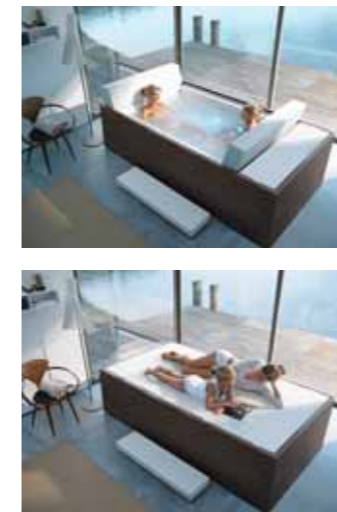

Osvěžující

Téměř všechny Duravit koupelny jsou také dostupné s volitelným vířivým systémem. Takže si neužíváte pouze bublinkovou koupel, ale i její blahodárné účinky. Vzduchové bublinky stimuluji cirkulaci, zatímco vodní masáž stimuluje krevní tok, uvolňující napětí. Vlevo: Starck vířivá vana. Malé foto: Happy D.2 vířivá vana, provedení zády ke zdi. Vpravo: Darling New vana s komfortní, širokou hranou.

Naprostá relaxace

Naprosté relaxace se Vám dostane s Duravit pooly a parní kabinou. Malé obrázky: rozložitelná podložka promění Sundeck pool (by E00S) v odpočinkové lehátko. Vpravo: Blue Moon pool (by Jochen Schmidem) s nábytkovým panelem Dub antracit. Díky dostatečné hloubce 50cm si mohou koupající dopřát plovací efekt.

Spousta saunové legrace i v malém prostoru

Nový teplotní profil vylepšuje saunový požitek. Zda v obývací pokoji, koupelně nebo malé místnosti, Inipi sauna (by E00S) nabízí dostatečné množství prostoru pro relaxování. Různé funkce sauny, jako jsou teplota, odložený start vyhřívání a délka saunování, mohou být nastaveny na ovládacím panelu. Stiknutím tlačítka je voda rozlita na horké keramické kameny. Vlevo dole: kamna s kameny jsou ukryta v boční stěně, vytváří rozdílné teplotní zóny – a zajišťují individuální saunový zážitek. Vpravo: InipiB Super Compact s rozměry pouze 117x117 cm se hodí do každého rohu.

TĚLO. DUŠE.

Lehněte si, relaxujte,
užívejte si – a vše
ovládejte pomocí
dálkového ovládání.