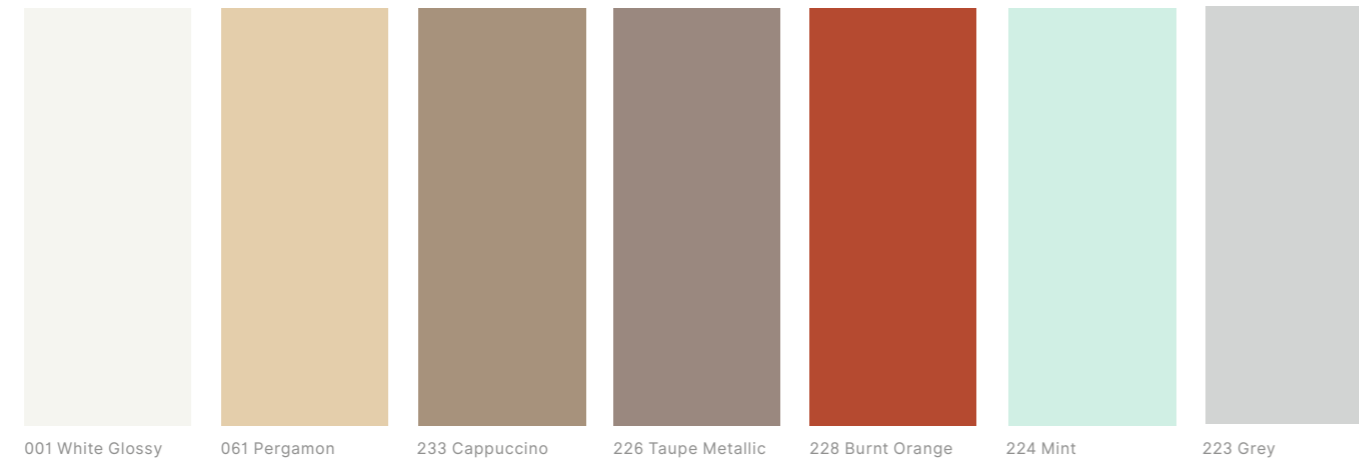

001 White Glossy

061 Pergamon

233 Cappuccino

226 Taupe Metallic

228 Burnt Orange

224 Mint

223 Grey

255 Medium Grey