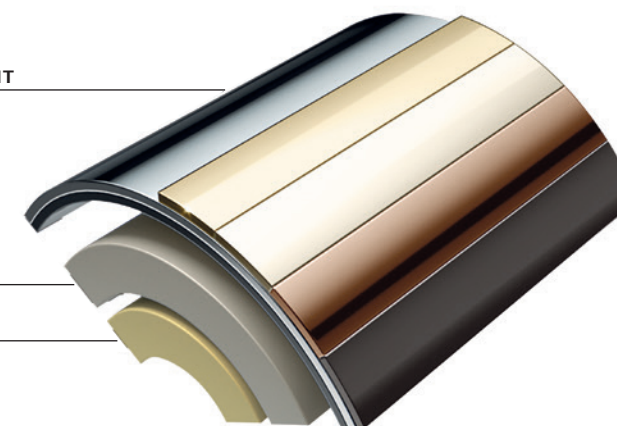

Na rozdíl od běžných povrchů vyráběných galvanickým pokovováním, které nabízí jen velmi omezenou řadu barev, PVD potah nabízí flexibilitu a výběr širokého spektra barevných variant. Můžete si jednoduše zvolit takovou, která nejlépe vyhovuje vaší designové strategii. Naše produkty potažené pomocí PVD nabízí nejen mimořádně estetické barevné varianty provedení, ale také doposud nevídanou odolnost a dlouhou životnost povrchu.

CO JE VÝSLEDKEM MNOHA LET MAXIMÁLNÍHO ÚSILÍ A TECHNOLOGICKÉ EXPERTÍZY SPOLEČNOSTI GROHE?

Přilnavost jeho jednotlivých vrstev totiž hraje zásadní roli při zajišťování na pohled krásné a uvnitř vysoce odolné povrchové úpravy. Proces PVD dosahuje až šestinásobné přilnavosti jednotlivých povrchových vrstev. S tím se běžné galvanické pokovování nemůže vůbec srovnávat.

Díky tomu jsou všechny naše vodovodní baterie mimořádně odolné vůči korozi i hrubšímu zacházení. To zaručuje, že si zákazníci mohou užívat prémiového výkonu našich špičkových vodovodních baterií mnoho desítek let.

Naši vášní ve společnosti GROHE není jen vyrábět prémiové doplňky vašich koupelen a kuchyní, ale také pečovat o životní prostředí. Aby byl proces PVD vůči němu co nejšetrnější, nepoužíváme žádné škodlivé chemické sloučeniny.

JEDINEČNÉ ŘEMESLNÉ ZPRACOVÁNÍ GROHE JE PATRNÉ Z KAŽDÉ VRSTVY

CHROM GROHE STARLIGHT

NIKL

MOSAZ

GROHE PVD

10krát odolnější vůči poškrábání
3krát větší tvrdost