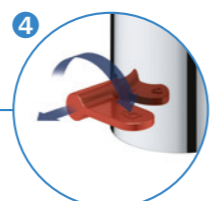

BEZPEČNOSTNÍ POJISTKA EUROSMART SAFETYSTOP

KDYŽ BEZPEČNOST HRAJE HLAVNÍ ROLI

Pojistka Eurosmart SafetyStop poskytuje účinnou teplotní ochranu omezením maximální teploty teplé vody na předem nastavitelnou hodnotu. Zajišťuje, že požadovaná teplota vody zůstává konstantní i při kolísání tlaku. Technologie Eurosmart SafetyStop nabízí maximální ochranu, což je vhodné především pro použití v zařízeních pro péči o děti, seniory nebo osoby se sníženou pohyblivostí.

1 Odstranění zástrčky

2 Vložení speciálního nástroje

3 Otočení pro tepelnou desinfekci (nástroj nelze vyjmout)

4 Otočit zpět (nástroj lze vytáhnout)

ŘADA EUROSMART PŘIPRAVÍ VAŠI KOUPELNU NA BUDOUCNOST