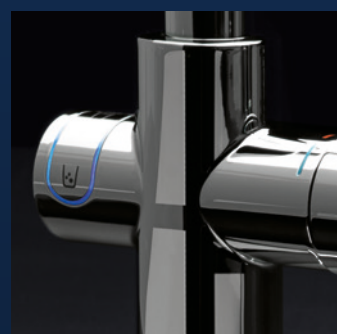

UDRŽITELNÝ ROZVOJ

***Dvojnásobný vítěz**
ceny German Sustainability
Award 2021 udělované
německou spolkovou vládou.*

Grohe ČR s.r.o.
Antala Staška 510/38
140 00 Praha 4

© 10/2021 – Copyright by GROHE

PART OF **LIXIL**