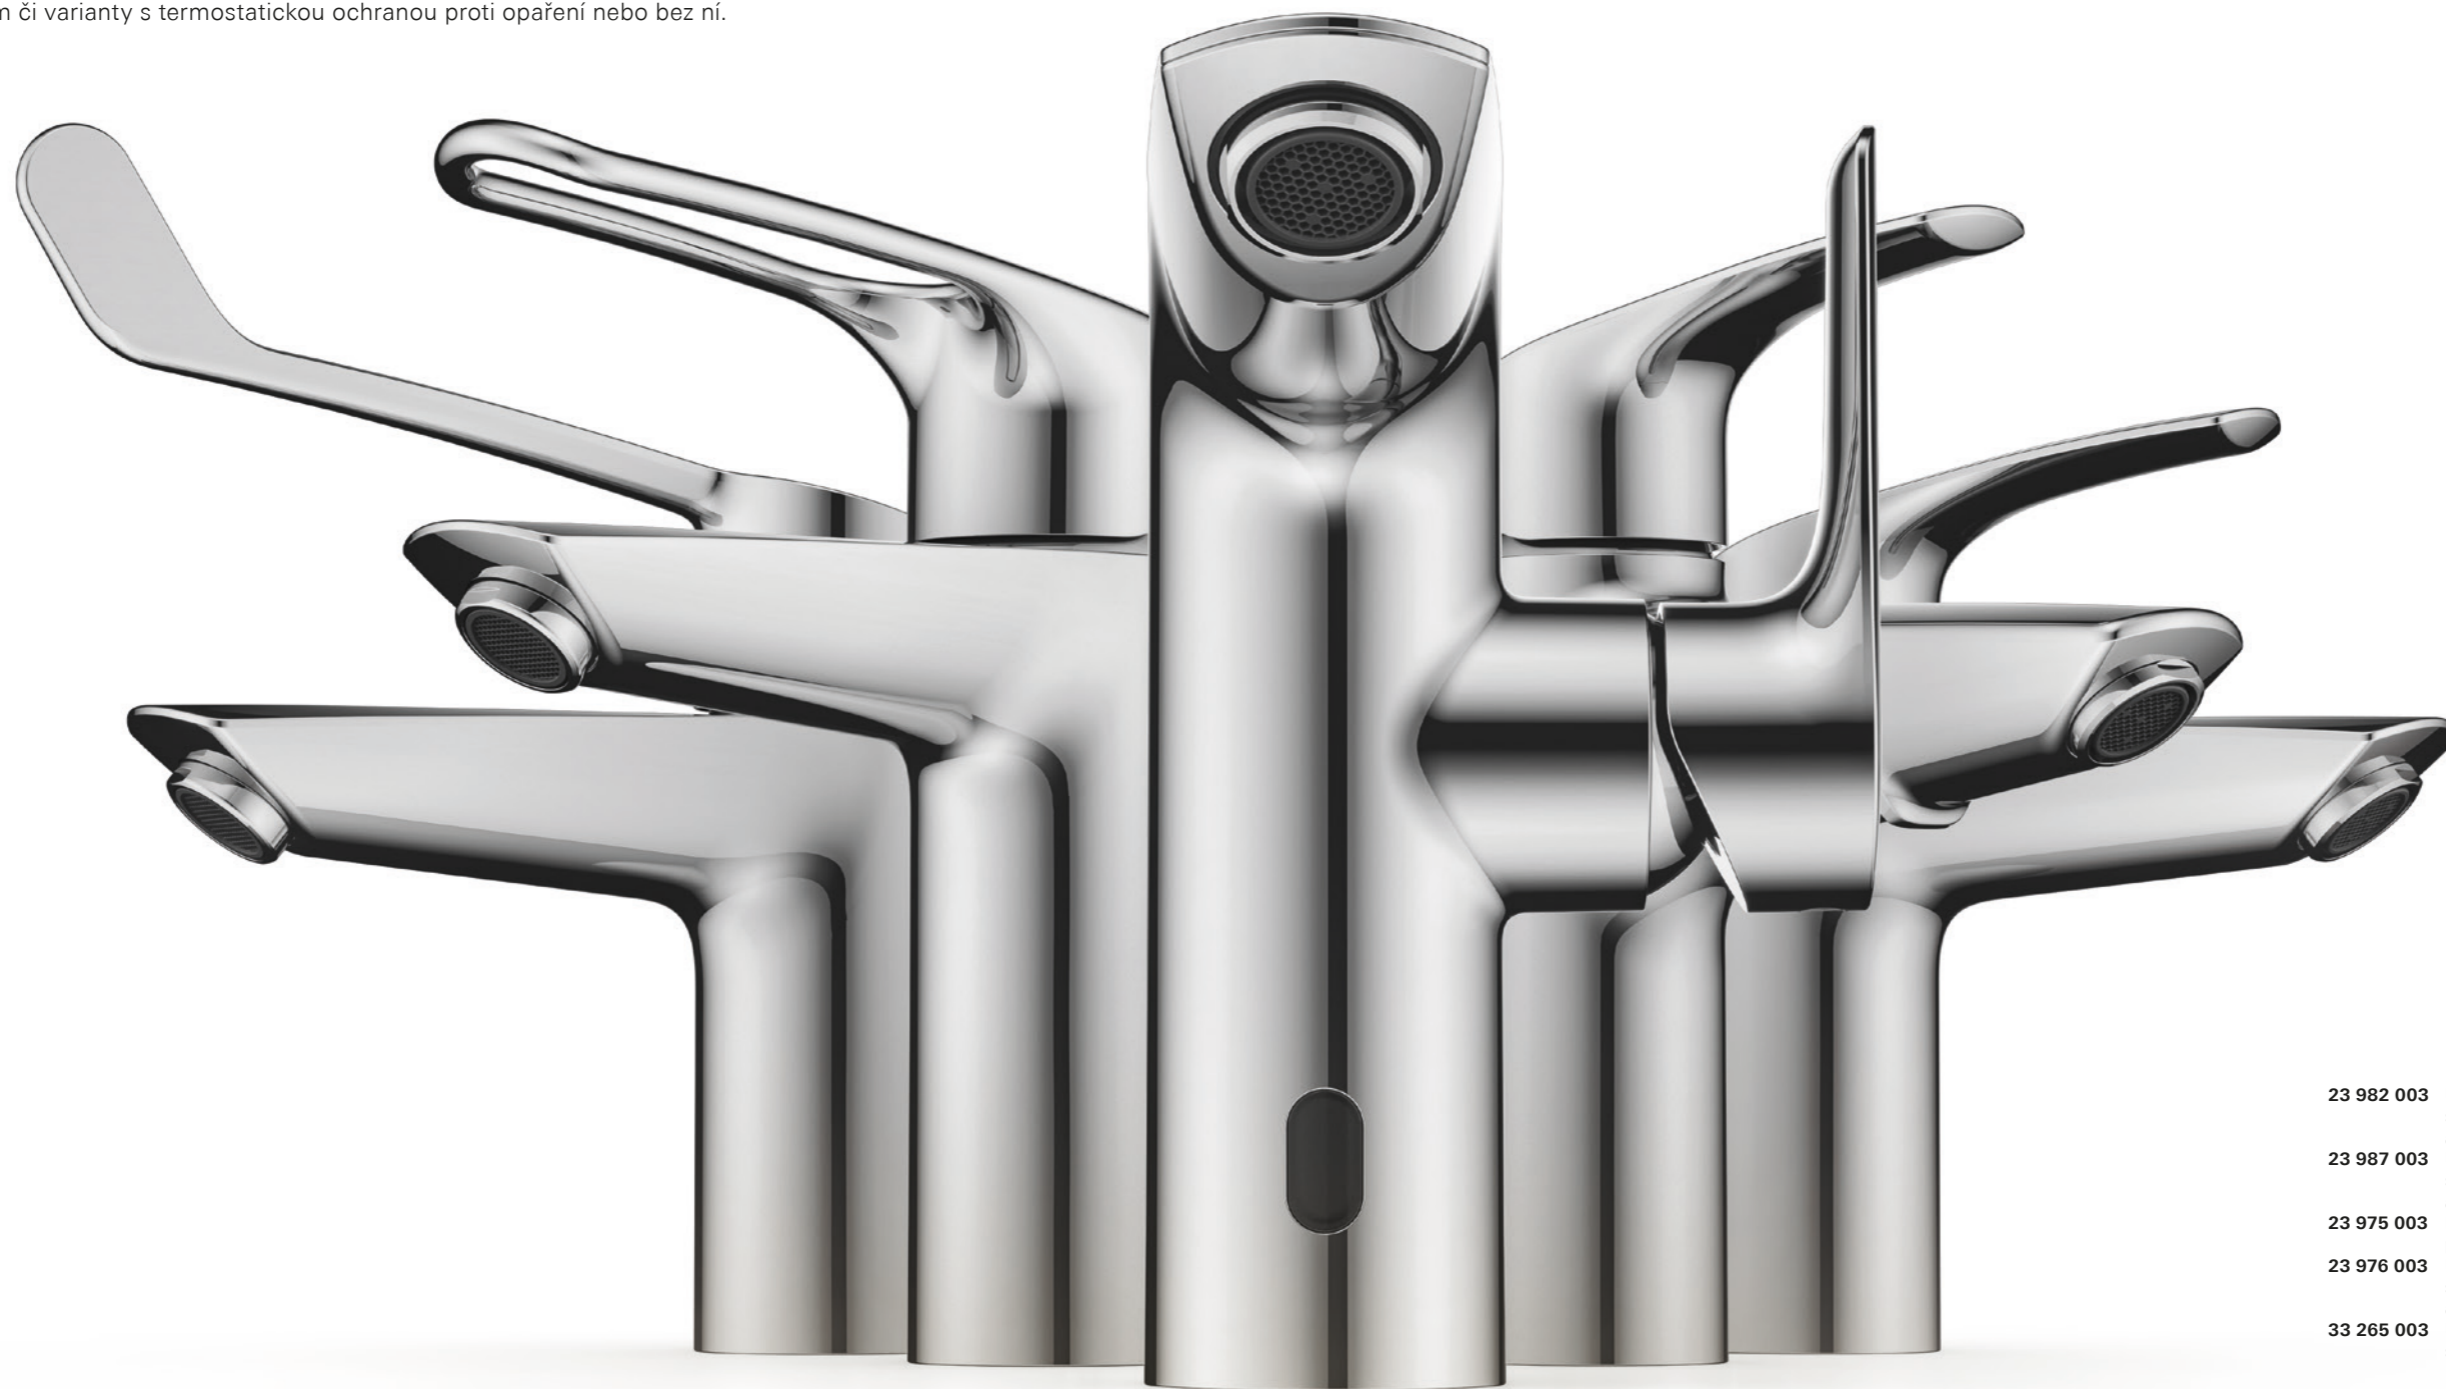

VŠESTRANNOST V TOM NEJLEPŠÍM SVĚTLE

Nová generace koupelňových baterií Eurosmart potvrzuje vedoucí postavení společnosti GROHE v oblasti inovací. Společným jmenovatelem nově uvedených produktů je nejen moderní design, ale také zcela nové modelové varianty. Vývoj řady Eurosmart se zaměřuje na vytvoření účelových produktů, jako je hybridní baterie 2 v 1, model s vytažovací výpustí, modely s dlouhou pákou a pákou s průřezem či varianty s termostatickou ochranou proti opaření nebo bez ní.

- **23 982 003** Umyvadlová baterie velikosti S s dlouhou pákou, hladkým tělem a tlačítkovou odtokovou soupravou
- **23 987 003** Umyvadlová baterie velikosti M s pákou s průřezem, hladkým tělem a termostatickou pojistkou SafetyStop
- **23 975 003** Hybridní umyvadlová baterie 2 v 1 pro bezdotykové nebo tradiční ovládání
- **23 976 003** Umyvadlová baterie velikosti M s vytažovací výpustí a tlačítkovou odtokovou soupravou
- **33 265 003** Umyvadlová baterie velikosti S s kovovou odtokovou soupravou