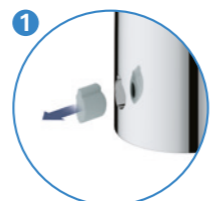

EUROSMART S VYTAHOVACÍ SPRCHOU

DOSÁHNĚTE DÁLE

Baterie GROHE Eurosmart zcela boří zažitá představa o flexibilitě koupelňových baterií, a to díky své vytažovací sprše. Tento inovativní doplněk znamená, že již nadále nebudete omezovali dosahem a polohou výpusti, a budete si tak moci v umyvadle například mýt vlasy. Magnetické dokování GROHE zaručuje snadné zasunutí a plynulé dokování sprchové hlavice zpět do výchozí polohy.

MYTÍ VLASŮ A ÚKLID UMYVADLA

BEZPEČNOSTNÍ POJISTKA EUROSMART SAFETYSTOP

KDYŽ BEZPEČNOST HRAJE HLAVNÍ ROLI

Pojistka Eurosmart SafetyStop poskytuje účinnou teplotní ochranu omezením maximální teploty teplé vody na předem nastavitelnou hodnotu. Zajišťuje, že požadovaná teplota vody zůstává konstantní i při kolísání tlaku. Technologie Eurosmart SafetyStop nabízí maximální ochranu, což je vhodné především pro použití v zařízeních pro péči o děti, seniory nebo osoby se sníženou pohyblivostí.