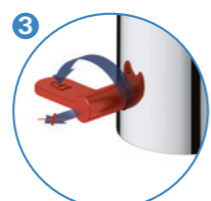

3 Otočení pro tepelnou desinfekci (nástroj nelze vyjmout)