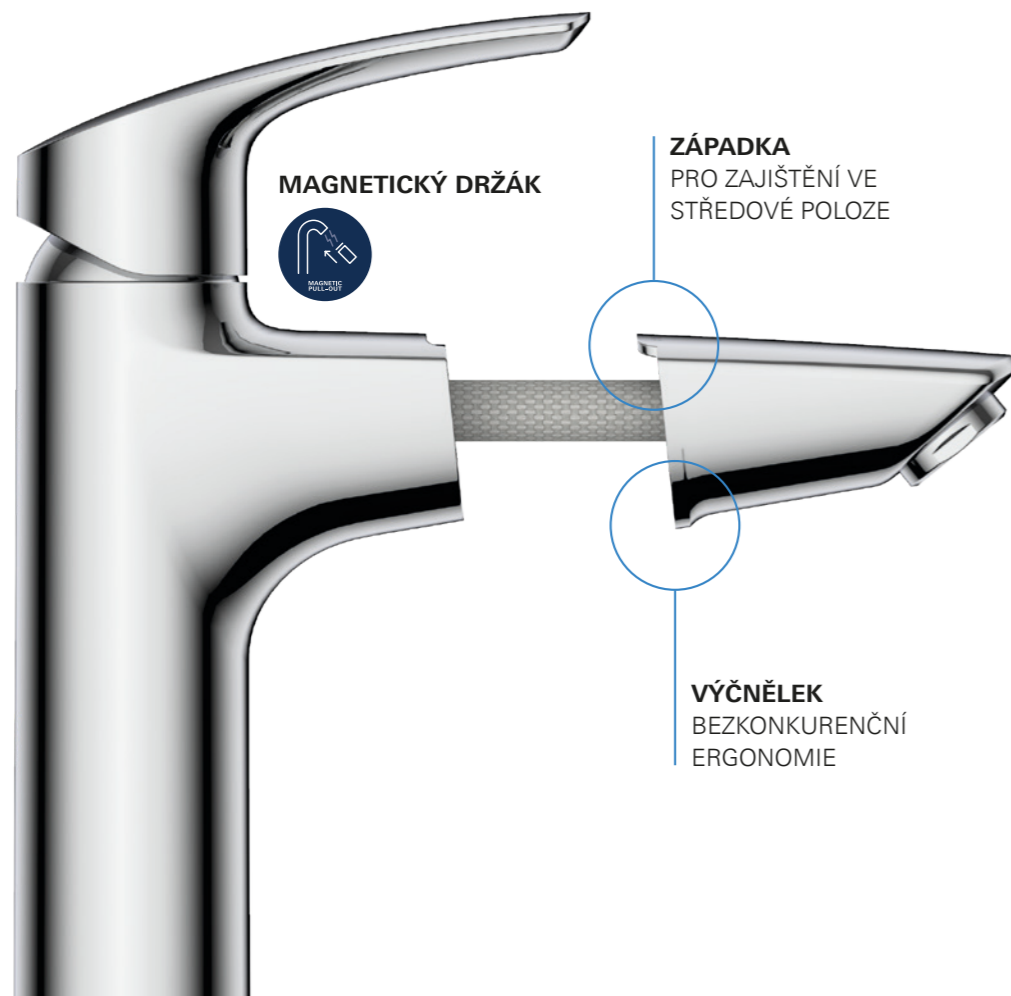

BEZDOTYKOVÝ **KOMFORT** NEBO ABSOLUTNÍ **KONTROLA**

BEZDOTYKOVÉ OVLÁDÁNÍ

Infračervený snímač detekuje přítomnost osoby před baterií zcela automaticky a přesně, díky čemuž nabízí doposud nepoznanou úroveň pohodlí při mytí rukou.

PRECIZNÍ REGULACE PÁKOU

Maximálně hladká manipulace pro přesnost a bezkonkurenční komfort po celou dobu životnosti díky technologii GROHE SilkMove.

Nový, hybridní model Eurosmart 2 v 1 je napájen z baterie.

EUROSMART S VYTAHOVACÍ SPRCHOU

DOSÁHNĚTE DÁLE

Baterie GROHE Eurosmart zcela boří zažitá představa o flexibilitě koupelňových baterií, a to díky své vytažovací sprše. Tento inovativní doplněk znamená, že již nadále nebudete omezovali dosahem a polohou výpusti, a budete si tak moci v umyvadle například mýt vlasy. Magnetické dokování GROHE zaručuje snadné zasunutí a plynulé dokování sprchové hlavice zpět do výchozí polohy.

MYTÍ VLASŮ A ÚKLID UMYVADLA

BEZPEČNOSTNÍ POJISTKA EUROSMART SAFETYSTOP

KDYŽ BEZPEČNOST HRAJE HLAVNÍ ROLI

Pojistka Eurosmart SafetyStop poskytuje účinnou teplotní ochranu omezením maximální teploty teplé vody na předem nastavitelnou hodnotu. Zajišťuje, že požadovaná teplota vody zůstává konstantní i při kolísání tlaku. Technologie Eurosmart SafetyStop nabízí maximální ochranu, což je vhodné především pro použití v zařízeních pro péči o děti, seniory nebo osoby se sníženou pohyblivostí.