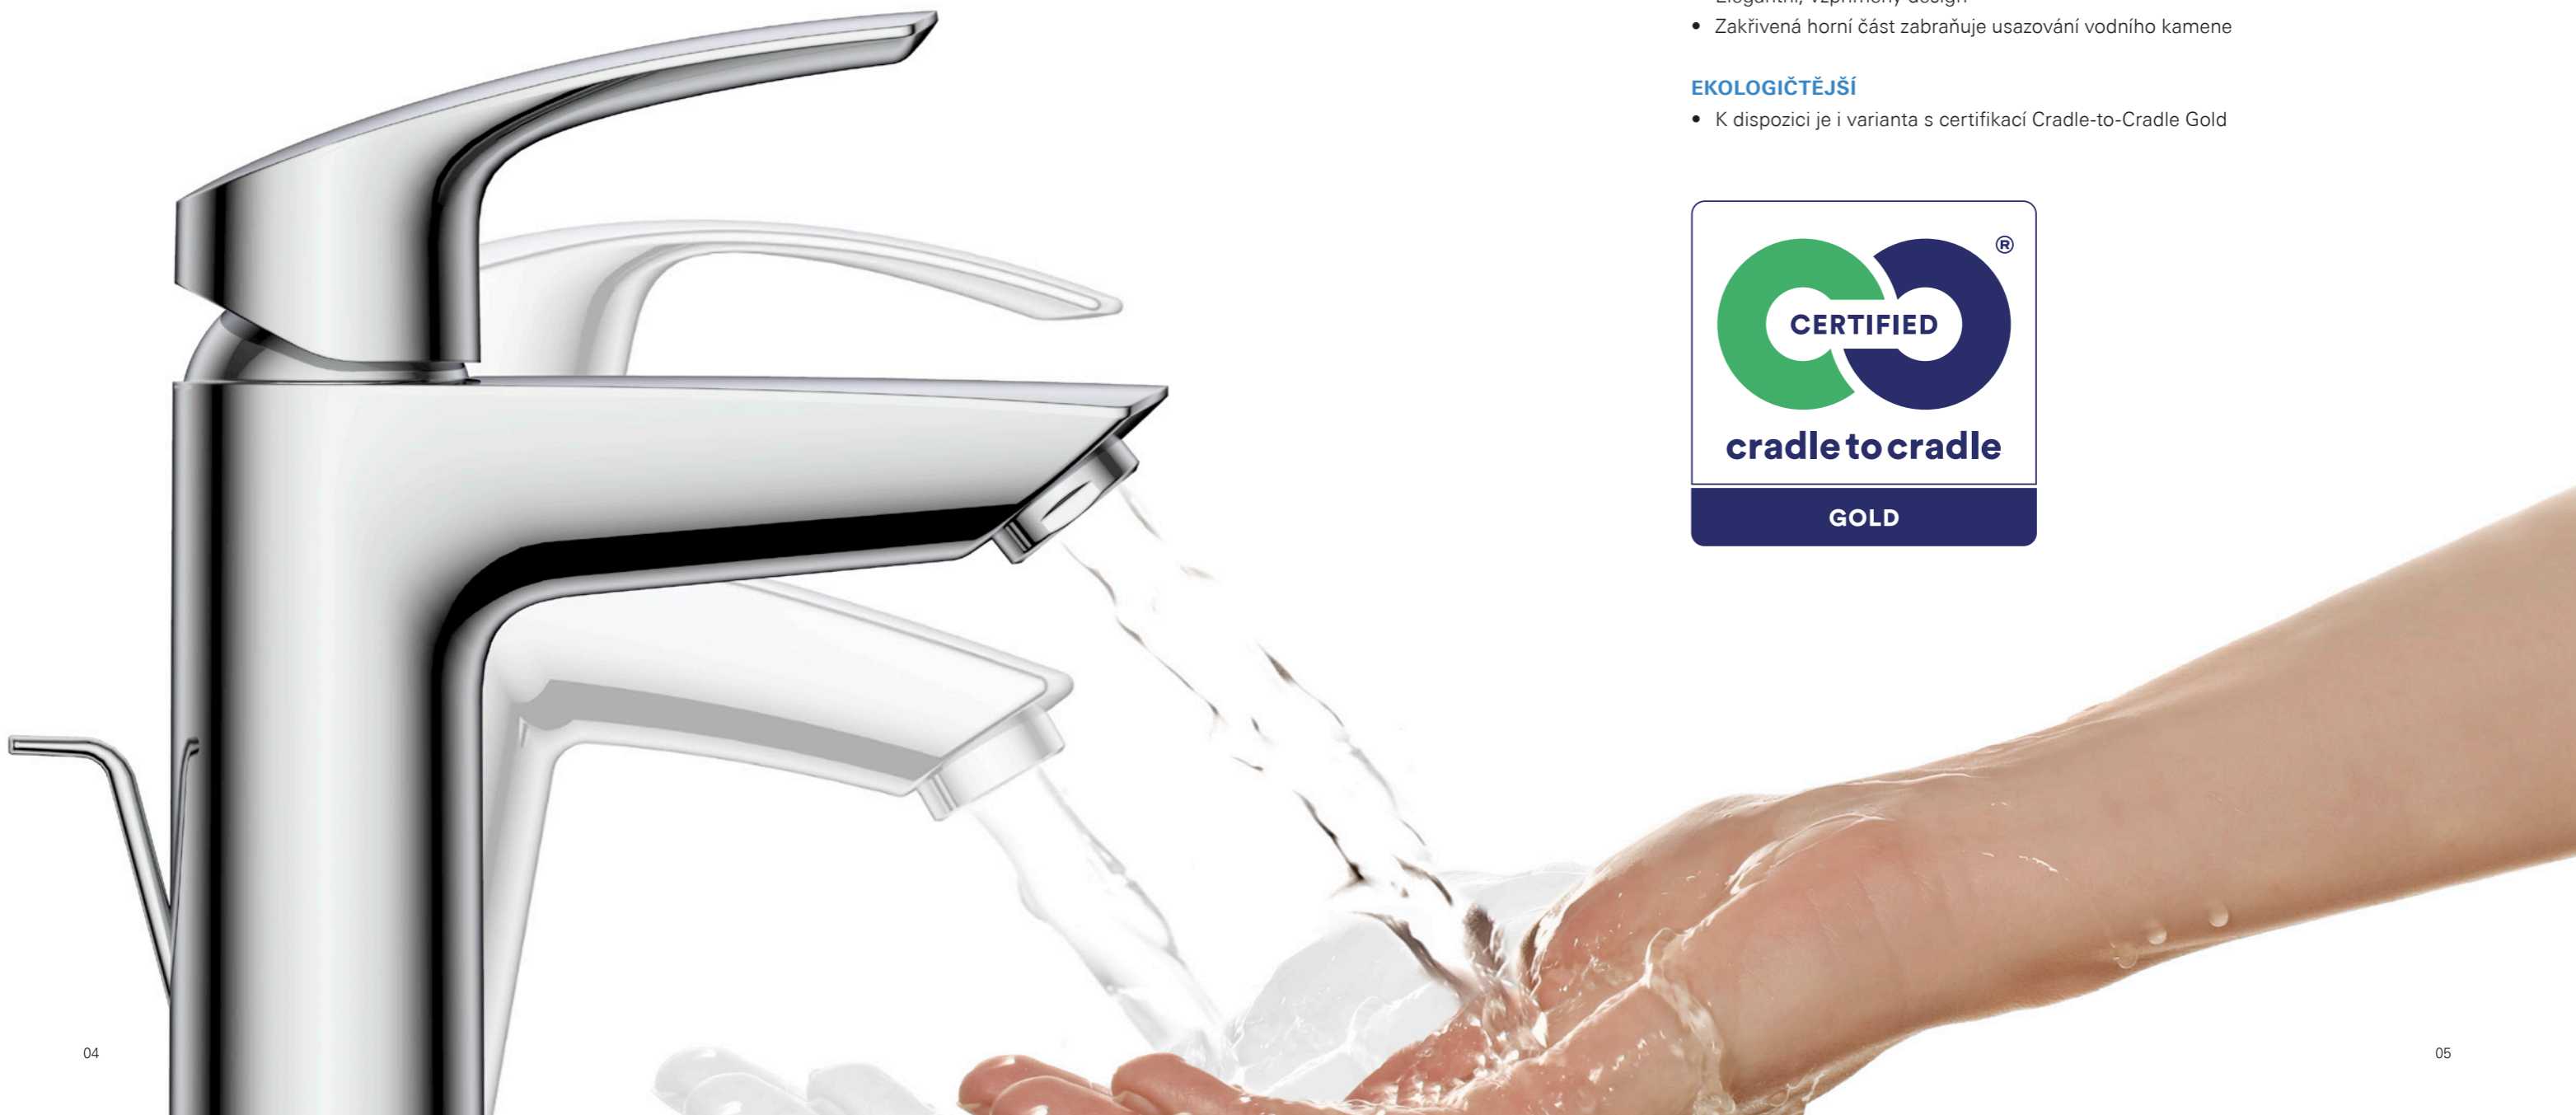

23 324 003
GROHE Eurosmart
Velikost S

39 335 000
GROHE Euro Ceramic
60 cm

27 799 001
GROHE Tempesta
Sprchový set

EVOLUCE BESTSELLERU

GROHE Eurosmart poprvé spatřila světlo světa v roce 1999. Od té doby se tato produktová řada rychle vyvinula v nesporný bestseller značky GROHE a stala se oblíbeným produktem profesionálů. I když se hlavní charakteristiky řady nemění, společnost GROHE klade důraz na to, aby se portfolio Eurosmart vždy rozšiřovalo v souladu s měnícími se požadavky společnosti a aby se neustále přizpůsobovalo moderním potřebám.