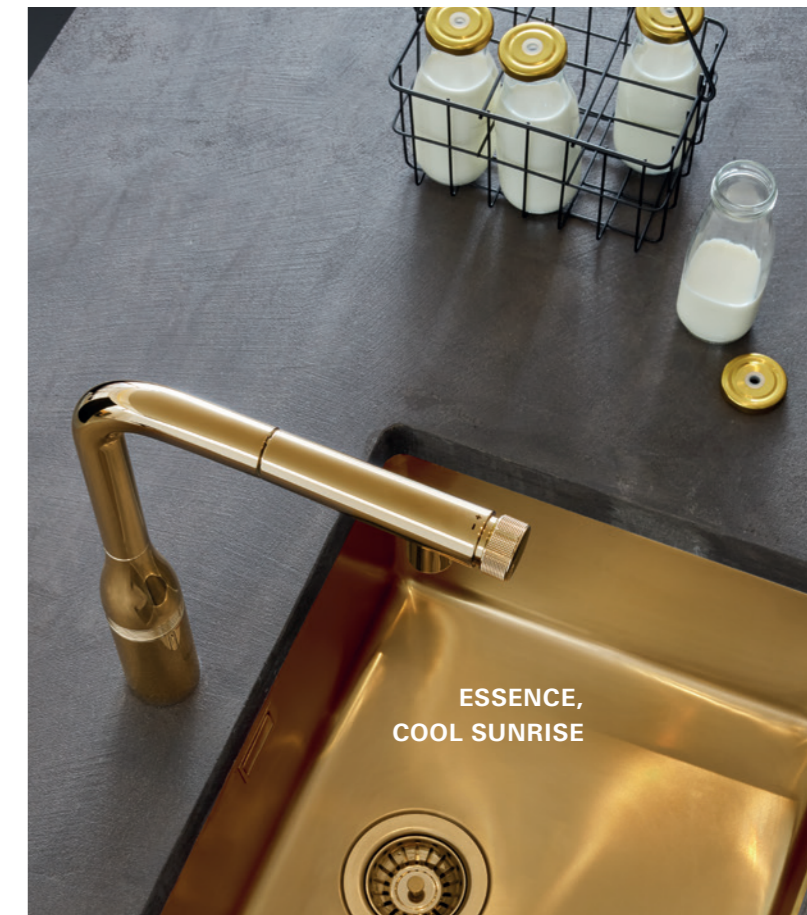

ESSENCE,
COOL SUNRISE