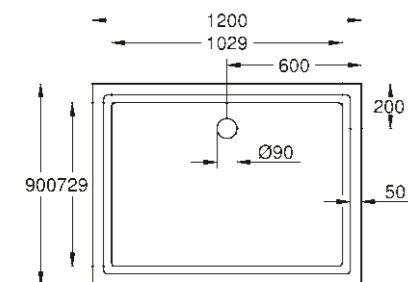

39 308 000*
Univerzální sprchová vanička 90 cm x 120 cm

* Uvedení na trh Q3/2018