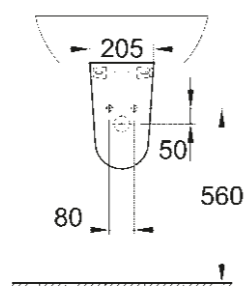

39 425 000
Sloup k umyvadlu