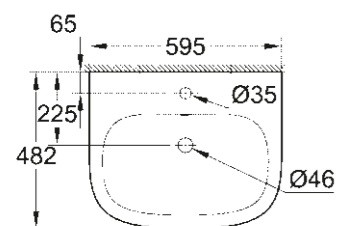

## UMYVADLA/SLOUPY A POLOSLOUPY

**39 323 000**  
**39 323 00H\***  
Závěsné umyvadlo  
65 cm

**39 335 000**  
**39 335 00H\***  
Závěsné umyvadlo  
60 cm

**39 336 000**  
**39 336 00H\***  
Závěsné umyvadlo  
55 cm