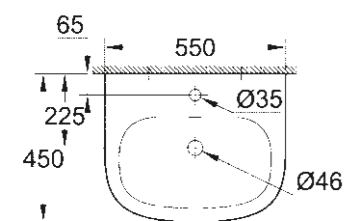

## UMYVADLA/SLOUPY A POLOSLOUPY

**39 323 000**  
**39 323 00H\***  
Závěsné umyvadlo  
65 cm

**39 335 000**  
**39 335 00H\***  
Závěsné umyvadlo  
60 cm

**39 336 000**  
**39 336 00H\***  
Závěsné umyvadlo  
55 cm