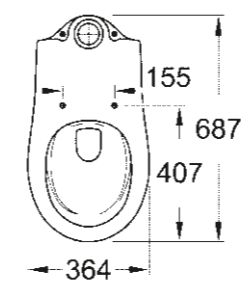

39 429 000
Stojící mísa pro kombi WC,
hluboké splachování, spodní odpad,
záchodová mísa bez okrajového splachovacího kruhu (rimless)