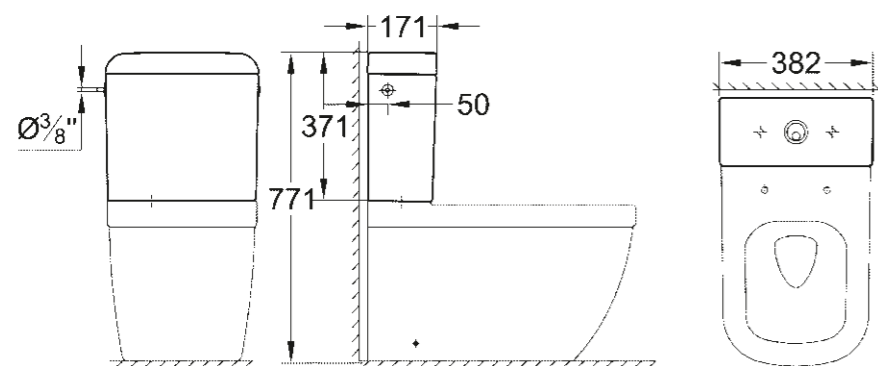

39 333 000
Splachovací nádrž s boční a spodní výpustí

* s PureGuard