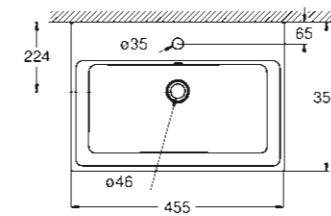

**39 476 00H**  
Umyvadlo na desku  
80 cm

**39 477 00H**  
Umyvadlo na desku  
60 cm

**39 478 00H**  
Umyvadlo na desku  
50 cm

**39 482 00H**  
Umyvadlo na desku  
40 cm

**39 479 00H**  
Zápustné umyvadlo  
60 cm