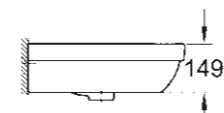

## UMYVADLA/SLOUPY A POLOSLOUPY

**39 323 000**  
**39 323 00H\***  
Závěsné umyvadlo  
65 cm

**39 335 000**  
**39 335 00H\***  
Závěsné umyvadlo  
60 cm

**39 336 000**  
**39 336 00H\***  
Závěsné umyvadlo  
55 cm