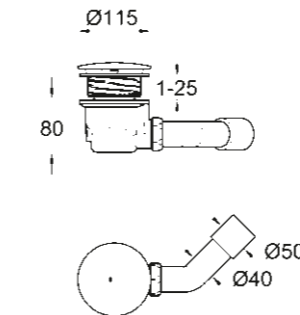

49 534 000*
Horizontální odpadní kanál
pro univerzální sprchové vaničky