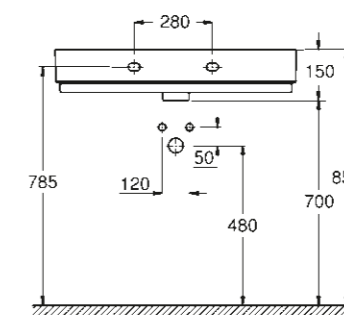

### UMYVADLO

**39 386 00H**  
Závěsné umyvadlo  
100 cm

**39 469 00H**  
Závěsné umyvadlo  
80 cm

**39 473 00H**  
Závěsné umyvadlo  
60 cm

**39 474 00H**  
Závěsné umyvadlo  
50 cm

**39 475 00H**  
Umyvadlo na desku  
100 cm