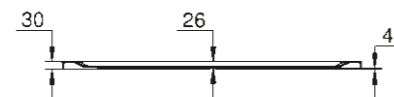

* Uvedení na trh Q3/2018