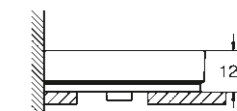

### UMYVADLO

**39 386 00H**  
Závěsné umyvadlo  
100 cm

**39 469 00H**  
Závěsné umyvadlo  
80 cm

**39 473 00H**  
Závěsné umyvadlo  
60 cm

**39 474 00H**  
Závěsné umyvadlo  
50 cm

**39 475 00H**  
Umyvadlo na desku  
100 cm