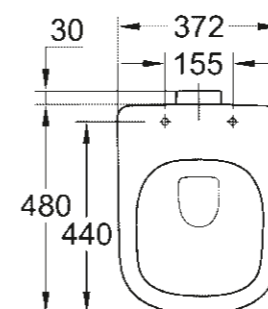

39 329 000
39 329 00H*
Stojící WC
záchodová mísa bez okrajového splachovacího kruhu (rimless)