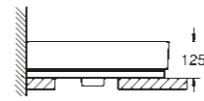

**39 476 00H**  
Umyvadlo na desku  
80 cm

**39 477 00H**  
Umyvadlo na desku  
60 cm

**39 478 00H**  
Umyvadlo na desku  
50 cm

**39 482 00H**  
Umyvadlo na desku  
40 cm

**39 479 00H**  
Zápustné umyvadlo  
60 cm