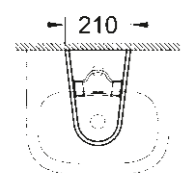

39 325 000
Polosloup k umývátku
45 cm