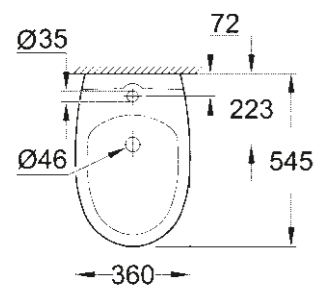

39 432 000
Stojící bidet