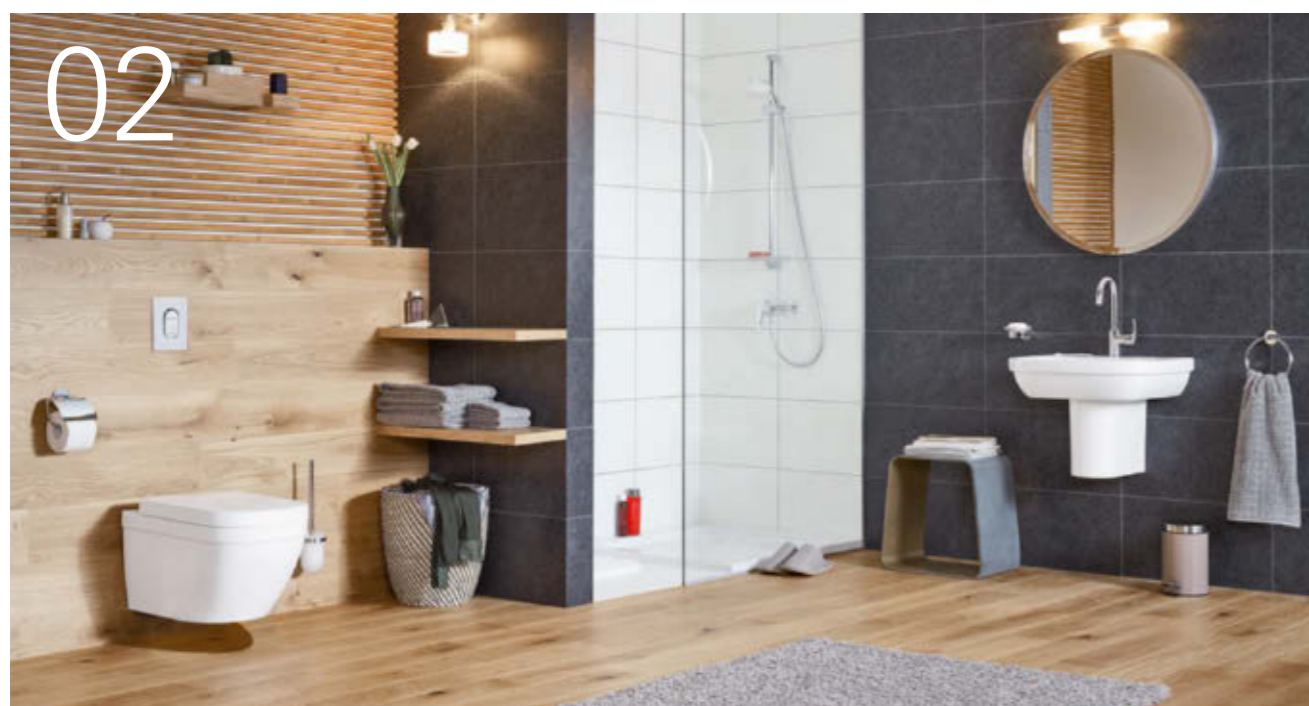

EURO CERAMIC – V RYTMU MÉHO ŽIVOTNÍHO STYLU

Produktové řady GROHE Ceramics ve spojení se sprchovými vaničkami GROHE jsou zárukou dokonale sjednocené koupelny. Pokud zvolíte jednu z našich dokonalých kombinací, můžete si být naprosto jisti konzistentním a sjednoceným stylem koupelny, na které zrovna pracujete.

Tři nové řady sanitární keramiky, které v tomto katalogu představujeme, vám dokonalé kombinace pomohou dosáhnout – ať už je váš životní styl a vkus jakýkoliv. Každá z řad má své specifické vlastnosti, jednu však mají všechny společnou – vytvoření esteticky sjednocené koupelny nebylo nikdy jednodušší.