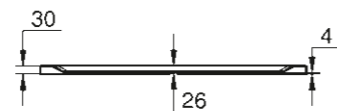

49 534 000*
Horizontální odpadní kanál
pro univerzální sprchové vaničky