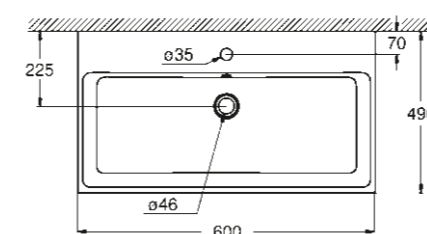

39 477 00H
Umyvadlo na desku
60 cm