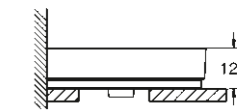

39 477 00H
Umyvadlo na desku
60 cm