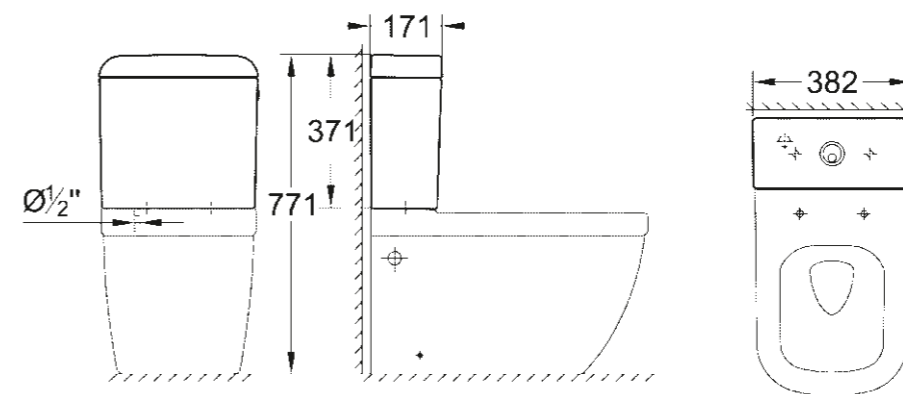

39 332 000
Splachovací nádrž se spodní výpustí