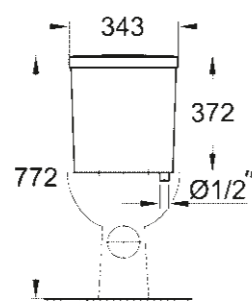

39 439 000
Pisoár s přívodem shora