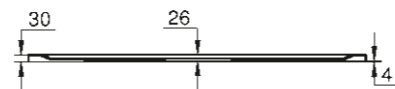

39 308 000*
Univerzální sprchová vanička 90 cm x 120 cm