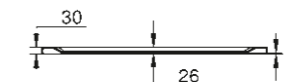

## KOLEKCE UNIVERZÁLNÍCH SPRCHOVÝCH VANIČEK MODERNÍ DESIGN PRO VŠECHNY KONSTRUKČNÍ VARIANTY

**39 300 000\***  
Univerzální sprchová vanička 100 cm x 100 cm

**39 301 000\***  
Univerzální sprchová vanička 90 cm x 90 cm