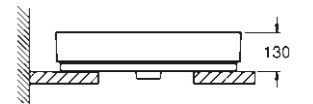

**39 476 00H**  
Umyvadlo na desku  
80 cm

**39 477 00H**  
Umyvadlo na desku  
60 cm

**39 478 00H**  
Umyvadlo na desku  
50 cm

**39 482 00H**  
Umyvadlo na desku  
40 cm

**39 479 00H**  
Zápustné umyvadlo  
60 cm