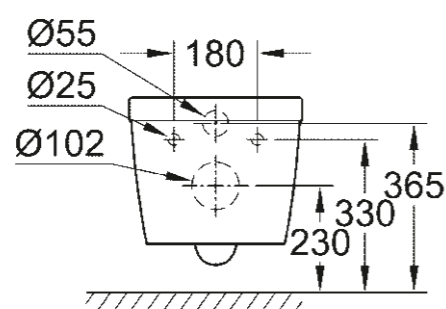

\* s PureGuard

**SLOUP/POLOSLOUP**

**39 201 000**  
Polosloup k umyvadlu

**39 325 000**  
Polosloup k umývátku  
45 cm

**39 202 000**  
Sloup k umyvadlu

**WC/BIDETY**

**39 328 000**  
**39 328 00H\***  
Závěsné WC, Triple Vortex