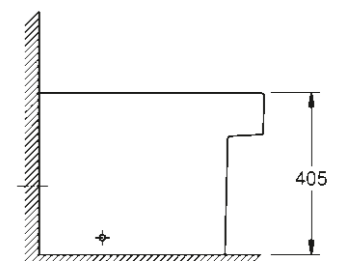

**39 483 00H**  
Umývatko  
45 cm

**39 480 00H**  
Vestavné umyvadlo  
50 cm

**WC/BIDETY**

**39 244 00H**  
Závěsné WC  
Triple Vortex

**39 481 00H**  
Umyvadlo na desku  
50 cm

**39 485 00H**  
Stojící WC, hluboké splachování,  
záchodová mísa bez okrajového splachovacího kruhu (rimless)