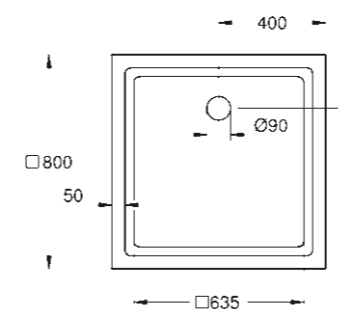

## KOLEKCE UNIVERZÁLNÍCH SPRCHOVÝCH VANIČEK MODERNÍ DESIGN PRO VŠECHNY KONSTRUKČNÍ VARIANTY

**39 300 000\***  
Univerzální sprchová vanička 100 cm x 100 cm

**39 301 000\***  
Univerzální sprchová vanička 90 cm x 90 cm