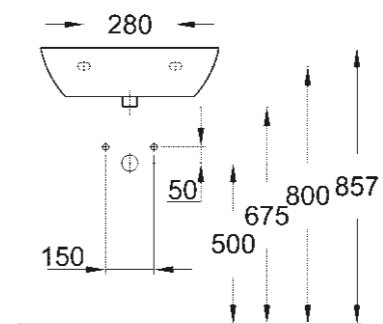

## UMYVADLA

**39 420 000**  
Závěsné umyvadlo  
65 cm

**39 421 000**  
Závěsné umyvadlo  
60 cm

**39 440 000**  
Závěsné umyvadlo  
55 cm

**39 424 000**  
Umývatko  
45 cm

**39 422 000**  
Zápustné umyvadlo  
55 cm