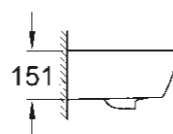

## UMYVADLA

**39 420 000**  
Závěsné umyvadlo  
65 cm

**39 421 000**  
Závěsné umyvadlo  
60 cm

**39 440 000**  
Závěsné umyvadlo  
55 cm

**39 424 000**  
Umývatko  
45 cm

**39 422 000**  
Zápustné umyvadlo  
55 cm