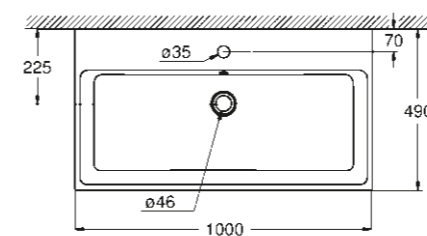

### UMYVADLO

**39 386 00H**  
Závěsné umyvadlo  
100 cm

**39 469 00H**  
Závěsné umyvadlo  
80 cm

**39 473 00H**  
Závěsné umyvadlo  
60 cm

**39 474 00H**  
Závěsné umyvadlo  
50 cm

**39 475 00H**  
Umyvadlo na desku  
100 cm