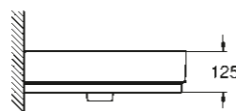

### UMYVADLO

**39 386 00H**  
Závěsné umyvadlo  
100 cm

**39 469 00H**  
Závěsné umyvadlo  
80 cm

**39 473 00H**  
Závěsné umyvadlo  
60 cm

**39 474 00H**  
Závěsné umyvadlo  
50 cm

**39 475 00H**  
Umyvadlo na desku  
100 cm