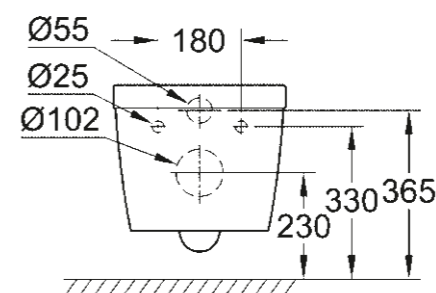

39 329 000
39 329 00H*
Stojící WC
záchodová mísa bez okrajového splachovacího kruhu (rimless)