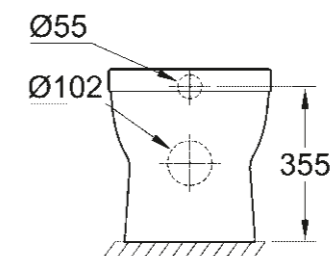

39 329 000
39 329 00H*
Stojící WC
záchodová mísa bez okrajového splachovacího kruhu (rimless)