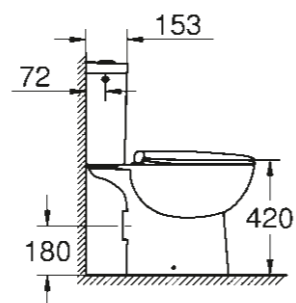

39 437 000
Splachovací nádrž
s boční výpustí
39 494 000
s boční výpustí, NF