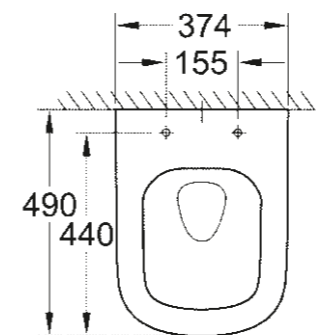

39 206 000
39 206 00H*
Kompaktní závěsné WC, Triple Vortex