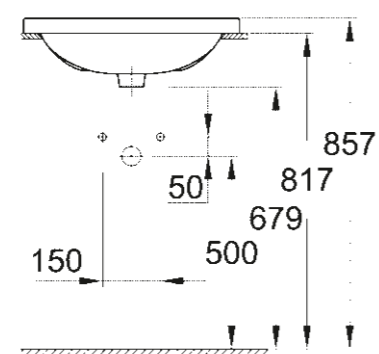

## UMYVADLA

**39 420 000**  
Závěsné umyvadlo  
65 cm

**39 421 000**  
Závěsné umyvadlo  
60 cm

**39 440 000**  
Závěsné umyvadlo  
55 cm

**39 424 000**  
Umývatko  
45 cm

**39 422 000**  
Zápustné umyvadlo  
55 cm