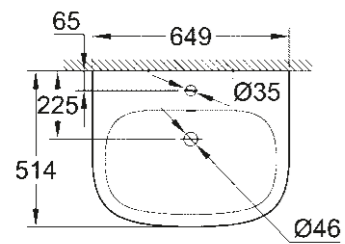

## UMYVADLA/SLOUPY A POLOSLOUPY

**39 323 000**  
**39 323 00H\***  
Závěsné umyvadlo  
65 cm

**39 335 000**  
**39 335 00H\***  
Závěsné umyvadlo  
60 cm

**39 336 000**  
**39 336 00H\***  
Závěsné umyvadlo  
55 cm