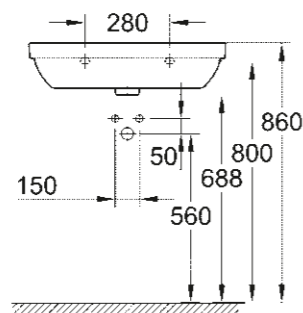

## UMYVADLA/SLOUPY A POLOSLOUPY

**39 323 000**  
**39 323 00H\***  
Závěsné umyvadlo  
65 cm

**39 335 000**  
**39 335 00H\***  
Závěsné umyvadlo  
60 cm

**39 336 000**  
**39 336 00H\***  
Závěsné umyvadlo  
55 cm