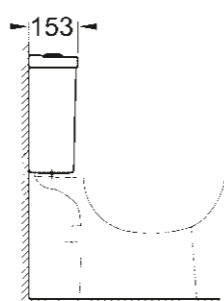

39 439 000
Pisoár s přívodem shora