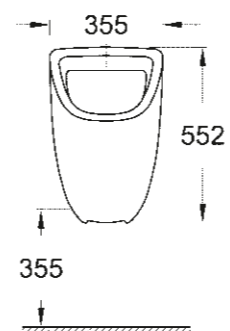

39 439 000
Pisoár s přívodem shora