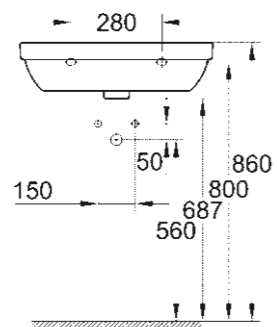

## UMYVADLA/SLOUPY A POLOSLOUPY

**39 323 000**  
**39 323 00H\***  
Závěsné umyvadlo  
65 cm

**39 335 000**  
**39 335 00H\***  
Závěsné umyvadlo  
60 cm

**39 336 000**  
**39 336 00H\***  
Závěsné umyvadlo  
55 cm