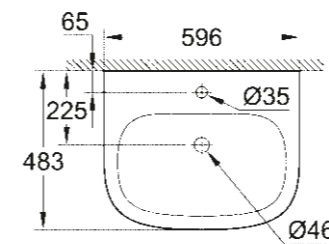

## UMYVADLA/SLOUPY A POLOSLOUPY

**39 323 000**  
**39 323 00H\***  
Závěsné umyvadlo  
65 cm

**39 335 000**  
**39 335 00H\***  
Závěsné umyvadlo  
60 cm

**39 336 000**  
**39 336 00H\***  
Závěsné umyvadlo  
55 cm