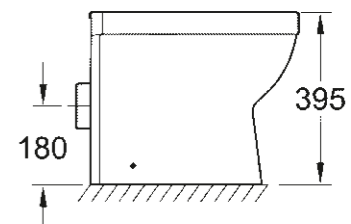

39 339 000
39 339 00H*
Stojící WC
hluboké splachování,
záchodová mísa bez okrajového splachovacího kruhu (rimless)