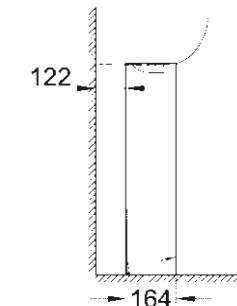

SLOUP/POLOSLOUP

WC/NÁDRŽE