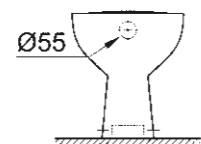

39 429 000
Stojící mísa pro kombi WC,
hluboké splachování, spodní odpad,
záchodová mísa bez okrajového splachovacího kruhu (rimless)