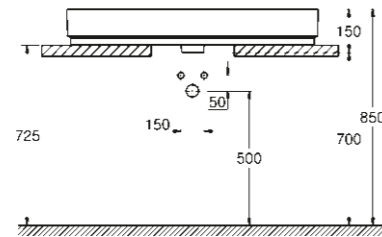

**39 476 00H**  
Umyvadlo na desku  
80 cm

**39 477 00H**  
Umyvadlo na desku  
60 cm

**39 478 00H**  
Umyvadlo na desku  
50 cm

**39 482 00H**  
Umyvadlo na desku  
40 cm

**39 479 00H**  
Zápustné umyvadlo  
60 cm