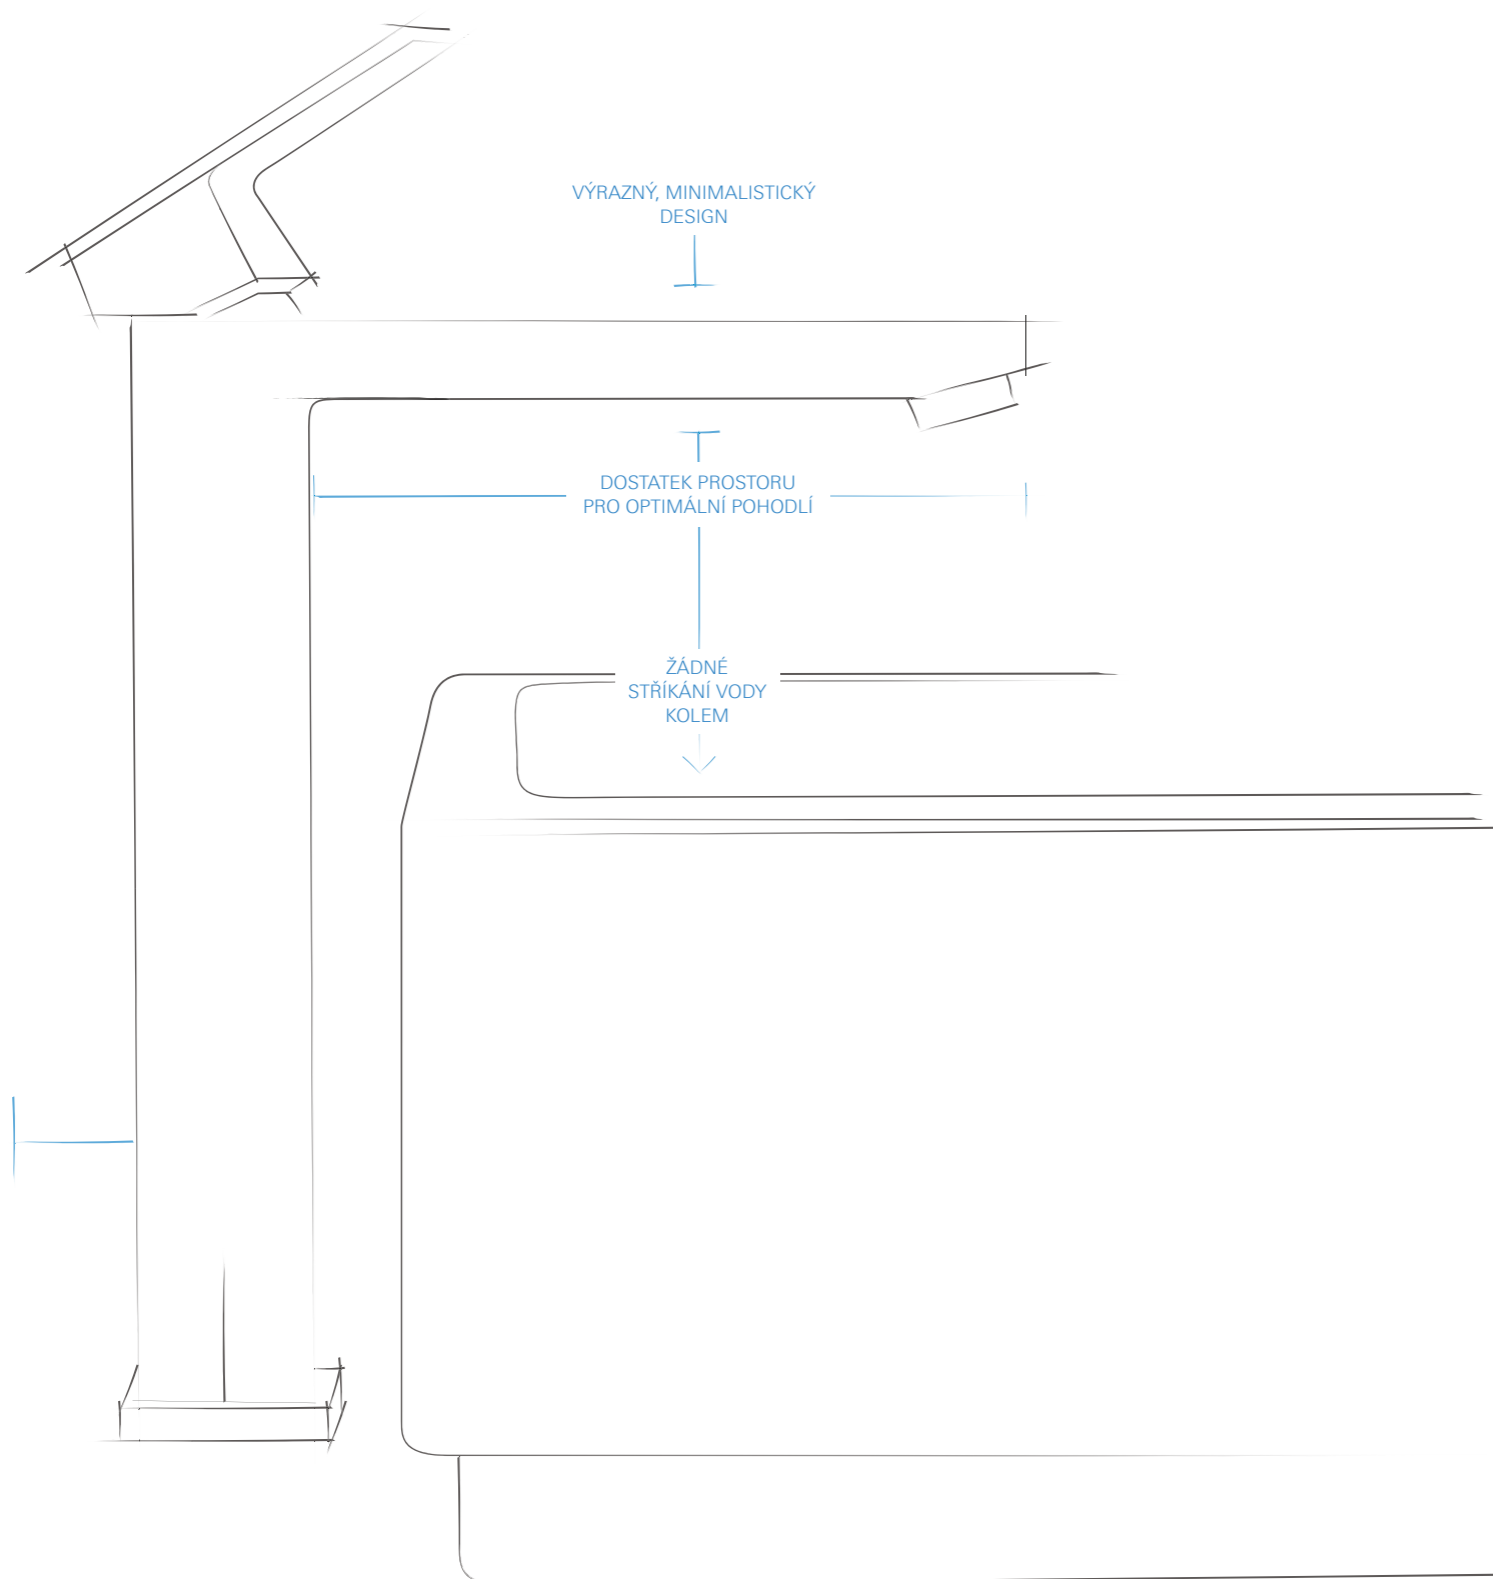

## SANITÁRNÍ KERAMIKA GROHE: SOULAD TVARU A FUNKCE

Najít dokonalý soulad není snadné. Platí to i pro koupelny. Vzhledem k tomu, že naše keramika je nabízena ve výběru doporučených kombinací, které ladí s našimi bateriemi, sprchami a sanitárními systémy, oba prvky se navzájem doplňují po stránce designové i technologické: převážná škála možností je extrahována do jediné jednoduché volby. Ušetřete se hry na pokus a omyl a učiňte pouze jednu jednoduchou volbu: dokonalý soulad.