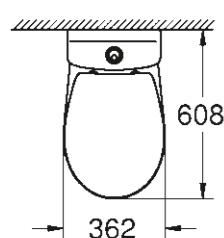

39 347 000
Kompletní sada WC a nádrže:
WC, uzavřený splachovací kruh, zadní odpad (39 428 000),
nádrž s boční výpustí (39 437 000), WC sedátko a poklop softclose (39 493 000)
39 495 000
Nádrž s bočním napouštěním, NF (39 494 000), sedátko a poklop (39 492 000)