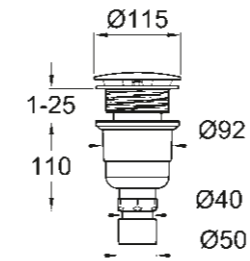

49 533 000*
Vertikální odpadní kanál
pro univerzální sprchové vaničky