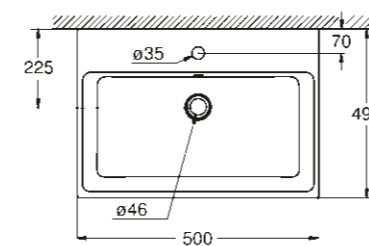

### UMYVADLO

**39 386 00H**  
Závěsné umyvadlo  
100 cm

**39 469 00H**  
Závěsné umyvadlo  
80 cm

**39 473 00H**  
Závěsné umyvadlo  
60 cm

**39 474 00H**  
Závěsné umyvadlo  
50 cm

**39 475 00H**  
Umyvadlo na desku  
100 cm