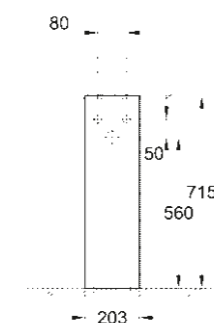

SLOUP/POLOSLOUP

WC/BIDETY

39 330 000
WC sedátko a poklop softclose
snadná demontáž WC sedátka
39 331 000
WC sedátko

* s PureGuard