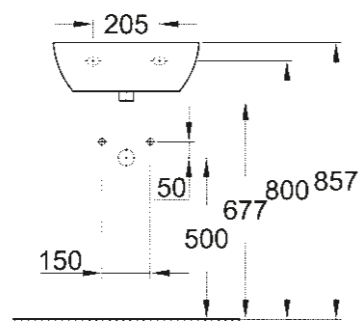

## UMYVADLA

**39 420 000**  
Závěsné umyvadlo  
65 cm

**39 421 000**  
Závěsné umyvadlo  
60 cm

**39 440 000**  
Závěsné umyvadlo  
55 cm

**39 424 000**  
Umývatko  
45 cm

**39 422 000**  
Zápustné umyvadlo  
55 cm