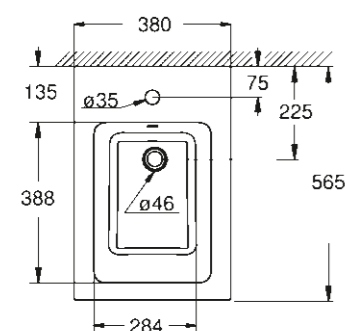

39 487 00H
Stojící bidet