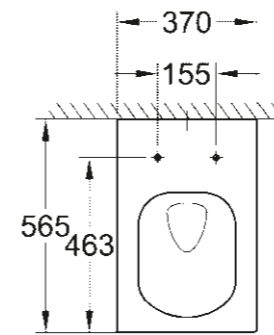

WC/BIDETY

39 244 00H
Závěsné WC
Triple Vortex