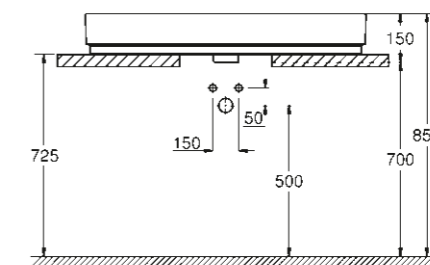

39 477 00H
Umyvadlo na desku
60 cm