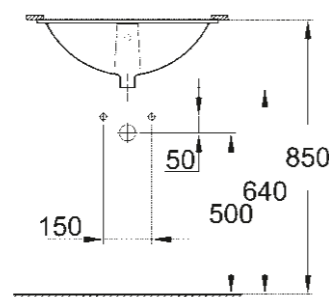

SLOUP/POLOSLOUP

WC/NÁDRŽE