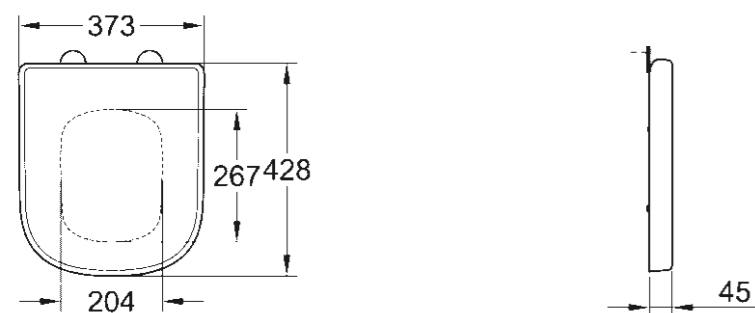

39 458 000
WC sedátko a poklop softclose,
pro kompaktní WC,
snadná demontáž WC sedátka
39 459 000
WC sedátko