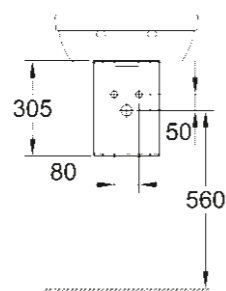

SLOUP/POLOSLOUP

WC/BIDETY

39 330 000
WC sedátko a poklop softclose
snadná demontáž WC sedátka
39 331 000
WC sedátko

* s PureGuard