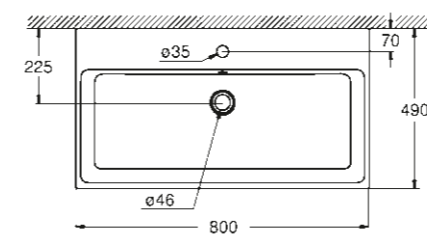

### UMYVADLO

**39 386 00H**  
Závěsné umyvadlo  
100 cm

**39 469 00H**  
Závěsné umyvadlo  
80 cm

**39 473 00H**  
Závěsné umyvadlo  
60 cm

**39 474 00H**  
Závěsné umyvadlo  
50 cm

**39 475 00H**  
Umyvadlo na desku  
100 cm