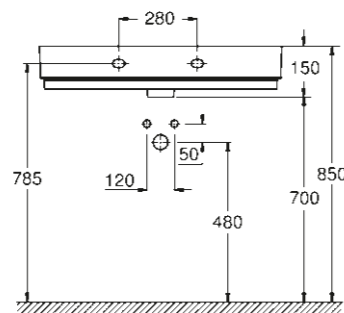

### UMYVADLO

**39 386 00H**  
Závěsné umyvadlo  
100 cm

**39 469 00H**  
Závěsné umyvadlo  
80 cm

**39 473 00H**  
Závěsné umyvadlo  
60 cm

**39 474 00H**  
Závěsné umyvadlo  
50 cm

**39 475 00H**  
Umyvadlo na desku  
100 cm