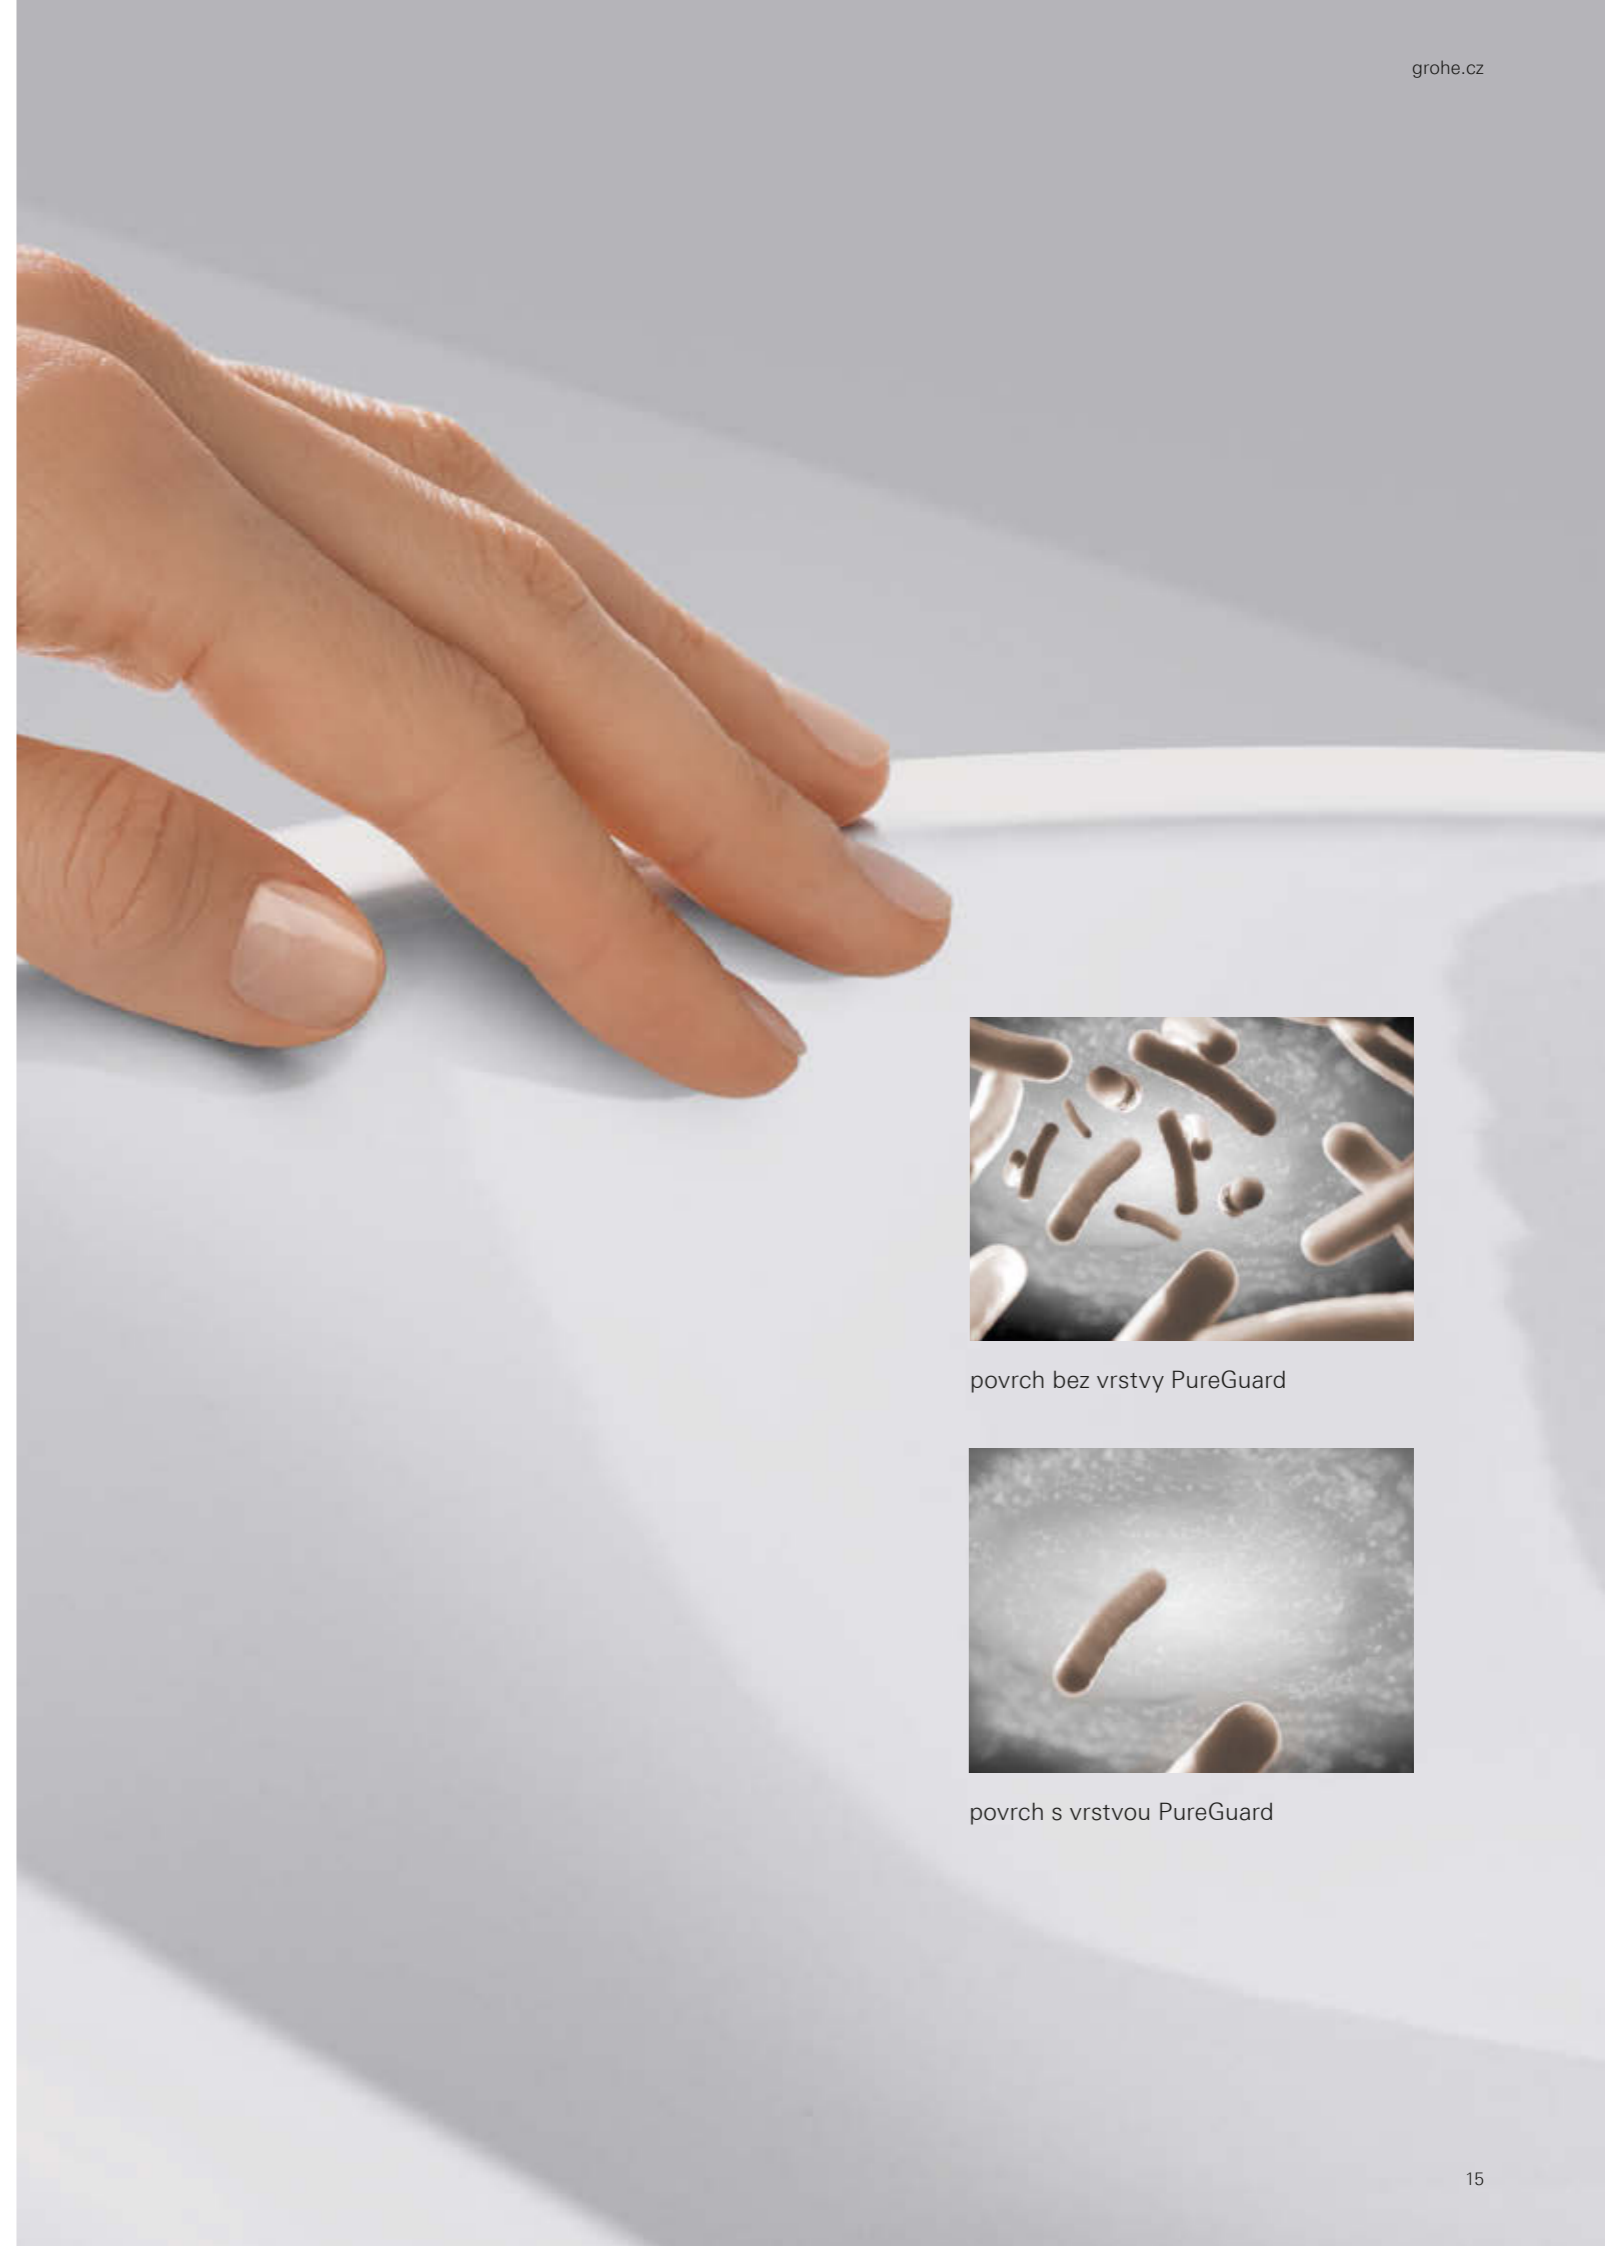

PUREGUARD

ZA KAŽDÝCH OKOLNOSTÍ ZÁŘIVĚ ČISTÝ POVRCH – BEZ JEDINÉ ŠANCE PRO BAKTERIE A NEČISTOTY

Díky povrchové vrstvě GROHE PureGuard disponuje sanitární keramika Euro Ceramic a Cube Ceramic mimořádně odolným a oslňujícím leskem. Její aktivní ionty s antibakteriálním účinkem zabraňují růstu a množení bakterií, aby vaše toaleta mohla být za každých okolností 100 % hygienická. Hladký povrch dále nedovolí usazování vodního kamene a nečistot.

- Udrží vaši sanitární keramiku zářivě bílou
- Antibakteriální ionty zabraňují růstu bakterií

PUREGUARD

povrch bez vrstvy PureGuard