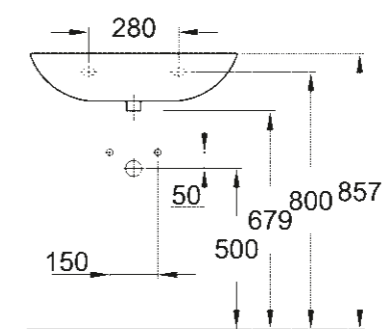

## UMYVADLA

**39 420 000**  
Závěsné umyvadlo  
65 cm

**39 421 000**  
Závěsné umyvadlo  
60 cm

**39 440 000**  
Závěsné umyvadlo  
55 cm

**39 424 000**  
Umývatko  
45 cm

**39 422 000**  
Zápustné umyvadlo  
55 cm