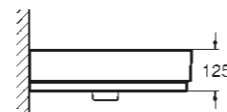

### UMYVADLO

**39 386 00H**  
Závěsné umyvadlo  
100 cm

**39 469 00H**  
Závěsné umyvadlo  
80 cm

**39 473 00H**  
Závěsné umyvadlo  
60 cm

**39 474 00H**  
Závěsné umyvadlo  
50 cm

**39 475 00H**  
Umyvadlo na desku  
100 cm