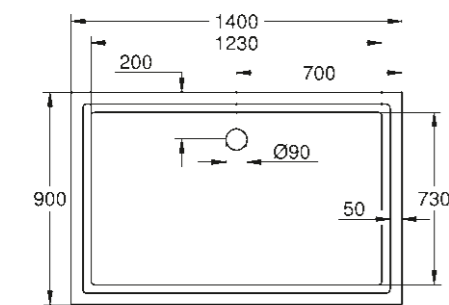

39 307 000*
Univerzální sprchová vanička 90 cm x 140 cm