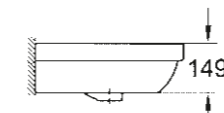

## UMYVADLA/SLOUPY A POLOSLOUPY

**39 323 000**  
**39 323 00H\***  
Závěsné umyvadlo  
65 cm

**39 335 000**  
**39 335 00H\***  
Závěsné umyvadlo  
60 cm

**39 336 000**  
**39 336 00H\***  
Závěsné umyvadlo  
55 cm