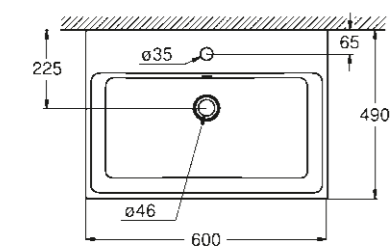

### UMYVADLO

**39 386 00H**  
Závěsné umyvadlo  
100 cm

**39 469 00H**  
Závěsné umyvadlo  
80 cm

**39 473 00H**  
Závěsné umyvadlo  
60 cm

**39 474 00H**  
Závěsné umyvadlo  
50 cm

**39 475 00H**  
Umyvadlo na desku  
100 cm