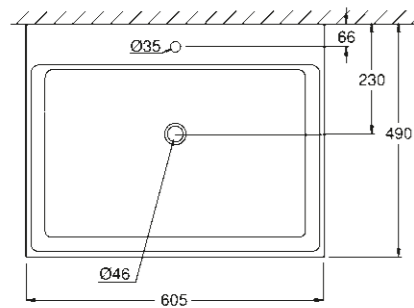

**39 476 00H**  
Umyvadlo na desku  
80 cm

**39 477 00H**  
Umyvadlo na desku  
60 cm

**39 478 00H**  
Umyvadlo na desku  
50 cm

**39 482 00H**  
Umyvadlo na desku  
40 cm

**39 479 00H**  
Zápustné umyvadlo  
60 cm