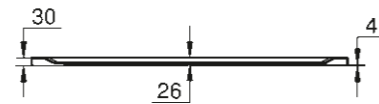

49 533 000*
Vertikální odpadní kanál
pro univerzální sprchové vaničky