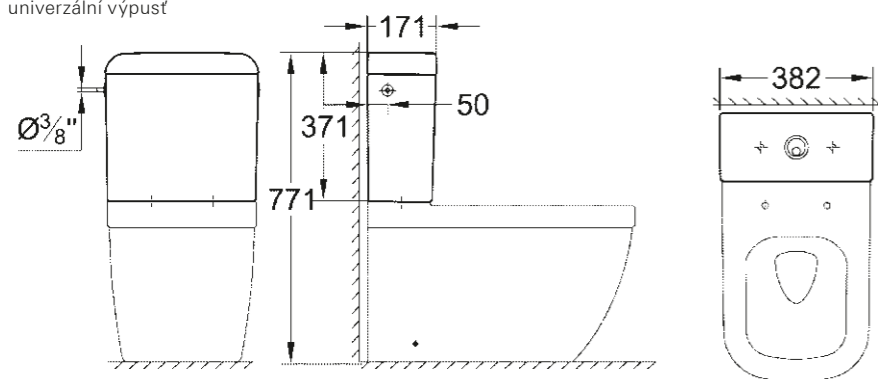

39 531 000
Splachovací nádrž s boční a spodní výpustí, NF