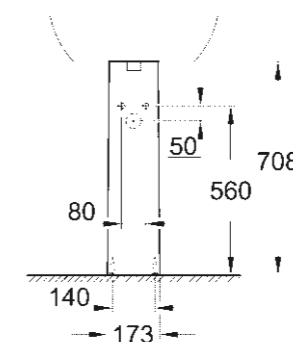

SLOUP/POLOSLOUP

WC/NÁDRŽE