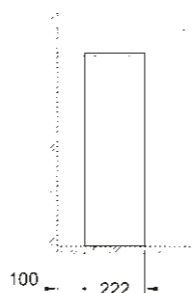

SLOUP/POLOSLOUP

WC/BIDETY

39 330 000
WC sedátko a poklop softclose
snadná demontáž WC sedátka
39 331 000
WC sedátko

* s PureGuard