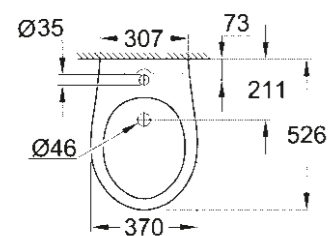

BIDETY/PISOÁRY

39 433 000
Závěsný bidet