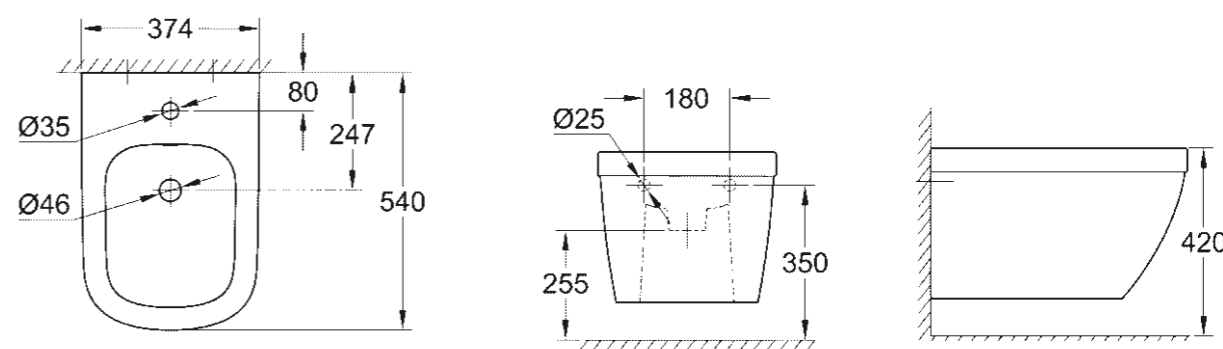

39 208 000
39 208 00H*
Závěsný bidet