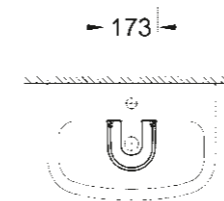

39 440 000
Závěsné umyvadlo
55 cm

39 425 000
Sloup k umyvadlu