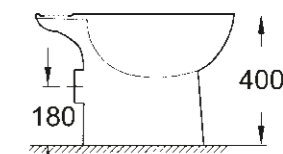

39 347 000
Kompletní sada WC a nádrže:
WC, uzavřený splachovací kruh, zadní odpad (39 428 000),
nádrž s boční výpustí (39 437 000), WC sedátko a poklop softclose (39 493 000)
39 495 000
Nádrž s bočním napouštěním, NF (39 494 000), sedátko a poklop (39 492 000)