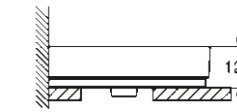

CUBE CERAMIC

PRO NEKOMPROMISNĚ STYLOVÝ DOJEM

UMYVADLO