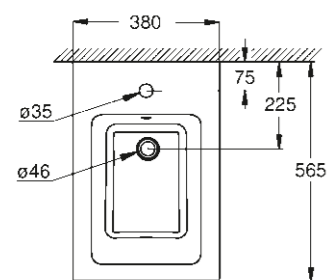

39 486 00H
Závěsný bidet