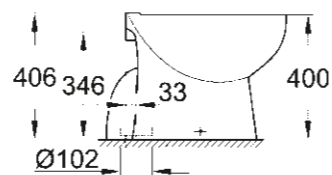

39 429 000
Stojící mísa pro kombi WC,
hluboké splachování, spodní odpad,
záchodová mísa bez okrajového splachovacího kruhu (rimless)