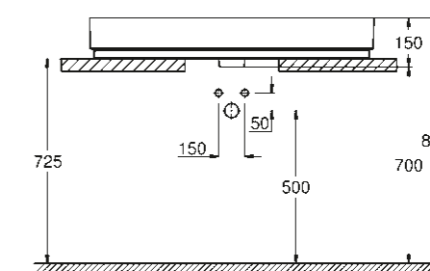

### UMYVADLO

**39 386 00H**  
Závěsné umyvadlo  
100 cm

**39 469 00H**  
Závěsné umyvadlo  
80 cm

**39 473 00H**  
Závěsné umyvadlo  
60 cm

**39 474 00H**  
Závěsné umyvadlo  
50 cm

**39 475 00H**  
Umyvadlo na desku  
100 cm