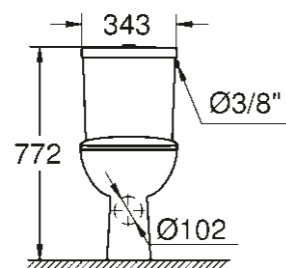

39 347 000
Kompletní sada WC a nádrže:
WC, uzavřený splachovací kruh, zadní odpad (39 428 000),
nádrž s boční výpustí (39 437 000), WC sedátko a poklop softclose (39 493 000)
39 495 000
Nádrž s bočním napouštěním, NF (39 494 000), sedátko a poklop (39 492 000)