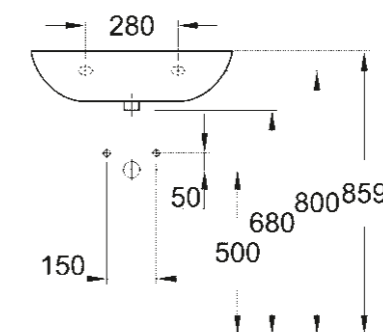

## UMYVADLA

**39 420 000**  
Závěsné umyvadlo  
65 cm

**39 421 000**  
Závěsné umyvadlo  
60 cm

**39 440 000**  
Závěsné umyvadlo  
55 cm

**39 424 000**  
Umývatko  
45 cm

**39 422 000**  
Zápustné umyvadlo  
55 cm