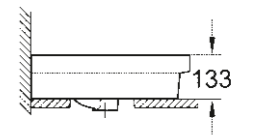

39 324 000
39 324 00H*
Umývatko
45 cm