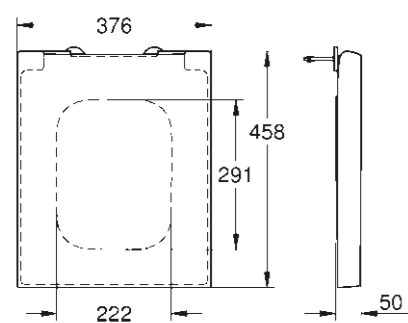

39 488 000
WC sedátko a poklop softclose,
snadná demontáž WC sedátka