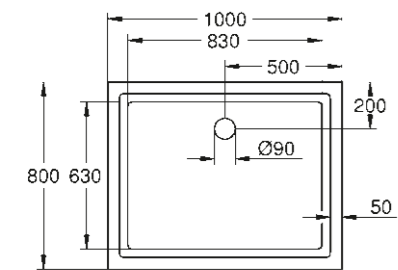

**39 302 000\***  
Univerzální sprchová vanička 80 cm x 80 cm

\* Uvedení na trh Q3/2018

**39 305 000\***  
Univerzální sprchová vanička 80 cm x 120 cm

**49 533 000\***  
Vertikální odpadní kanál  
pro univerzální sprchové vaničky