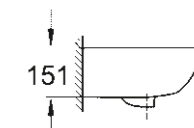

## UMYVADLA

**39 420 000**  
Závěsné umyvadlo  
65 cm

**39 421 000**  
Závěsné umyvadlo  
60 cm

**39 440 000**  
Závěsné umyvadlo  
55 cm

**39 424 000**  
Umývatko  
45 cm

**39 422 000**  
Zápustné umyvadlo  
55 cm