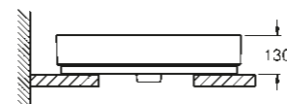

**39 483 00H**  
Umývatko  
45 cm

**39 480 00H**  
Vestavné umyvadlo  
50 cm

**WC/BIDETY**

**39 244 00H**  
Závěsné WC  
Triple Vortex

**39 481 00H**  
Umyvadlo na desku  
50 cm

**39 485 00H**  
Stojící WC, hluboké splachování,  
záchodová mísa bez okrajového splachovacího kruhu (rimless)