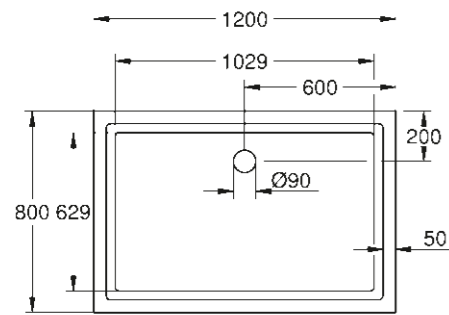

39 305 000*
Univerzální sprchová vanička 80 cm x 120 cm