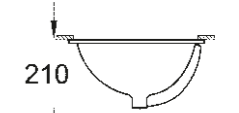

**39 337 000**  
**39 337 00H\***  
Umyvadlo na desku  
60 cm

**39 324 000**  
**39 324 00H\***  
Umývatko  
45 cm

**39 327 000**  
**39 327 00H\***  
Umývatko  
37 cm

**39 423 000**  
Vestavené umyvadlo  
55 cm