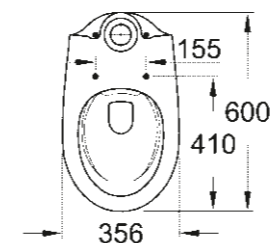

39 349 000
Stojící mísa pro kombi WC,
hluboké splachování, zadní odpad,
záchodová mísa bez okrajového splachovacího kruhu (rimless)
39 428 000
Uzavřený splachovací kruh