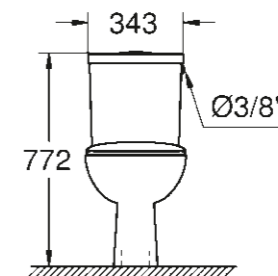

39 346 000
Kompletní sada WC a nádrže:
Záchodová mísa bez okrajového splachovacího kruhu (rimless), spodní odpad (39 429 000),
splachovací nádrž s boční výpustí (39 437 000), sedátko a poklop softclose (39 493 000)
39 496 000
Nádrž s boční výpustí, NF (39 494 000)