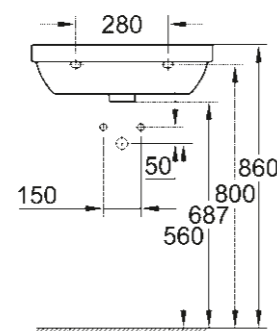

## UMYVADLA/SLOUPY A POLOSLOUPY

**39 323 000**  
**39 323 00H\***  
Závěsné umyvadlo  
65 cm

**39 335 000**  
**39 335 00H\***  
Závěsné umyvadlo  
60 cm

**39 336 000**  
**39 336 00H\***  
Závěsné umyvadlo  
55 cm