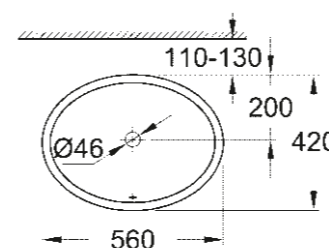

39 423 000
Vestavené umyvadlo
55 cm