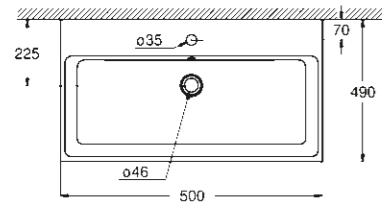

39 478 00H
Umyvadlo na desku
50 cm