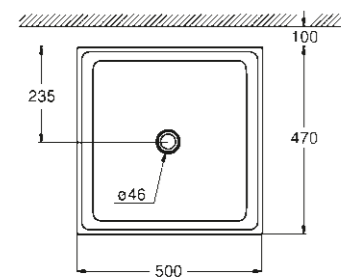

**39 483 00H**  
Umývatko  
45 cm

**39 480 00H**  
Vestavné umyvadlo  
50 cm

**WC/BIDETY**

**39 244 00H**  
Závěsné WC  
Triple Vortex

**39 481 00H**  
Umyvadlo na desku  
50 cm

**39 485 00H**  
Stojící WC, hluboké splachování,  
záchodová mísa bez okrajového splachovacího kruhu (rimless)