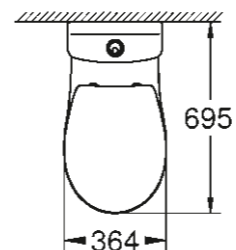

39 346 000
Kompletní sada WC a nádrže:
Záchodová mísa bez okrajového splachovacího kruhu (rimless), spodní odpad (39 429 000),
splachovací nádrž s boční výpustí (39 437 000), sedátko a poklop softclose (39 493 000)
39 496 000
Nádrž s boční výpustí, NF (39 494 000)