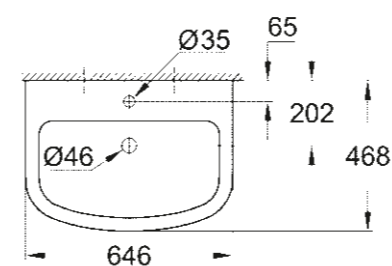

BAU CERAMIC MODERNÍ VŠESTRANNOST

UMYVADLA

39 420 000
Závěsné umyvadlo
65 cm