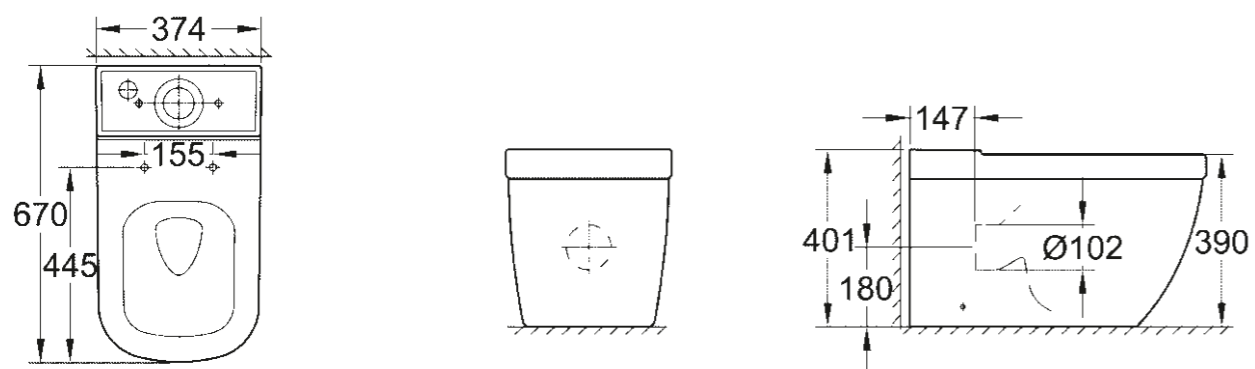

39 338 000
Stojící mísa pro WC,
hluboké splachování,
Triple Vortex,
univerzální výpust'