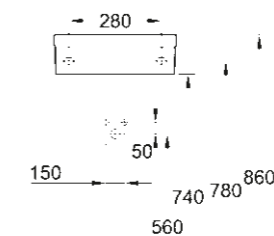

39 423 000
Vestavené umyvadlo
55 cm