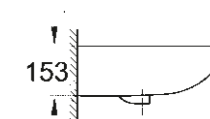

## UMYVADLA

**39 420 000**  
Závěsné umyvadlo  
65 cm

**39 421 000**  
Závěsné umyvadlo  
60 cm

**39 440 000**  
Závěsné umyvadlo  
55 cm

**39 424 000**  
Umývatko  
45 cm

**39 422 000**  
Zápustné umyvadlo  
55 cm