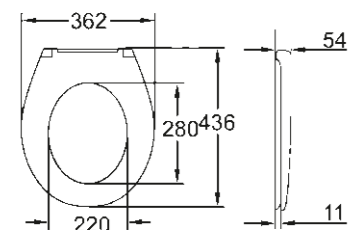

39 493 000
WC sedátko a poklop softclose,
snadná demontáž WC sedátka
39 492 000
WC sedátko
snadná demontáž WC sedátka