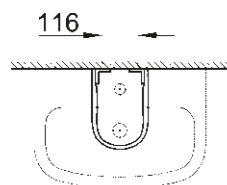

SLOUP/POLOSLOUP

39 426 000
Polosloup k umyvadlu