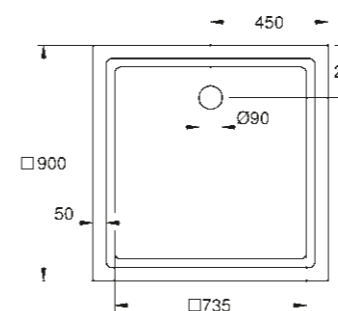

## KOLEKCE UNIVERZÁLNÍCH SPRCHOVÝCH VANIČEK MODERNÍ DESIGN PRO VŠECHNY KONSTRUKČNÍ VARIANTY

**39 300 000\***  
Univerzální sprchová vanička 100 cm x 100 cm

**39 301 000\***  
Univerzální sprchová vanička 90 cm x 90 cm