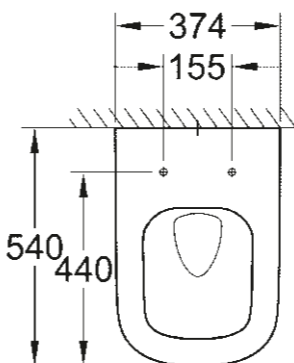

39 339 000
39 339 00H*
Stojící WC
hluboké splachování,
záchodová mísa bez okrajového splachovacího kruhu (rimless)