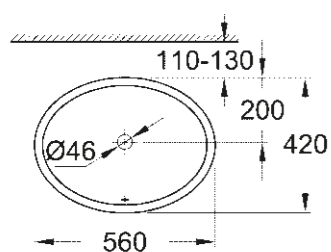

## UMYVADLA

**39 420 000**  
Závěsné umyvadlo  
65 cm

**39 421 000**  
Závěsné umyvadlo  
60 cm

**39 440 000**  
Závěsné umyvadlo  
55 cm

**39 424 000**  
Umývatko  
45 cm

**39 422 000**  
Zápustné umyvadlo  
55 cm