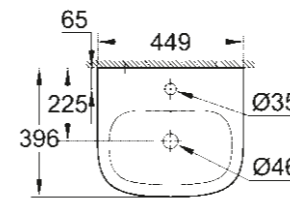

39 324 000
39 324 00H*
Umývatko
45 cm