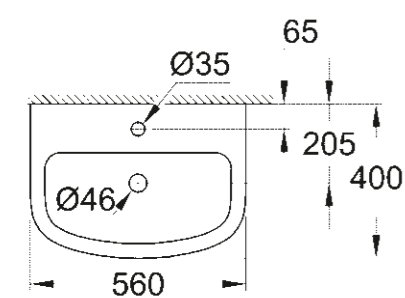

## UMYVADLA

**39 420 000**  
Závěsné umyvadlo  
65 cm

**39 421 000**  
Závěsné umyvadlo  
60 cm

**39 440 000**  
Závěsné umyvadlo  
55 cm

**39 424 000**  
Umývatko  
45 cm

**39 422 000**  
Zápustné umyvadlo  
55 cm