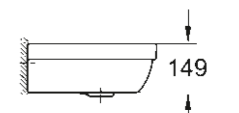

39 327 000
39 327 00H*
Umývatko
37 cm