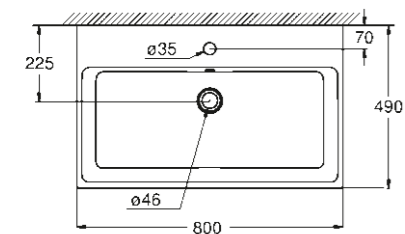

### UMYVADLO

**39 386 00H**  
Závěsné umyvadlo  
100 cm

**39 469 00H**  
Závěsné umyvadlo  
80 cm

**39 473 00H**  
Závěsné umyvadlo  
60 cm

**39 474 00H**  
Závěsné umyvadlo  
50 cm

**39 475 00H**  
Umyvadlo na desku  
100 cm