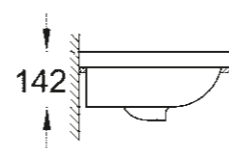

## UMYVADLA

**39 420 000**  
Závěsné umyvadlo  
65 cm

**39 421 000**  
Závěsné umyvadlo  
60 cm

**39 440 000**  
Závěsné umyvadlo  
55 cm

**39 424 000**  
Umývatko  
45 cm

**39 422 000**  
Zápustné umyvadlo  
55 cm