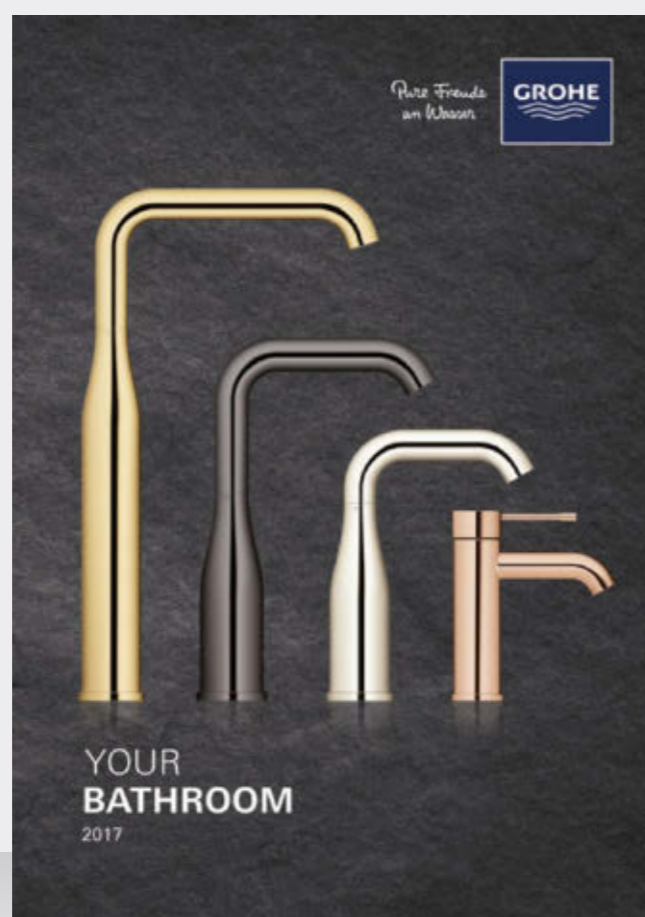

OBJEVTE SVĚT GROHE.

Produkty, které jsou zde prezentovány, představují jen malý výběr toho, co může svět GROHE nabídnout. Pokud hledáte nápady a inspiraci nebo řešení pro koupelnu a kuchyni, právě u nás je najdete.

Stačí naskenovat kódy QR a stáhnout si nebo zobrazit nejnovější katalogy na tabletu nebo smartphonu ve formátu PDF.

NEBO NAVŠTIVTE SVĚT GROHE NA GROHE.CZ

VAŠE KOUPELNA