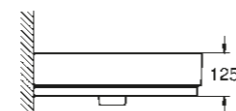

### UMYVADLO

**39 386 00H**  
Závěsné umyvadlo  
100 cm

**39 469 00H**  
Závěsné umyvadlo  
80 cm

**39 473 00H**  
Závěsné umyvadlo  
60 cm

**39 474 00H**  
Závěsné umyvadlo  
50 cm

**39 475 00H**  
Umyvadlo na desku  
100 cm