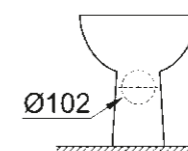

39 349 000
Stojící mísa pro kombi WC,
hluboké splachování, zadní odpad,
záchodová mísa bez okrajového splachovacího kruhu (rimless)
39 428 000
Uzavřený splachovací kruh