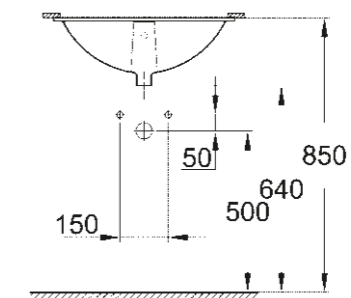

**39 337 000**  
**39 337 00H\***  
Umyvadlo na desku  
60 cm

**39 324 000**  
**39 324 00H\***  
Umývatko  
45 cm

**39 327 000**  
**39 327 00H\***  
Umývatko  
37 cm

**39 423 000**  
Vestavené umyvadlo  
55 cm