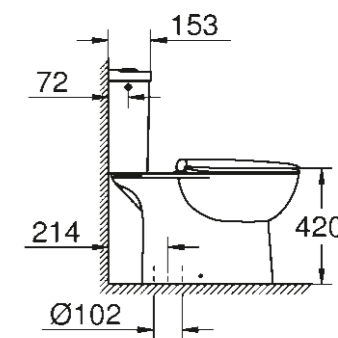

39 431 000
Stojící WC
záchodová mísa bez okrajového splachovacího kruhu (rimless)