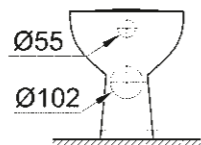

39 346 000
Kompletní sada WC a nádrže:
Záchodová mísa bez okrajového splachovacího kruhu (rimless), spodní odpad (39 429 000),
splachovací nádrž s boční výpustí (39 437 000), sedátko a poklop softclose (39 493 000)
39 496 000
Nádrž s boční výpustí, NF (39 494 000)