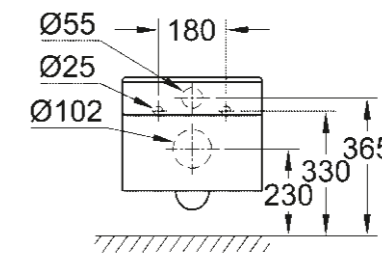

**39 483 00H**  
Umývatko  
45 cm

**39 480 00H**  
Vestavné umyvadlo  
50 cm

**WC/BIDETY**

**39 244 00H**  
Závěsné WC  
Triple Vortex

**39 481 00H**  
Umyvadlo na desku  
50 cm

**39 485 00H**  
Stojící WC, hluboké splachování,  
záchodová mísa bez okrajového splachovacího kruhu (rimless)