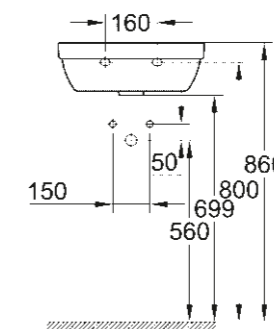

39 327 000
39 327 00H*
Umývatko
37 cm