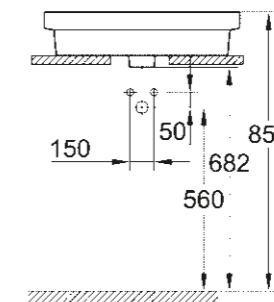

39 324 000
39 324 00H*
Umývatko
45 cm