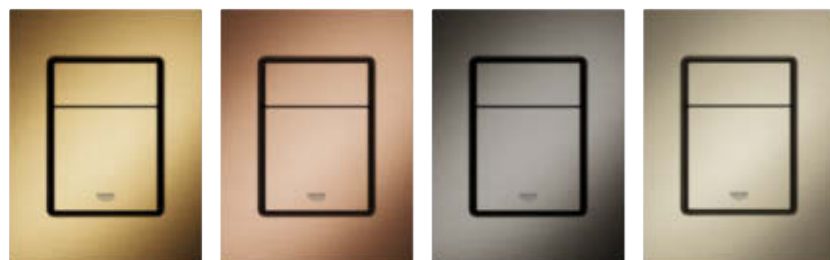

Kartáčované Povrchy

37 535 GNO
Kartáčovaný Cool Sunrise

37 535 DLO
Kartáčovaný Warm Sunset

37 535 ALO
Kartáčovaný Hard Graphite

37 535 EN0
Kartáčovaný Nikl