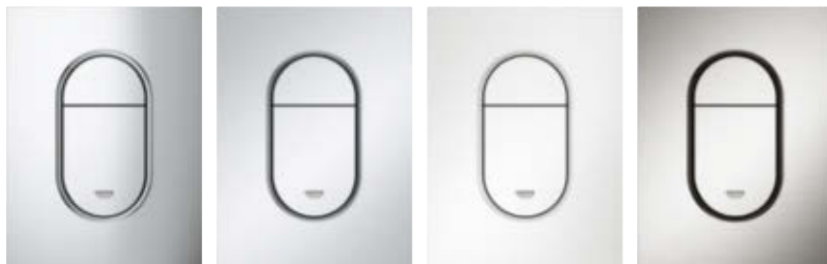

ARENA COSMOPOLITAN S

Oválný tvar splachovací části tlačítka propůjčuje řadě Arena Cosmopolitan vysoce elegantní dojem. Tento geometrický útvar je jedním ze základních pilířů designové filosofie produktů GROHE, tzv. „smyslného minimalismu“.

Arena
Cosmopolitan S

37 624 000
Chrom

37 624 P00
Matný Chrom

37 624 SH0
Alpská Bílá

37 624 DC0
SuperSteel