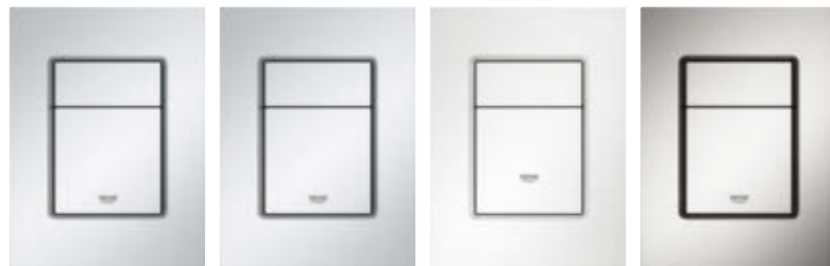

SKATE COSMOPOLITAN S

Minimalistický design s jednoduchými tvary, který navodí dojem čistoty. Atraktivní záhyby pohlcují světlo a vybízejí uživatele k přirozené interakci. Splachovací tlačítka Skate Cosmopolitan doplňují naše kolekce vodovodních baterií a stanou se výjimečným prvkem vaší nové koupelny. A stejně jako všechna ostatní zmenšená splachovací tlačítka kolekce „S“, i tato disponují neviditelným magnetickým uchycením pro mimořádně snadnou instalaci a nerušivý vzhled.

Skate
Cosmopolitan S

37 535 000
Chrom

37 535 P00
Matný Chrom

37 535 SH0
Alpská Bílá

37 535 DC0
SuperSteel