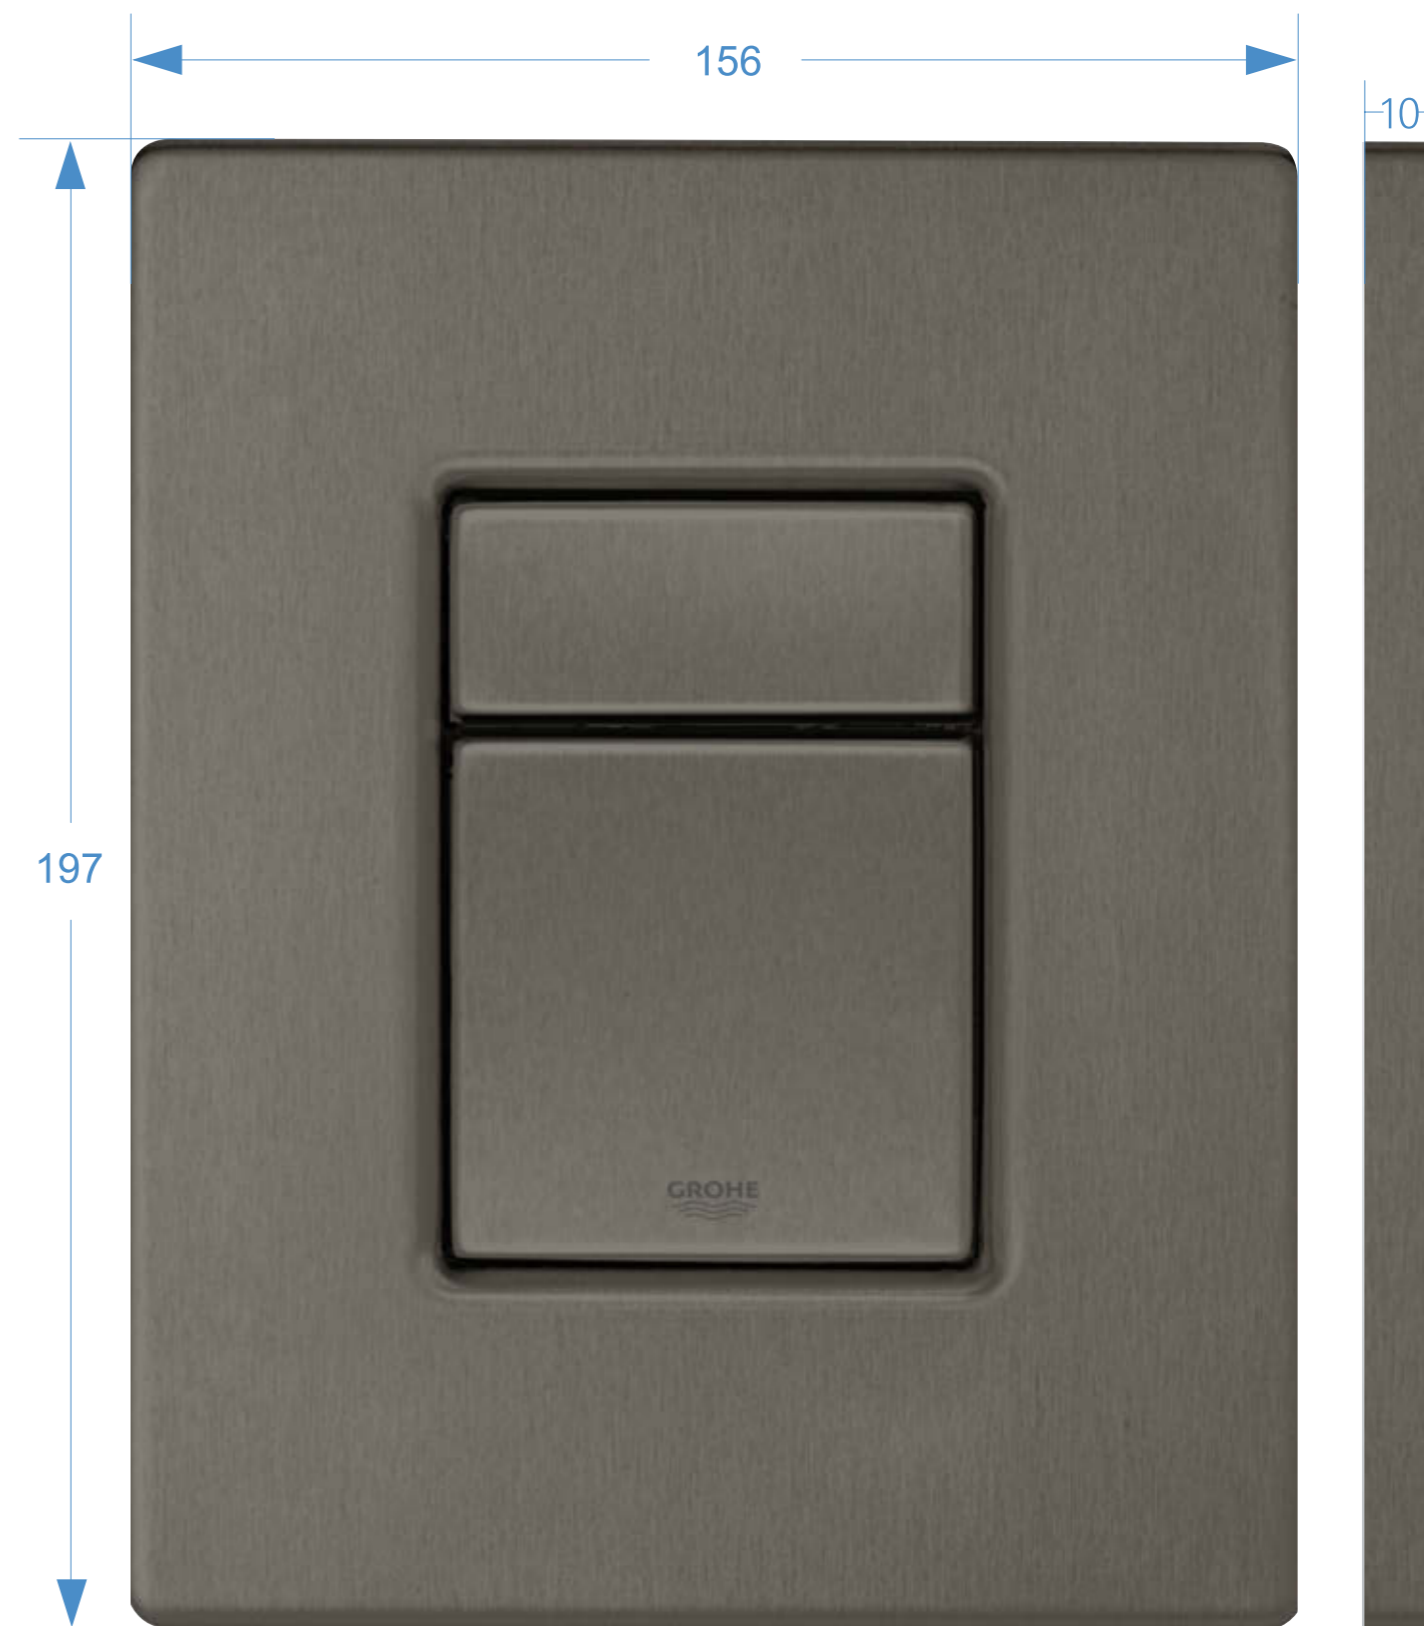

STANDARDNÍ SPLACHOVACÍ TLAČÍTKO | SKUTEČNÁ VELIKOST (SKATE COSMOPOLITAN)