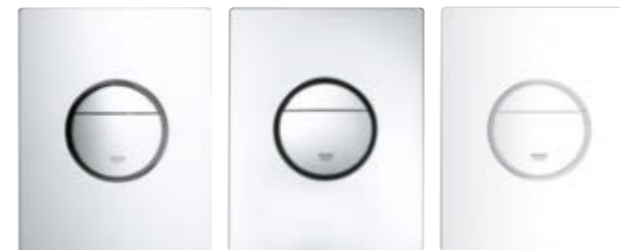

Nova Cosmopolitan

38 765 000
Chrom

38 765 P00
Matný Chrom

38 765 SH0
Alpská Bílá