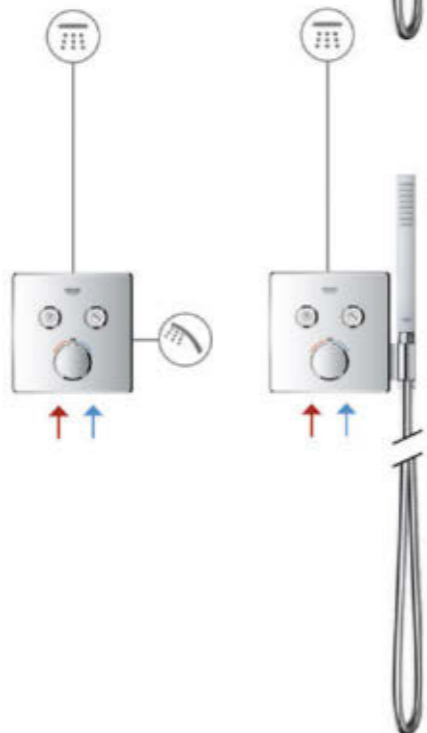

- Intuitivní ovládání všech sprchových funkcí
- Precizní regulace teploty a průtoku vody

Snadná modernizace

- Jednoduchá výměna standardní baterie za baterii SmartControl v případě rozhodnutí o renovaci

Zhlédněte naše montážní videa online.

KONFIGURACE SYSTÉMU SMARTCONTROL

1-FUNKCE
(THM + BATERIE)

2-FUNKCE
(THM + BATERIE)

3-FUNKCE
(THM + BATERIE)

4-FUNKCE
(THM)

**KOMBINACE SE SPRCHOU
AQUASYMPHONY**

TEPLOTNÍ ZÓNA 1