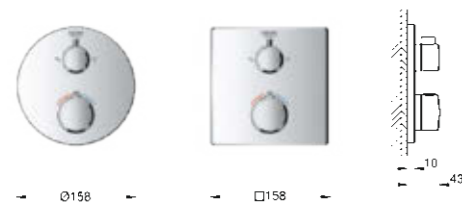

PRŮTOKOVÝ VÝKON TERMOSTATICKÝCH BATERIÍ SE DVĚMA OVLADAČI

A	B	C
X	☞	X
X	X	☞
X	☞	☞
X	☞	☞

1 FUNKCE		1 bar	2 bar	3 bar	4 bar	5 bar	6 bar
	přípojka B or C	15.5	22	27	31	35	38
2 FUNKCE		1 bar	2 bar	3 bar	4 bar	5 bar	6 bar
	přípojka B	15.5	22	27	31	35	38
	přípojka C	15.5	22	27	31	35	38

Průtok v l/min