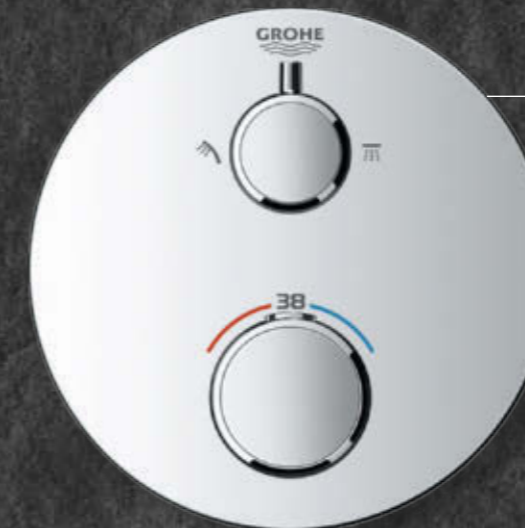

TERMOSTATICKÉ BATERIE SE DVĚMA OVLADAČI

- Nová řada sprchových baterií v kulatém, hranatém a čtvercovém provedení
- Podomítková instalace a úzkoprofilová, mimořádně elegantní konstrukce – pouze 43 mm hluboká
- Modely s 1 a 2 funkcemi jsou k dispozici s přepínačem GROHE AquaDimmer