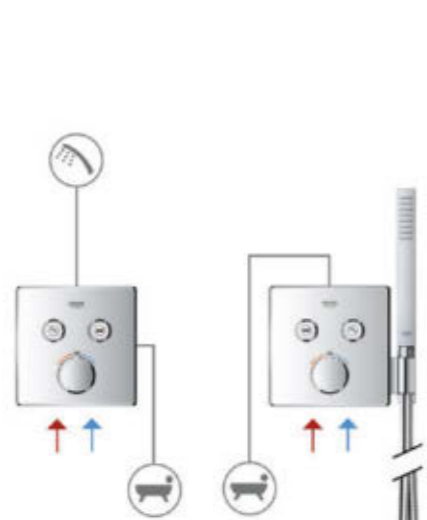

Zhlédněte naše montážní videa online.

KONFIGURACE SYSTÉMU SMARTCONTROL

1-FUNKCE
(THM + BATERIE)

2-FUNKCE
(THM + BATERIE)

3-FUNKCE
(THM + BATERIE)

4-FUNKCE
(THM)

**KOMBINACE SE SPRCHOU
AQUASYMPHONY**

TEPLOTNÍ ZÓNA 1