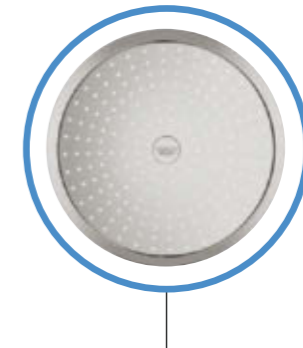

PŘEPÍNÁNÍ SPRCHOVÝCH REŽIMŮ? ZVLÁDNETE TO I SE ZAVŘENÝMA OČIMA

Naše nové termostatické baterie s konvenčním ovládáním jsou samy o sobě všechno, jen ne konvenční. Navrhli jsme je tak, aby byly maximálně uživatelsky přívětivé a intuitivní. Ruční sprchu spustíte otočením horního ovladače mírně doleva. Pokud chcete zvýšit průtok vody a dopřát si výkonnější proud, stačí

pokračovat v otáčení doleva. A pro přepnutí na hlavovou sprchu jednoduše ovladačem otočte doprava. Čím více ovladačem otočíte, tím intenzivnější bude proud. K dispozici je také model s 1 funkcí pro ovládání jediné sprchy, případně se 2 funkcemi, například pro sprchu a vanovou výpušť.

FLEXIBILNÍ

Otočte doleva pro spuštění proudu vody z ruční sprchy

RELAXAČNÍ

Otočte doprava pro spuštění proudu vody z hlavové sprchy