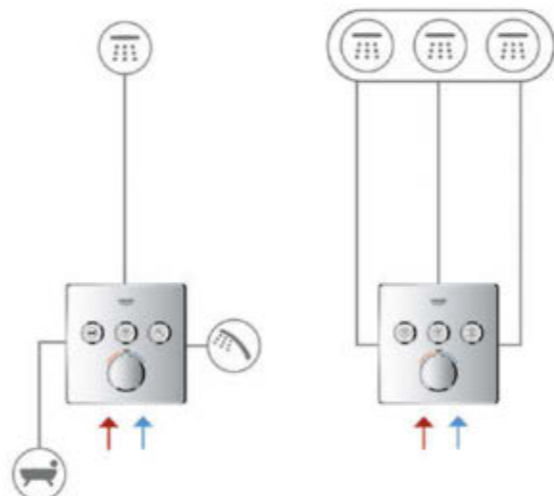

Zhlédněte naše montážní videa online.

KONFIGURACE SYSTÉMU SMARTCONTROL

1-FUNKCE
(THM + BATERIE)

2-FUNKCE
(THM + BATERIE)

3-FUNKCE
(THM + BATERIE)

4-FUNKCE
(THM)

**KOMBINACE SE SPRCHOU
AQUASYMPHONY**

TEPLOTNÍ ZÓNA 1

- 1. VODOPÁD 
- 2. RAIN 
- 3. BOKOMA 

TEPLOTNÍ ZÓNA 2

- 1. PURE 
- 2. RAIN 
- 3. VODOPÁD 

TEPLOTNÍ ZÓNA 3

- 1. DRIZZLE 
- 2. AQUA CURTAIN 
- 3. RUČNÍ SPRCHA 

KONFIGURACE

S TERMOSTATICKOU BATERIÍ SE DVĚMA OVLADAČI