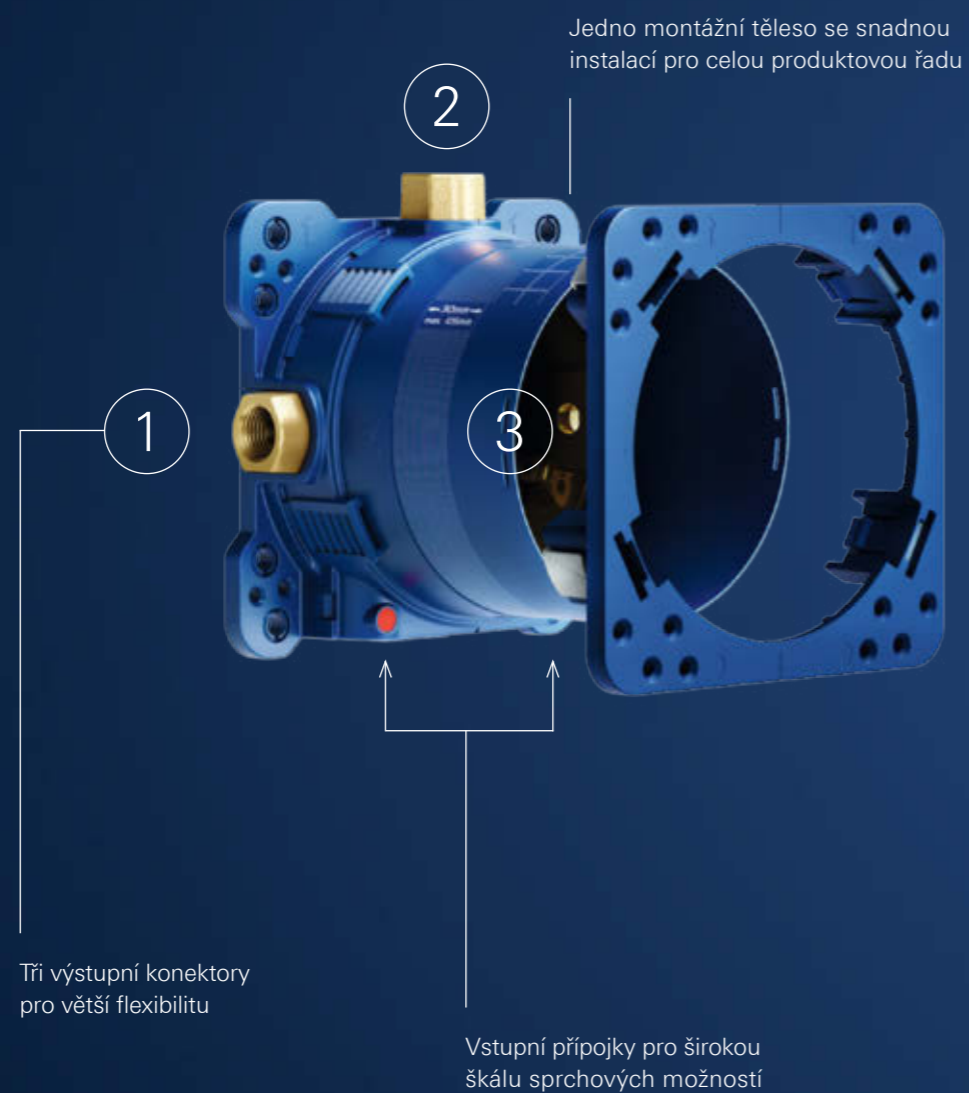

UNIVERZÁLNÍ ŘEŠENÍ PRO POTŘEBY BUDOUCNOSTI

novinka

TERMOSTATICKÉ BATERIE SE DVĚMA OVLADAČI

Naše nové termostatické baterie nabízejí více prostoru a kontroly

SMARTCONTROL

Revoluční způsob ovládání každého aspektu sprchování s minimalistickým a elegantním designem

novinka

PÁKOVÉ BATERIE

Snadné ovládání a možnost regulace až tří funkcí