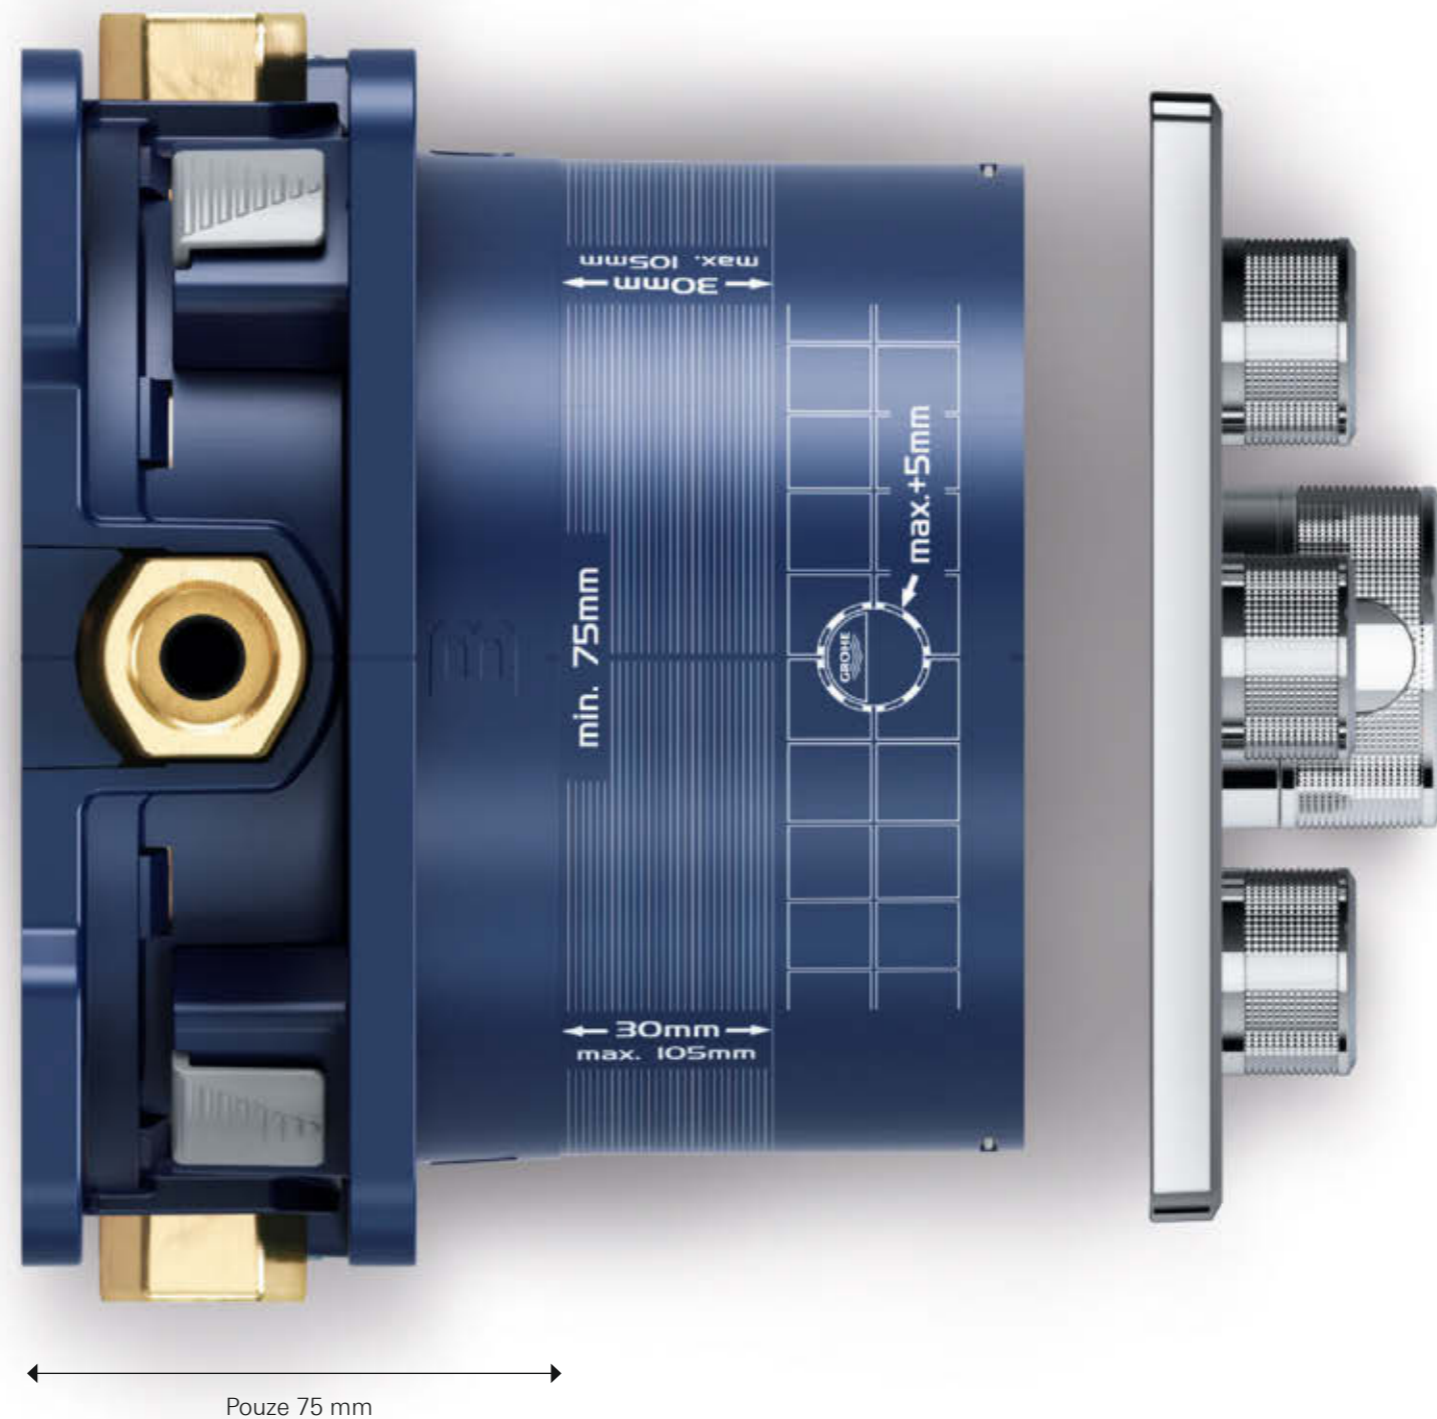

INTEGROVANÁ
NAPOUŠTĚCÍ
SOUPRAVA
MECHANISMUS
PROTI PŘETĚKÁNÍ

VŠE, CO POTŘEBUJETE PRO ROZŠÍŘENÍ SYSTÉMU

SERVISNÍ VENTILY PRO SNADNOU ÚDRŽBU

Jedním z volitelných příslušenství modulu GROHE Rapido SmartBox jsou servisní ventily, které vám poskytují naprostou kontrolu nad vodovodní přípojkou v několika jednoduchých krocích. V případě potřeby je jejich prostřednictvím možné individuálně uzavřít jakoukoliv vodovodní přípojku v domě, což je praktické především v hotelech nebo bytových domech. Servisní ventily jsou k dispozici jako volitelné příslušenství, které lze instalovat dodatečně a případně je snadno vyměnit.

OCHRANA
PŘED
ZPĚTNÝM
TOKEM

SERVISNÍ
VENTILY PRO
SNADNOU
ÚDRŽBU

JEDNODUCHÁ INSTALACE: PROZKOUMEJTE JI DO HLOUBKY

HODÍ SE DO KAŽDÉ ZDI – I DO TĚCH NEJTENČÍCH

Požadovaná hloubka instalace modulu GROHE Rapido SmartBox je pouhých 75 mm, takže nebudete mít problém s instalací ani do skutečně tenkých stěn. Montáž do cihlových stěn bude jednodušší a rychlejší.

PODOMÍTKOVÉ TĚLESO, KTERÉ NIKDY NEZKLAME

SNADNÁ INSTALACE, KE KTERÉ NEPOTŘEBUJETE STOLNÍ SVĚRÁK

Modul GROHE Rapido SmartBox představuje revoluční způsob instalace. Díky předpřipraveným mosazným konektorům je možné montážní sadu instalovat pouze pomocí francouzského klíče nebo hasáku, což je rychlé a vysoce efektivní.