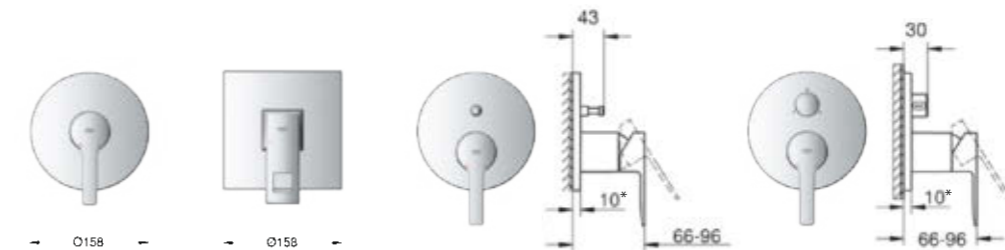

PRŮTOKOVÝ VÝKON TERMOSTATICKÝCH BATERIÍ SE DVĚMA OVLADAČI

A	B	C
X	☞	X
X	X	☞
X	☞	☞
X	☞	☞

1 FUNKCE		1 bar	2 bar	3 bar	4 bar	5 bar	6 bar
	přípojka B or C	15.5	22	27	31	35	38
2 FUNKCE		1 bar	2 bar	3 bar	4 bar	5 bar	6 bar
	přípojka B	15.5	22	27	31	35	38
	přípojka C	15.5	22	27	31	35	38

Průtok v l/min

PRŮTOKOVÝ VÝKON PÁKOVÝCH BATERIÍ

A	B	C
X	☞	X
X	X	☞
X	☞	☞
X	☞	☞
☞	☞	☞
☞	☞	☞
☞	☞	☞
☞	☞	☞

*nevztahuje se k baterii Allure Brilliant

1 FUNKCE		1 bar	2 bar	3 bar	4 bar	5 bar	6 bar
	přípojka B or C	17	24.5	30	34.5	38.5	42
2 FUNKCE		1 bar	2 bar	3 bar	4 bar	5 bar	6 bar
	přípojka B	15.5	22	27	31	35	38
	přípojka C	15.5	22	27	31	35	38
3 FUNKCE		1 bar	2 bar	3 bar	4 bar	5 bar	6 bar
	přípojka A	15.5	22	27	31	35	38
	přípojka B	15.5	22	27	31	35	38
	přípojka C	15.5	22	27	31	35	38

Průtok v l/min