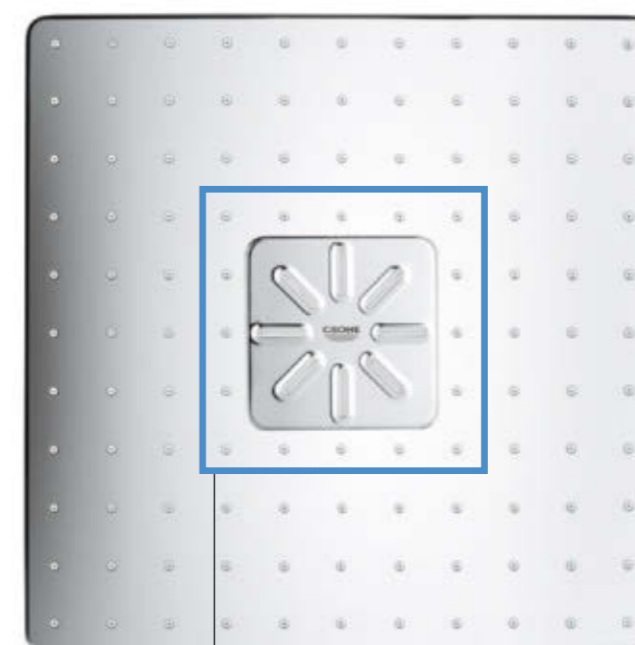

3. **SILNÁ** A REVITALIZUJÍCÍ: SPRCHOVÁ TRYSKA GROHE ACTIVERAIN