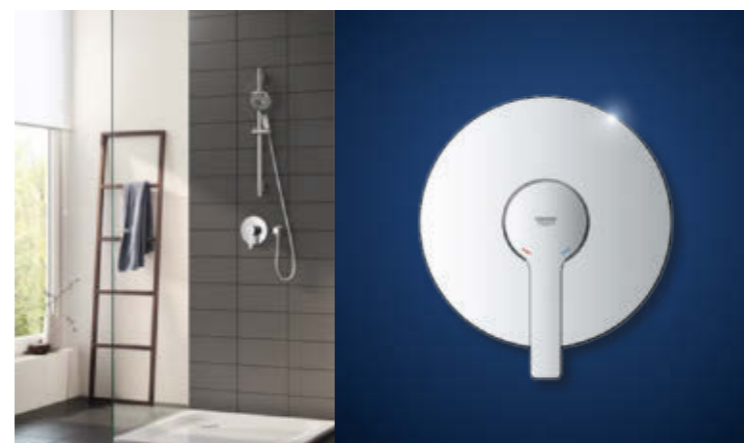

CO JE NA POVRCHU TERMOSTATICKÉ BATERIE SE DVĚMA OVLADAČI

Strana 34

CO JE NA POVRCHU PÁKOVÉ BATERIE

Strana 42