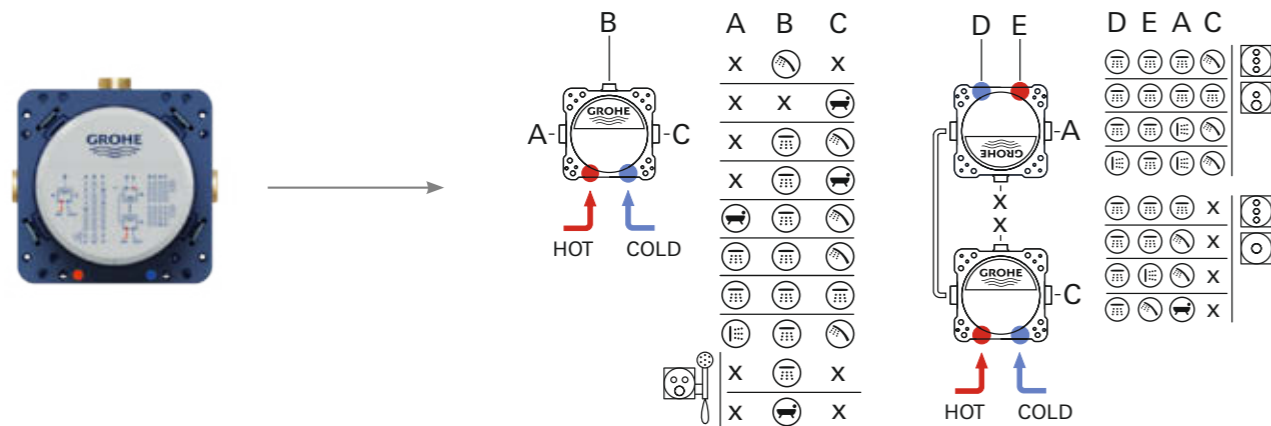

- 1. VODOPÁD 
- 2. RAIN 
- 3. BOKOMA 

TEPLOTNÍ ZÓNA 2

- 1. PURE 
- 2. RAIN 
- 3. VODOPÁD 

TEPLOTNÍ ZÓNA 3

- 1. DRIZZLE 
- 2. AQUA CURTAIN 
- 3. RUČNÍ SPRCHA 

KONFIGURACE

S TERMOSTATICKOU BATERIÍ SE DVĚMA OVLADAČI

1 FUNKCE

2 FUNKCE

KONFIGURACE

S PÁKOVOU BATERIÍ S PÁKOVOU BATERIÍ

1 FUNKCE

2 FUNKCE

3 FUNKCE

PRŮTOKOVÝ VÝKON SYSTÉMU SMARTCONTROL

PODOMÍTKOVÉ BATERIE SMARTCONTROL

		1 bar	2 bar	3 bar	4 bar	5 bar	6 bar
	přípojka B nebo C	15.6	22.0	27.0	31.2	34.9	38.2
	přípojka B	13.3	18.8	23.0	26.6	29.7	32.5
	přípojka C	14.4	20.4	25.0	28.9	32.3	35.4
	přípojka B+C	15.6	22.0	27.0	31.2	34.9	38.2
	přípojka A	12.7	18.0	22.0	25.4	28.4	31.1
	přípojka B	15.0	21.2	26.0	30.0	33.6	36.8
	přípojka C	12.7	18.0	22.0	25.4	28.4	31.1
	přípojka A+B	17.9	25.3	31.0	35.8	40.0	43.8
	přípojka A+B+C	19.6	27.8	34.0	39.3	43.9	48.1