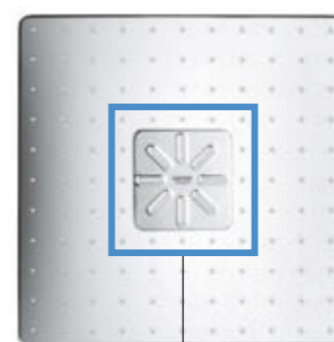

POŽITEK ZE SPRCHOVÁNÍ NA TŘETÍ

VÝKONNÁ