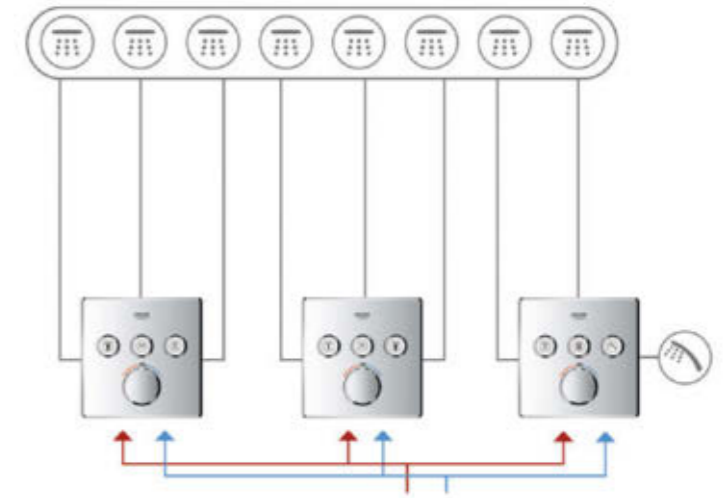

Zhlédněte naše montážní videa online.

KONFIGURACE SYSTÉMU SMARTCONTROL

1-FUNKCE
(THM + BATERIE)

2-FUNKCE
(THM + BATERIE)

3-FUNKCE
(THM + BATERIE)

4-FUNKCE
(THM)

**KOMBINACE SE SPRCHOU
AQUASYMPHONY**

TEPLOTNÍ ZÓNA 1

- 1. VODOPÁD 
- 2. RAIN 
- 3. BOKOMA 

TEPLOTNÍ ZÓNA 2

- 1. PURE 
- 2. RAIN 
- 3. VODOPÁD 

TEPLOTNÍ ZÓNA 3

- 1. DRIZZLE 
- 2. AQUA CURTAIN 
- 3. RUČNÍ SPRCHA 

KONFIGURACE

S TERMOSTATICKOU BATERIÍ SE DVĚMA OVLADAČI