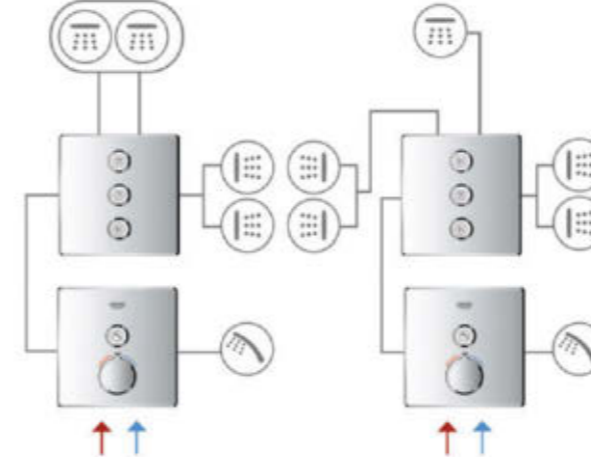

Zhlédněte naše montážní videa online.

KONFIGURACE SYSTÉMU SMARTCONTROL

1-FUNKCE
(THM + BATERIE)

2-FUNKCE
(THM + BATERIE)

3-FUNKCE
(THM + BATERIE)

4-FUNKCE
(THM)

**KOMBINACE SE SPRCHOU
AQUASYMPHONY**

TEPLOTNÍ ZÓNA 1

- 1. VODOPÁD 
- 2. RAIN 
- 3. BOKOMA 

TEPLOTNÍ ZÓNA 2

- 1. PURE 
- 2. RAIN 
- 3. VODOPÁD 

TEPLOTNÍ ZÓNA 3

- 1. DRIZZLE 
- 2. AQUA CURTAIN 
- 3. RUČNÍ SPRCHA 

KONFIGURACE

S TERMOSTATICKOU BATERIÍ SE DVĚMA OVLADAČI

1 FUNKCE

2 FUNKCE

KONFIGURACE

S PÁKOVOU BATERIÍ S PÁKOVOU BATERIÍ

1 FUNKCE

2 FUNKCE

3 FUNKCE

PRŮTOKOVÝ VÝKON SYSTÉMU SMARTCONTROL