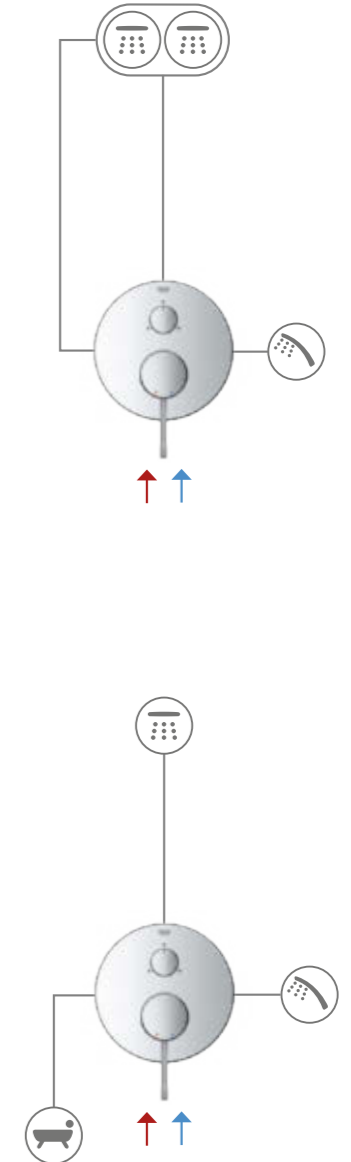

1 FUNKCE

2 FUNKCE

KONFIGURACE

S PÁKOVOU BATERIÍ S PÁKOVOU BATERIÍ

1 FUNKCE

2 FUNKCE

3 FUNKCE

PRŮTOKOVÝ VÝKON SYSTÉMU SMARTCONTROL

PODOMÍTKOVÉ BATERIE SMARTCONTROL

		1 bar	2 bar	3 bar	4 bar	5 bar	6 bar
	přípojka B nebo C	15.6	22.0	27.0	31.2	34.9	38.2
	přípojka B	13.3	18.8	23.0	26.6	29.7	32.5
	přípojka C	14.4	20.4	25.0	28.9	32.3	35.4
	přípojka B+C	15.6	22.0	27.0	31.2	34.9	38.2
	přípojka A	12.7	18.0	22.0	25.4	28.4	31.1
	přípojka B	15.0	21.2	26.0	30.0	33.6	36.8
	přípojka C	12.7	18.0	22.0	25.4	28.4	31.1
	přípojka A+B	17.9	25.3	31.0	35.8	40.0	43.8
	přípojka A+B+C	19.6	27.8	34.0	39.3	43.9	48.1