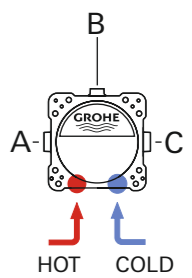

PRŮTOKOVÝ VÝKON PÁKOVÝCH BATERIÍ

A	B	C
X	☞	X
X	X	☞
X	☞	☞
X	☞	☞
☞	☞	☞
☞	☞	☞
☞	☞	☞
☞	☞	☞

*nevztahuje se k baterii Allure Brilliant

1 FUNKCE		1 bar	2 bar	3 bar	4 bar	5 bar	6 bar
	přípojka B or C	17	24.5	30	34.5	38.5	42
2 FUNKCE		1 bar	2 bar	3 bar	4 bar	5 bar	6 bar
	přípojka B	15.5	22	27	31	35	38
	přípojka C	15.5	22	27	31	35	38
3 FUNKCE		1 bar	2 bar	3 bar	4 bar	5 bar	6 bar
	přípojka A	15.5	22	27	31	35	38
	přípojka B	15.5	22	27	31	35	38
	přípojka C	15.5	22	27	31	35	38

Průtok v l/min