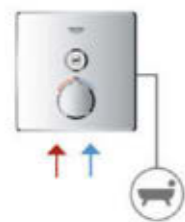

Zhlédněte naše montážní videa online.

KONFIGURACE SYSTÉMU SMARTCONTROL

1-FUNKCE
(THM + BATERIE)

2-FUNKCE
(THM + BATERIE)

3-FUNKCE
(THM + BATERIE)

4-FUNKCE
(THM)

**KOMBINACE SE SPRCHOU
AQUASYMPHONY**

TEPLOTNÍ ZÓNA 1