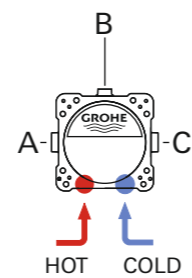

PRŮTOKOVÝ VÝKON TERMOSTATICKÝCH BATERIÍ SE DVĚMA OVLADAČI

A	B	C
X	☞	X
X	X	☞
X	☞	☞
X	☞	☞

1 FUNKCE		1 bar	2 bar	3 bar	4 bar	5 bar	6 bar
	přípojka B or C	15.5	22	27	31	35	38
2 FUNKCE		1 bar	2 bar	3 bar	4 bar	5 bar	6 bar
	přípojka B	15.5	22	27	31	35	38
	přípojka C	15.5	22	27	31	35	38

Průtok v l/min