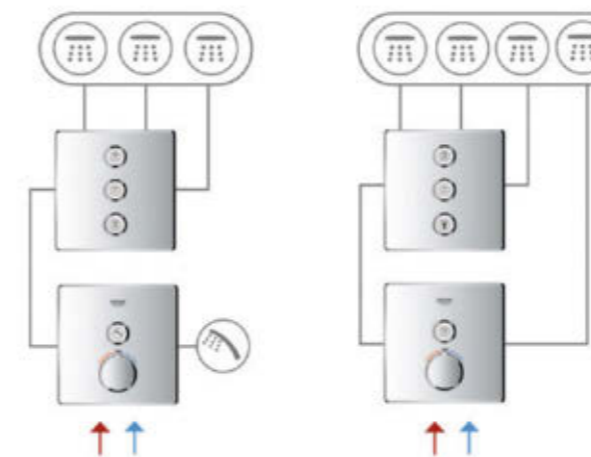

Zhlédněte naše montážní videa online.

KONFIGURACE SYSTÉMU SMARTCONTROL

1-FUNKCE
(THM + BATERIE)

2-FUNKCE
(THM + BATERIE)

3-FUNKCE
(THM + BATERIE)

4-FUNKCE
(THM)

**KOMBINACE SE SPRCHOU
AQUASYMPHONY**

TEPLOTNÍ ZÓNA 1

- 1. VODOPÁD 
- 2. RAIN 
- 3. BOKOMA 

TEPLOTNÍ ZÓNA 2

- 1. PURE 
- 2. RAIN 
- 3. VODOPÁD 

TEPLOTNÍ ZÓNA 3

- 1. DRIZZLE 
- 2. AQUA CURTAIN 
- 3. RUČNÍ SPRCHA 

KONFIGURACE

S TERMOSTATICKOU BATERIÍ SE DVĚMA OVLADAČI