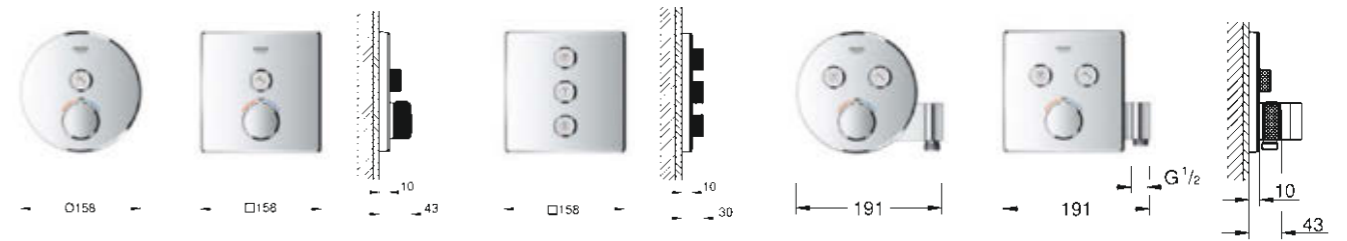

TERMOSTATICKÉ BATERIE GROHTHERM SMARTCONTROL

		1 bar	2 bar	3 bar	4 bar	5 bar	6 bar
	přípojka B or C	16.7	23.7	29.0	33.5	37.4	41.0
	přípojka B	13.9	19.6	24.0	27.7	31.0	33.9
	přípojka C	15.0	21.2	26.0	30.0	33.6	36.8
	přípojka B+C	16.7	23.7	29.0	33.5	37.4	41.0
	přípojka A	13.3	18.8	23.0	26.6	29.7	32.5
	přípojka B	15.6	22.0	27.0	31.2	34.9	38.2
	přípojka C	13.3	18.8	23.0	26.6	29.7	32.5
	přípojka A+B	19.1	26.9	33.0	38.1	42.6	46.7
	přípojka A+B+C	20.8	29.4	36.0	41.6	46.5	50.9
	přípojka D	16.2	22.9	28.0	32.3	36.1	39.6
	přípojka E	16.2	22.9	28.0	32.3	36.1	39.6
	přípojka A	16.2	22.9	28.0	32.3	36.1	39.6
	přípojka D+E+A	37.5	53.1	65.0	75.1	83.9	91.9
	přípojka D	12.1	17.1	21.0	24.2	27.1	29.7
	přípojka E	12.1	17.1	21.0	24.2	27.1	29.7
	přípojka A	12.1	17.1	21.0	24.2	27.1	29.7
	přípojka C	16.7	23.7	29.0	33.5	37.4	41.0
	přípojka k nástěnnému panelu	19.6	27.8	34.0	39.3	43.9	48.1
	přípojka D+E+A	16.7	23.7	29.0	33.5	37.4	41.0
	přípojka D+E+A+C	20.8	29.4	36.0	41.6	46.5	50.9
	přípojka B	13.9	19.6	24.0	27.7	31.0	33.9
	ruční sprcha	6.9	9.8	12.0	13.9	15.5	17.0

Průtok v l/min