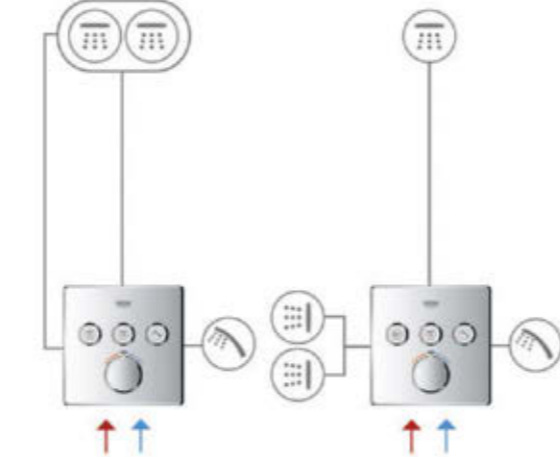

Zhlédněte naše montážní videa online.

KONFIGURACE SYSTÉMU SMARTCONTROL

1-FUNKCE
(THM + BATERIE)

2-FUNKCE
(THM + BATERIE)

3-FUNKCE
(THM + BATERIE)

4-FUNKCE
(THM)

**KOMBINACE SE SPRCHOU
AQUASYMPHONY**

TEPLOTNÍ ZÓNA 1

- 1. VODOPÁD 
- 2. RAIN 
- 3. BOKOMA 

TEPLOTNÍ ZÓNA 2

- 1. PURE 
- 2. RAIN 
- 3. VODOPÁD 

TEPLOTNÍ ZÓNA 3

- 1. DRIZZLE 
- 2. AQUA CURTAIN 
- 3. RUČNÍ SPRCHA 

KONFIGURACE

S TERMOSTATICKOU BATERIÍ SE DVĚMA OVLADAČI