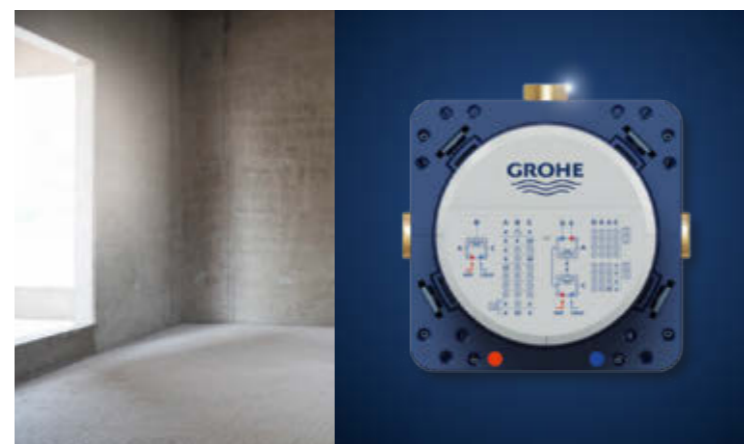

CO SE SKRÝVÁ UVNITŘ GROHE RAPIDO SMARTBOX

Strana 50