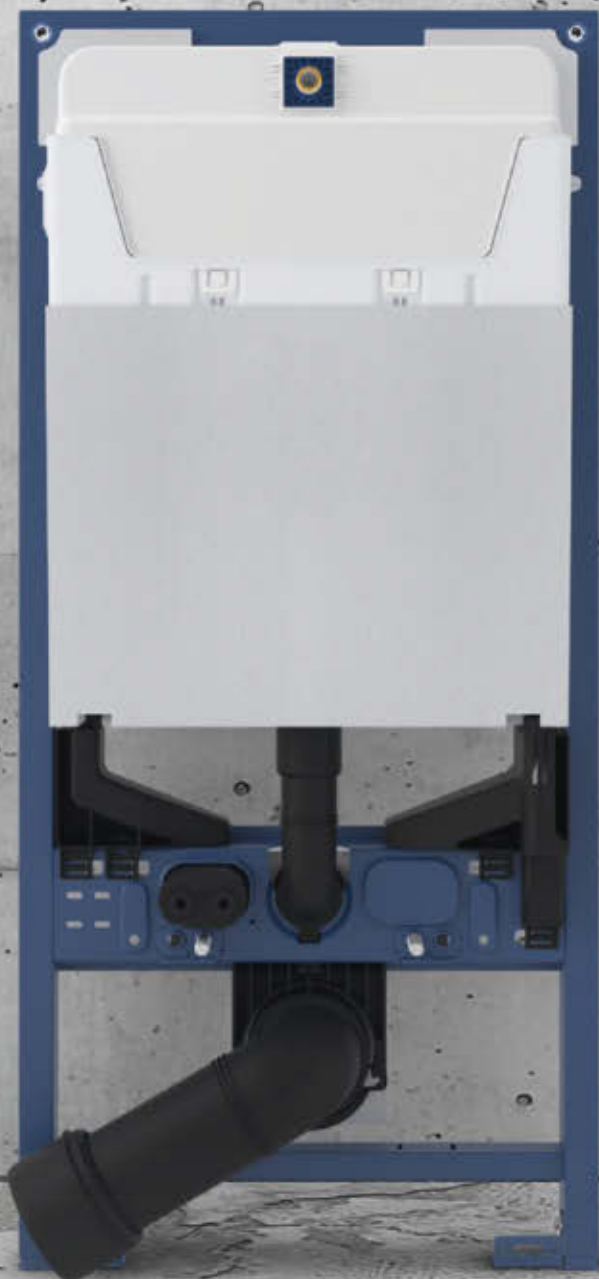

Sledujte nás

Grohe ČR s.r.o.
Antala Staška 510/38
140 00 Praha 4

© 09/2019 – Copyright by GROHE

PART OF **LIXIL**