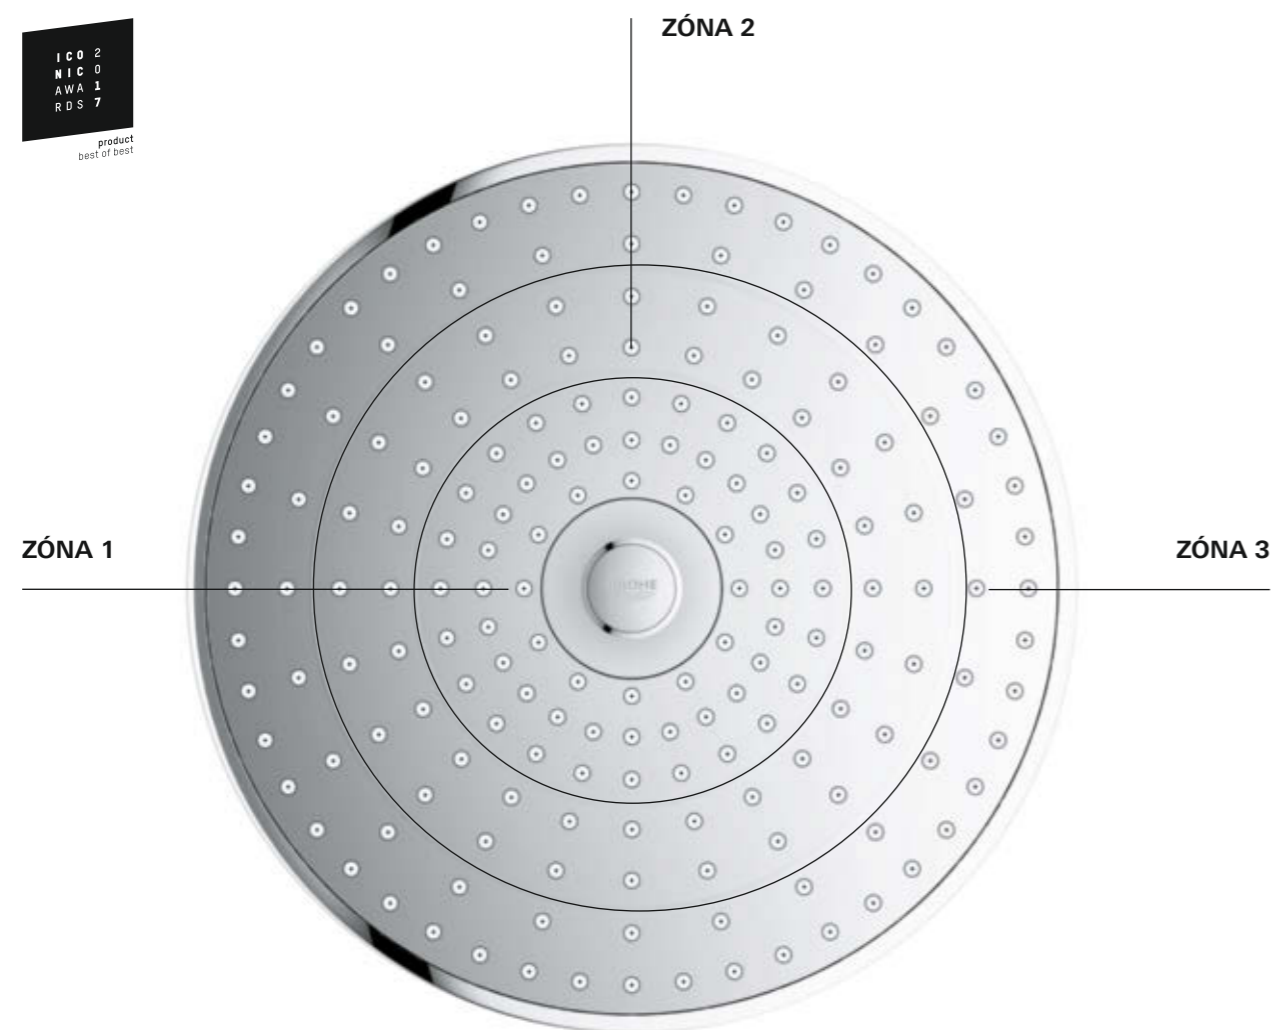

EUPHORIA 260

ODPOVĚĎ JE SKRYTA MEZI JEDNOTLIVÝMI REŽIMY PROUDU

Sprcha Euphoria 260 si svůj název obhájí pokaždé, když pod ni vstoupíte. Uprostřed zářící, chromové sprchy se nachází speciální tlačítko. Jeho prostřednictvím můžete přepínat mezi jednotlivými režimy proudu, nastavovat šíři sprchového proudu také objem tekoucí vody. Zóna 1 se postará o intenzivní proud pro revitalizující sprchu

vhodnou pro dokonalé odplavení stresu. Nebo šamponu. Zóna 2 nabízí to nejlepší z obou světů – širší proud, který je plný energie a uvolnění současně. Zóna 3 představuje ten nejširší možný sprchový proud, který pokryje celé tělo a je zárukou absolutní relaxace.