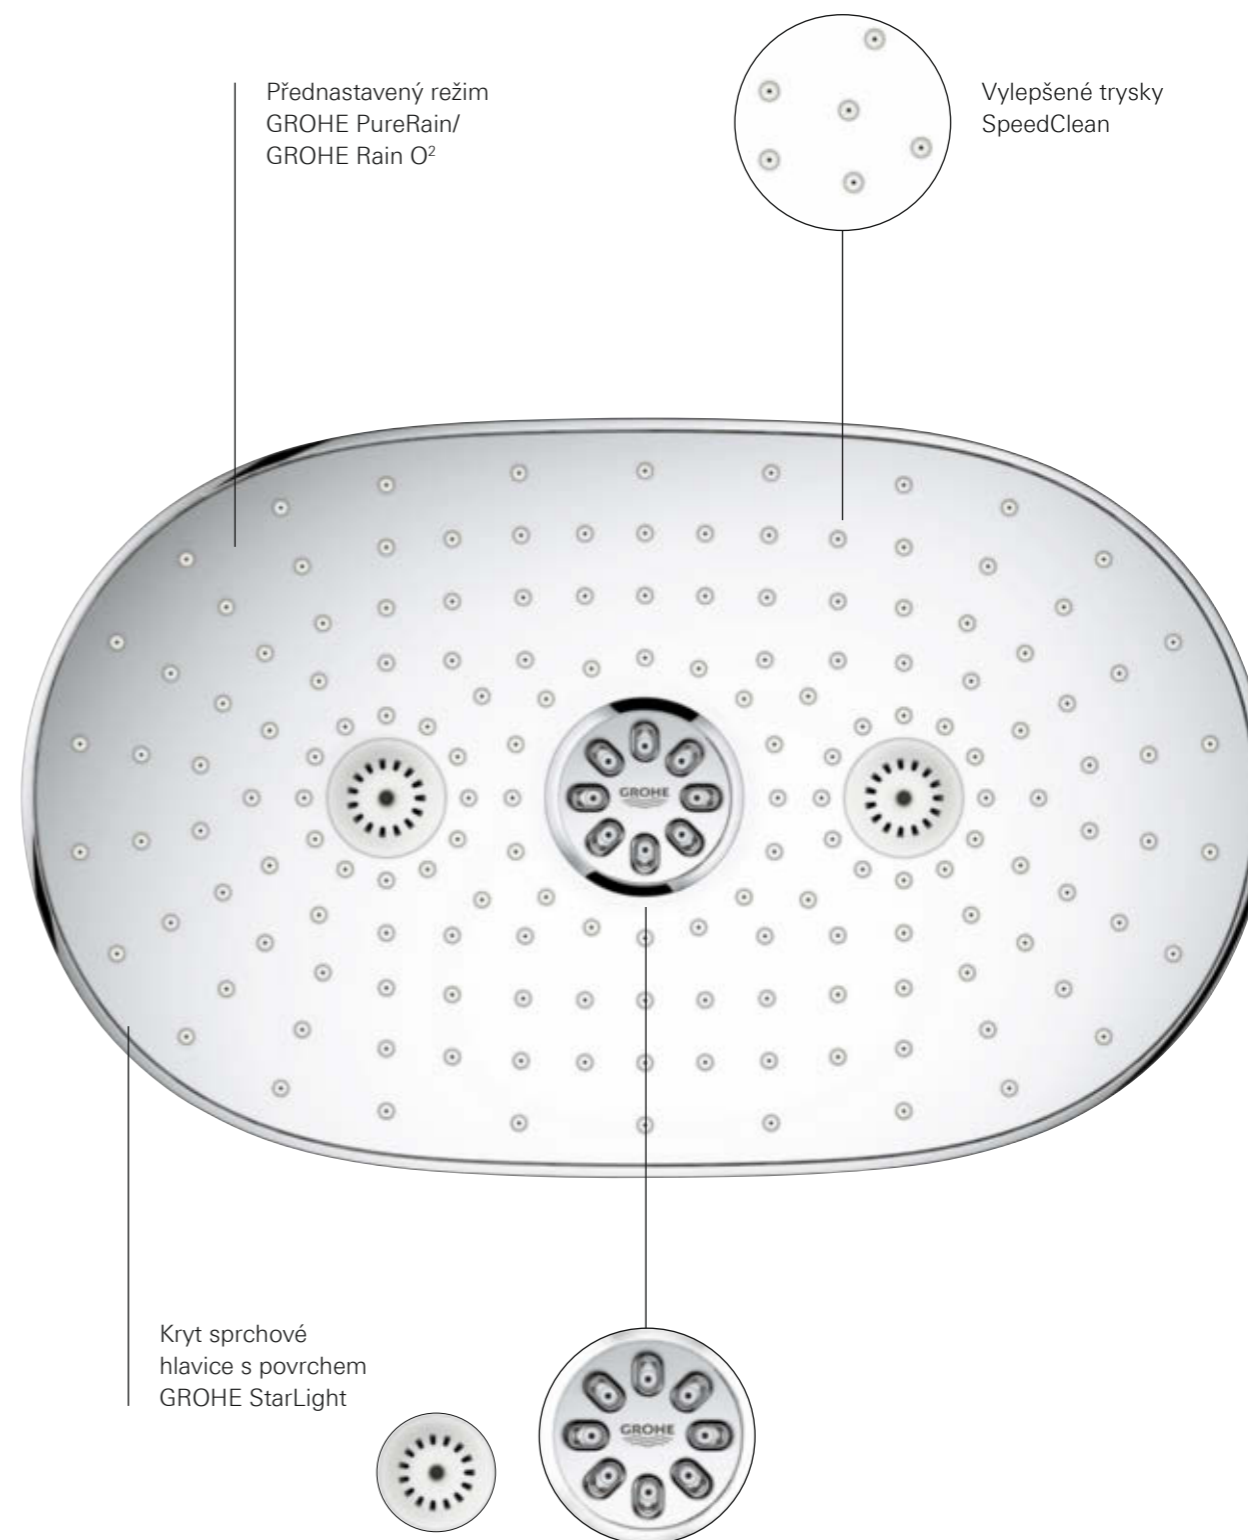

TAKTO VYPADÁ NAPROSTÉ POTĚŠENÍ

Dokonalá sprcha si zaslouží dokonalý povrch. GROHE Rainshower 360 je k dispozici ve dvou stylových povrchových úpravách, a to klasické chromové nebo neobvyklé měsíční bílé z akrylového skla.

Režim GROHE TrioMassage

Tento masážní proud je kombinací režimů GROHE Bokoma Spray a GROHE Massage, a postará se o uvolňující masáž hlavy a ramen současně.