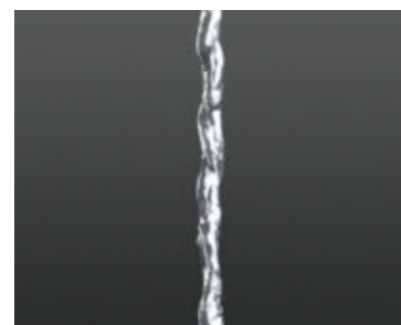

REŽIM PURE

Jeho název hovoří za vše. Jemný, čistý proud osvěžující vody proudící ze středu sprchové hlavice připomíná tok svěžího horského pramene.

VYCHUTNEJTE SI RŮZNORODOST. PŘEJETE SE OSVĚŽIT NEBO RELAXOVAT?

Rovnoměrný proud vody je zajištěn prostřednictvím jedinečného zpracování hlavice, které vodu rovnoměrně distribuuje do všech trysek. Bez ohledu na to, zda si vaše aktuální nálada žádá klasický, relaxační, intenzivní, dešťový nebo masážní sprchový

proud, můžete si být jisti, že z této sprchy vyjdete uspokojeni. Nové režimy proudu, GROHE PureRain Spray, GROHE Bokoma Spray a GROHE Rain O², jsou výsledkem nasazení inovativní technologie GROHE DreamSpray.