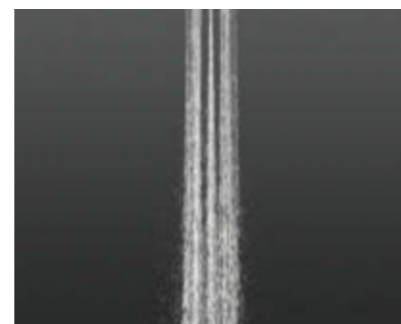

REŽIM ACTIVERAIN

Inovativní režim proudu pro uvolnění namoženého svalstva nebo vyplachování šamponu z vlasů.