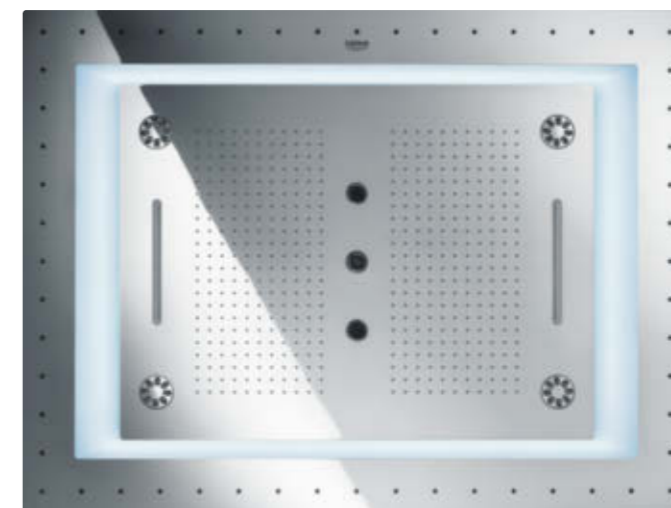

**28 778 000**  
Rainshower 400

**27 477 000**  
Rainshower 310

**28 368 000**  
Rainshower 210

**RAINSHOWER**

**27 471 000**  
Rainshower Veris  
300 mm x 150 mm

**27 479 000**  
Rainshower Allure 230

**26 479 000**  
Rainshower 310 SmartActive  
Cube

**26 475 000**  
Rainshower 310 SmartActive

**RAINSHOWER  
SMARTACTIVE**

**26 373 001**  
Rainshower F-Series 40"  
AquaSymphony 1016 mm x 762 mm

**27 865 000**  
Rainshower F-Series 20"  
508 mm x 508 mm