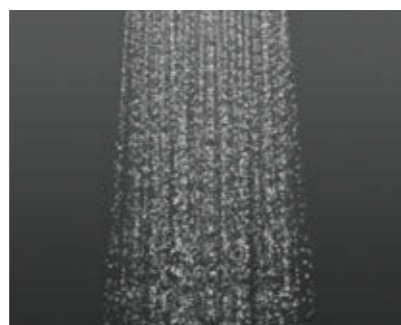

REŽIM JET

Intenzivní kruhové trysky produkující osvěžující proud vody. Hodí se obzvláště pro stimulaci pokožky nebo čištění vany či sprchového koutu.