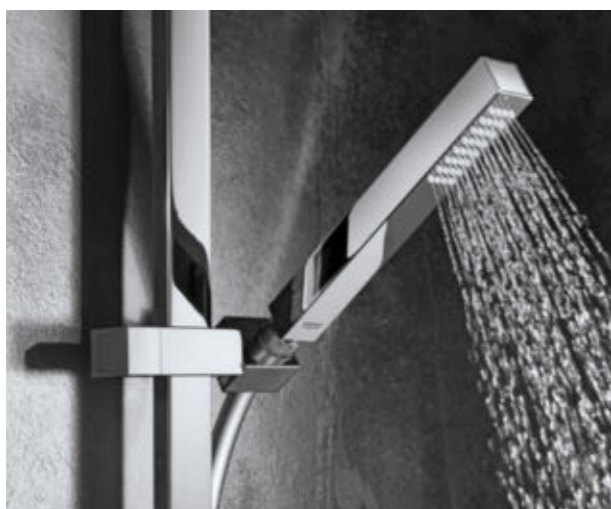

EUPHORIA CUBE 230

KUBICKÁ KRÁSA

Kubismus je znova v módě – díky našemu sprchovému systému Euphoria Cube 230. Čisté linie a hranaté tvary představují velmi výrazné a sebevědomé designové prvky. Od čtvercové sprchové hlavice až po kompaktní ruční sprchu Cube Stick.

Celkový dojem poněkud zjemňuje všeobjímající proud jemných, avšak velkých vodních kapek sprchového režimu Rain, který tak představuje citlivý kontrast vůči ostrým vnějším rysům tohoto systému. Aby váš zážitek ze sprchování byl skutečně osvěžující a odlišný.