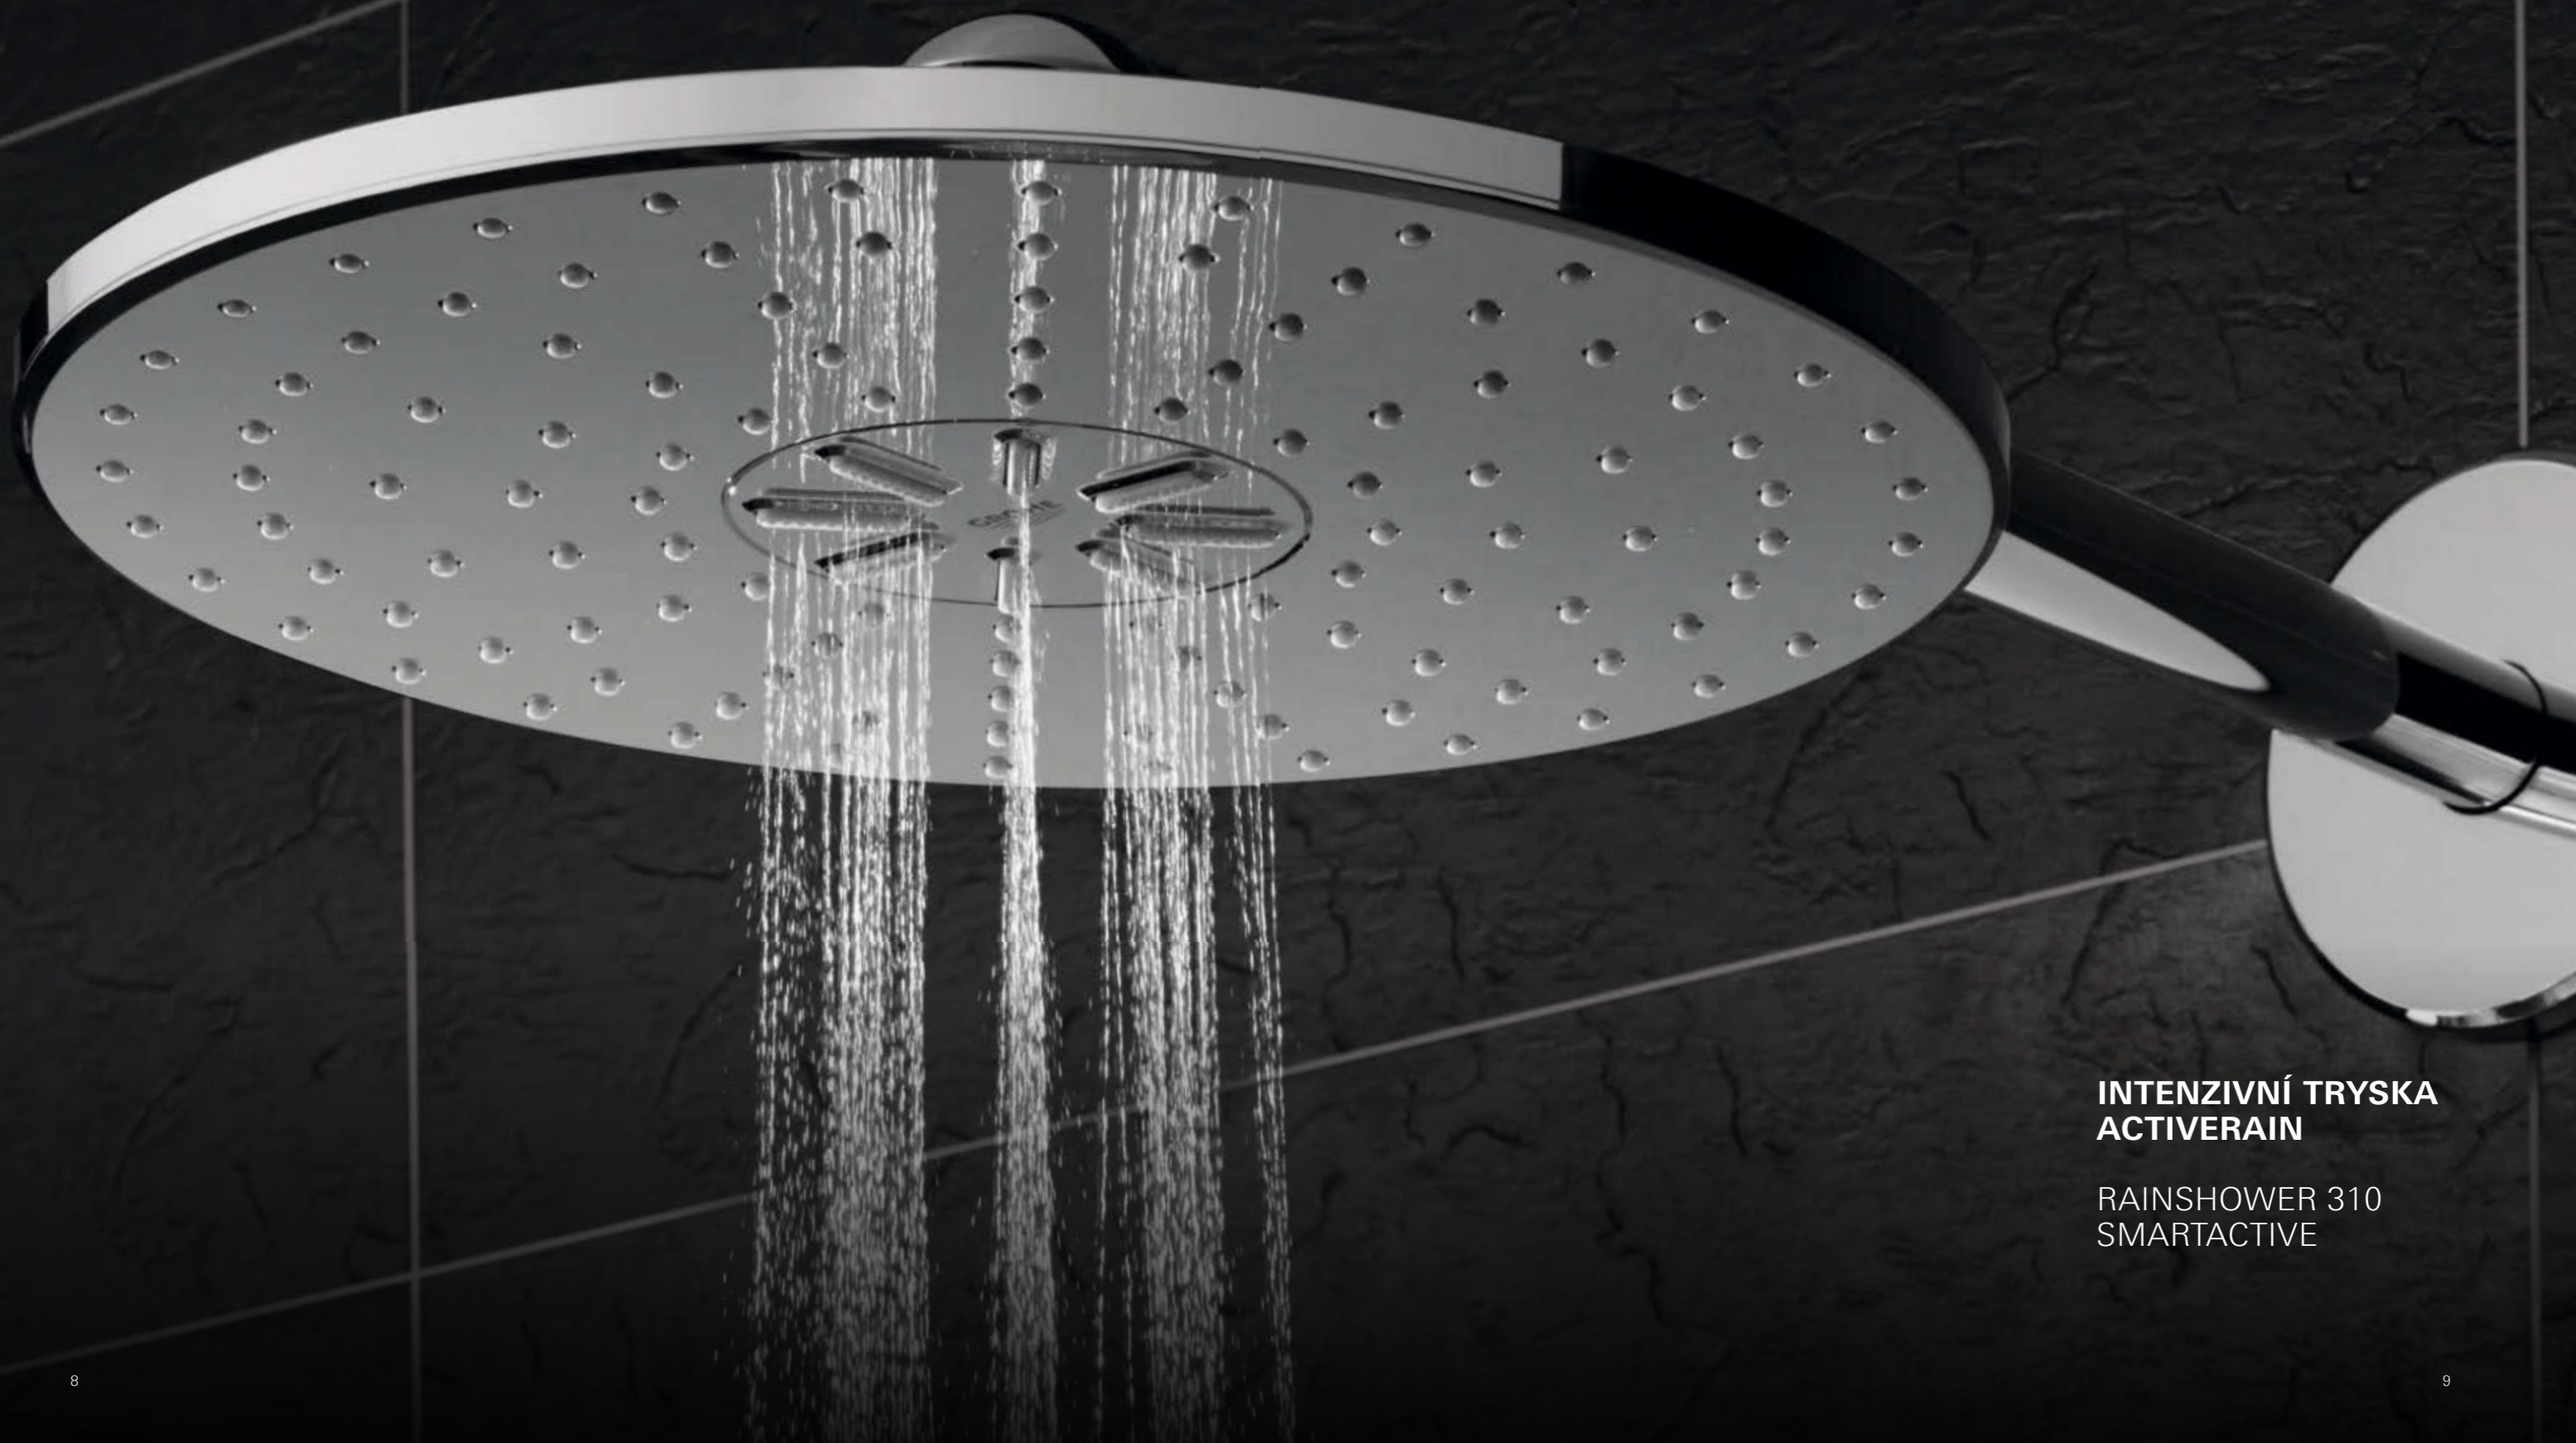

### RUČNÍ SPRCHY

Objevte rozmanitost ručních sprch GROHE

102

V ČEM SPOČÍVÁ **DOKONALÁ SPRCHA?**  
PŘIPRAVTE SE NA DOPOSUD  
NEPOZNANÝ POŽITEK

PUSŤTE SI VODU A BUDETE SI  
PŘIPADAT, JAKO BYSTE STÁLI V  
**OSVĚŽUJÍCÍM LETNÍM DEŠTI**

**RELAXAČNÍ TRYSKY  
RAIN A TRIOMASSAGE**

RAINSHOWER 360

**TRYSKA ACTIVERAIN**, KTERÁ SPOLEHLIVĚ  
ODPLAVÍ STRES Z PRACOVNÍHO DNE.  
A TAKY ŠAMPON Z VAŠICH VLASŮ

**INTENZIVNÍ TRYSKA  
ACTIVERAIN**

RAINSHOWER 310  
SMARTACTIVE

NASTAVITELNÁ TRYSKA, KTERÁ UMOŽŇUJE  
PŘEPÍNAT MEZI INTENZIVNÍM PROUDEM A  
JEMNÝMI KAPKAMI PŘIPOMÍNÁJÍCÍMI LETNÍ  
DĚŠŤ – **TO NEJLEPŠÍ Z OBOU SVĚTŮ**

**VARIABILNÍ TRYSKY**

EUPHORIA 260

**MINIMALISTICKÝ DESIGN**  
A ÚCHVATNÝ CHROMOVÝ POVRCH.  
TO JE KOMBINACE, KTERÁ VÁS OSLNÍ

## GROHE SMARTCONTROL STISKNĚTE. OTOČTE. SPRCHUJTE SE.

Co se skrývá za názvem SmartControl? Je to dokonalé a přitom jednoduché ovládání každého aspektu vaší sprchy, abyste se mohli uvolnit a soustředit pouze na kapky dopadající na vaši pokožku. Systém SmartControl představuje intuitivní ovládání teploty, proudu vody a jednotlivých režimů proudu naprosto bez zaváhání, tak, abyste měli pokaždé na dosah dokonalý sprchový zážitek.