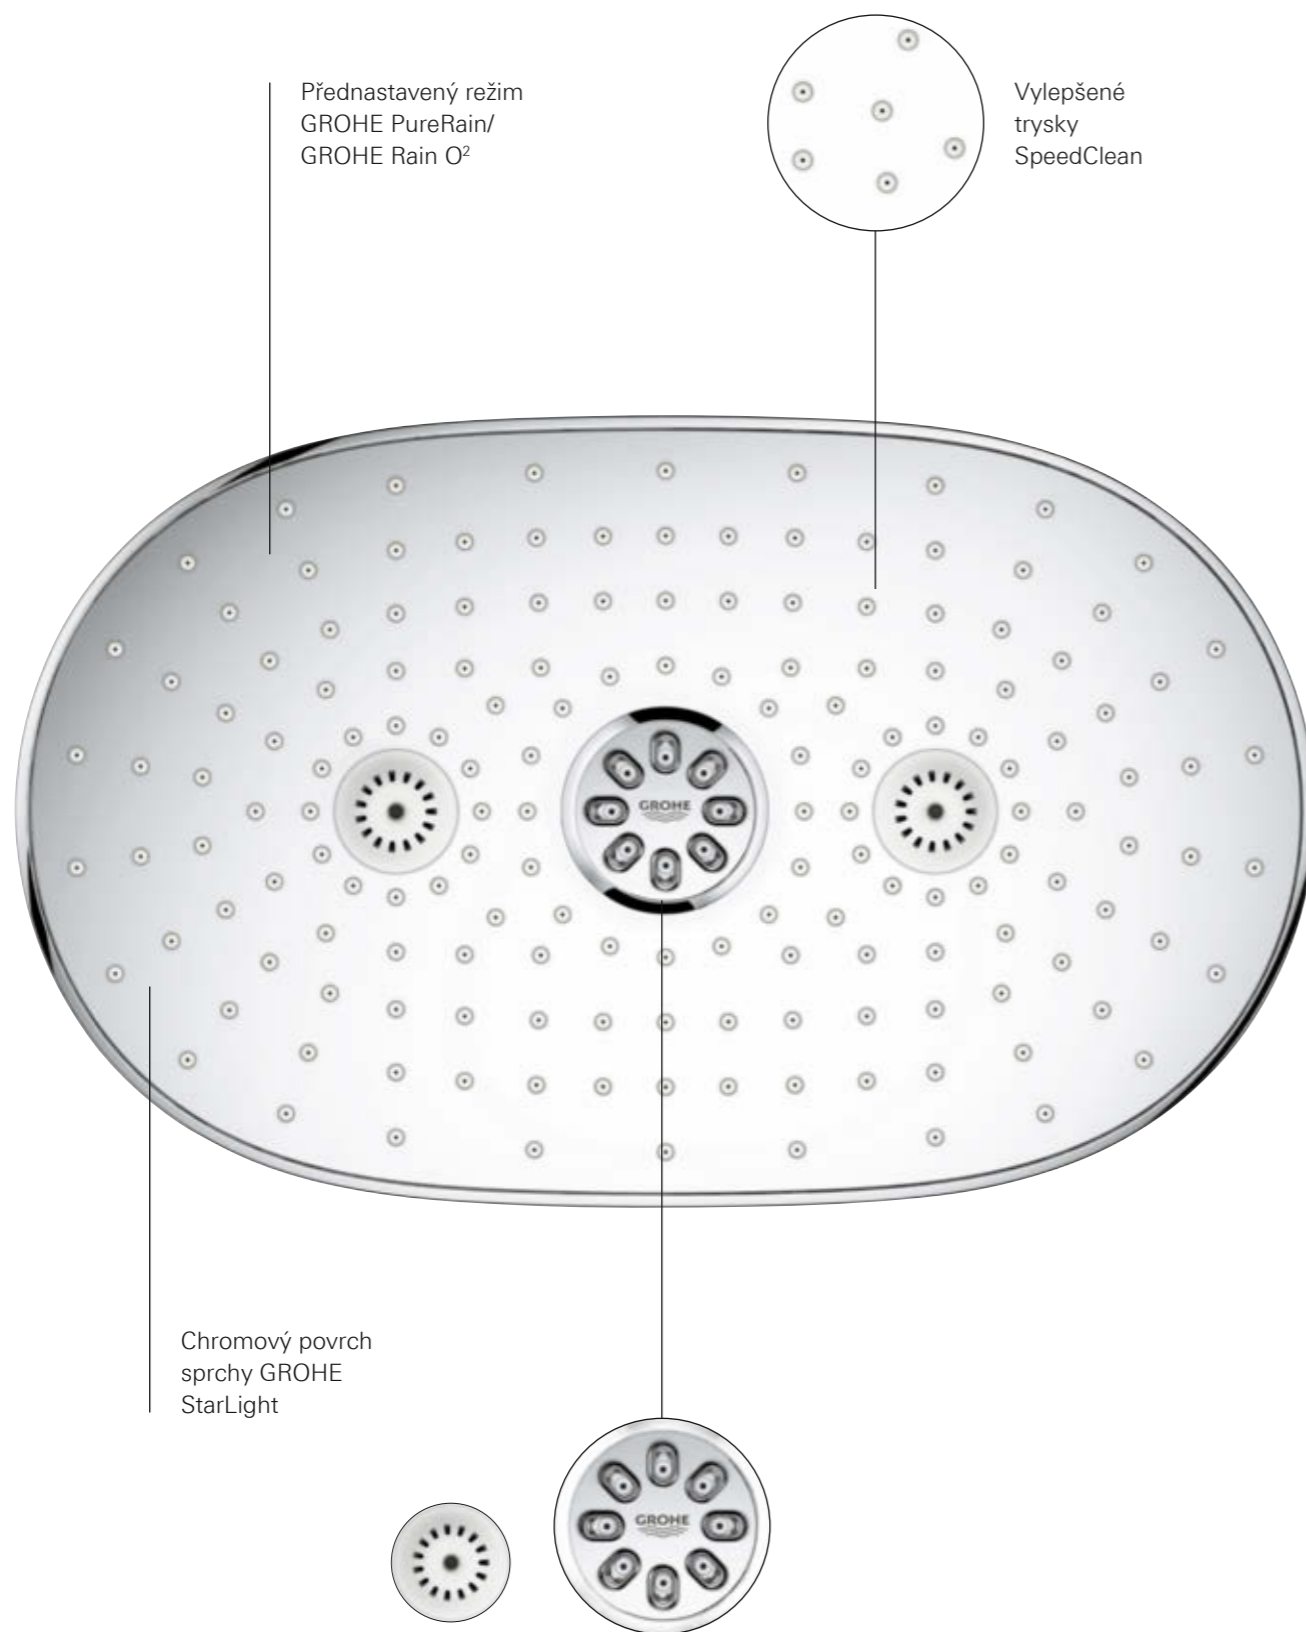

Nebo zvolte GROHE SmartControl Mono, systém, jehož prostřednictvím můžete zkombinovat hlavovou sprchu s jedním režimem proudu a sprchu ruční. Pro čistou esenci zážitku ze sprchování.

ZJISTĚTE VÍCE NA WEBU GROHE.CZ

RAINSHOWER 360  
NÁSTĚNNÝ SYSTÉM SMARTCONTROL

Režim  
GROHE PureRain

Režim  
TrioMassage

26 443 000  
+ 26 449 000 + 26 264 001  
Rainshower SmartControl 360 Duo  
Kombinovaný sprchový systém  
+ separátní podomítková tělesa

## DOKONALÝ VZHLED

Dokonalá sprcha si zaslouží dokonalý povrch. GROHE Rainshower 360 je k dispozici ve dvou stylových povrchových úpravách, a to klasické chromové nebo neobvyklé měsíční bílé z akrylového skla.

# TO NEJLEPŠÍ Z OBOU SVĚTŮ. GROHE SMARTCONTROL KOMBINOVANÝ SPRCHOVÝ SYSTÉM

Tomuto systému říkáme „nadomítkové“ řešení – žádná sprchová tyč, vidět je pouze působivá hlavová sprcha Rainshower 360 a baterie GROHE SmartControl.