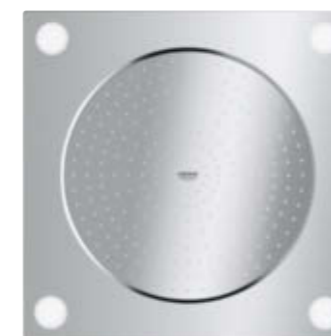

27 865 000
Rainshower F-Series 20"
508 mm x 508 mm