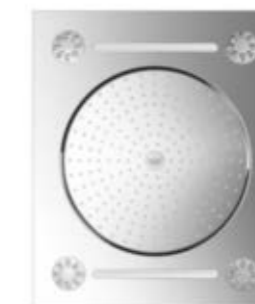

**26 475 000**  
Rainshower 310 SmartActive

**RAINSHOWER  
SMARTACTIVE**

**26 373 001**  
Rainshower F-Series 40"  
AquaSymphony 1016 mm x 762 mm

**27 865 000**  
Rainshower F-Series 20"  
508 mm x 508 mm