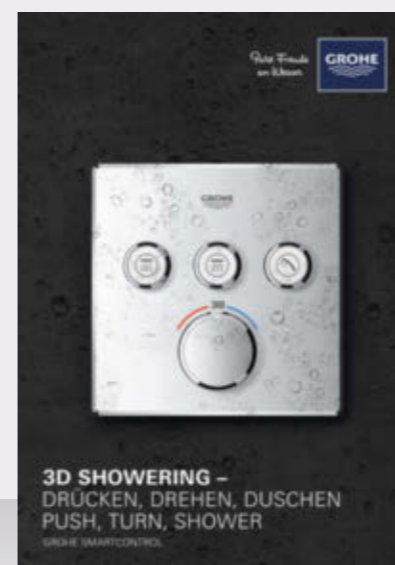

SPA COLOURS

SMARTCONTROL

RAPIDO SMARTBOX

INSTALAČNÍ SYSTÉMY