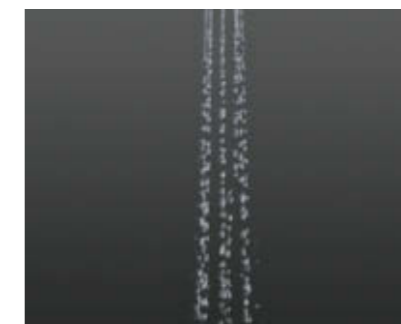

REŽIM BOKOMA SPRAY

Osm dynamických trysek vytvářejících efekt „dýchání“ simuluje pocit z ruční masáže a uvolňuje napětí.