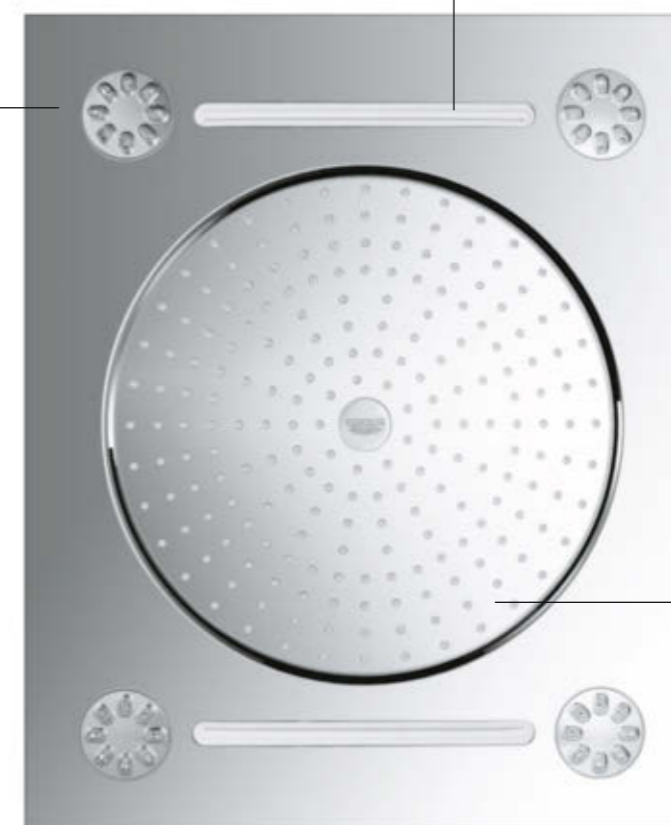

POZNEJTE, JAK VYPADÁ KOMPLETNÍ ZÁŽITEK Z VODY

Prostřednictvím systémů GROHE F-digital Deluxe je možné vytvořit zcela výjimečné osobní wellness. Tyto kosmopolitní sprchové systémy stimulují všechny lidské smysly a přemění koupelnu v oázu osobní harmonie.

Intuitivní aplikace GROHE F-digital Deluxe umožňuje nastavit individuální kombinaci osvětlení, zvuku a páry pomocí rozhraní Bluetooth® pro vytvoření osobní parní lázně přímo u Vás doma.

Režim Bokoma Spray

– čtveřice dynamických, pulzujících trysek poskytujících uvolnění a relaxaci srovnatelnou s ruční masáží.

Režim Waterfall XL

– dvě extra široké výpusti vytváří působivý dojem vodopádu.

Režim Rain

– nově vylepšený režim Rain s většími a jemnějšími kapkami pro ještě luxusnější zážitek ze sprchování.

27 939 001 Stropní sprcha Rainshower F-Series 15" s několika režimy proudu

ZJISTĚTE VÍCE NA WEBU GROHE.CZ

F-DIGITAL DELUXE

* Tato svítidla obsahují vestavěné diody LED, které nelze vyměnit: Třída energetické účinnosti: A – A++