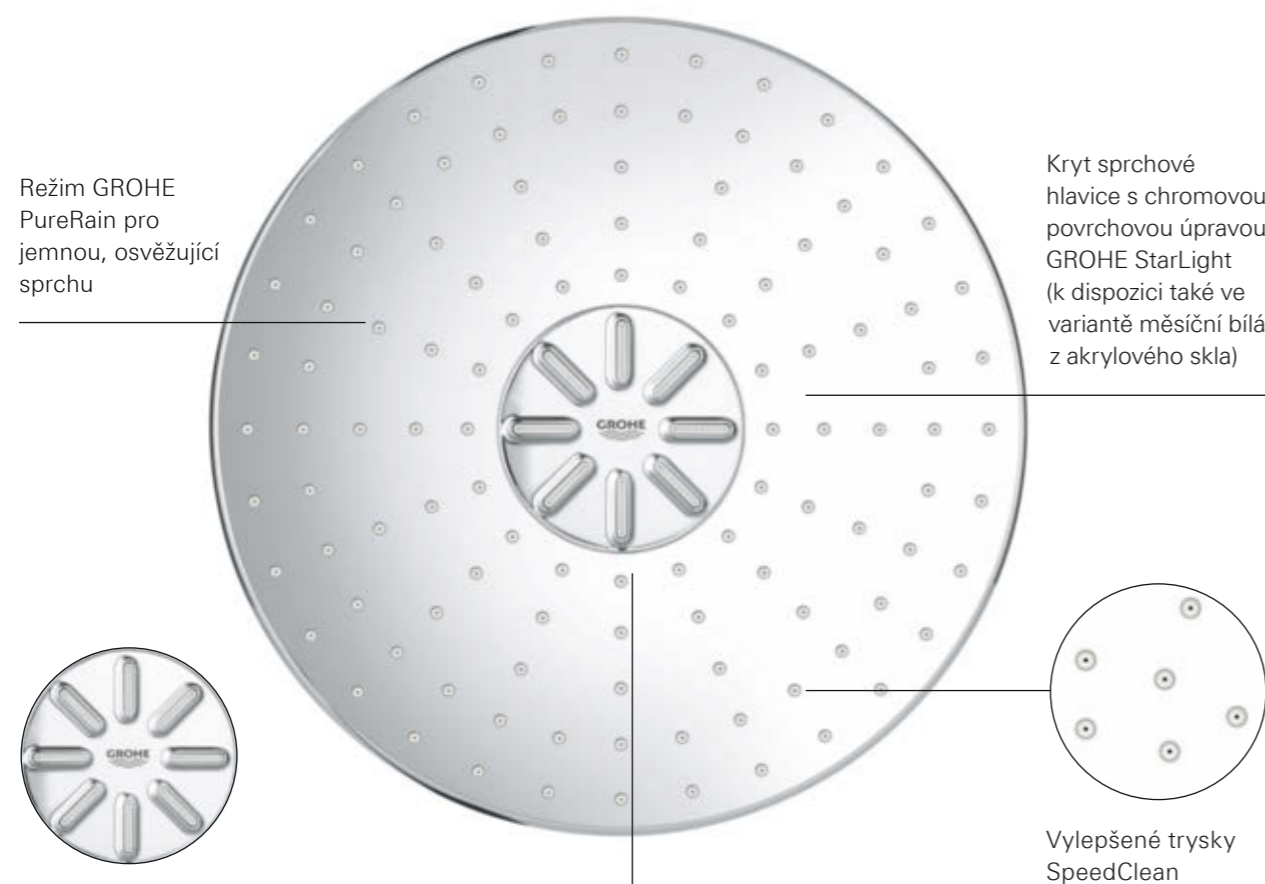

RAINSHOWER 310 SMARTACTIVE

MNOHO DŮVODŮ, PROČ SI JI ZAMILOVAT

Sprcha Rainshower 310 SmartActive toho má tolik co nabídnout, že ani nevíme, u čeho začít. Díky svému elegantnímu, minimalistickému modernímu vzhledu se skvěle hodí do každé koupelny. Samotná sprcha se poté postará o to, aby se ze sprchování stal každodenní požitek. Mohou za to především velké rozměry sprchové hlavice a dva podmanivé režimy

proudu, GROHE PureRain a GROHE ActiveRain, mezi kterými můžete plynule přepínat nebo je dokonce navzájem kombinovat. Sprcha Rainshower 310 SmartActive je k dispozici ve dvou různých provedeních a barevných variantách. Společně s podomítkovým systémem SmartControl tvoří sprcha Rainshower 310 SmartActive Cube skutečně dokonalou dvojici.

NOVINKA! Tryska GROHE ActiveRain, kterou na první pohled poznáte podle jejího jedinečného tvaru, je ideální pro vyplachování šamponu a revitalizaci pokožky

[ZJISTĚTE VÍCE NA WEBU GROHE.CZ](https://www.grohe.cz)
RAINSHOWER 310 SMARTACTIVE
PODOMÍTKOVÝ SYSTÉM SMARTCONTROL