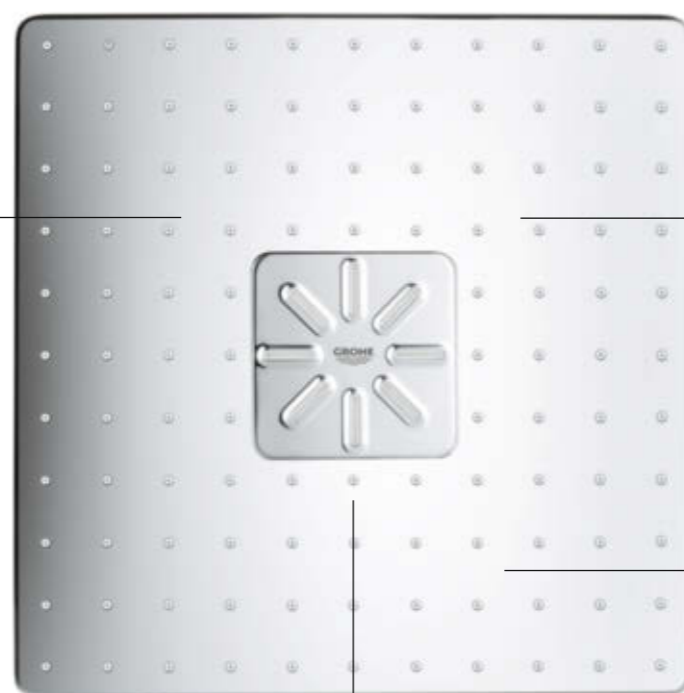

RAINSHOWER 310 SMARTACTIVE CUBE

TAKHLE VYPADÁ VAŠE NOVÁ NEJOBĹIBENĚJŠÍ SPRCHA

Možná jste se již zamilovali do jedinečných vlastností hlavové sprchy Rainshower 310 SmartActive a to jediné, co vám chybí k dokonalosti, je hranatá verze. Toto přání vám splníme prostřednictvím sprchy Rainshower 310 SmartActive Cube. Hranatá verze hlavové sprchy

GROHE Rainshower 310 SmartActive je stejně elegantní a minimalistická, jako její oválný předchůdce, a zajistí vám nezapomenutelný zážitek pokaždé, když vkročíte do sprchy.

Režim GROHE PureRain pro jemnou, osvěžující sprchu

Kryt sprchové hlavice s chromovou povrchovou úpravou GROHE StarLight (NOVINKA: nyní k dispozici také ve variantě měsíční bílá)

Vylepšené trysky s technologií SpeedClean

NOVINKA! Tryska GROHE ActiveRain, kterou na první pohled poznáte podle jejího jedinečného tvaru, je ideální pro vyplachování šamponu a revitalizaci pokožky

[ZJISTĚTE VÍCE NA WEBU GROHE.CZ](https://www.grohe.cz)
RAINSHOWER 310 SMARTACTIVE CUBE
PDOMÍTKOVÝ SYSTÉM SMARTCONTROL

26 479 LS0 + 26 483 000
Rainshower 310 SmartActive Cube
Set hlavové sprchy
včetně sprchového ramene
+ separátní podomítkové těleso

29 157 LS0 + 35 600 000
Termostatická baterie
Grotherm SmartControl
pro podomítkovou instalaci
se 3 ventily
+ separátní podomítkové těleso