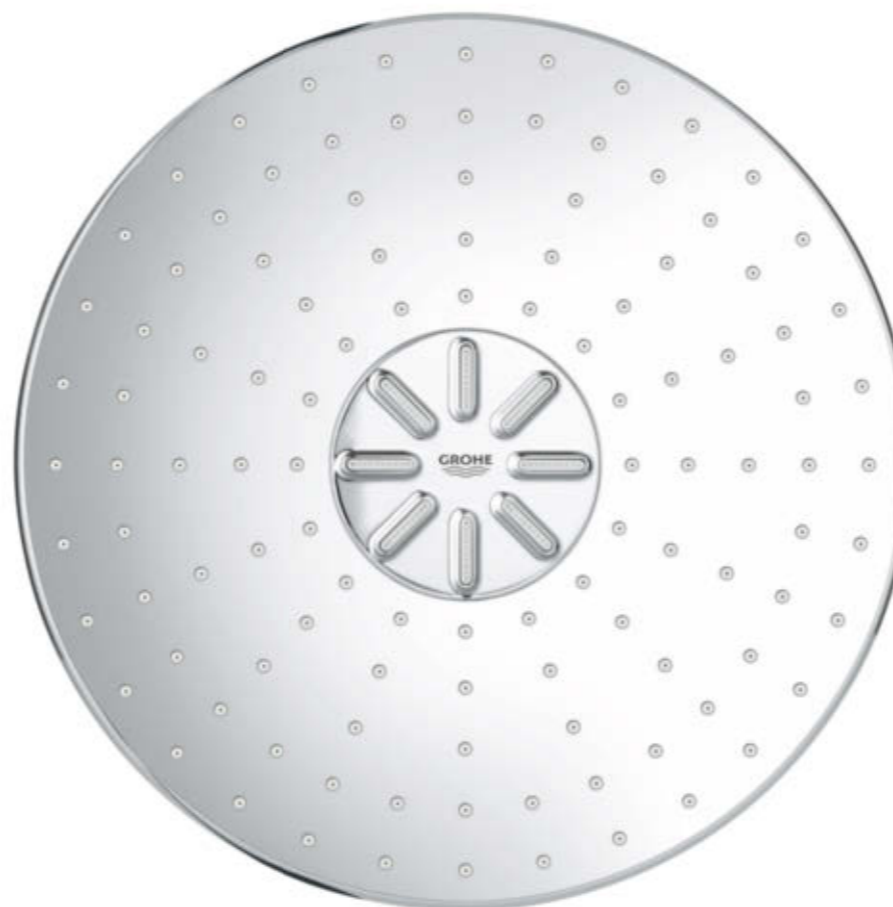

OBJEVTE NAŠI ŘADU  
**HLAVOVÝCH SPRCH**

26 479 000  
Rainshower 310 SmartActive Cube  
Set hlavové sprchy

NAŠE HLAVOVÉ  
SPRCHY JSOU  
PLNÉ NÁPADŮ

Rainshower F-Series 10"  
254 mm x 254 mm

Tempesta 210

Rainshower Allure 230

Rainshower 310  
SmartActive Cube

Rainshower 310  
SmartActive

Rainshower Veris 300 mm x 150 mm

Euphoria 260  
SmartControl