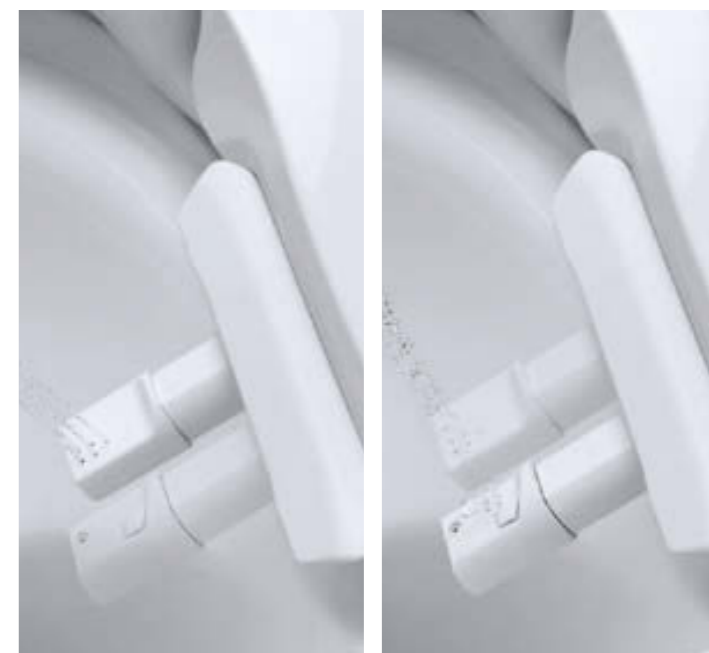

TENTO NEJVÍCE OCEŇOVANÝ PRODUKT GROHE ZÍSKAL 14 MEZINÁRODNÍCH CEN ZA DESIGN

DOKONALOST
INTELIGENTNÍ
ČISTOTY

GROHE DVĚ ODDĚLENÁ SPRCHOVÁ RAMENA

Sprchová toaleta Sensia Arena je vybavena dvěma samostatnými sprchovými rameny, která zajišťují nejvyšší stupeň hygieny. Dámská sprcha, což je sprchové rameno s odlišným směrem a širším úhlem rozstříkávání vody, je určeno pro šetrné mytí dámských intimních partií. Zadní sprcha, tj. samostatné sprchové rameno pro přesné omývání zadních partií, zajistí dokonalou čistotu. Můžete si být jisti, že obě tato sprchová ramena poskytují dokonalou hygienu a zcela uspokojí všechny vaše potřeby.

GROHE AQUACERAMIC

Inovace, která toaletu GROHE Sensia Arena promění na jedinečně čisté místo. Technologie GROHE AquaCeramic je zcela vyjímečná. Na povrchu záchodové mísy se vytvoří ochranný film tvořený vodou, který zajišťuje, že prakticky není možné, aby se na povrchu usazovaly nečistoty. Výsledkem je toaleta s nepřekonatelnou úrovní hygieny.