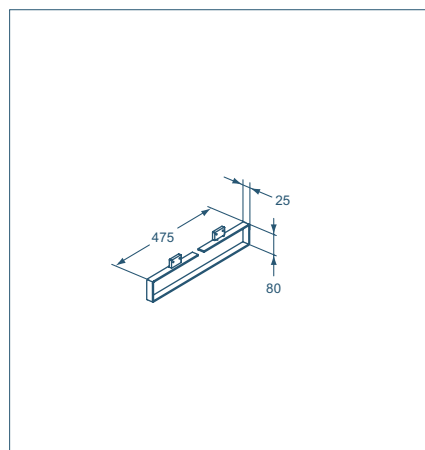

ADAPTO

TECHNICKÉ ÚDAJE

Držák na ručníky Bordo

Model	Obj. číslo
Držák na ručníky	U8426AA

- Chrom

Držák na ručníky Cubo

Model	Obj. číslo
Držák na ručníky	U8427AA

- Chrom

Držák na ručníky Cubo

Model	Obj. číslo
Držák na ručníky	U8615AA

- Chrom