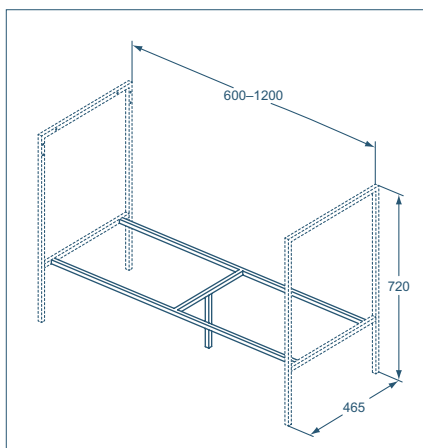

## Nástěnná skříňka

Model	Obj. číslo
Nástěnná skříňka 250 x 245 x 503 mm	U8419

- 1 zásuvka s automatickým otevíracím mechanismem (bez rukojeti)
- Kompatibilní s nábytkovou vrchní deskou
- Možná instalace s nábytkovou policí, s konstrukcí pro volně stojící sestavy nebo samostatná instalace