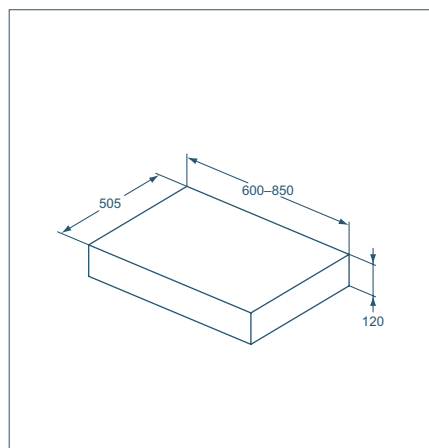

ADAPTO

TECHNICKÉ ÚDAJE

KVALITA A ŽIVOTNOST
Značka označující výrobky, k jejichž výrobě bylo
použito dřevo z šetrně obhospodařovaných lesů.
Více na www.czechfsc.cz.

Nábytková police

Model	Obj. číslo
Nábytková police 600 x 120 x 505 mm	U8405
Nábytková police 700 x 120 x 505 mm	U8406
Nábytková police 850 x 120 x 505 mm	U8407

- Kompatibilní s nástěnnou skříňkou ADAPTO (U8419 nebo U8421) a držáky na ručníky ADAPTO (U8425AA, U8426AA, U8427AA nebo U8615AA)
- Upevnění nábytkové police (U842867): zapotřebí 2 ks (k objednání zvlášť)
- Nosná konstrukce pro volně stojící sestavy (k objednání zvlášť)

Nábytková police

Model	Obj. číslo
Nábytková police 1050 x 120 x 505 mm	U8408
Nábytková police 1200 x 120 x 505 mm	U8409
Nábytková police 1500 x 120 x 505 mm	U8593

- Kompatibilní s nástěnnou skříňkou ADAPTO (U8419 nebo U8421) a držáky na ručníky ADAPTO (U8425AA, U8426AA, U8427AA nebo U8615AA)
- Upevnění nábytkové police (U842867): zapotřebí 3 ks (k objednání zvlášť)
- Nosná konstrukce pro volně stojící sestavy (k objednání zvlášť)

Upevnění nábytkové police

Model	Obj. číslo
Upevnění nábytkové police (1 ks v balení)	U842867

- Pro nástěnnou instalaci
- Pro nábytkové police o délce 60, 70 a 85 cm jsou zapotřebí 2 ks
- Pro nábytkové police o délce 105, 120 a 150 cm jsou zapotřebí 3 ks