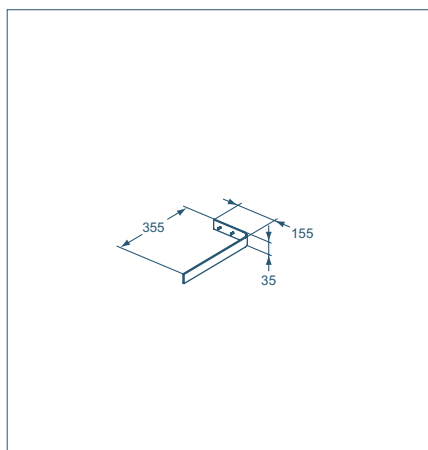

ADAPTO

TECHNICKÉ ÚDAJE

Držák na ručníky Bordo

Model	Obj. číslo
Držák na ručníky	U8426AA

- Chrom

Držák na ručníky Cubo

Model	Obj. číslo
Držák na ručníky	U8427AA

- Chrom

Držák na ručníky Cubo

Model	Obj. číslo
Držák na ručníky	U8615AA

- Chrom