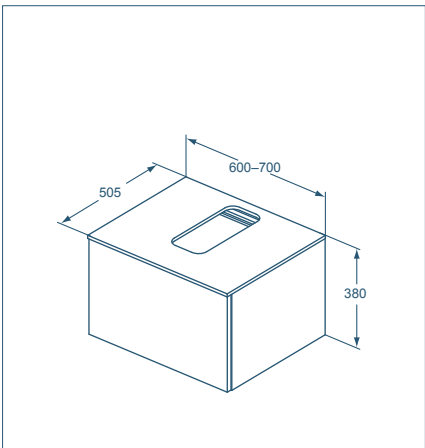

Skříňka pod umyvadlo

Model	Obj. číslo
Skříňka pod umyvadlo – 1 zásuvka 600 x 380 x 505 mm	U8594
Skříňka pod umyvadlo – 1 zásuvka 700 x 380 x 505 mm	U8595

- 1 zásuvka s automatickým otevíracím mechanismem (bez rukojeti)
- Deska s výřezem pro nástěnná umyvadla nebo umyvadla na desku
- Nástěnná instalace (upevňovací sada je součástí balení)

Pro přesné kombinace: Viz tabulka kompatibility nábytku a umyvadel.

Skříňka pod umyvadlo

Model	Obj. číslo
Skříňka pod umyvadlo – 2 zásuvky 1050 x 502 x 505 mm	U8597
Skříňka pod umyvadlo – 2 zásuvky 1200 x 502 x 505 mm	U8598

- 2 zásuvky s automatickým otevíracím mechanismem (bez rukojeti)
- Deska s výřezem pro nástěnná umyvadla nebo umyvadla na desku
- Nástěnná instalace (upevňovací sada je součástí balení)

Pro přesné kombinace: Viz tabulka kompatibility nábytku a umyvadel.

Držák na ručníky Onda

Model	Obj. číslo
Držák na ručníky	U8425AA

- Chrom