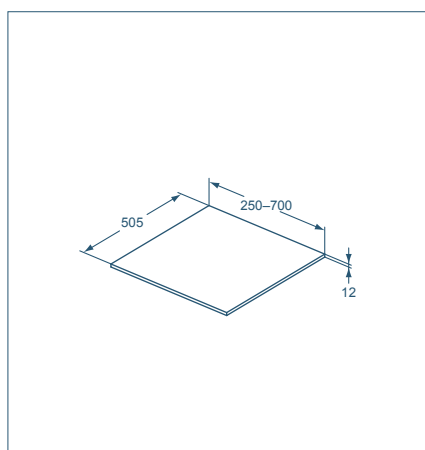

## Skříňka pod umyvadlo

Model	Obj. číslo
Skříňka pod umyvadlo – 1 zásuvka 600 x 380 x 505 mm	U8594
Skříňka pod umyvadlo – 1 zásuvka 700 x 380 x 505 mm	U8595

- 1 zásuvka s automatickým otevíracím mechanismem (bez rukojeti)
- Deska s výřezem pro nástěnná umyvadla nebo umyvadla na desku
- Nástěnná instalace (upevňovací sada je součástí balení)