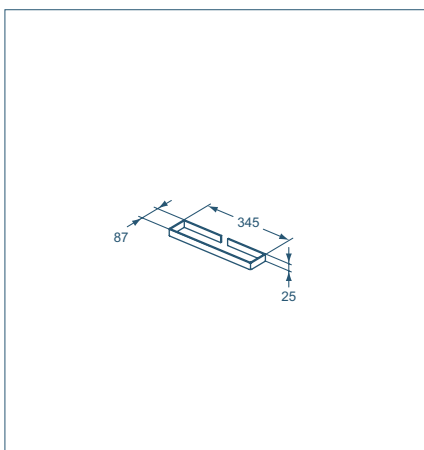

ADAPTO

TECHNICKÉ ÚDAJE

Držák na ručníky Bordo

Model	Obj. číslo
Držák na ručníky	U8426AA

- Chrom

Držák na ručníky Cubo

Model	Obj. číslo
Držák na ručníky	U8427AA

- Chrom

Držák na ručníky Cubo

Model	Obj. číslo
Držák na ručníky	U8615AA

- Chrom