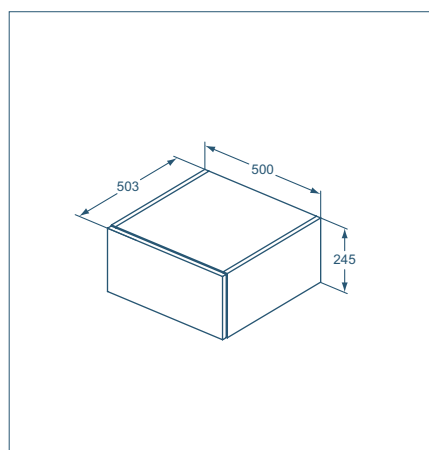

## Skříňka pod umyvadlo

Model	Obj. číslo
Skříňka pod umyvadlo – 1 zásuvka 600 x 380 x 505 mm	U8594
Skříňka pod umyvadlo – 1 zásuvka 700 x 380 x 505 mm	U8595

- 1 zásuvka s automatickým otevíracím mechanismem (bez rukojeti)
- Deska s výřezem pro nástěnná umyvadla nebo umyvadla na desku
- Nástěnná instalace (upevňovací sada je součástí balení)