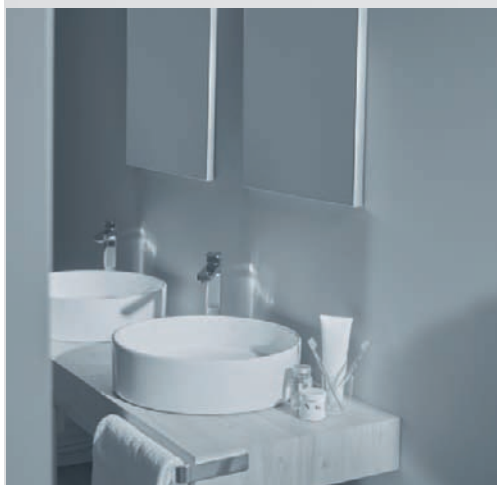

PŘÍKLADY SESTAVENÍ

Model Obj. číslo

Umyvadlo

Strada II Umyvadlo na desku, Ø 45 cm (2ks) T295901

Baterie

Edge Umyvadlová baterie s vysokým vývodem, bez odtokové garnitury (2ks) A7114AA

Nábytek

Adapto Nábytková police, 150 cm U8593FF

Adapto Upevnění nábytkové police (4 ks)* U842867

Doplňky

Mirror & Light Zrcadlo s osvětlením, 50 x 70 cm (2 ks) T3339BH

Adapto Držák na ručník Bordo U8426AA

* Zapotřebí objednat 4 ks (v balení 1 ks)

Model Obj. číslo

Umyvadlo

Strada II Umyvadlo na desku, 40 x 40 cm T296201

Baterie

Connect Air Umyvadlová baterie s vysokým vývodem, SLIM, bez odtokové garnitury A7027AA

Nábytek

Adapto Nábytková police, 85 cm U8407WG

Adapto Podpůrné nohy (2 ks)* U8599FY

Adapto Podpěrný rám, 85 cm U8601FY

Adapto Vrchní deska, 85 cm U8415WG

Adapto Nástěnná skříňka, 25 cm U8419FX

Adapto Vrchní deska, 25 cm U8410FX

Doplňky

Mirror & Light Zrcadlo s podsvícením, 80 x 70 cm T3336BH

Adapto Držák na ručník Cubo, 475 mm U8615AA

* Zapotřebí objednat 2 ks (v balení 1 ks)

Model Obj. číslo

Umyvadlo

Ipalyss Umyvadlo na desku, 55 x 38 cm E207601

Baterie

Connect Air Umyvadlová baterie s vysokým vývodem, SLIM, bez odtokové garnitury A7027AA

Nábytek

Adapto Nábytková police, 105 cm U8408FF

Adapto Podpůrné nohy (2 ks)* U8599FY

Adapto Podpěrný rám, 105 cm U8602FY

Adapto Vrchní deska, 105 cm U8416WG

Adapto Nástěnná skříňka, 50 cm U8421WG

Adapto Vrchní deska, 50 cm U8412WG

Doplňky

Mirror & Light Zrcadlo s osvětlením, 60 x 70 cm T3340BH

* Zapotřebí objednat 2 ks (v balení 1 ks)

POVRCHOVÉ ÚPRAVY NÁBYTKU

WG Lesklý lak bílý

FW Dekor vlašský ořech

FF Dekor světlá pinie

FX Dekor kámen