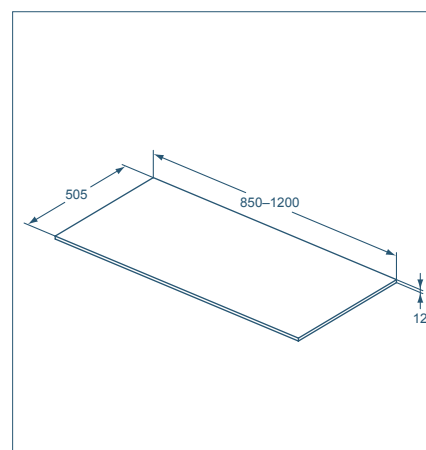

## Skříňka pod umyvadlo

Model	Obj. číslo
Skříňka pod umyvadlo – 1 zásuvka 600 x 380 x 505 mm	U8594
Skříňka pod umyvadlo – 1 zásuvka 700 x 380 x 505 mm	U8595

- 1 zásuvka s automatickým otevíracím mechanismem (bez rukojeti)
- Deska s výřezem pro nástěnná umyvadla nebo umyvadla na desku
- Nástěnná instalace (upevňovací sada je součástí balení)