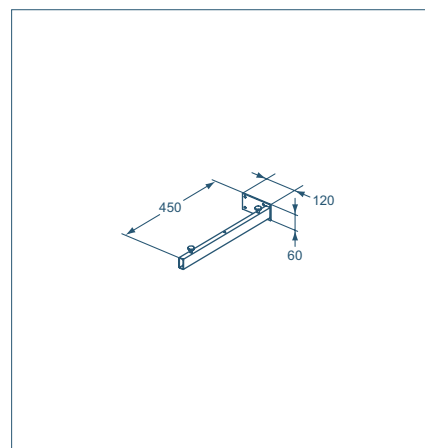

ADAPTO

TECHNICKÉ ÚDAJE

KVALITA A ŽIVOTNOST
Značka označující výrobky, k jejichž výrobě bylo
použito dřevo z šetrně obhospodařovaných lesů.
Více na www.czechfsc.cz.

Nábytková police

Model	Obj. číslo
Nábytková police 600 x 120 x 505 mm	U8405
Nábytková police 700 x 120 x 505 mm	U8406
Nábytková police 850 x 120 x 505 mm	U8407

- Kompatibilní s nástěnnou skříňkou ADAPTO (U8419 nebo U8421) a držáky na ručníky ADAPTO (U8425AA, U8426AA, U8427AA nebo U8615AA)
- Upevnění nábytkové police (U842867): zapotřebí 2 ks (k objednání zvlášť)
- Nosná konstrukce pro volně stojící sestavy (k objednání zvlášť)

Nábytková police

Model	Obj. číslo
Nábytková police 1050 x 120 x 505 mm	U8408
Nábytková police 1200 x 120 x 505 mm	U8409
Nábytková police 1500 x 120 x 505 mm	U8593

- Kompatibilní s nástěnnou skříňkou ADAPTO (U8419 nebo U8421) a držáky na ručníky ADAPTO (U8425AA, U8426AA, U8427AA nebo U8615AA)
- Upevnění nábytkové police (U842867): zapotřebí 3 ks (k objednání zvlášť)
- Nosná konstrukce pro volně stojící sestavy (k objednání zvlášť)

Upevnění nábytkové police

Model	Obj. číslo
Upevnění nábytkové police (1 ks v balení)	U842867

- Pro nástěnnou instalaci
- Pro nábytkové police o délce 60, 70 a 85 cm jsou zapotřebí 2 ks
- Pro nábytkové police o délce 105, 120 a 150 cm jsou zapotřebí 3 ks