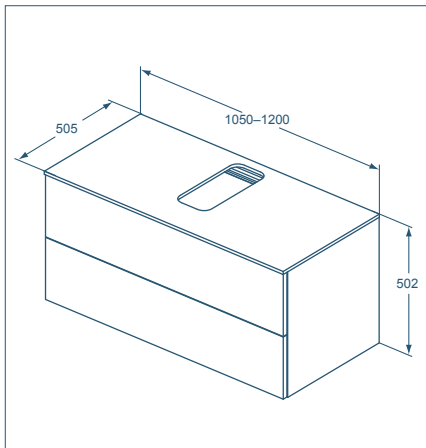

Skříňka pod umyvadlo

Model	Obj. číslo
Skříňka pod umyvadlo – 1 zásuvka 600 x 380 x 505 mm	U8594
Skříňka pod umyvadlo – 1 zásuvka 700 x 380 x 505 mm	U8595

- 1 zásuvka s automatickým otevíracím mechanismem (bez rukojeti)
- Deska s výřezem pro nástěnná umyvadla nebo umyvadla na desku
- Nástěnná instalace (upevňovací sada je součástí balení)

Pro přesné kombinace: Viz tabulka kompatibility nábytku a umyvadel.

Skříňka pod umyvadlo

Model	Obj. číslo
Skříňka pod umyvadlo – 2 zásuvky 1050 x 502 x 505 mm	U8597
Skříňka pod umyvadlo – 2 zásuvky 1200 x 502 x 505 mm	U8598

- 2 zásuvky s automatickým otevíracím mechanismem (bez rukojeti)
- Deska s výřezem pro nástěnná umyvadla nebo umyvadla na desku
- Nástěnná instalace (upevňovací sada je součástí balení)

Pro přesné kombinace: Viz tabulka kompatibility nábytku a umyvadel.

Držák na ručníky Onda

Model	Obj. číslo
Držák na ručníky	U8425AA

- Chrom