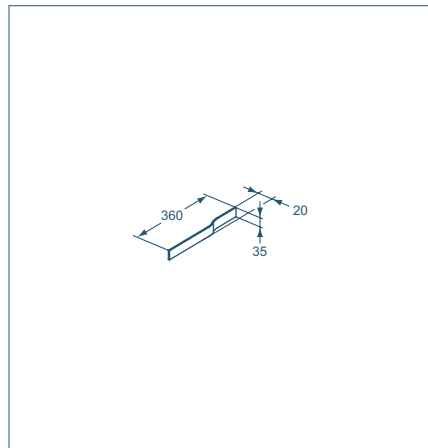

Skříňka pod umyvadlo

Model	Obj. číslo
Skříňka pod umyvadlo – 1 zásuvka 600 x 380 x 505 mm	U8594
Skříňka pod umyvadlo – 1 zásuvka 700 x 380 x 505 mm	U8595

- 1 zásuvka s automatickým otevíracím mechanismem (bez rukojeti)
- Deska s výřezem pro nástěnná umyvadla nebo umyvadla na desku
- Nástěnná instalace (upevňovací sada je součástí balení)

Pro přesné kombinace: Viz tabulka kompatibility nábytku a umyvadel.

Skříňka pod umyvadlo

Model	Obj. číslo
Skříňka pod umyvadlo – 2 zásuvky 1050 x 502 x 505 mm	U8597
Skříňka pod umyvadlo – 2 zásuvky 1200 x 502 x 505 mm	U8598

- 2 zásuvky s automatickým otevíracím mechanismem (bez rukojeti)
- Deska s výřezem pro nástěnná umyvadla nebo umyvadla na desku
- Nástěnná instalace (upevňovací sada je součástí balení)

Pro přesné kombinace: Viz tabulka kompatibility nábytku a umyvadel.

Držák na ručníky Onda

Model	Obj. číslo
Držák na ručníky	U8425AA

- Chrom