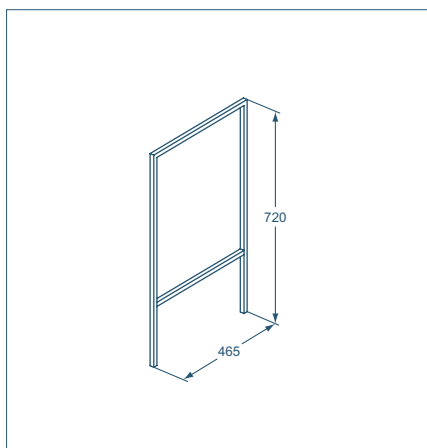

Podpůrné nohy

Model	Obj. číslo
Podpůrné nohy (1 ks v balení)	U8599FY

- Podpůrné nohy jsou součástí nosné konstrukce určené pro volně stojící sestavy nábytkových polic, nástěnných skříněk, nábytkových vrchních desek
- Zapotřebí objednat 2 ks
- Instalace s vodorovnou konstrukcí (U860xxx)

Podpěrný rám

Model	Obj. číslo
Podpěrný rám 600 mm	U8600FY
Podpěrný rám 850 mm	U8601FY
Podpěrný rám 1050 mm	U8602FY
Podpěrný rám 1200 mm	U8603FY

- Vodorovná konstrukce je součástí nosné konstrukce určené pro volně stojící sestavy nábytkových polic, nástěnných skříněk, nábytkových vrchních desek
- Výběr vodorovné konstrukce (U860xxx) se odvíjí od velikosti vybraného umyvadla

Nástěnná skříňka

Model	Obj. číslo
Nástěnná skříňka 250 x 245 x 503 mm	U8419

- 1 zásuvka s automatickým otevíracím mechanismem (bez rukojeti)
- Kompatibilní s nábytkovou vrchní deskou
- Možná instalace s nábytkovou policí, s konstrukcí pro volně stojící sestavy nebo samostatná instalace