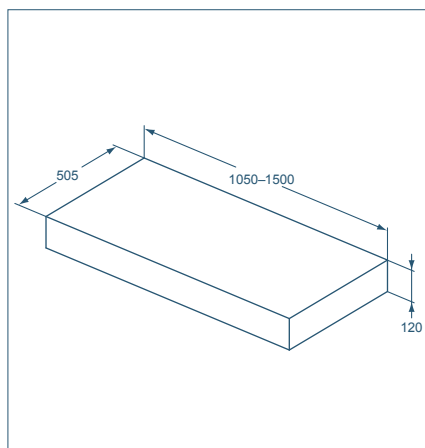

ADAPTO

TECHNICKÉ ÚDAJE

KVALITA A ŽIVOTNOST
Značka označující výrobky, k jejichž výrobě bylo
použito dřevo z šetrně obhospodařovaných lesů.
Více na www.czechfsc.cz.

Nábytková police

Model	Obj. číslo
Nábytková police 600 x 120 x 505 mm	U8405
Nábytková police 700 x 120 x 505 mm	U8406
Nábytková police 850 x 120 x 505 mm	U8407

- Kompatibilní s nástěnnou skříňkou ADAPTO (U8419 nebo U8421) a držáky na ručníky ADAPTO (U8425AA, U8426AA, U8427AA nebo U8615AA)
- Upevnění nábytkové police (U842867): zapotřebí 2 ks (k objednání zvlášť)
- Nosná konstrukce pro volně stojící sestavy (k objednání zvlášť)

Nábytková police

Model	Obj. číslo
Nábytková police 1050 x 120 x 505 mm	U8408
Nábytková police 1200 x 120 x 505 mm	U8409
Nábytková police 1500 x 120 x 505 mm	U8593

- Kompatibilní s nástěnnou skříňkou ADAPTO (U8419 nebo U8421) a držáky na ručníky ADAPTO (U8425AA, U8426AA, U8427AA nebo U8615AA)
- Upevnění nábytkové police (U842867): zapotřebí 3 ks (k objednání zvlášť)
- Nosná konstrukce pro volně stojící sestavy (k objednání zvlášť)

Upevnění nábytkové police

Model	Obj. číslo
Upevnění nábytkové police (1 ks v balení)	U842867

- Pro nástěnnou instalaci
- Pro nábytkové police o délce 60, 70 a 85 cm jsou zapotřebí 2 ks
- Pro nábytkové police o délce 105, 120 a 150 cm jsou zapotřebí 3 ks