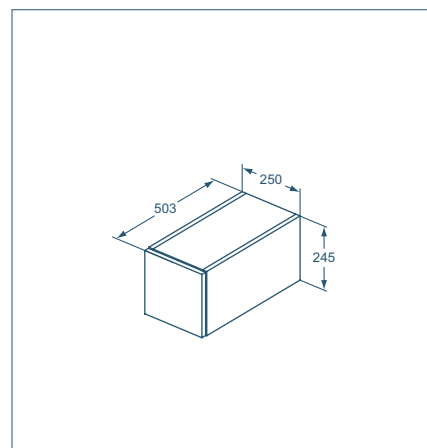

## Nástěnná skříňka

Model	Obj. číslo
Nástěnná skříňka 250 x 245 x 503 mm	U8419

- 1 zásuvka s automatickým otevíracím mechanismem (bez rukojeti)
- Kompatibilní s nábytkovou vrchní deskou
- Možná instalace s nábytkovou policí, s konstrukcí pro volně stojící sestavy nebo samostatná instalace