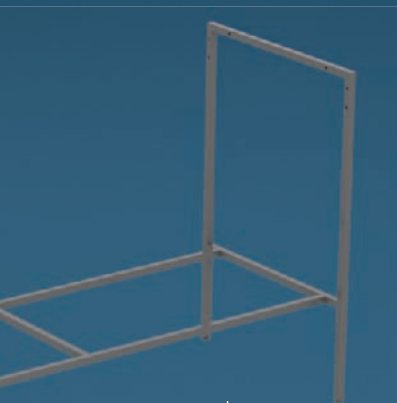

KONSTRUKCE
POD UMYVADLO
PRO VOLNĚ
STOJÍCÍ SESTAVY