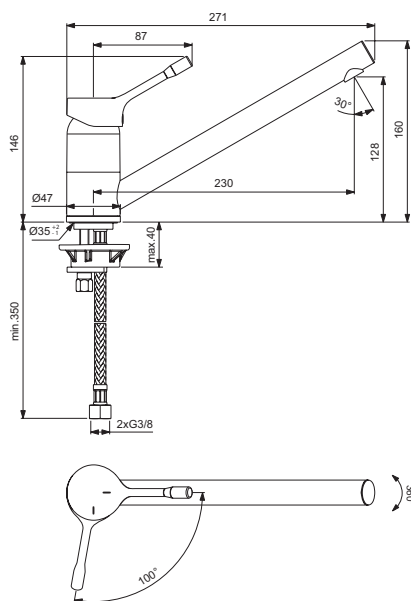

CERALOOK

Kuchyňská baterie s vyťahovacím perlátorem/sprškou

Model	Objedn. č.
Kuchyňská baterie	BC178GN

- otočný výtok
- kovová páka
- povrch z nerez oceli
- dosah 225 mm
- výška* 322 mm
- Ø výtok 30 mm
- kartuše FirmaFlow™ 38 mm, s CLICK funkcí, s keramickými destičkami a omezovačem teploty vody
- dvě funkce – vyťahovací černý perlátor/sprška
- stojánkové upevnění

Kuchyňská baterie

Model	Objedn. č.
Kuchyňská baterie	BC292AA

- otočný výtok
- kovová páka
- povrch chrom
- dosah 230 mm
- výška* 128 mm
- Ø výtok 22 mm
- kartuše FirmaFlow™ 38 mm, s CLICK funkcí, s keramickými destičkami a omezovačem teploty vody
- BlueStart provedení
- upevnění EASY FIX

Kuchyňská baterie

Model	Objedn. č.
Kuchyňská baterie	BC292GN

- otočný výtok
- kovová páka
- povrch z nerez oceli
- dosah 230 mm
- výška* 128 mm
- Ø výtok 22 mm
- kartuše FirmaFlow™ 38 mm, s CLICK funkcí, s keramickými destičkami a omezovačem teploty vody
- BlueStart provedení
- upevnění EASY FIX