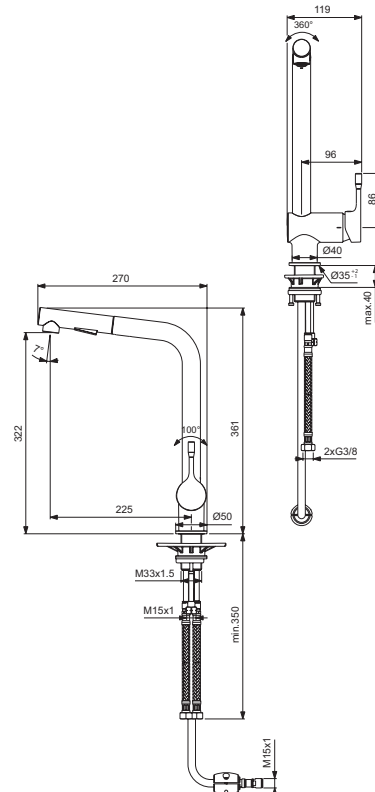

## Kuchyňská baterie s vytahovacím perlátorem

Model Kuchyňská baterie Objedn. č. BC176AA

- otočný výtok
- kovová páka
- povrch chrom
- dosah 207 mm
- výška\* 313 mm
- Ø výtok 30 mm
- kartuše FirmaFlow™ 38 mm, s CLICK funkcí, s keramickými destičkami a omezovačem teploty vody
- jedna funkce – vytahovací perlátor
- stojánkové upevnění

## Kuchyňská baterie s vytahovacím perlátorem Nízkotlaká verze

Model Kuchyňská baterie  
Nízkotlaká verze Objedn. č. BC177AA

- otočný výtok
- kovová páka
- povrch chrom
- dosah 207 mm
- výška\* 314 mm
- Ø výtok 30 mm
- kartuše FirmaFlow™ 38 mm, s CLICK funkcí, s keramickými destičkami a omezovačem teploty vody
- jedna funkce – vytahovací perlátor
- nízkotlaké provedení pro otevřené ohřívače vody
- stojánkové upevnění

## Kuchyňská baterie s vytahovacím perlátorem/sprškou

Model Kuchyňská baterie Objedn. č. BC178AA

- otočný výtok
- kovová páka
- povrch chrom
- dosah 225 mm
- výška\* 322 mm
- Ø výtok 30 mm
- kartuše FirmaFlow™ 38 mm, s CLICK funkcí, s keramickými destičkami a omezovačem teploty vody
- dvě funkce – vytahovací černý perlátor / sprška
- stojánkové upevnění