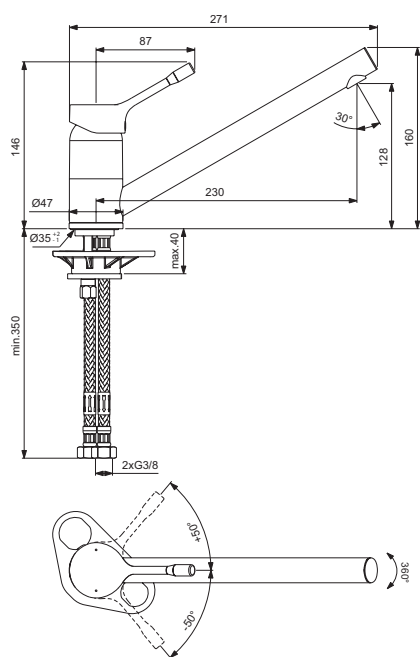

## Kuchyňská baterie

Model	Objedn. č.
Kuchyňská baterie	BC292GN

- otočný výtok
- kovová páka
- povrch z nerez oceli
- dosah 230 mm
- výška\* 128 mm
- Ø výtok 22 mm
- kartuše FirmaFlow™ 38 mm, s CLICK funkcí, s keramickými destičkami a omezovačem teploty vody
- BlueStart provedení
- upevnění EASY FIX

## Kuchyňská baterie

Nízkotlaká verze

Model	Objedn. č.
Kuchyňská baterie Nízkotlaká verze	BC293AA

- otočný výtok
- kovová páka
- povrch chrom
- dosah 230 mm
- výška\* 128 mm
- Ø výtok 22 mm
- kartuše FirmaFlow™ 38 mm, s CLICK funkcí, s keramickými destičkami a omezovačem teploty vody
- nízkotlaké provedení pro otevřené ohřivače vody
- upevnění EASY FIX