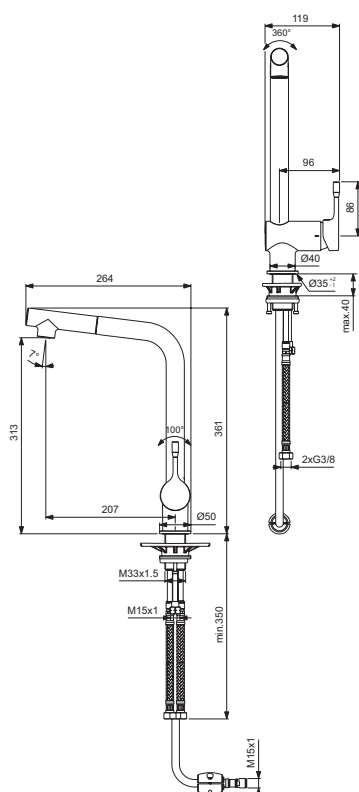

### Nízkotlaká verze

Model Kuchyňská baterie Nízkotlaká verze      Objedn. č. BC175AA

- otočný výtok
- kovová páka
- povrch chrom
- dosah 225 mm
- výška\* 322 mm
- Ø výtoku 22 mm
- kartuše FirmaFlow™ 38 mm, s CLICK funkcí, s keramickými destičkami a omezovačem teploty vody
- nízkotlaké provedení pro otevřené ohříváče vody
- stojánkové upevnění

## Kuchyňská baterie s vytahovacím perlátorem

Model Kuchyňská baterie Objedn. č. BC176AA

- otočný výtok
- kovová páka
- povrch chrom
- dosah 207 mm
- výška\* 313 mm
- Ø výtok 30 mm
- kartuše FirmaFlow™ 38 mm, s CLICK funkcí, s keramickými destičkami a omezovačem teploty vody
- jedna funkce – vytahovací perlátor
- stojánkové upevnění