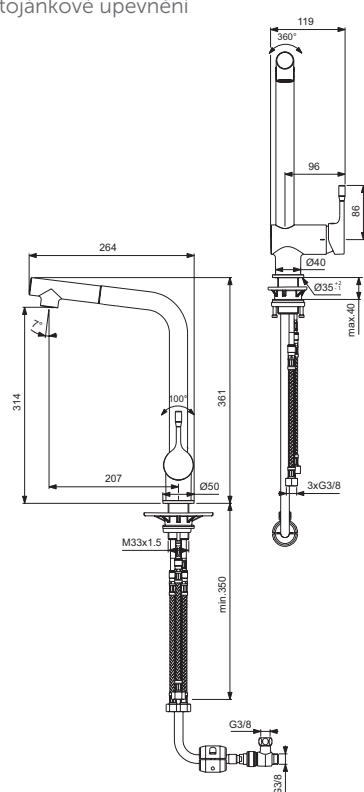

## Kuchyňská baterie s vytahovacím perlátorem

Model Kuchyňská baterie Objedn. č. BC176AA

- otočný výtok
- kovová páka
- povrch chrom
- dosah 207 mm
- výška\* 313 mm
- Ø výtok 30 mm
- kartuše FirmaFlow™ 38 mm, s CLICK funkcí, s keramickými destičkami a omezovačem teploty vody
- jedna funkce – vytahovací perlátor
- stojánkové upevnění

## Kuchyňská baterie s vytahovacím perlátorem Nízkotlaká verze

Model Kuchyňská baterie  
Nízkotlaká verze Objedn. č. BC177AA

- otočný výtok
- kovová páka
- povrch chrom
- dosah 207 mm
- výška\* 314 mm
- Ø výtok 30 mm
- kartuše FirmaFlow™ 38 mm, s CLICK funkcí, s keramickými destičkami a omezovačem teploty vody
- jedna funkce – vytahovací perlátor
- nízkotlaké provedení pro otevřené ohřívače vody
- stojánkové upevnění