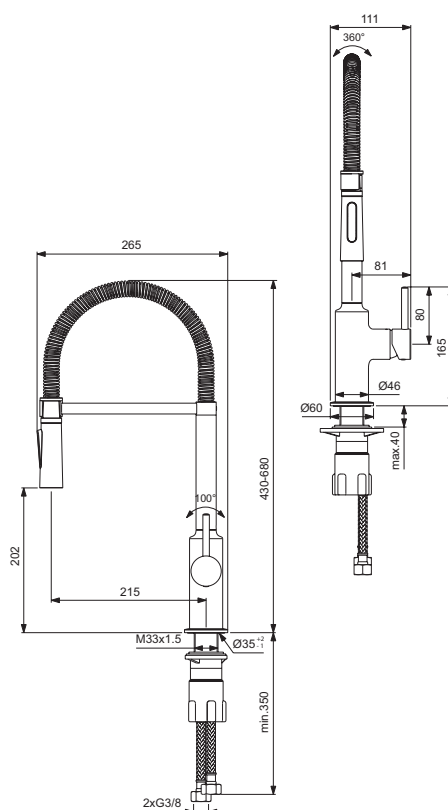

* Využitelná výška pod perlátorem