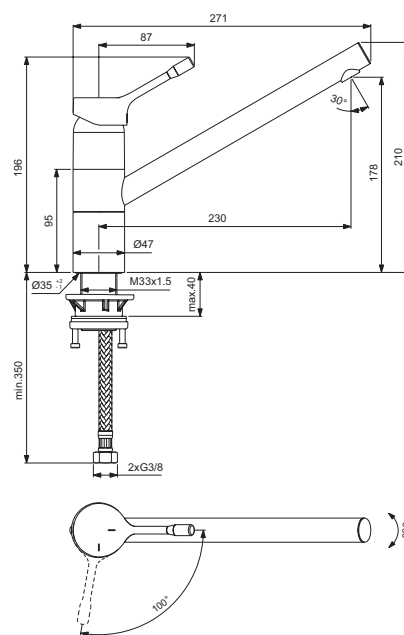

* Využitelná výška pod perlátorem