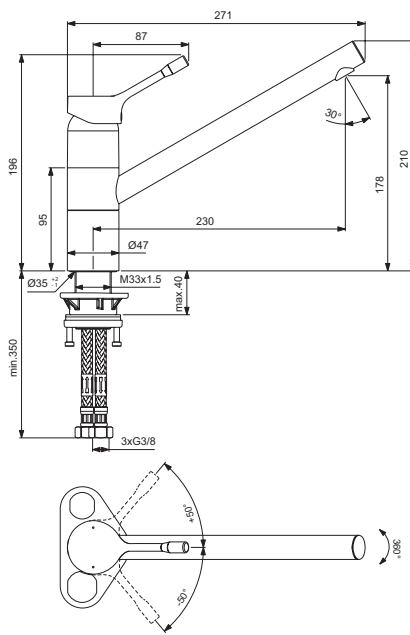

CERALOOK

Kuchyňská baterie s vysokým výtokem

- otočný výtok
- kovová páka
- povrch z nerez oceli
- dosah 230 mm
- výška* 178 mm
- Ø výtok 22 mm
- kartuše FirmaFlow™ 38 mm, s CLICK funkcí, s keramickými destičkami a omezovačem teploty vody
- BlueStart provedení
- stojánkové upevnění

Kuchyňská baterie s vysokým výtokem Nízkotlaká verze

- otočný výtok
- kovová páka
- povrch chrom
- dosah 230 mm
- výška* 178 mm
- Ø výtok 22 mm
- kartuše FirmaFlow™ 38 mm, s CLICK funkcí, s keramickými destičkami a omezovačem teploty vody
- nízkotlaké provedení pro otevřenou ohřívače vody
- stojánkové upevnění

Kuchyňská baterie s vytahovacím perlátorem/sprškou

- otočný výtok
- kovová páka
- povrch chrom
- dosah 233 mm
- výška* 170 mm
- Ø výtok 29 mm
- kartuše FirmaFlow™ 38 mm, s CLICK funkcí, s keramickými destičkami a omezovačem teploty vody
- dvě funkce – vytahovací černý perlátor / sprška
- BlueStart provedení
- stojánkové upevnění