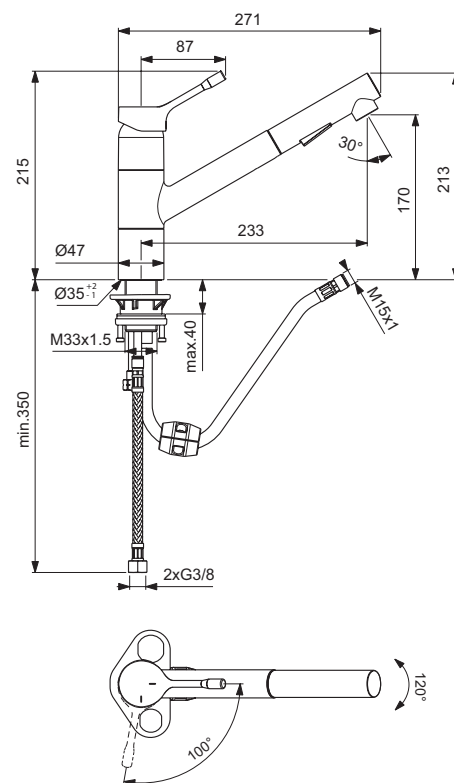

Obr.: BC176AA

## Kuchyňská baterie s vysokým výtokem Nízkotlaká verze

Model Kuchyňská baterie Objedn. č. BC296AA

- otočný výtok
- kovová páka
- povrch chrom
- dosah 230 mm
- výška\* 178 mm
- Ø výtok 22 mm
- kartuše FirmaFlow™ 38 mm, s CLICK funkcí, s keramickými destičkami a omezovačem teploty vody
- nízkotlaké provedení pro otevřenou ohřívače vody
- stojánkové upevnění

## Kuchyňská baterie s vytahovacím perlátorem/sprškou

Model Kuchyňská baterie Objedn. č. BC297AA

- otočný výtok
- kovová páka
- povrch chrom
- dosah 233 mm
- výška\* 170 mm
- Ø výtok 29 mm
- kartuše FirmaFlow™ 38 mm, s CLICK funkcí, s keramickými destičkami a omezovačem teploty vody
- dvě funkce – vytahovací černý perlátor / sprška
- BlueStart provedení
- stojánkové upevnění