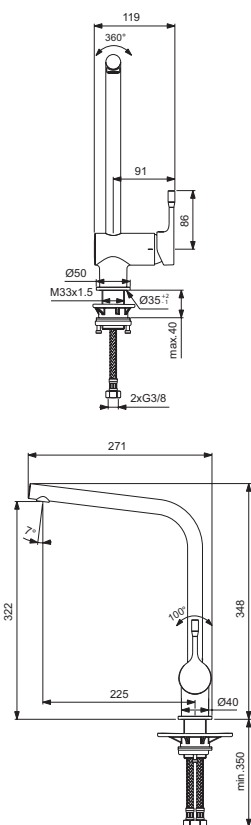

CERALOOK

Kuchyňská baterie s vysokým výtokem

Model Kuchyňská baterie   Objedn. č. BC174AA

- otočný výtok
- kovová páka
- povrch chrom
- dosah 225 mm
- výška* 322 mm
- Ø výtoku 22 mm
- kartuše FirmaFlow™ 38 mm, s CLICK funkcí, s keramickými destičkami a omezovačem teploty vody
- stojánkové upevnění

Kuchyňská baterie s vysokým výtokem

Model Kuchyňská baterie   Objedn. č. BC174GN

- otočný výtok
- kovová páka
- povrch z nerez oceli
- dosah 225 mm
- výška* 322 mm
- Ø výtoku 22 mm
- kartuše FirmaFlow™ 38 mm, s CLICK funkcí, s keramickými destičkami a omezovačem teploty vody
- stojánkové upevnění

Kuchyňská baterie s vysokým výtokem

Nízkotlaká verze

Model Kuchyňská baterie Nízkotlaká verze   Objedn. č. BC175AA

- otočný výtok
- kovová páka
- povrch chrom
- dosah 225 mm
- výška* 322 mm
- Ø výtoku 22 mm
- kartuše FirmaFlow™ 38 mm, s CLICK funkcí, s keramickými destičkami a omezovačem teploty vody
- nízkotlaké provedení pro otevřené ohříváče vody
- stojánkové upevnění