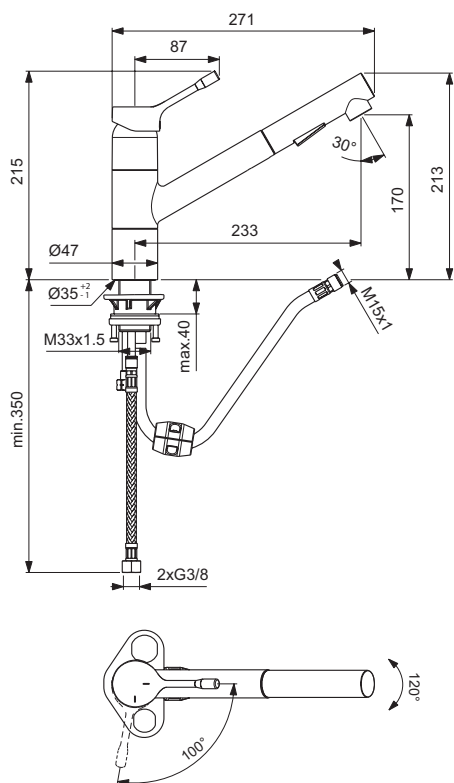

Kuchyňská baterie s vyťahovacím perlátorem/sprškou

Model	Objedn. č.
Kuchyňská baterie	BC297GN

- otočný výtok
- kovová páka
- povrch z nerez oceli
- dosah 233 mm
- výška* 170 mm
- Ø výtoku 29 mm
- kartuše FirmaFlow™ 38 mm, s CLICK funkcí, s keramickými destičkami a omezovačem teploty vody
- dvě funkce – vyťahovací černý perlátor/sprška
- BlueStart provedení
- stojánkové upevnění

Kuchyňská baterie s perlátorem/sprškou Verze Semi Pro

Model	Objedn. č.
Kuchyňská baterie Verze Semi Pro	BC302AA

- otočný držák výtoku
- páka Semi Pro z kovu
- povrch chrom
- dosah 215 mm
- výška* 202 mm
- kartuše 35 mm s keramickými destičkami a omezovačem teploty vody
- perlátor/sprška umístěná na hadici chráněné pružinou
- stojánkové upevnění

* Využitelná výška pod perlátorem