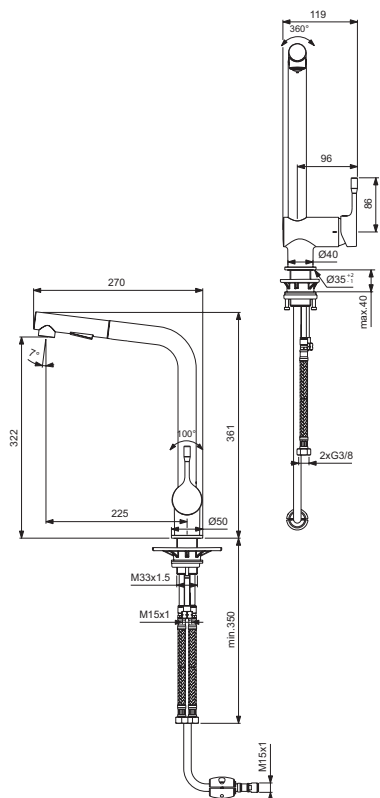

Model	Objedn. č.
Kuchyňská baterie	BC178GN

- otočný výtok
- kovová páka
- povrch z nerez oceli
- dosah 225 mm
- výška* 322 mm
- Ø výtok 30 mm
- kartuše FirmaFlow™ 38 mm, s CLICK funkcí, s keramickými destičkami a omezovačem teploty vody
- dvě funkce – vyťahovací černý perlátor/sprška
- stojánkové upevnění