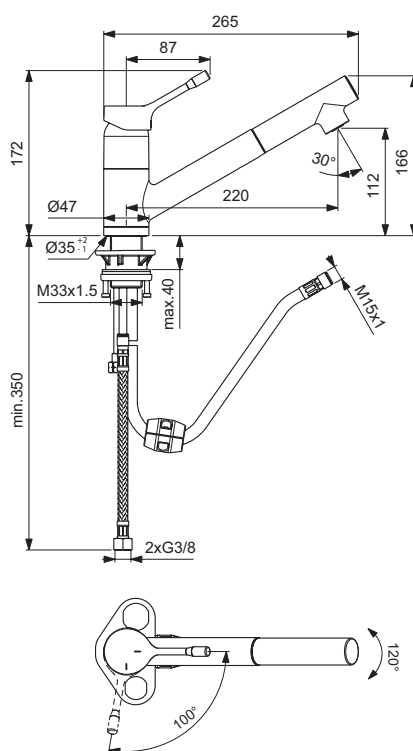

## Kuchyňská baterie

Nízkotlaká verze

Model	Objedn. č.
Kuchyňská baterie Nízkotlaká verze	BC293AA

- otočný výtok
- kovová páka
- povrch chrom
- dosah 230 mm
- výška\* 128 mm
- Ø výtok 22 mm
- kartuše FirmaFlow™ 38 mm, s CLICK funkcí, s keramickými destičkami a omezovačem teploty vody
- nízkotlaké provedení pro otevřené ohřivače vody
- upevnění EASY FIX

## Kuchyňská baterie s vytahovacím perlátorem

Model	Objedn. č.
Kuchyňská baterie s vytahovacím perlátorem	BC294AA

- otočný výtok
- kovová páka
- povrch chrom
- dosah 220 mm
- výška\* 112 mm
- Ø výtok 29 mm
- kartuše FirmaFlow™ 38 mm, s CLICK funkcí, s keramickými destičkami a omezovačem teploty vody
- jedna funkce – vytahovací perlátor
- BlueStart provedení
- stojánkové upevnění