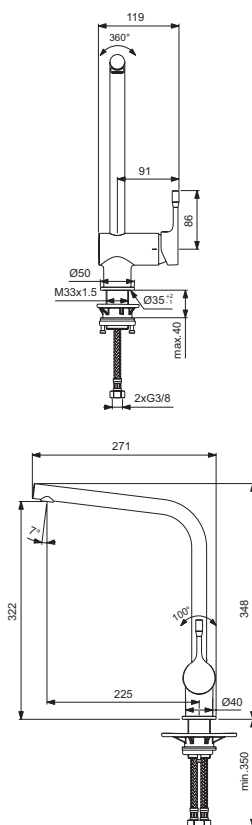

## Kuchyňská baterie s vysokým výtokem

Model Kuchyňská baterie      Objedn. č. BC174AA

- otočný výtok
- kovová páka
- povrch chrom
- dosah 225 mm
- výška\* 322 mm
- Ø výtoku 22 mm
- kartuše FirmaFlow™ 38 mm, s CLICK funkcí, s keramickými destičkami a omezovačem teploty vody
- stojánkové upevnění

## Kuchyňská baterie s vysokým výtokem

Model Kuchyňská baterie      Objedn. č. BC174GN

- otočný výtok
- kovová páka
- povrch z nerez oceli
- dosah 225 mm
- výška\* 322 mm
- Ø výtoku 22 mm
- kartuše FirmaFlow™ 38 mm, s CLICK funkcí, s keramickými destičkami a omezovačem teploty vody
- stojánkové upevnění