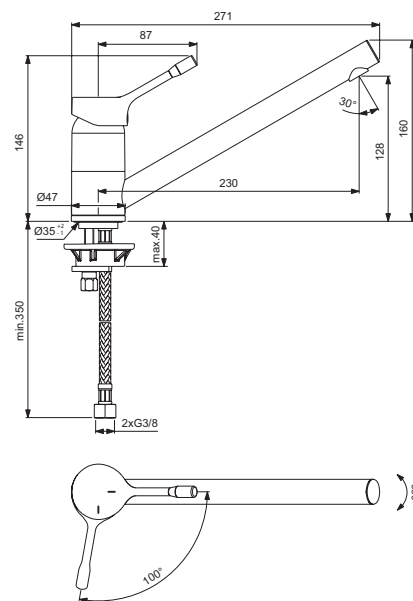

CERALOOK

Kuchyňská baterie s vyťahovacím perlátorem/sprškou

Model	Objedn. č.
Kuchyňská baterie	BC178GN

- otočný výtok
- kovová páka
- povrch z nerez oceli
- dosah 225 mm
- výška* 322 mm
- Ø výtok 30 mm
- kartuše FirmaFlow™ 38 mm, s CLICK funkcí, s keramickými destičkami a omezovačem teploty vody
- dvě funkce – vyťahovací černý perlátor/sprška
- stojánkové upevnění

Kuchyňská baterie

Model	Objedn. č.
Kuchyňská baterie	BC292AA

- otočný výtok
- kovová páka
- povrch chrom
- dosah 230 mm
- výška* 128 mm
- Ø výtok 22 mm
- kartuše FirmaFlow™ 38 mm, s CLICK funkcí, s keramickými destičkami a omezovačem teploty vody
- BlueStart provedení
- upevnění EASY FIX

Kuchyňská baterie

Model	Objedn. č.
Kuchyňská baterie	BC292GN

- otočný výtok
- kovová páka
- povrch z nerez oceli
- dosah 230 mm
- výška* 128 mm
- Ø výtok 22 mm
- kartuše FirmaFlow™ 38 mm, s CLICK funkcí, s keramickými destičkami a omezovačem teploty vody
- BlueStart provedení
- upevnění EASY FIX