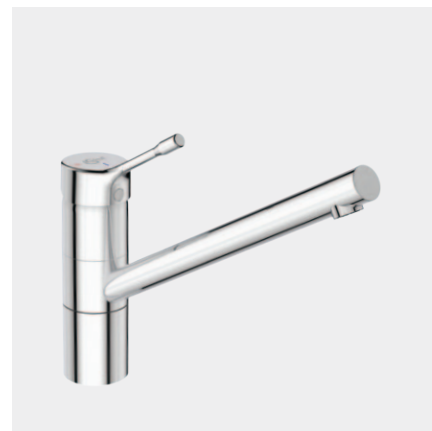

Obr.: BC176AA

## Kuchyňská baterie

Nízkotlaká verze

Model	Objedn. č.
Kuchyňská baterie Nízkotlaká verze	BC293AA

- otočný výtok
- kovová páka
- povrch chrom
- dosah 230 mm
- výška\* 128 mm
- Ø výtok 22 mm
- kartuše FirmaFlow™ 38 mm, s CLICK funkcí, s keramickými destičkami a omezovačem teploty vody
- nízkotlaké provedení pro otevřené ohřivače vody
- upevnění EASY FIX

## Kuchyňská baterie s vytahovacím perlátorem

Model	Objedn. č.
Kuchyňská baterie s vytahovacím perlátorem	BC294AA

- otočný výtok
- kovová páka
- povrch chrom
- dosah 220 mm
- výška\* 112 mm
- Ø výtok 29 mm
- kartuše FirmaFlow™ 38 mm, s CLICK funkcí, s keramickými destičkami a omezovačem teploty vody
- jedna funkce – vytahovací perlátor
- BlueStart provedení
- stojánkové upevnění

## Kuchyňská baterie s vysokým výtokem

Model	Objedn. č.
Kuchyňská baterie s vysokým výtokem	BC295AA

- otočný výtok
- kovová páka
- povrch chrom
- dosah 230 mm
- výška\* 178 mm
- Ø výtok 22 mm
- kartuše FirmaFlow™ 38 mm, s CLICK funkcí, s keramickými destičkami a omezovačem teploty vody
- BlueStart provedení
- stojánkové upevnění