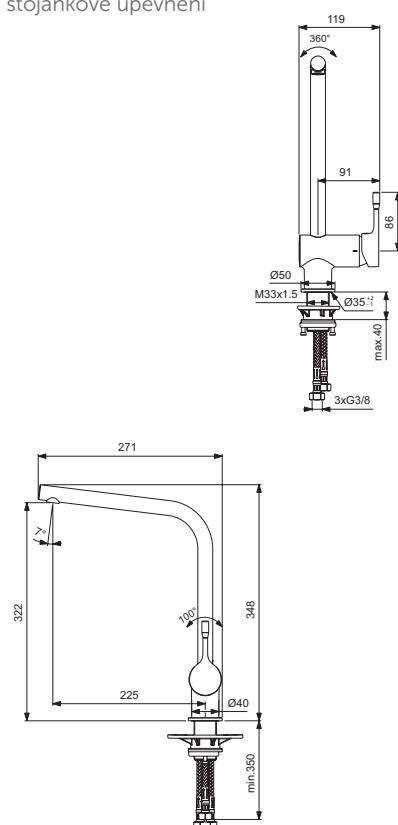

Model Kuchyňská baterie Nízkotlaká verze   Objedn. č. BC175AA

- otočný výtok
- kovová páka
- povrch chrom
- dosah 225 mm
- výška* 322 mm
- Ø výtoku 22 mm
- kartuše FirmaFlow™ 38 mm, s CLICK funkcí, s keramickými destičkami a omezovačem teploty vody
- nízkotlaké provedení pro otevřené ohříváče vody
- stojánkové upevnění