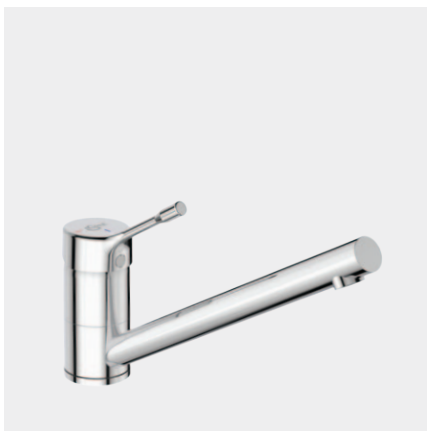

Obr.: BC176AA

## CERALOOK

- otočný vysoko položený výtok ve tvaru L
- vkusná designová páka z kovu
- povrch v chromu, vybrané modely s povrchem z nerez oceli
- také v nízkotlakém provedení
- kartuše FirmaFlow™ 38 mm s CLICK funkcí
- stabilní stojánkové upevnění
- vytahovací perlátor v chromu (dle modelu)
- vytahovací perlátor/sprška matně černý (dle modelu)

## Kuchyňská baterie s vyťahovacím perlátorem/sprškou

Model	Objedn. č.
Kuchyňská baterie	BC178GN

- otočný výtok
- kovová páka
- povrch z nerez oceli
- dosah 225 mm
- výška\* 322 mm
- Ø výtok 30 mm
- kartuše FirmaFlow™ 38 mm, s CLICK funkcí, s keramickými destičkami a omezovačem teploty vody
- dvě funkce – vyťahovací černý perlátor/sprška
- stojánkové upevnění

## Kuchyňská baterie

Model	Objedn. č.
Kuchyňská baterie	BC292AA

- otočný výtok
- kovová páka
- povrch chrom
- dosah 230 mm
- výška\* 128 mm
- Ø výtok 22 mm
- kartuše FirmaFlow™ 38 mm, s CLICK funkcí, s keramickými destičkami a omezovačem teploty vody
- BlueStart provedení
- upevnění EASY FIX