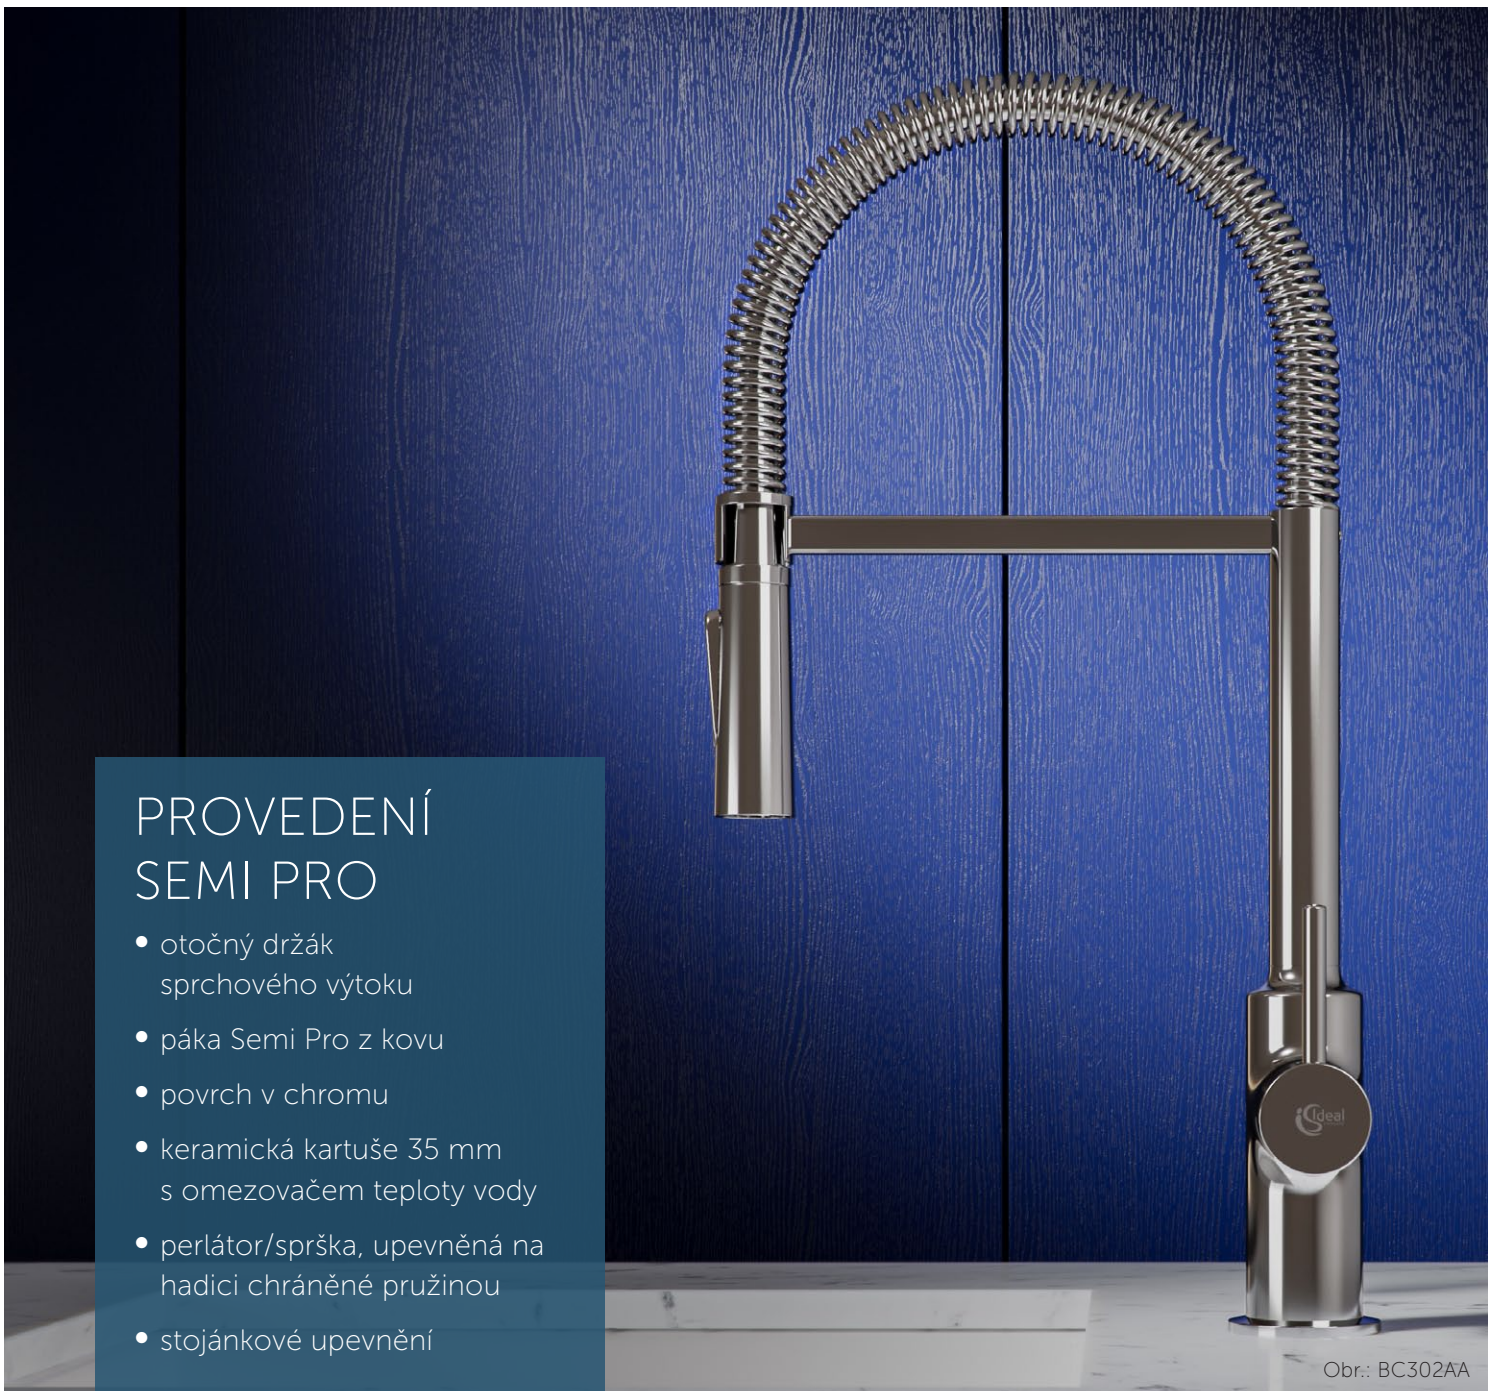

## CERALOOK

- otočný vysoko položený výtok ve tvaru L
- vkusná designová páka z kovu
- povrch v chromu, vybrané modely s povrchem z nerez oceli
- také v nízkotlakém provedení
- kartuše FirmaFlow™ 38 mm s CLICK funkcí
- stabilní stojánkové upevnění
- vytahovací perlátor v chromu (dle modelu)
- vytahovací perlátor/sprška matně černý (dle modelu)

## CERALOOK

- otočný vysoký výtok
- vkusná designová páka z kovu
- povrch v chromu, vybrané modely s povrchem z nerez oceli
- také v nízkotlakém provedení
- kartuše FirmaFlow™ 38 mm s CLICK funkcí
- stabilní stojánkové upevnění
- vytahovací perlátor/sprška matně černý (dle modelu)
- BlueStart provedení šetří vodu i energii (dle modelu)

## CERALOOK

- otočný nízký výtok
- povrch v chromu, vybrané modely s povrchem z nerez oceli
- také v nízkotlakém provedení
- kartuše FirmaFlow™ 38 mm s CLICK funkcí
- upevnění EASY FIX nebo stojánkové upevnění (dle modelu)
- vytahovací perlátor v chromu (dle modelu)
- BlueStart provedení šetří vodu i energii (dle modelu)