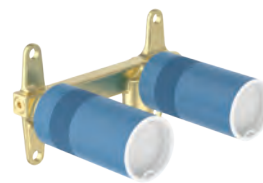

UMYVADLOVÁ BATERIE H 250MM

BD277AA - s odtokem, EasyFix+
BD238AA - s odtokem
BD236AA - bez odtoku
BD239AA - s odtokem, BlueStart
BD237AA - bez odtoku, BlueStart

UMYVADLOVÁ NÁSTĚNNÁ

BD241AA - otočný spodní výtok

UMYVADLOVÁ PODOOMÍTKOVÁ

BD244AA - vrchní část, bez podomítkového tělesa (A1313NU)

PODOMÍTKOVÝ DÍL

A1313NU - vestavná část, podomítková těleso

VANOVÁ PODOMÍTKOVÁ

BD263AA - vrchní část, bez podomítkového tělesa (A1000NU)