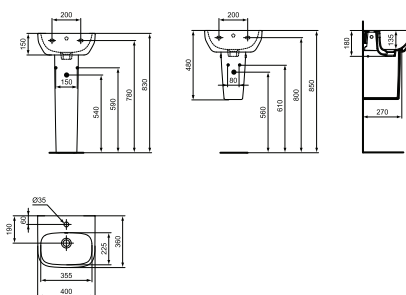

MODEL	Obj. číslo
Umývátka 40x36 cm, s otvorem pro baterii a přepadem, bílá	T470801
Umývátka 35x30 cm levé, s otvorem pro baterii a přepadem, bílá	T470901
Umývátka 35x30 cm pravé, s otvorem pro baterii a přepadem, bílá	T471001
Polosloop k umývátkům bílá	T471501