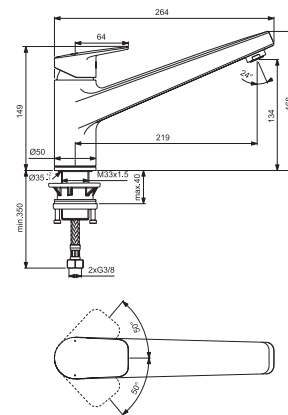

KUCHYŇSKÁ BATERIE NÍZKÁ

MODEL

Nizký výtok chrom

Nizký výtok, BlueStart chrom

Nizký výtok, nízkotlaká chrom

Obj. číslo

BD321AA

BD323AA

BD322AA

- 28 mm kartuše FirmaFlow®- s funkcí CLICK
- Výška pod výtokem 134 mm
- Pevné uchycení

KUCHYŇSKÁ BATERIE VYSOKÁ

MODEL

Vysoký výtok chrom

Vysoká výtok, BlueStart chrom

Vysoká výtok, nízkotlaká chrom

Vysoká výtok, instalace před okno chrom

ARTIKELNR

BD325AA

BD327AA

BD326AA

BD333AA

- 28 mm kartuše FirmaFlow®- s funkcí CLICK
- Výška pod výtokem 155 mm
- Pevné uchycení

KUCHYŇSKÁ BATERIE VYSOKÁ S VYTAHOVACÍ SPRŠKOU

MODEL

Vysoký výtok, s ruční výsuvnou sprškou chrom

Vysoký výtok, BlueStart, s ruční výsuvnou sprškou chrom

ARTIKELNR

BD331AA

BD332AA

- 28 mm kartuše FirmaFlow®- s funkcí CLICK
- Otočné lité tělo
- Výška pod výtokem 151 mm
- S 1 funkční vytažovací ruční sprškou
- Pevné uchycení