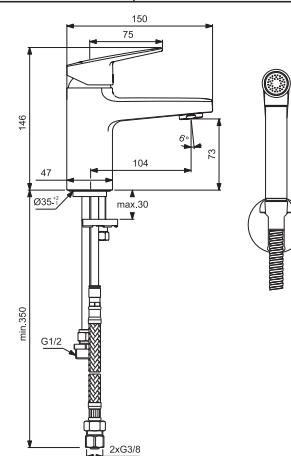

Záruka

LightMove®

Omezovač teploty