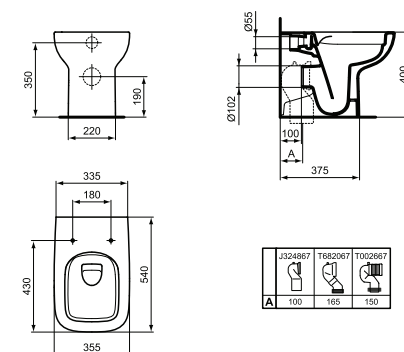

ZÁVĚSNÉ WC RL+

MODEL	Obj. číslo
Závěsné WC RimLS+ bílá	T471701
Sedátko SoftClose bílá	T453101
Sedátko bílá	T453001

ZÁVĚSNÝ BIDET

MODEL	Obj. číslo
Závěsný bidet, s otvorem pro baterii a přepadem bílá	T471801

STOJÍCÍ WC RL+

MODEL	Obj. číslo
Stojící WC RimLS+ bílá	T471901
Sedátko SoftClose bílá	T453101
Sedátko bílá	T453001

STOJÍCÍ BIDET

MODEL	Obj. číslo
Stojící bidet, s otvorem pro baterii a přepadem bílá	T472001