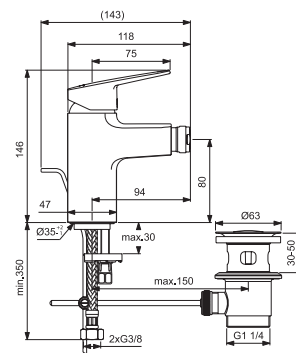

Záruka

Úspora vody a energie

LightMove®

Omezovač teploty

EASY FIX rychlé uchycení