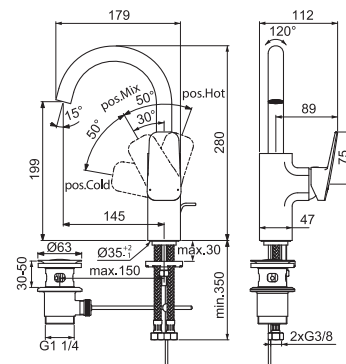

Obj. číslo

BD235AA

Záruka

LightMove®

Omezovač teploty