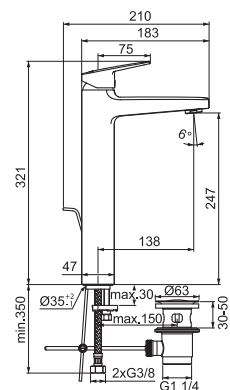

CERAPLAN

UMYVADLOVÁ BATERIE H 250 MM

MODEL	Obj. číslo
5 L/min, kovový odtok, Easy Fix+ chrom	BD277AA
5 L/min, kovový odtok, Easy Fix chrom	BD238AA
5 L/min, bez odtoku, Easy Fix chrom	BD236AA
BlueStart, 5 L/min, kovový odtok, Easy Fix chrom	BD239AA
BlueStart, 5 L/min, bez odtoku, Easy Fix chrom	BD237AA

- 38 mm kartuše FirmaFlow® - s funkcí CLICK
- Výška pod výtok 247 mm

UMYVADLOVÁ PODOOMÍTKOVÁ

MODEL	Obj. číslo
Vrchní část, 5 l/min chrom	BD244AA
Podomítková část.	A1313NU

- 28 mm kartuše FirmaFlow®
- Vývod 166 mm
- Podomítkové těleso A1313NU nutno objednat samostatně

UMYVADLOVÁ NÁSTĚNNÁ

MODEL	Obj. číslo
Rozteč 150 mm, spodní výtok chrom	BD241AA

- 38 mm kartuše FirmaFlow® - s funkcí CLICK
- Vývod 150 mm
- Obsahuje S-Přípojky a rozety

BIDETOVÁ BATERIE

MODEL	Obj. číslo
Bidetová spodní výtok chrom	BD278AA

- 38 mm kartuše FirmaFlow®
- Průtok 5L /min
- Easy Fix+ montáž

Záruka

Úspora vody a energie

LightMove®

Omezovač teploty

EASY FIX rychlé uchycení