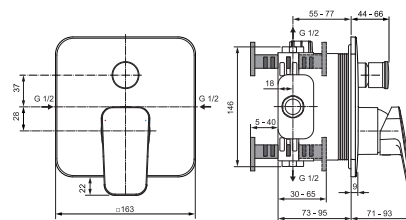

EASY BOX podomítková část

- 47 mm kartuše FirmaFlow®- s funkcí CLICK
- Podomítkové těleso A1000NU nutno objednat samostatně

Obj. číslo

BD263AA

A1000NU

UMYVADLOVÁ VYSOKÁ

MODEL

5 L/min, kovový odtok chrom