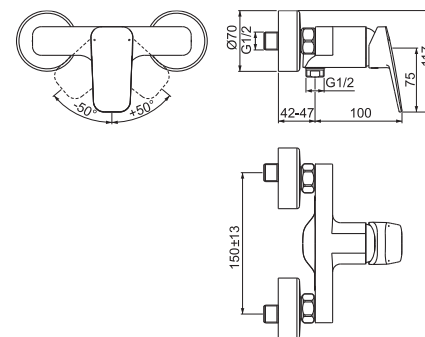

SPRCHOVÁ NÁSTĚNNÁ 150 MM

MODEL

Bez příslušenství chrom

- 38 mm kartuše FirmaFlow®- s funkcí CLICK
- Obsahuje S-Připojky a rozety

Obj. číslo

BD250AA

VANOVÁ NÁSTĚNNÁ 150 MM

MODEL

Včetně sprchové sady, s přepínačem chrom

Bez příslušenství, s přepínačem chrom

- 38 mm kartuše FirmaFlow®- s funkcí CLICK
- Sada - Idealrain ruční sprcha s 1 funkcí, kovová hadce, držák sprchy
- Obsahuje S-Připojky a rozety

Obj. číslo

BD258AA

BD256AA

VANOVÁ STOJÁNKOVÁ

MODEL

Jednotvorová, do okraje vany, s přepínačem chrom

- 38 mm kartuše FirmaFlow®- s funkcí CLICK
- Jedno otvorová montáž

Obj. číslo

BD257AA

UMYVADLOVÁ S BIDETOVOU SPRŠKOU

MODEL

S bidetovou sprškou chrom

- 38 mm kartuše FirmaFlow®- s funkcí CLICK
- Obsahuje sprchovou hadici, držák a bidetovou spršku

Obj. číslo

BD231AA

Záruka

LightMove®

Omezovač teploty