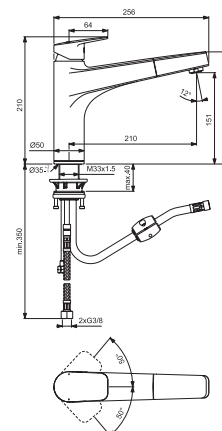

Vysoký výtok, s ruční výsuvnou sprškou chrom

Vysoký výtok, BlueStart, s ruční výsuvnou sprškou chrom

ARTIKELNR

BD331AA

BD332AA

- 28 mm kartuše FirmaFlow®- s funkcí CLICK
- Otočné lité tělo
- Výška pod výtokem 151 mm
- S 1 funkční vytažovací ruční sprškou
- Pevné uchycení