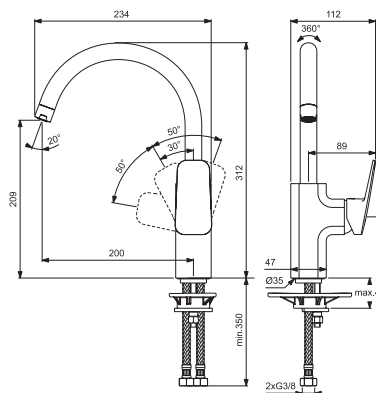

Obj. číslo

BD334AA

- 38 mm kartuše FirmaFlow® - s funkcí CLICK
- Vývod 200 mm
- Výška pod výtokem 209 mm
- EASY FIX instalace