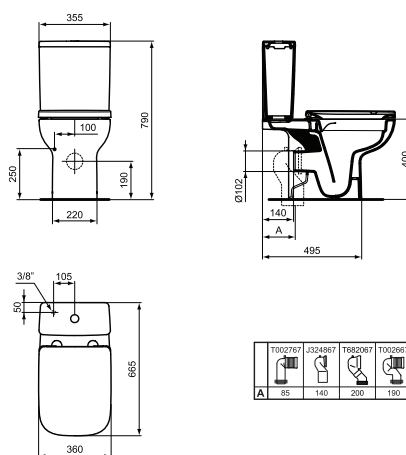

ZÁVĚSNÉ WC UNI RL+

MODEL	Obj. číslo
Závěsné WC RimLS+ UNI bílá	T471601
Sedátko UNI sw SoftClose bílá	T467601
Sedátko UNI sw bílá	T467501

STOJÍCÍ KOMBI WC RL+

MODEL	Obj. číslo
Stojící kombi WC mísa RimLS+ bílá	T472101
Kombi WC nádržka, 4,5/3 l, spodní napouštění bílá	T472301
Sedátko SoftClose bílá	T453101
Sedátko bílá	T453001