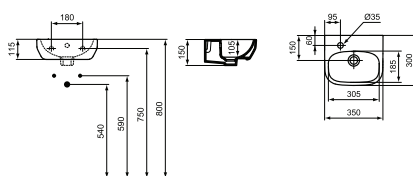

MODEL	Obj. číslo
Umývátka 40x36 cm, s otvorem pro baterii a přepadem, bílá	T470801
Umývátka 35x30 cm levé, s otvorem pro baterii a přepadem, bílá	T470901
Umývátka 35x30 cm pravé, s otvorem pro baterii a přepadem, bílá	T471001
Polosloop k umývátkům bílá	T471501