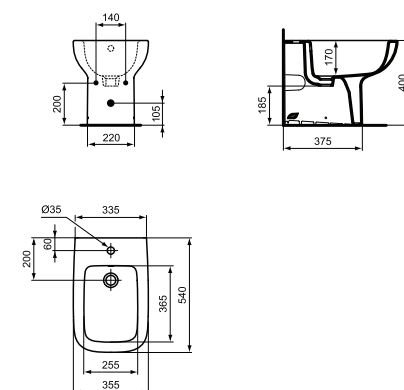

STOJÍCÍ WC RL+

MODEL	Obj. číslo
Stojící WC RimLS+ bílá	T471901
Sedátko SoftClose bílá	T453101
Sedátko bílá	T453001

STOJÍCÍ BIDET

MODEL	Obj. číslo
Stojící bidet, s otvorem pro baterii a přepadem bílá	T472001