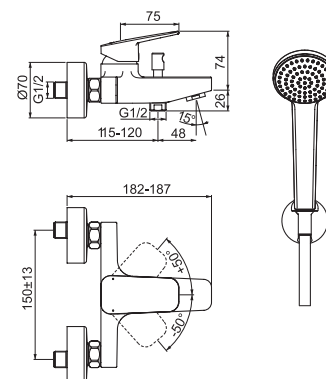

Bez příslušenství chrom

- 38 mm kartuše FirmaFlow®- s funkcí CLICK
- Obsahuje S-Připojky a rozety

Obj. číslo

BD250AA

VANOVÁ NÁSTĚNNÁ 150 MM

MODEL

Včetně sprchové sady, s přepínačem chrom

Bez příslušenství, s přepínačem chrom

- 38 mm kartuše FirmaFlow®- s funkcí CLICK
- Sada - Idealrain ruční sprcha s 1 funkcí, kovová hadce, držák sprchy
- Obsahuje S-Připojky a rozety

Obj. číslo

BD258AA

BD256AA

VANOVÁ STOJÁNKOVÁ

MODEL

Jednotvorová, do okraje vany, s přepínačem chrom