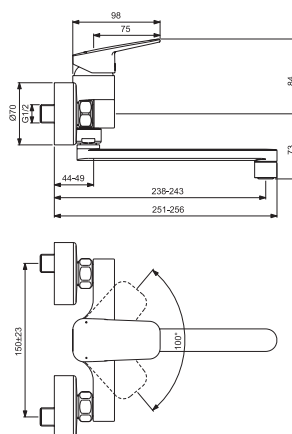

KUCHYŇSKÁ BATERIE S VYSOKÝM VÝVODEM

MODEL

S vysokým výtokem, EASY FIX instalace chrom

ARTIKELNR

BD339AA

- 28 mm kartuše FirmaFlow® - s funkcí CLICK
- Vývod 200 mm
- Výška pod výtokem 182 mm
- EASY FIX instalace

KUCHYŇSKÁ BATERIE S VYSOKÝM VÝVODEM

MODEL

S vysokým výtokem, BlueStart, spodní montáž Easy Fix chrom

Obj. číslo

BD334AA

- 38 mm kartuše FirmaFlow® - s funkcí CLICK
- Vývod 200 mm
- Výška pod výtokem 209 mm
- EASY FIX instalace

KUCHYŇSKÁ BATERIE S VYSOKÝM VÝVODEM A VYTAHOVACÍ SPRŠKOU

MODEL

S vysokým výtokem, svytahovací sprška, BlueStart chrom

Obj. číslo

BD338AA

- 38 mm kartuše FirmaFlow® - s funkcí CLICK
- Zpětné klapky
- Vývod 216 mm
- Výška pod výtokem 169 mm
- 2 funkční vyťahovací ruční sprška
- Pevné uchycení

NÁSTĚNNÁ KUCHYŇSKÁ BATERIE

MODEL

Spodní výtok 200 mm chrom

ARTIKELNR

BD340AA

Spodní výtok 160 mm chrom

BD341AA

- 38 mm kartuše FirmaFlow® - s funkcí CLICK
- Obsahuje S-Připojky a rozety