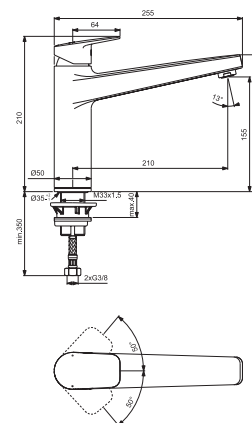

ARTIKELNR

BD325AA

BD327AA

BD326AA

BD333AA

- 28 mm kartuše FirmaFlow®- s funkcí CLICK
- Výška pod výtokem 155 mm
- Pevné uchycení

KUCHYŇSKÁ BATERIE VYSOKÁ S VYTAHOVACÍ SPRŠKOU

MODEL