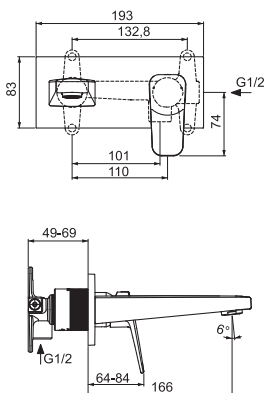

- 38 mm kartuše FirmaFlow® - s funkcí CLICK
- Výška pod výtok 247 mm

UMYVADLOVÁ PODOOMÍTKOVÁ

MODEL	Obj. číslo
Vrchní část, 5 l/min chrom	BD244AA
Podomítková část.	A1313NU

- 28 mm kartuše FirmaFlow®
- Vývod 166 mm
- Podomítkové těleso A1313NU nutno objednat samostatně