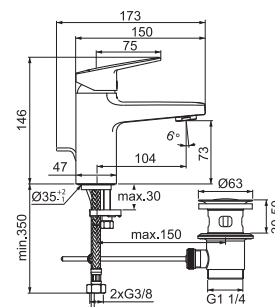

- 38 mm kartuše FirmaFlow®- s funkcí CLICK