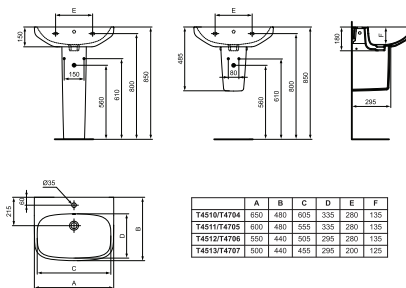

STOJÍCÍ BIDET
T472001 - stojící bidet

KOMBI WC
T472101 - kombi WC mísa RL+
T472301 - kombi WC nádrž 4,5/3 sp

UMYVADLO

MODEL	Obj. číslo
Umyvadlo 65 cm, s otvorem pro baterii a přepadem, bílá	T470401
Umyvadlo 60 cm, s otvorem pro baterii a přepadem, bílá	T470501
Umyvadlo 55 cm, s otvorem pro baterii a přepadem, bílá	T470601
Umyvadlo 50 cm, s otvorem pro baterii a přepadem, bílá	T470701
Sloup. bílá	T471201
Polosloop. bílá	T471301