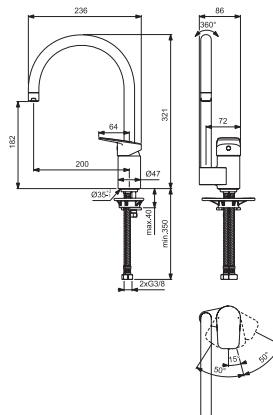

KUCHYŇSKÁ BATERIE S VYSOKÝM VÝVODEM

MODEL

S vysokým výtokem, EASY FIX instalace chrom

ARTIKELNR

BD339AA

- 28 mm kartuše FirmaFlow® - s funkcí CLICK
- Vývod 200 mm
- Výška pod výtokem 182 mm
- EASY FIX instalace

KUCHYŇSKÁ BATERIE S VYSOKÝM VÝVODEM

MODEL

S vysokým výtokem, BlueStart, spodní montáž Easy Fix chrom

Obj. číslo

BD334AA

- 38 mm kartuše FirmaFlow® - s funkcí CLICK
- Vývod 200 mm
- Výška pod výtokem 209 mm
- EASY FIX instalace

KUCHYŇSKÁ BATERIE S VYSOKÝM VÝVODEM A VYTAHOVACÍ SPRŠKOU

MODEL

S vysokým výtokem, svytahovací sprška, BlueStart chrom

Obj. číslo

BD338AA

- 38 mm kartuše FirmaFlow® - s funkcí CLICK
- Zpětné klapky
- Vývod 216 mm
- Výška pod výtokem 169 mm
- 2 funkční vyťahovací ruční sprška
- Pevné uchycení

NÁSTĚNNÁ KUCHYŇSKÁ BATERIE

MODEL

Spodní výtok 200 mm chrom

ARTIKELNR

BD340AA

Spodní výtok 160 mm chrom

BD341AA

- 38 mm kartuše FirmaFlow® - s funkcí CLICK
- Obsahuje S-Připojky a rozety