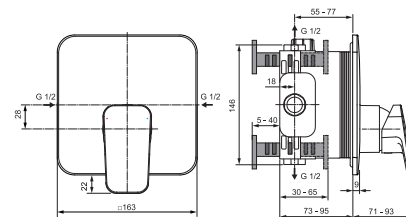

EASY BOX podomítková část

- 47 mm kartuše FirmaFlow®- s funkcí CLICK
- Podomítkové těleso A1000NU nutno objednat samostatně

Obj. číslo

BD254AA

A1000NU

VANOVÁ PODOMÍTKOVÁ

MODEL

Svrchní část, s přepínačem chrom