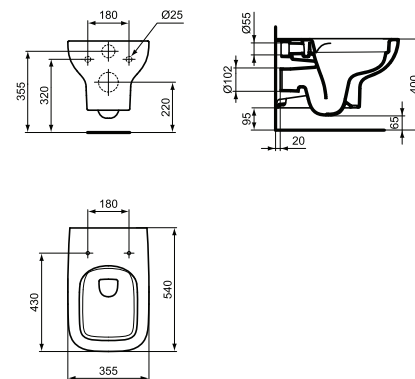

ZÁVĚSNÉ WC RL+

MODEL	Obj. číslo
Závěsné WC RimLS+ bílá	T471701
Sedátko SoftClose bílá	T453101
Sedátko bílá	T453001

ZÁVĚSNÝ BIDET

MODEL	Obj. číslo
Závěsný bidet, s otvorem pro baterii a přepadem bílá	T471801

STOJÍCÍ WC RL+

MODEL	Obj. číslo
Stojící WC RimLS+ bílá	T471901
Sedátko SoftClose bílá	T453101
Sedátko bílá	T453001

STOJÍCÍ BIDET

MODEL	Obj. číslo
Stojící bidet, s otvorem pro baterii a přepadem bílá	T472001