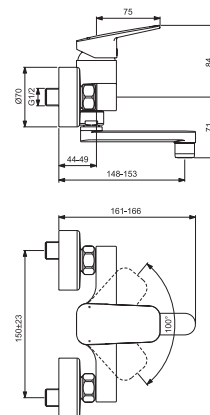

CERAPLAN

UMYVADLOVÁ BATERIE H 250 MM

MODEL	Obj. číslo
5 L/min, kovový odtok, Easy Fix+ chrom	BD277AA
5 L/min, kovový odtok, Easy Fix chrom	BD238AA
5 L/min, bez odtoku, Easy Fix chrom	BD236AA
BlueStart, 5 L/min, kovový odtok, Easy Fix chrom	BD239AA
BlueStart, 5 L/min, bez odtoku, Easy Fix chrom	BD237AA

- 38 mm kartuše FirmaFlow® - s funkcí CLICK
- Výška pod výtok 247 mm

UMYVADLOVÁ PODOOMÍTKOVÁ

MODEL	Obj. číslo
Vrchní část, 5 l/min chrom	BD244AA
Podomítková část.	A1313NU

- 28 mm kartuše FirmaFlow®
- Vývod 166 mm
- Podomítkové těleso A1313NU nutno objednat samostatně

UMYVADLOVÁ NÁSTĚNNÁ

MODEL	Obj. číslo
Rozteč 150 mm, spodní výtok chrom	BD241AA

- 38 mm kartuše FirmaFlow® - s funkcí CLICK
- Vývod 150 mm
- Obsahuje S-Přípojky a rozety

BIDETOVÁ BATERIE

MODEL	Obj. číslo
Bidetová spodní výtok chrom	BD278AA

- 38 mm kartuše FirmaFlow®
- Průtok 5L /min
- Easy Fix+ montáž

Záruka

Úspora vody a energie

LightMove®

Omezovač teploty

EASY FIX rychlé uchycení