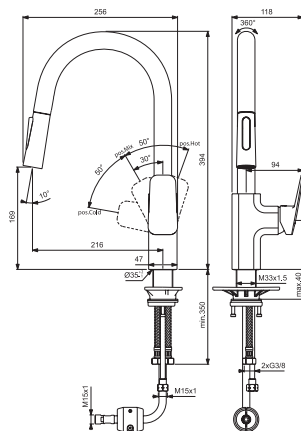

KUCHYŇSKÁ BATERIE S VYSOKÝM VÝVODEM A VYTAHOVACÍ SPRŠKOU

MODEL

S vysokým výtokem, svytahovací sprška, BlueStart chrom

Obj. číslo

BD338AA

- 38 mm kartuše FirmaFlow® - s funkcí CLICK
- Zpětné klapky
- Vývod 216 mm
- Výška pod výtokem 169 mm
- 2 funkční vyťahovací ruční sprška
- Pevné uchycení