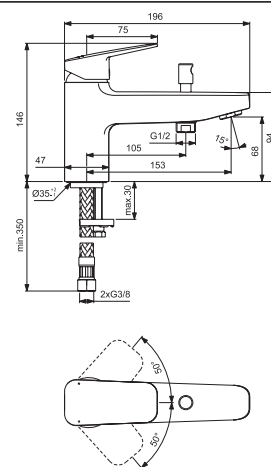

SPRCHOVÁ NÁSTĚNNÁ 150 MM

MODEL

Bez příslušenství chrom

- 38 mm kartuše FirmaFlow®- s funkcí CLICK
- Obsahuje S-Připojky a rozety

Obj. číslo

BD250AA

VANOVÁ NÁSTĚNNÁ 150 MM

MODEL

Včetně sprchové sady, s přepínačem chrom

Bez příslušenství, s přepínačem chrom

- 38 mm kartuše FirmaFlow®- s funkcí CLICK
- Sada - Idealrain ruční sprcha s 1 funkcí, kovová hadce, držák sprchy
- Obsahuje S-Připojky a rozety

Obj. číslo

BD258AA

BD256AA

VANOVÁ STOJÁNKOVÁ

MODEL

Jednotvorová, do okraje vany, s přepínačem chrom

- 38 mm kartuše FirmaFlow®- s funkcí CLICK
- Jedno otvorová montáž

Obj. číslo

BD257AA

UMYVADLOVÁ S BIDETOVOU SPRŠKOU

MODEL

S bidetovou sprškou chrom

- 38 mm kartuše FirmaFlow®- s funkcí CLICK
- Obsahuje sprchovou hadici, držák a bidetovou spršku

Obj. číslo

BD231AA

Záruka

LightMove®

Omezovač teploty