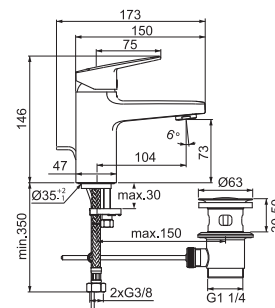

- 38 mm kartuše FirmaFlow®- s funkcí CLICK