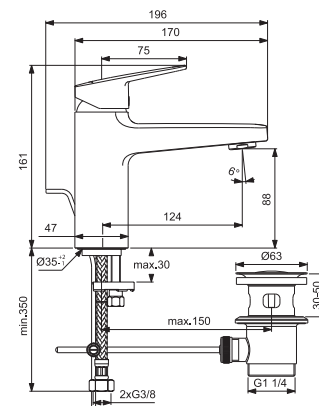

- 38 mm kartuše FirmaFlow®- s funkcí CLICK