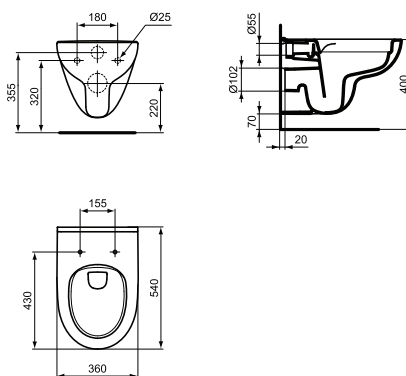

MODEL	Obj. číslo
Závěsné WC RimLS+ UNI bílá	T471601
Sedátko UNI sw SoftClose bílá	T467601
Sedátko UNI sw bílá	T467501