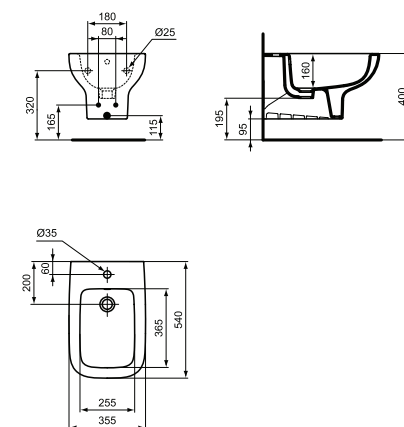

ZÁVĚSNÉ WC RL+

MODEL	Obj. číslo
Závěsné WC RimLS+ bílá	T471701
Sedátko SoftClose bílá	T453101
Sedátko bílá	T453001

ZÁVĚSNÝ BIDET

MODEL	Obj. číslo
Závěsný bidet, s otvorem pro baterii a přepadem bílá	T471801