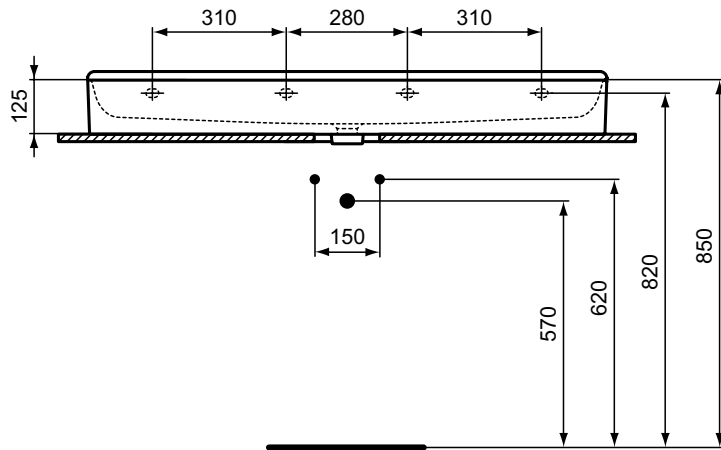

Conca umyvadlo 120 cm

Conca

Conca umyvadlo 120 cm

Popis výrobku

Umyvadlo nástěnné 120 cm.

Bez otvoru pro umyvadlovou baterii.

S přepadem (štěrbínový tvar).

GLAZOVANÁ spodní strana – NENÍ vhodné pro instalaci na desku.