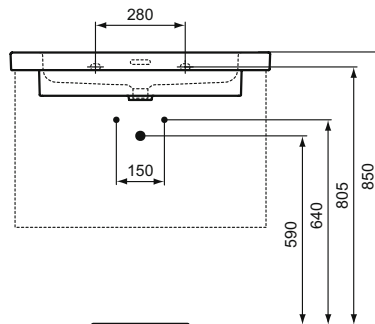

Extra

Extra nábytkové umyvadlo 120, 100, 80, 60 cm

T4351..