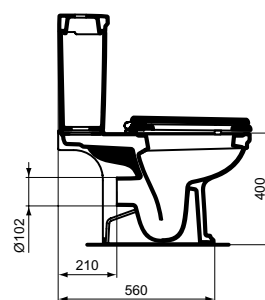

Barevná provedení:

Keramika:

01 Euro White

Sedátko

GB Black

Sífony a ventily:

AA Chrome

GN Silver Storm

A2 Brushed Gold

A5 Magnetic Grey