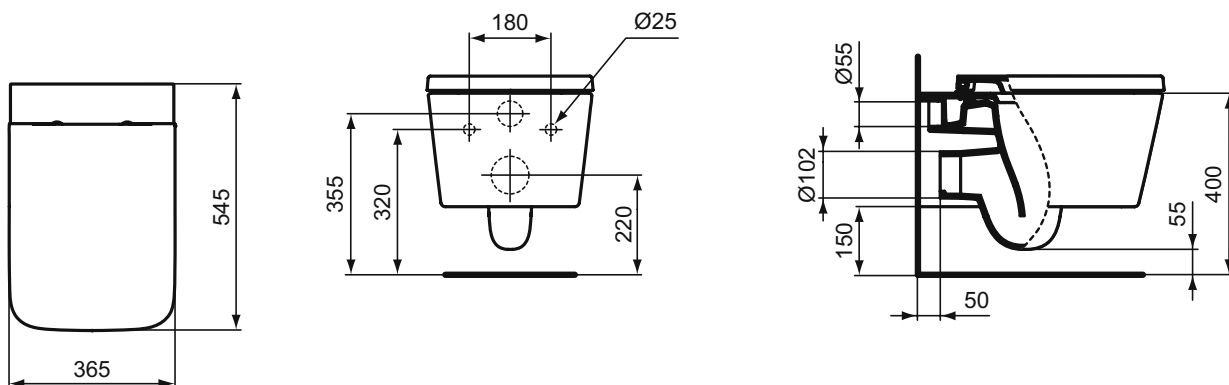

Barevná provedení:

Keramika:

- ☐ 01 Euro White
- ☐ MA Euro White s Ideal Plus
- ☐ V1 Silk White