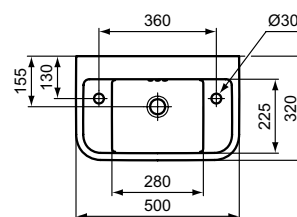

Calla

NOVINKA

Calla umývatko 45 cm

Sanitární keramika

Popis výrobku

Umývatko 45 cm
S přepadem (3 otvory)
Včetně montážní sady TT0299729.
Baleno v kartonové krabici

EN 14688

Dostupné 06/ 2022

Výrobky

	Š x H x V mm	kg	Objednáací číslo	Kč	EUR
Umývatko 45 cm, 1 otvor na baterii vpravo	500 x 320 x 180		E223401	6 420	247 R4
Umývatko 45 cm, 1 otvor na baterii vlevo	500 x 320 x 180		E223301	6 400	246 R4
Umývatko 45 cm, 2 otvory na baterii	500 x 320 x 180		E251701	6 060	233 R4

Doporučené příslušenství

Designový sifon G1 1/4 (provedení chrom)	E0079AA	1 770	68	R1
Designový sifon G1 1/4 (barevné provedení)	T4441GN	7 230	278	R4
	T4441A2	7 230	278	R4
	T4441A5	7 230	278	R4
Designový rohový ventil (připojení na vodu G 1/2, připojení na baterii 10 mm / G 3/8) - 1 ks	A3491AA	2 470	95	R1
Neuzavíratelná odtoková garnitura G1 1/4, krytka v barvě bílé	E211401	2 520	97	R4

Uvedené ceny jsou DPC bez DPH

Barevná provedení:

Keramika:

01 Euro White

Sifony a ventily:

AA Chrome

GN Silver Storm

A2 Brushed Gold

A5 Magnetic Grey

E251701