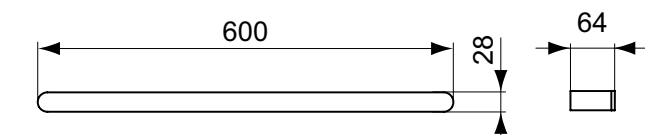

Barevná provedení:

AA

GN

A2

A5

T4499