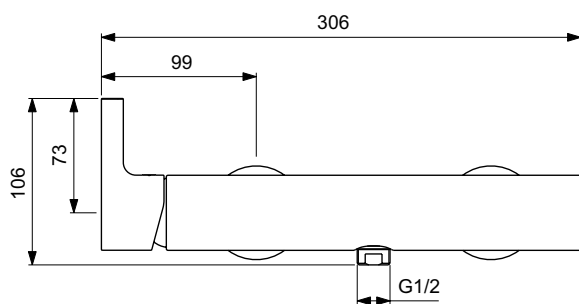

Barevná provedení:

AA

GN

A2

A5

Joy

Joy vanová baterie nástěnná

Popis výrobku