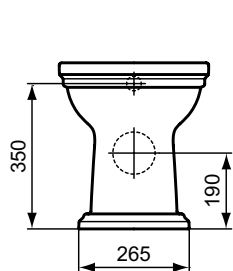

Barevná provedení:

Keramika:

01 Euro White

Sedátko

GB Black

Sifony a ventily:

AA Chrome

GN Silver Storm

A2 Brushed Gold

A5 Magnetic Grey