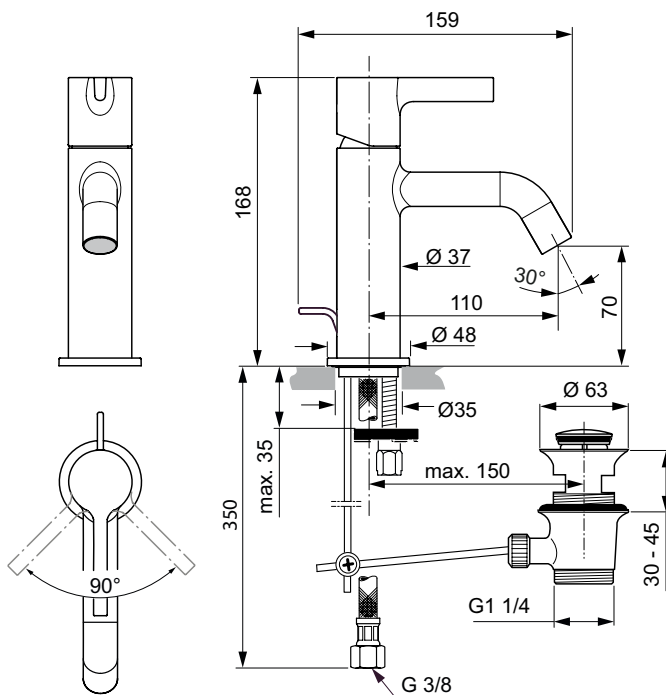

Barevná provedení:

AA

GN

A2

A5