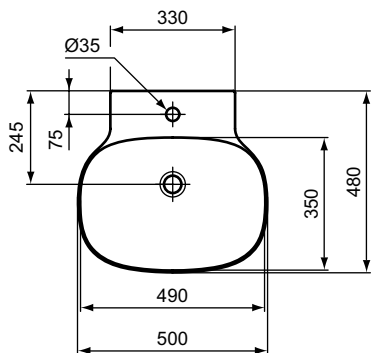

Linda-X

T4991..

T4988..

T4985..

Linda-X umyvadlo 75, 60, 50 cm

Linda-X

**Popis výrobku**

Umyvadlo nástěnné 75, 60, 50 cm
 BROUŠENÁ spodní strana – vhodné pro instalaci na desku nebo na umyvadlovou skříňku
 Výřezová šablona (TT0299731) je součástí balení
 Bez otvoru pro baterii
 Bez přepadu
 Baleno v kartonové krabici