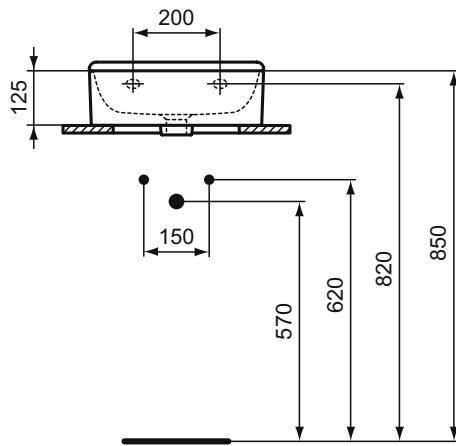

Conca

Conca umývatko 40 cm