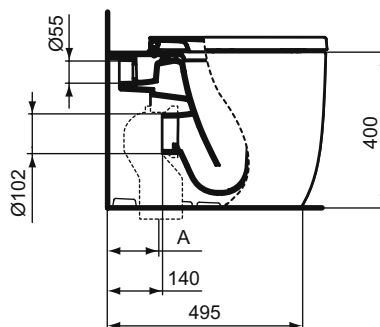

Barevná provedení:

Keramika:

☐ 01 Euro White

☐ V1 Silk White

T002767	J324867	T682067	T002667
A 60 - 85	125 - 135	185 - 200	165 - 185