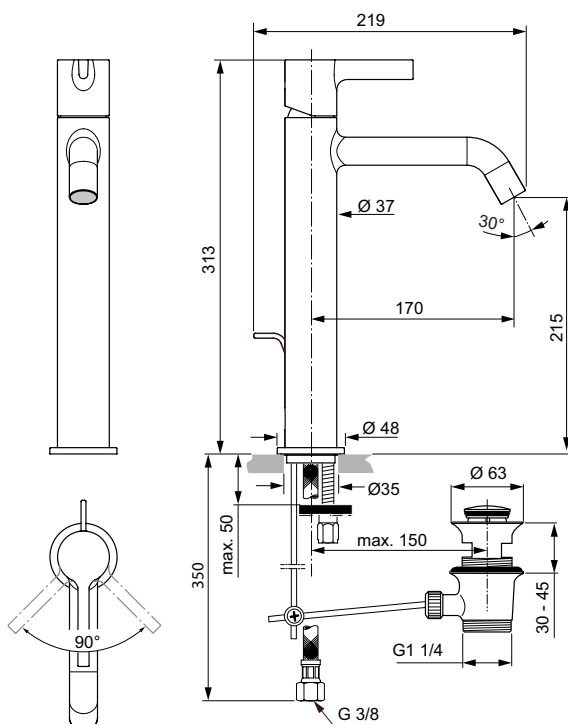

Barevná provedení:

AA

GN

A2

A5