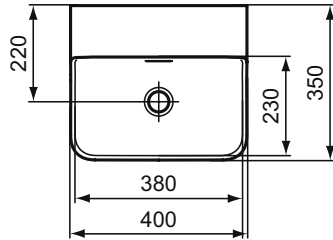

A2 Brushed Gold

A5 Magnetic Grey

Conca

Conca umývatko 40 cm

Conca

Conca umývatko 40 cm

Popis výrobku

Umývatko nástěnné 40 cm.