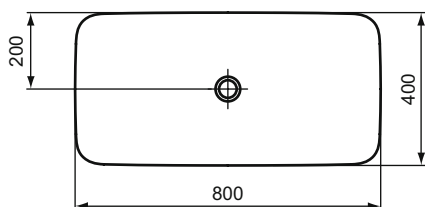

Barevná provedení:

Keramika:	Sifony:
01	AA
MA	GN
V1	A2
V2	A5
V3	
V4	
V5	
V6	
V7	
V8	
V9	
X8	
X9