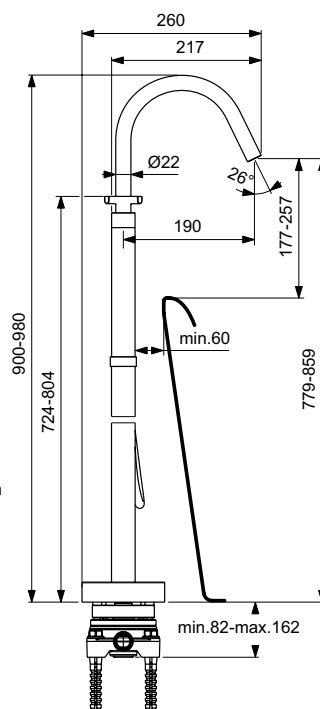

Výrobky

Vanová baterie volně stojící

Objednací číslo

Průtok při 3 barech

Kč

EUR

BD168AA

46 230

1 778 R4

BD168A5

73 940

2 844 R4

Uvedené ceny jsou DPC bez DPH

Barevná provedení:

AA

A5