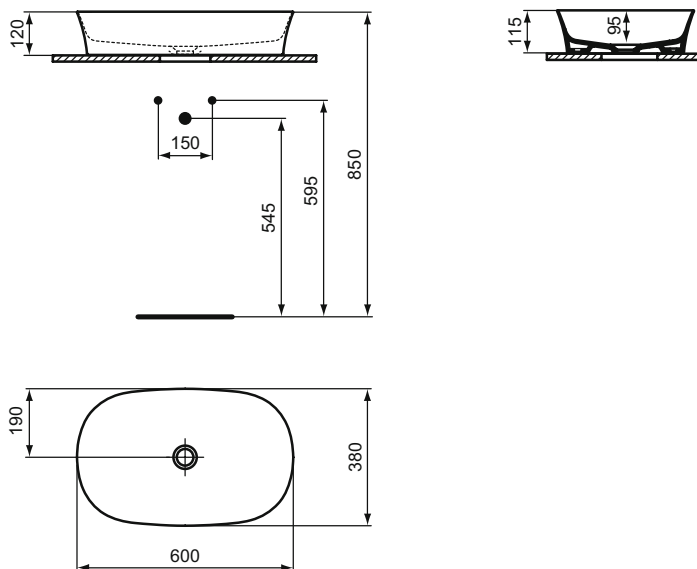

Barevná provedení:

Keramika:	Sifony:
01	AA
MA	GN
V1	A2
V2	A5
V3	
V4	
V5	
V6	
V7	
V8	
V9	
X8	
X9