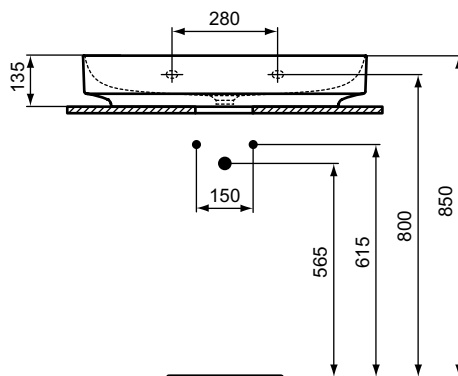

Linda-X

T4398..

T4395..

T4392..

Linda-X umyvadlo 75, 60, 50 cm

Linda-X

**Popis výrobku**

Umyvadlo nástěnné 75, 60, 50 cm
 GLAZOVANÁ spodní strana – NENÍ vhodné pro instalaci na desku.
 3 otvory pro baterii
 Bez přepadu
 Baleno v kartonové krabici