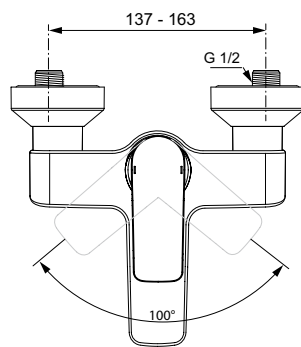

Connect Air

Connect Air vanová baterie nástěnná s příslušenstvím

Popis výrobku

Vanová baterie nástěnná se sprchovým příslušenstvím.

Se zařízením na zamezení zpětného toku. Výtok 174 mm. S-přípojky s krytkou a nízkou hlučností (nastavitelné od 137–163 mm). Kovová ovládací páka s označením studená/teplá. Automatický přepínač ze sprchy do vany. Kartuše FirmaFlow® Ø 38 mm s keramickými disky. Omezovač teplé vody. Logo Ideal Standard na těle baterie. Životnost testována dle EN 817. Ochrana proti hluku. DIN 4109, třída 1.

Sprchové příslušenství:
Kovová ruční sprcha (Stick) s logem Ideal Standard.
Hadice IdealFlex 1500 mm
Nástěnný držák

Povrchy:
Technologie galvanického pokovení (AA)
Technologie PVD (GN, A2, A5)

Barevná provedení

AA Chrome
GN Silver Storm
A2 Brushed Gold
A5 Magnetic Grey

Výrobky

Vanová baterie nástěnná se sprchovým příslušenstvím

Objednací číslo	Průtok při 3 barech	Kč	EUR	
A7056AA		7 720	297	R1
A7056GN		15 210	585	R4
A7056A2		15 210	585	R4
A7056A5		15 210	585	R4

Uvedené ceny jsou DPC bez DPH

Barevná provedení:

AA

GN

A2

A5

A7056..