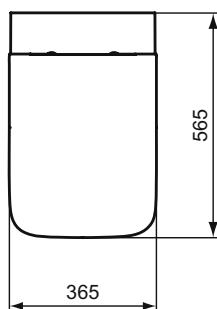

Barevná provedení:

Keramika:

☐ 01 Euro White

☐ V1 Silk White

T002767	J324867	T682067	T002667
A 60 - 85	125 - 135	185 - 200	165 - 185