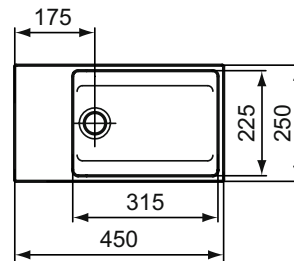

T3922..

T3919..

Extra

Extra umyvadlo na desku 60 cm

Popis výrobku

Obdélníkové umyvadlo na desku 600 x 400 mm.

Bez otvoru pro umyvadlovou baterii.
Bez přepadu.

Upevňovací set (D570967) a výřezová šablona (TT0299738) součástí balení.