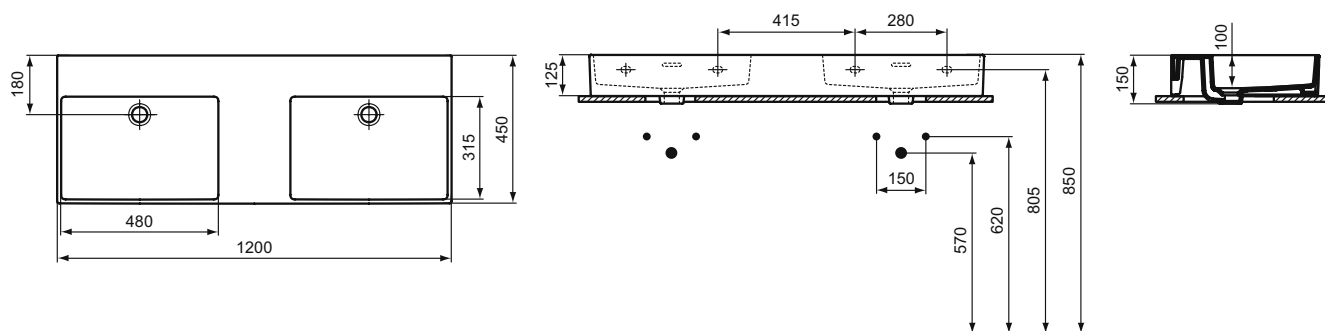

Barevná provedení:

Keramika:

- ☐ 01 Euro White
- ☐ MA Euro White s Ideal Plus

Sifony a ventily:

- ☐ AA Chrome
- ☐ GN Silver Storm
- ☐ A2 Brushed Gold
- ☐ A5 Magnetic Grey