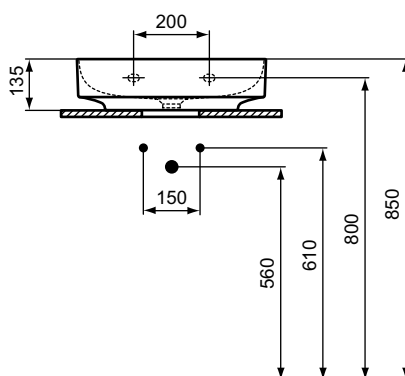

Linda-X

T4991..

T4988..

T4985..

Linda-X umyvadlo 75, 60, 50 cm

Linda-X

**Popis výrobku**

Umyvadlo nástěnné 75, 60, 50 cm
 BROUŠENÁ spodní strana – vhodné pro instalaci na desku nebo na umyvadlovou skříňku
 Výřezová šablona (TT0299731) je součástí balení
 Bez otvoru pro baterii
 Bez přepadu
 Baleno v kartonové krabici