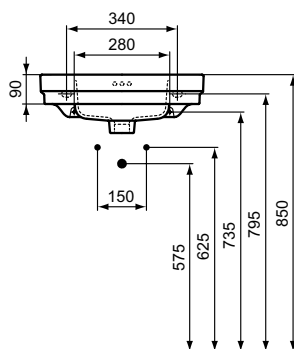

Barevná provedení:

Keramika:

01 Euro White

Sifony a ventily:

AA Chrome

GN Silver Storm

A2 Brushed Gold

A5 Magnetic Grey

E223401