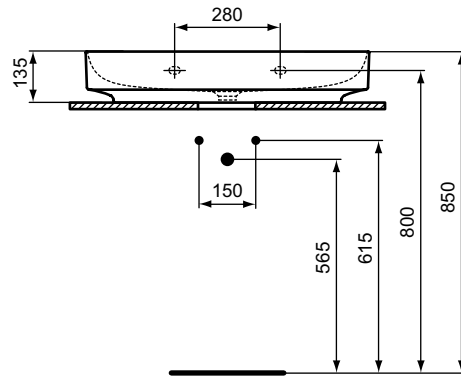

Linda-X umyvadlo 75, 60, 50 cm

Linda-X

T4396..