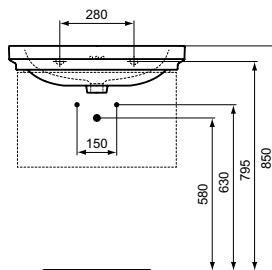

Barevná provedení:

Keramika:

01 Euro White

Sifony a ventily:

AA Chrome

GN Silver Storm

A2 Brushed Gold

A5 Magnetic Grey

E224201