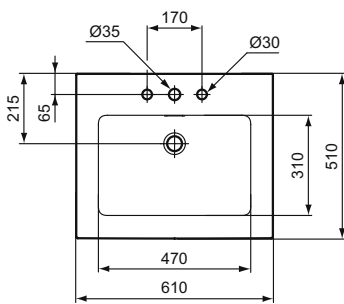

Extra

Extra nábytkové umyvadlo 120, 100, 80, 60 cm

T4360..