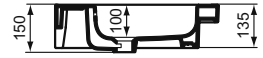

Extra

Extra nábytkové umyvadlo 120, 100, 80, 60 cm

T4369..