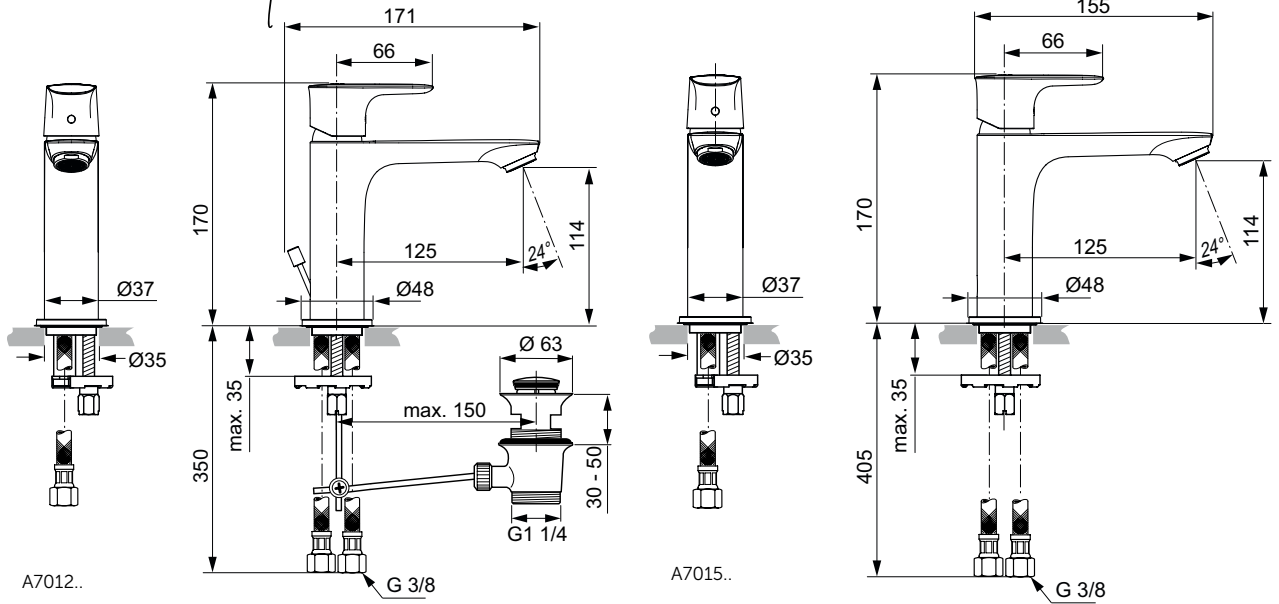

Uvedené ceny jsou DPC bez DPH

Barevná provedení:

AA

GN

A2

A5

Connect Air

Connect Air umyvadlová baterie