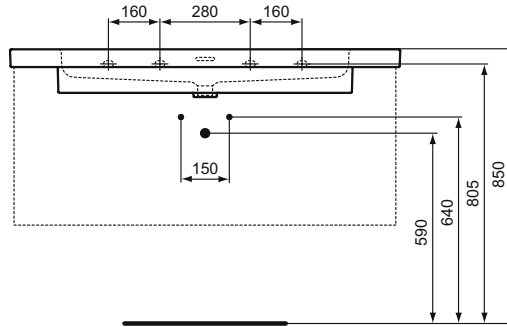

Extra

Extra nábytkové umyvadlo 120, 100, 80, 60 cm

T4368..