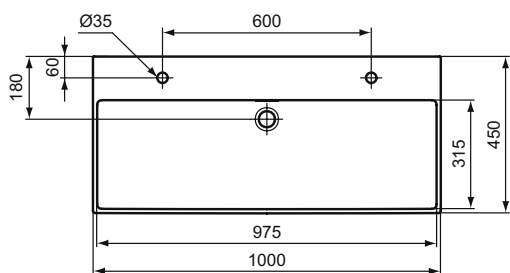

A2 Brushed Gold

A5 Magnetic Grey

Extra

Extra umyvadlo 100, 80, 70, 60, 50 cm

Popis výrobku

Umyvadlo nástěnné 100, 80, 70, 60, 50 cm.

1 otvor pro umyvadlovou baterii.

S přepadem (štěrbínový tvar).