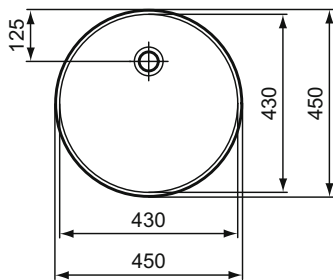

Conca umyvadlo na desku Ø 45 cm

Extra

Extra nábytkové umyvadlo 120, 100, 80, 60 cm

Popis výrobku

Umyvadlo nábytkové 120, 100, 80, 60 cm.

1 otvor pro umyvadlovou baterii.

S přepadem (štěrbínový tvar).

Upevnění: