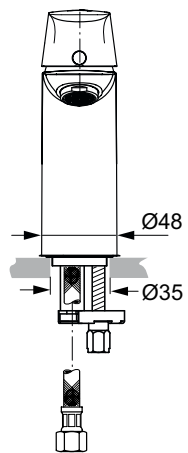

Connect Air

Connect Air umyvadlová baterie

A7021..

A7024..

A7022..