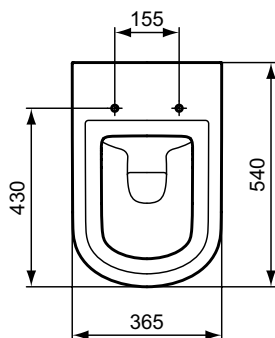

Barevná provedení:

Keramika:

01 Euro White

Sedátko

GB Black

Sifony a ventily:

AA Chrome

GN Silver Storm

A2 Brushed Gold

A5 Magnetic Grey