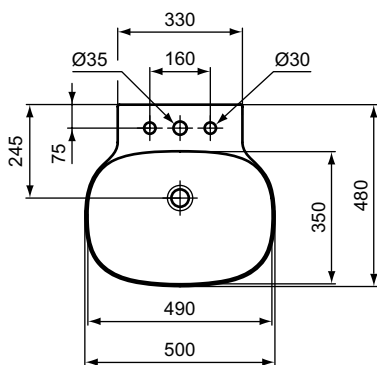

 A5 Magnetic Grey

Linda-X umyvadlo 75, 60, 50 cm

Linda-X

T4992

T4989..

T4986...

Linda-X umyvadlo 60, 50 cm

Linda-X