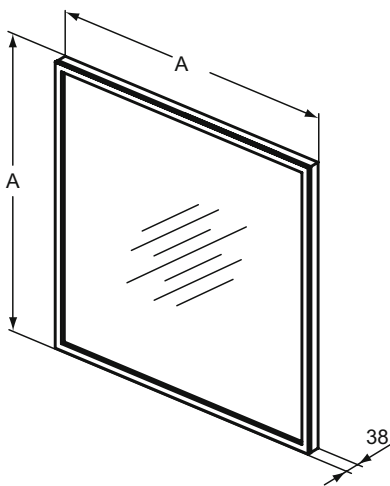

Provedení

BH Mirror (zrcadlo)

	A
T3968	1200
T3967	1000
T3966	800
T3965	600