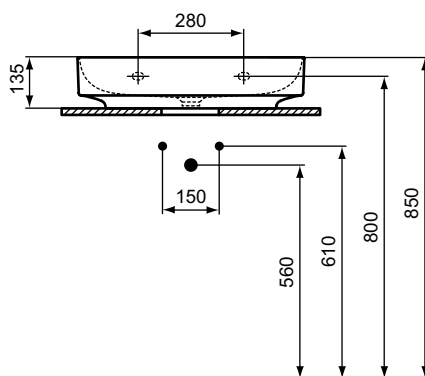

Linda-X

T4991..

T4988..

T4985..

Linda-X umyvadlo 75, 60, 50 cm

Linda-X

**Popis výrobku**

Umyvadlo nástěnné 75, 60, 50 cm
 BROUŠENÁ spodní strana – vhodné pro instalaci na desku nebo na umyvadlovou skříňku
 Výřezová šablona (TT0299731) je součástí balení
 Bez otvoru pro baterii
 Bez přepadu
 Baleno v kartonové krabici