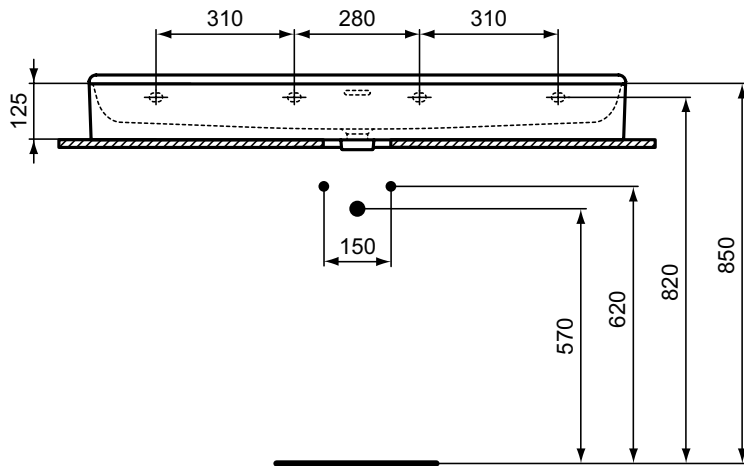

Conca

Conca umyvadlo 120 cm