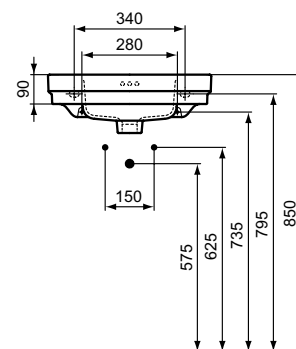

Barevná provedení:

Keramika:

01 Euro White

Sifony a ventily:

AA Chrome

GN Silver Storm

A2 Brushed Gold

A5 Magnetic Grey

E223401