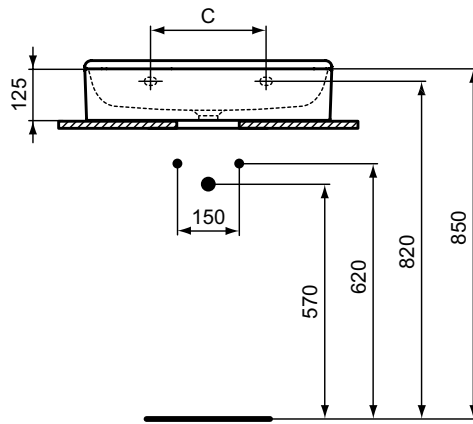

Conca

Conca umyvadlo 80, 60, 50 cm

	A	B	C
T3797/T3831	800	780	280
T3792/T3825	600	580	280
T3787/T3817	500	480	200