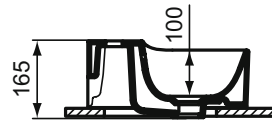

Conca

Conca umývatko 40 cm