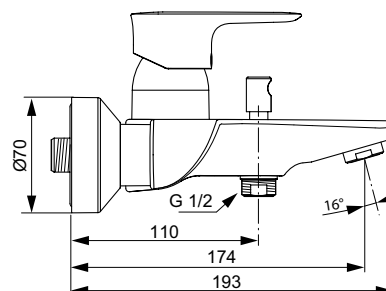

Connect Air

Connect Air vanová baterie nástěnná

Popis výrobku

Vanová baterie nástěnná.

Se zařízením na zamezení zpětného toku. Výtok 174 mm. S-přípojky s krytkou a nízkou hlučností (nastavitelné od 137–163 mm). Kovová ovládací páka s označením studená/teplá. Automatický přepínač ze sprchy do vany. Kartuše FirmaFlow® Ø 38 mm s keramickými disky. Omezovač teplé vody. Logo Ideal Standard na těle baterie. Životnost testována dle EN 817. Ochrana proti hluku. DIN 4109, třída 1.

Povrchy:

Technologie galvanického pokovení (AA)

Technologie PVD (GN, A2, A5)

Barevná provedení

AA Chrome

GN Silver Storm

A2 Brushed Gold

A5 Magnetic Grey

Výrobky

Vanová baterie nástěnná

Objednací číslo

Průtok při 3 barech

Kč

EUR

A7033AA

6 530

251 R1

A7033GN

12 790

492 R4

A7033A2

12 790

492 R4

A7033A5

12 790

492 R4

Uvedené ceny jsou DPC bez DPH

Barevná provedení:

AA

GN

A2

A5

A7033