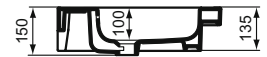

Extra

Extra nábytkové umyvadlo 120, 100, 80, 60 cm

T4351..