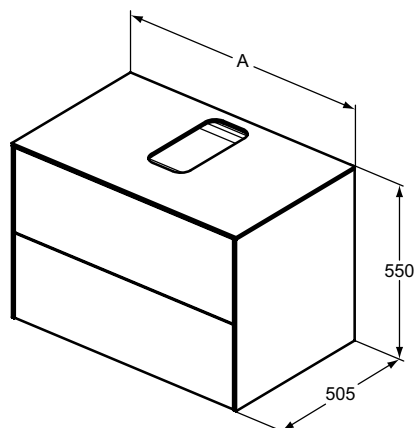

Conca

Conca umyvadlová skříňka 120, 100, 80, 60 cm

Doporučené příslušenství

LED osvětlení zásuvek (1152 mm)	1152 x 21 x 11	1,3	T3978Y2	9 930	382	R4
LED osvětlení zásuvek (952 mm)	952 x 21 x 11	1,1	T3977Y2	8 970	345	R4
LED osvětlení zásuvek (752 mm)	752 x 21 x 11	0,9	T3976Y2	8 320	320	R4
LED osvětlení zásuvek (552 mm)	552 x 21 x 11	0,7	T3975Y2	6 890	265	R4
Úložný box malý	200 x 230 x 50	1,1	T3980Y2	5 410	208	R4
Úložný box velký	240 x 370 x 147	2,5	T3979Y2	8 420	324	R4
Prostorově úsporný sifon		0,4	EE23033967	780	30	R2

Uvedené ceny jsou DPC bez DPH

Barevná provedení:

	Y1 Matt White
	Y2 Matt Anthracite
	Y3 Matt Sunset
	Y4 Smoked Oak
	Y5 Dark Walnut
	Y6 Light Oak

	A
T3943	1202
T3942	1002
T3941	802
T3940	602