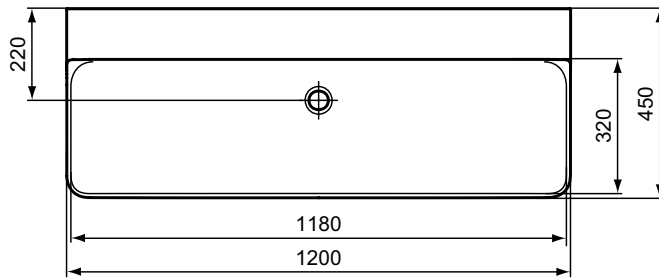

A2 Brushed Gold

A5 Magnetic Grey

Conca

Conca umyvadlo 120 cm

Conca

Conca umyvadlo 100 cm

Popis výrobku

Umyvadlo nástěnné 100 cm.