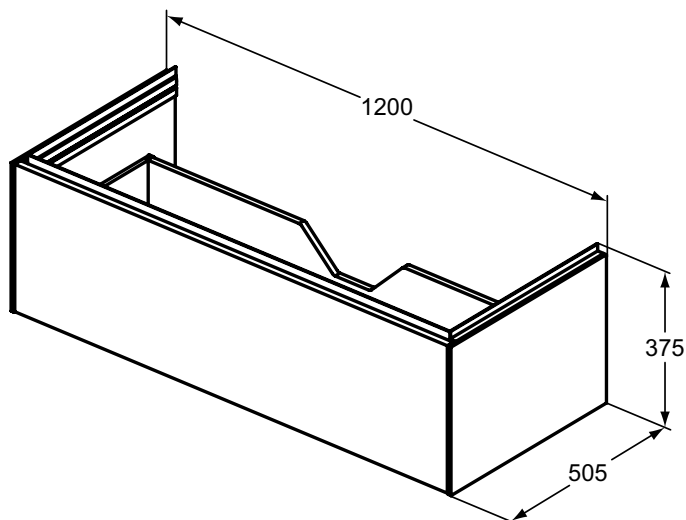

Barevná provedení:

xx

Y1 Matt White

Y2 Matt Anthracite

Y3 Matt Sunset

yy

Y4 Smoked Oak

Y5 Dark Walnut

Y6 Light Oak