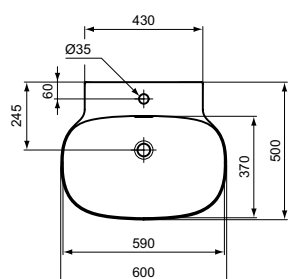

A2 Brushed Gold

A5 Magnetic Grey

T4755..

T4753..

Linda-X umyvadlo 60, 50 cm

Linda-X

**Popis výrobku**

Umyvadlo nástěnné 60, 50 cm
 GLAZOVANÁ spodní strana – NENÍ vhodné pro instalaci na desku.
 Bez otvoru pro baterii
 S přepadem
 Baleno v kartonové krabici