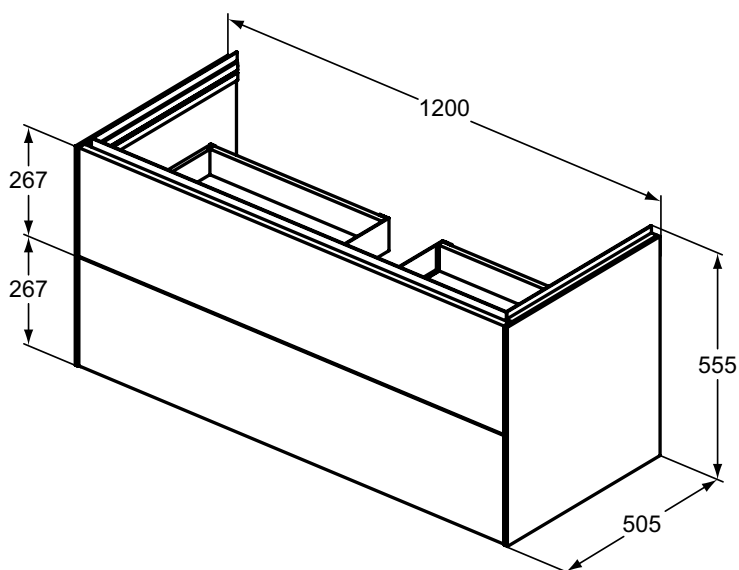

Barevná provedení:

xx

Y1 Matt White

Y2 Matt Anthracite

Y3 Matt Sunset

yy

Y4 Smoked Oak

Y5 Dark Walnut

Y6 Light Oak