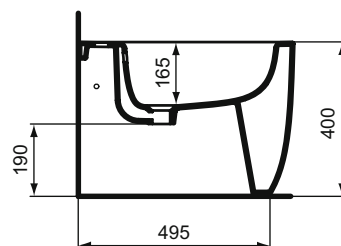

Barevná provedení:

Keramika:

☐ 01 Euro White

☐ V1 Silk White

Sifony a ventily:

☐ AA Chrom