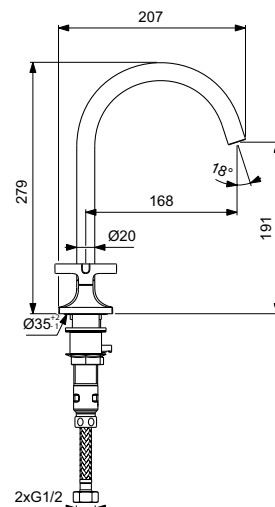

Joy-Neo

Joy-Neo umyvadlová baterie

Popis výrobku

Umyvadlová 3-otvorová baterie s dekorativní kovovou hranatou rozetou na patě baterie.

Logo Ideal Standard na otočném výtoku.

Kovové ovládací ventily ve tvaru kříže, bez označení studená/teplá (modrý/červený potisk).

Ovládání po směru a proti směru hodinových ručiček.

Keramické disky uvnitř ovládacích ventilů.

Skrutý perlátor M16,5x1 s omezovačem průtoku vody na 5 l/min.

Flexibilní hadice PEX G3/8" pro přívod vody.

Barevná provedení

AA Chrome

A5 Magnetic Grey (dostupné 06/2022)

Výrobky

	Objednací číslo	Průtok při 3 barech	Kč	EUR
Umyvadlová 3-otvorová baterie, s kovovou odtokovou garniturou	BD143AA	5 l/min	14 820	570 R4
	BD143A5		23 710	912 R4
Umyvadlová 3-otvorová baterie, bez odtokové garnitury	BD145AA	5 l/min	14 590	561 R4
	BD145A5		23 300	896 R4

Uvedené ceny jsou DPC bez DPH

Barevná provedení:

AA

A5

BD143..

BD145..