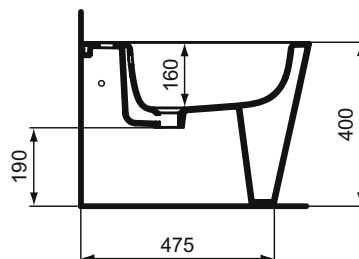

Barevná provedení:

Keramika:

☐ 01 Euro White

☐ V1 Silk White

Sifony a ventily:

☐ AA Chrom