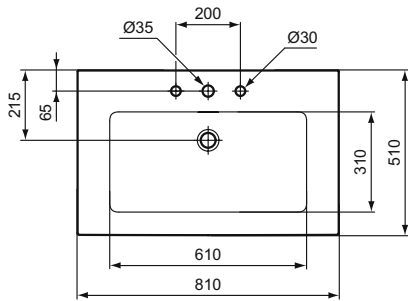

Extra

Extra nábytkové umyvadlo 120, 100, 80, 60 cm

T4364..