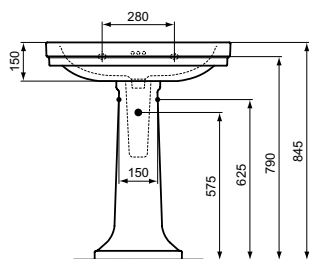

Barevná provedení:

Keramika:

01 Euro White

Sifony a ventily:

AA Chrome

GN Silver Storm

A2 Brushed Gold

A5 Magnetic Grey