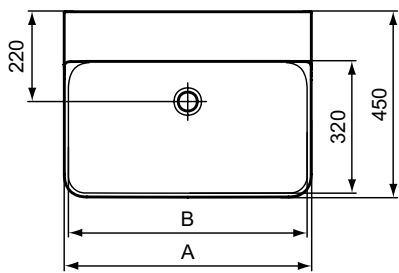

Conca

Conca umyvadlo 80, 60, 50 cm

	A	B	C
T3797/T3831	800	780	280
T3792/T3825	600	580	280
T3787/T3817	500	480	200