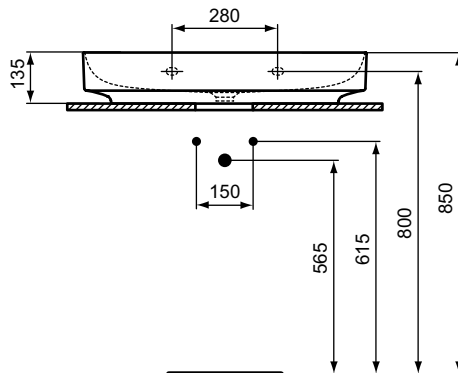

Linda-X

NOVINKA

Linda-X umyvadlo 75, 60, 50 cm

Sanitární keramika

T4993..