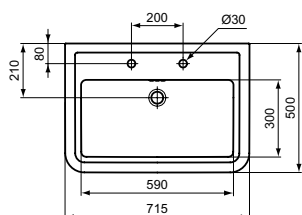

A5 Magnetic Grey

E222201

E221701

Calla

NOVINKA

Calla umyvadlo 70 cm | 60 cm

Popis výrobku

Umyvadlo 70 cm / 60 cm
3 otvory pro baterii
S přepadem (3 otvory)