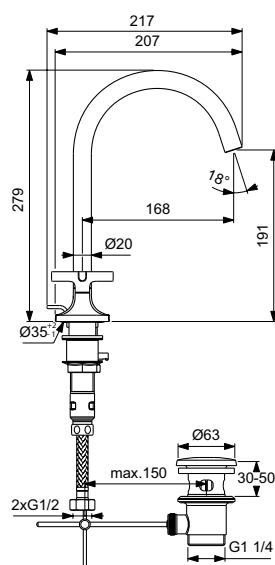

Joy-Neo

Joy-Neo umyvadlová baterie

Popis výrobku

Umyvadlová 3-otvorová baterie s dekorativní kovovou hranatou rozetou na patě baterie.

Logo Ideal Standard na otočném výtoku.

Kovové ovládací ventily ve tvaru kříže, bez označení studená/teplá (modrý/červený potisk).

Ovládání po směru a proti směru hodinových ručiček.

Keramické disky uvnitř ovládacích ventilů.

Skrutý perlátor M16,5x1 s omezovačem průtoku vody na 5 l/min.

Flexibilní hadice PEX G3/8" pro přívod vody.

Barevná provedení

AA Chrome

A5 Magnetic Grey (dostupné 06/2022)

Výrobky

	Objednací číslo	Průtok při 3 barech	Kč	EUR
Umyvadlová 3-otvorová baterie, s kovovou odtokovou garniturou	BD143AA	5 l/min	14 820	570 R4
	BD143A5		23 710	912 R4
Umyvadlová 3-otvorová baterie, bez odtokové garnitury	BD145AA	5 l/min	14 590	561 R4
	BD145A5		23 300	896 R4

Uvedené ceny jsou DPC bez DPH

Barevná provedení:

AA

A5

BD143..

BD145..