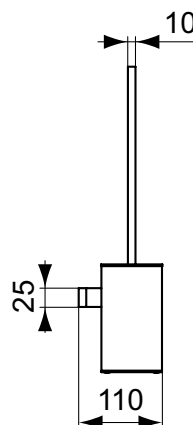

Conca

Conca nástěnný kartáč na WC

Popis výrobku

Nástěnný kartáč na WC – hranatý.

Instalace na zeď.
Včetně upevňovací sady.

Povrchy:
Technologie galvanického pokovení (AA) – povrch chrom.
Technologie PVD (GN, A2, A5) - barevný povrch v PVD kvalitě.

Barevná provedení:

AA Chrome
GN Silver Storm
A2 Brushed Gold
A5 Magnetic Grey

Výrobky

Nástěnný kartáč na WC – hranatý

Š x H x V mm	kg	Objednací číslo	Kč	EUR
81 x 110 x 403	1,0	T4494AA	3 410	131 R4
		T4494GN	5 850	225 R4
		T4494A2	5 850	225 R4
		T4494A5	5 850	225 R4

Uvedené ceny jsou DPC bez DPH

Barevná provedení:

AA

GN

A2

A5