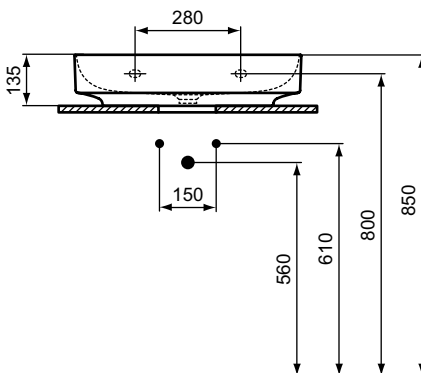

Linda-X

T4398..

T4395..

T4392..

Linda-X umyvadlo 75, 60, 50 cm

Linda-X

**Popis výrobku**

Umyvadlo nástěnné 75, 60, 50 cm
 GLAZOVANÁ spodní strana – NENÍ vhodné pro instalaci na desku.
 3 otvory pro baterii
 Bez přepadu
 Baleno v kartonové krabici