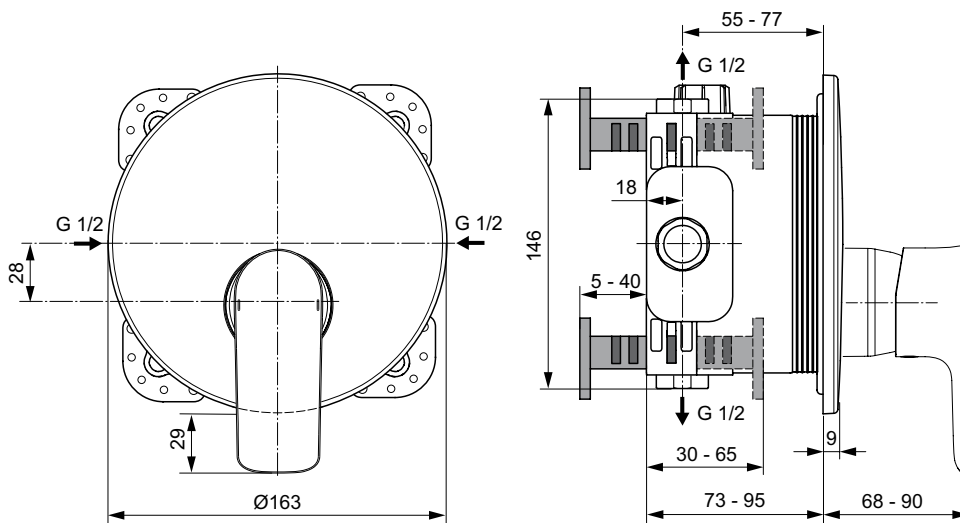

Barevná provedení:

A7034