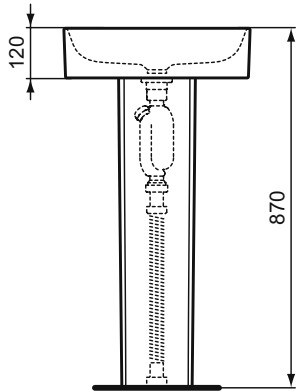

Conca umyvadlo na desku Ø 45 cm

Extra

Extra nábytkové umyvadlo 120, 100, 80, 60 cm

Popis výrobku

Umyvadlo nábytkové 120, 100, 80, 60 cm.

1 otvor pro umyvadlovou baterii.

S přepadem (štěrbínový tvar).

Upevnění: