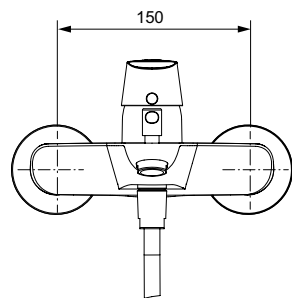

Connect Air

Connect Air vanová baterie nástěnná s příslušenstvím

Popis výrobku

Vanová baterie nástěnná se sprchovým příslušenstvím.

Se zařízením na zamezení zpětného toku. Výtok 174 mm. S-přípojky s krytkou a nízkou hlučností (nastavitelné od 137–163 mm). Kovová ovládací páka s označením studená/teplá. Automatický přepínač ze sprchy do vany. Kartuše FirmaFlow® Ø 38 mm s keramickými disky. Omezovač teplé vody. Logo Ideal Standard na těle baterie. Životnost testována dle EN 817. Ochrana proti hluku. DIN 4109, třída 1.

Sprchové příslušenství:
Kovová ruční sprcha (Stick) s logem Ideal Standard.
Hadice IdealFlex 1500 mm
Nástěnný držák

Povrchy:
Technologie galvanického pokovení (AA)
Technologie PVD (GN, A2, A5)

Barevná provedení

AA Chrome
GN Silver Storm
A2 Brushed Gold
A5 Magnetic Grey

Výrobky

Vanová baterie nástěnná se sprchovým příslušenstvím

Objednací číslo	Průtok při 3 barech	Kč	EUR	
A7056AA		7 720	297	R1
A7056GN		15 210	585	R4
A7056A2		15 210	585	R4
A7056A5		15 210	585	R4

Uvedené ceny jsou DPC bez DPH

Barevná provedení:

AA

GN

A2

A5

A7056..