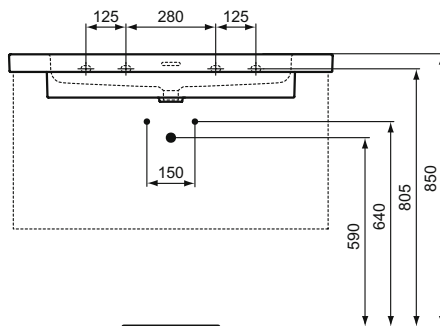

Extra

Extra nábytkové umyvadlo 120, 100, 80, 60 cm

T4365..