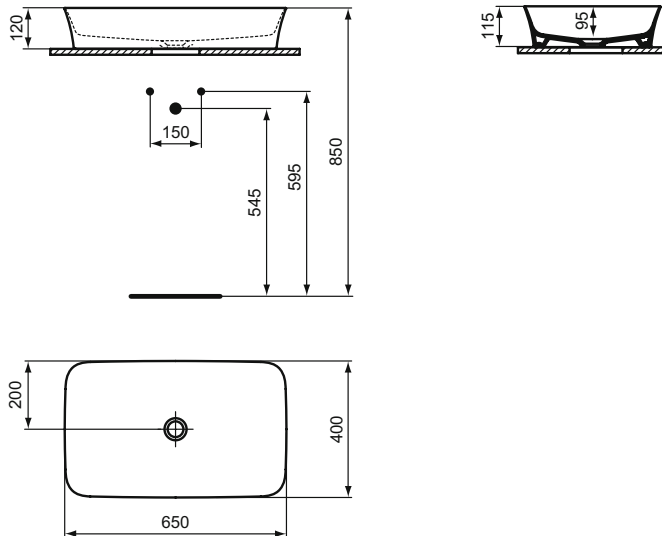

Barevná provedení:

Keramiky:	Sifony:
01	AA
MA	GN
V1	A2
V2	A5
V3	
V4	
V5	
V6	
V7	
V8	
V9	
X8	
X9