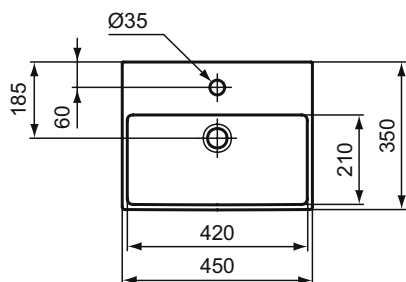

Barevná provedení:

Keramika:

- 01 Euro White
- MA Euro White s Ideal Plus

Sifony a ventily:

- AA Chrome
- GN Silver Storm
- A2 Brushed Gold
- A5 Magnetic Grey