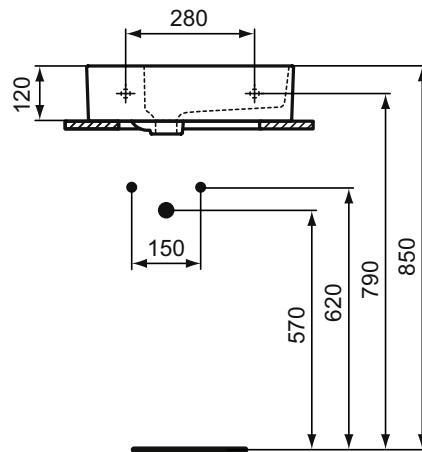

Extra umývatko 45 cm

T3734..

T3733..

Extra

Extra umývatko 45 cm

Popis výrobku

Umývatko nástěnné 45 cm.

Bez otvoru pro umyvadlovou baterii.
S přepadem (štěrbinový tvar).
Včetně fixačního setu TT0299729.