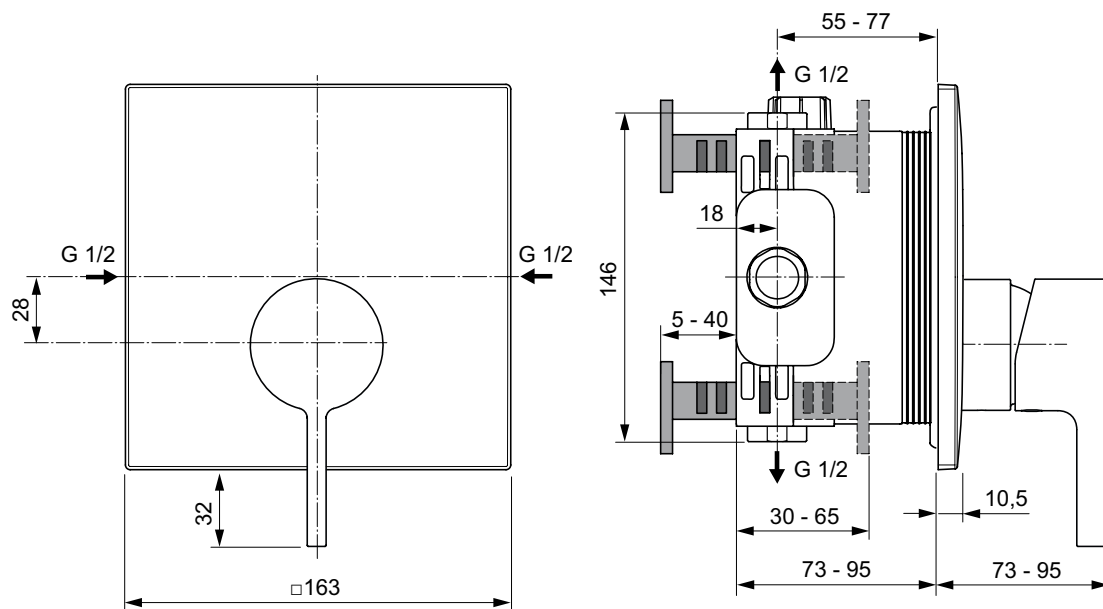

Barevná provedení:

AA

A5