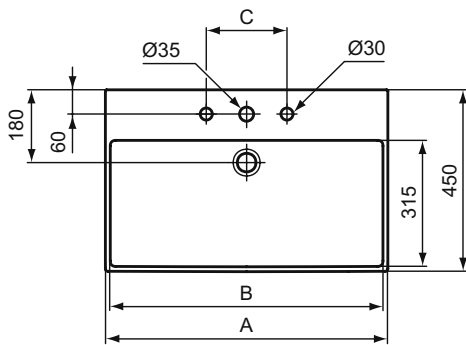

Extra

Extra umyvadlo 100, 80, 70, 60, 50 cm

	A	B	C	D
T3903/T3907	1000	975	200	280
T3897/T3900	800	775	200	280
T3892/T3895	700	675	200	280
T3887/T3890	600	575	200	280
T3882/T3885	500	475	160	240