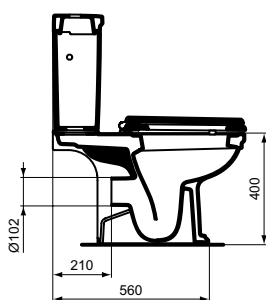

Barevná provedení:

Keramika:

01 Euro White

Sedátko

GB Black

Sífony a ventily:

AA Chrome

GN Silver Storm

A2 Brushed Gold

A5 Magnetic Grey