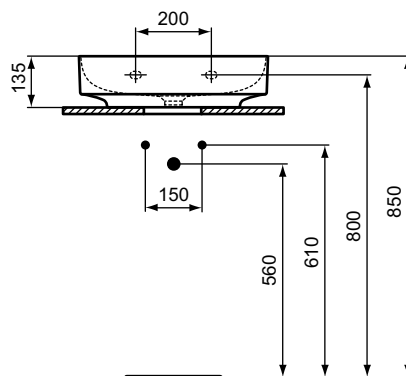

Linda-X umyvadlo 75, 60, 50 cm

Linda-X

T4390..