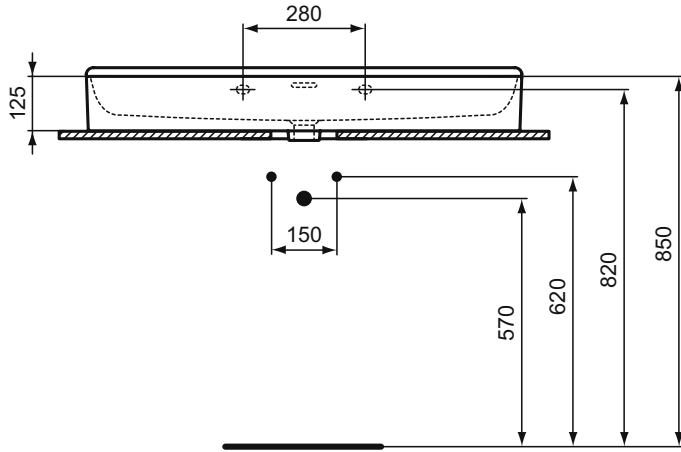

Conca

Conca umyvadlo 100 cm