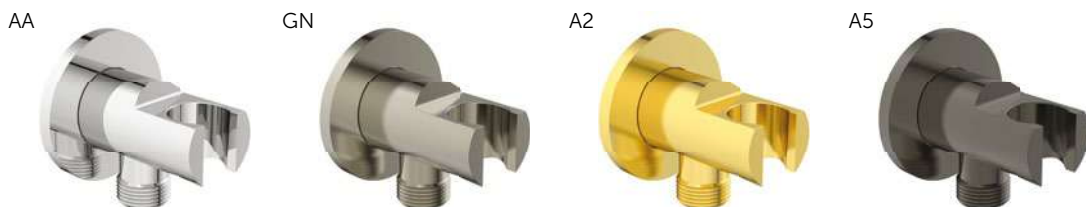

Barevná provedení: