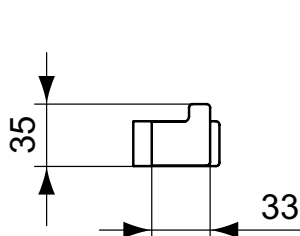

Conca

Conca háček na župan

Popis výrobku

Jednoduchý háček na župan – hranatý.

Instalace na zeď.
Včetně upevňovací sady.

Povrchy:
Technologie galvanického pokovení (AA) - povrch chrom.
Technologie PVD (GN, A2, A5) - barevný povrch v PVD kvalitě.

Barevná provedení:

AA Chrome
GN Silver Storm
A2 Brushed Gold
A5 Magnetic Grey

Výrobky	Š x H x V mm	kg	Objednací číslo	Kč	EUR
Jednoduchý háček na župan – hranatý	49 x 74 x 35	0,2	T4506AA	730	28 R4
			T4506GN	1 330	51 R4
			T4506A2	1 330	51 R4
			T4506A5	1 330	51 R4

Uvedené ceny jsou DPC bez DPH

Barevná provedení:

AA

GN

A2

A5