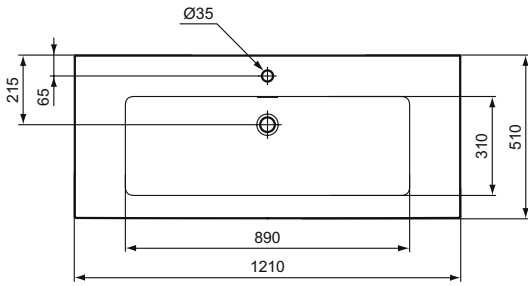

Extra

Extra nábytkové umyvadlo 120, 100, 80, 60 cm

T4370..