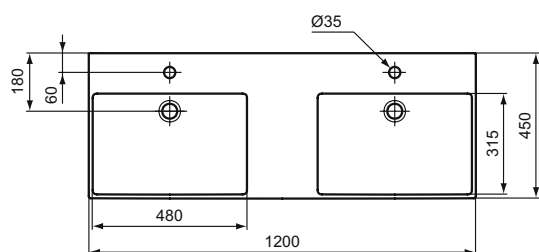

Barevná provedení:

Keramiky:

- ☐ 01 Euro White
- ☐ MA Euro White s Ideal Plus
- ☐ V1 Silk White

Sifony a ventily:

- ☐ AA Chrome
- ☐ GN Silver Storm
- ☐ A2 Brushed Gold
- ☐ A5 Magnetic Grey