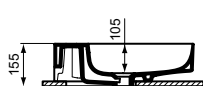

 A5 Magnetic Grey

T4756..

T4754..

Linda-X umyvadlo 60, 50 cm

Linda-X

Popis výrobku

Umyvadlo nástěnné 60, 50 cm
BROUŠENÁ spodní strana – vhodné pro instalaci na desku nebo na umyvadlovou skříňku

Výřezová šablona (TT0299731) je součástí balení