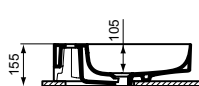

A2 Brushed Gold

A5 Magnetic Grey

T4755..

T4753..

Linda-X umyvadlo 60, 50 cm

Linda-X

**Popis výrobku**

Umyvadlo nástěnné 60, 50 cm
 GLAZOVANÁ spodní strana – NENÍ vhodné pro instalaci na desku.
 Bez otvoru pro baterii
 S přepadem
 Baleno v kartonové krabici