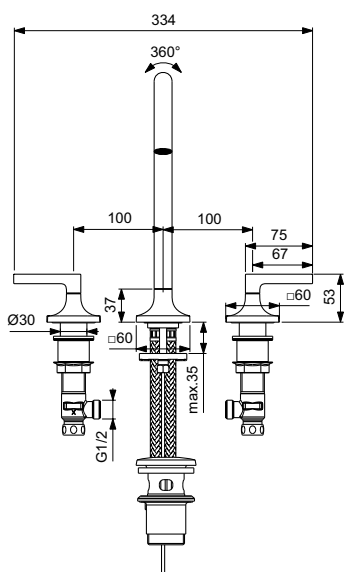

Barevná provedení:

AA

A5