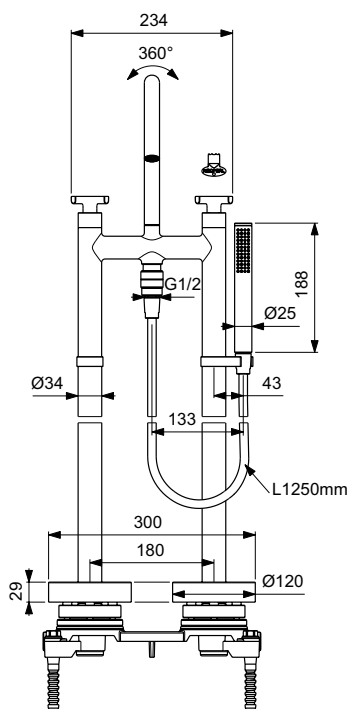

Výrobky

Vanová baterie volně stojící

Objednací číslo

Průtok při 3 barech

Kč

EUR

BD168AA

46 230

1 778 R4

BD168A5

73 940

2 844 R4

Uvedené ceny jsou DPC bez DPH

Barevná provedení:

AA

A5