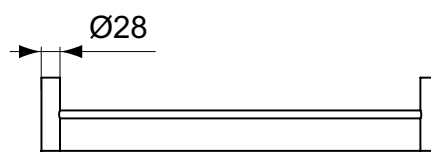

Conca

Conca tyč na ručníky

Popis výrobku

Jednoduchá tyč na ručníky 60 cm – kulatá.

Instalace na zeď.
Včetně upevňovací sady.

Varianty výrobku

Dvojitá tyč na ručníky 60 cm – kulatá.

Včetně upevňovací sady.

Povrchy:

Technologie galvanického pokovení (AA) - povrch chrom.

Technologie PVD (GN, A2, A5) - barevný povrch v PVD kvalitě.

Barevná provedení:

AA Chrome

GN Silver Storm

A2 Brushed Gold

A5 Magnetic Grey

Výrobky

Výrobky	Š x H x V mm	kg	Objednací číslo	Kč	EUR
Jednoduchá tyč na ručníky 60 cm – kulatá	600 x 64 x 28	0,6	T4499AA	3 740	144 R4
			T4499GN	6 920	266 R4
			T4499A2	6 920	266 R4
			T4499A5	6 920	266 R4
Dvojitá tyč na ručníky 60 cm – kulatá	600 x 116 x 28	0,8	T4501AA	4 910	189 R4
			T4501GN	9 130	351 R4
			T4501A2	9 130	351 R4
			T4501A5	9 130	351 R4

Uvedené ceny jsou DPC bez DPH

Barevná provedení:

AA

GN

A2

A5

T4499

T4501