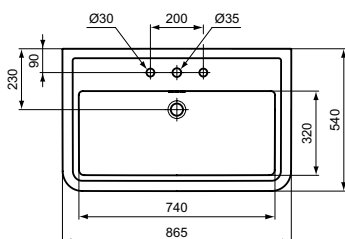

A5 Magnetic Grey

E224301

E224001

Calla

NOVINKA

Calla umyvadlo 70 cm / 60 cm

Popis výrobku

Umyvadlo 70 cm / 60 cm
1 otvor pro baterii
S přepadem (3 otvory)