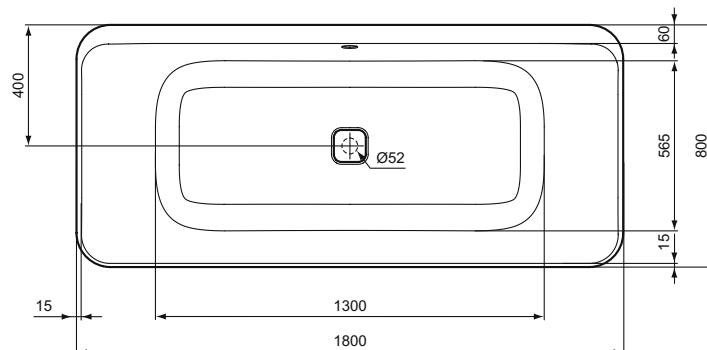

Barevná provedení:

V1 White Matt

V3 White Matt/Black Matt