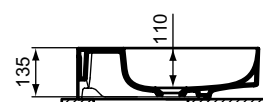

Linda-X

T4398..

T4395..

T4392..

Linda-X umyvadlo 75, 60, 50 cm

Linda-X

**Popis výrobku**

Umyvadlo nástěnné 75, 60, 50 cm
 GLAZOVANÁ spodní strana – NENÍ vhodné pro instalaci na desku.
 3 otvory pro baterii
 Bez přepadu
 Baleno v kartonové krabici