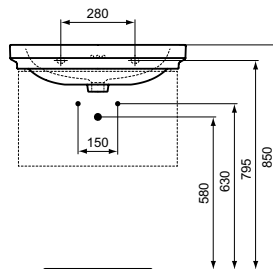

A5 Magnetic Grey

E224101

E223801

Calla

NOVINKA

Calla nábytkové umyvadlo 86,5 cm | 66,5 cm

Popis výrobku

Nábytkové umyvadlo 86,5 cm / 66,5 cm
2 otvory pro baterii
S přepadem (3 otvory)