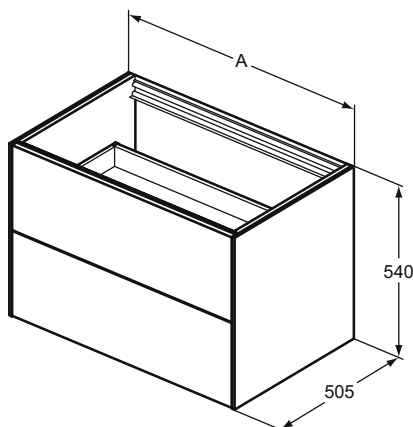

Conca umyvadlová skříňka 120, 100, 80, 60 cm

Nezbytné příslušenství

Keramická vrchní deska 120 x 50,5 cm	1202 x 505 x 6	8,0	T3972DG	40 920	1 574	R4
			T3972DH	40 920	1 574	R4
			T3972DI	40 920	1 574	R4
Keramická vrchní deska 100 x 50,5 cm	1002 x 505 x 6	7,0	T3971DG	29 280	1 126	R4
			T3971DH	29 280	1 126	R4
			T3971DI	29 280	1 126	R4
Keramická vrchní deska 80 x 50,5 cm	802 x 505 x 6	6,0	T3970DG	22 750	875	R4
			T3970DH	22 750	875	R4
			T3970DI	22 750	875	R4
Keramická vrchní deska 60 x 50,5 cm	602 x 505 x 6	5,0	T3969DG	15 700	604	R4
			T3969DH	15 700	604	R4
			T3969DI	15 700	604	R4

Doporučené příslušenství

LED osvětlení zásuvek (1152 mm)	1152 x 21 x 11	1,3	T3978Y2	9 930	382	R4
LED osvětlení zásuvek (952 mm)	952 x 21 x 11	1,1	T3977Y2	8 970	345	R4
LED osvětlení zásuvek (752 mm)	752 x 21 x 11	0,9	T3976Y2	8 320	320	R4
LED osvětlení zásuvek (552 mm)	552 x 21 x 11	0,7	T3975Y2	6 890	265	R4
Úložný box malý	200 x 230 x 50	1,1	T3980Y2	5 410	208	R4
Úložný box velký	240 x 370 x 147	2,5	T3979Y2	8 420	324	R4
Prostorově úsporný sifon		0,4	EE23033967	780	30	R2

Uvedené ceny jsou DPC bez DPH

Barevná provedení:

Umyvadlové skříňky

	Y1 Matt White
	Y2 Matt Anthracite
	Y3 Matt Sunset
	Y4 Smoked Oak
	Y5 Dark Walnut
	Y6 Light Oak

Keramická vrchní deska

	DG Black Desire Marble
	DH Calacatta Marble
	DI Grey Stone

	A
T3945	1200
T4357	1000
T4356	800
T4355	600