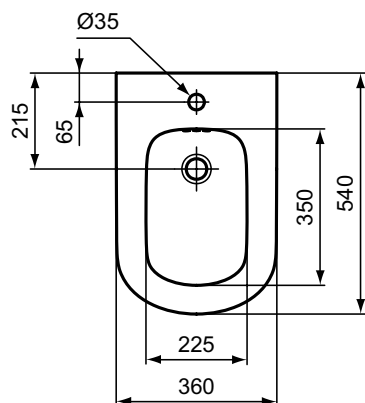

Barevná provedení:

Keramika:

☐ 01 Euro White

Sifony a ventily:

☐ AA Chrome