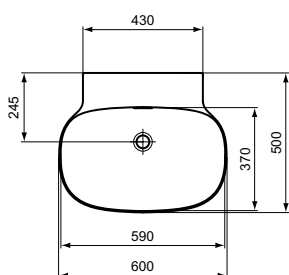

 A5 Magnetic Grey

T4756..

T4754..

Linda-X umyvadlo 60, 50 cm

Linda-X

Popis výrobku

Umyvadlo nástěnné 60, 50 cm
BROUŠENÁ spodní strana – vhodné pro instalaci na desku nebo na umyvadlovou skříňku

Výřezová šablona (TT0299731) je součástí balení