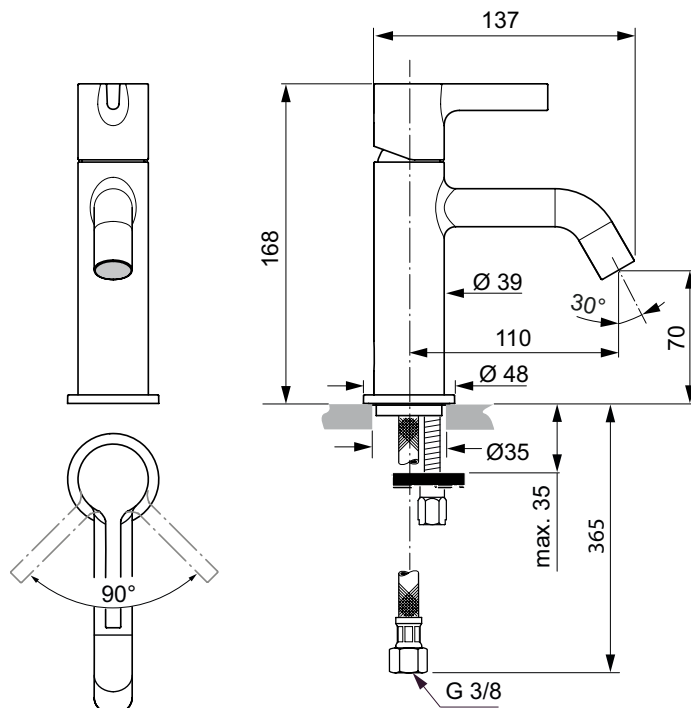

Výrobky

Umyvadlová baterie bez odtokové garnitury, s omezovačem průtoku 5 l/min.

Objednací číslo

Průtok při 3 barech

Kč

EUR

	BC776AA	5 l/min	7 670	295	R4
	BC776GN		12 480	480	R4
	BC776A2		12 480	480	R4
	BC776A5		12 480	480	R4
Umyvadlová baterie bez odtokové garnitury, s omezovačem průtoku 5 l/min, s označením studená/teplá na páce	BC852AA	5 l/min	9 230	355	R4

Uvedené ceny jsou DPC bez DPH

Barevná provedení:

AA

GN

A2

A5