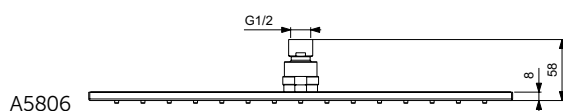

Sprchové příslušenství

Popis výrobku

Hlavová sprcha 400x400 mm / 300x300 mm.

Čtvercový design.
Snadné čištění trysek, aby se zabránilo usazování vodního kamene.
Omezovač průtoku 12 l/min.

Povrchy:
Technologie galvanického pokovení (AA) - povrch chrom.
Technologie PVD (GN, A2, A5) - barevný povrch v PVD kvalitě.

Barevná provedení:

AA Chrome
GN Silver Storm
A2 Brushed Gold
A5 Magnetic Grey

Výrobky

	Objednací číslo	Průtok při 3 barech	Kč	EUR	
Hlavová sprcha 400x400 mm	A5806AA		16 950	652	R4
	A5806GN		27 090	1 042	R4
	A5806A2		27 090	1 042	R4
	A5806A5		27 090	1 042	R4
Hlavová sprcha 300x300 mm	A5805AA		10 500	404	R4
	A5805GN		16 770	645	R4
	A5805A2		16 770	645	R4
	A5805A5		16 770	645	R4

Uvedené ceny jsou DPC bez DPH

Barevná provedení:

AA

GN

A2

A5

A5806

A5805