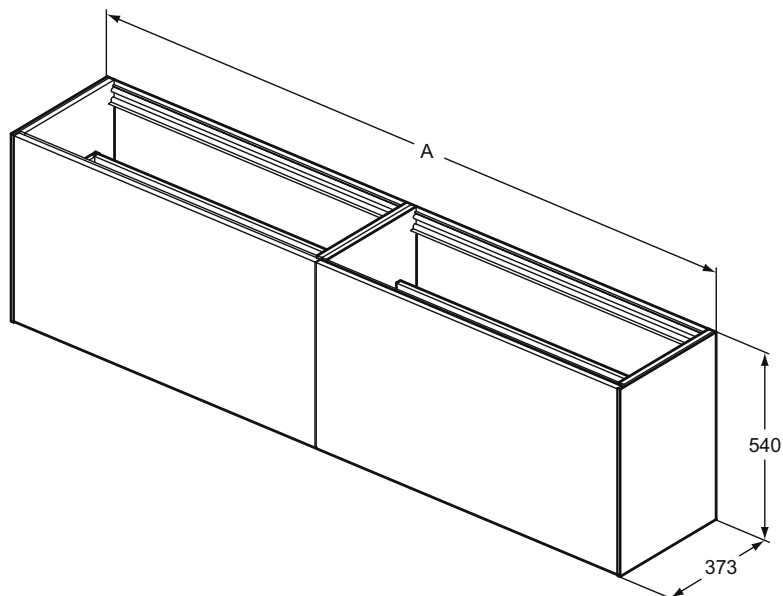

Conca

Conca umyvadlová skříňka 240, 200, 160 cm

Doporučené příslušenství

LED osvětlení zásuvek SET (2x 1152 mm)	1152 x 21 x 11	2,7	T4351Y2	17 580	676	R4
LED osvětlení zásuvek SET (2x 952 mm)	952 x 21 x 11	2,6	T4310Y2	14 510	558	R4
LED osvětlení zásuvek SET (2x 752 mm)	752 x 21 x 11	2,2	T4309Y2	12 010	462	R4
Úložný box malý	200 x 230 x 50	1,1	T3980Y2	5 410	208	R4
Úložný box velký	240 x 370 x 147	2,5	T3979Y2	8 420	324	R4
Prostorově úsporný sifon		0,4	EE23033967	780	30	R2

Uvedené ceny jsou DPC bez DPH

Barevná provedení:

Umyvadlové skříňky

	Y1 Matt White
	Y2 Matt Anthracite
	Y3 Matt Sunset
	Y4 Smoked Oak
	Y5 Dark Walnut
	Y6 Light Oak

Keramická vrchní deska

	DH Calacatta Marble
	DG Black Desire Marble
	DI Grey Stone

	A
T4339	2385
T3999	1985
T3996	1585