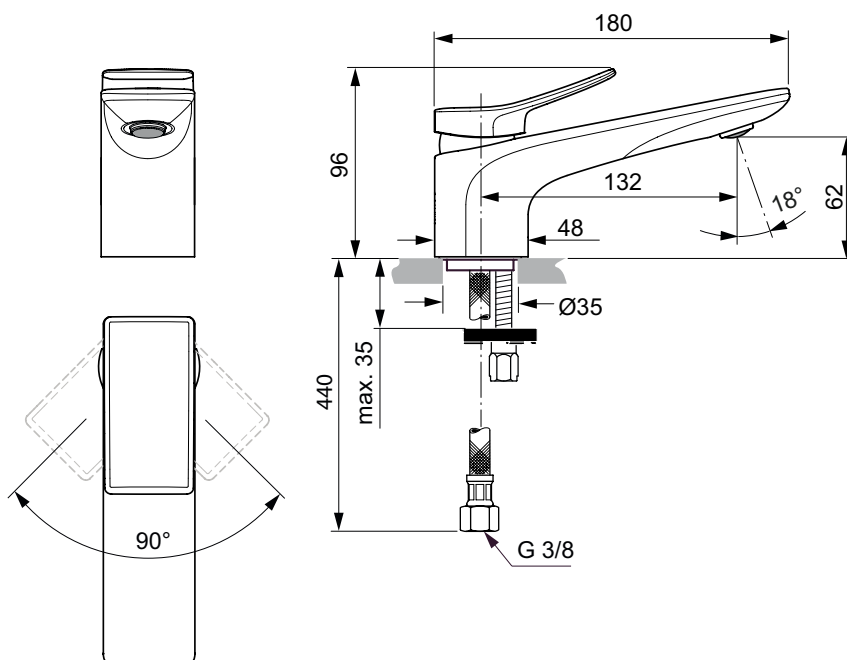

A2

A5

Conca

Conca umyvadlová baterie

Popis výrobku

Umyvadlová baterie s vysokým výtokem, s odtokovou garniturou.

Kartuše FirmaFlow® Ø 28 mm s keramickými disky, s omezovačem teplé vody, bez Click funkce.

Logo Ideal Standard na těle baterie.