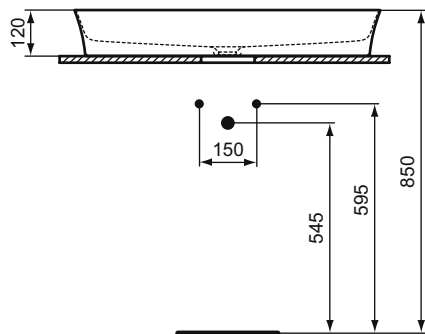

Barevná provedení:

Keramika:	Sifony:
01	AA
MA	GN
V1	A2
V2	A5
V3	
V4	
V5	
V6	
V7	
V8	
V9	
X8	
X9