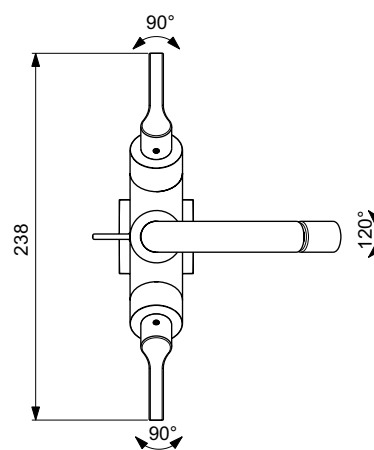

Barevná provedení:

AA

A5

Joy-Neo

NOVINKA

Joy-Neo sprchový systém

Popis výrobku

Sprchový nástěnný systém. Skryté S-připojky se sníženou hlučností.
Kovové hranaté rozety.
Kovové ovládací ventily ve tvaru páky, bez označení studená/teplá (modrý/červený potisk).
Ovládání po směru a proti směru hodinových ručiček.
Manuální keramický přepínač s logem Ideal Standard.
Posuvný držák ruční sprchy.
Kovová hlavová sprcha \varnothing 300 mm, 12l/min.
Ruční sprcha „Stick“, 8l/min.
Sprchová hadice IdealFlex 1750 mm.