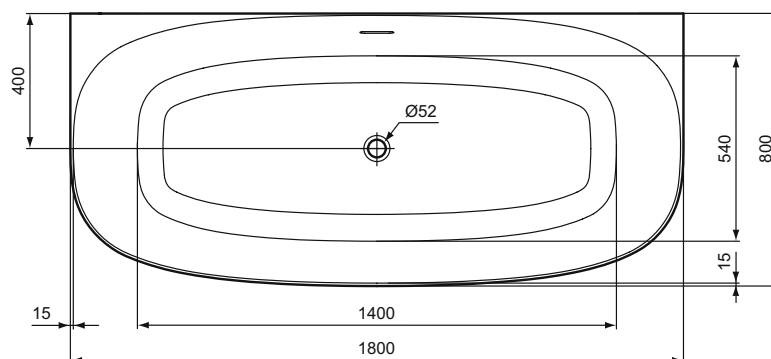

Barevná provedení:

01 White Gloss

V1 White Matt

V3 White Matt/Black Matt