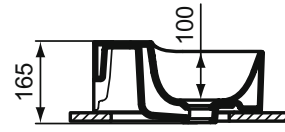

A2 Brushed Gold

A5 Magnetic Grey

Conca

Conca umývatko 40 cm

Sanitární keramika

Conca

Conca umyvadlo na desku 60 cm

Popis výrobku