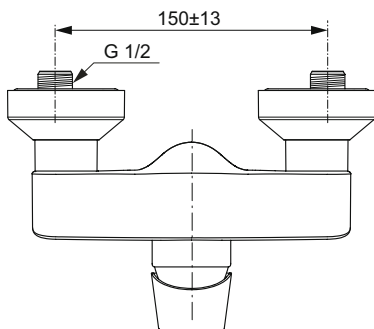

Barevná provedení:

AA

GN

A2

A5