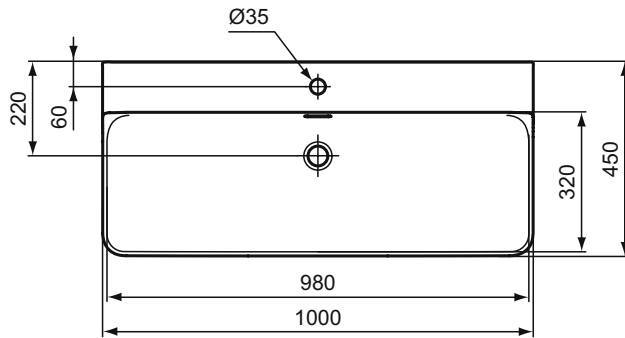

A2 Brushed Gold

A5 Magnetic Grey

Conca

Conca umyvadlo 100 cm

Conca

Conca umyvadlo 100 cm

Popis výrobku

Umyvadlo nástěnné 100 cm.