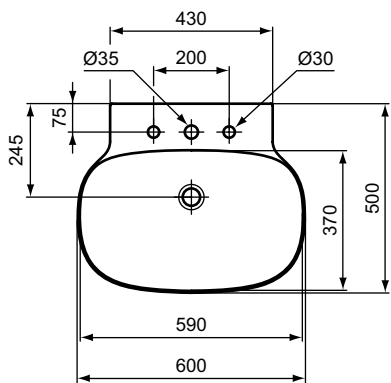

 A5 Magnetic Grey

Linda-X umyvadlo 75, 60, 50 cm

Linda-X

T4992

T4989..

T4986...

Linda-X umyvadlo 60, 50 cm

Linda-X