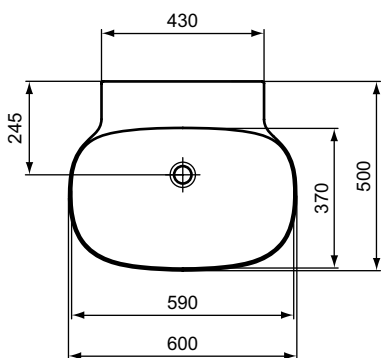

Linda-X

T4398..

T4395..

T4392..

Linda-X umyvadlo 75, 60, 50 cm

Linda-X

**Popis výrobku**

Umyvadlo nástěnné 75, 60, 50 cm
 GLAZOVANÁ spodní strana – NENÍ vhodné pro instalaci na desku.
 3 otvory pro baterii
 Bez přepadu
 Baleno v kartonové krabici