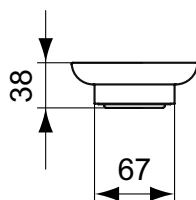

Barevná provedení:

AA

GN

A2

A5