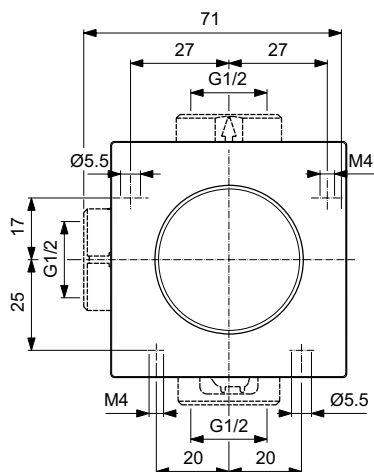

Barevná provedení:

AA

A5