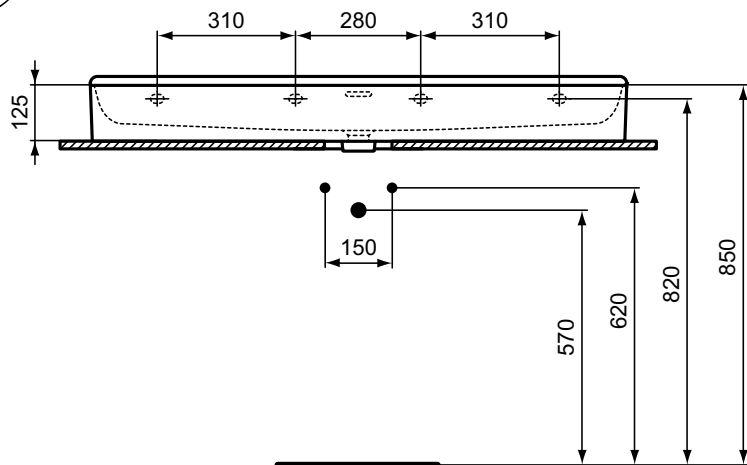

A2 Brushed Gold

A5 Magnetic Grey

Conca

Conca umyvadlo 120 cm

Conca

Conca umyvadlo 120 cm

Popis výrobku

Umyvadlo nástěnné 120 cm.