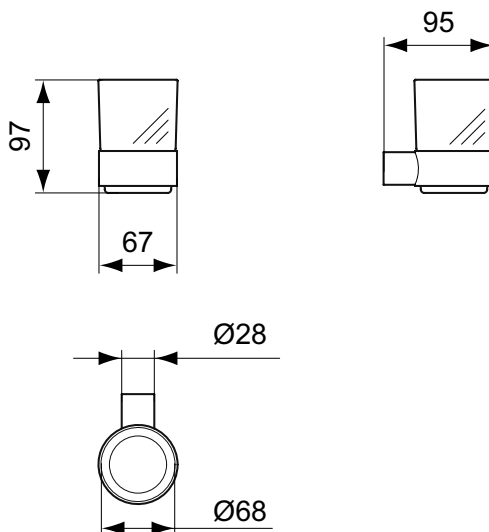

Barevná provedení:

AA

GN

A2

A5