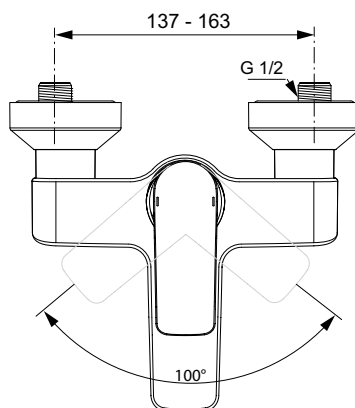

Connect Air

Connect Air vanová baterie nástěnná

Popis výrobku

Vanová baterie nástěnná.

Se zařízením na zamezení zpětného toku. Výtok 174 mm. S-přípojky s krytkou a nízkou hlučností (nastavitelné od 137–163 mm). Kovová ovládací páka s označením studená/teplá. Automatický přepínač ze sprchy do vany. Kartuše FirmaFlow® Ø 38 mm s keramickými disky. Omezovač teplé vody. Logo Ideal Standard na těle baterie. Životnost testována dle EN 817. Ochrana proti hluku. DIN 4109, třída 1.

Povrchy:

Technologie galvanického pokovení (AA)

Technologie PVD (GN, A2, A5)

Barevná provedení

AA Chrome

GN Silver Storm

A2 Brushed Gold

A5 Magnetic Grey

Výrobky

Vanová baterie nástěnná

Objednací číslo

Průtok při 3 barech

Kč

EUR

A7033AA

6 530

251 R1

A7033GN

12 790

492 R4

A7033A2

12 790

492 R4

A7033A5

12 790

492 R4

Uvedené ceny jsou DPC bez DPH

Barevná provedení:

AA

GN

A2

A5

A7033