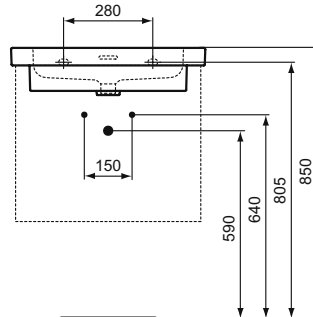

Extra

Extra nábytkové umyvadlo 120, 100, 80, 60 cm