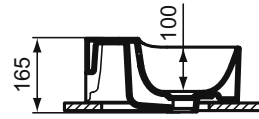

Conca

Conca umývatko 40 cm