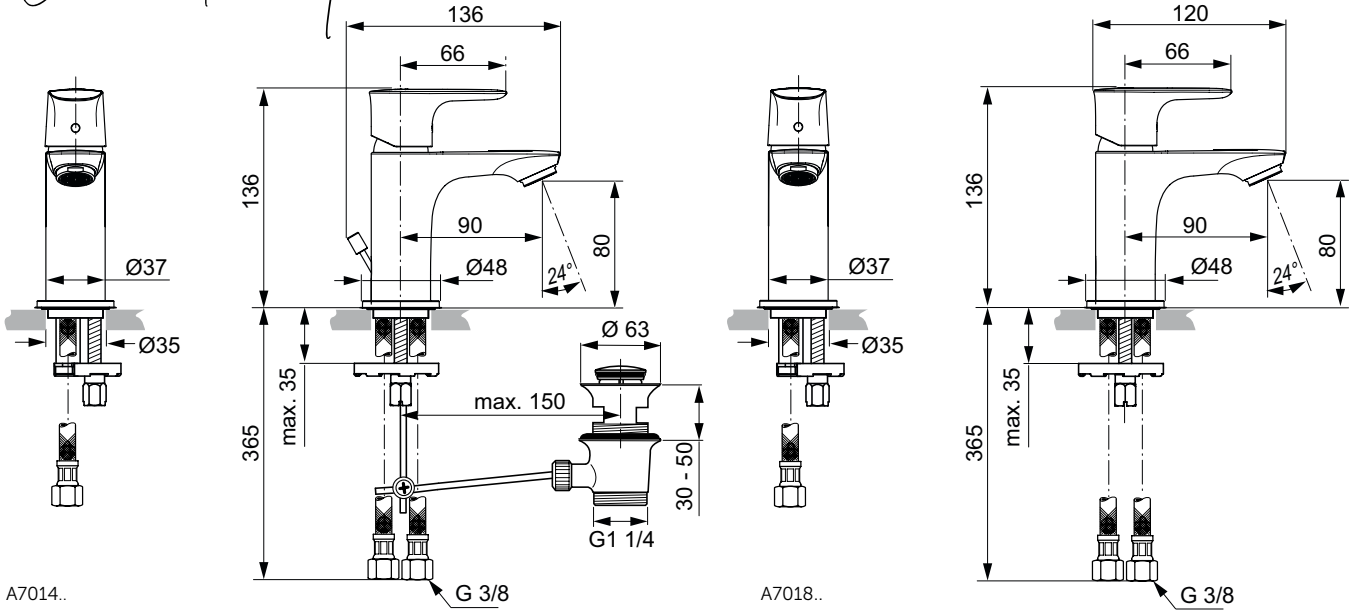

Uvedené ceny jsou DPC bez DPH

Barevná provedení:

AA

GN

A2

A5

Connect Air

Connect Air umyvadlová baterie