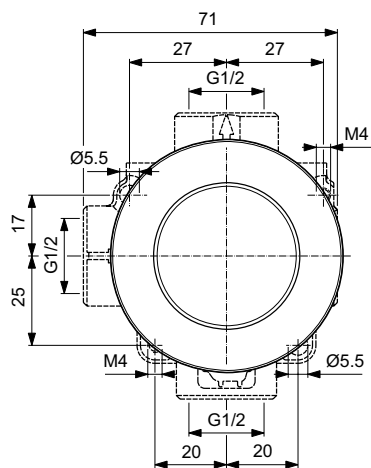

Barevná provedení:

AA

A5