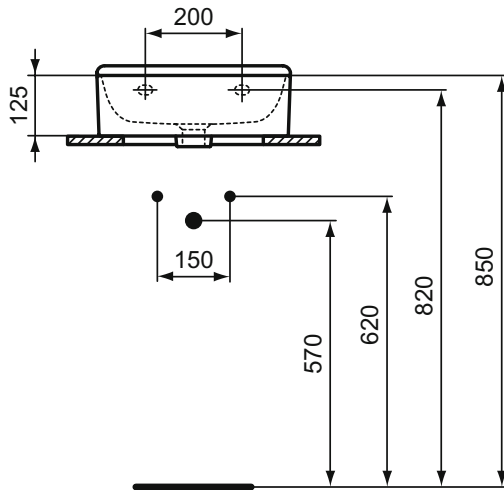

Conca

Conca umývatko 40 cm

Sanitární keramika