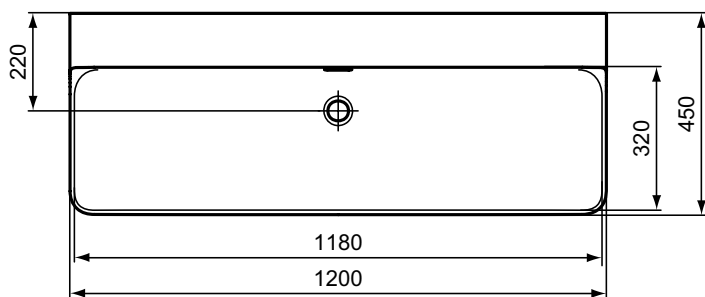

A2 Brushed Gold

A5 Magnetic Grey

Conca

Conca umyvadlo 120 cm

Conca

Conca umyvadlo 120 cm

Popis výrobku

Umyvadlo nástěnné 120 cm.