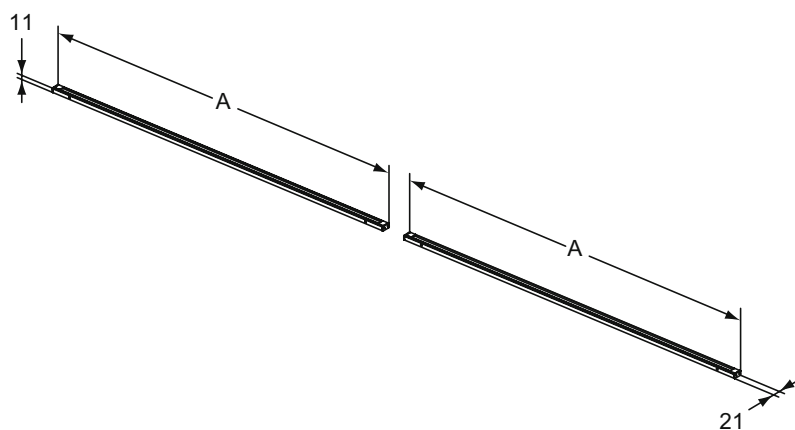

A
T4351	1152
T4310	952
T4309	752