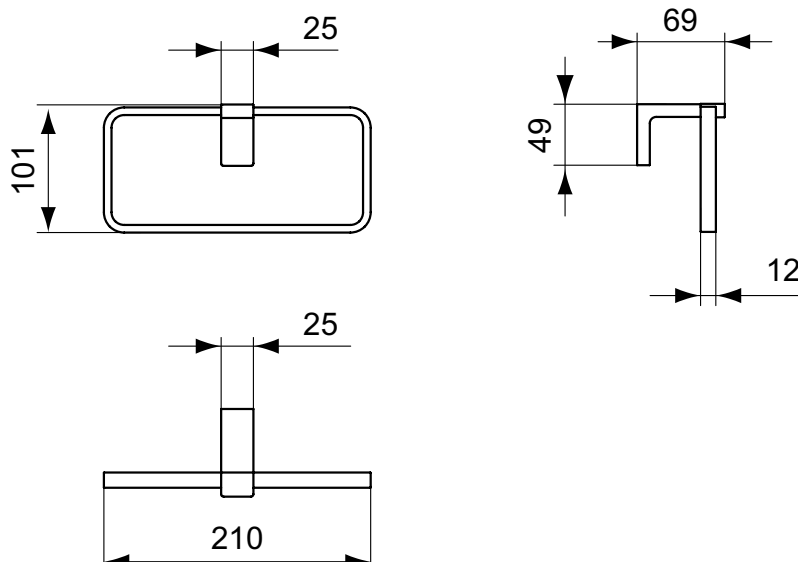

Uvedené ceny jsou DPC bez DPH

Barevná provedení:

Conca

Conca tyč na ručníky

Popis výrobku

Jednoduchá tyč na ručníky 60 cm – kulatá.

Instalace na zeď.
Včetně upevňovací sady.

Varianty výrobku