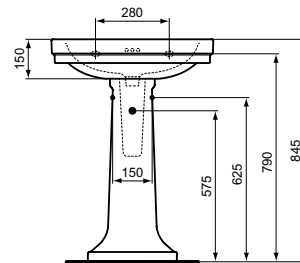

Barevná provedení:

Keramika:

01 Euro White

Sifony a ventily:

AA Chrome

GN Silver Storm

A2 Brushed Gold

A5 Magnetic Grey