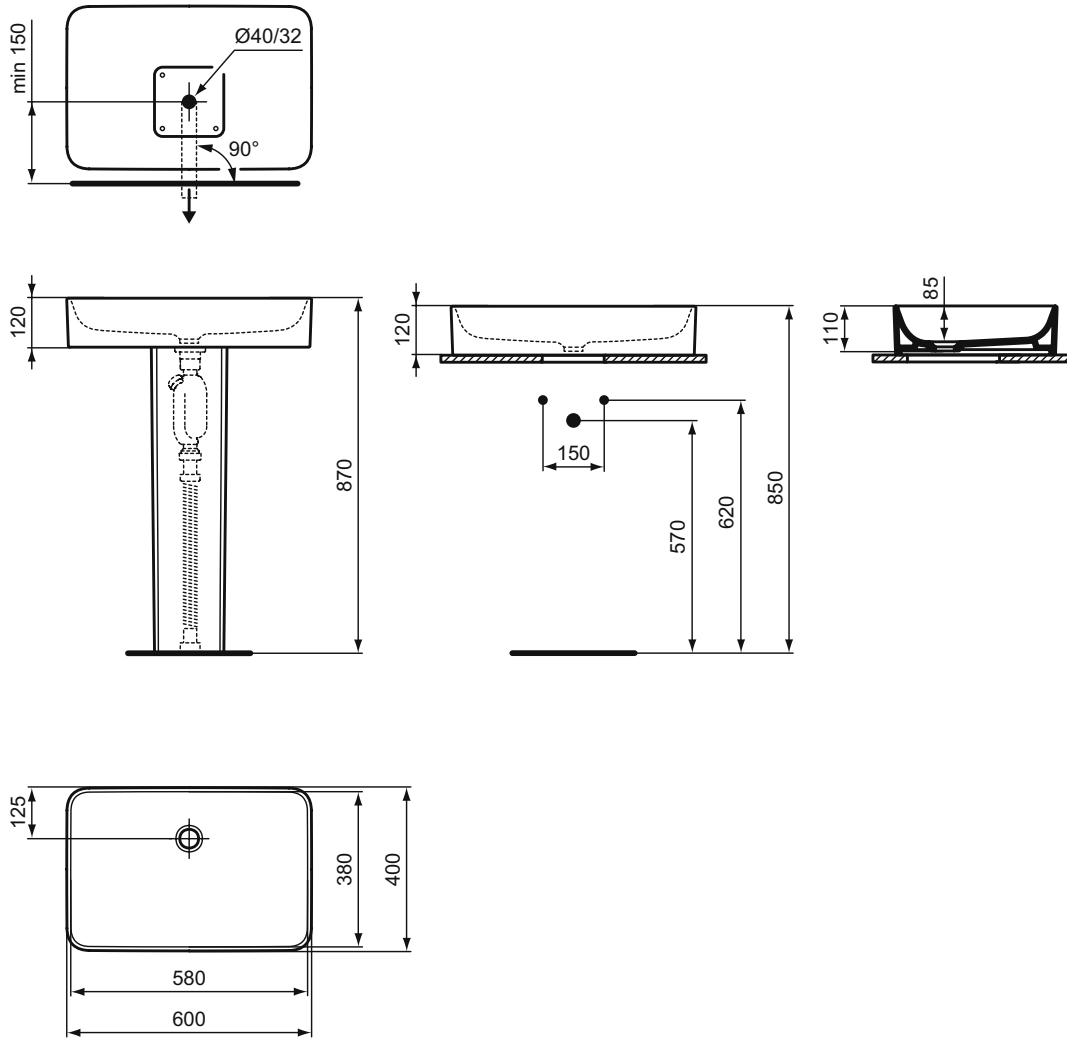

Conca umyvadlo na desku 60 cm

Conca

Conca umyvadlo na desku Ø 45 cm

Popis výrobku

Kruhové umyvadlo na desku Ø 45 cm.

Bez otvoru pro umyvadlovou baterii.

Bez přeřadu.

Instalace pouze s neuzavíratelnou odtokovou garniturou (J3291AA).