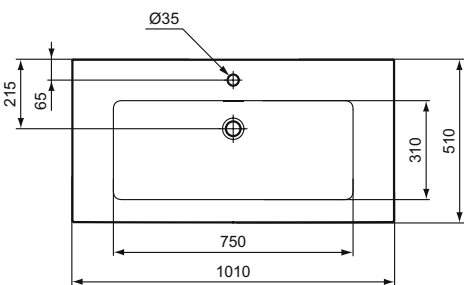

Extra

Extra nábytkové umyvadlo 120, 100, 80, 60 cm

T4366..