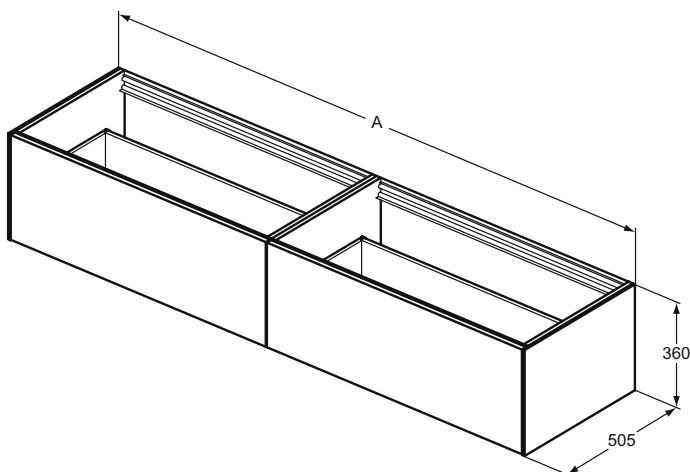

Conca

Conca umyvadlová skříňka 240, 200, 160 cm

Doporučené příslušenství

LED osvětlení zásuvek SET (2x 1152 mm)	1152 x 21 x 11	2,7	T4351Y2	17 580	676	R4
LED osvětlení zásuvek SET (2x 952 mm)	952 x 21 x 11	2,6	T4310Y2	14 510	558	R4
LED osvětlení zásuvek SET (2x 752 mm)	752 x 21 x 11	2,2	T4309Y2	12 010	462	R4
Úložný box malý	200 x 230 x 50	1,1	T3980Y2	5 410	208	R4
Úložný box velký	240 x 370 x 147	2,5	T3979Y2	8 420	324	R4
Prostorově úsporný sifon		0,4	EE23033967	780	30	R2

Uvedené ceny jsou DPC bez DPH

Barevná provedení:

Umyvadlové skříňky

	Y1 Matt White
	Y2 Matt Anthracite
	Y3 Matt Sunset
	Y4 Smoked Oak
	Y5 Dark Walnut
	Y6 Light Oak

Keramická vrchní deska

	DG Black Desire Marble
	DH Calacatta Marble
	DI Grey Stone

	A
T4333	2385
T3987	1985
T3984	1585