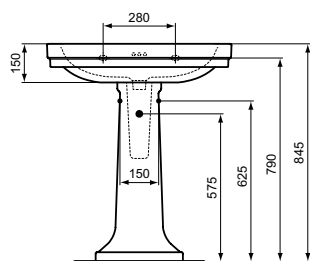

A5 Magnetic Grey

E222201

E221701

Calla

NOVINKA

Calla umyvadlo 70 cm | 60 cm

Popis výrobku

Umyvadlo 70 cm / 60 cm
3 otvory pro baterii
S přepadem (3 otvory)