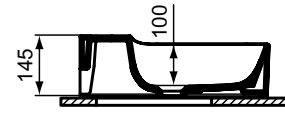

A2 Brushed Gold

A5 Magnetic Grey

Conca

Conca umyvadlo 120 cm

Conca

Conca umyvadlo 100 cm

Popis výrobku

Umyvadlo nástěnné 100 cm.