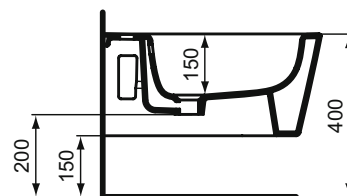

Barevná provedení:

Keramika:

- ☐ 01 Euro White
- ☐ MA Euro White s Ideal Plus
- ☐ V1 Silk White

Sifony a ventily:

- ☐ AA Chrom