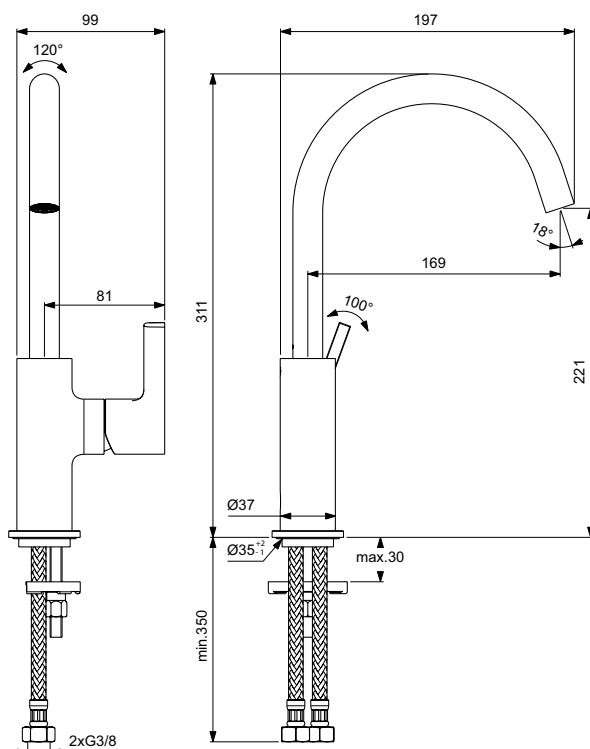

Barevná provedení:

AA

GN

A2

A5