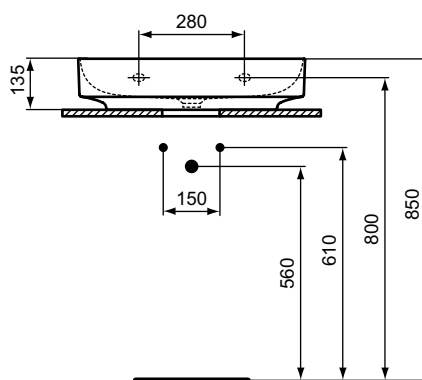

Linda-X umyvadlo 75, 60, 50 cm

Linda-X

T4394..