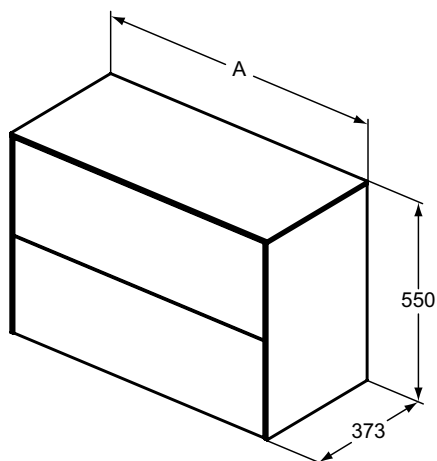

Conca

Conca umyvadlová skříňka 120, 100, 80, 60 cm

Doporučené příslušenství

LED osvětlení zásuvek (1152 mm)	1152 x 21 x 11	1,3	T3978Y2	9 930	382	R4
LED osvětlení zásuvek (952 mm)	952 x 21 x 11	1,1	T3977Y2	8 970	345	R4
LED osvětlení zásuvek (752 mm)	752 x 21 x 11	0,9	T3976Y2	8 320	320	R4
LED osvětlení zásuvek (552 mm)	552 x 21 x 11	0,7	T3975Y2	6 890	265	R4
Úložný box malý	200 x 230 x 50	1,1	T3980Y2	5 410	208	R4
Úložný box velký	240 x 370 x 147	2,5	T3979Y2	8 420	324	R4
Prostorově úsporný sifon		0,4	EE23033967	780	30	R2

Uvedené ceny jsou DPC bez DPH

Barevná provedení:

	Y1 Matt White
	Y2 Matt Anthracite
	Y3 Matt Sunset
	Y4 Smoked Oak
	Y5 Dark Walnut
	Y6 Light Oak

	A
T4330	1202
T4329	1002
T4328	802
T4327	602