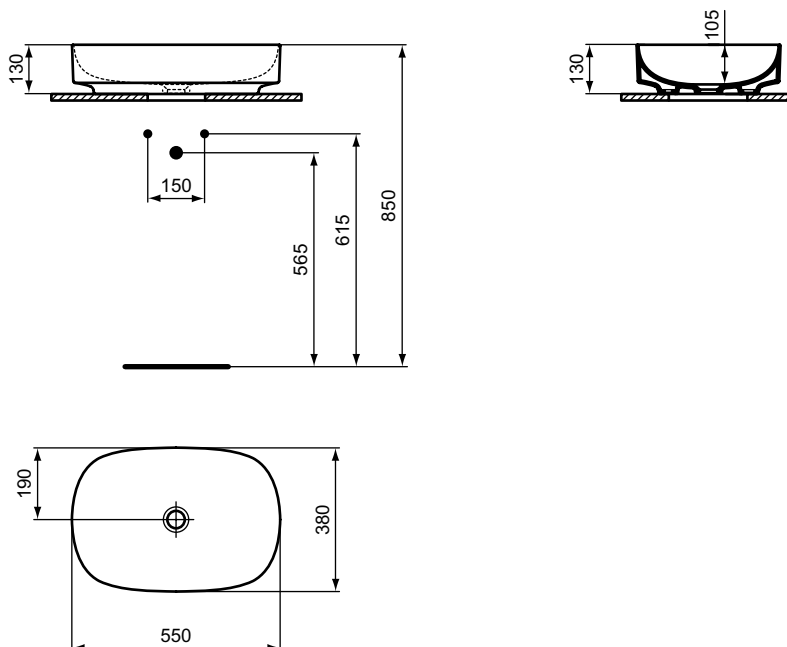

A2 Brushed Gold

A5 Magnetic Grey

Linda-X umyvadlo na desku 45 cm – ovál

Linda-X

**Popis výrobku**

Oválné, tenkostěnné umyvadlo na desku 45 cm

Diamatec® technologie

Bez otvoru pro baterii