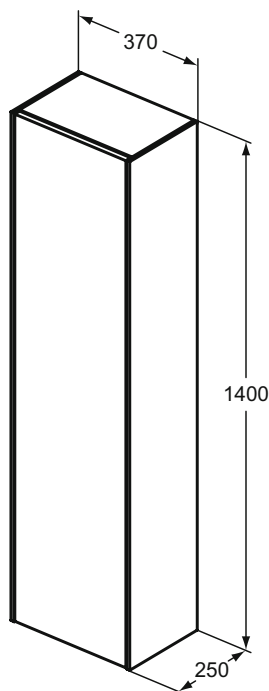

Conca

Conca středně vysoká skříňka

Popis výrobku

Středně vysoká skříňka s dvířky.

1 x dvířka (reversibilní) s Push-to-open otevíracím mechanismem.
4 x vnitřní skleněná police.
1 x vnitřní dřevěná police.

Barevná provedení

Y1 Matt White (Lakované)
Y2 Matt Anthracite (Lakované)
Y3 Matt Sunset (Lakované)
Y4 Smoked Oak (Pravá dřevěná dýha)
Y5 Dark Walnut (Pravá dřevěná dýha)
Y6 Light Oak (Pravá dřevěná dýha)

Výrobky

Výrobky	Š x H x V mm	kg	Objednací číslo	Kč	EUR
Středně vysoká skříňka s dvířky 37 x 140 cm	370 x 250 x 1400	30,5	T3956Y1	22 260	856 R4
			T3956Y2	22 260	856 R4
			T3956Y3	22 260	856 R4
			T3956Y4	24 520	943 R4
			T3956Y5	24 520	943 R4
			T3956Y6	24 520	943 R4

Uvedené ceny jsou DPC bez DPH

Barevná provedení:

	Y1 Matt White
	Y2 Matt Anthracite
	Y3 Matt Sunset
	Y4 Smoked Oak
	Y5 Dark Walnut
	Y6 Light Oak