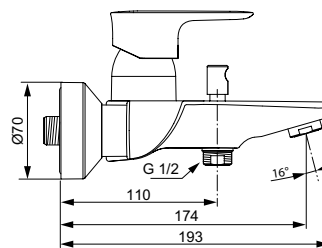

Uvedené ceny jsou DPC bez DPH

Barevná provedení:

AA

GN

A2

A5

A7056..

Connect Air