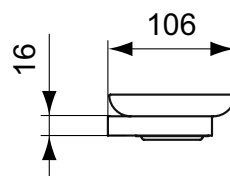

Barevná provedení:

AA

GN

A2

A5