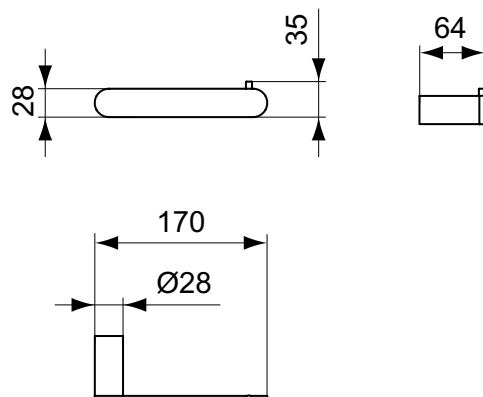

Conca

Conca držák na toaletní papír

Popis výrobku

Držák na toaletní papír s krytem – hranatý.

Instalace na zeď.
Včetně upevňovací sady.

Varianty výrobku

Držák na toaletní papír bez krytu – kulatý.

Včetně upevňovací sady.

Povrchy:

Technologie galvanického pokovení (AA) - povrch chrom.

Technologie PVD (GN, A2, A5) - barevný povrch v PVD kvalitě.

Barevná provedení:

AA Chrome

GN Silver Storm

A2 Brushed Gold

A5 Magnetic Grey

Výrobky

	Š x H x V mm	kg	Objednací číslo	Kč	EUR	
Držák na toaletní papír s krytem – hranatý	123 x 74 x 128	0,4	T4496AA	3 610	139	R4
			T4496GN	6 530	251	R4
			T4496A2	6 530	251	R4
			T4496A5	6 530	251	R4
Držák na toaletní papír bez krytu – kulatý	170 x 64 x 35	0,3	T4497AA	3 610	139	R4
			T4497GN	6 530	251	R4
			T4497A2	6 530	251	R4
			T4497A5	6 530	251	R4

Uvedené ceny jsou DPC bez DPH

Barevná provedení:

AA

GN

A2

A5

T4496

T4497