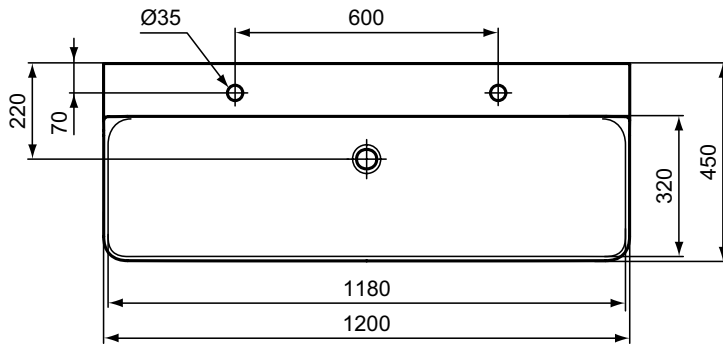

Conca

Conca umyvadlo 120 cm