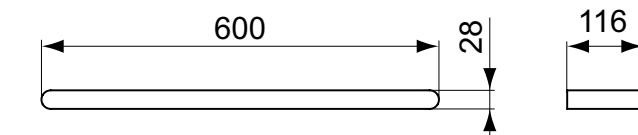

Conca

Conca tyč na ručníky

Popis výrobku

Jednoduchá tyč na ručníky 60 cm – kulatá.

Instalace na zeď.
Včetně upevňovací sady.

Varianty výrobku

Dvojitá tyč na ručníky 60 cm – kulatá.

Včetně upevňovací sady.

Povrchy:

Technologie galvanického pokovení (AA) - povrch chrom.

Technologie PVD (GN, A2, A5) - barevný povrch v PVD kvalitě.

Barevná provedení:

AA Chrome

GN Silver Storm

A2 Brushed Gold

A5 Magnetic Grey

Výrobky

Výrobky	Š x H x V mm	kg	Objednací číslo	Kč	EUR
Jednoduchá tyč na ručníky 60 cm – kulatá	600 x 64 x 28	0,6	T4499AA	3 740	144 R4
			T4499GN	6 920	266 R4
			T4499A2	6 920	266 R4
			T4499A5	6 920	266 R4
Dvojitá tyč na ručníky 60 cm – kulatá	600 x 116 x 28	0,8	T4501AA	4 910	189 R4
			T4501GN	9 130	351 R4
			T4501A2	9 130	351 R4
			T4501A5	9 130	351 R4

Uvedené ceny jsou DPC bez DPH

Barevná provedení:

AA

GN

A2

A5

T4499

T4501