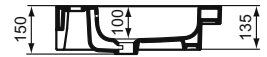

Extra

Extra nábytkové umyvadlo 120, 100, 80, 60 cm

T4360..