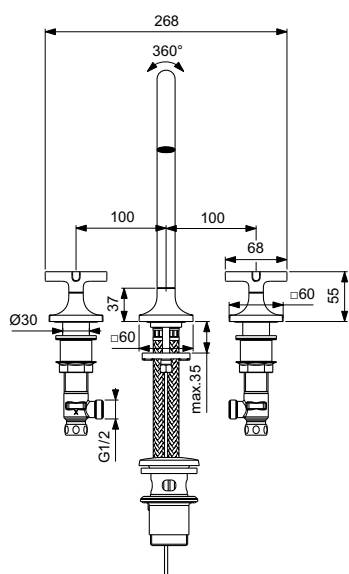

Barevná provedení:

AA

A5