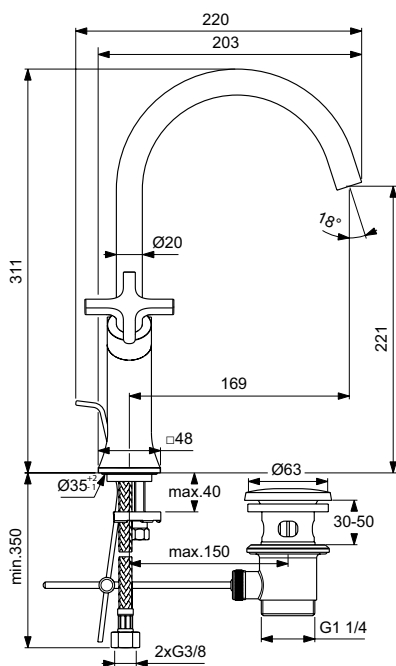

Barevná provedení:

AA

A5

BD151..