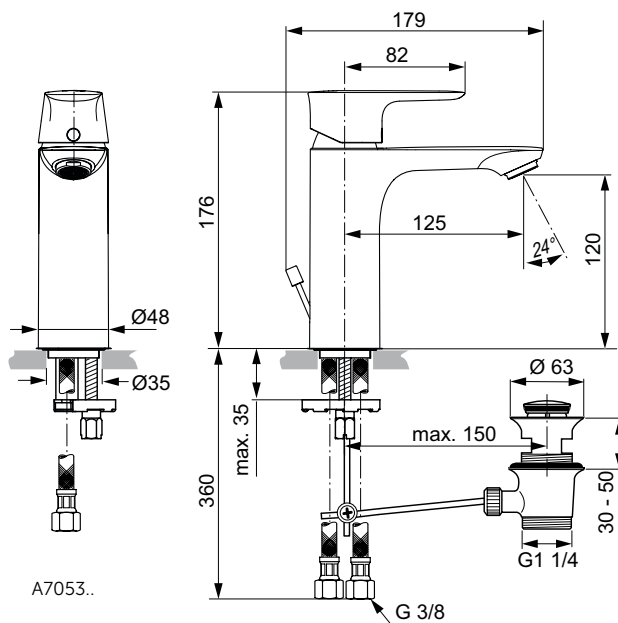

A7053..

A7055..

A7054..

Vodovodní baterie

Connect Air

Connect Air umyvadlová baterie s otočným výtokem

Popis výrobku

Umyvadlová baterie SLIM s otočným výtokem.