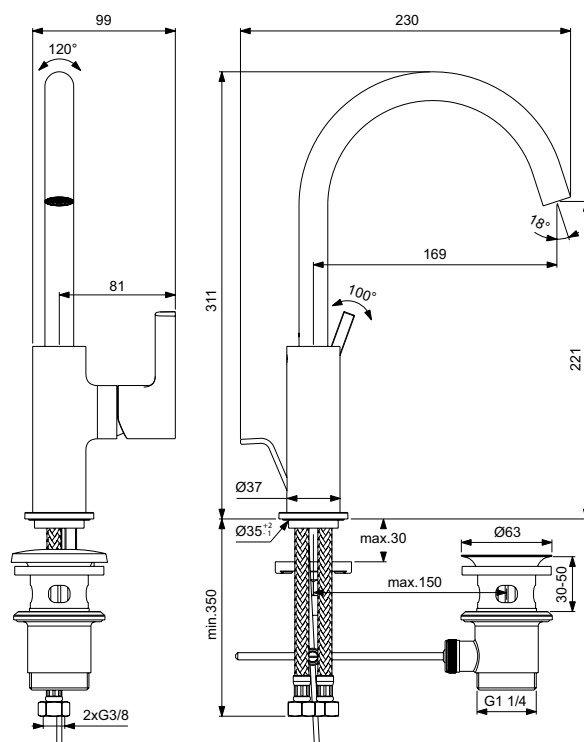

Barevná provedení:

AA

GN

A2

A5