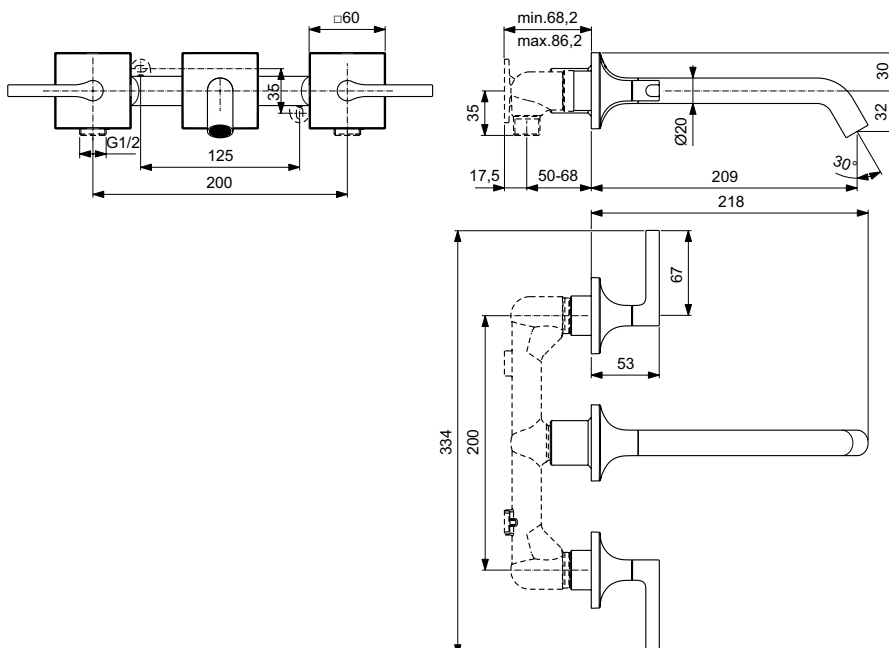

Barevná provedení:

AA

A5