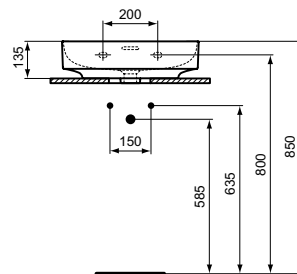

A5 Magnetic Grey

T4984..

T4982..

Linda-X umyvadlo na desku 55 cm – ovál

Linda-X

**Popis výrobku**

Oválné, tenkostěnné umyvadlo na desku 55 cm

Diamatec® technologie