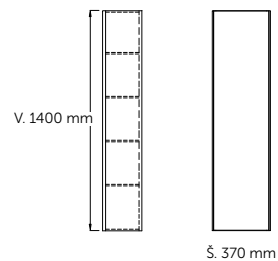

**POLICOVÁ SKŘÍŇKA
(střední):**
hloubka 250 mm
výška 1400 mm