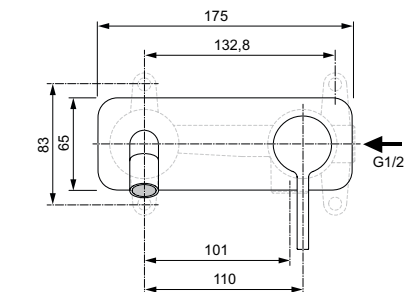

Barevná provedení:

AA

GN

A2

A5