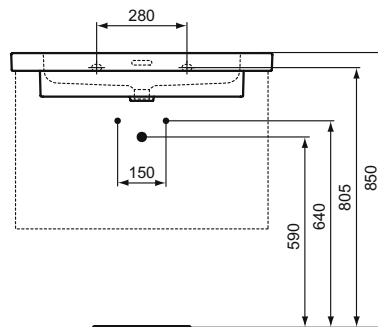

Extra

Extra nábytkové umyvadlo 120, 100, 80, 60 cm

T4360..