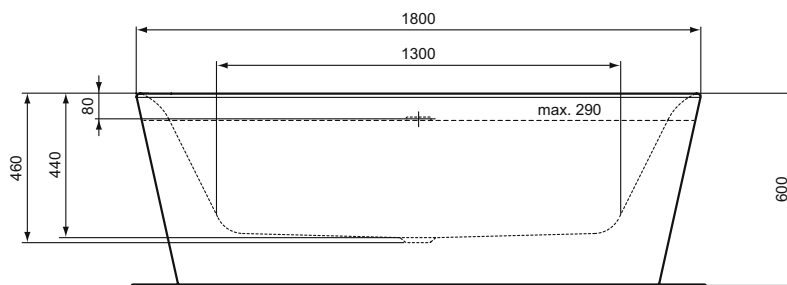

Uvedené ceny jsou DPC bez DPH

Barevná provedení:

V1 White Matt

V3 White Matt/Black Matt

Tonic II

Tonic II volně stojící vana

Popis výrobku

Volně stojící oboustranná vana matná 180x80 cm s napouštěním.