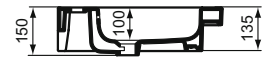

Extra

Extra nábytkové umyvadlo 120, 100, 80, 60 cm

T4364..