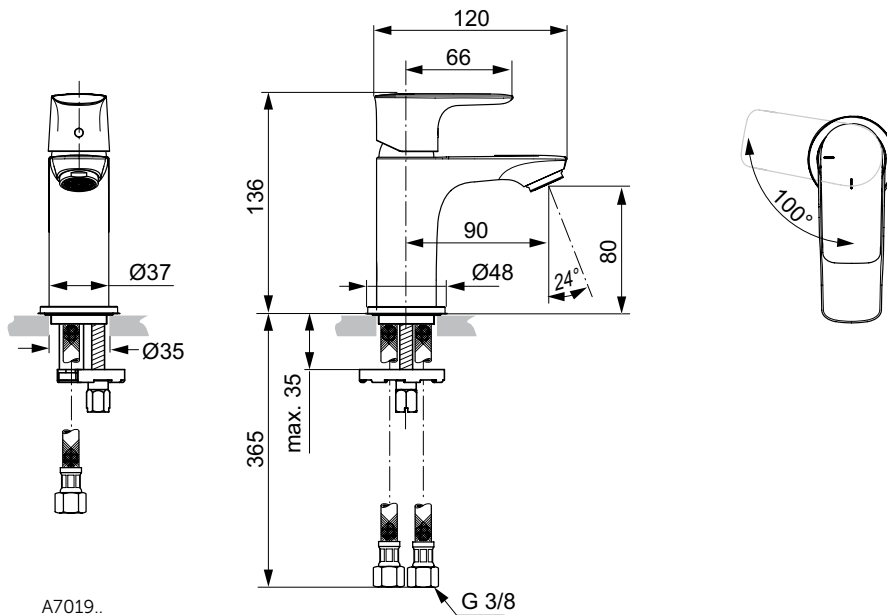

Uvedené ceny jsou DPC bez DPH

Barevná provedení:

AA

GN

A2

A5

Connect Air

Connect Air umyvadlová baterie