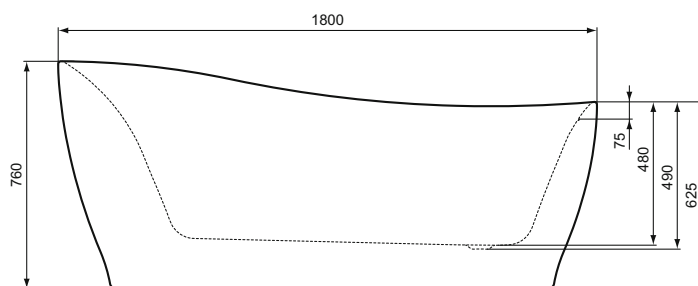

Barevná provedení:

01 White Gloss

V1 White Matt

V2 White Gloss/Black Gloss