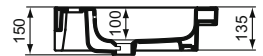

Extra

Extra nábytkové umyvadlo 120, 100, 80, 60 cm

T4362..