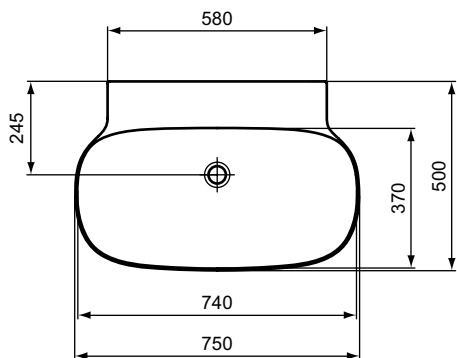

Linda-X

NOVINKA

Linda-X umyvadlo 75, 60, 50 cm

Sanitární keramika

T4993..