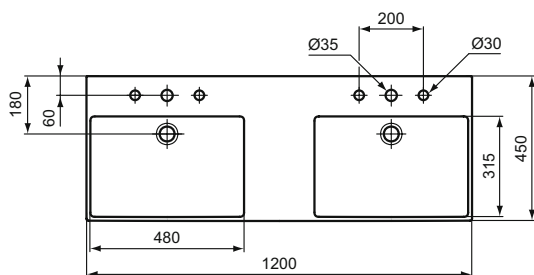

Barevná provedení:

Keramiky:

- 01 Euro White
- MA Euro White s Ideal Plus

Sifony a ventily:

- AA Chrome
- GN Silver Storm
- A2 Brushed Gold
- A5 Magnetic Grey