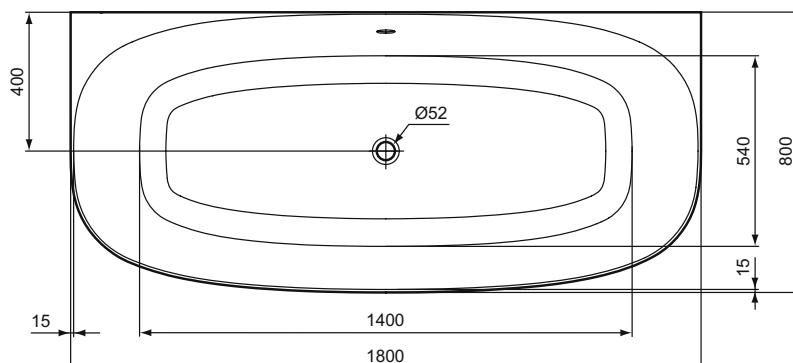

Barevná provedení:

01 White Gloss

V1 White Matt

V3 White Matt/Black Matt