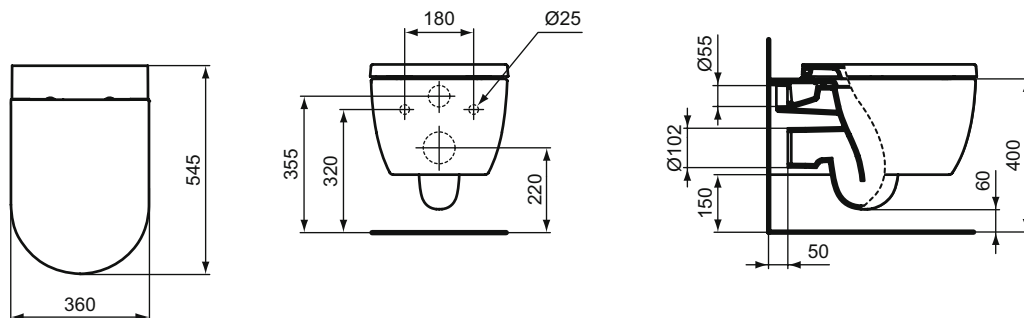

Barevná provedení:

Keramika:

- 01 Euro White
- MA Euro White s Ideal Plus
- V1 Silk White

Blend Curve

Blend Curve závěsný bidet

Popis výrobku

Závěsný bidet.

S otvorem pro bidetovou baterii, s přepadem.
Včetně upevňovací sady (TT0299598).
Skryté upevnění (bez postranních otvorů).