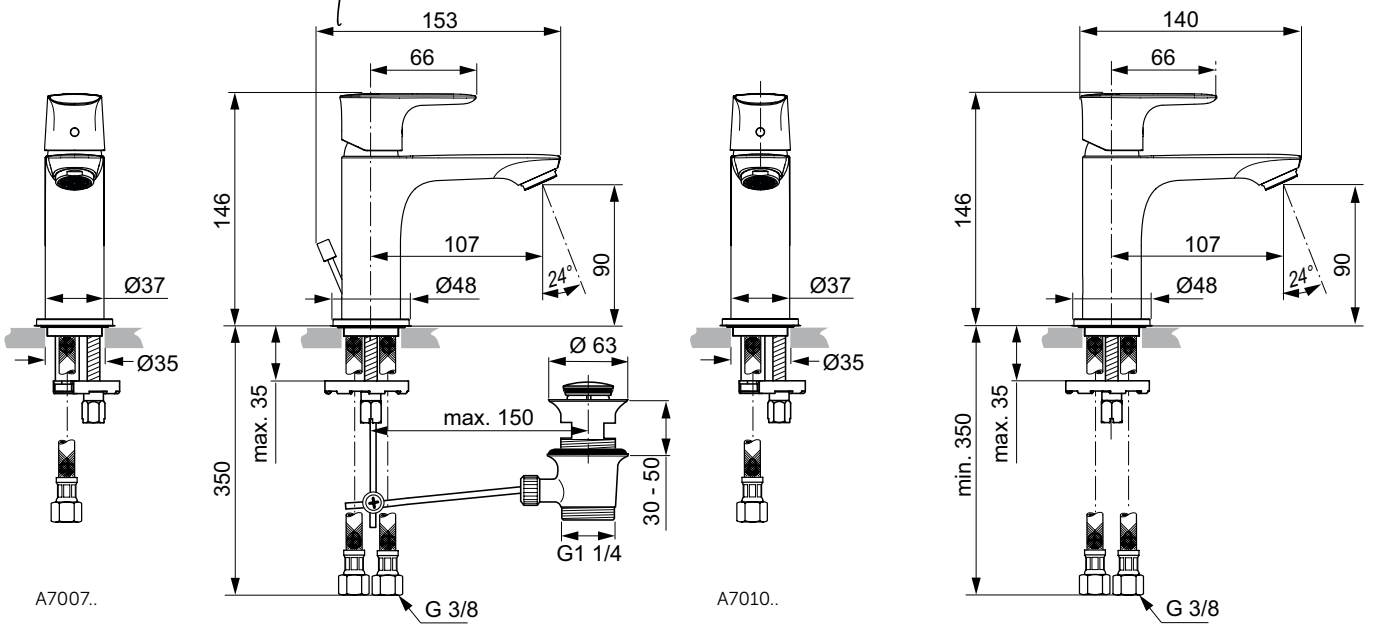

Uvedené ceny jsou DPC bez DPH

Barevná provedení:

AA

GN

A2

A5

Connect Air

Connect Air umyvadlová baterie