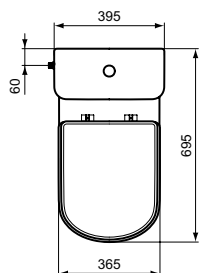

Barevná provedení:

Keramika:

01 Euro White

Sedátko

GB Black

Sífony a ventily:

AA Chrome

GN Silver Storm

A2 Brushed Gold

A5 Magnetic Grey