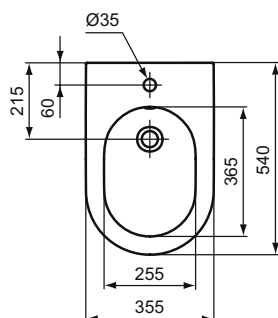

Barevná provedení:

Keramika:

- ☐ O1 Euro White
- ☐ MA Euro White s Ideal Plus
- ☐ V1 Silk White

Sífony a ventily:

- ☐ AA Chrom