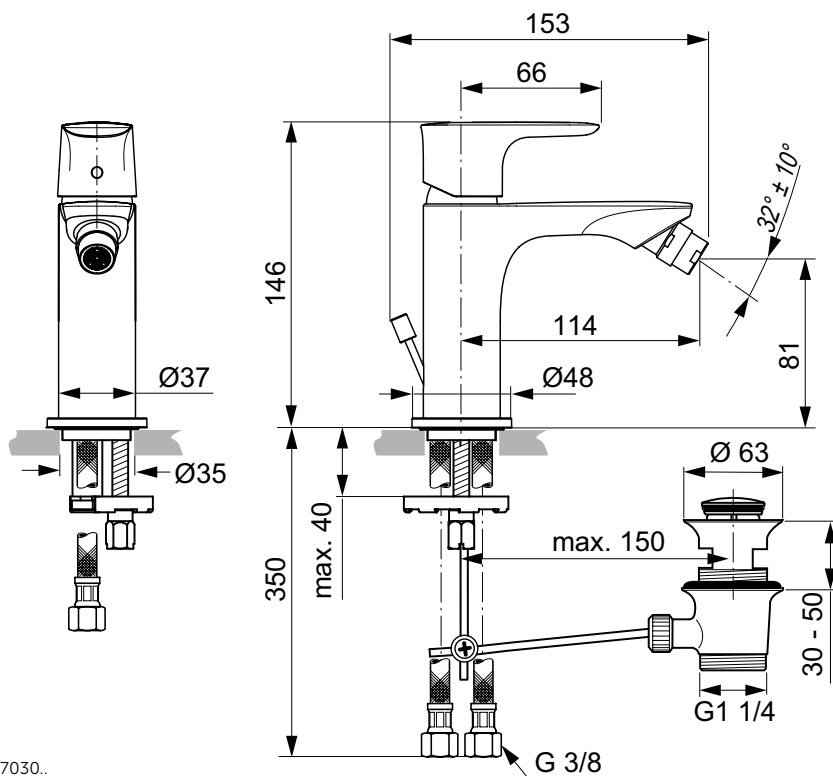

Barevná provedení:

AA

GN

A2

A5

A7030..

Connect Air

Connect Air sprchová baterie nástěnná