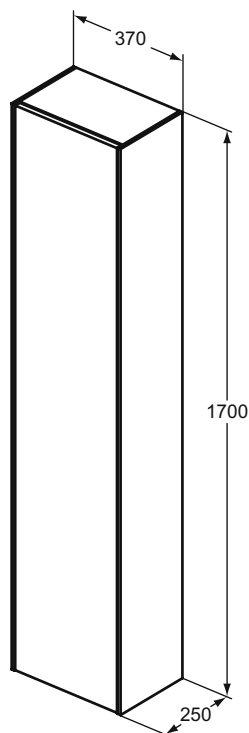

Conca

Conca vysoká skříňka

Popis výrobku

Vysoká skříňka s dvířky.

1 x dvířka (reversibilní) s Push-to-open otevíracím mechanismem.
4 x vnitřní skleněná police.
1 x vnitřní dřevěná police.

Barevná provedení

Y1 Matt White (Lakované)
Y2 Matt Anthracite (Lakované)
Y3 Matt Sunset (Lakované)
Y4 Smoked Oak (Pravá dřevěná dýha)
Y5 Dark Walnut (Pravá dřevěná dýha)
Y6 Light Oak (Pravá dřevěná dýha)

Výrobky

Výrobky	Š x H x V mm	kg	Objednací číslo	Kč	EUR
Vysoká skříňka s dvířky 37 x 170 cm	370 x 250 x 1700	34,0	T3955Y1	35 650	1 371 R4
			T3955Y2	35 650	1 371 R4
			T3955Y3	35 650	1 371 R4
			T3955Y4	39 210	1 508 R4
			T3955Y5	39 210	1 508 R4
			T3955Y6	39 210	1 508 R4

Uvedené ceny jsou DPC bez DPH

Barevná provedení:

	Y1 Matt White
	Y2 Matt Anthracite
	Y3 Matt Sunset
	Y4 Smoked Oak
	Y5 Dark Walnut
	Y6 Light Oak