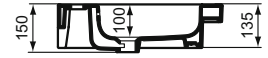

Extra

Extra nábytkové umyvadlo 120, 100, 80, 60 cm

T4368..