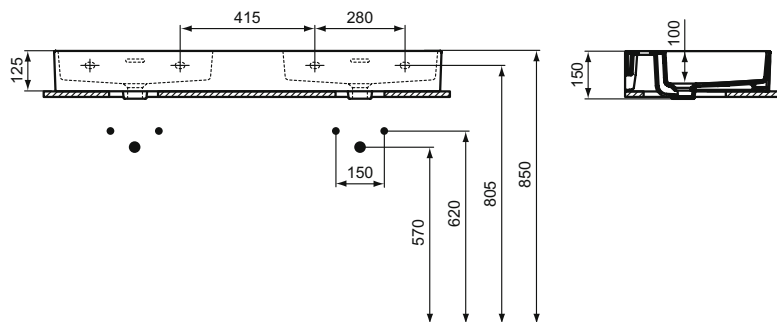

Barevná provedení:

Keramiky:

- ☐ 01 Euro White
- ☐ MA Euro White s Ideal Plus
- ☐ V1 Silk White

Sifony a ventily:

- ☐ AA Chrome
- ☐ GN Silver Storm
- ☐ A2 Brushed Gold
- ☐ A5 Magnetic Grey