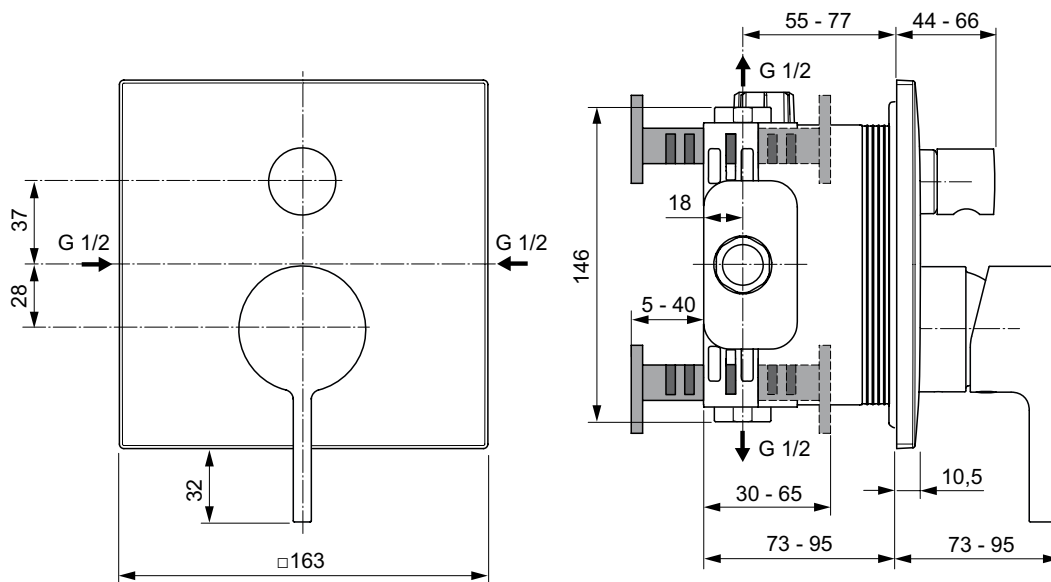

Barevná provedení

AA Chrome

A5 Magnetic Grey (dostupné 06/2022)

Výrobky	Objednávací číslo	Průtok při 3 barech	Kč	EUR	
	A7622AA		11 570	445	R4
	A7622A5		18 510	712	R4
Nezbytné příslušenství					
Univerzální podomítkový díl 1 EASY-Box pro vanové a sprchové baterie, Kit 1	A1000NU		2 500	96	R2

Uvedené ceny jsou DPC bez DPH

Barevná provedení:

AA

A5