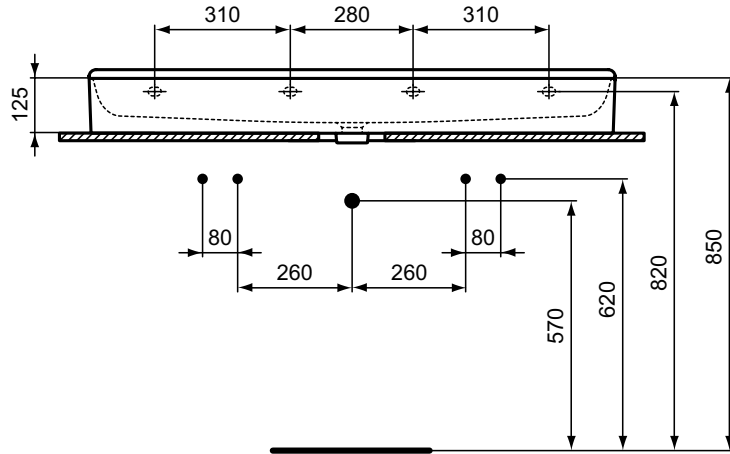

Conca

Conca umyvadlo 120 cm