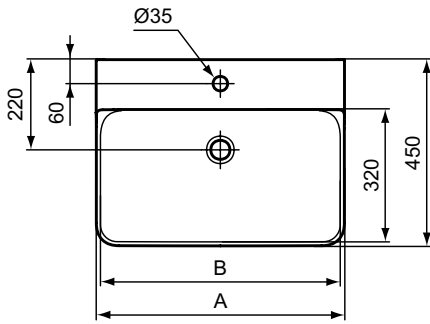

A2 Brushed Gold

A5 Magnetic Grey

Conca

Conca umyvadlo 80, 60, 50 cm

	A	B	C
T3795/T3829	800	780	280
T3790/T3823	600	580	280
T3785/T3815	500	480	200

Conca

Conca umyvadlo 80, 60, 50 cm

Popis výrobku