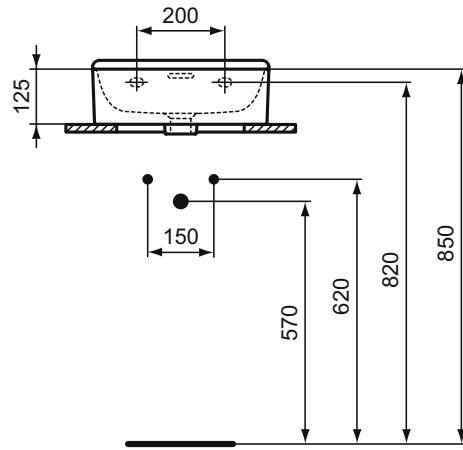

A2 Brushed Gold

A5 Magnetic Grey

Conca

Conca umývatko 40 cm

Conca

Conca umývatko 40 cm

Popis výrobku

Umývatko nástěnné 40 cm.