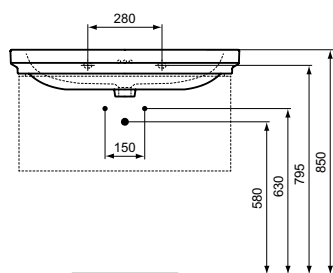

A5 Magnetic Grey

E224301

E224001

Calla

NOVINKA

Calla umyvadlo 70 cm / 60 cm

Popis výrobku

Umyvadlo 70 cm / 60 cm
1 otvor pro baterii
S přepadem (3 otvory)