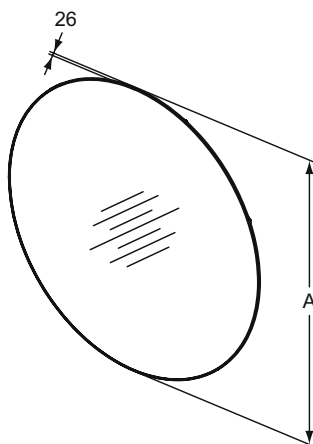

Provedení

BH Mirror (zrcadlo)

	A
T3960	Ø1200
T3959	Ø1000
T3958	Ø800
T3957	Ø600