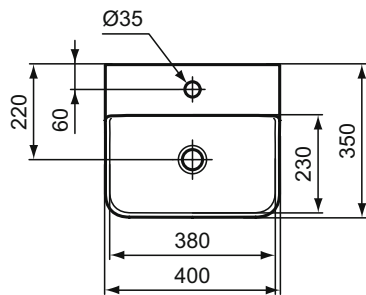

Conca

Conca umývatko 40 cm