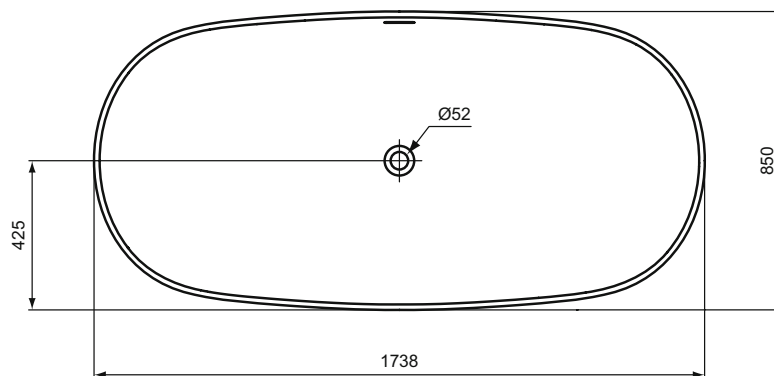

Uvedené ceny jsou DPC bez DPH

Barevné provedení:

EN White Matt

Tonic II

Tonic II volně stojící vana

Popis výrobku

Volně stojící oboustranná vana matná 180x80 cm.

Sanitární akrylát 4 mm.
Click-Clack odtoková/přepadová garnitura součástí balení.
Přepad šterbinového tvaru.
Kapacita vany 275 l.