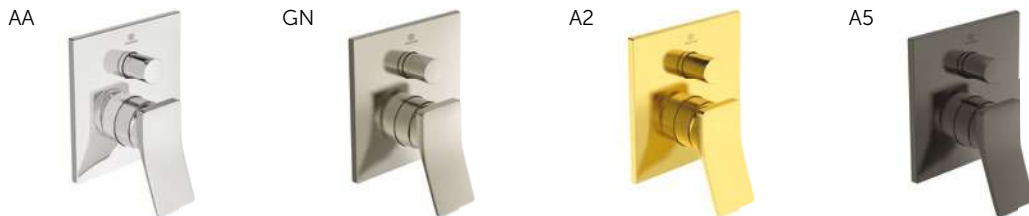

Barevná provedení: