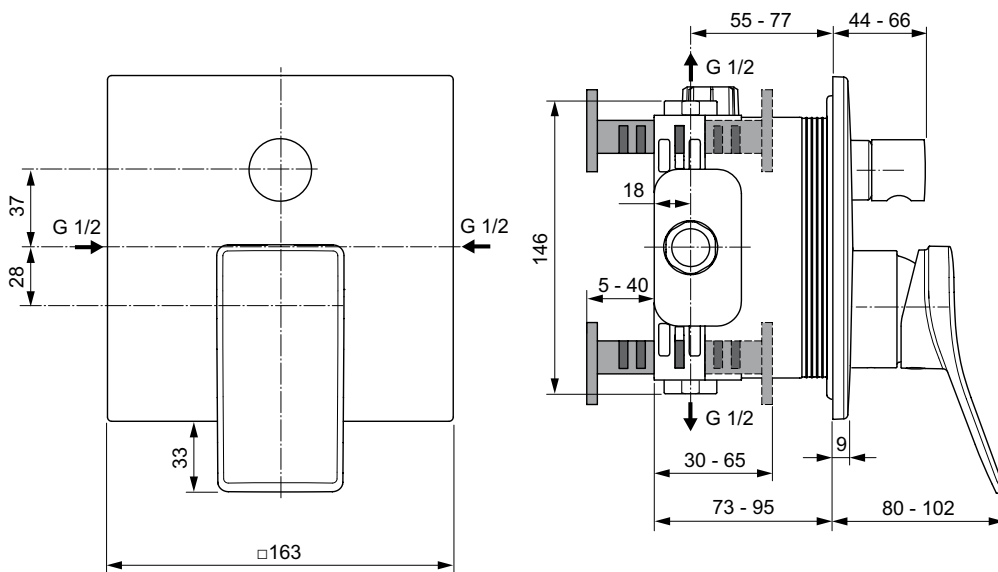

Barevná provedení: