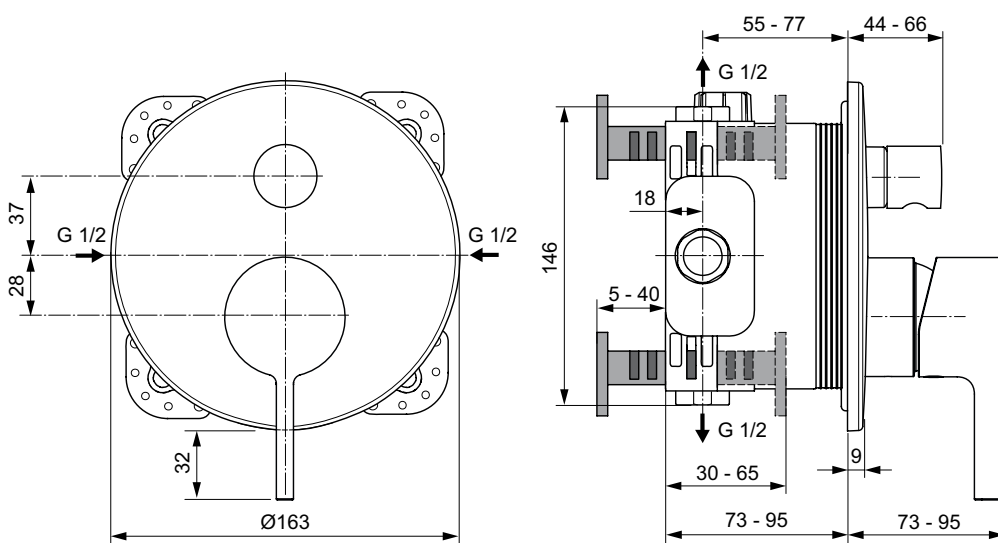

Barevná provedení: