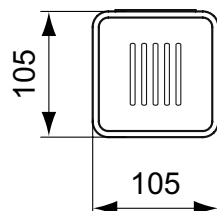

Barevná provedení:

AA

GN

A2

A5