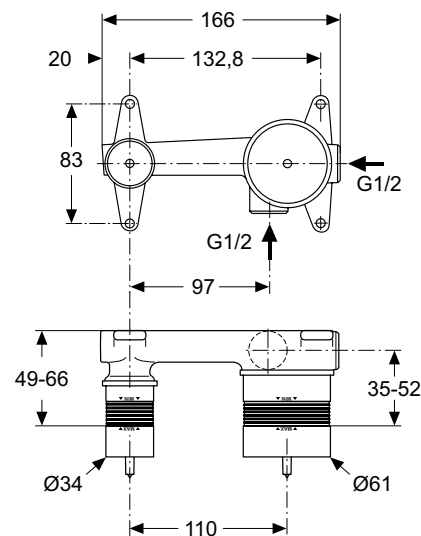

A	B
A7029	201	185
A7009	241	225