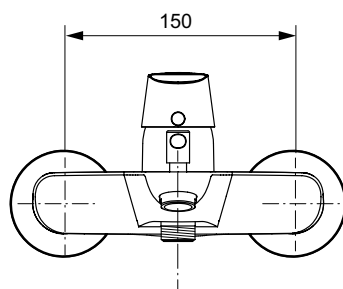

Connect Air

Connect Air vanová baterie nástěnná

Popis výrobku

Vanová baterie nástěnná.

Se zařízením na zamezení zpětného toku. Výtok 174 mm. S-přípojky s krytkou a nízkou hlučností (nastavitelné od 137–163 mm). Kovová ovládací páka s označením studená/teplá. Automatický přepínač ze sprchy do vany. Kartuše FirmaFlow® Ø 38 mm s keramickými disky. Omezovač teplé vody. Logo Ideal Standard na těle baterie. Životnost testována dle EN 817. Ochrana proti hluku. DIN 4109, třída 1.

Povrchy:

Technologie galvanického pokovení (AA)

Technologie PVD (GN, A2, A5)

Barevná provedení

AA Chrome

GN Silver Storm

A2 Brushed Gold

A5 Magnetic Grey

Výrobky

Vanová baterie nástěnná

Objednací číslo

Průtok při 3 barech

Kč

EUR

A7033AA

6 530

251 R1

A7033GN

12 790

492 R4

A7033A2

12 790

492 R4

A7033A5

12 790

492 R4

Uvedené ceny jsou DPC bez DPH

Barevná provedení:

AA

GN

A2

A5

A7033