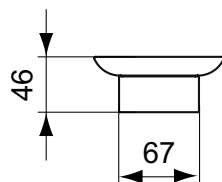

Conca

Conca miska na pevné mýdlo

Popis výrobku

Miska na pevné mýdlo s nástěnným držákem - kulatá.

Skleněná miska v barevném provedení – ojiněné sklo.

Instalace na zeď.

Včetně upevňovací sady.

Povrchy:

Technologie galvanického pokovení (AA) – povrch chrom.

Technologie PVD (GN, A2, A5) - barevný povrch v PVD kvalitě.

Barevná provedení:

AA Chrome

GN Silver Storm

A2 Brushed Gold

A5 Magnetic Grey

Výrobky

Miska na pevné mýdlo s nástěnným držákem – kulatá

Š x H x V mm

109 x 115 x 46

kg

0,5

Objednací číslo

T4509AA

T4509GN

T4509A2

T4509A5

Kč

3 020

5 540

5 540

5 540

EUR

116 R4

213 R4

213 R4

213 R4

Uvedené ceny jsou DPC bez DPH

Barevná provedení:

AA

GN

A2

A5