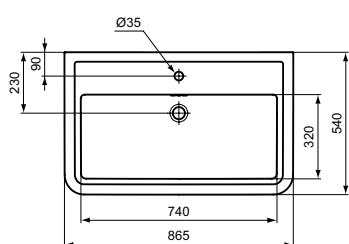

A5 Magnetic Grey

E224101

E223801

Calla

NOVINKA

Calla nábytkové umyvadlo 86,5 cm | 66,5 cm

Popis výrobku

Nábytkové umyvadlo 86,5 cm / 66,5 cm
2 otvory pro baterii
S přepadem (3 otvory)