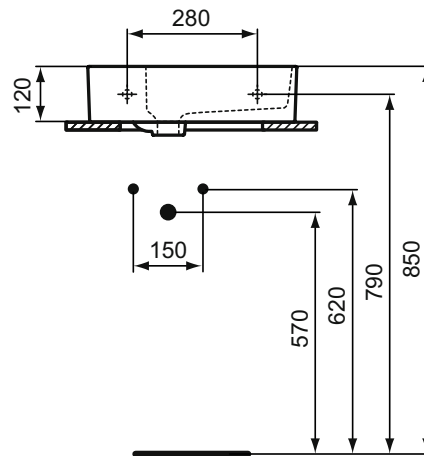

T3922..

T3919..

Extra

Extra umyvadlo na desku 60 cm

Popis výrobku

Obdélníkové umyvadlo na desku 600 x 400 mm.

Bez otvoru pro umyvadlovou baterii.
Bez přepadu.

Upevňovací set (D570967) a výřezová šablona (TT0299738) součástí balení.