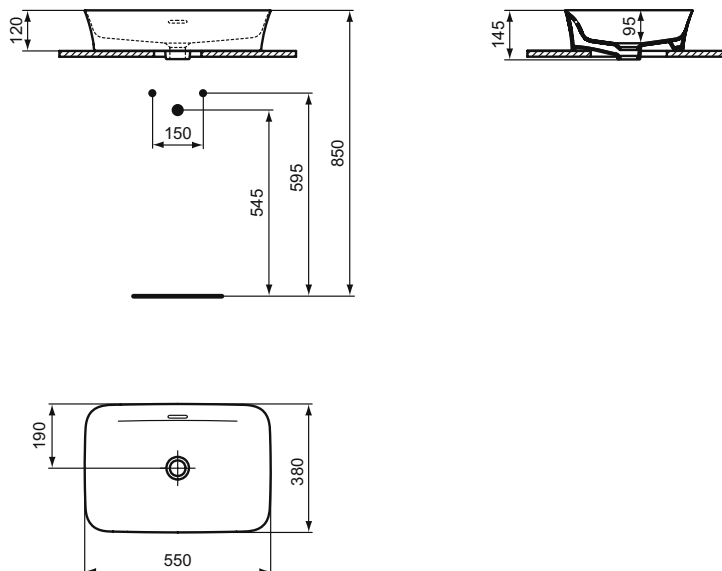

Barevná provedení:

Keramika:	Sifony:
01	AA
MA	GN
V1	A2
V2	A5
V3	
V4	
V5	
V6	
V7	
V8	
V9	
X8	
X9