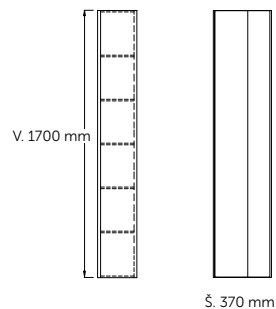

**POLICOVÁ SKŘÍŇKA
(vysoká):**
hloubka 250 mm
výška 1700 mm

**POLICOVÁ SKŘÍŇKA
(střední):**
hloubka 250 mm
výška 1400 mm