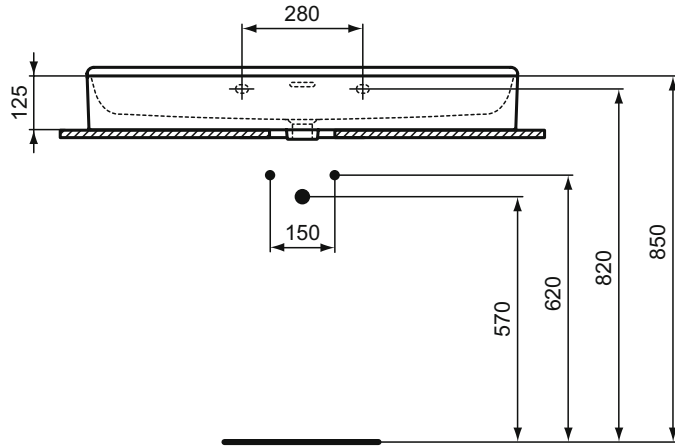

A2 Brushed Gold

A5 Magnetic Grey

Conca

Conca umyvadlo 100 cm

Conca

Conca umyvadlo 100 cm

Popis výrobku

Umyvadlo nástěnné 100 cm.