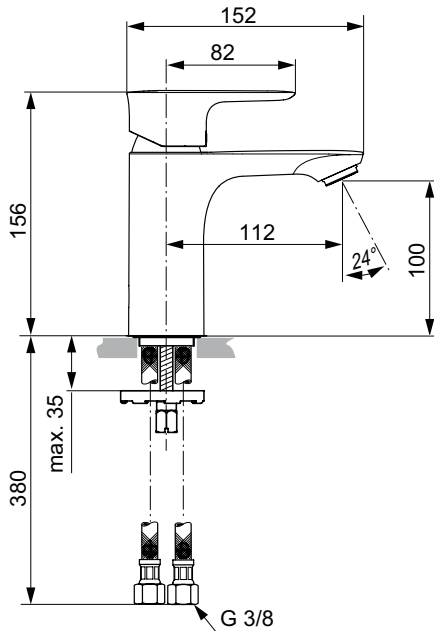

Connect Air

Connect Air umyvadlová baterie

A7021..

A7024..

A7022..