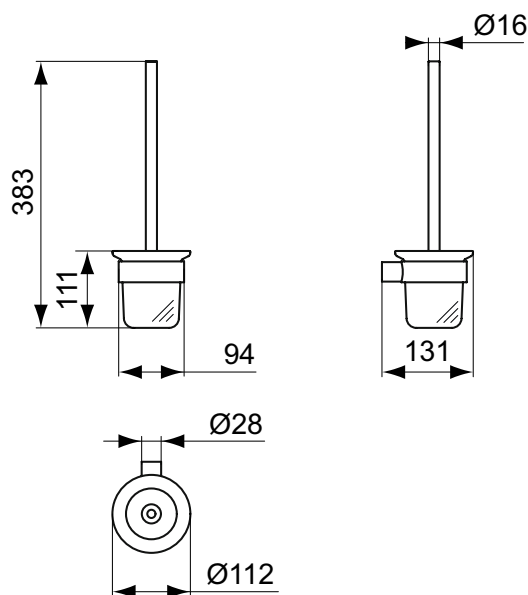

Barevná provedení:

AA

GN

A2

A5