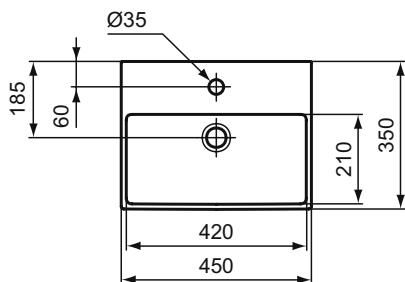

Barevná provedení:

Keramika:

- 01 Euro White
- MA Euro White s Ideal Plus
- V1 Silk White

Sifony a ventily:

- AA Chrome
- GN Silver Storm
- A2 Brushed Gold
- A5 Magnetic Grey