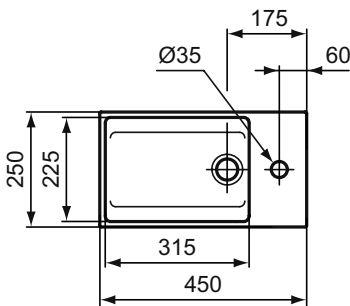

Extra

Extra umývatko 45 cm

T3734..