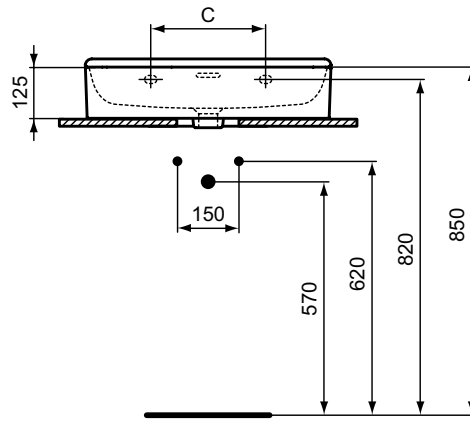

A2 Brushed Gold

A5 Magnetic Grey

Conca

Conca umyvadlo 80, 60, 50 cm

	A	B	C
T3794/T3828	800	780	280
T3789/T3822	600	580	280
T3784/T3814	500	480	200

Conca

Conca umyvadlo 80, 60, 50 cm

Popis výrobku