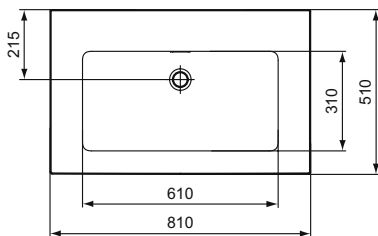

Extra

Extra nábytkové umyvadlo 120, 100, 80, 60 cm

T4365..