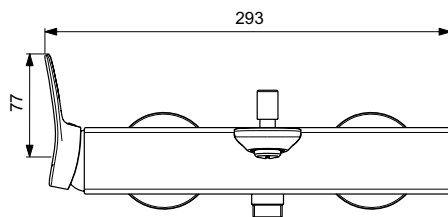

Výrobky

Vanová baterie nástěnná

Objednací číslo

Průtok při 3 barech

Kč

EUR

BC762AA

15 440

594 R4

BC762GN

24 670

949 R4

BC762A2

24 670

949 R4

BC762A5

24 670

949 R4

Uvedené ceny jsou DPC bez DPH

Barevná provedení:

AA

GN

A2

A5