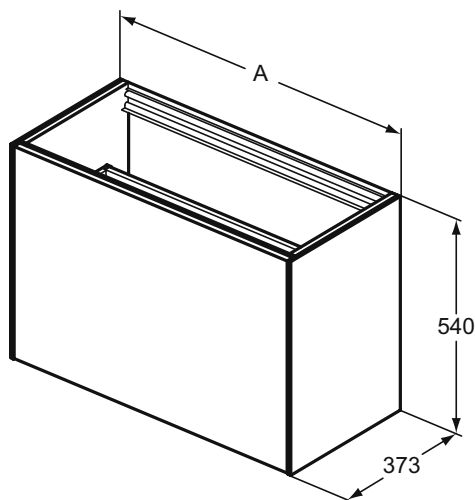

Conca umyvadlová skříňka 120, 100, 80, 60 cm

Nezbytné příslušenství

Keramická vrchní deska 120 x 37 cm	1202 x 373 x 6	6,2	T4347DH	24 260	933	R4
			T4347DG	24 260	933	R4
			T4347DI	24 260	933	R4
Keramická vrchní deska 100 x 37 cm	1002 x 373 x 6	5,5	T4346DH	18 670	718	R4
			T4346DG	18 670	718	R4
			T4346DI	18 670	718	R4
Keramická vrchní deska 80 x 37 cm	802 x 373 x 6	4,8	T4345DH	18 670	718	R4
			T4345DG	18 670	718	R4
			T4345DI	18 670	718	R4
Keramická vrchní deska 60 x 37 cm	602 x 373 x 6	4,0	T4344DH	12 660	487	R4
			T4344DG	12 660	487	R4
			T4344DI	12 660	487	R4

Doporučené příslušenství

LED osvětlení zásuvek (1152 mm)	1152 x 21 x 11	1,3	T3978Y2	9 930	382	R4
LED osvětlení zásuvek (952 mm)	952 x 21 x 11	1,1	T3977Y2	8 970	345	R4
LED osvětlení zásuvek (752 mm)	752 x 21 x 11	0,9	T3976Y2	8 320	320	R4
LED osvětlení zásuvek (552 mm)	552 x 21 x 11	0,7	T3975Y2	6 890	265	R4
Úložný box malý	200 x 230 x 50	1,1	T3980Y2	5 410	208	R4
Úložný box velký	240 x 370 x 147	2,5	T3979Y2	8 420	324	R4
Prostorově úsporný sifon		0,4	EE23033967	780	30	R2

Uvedené ceny jsou DPC bez DPH

Barevná provedení:

Umyvadlové skříňky

	Y1 Matt White
	Y2 Matt Anthracite
	Y3 Matt Sunset
	Y4 Smoked Oak
	Y5 Dark Walnut
	Y6 Light Oak

Keramická vrchní deska

	DH Calacatta Marble
	DG Black Desire Marble
	DI Grey Stone

	A
T3939	1200
T3997	1000
T3994	800
T3991	600