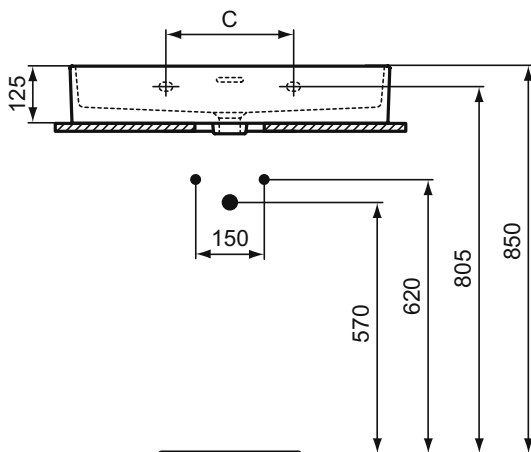

Extra

Extra umyvadlo 100, 80, 70, 60, 50 cm

Doporučené příslušenství

Fixační set M10 x 140 mm - nutné objednat 1 set (2 fixační body)	WW965340	104	4	R3
Click-Clack „push to open“ ventil G1 1/4 (pro umyvadlo s přepadem)	E1482AA	2 370	91	R4
	E1482GN	3 740	144	R4
	E1482A2	3 740	144	R4
	E1482A5	3 740	144	R4
Designový sifon G1 1/4 (provedení chrom)	E0079AA	1 770	68	R1
Designový sifon G1 1/4 (barevné provedení)	T4441GN	7 230	278	R4
	T4441A2	7 230	278	R4
	T4441A5	7 230	278	R4
Designový rohový ventil (připojení na vodu G 1/2, připojení na baterii 10 mm / G 3/8) 1 ks	A3491AA	2 470	95	R1

Uvedené ceny jsou DPC bez DPH

Barevná provedení:

Keramika:

01 Euro White

MA Euro White s Ideal Plus

V1 Silk White

Sifony a ventily:

AA Chrome

GN Silver Storm

A2 Brushed Gold

A5 Magnetic Grey

	A	B	C
T3730/T3905	1000	975	280
T3729/T3899	800	775	280
T3728/T3894	700	675	280
T3727/T3889	600	575	280
T3726/T3884	500	475	240