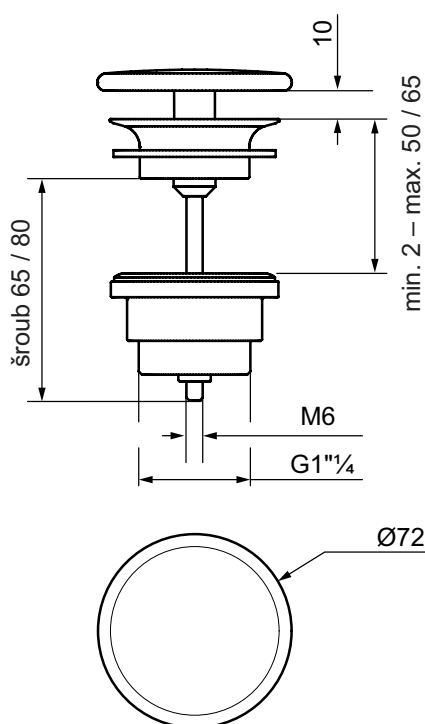

Barevná provedení:

	01
	V1
	V2
	V3
	V4
	V5
	V6
	V7
	V8
	V9
	X8
	X9