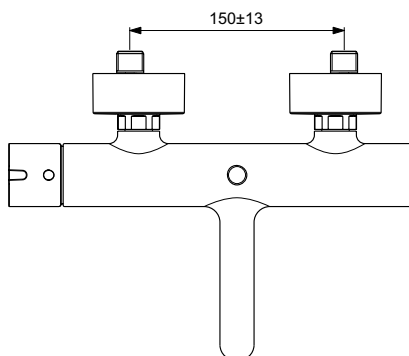

Uvedené ceny jsou DPC bez DPH

Barevná provedení:

AA

GN

A2

A5

Joy

Joy vanová baterie nástěnná s příslušenstvím