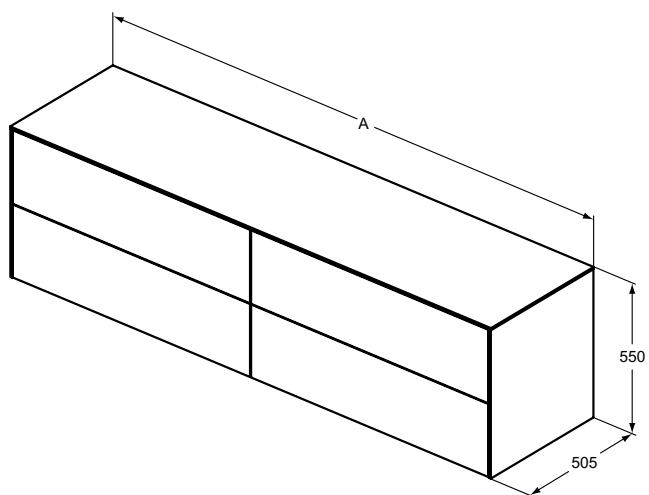

Conca

Conca umyvadlová skříňka 240, 200, 160 cm

Barevná provedení:

	Y1 Matt White
	Y2 Matt Anthracite
	Y3 Matt Sunset
	Y4 Smoked Oak
	Y5 Dark Walnut
	Y6 Light Oak

	A
T4338	2387
T4326	1987
T4325	1587