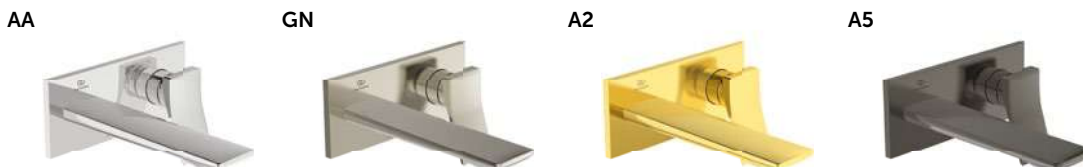

Barevná provedení:

A7371

Ideal Standard

A7372

Atelier collections | Cenik 2022