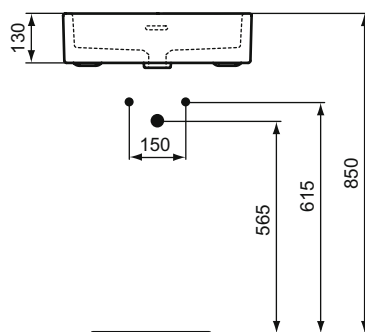

Barevná provedení:

Keramika:

- 01 Euro White
- MA Euro White s Ideal Plus
- V1 Silk White

Sifony a ventily:

- AA Chrome
- GN Silver Storm
- A2 Brushed Gold
- A5 Magnetic Grey