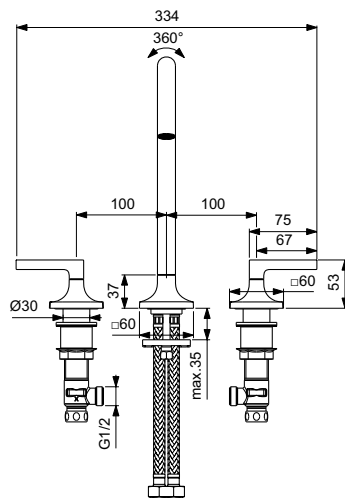

Joy-Neo

Joy-Neo umyvadlová baterie

Popis výrobku

Umyvadlová 3-otvorová baterie s dekorativní kovovou hranatou rozetou na patě baterie.

Logo Ideal Standard na otočném výtoku.

Kovové ovládací ventily ve tvaru páky, bez označení studená/teplá (modrý/červený potisk).

Ovládání po směru a proti směru hodinových ručiček.

Keramické disky uvnitř ovládacích ventilů.

Skrutý perlátor M16,5x1 s omezovačem průtoku vody na 5 l/min.

Flexibilní hadice PEX G3/8" pro přívod vody.

Barevná provedení

AA Chrome

A5 Magnetic Grey (dostupné 06/2022)

Výrobky

	Objednací číslo	Průtok při 3 barech	Kč	EUR
Umyvadlová 3-otvorová baterie, s kovovou odtokovou garniturou	BD144AA	5 l/min	14 820	570 R4
	BD144A5		23 710	912 R4
Umyvadlová 3-otvorová baterie, bez odtokové garnitury	BD146AA	5 l/min	14 590	561 R4
	BD146A5		23 300	896 R4

Uvedené ceny jsou DPC bez DPH

Barevná provedení:

AA

A5

BD144..

BD146..