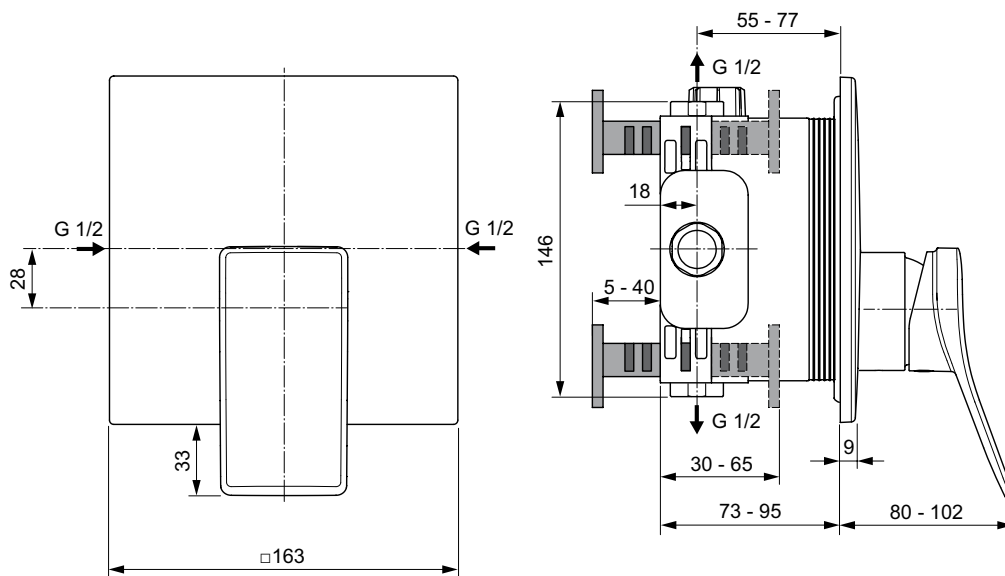

Barevná provedení: