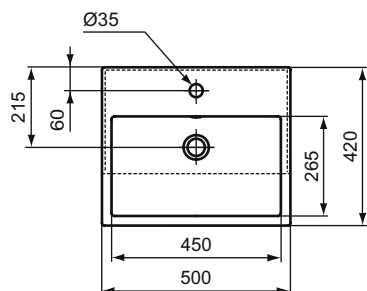

Barevná provedení:

Keramika:

- 01 Euro White
- MA Euro White s Ideal Plus
- V1 Silk White

Sifony a ventily:

- AA Chrome
- GN Silver Storm
- A2 Brushed Gold
- A5 Magnetic Grey