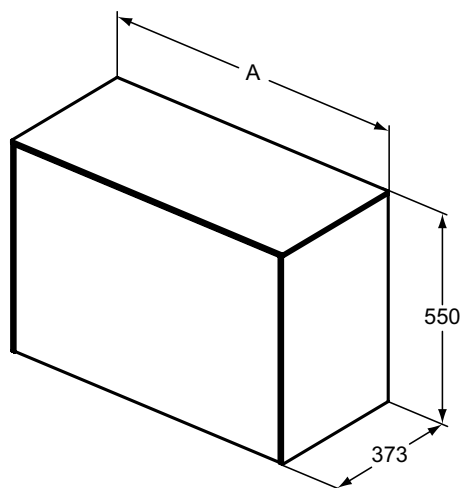

Conca

Conca umyvadlová skříňka 120, 100, 80, 60 cm

Doporučené příslušenství

LED osvětlení zásuvek (1152 mm)	1152 x 21 x 11	1,3	T3978Y2	9 930	382	R4
LED osvětlení zásuvek (952 mm)	952 x 21 x 11	1,1	T3977Y2	8 970	345	R4
LED osvětlení zásuvek (752 mm)	752 x 21 x 11	0,9	T3976Y2	8 320	320	R4
LED osvětlení zásuvek (552 mm)	552 x 21 x 11	0,7	T3975Y2	6 890	265	R4
Úložný box malý	200 x 230 x 50	1,1	T3980Y2	5 410	208	R4
Úložný box velký	240 x 370 x 147	2,5	T3979Y2	8 420	324	R4
Prostorově úsporný sifon		0,4	EE23033967	780	30	R2

Uvedené ceny jsou DPC bez DPH

Barevná provedení:

	Y1 Matt White
	Y2 Matt Anthracite
	Y3 Matt Sunset
	Y4 Smoked Oak
	Y5 Dark Walnut
	Y6 Light Oak

	A
T4320	1202
T4319	1002
T4318	802
T4317	602