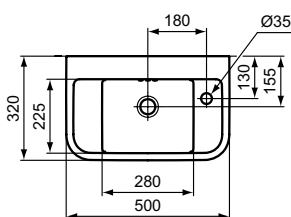

Barevná provedení:

Keramika:

01 Euro White

Sifony a ventily:

AA Chrome

GN Silver Storm

A2 Brushed Gold

A5 Magnetic Grey

E223401