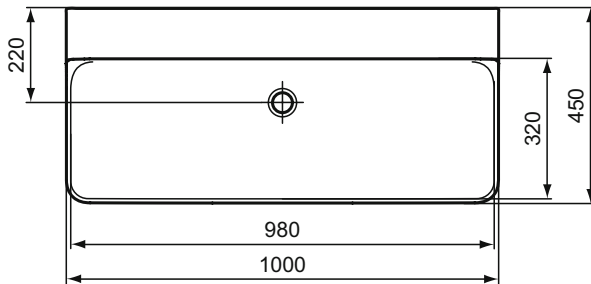

A2 Brushed Gold

A5 Magnetic Grey

Conca

Conca umyvadlo 100 cm

Conca

Conca umyvadlo 80, 60, 50 cm

Popis výrobku

Umyvadlo nástěnné 80, 60, 50 cm.