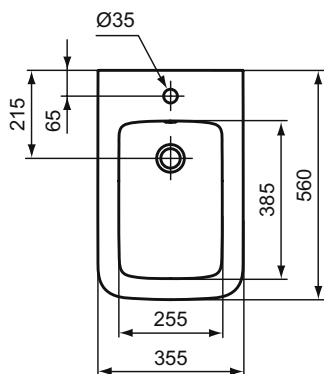

Barevná provedení:

Keramika:

☐ 01 Euro White

☐ V1 Silk White

Sifony a ventily:

☐ AA Chrom