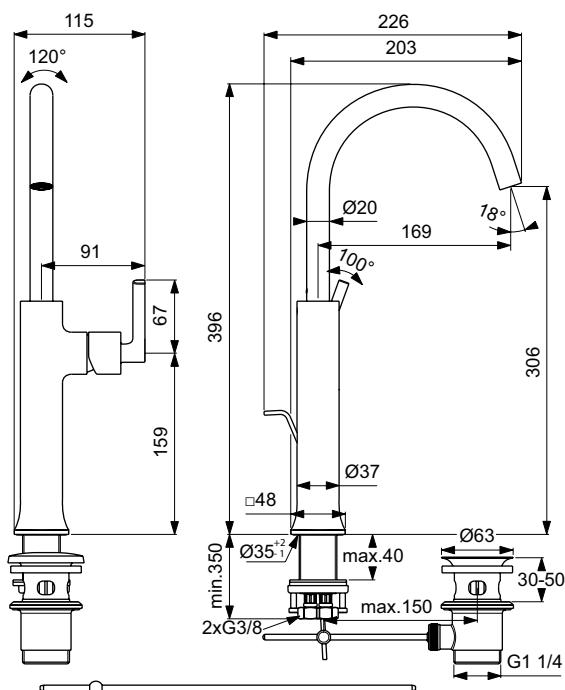

Uvedené ceny jsou DPC bez DPH

Barevná provedení:

AA

A5

BD155..

BD156..

Joy-Neo

NOVINKA