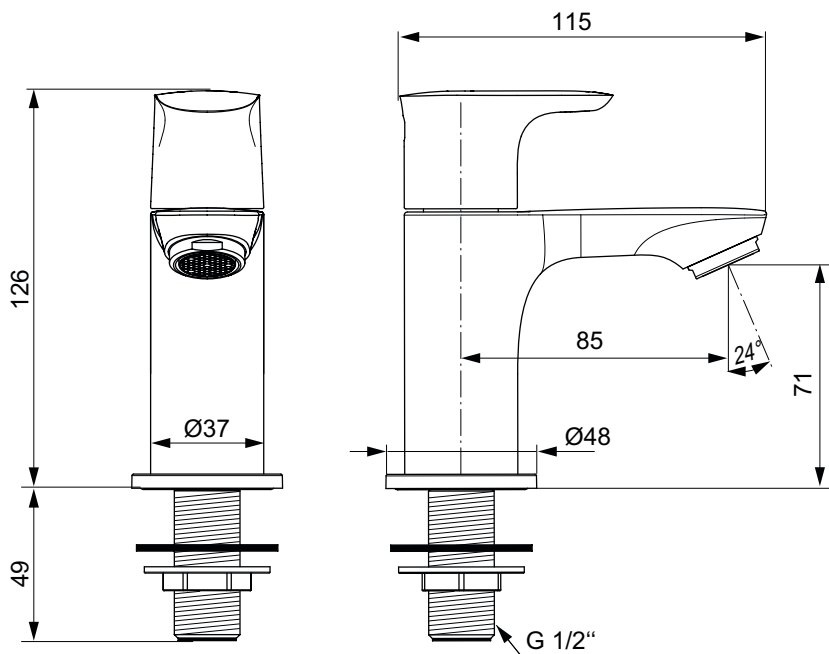

Uvedené ceny jsou DPC bez DPH

Barevná provedení:

AA

GN

A2

A5

A7031..

Connect Air