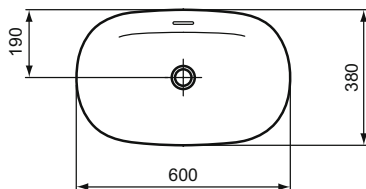

Barevná provedení:

Keramika:	Sifony:
01	AA
MA	GN
V1	A2
V2	A5
V3	
V4	
V5	
V6	
V7	
V8	
V9	
X8	
X9