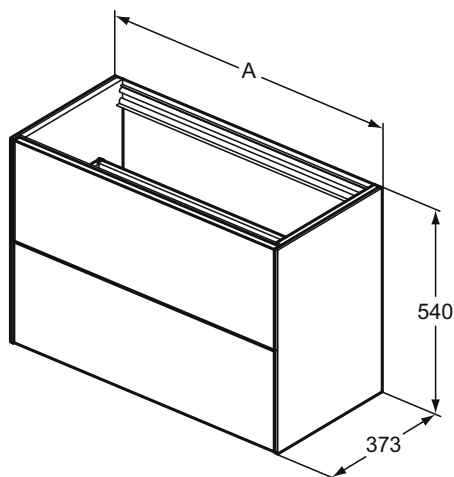

Conca umyvadlová skříňka 120, 100, 80, 60 cm

Nezbytné příslušenství

Keramická vrchní deska 120 x 37 cm	1202 x 373 x 6	6,2	T4347DH	24 260	933	R4
			T4347DG	24 260	933	R4
			T4347DI	24 260	933	R4
Keramická vrchní deska 100 x 37 cm	1002 x 373 x 6	5,5	T4346DH	18 670	718	R4
			T4346DG	18 670	718	R4
			T4346DI	18 670	718	R4
Keramická vrchní deska 80 x 37 cm	802 x 373 x 6	4,8	T4345DH	18 670	718	R4
			T4345DG	18 670	718	R4
			T4345DI	18 670	718	R4
Keramická vrchní deska 60 x 37 cm	602 x 373 x 6	4,0	T4344DH	12 660	487	R4
			T4344DG	12 660	487	R4
			T4344DI	12 660	487	R4

Doporučené příslušenství

LED osvětlení zásuvek (1152 mm)	1152 x 21 x 11	1,3	T3978Y2	9 930	382	R4
LED osvětlení zásuvek (952 mm)	952 x 21 x 11	1,1	T3977Y2	8 970	345	R4
LED osvětlení zásuvek (752 mm)	752 x 21 x 11	0,9	T3976Y2	8 320	320	R4
LED osvětlení zásuvek (552 mm)	552 x 21 x 11	0,7	T3975Y2	6 890	265	R4
Úložný box malý	200 x 230 x 50	1,1	T3980Y2	5 410	208	R4
Úložný box velký	240 x 370 x 147	2,5	T3979Y2	8 420	324	R4
Prostorově úsporný sifon		0,4	EE23033967	780	30	R2

Uvedené ceny jsou DPC bez DPH

Barevná provedení:

Umyvadlové skříňky

	Y1 Matt White
	Y2 Matt Anthracite
	Y3 Matt Sunset
	Y4 Smoked Oak
	Y5 Dark Walnut
	Y6 Light Oak

Keramická vrchní deska

	DH Calacatta Marble
	DG Black Desire Marble
	DI Grey Stone

	A
T3951	1200
T4353	1000
T4352	800
T4354	600