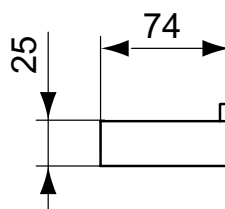

Conca

Conca háček na župan

Popis výrobku

Jednoduchý háček na župan – hranatý.

Instalace na zeď.
Včetně upevňovací sady.

Povrchy:
Technologie galvanického pokovení (AA) - povrch chrom.
Technologie PVD (GN, A2, A5) - barevný povrch v PVD kvalitě.

Barevná provedení:

AA Chrome
GN Silver Storm
A2 Brushed Gold
A5 Magnetic Grey

Výrobky	Š x H x V mm	kg	Objednací číslo	Kč	EUR
Jednoduchý háček na župan – hranatý	49 x 74 x 35	0,2	T4506AA	730	28 R4
			T4506GN	1 330	51 R4
			T4506A2	1 330	51 R4
			T4506A5	1 330	51 R4

Uvedené ceny jsou DPC bez DPH

Barevná provedení:

AA

GN

A2

A5