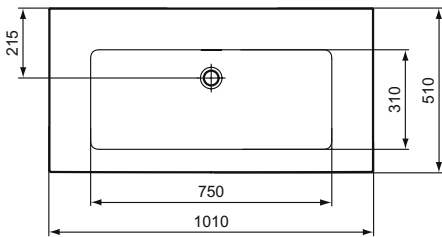

Extra

Extra nábytkové umyvadlo 120, 100, 80, 60 cm

T4369..