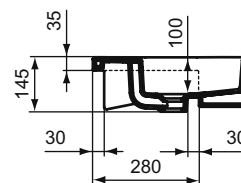

Barevná provedení:

Keramika:

- 01 Euro White
- MA Euro White s Ideal Plus
- V1 Silk White

Sifony a ventily:

- AA Chrome
- GN Silver Storm
- A2 Brushed Gold
- A5 Magnetic Grey