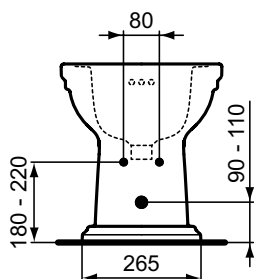

Barevná provedení:

Keramika:

☐ 01 Euro White

Sifony a ventily:

☐ AA Chrome