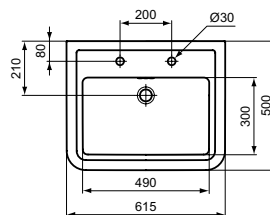

Calla umyvadlo 70 cm | 60 cm

Calla

Popis výrobku

Umyvadlo 70 cm / 60 cm
2 otvory pro baterii
S přepadem (3 otvory)

Instalujte s Calla sloupem nebo s designovým sifonem.

Baleno v kartonové krabici

EN 14688

Dostupné 06/ 2022

Výrobky

	Š x H x V mm	kg	Objednací číslo	Kč	EUR
Nábytkové umyvadlo 70 cm, 2 otvory pro baterii	715 x 500 x 175	22,6	E222201	8 710	335 R4
Nábytkové umyvadlo 60 cm, 2 otvory pro baterii	615 x 500 x 175	19,6	E221701	7 900	304 R4

Doporučené příslušenství

sloup pro umyvadlo 70/60 cm	E222401	5 590	215	R4
Fixační set M10 x 140 mm	WW965340	104	4	R3
Designový sifon G1 1/4 (provedení chrom)	E0079AA	1 770	68	R1
Designový sifon G1 1/4 (barevné provedení)	T4441GN	7 230	278	R4
	T4441A2	7 230	278	R4
	T4441A5	7 230	278	R4
Designový rohový ventil (připojení na vodu G 1/2, připojení na baterii 10 mm / G 3/8) - 1 ks	A3491AA	2 470	95	R1
Neuzavíratelná odtoková garnitura G1 1/4, krytka v barvě bílé	E211401	2 520	97	R4

Uvedené ceny jsou DPC bez DPH

Barevná provedení:

Keramika:

01 Euro White

Sifony a ventily:

AA Chrome

GN Silver Storm

A2 Brushed Gold

A5 Magnetic Grey

E222201

E221701