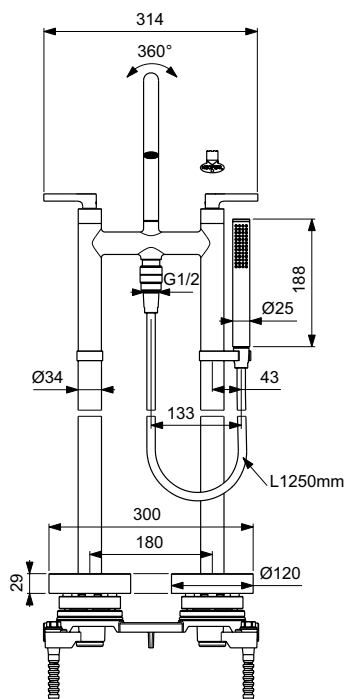

Joy-Neo nástěnný výtok

Joy-Neo

**Popis výrobku**

Hranatá kovová rozeta (65x65 mm) s logem Ideal Standard.
Připojení G1/2". Usměrňovač proudu vody.

Barevná provedení

AA Chrome

A5 Magnetic Grey (dostupné 06/2022)