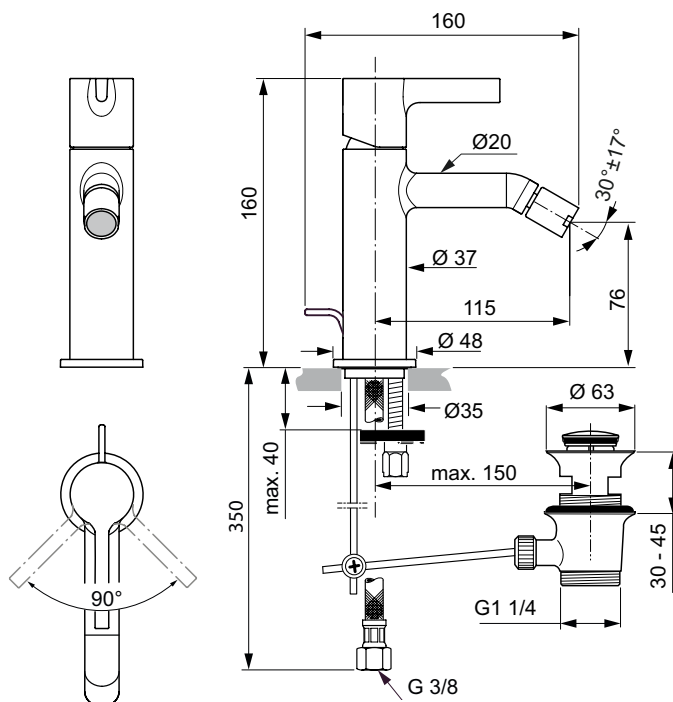

A2

A5

Joy

Joy sprchová baterie nástěnná

Popis výrobku

Sprchová baterie nástěnná.

Kartuše FirmaFlow® Ø 38 mm s keramickými disky, s omezovačem teplé vody, bez Click funkce.

Logo Ideal Standard na těle baterie.