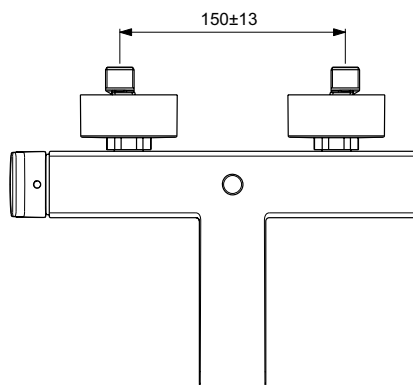

Výrobky

Vanová baterie nástěnná

Objednací číslo

Průtok při 3 barech

Kč

EUR

BC762AA

15 440

594 R4

BC762GN

24 670

949 R4

BC762A2

24 670

949 R4

BC762A5

24 670

949 R4

Uvedené ceny jsou DPC bez DPH

Barevná provedení:

AA

GN

A2

A5