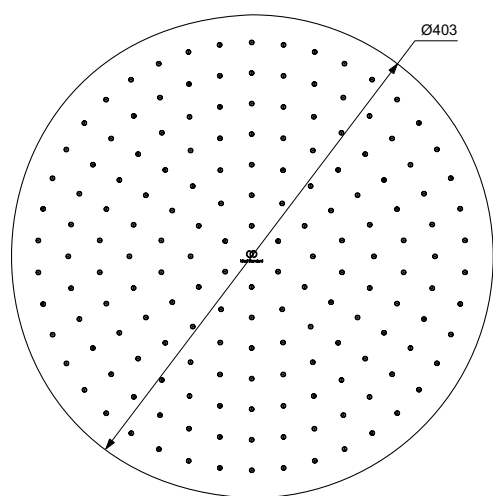

Barevná provedení:

AA

GN

A2

A5

A5804