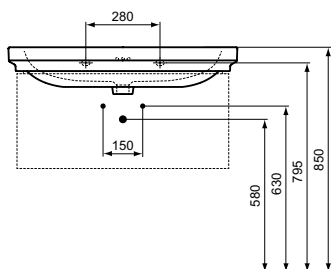

A5 Magnetic Grey

E224101

E223801

Calla

NOVINKA

Calla nábytkové umyvadlo 86,5 cm | 66,5 cm

Popis výrobku

Nábytkové umyvadlo 86,5 cm / 66,5 cm
2 otvory pro baterii
S přepadem (3 otvory)