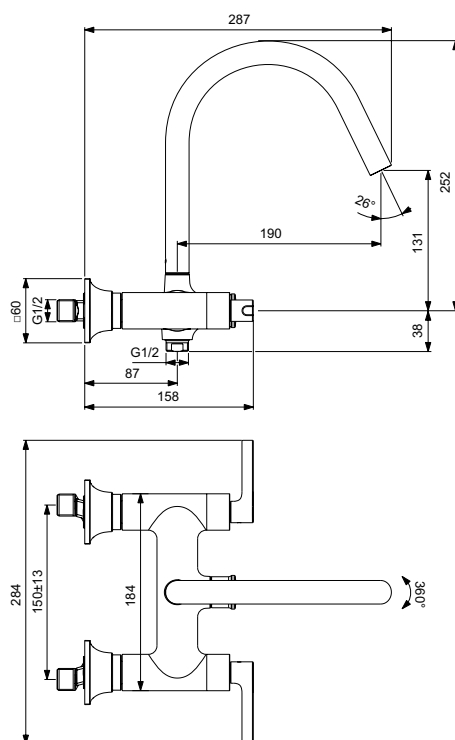

Barevná provedení:

AA

A5