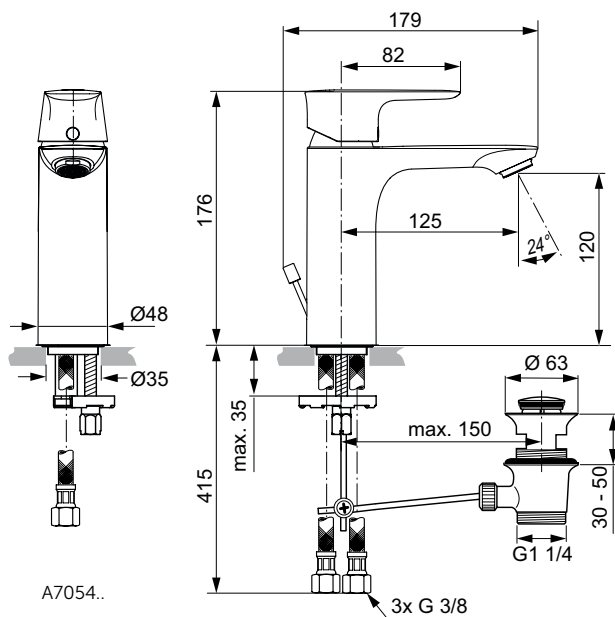

A7053..

A7055..

A7054..

Vodovodní baterie

Connect Air

Connect Air umyvadlová baterie s otočným výtokem

Popis výrobku

Umyvadlová baterie SLIM s otočným výtokem.