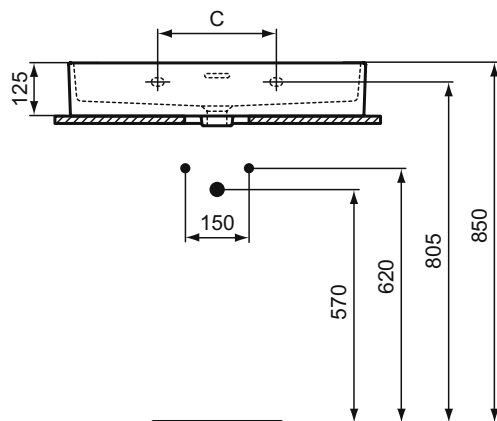

Extra

Extra umyvadlo 100, 80, 70, 60, 50 cm

	A	B	C
T3904/T3908	1000	975	280
T3898/T3901	800	775	280
T3893/T3896	700	675	280
T3888/T3891	600	575	280
T3883/T3886	500	475	240