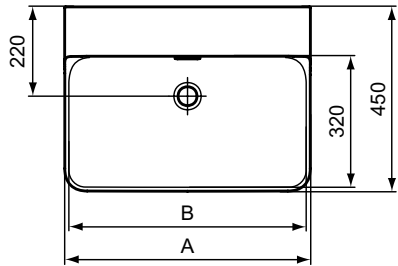

Conca

Conca umyvadlo 80, 60, 50 cm

	A	B	C
T3794/T3828	800	780	280
T3789/T3822	600	580	280
T3784/T3814	500	480	200