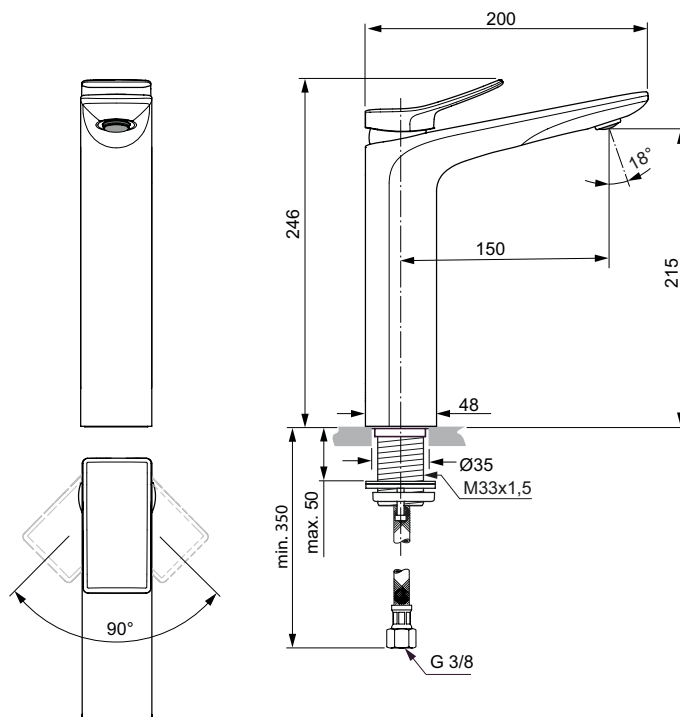

Uvedené ceny jsou DPC bez DPH

Barevná provedení:

AA

GN

A2

A5

Conca

Conca umyvadlová baterie podomítková