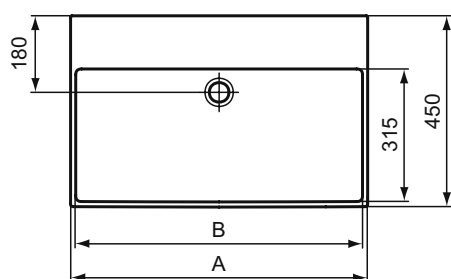

Extra

Extra umyvadlo 100, 80, 70, 60, 50 cm

	A	B	C
T3904/T3908	1000	975	280
T3898/T3901	800	775	280
T3893/T3896	700	675	280
T3888/T3891	600	575	280
T3883/T3886	500	475	240