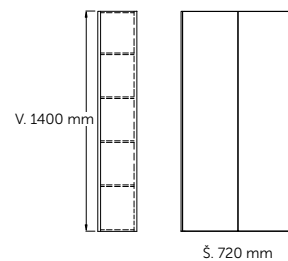

POLICOVÉ SKŘÍŇKY VYSOKÉ A STŘEDNÍ

Koupelnový nábytek a zrcadla