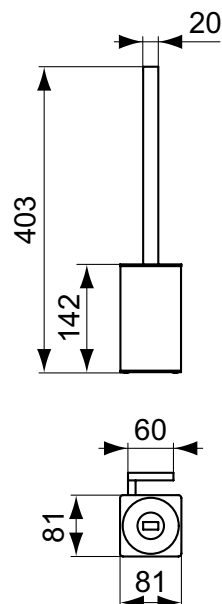

Conca

Conca nástěnný kartáč na WC

Popis výrobku

Nástěnný kartáč na WC – hranatý.

Instalace na zeď.
Včetně upevňovací sady.

Povrchy:
Technologie galvanického pokovení (AA) – povrch chrom.
Technologie PVD (GN, A2, A5) - barevný povrch v PVD kvalitě.

Barevná provedení:

AA Chrome
GN Silver Storm
A2 Brushed Gold
A5 Magnetic Grey

Výrobky

Nástěnný kartáč na WC – hranatý

Š x H x V mm	kg	Objednací číslo	Kč	EUR
81 x 110 x 403	1,0	T4494AA	3 410	131 R4
		T4494GN	5 850	225 R4
		T4494A2	5 850	225 R4
		T4494A5	5 850	225 R4

Uvedené ceny jsou DPC bez DPH

Barevná provedení:

AA

GN

A2

A5