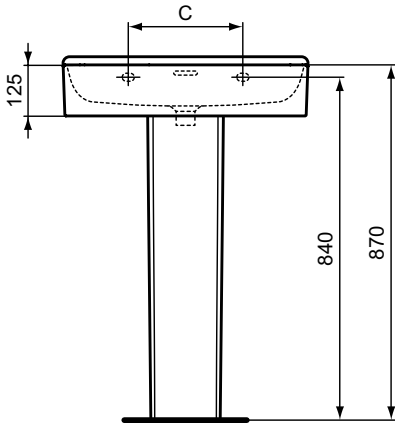

Conca

Conca umyvadlo 80, 60, 50 cm

Barevná provedení:

Keramika:

01 Euro White

MA Euro White s Ideal Plus

V1 Silk White

Sifony a ventily:

AA Chrome

GN Silver Storm

A2 Brushed Gold

A5 Magnetic Grey

	A	B	C
T3692/T3826	800	780	280
T3691/T3818	600	580	280
T3690/T3812	500	480	200