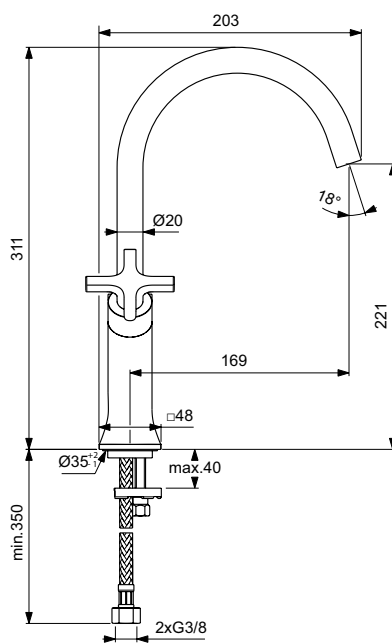

Joy-Neo umyvadlová baterie se 2 ventily

Joy-Neo

Popis výrobku

Umyvadlová baterie s 2 ventily a otočným výtokem (120°).
Logo Ideal Standard na těle baterie.

Kovové ovládací ventily ve tvaru kříže, bez označení studená/teplá (modrý/červený potisk).

Skrytý perlátor M16,5x1 s omezovačem průtoku vody na 5 l/min.

Flexibilní hadice PEX G3/8" pro přívod vody.

Easy-Fix upevnění (rychlá montáž zespodu).

Barevná provedení

AA Chrome

A5 Magnetic Grey (dostupné 06/2022)

Výrobky

	Objednací číslo	Průtok při 3 barech	Kč	EUR
Umyvadlová baterie se 2 ovládacími ventily, s kovovou odtok. garniturou	BD151AA	5 l/min	11 570	445 R4
	BD151A5		18 510	712 R4
Umyvadlová baterie se 2 ovládacími ventily, bez odtokové garnitury	BD152AA	5 l/min	11 310	435 R4
	BD152A5		18 120	697 R4

Uvedené ceny jsou DPC bez DPH

Barevná provedení:

AA

A5

BD152..