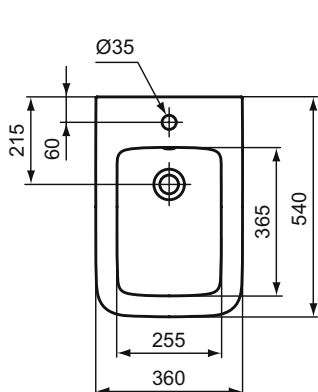

- 01 Euro White
- MA Euro White s Ideal Plus
- V1 Silk White

Sifony a ventily:

- AA Chrom

Calla nábytkové umyvadlo 86,5 cm | 66,5 cm

Calla

**Popis výrobku**

Nábytkové umyvadlo 86,5 cm / 66,5 cm
1 otvor pro baterii
S přepadem (3 otvory)