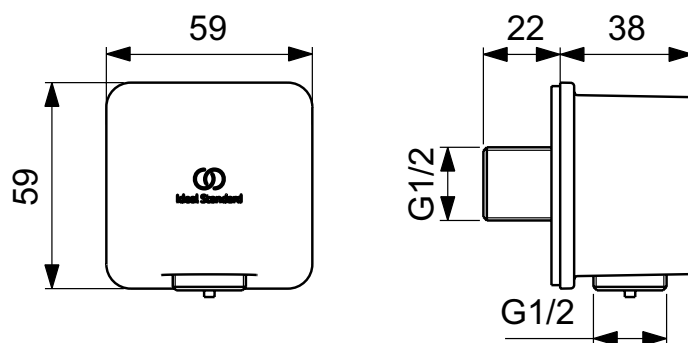

Barevná provedení: