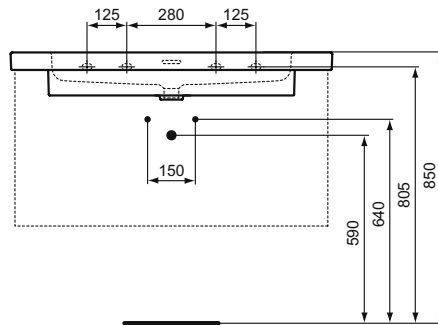

Extra

Extra nábytkové umyvadlo 120, 100, 80, 60 cm

T4362..