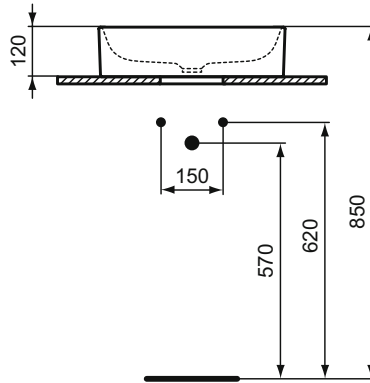

Conca umyvadlo na desku Ø 45 cm

Extra

Extra nábytkové umyvadlo 120, 100, 80, 60 cm

Popis výrobku

Umyvadlo nábytkové 120, 100, 80, 60 cm.

1 otvor pro umyvadlovou baterii.

S přepadem (štěrbínový tvar).

Upevnění: