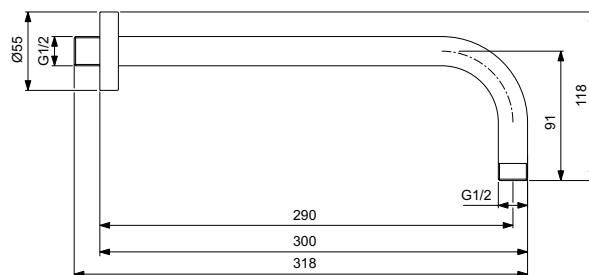

Popis výrobku

Přípevnění ke stěně 400/300 mm.

Přípevnění pro hlavovou sprchu.

Kovová rozeta.

G1/2 připojení.

Povrchy:

Technologie galvanického pokovení (AA) - povrch chrom.

Technologie PVD (GN, A2, A5) - barevný povrch v PVD kvalitě.

Barevná provedení:

AA Chrome

GN Silver Storm

A2 Brushed Gold

A5 Magnetic Grey

Výrobky

Výrobky	Objednací číslo	Průtok při 3 barech	Kč	EUR	
Přípevnění ke stěně 400 mm	B9445AA		2 470	95	R1
	B9445GN		4 940	190	R4
	B9445A2		4 940	190	R4
	B9445A5		4 940	190	R4
Přípevnění ke stěně 300 mm	B9444AA		1 980	76	R1
	B9444GN		3 950	152	R4
	B9444A2		3 950	152	R4
	B9444A5		3 950	152	R4

Uvedené ceny jsou DPC bez DPH

Barevná provedení:

AA

GN

A2

A5