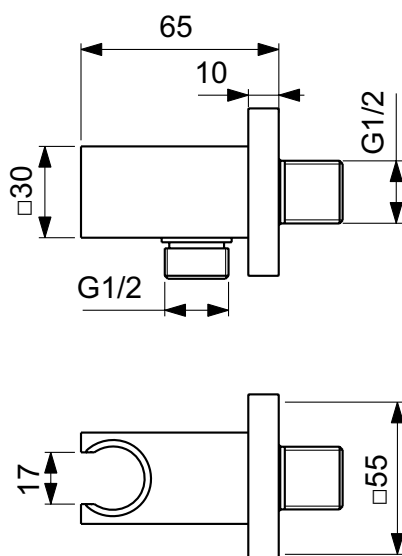

Uvedené ceny jsou DPC bez DPH

Barevná provedení:

AA

GN

A2

A5

Popis výrobku

Nástěnné kolínko pro připojení sprchy.