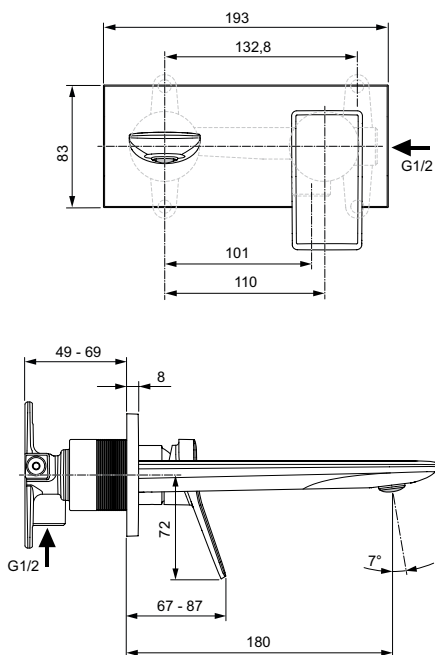

Barevná provedení:

A7371

Ideal Standard

A7372

Atelier collections | Cenik 2022