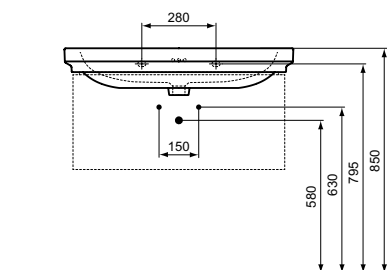

A5 Magnetic Grey

E224201

E223901

Calla

NOVINKA

Calla nábytkové umyvadlo 86,5 cm | 66,5 cm

Sanitární keramika

Popis výrobku