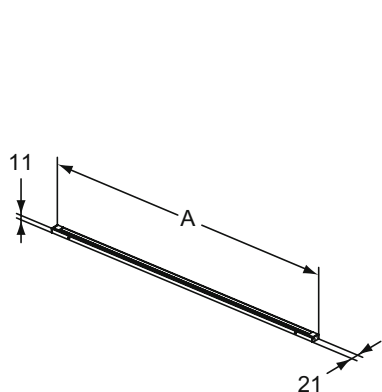

Barevné provedení:

Y2 Matt Anthracite

	A
T3978	1152
T3977	952
T3976	752
T3975	552