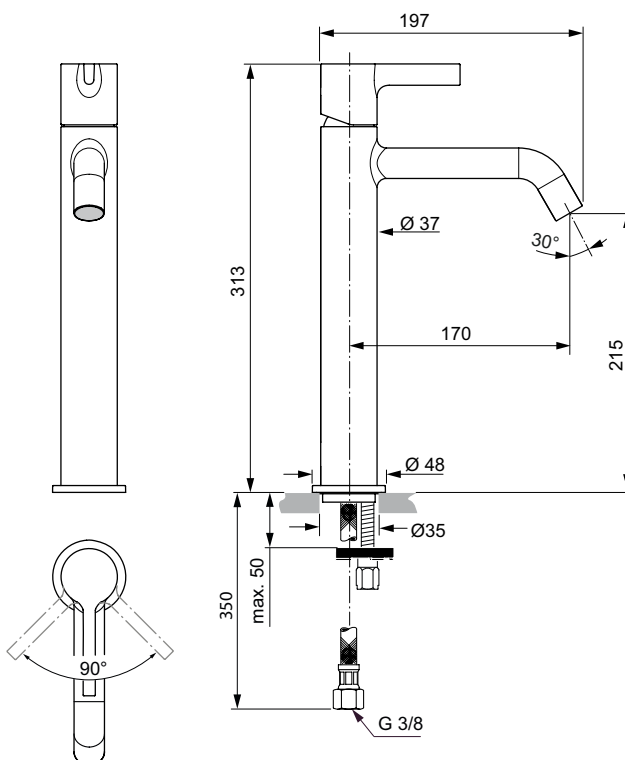

Barevná provedení:

AA

GN

A2

A5