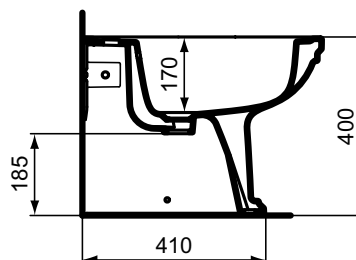

Barevná provedení:

Keramika:

☐ 01 Euro White

Sifony a ventily:

☐ AA Chrome