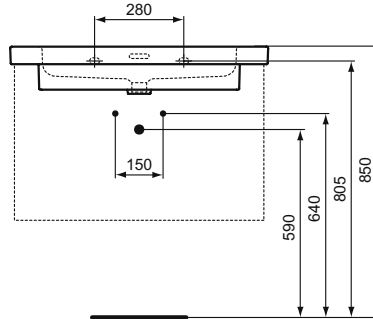

Extra

Extra nábytkové umyvadlo 120, 100, 80, 60 cm

T4358..