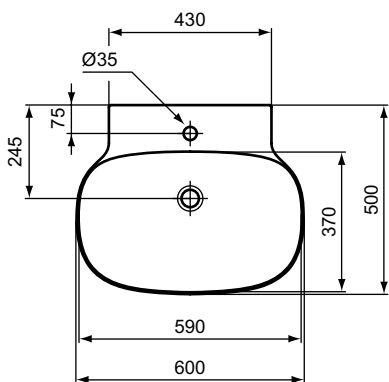

Linda-X

T4991..

T4988..

T4985..

Linda-X umyvadlo 75, 60, 50 cm

Linda-X

**Popis výrobku**

Umyvadlo nástěnné 75, 60, 50 cm
 BROUŠENÁ spodní strana – vhodné pro instalaci na desku nebo na umyvadlovou skříňku
 Výřezová šablona (TT0299731) je součástí balení
 Bez otvoru pro baterii
 Bez přepadu
 Baleno v kartonové krabici