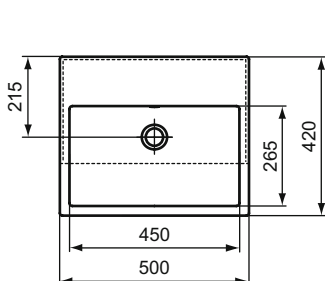

Barevná provedení:

Keramika:

- 01 Euro White
- MA Euro White s Ideal Plus
- V1 Silk White

Sifony a ventily:

- AA Chrome
- GN Silver Storm
- A2 Brushed Gold
- A5 Magnetic Grey