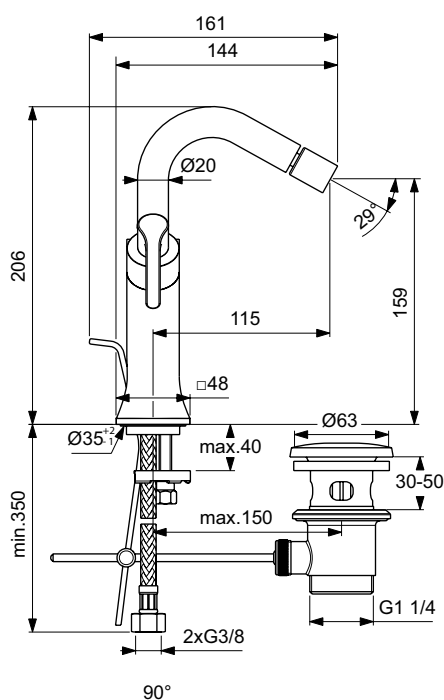

Barevná provedení:

AA

A5

Joy-Neo

NOVINKA

Joy-Neo sprchový systém

Popis výrobku

Sprchový nástěnný systém. Skryté S-připojky se sníženou hlučností.
Kovové hranaté rozety.
Kovové ovládací ventily ve tvaru páky, bez označení studená/teplá (modrý/červený potisk).
Ovládání po směru a proti směru hodinových ručiček.
Manuální keramický přepínač s logem Ideal Standard.
Posuvný držák ruční sprchy.
Kovová hlavová sprcha \varnothing 300 mm, 12l/min.
Ruční sprcha „Stick“, 8l/min.
Sprchová hadice IdealFlex 1750 mm.