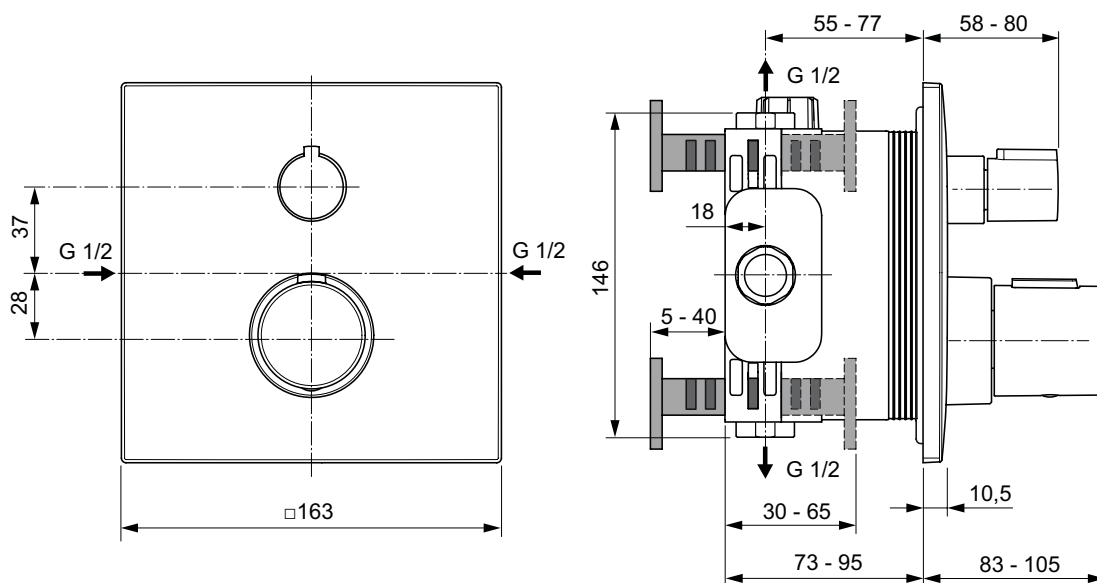

Barevná provedení:

AA

GN

A2

A5