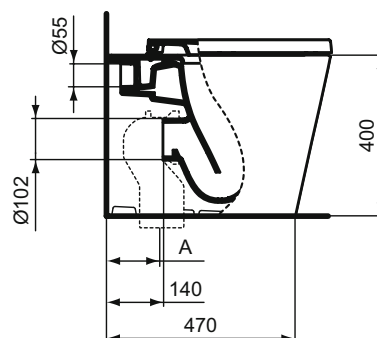

Barevná provedení:

Keramika:

☐ 01 Euro White

☐ V1 Silk White

T002767	J324867	T682067	T002667
A 60 - 85	125 - 135	185 - 200	165 - 185