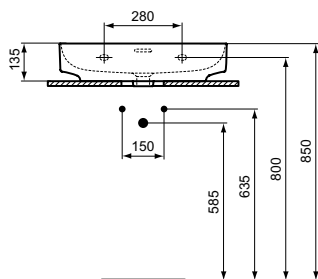

 A5 Magnetic Grey

T4756..

T4754..

Linda-X umyvadlo 60, 50 cm

Linda-X

Popis výrobku

Umyvadlo nástěnné 60, 50 cm
BROUŠENÁ spodní strana – vhodné pro instalaci na desku nebo na umyvadlovou skříňku

Výřezová šablona (TT0299731) je součástí balení