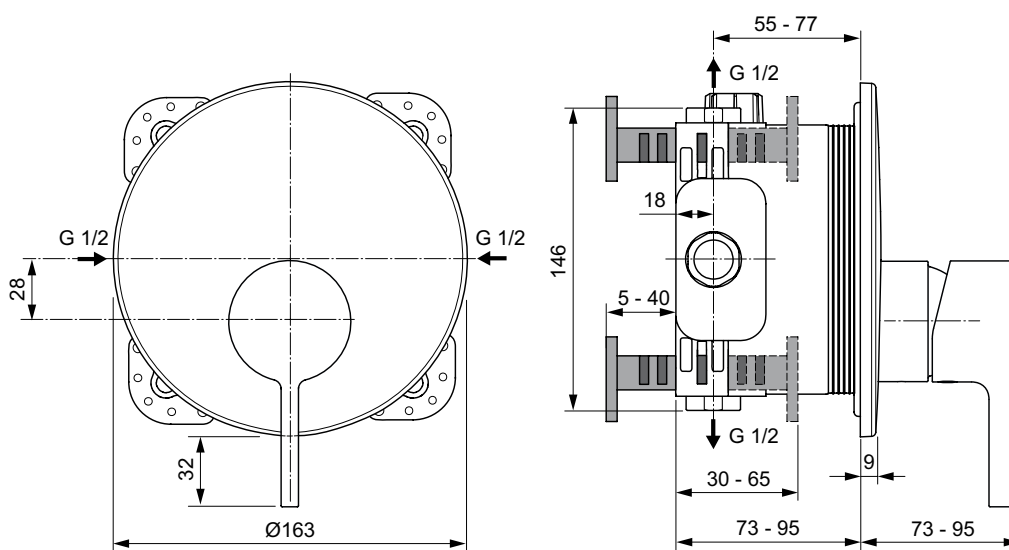

Barevná provedení: