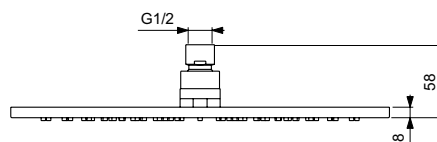

Popis výrobku

Hlavová sprcha Ø 400/300 mm.

Cylindrický design.
Snadné čištění trysek, aby se zabránilo usazování vodního kamene.
Omezovač průtoku 12 l/min.

Povrchy:
Technologie galvanického pokovení (AA) - povrch chrom.
Technologie PVD (GN, A2, A5) - barevný povrch v PVD kvalitě.

Barevná provedení:

AA Chrome
GN Silver Storm
A2 Brushed Gold
A5 Magnetic Grey

Výrobky

	Objednací číslo	Průtok při 3 barech	Kč	EUR	
Hlavová sprcha Ø 400 mm	A5804AA		15 440	594	R4
	A5804GN		24 650	948	R4
	A5804A2		24 650	948	R4
	A5804A5		24 650	948	R4
Hlavová sprcha Ø 300 mm	A5803AA		9 540	367	R4
	A5803GN		15 240	586	R4
	A5803A2		15 240	586	R4
	A5803A5		15 240	586	R4

Uvedené ceny jsou DPC bez DPH

Barevná provedení:

AA

GN

A2

A5

A5804

A5803