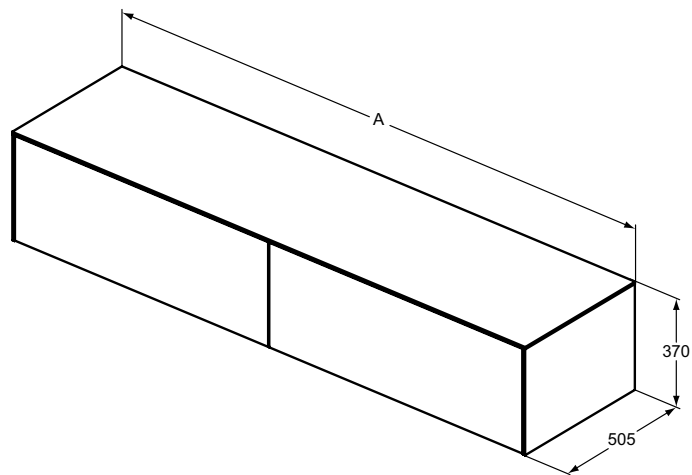

Conca

Conca umyvadlová skříňka 240, 200, 160 cm

Barevná provedení:

	Y1 Matt White
	Y2 Matt Anthracite
	Y3 Matt Sunset
	Y4 Smoked Oak
	Y5 Dark Walnut
	Y6 Light Oak

	A
T4335	2387
T4316	1987
T4315	1587