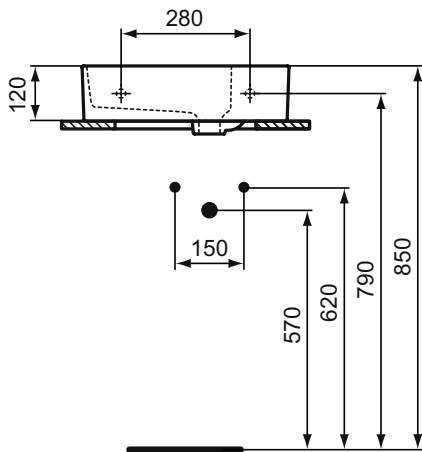

Extra

Extra umývatko 45 cm

T3734..