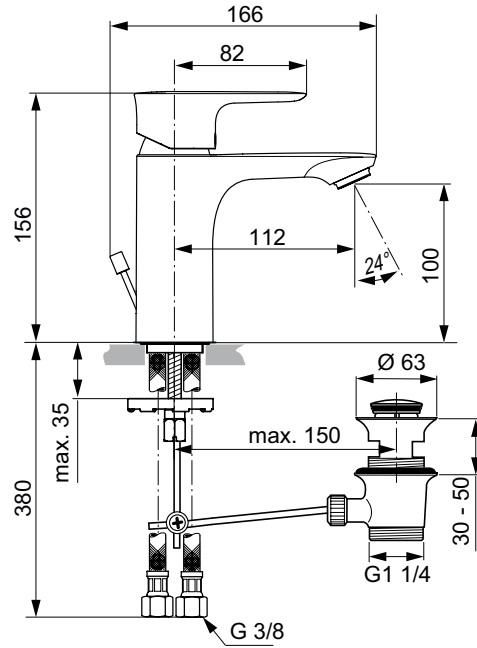

Connect Air

Connect Air umyvadlová baterie

A7021..

A7024..

A7022..