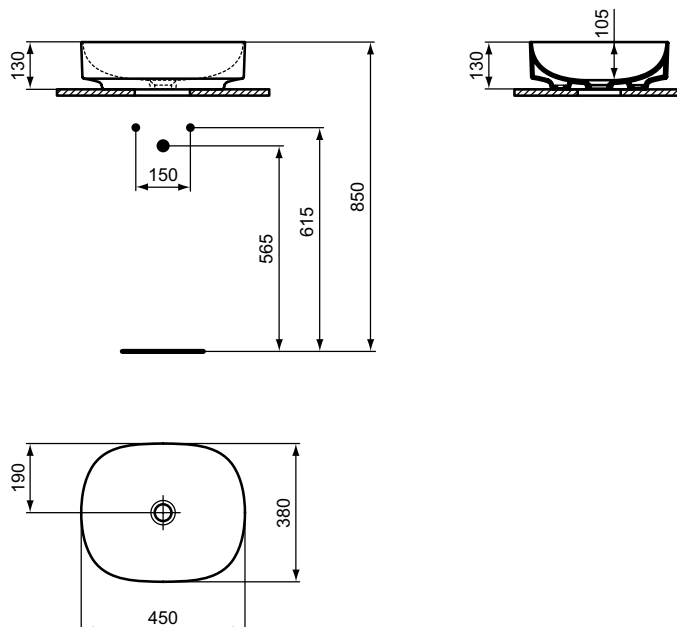

A2 Brushed Gold

A5 Magnetic Grey

Ipalyss

Ipalyss umyvadlo na desku 80 cm

Popis výrobku

Obdélníkové tenkostěnné umyvadlo na desku 800 x 400 mm.

Keramický materiál Diamatec®.

Bez přeřadu, bez otvoru pro umyvadlovou baterii.