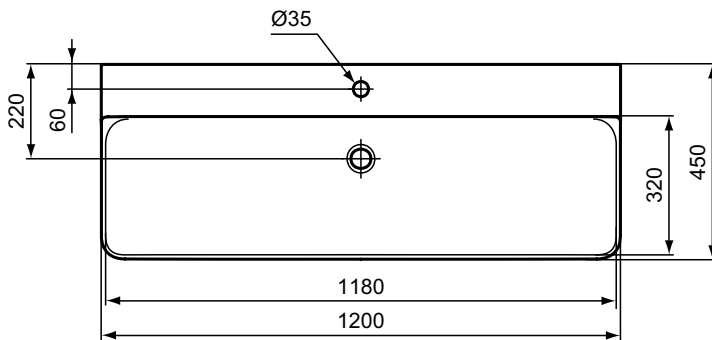

Conca umyvadlo 120 cm

Conca

Conca umyvadlo 120 cm

Popis výrobku

Umyvadlo nástěnné 120 cm.

Bez otvoru pro umyvadlovou baterii.

S přepadem (štěrbínový tvar).

GLAZOVANÁ spodní strana – NENÍ vhodné pro instalaci na desku.