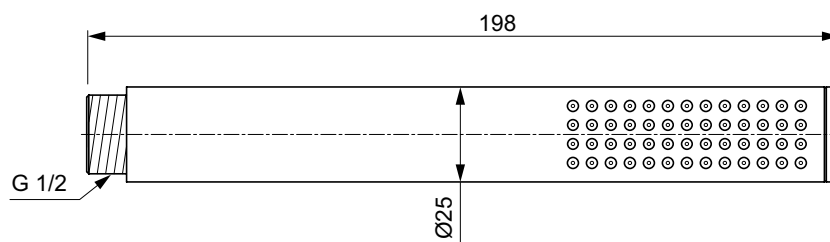

Výrobky

Kovová ruční sprcha (tvar Stick)

Objednací číslo

Průtok při 3 barech

Kč

EUR

BC774AA

3 300

127 R4

BC774GN

5 300

204 R4

BC774A2

5 300

204 R4

BC774A5

5 300

204 R4

Uvedené ceny jsou DPC bez DPH

Barevná provedení:

AA

GN

A2

A5