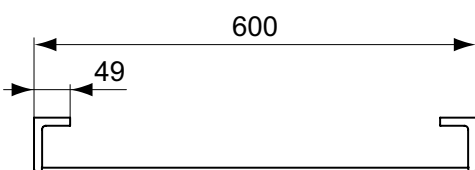

Barevná provedení:

AA

GN

A2

A5