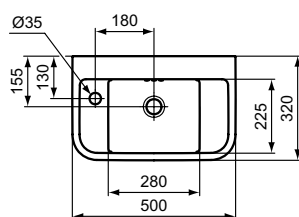

Calla

NOVINKA

Calla umývatko 45 cm

Sanitární keramika

Popis výrobku

Umývatko 45 cm
S přepadem (3 otvory)
Včetně montážní sady TT0299729.
Baleno v kartonové krabici

EN 14688

Dostupné 06/ 2022

Výrobky

	Š x H x V mm	kg	Objednáací číslo	Kč	EUR
Umývatko 45 cm, 1 otvor na baterii vpravo	500 x 320 x 180		E223401	6 420	247 R4
Umývatko 45 cm, 1 otvor na baterii vlevo	500 x 320 x 180		E223301	6 400	246 R4
Umývatko 45 cm, 2 otvory na baterii	500 x 320 x 180		E251701	6 060	233 R4

Doporučené příslušenství

Designový sifon G1 1/4 (provedení chrom)	E0079AA	1 770	68	R1
Designový sifon G1 1/4 (barevné provedení)	T4441GN	7 230	278	R4
	T4441A2	7 230	278	R4
	T4441A5	7 230	278	R4
Designový rohový ventil (připojení na vodu G 1/2, připojení na baterii 10 mm / G 3/8) - 1 ks	A3491AA	2 470	95	R1
Neuzavíratelná odtoková garnitura G1 1/4, krytka v barvě bílé	E211401	2 520	97	R4

Uvedené ceny jsou DPC bez DPH

Barevná provedení:

Keramika:

01 Euro White

Sifony a ventily:

AA Chrome

GN Silver Storm

A2 Brushed Gold

A5 Magnetic Grey

E223301