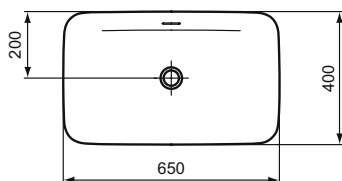

Barevná provedení:

Keramika:	Sifony:
01	AA
MA	GN
V1	A2
V2	A5
V3	
V4	
V5	
V6	
V7	
V8	
V9	
X8	
X9