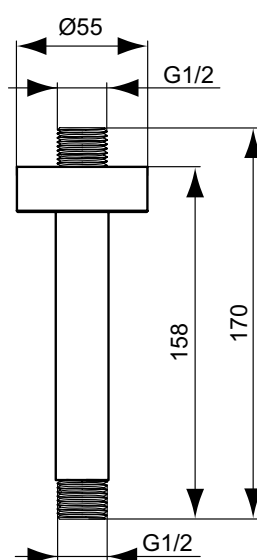

Uvedené ceny jsou DPC bez DPH

Barevná provedení:

AA

GN

A2

A5

Popis výrobku

Držák ruční sprchy pevný.