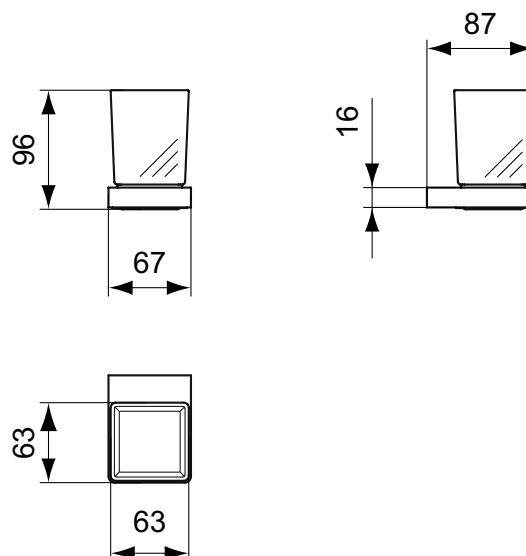

Barevná provedení:

AA

GN

A2

A5