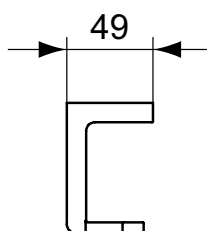

Conca

Conca háček na župan

Popis výrobku

Jednoduchý háček na župan – hranatý.

Instalace na zeď.
Včetně upevňovací sady.

Povrchy:
Technologie galvanického pokovení (AA) - povrch chrom.
Technologie PVD (GN, A2, A5) - barevný povrch v PVD kvalitě.

Barevná provedení:

AA Chrome
GN Silver Storm
A2 Brushed Gold
A5 Magnetic Grey

Výrobky	Š x H x V mm	kg	Objednací číslo	Kč	EUR
Jednoduchý háček na župan – hranatý	49 x 74 x 35	0,2	T4506AA	730	28 R4
			T4506GN	1 330	51 R4
			T4506A2	1 330	51 R4
			T4506A5	1 330	51 R4

Uvedené ceny jsou DPC bez DPH

Barevná provedení:

AA

GN

A2

A5