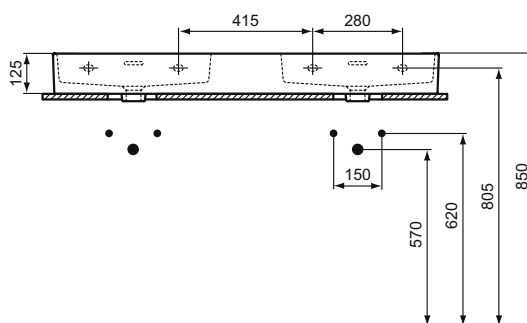

Barevná provedení:

Keramiky:

- 01 Euro White
- MA Euro White s Ideal Plus

Sifony a ventily:

- AA Chrome
- GN Silver Storm
- A2 Brushed Gold
- A5 Magnetic Grey