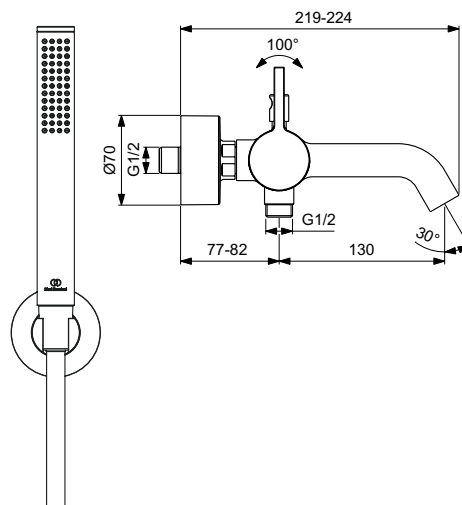

A2

A5

Joy

Joy sprchová baterie podomítková

Popis výrobku

Sprchová baterie podomítková.

Kit 2 pro konečnou montáž (pohledový díl).
Kartuše Ø 47 mm s keramickými disky, s omezovačem teplé vody.
Tenká kovová rozeta s logem Ideal Standard.
Kovová ovládací páka, bez označení studená/teplá (modrý/červený potisk).