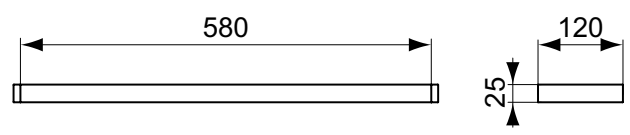

Barevná provedení:

AA

GN

A2

A5