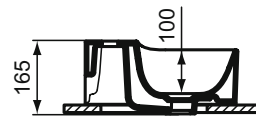

Conca

Conca umývatko 40 cm