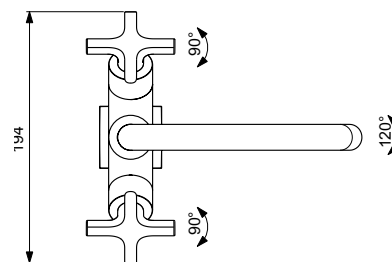

Joy-Neo umyvadlová baterie se 2 ventily

Joy-Neo

Popis výrobku

Umyvadlová baterie s 2 ventily a otočným výtokem (120°).
Logo Ideal Standard na těle baterie.

Kovové ovládací ventily ve tvaru kříže, bez označení studená/teplá (modrý/červený potisk).

Skrytý perlátor M16,5x1 s omezovačem průtoku vody na 5 l/min.

Flexibilní hadice PEX G3/8" pro přívod vody.

Easy-Fix upevnění (rychlá montáž zespodu).

Barevná provedení

AA Chrome

A5 Magnetic Grey (dostupné 06/2022)

Výrobky

	Objednací číslo	Průtok při 3 barech	Kč	EUR
Umyvadlová baterie se 2 ovládacími ventily, s kovovou odtok. garniturou	BD151AA	5 l/min	11 570	445 R4
	BD151A5		18 510	712 R4
Umyvadlová baterie se 2 ovládacími ventily, bez odtokové garnitury	BD152AA	5 l/min	11 310	435 R4
	BD152A5		18 120	697 R4

Uvedené ceny jsou DPC bez DPH

Barevná provedení:

AA

A5