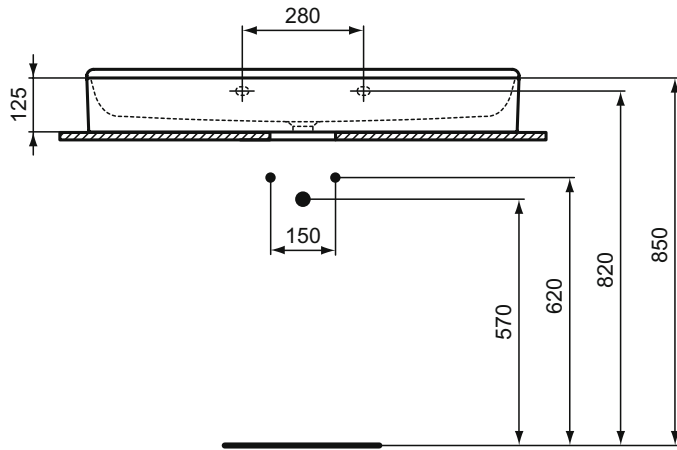

A2 Brushed Gold

A5 Magnetic Grey

Conca

Conca umyvadlo 100 cm

Conca

Conca umyvadlo 80, 60, 50 cm

Popis výrobku

Umyvadlo nástěnné 80, 60, 50 cm.