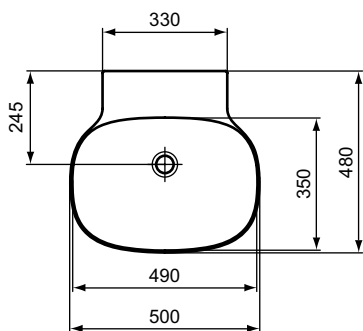

Linda-X

NOVINKA

Linda-X umyvadlo 75, 60, 50 cm

Sanitární keramika

T4987..