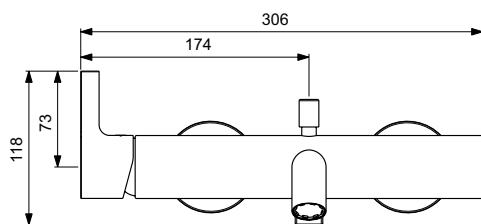

Uvedené ceny jsou DPC bez DPH

Barevná provedení:

AA

GN

A2

A5

Joy

Joy vanová baterie nástěnná s příslušenstvím