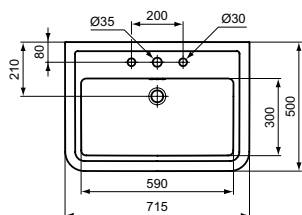

Barevná provedení:

Keramika:

01 Euro White

Sifony a ventily:

AA Chrome

GN Silver Storm

A2 Brushed Gold

A5 Magnetic Grey