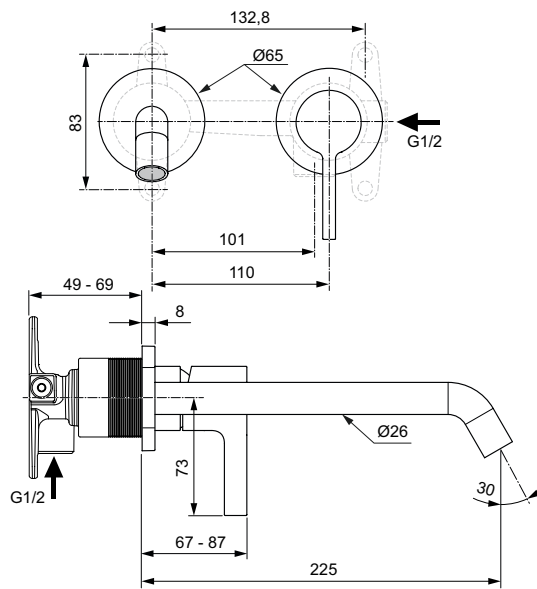

GN

A2

A5

Ideal Standard

Joy

Joy umyvadlová baterie podomítková

Popis výrobku

Umyvadlová baterie podomítková.