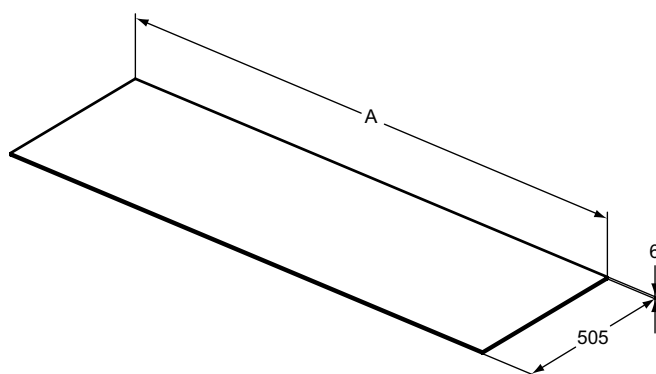

Barevná provedení:

	A
T4343	2387
T4204	1987
T4202	1587
T3972	1202
T3971	1002
T3970	802
T3969	602

Ideal Standard