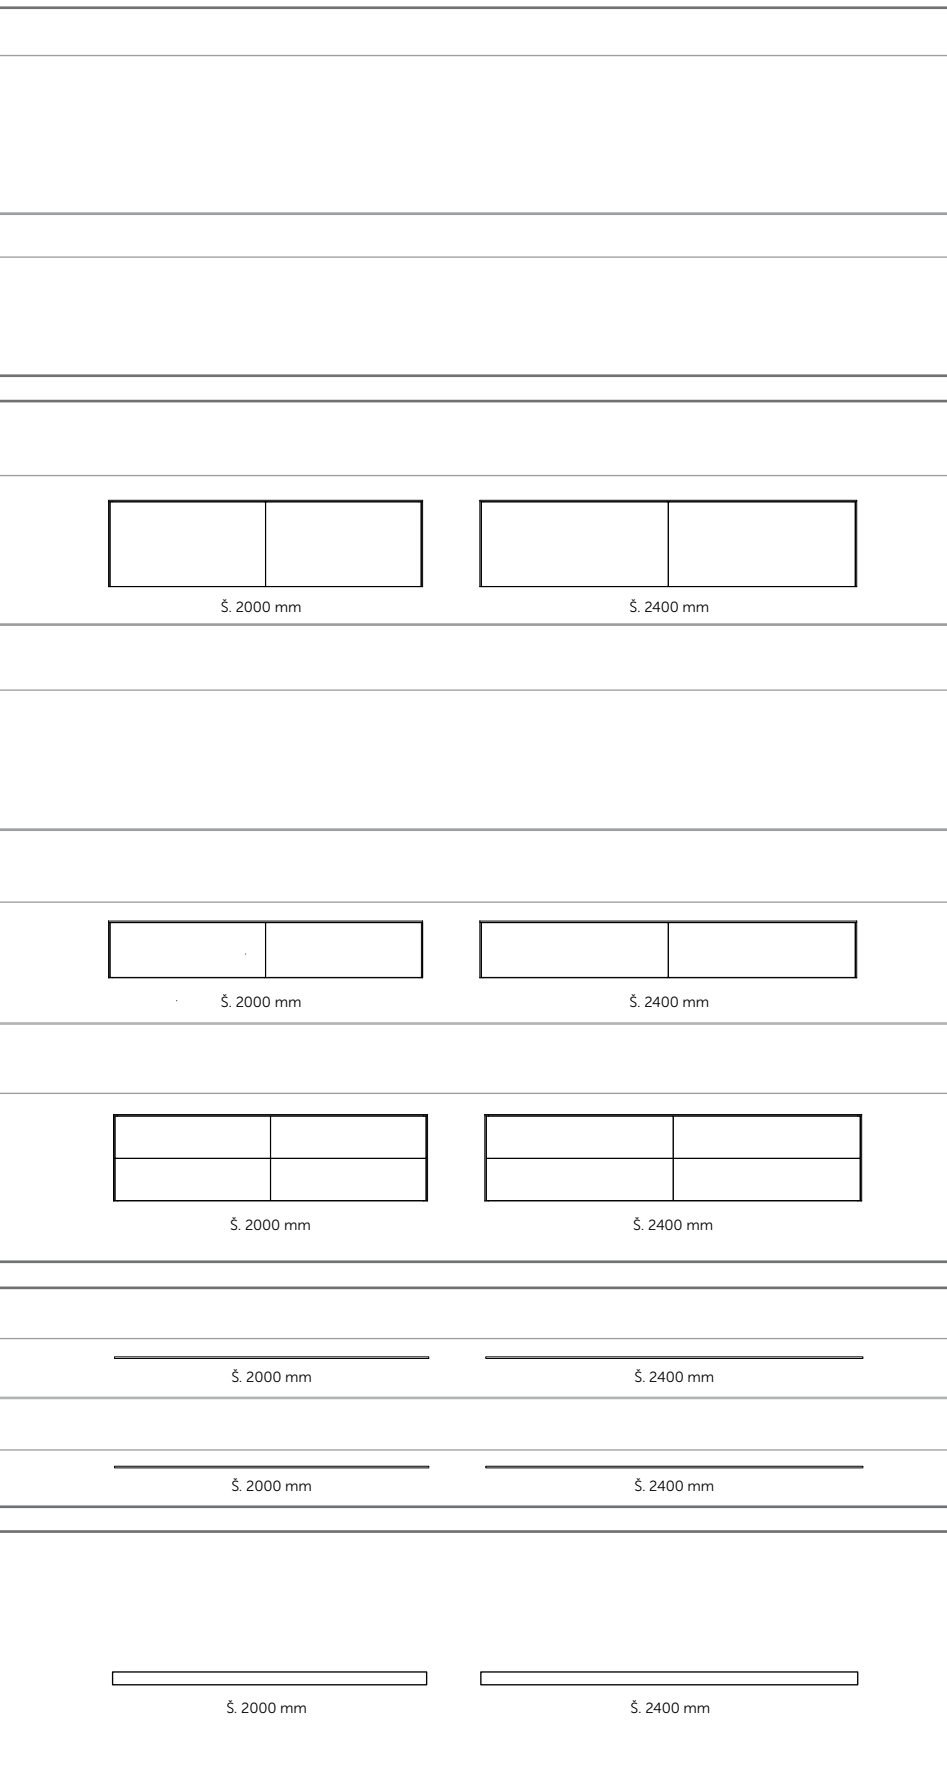

Conca nábytková mapa

Conca nabízí širokou škálu řešení ve dvou různých hloubkách, které lze kombinovat s 1 nebo 2 zásuvkami, o rozměrech od 600 mm do 2400 mm.