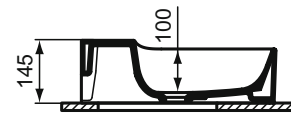

A2 Brushed Gold

A5 Magnetic Grey

Conca

Conca umyvadlo 100 cm

Conca

Conca umyvadlo 80, 60, 50 cm

Popis výrobku

Umyvadlo nástěnné 80, 60, 50 cm.