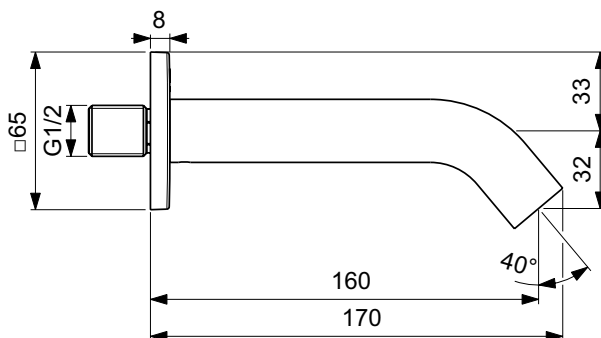

Výrobky

Nástěnný výtok

Objednací číslo

Průtok při 3 barech

Kč

EUR

BD170AA

4 210

162 R4

BD170A5

6 730

259 R4

Uvedené ceny jsou DPC bez DPH

Barevná provedení:

AA

A5