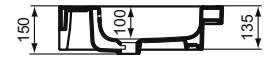

Extra

Extra nábytkové umyvadlo 120, 100, 80, 60 cm

T4365..