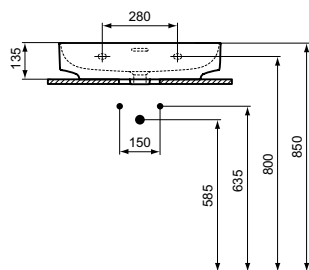

A2 Brushed Gold

A5 Magnetic Grey

T4983..v

T4981..

Linda-X umyvadlo 60, 50 cm

Linda-X

**Popis výrobku**

Umyvadlo nástěnné 60, 50 cm
BROUŠENÁ spodní strana – vhodné pro instalaci na desku nebo na umyvadlovou skříňku