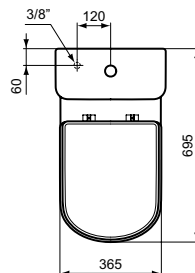

Barevná provedení:

Keramika:

01 Euro White

Sedátko

GB Black

Sífony a ventily:

AA Chrome

GN Silver Storm

A2 Brushed Gold

A5 Magnetic Grey