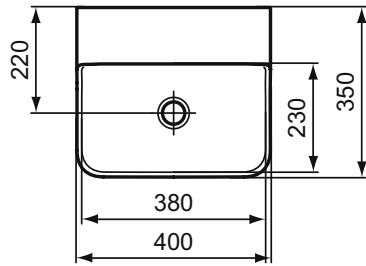

A2 Brushed Gold

A5 Magnetic Grey

Conca

Conca umývatko 40 cm

Sanitární keramika

Conca

Conca umyvadlo na desku 60 cm

Popis výrobku