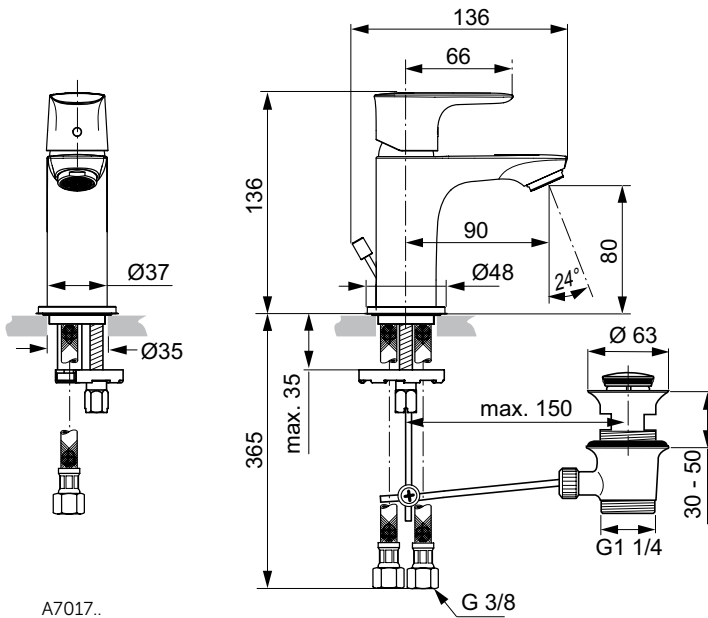

Uvedené ceny jsou DPC bez DPH

Barevná provedení:

AA

GN

A2

A5

Connect Air

Connect Air umyvadlová baterie