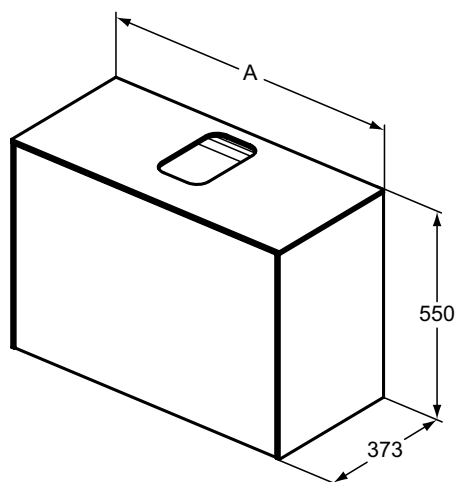

Conca umyvadlová skříňka 120, 100, 80, 60 cm

Doporučené příslušenství

LED osvětlení zásuvek (1152 mm)	1152 x 21 x 11	1,3	T3978Y2	9 930	382	R4
LED osvětlení zásuvek (952 mm)	952 x 21 x 11	1,1	T3977Y2	8 970	345	R4
LED osvětlení zásuvek (752 mm)	752 x 21 x 11	0,9	T3976Y2	8 320	320	R4
LED osvětlení zásuvek (552 mm)	552 x 21 x 11	0,7	T3975Y2	6 890	265	R4
Úložný box malý	200 x 230 x 50	1,1	T3980Y2	5 410	208	R4
Úložný box velký	240 x 370 x 147	2,5	T3979Y2	8 420	324	R4
Prostorově úsporný sifon		0,4	EE23033967	780	30	R2

Uvedené ceny jsou DPC bez DPH

Barevná provedení:

	Y1 Matt White
	Y2 Matt Anthracite
	Y3 Matt Sunset
	Y4 Smoked Oak
	Y5 Dark Walnut
	Y6 Light Oak

	A
T3937	1202
T3936	1002
T3935	802
T3934	602