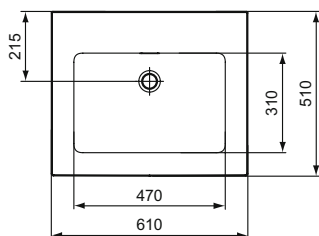

Extra

Extra nábytkové umyvadlo 120, 100, 80, 60 cm

T4351..