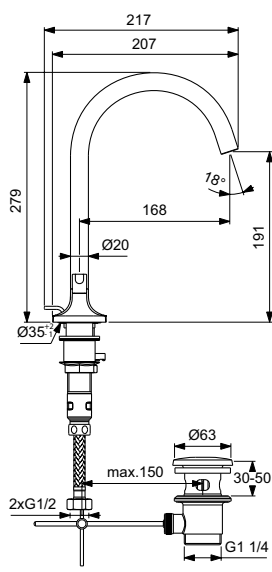

Joy-Neo

Joy-Neo umyvadlová baterie

Popis výrobku

Umyvadlová 3-otvorová baterie s dekorativní kovovou hranatou rozetou na patě baterie.

Logo Ideal Standard na otočném výtoku.

Kovové ovládací ventily ve tvaru páky, bez označení studená/teplá (modrý/červený potisk).

Ovládání po směru a proti směru hodinových ručiček.

Keramické disky uvnitř ovládacích ventilů.

Skrutý perlátor M16,5x1 s omezovačem průtoku vody na 5 l/min.

Flexibilní hadice PEX G3/8" pro přívod vody.

Barevná provedení

AA Chrome

A5 Magnetic Grey (dostupné 06/2022)

Výrobky

	Objednací číslo	Průtok při 3 barech	Kč	EUR
Umyvadlová 3-otvorová baterie, s kovovou odtokovou garniturou	BD144AA	5 l/min	14 820	570 R4
	BD144A5		23 710	912 R4
Umyvadlová 3-otvorová baterie, bez odtokové garnitury	BD146AA	5 l/min	14 590	561 R4
	BD146A5		23 300	896 R4

Uvedené ceny jsou DPC bez DPH

Barevná provedení:

AA

A5

BD144..

BD146..