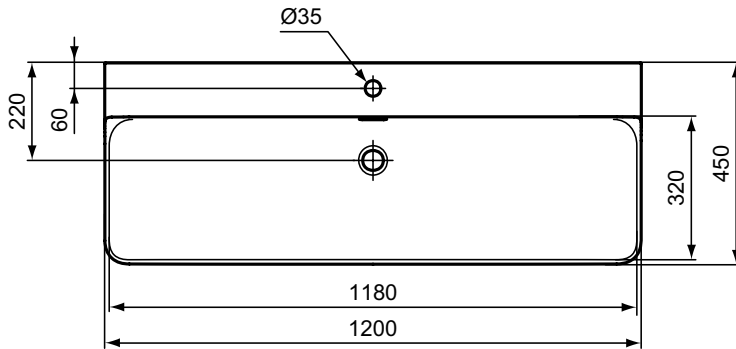

Conca

Conca umyvadlo 120 cm