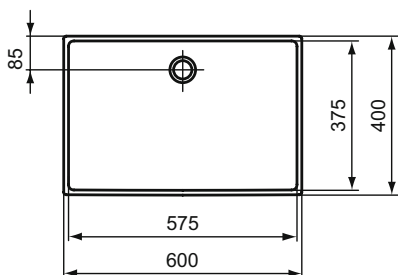

Barevná provedení:

Keramika:

- ☐ 01 Euro White
- ☐ MA Euro White s Ideal Plus
- ☐ V1 Silk White

Sifony a ventily:

- ☐ AA Chrome
- ☐ GN Silver Storm
- ☐ A2 Brushed Gold
- ☐ A5 Magnetic Grey