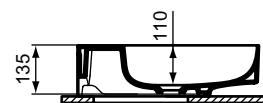

A5 Magnetic Grey

Linda-X

NOVINKA

Linda-X umyvadlo 75, 60, 50 cm

Sanitární keramika

T4993..

T4990..

T4987..