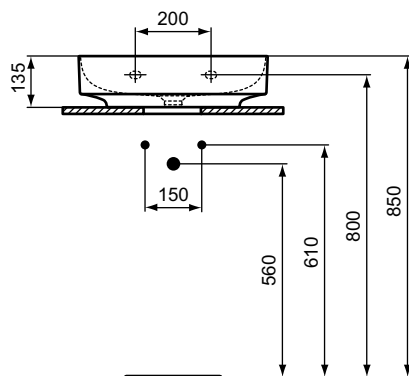

Linda-X

T4398..

T4395..

T4392..

Linda-X umyvadlo 75, 60, 50 cm

Linda-X

**Popis výrobku**

Umyvadlo nástěnné 75, 60, 50 cm
 GLAZOVANÁ spodní strana – NENÍ vhodné pro instalaci na desku.
 3 otvory pro baterii
 Bez přepadu
 Baleno v kartonové krabici