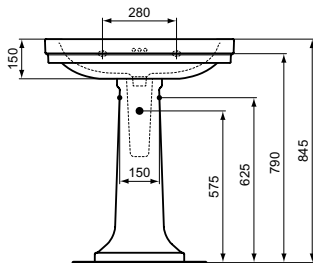

A5 Magnetic Grey

E221901

E221601

Calla umyvadlo 70 cm | 60 cm

Calla

**Popis výrobku**

Umyvadlo 70 cm / 60 cm
2 otvory pro baterii
S přepadem (3 otvory)

Instalujte s Calla sloupem nebo s designovým sifonem.