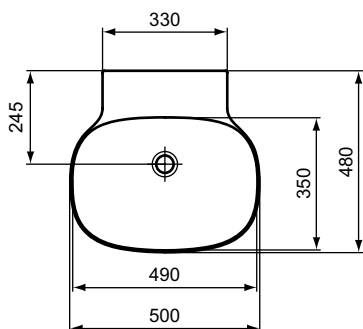

Linda-X

T4398..

T4395..

T4392..

Linda-X umyvadlo 75, 60, 50 cm

Linda-X

**Popis výrobku**

Umyvadlo nástěnné 75, 60, 50 cm
 GLAZOVANÁ spodní strana – NENÍ vhodné pro instalaci na desku.
 3 otvory pro baterii
 Bez přepadu
 Baleno v kartonové krabici