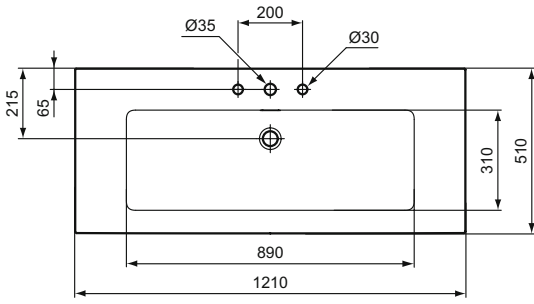

Extra

Extra nábytkové umyvadlo 120, 100, 80, 60 cm

T4372..