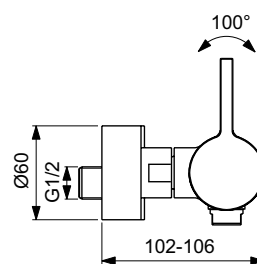

Barevná provedení:

AA

GN

A2

A5

Joy

Joy vanová baterie nástěnná

Popis výrobku