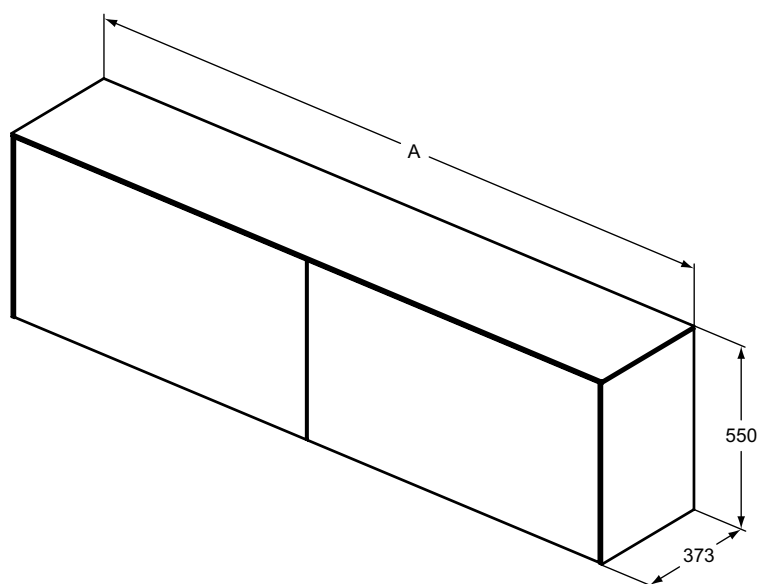

Conca

Conca umyvadlová skříňka 240, 200, 160 cm

Barevná provedení:

	Y1 Matt White
	Y2 Matt Anthracite
	Y3 Matt Sunset
	Y4 Smoked Oak
	Y5 Dark Walnut
	Y6 Light Oak

	A
T4341	2387
T4332	1987
T4331	1587