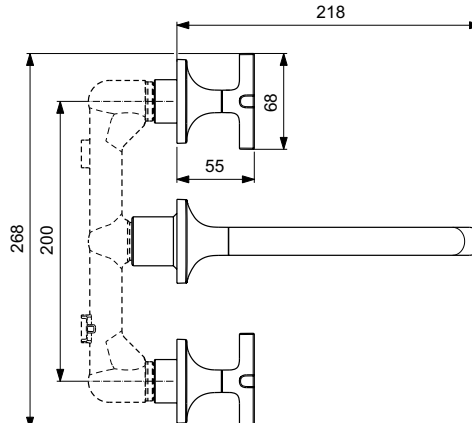

Barevná provedení:

AA

A5