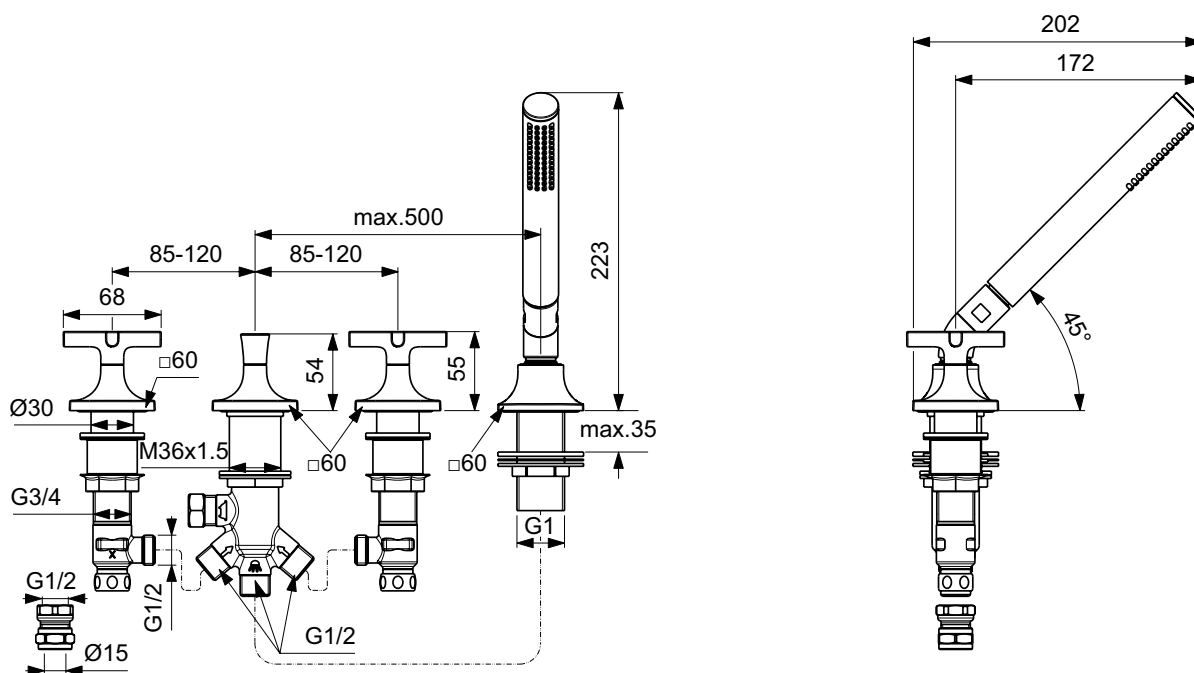

Výrobky

Vanová baterie 4-otvorová se sprchovým příslušenstvím

Objednací číslo

Průtok při 3 barech

Kč

EUR

BD166AA

29 410

1 131 R4

BD166A5

47 060

1 810 R4

Uvedené ceny jsou DPC bez DPH

Barevná provedení:

AA

A5