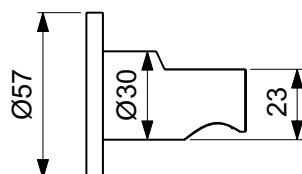

Popis výrobku

Držák ruční sprchy pevný.

Cylindrický design.
Kovový s plastovou vložkou.

Povrchy:
Technologie galvanického pokovení (AA) - povrch chrom.
Technologie PVD (GN, A2, A5) - barevný povrch v PVD kvalitě.

Barevná provedení:

AA Chrome
GN Silver Storm
A2 Brushed Gold
A5 Magnetic Grey

Výrobky

Držák ruční sprchy pevný

Objednací číslo	Průtok při 3 barech	Kč	EUR	
BC806AA		1 350	52	R4
BC806GN		2 160	83	R4
BC806A2		2 160	83	R4
BC806A5		2 160	83	R4

Uvedené ceny jsou DPC bez DPH

Barevná provedení:

AA

GN

A2

A5