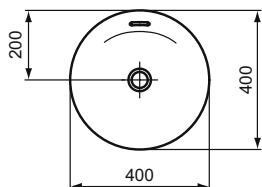

Barevná provedení:

Keramika:	Sifony:
01	AA
MA	GN
V1	A2
V2	A5
V3	
V4	
V5	
V6	
V7	
V8	
V9	
X8	
X9