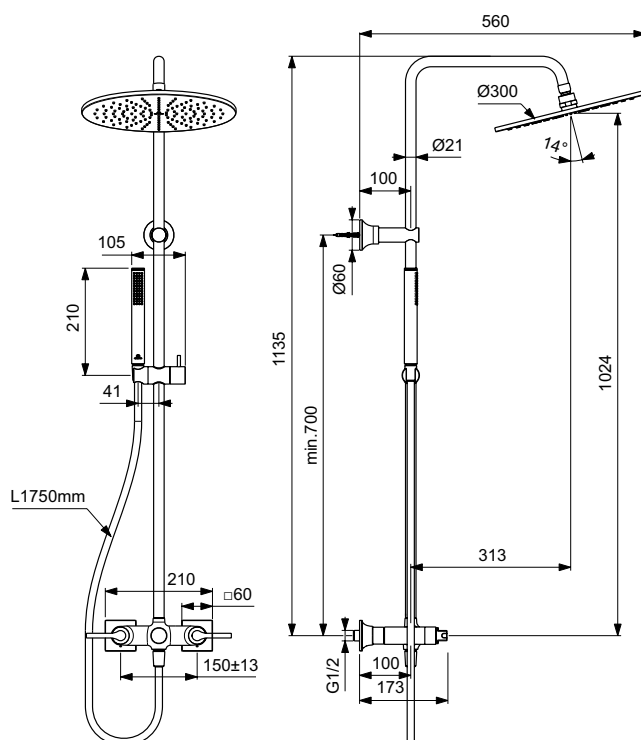

Barevná provedení:

AA

A5