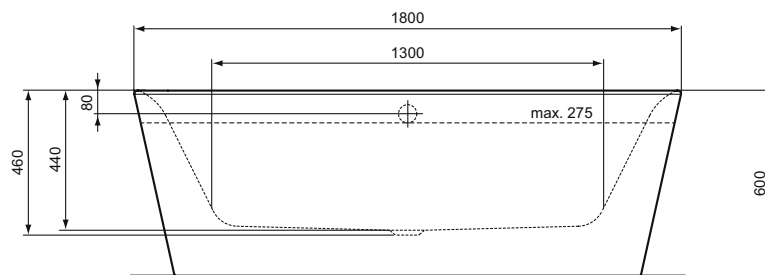

Barevná provedení:

V1 White Matt

V3 White Matt/Black Matt