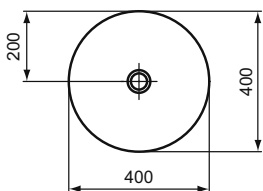

Barevná provedení:

Keramika: Sifony:

01	AA
MA	GN
V1	A2
V2	A5
V3	
V4	
V5	
V6	
V7	
V8	
V9	
X8	
X9