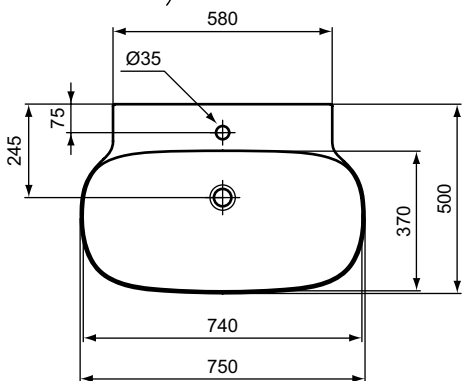

Linda-X

T4991..

T4988..

T4985..

Linda-X umyvadlo 75, 60, 50 cm

Linda-X

**Popis výrobku**

Umyvadlo nástěnné 75, 60, 50 cm
 BROUŠENÁ spodní strana – vhodné pro instalaci na desku nebo na umyvadlovou skříňku
 Výřezová šablona (TT0299731) je součástí balení
 Bez otvoru pro baterii
 Bez přepadu
 Baleno v kartonové krabici