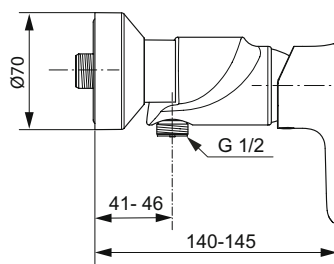

Barevná provedení:

AA

GN

A2

A5