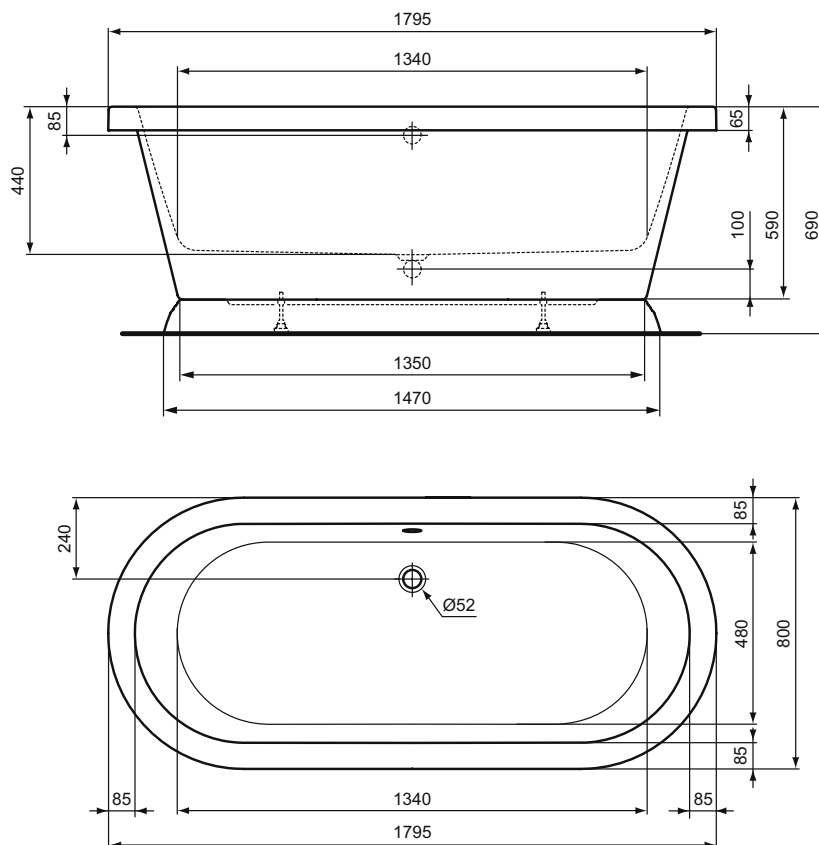

Barevné provedení:

EN White Matt