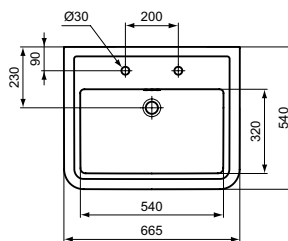

A5 Magnetic Grey

E224201

E223901

Calla

NOVINKA

Calla nábytkové umyvadlo 86,5 cm | 66,5 cm

Sanitární keramika

Popis výrobku