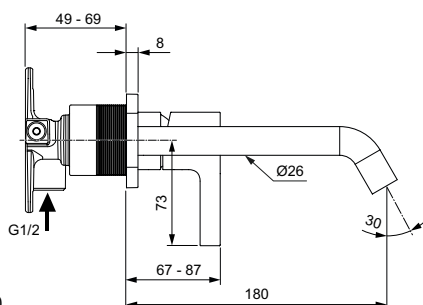

A7380

A7381

Joy

Joy bidetová baterie

Popis výrobku

Umyvadlová baterie s odtokovou garniturou.

Kartuše FirmaFlow® Ø 28 mm s keramickými disky, s omezovačem teplé vody, bez Click funkce.

Logo Ideal Standard na těle baterie.