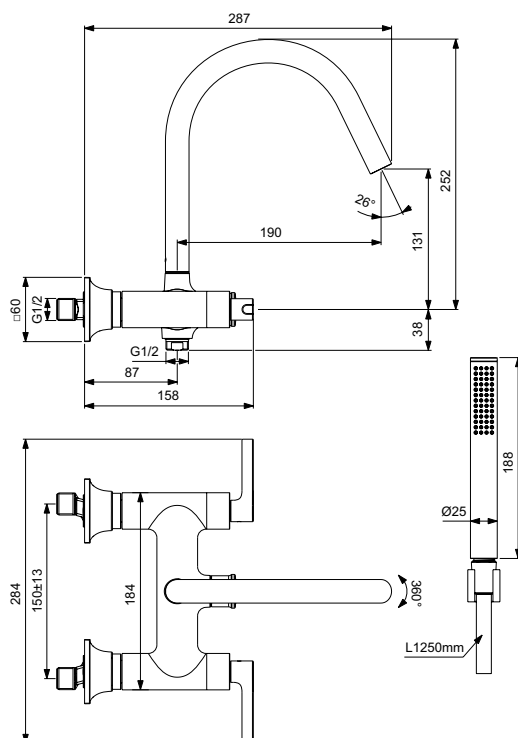

Barevná provedení:

AA

A5