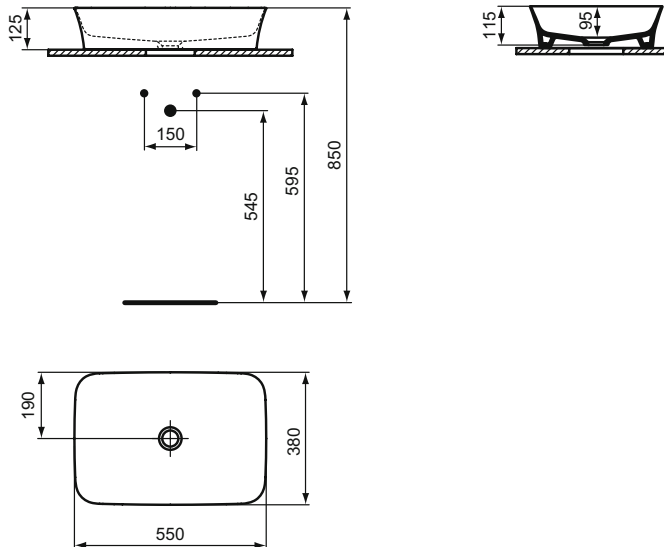

Barevná provedení:

Keramiky:	Sifony:
01	AA
MA	GN
V1	A2
V2	A5
V3	
V4	
V5	
V6	
V7	
V8	
V9	
X8	
X9