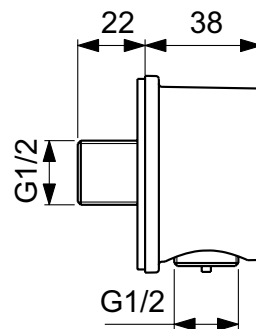

Uvedené ceny jsou DPC bez DPH

Barevná provedení:

AA

GN

A2

A5

KOUPELNOVÉ DOPLŇKY | Materiály a barvy

Koupelnové doplňky – materiály