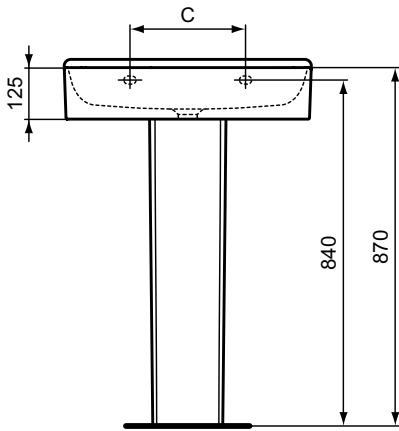

Conca

Conca umyvadlo 80, 60, 50 cm

	A	B	C
T3797/T3831	800	780	280
T3792/T3825	600	580	280
T3787/T3817	500	480	200