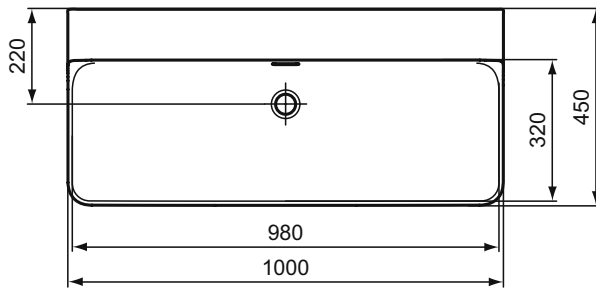

A2 Brushed Gold

A5 Magnetic Grey

Conca

Conca umyvadlo 100 cm

Conca

Conca umyvadlo 100 cm

Popis výrobku

Umyvadlo nástěnné 100 cm.