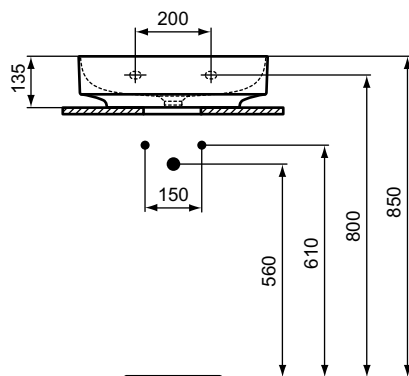

Linda-X

NOVINKA

Linda-X umyvadlo 75, 60, 50 cm

Sanitární keramika

T4987..