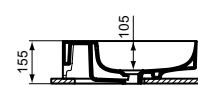

 A5 Magnetic Grey

T4756..

T4754..

Linda-X umyvadlo 60, 50 cm

Linda-X

Popis výrobku

Umyvadlo nástěnné 60, 50 cm
BROUŠENÁ spodní strana – vhodné pro instalaci na desku nebo na umyvadlovou skříňku

Výřezová šablona (TT0299731) je součástí balení