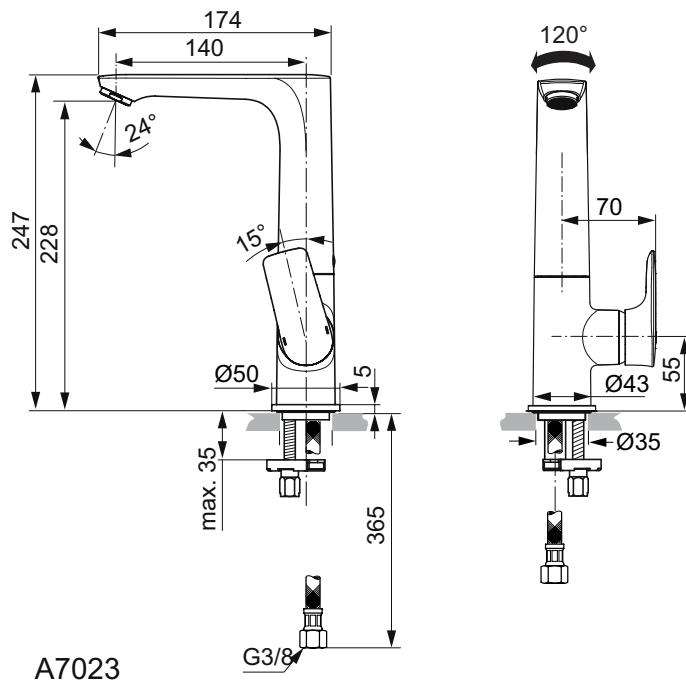

Barevná provedení:

AA

GN

A2

A5

Connect Air

Connect Air umyvadlová baterie s otočným výtokem

Connect Air