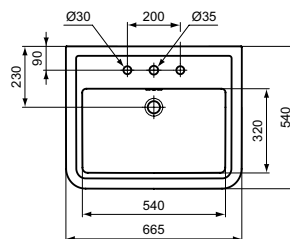

A5 Magnetic Grey

E224301

E224001

Calla

NOVINKA

Calla umyvadlo 70 cm / 60 cm

Popis výrobku

Umyvadlo 70 cm / 60 cm
1 otvor pro baterii
S přepadem (3 otvory)