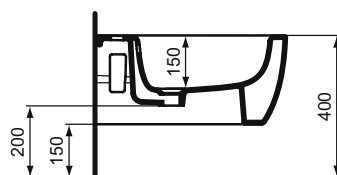

Barevná provedení:

Keramika:

- ☐ O1 Euro White
- ☐ MA Euro White s Ideal Plus
- ☐ V1 Silk White

Sífony a ventily:

- ☐ AA Chrom