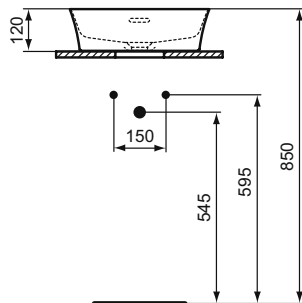

Barevná provedení:

Keramika:	Sifony:
01	AA
MA	GN
V1	A2
V2	A5
V3	
V4	
V5	
V6	
V7	
V8	
V9	
X8	
X9