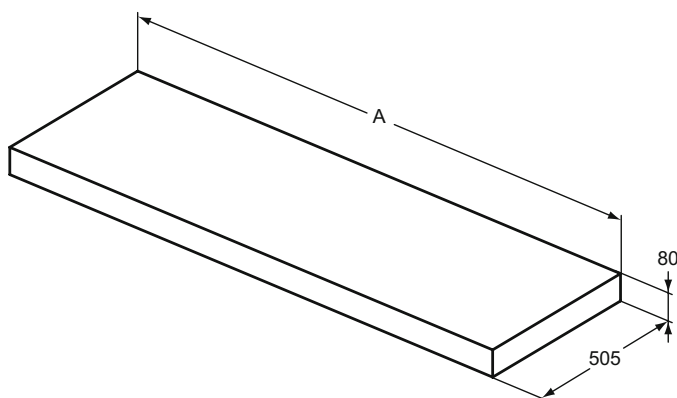

Nezbytné příslušenství

Upevnění nábytkové police - projekce 50,5 cm (kovová konzole, 1 ks v balení)		0,4	U842867	1 640	63	R2

Doporučené příslušenství

Umyvadlová skříňka 160 x 50,5 cm, 2x zásuvka, bez vrchní desky	1585 x 505 x 360	51,5	T3984Y1	40 980	1 576	R4
			T3984Y2	40 980	1 576	R4
			T3984Y3	40 980	1 576	R4
			T3984Y4	45 060	1 733	R4
			T3984Y5	45 060	1 733	R4
			T3984Y6	45 060	1 733	R4
Umyvadlová skříňka 120 x 50,5 cm, 1x zásuvka, bez vrchní desky	1200 x 505 x 360	36,5	T3933Y1	28 910	1 112	R4
			T3933Y2	28 910	1 112	R4
			T3933Y3	28 910	1 112	R4
			T3933Y4	31 820	1 224	R4
			T3933Y5	31 820	1 224	R4
			T3933Y6	31 820	1 224	R4
Umyvadlová skříňka 100 x 50,5 cm, 1x zásuvka, bez vrchní desky	1000 x 505 x 360	34,7	T3988Y1	25 250	971	R4
			T3988Y2	25 250	971	R4
			T3988Y3	25 250	971	R4
			T3988Y4	27 770	1 068	R4
			T3988Y5	27 770	1 068	R4
			T3988Y6	27 770	1 068	R4
Umyvadlová skříňka 80 x 50,5 cm, 1x zásuvka, bez vrchní desky	800 x 505 x 360	28,0	T3985Y1	22 150	852	R4
			T3985Y2	22 150	852	R4
			T3985Y3	22 150	852	R4
			T3985Y4	24 410	939	R4
			T3985Y5	24 410	939	R4
			T3985Y6	24 410	939	R4
Umyvadlová skříňka 60 x 50,5 cm, 1x zásuvka, bez vrchní desky	600 x 505 x 360	25,0	T3982Y1	19 290	742	R4
			T3982Y2	19 290	742	R4
			T3982Y3	19 290	742	R4
			T3982Y4	21 220	816	R4
			T3982Y5	21 220	816	R4
			T3982Y6	21 220	816	R4

Uvedené ceny jsou DPC bez DPH

Barevná provedení:

	Y1 Matt White
	Y2 Matt Anthracite
	Y3 Matt Sunset
	Y4 Smoked Oak
	Y5 Dark Walnut
	Y6 Light Oak

	A
T4342	2400
T4000	2000
T3954	1800
T3953	1600
T3952	1200