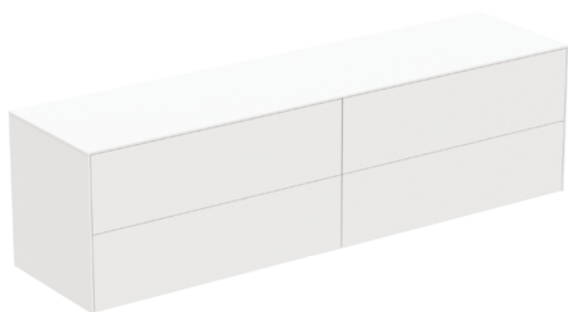

Conca

Conca umyvadlová skříňka 240, 200, 160 cm

Popis výrobku

Umyvadlová skříňka 240, 200, 160 cm s projekcí 50,5 cm.

Výška 55 cm.

4 vnější zásuvky.

Bez výřezu pro umyvadlo. Výřez provádějte dle výřezové šablony, která je součástí balení umyvadla.

Kování: kombinovaná funkce Push-to-open a Soft-Close.

Korpus: antracitový povrch odpovídající barvě zásuvky.

Kompatibilní s umyvadly:

Conca umyvadla nástěnná (BROUŠENÁ spodní strana) 120 cm (pouze pro umyvadlovou skříňku 240 cm), 100 cm (pouze pro umyvadlovou skříňku 240, 200 cm), 80, 60, 50, 40 cm

Conca umyvadla na desku 60, 45 cm

Extra umyvadla nástěnná (BROUŠENÁ spodní strana) 100 cm (pouze pro umyvadlovou skříňku 240, 200 cm), 80, 70, 60, 50, 45 cm

Extra umyvadla na desku 60, 50 cm

Ipalyss umyvadla na desku 80, 65, 60, 55, 40 cm

Barevná provedení

Y1 Matt White (Lakované)

Y2 Matt Anthracite (Lakované)

Y3 Matt Sunset (Lakované)

Y4 Smoked Oak (Pravá dřevěná dýha)

Y5 Dark Walnut (Pravá dřevěná dýha)

Y6 Light Oak (Pravá dřevěná dýha)

Doporučené příslušenství

T4351Y2 LED osvětlení zásuvek 236 cm (SET), Matt Anthracite

T4310Y2 LED osvětlení zásuvek 196 cm (SET), Matt Anthracite

T4309Y2 LED osvětlení zásuvek 156 cm (SET), Matt Anthracite

T3980Y2 Úložný box malý, Matt Anthracite

T3979Y2 Úložný box velký, Matt Anthracite

Prostorově úsporný sifon (EE23033967). Nutné doobjednat zvlášť

Výrobky	Š x H x V mm	kg	Objednací číslo	Kč	EUR	
Umyvadlová skříňka 240 cm	2387 x 505 x 550	110,0	T4338Y1	73 480	2 826	R4
			T4338Y2	73 480	2 826	R4
			T4338Y3	73 480	2 826	R4
			T4338Y4	80 830	3 109	R4
			T4338Y5	80 830	3 109	R4
			T4338Y6	80 830	3 109	R4
Umyvadlová skříňka 200 cm	1987 x 505 x 550	97,5	T4326Y1	61 230	2 355	R4
			T4326Y2	61 230	2 355	R4
			T4326Y3	61 230	2 355	R4
			T4326Y4	67 370	2 591	R4
			T4326Y5	67 370	2 591	R4
			T4326Y6	67 370	2 591	R4
Umyvadlová skříňka 160 cm	1587 x 505 x 550	85,0	T4325Y1	48 980	1 884	R4
			T4325Y2	48 980	1 884	R4
			T4325Y3	48 980	1 884	R4
			T4325Y4	53 920	2 074	R4
			T4325Y5	53 920	2 074	R4
			T4325Y6	53 920	2 074	R4

Doporučené příslušenství

LED osvětlení zásuvek SET (2x 1152 mm)	1152 x 21 x 11	2,7	T4351Y2	17 580	676	R4
LED osvětlení zásuvek SET (2x 952 mm)	952 x 21 x 11	2,6	T4310Y2	14 510	558	R4
LED osvětlení zásuvek SET (2x 752 mm)	752 x 21 x 11	2,2	T4309Y2	12 010	462	R4
Úložný box malý	200 x 230 x 50	1,1	T3980Y2	5 410	208	R4
Úložný box velký	240 x 370 x 147	2,5	T3979Y2	8 420	324	R4
Prostorově úsporný sifon		0,4	EE23033967	780	30	R2

Uvedené ceny jsou DPC bez DPH