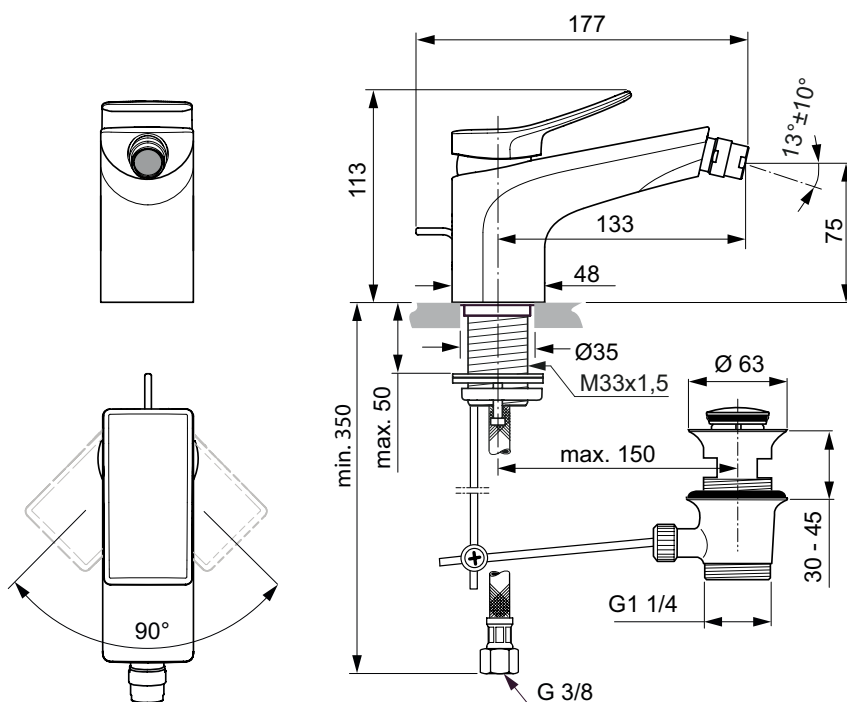

A2

A5

Conca

Conca sprchová baterie nástěnná

Popis výrobku

Sprchová baterie nástěnná.

Kartuše FirmaFlow® Ø 38 mm s keramickými disky, s omezovačem teplé vody, bez Click funkce.

Logo Ideal Standard na těle baterie.