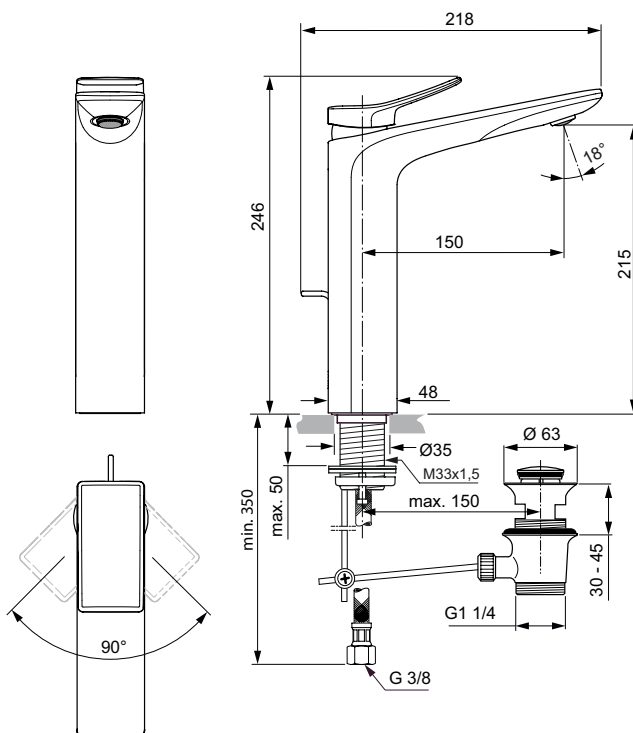

Uvedené ceny jsou DPC bez DPH

Barevná provedení:

AA

GN

A2

A5

Conca

Conca umyvadlová baterie