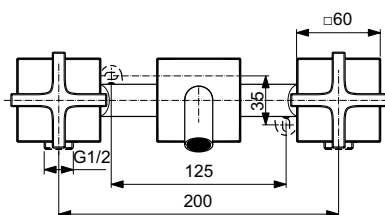

Barevná provedení:

AA

A5