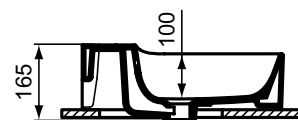

A2 Brushed Gold

A5 Magnetic Grey

Conca

Conca umyvadlo 120 cm

Conca

Conca umyvadlo 120 cm

Popis výrobku

Umyvadlo nástěnné 120 cm.