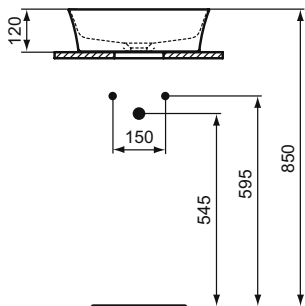

Barevná provedení:

Keramika: Sifony:

01	AA
MA	GN
V1	A2
V2	A5
V3	
V4	
V5	
V6	
V7	
V8	
V9	
X8	
X9