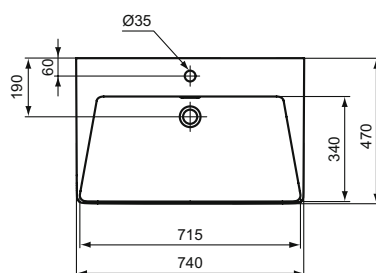

Typo-Z

NOVINKA

Typo-Z solitérní umyvadlo

Popis výrobku

Solitérní, volně stojící umyvadlo 74 cm
3 otvory pro baterii
S přepadem (otvor ve tvaru štěrbiny)
Baleno v kartonové krabici

EN 14688

Sanitární keramika