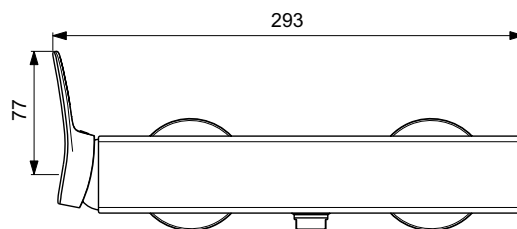

Barevná provedení:

AA

GN

A2

A5

Conca

Conca vanová baterie nástěnná

Popis výrobku