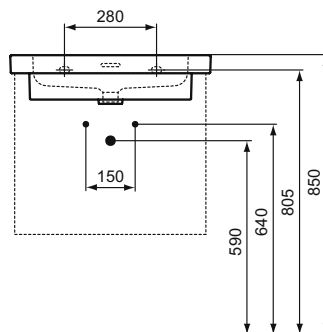

Extra

Extra nábytkové umyvadlo 120, 100, 80, 60 cm

Popis výrobku

Umyvadlo nábytkové 120, 100, 80, 60 cm.

3 otvory pro umyvadlovou baterii.

S přepadem (štěrbínový tvar).

Upevnění:

Pro nábytkové umyvadlo 120, 100 cm