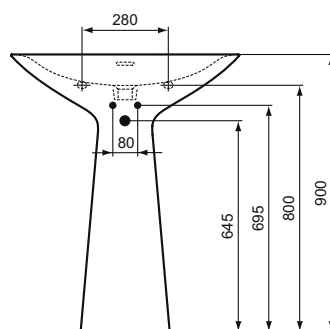

Typo-Z

NOVINKA

Typo-Z solitérní umyvadlo

Popis výrobku

Solitérní, volně stojící umyvadlo 74 cm
3 otvory pro baterii
S přepadem (otvor ve tvaru štěrbiny)
Baleno v kartonové krabici

EN 14688

Sanitární keramika