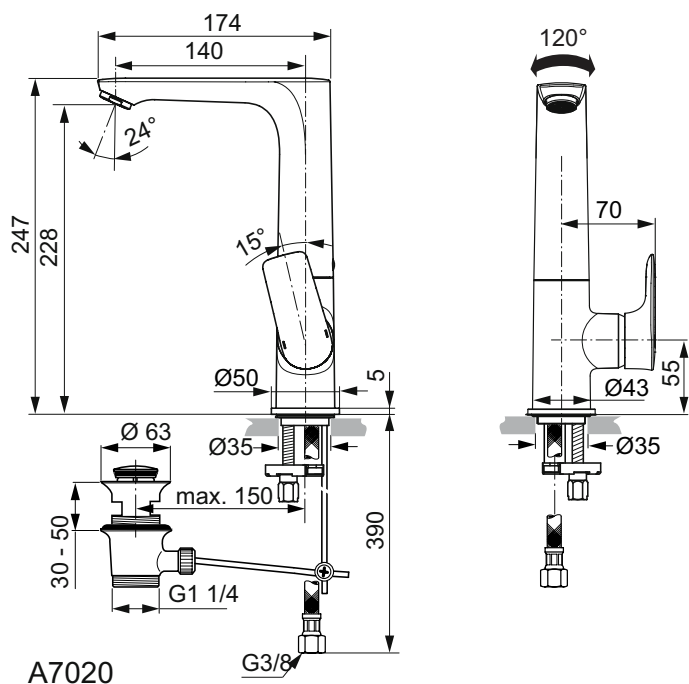

Barevná provedení:

AA

GN

A2

A5

Connect Air

Connect Air umyvadlová baterie s otočným výtokem

Connect Air