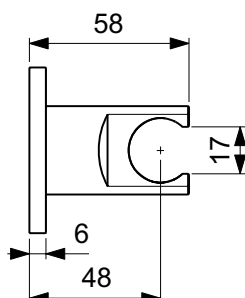

Popis výrobku

Držák ruční sprchy pevný.

Cylindrický design.
Kovový s plastovou vložkou.

Povrchy:
Technologie galvanického pokovení (AA) - povrch chrom.
Technologie PVD (GN, A2, A5) - barevný povrch v PVD kvalitě.

Barevná provedení:

AA Chrome
GN Silver Storm
A2 Brushed Gold
A5 Magnetic Grey

Výrobky

Držák ruční sprchy pevný

Objednací číslo	Průtok při 3 barech	Kč	EUR	
BC806AA		1 350	52	R4
BC806GN		2 160	83	R4
BC806A2		2 160	83	R4
BC806A5		2 160	83	R4

Uvedené ceny jsou DPC bez DPH

Barevná provedení:

AA

GN

A2

A5