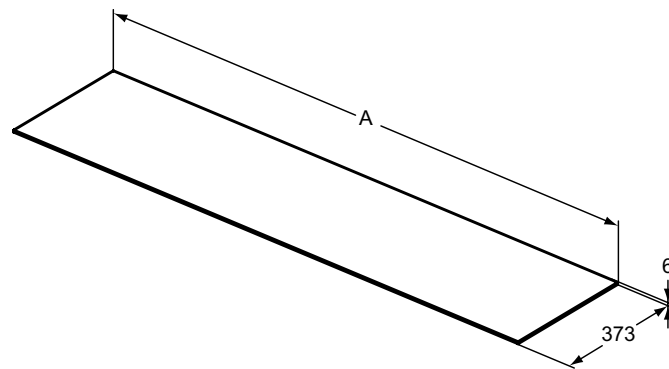

Conca

Conca keramická vrchní deska

	A
T4350	2387
T4349	1987
T4348	1587
T4347	1202
T4346	1002
T4345	802
T4344	602