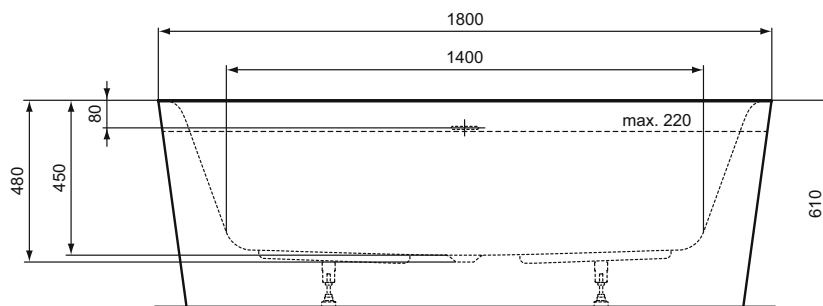

Barevná provedení:

01 White Gloss

V1 White Matt

V3 White Matt/Black Matt