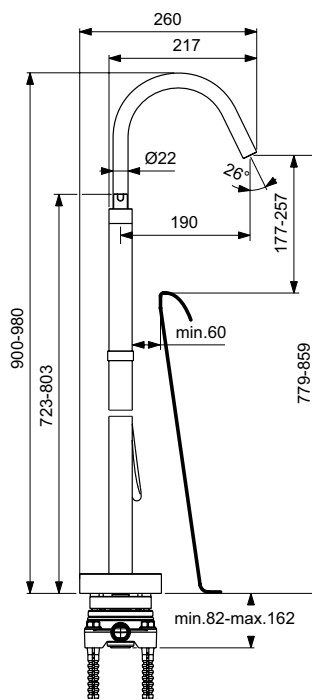

Joy-Neo nástěnný výtok

Joy-Neo

**Popis výrobku**

Hranatá kovová rozeta (65x65 mm) s logem Ideal Standard.
Připojení G1/2". Usměrňovač proudu vody.

Barevná provedení

AA Chrome

A5 Magnetic Grey (dostupné 06/2022)