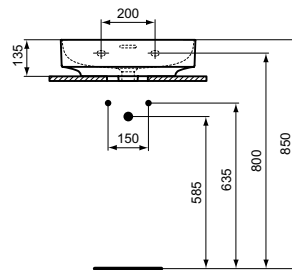

A2 Brushed Gold

A5 Magnetic Grey

T4983..v

T4981..

Linda-X umyvadlo 60, 50 cm

Linda-X

**Popis výrobku**

Umyvadlo nástěnné 60, 50 cm
BROUŠENÁ spodní strana – vhodné pro instalaci na desku nebo na umyvadlovou skříňku