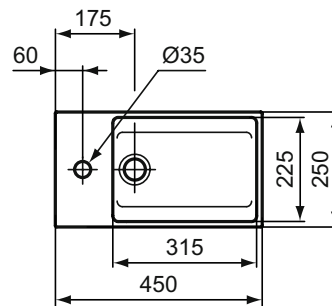

Extra

Extra umývatko 45 cm

T3734..

T3733..