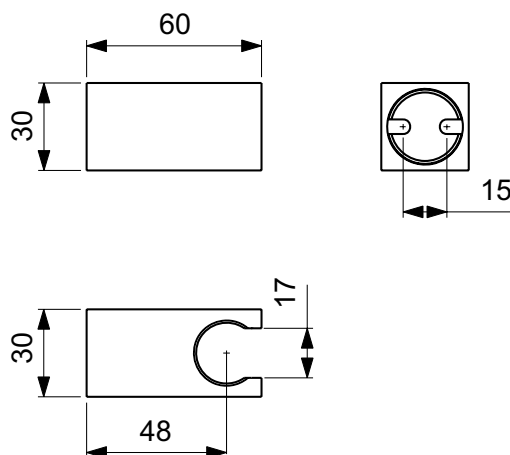

Barevná provedení:

AA

GN

A2

A5