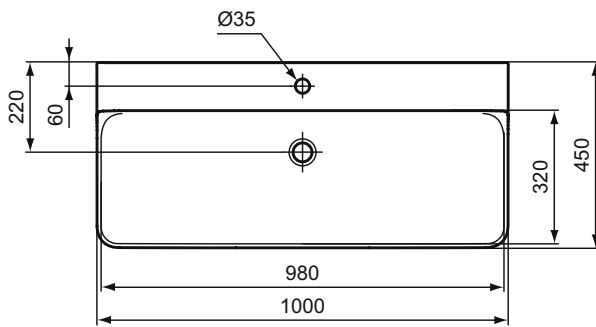

A2 Brushed Gold

A5 Magnetic Grey

Conca

Conca umyvadlo 100 cm

Conca

Conca umyvadlo 100 cm

Popis výrobku

Umyvadlo nástěnné 100 cm.