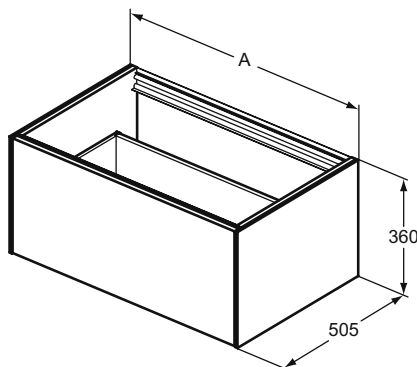

Conca umyvadlová skříňka 120, 100, 80, 60 cm

Nezbytné příslušenství

Keramická vrchní deska 120 x 50,5 cm	1202 x 505 x 6	8,0	T3972DG	40 920	1 574	R4
			T3972DH	40 920	1 574	R4
			T3972DI	40 920	1 574	R4
Keramická vrchní deska 100 x 50,5 cm	1002 x 505 x 6	7,0	T3971DG	29 280	1 126	R4
			T3971DH	29 280	1 126	R4
			T3971DI	29 280	1 126	R4
Keramická vrchní deska 80 x 50,5 cm	802 x 505 x 6	6,0	T3970DG	22 750	875	R4
			T3970DH	22 750	875	R4
			T3970DI	22 750	875	R4
Keramická vrchní deska 60 x 50,5 cm	602 x 505 x 6	5,0	T3969DG	15 700	604	R4
			T3969DH	15 700	604	R4
			T3969DI	15 700	604	R4

Doporučené příslušenství

LED osvětlení zásuvek (1152 mm)	1152 x 21 x 11	1,3	T3978Y2	9 930	382	R4
LED osvětlení zásuvek (952 mm)	952 x 21 x 11	1,1	T3977Y2	8 970	345	R4
LED osvětlení zásuvek (752 mm)	752 x 21 x 11	0,9	T3976Y2	8 320	320	R4
LED osvětlení zásuvek (552 mm)	552 x 21 x 11	0,7	T3975Y2	6 890	265	R4
Úložný box malý	200 x 230 x 50	1,1	T3980Y2	5 410	208	R4
Úložný box velký	240 x 370 x 147	2,5	T3979Y2	8 420	324	R4
Prostorově úsporný sifon		0,4	EE23033967	780	30	R2

Uvedené ceny jsou DPC bez DPH

Barevná provedení:

Umyvadlové skříňky

	Y1 Matt White
	Y2 Matt Anthracite
	Y3 Matt Sunset
	Y4 Smoked Oak
	Y5 Dark Walnut
	Y6 Light Oak

Keramická vrchní deska

	DG Black Desire Marble
	DH Calacatta Marble
	DI Grey Stone

	A
T3933	1200
T3988	1000
T3985	800
T3982	600