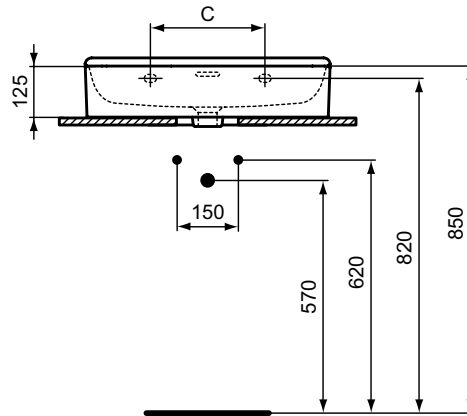

Conca

Conca umyvadlo 80, 60, 50 cm

Barevná provedení:

Keramika:

01 Euro White

MA Euro White s Ideal Plus

V1 Silk White

Sifony a ventily:

AA Chrome

GN Silver Storm

A2 Brushed Gold

A5 Magnetic Grey

	A	B	C
T3692/T3826	800	780	280
T3691/T3818	600	580	280
T3690/T3812	500	480	200