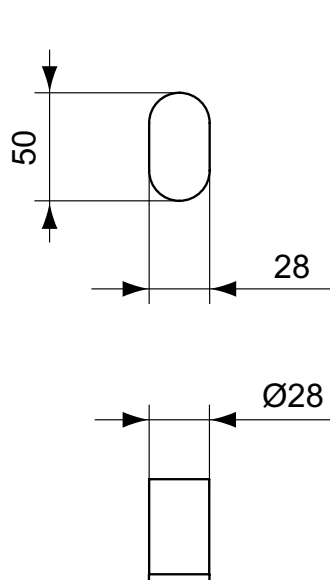

Barevná provedení:

AA

GN

A2

A5

Conca

Conca háček na župan

Popis výrobku