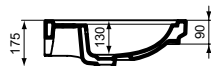

A5 Magnetic Grey

E224201

E223901

Calla

NOVINKA

Calla nábytkové umyvadlo 86,5 cm | 66,5 cm

Sanitární keramika

Popis výrobku