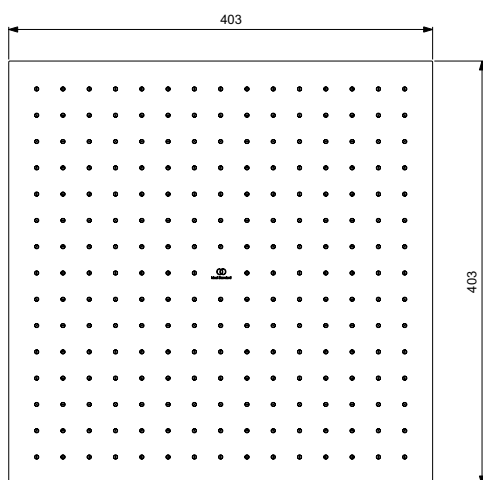

Barevná provedení:

AA

GN

A2

A5

A5806