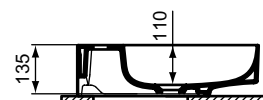

Linda-X

T4991..

T4988..

T4985..

Linda-X umyvadlo 75, 60, 50 cm

Linda-X

**Popis výrobku**

Umyvadlo nástěnné 75, 60, 50 cm
 BROUŠENÁ spodní strana – vhodné pro instalaci na desku nebo na umyvadlovou skříňku
 Výřezová šablona (TT0299731) je součástí balení
 Bez otvoru pro baterii
 Bez přepadu
 Baleno v kartonové krabici