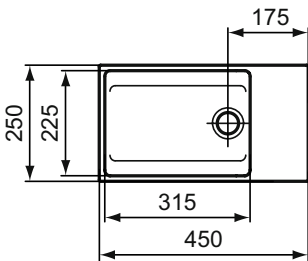

T3922..

T3919..

Extra

Extra umyvadlo na desku 60 cm

Popis výrobku

Obdélníkové umyvadlo na desku 600 x 400 mm.

Bez otvoru pro umyvadlovou baterii.
Bez přepadu.

Upevňovací set (D570967) a výřezová šablona (TT0299738) součástí balení.