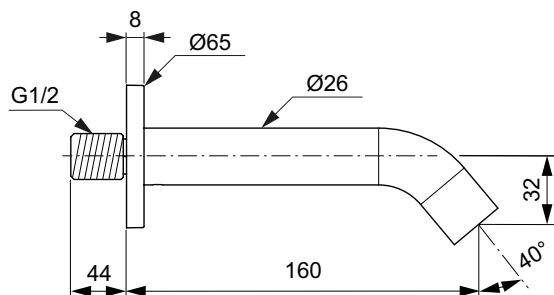

Uvedené ceny jsou DPC bez DPH

Barevná provedení:

AA

GN

A2

A5

Connect Air

Connect Air umyvadlová baterie