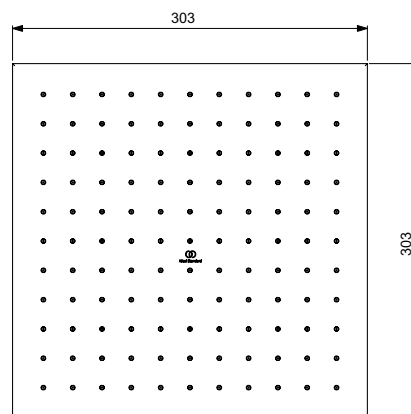

Sprchové příslušenství

Popis výrobku

Hlavová sprcha 400x400 mm / 300x300 mm.

Čtvercový design.
Snadné čištění trysek, aby se zabránilo usazování vodního kamene.
Omezovač průtoku 12 l/min.

Povrchy:
Technologie galvanického pokovení (AA) - povrch chrom.
Technologie PVD (GN, A2, A5) - barevný povrch v PVD kvalitě.

Barevná provedení:

AA Chrome
GN Silver Storm
A2 Brushed Gold
A5 Magnetic Grey

Výrobky

	Objednací číslo	Průtok při 3 barech	Kč	EUR	
Hlavová sprcha 400x400 mm	A5806AA		16 950	652	R4
	A5806GN		27 090	1 042	R4
	A5806A2		27 090	1 042	R4
	A5806A5		27 090	1 042	R4
Hlavová sprcha 300x300 mm	A5805AA		10 500	404	R4
	A5805GN		16 770	645	R4
	A5805A2		16 770	645	R4
	A5805A5		16 770	645	R4

Uvedené ceny jsou DPC bez DPH

Barevná provedení:

AA

GN

A2

A5

A5806

A5805