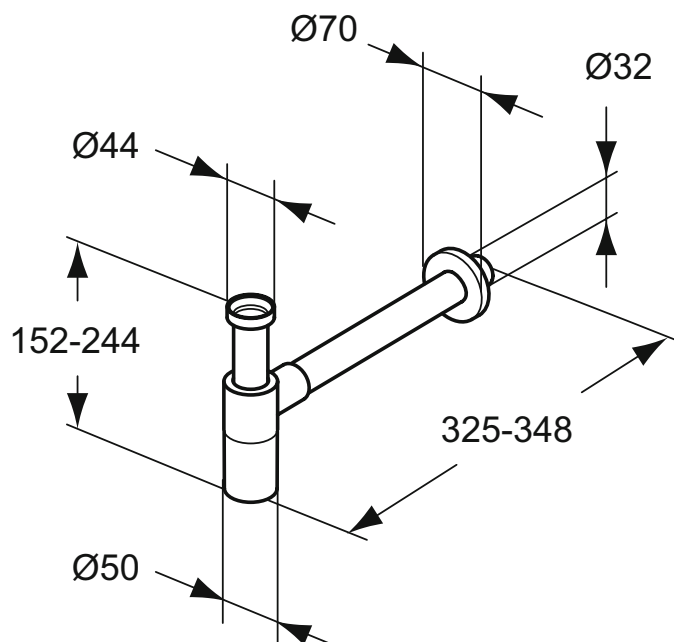

Uvedené ceny jsou DPC bez DPH

Barevná provedení:

	GN
	A2
	A5

Click-Clack „push to open“ odtokový ventil pro umyvadla

Popis výrobku

Click-Clack „push to open“ odtokový ventil G1 1/4 se štěrbinami

Mosazná konstrukce, povrch chrom nebo povrch v PVD provedení (dle zvolené barvy).