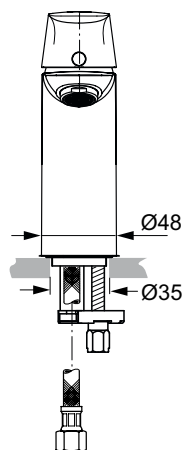

Connect Air

Connect Air umyvadlová baterie

A7021..

A7024..

A7022..