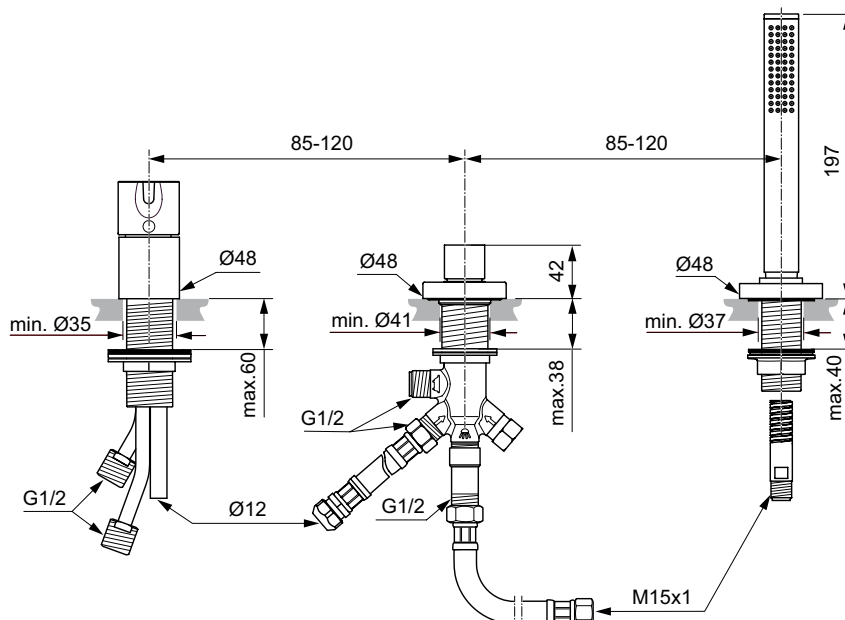

Barevná provedení: