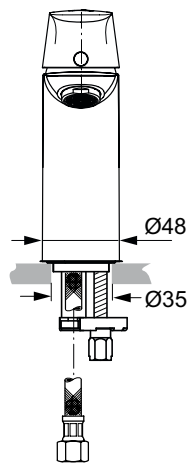

Uvedené ceny jsou DPC bez DPH

Barevná provedení:

AA

GN

A2

A5

Connect Air

Connect Air umyvadlová baterie