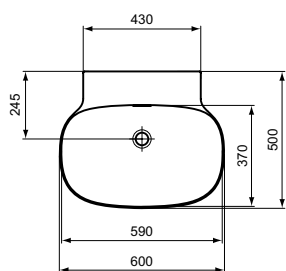

A5 Magnetic Grey

T4984..

T4982..

Linda-X umyvadlo na desku 55 cm – ovál

Linda-X

**Popis výrobku**

Oválné, tenkostěnné umyvadlo na desku 55 cm

Diamatec® technologie