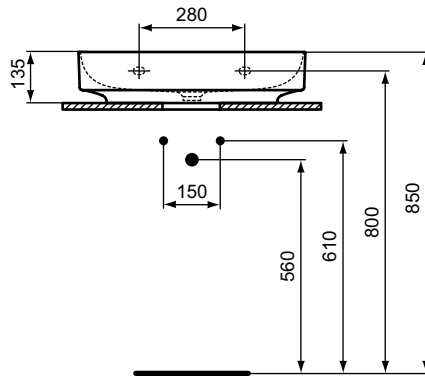

Linda-X umyvadlo 75, 60, 50 cm

Linda-X

T4393..