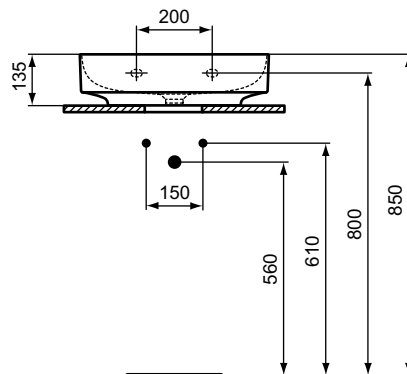

Linda-X umyvadlo 75, 60, 50 cm

Linda-X

T4986...