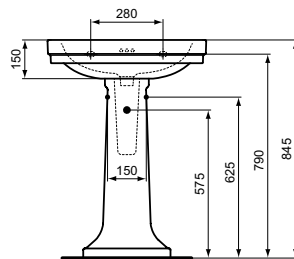

Barevná provedení:

Keramika:

01 Euro White

Sifony a ventily:

AA Chrome

GN Silver Storm

A2 Brushed Gold

A5 Magnetic Grey