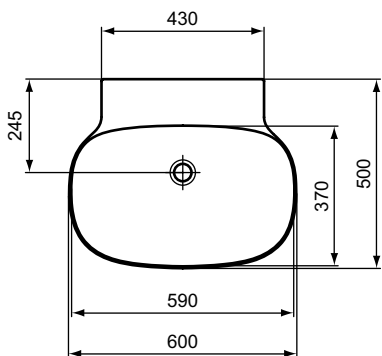

Linda-X

NOVINKA

Linda-X umyvadlo 75, 60, 50 cm

Sanitární keramika

T4990..