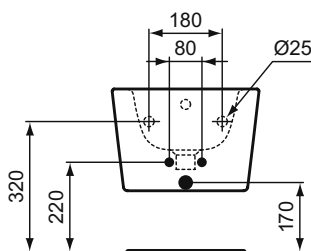

Barevná provedení:

Keramika:

- ☐ 01 Euro White
- ☐ MA Euro White s Ideal Plus
- ☐ V1 Silk White

Sifony a ventily:

- ☐ AA Chrom