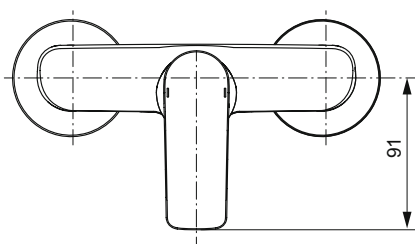

Barevná provedení:

AA

GN

A2

A5