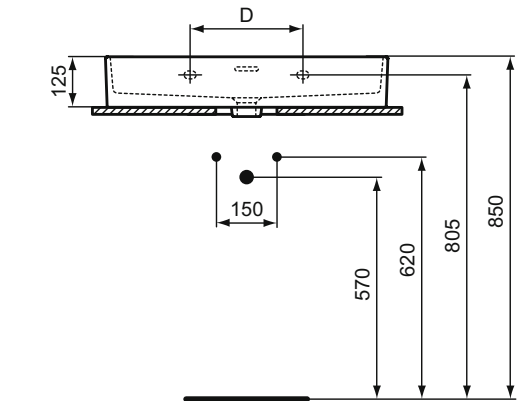

A2 Brushed Gold

A5 Magnetic Grey

Extra

Extra umyvadlo 100, 80, 70, 60, 50 cm

	A	B	C	D
T3903/T3907	1000	975	200	280
T3897/T3900	800	775	200	280
T3892/T3895	700	675	200	280
T3887/T3890	600	575	200	280
T3882/T3885	500	475	160	240