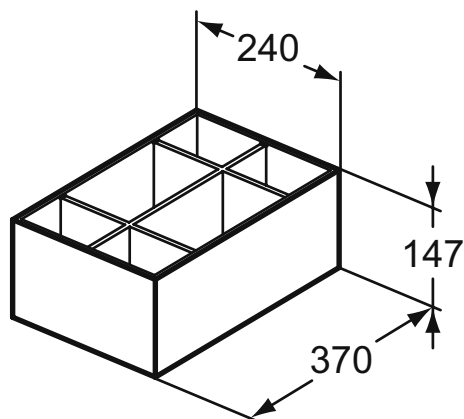

Barevné provedení:

Y2 Matt Anthracite

T3979..