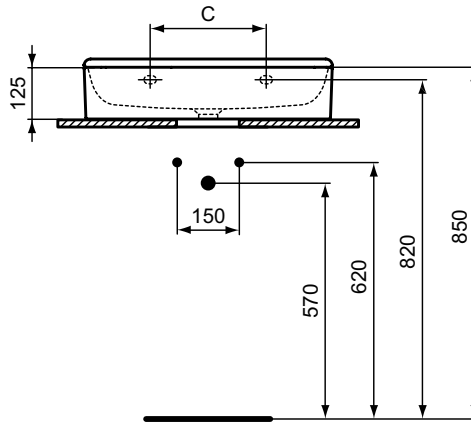

A2 Brushed Gold

A5 Magnetic Grey

Conca

Conca umyvadlo 80, 60, 50 cm

	A	B	C
T3795/T3829	800	780	280
T3790/T3823	600	580	280
T3785/T3815	500	480	200

Conca

Conca umyvadlo 80, 60, 50 cm

Popis výrobku