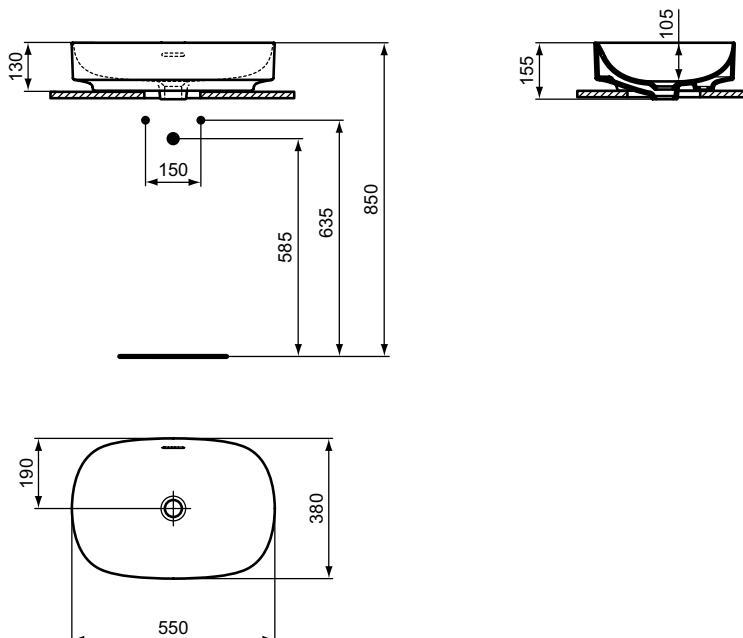

A2 Brushed Gold

A5 Magnetic Grey

Linda-X umyvadlo na desku 55 cm – ovál

Linda-X

**Popis výrobku**

Oválné, tenkostěnné umyvadlo na desku 55 cm

Diamatec® technologie

Bez otvoru pro baterii a bez přepadu