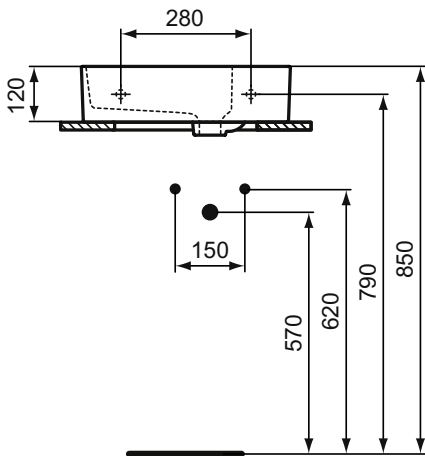

T3922..

T3919..

Extra

Extra umyvadlo na desku 60 cm

Popis výrobku

Obdélníkové umyvadlo na desku 600 x 400 mm.

Bez otvoru pro umyvadlovou baterii.
Bez přepadu.

Upevňovací set (D570967) a výřezová šablona (TT0299738) součástí balení.