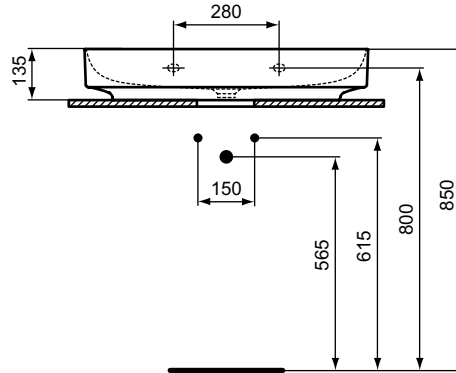

Linda-X umyvadlo 75, 60, 50 cm

Linda-X

T4397..