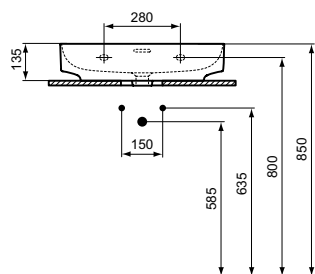

A5 Magnetic Grey

T4984..

T4982..

Linda-X umyvadlo na desku 55 cm – ovál

Linda-X

**Popis výrobku**

Oválné, tenkostěnné umyvadlo na desku 55 cm

Diamatec® technologie