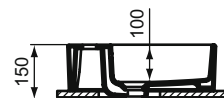

Barevná provedení:

Keramika:

- ☐ 01 Euro White
- ☐ MA Euro White s Ideal Plus
- ☐ V1 Silk White

Sifony a ventily:

- ☐ AA Chrome
- ☐ GN Silver Storm
- ☐ A2 Brushed Gold
- ☐ A5 Magnetic Grey