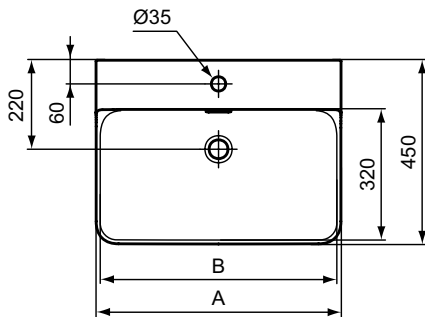

Conca

Conca umyvadlo 80, 60, 50 cm

Barevná provedení:

Keramika:

01 Euro White

MA Euro White s Ideal Plus

V1 Silk White

Sifony a ventily:

AA Chrome

GN Silver Storm

A2 Brushed Gold

A5 Magnetic Grey

	A	B	C
T3692/T3826	800	780	280
T3691/T3818	600	580	280
T3690/T3812	500	480	200