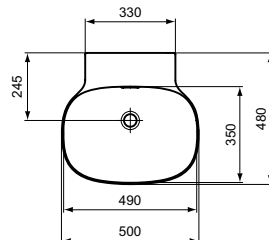

A5 Magnetic Grey

T4984..

T4982..

Linda-X umyvadlo na desku 55 cm – ovál

Linda-X

**Popis výrobku**

Oválné, tenkostěnné umyvadlo na desku 55 cm

Diamatec® technologie