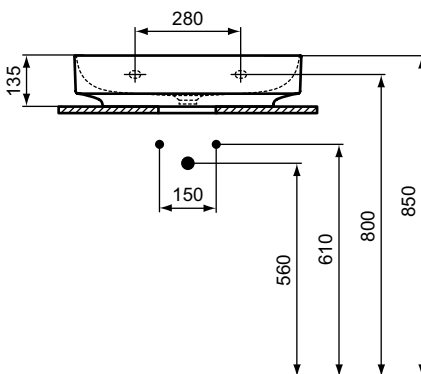

Linda-X

NOVINKA

Linda-X umyvadlo 75, 60, 50 cm

Sanitární keramika

T4990..