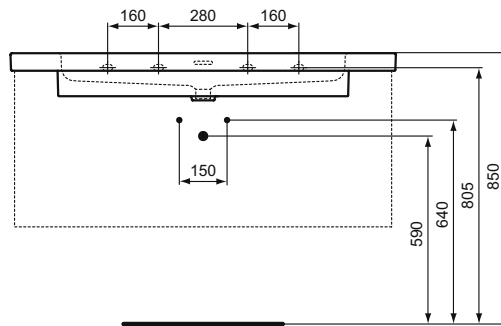

Extra

Extra nábytkové umyvadlo 120, 100, 80, 60 cm

T4366..