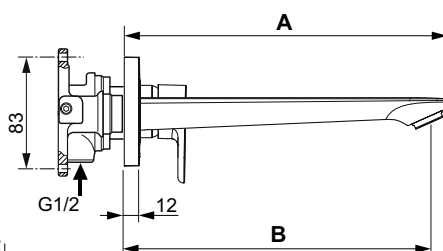

Barevná provedení:

AA

GN

A2

A5