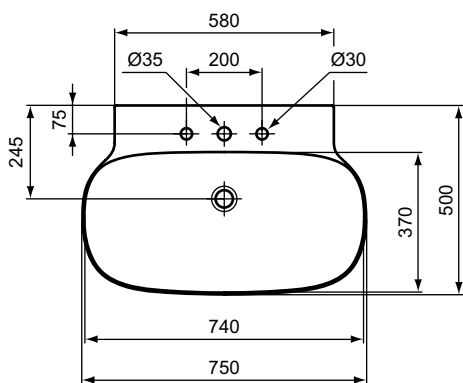

 A5 Magnetic Grey

Linda-X umyvadlo 75, 60, 50 cm

Linda-X

T4992

T4989..

T4986...

Linda-X umyvadlo 60, 50 cm

Linda-X