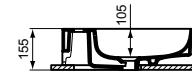

A2 Brushed Gold

A5 Magnetic Grey

T4983..v

T4981..

Linda-X umyvadlo 60, 50 cm

Linda-X

**Popis výrobku**

Umyvadlo nástěnné 60, 50 cm
BROUŠENÁ spodní strana – vhodné pro instalaci na desku nebo na umyvadlovou skříňku