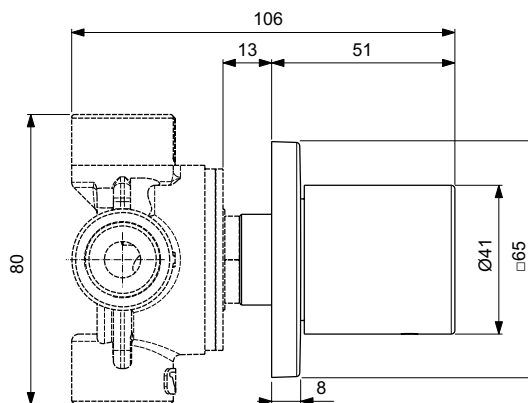

Barevná provedení:

AA

A5