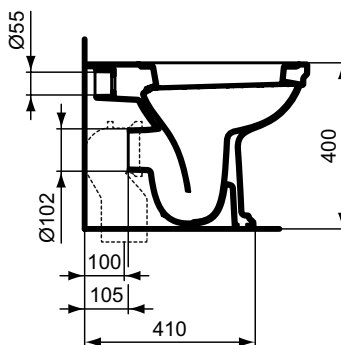

Barevná provedení:

Keramika:

01 Euro White

Sedátko

GB Black

Sifony a ventily:

AA Chrome

GN Silver Storm

A2 Brushed Gold

A5 Magnetic Grey