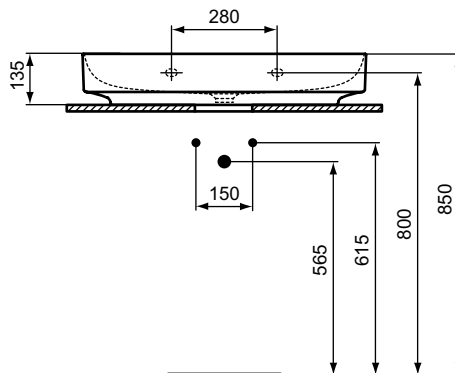

Linda-X umyvadlo 75, 60, 50 cm

Linda-X

T4992