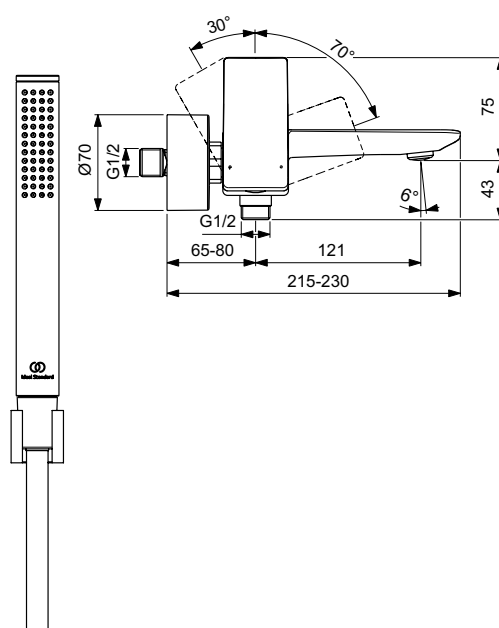

Barevná provedení:

AA

GN

A2

A5