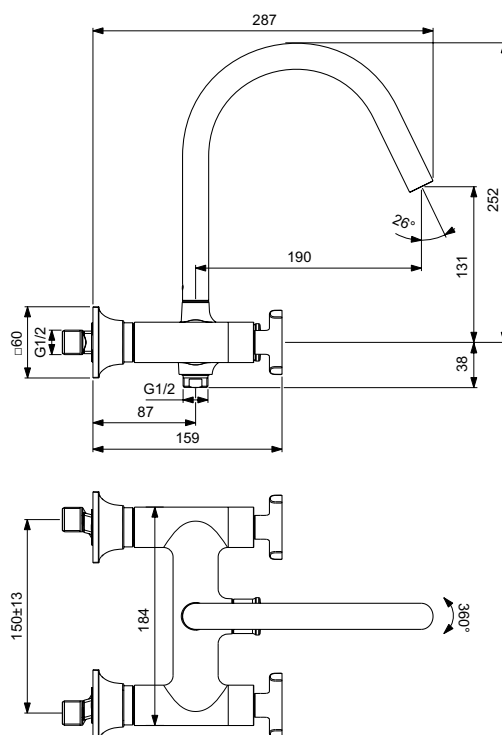

Výrobky

Vanová baterie nástěnná se 2 ovládacími ventily

Objednací číslo

Průtok při 3 barech

Kč

EUR

BD160AA

14 170

545 R4

BD160A5

22 700

873 R4

Uvedené ceny jsou DPC bez DPH

Barevná provedení:

AA

A5