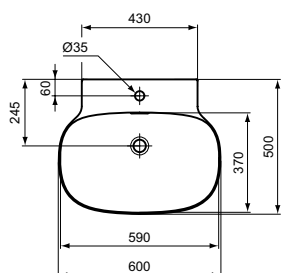

A2 Brushed Gold

A5 Magnetic Grey

T4983..v

T4981..

Linda-X umyvadlo 60, 50 cm

Linda-X

**Popis výrobku**

Umyvadlo nástěnné 60, 50 cm
BROUŠENÁ spodní strana – vhodné pro instalaci na desku nebo na umyvadlovou skříňku