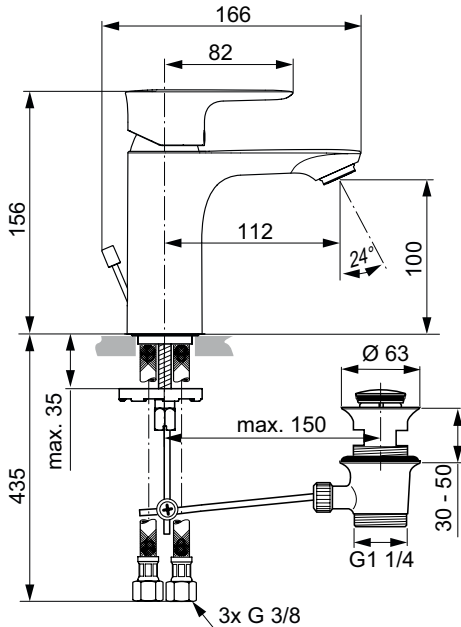

Connect Air

Connect Air umyvadlová baterie

A7021..

A7024..

A7022..