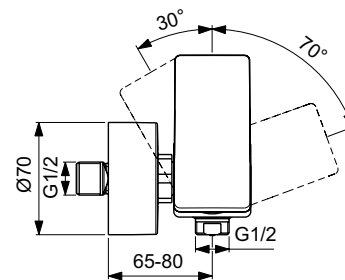

Conca

Conca sprchová baterie nástěnná

Popis výrobku

Sprchová baterie nástěnná.

Kartuše FirmaFlow® Ø 38 mm s keramickými disky, s omezovačem teplé vody, bez Click funkce.

Logo Ideal Standard na těle baterie.

Kovová ovládací páka, bez označení studená/teplá (modrý/červený potisk).

Zpětný ventil.

Skruté S-připojky s nízkou hlučností (nastavitelné 150±13 mm).

Povrchy:

Technologie galvanického pokovení (AA)

Technologie PVD (GN, A2, A5)

Barevná provedení

AA Chrome

GN Silver Storm

A2 Brushed Gold

A5 Magnetic Grey

Výrobky

Sprchová baterie nástěnná

Objednací číslo

Průtok při 3 barech

Kč

EUR

BC761AA

10 840

417 R4

BC761GN

17 340

667 R4

BC761A2

17 340

667 R4

BC761A5

17 340

667 R4

Uvedené ceny jsou DPC bez DPH

Barevná provedení:

AA

GN

A2

A5