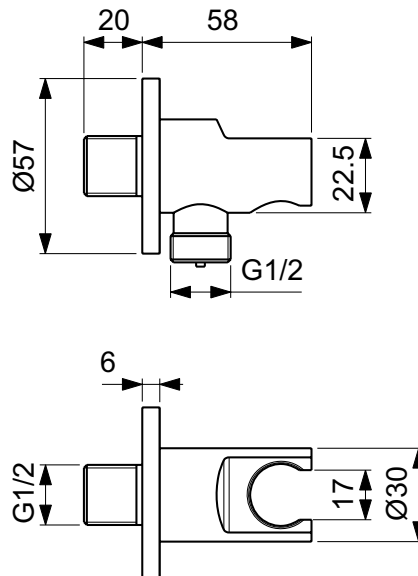

Barevná provedení: