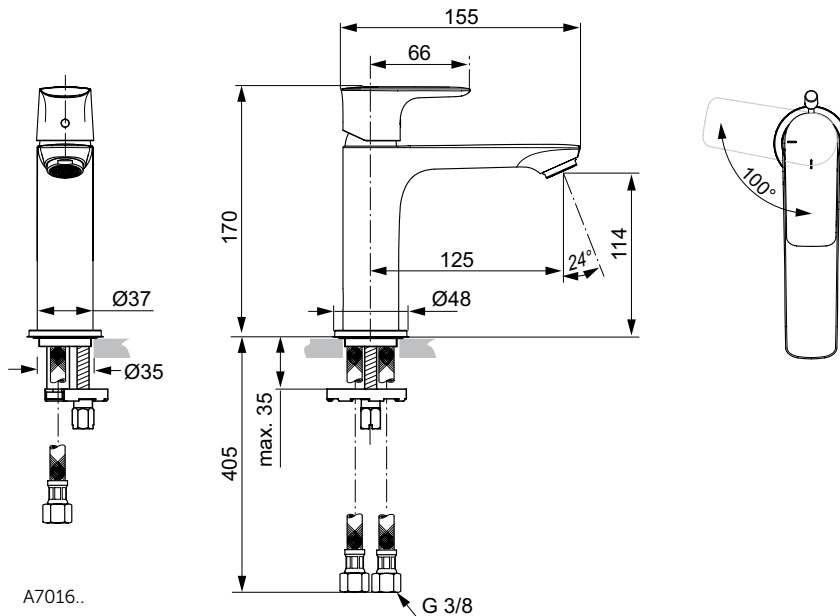

Uvedené ceny jsou DPC bez DPH

Barevná provedení:

AA

GN

A2

A5

Connect Air

Connect Air umyvadlová baterie