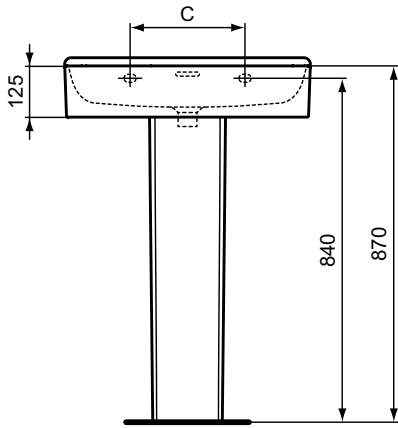

A2 Brushed Gold

A5 Magnetic Grey

Conca

Conca umyvadlo 80, 60, 50 cm

	A	B	C
T3794/T3828	800	780	280
T3789/T3822	600	580	280
T3784/T3814	500	480	200

Conca

Conca umyvadlo 80, 60, 50 cm

Popis výrobku