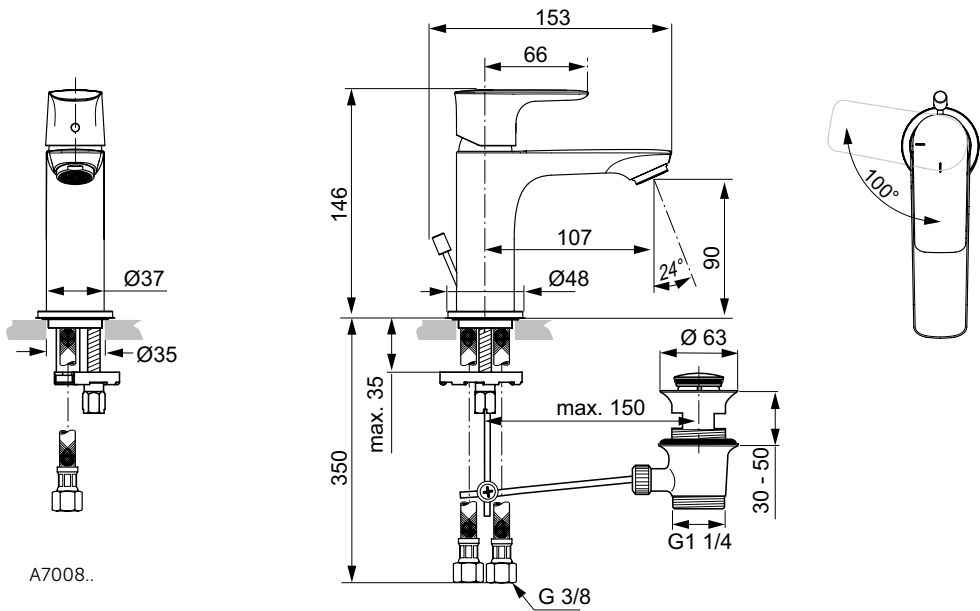

Uvedené ceny jsou DPC bez DPH

Barevná provedení:

AA

GN

A2

A5

Connect Air

Connect Air umyvadlová baterie