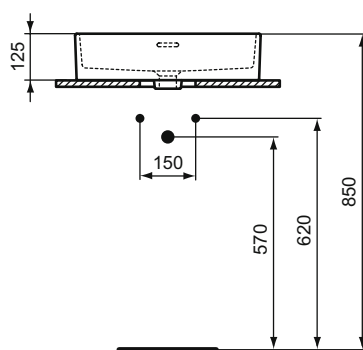

Barevná provedení:

Keramika:

- ☐ 01 Euro White
- ☐ MA Euro White s Ideal Plus
- ☐ V1 Silk White

Sifony a ventily:

- ☐ AA Chrome
- ☐ GN Silver Storm
- ☐ A2 Brushed Gold
- ☐ A5 Magnetic Grey