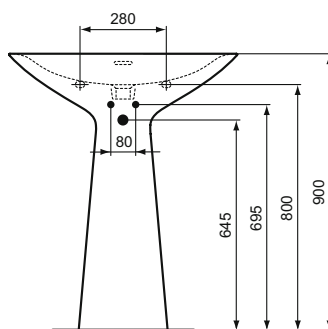

Linda-X umyvadlo 75, 60, 50 cm

Linda-X

**Popis výrobku**

Umyvadlo nástěnné 75, 60, 50 cm

GLAZOVANÁ spodní strana – NENÍ vhodné pro instalaci na desku.

1 otvor pro baterii

Bez přepadu

Baleno v kartonové krabici