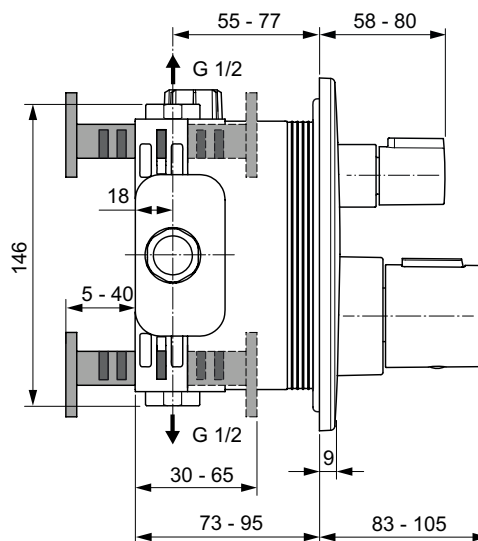

Barevná provedení:

CeraTherm T100 vanová termostatická baterie podomítková

Popis výrobku

Vanová termostatická baterie podomítková.

Kit 2 pro konečnou montáž (pohledový díl).

Termostatická kartuše, uzavíratelný 2-cestný keramický ventil On/Off 90 ° s integrovaným přepínačem mezi vanou a sprchou. Kovová ovládací rukojeť s bezpečnostním tlačítkem proti opaření přednastaveným na 40 °C.

Plastová kruhová rozeta Ø 163 mm, 9 mm tenká. Držák rozety s integrovaným těsněním, aby se zabránilo vniknutí vody do stěny. Maximální průtok při 3 barech - 23 l/min. Bez příslušenství.

Povrch:

Technologie galvanického pokovení (AA) - povrch chrom.

V souladu s EN1111.

Vanová termostatická baterie podomítková.

Kit 2 pro konečnou montáž (pohledový díl).

Termostatická kartuše, keramický ventil On/Off 90 ° (bez integrovaného přepínače).

Kovová ovládací rukojeť s bezpečnostním tlačítkem proti opaření přednastaveným na 40 °C.

Kovová kruhová rozeta Ø 163 mm, 9 mm tenká. Držák rozety s integrovaným těsněním, aby se zabránilo vniknutí vody do stěny. Maximální průtok při 3 barech - 26 l/min. Bez příslušenství.

Povrch:

Technologie PVD (GN, A2, A5) - barevný povrch v PVD kvalitě.

V souladu s EN1111.

Nezbytné příslušenství

Podomítkový díl EASY-BOX A1000NU (Kit 1). Baterii lze kombinovat pouze s tímto podomítkovým tělesem.

Objednací číslo	Průtok při 3 barech	Kč	EUR	
A5814AA		14 010	539	R4
A5814GN		22 360	860	R4
A5814A2		22 360	860	R4
A5814A5		22 360	860	R4
A1000NU		2 500	96	R2

Uvedené ceny jsou DPC bez DPH