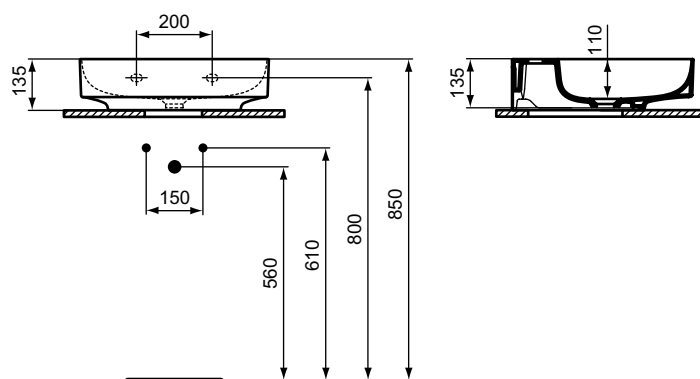

Linda-X umyvadlo 75, 60, 50 cm

Linda-X

T4391..