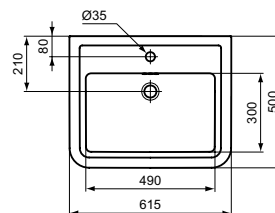

A5 Magnetic Grey

E221901

E221601

Calla umyvadlo 70 cm | 60 cm

Calla

**Popis výrobku**

Umyvadlo 70 cm / 60 cm
2 otvory pro baterii
S přepadem (3 otvory)

Instalujte s Calla sloupem nebo s designovým sifonem.