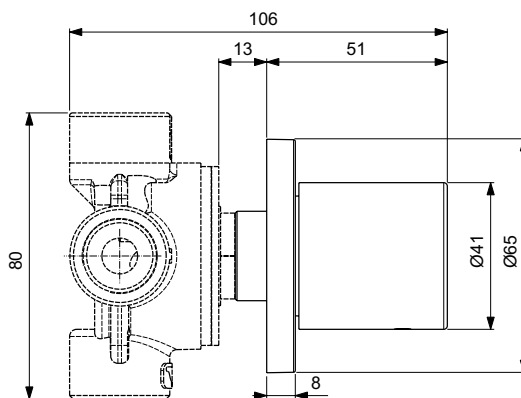

Barevná provedení:

AA

A5