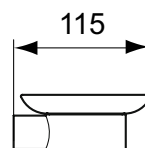

Conca

Conca miska na pevné mýdlo

Popis výrobku

Miska na pevné mýdlo s nástěnným držákem - kulatá.

Skleněná miska v barevném provedení – ojiněné sklo.

Instalace na zeď.

Včetně upevňovací sady.

Povrchy:

Technologie galvanického pokovení (AA) – povrch chrom.

Technologie PVD (GN, A2, A5) - barevný povrch v PVD kvalitě.

Barevná provedení:

AA Chrome

GN Silver Storm

A2 Brushed Gold

A5 Magnetic Grey

Výrobky

Miska na pevné mýdlo s nástěnným držákem – kulatá

Š x H x V mm

109 x 115 x 46

kg

0,5

Objednací číslo

T4509AA

T4509GN

T4509A2

T4509A5

Kč

3 020

5 540

5 540

5 540

EUR

116 R4

213 R4

213 R4

213 R4

Uvedené ceny jsou DPC bez DPH

Barevná provedení:

AA

GN

A2

A5