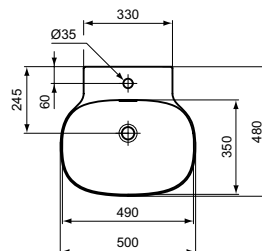

A2 Brushed Gold

A5 Magnetic Grey

T4983..v

T4981..

Linda-X umyvadlo 60, 50 cm

Linda-X

**Popis výrobku**

Umyvadlo nástěnné 60, 50 cm
BROUŠENÁ spodní strana – vhodné pro instalaci na desku nebo na umyvadlovou skříňku