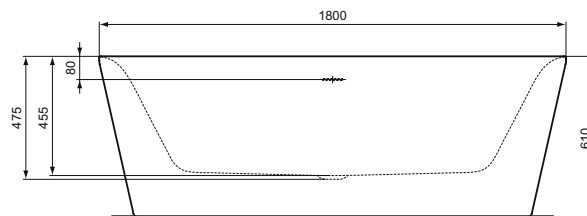

Barevná provedení:

V1 White Matt

V3 White Matt/Black Matt

	A	B	C	D	E	F	G
K8720	1700	750	1445	610	1115	485	475
K8721	1800	800	1545	660	1215	535	525
K8722	1900	900	1645	760	1315	635	625