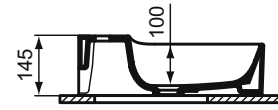

A2 Brushed Gold

A5 Magnetic Grey

Conca

Conca umyvadlo 100 cm

Conca

Conca umyvadlo 100 cm

Popis výrobku

Umyvadlo nástěnné 100 cm.