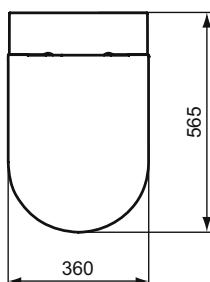

Barevná provedení:

Keramika:

☐ 01 Euro White

☐ V1 Silk White

T002767	J324867	T682067	T002667
A 60 - 85	125 - 135	185 - 200	165 - 185