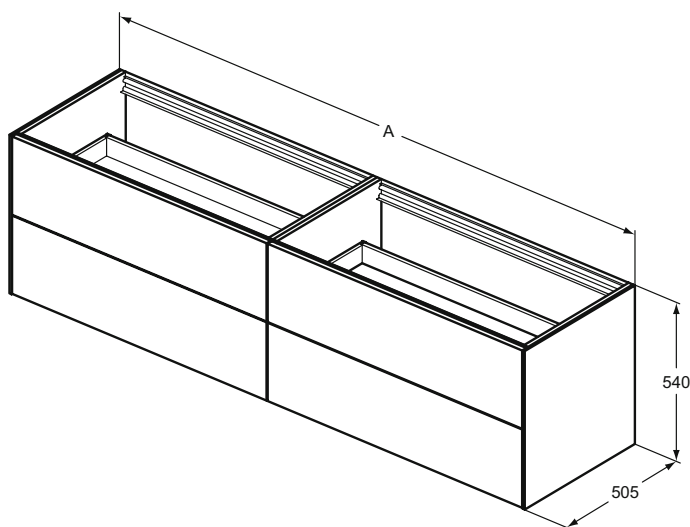

Conca

Conca umyvadlová skříňka 240, 200, 160 cm

Doporučené příslušenství

LED osvětlení zásuvek SET (2x 1152 mm)	1152 x 21 x 11	2,7	T4351Y2	17 580	676	R4
LED osvětlení zásuvek SET (2x 952 mm)	952 x 21 x 11	2,6	T4310Y2	14 510	558	R4
LED osvětlení zásuvek SET (2x 752 mm)	752 x 21 x 11	2,2	T4309Y2	12 010	462	R4
Úložný box malý	200 x 230 x 50	1,1	T3980Y2	5 410	208	R4
Úložný box velký	240 x 370 x 147	2,5	T3979Y2	8 420	324	R4
Prostorově úsporný sifon		0,4	EE23033967	780	30	R2

Uvedené ceny jsou DPC bez DPH

Barevná provedení:

Umyvadlové skříňky

	Y1 Matt White
	Y2 Matt Anthracite
	Y3 Matt Sunset
	Y4 Smoked Oak
	Y5 Dark Walnut
	Y6 Light Oak

Keramická vrchní deska

	DG Black Desire Marble
	DH Calacatta Marble
	DI Grey Stone

	A
T4336	2385
T3993	1985
T3990	1585