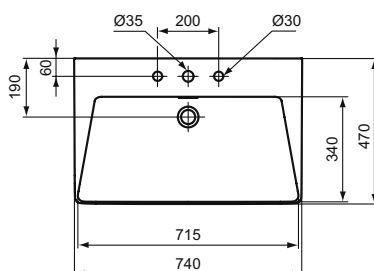

Linda-X umyvadlo 75, 60, 50 cm

Linda-X

**Popis výrobku**

Umyvadlo nástěnné 75, 60, 50 cm

GLAZOVANÁ spodní strana – NENÍ vhodné pro instalaci na desku.

1 otvor pro baterii

Bez přepadu

Baleno v kartonové krabici