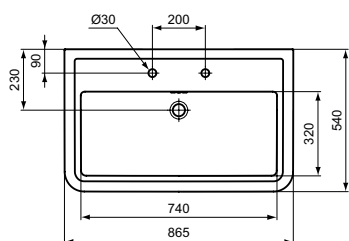

A5 Magnetic Grey

E224201

E223901

Calla

NOVINKA

Calla nábytkové umyvadlo 86,5 cm | 66,5 cm

Sanitární keramika

Popis výrobku