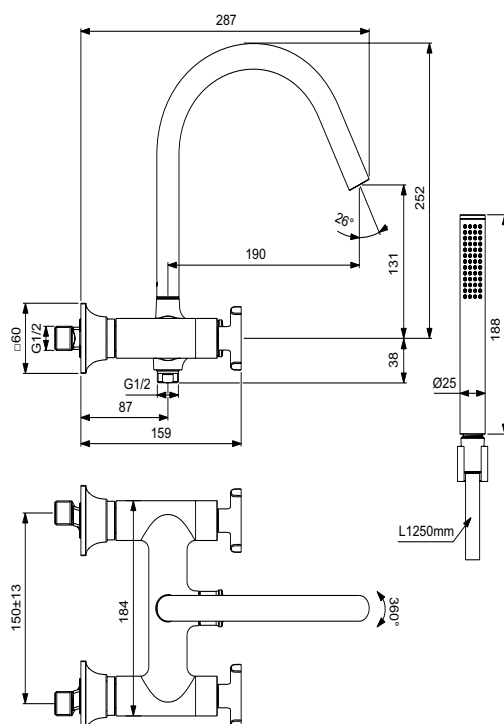

Výrobky

Vanová baterie nástěnná se 2 ovládacími ventily a sprch. příslušenstvím

Objednací číslo

Průtok při 3 barech

Kč

EUR

BD162AA

15 130

582 R4

BD162A5

24 210

931 R4

Uvedené ceny jsou DPC bez DPH

Barevná provedení:

AA

A5