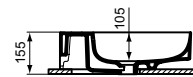

A5 Magnetic Grey

T4984..

T4982..

Linda-X umyvadlo na desku 55 cm – ovál

Linda-X

**Popis výrobku**

Oválné, tenkostěnné umyvadlo na desku 55 cm

Diamatec® technologie