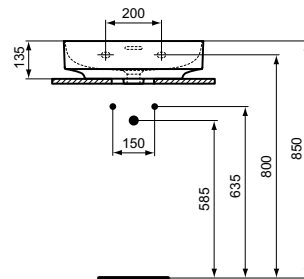

 A5 Magnetic Grey

T4756..

T4754..

Linda-X umyvadlo 60, 50 cm

Linda-X

Popis výrobku

Umyvadlo nástěnné 60, 50 cm
BROUŠENÁ spodní strana – vhodné pro instalaci na desku nebo na umyvadlovou skříňku

Výřezová šablona (TT0299731) je součástí balení