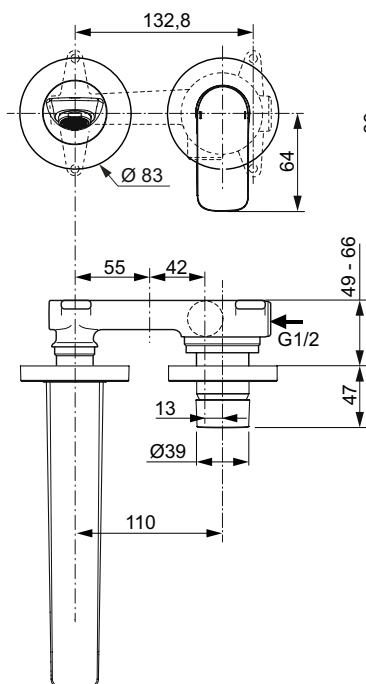

Barevná provedení:

AA

GN

A2

A5