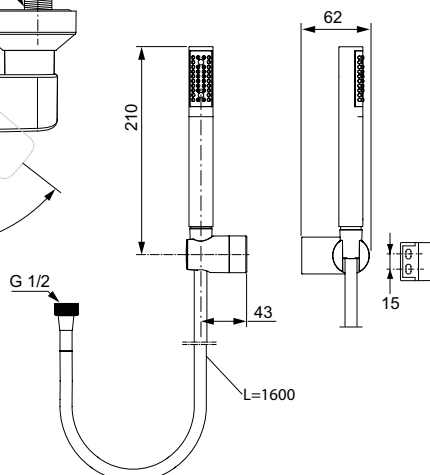

Uvedené ceny jsou DPC bez DPH

Barevná provedení:

AA

GN

A2

A5

A7056..

Connect Air