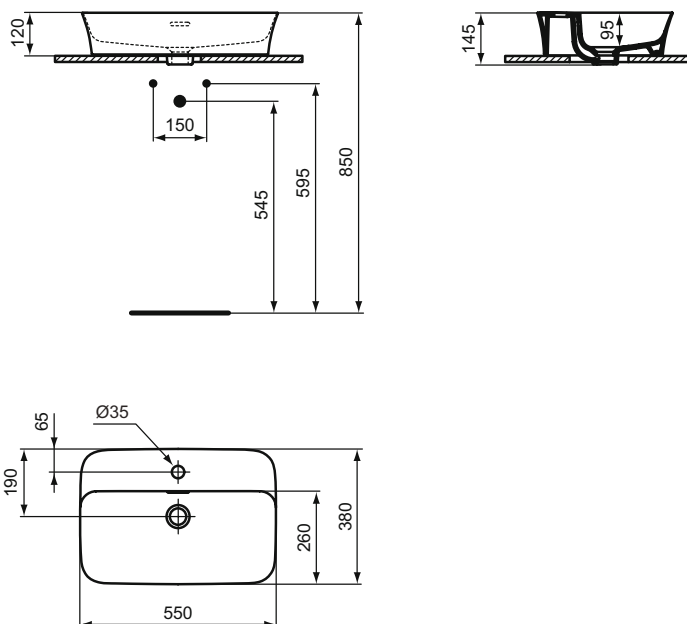

Barevná provedení:

Keramika:	Sifony:
01	AA
MA	GN
V1	A2
V2	A5
V3	
V4	
V5	
V6	
V7	
V8	
V9	
X8	
X9