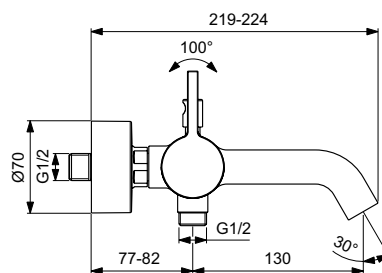

Uvedené ceny jsou DPC bez DPH

Barevná provedení:

AA

GN

A2

A5

Joy

Joy vanová baterie nástěnná s příslušenstvím