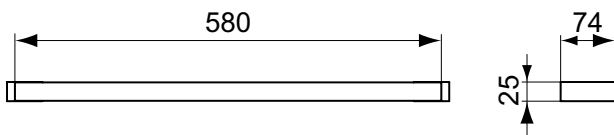

Barevná provedení:

AA

GN

A2

A5