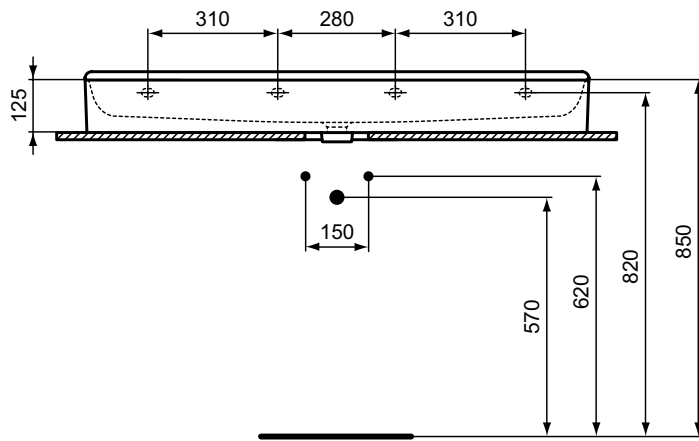

A2 Brushed Gold

A5 Magnetic Grey

Conca

Conca umyvadlo 120 cm

Conca

Conca umyvadlo 100 cm

Popis výrobku

Umyvadlo nástěnné 100 cm.