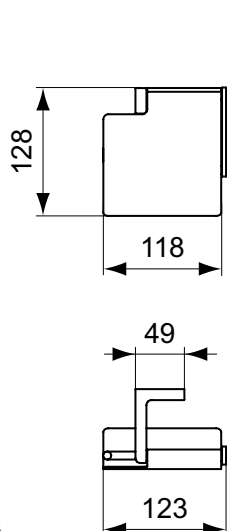

Barevná provedení:

AA

GN

A2

A5

T4496