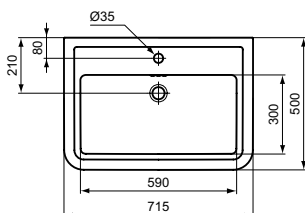

A5 Magnetic Grey

E221901

E221601

Calla umyvadlo 70 cm | 60 cm

Calla

**Popis výrobku**

Umyvadlo 70 cm / 60 cm
2 otvory pro baterii
S přepadem (3 otvory)

Instalujte s Calla sloupem nebo s designovým sifonem.