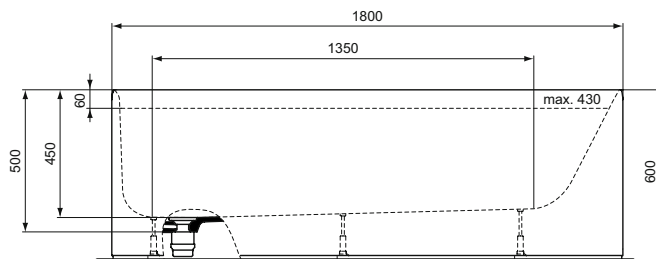

Barevné provedení:

EN White Matt