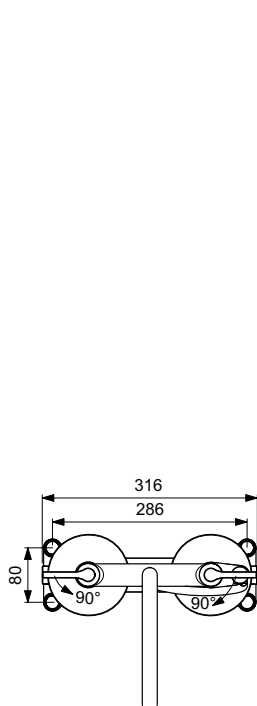

Joy-Neo nástěnný výtok

Joy-Neo

**Popis výrobku**

Hranatá kovová rozeta (65x65 mm) s logem Ideal Standard.
Připojení G1/2". Usměrňovač proudu vody.

Barevná provedení

AA Chrome

A5 Magnetic Grey (dostupné 06/2022)