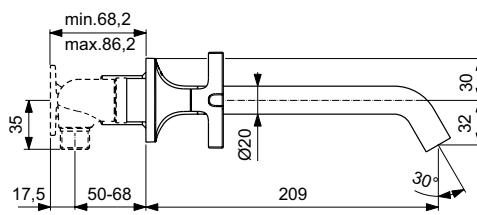

Barevná provedení:

AA

A5