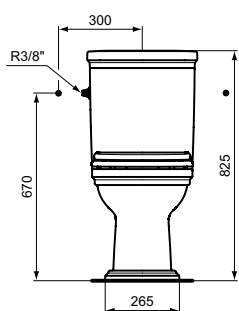

Barevná provedení:

Keramika:

01 Euro White

Sedátko

GB Black

Sífony a ventily:

AA Chrome

GN Silver Storm

A2 Brushed Gold

A5 Magnetic Grey