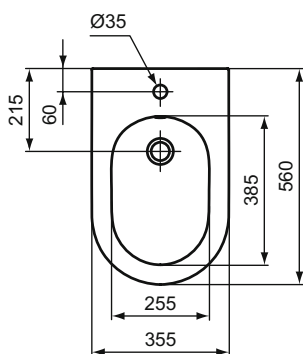

Barevná provedení:

Keramika:

☐ 01 Euro White

☐ V1 Silk White

Sifony a ventily:

☐ AA Chrom