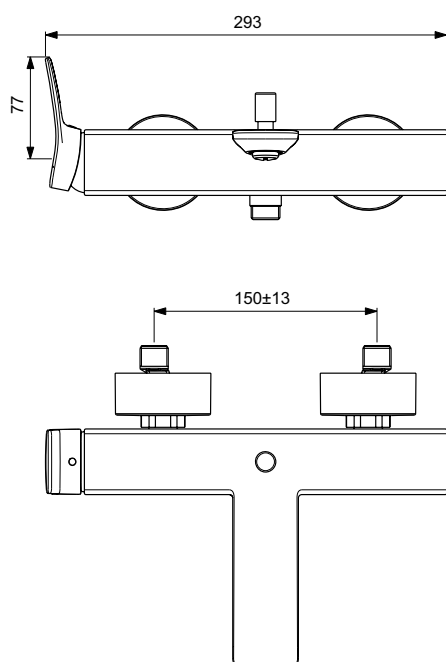

Barevná provedení:

AA

GN

A2

A5