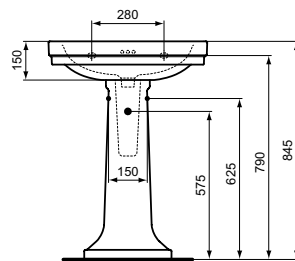

A5 Magnetic Grey

E222201

E221701

Calla

NOVINKA

Calla umyvadlo 70 cm | 60 cm

Popis výrobku

Umyvadlo 70 cm / 60 cm
3 otvory pro baterii
S přepadem (3 otvory)