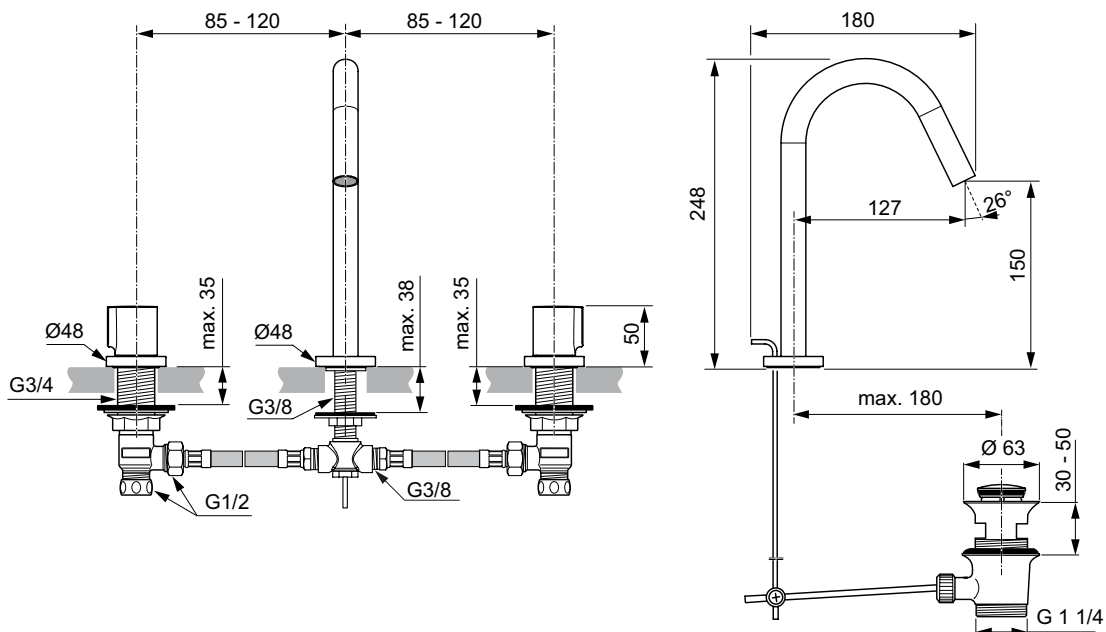

Uvedené ceny jsou DPC bez DPH

Barevná provedení:

AA

GN

A2

A5

Joy

Joy umyvadlová baterie podomítková