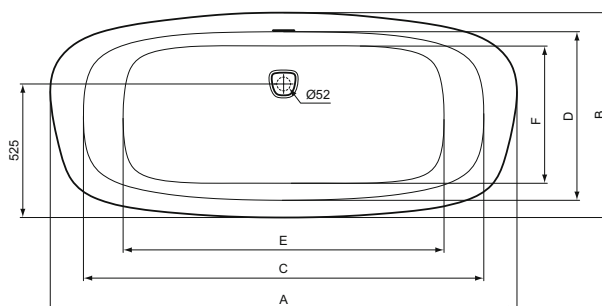

Barevná provedení:

V1 White Matt

V3 White Matt/Black Matt

	A	B	C	D	E	F	G
K8720	1700	750	1445	610	1115	485	475
K8721	1800	800	1545	660	1215	535	525
K8722	1900	900	1645	760	1315	635	625