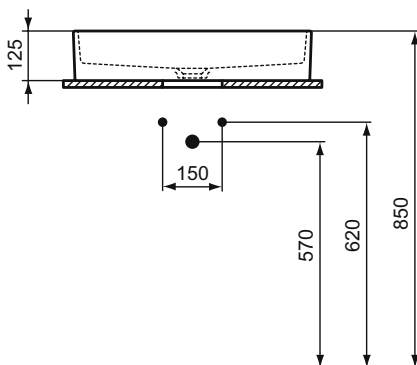

Barevná provedení:

Keramika:

- ☐ 01 Euro White
- ☐ MA Euro White s Ideal Plus
- ☐ V1 Silk White

Sifony a ventily:

- ☐ AA Chrome
- ☐ GN Silver Storm
- ☐ A2 Brushed Gold
- ☐ A5 Magnetic Grey