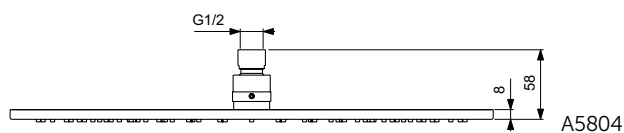

Popis výrobku

Hlavová sprcha Ø 400/300 mm.

Cylindrický design.
Snadné čištění trysek, aby se zabránilo usazování vodního kamene.
Omezovač průtoku 12 l/min.

Povrchy:
Technologie galvanického pokovení (AA) - povrch chrom.
Technologie PVD (GN, A2, A5) - barevný povrch v PVD kvalitě.

Barevná provedení:

AA Chrome
GN Silver Storm
A2 Brushed Gold
A5 Magnetic Grey

Výrobky

	Objednací číslo	Průtok při 3 barech	Kč	EUR	
Hlavová sprcha Ø 400 mm	A5804AA		15 440	594	R4
	A5804GN		24 650	948	R4
	A5804A2		24 650	948	R4
	A5804A5		24 650	948	R4
Hlavová sprcha Ø 300 mm	A5803AA		9 540	367	R4
	A5803GN		15 240	586	R4
	A5803A2		15 240	586	R4
	A5803A5		15 240	586	R4

Uvedené ceny jsou DPC bez DPH

Barevná provedení:

AA

GN

A2

A5

A5804

A5803