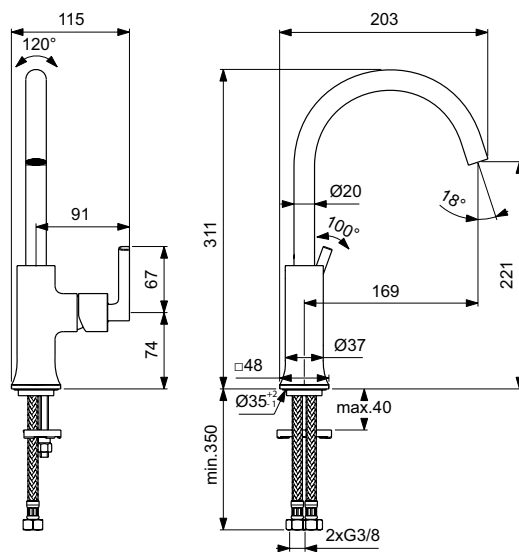

Joy-Neo

NOVINKA

Joy-Neo umyvadlová baterie

Popis výrobku

Umyvadlová baterie s otočným výtokem (120°).
Kartuše FirmaFlow® Ø 28 mm s keramickými disky, s omezovačem teplé vody, bez Click funkce.
Logo Ideal Standard na těle baterie.
Kovová ovládací páka, bez označení studená/teplá (modrý/červený potisk).
Ovládání po směru a proti směru hodinových ručiček.
Skrytý perlátor M16,5x1 s omezovačem průtoku vody na 5 l/min.
Flexibilní hadice PEX G3/8" pro přívod vody.
Easy-Fix upevnění (rychlá montáž zespodu).

Barevná provedení

AA Chrome
A5 Magnetic Grey (dostupné 06/2022)

Výrobky

	Objednáací číslo	Průtok při 3 barech	Kč	EUR	
Umyvadlová baterie, s kovovou odtokovou garniturou	BD149AA	5 l/min	13 130	505	R4
	BD149A5		21 030	809	R4
Umyvadlová baterie, bez odtokové garnitury	BD150AA	5 l/min	12 900	496	R4
	BD150A5		20 620	793	R4

Uvedené ceny jsou DPC bez DPH

Barevná provedení:

AA

A5

BD150..