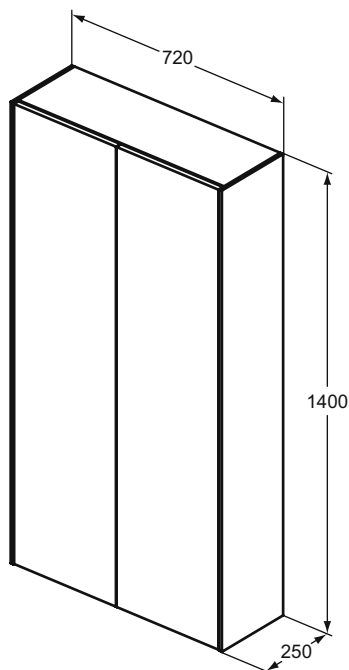

Barevná provedení:

	Y1 Matt White
	Y2 Matt Anthracite
	Y3 Matt Sunset
	Y4 Smoked Oak
	Y5 Dark Walnut
	Y6 Light Oak