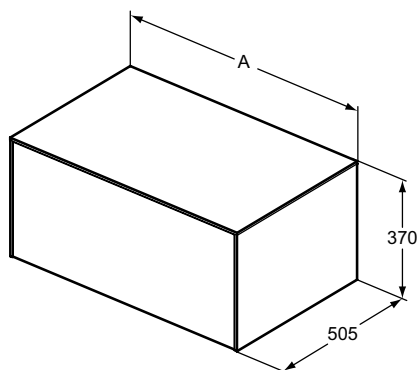

Conca

Conca umyvadlová skříňka 120, 100, 80, 60 cm

Doporučené příslušenství

LED osvětlení zásuvek (1152 mm)	1152 x 21 x 11	1,3	T3978Y2	9 930	382	R4
LED osvětlení zásuvek (952 mm)	952 x 21 x 11	1,1	T3977Y2	8 970	345	R4
LED osvětlení zásuvek (752 mm)	752 x 21 x 11	0,9	T3976Y2	8 320	320	R4
LED osvětlení zásuvek (552 mm)	552 x 21 x 11	0,7	T3975Y2	6 890	265	R4
Úložný box malý	200 x 230 x 50	1,1	T3980Y2	5 410	208	R4
Úložný box velký	240 x 370 x 147	2,5	T3979Y2	8 420	324	R4
Prostorově úsporný sifon		0,4	EE23033967	780	30	R2

Uvedené ceny jsou DPC bez DPH

Barevná provedení:

	Y1 Matt White
	Y2 Matt Anthracite
	Y3 Matt Sunset
	Y4 Smoked Oak
	Y5 Dark Walnut
	Y6 Light Oak

	A
T4314	1202
T4313	1002
T4312	802
T4311	602