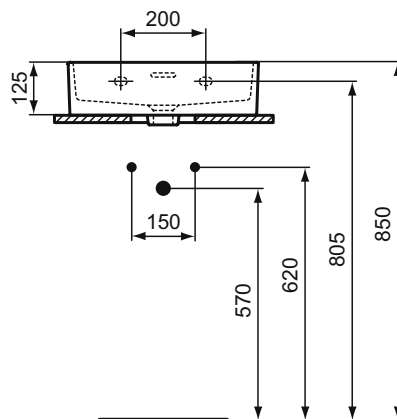

Barevná provedení:

Keramika:

- 01 Euro White
- MA Euro White s Ideal Plus

Sifony a ventily:

- AA Chrome
- GN Silver Storm
- A2 Brushed Gold
- A5 Magnetic Grey