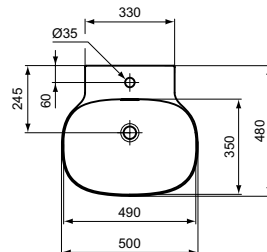

A2 Brushed Gold

A5 Magnetic Grey

T4755..

T4753..

Linda-X umyvadlo 60, 50 cm

Linda-X

**Popis výrobku**

Umyvadlo nástěnné 60, 50 cm
 GLAZOVANÁ spodní strana – NENÍ vhodné pro instalaci na desku.
 Bez otvoru pro baterii
 S přepadem
 Baleno v kartonové krabici