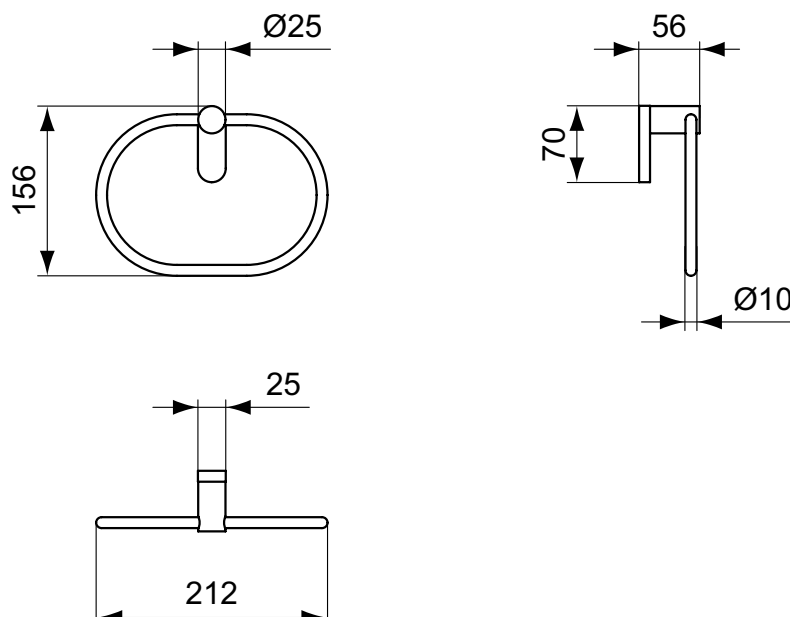

Barevná provedení: