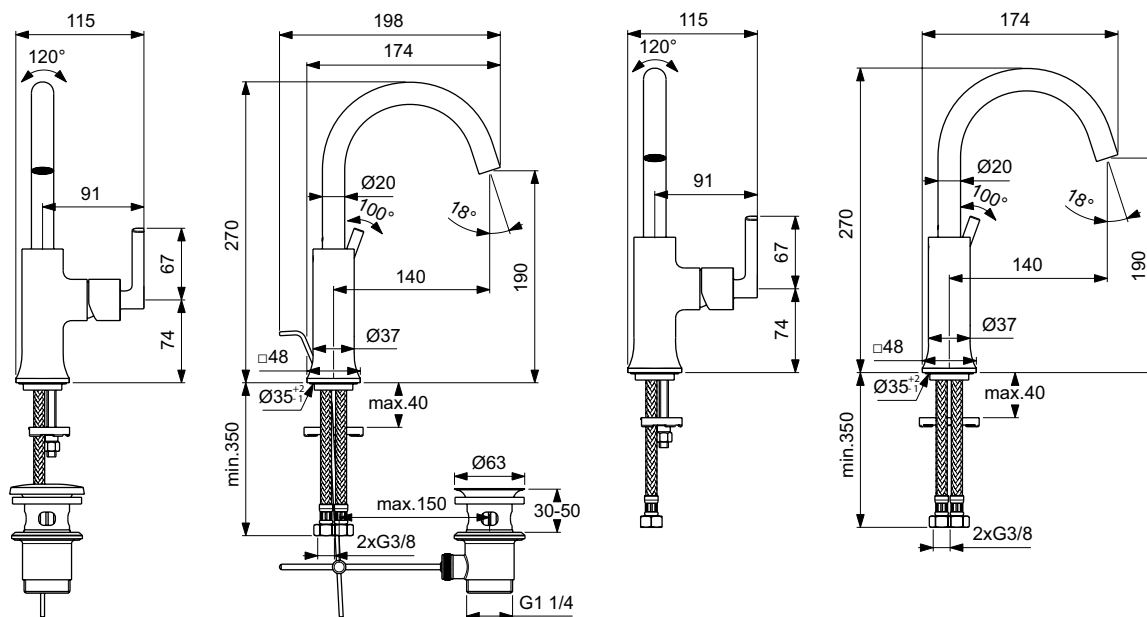

Uvedené ceny jsou DPC bez DPH

Barevná provedení:

AA

A5

BD147..

BD148..

Joy-Neo

NOVINKA