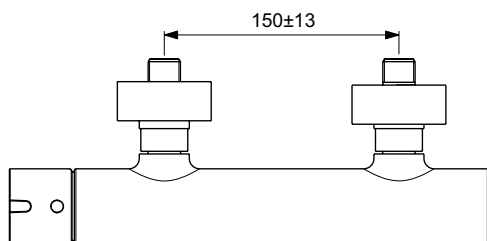

Barevná provedení:

AA

GN

A2

A5

Joy

Joy vanová baterie nástěnná

Popis výrobku