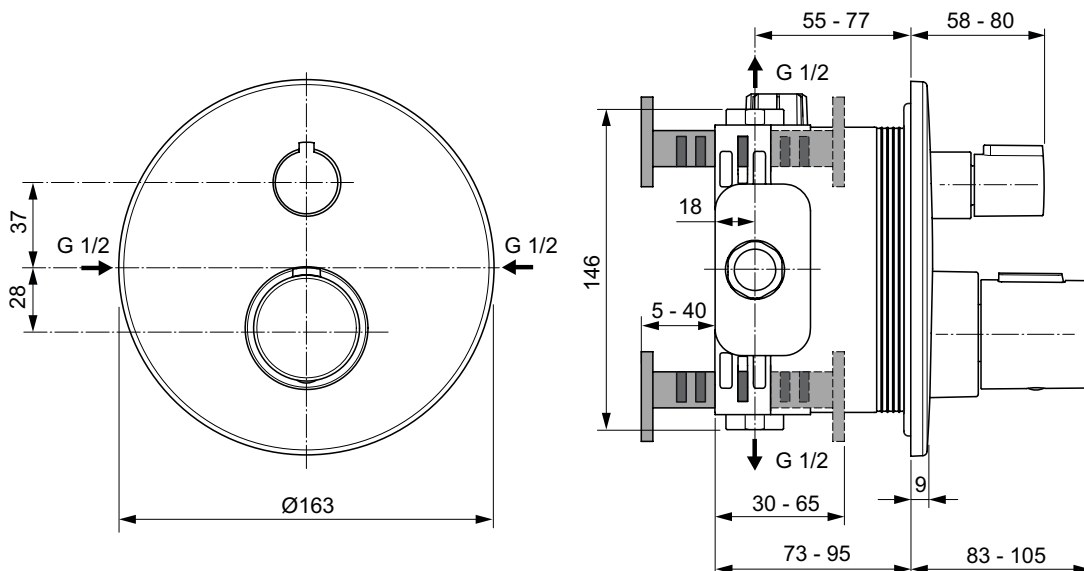

Barevná provedení:

AA

GN

A2

A5