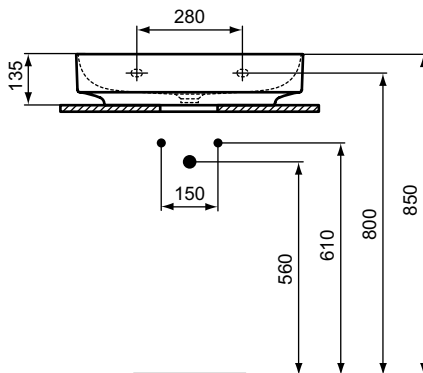

Linda-X umyvadlo 75, 60, 50 cm

Linda-X

T4989..