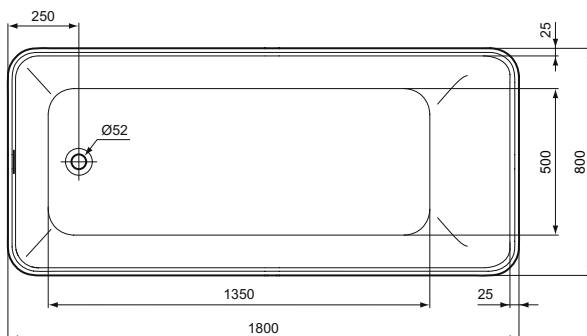

Barevné provedení:

EN White Matt