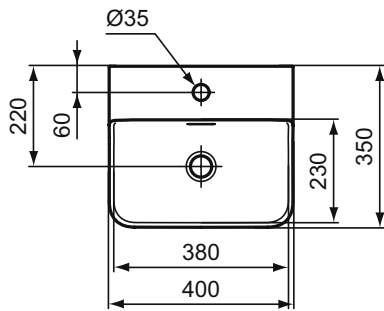

Conca

Conca umývatko 40 cm