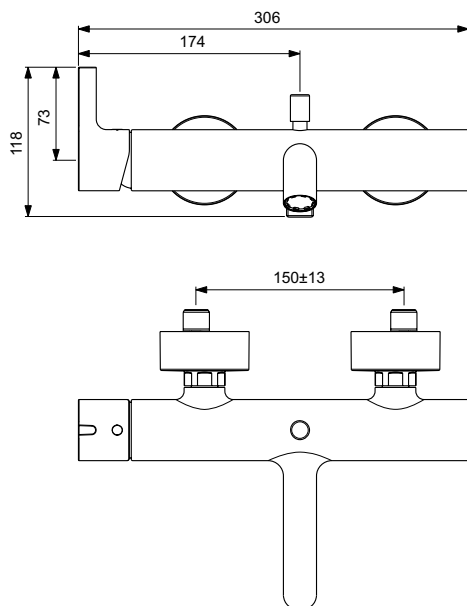

A2

A5

Joy

Joy sprchová baterie podomítková

Popis výrobku

Sprchová baterie podomítková.

Kit 2 pro konečnou montáž (pohledový díl).
Kartuše Ø 47 mm s keramickými disky, s omezovačem teplé vody.
Tenká kovová rozeta s logem Ideal Standard.
Kovová ovládací páka, bez označení studená/teplá (modrý/červený potisk).