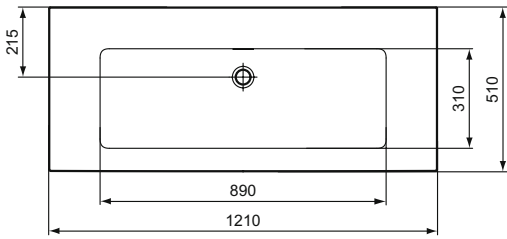

Extra

Extra nábytkové umyvadlo 120, 100, 80, 60 cm

T4373..