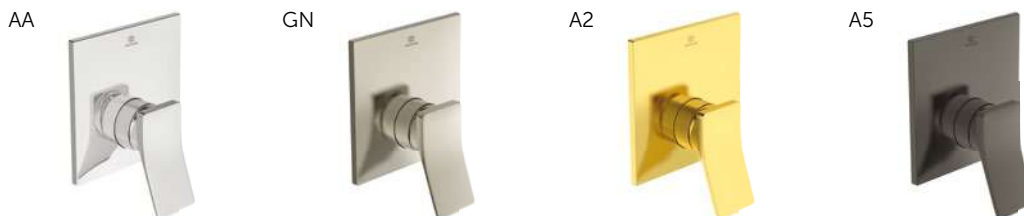

Barevná provedení: