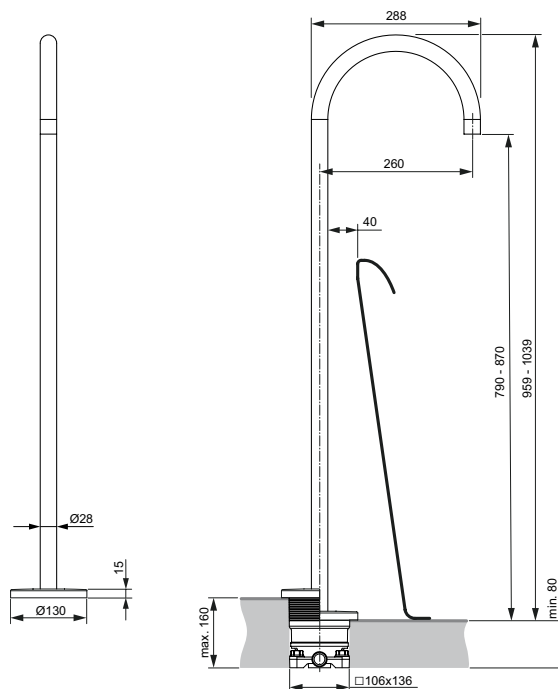

Uvedené ceny jsou DPC bez DPH

Barevná provedení:

AA

GN

A2

A5

Joy

Joy výtok nástěnný