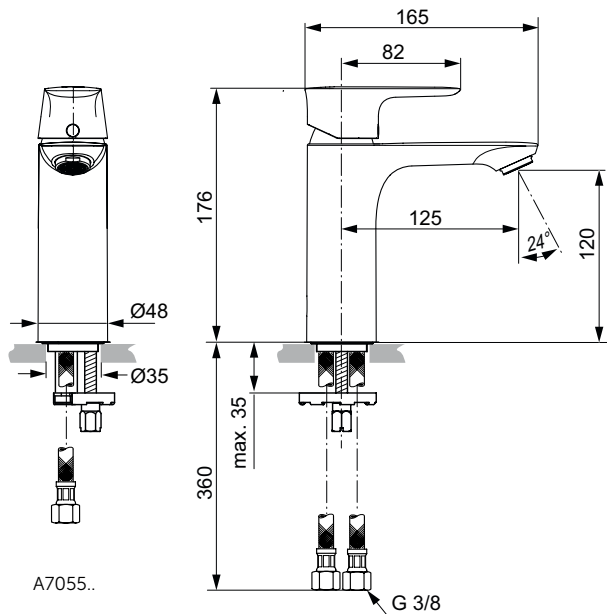

A7053..

A7055..

A7054..

Vodovodní baterie

Connect Air

Connect Air umyvadlová baterie s otočným výtokem

Popis výrobku

Umyvadlová baterie SLIM s otočným výtokem.