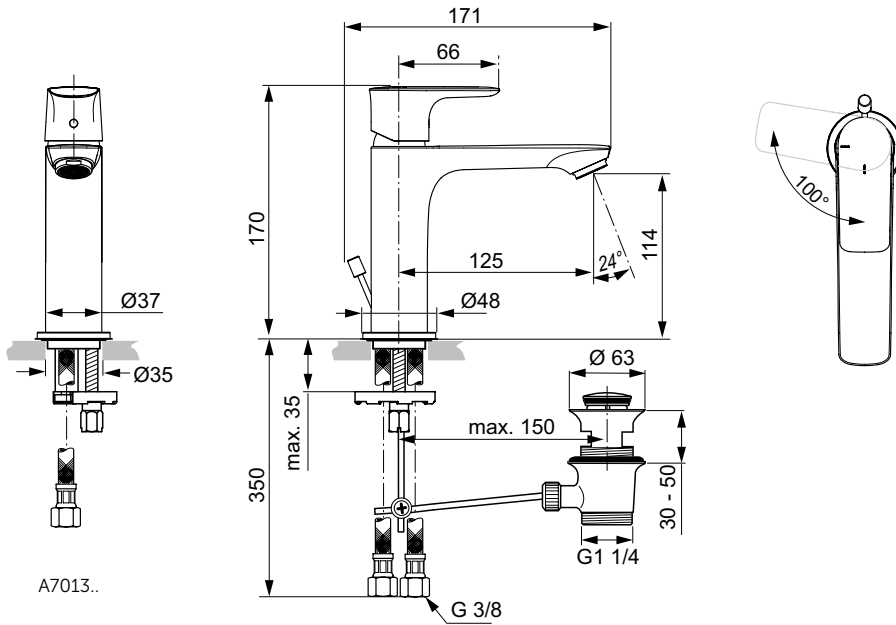

Uvedené ceny jsou DPC bez DPH

Barevná provedení:

AA

GN

A2

A5

Connect Air

Connect Air umyvadlová baterie