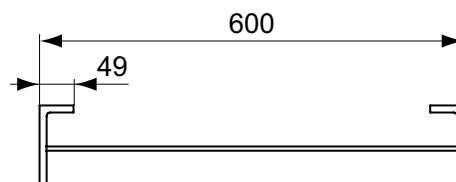

Barevná provedení:

AA

GN

A2

A5