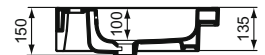

Extra

Extra nábytkové umyvadlo 120, 100, 80, 60 cm