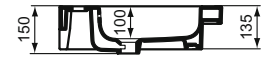

Extra

Extra nábytkové umyvadlo 120, 100, 80, 60 cm

T4366..