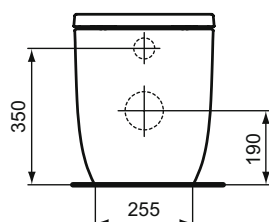

Barevná provedení:

Keramika:

☐ 01 Euro White

☐ V1 Silk White

T002767	J324867	T682067	T002667
A 60 - 85	125 - 135	185 - 200	165 - 185