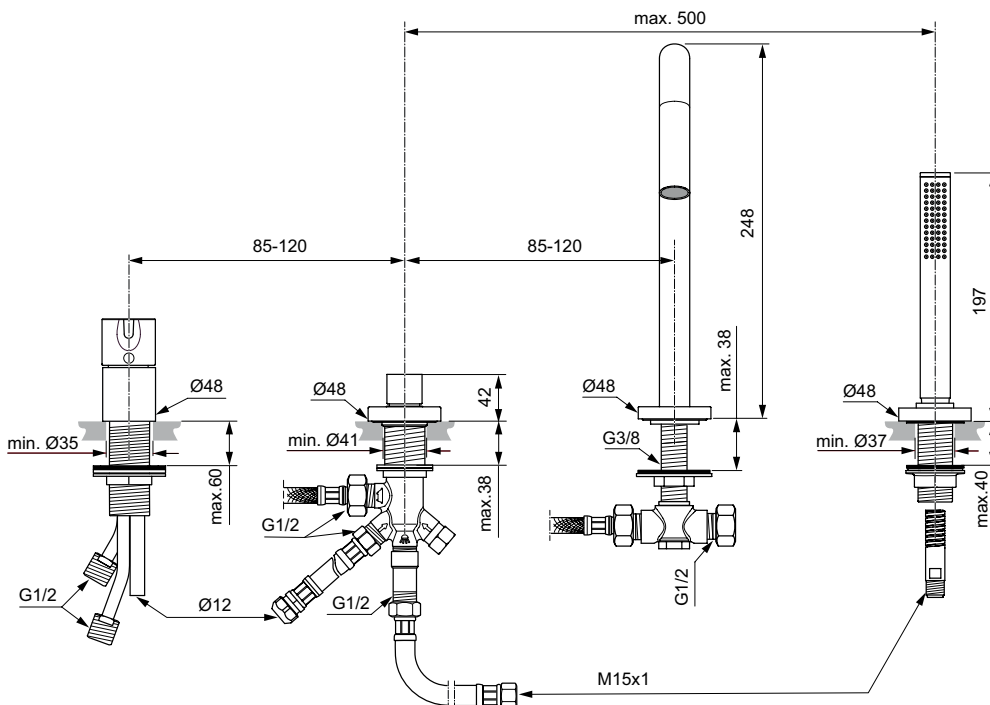

Barevná provedení:

AA

GN

A2

A5