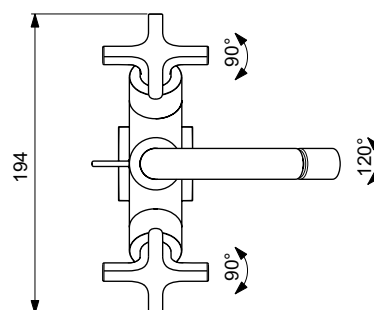

Výrobky

Bidetová baterie, s kovovou odtokovou garniturou

Objednací číslo

Průtok při 3 barech

Kč

EUR

Objednací číslo	Průtok při 3 barech	Kč	EUR
BD157AA	5 l/min	10 500	404 R4
BD157A5		16 820	647 R4

Uvedené ceny jsou DPC bez DPH

Barevná provedení:

AA

A5