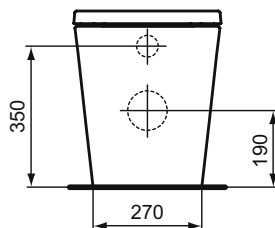

Barevná provedení:

Keramika:

☐ 01 Euro White

☐ V1 Silk White

T002767	J324867	T682067	T002667
A 60 - 85	125 - 135	185 - 200	165 - 185