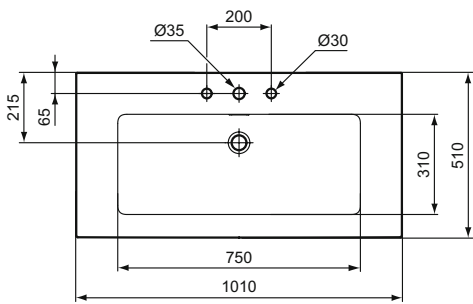

Extra

Extra nábytkové umyvadlo 120, 100, 80, 60 cm

T4368..