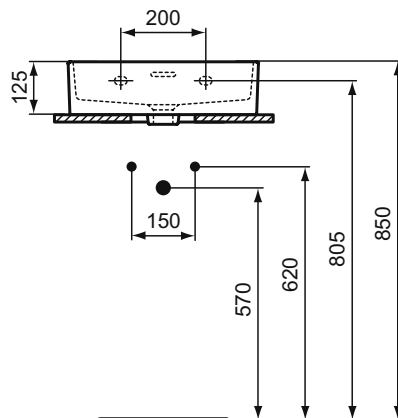

Barevná provedení:

Keramika:

- 01 Euro White
- MA Euro White s Ideal Plus
- V1 Silk White

Sifony a ventily:

- AA Chrome
- GN Silver Storm
- A2 Brushed Gold
- A5 Magnetic Grey