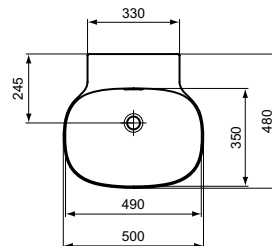

 A5 Magnetic Grey

T4756..

T4754..

Linda-X umyvadlo 60, 50 cm

Linda-X

Popis výrobku

Umyvadlo nástěnné 60, 50 cm
BROUŠENÁ spodní strana – vhodné pro instalaci na desku nebo na umyvadlovou skříňku

Výřezová šablona (TT0299731) je součástí balení