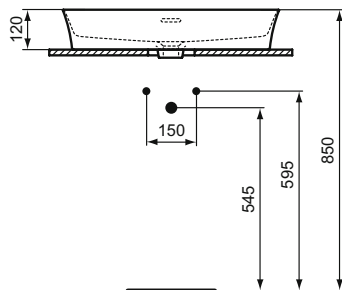

Barevná provedení:

Keramika:	Sifony:
01	AA
MA	GN
V1	A2
V2	A5
V3	
V4	
V5	
V6	
V7	
V8	
V9	
X8	
X9