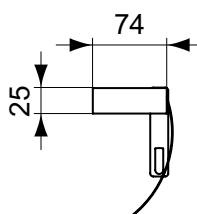

Conca

Conca držák na toaletní papír

Popis výrobku

Držák na toaletní papír s krytem – hranatý.

Instalace na zeď.
Včetně upevňovací sady.

Varianty výrobku

Držák na toaletní papír bez krytu – kulatý.

Včetně upevňovací sady.

Povrchy:

Technologie galvanického pokovení (AA) - povrch chrom.

Technologie PVD (GN, A2, A5) - barevný povrch v PVD kvalitě.

Barevná provedení:

AA Chrome

GN Silver Storm

A2 Brushed Gold

A5 Magnetic Grey

Výrobky

	Š x H x V mm	kg	Objednací číslo	Kč	EUR	
Držák na toaletní papír s krytem – hranatý	123 x 74 x 128	0,4	T4496AA	3 610	139	R4
			T4496GN	6 530	251	R4
			T4496A2	6 530	251	R4
			T4496A5	6 530	251	R4
Držák na toaletní papír bez krytu – kulatý	170 x 64 x 35	0,3	T4497AA	3 610	139	R4
			T4497GN	6 530	251	R4
			T4497A2	6 530	251	R4
			T4497A5	6 530	251	R4

Uvedené ceny jsou DPC bez DPH

Barevná provedení:

AA

GN

A2

A5

T4496

T4497