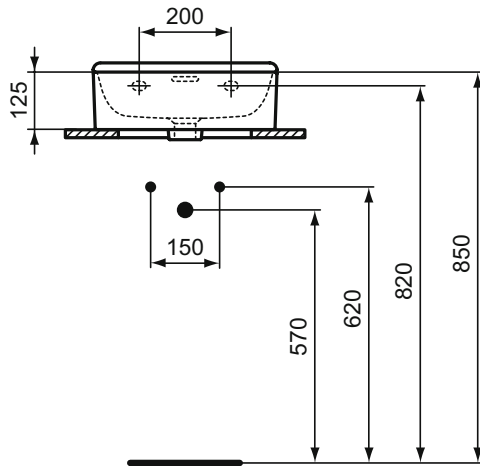

Conca

Conca umývatko 40 cm