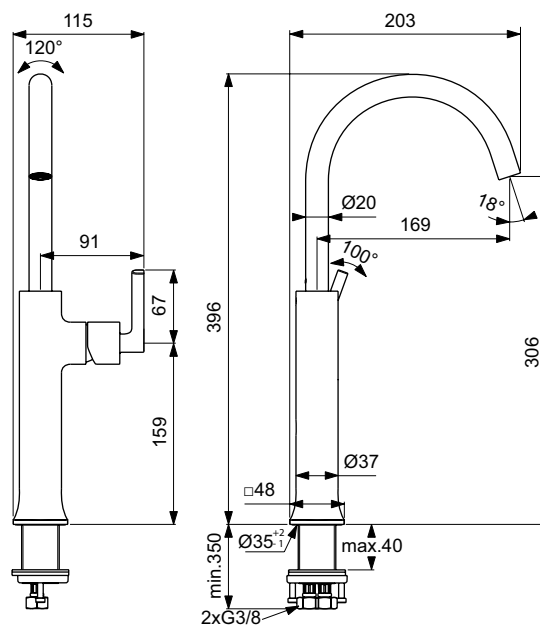

Uvedené ceny jsou DPC bez DPH

Barevná provedení:

AA

A5

BD155..

BD156..

Joy-Neo

NOVINKA