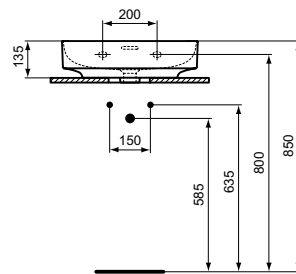

A2 Brushed Gold

A5 Magnetic Grey

T4755..

T4753..

Linda-X umyvadlo 60, 50 cm

Linda-X

**Popis výrobku**

Umyvadlo nástěnné 60, 50 cm
 GLAZOVANÁ spodní strana – NENÍ vhodné pro instalaci na desku.
 Bez otvoru pro baterii
 S přepadem
 Baleno v kartonové krabici