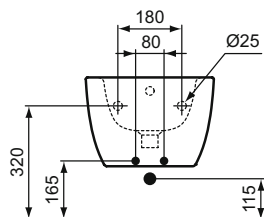

Barevná provedení:

Keramika:

- ☐ O1 Euro White
- ☐ MA Euro White s Ideal Plus
- ☐ V1 Silk White

Sífony a ventily:

- ☐ AA Chrom