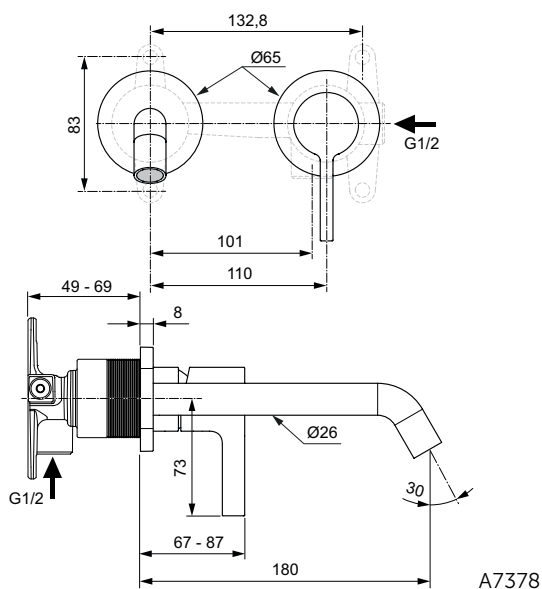

GN

A2

A5

Ideal Standard

Joy

Joy umyvadlová baterie podomítková

Popis výrobku

Umyvadlová baterie podomítková.