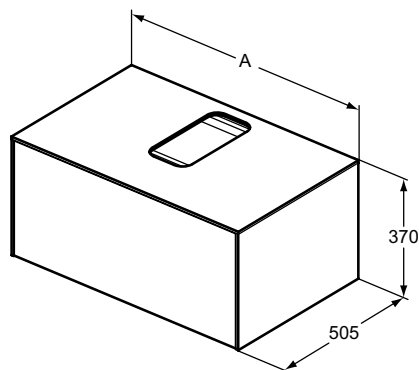

Conca umyvadlová skříňka 120, 100, 80, 60 cm

Doporučené příslušenství

LED osvětlení zásuvek (1152 mm)	1152 x 21 x 11	1,3	T3978Y2	9 930	382	R4
LED osvětlení zásuvek (952 mm)	952 x 21 x 11	1,1	T3977Y2	8 970	345	R4
LED osvětlení zásuvek (752 mm)	752 x 21 x 11	0,9	T3976Y2	8 320	320	R4
LED osvětlení zásuvek (552 mm)	552 x 21 x 11	0,7	T3975Y2	6 890	265	R4
Úložný box malý	200 x 230 x 50	1,1	T3980Y2	5 410	208	R4
Úložný box velký	240 x 370 x 147	2,5	T3979Y2	8 420	324	R4
Prostorově úsporný sifon		0,4	EE23033967	780	30	R2

Uvedené ceny jsou DPC bez DPH

Barevná provedení:

	Y1 Matt White
	Y2 Matt Anthracite
	Y3 Matt Sunset
	Y4 Smoked Oak
	Y5 Dark Walnut
	Y6 Light Oak

	A
T3931	1202
T3930	1002
T3929	802
T3928	602