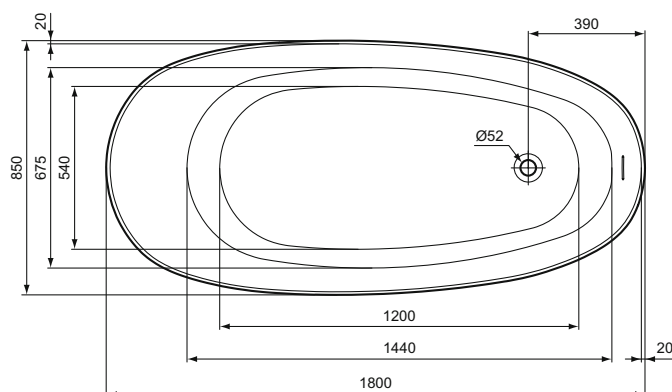

Barevná provedení:

01 White Gloss

V1 White Matt

V2 White Gloss/Black Gloss