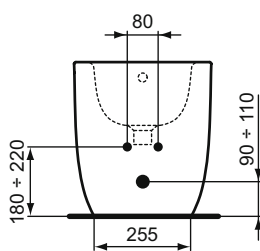

Barevná provedení:

Keramika:

☐ 01 Euro White

☐ V1 Silk White

Sifony a ventily:

☐ AA Chrom