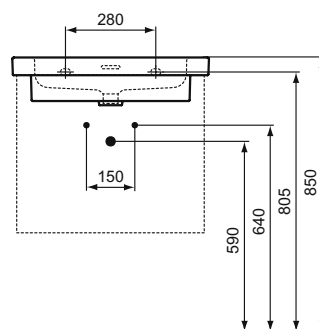

Extra

Extra nábytkové umyvadlo 120, 100, 80, 60 cm