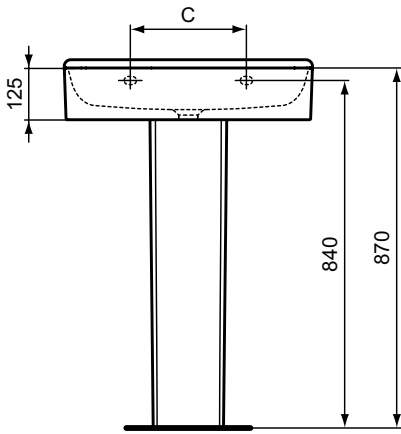

Conca

Conca umyvadlo 80, 60, 50 cm

	A	B	C
T3795/T3829	800	780	280
T3790/T3823	600	580	280
T3785/T3815	500	480	200