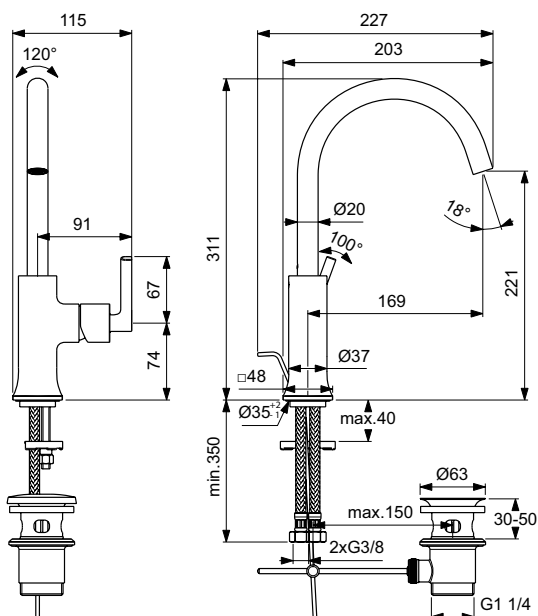

Barevná provedení:

AA

A5

BD149..