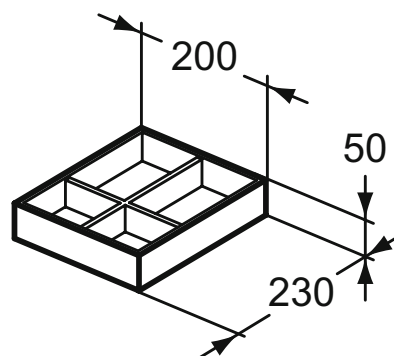

Conca

Conca organizéry pro umyvadlové skříňky

Popis výrobku

Organizér / úložný box do zásuvek Conca.

Matt anthracite

Organizér / úložný box velký, kompatibilní s dolními / vnějšími zásuvkami.

Organizér / úložný box malý, kompatibilní s horními / vnitřními zásuvkami.

Barevné provedení

Y2 Matt Anthracite (Lacquered)

Výrobky

	Š x H x V mm	kg	Objednací číslo	Kč	EUR
Organizér / úložný box 240 mm, velký, kompatibilní s dolními / vnějšími zásuvkami	240 x 370 x 147	2,5	T3979Y2	8 420	324 R4
Organizér / úložný box 220 mm, malý, kompatibilní s horními / vnitřními zásuvkami	200 x 230 x 50	1,1	T3980Y2	5 410	208 R4

Uvedené ceny jsou DPC bez DPH

Barevné provedení:

Y2 Matt Anthracite

T3980..