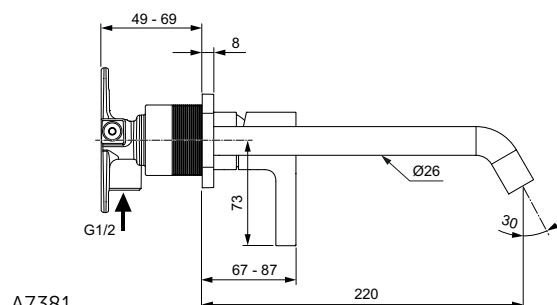

A7380

A7381

Joy

Joy bidetová baterie

Popis výrobku

Umyvadlová baterie s odtokovou garniturou.

Kartuše FirmaFlow® Ø 28 mm s keramickými disky, s omezovačem teplé vody, bez Click funkce.

Logo Ideal Standard na těle baterie.