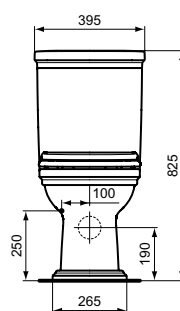

Barevná provedení:

Keramika:

01 Euro White

Sedátko

GB Black

Sífony a ventily:

AA Chrome

GN Silver Storm

A2 Brushed Gold

A5 Magnetic Grey