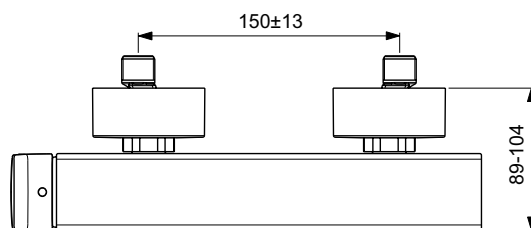

Conca

Conca sprchová baterie nástěnná

Popis výrobku

Sprchová baterie nástěnná.

Kartuše FirmaFlow® Ø 38 mm s keramickými disky, s omezovačem teplé vody, bez Click funkce.

Logo Ideal Standard na těle baterie.

Kovová ovládací páka, bez označení studená/teplá (modrý/červený potisk).

Zpětný ventil.

Skruté S-připojky s nízkou hlučností (nastavitelné 150±13 mm).

Povrchy:

Technologie galvanického pokovení (AA)

Technologie PVD (GN, A2, A5)

Barevná provedení

AA Chrome

GN Silver Storm

A2 Brushed Gold

A5 Magnetic Grey

Výrobky

Sprchová baterie nástěnná

Objednací číslo

Průtok při 3 barech

Kč

EUR

BC761AA

10 840

417 R4

BC761GN

17 340

667 R4

BC761A2

17 340

667 R4

BC761A5

17 340

667 R4

Uvedené ceny jsou DPC bez DPH

Barevná provedení:

AA

GN

A2

A5