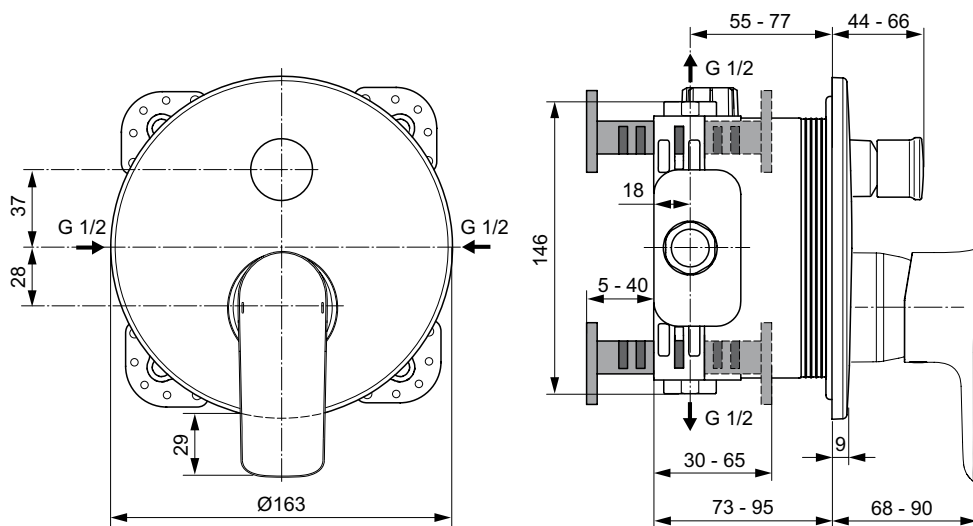

Barevná provedení:

AA

GN

A2

A5