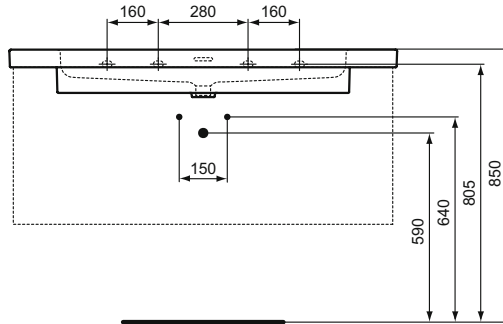

Extra

Extra nábytkové umyvadlo 120, 100, 80, 60 cm

T4369..