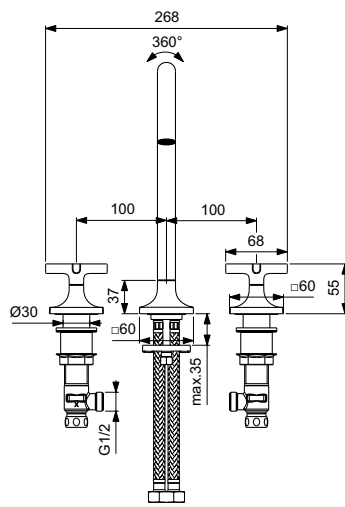

Joy-Neo

Joy-Neo umyvadlová baterie

Popis výrobku

Umyvadlová 3-otvorová baterie s dekorativní kovovou hranatou rozetou na patě baterie.

Logo Ideal Standard na otočném výtoku.

Kovové ovládací ventily ve tvaru kříže, bez označení studená/teplá (modrý/červený potisk).

Ovládání po směru a proti směru hodinových ručiček.

Keramické disky uvnitř ovládacích ventilů.

Skrutý perlátor M16,5x1 s omezovačem průtoku vody na 5 l/min.

Flexibilní hadice PEX G3/8" pro přívod vody.

Barevná provedení

AA Chrome

A5 Magnetic Grey (dostupné 06/2022)

Výrobky

	Objednací číslo	Průtok při 3 barech	Kč	EUR
Umyvadlová 3-otvorová baterie, s kovovou odtokovou garniturou	BD143AA	5 l/min	14 820	570 R4
	BD143A5		23 710	912 R4
Umyvadlová 3-otvorová baterie, bez odtokové garnitury	BD145AA	5 l/min	14 590	561 R4
	BD145A5		23 300	896 R4

Uvedené ceny jsou DPC bez DPH

Barevná provedení:

AA

A5

BD143..

BD145..