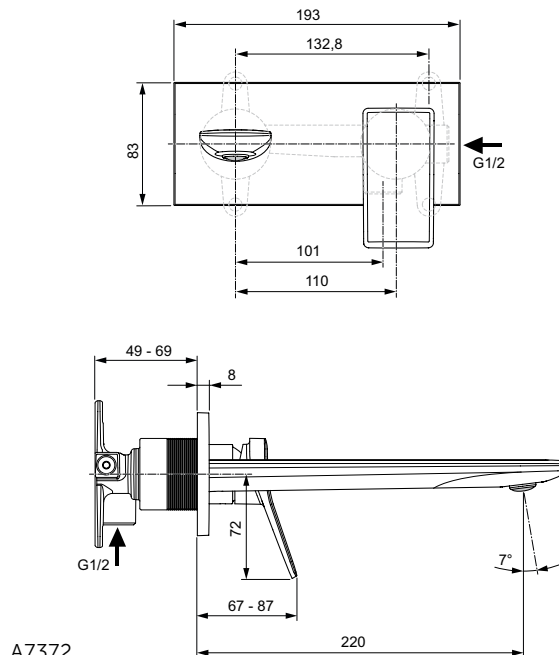

Barevná provedení:

A7371

Ideal Standard

A7372

Atelier collections | Cenik 2022