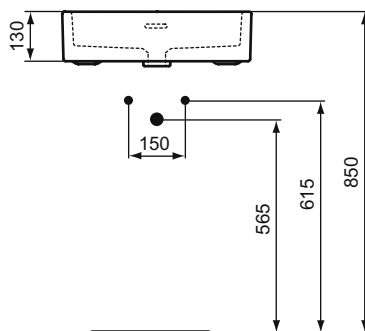

Barevná provedení:

Keramika:

- 01 Euro White
- MA Euro White s Ideal Plus
- V1 Silk White

Sifony a ventily:

- AA Chrome
- GN Silver Storm
- A2 Brushed Gold
- A5 Magnetic Grey