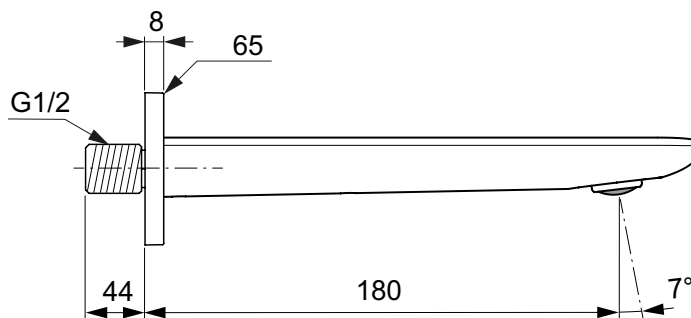

Barevná provedení:

AA

GN

A2

A5