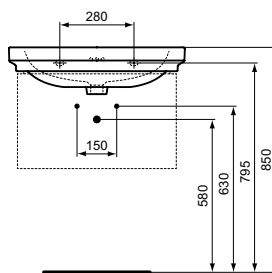

Barevná provedení:

Keramika:

01 Euro White

Sifony a ventily:

AA Chrome

GN Silver Storm

A2 Brushed Gold

A5 Magnetic Grey

E224301