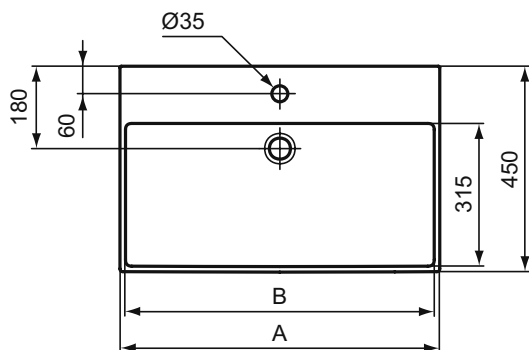

Extra

Extra umyvadlo 100, 80, 70, 60, 50 cm

Doporučené příslušenství

Fixační set M10 x 140 mm - nutné objednat 1 set (2 fixační body)	WW965340	104	4	R3
Click-Clack „push to open“ ventil G1 1/4 (pro umyvadlo s přepadem)	E1482AA	2 370	91	R4
	E1482GN	3 740	144	R4
	E1482A2	3 740	144	R4
	E1482A5	3 740	144	R4
Designový sifon G1 1/4 (provedení chrom)	E0079AA	1 770	68	R1
Designový sifon G1 1/4 (barevné provedení)	T4441GN	7 230	278	R4
	T4441A2	7 230	278	R4
	T4441A5	7 230	278	R4
Designový rohový ventil (připojení na vodu G 1/2, připojení na baterii 10 mm / G 3/8) 1 ks	A3491AA	2 470	95	R1

Uvedené ceny jsou DPC bez DPH

Barevná provedení:

Keramika:

01 Euro White

MA Euro White s Ideal Plus

V1 Silk White

Sifony a ventily:

AA Chrome

GN Silver Storm

A2 Brushed Gold

A5 Magnetic Grey

	A	B	C
T3730/T3905	1000	975	280
T3729/T3899	800	775	280
T3728/T3894	700	675	280
T3727/T3889	600	575	280
T3726/T3884	500	475	240