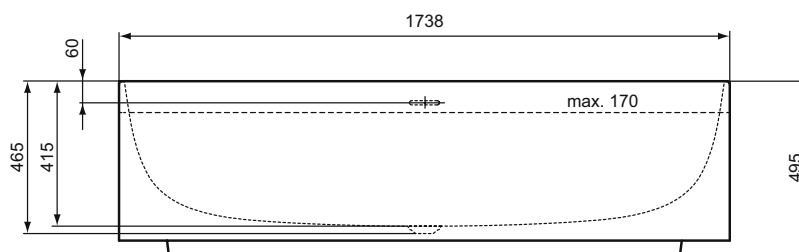

Barevné provedení:

EN White Matt