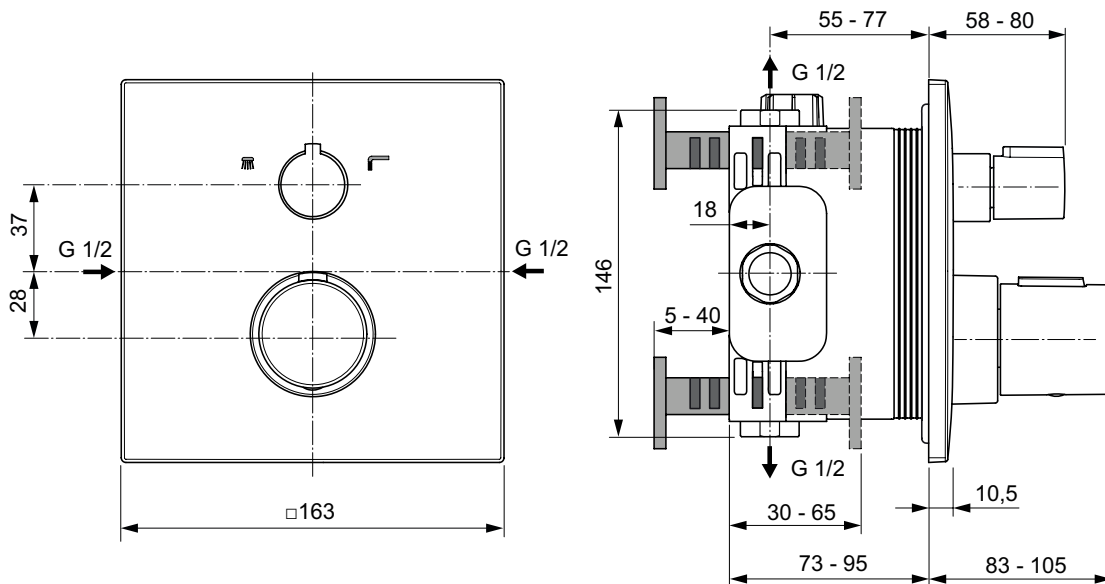

Popis výrobku

Kovová ruční sprcha (tvar Stick).

Jednodílná kovové ruční sprcha.

Cylindrický design.

Logo Ideal Standard na těle ruční sprchy.

Bez regulace průtoku vody.

Povrchy:

Technologie galvanického pokovení (AA)