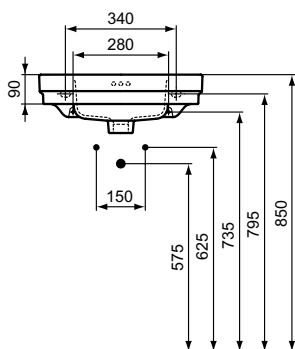

Barevná provedení:

Keramika:

01 Euro White

Sifony a ventily:

AA Chrome

GN Silver Storm

A2 Brushed Gold

A5 Magnetic Grey

E223401