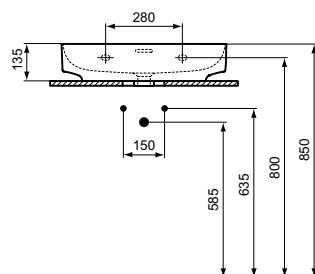

A2 Brushed Gold

A5 Magnetic Grey

T4755..

T4753..

Linda-X umyvadlo 60, 50 cm

Linda-X

**Popis výrobku**

Umyvadlo nástěnné 60, 50 cm
 GLAZOVANÁ spodní strana – NENÍ vhodné pro instalaci na desku.
 Bez otvoru pro baterii
 S přepadem
 Baleno v kartonové krabici