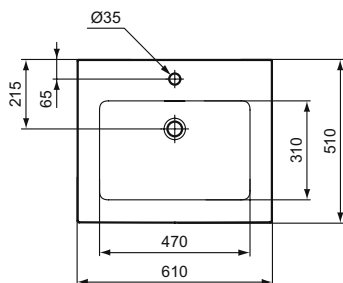

Extra

Extra nábytkové umyvadlo 120, 100, 80, 60 cm

T4358..