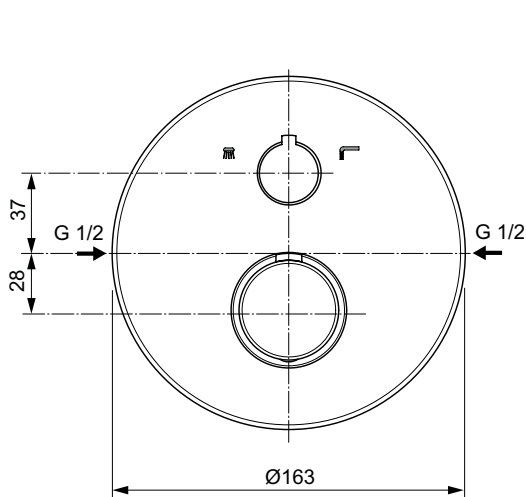

Barevná provedení:

CeraTherm T100 vanová termostatická baterie podomítková

Popis výrobku

Vanová termostatická baterie podomítková.

Kit 2 pro konečnou montáž (pohledový díl).

Termostatická kartuše, uzavíratelný 2-cestný keramický ventil On/Off 90 ° s integrovaným přepínačem mezi vanou a sprchou. Kovová ovládací rukojeť s bezpečnostním tlačítkem proti opaření přednastaveným na 40 °C.

Plastová kruhová rozeta Ø 163 mm, 9 mm tenká. Držák rozety s integrovaným těsněním, aby se zabránilo vniknutí vody do stěny. Maximální průtok při 3 barech - 23 l/min. Bez příslušenství.

Povrch:

Technologie galvanického pokovení (AA) - povrch chrom.

V souladu s EN1111.

Vanová termostatická baterie podomítková.

Kit 2 pro konečnou montáž (pohledový díl).

Termostatická kartuše, keramický ventil On/Off 90 ° (bez integrovaného přepínače).

Kovová ovládací rukojeť s bezpečnostním tlačítkem proti opaření přednastaveným na 40 °C.

Kovová kruhová rozeta Ø 163 mm, 9 mm tenká. Držák rozety s integrovaným těsněním, aby se zabránilo vniknutí vody do stěny. Maximální průtok při 3 barech - 26 l/min. Bez příslušenství.

Povrch:

Technologie PVD (GN, A2, A5) - barevný povrch v PVD kvalitě.

V souladu s EN1111.

Nezbytné příslušenství

Podomítkový díl EASY-BOX A1000NU (Kit 1). Baterii lze kombinovat pouze s tímto podomítkovým tělesem.

Objednací číslo	Průtok při 3 barech	Kč	EUR	
A5814AA		14 010	539	R4
A5814GN		22 360	860	R4
A5814A2		22 360	860	R4
A5814A5		22 360	860	R4
A1000NU		2 500	96	R2

Uvedené ceny jsou DPC bez DPH