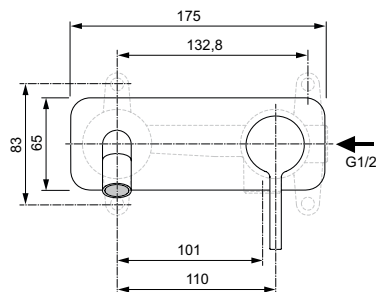

Nezbytné příslušenství

Podomítkové těleso, Kit 1 (podomítkový díl)	A1313NU		3 952	152	R2
---	---------	--	-------	-----	----

Uvedené ceny jsou DPC bez DPH

Barevná provedení:

AA

GN

A2

A5