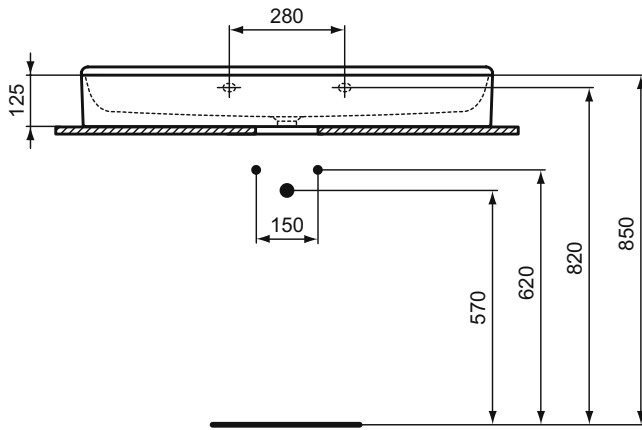

A2 Brushed Gold

A5 Magnetic Grey

Conca

Conca umyvadlo 100 cm

Conca

Conca umyvadlo 100 cm

Popis výrobku

Umyvadlo nástěnné 100 cm.