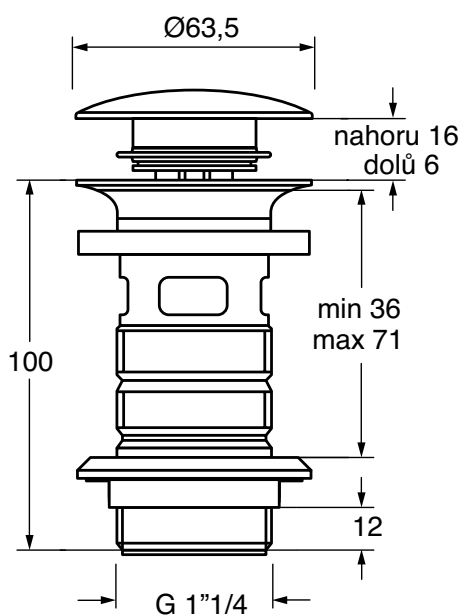

Uvedené ceny jsou DPC bez DPH

Barevná provedení:

E1482..

E1483..

KOUPELNOVÝ NÁBYTEK | Materiály a barvy

Conca koupelkový nábytek – materiály

- Nábytkové police, umyvadlové skříňky, zásuvky, policové skříňky, úložné boxy: MDF/MFC třída E1.
- Vrchní desky: 10mm MDF/MFC třída E1 nebo 6mm LAMINAM (slnutá keramika nahrazující přírodní materiály, jako je např. mramor nebo kámen). Tento materiál je zcela přírodní, šetrný k životnímu prostředí a neuvolňuje do prostředí škodlivé látky.
- Zásuvky: Push-to-open se Soft-close zavíracím mechanismem.
- Dveře: Push-to-open.
- Police: 6mm sklo.
- Strany zásuvek, pojezdy, panty, závěsné konzoly, upevňovací desky: ocel.
- Volitelné: Osvětlení zásuvek.
- Povrchová úprava: Matný lak / melamin / dýha.