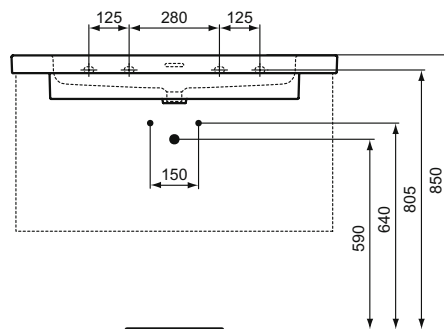

Extra

Extra nábytkové umyvadlo 120, 100, 80, 60 cm

T4364..