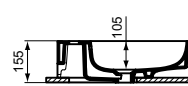

A2 Brushed Gold

A5 Magnetic Grey

T4755..

T4753..

Linda-X umyvadlo 60, 50 cm

Linda-X

**Popis výrobku**

Umyvadlo nástěnné 60, 50 cm
 GLAZOVANÁ spodní strana – NENÍ vhodné pro instalaci na desku.
 Bez otvoru pro baterii
 S přepadem
 Baleno v kartonové krabici