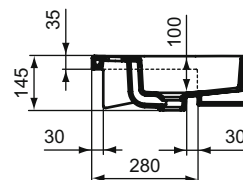

Barevná provedení:

Keramika:

- 01 Euro White
- MA Euro White s Ideal Plus
- V1 Silk White

Sifony a ventily:

- AA Chrome
- GN Silver Storm
- A2 Brushed Gold
- A5 Magnetic Grey