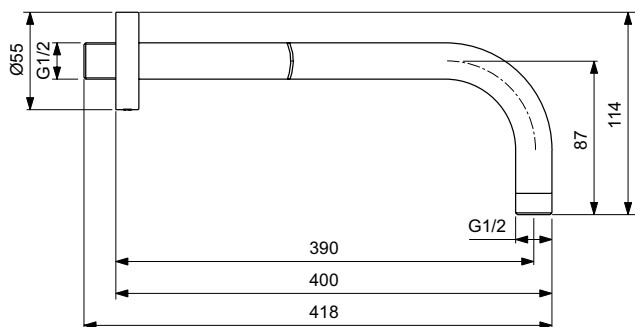

Barevná provedení:

AA

GN

A2

A5

A5806