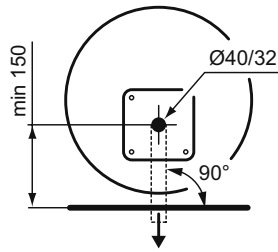

Conca

Conca umyvadlo na desku Ø 45 cm