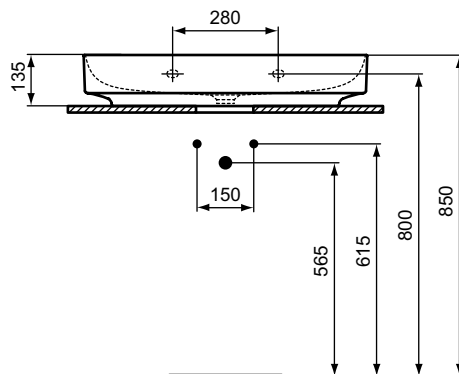

Linda-X

T4991..

T4988..

T4985..

Linda-X umyvadlo 75, 60, 50 cm

Linda-X

**Popis výrobku**

Umyvadlo nástěnné 75, 60, 50 cm
 BROUŠENÁ spodní strana – vhodné pro instalaci na desku nebo na umyvadlovou skříňku
 Výřezová šablona (TT0299731) je součástí balení
 Bez otvoru pro baterii
 Bez přepadu
 Baleno v kartonové krabici