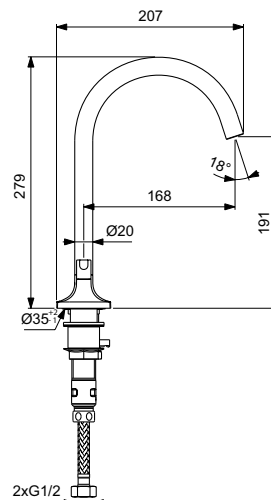

Joy-Neo

Joy-Neo umyvadlová baterie

Popis výrobku

Umyvadlová 3-otvorová baterie s dekorativní kovovou hranatou rozetou na patě baterie.

Logo Ideal Standard na otočném výtoku.

Kovové ovládací ventily ve tvaru páky, bez označení studená/teplá (modrý/červený potisk).

Ovládání po směru a proti směru hodinových ručiček.

Keramické disky uvnitř ovládacích ventilů.

Skrutý perlátor M16,5x1 s omezovačem průtoku vody na 5 l/min.

Flexibilní hadice PEX G3/8" pro přívod vody.

Barevná provedení

AA Chrome

A5 Magnetic Grey (dostupné 06/2022)

Výrobky

	Objednací číslo	Průtok při 3 barech	Kč	EUR
Umyvadlová 3-otvorová baterie, s kovovou odtokovou garniturou	BD144AA	5 l/min	14 820	570 R4
	BD144A5		23 710	912 R4
Umyvadlová 3-otvorová baterie, bez odtokové garnitury	BD146AA	5 l/min	14 590	561 R4
	BD146A5		23 300	896 R4

Uvedené ceny jsou DPC bez DPH

Barevná provedení:

AA

A5

BD144..

BD146..