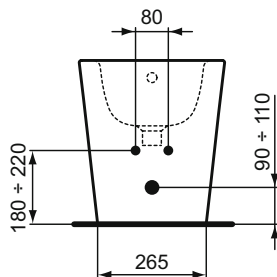

Barevná provedení:

Keramika:

☐ 01 Euro White

☐ V1 Silk White

Sifony a ventily:

☐ AA Chrom