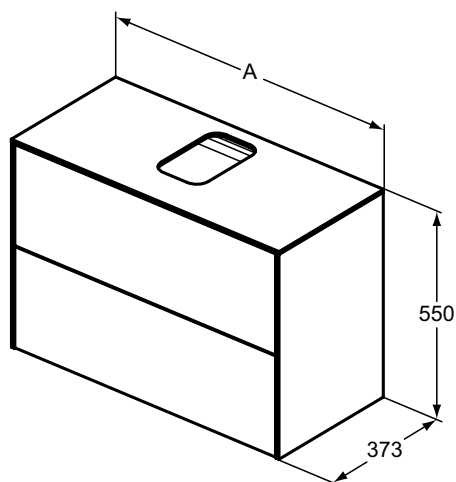

Conca

Conca umyvadlová skříňka 120, 100, 80, 60 cm

Doporučené příslušenství

LED osvětlení zásuvek (1152 mm)	1152 x 21 x 11	1,3	T3978Y2	9 930	382	R4
LED osvětlení zásuvek (952 mm)	952 x 21 x 11	1,1	T3977Y2	8 970	345	R4
LED osvětlení zásuvek (752 mm)	752 x 21 x 11	0,9	T3976Y2	8 320	320	R4
LED osvětlení zásuvek (552 mm)	552 x 21 x 11	0,7	T3975Y2	6 890	265	R4
Úložný box malý	200 x 230 x 50	1,1	T3980Y2	5 410	208	R4
Úložný box velký	240 x 370 x 147	2,5	T3979Y2	8 420	324	R4
Prostorově úsporný sifon		0,4	EE23033967	780	30	R2

Uvedené ceny jsou DPC bez DPH

Barevná provedení:

	Y1 Matt White
	Y2 Matt Anthracite
	Y3 Matt Sunset
	Y4 Smoked Oak
	Y5 Dark Walnut
	Y6 Light Oak

	A
T3949	1202
T3948	1002
T3947	802
T3946	602