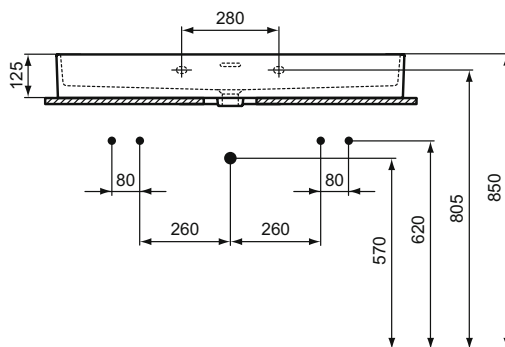

A2 Brushed Gold

A5 Magnetic Grey

Extra

Extra umyvadlo 100, 80, 70, 60, 50 cm

Popis výrobku

Umyvadlo nástěnné 100, 80, 70, 60, 50 cm.

1 otvor pro umyvadlovou baterii.

S přepadem (štěrbínový tvar).