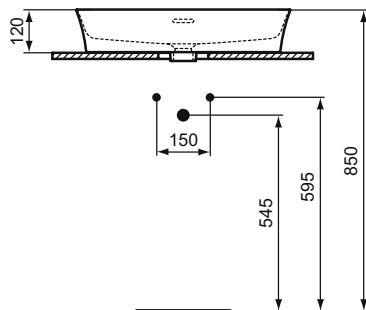

Barevná provedení:

Keramika:	Sifony:
01	AA
MA	GN
V1	A2
V2	A5
V3	
V4	
V5	
V6	
V7	
V8	
V9	
X8	
X9