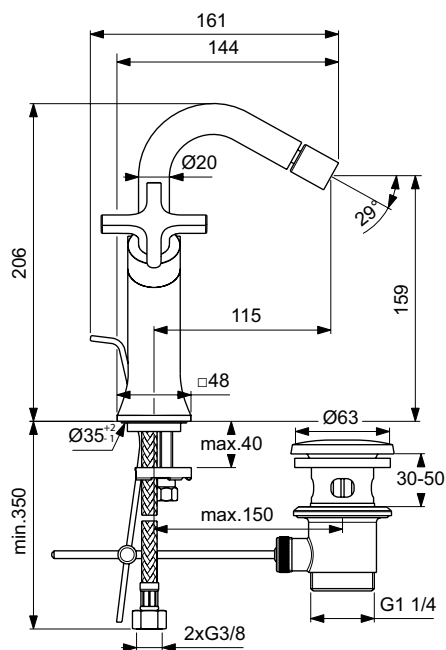

Výrobky

Bidetová baterie, s kovovou odtokovou garniturou

Objednací číslo

Průtok při 3 barech

Kč

EUR

Objednací číslo	Průtok při 3 barech	Kč	EUR
BD157AA	5 l/min	10 500	404 R4
BD157A5		16 820	647 R4

Uvedené ceny jsou DPC bez DPH

Barevná provedení:

AA

A5