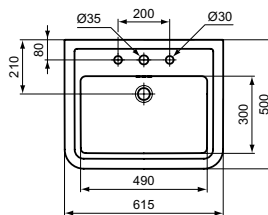

Calla

NOVINKA

Calla umyvadlo 70 cm | 60 cm

Popis výrobku

Umyvadlo 70 cm / 60 cm
3 otvory pro baterii
S přepadem (3 otvory)

Instalujte s Calla sloupem nebo s designovým sifonem.

Baleno v kartonové krabici

EN 14688

Dostupné 06/ 2022

Sanitární keramika

Výrobky

	Š x H x V mm	kg	Objednáací číslo	Kč	EUR
Nábytkové umyvadlo 70 cm, 3 otvory pro baterii	715 x 500 x 175	22,6	E222301	8 710	335 R4
Nábytkové umyvadlo 60 cm, 3 otvory pro baterii	615 x 500 x 175	19,6	E221801	7 900	304 R4

Doporučené příslušenství

sloup pro umyvadlo 70/60 cm	E222401	5 590	215	R4
Fixační set M10 x 140 mm	WW965340	104	4	R3
Designový sifon G1 1/4 (provedení chrom)	E0079AA	1 770	68	R1
Designový sifon G1 1/4 (barevné provedení)	T4441GN	7 230	278	R4
	T4441A2	7 230	278	R4
	T4441A5	7 230	278	R4
Designový rohový ventil (připojení na vodu G 1/2, připojení na baterii 10 mm / G 3/8) - 1 ks	A3491AA	2 470	95	R1
Neuzavíratelná odtoková garnitura G1 1/4, krytka v barvě bílé	E211401	2 520	97	R4

Uvedené ceny jsou DPC bez DPH

Barevná provedení:

Keramika:

01 Euro White

Sifony a ventily:

AA Chrome

GN Silver Storm

A2 Brushed Gold

A5 Magnetic Grey

E222301

E221801