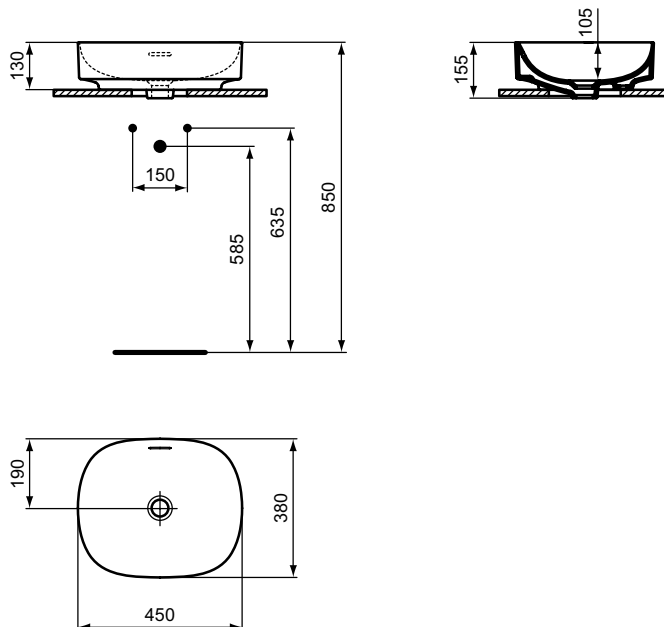

A2 Brushed Gold

A5 Magnetic Grey

Linda-X umyvadlo na desku 45 cm – ovál

Linda-X

**Popis výrobku**

Oválné, tenkostěnné umyvadlo na desku 45 cm

Diamatec® technologie

Bez otvoru pro baterii a bez přeřadu