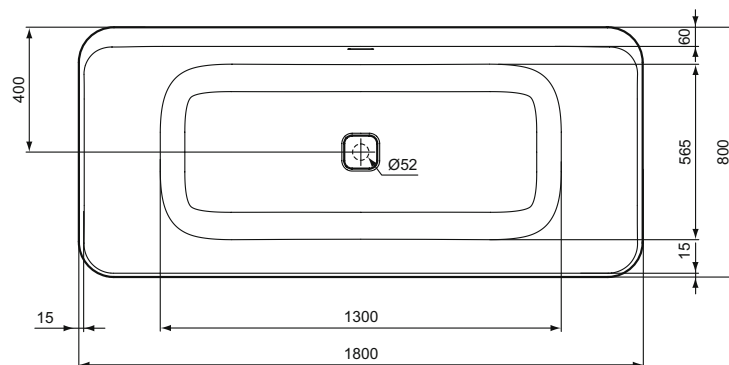

Barevná provedení:

V1 White Matt

V3 White Matt/Black Matt