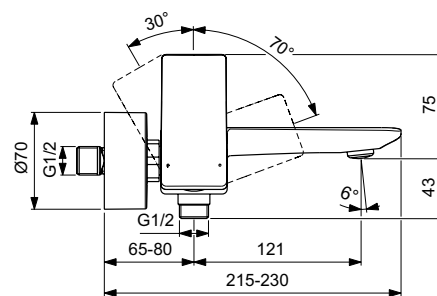

Výrobky

Vanová baterie nástěnná

Objednací číslo

Průtok při 3 barech

Kč

EUR

BC762AA

15 440

594 R4

BC762GN

24 670

949 R4

BC762A2

24 670

949 R4

BC762A5

24 670

949 R4

Uvedené ceny jsou DPC bez DPH

Barevná provedení:

AA

GN

A2

A5