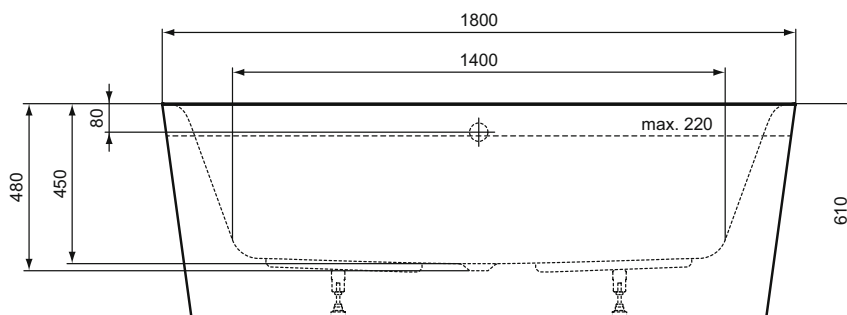

Barevná provedení:

01 White Gloss

V1 White Matt

V3 White Matt/Black Matt