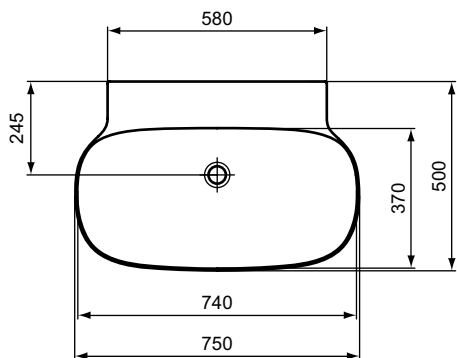

Linda-X

T4398..

T4395..

T4392..

Linda-X umyvadlo 75, 60, 50 cm

Linda-X

**Popis výrobku**

Umyvadlo nástěnné 75, 60, 50 cm
 GLAZOVANÁ spodní strana – NENÍ vhodné pro instalaci na desku.
 3 otvory pro baterii
 Bez přepadu
 Baleno v kartonové krabici