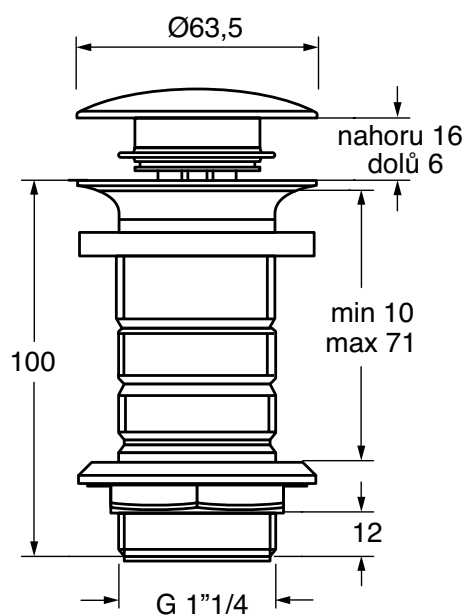

Uvedené ceny jsou DPC bez DPH

Barevná provedení:

E1482..

E1483..

KOUPELNOVÝ NÁBYTEK | Materiály a barvy

Conca koupelkový nábytek – materiály

- Nábytkové police, umyvadlové skříňky, zásuvky, policové skříňky, úložné boxy: MDF/MFC třída E1.
- Vrchní desky: 10mm MDF/MFC třída E1 nebo 6mm LAMINAM (slnutá keramika nahrazující přírodní materiály, jako je např. mramor nebo kámen). Tento materiál je zcela přírodní, šetrný k životnímu prostředí a neuvolňuje do prostředí škodlivé látky.
- Zásuvky: Push-to-open se Soft-close zavíracím mechanismem.
- Dveře: Push-to-open.
- Police: 6mm sklo.
- Strany zásuvek, pojezdy, panty, závěsné konzoly, upevňovací desky: ocel.
- Volitelné: Osvětlení zásuvek.
- Povrchová úprava: Matný lak / melamin / dýha.