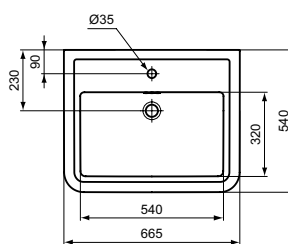

A5 Magnetic Grey

E224101

E223801

Calla

NOVINKA

Calla nábytkové umyvadlo 86,5 cm | 66,5 cm

Popis výrobku

Nábytkové umyvadlo 86,5 cm / 66,5 cm
2 otvory pro baterii
S přepadem (3 otvory)