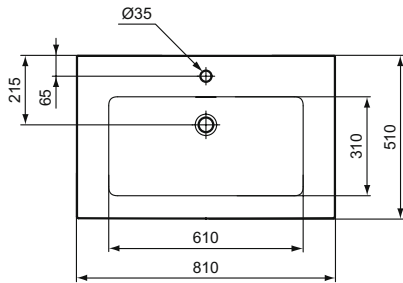

Extra

Extra nábytkové umyvadlo 120, 100, 80, 60 cm

T4362..