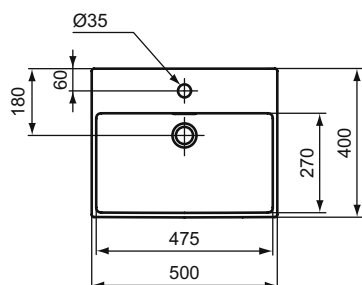

Barevná provedení:

Keramika:

- ☐ 01 Euro White
- ☐ MA Euro White s Ideal Plus
- ☐ V1 Silk White

Sifony a ventily:

- ☐ AA Chrome
- ☐ GN Silver Storm
- ☐ A2 Brushed Gold
- ☐ A5 Magnetic Grey