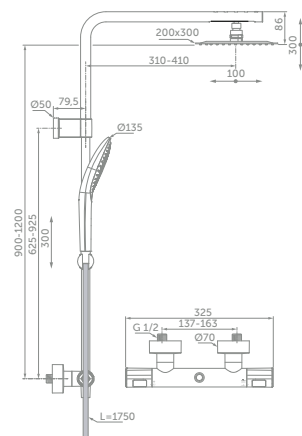

## VLASTNOSTI

- Kovová hlavová sprcha velikosti XL – 200 x 300 mm
- Ruční sprcha Idealrain Evo Jet Diamond Ø 125 mm se 3 funkcemi
- Možnost vertikálního a horizontálního nastavení hlavové sprchy během instalace
- Sprchová hadice Idealflex 1750 mm
- Úhlově a výškově nastavitelný držák ruční sprchy na tyči
- Termostatická kartuše FirmaFlow® Therm