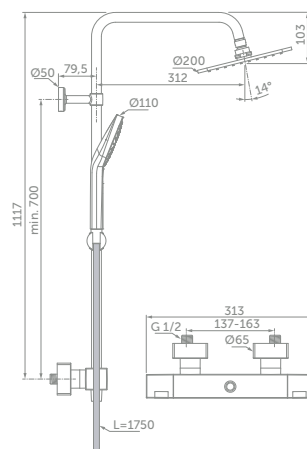

Sprchový systém Ceratherm C100

MODEL

Sprchová termostatická baterie, ruční sprcha „Diamond“ a hlavová sprcha A7540AA

OBJEDNACÍ ČÍSLO

VLASTNOSTI

- Velká kovová hlavová sprcha – 200 x 200 mm
- Ruční sprcha Idealrain Evo Diamond Ø 110 mm se 3 funkcemi
- Sprchová hadice Idealflex 1750 mm
- Úhlově a výškově nastavitelný držák ruční sprchy na tyči
- Termostatická kartuše FirmaFlow® Therm

Sprchový systém Ceratherm T100 Flex

MODEL

Sprchová termostatická baterie, ruční sprcha „Diamond“ a hlavová sprcha A7705AA

OBJEDNACÍ ČÍSLO

Sprchová termostatická baterie s vanovým výtokem, ruční sprcha „Diamond“ a hlavová sprcha (Dostupné v roce 2022) A7591AA

VLASTNOSTI

- Kovová hlavová sprcha velikosti XL – 200 x 300 mm
- Ruční sprcha Idealrain Evo Jet Diamond Ø 125 mm se 3 funkcemi
- Možnost vertikálního a horizontálního nastavení hlavové sprchy během instalace
- Sprchová hadice Idealflex 1750 mm
- Úhlově a výškově nastavitelný držák ruční sprchy na tyči
- Termostatická kartuše FirmaFlow® Therm

Sprchový systém Ceratherm T100

MODEL

Sprchová termostatická baterie, ruční sprcha „Diamond“ a hlavová sprcha A7240AA

OBJEDNACÍ ČÍSLO

VLASTNOSTI

- Velká kovová hlavová sprcha – 200 x 200 mm
- Ruční sprcha Idealrain Evo Diamond Ø 110 mm se 3 funkcemi
- Sprchová hadice Idealflex 1750 mm
- Úhlově a výškově nastavitelný držák ruční sprchy na tyči
- Termostatická kartuše FirmaFlow® Therm