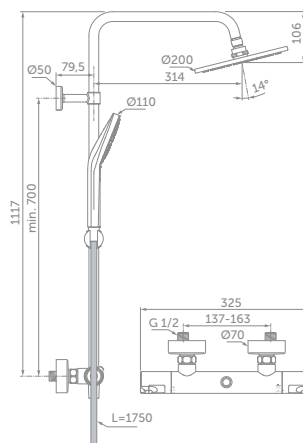

## VLASTNOSTI

- Velká kovová hlavová sprcha – Ø 200 mm
- Ruční sprcha Idealrain Evo Circle Ø 110 mm se 3 funkcemi
- Sprchová hadice Idealflex 1750 mm
- Úhlově a výškově nastavitelný držák ruční sprchy na tyči
- Termostatická kartuše FirmaFlow® Therm