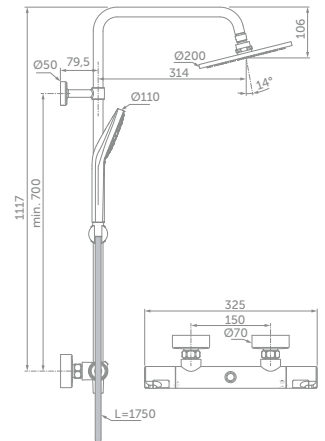

### VLASTNOSTI

- Velká kovová hlavová sprcha – Ø 200 mm
- Ruční sprcha Idealrain Evo Circle Ø 110 mm se 3 funkcemi
- Sprchová hadice Idealflex 1750 mm
- Úhlově a výškově nastavitelný držák ruční sprchy na tyči
- Termostatická kartuše FirmaFlow® Therm