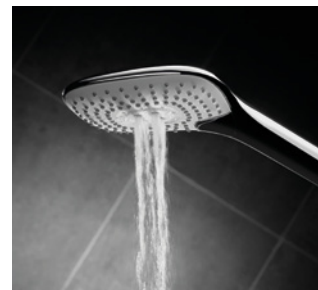

## ROZPTYL VODY

Čím větší je hlavová sprcha, tím lepšího pokrytí těla dosáhnete. Některé hlavové sprchy jsou otočné, aby splnily specifické potřeby uživatelů.

# Od silného po relaxační proud.

Hlavové sprchy Idealrain nabízejí osobitý sprchový zážitek. Jejich velký průměr je zárukou maximálního komfortu, zatímco osazení tryskami od kraje ke kraji se postará o objemný proud vody.

DROP JET

Osvěžující proud,  
který revitalizuje pokožku.

## REŽIMY PROUDU

Ruční sprchy nabízejí několik režimů sprchových proudů, které se vám zaručeně trefí do nálady.

**MASSAGE**

Osvěžující proud, který revitalizuje pokožku.

**AERATED RAIN**

Proud vody, který nasává vzduch pro šetrnou a zážitkovou očistu.