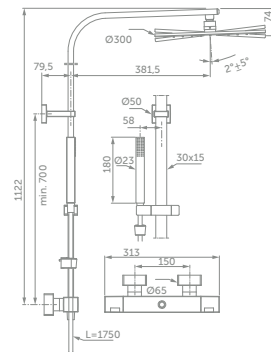

DESIGN

Sprchový systém Ceratherm T25 – Silk Black

MODEL

Sprchová termostatická baterie, ruční sprcha „Stick“ a hlavová sprcha

OBJEDNACÍ ČÍSLO

BC748XG

VLASTNOSTI

- Barevné provedení Silk Black (XG) – hedvábně černá
- Kovová hlavová sprcha velikosti XXL – Ø 300 mm
- Kovová ruční sprcha s tyčkovou rukojetí a 1 funkcí
- Sprchová hadice Idealflex 1750 mm
- Termostatická kartuše FirmaFlow® Therm

Sprchový systém Ceratherm C100 - hranatý

MODEL

Sprchová termostatická baterie, ruční sprcha „Stick“ (hranatý tvar) a hlavová sprcha

OBJEDNACÍ ČÍSLO

A7543AA

VLASTNOSTI

- Kovová hlavová sprcha velikosti XXL – 300 x 300 mm
- Kovová ruční sprcha s tyčkovou rukojetí (hranatý tvar) a 1 funkcí
- Sprchová hadice Idealflex 1750 mm
- Úhlově a výškově nastavitelný držák ruční sprchy na tyči
- Termostatická kartuše FirmaFlow® Therm