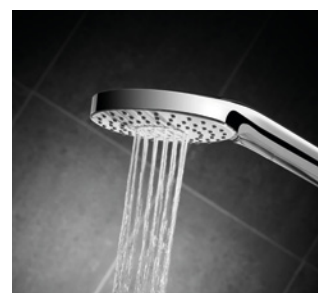

## REŽIMY PROUDU

Ruční sprchy nabízejí několik režimů sprchových proudů, které se vám zaručeně trefí do nálady.

**MASSAGE**

Osvěžující proud, který revitalizuje pokožku.

**AERATED RAIN**

Proud vody, který nasává vzduch pro šetrnou a zážitkovou očistu.

**FINE RAIN**

Jemný, ale velkorysý proud vody, který očistí tělo a uklidní duši.

**RAIN**

Relaxační dešťová sprcha, která pokryje celé tělo.

	<b>DROP JET</b>	<b>MASSAGE</b>	<b>RAIN</b>	<b>AERATED RAIN</b>	<b>FINE RAIN</b>
Idealrain Evo Jet	•	•	•		
Idealrain Evo		•	•	•	
Idealrain		•	•		•