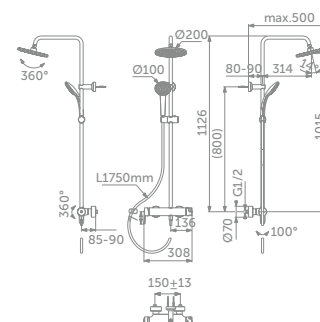

Sprchový systém Ceratherm T25 – Silk Black

MODEL

Sprchová termostatická baterie, ruční sprcha a hlavová sprcha

OBJEDNACÍ ČÍSLO

A7545XG

VLASTNOSTI

- Barevné provedení Silk Black (XG) – hedvábně černá
- Velká hlavová sprcha – Ø 200 mm
- Ruční sprcha Idealrain Ø 100 mm s 1 funkcí
- Sprchová hadice Idealflex 1750 mm
- Úhlově a výškově nastavitelný držák ruční sprchy na tyči
- Termostatická kartuše FirmaFlow® Therm

Sprchový systém Ceratherm T50

MODEL

Sprchová termostatická baterie, ruční sprcha „Circle“ a hlavová sprcha

OBJEDNACÍ ČÍSLO

A7225AA

Sprchová termostatická baterie, polička, ruční sprcha „Circle“ a hlavová sprcha

A7230AA

VLASTNOSTI

- Velká kovová hlavová sprcha – Ø 200 mm
- Ruční sprcha Idealrain Evo Circle Ø 110 mm se 3 funkcemi
- Sprchová hadice Idealflex 1750 mm
- Úhlově a výškově nastavitelný držák ruční sprchy na tyči
- Termostatická kartuše FirmaFlow® Therm

Sprchový systém Cerafine O – Silk Black

MODEL

Sprchová páková baterie, ruční sprcha a hlavová sprcha

OBJEDNACÍ ČÍSLO

BC750XG

Sprchová páková baterie s vanovým výtokem, ruční sprcha a hlavová sprcha

BC749XG

Sprchová páková baterie s vanovým výtokem, ruční sprcha a hlavová sprcha – krátká

BC525XG

VLASTNOSTI

- Barevné provedení Silk Black (XG) – hedvábně černá
- Velká hlavová sprcha – Ø 200 mm
- Ruční sprcha Idealrain Ø 100 mm s 1 funkcí
- Sprchová hadice Idealflex 1750 mm
- Úhlově a výškově nastavitelný držák ruční sprchy na tyči
- Kartuše s keramickými disky FirmaFlow®