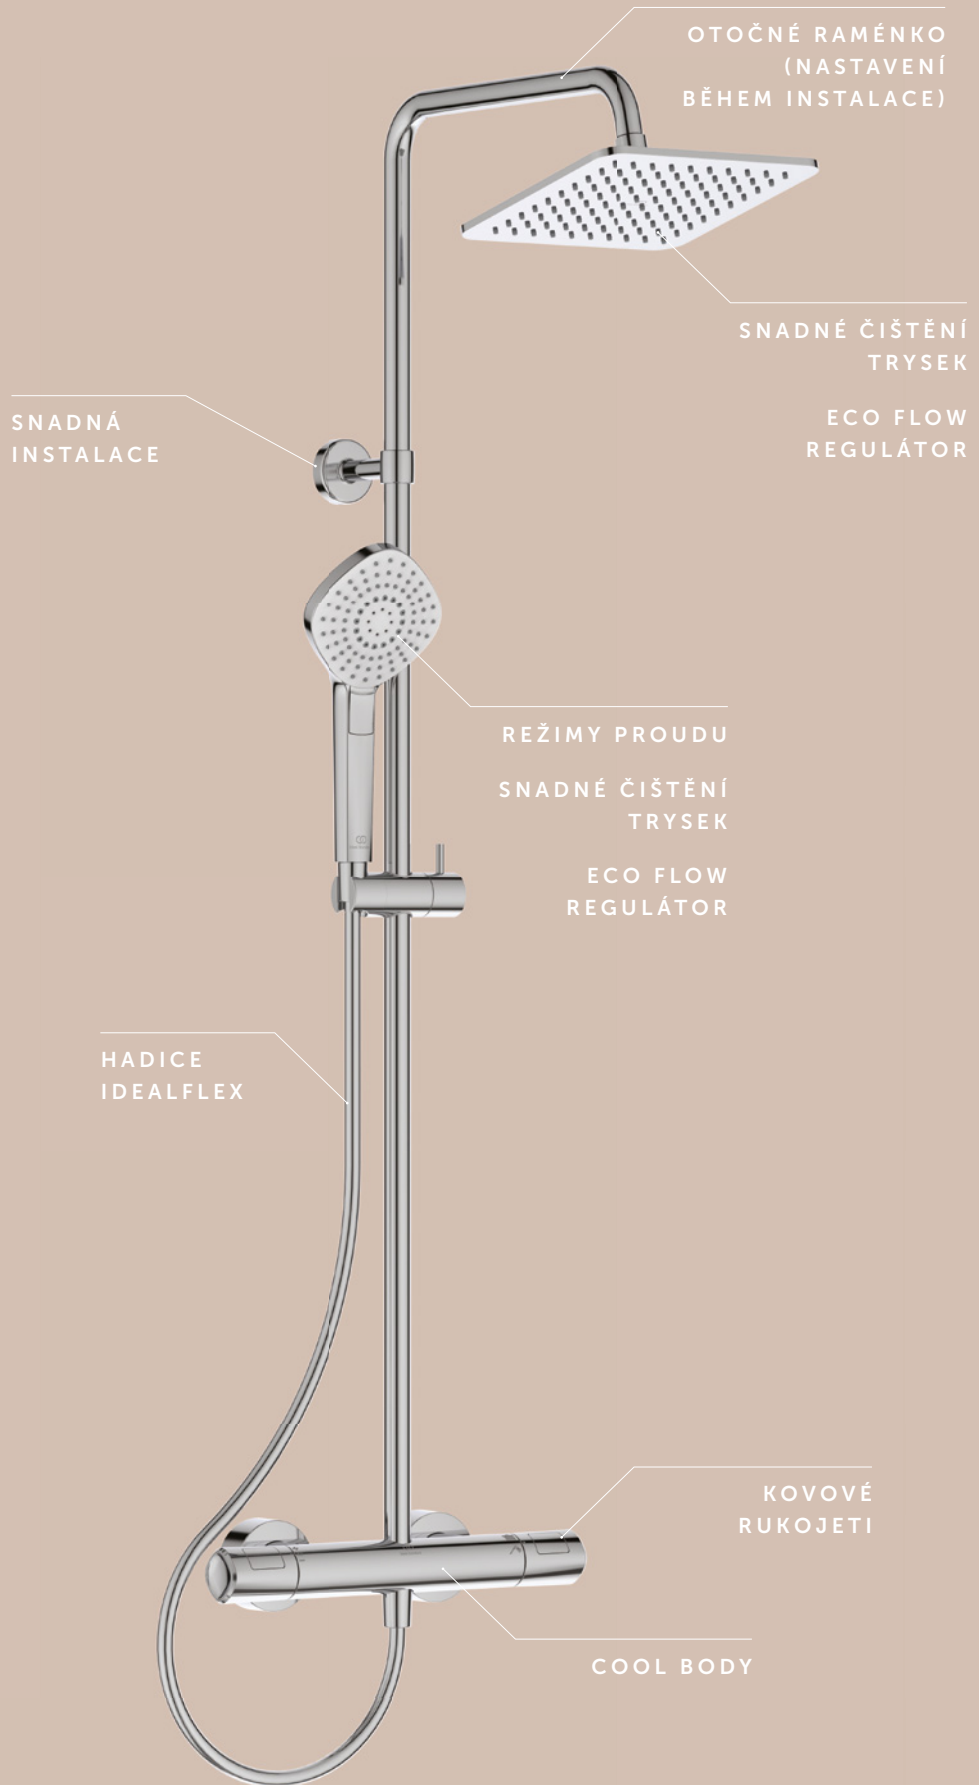

## SNADNÉ ČIŠTĚNÍ

Měkké, flexibilní trysky snižují tvorbu vodního kamene a pomáhají udržovat dokonalý vzhled hlavové sprchy.

## SNADNÁ INSTALACE

Kalibrace již ve výrobě, zjednodušený návrh, standardní přípojky a výškově nastavitelné uchycení nástěnného držáku umožňují snadnou instalaci téměř na jakémkoli místě.

## KOVOVÉ RUKOJETI

Naše sprchy jsou opatřeny odolnými kovovými rukojetmi, poskytujícími elegantní vzhled, který vydrží.

IDEALRAIN

# Od silného po relaxační proud.

Hlavové sprchy Idealrain nabízejí osobitý sprchový zážitek. Jejich velký průměr je zárukou maximálního komfortu, zatímco osazení tryskami od kraje ke kraji se postará o objemný proud vody.