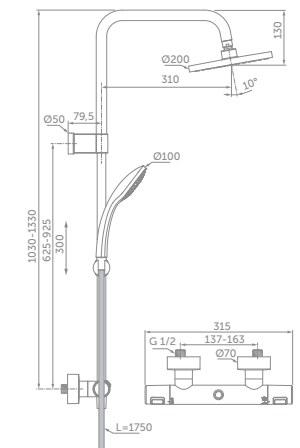

VLASTNOSTI

- Barevné provedení Silk Black (XG) – hedvábně černá
- Velká hlavová sprcha – Ø 200 mm
- Ruční sprcha Idealrain Ø 100 mm s 1 funkcí
- Možnost vertikálního nastavení hlavové sprchy během instalace
- Sprchová hadice Idealflex 1750 mm
- Úhlově a výškově nastavitelný držák ruční sprchy na tyči
- Termostatická kartuše FirmaFlow® Therm