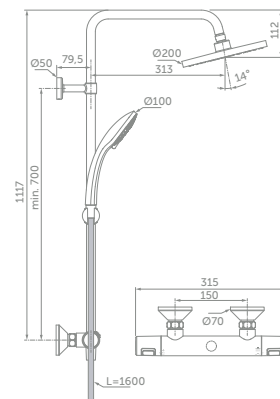

### VLASTNOSTI

- Velká hlavová sprcha – Ø 200 mm
- Ruční sprcha Idealrain Ø 80 mm s 1 funkcí
- Sprchová hadice 1750 mm
- Úhlově a výškově nastavitelný držák ruční sprchy na tyči

### VLASTNOSTI

- Velká hlavová sprcha – Ø 200 mm
- Ruční sprcha Idealrain Ø 100 mm se 3 funkcemi
- Sprchová hadice Idealflex 1600 mm
- Úhlově a výškově nastavitelný držák ruční sprchy na tyči
- Termostatická kartuše FirmaFlow® Therm