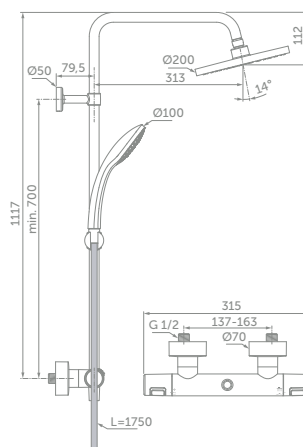

Sprchový systém Ceratherm T25 – Silk Black

MODEL

Sprchová termostatická baterie, ruční sprcha a hlavová sprcha

OBJEDNACÍ ČÍSLO

A7545XG

VLASTNOSTI

- Barevné provedení Silk Black (XG) – hedvábně černá
- Velká hlavová sprcha – Ø 200 mm
- Ruční sprcha Idealrain Ø 100 mm s 1 funkcí
- Sprchová hadice Idealflex 1750 mm
- Úhlově a výškově nastavitelný držák ruční sprchy na tyči
- Termostatická kartuše FirmaFlow® Therm

Sprchový systém Ceratherm T50

MODEL

Sprchová termostatická baterie, ruční sprcha „Circle“ a hlavová sprcha

OBJEDNACÍ ČÍSLO

A7225AA

Sprchová termostatická baterie, polička, ruční sprcha „Circle“ a hlavová sprcha

A7230AA

VLASTNOSTI

- Velká kovová hlavová sprcha – Ø 200 mm
- Ruční sprcha Idealrain Evo Circle Ø 110 mm se 3 funkcemi
- Sprchová hadice Idealflex 1750 mm
- Úhlově a výškově nastavitelný držák ruční sprchy na tyči
- Termostatická kartuše FirmaFlow® Therm

Sprchový systém Cerafine O – Silk Black

MODEL

Sprchová páková baterie, ruční sprcha a hlavová sprcha

OBJEDNACÍ ČÍSLO

BC750XG

Sprchová páková baterie s vanovým výtokem, ruční sprcha a hlavová sprcha

BC749XG

Sprchová páková baterie s vanovým výtokem, ruční sprcha a hlavová sprcha – krátká

BC525XG

VLASTNOSTI

- Barevné provedení Silk Black (XG) – hedvábně černá
- Velká hlavová sprcha – Ø 200 mm
- Ruční sprcha Idealrain Ø 100 mm s 1 funkcí
- Sprchová hadice Idealflex 1750 mm
- Úhlově a výškově nastavitelný držák ruční sprchy na tyči
- Kartuše s keramickými disky FirmaFlow®