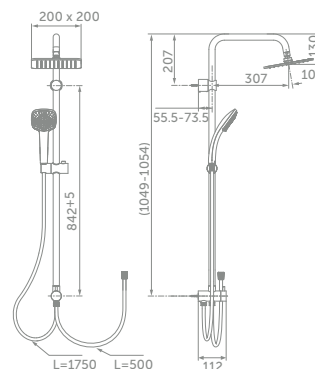

### MODEL

Sprchový systém s přípojkou pro nástěnnou baterii, ruční sprcha „Cube“ a hlavová sprcha

### OBJEDNACÍ ČÍSLO

A5862AA

Sprchový systém s přípojkou pro podomítkovou baterii, ruční sprcha „Cube“ a hlavová sprcha

A5834AA

### VLASTNOSTI

- Velká kovová hlavová sprcha – 200 x 200 mm
- Ruční sprcha Idealrain Cube 100 x 100 mm se 3 funkcemi
- Sprchová hadice Idealflex 1750 mm
- Úhlově a výškově nastavitelný držák ruční sprchy na tyči