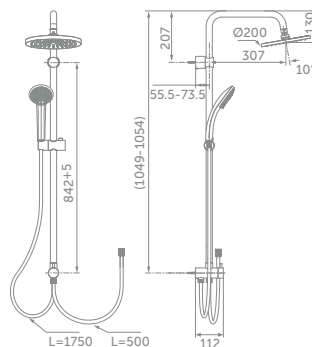

### VLASTNOSTI

- Velká hlavová sprcha – Ø 200 mm
- Ruční sprcha Idealrain Ø 100 mm se 3 funkcemi
- Možnost vertikálního nastavení hlavové sprchy během instalace
- Sprchová hadice Idealflex 1600 mm
- Úhlově a výškově nastavitelný držák ruční sprchy na tyči
- Termostatická kartuše FirmaFlow® Therm

### VLASTNOSTI

- Velká hlavová sprcha – Ø 200 mm
- Ruční sprcha Idealrain Ø 100 mm se 3 funkcemi
- Sprchová hadice Idealflex 1600 mm
- Úhlově a výškově nastavitelný držák ruční sprchy na tyči
- Termostatická kartuše FirmaFlow® Therm

## Sprchový systém Idealrain s přípojkou pro nástěnnou baterii

MODEL	OBJEDNACÍ ČÍSLO
Sprchový systém s přípojkou pro nástěnnou baterii, ruční sprcha a hlavová sprcha	A6281AA

### VLASTNOSTI

- Velká hlavová sprcha – Ø 200 mm
- Ruční sprcha Idealrain Ø 80 mm s 1 funkcí
- Sprchová hadice 1750 mm
- Úhlově a výškově nastavitelný držák ruční sprchy na tyči