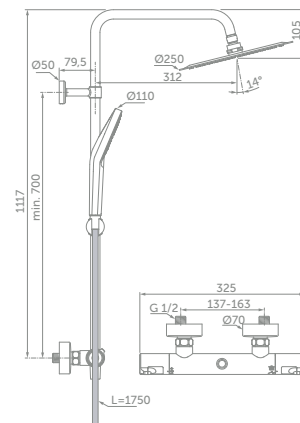

### VLASTNOSTI

- Kovová hlavová sprcha velikosti XL – Ø 250 mm
- Ruční sprcha Idealrain Evo Jet Circle Ø 125 mm se 3 funkcemi
- Možnost vertikálního a horizontálního nastavení hlavové sprchy během instalace
- Sprchová hadice Idealflex 1750 mm
- Úhlově a výškově nastavitelný držák ruční sprchy na tyči
- Termostatická kartuše FirmaFlow® Therm

### MODEL

Sprchová termostatická baterie, ruční sprcha „Circle“ a hlavová sprcha

### VLASTNOSTI

- Kovová hlavová sprcha velikosti XL – Ø 250 mm
- Ruční sprcha Idealrain Evo Circle Ø 110 mm se 3 funkcemi
- Sprchová hadice Idealflex 1750 mm
- Úhlově a výškově nastavitelný držák ruční sprchy na tyči
- Termostatická kartuše FirmaFlow® Therm