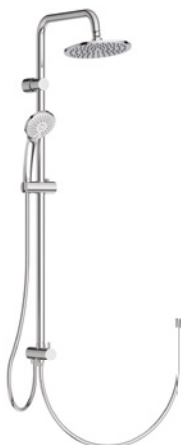

### OBJEDNACÍ ČÍSLO

A5862AA

Sprchový systém s přípojkou pro podomítkovou baterii, ruční sprcha „Cube“ a hlavová sprcha

A5834AA

### VLASTNOSTI

- Velká kovová hlavová sprcha – 200 x 200 mm
- Ruční sprcha Idealrain Cube 100 x 100 mm se 3 funkcemi
- Sprchová hadice Idealflex 1750 mm
- Úhlově a výškově nastavitelný držák ruční sprchy na tyči

## Sprchový systém Idealrain s přípojkou pro nástěnnou/podomítkovou baterii