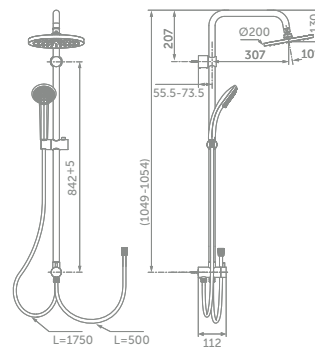

### MODEL

Sprchový systém s přípojkou pro nástěnnou baterii, ruční sprcha a hlavová sprcha

### OBJEDNACÍ ČÍSLO

A5691AA

Sprchový systém s přípojkou pro podomítkovou baterii, ruční sprcha a hlavová sprcha

A5689AA

### VLASTNOSTI

- Velká kovová hlavová sprcha – Ø 200 mm
- Ruční sprcha Idealrain Ø 100 mm se 3 funkcemi
- Sprchová hadice Idealflex 1750 mm
- Úhlově a výškově nastavitelný držák ruční sprchy na tyči