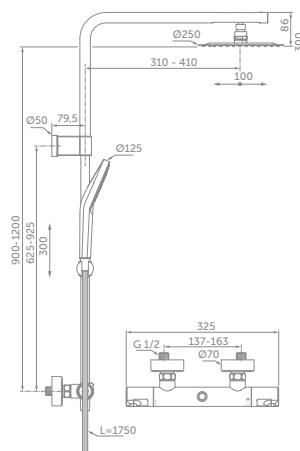

### VLASTNOSTI

- Kovová hlavová sprcha velikosti XL – Ø 250 mm
- Ruční sprcha Idealrain Evo Jet Circle Ø 125 mm se 3 funkcemi
- Možnost vertikálního a horizontálního nastavení hlavové sprchy během instalace
- Sprchová hadice Idealflex 1750 mm
- Úhlově a výškově nastavitelný držák ruční sprchy na tyči
- Termostatická kartuše FirmaFlow® Therm