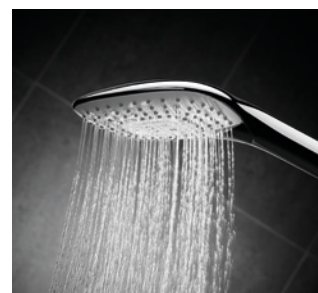

## ROZPTYL VODY

Čím větší je hlavová sprcha, tím lepšího pokrytí těla dosáhnete. Některé hlavové sprchy jsou otočné, aby splnily specifické potřeby uživatelů.

## REŽIMY PROUDU

Ruční sprchy nabízejí několik režimů sprchových proudů, které se vám zaručeně trefí do nálady.

**MASSAGE**

Osvěžující proud, který revitalizuje pokožku.

**AERATED RAIN**

Proud vody, který nasává vzduch pro šetrnou a zážitkovou očistu.

**FINE RAIN**

Jemný, ale velkorysý proud vody, který očistí tělo a uklidní duši.

**RAIN**

Relaxační dešťová sprcha, která pokryje celé tělo.

	<b>DROP JET</b>	<b>MASSAGE</b>	<b>RAIN</b>	<b>AERATED RAIN</b>	<b>FINE RAIN</b>
Idealrain Evo Jet	•	•	•		
Idealrain Evo		•	•	•	
Idealrain		•	•		•