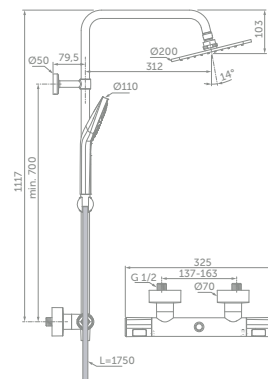

Sprchový systém Ceratherm C100

MODEL

Sprchová termostatická baterie, ruční sprcha „Diamond“ a hlavová sprcha A7540AA

OBJEDNACÍ ČÍSLO

VLASTNOSTI

- Velká kovová hlavová sprcha – 200 x 200 mm
- Ruční sprcha Idealrain Evo Diamond Ø 110 mm se 3 funkcemi
- Sprchová hadice Idealflex 1750 mm
- Úhlově a výškově nastavitelný držák ruční sprchy na tyči
- Termostatická kartuše FirmaFlow® Therm

Sprchový systém Ceratherm T100 Flex

MODEL

Sprchová termostatická baterie, ruční sprcha „Diamond“ a hlavová sprcha A7705AA

OBJEDNACÍ ČÍSLO

Sprchová termostatická baterie s vanovým výtokem, ruční sprcha „Diamond“ a hlavová sprcha (Dostupné v roce 2022) A7591AA

VLASTNOSTI

- Kovová hlavová sprcha velikosti XL – 200 x 300 mm
- Ruční sprcha Idealrain Evo Jet Diamond Ø 125 mm se 3 funkcemi
- Možnost vertikálního a horizontálního nastavení hlavové sprchy během instalace
- Sprchová hadice Idealflex 1750 mm
- Úhlově a výškově nastavitelný držák ruční sprchy na tyči
- Termostatická kartuše FirmaFlow® Therm

Sprchový systém Ceratherm T100

MODEL

Sprchová termostatická baterie, ruční sprcha „Diamond“ a hlavová sprcha A7240AA

OBJEDNACÍ ČÍSLO

VLASTNOSTI

- Velká kovová hlavová sprcha – 200 x 200 mm
- Ruční sprcha Idealrain Evo Diamond Ø 110 mm se 3 funkcemi
- Sprchová hadice Idealflex 1750 mm
- Úhlově a výškově nastavitelný držák ruční sprchy na tyči
- Termostatická kartuše FirmaFlow® Therm