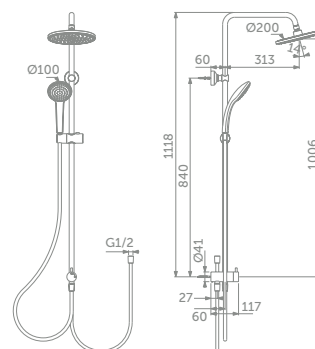

COMFORT

Sprchový systém Idealrain s přípojkou pro nástěnnou baterii – Silk Black

MODEL

Sprchový systém s přípojkou pro nástěnnou baterii, ruční sprcha a hlavová sprcha

OBJEDNACÍ ČÍSLO

BC747XG

VLASTNOSTI

- Barevné provedení Silk Black (XG) – hedvábně černá
- Velká hlavová sprcha – Ø 200 mm
- Ruční sprcha Idealrain Ø 100 mm s 1 funkcí
- Sprchová hadice Idealflex 1750 mm
- Úhlově a výškově nastavitelný držák ruční sprchy na tyči

Sprchový systém Idealrain s přípojkou pro nástěnnou/podomítkovou baterii

MODEL

Sprchový systém s přípojkou pro nástěnnou baterii, ruční sprcha „Cube“ a hlavová sprcha

OBJEDNACÍ ČÍSLO

A5862AA

Sprchový systém s přípojkou pro podomítkovou baterii, ruční sprcha „Cube“ a hlavová sprcha

A5834AA

VLASTNOSTI

- Velká kovová hlavová sprcha – 200 x 200 mm
- Ruční sprcha Idealrain Cube 100 x 100 mm se 3 funkcemi
- Sprchová hadice Idealflex 1750 mm
- Úhlově a výškově nastavitelný držák ruční sprchy na tyči

Sprchový systém Idealrain s přípojkou pro nástěnnou/podomítkovou baterii

MODEL

Sprchový systém s přípojkou pro nástěnnou baterii, ruční sprcha a hlavová sprcha

OBJEDNACÍ ČÍSLO

A5691AA

Sprchový systém s přípojkou pro podomítkovou baterii, ruční sprcha a hlavová sprcha

A5689AA

VLASTNOSTI

- Velká kovová hlavová sprcha – Ø 200 mm
- Ruční sprcha Idealrain Ø 100 mm se 3 funkcemi
- Sprchová hadice Idealflex 1750 mm
- Úhlově a výškově nastavitelný držák ruční sprchy na tyči