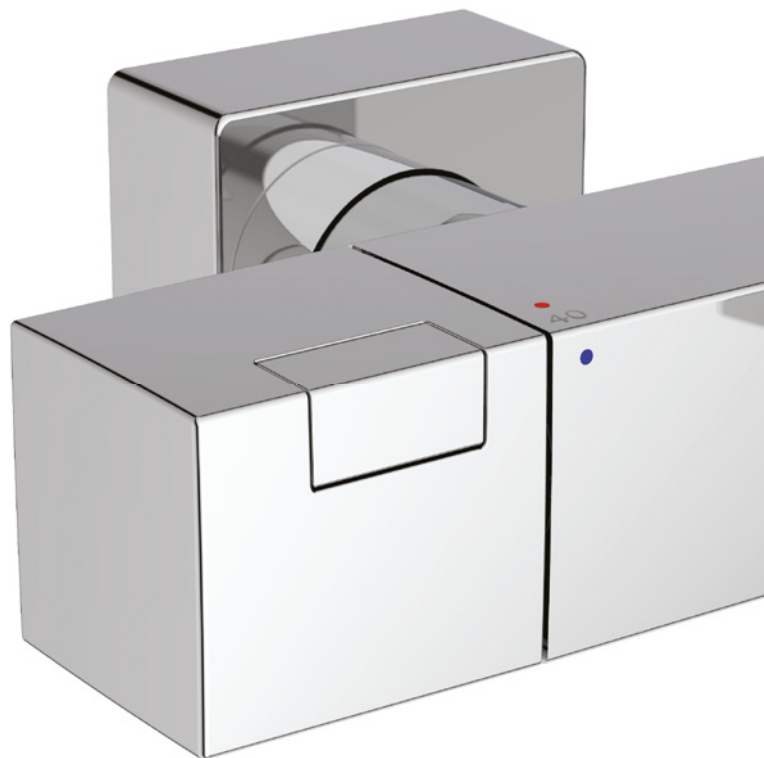

Sprchový systém A7542AA Ceratherm C:100 – hranatý

Design

Minimalistické, s odvážným geometrickým designem, plochými povrchy a extra velkými hlavovými sprchami – tyto špičkové sprchy se mohou stát reprezentativním prvkem.

Díky systému uchycení EasyMount, integrovanému přepínači v rukojeti a technologii Cool Body, která zajišťuje vynikající bezpečnost, jsou také skvěle funkční.

CERATHERM C100

Výrazný pravouhý design se zapuštěným tlačítkem.