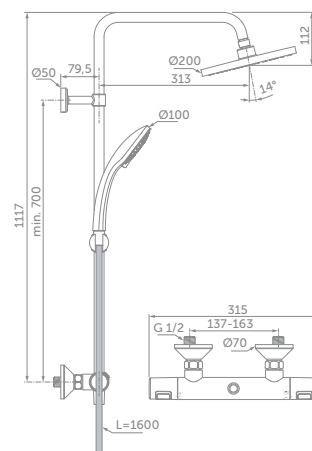

### VLASTNOSTI

- Velká hlavová sprcha – Ø 200 mm
- Ruční sprcha Idealrain Ø 100 mm se 3 funkcemi
- Možnost vertikálního nastavení hlavové sprchy během instalace
- Sprchová hadice Idealflex 1600 mm
- Úhlově a výškově nastavitelný držák ruční sprchy na tyči
- Termostatická kartuše FirmaFlow® Therm

### VLASTNOSTI

- Velká hlavová sprcha – Ø 200 mm
- Ruční sprcha Idealrain Ø 100 mm se 3 funkcemi
- Sprchová hadice Idealflex 1600 mm
- Úhlově a výškově nastavitelný držák ruční sprchy na tyči
- Termostatická kartuše FirmaFlow® Therm