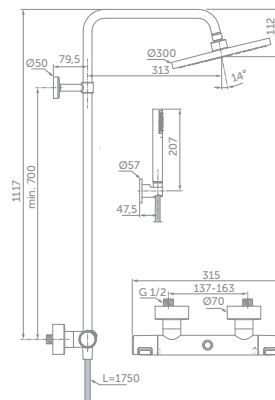

DESIGN

Sprchový systém Ceratherm T25 – Silk Black

MODEL

Sprchová termostatická baterie, ruční sprcha „Stick“ a hlavová sprcha

OBJEDNACÍ ČÍSLO

BC748XG

VLASTNOSTI

- Barevné provedení Silk Black (XG) – hedvábně černá
- Kovová hlavová sprcha velikosti XXL – Ø 300 mm
- Kovová ruční sprcha s tyčkovou rukojetí a 1 funkcí
- Sprchová hadice Idealflex 1750 mm
- Termostatická kartuše FirmaFlow® Therm

Sprchový systém Ceratherm C100 - hranatý

MODEL

Sprchová termostatická baterie, ruční sprcha „Stick“ (hranatý tvar) a hlavová sprcha

OBJEDNACÍ ČÍSLO

A7543AA

VLASTNOSTI

- Kovová hlavová sprcha velikosti XXL – 300 x 300 mm
- Kovová ruční sprcha s tyčkovou rukojetí (hranatý tvar) a 1 funkcí
- Sprchová hadice Idealflex 1750 mm
- Úhlově a výškově nastavitelný držák ruční sprchy na tyči
- Termostatická kartuše FirmaFlow® Therm