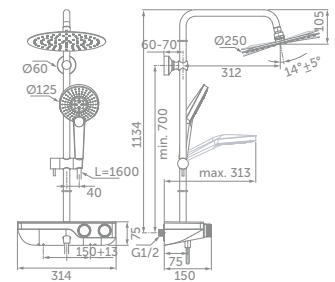

## Sprchový systém Ceratherm S200 s poličkou – oblé

**MODEL**  
 Sprchová termostatická baterie, ruční sprcha „Circle“ a hlavová sprcha

**OBJEDNACÍ ČÍSLO**  
 A7331AA

**VLASTNOSTI**

- Kovová hlavová sprcha velikosti XL – Ø 250 mm
- Ruční sprcha Idealrain Evo Jet Circle Ø 125 mm se 3 funkcemi
- Sprchová hadice Idealflex 1750 mm
- Úhlově a výškově nastavitelný držák ruční sprchy na tyči
- Termostatická kartuše FirmaFlow® Therm

## Sprchový systém Ceratherm C100 – hranatý

**MODEL**  
 Sprchová termostatická baterie, ruční sprcha „Stick“ (hranatý tvar) a hlavová sprcha

**OBJEDNACÍ ČÍSLO**  
 A7542AA

**VLASTNOSTI**

- Kovová hlavová sprcha velikosti XXL – 300 x 300 mm
- Kovová ruční sprcha s tyčkovou rukojetí (hranatý tvar) s 1 funkcí
- Sprchová hadice Idealflex 1750 mm
- Úhlově a výškově nastavitelný držák ruční sprchy na tyči
- Termostatická kartuše FirmaFlow® Therm