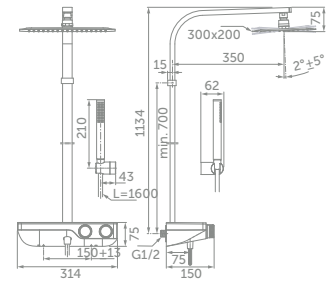

## Sprchový systém Ceratherm S200 s poličkou – hranatý

**MODEL**  
 Sprchová termostatická baterie, ruční sprcha „Stick“ a hlavová sprcha

**OBJEDNACÍ ČÍSLO**  
 A7332AA

**VLASTNOSTI**

- Kovová hlavová sprcha velikosti XL – 200 x 300 mm
- Kovová ruční sprcha s tyčkovou rukojetí a 1 funkcí
- Sprchová hadice Idealflex 1750 mm
- Termostatická kartuše FirmaFlow® Therm