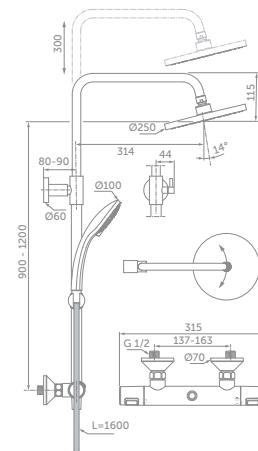

### VLASTNOSTI

- Hlavová sprcha velikosti XL – Ø 250 mm
- Ruční sprcha Idealrain Ø 100 mm se 3 funkcemi
- Možnost vertikálního nastavení hlavové sprchy během instalace
- Sprchová hadice Idealflex 1600 mm
- Úhlově a výškově nastavitelný držák ruční sprchy na tyči
- Termostatická kartuše FirmaFlow® Therm