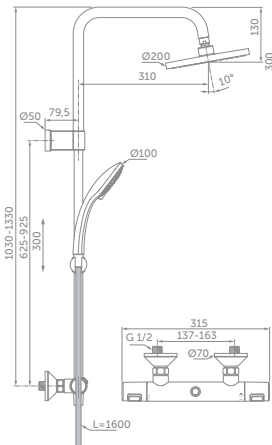

VLASTNOSTI

- Velká hlavová sprcha – Ø 200 mm
- Ruční sprcha Idealrain Ø 100 mm se 3 funkcemi
- Možnost vertikálního nastavení hlavové sprchy během instalace
- Sprchová hadice Idealflex 1600 mm
- Úhlově a výškově nastavitelný držák ruční sprchy na tyči
- Termostatická kartuše FirmaFlow® Therm