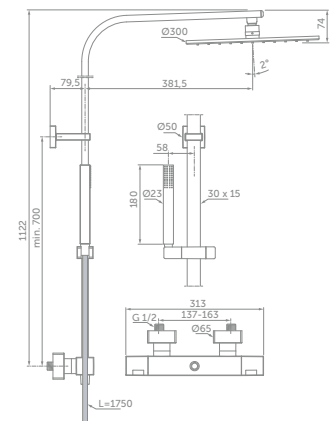

## Sprchový systém Ceratherm C100 – hranatý

**MODEL**  
 Sprchová termostatická baterie, ruční sprcha „Stick“ (hranatý tvar) a hlavová sprcha

**OBJEDNACÍ ČÍSLO**  
 A7542AA

**VLASTNOSTI**

- Kovová hlavová sprcha velikosti XXL – 300 x 300 mm
- Kovová ruční sprcha s tyčkovou rukojetí (hranatý tvar) s 1 funkcí
- Sprchová hadice Idealflex 1750 mm
- Úhlově a výškově nastavitelný držák ruční sprchy na tyči
- Termostatická kartuše FirmaFlow® Therm