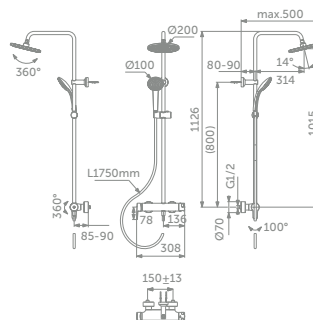

### VLASTNOSTI

- Velká hlavová sprcha – Ø 200 mm
- Ruční sprcha Idealrain Ø 100 mm s 1 funkcí
- Sprchová hadice Idealflex 1750 mm
- Úhlově a výškově nastavitelný držák ruční sprchy na tyči
- Kartuše s keramickými disky FirmaFlow®