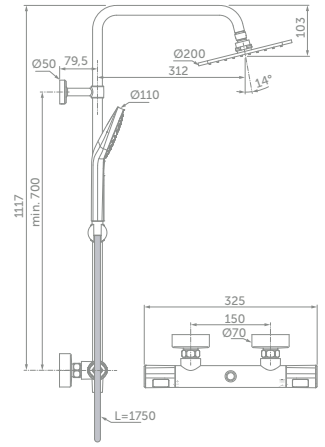

Sprchový systém Ceratherm T100

MODEL

Sprchová termostatická baterie, ruční sprcha „Diamond“ a hlavová sprcha A7242AA

OBJEDNACÍ ČÍSLO

VLASTNOSTI

- Velká kovová hlavová sprcha – 200 x 200 mm
- Ruční sprcha Idealrain Evo Diamond Ø 110 mm se 3 funkcemi
- Sprchová hadice Idealflex 1750 mm
- Úhlově a výškově nastavitelný držák ruční sprchy na tyči
- Termostatická kartuše FirmaFlow® Therm

Sprchový systém Ceratherm T25 – Silk Black

MODEL

Sprchová termostatická baterie, ruční sprcha a hlavová sprcha

OBJEDNACÍ ČÍSLO

A7571XG

VLASTNOSTI

- Barevné provedení Silk Black (XG) – hedvábně černá
- Velká hlavová sprcha – Ø 200 mm
- Ruční sprcha Idealrain Ø 100 mm s 1 funkcí
- Sprchová hadice Idealflex 1750 mm
- Úhlově a výškově nastavitelný držák ruční sprchy na tyči
- Termostatická kartuše FirmaFlow® Therm

Sprchový systém Ceratherm T50

MODEL

Sprchová termostatická baterie, ruční sprcha „Circle“ a hlavová sprcha

OBJEDNACÍ ČÍSLO

A7227AA

VLASTNOSTI

- Velká kovová hlavová sprcha – Ø 200 mm
- Ruční sprcha Idealrain Evo Circle Ø 110 mm se 3 funkcemi
- Sprchová hadice Idealflex 1750 mm
- Úhlově a výškově nastavitelný držák ruční sprchy na tyči
- Termostatická kartuše FirmaFlow® Therm