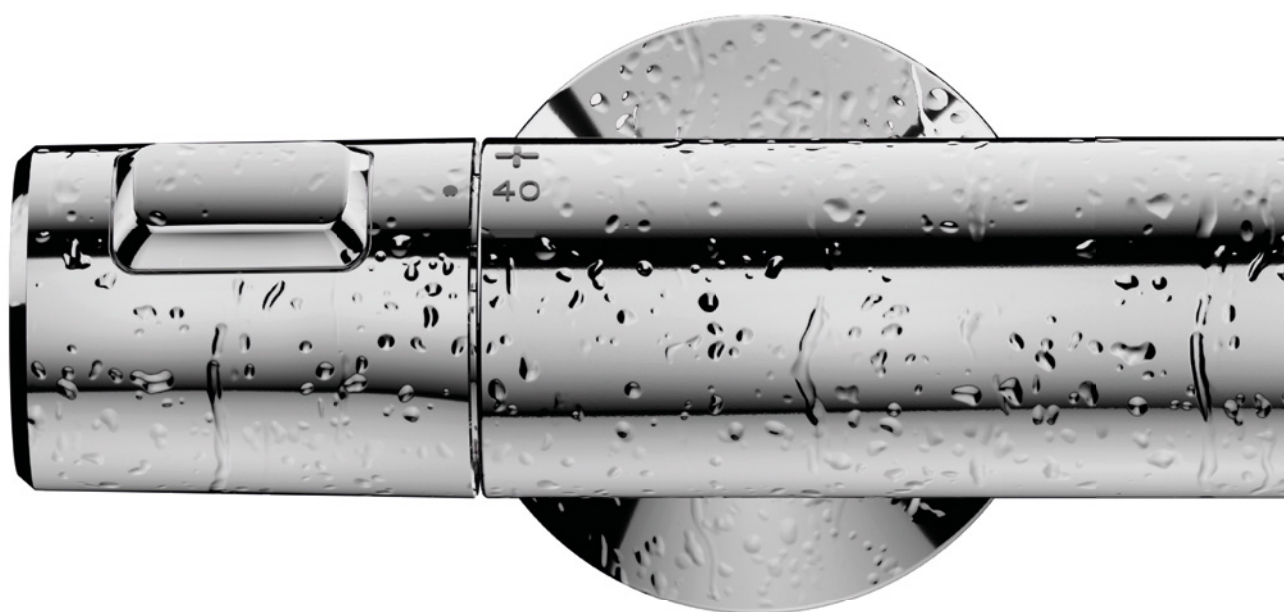

COOL BODY

Bezpečnější sprchování.

Ať už preferujete jakoukoli teplotu, naše sprchové termostatické baterie zůstávají díky technologii Cool Body chladné na dotek. Inovativní design zajišťuje, že horká voda uvnitř baterie je vždy izolována studenou, takže je povrch chladný na dotek. Uživatelé bez ohledu na věk a schopnosti jsou tak chráněni před opařením a mají k dispozici maximální komfort.