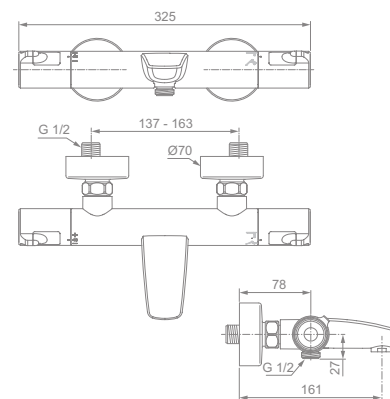

TERMOSTATICKÉ BATERIE – CERATHERM T50

Model

vanová nástěnná

Objednací číslo

A7223AA

Záruka na vodovodní baterie 5 let

Omezovač teplé vody

40 °C Bezpečnostní tlačítko

Cool Body chladné na dotek

FirmaFlow Therm kartuše s keramickými disky

Vhodné pro vysoký tlak vody