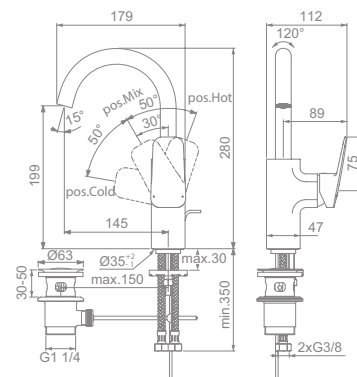

Objednací číslo

BD235AA

BD234AA

UMYVADLOVÁ BATERIE PODOMÍTKOVÁ

Model

díl 2 nadomítková část

díl 1 podomítková část

- Kartuše 28 mm FirmaFlow® s keramickými disky a omezovačem teplé vody
- Kovový vývod 180mm s perlátorem s průtokem 5 l/min
- Kovová ovládací páka a rozeta
- Povrchová úprava: chrom