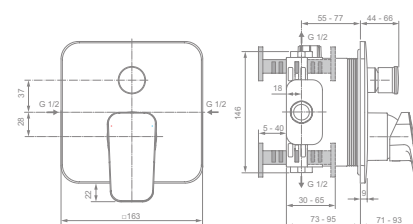

VANOVÁ BATERIE NÁSTĚNNÁ

Model	Objednací číslo
bez sprchového příslušenství	BD256AA
se sprchovým příslušenstvím	BD258AA

- Kartuše 38 mm FirmaFlow® s keramickými disky
- Automatický přepínač
- S-připojky s nízkou hlučností
- Se zařízením na zamezení zpětného toku.
- Kovové rozety
- Sprch. přísl.: 1-funkční ruční sprcha, kovová sprchová hadice 150 cm, pevný držák sprchy

SPRCHOVÁ BATERIE PODOMÍTKOVÁ

Model	Objednací číslo
sprchová baterie podomítková vč. podomítkového dílu	BD252AA
sprchová baterie podomítková, díl 2	BD254AA
univerzální podomítkový díl 1 (EASY-Box)	A1000NU

- Kartuše Ø 47 mm s keramickými disky a omezovačem teplé vody
- Chromovaná plastová rozeta

VANOVÁ BATERIE PODOMÍTKOVÁ

Model	Objednací číslo
vanová baterie podomítková vč. podomítkového dílu	BD259AA
vanová baterie podomítková, díl 2	BD263AA
univerzální podomítkový díl 1 (EASY-Box)	A1000NU

- Kartuše Ø 47 mm s keramickými disky
- Chromovaná plastová rozeta
- Automatický přepínač

VANOVÁ BATERIE STOJÁNKOVÁ

Model	Objednací číslo
Vanová baterie stojánková	BD257AA

- Kartuše 38 mm FirmaFlow® s keramickými disky
- Automatický přepínač
- Instalace Easyfix
- Se zařízením na zamezení zpětného toku.
- Flexibilní hadice G3/8.

Lightmove®

Click technologie