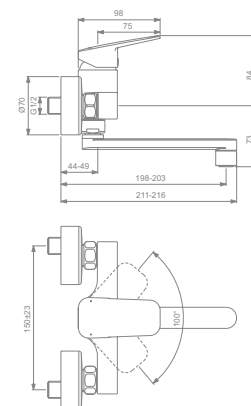

Lightmove®

Click technologie