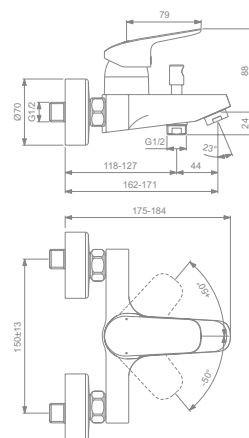

BIDETOVÁ BATERIE

Model	Objednací číslo
s kovovou odtokovou garniturou	B1718AA

- Kartuše FirmaFlow® Ø 38 mm s keramickými disky (LightMove®) s omezovačem průtoku teplé vody
- Click technologie
- Perlátor s průtokem 5 l/min
- Instalace Easyfix
- Flexibilní hadice G3/8"
- Povrchová úprava SmartShine®

SPRCHOVÁ BATERIE NÁSTĚNNÁ

Model	Objednací číslo
bez sprchového příslušenství	B1720AA

- Kartuše FirmaFlow® Ø 38 mm s keramickými disky (LightMove®) s omezovačem průtoku teplé vody
- Click technologie
- S-připojky s nízkou hlučností
- Se zařízením na zamezení zpětného toku
- Povrchová úprava SmartShine®

VANOVÁ BATERIE NÁSTĚNNÁ

Model	Objednací číslo
bez sprchového příslušenství	B1721AA

- Kartuše FirmaFlow® Ø 38 mm s keramickými disky (LightMove®) s omezovačem průtoku teplé vody
- Automatický přepínač
- Click technologie
- S-připojky s nízkou hlučností
- Se zařízením na zamezení zpětného toku
- Povrchová úprava SmartShine®

VANOVÁ BATERIE NÁSTĚNNÁ SE SPRCHOVÝM PŘÍSLUŠENSTVÍM

Model	Objednací číslo
se sprchovým příslušenstvím	B1722AA

- Kartuše FirmaFlow® Ø 38 mm s keramickými disky (LightMove®) s omezovačem průtoku teplé vody
- Automatický přepínač
- Sprchové příslušenství: 1-funkční sprcha Idealrain 80 mm, kovová sprchová hadice 150 cm, pevný držák sprchy
- Click technologie
- S-připojky s nízkou hlučností
- Se zařízením na zamezení zpětného toku
- Povrchová úprava SmartShine®