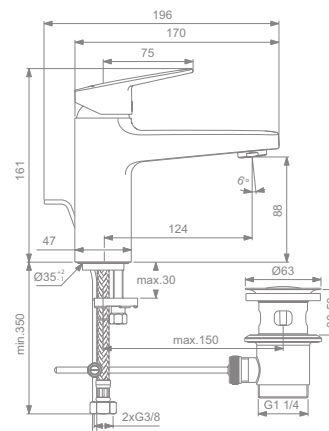

UMYVADLOVÁ BATERIE PICCOLO

Model	Objednací číslo
s kovovou odtokovou garniturou, upevnění EASY FIX +	BD273AA
s kovovou odtokovou garniturou	BD204AA
s plastovou odtokovou garniturou	BD202AA
bez odtokové garnitury	BD200AA
„BlueStart“, s kovovou odtokovou garniturou	BD205AA
„BlueStart“, s plastovou odtokovou garniturou	BD203AA
„BlueStart“, bez odtokové garnitury	BD201AA
s Click-Clack uzávěrem odpadu	BD206AA

- Kartuše 38 mm FirmaFlow® s keramickými disky
- Perlátor s průtokem 5 l/min
- Instalace Easyfix / u modelu BD273AA s Easyfix+
- Flexibilní hadice G3/8"
- Povrchová úprava: chrom

UMYVADLOVÁ BATERIE

Model	Objednací číslo
s kovovou odtokovou garniturou, upevnění EASY FIX +	BD274AA
s kovovou odtokovou garniturou	BD214AA
s plastovou odtokovou garniturou	BD212AA
bez odtokové garnitury	BD209AA
„BlueStart“, s kovovou odtokovou garniturou	BD215AA
„BlueStart“, s plastovou odtokovou garniturou	BD213AA
„BlueStart“, bez odtokové garnitury	BD211AA
s řetízkem	BD210AA
s Click-Clack uzávěrem odpadu	BD216AA
nížkotlaká, s kovovou odtokovou garniturou	BD217AA
„BlueStart“, s prodlouženou pákou, s kovovou odtokovou garniturou	BD218AA

- Kartuše 38 mm FirmaFlow® s keramickými disky s omezovačem teplé vody
- Perlátor s průtokem 5 l/min
- Instalace Easyfix/ u modelu BD274AA EasyFix+
- Flexibilní hadice G3/8"
- Povrchová úprava: chrom

UMYVADLOVÁ BATERIE GRANDE