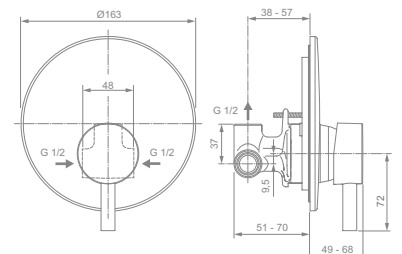

SPRCHOVÁ BATERIE PODOMÍTKOVÁ

Model

sprchová baterie podomítková vč. podomítkového dílu

A6940AA

- HWTC CLICK-kartuše Ø 47 mm s keramickými disky a omezovačem teplé vody
- Povrchová úprava SmartShine®

EasyFix  
snadná a rychlá  
instalace