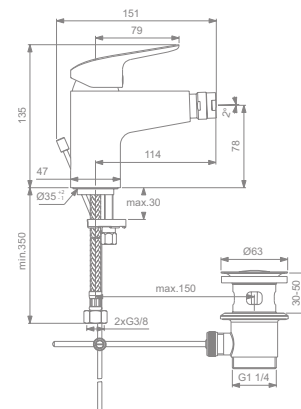

BIDETOVÁ BATERIE

Model	Objednací číslo
s kovovou odtokovou garniturou	B1718AA

- Kartuše FirmaFlow® Ø 38 mm s keramickými disky (LightMove®) s omezovačem průtoku teplé vody
- Click technologie
- Perlátor s průtokem 5 l/min
- Instalace Easyfix
- Flexibilní hadice G3/8"
- Povrchová úprava SmartShine®

SPRCHOVÁ BATERIE NÁSTĚNNÁ

Model	Objednací číslo
bez sprchového příslušenství	B1720AA

- Kartuše FirmaFlow® Ø 38 mm s keramickými disky (LightMove®) s omezovačem průtoku teplé vody
- Click technologie
- S-připojky s nízkou hlučností
- Se zařízením na zamezení zpětného toku
- Povrchová úprava SmartShine®

VANOVÁ BATERIE NÁSTĚNNÁ

Model	Objednací číslo
bez sprchového příslušenství	B1721AA

- Kartuše FirmaFlow® Ø 38 mm s keramickými disky (LightMove®) s omezovačem průtoku teplé vody
- Automatický přepínač
- Click technologie
- S-připojky s nízkou hlučností
- Se zařízením na zamezení zpětného toku
- Povrchová úprava SmartShine®

VANOVÁ BATERIE NÁSTĚNNÁ SE SPRCHOVÝM PŘÍSLUŠENSTVÍM

Model	Objednací číslo
se sprchovým příslušenstvím	B1722AA

- Kartuše FirmaFlow® Ø 38 mm s keramickými disky (LightMove®) s omezovačem průtoku teplé vody
- Automatický přepínač
- Sprchové příslušenství: 1-funkční sprcha Idealrain 80 mm, kovová sprchová hadice 150 cm, pevný držák sprchy
- Click technologie
- S-připojky s nízkou hlučností
- Se zařízením na zamezení zpětného toku
- Povrchová úprava SmartShine®