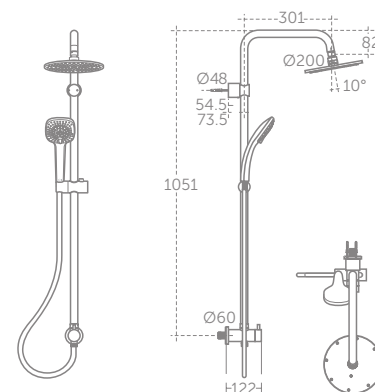

## SPRCHOVÝ SYSTÉM CERATHERM T100

<b>Model</b>	Objednací číslo
Sprchový systém s termostatickou baterií CeraTherm C100, hranatá ruční sprcha	A7542AA

- Hlavová sprcha kovová 300x300mm
- 1 funkční hranatá ruční sprcha
- Sprchová hadice Idealflex 1750 mm
- Sprchová tyč s nastavitelným posuvným držákem ruční sprchy
- FirmaFlow® Therm – termostatická kartuše

## SPRCHOVÝ SYSTÉM – HLAVOVÁ SPRCHA Ø 200 MM

<b>Model</b>	Objednací číslo
pro kombinaci s podomítkovou baterií	A5889AA
pro kombinaci s nástěnnou baterií	A5691AA

- 3-funkční ruční sprcha Ø 100 mm (děšť | tropický déšť | masážní proud).
- Sprchová tyč s posuvným držákem sprchy
- Hadice „Idealflex“ 1750 mm
- Odstranitelný regulátor průtoku vody (12l/min)