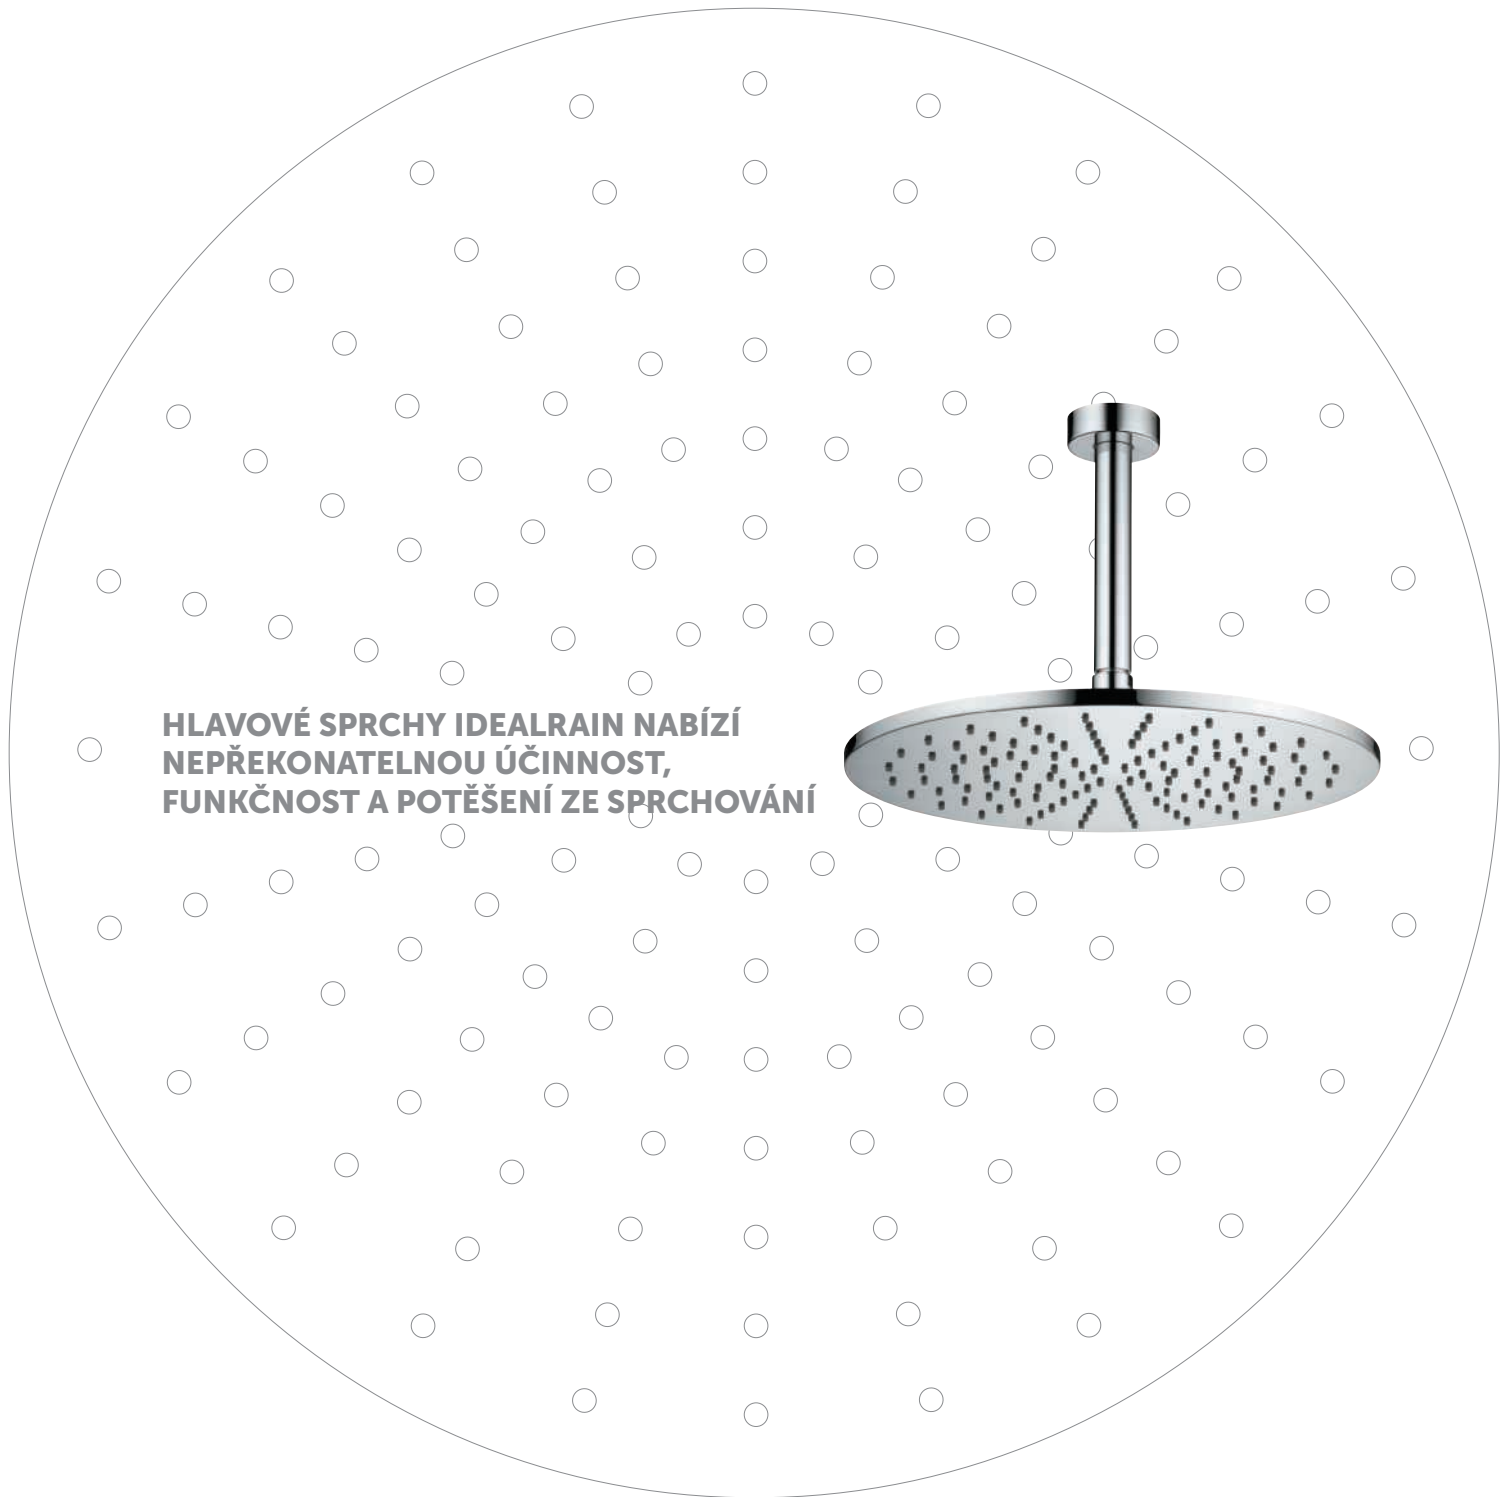

### Perličková sprcha

TECHNOLOGIE DROP JET VYTVÁŘÍ JEDINEČNÉ VELKÉ A MĚKKÉ KAPKY VODY PRO LUXUSNÍ ZÁŽITEK, KTERÝ VÁS ZBAVÍ STRESU.

02

### Masáž

REŽIM MASÁŽNÍ SPRCHY PŘINÁŠÍ SKUTEČNĚ POVZBUZUJÍCÍ ZÁŽITEK

03

# *Hlavové sprchy* Idealrain

**HLAVOVÉ SPRCHY IDEALRAIN NABÍZÍ  
NEPŘEKONATELNOU ÚČINNOST,  
FUNKČNOST A POTĚŠENÍ ZE SPRCHOVÁNÍ**