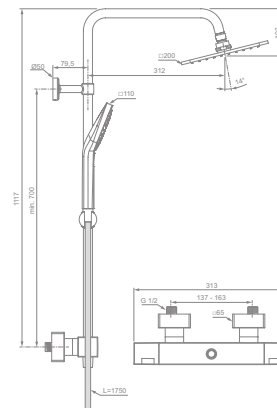

### Objednací číslo

A7540AA

- Hlavová sprcha kovová 200x200mm
- 3 funkční ruční sprcha Evo D 110
- Sprchová hadice Idealflex 1750 mm
- Sprchová tyč s nastavitelným posuvným držákem ruční sprchy
- FirmaFlow® Therm – termostatická kartuše