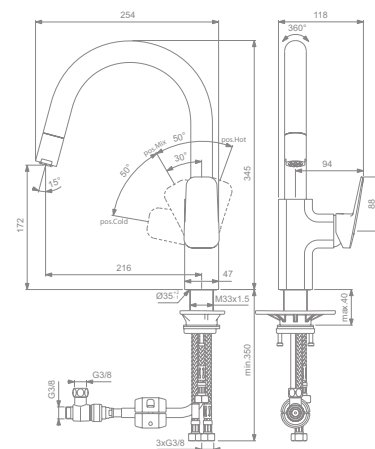

CERAPLAN – KUCHYŇSKÉ BATERIE

KUCHYŇSKÁ BATERIE S OTOČNÝM VÝVODEM A SPRCHOU (1F)

Model

s otočným vývodem a vytahovací 1 funkční sprchou

- Kartuše 38 mm FirmaFlow® s keramickými disky
- Otočný vývod 360°, R200 mm
- Komfortní zóna (výška pod perlátorem) 172 mm
- Vytahovací ruční 1 funkční sprcha
- Flexibilní hadice G3/8.

Objednací číslo

BD337AA