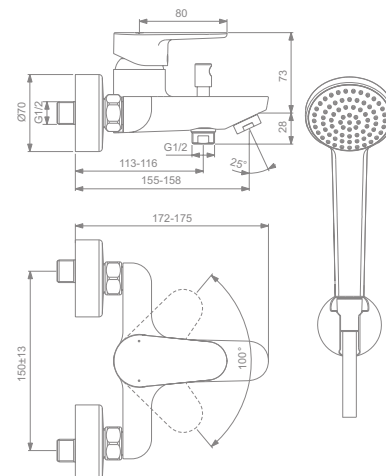

VANOVÁ BATERIE NÁSTĚNNÁ SE SPRCHOVÝM PŘÍSLUŠENSTVÍM

Model

se sprchovým příslušenstvím

Objednací číslo

BC706AA

- Kartuše 38 mm FirmaFlow® (LightMove®) s keramickými disky
- Sprchové příslušenství: sprchová hlavice Idealrain, sprchová hadice 150 cm a pevný držák sprchy.
- S-připojky s nízkou hlučností
- Se zařízením na zamezení zpětného toku
- Povrchová úprava SmartShine®