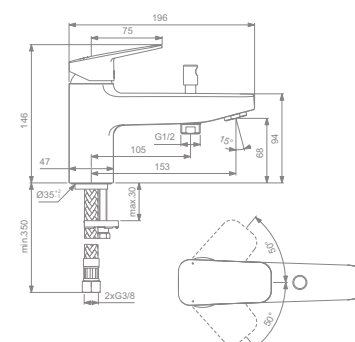

- Kartuše Ø 47 mm s keramickými disky
- Chromovaná plastová rozeta
- Automatický přepínač

VANOVÁ BATERIE STOJÁNKOVÁ

Model	Objednací číslo
Vanová baterie stojánková	BD257AA

- Kartuše 38 mm FirmaFlow® s keramickými disky
- Automatický přepínač
- Instalace Easyfix
- Se zařízením na zamezení zpětného toku.
- Flexibilní hadice G3/8.