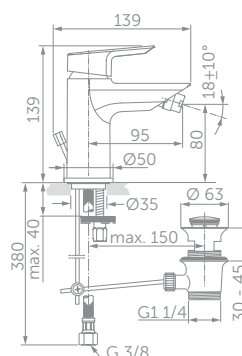

UMYVADLOVÁ BATERIE S OTOČNÝM VÝVODEM

MODEL	Objednací číslo
Umyvadlová baterie s otočným vývodem, s odtokovou garniturou	A6754AA
Umyvadlová baterie s otočným vývodem, bez odtokové garnitury	A6755AA

UMYVADLOVÁ BATERIE PODOMÍTKOVÁ

MODEL	Objednací číslo
Umyvadlová baterie podomítková, díl 2	A6578AA
Podomítkový díl 1	A5948NU

BIDETOVÁ BATERIE

MODEL	Objednací číslo
Bidetová baterie	A6579AA

VANOVÁ/SPRCHOVÁ BATERIE NÁSTĚNNÁ*

MODEL	Objednací číslo
Vanová baterie nástěnná	A6583AA
Sprchová baterie nástěnná	A6581AA
Vanová baterie nástěnná se sprchovým příslušenstvím	A6584AA

VANOVÁ/SPRCHOVÁ BATERIE PODOMÍTKOVÁ*

MODEL	Objednací číslo
Vanová baterie podomítková	A6586AA
Sprchová baterie podomítková	A6585AA
Univerzální podomítkový díl 1 (EASY-Box)	A1000NU

* Foto a výkres – pouze baterie vanové