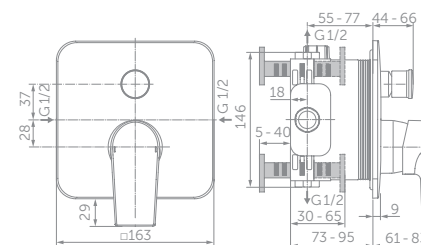

MODEL	Objednací číslo
Vanová baterie podomítková	A6586AA
Sprchová baterie podomítková	A6585AA
Univerzální podomítkový díl 1 (EASY-Box)	A1000NU