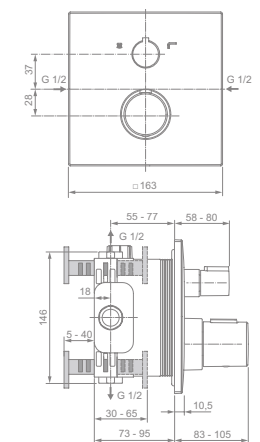

TERMOSTATICKÉ BATERIE – CERATHERM C100

Model

vanová podomítková (provedení chrom)
vanová podomítková (provedení ušlechtilá ocel)
vanová podomítková (provedení zlatá kartáčovaná)
vanová podomítková (provedení šedá magnetová)
univerzální podomítkový díl 1 (EASY-Box)

Objednací číslo

A7522AA

A7522GN

A7522A2

A7522A5

A1000NU