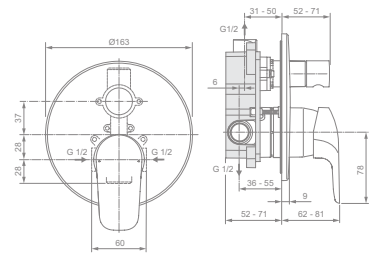

SPRCHOVÁ BATERIE PODOMÍTKOVÁ

Model

Sprchová baterie podomítková, díl 2	A6724AA
Univerzální podomítkový díl 1 (EASY-Box)	A1000NU

- Kartuše HWTC Ø 47 mm s keramickými disky
- Povrchová úprava SmartShine®

VANOVÁ BATERIE PODOMÍTKOVÁ

Model

Vanová baterie podomítková, díl 2	A6725AA

- Kartuše HWTC Ø 47 mm s keramickými disky
- Automatický přepínač
- Povrchová úprava SmartShine®

UMYVADLOVÁ/KUCHYŇSKÁ BATERIE NÁSTĚNNÁ

Model

umyvadlová/kuchyňská baterie nástěnná	Objednací číslo B1717AA

- Kartuše FirmaFlow® (LightMove®) 38 mm s keramickými disky a omezovačem teplé vody
- Perlátor s průtokem 5 l/min
- Vývod 160 mm
- Click technologie
- Instalace Easyfix
- Flexibilní hadice G3/8"
- Povrchová úprava SmartShine®

EasyFix
snadná a rychlá
instalace

Úspora vody

Click
technologie

BlueStart

Smart-
Shine

Lightmove®