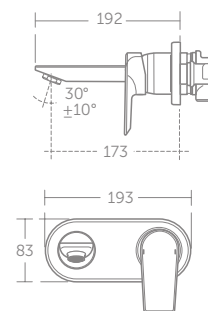

UMYVADLOVÁ BATERIE S OTOČNÝM VÝVODEM

MODEL	Objednací číslo
Umyvadlová baterie s otočným vývodem, s odtokovou garniturou	A6754AA
Umyvadlová baterie s otočným vývodem, bez odtokové garnitury	A6755AA

UMYVADLOVÁ BATERIE PODOMÍTKOVÁ

MODEL	Objednací číslo
Umyvadlová baterie podomítková, díl 2	A6578AA
Podomítkový díl 1	A5948NU

BIDETOVÁ BATERIE

MODEL	Objednací číslo
Bidetová baterie	A6579AA

VANOVÁ/SPRCHOVÁ BATERIE NÁSTĚNNÁ*

MODEL	Objednací číslo
Vanová baterie nástěnná	A6583AA
Sprchová baterie nástěnná	A6581AA
Vanová baterie nástěnná se sprchovým příslušenstvím	A6584AA

VANOVÁ/SPRCHOVÁ BATERIE PODOMÍTKOVÁ*

MODEL	Objednací číslo
Vanová baterie podomítková	A6586AA
Sprchová baterie podomítková	A6585AA
Univerzální podomítkový díl 1 (EASY-Box)	A1000NU

* Foto a výkres – pouze baterie vanové