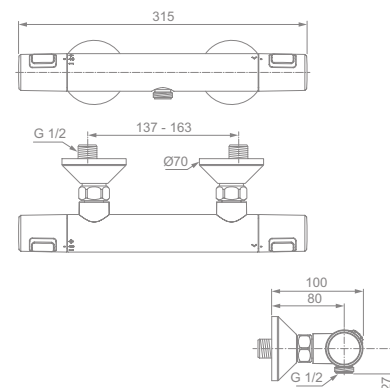

TERMOSTATICKÉ BATERIE

TERMOSTATICKÉ BATERIE – CERATHERM T25

Model

sprchová nástěnná

Objednací číslo

A7201AA