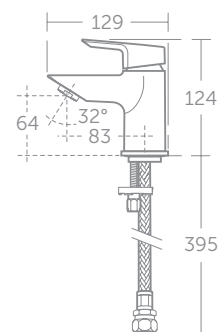

# Technické informace

---

UMYVADLOVÁ BATERIE PICCOLO

MODEL	Objednací číslo
Umyvadlová baterie PICCOLO, s odtokovou garniturou	A6566AA
Umyvadlová baterie PICCOLO, bez odtokové garnitury	A6568AA

UMYVADLOVÁ BATERIE