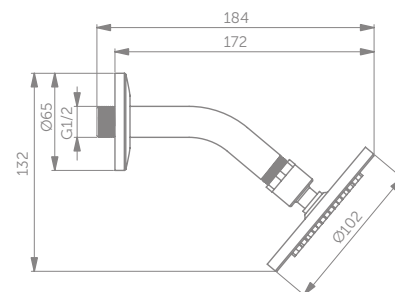

SPRCHOVÉ PŘÍSLUŠENSTVÍ IDEALRAIN

HLAVOVÁ SPRCHA Ø 100 MM

Model	Objednací číslo
hlavová sprcha Ø 100 mm (vč. přípevnění)	B9436AA
• Odstranitelný regulátor průtoku vody (12l/min)	

PŘIPEVNĚNÍ HLAVOVÝCH SPRCH

Model	Objednací číslo
přípevnění ke stěně 400 mm	B9445AA
přípevnění ke stěně 300 mm	B9444AA
přípevnění ke stropu 150 mm	B9446AA

IDEALRAIN CUBE HLAVOVÁ SPRCHA

Model	Objednací číslo
hlavová sprcha 200 x 200 mm	B0024AA
hlavová sprcha 300 x 300 mm	B0025AA
• Odstranitelný regulátor průtoku vody (12l/min)	

IDEALRAIN HLAVOVÁ SPRCHA

Model	Objednací číslo
hlavová sprcha Ø 200 mm	B9442AA
hlavová sprcha Ø 300 mm	A5834AA
• Odstranitelný regulátor průtoku vody (12l/min)	

HLAVOVÁ SPRCHA – IDEALRAIN LUXE

Model	Objednací číslo
hlavová sprcha Ø 200 mm	B0383MY
hlavová sprcha Ø 250 mm	B0384MY
hlavová sprcha Ø 300 mm	B0385MY
hlavová sprcha Ø 400 mm	B0386MY
• Ultra tenká kovová hlavová sprcha	

HLAVOVÁ SPRCHA – IDEALRAIN LUXE CUBE

Model	obj. č.
hlavová sprcha 200 x 200mm	B0387MY
hlavová sprcha 300 x 300mm	B0388MY
hlavová sprcha 400 x 400mm	B0389MY
• Ultra tenká kovová hlavová sprcha	

Kompletní sortiment sprchového příslušenství a systémů viz www.idealstandard.cz

Záruka 5 let

Úspora vody