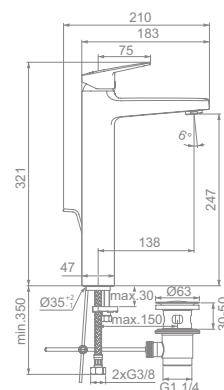

Objednací číslo

BD277AA

BD238AA

BD236AA

BD239AA

BD237AA

UMYVADLOVÁ BATERIE S OTOČNÝM VÝVODEM

Model