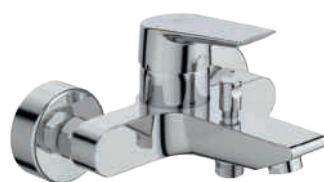

MODEL	Objednací číslo
Umyvadlová baterie podomítková, díl 2	A6578AA
Podomítkový díl 1	A5948NU

BIDETOVÁ BATERIE

MODEL	Objednací číslo
Bidetová baterie	A6579AA

VANOVÁ/SPRCHOVÁ BATERIE NÁSTĚNNÁ\*

MODEL	Objednací číslo
Vanová baterie nástěnná	A6583AA
Sprchová baterie nástěnná	A6581AA
Vanová baterie nástěnná se sprchovým příslušenstvím	A6584AA