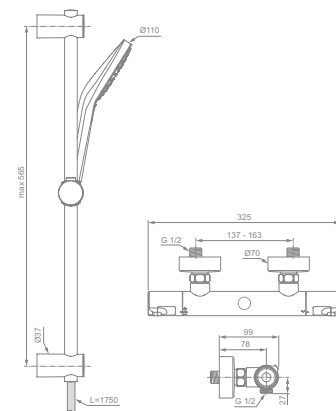

Objednací číslo

A7217AA