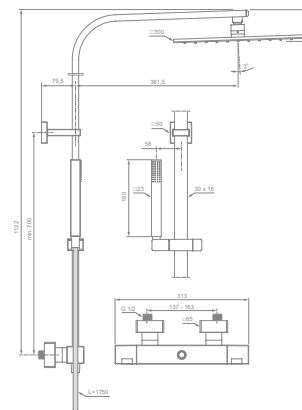

SPRCHOVÝ SYSTÉM – HLAVOVÁ SPRCHA Ø 200 MM

Model	Objednací číslo
pro kombinaci s podomítkovou baterií	A5889AA
pro kombinaci s nástěnnou baterií	A5691AA

- 3-funkční ruční sprcha Ø 100 mm (děšť | tropický déšť | masážní proud).
- Sprchová tyč s posuvným držákem sprchy
- Hadice „Idealflex“ 1750 mm
- Odstranitelný regulátor průtoku vody (12l/min)