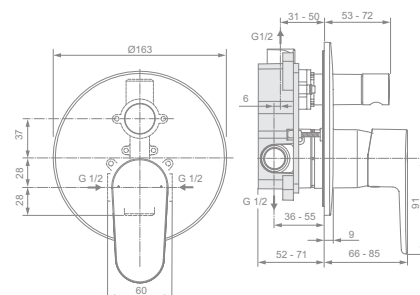

Objednací číslo

A7193AA

A7350AA

A1000NU

EasyFix
snadná a rychlá
instalace

Úspora vody

Click
technologie

BlueStart

Smart-
Shine

Lightmove®