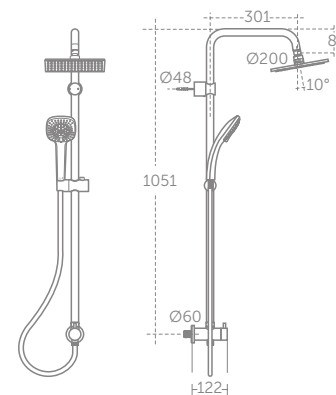

Kompletní sortiment sprchového příslušenství a systémů viz www.idealstandard.cz

Vhodné pro vysoký tlak vody

Úspora vody

Fast Fix rychlá instalace