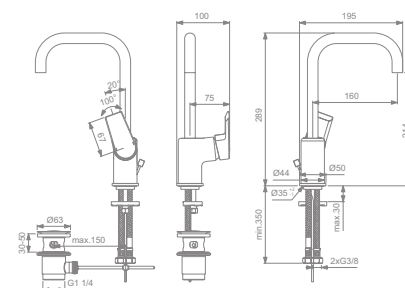

UMYVADLOVÁ BATERIE S OTOČNÝM VÝVODEM

MODEL	Objednací číslo
Umyvadlová baterie s otočným vývodem, s odtokovou garniturou	A6571AA

Záruka na vodovodní baterie 5 let

Úspora vody

BlueStart

Omezovač teplé vody

EasyFix snadná a rychlá instalace