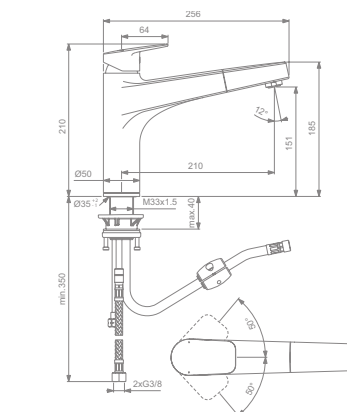

Objednací číslo

Objednací číslo	BD331AA
Objednací číslo	BD332AA
Objednací číslo	BD330AA