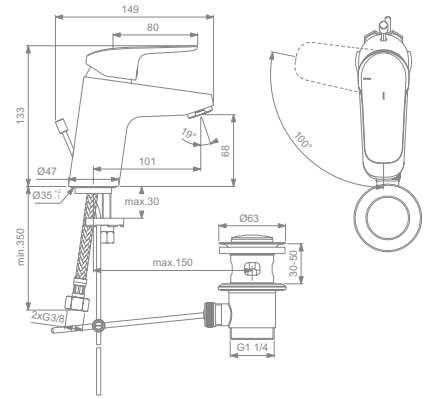

UMYVADLOVÁ BATERIE

Model	Objednáací číslo
s kovovou odtokovou garniturou	B1708AA
bez odtokové garnitury	B1710AA
s odtokovou garniturou, nízkotlaká	B1838AA
„BlueStart“, s odtokovou garniturou	B1711AA

- Kartuše FirmaFlow® (LightMove®) 38 mm s keramickými disky a omezovačem teplé vody
- Perlátor s průtokem 5 l/min
- Instalace Easyfix
- Flexibilní hadice G3/8"
- Povrchová úprava SmartShine®