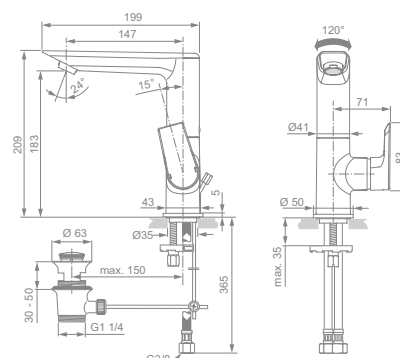

UMYVADLOVÁ BATERIE S OTOČNÝM VÝVODEM

MODEL	Objednací číslo
Umyvadlová baterie s otočným vývodem, s odtokovou garniturou	A6754AA
Umyvadlová baterie s otočným vývodem, bez odtokové garnitury	A6755AA

UMYVADLOVÁ BATERIE PODOMÍTKOVÁ