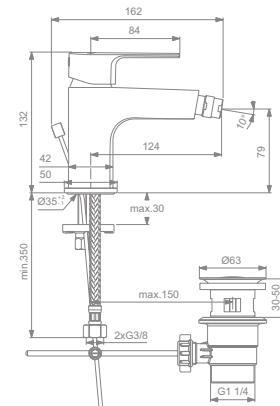

UMYVADLOVÁ BATERIE PICCOLO

Model	Objednací číslo
s kovovou odtokovou garniturou	BC685AA
s plastovou odtokovou garniturou	BC684AA
bez odtokové garnitury	BC682AA
„BlueStart“, s plastovou odtokovou garniturou	BC745AA
„BlueStart“, bez odtokové garnitury	BC683AA

- Kartuše 28 mm FirmaFlow® (LightMove®) s keramickými disky
- BlueStart® technologie
- Perlátor s průtokem 5 l/min
- Instalace Easyfix
- Flexibilní hadice G3/8"
- Povrchová úprava SmartShine®

UMYVADLOVÁ BATERIE

Model	Objednací číslo
s kovovou odtokovou garniturou	BC686AA
s plastovou odtokovou garniturou	BC491AA
bez odtokové garnitury	BC553AA
„BlueStart“, s plastovou odtokovou garniturou	BC688AA
„BlueStart“, s kovovou odtokovou garniturou	BC689AA
„BlueStart“, bez odtokové garnitury	BC687AA

- Kartuše 28 mm FirmaFlow® (LightMove®) s keramickými disky
- BlueStart® technologie
- Perlátor s průtokem 5 l/min
- Instalace Easyfix
- Flexibilní hadice G3/8"
- Povrchová úprava SmartShine®

BIDETOVÁ BATERIE

Model	Objednací číslo
s kovovou odtokovou garniturou	BC691AA
s plastovou odtokovou garniturou	BC492AA
„BlueStart“, bez odtokové garnitury	BC746AA
bez odtokové garnitury	BC690AA

- Kartuše 28 mm FirmaFlow® (LightMove®) s keramickými disky
- Perlátor s průtokem 5 l/min
- Instalace Easyfix
- Flexibilní hadice G3/8"
- Povrchová úprava SmartShine®

SPRCHOVÁ BATERIE NÁSTĚNNÁ

Model	Objednací číslo
bez sprchového příslušenství	BC493AA

- Kartuše 38 mm FirmaFlow® (LightMove®) s keramickými disky
- S-připojky s nízkou hlučností
- Se zařízením na zamezení zpětného toku.
- Povrchová úprava SmartShine®

EasyFix
snadná a rychlá
instalace

Úspora vody

Click
technologie

BlueStart

Smart-
Shine

Lightmove®