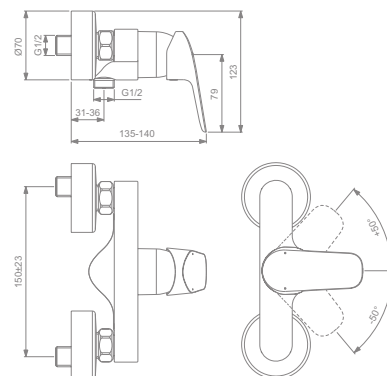

BIDETOVÁ BATERIE

Model	Objednací číslo
s kovovou odtokovou garniturou	B1718AA

- Kartuše FirmaFlow® Ø 38 mm s keramickými disky (LightMove®) s omezovačem průtoku teplé vody
- Click technologie
- Perlátor s průtokem 5 l/min
- Instalace Easyfix
- Flexibilní hadice G3/8"
- Povrchová úprava SmartShine®

SPRCHOVÁ BATERIE NÁSTĚNNÁ

Model	Objednací číslo
bez sprchového příslušenství	B1720AA

- Kartuše FirmaFlow® Ø 38 mm s keramickými disky (LightMove®) s omezovačem průtoku teplé vody
- Click technologie
- S-připojky s nízkou hlučností
- Se zařízením na zamezení zpětného toku
- Povrchová úprava SmartShine®

VANOVÁ BATERIE NÁSTĚNNÁ

Model	Objednací číslo
bez sprchového příslušenství	B1721AA

- Kartuše FirmaFlow® Ø 38 mm s keramickými disky (LightMove®) s omezovačem průtoku teplé vody
- Automatický přepínač
- Click technologie
- S-připojky s nízkou hlučností
- Se zařízením na zamezení zpětného toku
- Povrchová úprava SmartShine®

VANOVÁ BATERIE NÁSTĚNNÁ SE SPRCHOVÝM PŘÍSLUŠENSTVÍM

Model	Objednací číslo
se sprchovým příslušenstvím	B1722AA

- Kartuše FirmaFlow® Ø 38 mm s keramickými disky (LightMove®) s omezovačem průtoku teplé vody
- Automatický přepínač
- Sprchové příslušenství: 1-funkční sprcha Idealrain 80 mm, kovová sprchová hadice 150 cm, pevný držák sprchy
- Click technologie
- S-připojky s nízkou hlučností
- Se zařízením na zamezení zpětného toku
- Povrchová úprava SmartShine®