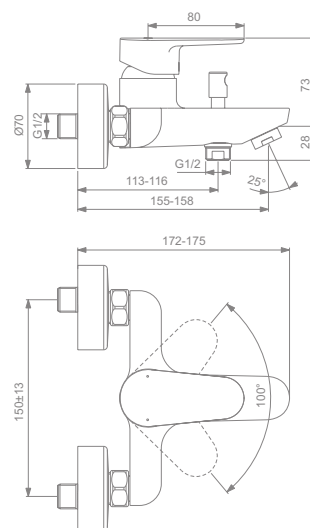

VANOVÁ BATERIE NÁSTĚNNÁ SE SPRCHOVÝM PŘÍSLUŠENSTVÍM

Model

se sprchovým příslušenstvím

Objednací číslo

BC706AA

- Kartuše 38 mm FirmaFlow® (LightMove®) s keramickými disky
- Sprchové příslušenství: sprchová hlavice Idealrain, sprchová hadice 150 cm a pevný držák sprchy.
- S-připojky s nízkou hlučností
- Se zařízením na zamezení zpětného toku
- Povrchová úprava SmartShine®