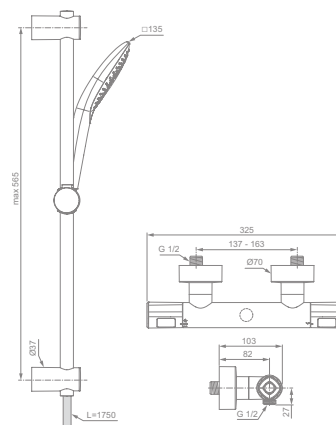

Objednací číslo

A7234AA