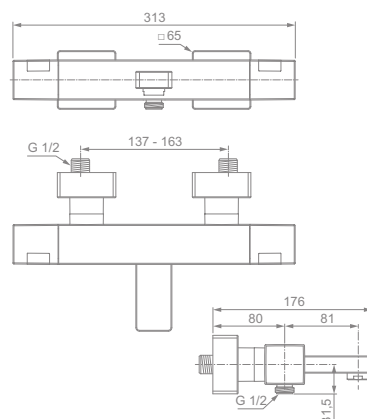

TERMOSTATICKÉ BATERIE – CERATHERM C100

Model

vanová nástěnná

Objednací číslo

A7538AA