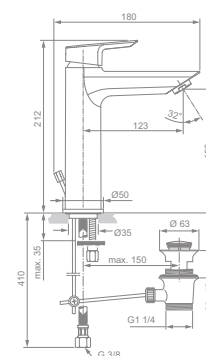

UMYVADLOVÁ BATERIE PICCOLO

MODEL	Objednací číslo
Umyvadlová baterie PICCOLO, s odtokovou garniturou	A6566AA
Umyvadlová baterie PICCOLO, bez odtokové garnitury	A6568AA

UMYVADLOVÁ BATERIE

MODEL	Objednací číslo
Umyvadlová baterie, s odtokovou garniturou	A6557AA
Umyvadlová baterie, bez odtokové garnitury	A6559AA
Umyvadlová baterie „BlueStart“, s odtokovou garniturou	A6558AA
Umyvadlová baterie „BlueStart“, bez odtokové garnitury	A6560AA

UMYVADLOVÁ BATERIE GRANDE

MODEL	Objednací číslo
Umyvadlová baterie GRANDE, s odtokovou garniturou	A6563AA
Umyvadlová baterie GRANDE „BlueStart“, s odtokovou garniturou	A6564AA
Umyvadlová baterie GRANDE „BlueStart“, bez odtokové garnitury	A6565AA

UMYVADLOVÁ BATERIE S VYSOKÝM VÝVODEM

MODEL	Objednací číslo
Umyvadlová baterie s vysokým vývodem, s odtokovou garniturou	A6573AA
Umyvadlová baterie s vysokým vývodem, bez odtokové garnitury	A6575AA
Umyvadlová baterie s vysokým vývodem „BlueStart“, s odtokovou garniturou	A6574AA
Umyvadlová baterie s vysokým vývodem „BlueStart“, bez odtokové garnitury	A6576AA

UMYVADLOVÁ BATERIE S OTOČNÝM VÝVODEM

MODEL	Objednací číslo
Umyvadlová baterie s otočným vývodem, s odtokovou garniturou	A6571AA

Záruka na vodovodní baterie 5 let

Úspora vody

BlueStart

Omezovač teplé vody

EasyFix snadná a rychlá instalace