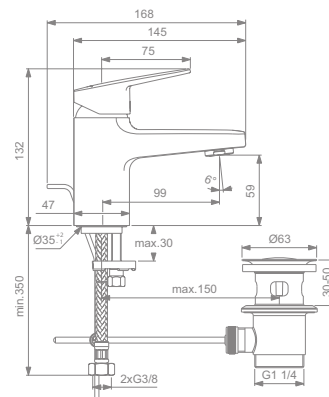

UMYVADLOVÁ BATERIE PICCOLO

Model	Objednací číslo
s kovovou odtokovou garniturou, upevnění EASY FIX +	BD273AA
s kovovou odtokovou garniturou	BD204AA
s plastovou odtokovou garniturou	BD202AA
bez odtokové garnitury	BD200AA
„BlueStart“, s kovovou odtokovou garniturou	BD205AA
„BlueStart“, s plastovou odtokovou garniturou	BD203AA
„BlueStart“, bez odtokové garnitury	BD201AA
s Click-Clack uzávěrem odpadu	BD206AA

- Kartuše 38 mm FirmaFlow® s keramickými disky
- Perlátor s průtokem 5 l/min
- Instalace Easyfix / u modelu BD273AA s Easyfix+
- Flexibilní hadice G3/8"
- Povrchová úprava: chrom

UMYVADLOVÁ BATERIE

Model	Objednací číslo
s kovovou odtokovou garniturou, upevnění EASY FIX +	BD274AA
s kovovou odtokovou garniturou	BD214AA
s plastovou odtokovou garniturou	BD212AA
bez odtokové garnitury	BD209AA
„BlueStart“, s kovovou odtokovou garniturou	BD215AA
„BlueStart“, s plastovou odtokovou garniturou	BD213AA
„BlueStart“, bez odtokové garnitury	BD211AA
s řetízkem	BD210AA
s Click-Clack uzávěrem odpadu	BD216AA
nížkotlaká, s kovovou odtokovou garniturou	BD217AA
„BlueStart“, s prodlouženou pákou, s kovovou odtokovou garniturou	BD218AA

- Kartuše 38 mm FirmaFlow® s keramickými disky s omezovačem teplé vody
- Perlátor s průtokem 5 l/min
- Instalace Easyfix/ u modelu BD274AA EasyFix+
- Flexibilní hadice G3/8"
- Povrchová úprava: chrom

UMYVADLOVÁ BATERIE GRANDE