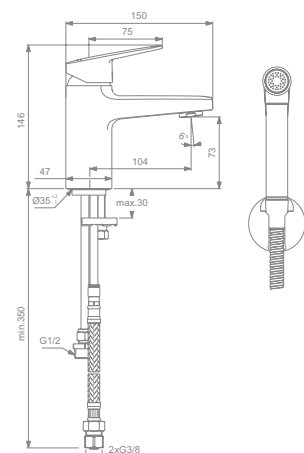

Model

bez odtokové garnitury

- Kartuše 38 mm FirmaFlow® s keramickými disky a omezovačem teplé vody
- Perlátor s průtokem 5 l/min
- Instalace Easyfix
- Ruční sprška vč. držáku na zeď
- Kovová sprchová hadice 1350 mm
- Flexibilní hadice G3/8"
- Povrchová úprava: chrom

Objednací číslo

BD231AA