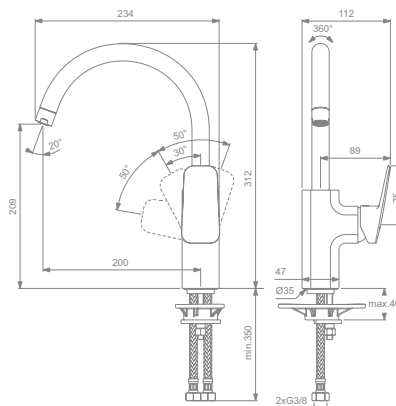

Objednací číslo

Objednací číslo	BD334AA
Objednací číslo	BD335AA