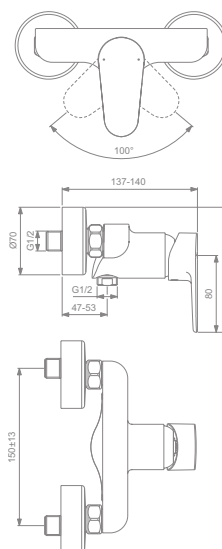

Smart-  
Shine

Lightmove®

SPRCHOVÁ BATERIE NÁSTĚNNÁ

Model

bez sprchového příslušenství

Objednací číslo

BC499AA

- Kartuše 38 mm FirmaFlow® (LightMove®) s keramickými disky
- S-připojky s nízkou hlučností
- Se zařízením na zamezení zpětného toku.
- Povrchová úprava SmartShine®