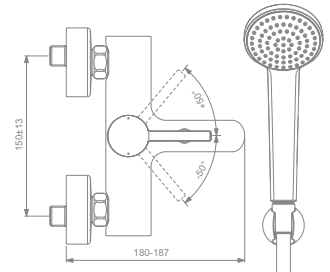

VANOVÁ BATERIE NÁSTĚNNÁ SE SPRCHOVÝM PŘÍSLUŠENSTVÍM

Model

bez sprchového příslušenství

se sprchovým příslušenstvím

Objednací číslo

BC199AA

BC270AA

- Kartuše HWTC Ø 35 mm s keramickými disky a omezovačem teplé vody
- Sprchové příslušenství: jednofunkční sprcha, pevný držák sprchy a hadice Metalflex 1500 mm
- S-připojky s nízkou hlučností
- Automatický přepínač
- Se zařízením na zamezení zpětného toku.
- Povrchová úprava SmartShine®