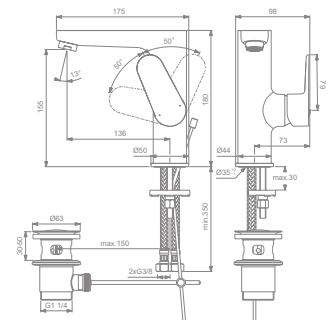

Objednací číslo

BC703AA

BC497AA

BC555AA