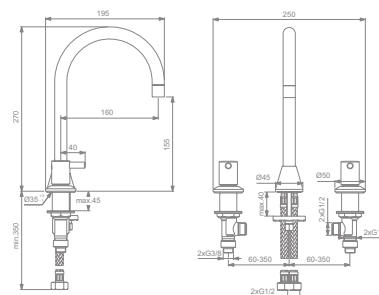

UMYVADLOVÁ BATERIE PODOMÍTKOVÁ

Model

díl 2 nadomítková část

díl 1 podomítková část

Objednáací číslo

A6938AA

A5948NU

- Kartuše HWTC Ø 47 mm s keramickými disky a omezovačem teplé vody
- Kovový vývod 195 mm s perlátorem s průtokem 5 l/min
- Kovová ovládací páka a rozety
- Povrchová úprava SmartShine®

UMYVADLOVÁ BATERIE 3 OTVOROVÁ

Model

bez odtokové garnitury

Objednáací číslo

BC196AA

- Keramické ventily G1/2 90° (pravý a levý)
- Skrytý perlátor s průtokem 5 l/min
- Instalace Easyfix
- Povrchová úprava SmartShine®

BIDETOVÁ BATERIE

Model

s kovovou odtokovou garniturou

Objednáací číslo

BC197AA

- Kartuše HWTC Ø 35 mm s keramickými disky s omezovačem průtoku teplé vody
- Skrytý perlátor s průtokem 5 l/min
- Instalace Easyfix
- Flexibilní hadice G3/8"
- Povrchová úprava SmartShine®

VANOVÁ BATERIE 4 OTVOROVÁ

Model

vanová baterie 4 otvorová

Objednáací číslo

BC198AA

- Keramické ventily G1/2 90° (pravý a levý)
- Ruční sprcha IdealRain 80mm 3 funkční, sprchová hadice 150 cm
- Vanový vývod 210 mm
- Povrchová úprava SmartShine®