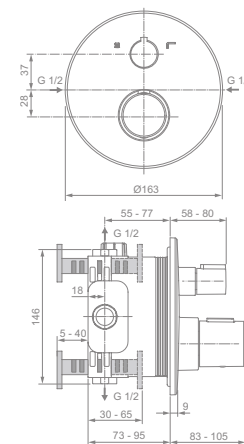

TERMOSTATICKÉ BATERIE

TERMOSTATICKÉ BATERIE – CERATHERM T100

Model

sprchová nástěnná

Objednací číslo

A7229AA

TERMOSTATICKÉ BATERIE – CERATHERM T100

Model

vanová nástěnná

Objednací číslo

A7238AA

TERMOSTATICKÉ BATERIE – CERATHERM T100

Model

sprchová podomítková (provedeni chrom)

Objednací číslo

A5813AA

sprchová podomítková (provedeni ušlechtilá ocel)

A5813GN

sprchová podomítková (provedeni zlatá kartáčovaná)

A5813A2

sprchová podomítková (provedeni šedá magnetová)

A5813A5

univerzální podomítkový díl 1 (EASY-Box)

A1000NU

TERMOSTATICKÉ BATERIE – CERATHERM T100

Model

vanová podomítková (provedeni chrom)

Objednací číslo

A5814AA

vanová podomítková (provedeni ušlechtilá ocel)

A5814GN

vanová podomítková (provedeni zlatá kartáčovaná)

A5814A2

vanová podomítková (provedeni šedá magnetová)

A5814A5

univerzální podomítkový díl 1 (EASY-Box)

A1000NU