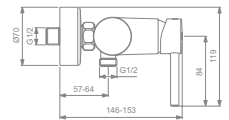

SPRCHOVÁ BATERIE NÁSTĚNNÁ

Model

bez sprchového příslušenství

Objednací číslo

BC200AA

- Kartuše HWTC Ø 35 mm s keramickými disky a omezovačem teplé vody
- S-připojky s nízkou hlučností
- Se zařízením na zamezení zpětného toku
- Povrchová úprava SmartShine®