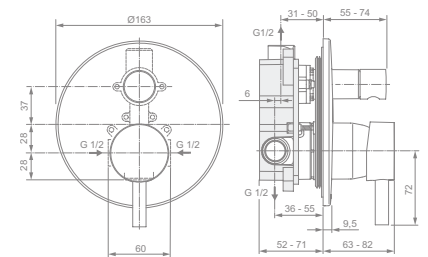

SPRCHOVÁ BATERIE PODOMÍTKOVÁ

Model

sprchová baterie podomítková vč. podomítkového dílu

A6940AA

- HWTC CLICK-kartuše Ø 47 mm s keramickými disky a omezovačem teplé vody
- Povrchová úprava SmartShine®

EasyFix  
snadná a rychlá  
instalace