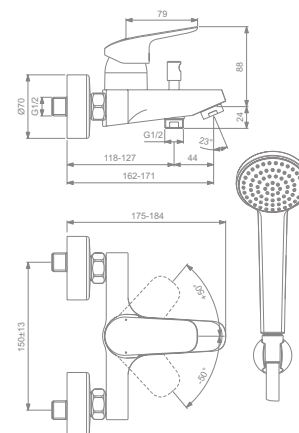

SPRCHOVÁ BATERIE PODOMÍTKOVÁ

**Model**

Sprchová baterie podomítková, díl 2	A6724AA
Univerzální podomítkový díl 1 (EASY-Box)	A1000NU

- Kartuše HWTC Ø 47 mm s keramickými disky
- Povrchová úprava SmartShine®