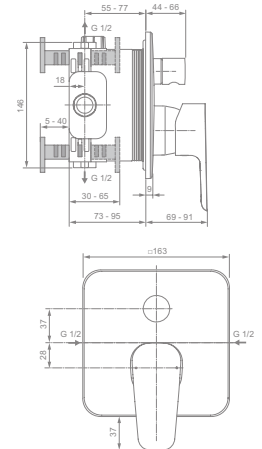

- CLICK-kartuše Ø 47 mm s keramickými disky a omezovačem teplé vody