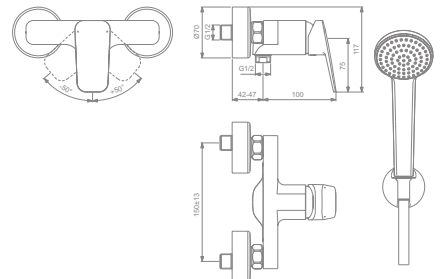

SPRCHOVÁ BATERIE NÁSTĚNNÁ

Model

bez sprchového příslušenství

Objednací číslo

BD250AA

se sprchovým příslušenstvím

BD251AA

- Kartuše 38 mm FirmaFlow® s keramickými disky
- S-připojky s nízkou hlučností
- Se zařízením na zamezení zpětného toku.
- Kovové rozety
- Sprch. příst. 1-funkční ruční sprcha, kovová sprchová hadice 150 cm, pevný držák sprchy