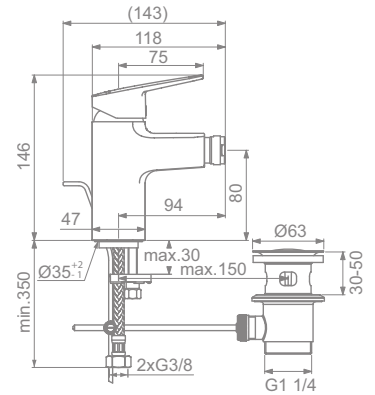

BIDETOVÁ BATERIE

Model

s kovovou odtokovou garniturou, upevnění EASY FIX +

Objednací číslo

BD278AA

s kovovou odtokovou garniturou

BD248AA

- Kartuše FirmaFlow® 38 mm s keramickými disky a omezovačem teplé vody
- Kloubový perlátor s průtokem 5 l/min.
- Instalace Easyfix/ u modelu BD278AA EasyFix+