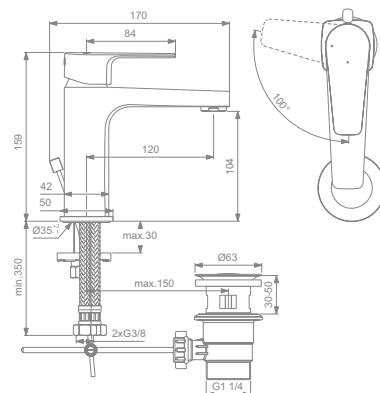

UMYVADLOVÁ BATERIE PICCOLO

Model	Objednací číslo
s kovovou odtokovou garniturou	BC685AA
s plastovou odtokovou garniturou	BC684AA
bez odtokové garnitury	BC682AA
„BlueStart“, s plastovou odtokovou garniturou	BC745AA
„BlueStart“, bez odtokové garnitury	BC683AA

- Kartuše 28 mm FirmaFlow® (LightMove®) s keramickými disky
- BlueStart® technologie
- Perlátor s průtokem 5 l/min
- Instalace Easyfix
- Flexibilní hadice G3/8"
- Povrchová úprava SmartShine®

UMYVADLOVÁ BATERIE

Model	Objednací číslo
s kovovou odtokovou garniturou	BC686AA
s plastovou odtokovou garniturou	BC491AA
bez odtokové garnitury	BC553AA
„BlueStart“, s plastovou odtokovou garniturou	BC688AA
„BlueStart“, s kovovou odtokovou garniturou	BC689AA
„BlueStart“, bez odtokové garnitury	BC687AA

- Kartuše 28 mm FirmaFlow® (LightMove®) s keramickými disky
- BlueStart® technologie
- Perlátor s průtokem 5 l/min
- Instalace Easyfix
- Flexibilní hadice G3/8"
- Povrchová úprava SmartShine®

BIDETOVÁ BATERIE

Model	Objednací číslo
s kovovou odtokovou garniturou	BC691AA
s plastovou odtokovou garniturou	BC492AA
„BlueStart“, bez odtokové garnitury	BC746AA
bez odtokové garnitury	BC690AA

- Kartuše 28 mm FirmaFlow® (LightMove®) s keramickými disky
- Perlátor s průtokem 5 l/min
- Instalace Easyfix
- Flexibilní hadice G3/8"
- Povrchová úprava SmartShine®

SPRCHOVÁ BATERIE NÁSTĚNNÁ

Model	Objednací číslo
bez sprchového příslušenství	BC493AA

- Kartuše 38 mm FirmaFlow® (LightMove®) s keramickými disky
- S-připojky s nízkou hlučností
- Se zařízením na zamezení zpětného toku.
- Povrchová úprava SmartShine®

EasyFix
snadná a rychlá
instalace

Úspora vody

Click
technologie

BlueStart

Smart-
Shine

Lightmove®