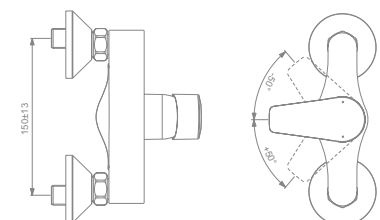

EasyFix
snadná a rychlá
instalace

Úspora vody

Click
technologie

BlueStart

Smart-
Shine

Lightmove®