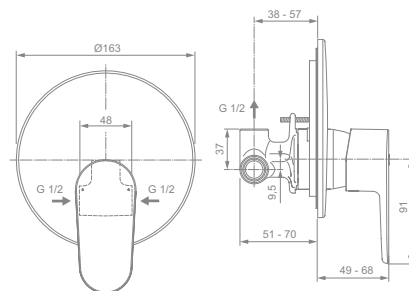

Objednací číslo

A7192AA

A7349AA

A1000NU