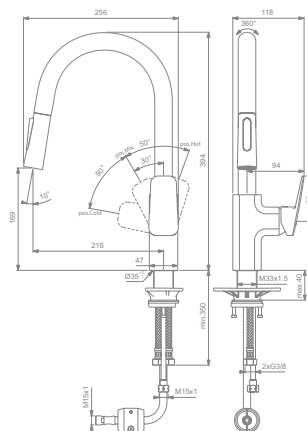

CERAPLAN – KUCHYŇSKÉ BATERIE

KUCHYŇSKÁ BATERIE S OTOČNÝM VÝVODEM A SPRCHOU (1F)

Model

s otočným vývodem a vytahovací 1 funkční sprchou

- Kartuše 38 mm FirmaFlow® s keramickými disky
- Otočný vývod 360°, R200 mm
- Komfortní zóna (výška pod perlátorem) 172 mm
- Vytahovací ruční 1 funkční sprcha
- Flexibilní hadice G3/8.

Objednací číslo

BD337AA

KUCHYŇSKÁ BATERIE S OTOČNÝM VÝVODEM A SPRCHOU (2F)

Model

s otočným vývodem a vytahovací 2 funkční sprchou

- Kartuše 38 mm FirmaFlow® s keramickými disky
- Otočný vývod 360°, R200 mm
- Komfortní zóna (výška pod perlátorem) 169 mm
- Vytahovací ruční 2 funkční sprcha
- Se zařízením na zamezení zpětného toku.
- Flexibilní hadice G3/8

Objednací číslo

BD338AA

KUCHYŇSKÁ BATERIE S OTOČNÝM VÝVODEM

Model

kuchyňská baterie s otočným vývodem

- Kartuše 28 mm FirmaFlow® s keramickými disky
- Otočný vývod 360°, R200 mm, ø 22 mm
- Silikonový perlátor omezující usazování vodního kamene
- Komfortní zóna (výška pod perlátorem) 182 mm
- Instalace EasyFix

Objednací číslo

BD339AA

KUCHYŇSKÁ BATERIE NÁSTĚNNÁ

Model

kuchyňská baterie s otočným vývodem 160 mm

kuchyňská baterie s otočným vývodem 200 mm

- Kartuše 38 mm FirmaFlow® s keramickými disky
- Otočný vývod se silikonovým perlátorem omezujícím usazování vodního kamene
- Standardní S-přípojky

Objednací číslo

BD341AA

BD340AA

Lightmove®

Click technologie