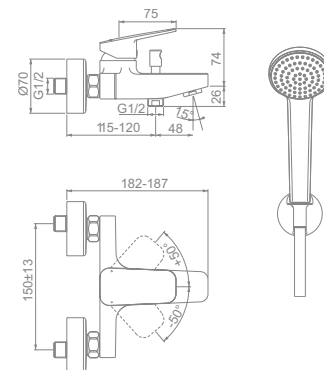

VANOVÁ BATERIE NÁSTĚNNÁ

Model	Objednací číslo
bez sprchového příslušenství	BD256AA
se sprchovým příslušenstvím	BD258AA

- Kartuše 38 mm FirmaFlow® s keramickými disky
- Automatický přepínač
- S-připojky s nízkou hlučností
- Se zařízením na zamezení zpětného toku.
- Kovové rozety
- Sprch. přísl.: 1-funkční ruční sprcha, kovová sprchová hadice 150 cm, pevný držák sprchy

SPRCHOVÁ BATERIE PODOMÍTKOVÁ

Model	Objednací číslo
sprchová baterie podomítková vč. podomítkového dílu	BD252AA
sprchová baterie podomítková, díl 2	BD254AA
univerzální podomítkový díl 1 (EASY-Box)	A1000NU

- Kartuše Ø 47 mm s keramickými disky a omezovačem teplé vody
- Chromovaná plastová rozeta

VANOVÁ BATERIE PODOMÍTKOVÁ

Model	Objednací číslo
vanová baterie podomítková vč. podomítkového dílu	BD259AA
vanová baterie podomítková, díl 2	BD263AA
univerzální podomítkový díl 1 (EASY-Box)	A1000NU

- Kartuše Ø 47 mm s keramickými disky
- Chromovaná plastová rozeta
- Automatický přepínač

VANOVÁ BATERIE STOJÁNKOVÁ

Model	Objednací číslo
Vanová baterie stojánková	BD257AA

- Kartuše 38 mm FirmaFlow® s keramickými disky
- Automatický přepínač
- Instalace Easyfix
- Se zařízením na zamezení zpětného toku.
- Flexibilní hadice G3/8.

Lightmove®

Click technologie