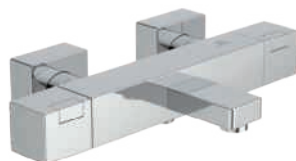

TERMOSTATICKÉ BATERIE – CERATHERM C100

Model

vanová nástěnná

Objednací číslo

A7538AA