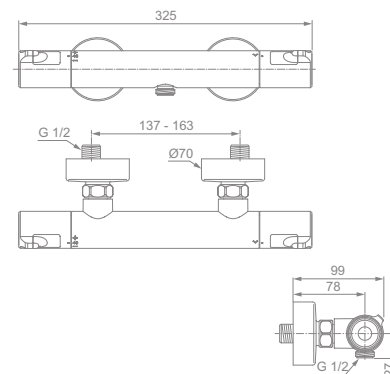

TERMOSTATICKÉ BATERIE – CERATHERM T50

Model

sprchová nástěnná

Objednací číslo

A7214AA