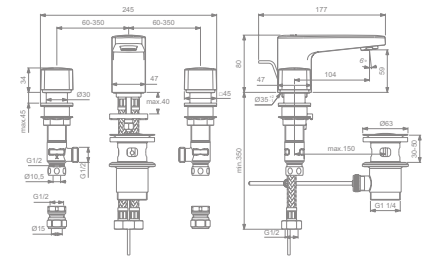

UMYVADLOVÁ BATERIE NÁSTĚNNÁ

Model

otočný vývod 110mm

Objednací číslo

BD241AA

- Kartuše 38 mm FirmaFlow® s keramickými disky
- Standardní S-připojky, kovová rozety
- Kovová ovládací páka
- Povrchová úprava: chrom

UMYVADLOVÁ/VANOVÁ BATERIE 3 OTVOROVÁ

Model

s kovovou odtokovou garniturou

Objednací číslo

BD243AA

- Perlátor s průtokem 5 l/min.
- Keramické kartuše s On/Off otočením o 90 °
- Kovové ovládací ventily
- Projekce vývodu 104 mm

BIDETOVÁ BATERIE

Model

s kovovou odtokovou garniturou, upevnění EASY FIX +

Objednací číslo

BD278AA

s kovovou odtokovou garniturou

BD248AA

- Kartuše FirmaFlow® 38 mm s keramickými disky a omezovačem teplé vody
- Kloubový perlátor s průtokem 5 l/min.
- Instalace Easyfix/ u modelu BD278AA EasyFix+

SPRCHOVÁ BATERIE NÁSTĚNNÁ

Model

bez sprchového příslušenství

Objednací číslo

BD250AA

se sprchovým příslušenstvím

BD251AA

- Kartuše 38 mm FirmaFlow® s keramickými disky
- S-připojky s nízkou hlučností
- Se zařízením na zamezení zpětného toku.
- Kovové rozety
- Sprch. příst. 1-funkční ruční sprcha, kovová sprchová hadice 150 cm, pevný držák sprchy

EasyFix
snadná a rychlá
instalace

BlueStart

Omezovač
teplé vody

Úspora vody

Smart-
Shine