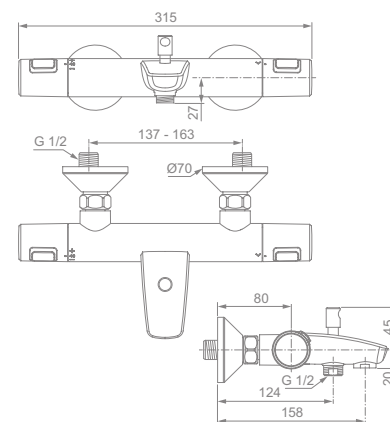

## TERMOSTATICKÉ BATERIE – CERATHERM T25

**Model**

vanová nástěnná

Objednací číslo

A7206AA