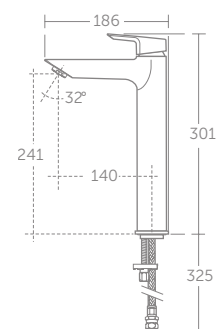

UMYVADLOVÁ BATERIE PICCOLO

MODEL	Objednací číslo
Umyvadlová baterie PICCOLO, s odtokovou garniturou	A6566AA
Umyvadlová baterie PICCOLO, bez odtokové garnitury	A6568AA

UMYVADLOVÁ BATERIE

MODEL	Objednací číslo
Umyvadlová baterie, s odtokovou garniturou	A6557AA
Umyvadlová baterie, bez odtokové garnitury	A6559AA
Umyvadlová baterie „BlueStart“, s odtokovou garniturou	A6558AA
Umyvadlová baterie „BlueStart“, bez odtokové garnitury	A6560AA

UMYVADLOVÁ BATERIE GRANDE

MODEL	Objednací číslo
Umyvadlová baterie GRANDE, s odtokovou garniturou	A6563AA
Umyvadlová baterie GRANDE „BlueStart“, s odtokovou garniturou	A6564AA
Umyvadlová baterie GRANDE „BlueStart“, bez odtokové garnitury	A6565AA

UMYVADLOVÁ BATERIE S VYSOKÝM VÝVODEM

MODEL	Objednací číslo
Umyvadlová baterie s vysokým vývodem, s odtokovou garniturou	A6573AA
Umyvadlová baterie s vysokým vývodem, bez odtokové garnitury	A6575AA
Umyvadlová baterie s vysokým vývodem „BlueStart“, s odtokovou garniturou	A6574AA
Umyvadlová baterie s vysokým vývodem „BlueStart“, bez odtokové garnitury	A6576AA

UMYVADLOVÁ BATERIE S OTOČNÝM VÝVODEM

MODEL	Objednací číslo
Umyvadlová baterie s otočným vývodem, s odtokovou garniturou	A6571AA

Záruka na vodovodní baterie 5 let

Úspora vody

BlueStart

Omezovač teplé vody

EasyFix snadná a rychlá instalace