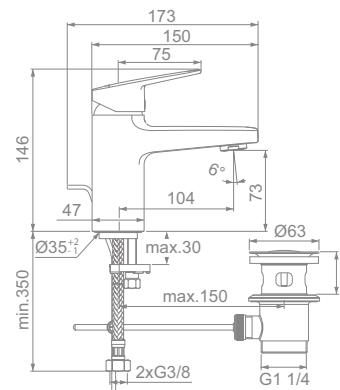

UMYVADLOVÁ BATERIE PICCOLO

Model	Objednací číslo
s kovovou odtokovou garniturou, upevnění EASY FIX +	BD273AA
s kovovou odtokovou garniturou	BD204AA
s plastovou odtokovou garniturou	BD202AA
bez odtokové garnitury	BD200AA
„BlueStart“, s kovovou odtokovou garniturou	BD205AA
„BlueStart“, s plastovou odtokovou garniturou	BD203AA
„BlueStart“, bez odtokové garnitury	BD201AA
s Click-Clack uzávěrem odpadu	BD206AA

- Kartuše 38 mm FirmaFlow® s keramickými disky
- Perlátor s průtokem 5 l/min
- Instalace Easyfix / u modelu BD273AA s Easyfix+
- Flexibilní hadice G3/8"
- Povrchová úprava: chrom

UMYVADLOVÁ BATERIE

Model	Objednací číslo
s kovovou odtokovou garniturou, upevnění EASY FIX +	BD274AA
s kovovou odtokovou garniturou	BD214AA
s plastovou odtokovou garniturou	BD212AA
bez odtokové garnitury	BD209AA
„BlueStart“, s kovovou odtokovou garniturou	BD215AA
„BlueStart“, s plastovou odtokovou garniturou	BD213AA
„BlueStart“, bez odtokové garnitury	BD211AA
s řetízkem	BD210AA
s Click-Clack uzávěrem odpadu	BD216AA
nížkotlaká, s kovovou odtokovou garniturou	BD217AA
„BlueStart“, s prodlouženou pákou, s kovovou odtokovou garniturou	BD218AA

- Kartuše 38 mm FirmaFlow® s keramickými disky s omezovačem teplé vody
- Perlátor s průtokem 5 l/min
- Instalace Easyfix/ u modelu BD274AA EasyFix+
- Flexibilní hadice G3/8"
- Povrchová úprava: chrom

UMYVADLOVÁ BATERIE GRANDE