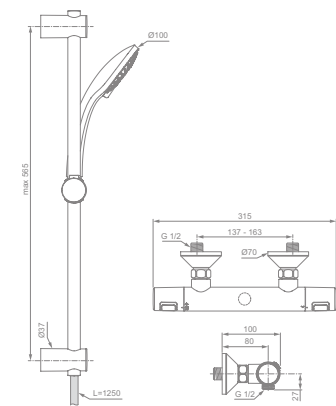

Objednací číslo

A7203AA