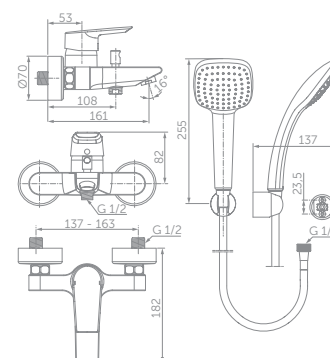

MODEL	Objednací číslo
Umyvadlová baterie podomítková, díl 2	A6578AA
Podomítkový díl 1	A5948NU

BIDETOVÁ BATERIE

MODEL	Objednací číslo
Bidetová baterie	A6579AA

VANOVÁ/SPRCHOVÁ BATERIE NÁSTĚNNÁ\*

MODEL	Objednací číslo
Vanová baterie nástěnná	A6583AA
Sprchová baterie nástěnná	A6581AA
Vanová baterie nástěnná se sprchovým příslušenstvím	A6584AA