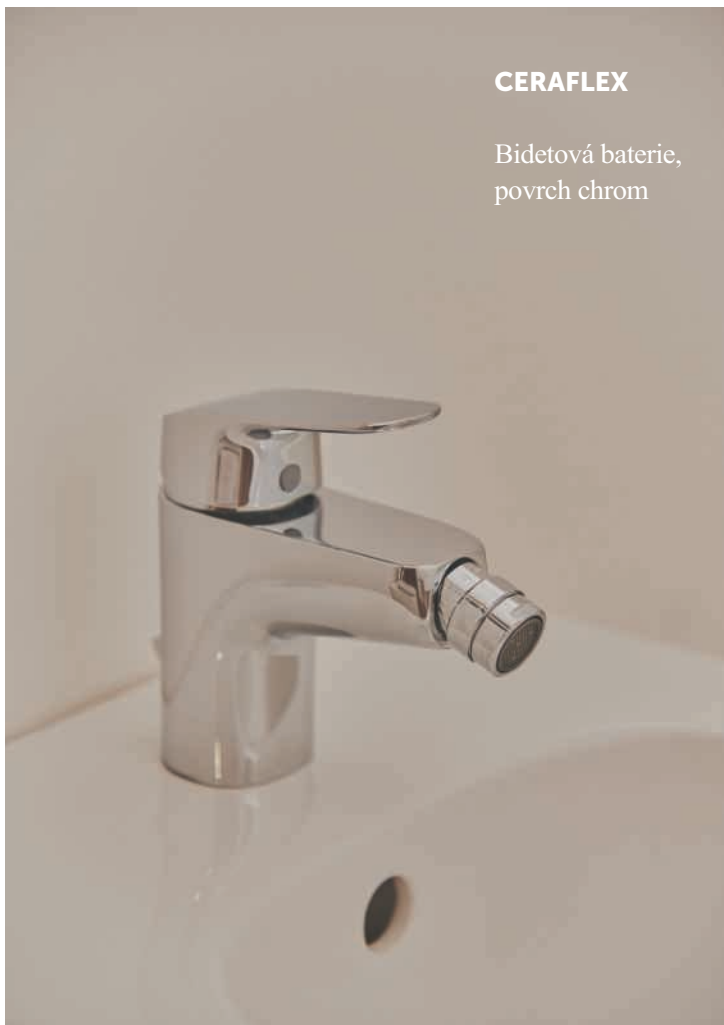

## CERAFLEX

Umyvadlová baterie Grande,  
povrch chrom

**BATERIE,  
KTERÁ  
VYDRŽÍ ROKY**

## CERAFLEX

Bidetová baterie,  
povrch chrom

Díky své jednoduchosti a funkčnosti je Ceraflex  
chytrou volbou pro spolehlivou montáž.

**CERAFLEX**

Umyvadlová baterie Grande  
povrch chrom