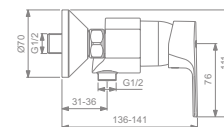

Model	Objednací číslo
bez sprchového příslušenství	BC493AA

- Kartuše 38 mm FirmaFlow® (LightMove®) s keramickými disky
- S-připojky s nízkou hlučností
- Se zařízením na zamezení zpětného toku.
- Povrchová úprava SmartShine®

EasyFix
snadná a rychlá
instalace