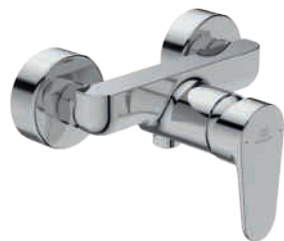

SPRCHOVÁ BATERIE NÁSTĚNNÁ

Model

bez sprchového příslušenství

Objednací číslo

BC499AA

- Kartuše 38 mm FirmaFlow® (LightMove®) s keramickými disky
- S-připojky s nízkou hlučností
- Se zařízením na zamezení zpětného toku.
- Povrchová úprava SmartShine®