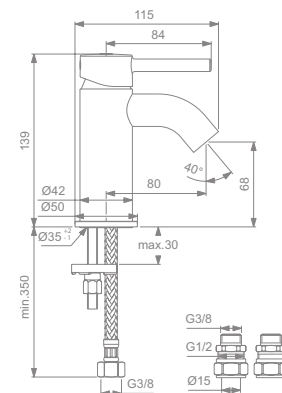

UMYVADLOVÁ BATERIE PICCOLO

Model	Objednací číslo
bez odtokové garnitury	BC185AA

- Kartuše HWTC Ø 35 mm s keramickými disky a omezovačem teplé vody
- Skrytý perlátor s průtokem 5 l/min
- Instalace Easyfix
- Flexibilní hadice G3/8"

UMYVADLOVÁ BATERIE

Model	Objednací číslo
s kovovou odtokovou garniturou	BC203AA
bez odtokové garnitury	BC268AA
s Click-clack krytkou odpadu	BC822AA
s odtokovou garniturou, Click technologií	BC192AA

- Kartuše HWTC Ø 35 mm s keramickými disky s omezovačem teplé vody
- Skrytý perlátor s průtokem 5 l/min
- Instalace Easyfix
- Flexibilní hadice G3/8"
- Povrchová úprava SmartShine®

UMYVADLOVÁ BATERIE S VYSOKÝM VÝVODEM

Model	Objednací číslo
s kovovou odtokovou garniturou	BC194AA
bez odtokové garnitury	BC269AA

- Kartuše HWTC Ø 38 mm s keramickými disky s omezovačem teplé vody
- Skrytý perlátor s průtokem 5 l/min
- Instalace Easyfix
- Flexibilní hadice G3/8"
- Povrchová úprava SmartShine®

UMYVADLOVÁ BATERIE S OTOČNÝM VÝVODEM

Model	Objednací číslo
s kovovou odtokovou garniturou	BC195AA

- Kartuše HWTC Ø 35 mm s keramickými disky s omezovačem teplé vody
- Skrytý perlátor s průtokem 5 l/min
- Instalace Easyfix
- Flexibilní hadice G3/8"
- Povrchová úprava SmartShine®