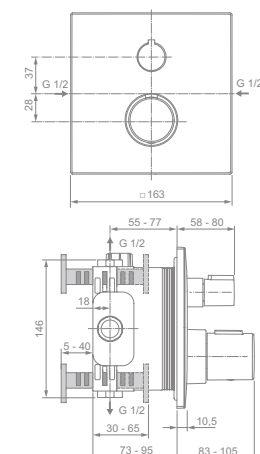

TERMOSTATICKÉ BATERIE – CERATHERM C100

Model

sprchová podomítková (provedení chrom)
sprchová podomítková (provedení ušlechtilá ocel)
sprchová podomítková (provedení zlatá kartáčovaná)
sprchová podomítková (provedení šedá magnetová)
univerzální podomítkový díl 1 (EASY-Box)

Objednací číslo

A6956AA

A6956GN

A6956A2

A6956A5

A1000NU