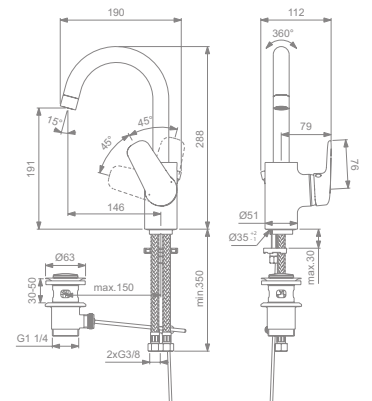

UMYVADLOVÁ BATERIE

Model	Objednáací číslo
s kovovou odtokovou garniturou	B1708AA
bez odtokové garnitury	B1710AA
s odtokovou garniturou, nízkotlaká	B1838AA
„BlueStart“, s odtokovou garniturou	B1711AA

- Kartuše FirmaFlow® (LightMove®) 38 mm s keramickými disky a omezovačem teplé vody
- Perlátor s průtokem 5 l/min
- Instalace Easyfix
- Flexibilní hadice G3/8"
- Povrchová úprava SmartShine®

UMYVADLOVÁ BATERIE GRANDE

Model	Objednáací číslo
s kovovou odtokovou garniturou	B1713AA
bez odtokové garnitury	B1714AA
"BlueStart", s kovovou odtokovou garniturou	B1715AA

- Kartuše FirmaFlow® (LightMove®) 38 mm s keramickými disky a omezovačem teplé vody
- Perlátor s průtokem 5 l/min
- Instalace Easyfix
- Flexibilní hadice G3/8"
- Povrchová úprava SmartShine®

UMYVADLOVÁ BATERIE S VYSOKÝM VÝVODEM

Model	Objednáací číslo
s kovovou odtokovou garniturou	B1872AA

- Kartuše FirmaFlow® (LightMove®) 38 mm s keramickými disky a omezovačem teplé vody
- Perlátor s průtokem 5 l/min
- Instalace Easyfix
- Flexibilní hadice G3/8"
- Povrchová úprava SmartShine®

UMYVADLOVÁ BATERIE S OTOČNÝM VÝVODEM

Model	Objednáací číslo
s kovovou odtokovou garniturou	B1716AA

- Kartuše FirmaFlow® (LightMove®) 38 mm s keramickými disky a omezovačem teplé vody
- Vývod ø 25 mm, rotace 120°
- Perlátor s průtokem 5 l/min
- Instalace Easyfix
- Flexibilní hadice G3/8"
- Povrchová úprava SmartShine®