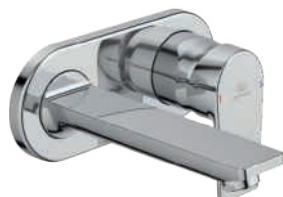

UMYVADLOVÁ BATERIE PODOMÍTKOVÁ

MODEL	Objednací číslo
Umyvadlová baterie podomítková, díl 2	A6578AA
Podomítkový díl 1	A5948NU