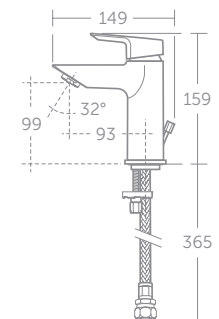

UMYVADLOVÁ BATERIE PICCOLO

MODEL	Objednací číslo
Umyvadlová baterie PICCOLO, s odtokovou garniturou	A6566AA
Umyvadlová baterie PICCOLO, bez odtokové garnitury	A6568AA

UMYVADLOVÁ BATERIE

MODEL	Objednací číslo
Umyvadlová baterie, s odtokovou garniturou	A6557AA
Umyvadlová baterie, bez odtokové garnitury	A6559AA
Umyvadlová baterie „BlueStart“, s odtokovou garniturou	A6558AA
Umyvadlová baterie „BlueStart“, bez odtokové garnitury	A6560AA

UMYVADLOVÁ BATERIE GRANDE

MODEL	Objednací číslo
Umyvadlová baterie GRANDE, s odtokovou garniturou	A6563AA
Umyvadlová baterie GRANDE „BlueStart“, s odtokovou garniturou	A6564AA
Umyvadlová baterie GRANDE „BlueStart“, bez odtokové garnitury	A6565AA

UMYVADLOVÁ BATERIE S VYSOKÝM VÝVODEM

MODEL	Objednací číslo
Umyvadlová baterie s vysokým vývodem, s odtokovou garniturou	A6573AA
Umyvadlová baterie s vysokým vývodem, bez odtokové garnitury	A6575AA
Umyvadlová baterie s vysokým vývodem „BlueStart“, s odtokovou garniturou	A6574AA
Umyvadlová baterie s vysokým vývodem „BlueStart“, bez odtokové garnitury	A6576AA

UMYVADLOVÁ BATERIE S OTOČNÝM VÝVODEM

MODEL	Objednací číslo
Umyvadlová baterie s otočným vývodem, s odtokovou garniturou	A6571AA

Záruka na vodovodní baterie 5 let

Úspora vody

BlueStart

Omezovač teplé vody

EasyFix snadná a rychlá instalace