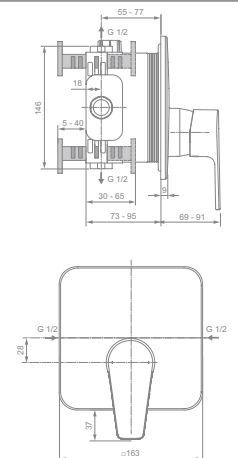

EasyFix
snadná a rychlá
instalace

Úspora vody

Click
technologie

BlueStart

Smart-
Shine

Lightmove®