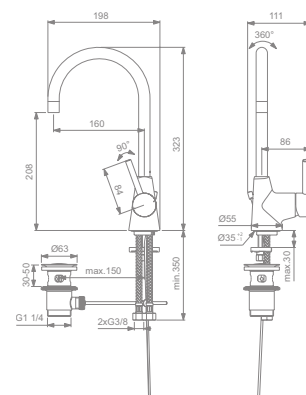

UMYVADLOVÁ BATERIE PICCOLO

Model	Objednací číslo
bez odtokové garnitury	BC185AA

- Kartuše HWTC Ø 35 mm s keramickými disky a omezovačem teplé vody
- Skrytý perlátor s průtokem 5 l/min
- Instalace Easyfix
- Flexibilní hadice G3/8"

UMYVADLOVÁ BATERIE

Model	Objednací číslo
s kovovou odtokovou garniturou	BC203AA
bez odtokové garnitury	BC268AA
s Click-clack krytkou odpadu	BC822AA
s odtokovou garniturou, Click technologií	BC192AA

- Kartuše HWTC Ø 35 mm s keramickými disky s omezovačem teplé vody
- Skrytý perlátor s průtokem 5 l/min
- Instalace Easyfix
- Flexibilní hadice G3/8"
- Povrchová úprava SmartShine®

UMYVADLOVÁ BATERIE S VYSOKÝM VÝVODEM

Model	Objednací číslo
s kovovou odtokovou garniturou	BC194AA
bez odtokové garnitury	BC269AA

- Kartuše HWTC Ø 38 mm s keramickými disky s omezovačem teplé vody
- Skrytý perlátor s průtokem 5 l/min
- Instalace Easyfix
- Flexibilní hadice G3/8"
- Povrchová úprava SmartShine®

UMYVADLOVÁ BATERIE S OTOČNÝM VÝVODEM

Model	Objednací číslo
s kovovou odtokovou garniturou	BC195AA

- Kartuše HWTC Ø 35 mm s keramickými disky s omezovačem teplé vody
- Skrytý perlátor s průtokem 5 l/min
- Instalace Easyfix
- Flexibilní hadice G3/8"
- Povrchová úprava SmartShine®