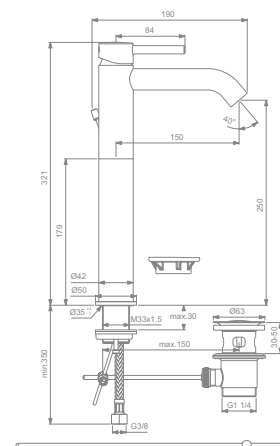

UMYVADLOVÁ BATERIE S VYSOKÝM VÝVODEM

Model	Objednací číslo
s kovovou odtokovou garniturou	BC194AA
bez odtokové garnitury	BC269AA

- Kartuše HWTC Ø 38 mm s keramickými disky s omezovačem teplé vody
- Skrytý perlátor s průtokem 5 l/min
- Instalace Easyfix
- Flexibilní hadice G3/8"
- Povrchová úprava SmartShine®