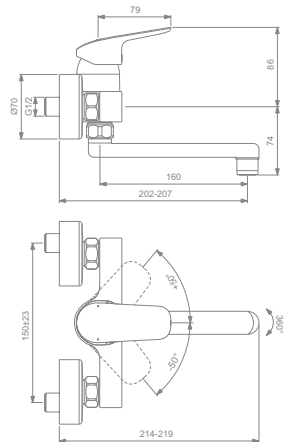

EasyFix
snadná a rychlá
instalace

Úspora vody

Click
technologie

BlueStart

Smart-
Shine

Lightmove®