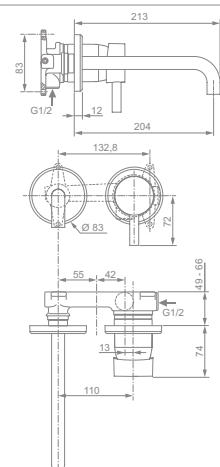

### Model

díl 2 nadomítková část

díl 1 podomítková část

Objednáací číslo

A6938AA

A5948NU

- Kartuše HWTC Ø 47 mm s keramickými disky a omezovačem teplé vody
- Kovový vývod 195 mm s perlátorem s průtokem 5 l/min
- Kovová ovládací páka a rozety
- Povrchová úprava SmartShine®