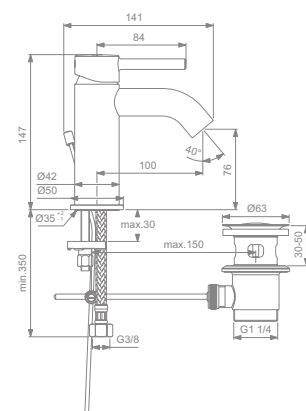

UMYVADLOVÁ BATERIE PICCOLO

Model	Objednací číslo
bez odtokové garnitury	BC185AA

- Kartuše HWTC Ø 35 mm s keramickými disky a omezovačem teplé vody
- Skrytý perlátor s průtokem 5 l/min
- Instalace Easyfix
- Flexibilní hadice G3/8"

UMYVADLOVÁ BATERIE

Model	Objednací číslo
s kovovou odtokovou garniturou	BC203AA
bez odtokové garnitury	BC268AA
s Click-clack krytkou odpadu	BC822AA
s odtokovou garniturou, Click technologií	BC192AA

- Kartuše HWTC Ø 35 mm s keramickými disky s omezovačem teplé vody
- Skrytý perlátor s průtokem 5 l/min
- Instalace Easyfix
- Flexibilní hadice G3/8"
- Povrchová úprava SmartShine®

UMYVADLOVÁ BATERIE S VYSOKÝM VÝVODEM

Model	Objednací číslo
s kovovou odtokovou garniturou	BC194AA
bez odtokové garnitury	BC269AA

- Kartuše HWTC Ø 38 mm s keramickými disky s omezovačem teplé vody
- Skrytý perlátor s průtokem 5 l/min
- Instalace Easyfix
- Flexibilní hadice G3/8"
- Povrchová úprava SmartShine®

UMYVADLOVÁ BATERIE S OTOČNÝM VÝVODEM

Model	Objednací číslo
s kovovou odtokovou garniturou	BC195AA

- Kartuše HWTC Ø 35 mm s keramickými disky s omezovačem teplé vody
- Skrytý perlátor s průtokem 5 l/min
- Instalace Easyfix
- Flexibilní hadice G3/8"
- Povrchová úprava SmartShine®