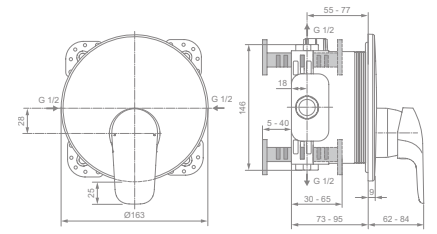

SPRCHOVÁ BATERIE PODOMÍTKOVÁ

**Model**

Sprchová baterie podomítková, díl 2	A6724AA
Univerzální podomítkový díl 1 (EASY-Box)	A1000NU

- Kartuše HWTC Ø 47 mm s keramickými disky
- Povrchová úprava SmartShine®