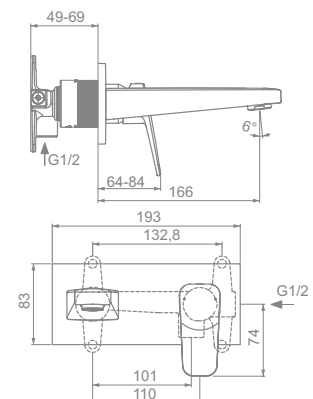

UMYVADLOVÁ BATERIE S BIDETOVOU SPRŠKOU

Model

bez odtokové garnitury

- Kartuše 38 mm FirmaFlow® s keramickými disky a omezovačem teplé vody
- Perlátor s průtokem 5 l/min
- Instalace Easyfix
- Ruční sprška vč. držáku na zeď
- Kovová sprchová hadice 1350 mm
- Flexibilní hadice G3/8"
- Povrchová úprava: chrom

Objednací číslo

BD231AA

UMYVADLOVÁ BATERIE S VYSOKÝM VÝVODEM

Model

s kovovou odtokovou garniturou, upevnění EASY FIX +

s kovovou odtokovou garniturou

bez odtokové garnitury

„BlueStart“, s kovovou odtokovou garniturou

„BlueStart“, bez odtokové garnitury

- Kartuše 38 mm FirmaFlow® s keramickými disky
- Perlátor s průtokem 5 l/min
- Instalace Easyfix / u modelu BD277AA s Easyfix+
- Flexibilní hadice G3/8"
- Povrchová úprava: chrom

Objednací číslo

BD277AA

BD238AA

BD236AA

BD239AA

BD237AA

UMYVADLOVÁ BATERIE S OTOČNÝM VÝVODEM

Model

s kovovou odtokovou garniturou

bez odtokové garnitury

- Kartuše 38 mm FirmaFlow® s keramickými disky
- Perlátor s průtokem 5 l/min
- otočný vývod 18 mm, rozsah pohybu 120°
- Instalace Easyfix
- Flexibilní hadice G3/8"
- Povrchová úprava: chrom

Objednací číslo

BD235AA

BD234AA

UMYVADLOVÁ BATERIE PODOMÍTKOVÁ

Model

díl 2 nadomítková část

díl 1 podomítková část

- Kartuše 28 mm FirmaFlow® s keramickými disky a omezovačem teplé vody
- Kovový vývod 180mm s perlátorem s průtokem 5 l/min
- Kovová ovládací páka a rozeta
- Povrchová úprava: chrom

Objednací číslo

BD244AA

A1313NU