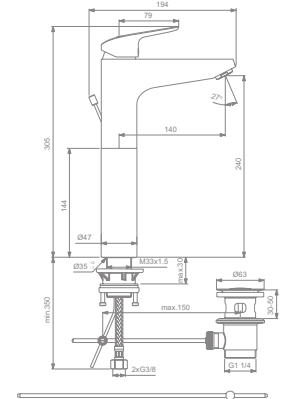

UMYVADLOVÁ BATERIE

Model	Objednáací číslo
s kovovou odtokovou garniturou	B1708AA
bez odtokové garnitury	B1710AA
s odtokovou garniturou, nízkotlaká	B1838AA
„BlueStart“, s odtokovou garniturou	B1711AA

- Kartuše FirmaFlow® (LightMove®) 38 mm s keramickými disky a omezovačem teplé vody
- Perlátor s průtokem 5 l/min
- Instalace Easyfix
- Flexibilní hadice G3/8"
- Povrchová úprava SmartShine®

UMYVADLOVÁ BATERIE GRANDE

Model	Objednáací číslo
s kovovou odtokovou garniturou	B1713AA
bez odtokové garnitury	B1714AA
"BlueStart", s kovovou odtokovou garniturou	B1715AA

- Kartuše FirmaFlow® (LightMove®) 38 mm s keramickými disky a omezovačem teplé vody
- Perlátor s průtokem 5 l/min
- Instalace Easyfix
- Flexibilní hadice G3/8"
- Povrchová úprava SmartShine®

UMYVADLOVÁ BATERIE S VYSOKÝM VÝVODEM

Model	Objednáací číslo
s kovovou odtokovou garniturou	B1872AA

- Kartuše FirmaFlow® (LightMove®) 38 mm s keramickými disky a omezovačem teplé vody
- Perlátor s průtokem 5 l/min
- Instalace Easyfix
- Flexibilní hadice G3/8"
- Povrchová úprava SmartShine®

UMYVADLOVÁ BATERIE S OTOČNÝM VÝVODEM

Model	Objednáací číslo
s kovovou odtokovou garniturou	B1716AA

- Kartuše FirmaFlow® (LightMove®) 38 mm s keramickými disky a omezovačem teplé vody
- Vývod ø 25 mm, rotace 120°
- Perlátor s průtokem 5 l/min
- Instalace Easyfix
- Flexibilní hadice G3/8"
- Povrchová úprava SmartShine®