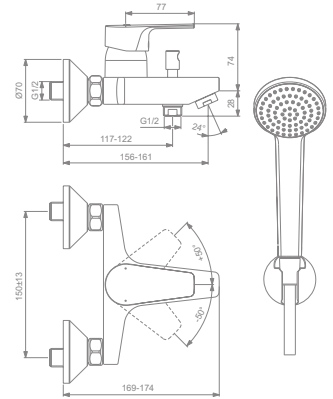

VANOVÁ BATERIE NÁSTĚNNÁ

Model	Objednací číslo
bez sprchového příslušenství	BC692AA

- Kartuše 38 mm FirmaFlow® (LightMove®) s keramickými disky
- S-připojky s nízkou hlučností
- Se zařízením na zamezení zpětného toku
- Povrchová úprava SmartShine®

VANOVÁ BATERIE NÁSTĚNNÁ SE SPRCHOVÝM PŘÍSLUŠENSTVÍM

Model	Objednací číslo
se sprchovým příslušenstvím	BC693AA

- Kartuše 38 mm FirmaFlow® (LightMove®) s keramickými disky
- Sprchové příslušenství: sprchová hlavice Idealrain 100 mm, sprchová hadice 150 cm a pevný držák sprchy.
- S-připojky s nízkou hlučností
- Se zařízením na zamezení zpětného toku
- Povrchová úprava SmartShine®

SPRCHOVÁ BATERIE PODOMÍTKOVÁ

Model	Objednací číslo
sprchová baterie podomítková vč. podomítkového dílu	A7188AA
sprchová baterie podomítková, pouze díl 2	A7347AA
univerzální podomítkový díl 1 (EASY-Box)	A1000NU

- CLICK-kartuše Ø 47 mm s keramickými disky a omezovačem teplé vody

VANOVÁ BATERIE PODOMÍTKOVÁ

Model	Objednací číslo
vanová baterie podomítková vč. podomítkového dílu	A7189AA
vanová baterie podomítková, pouze díl 2	A7348AA
univerzální podomítkový díl 1 (EASY-Box)	A1000NU

- CLICK-kartuše Ø 47 mm s keramickými disky a omezovačem teplé vody

EasyFix
snadná a rychlá
instalace

Úspora vody

Click
technologie

BlueStart

Smart-
Shine

Lightmove®