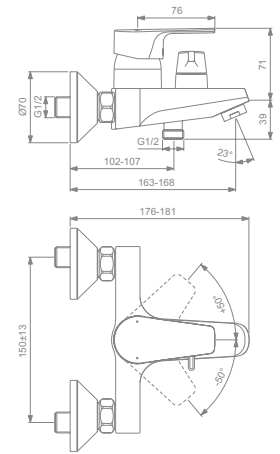

VANOVÁ BATERIE NÁSTĚNNÁ

Model	Objednací číslo
bez sprchového příslušenství	BC692AA

- Kartuše 38 mm FirmaFlow® (LightMove®) s keramickými disky
- S-připojky s nízkou hlučností
- Se zařízením na zamezení zpětného toku
- Povrchová úprava SmartShine®

VANOVÁ BATERIE NÁSTĚNNÁ SE SPRCHOVÝM PŘÍSLUŠENSTVÍM

Model	Objednací číslo
se sprchovým příslušenstvím	BC693AA

- Kartuše 38 mm FirmaFlow® (LightMove®) s keramickými disky
- Sprchové příslušenství: sprchová hlavice Idealrain 100 mm, sprchová hadice 150 cm a pevný držák sprchy.
- S-připojky s nízkou hlučností
- Se zařízením na zamezení zpětného toku
- Povrchová úprava SmartShine®

SPRCHOVÁ BATERIE PODOMÍTKOVÁ

Model	Objednací číslo
sprchová baterie podomítková vč. podomítkového dílu	A7188AA
sprchová baterie podomítková, pouze díl 2	A7347AA
univerzální podomítkový díl 1 (EASY-Box)	A1000NU

- CLICK-kartuše Ø 47 mm s keramickými disky a omezovačem teplé vody

VANOVÁ BATERIE PODOMÍTKOVÁ

Model	Objednací číslo
vanová baterie podomítková vč. podomítkového dílu	A7189AA
vanová baterie podomítková, pouze díl 2	A7348AA
univerzální podomítkový díl 1 (EASY-Box)	A1000NU

- CLICK-kartuše Ø 47 mm s keramickými disky a omezovačem teplé vody

EasyFix
snadná a rychlá
instalace

Úspora vody

Click
technologie

BlueStart

Smart-
Shine

Lightmove®