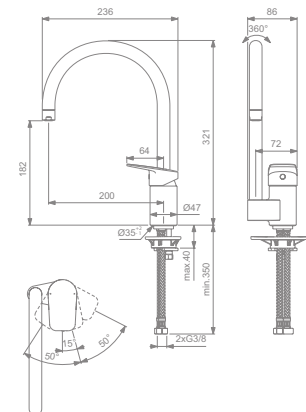

CERAPLAN – KUCHYŇSKÉ BATERIE

KUCHYŇSKÁ BATERIE S OTOČNÝM VÝVODEM A SPRCHOU (1F)

Model

s otočným vývodem a vytahovací 1 funkční sprchou

- Kartuše 38 mm FirmaFlow® s keramickými disky
- Otočný vývod 360°, R200 mm
- Komfortní zóna (výška pod perlátorem) 172 mm
- Vytahovací ruční 1 funkční sprcha
- Flexibilní hadice G3/8.

Objednací číslo

BD337AA

KUCHYŇSKÁ BATERIE S OTOČNÝM VÝVODEM A SPRCHOU (2F)

Model

s otočným vývodem a vytahovací 2 funkční sprchou

- Kartuše 38 mm FirmaFlow® s keramickými disky
- Otočný vývod 360°, R200 mm
- Komfortní zóna (výška pod perlátorem) 169 mm
- Vytahovací ruční 2 funkční sprcha
- Se zařízením na zamezení zpětného toku.
- Flexibilní hadice G3/8

Objednací číslo

BD338AA

KUCHYŇSKÁ BATERIE S OTOČNÝM VÝVODEM

Model

kuchyňská baterie s otočným vývodem

- Kartuše 28 mm FirmaFlow® s keramickými disky
- Otočný vývod 360°, R200 mm, ø 22 mm
- Silikonový perlátor omezující usazování vodního kamene
- Komfortní zóna (výška pod perlátorem) 182 mm
- Instalace EasyFix

Objednací číslo

BD339AA

KUCHYŇSKÁ BATERIE NÁSTĚNNÁ

Model

kuchyňská baterie s otočným vývodem 160 mm

kuchyňská baterie s otočným vývodem 200 mm

- Kartuše 38 mm FirmaFlow® s keramickými disky
- Otočný vývod se silikonovým perlátorem omezujícím usazování vodního kamene
- Standardní S-přípojky

Objednací číslo

BD341AA

BD340AA

Lightmove®

Click technologie