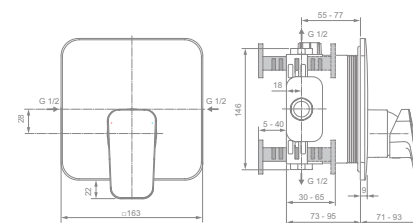

VANOVÁ BATERIE NÁSTĚNNÁ

Model	Objednací číslo
bez sprchového příslušenství	BD256AA
se sprchovým příslušenstvím	BD258AA

- Kartuše 38 mm FirmaFlow® s keramickými disky
- Automatický přepínač
- S-připojky s nízkou hlučností
- Se zařízením na zamezení zpětného toku.
- Kovové rozety
- Sprch. přísl.: 1-funkční ruční sprcha, kovová sprchová hadice 150 cm, pevný držák sprchy

SPRCHOVÁ BATERIE PODOMÍTKOVÁ

Model	Objednací číslo
sprchová baterie podomítková vč. podomítkového dílu	BD252AA
sprchová baterie podomítková, díl 2	BD254AA
univerzální podomítkový díl 1 (EASY-Box)	A1000NU

- Kartuše Ø 47 mm s keramickými disky a omezovačem teplé vody
- Chromovaná plastová rozeta

VANOVÁ BATERIE PODOMÍTKOVÁ

Model	Objednací číslo
vanová baterie podomítková vč. podomítkového dílu	BD259AA
vanová baterie podomítková, díl 2	BD263AA
univerzální podomítkový díl 1 (EASY-Box)	A1000NU

- Kartuše Ø 47 mm s keramickými disky
- Chromovaná plastová rozeta
- Automatický přepínač

VANOVÁ BATERIE STOJÁNKOVÁ

Model	Objednací číslo
Vanová baterie stojánková	BD257AA

- Kartuše 38 mm FirmaFlow® s keramickými disky
- Automatický přepínač
- Instalace Easyfix
- Se zařízením na zamezení zpětného toku.
- Flexibilní hadice G3/8.

Lightmove®

Click technologie