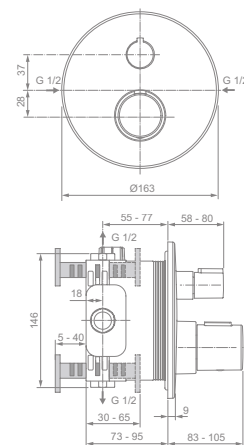

TERMOSTATICKÉ BATERIE

TERMOSTATICKÉ BATERIE – CERATHERM T100

Model

sprchová nástěnná

Objednací číslo

A7229AA

TERMOSTATICKÉ BATERIE – CERATHERM T100

Model

vanová nástěnná

Objednací číslo

A7238AA

TERMOSTATICKÉ BATERIE – CERATHERM T100

Model

sprchová podomítková (provedeni chrom)

Objednací číslo

A5813AA

sprchová podomítková (provedeni ušlechtilá ocel)

A5813GN

sprchová podomítková (provedeni zlatá kartáčovaná)

A5813A2

sprchová podomítková (provedeni šedá magnetová)

A5813A5

univerzální podomítkový díl 1 (EASY-Box)

A1000NU

TERMOSTATICKÉ BATERIE – CERATHERM T100

Model

vanová podomítková (provedeni chrom)

Objednací číslo

A5814AA

vanová podomítková (provedeni ušlechtilá ocel)

A5814GN

vanová podomítková (provedeni zlatá kartáčovaná)

A5814A2

vanová podomítková (provedeni šedá magnetová)

A5814A5

univerzální podomítkový díl 1 (EASY-Box)

A1000NU