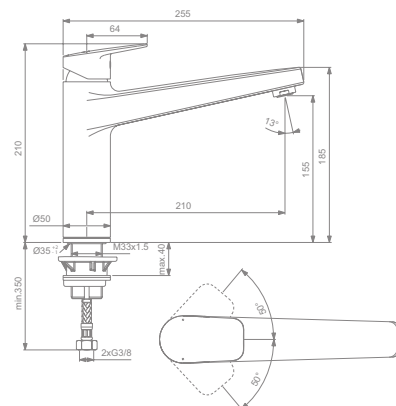

Objednací číslo

Objednací číslo	BD325AA
Objednací číslo	BD327AA
Objednací číslo	BD326AA
Objednací číslo	BD333AA