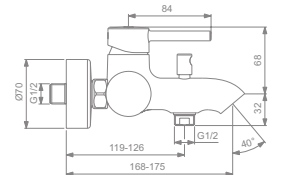

VANOVÁ BATERIE NÁSTĚNNÁ SE SPRCHOVÝM PŘÍSLUŠENSTVÍM

Model

bez sprchového příslušenství

se sprchovým příslušenstvím

Objednací číslo

BC199AA

BC270AA

- Kartuše HWTC Ø 35 mm s keramickými disky a omezovačem teplé vody
- Sprchové příslušenství: jednofunkční sprcha, pevný držák sprchy a hadice Metalflex 1500 mm
- S-připojky s nízkou hlučností
- Automatický přepínač
- Se zařízením na zamezení zpětného toku.
- Povrchová úprava SmartShine®