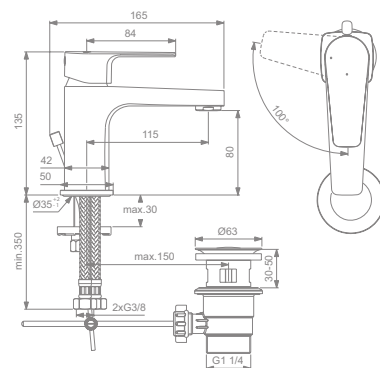

UMYVADLOVÁ BATERIE PICCOLO

Model	Objednací číslo
s kovovou odtokovou garniturou	BC685AA
s plastovou odtokovou garniturou	BC684AA
bez odtokové garnitury	BC682AA
„BlueStart“, s plastovou odtokovou garniturou	BC745AA
„BlueStart“, bez odtokové garnitury	BC683AA

- Kartuše 28 mm FirmaFlow® (LightMove®) s keramickými disky
- BlueStart® technologie
- Perlátor s průtokem 5 l/min
- Instalace Easyfix
- Flexibilní hadice G3/8"
- Povrchová úprava SmartShine®

UMYVADLOVÁ BATERIE

Model	Objednací číslo
s kovovou odtokovou garniturou	BC686AA
s plastovou odtokovou garniturou	BC491AA
bez odtokové garnitury	BC553AA
„BlueStart“, s plastovou odtokovou garniturou	BC688AA
„BlueStart“, s kovovou odtokovou garniturou	BC689AA
„BlueStart“, bez odtokové garnitury	BC687AA

- Kartuše 28 mm FirmaFlow® (LightMove®) s keramickými disky
- BlueStart® technologie
- Perlátor s průtokem 5 l/min
- Instalace Easyfix
- Flexibilní hadice G3/8"
- Povrchová úprava SmartShine®

BIDETOVÁ BATERIE

Model	Objednací číslo
s kovovou odtokovou garniturou	BC691AA
s plastovou odtokovou garniturou	BC492AA
„BlueStart“, bez odtokové garnitury	BC746AA
bez odtokové garnitury	BC690AA

- Kartuše 28 mm FirmaFlow® (LightMove®) s keramickými disky
- Perlátor s průtokem 5 l/min
- Instalace Easyfix
- Flexibilní hadice G3/8"
- Povrchová úprava SmartShine®

SPRCHOVÁ BATERIE NÁSTĚNNÁ

Model	Objednací číslo
bez sprchového příslušenství	BC493AA

- Kartuše 38 mm FirmaFlow® (LightMove®) s keramickými disky
- S-připojky s nízkou hlučností
- Se zařízením na zamezení zpětného toku.
- Povrchová úprava SmartShine®

EasyFix
snadná a rychlá
instalace

Úspora vody

Click
technologie

BlueStart

Smart-
Shine

Lightmove®