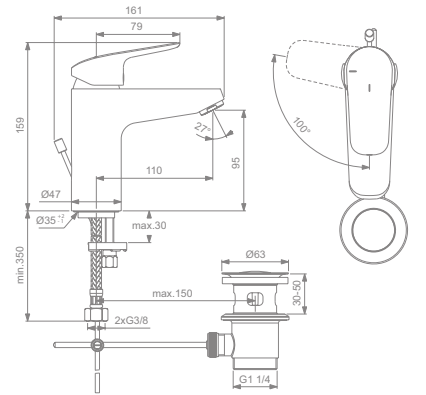

UMYVADLOVÁ BATERIE GRANDE

Model	Objednáací číslo
s kovovou odtokovou garniturou	B1713AA
bez odtokové garnitury	B1714AA
"BlueStart", s kovovou odtokovou garniturou	B1715AA

- Kartuše FirmaFlow® (LightMove®) 38 mm s keramickými disky a omezovačem teplé vody
- Perlátor s průtokem 5 l/min
- Instalace Easyfix
- Flexibilní hadice G3/8"
- Povrchová úprava SmartShine®