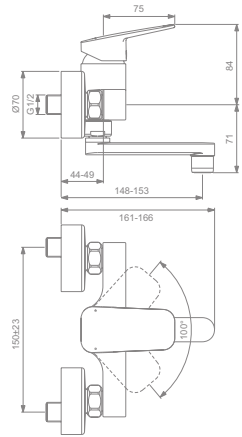

UMYVADLOVÁ BATERIE NÁSTĚNNÁ

Model

otočný vývod 110mm

Objednací číslo

BD241AA

- Kartuše 38 mm FirmaFlow® s keramickými disky
- Standardní S-připojky, kovová rozety
- Kovová ovládací páka
- Povrchová úprava: chrom

UMYVADLOVÁ/VANOVÁ BATERIE 3 OTVOROVÁ

Model

s kovovou odtokovou garniturou

Objednací číslo

BD243AA

- Perlátor s průtokem 5 l/min.
- Keramické kartuše s On/Off otočením o 90 °
- Kovové ovládací ventily
- Projekce vývodu 104 mm

BIDETOVÁ BATERIE

Model

s kovovou odtokovou garniturou, upevnění EASY FIX +

Objednací číslo

BD278AA

s kovovou odtokovou garniturou

BD248AA

- Kartuše FirmaFlow® 38 mm s keramickými disky a omezovačem teplé vody
- Kloubový perlátor s průtokem 5 l/min.
- Instalace Easyfix/ u modelu BD278AA EasyFix+

SPRCHOVÁ BATERIE NÁSTĚNNÁ

Model

bez sprchového příslušenství

Objednací číslo

BD250AA

se sprchovým příslušenstvím

BD251AA

- Kartuše 38 mm FirmaFlow® s keramickými disky
- S-připojky s nízkou hlučností
- Se zařízením na zamezení zpětného toku.
- Kovové rozety
- Sprch. příst. 1-funkční ruční sprcha, kovová sprchová hadice 150 cm, pevný držák sprchy

EasyFix
snadná a rychlá
instalace

BlueStart

Omezovač
teplé vody

Úspora vody

Smart-
Shine