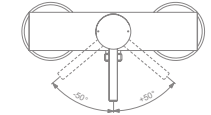

SPRCHOVÁ BATERIE NÁSTĚNNÁ

Model

bez sprchového příslušenství

Objednací číslo

BC200AA

- Kartuše HWTC Ø 35 mm s keramickými disky a omezovačem teplé vody
- S-připojky s nízkou hlučností
- Se zařízením na zamezení zpětného toku
- Povrchová úprava SmartShine®