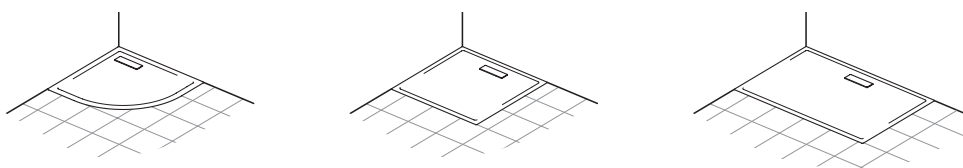

Minimalistický design. Maximální možnosti.

I když jsme design kolekce Ultra Flat New vytvořili na základě našeho přesvědčení, že méně je někdy více, není rozsah nabízených možností ani zdaleka „minimální“. Díky 28 různým velikostem, třem tvarům a dvěma povrchovým úpravám nebyla jednoduchost nikdy tak jednoznačná. A bez ohledu na velikost nebo způsob instalace nabízí naše řešení dokonalou stabilitu a bleskurychlou instalaci.

Zapuštěná instalace