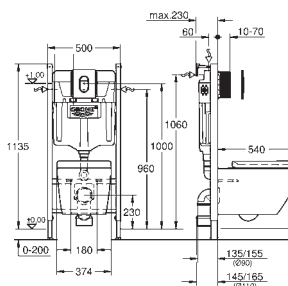

39 700 000

chrom

654,53

Solido

Sada 5 v 1 pro WC, stavební výška 1,13 m

splachovací nádrž GD 2, 6 - 9 l

set obsahuje:

Solido Compact rám pro WC (38 939 000)

závěsné WC Euro Ceramic, 3/5 l (39 538 000)

Euro Ceramic WC sedátko s poklopem soft close (39 330 001)

splachovací tlačítko Arena Cosmopolitan, chrom, vertikální instalace (38 844 000)

Rapid SL nástěnná přípojka (38 558 00M)

Tlumicí set (37 131 000)