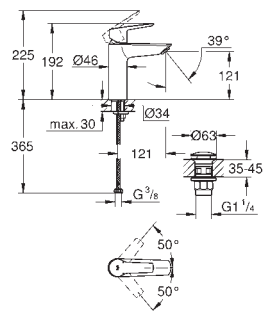

23 455 002

chrom

103,01

Start

Páková umyvadlová baterie

M-Size
jednotvorová montáž
kovová ovládací páka
keramická kartuše 28 mm s **GROHE SilkMove**
variabilně nastavitelný omezovač průtoku s omezovačem teplot
GROHE StarLight chromový povrch
GROHE EcoJoy perlátor 5,7 l/min
GROHE Zero vedení vody uvnitř - bez niklu a olova
GROHE FastFixation rychlomontážní systém včetně instalačního nástroje 3v1
odtoková souprava DN 32
flexi přípojovací hadičky