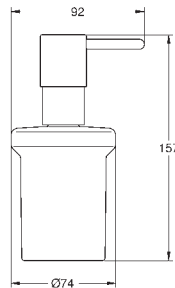

40 394 001

chrom

27,56

40 394 DC1

supersteel

38,59

40 394 AL1

kartáčovaný Hard Graphite

44,10

Essentials

Dávkovač tekutého mýdla

materiál: sklo / kov
objem nádoby 160 ml
je kompatibilní s následujícími držáky
Essentials (40 369 xx1)
Essentials Cube (40 508)
BauCosmopolitan (40 585)
Essentials Authentic (40 652)
GROHE StarLight chromový povrch