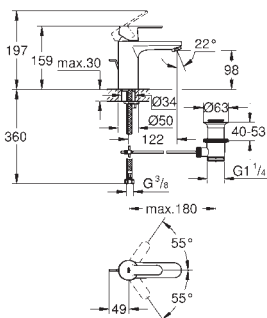

23 454 000

chrom

128,71

Get

Páková umyvadlová baterie DN 15, velikost M

jednootvorová montáž

střední výška

kovová ovládací páka

keramická kartuše s technologií

GROHE SilkMove 35 mm

GROHE EcoJoy SpeedClean perlátor 5,7 l/min

variabilně nastavitelný omezovač průtoku

nastavitelné min. množství 2,5 l/min

GROHE StarLight chromový povrch

odtoková souprava DN 32

flexi připojovací hadičky

GROHE FastFixation rychlomontážní systém