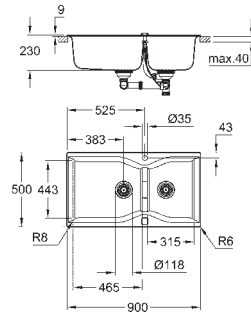

31 658 AP0
31 658 AT0

granitová černá
granitová šedá

412,57
412,57

K700

Kompozitní dřez

model: K700 100-C 90/50 2.0 rev

typ montáže: standardní

materiál: křemenný kompozit

GROHE Whisper speciální izolační vrstva

minimální velikost skříňky: 1000 mm

rozměry: 900 x 500 mm

velikost sektoru dřezu: 465 x 443 x 230 mm

velikost 2. sektoru dřezu: 315 x 443 x 230 mm

vnější průměr: R6, vnitřní průměr sektoru: R8

GROHE FastFixation rychlomontážní systém

oboustranná montáž dřezu

velikost výřezu: 880 x 480 mm

výtok: automatický odtok s krytem

příslušenství obsahuje: automatický odtok s krytem, sítko na nečistoty,

možnost automatické odtokové soupravy (40 986 SD0)

množství upevňovacích prvků (standardní instalace): 10

odolnost vůči teplotám až do 180°C