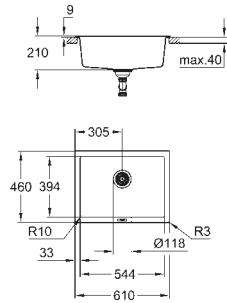

GROHE KOMPOZITNÍ DŘEZY

Objednací číslo

Barva

Cena (€) bez
DPH

31 655 AP0
31 655 AT0

granitová černá
granitová šedá

357,19
357,19

K700U

Kompozitní dřez

model: K700U 70-C 61/45.7 1.0

typ instalace: standardní a hloubková

materiál: křemenný kompozit

GROHE Whisper speciální izolační vrstva

minimální velikost skříňky: 700 mm

rozměry: 610 x 460 mm

velikost sektoru dřezu: 544 x 394 x 205 mm

vnější průměr: R3, vnitřní průměr sektoru: R10

GROHE FastFixation rychlomontážní systém

velikost výřezu: 543 x 393 mm

odtok: Ø 3,5"/ 90 mm

balení obsahuje: odpadní sadu, sítko na nečistoty, montážní sadu

možnost automatické odtokové soupravy (40 986 SD0)

množství upevňovacích prvků (standardní instalace): 6

množství upevňovacích prvků (hloubková instalace): 6

odolnost vůči teplotám až do 180°C