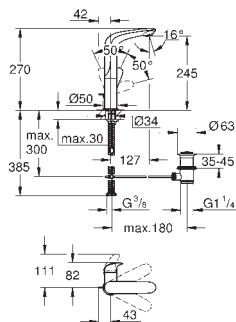

Objednací číslo

Barva

Cena (€) bez
DPH

23 584 001

chrom

211,04

Wave

Páková umyvadlová baterie DN15, Velikost L

jednotvorová montáž
kovová ovládací páka
keramická kartuše 28 mm s GROHE SilkMove
s omezovačem teplot
GROHE StarLight chromový povrch
GROHE EcoJoy perlátor 5,7 l/min
otočná litá výpusť
úhel otočení 360°
flexi připojovací hadičky
odtoková souprava DN 32
GROHE FastFixation rychlomontážní systém

23 585 001

chrom

261,70