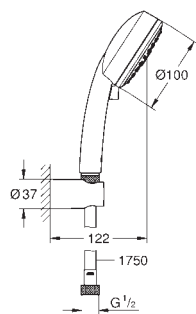

26 399 000

chrom

44,75

Vitalio Comfort 100 Set s držákem 2 proudy

set obsahuje:

ruční sprcha Vitalio Comfort 100, 2 proudy (26 397)
nástěnný držák na stěnu Vitalio Universal, nenastavitelný (26 102)
sprchová hadice VitalioFlex Trend 1500 mm 1/2" x 1/2" (28 741)

GROHE EcoJoy 9,5 l/min omezovač průtoku

GROHE DreamSpray perfektní vodní paprsky

GROHE StarLight chromový povrch

GROHE SpeedClean - odstranění

vodního kamene přetřením

Vnitřní WaterGuide pro delší životnost

vhodné pro průtokové ohřivače vody

doporučený minimální tlak vody 1,0 bar

5ti barevné balení