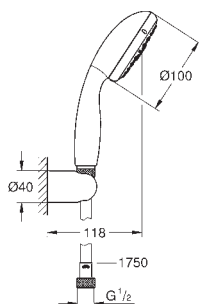

Vitalio Start 100

Set pro upevnění na zeď se 3 proudy

set obsahuje:

ruční sprcha Vitalio Start 100 se 3 proudy (27 953)
Vitalio Universal držák sprchy,
nenastavitelný (27 958)
sprchová hadice Vitalioflex Trend 1750 mm 1/2" x 1/2"
(28 742)

GROHE EcoJoy 9,5 l/min omezovač průtoku

GROHE DreamSpray perfektní vodní paprsky

GROHE StarLight chromový povrch

GROHE SpeedClean - odstranění

vodního kamene přetřením

Vnitřní WaterGuide pro delší životnost

ShockProof silikonový kroužek proti poškození

způsobeném spadnutím sprchy

vhodné pro průtokové ohřivače vody

5ti barevné balení s otvorem

27 950 000

chrom

42,59