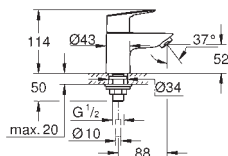

GROHE START LOOP

Objednáací číslo

Barva

Cena (€) bez
DPH

20 598 001

chrom

60,94

Start Loop
Stojánkový ventil DN 15, velikost XS
jednootvorová montáž
keramický vršek
GROHE StarLight chromový povrch
GROHE EcoJoy perlátor 5,7 l/min
přípojná matka DN 15