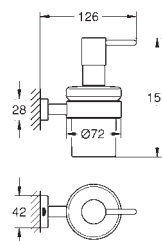

40 756 001

chrom

72,01

Essentials Cube

Dávkovač tekutého mýdla s držákem

materiál: sklo / kov
objem nádoby 160 ml
set obsahuje:
držák (40 508 001)
dávkovač (40 394 001)
skryté upevnění
GROHE StarLight chromový povrch