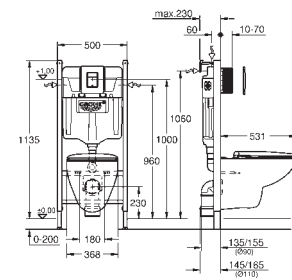

39 563 000

alpská bílá

473,53

Solido Compact
Sada 5 v 1 pro WC, stavební výška 1,13 m
splachovací nádrž 6 - 9 l

set obsahuje:

Solido Compact rám pro WC (38 939 000)
Skate Cosmopolitan splachovací tlačítko, alpská bílá (38 732 SH0)
Závěsné WC Bau Ceramic (39 427 000) včetně sedátka a poklopu (39 493 000)
Rapid SL nástěnná přípojka (38 558 00M)
Tlumicí set (37 131 000)