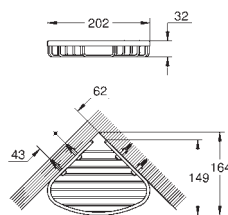

daVinci saténová bílá

19,91

Náhradní sklo

40 664 001

chrom

60,06

BauCosmopolitan
Drátěný mýdelník

Materiál: kov
pro rohovou montáž
malý
vhodné pro šroubování (obsahuje šrouby a hmoždinky)