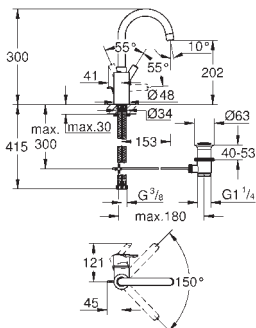

32 723 001

chrom

217,62

Feel

Páková umyvadlová baterie DN15, Velikost L

jednootvorová montáž
skryté upevnění páky
keramická kartuše s technologií
GROHE SilkMove 35 mm
variabilně nastavitelný omezovač průtoku
GROHE StarLight chromový povrch
GROHE Zero vedení vody uvnitř - bez niklu a olova
GROHE FastFixation rychlomontážní systém
perlátor
otočná výpusť s nastavitelným otáčením raménka
odtoková souprava DN 32
flexi přípojovací hadičky