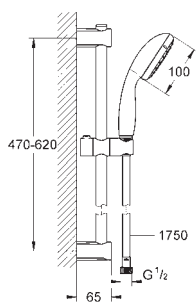

Vitalio Start 100

Sprchový set s tyčí 1 proud

set obsahuje:

Vitalio Start ruční sprcha (27 940 000)
sprchová tyč Vitalio Universal 600 mm (27 724)
sprchová hadice Vitalioflex Trend 1750 mm 1/2" x 1/2"
(28 742)

GROHE EcoJoy omezovač průtoku 5,7 l/min

GROHE DreamSpray perfektní vodní paprsky

GROHE StarLight chromový povrch

GROHE FastFixation (horní držák nastavitelný
pro přizpůsobení existujících otvorů)

GROHE SpeedClean - odstranění

vodního kamene přetřením

Vnitřní WaterGuide pro delší životnost

ShockProof silikonový kroužek proti poškození

způsobeném spadnutím sprchy

vhodné pro průtokové ohřivače vody

doporučený minimální tlak vody 1,0 bar

5ti barevné balení

27 943 000

chrom

56,05

ditto, 5ti barevné balení s otvorem