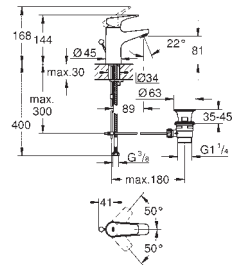

Start Flow

Páková umyvadlová baterie DN 15, velikost S

jednootvorová montáž
kovová ovládací páka
GROHE Longlife 28 mm keramická kartuše
GROHE StarLight chromový povrch
GROHE EcoJoy perlátor 5,7 l/min
rychlomontážní systém
odtoková souprava DN 32
flexi přípojovací hadičky

23 811 000

chrom

111,23