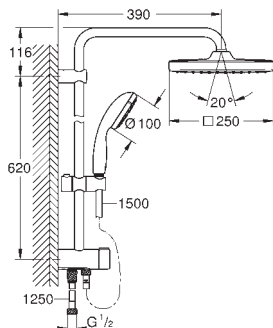

GROHE VITALIO START SYSTEM

Objednací číslo

Barva

Cena (€) bez
DPH

26 698 000

chrom

268,58

Vitalio Start System 250 Cube

Nástěnný Flex sprchový systém s přepínačem

set obsahuje:

horizontální sprchové rameno 390 mm, nastavitelné před instalací
přepínání mezi ruční sprchou, hlavovou sprchou nebo Eco nastavení hlavové sprchy

hlavová sprcha Vitalio Comfort 250 (26 695)

2 sprchové proudy (přes přepínač)

Rain, SmartRain

hlavová sprcha s bílým zadním krytem

s otočným kloubem

otočný úhel cca 10°

GROHE EcoJoy 9,5 l/min omezovač průtoku

ruční sprcha Vitalio Start 100 (27 940)

sprchový proud

Rain

GROHE EcoJoy omezovač průtoku 5,7 l/min

výškově nastavitelná s kluzákem

vzdálenost mezi přepínačem a horním držákem: 620 mm

sprchová hadice VitalioFlex Trend 1500 mm

sprchová hadice VitalioFlex Trend 1250 mm

flexibilní instalace: připojení k vodovodní přípojce / nástěnné přípojce pro přívod vody s 1/2", k baterii nebo sprchové hadici 1250 mm

GROHE EcoJoy technologie pro nízkou

spotřebu vody a perfektní průtok

GROHE DreamSpray perfektní vodní paprsky

GROHE StarLight chromový povrch

GROHE SpeedClean - odstranění

vodního kamene přetřením

Vnitřní WaterGuide pro delší životnost

ShockProof silikonový kroužek proti poškození

způsobeném spadnutím sprchy

Zákaznická edice