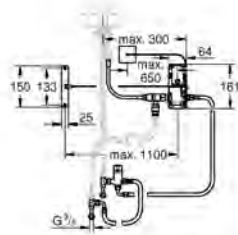

GROHE FOOTCONTROL

Objednací číslo

Barva

Cena (€) bez
DPH

30 309 000

267,24

FootControl Přestavbový set

Foot control: aktivace vody prostřednictvím dotyku se senzorem
napájení lithiovou baterií 6 V, typ CR-P2
certifikace CE
magnetický ventil
pevně nastavený průtok
automatické bezpečnostní vypínání
po 60 s (nastaveno z výroby)
zajištění IP 44

upgrade set pro kuchyňské baterie GROHE s vytahovací sprchou
není vhodné pro kombinaci s průtokovými ohřivači (SKUs 32 555 000,
31 397 000, 32 511 000, 31 127 002, 33 984 002, 31 180 000, 30 194 000/DC0,
31 179 000, 31 132 001)