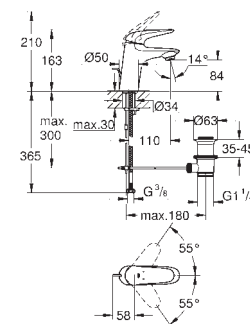

GROHE WAVE

23 581 001

chrom

135,07

Wave

Páková umyvadlová baterie DN 15, velikost S
jednotvorová montáž
kovová ovládací páka
GROHE SilkMove ES 35 mm keramická kartuše
s funkcí Energy Saving při studeném startu
variabilně nastavitelný omezovač průtoku
GROHE StarLight chromový povrch
GROHE EcoJoy perlátor 5,7 l/min
odtoková souprava DN 32
flexi připojovací hadičky
GROHE FastFixation rychlomontážní systém