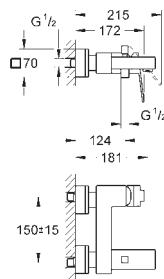

23 437 000

chrom

270,31

Sail Cube

Páková sprchová baterie, DN 15

montáž na stěnu
kovová ovládací páka
keramická kartuše 46 mm s technologií
GROHE SilkMove
GROHE StarLight chromový povrch
variabilně nastavitelný omezovač průtoku
sprchová výpusť DN 15 s integrovanou zpětnou klapkou
skryté S-připojky
zajištěno proti zpětnému toku
omezovač teploty na objednávku (46 375)