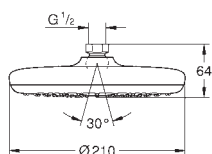

GROHE HLAVOVÉ SPRCHY

Objednací číslo

Barva

Cena (€) bez
DPH

26 415 000

chrom

95,86

Vitalio Start 210

Hlavová sprcha s jedním proudem

Rain

Ø 210 mm

kulový kloub s úhlem otočení +/-20 °

přípojný závit DN 15

GROHE EcoJoy 9,5 l/min omezovač průtoku

GROHE DreamSpray perfektní vodní paprsky

GROHE StarLight chromový povrch

GROHE SpeedClean - odstranění

vodního kamene přetřením

Vnitřní WaterGuide pro delší životnost

vhodné pro průtokové ohřivače vody

doporučený minimální tlak vody 1,0 bar