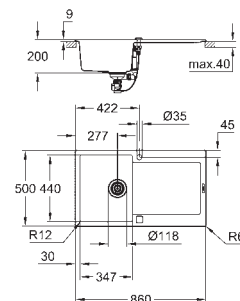

31 644 AP0
31 644 AT0

granitová černá
granitová šedá

399,13
399,13

K500

Kompozitní dřez s odtokem

model: K500 50-C 86/50 1.0 rev

typ montáže: standardní

materiál: křemenný kompozit

GROHE Whisper speciální izolační vrstva

minimální velikost skříňky: 500 mm

rozměry: 860 x 500 mm

velikost sektoru dřezu: 347 x 440 x 200 mm

vnější průměr: R6, vnitřní průměr sektoru: R12

GROHE FastFixation rychlomontážní systém

oboustranná montáž dřezu

velikost výřezu: 840 x 480 mm

výtok: automatický odtok s krytem

příslušenství obsahuje: automatický odtok s krytem, sítko na nečistoty,

možnost automatické odtokové soupravy (40 986 SD0)

množství upevňovacích prvků (standardní instalace): 12

odolnost vůči teplotám až do 180°C