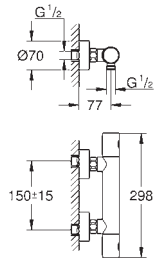

Objednací číslo

Barva

Cena (€) bez
DPH

34 773 000

chrom

218,05

Precision Get

Termostatická sprchová baterie, DN 15

montáž na stěnu

GROHE StarLight chromový povrch

GROHE MetalGrip ergonomicky tvarovaná kovová raménka

GROHE SafeStop bezpečnostní tlačítko na 38°C

Volitelný omezovač teploty GROHE SafeStop Plus na úrovni 43°C

kompaktní kartuše GROHE TurboStat s voskovým termočlánkem

integrováný uzávěr smíšené vody

ovládání průtoku s úsporným

tlačítkem a individuálně nastavi-

telnou úspornou zarážkou

keramický vršek DN 15, 180°

výstup sprchy dole DN 15

integrováné zpětné klapky

zachytávač nečistot

zajištěno proti zpětnému toku

S-připojky

kovová rozeta

GROHE EcoJoy technologie pro nízkou

spotřebu vody a perfektní průtok

34 774 000

chrom

284,09

Precision Get

Termostatická vanová baterie, DN 15

montáž na stěnu

GROHE StarLight chromový povrch

GROHE MetalGrip ergonomicky tvarovaná kovová raménka

GROHE SafeStop bezpečnostní tlačítko na 38°C

Volitelný omezovač teploty GROHE SafeStop Plus na úrovni 43°C

kompaktní kartuše GROHE TurboStat s voskovým termočlánkem

integrováný uzávěr smíšené vody

ovládání průtoku s úsporným

tlačítkem a individuálně nastavi-

telnou úspornou zarážkou

keramický vršek DN 15, 180°

výstup sprchy dole DN 15

perlátor

integrováné zpětné klapky

zachytávač nečistot

zajištěno proti zpětnému toku

S-připojky

kovová rozeta

GROHE EcoJoy technologie pro nízkou

spotřebu vody a perfektní průtok