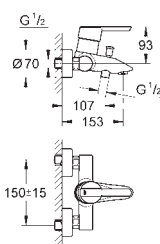

Objednáací číslo

Barva

Cena (€) bez
DPH

32 269 000

chrom

189,29

Feel

Páková vanová baterie, DN 15

montáž na stěnu

kovová ovládací páka

keramická kartuše 46 mm s technologií

GROHE SilkMove

variabilně nastavitelný omezovač průtoku

GROHE StarLight chromový povrch

automatické přepínání: vana/sprcha

sprchová výpusť DN 15 s integrovanou zpětnou klapkou

perlátor

S-přípojky

zajištěno proti zpětnému toku

kovová nástěnná rozeta

omezovač teploty na objednávku (46 375)