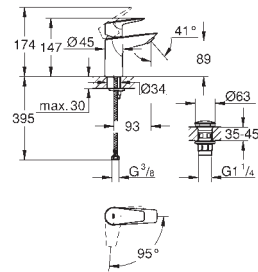

23 580 001

chrom

78,17

Start Edge

Páková umyvadlová baterie DN 15, velikost S

jednootvorová montáž
kovová ovládací páka
GROHE Longlife 28 mm keramická kartuše
s omezovačem teplot
GROHE StarLight chromový povrch
GROHE Zero vedení vody uvnitř - bez niklu a olova
GROHE EcoJoy perlátor 5,7 l/min
rychlomontážní systém
hladké tělo s plastovou push-open odtokovou soupravou
flexi přípojovací hadičky