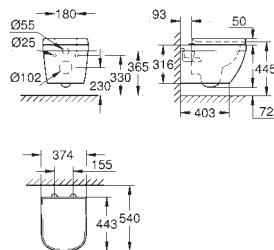

39 703 000

alpská bílá

382,82

Euro Ceramic

Závěsné WC

set obsahuje:

závěsné WC Euro Ceramic, 3/5 l (39 538 000)

pro podomítkové nádrže

zadní odpad

hluboké splachování

záchodová mísa bez okrajového splachovacího kruhu (rimless)

objem spláchnutí 3/5 l

glazovaná hladká keramika

Euro Ceramic WC sedátko s poklopem (39 330 001)

softclose

snadná demontáž WC sedátka

odnímatelné

materiál: Duroplast

včetně montážní sady