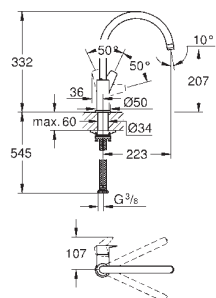

31 369 001

chrom

105,22

Start Edge

Páková dřezová baterie, DN 15

vysoká výpusť
jednootvorová montáž
GROHE Longlife 28 mm keramická kartuše
GROHE StarLight chromový povrch
GROHE Zero vedení vody uvnitř - bez niklu a olova
vpust s perlátorem
otočná výpusť
úhel otočení 360°
flexi připojovací hadičky
GROHE FastFixation Plus ultra rychlá a snadná instalace bez nutnosti použití nářadí
doporučený minimální tlak vody 1,0 bar