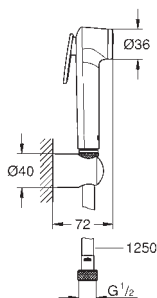

26 175 001

chrom

40,20

Vitalio Trigger Spray 30

Set s držákem na stěnu 1 proud

set obsahuje:

ruční sprcha s vypínačem (26 351 000)

nástěnný držák sprchy (28 605)

Silverflex Longlife sprchovací hadice 1250 mm (26 335)

GROHE StarLight chromový povrch

GROHE SpeedClean - odstranění
vodního kamene přetřením

Vnitřní WaterGuide pro delší životnost

Twistfree - zabráňuje zkroucení

sprchové hadice

5ti barevné balení

doporučený minimální tlak vody 1,0 bar

Při instalaci se řiďte místními normami