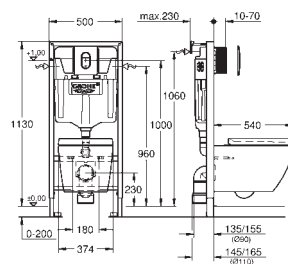

39 702 000

chrom

622,76

Solido

Sada 5 v 1 pro WC, stavební výška 1,13 m

splachovací nádrž GD 2, 6 - 9 l

set obsahuje:

Rapid SL pro závěsné WC (38 528 001)

závěsné WC Euro Ceramic, 3/5 l (39 538 000)

Euro Ceramic WC sedátko s poklopem soft close (39 330 001)

splachovací tlačítko Arena Cosmopolitan, chrom, vertikální instalace (38 844 000)

2 úhelníky pro stěnu s upevňovacím materiálem

Tlumicí set (37 131 000)