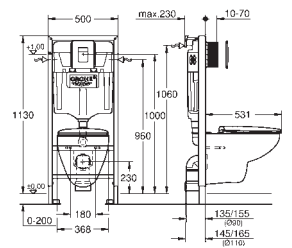

39 586 000

chrom

403,26

Solido
Sada 5 v 1 pro WC, stavební výška 1,13 m
splachovací nádrž 6 - 9 l

set obsahuje:

Rapid SL pro závěsné WC (38 528 001)
splachovací tlačítko Skate Cosmopolitan, chrom (38 732 000)
Závěsné WC Bau Ceramic (39 427 000) včetně sedátka a poklopu (39 493 000)
Rapid SL nástěnná přípojka (38 558 00M)
Tlumicí set (37 131 000)