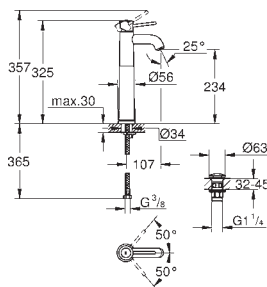

23 784 000

chrom

130,06

Start Classic

Páková umyvadlová baterie DN 15, velikost XL

jednotvorová montáž
pro volně stojící umyvadla
kovová ovládací páka
GROHE Longlife 28 mm keramická kartuše
GROHE StarLight chromový povrch
GROHE EcoJoy perlátor 5,7 l/min
rychlomontážní systém
hladké tělo
odtoková souprava push-open
flexi připojovací hadičky