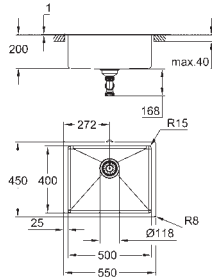

GROHE NEREZOVÉ KUCHYŇSKÉ DŘEZY

Objednávací číslo

Barva

Cena (€) bez
DPH

31 574 SD1

nerez ocel, kartáčovaná

307,07

K700U

Nerezový kuchyňský dřez

model: K700U 60-S 54.4/44.4 1.0

typ instalace: standardní, hloubková a zápuštná

materiál: nerezová ocel AISI 304 (V2A)

tloušťka materiálu: 1 mm

GROHE StarLight povrch

povrchová úprava: saténový povrch

GROHE Whisper speciální izolační vrstva

minimální velikost skříňky: 600 mm

rozměry: 550 x 450 mm

velikost sektoru dřezu: 500 x 400 x 200 mm

vnější průměr: R16 (hloubková montáž) / R3 (standardní montáž), vnitřní průměr dřezu: R15

GROHE FastFixation rychlomontážní systém

velikost výřezu (hloubková montáž): 502 x 402 mm (R16)

rozměry (standardní): 535 x 435 mm (R3)

velikost výřezu (zapuštěná montáž): 535 x 435 mm (R3) (vnější velikost horního okraje: 551 x 451 - R8 hloubka 3,5 mm)

odtok: Ø 3,5" / 90 mm

balení obsahuje: odpadní sadu, sítko na nečistoty, montážní sadu

možnost automatické odtokové soupravy (40 986 SD0)

množství upevňovacích prvků (standardní instalace): 8

množství upevňovacích prvků (hloubková instalace): 8

31 575 SD1

nerez ocel, kartáčovaná

379,07

K700U

Nerezový kuchyňský dřez

model: K700U 80-S 76/45 1.5 lh

typ instalace: standardní, hloubková a zápuštná

materiál: nerezová ocel AISI 304 (V2A)

tloušťka materiálu: 1 mm

GROHE StarLight povrch

povrchová úprava: saténový povrch

GROHE Whisper speciální izolační vrstva

minimální velikost skříňky: 800 mm

rozměry: 760 x 450 mm

velikost sektoru dřezu: 500 x 400 x 200 mm

velikost sektoru 1/2 dřezu: 180 x 400 x 140 mm

vnější průměr: R16 (hloubková montáž) / R3 (standardní montáž), vnitřní průměr dřezu: R15

GROHE FastFixation rychlomontážní systém

dřez umístěn na levé straně

velikost výřezu (hloubková montáž): 712 x 402 mm (R16)

velikost výřezu (standardní montáž): 745 x 435 mm (R3)

velikost výřezu (zapuštěná montáž): 745 x 435 mm (R3) (vnější velikost horního okraje: 761 x 451 - R8 hloubka 3,5 mm)

odtok: Ø 3,5" / 90 mm

balení obsahuje: odpadní sadu, sítko na nečistoty, montážní sadu

možnost automatické odtokové soupravy (40 986 SD0)

množství upevňovacích prvků (standardní instalace): 8

množství upevňovacích prvků (hloubková instalace): 8