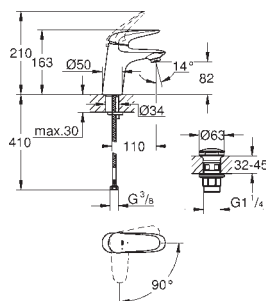

23 748 001

chrom

141,19

Wave

Páková umyvadlová baterie DN 15, velikost S
jednotvorová montáž
kovová páka
GROHE SilkMove ES 35 mm keramická kartuše
s funkcí Energy Saving při studeném startu
variabilně nastavitelný omezovač průtoku
GROHE StarLight chromový povrch
GROHE EcoJoy perlátor 5,7 l/min
GROHE Zero vedení vody uvnitř - bez niklu a olova
GROHE FastFixation rychlomontážní systém
hladké tělo
odtoková souprava push-open
flexi připojovací hadičky