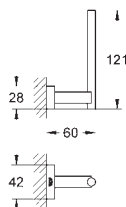

40 623 001

chrom

43,00

Essentials Cube
Držák rezervního toaletního papíru

Materiál: kov
montáž na stěnu
skryté upevnění
GROHE StarLight chromový povrch