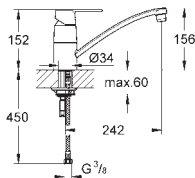

32 891 000

chrom

138,18

Get

Páková dřezová baterie, DN 15

jednootvorová montáž
keramická kartuše s technologií
GROHE SilkMove 35 mm
GROHE StarLight chromový povrch
variabilně nastavitelný omezovač průtoku
otočná výpusť
s dorazovou zarážkou
perlátor
flexi připojovací hadičky
GROHE FastFixation rychlomontážní systém