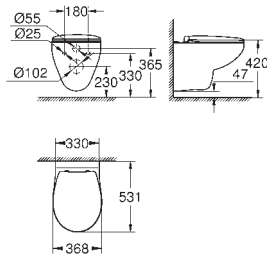

Objednací číslo

Barva

Cena (€) bez
DPH

39 497 000

alpská bílá

155,81

**Bau Ceramic
Závěsné WC**

set obsahuje:
Bau Ceramic WC (39 491 000)
pro podomítkové nádrže
zadní odpad
hluboké splachování
otevřený splachovací kruh
objem spláchnutí 3/5 l
glazovaná hladká keramika
Bau Ceramic WC sedátko (39 492 000)
snadná demontáž WC sedátka
odnímatelné
materiál: Duroplast
včetně montážní sady
12 ks na paletě

39 346 000

alpská bílá

341,46