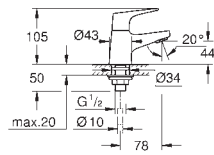

GROHE START FLOW

Objednáací číslo

Barva

Cena (€) bez
DPH

20 577 000

chrom

55,44

Start Flow

Stojánkový ventil DN 15, velikost XS

jednootvorová montáž
kovová ovládací páka
keramický vršek
GROHE StarLight chromový povrch
GROHE EcoJoy perlátor 5,7 l/min
přípojná matka DN 15

23 769 000

chrom

77,00