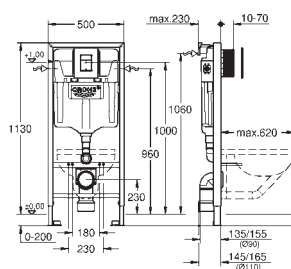

39 817 000

alpská bílá

493,20

Solido
Sada 5 v 1 pro WC, stavební výška 1,13 m
splachovací nádrž 6 - 9 l
set obsahuje:
Rapid SL pro závěsné WC (38 528 001)
Even splachovací tlačítko, chrom (38 966 000)
Start Edge Ceramic závěsné WC - set včetně sedátka a poklopu (39 815 000)
Rapid SL nástěnná přípojka (38 558 00M)
Tlumící set (37 131 000)