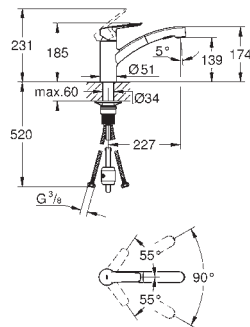

Start

Páková dřezová baterie, DN 15

jednootvorová montáž

GROHE StarLight chromový povrch

keramická kartuše s technologií

GROHE SilkMove 35 mm

s integrovaným omezovačem teploty

variabilně nastavitelný omezovač průtoku

otočná výpušť

otočný úhel 90°

GROHE Zero vedení vody uvnitř - bez niklu a olova

vytahovací duální sprška - přepínání mezi normálním a sprchovým proudem

přepínání: perlátor/SpeedClean sprchový proud

automatické zpětné přepínání na perlátor

flexi připojovací hadičky 3/8"

GROHE FastFixation Plus Rychloupevňovací systém

zajištěno proti zpětnému toku