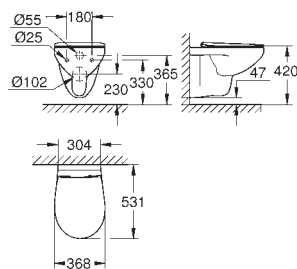

Bau Ceramic

Slim závěsný WC set

set obsahuje:

Bau Ceramic závěsné WC (39 427 000)
pro podomítkové nádrže
zadní odpad
hluboké splachování
záchodová mísa bez okrajového splachovacího kruhu (rimless)
objem spláchnutí 3/5 l
glazovaná hladká keramika
Bau Ceramic WC sedátko (39 898 000)
softclose
štíhlý design
snadná demontáž WC sedátka
odnímatelné
materiál: Duroplast
včetně montážní sady

39 351 000

alpská bílá

203,80

Bau Ceramic

Závěsné WC

set obsahuje:

Bau Ceramic závěsné WC (39 427 000)
pro podomítkové nádrže
zadní odpad
hluboké splachování
záchodová mísa bez okrajového splachovacího kruhu (rimless)
objem spláchnutí 3/6 l
glazovaná hladká keramika
Bau Ceramic WC sedátko (39 493 000)
softclose
snadná demontáž WC sedátka
odnímatelné
materiál: Duroplast
včetně montážní sady
12 ks na paletě