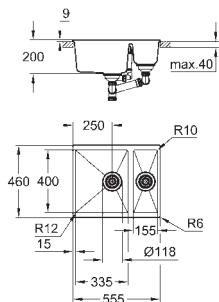

GROHE KOMPOZITNÍ DŘEZY

Objednací číslo

Barva

Cena (€) bez
DPH

31 648 AP0

granitová černá

381,84

31 648 AT0

granitová šedá

381,84

K500

Kompozitní dřez

model: K500 60-C 55.5/46 1.5 rev

typ instalace: standardní a hloubková

materiál: křemenný kompozit

GROHE Whisper speciální izolační vrstva

minimální velikost skříňky: 600 mm

rozměry: 555 x 460 mm

velikost sektoru dřezu: 335 x 400 x 200 mm

velikost 1/2 sektoru dřezu: 155 x 400 x 140 mm

vnější průměr: R6, vnitřní průměr: velký sektor R12, malý sektor R10

GROHE FastFixation rychlomontážní systém

oboustranná montáž dřezu

velikost výřezu: 525 x 400 mm

odtok: Ø 3,5"/90 mm

možnost automatické odtokové soupravy (40 986 SD0)

balení obsahuje: odpadní sadu, sítko na nečistoty, montážní sadu

montáž se silikonem (horní montáž)

možnost automatické odtokové soupravy (40 986 SD0)

množství upevňovacích prvků (hloubková instalace): 8

odolnost vůči teplotám až do 180°C

31 649 AP0

granitová černá

464,90

31 649 AT0

granitová šedá

464,90

K500

Kompozitní dřez

model: K500 90-C 86/50 2.0

typ montáže: standardní

materiál: křemenný kompozit

GROHE Whisper speciální izolační vrstva

minimální velikost skříňky: 900 mm

rozměry: 860 x 500 mm

velikost sektoru dřezu: 390 x 430 x 200 mm

velikost 2. sektoru dřezu: 380 x 365 x 200 mm

vnější průměr: R3, vnitřní průměr sektoru: R10

GROHE FastFixation rychlomontážní systém

dřez umístěný na levé straně

velikost výřezu: 840 x 480 mm

výtok: automatický odtok s krytem

příslušenství obsahuje: automatický odtok s krytem, sítko na nečistoty,

možnost automatické odtokové soupravy (40 986 SD0)

množství upevňovacích prvků (standardní instalace): 10

odolnost vůči teplotám až do 180°C