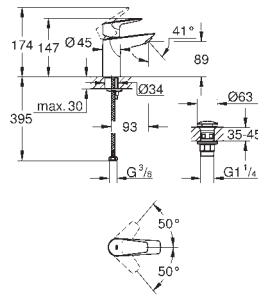

23 342 001

chrom

78,17

Start Edge

Páková umyvadlová baterie DN 15, velikost S

jednootvorová montáž
kovová ovládací páka
GROHE Longlife 28 mm keramická kartuše
s omezovačem teplot
GROHE StarLight chromový povrch
GROHE Zero vedení vody uvnitř - bez niklu a olova
GROHE EcoJoy perlátor 5,7 l/min
rychlomontážní systém
plastová odpadová souprava DN 32
flexi přípojovací hadičky