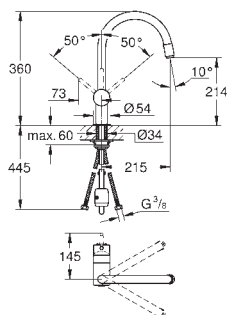

Minta

Páková dřezová baterie, DN 15

C - výpusť

jednootvorová montáž

GROHE StarLight povrch

keramická kartuše 46 mm s technologií **GROHE SilkMove**

vytahovací perlátor

variabilně nastavitelný omezovač průtoku

otočná výpusť

úhel otočení 360°

zajištěno proti zpětnému toku

flexi připojovací hadičky

rychlomontážní systém

doporučený minimální tlak vody 1,0 bar