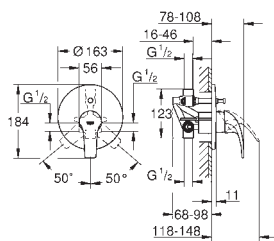

29 114 000

chrom

132,44

Start Curve

Páková sprchová baterie

podomítkové
set obsahuje:
montážní set
podomítkové těleso (33 964)
kovová ovládací páka
GROHE Longlife 46 mm keramická kartuše
GROHE StarLight chromový povrch
variabilně nastavitelný omezovač průtoku
těsnění rozety a šroubů
kovová nástěnná rozeta