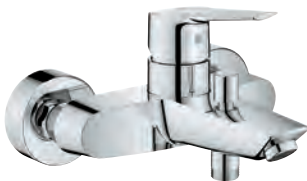

32 279 002

chrom

98,57

Start

Páková sprchová baterie, DN 15

montáž na stěnu
kovová ovládací páka
keramická kartuše s technologií
GROHE SilkMove 35 mm
variabilně nastavitelný omezovač průtoku
s omezovačem teplot
GROHE StarLight chromový povrch
výstup sprchy dole DN 15 s integrovanou zpětnou klapkou
S-přípojky
kovové nástěnné rozety
zajištěno proti zpětnému toku