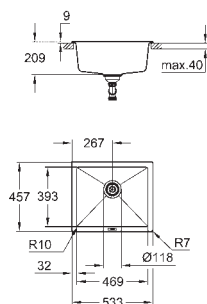

GROHE KOMPOZITNÍ DŘEZY

Objednací číslo

Barva

Cena (€) bez
DPH

31 657 AP0

granitová černá

401,50

31 657 AT0

granitová šedá

401,50

K700

Kompozitní dřez

model: K700 90-C 83.8/55.9 2.0

typ instalace: standardní a hloubková

materiál: křemenný kompozit

GROHE Whisper speciální izolační vrstva

minimální velikost skříňky: 900 mm

rozměry: 838 x 559 mm

velikost sektoru dřezu: 406 x 438 x 241 mm

velikost 2.sektoru dřezu: 316 x 438 x 241 mm

vnější průměr: R6, vnitřní průměr sektoru: R15

GROHE FastFixation rychlomontážní systém

dřez umístěný na levé straně

velikost výřezu (standardní instalace): 818 x 539 mm

velikost výřezu (hloubková instalace): 757 x 437 mm

výtok: automatický odtok s krytem

příslušenství obsahuje: automatický odtok s krytem, sítko na nečistoty,

možnost automatické odtokové soupravy (40 986 SD0)

množství upevňovacích prvků (standardní montáž): 9

množství upevňovacích prvků (hloubková instalace): 9

odolnost vůči teplotám až do 180°C

31 653 AP0

granitová černá

262,78

31 653 AT0

granitová šedá

262,78

K700U

Kompozitní dřez

model: K700U 50-C 45.7/40.6 1.0

typ instalace: standardní a hloubková

materiál: křemenný kompozit

GROHE Whisper speciální izolační vrstva

minimální velikost skříňky: 500 mm

rozměry: 457 x 406 mm

velikost sektoru dřezu: 417 x 366 x 203 mm

vnější průměr: R6, vnitřní průměr sektoru: R10

GROHE FastFixation rychlomontážní systém

velikost výřezu: 417 x 366 mm

odtok: Ø 3,5"/90 mm

balení obsahuje: odpadní sadu, sítko na nečistoty, montážní sadu

montáž se silikonem (horní montáž)

možnost automatické odtokové soupravy (40 986 SD0)

množství upevňovacích prvků (hloubková instalace): 8

odolnost vůči teplotám až do 180°C

31 654 AP0

granitová černá

301,81

31 654 AT0

granitová šedá

301,81

K700U

Kompozitní dřez