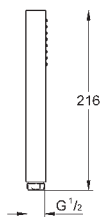

GROHE VITALIO JOY CUBE STICK

Objednáací číslo

Barva

Cena (€) bez
DPH

26 392 000

chrom

52,96

Vitalio Joy Cube Stick

Ruční sprcha

normální sprška

GROHE EcoJoy 9,5 l/min omezovač průtoku

GROHE DreamSpray perfektní vodní paprsky

GROHE StarLight chromový povrch

GROHE SpeedClean - odstranění

vodního kamene přetřením

Vnitřní WaterGuide pro delší životnost

Univerzální upevňovací systém: Vhodný ke

všem standardním sprchovým hadicím

vhodné pro průtokové ohřivače vody

doporučený minimální tlak vody 1,0 bar

5ti barevné balení