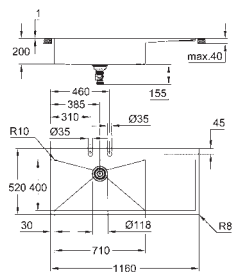

GROHE NEREZOVÉ KUCHYŇSKÉ DŘEZY

Objednací číslo

Barva

Cena (€) bez
DPH

31 582 SD1

nerez ocel, kartáčovaná

1 104,79

K1000

Dřez z nerezové oceli s odtokem

model: K1000 80-S 116/52 1.0 rh

typ montáže: standardní a zápuštná

materiál: nerezová ocel AISI 304 (V2A)

tloušťka materiálu: 1,2 mm

GROHE StarLight povrch

povrchová úprava: saténový povrch

GROHE Whisper speciální izolační vrstva

minimální velikost skříňky: 800 mm

rozměry: 1160 x 520 mm

rozměry sektoru dřezu: 710 x 400 mm

vnější průměr: R3, vnitřní průměr sektoru: R10

GROHE FastFixation rychlomontážní systém

dřez umístěný na pravé straně

velikost výřezu (standardní instalace): 1145 x 505 mm (R3)

velikost výřezu (zapuštěná montáž): 1145 x 505 mm (R3) (vnější velikost horního

okraje: 1161 x 521 - R8 hloubka 3,5 mm)

odtok: Ø 3.5"/90 mm odpadní sítko s automatickým odtokem

příslušenství obsahuje: automatický odtok s krytem, sítko na nečistoty,

možnost automatické odtokové soupravy (40 986 SD0)

množství upevňovacích prvků (standardní instalace): 10

31 581 SD1

nerez ocel, kartáčovaná

1 104,79

K1000

Dřez z nerezové oceli s odtokem

model: K1000 80-S 116/52 1.0 lh

typ montáže: standardní a zápuštná

materiál: nerezová ocel AISI 304 (V2A)

tloušťka materiálu: 1 mm

GROHE StarLight povrch

povrchová úprava: saténový povrch

GROHE Whisper speciální izolační vrstva

minimální velikost skříňky: 800 mm

rozměry: 1160 x 520 mm

rozměry sektoru dřezu: 710 x 400 mm

vnější průměr: R3, vnitřní průměr sektoru: R10

GROHE FastFixation rychlomontážní systém

dřez umístěný na levé straně

velikost výřezu (standardní instalace): 1145 x 505 mm (R3)

velikost výřezu (zapuštěná montáž): 1145 x 505 mm (R3) (vnější velikost horního

okraje: 1161 x 521 - R8 hloubka 3,5 mm)

odtok: Ø 3.5"/90 mm odpadní sítko s automatickým odtokem