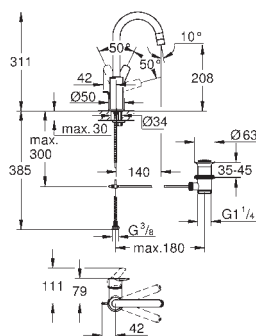

23 978 003

chrom

219,30

Start

Páková umyvadlová baterie DN 15, velikost M

vytahovací výtok
jednootvorová montáž
kovová ovládací páka
keramická kartuše 28 mm s **GROHE SilkMove**
variabilně nastavitelný omezovač průtoku s omezovačem teplot
GROHE StarLight chromový povrch
GROHE EcoJoy perlátor 5,7 l/min
rychlomontážní systém
GROHE magnetická dokovací stanice zaručuje snadné a lehké zasunutí výsuvné hlavice do výchozí pozice
hladké tělo baterie se zaskakovacím uzávěrem a odtokovou soupravou DN 32 flexi připojovací hadičky