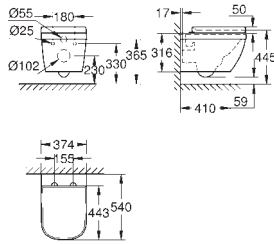

39 554 000

alpská bílá

434,95

Euro Ceramic

Závěsné WC

set obsahuje:

Euro Ceramic závěsné WC (39 328 000)

pro podomítkové nádrže

zadní odpad

hluboké splachování

záchodová mísa bez okrajového splachovacího kruhu (rimless)

objem spláchnutí 3/5 l

glazovaná hladká keramika

Euro Ceramic WC sedátko s poklopem (39 330 001)

softclose

snadná demontáž WC sedátka

odnímatelné

materiál: Duroplast

včetně montážní sady