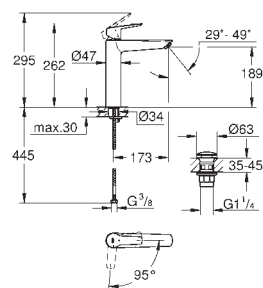

24 165 003

chrom

207,67

Start

Páková umyvadlová baterie DN 15, velikost XL

pro volně stojící umyvadla
jednootvorová montáž
kovová ovládací páka
GROHE SilkMove ES 28 mm keramická kartuše s úspornou funkcí studeného startu
variabilně nastavitelný omezovač průtoku s omezovačem teplot
GROHE StarLight chromový povrch
GROHE EcoJoy perlátor 5,7 l/min
GROHE AquaGuide nastavitelný perlátor
GROHE FastFixation rychlomontážní systém včetně instalačního nástroje 3v1
hladké tělo s plastovou push-open odtokovou soupravou
flexi připojovací hadičky