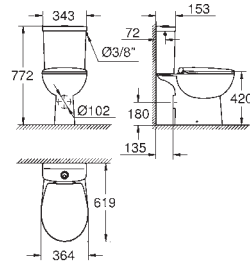

39 347 000

alpská bílá

327,18

**Bau Ceramic
Kompletní WC sada**

set obsahuje:
Bau Ceramic stojící WC mísa s horizontálním vývodem (39 428 000)
hluboké splachování
montážní set
horizontální vývod, podomítkový
objem spláchnutí 6/3 l
včetně montážní sady
glazovaná hladká keramika
Bau Ceramic předstěnová splachovací nádrž (39 437 000)
boční výpust'
včetně splachovacího setu
glazovaná hladká keramika
Bau Ceramic WC sedátko (39 493 000)
s poklopem
softclose
snadná demontáž WC sedátka
odnímatelné
materiál: Duroplast
včetně montážní sady