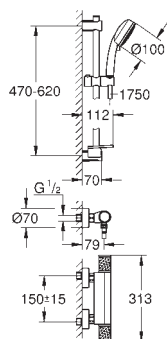

Precision Feel

Termostatický sprchový set 1/2"

set obsahuje:

Precision Feel termostatická sprchová baterie 1/2" (34 790 000)

Vitalio Comfort 100 sprchový set, 3 proudy, 600 mm (26 096 000)