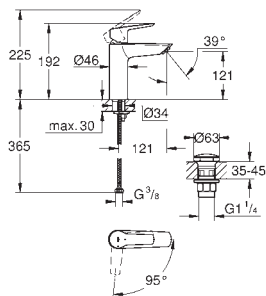

23 552 002

chrom

103,01

Start

Páková umyvadlová baterie DN 15, velikost M

jednotvorová montáž
kovová ovládací páka
GROHE SilkMove ES 28 mm keramická kartuše s úspornou funkcí studeného startu
variabilně nastavitelný omezovač průtoku s omezovačem teplot
GROHE StarLight chromový povrch
GROHE EcoJoy perlátor 5,7 l/min
GROHE Zero vedení vody uvnitř - bez niklu a olova
GROHE FastFixation rychlomontážní systém včetně instalačního nástroje 3v1
odtoková souprava DN 32
flexi přípojovací hadičky