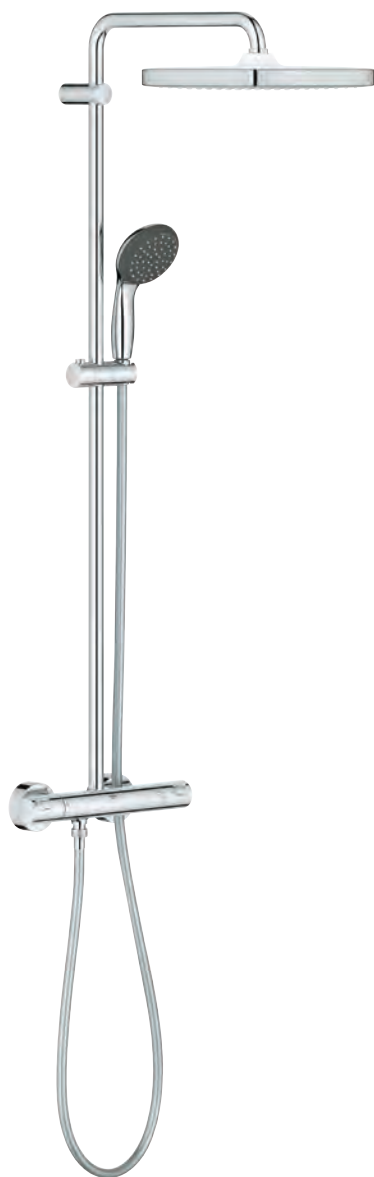

GROHE VITALIO START SYSTEM