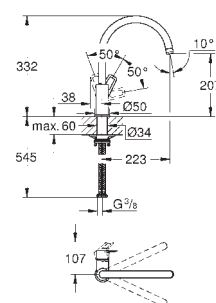

31 374 001

chrom

105,22

Start Loop

Páková dřezová baterie, DN 15

vysoká výpusť
jednootvorová montáž
GROHE Longlife 28 mm keramická kartuše
GROHE StarLight chromový povrch
GROHE Zero vedení vody uvnitř - bez niklu a olova
vpust s perlátorem
otočná výpusť
úhel otočení 360°
flexi připojovací hadičky
GROHE FastFixation Plus ultra rychlá a snadná instalace bez nutnosti použití nářadí
doporučený minimální tlak vody 1,0 bar