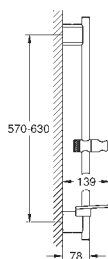

Objednací číslo

Barva

Cena (€) bez
DPH

26 599 000

chrom

107,44

Vitalio SmartActive
Sprchová tyč, 600 mm
s nástěnnými kovovými držáky
pohyblivý držák s kloubem
nastavitelná vzdálenost GROHE **FastFixation**
GROHE **TileFix** nastavitelná hloubka na horním a dolním držáku
GROHE EasyReach polička
GROHE **StarLight** chromový povrch