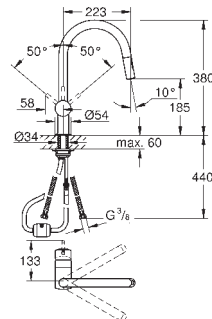

30 348 001

chrom

291,48

Minta

Páková dřezová baterie, DN 15

C - výpusť

jednootvorová montáž

keramická kartuše 46 mm s technologií

GROHE SilkMove

GROHE StarLight chromový povrch

GROHE EasyDock

vytahovací sprška Dualní

přepínání: perlátor/SpeedClean sprchový proud

variabilně nastavitelný omezovač průtoku

otočná výpusť

úhel otočení 360°

kratší páka (71 mm)

integrovaná zpětná klapka

zajištěno proti zpětnému toku

flexi přípojovací hadičky

rychlomontážní systém