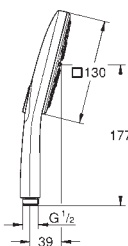

GROHE VITALIO SMARTACTIVE

Objednáací číslo

Barva

Cena (€) bez
DPH

26 595 000

chrom

83,06

Vitalio SmartActive 130 Cube

Ruční sprcha 3 proudy

bílá spodní část sprchy

GROHE Rain včetně DripStop, Jet včetně DripStop, ActiveMassage

GROHE EcoJoy 9,5 l/min omezovač průtoku

GROHE DreamSpray perfektní vodní paprsky

výběr sprchových proudů GROHE SmartTip pomocí tlačítka

GROHE StarLight chromový povrch

GROHE SpeedClean - odstranění

vodního kamene přetřením

Vnitřní WaterGuide pro delší životnost

Univerzální upevňovací systém: Vhodný ke

všem standardním sprchovým hadicím

vhodné pro průtokové ohřivače vody

doporučený minimální tlak vody 1,0 bar

26 597 000

chrom

104,53