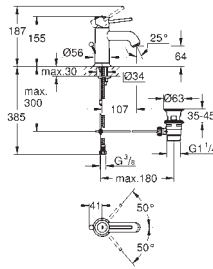

GROHE START CLASSIC

Objednáací číslo

Barva

Cena (€) bez
DPH

23 810 000

chrom

99,82

Start Classic

Páková umyvadlová baterie DN 15, velikost S

jednotvorová montáž
kovová ovládací páka
GROHE Longlife 28 mm keramická kartuše
GROHE StarLight chromový povrch
GROHE EcoJoy perlátor 5,7 l/min
rychlomontážní systém
odtoková souprava DN 32
flexi připojovací hadičky