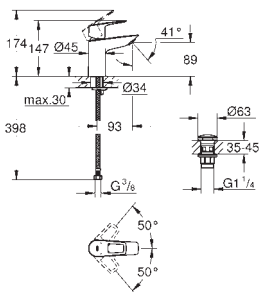

23 351 001

chrom

78,17

Start Loop
Páková umyvadlová baterie DN 15, velikost S
jednootvorová montáž
kovová ovládací páka
GROHE Longlife 28 mm keramická kartuše
s omezovačem teplot
GROHE StarLight chromový povrch
GROHE Zero vedení vody uvnitř - bez niklu a olova
GROHE EcoJoy perlátor 5,7 l/min
rychlomontážní systém
hladké tělo s plastovou push-open odtokovou soupravou
flexi přípojovací hadičky