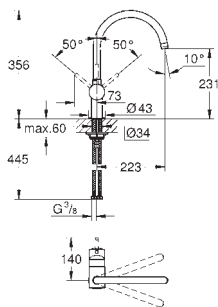

Objednáací číslo

Barva

Cena (€) bez
DPH

32 917 000	chrom	233,52
32 917 DC0	supersteel	303,58
32 917 GN0	kartáčovaný Cool Sunrise	350,28
32 917 DA0	Warm Sunset	326,93
32 917 DL0	kartáčovaný Warm Sunset	350,28
32 917 A00	Hard Graphite	326,93
32 917 AL0	kartáčovaný Hard Graphite	350,28
32 917 KS0	velvet black - černá	303,98

Minta

Páková dřezová baterie, DN 15

C - výpusť

jednootvorová montáž

GROHE StarLight povrch

keramická kartuše 46 mm s technologií **GROHE SilkMove**

variabilně nastavitelný omezovač průtoku

otočná výpusť

volitelný otočný úhel: 0° / 150° / 360°

flexi připojovací hadičky

křížový závit DN 10

rychlomontážní systém

omezovač teploty na objednávku (46 308)

30 345 000

chrom

227,82