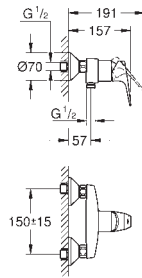

Objednací číslo

Barva

Cena (€) bez
DPH

23 771 000

chrom

79,25

Start Flow

Páková sprchová baterie, DN 15

montáž na stěnu
kovová ovládací páka
GROHE Longlife 46 mm keramická kartuše
GROHE StarLight chromový povrch
variabilně nastavitelný omezovač průtoku
sprchová výpusť DN 15 s integrovanou zpětnou klapkou
S-přípojky
kovové nástěnné rozety
zajištěno proti zpětnému toku