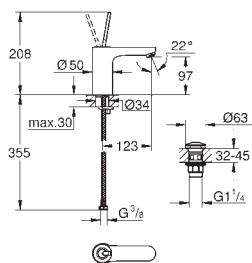

23 800 000

chrom

154,58

Get Joy

Páková umyvadlová baterie DN 15, velikost M

jednootvorová montáž

kovová ovládací páka

GROHE FeatherControl Joystick kartuše

GROHE StarLight chromový povrch

GROHE EcoJoy SpeedClean perlátor 5,7 l/min

hladké tělo

odtoková souprava push-open

flexi připojovací hadičky

GROHE FastFixation rychlomontážní systém