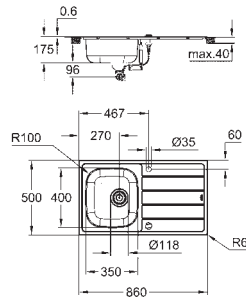

GROHE NEREZOVÉ KUCHYŇSKÉ DŘEZY

Objednací číslo

Barva

Cena (€) bez
DPH

31 552 SD1

neraz ocel, kartáčovaná

124,32

K200

Dřez z nerezové oceli s odtokem

model: K200 45-S 86/50 1.0 rev

typ montáže: standardní

materiál: nerezová ocel AISI 304 (V2A)

tloušťka materiálu: 0,6 mm

GROHE StarLight povrch

povrchová úprava: saténový povrch

GROHE Whisper speciální izolační vrstva

minimální velikost skříňky: 450 mm

rozměry: 860 x 500 mm

velikost sektoru dřezu: 350 x 400 x 160 mm

vnější průměr: R6 (standardní montáž), vnitřní průměr dřezu: R100

GROHE FastFixation rychlomontážní systém

oboustranná montáž dřezu

velikost výřezu (standardní montáž): 842 x 482 mm

předpřipravené otvory: 2 x 35 mm

odtok: Ø 3.5"/90 mm odpadní sítko s automatickým odtokem

příslušenství obsahuje: automatický odtok s krytem, sítko na nečistoty,

možnost automatické odtokové soupravy (40 986 SD0)

množství upevňovacích prvků (standardní instalace): 14

31 573 SD1

neraz ocel, kartáčovaná

442,75

Minta

Sada kuchyňské baterie a dřezu

set obsahuje:

K500 nerezový dřez s odtokem(31 571 SD1)

typ montáže: standardní

Minta jednoruční dřezová baterie (32 168)

vyšoká výpusť

jednootvorová montáž

GROHE StarLight chromový povrch

keramická kartuše s technologií

GROHE SilkMove 35 mm

vytahovací perlátor

variabilně nastavitelný omezovač průtoku

otočná výpusť

úhel otočení 360°

zajištěno proti zpětnému toku

flexi připojovací hadičky

vnější poloměr: R6 (zapuštěná montáž a montáž se zkosenými kraji), vnitřní poloměr: R65

GROHE FastFixation rychlomontážní systém

možnost automatické odtokové soupravy (40 986 SD0)

množství upevňovacích prvků (standardní instalace): 14