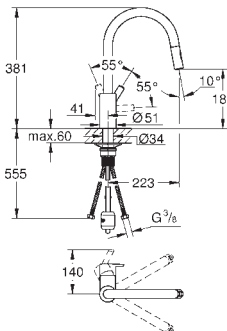

32 671 002

chrom

241,70

Feel

Páková dřezová baterie, DN 15

jednotvorová montáž
keramická kartuše s technologií
GROHE SilkMove 35 mm
GROHE StarLight chromový povrch
GROHE Zero vedení vody uvnitř - bez niklu a olova
variabilně nastavitelný omezovač průtoku
otočná výpusť
úhel otočení 360°
vytahovací perlátor
integrovaná zpětná klapka
flexi přípojovací hadičky
rychlomontážní systém
zajištěno proti zpětnému toku