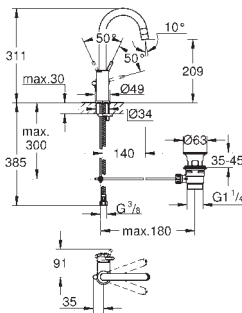

23 783 000

chrom

122,64

Start Classic

Páková umyvadlová baterie DN15, Velikost L

jednotvorová montáž
kovová ovládací páka
GROHE Longlife 28 mm keramická kartuše
GROHE StarLight chromový povrch
GROHE EcoJoy perlátor 5,7 l/min
rychlomontážní systém
otočná výpust
odtoková souprava DN 32
flexi připojovací hadičky