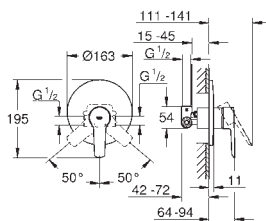

Start

Páková sprchová baterie, DN 15

montáž na stěnu

keramická kartuše 46 mm s technologií

GROHE SilkMove

GROHE StarLight chromový povrch

set obsahuje:

montážní set

s podomítkovým tělesem

variabilně nastavitelný omezovač průtoku

kovová ovládací páka

těsnění rozety a šroubů

kovové nástěnné rozety

omezovač teploty na objednávku (46 308)

23 558 002

chrom

142,04