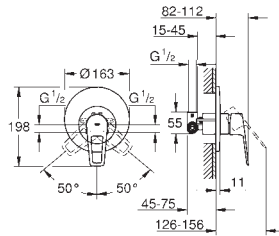

29 084 001

chrom

126,10

Start Loop

Páková sprchová baterie, DN 15

podomítkové

set obsahuje:

montážní set

kovová ovládací páka

podomítkové těleso

GROHE Longlife 46 mm keramická kartuše

GROHE StarLight chromový povrch

variabilně nastavitelný omezovač průtoku

těsnění rozety a šroubů

omezovač teploty na objednávku (46 375)