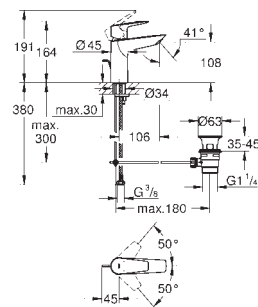

23 898 001

chrom

78,17

Start Edge

Páková umyvadlová baterie DN 15, velikost S

jednootvorová montáž
kovová ovládací páka
GROHE Longlife 28 mm keramická kartuše
s omezovačem teplot
GROHE StarLight chromový povrch
GROHE Zero vedení vody uvnitř - bez niklu a olova
GROHE LowFlow perlátor 3.5 l/min
rychlomontážní systém
hladké tělo s plastovou push-open odtokovou soupravou
flexi přípojovací hadičky