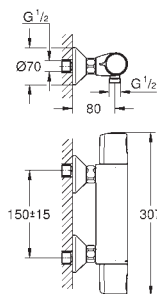

GROHE PRECISION TREND

Objednáací číslo

Barva

Cena (€) bez
DPH

34 229 002

chrom

252,43

Precision Trend

Termostatická sprchová baterie, DN 15

montáž na stěnu

GROHE CoolTouch technologie zabraňující opaření

GROHE StarLight chromový povrch

kompaktní kartuše GROHE TurboStat s voskovým termočlánkem

GROHE MetalGrip ergonomicky tvarovaná kovová raménka

GROHE SafeStop bezpečnostní tlačítko na 38°C

GROHE EcoJoy technologie pro nízkou

spotřebu vody a perfektní průtok

ovládání průtoku s úsporným

tlačítkem a individuálně nastavi-

teľnou úspornou zarážkou

integrováný uzávěr smíšené vody

keramický vršek DN 15, 180°

výstup sprchy dole DN 15

integrováné zpětné klapky

zachytávač nečistot

S-připojky

kovová rozeta

zajištěno proti zpětnému toku

34 227 002

chrom

322,38

Precision Trend

Termostatická vanová baterie, DN 15

montáž na stěnu

GROHE CoolTouch technologie zabraňující opaření

GROHE StarLight chromový povrch

kompaktní kartuše GROHE TurboStat s voskovým termočlánkem

GROHE MetalGrip ergonomicky tvarovaná kovová raménka

GROHE SafeStop bezpečnostní tlačítko na 38°C

GROHE EcoJoy technologie pro nízkou

spotřebu vody a perfektní průtok

GROHE AquaDimmer Eco se sdruženou funkcí:

regulace průtoku

- integrováný GROHE EcoButton (úsporné tlačítko pro úsporné sprchování)

přepínání: vana/sprcha

integrováný uzávěr smíšené vody

výstup sprchy dole DN 15

perlátor

integrováné zpětné klapky

S-připojky

zachytávač nečistot

kovová rozeta

zajištěno proti zpětnému toku