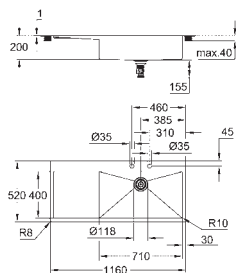

GROHE NEREZOVÉ KUCHYŇSKÉ DŘEZY

Objednací číslo

Barva

Cena (€) bez
DPH

31 582 SD1

nerez ocel, kartáčovaná

1 104,79

K1000

Dřez z nerezové oceli s odtokem

model: K1000 80-S 116/52 1.0 rh

typ montáže: standardní a zápuštná

materiál: nerezová ocel AISI 304 (V2A)

tloušťka materiálu: 1,2 mm

GROHE StarLight povrch

povrchová úprava: saténový povrch

GROHE Whisper speciální izolační vrstva

minimální velikost skříňky: 800 mm

rozměry: 1160 x 520 mm

rozměry sektoru dřezu: 710 x 400 mm

vnější průměr: R3, vnitřní průměr sektoru: R10

GROHE FastFixation rychlomontážní systém

dřez umístěný na pravé straně

velikost výřezu (standardní instalace): 1145 x 505 mm (R3)

velikost výřezu (zapuštěná montáž): 1145 x 505 mm (R3) (vnější velikost horního

okraje: 1161 x 521 - R8 hloubka 3,5 mm)

odtok: Ø 3.5"/90 mm odpadní sítko s automatickým odtokem

příslušenství obsahuje: automatický odtok s krytem, sítko na nečistoty,

možnost automatické odtokové soupravy (40 986 SD0)

množství upevňovacích prvků (standardní instalace): 10

31 581 SD1

nerez ocel, kartáčovaná

1 104,79

K1000

Dřez z nerezové oceli s odtokem

model: K1000 80-S 116/52 1.0 lh

typ montáže: standardní a zápuštná

materiál: nerezová ocel AISI 304 (V2A)

tloušťka materiálu: 1 mm

GROHE StarLight povrch

povrchová úprava: saténový povrch

GROHE Whisper speciální izolační vrstva

minimální velikost skříňky: 800 mm

rozměry: 1160 x 520 mm

rozměry sektoru dřezu: 710 x 400 mm

vnější průměr: R3, vnitřní průměr sektoru: R10

GROHE FastFixation rychlomontážní systém

dřez umístěný na levé straně

velikost výřezu (standardní instalace): 1145 x 505 mm (R3)

velikost výřezu (zapuštěná montáž): 1145 x 505 mm (R3) (vnější velikost horního

okraje: 1161 x 521 - R8 hloubka 3,5 mm)

odtok: Ø 3.5"/90 mm odpadní sítko s automatickým odtokem

příslušenství obsahuje: automatický odtok s krytem, sítko na nečistoty,

možnost automatické odtokové soupravy (40 986 SD0)

množství upevňovacích prvků (standardní instalace): 10