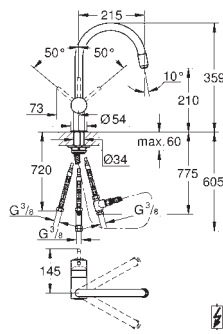

32 511 000

chrom

350,28

Minta

Páková dřezová baterie, DN 15

pro průtokové ohřivače

C - výpusť

jednootvorová montáž

GROHE StarLight povrch

keramická kartuše 46 mm s technologií

GROHE SilkMove

výsuvná sprcha s perlátorem

variabilně nastavitelný omezovač průtoku

otočná výpusť

úhel otočení 360°

integrované zpětné klapky

zajištěno proti zpětnému toku

flexi přípojovací hadičky

rychlomontážní systém

omezovač teploty na objednávku (46 308)