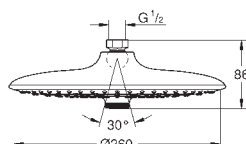

26 462 000

chrom

140,81

Vitalio Joy 260 Hlavová sprcha 3 proudy

Rain, SmartRain, Jet

Ø 260 mm

kulový kloub s úhlem otočení +/-20 °
přípojný závit DN 15

GROHE EcoJoy 9,5 l/min omezovač průtoku
GROHE DreamSpray perfektní vodní paprsky
GROHE StarLight chromový povrch
GROHE SpeedClean - odstranění vodního kamene přetřením
Vnitřní WaterGuide pro delší životnost
vhodné pro průtokové ohřivače vody
doporučený minimální tlak vody 1,0 bar