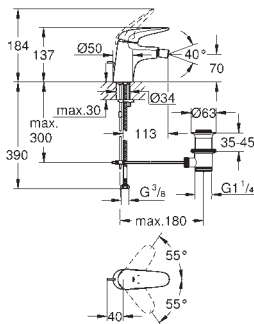

Wave

Páková bidetová baterie, DN 15, velikost S

jednotvorová montáž
kovová ovládací páka
keramická kartuše s technologií
GROHE SilkMove 35 mm
s omezovačem teplot
variabilně nastavitelný omezovač průtoku
GROHE StarLight chromový povrch
GROHE EcoJoy perlátor 5,7 l/min
s otočným kloubem
odtoková souprava DN 32
flexi připojovací hadičky
GROHE FastFixation rychlomontážní systém

32 286 001

chrom

182,90