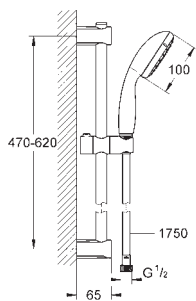

Vitalio Start 100

Sprchový set s tyčí, 2 proudy

set obsahuje:

ruční sprcha Vitalio Start 100 (27 946)
sprchová tyč Vitalio Universal 600 mm (27 724)
sprchová hadice Vitalioflex Trend 1750 mm 1/2" x 1/2"
(28 742)

GROHE EcoJoy omezovač průtoku 5,7 l/min

GROHE DreamSpray perfektní vodní paprsky

GROHE StarLight chromový povrch

GROHE FastFixation (horní držák nastavitelný
pro přizpůsobení existujících otvorů)

GROHE SpeedClean - odstranění

vodního kamene přetřením

Vnitřní WaterGuide pro delší životnost

ShockProof silikonový kroužek proti poškození

způsobeném spadnutím sprchy

vhodné pro průtokové ohřivače vody

doporučený minimální tlak vody 1,0 bar

5ti barevné balení

27 949 000

chrom

65,51

ditto, 5ti barevné balení s otvorem

27 942 000

chrom

56,05