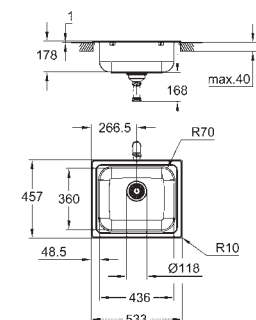

31 719 SD0

nerez ocel, kartáčovaná

163,37

K200

Nerezový kuchyňský dřez

model: K200 60-S 53.3/45.8 1.0 rev

typ montáže: standardní

materiál: nerezová ocel AISI 304 (V2A)

GROHE Whisper speciální izolační vrstva

minimální velikost skříňky: 600 mm

rozměry: 533 x 457 mm

velikost sektoru dřezu: 436 x 360 mm

vnitřní průměr sektoru: R70

GROHE FastFixation rychlomontážní systém

velikost výřezu: 517 x 442 mm

odtok: Ø 3,5"/90 mm

balení obsahuje: odpadní sadu, sítko na nečistoty, montážní sadu

množství upevňovacích prvků (standardní instalace): 8