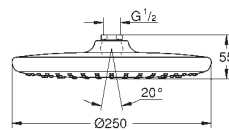

Vitalio Start 250

Hlavová sprcha s jedním proudem

Rain

Ø 250 mm

celochromová povrchová úprava

kloub s úhlem otočení $\pm 10^\circ$

přípojný závit DN 15

GROHE EcoJoy 9,5 l/min omezovač průtoku

GROHE DreamSpray perfektní vodní paprsky

GROHE StarLight chromový povrch

GROHE SpeedClean - odstranění

vodního kamene přetřením

Vnitřní WaterGuide pro delší životnost

vhodné pro průtokové ohřivače vody

doporučený minimální tlak vody 1,0 bar

Zákaznická edice

26 676 000

chrom

119,06