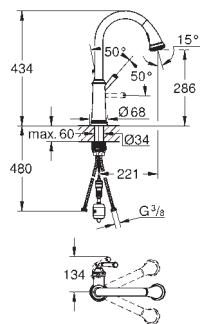

GROHE GLOUCESTER

Objednací číslo

Barva

Cena (€) bez
DPH

30 422 000
30 422 DC0

chrom
supersteel

308,87
401,53

Gloicester

Páková dřezová baterie

C - výpusť

jednootvorová montáž

GROHE StarLight chromový povrch

keramická kartuše 28 mm s GROHE SilkMove

vytahovací duální perlátor - přepínání mezi běžným a sprchovým proudem

přepínání: perlátor/**SpeedClean** sprchový proud

otočná výpusť

úhel otočení 360°

integrovaná zpětná klapka

zajištěno proti zpětnému toku

flexi připojovací hadičky

GROHE FastFixation Plus Rychloupevňovací systém

doporučený minimální tlak vody 1,0 bar