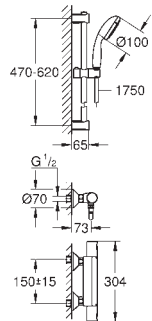

Precision Start

Termostatická sprchová baterie, DN 15

se sprchovou soupravou

set obsahuje:

Precision Start termostatická sprchová baterie 1/2" (34 594 000)

Vitalio Start 100 sprchový set, 1 proud, 600 mm (27 942)

GROHE EcoJoy technologie pro nízkou

spotřebu vody a perfektní průtok

Vnitřní WaterGuide pro delší životnost

GROHE DreamSpray perfektní vodní paprsky

GROHE StarLight chromový povrch

GROHE SpeedClean - odstranění

vodního kamene přetřením

ShockProof silikonový kroužek proti poškození

způsobeném spadnutím sprchy