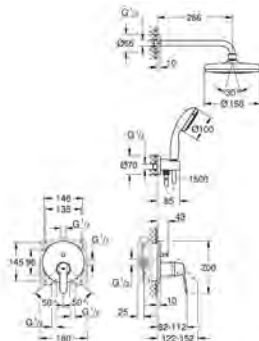

32 887 000

chrom

138,66

Get

Páková vanová baterie, DN 15

montáž na stěnu
kovová ovládací páka
keramická kartuše 46 mm s technologií
GROHE SilkMove
variabilně nastavitelný omezovač průtoku
GROHE StarLight chromový povrch
automatické přepínání: vana/sprcha
integrovaná zpětná klapka ve výstupu sprchy DN 15
perlátor
S-přípojky
zajištěno proti zpětnému toku
skupina armatur I, přezkoušeno dle DIN 4109
sprchová výpušť DN 15 s integrovanou zpětnou klapkou