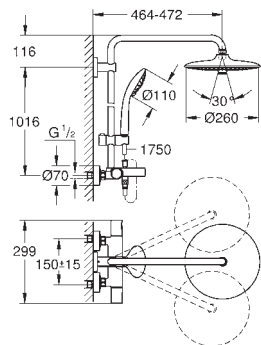

GROHE VITALIO JOY SYSTEM

Objednáací číslo

Barva

Cena (€) bez
DPH

27 860 001

chrom

751,01

Vitalio Joy System 260

Sprchový systém s vanovým termostatem na zeď

včetně krátké sprchové kolejnice pro instalaci do sprchy

set obsahuje:

horizontální otočné sprchové rameno 450 mm

vzdálenost mezi termostatem a horním držákem: 1016 mm

Precision Joy termostatická baterie s montáží na zeď s funkcí Aquadimmer

umožňuje změnu mezi:

hlavová sprcha Vitalio Joy 260 (26 462)

3 sprchové proudy:

Rain, SmartRain, Jet

s otočným kloubem

otočný úhel $\pm 15^\circ$

a vanový vstup

samostatný přepínač ruční sprchy

Vitalio Joy 110 Massage (27 319)

3 sprchové proudy:

Rain, SmartRain, Massage

GROHE SprayDimmer - snadné přepínání mezi sprchovými proudy

výškově nastavitelná s kluzákem

sprchová hadice VitalioFlex Silver 1.750 mm, 1/2" x 1/2" (27 506 000)

minimální průtok 7 l/min

GROHE EcoJoy technologie pro nízkou

spotřebu vody a perfektní průtok

GROHE DreamSpray perfektní vodní paprsky

GROHE StarLight chromový povrch

kompaktní kartuše GROHE TurboStat s voskovaným termočlánkem

GROHE SafeStop bezpečnostní tlačítko na 38°C

Volitelný omezovač teploty GROHE SafeStop Plus na úrovni 43°C

GROHE SpeedClean - odstranění

vodního kamene přetřením

Vnitřní WaterGuide pro delší životnost

Twistfree - zabraňuje zkroucení

sprchové hadice

vhodné pro průtokové ohřivače od 18 kW

27 684 001

chrom

537,50