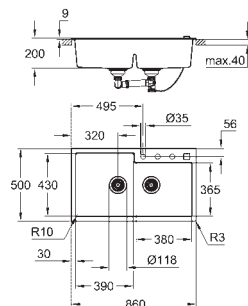

31 639 AP0

granitová černá

296,29

31 639 AT0

granitová šedá

296,29

K400

Kompozitní dřez s odtokem

model: K400 50-C 78/50 1.0 rev

typ montáže: standardní

materiál: křemenný kompozit

GROHE Whisper speciální izolační vrstva

minimální velikost skříňky: 500 mm

rozměry: 780 x 500 mm

velikost sektoru dřezu: 347 x 440 x 205 mm

vnější průměr: R6, vnitřní průměr sektoru: R10

GROHE FastFixation rychlomontážní systém

oboustranná montáž dřezu

velikost výřezu: 765 x 485 mm

výtok: automatický odtok s krytem

příslušenství obsahuje: automatický odtok s krytem, sítko na nečistoty,

možnost automatické odtokové soupravy (40 986 SD0)

množství upevňovacích prvků (standardní instalace): 10

odolnost vůči teplotám až do 180°C