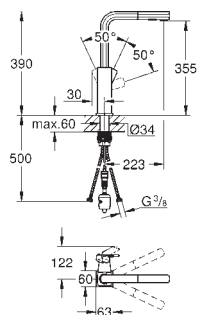

Objednáací číslo

Barva

Cena (€) bez
DPH

30 420 000
30 420 DC0

chrom
supersteel

351,02
456,34

Tallinn

Páková dřezová baterie

L-výpusť

jednootvorová montáž

GROHE StarLight chromový povrch

keramická kartuše 28 mm s GROHE SilkMove

vytahovací duální perlátor - přepínání mezi běžným a sprchovým proudem

přepínání: perlátor/**SpeedClean** sprchový proud

automatické zpětné přepínání na

perlátor

otočná výpusť

úhel otočení 360°

integrovaná zpětná klapka

zajištěno proti zpětnému toku

flexi přípojovací hadičky

GROHE FastFixation Plus Rychloupevňovací systém

doporučený minimální tlak vody 1,0 bar