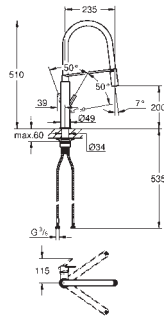

Objednávací číslo

Barva

Cena (€) bez
DPH

31 489 000
31 489 DC0

chrom
supersteel

447,41
581,63

Feel

Páková dřezová baterie, DN 15

jednotvorová montáž
GROHE StarLight chromový povrch
keramická kartuše 28 mm s GROHE SilkMove
s integrovaným omezovačem teploty
profesionální sprška
s flexibilní hygienickou GROHFlex kitchen hadicí z materiálu santoprene
přepínání: perlátor/SpeedClean sprchový proud
automatické zpětné přepínání na perlátor
GROHE EasyDock M integrovaný magnet pro
jednoduché upevnění sprchové koncovky
otočná výpusť
úhel otočení 360°
zajištěno proti zpětnému toku
flexi přípojovací hadičky
rychlomontážní systém