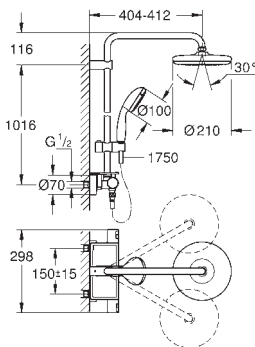

Vitalio Start Systém 210

Sprchový systém s termostatem na zeď

set obsahuje:

horizontální otočné sprchové rameno 390 mm

nástěnný termostat s aquadimmerem

umožňuje změnu mezi:

hlavová sprcha Vitalio Start 210 (26 415)

sprchový proud: Rain

GROHE EcoJoy 9,5 l/min omezovač průtoku

s otočným kloubem

otočný úhel ± 15°

ruční sprcha Vitalio Start 100, 2 proudy, 5,7 l/min (27 946)

2 sprchové proudy

Rain, Jet

GROHE EasyReach polička

GROHE EcoJoy omezovač průtoku 5,7 l/min

výškově nastavitelná s kluzákem

sprchová hadice VitalioFlex Comfort 1750 mm 1/2" x 1/2" (28 745)

GROHE EcoJoy technologie pro nízkou

spotřebu vody a perfektní průtok

kompaktní kartuše GROHE TurboStat s voskováným termočlánkem

GROHE SafeStop bezpečnostní tlačítko na 38°C

Volitelný omezovač teploty GROHE SafeStop Plus na úrovni 43°C

GROHE DreamSpray perfektní vodní paprsky

GROHE StarLight chromový povrch

GROHE SpeedClean - odstranění

vodního kamene přetřením

Vnitřní WaterGuide pro delší životnost

Twistfree - zabraňuje zkroucení

sprchové hadice

vhodné pro průtokové ohřívače od 18 kW

ShockProof silikonový kroužek proti poškození

způsobeném spadnutím sprchy

minimální průtok 7 l/min

Zákaznická edice