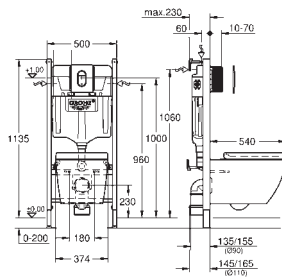

39 698 000

chrom

706,31

Solido

Sada 5 v 1 pro WC, stavební výška 1,13 m
splachovací nádrž GD 2, 6 - 9 l

set obsahuje:

Solido Compact rám pro WC (38 939 000)

závěsné WC Euro Ceramic, 3/5 l (39 538 000)

Euro Ceramic WC sedátko s poklopem soft close (39 330 001)

splachovací tlačítko Arena Cosmopolitan, chrom, vertikální instalace (38 844 000)

Rapid SL nástěnná přípojka (38 558 00M)

Rapid SL nástěnná držáky (38 733 000)

Tlumicí set (37 131 000)

Skandinávský adaptér (38 338 000)