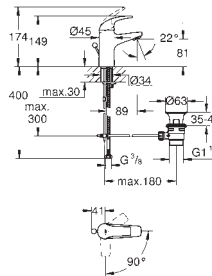

23 765 000

chrom

77,00

Start Curve

Páková umyvadlová baterie DN 15, velikost S

jednootvorová montáž
kovová ovládací páka
GROHE Longlife ES 28 mm keramická kartuše s úspornou funkcí studeného startu
GROHE StarLight chromový povrch
GROHE EcoJoy perlátor 5,7 l/min
rychlomontážní systém
odtoková souprava DN 32
flexi přípojovací hadičky