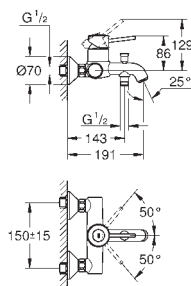

23 787 000

chrom

116,08

Start Classic

Páková vanová baterie, DN 15

montáž na stěnu

kovová ovládací páka

GROHE Longlife 46 mm keramická kartuše

GROHE StarLight chromový povrch

variabilně nastavitelný omezovač průtoku

automatické přepínání: vana/sprcha

vpust s perlátorem

integrovaná zpětná klapka

S-přípojky

kovové nástěnné rozety

zajištěno proti zpětnému toku