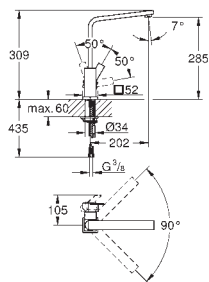

GROHE SAIL CUBE

Objednáací číslo

Barva

Cena (€) bez
DPH

31 393 000

chrom

292,72

Sail Cube

Páková dřezová baterie, DN 15

vysoká výpusť
jednotvorová montáž
keramická kartuše 28 mm s GROHE SilkMove
GROHE StarLight chromový povrch
otočná litá výpusť
perlátor
úhel otočení 360°
flexi připojovací hadičky
GROHE FastFixation rychlomontážní systém