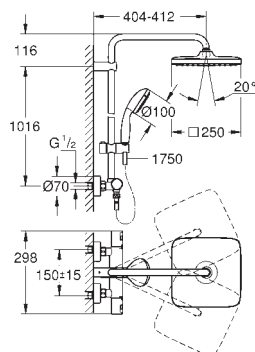

26 696 000

chrom

467,95

Vitalio Start System 250 Cube

Sprchový systém s termostatem na zeď

set obsahuje:

horizontální otočné sprchové rameno 390 mm
nástěnný termostat s aquadimmerem
umožňuje změnu mezi:

hlavová sprcha Vitalio Comfort 250 (26 695)