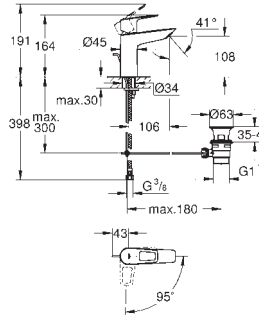

23 889 001

chrom

94,14

Start Loop

Páková umyvadlová baterie DN 15, velikost M

jednotvorová montáž
kovová ovládací páka
GROHE Longlife ES 28 mm keramická kartuše s úspornou funkcí studeného startu
s omezovačem teplot
GROHE StarLight chromový povrch
GROHE Zero vedení vody uvnitř - bez niklu a olova
GROHE EcoJoy perlátor 5,7 l/min
rychlomontážní systém
plastová odpadová souprava DN 32
flexi přípojovací hadičky