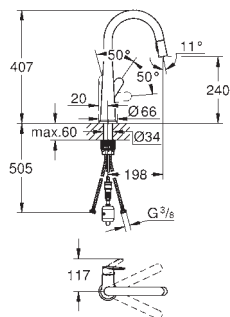

Objednací číslo

Barva

Cena (€) bez
DPH

30 419 000
30 419 DC0

chrom
supersteel

308,87
401,53

Veletto

Páková dřezová baterie

C - výpusť

jednootvorová montáž

GROHE StarLight chromový povrch

keramická kartuše 28 mm s GROHE SilkMove

vytahovací duální perlátor - přepínání mezi běžným a sprchovým proudem

přepínání: perlátor/**SpeedClean** sprchový proud

automatické zpětné přepínání na

perlátor

otočná výpusť

úhel otočení 360°

integrovaná zpětná klapka

zajištěno proti zpětnému toku

flexi připojovací hadičky

GROHE FastFixation Plus Rychloupevňovací systém

doporučený minimální tlak vody 1,0 bar