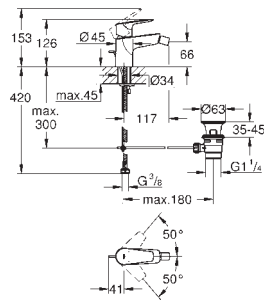

23 773 001

chrom

107,99

Start Edge
Páková umyvadlová baterie DN 15, velikost S
jednotvorová montáž
GROHE Longlife 35 mm keramická kartuše
s omezovačem teplot
GROHE StarLight chromový povrch
GROHE EcoJoy perlátor 5,7 l/min
rychlomontážní systém
hladké tělo
flexi připojovací hadičky
se sprchovým setem:
ruční sprchu s integrovaným přepínáním
nástěnný sprchový držák
sprchová hadice