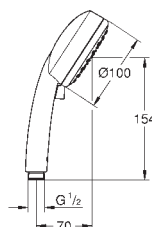

26 397 000

chrom

29,22

Vitalio Comfort 100

Ruční sprcha 2 proudy

Rain, Jet

GROHE EcoJoy 9,5 l/min omezovač průtoku

GROHE DreamSpray perfektní vodní paprsky

GROHE StarLight chromový povrch

GROHE SpeedClean - odstranění vodního kamene přetřením

Vnitřní WaterGuide pro delší životnost

Univerzální upevňovací systém: Vhodný ke

všem standardním sprchovým hadicím

vhodné pro průtokové ohřivače vody

doporučený minimální tlak vody 1,0 bar

5ti barevné balení