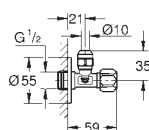

Rohový ventil, DN 15

samotěsnící připojovací závit
nástěnná přípojka DN 15
výstupní závit DN 10
s kompenzační délkou
kompresní maticí Ø 10 mm
vodotěsné uzavírací vřeteno, mosaz, s tukovou
komorou a dvojitým O-kroužkem
ergonomická rukojeť
označení neutrální
kovová rozeta Ø 55 mm
baleno v blistru

GROHE StarLight povrch