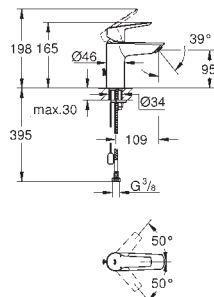

32 277 002

chrom

84,18

Start

Páková umyvadlová baterie DN 15, velikost S

jednotvorová montáž
kovová ovládací páka
keramická kartuše 28 mm s GROHE SilkMove
variabilně nastavitelný omezovač průtoku
s omezovačem teplot
GROHE StarLight chromový povrch
GROHE EcoJoy perlátor 5,7 l/min
GROHE Zero vedení vody uvnitř - bez niklu a olova
GROHE FastFixation rychlomontážní systém
včetně instalačního nástroje 3v1
spouštěcí řetízek se závažím
flexi přípojovací hadičky