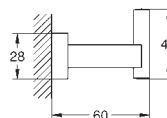

Essentials Cube
Háček na koupací plášť
Materiál: kov
skryté upevnění
GROHE StarLight chromový povrch