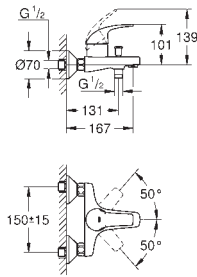

GROHE START CURVE

Objednací číslo

Barva

Cena (€) bez
DPH

23 768 000

chrom

95,48

Start Curve

Páková vanová baterie, DN 15

montáž na stěnu
kovová ovládací páka
GROHE Longlife 46 mm keramická kartuše
GROHE StarLight chromový povrch
variabilně nastavitelný omezovač průtoku
automatické přepínání: vana/sprcha
vpust s perlátorem
integrovaná zpětná klapka
S-přípojky
kovové nástěnné rozety
zajištěno proti zpětnému toku