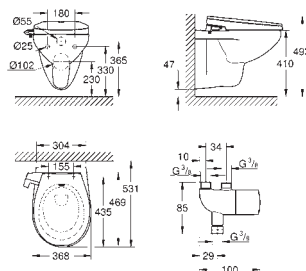

39 652 SH0

alpská bílá

585,23

Bau Ceramic

Manuální bidetové sedátko, set 3v1, závěsné

set obsahuje:

- Bau manuální bidetové sedátko se soft close (39 648 SH0)
- WC sedátko s poklopem
- 2 sprchová ramena (hlavní sprcha a dámská sprcha)
- opláchnutí sprchových ramen vodou před a po jejich použití
- manuální boční rukojeť bez potřeby elektrického připojení
- nastavitelná intenzita proudu vody
- WC sedátko z duroplastu s poklopem a funkcí softclose
- flexibilní přípojka vody 3/8"
- Bau Ceramic závěsné WC (39 427 000)
- pro podomítkové nádrže
- hluboké splachování
- záchodová mísa bez okrajového splachovacího kruhu (rimless)
- zadní odpad
- objem spláchnutí 6/3 l
- glazovaná hladká keramika
- Grotherm Micro 34 487 000
- malý termostat pod umyvadlem
- termostatická ochrana proti opaření
- Nastavení teploty 15-43° C (± 2° C)