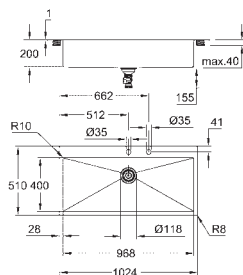

GROHE NEREZOVÉ KUCHYŇSKÉ DŘEZY

Objednací číslo

Barva

Cena (€) bez
DPH

31 586 SD1

nerez ocel, kartáčovaná

966,35

K800

Nerezový kuchyňský dřez

model: K800 120-S 102,4/51 1,0

typ montáže: standardní a zápuštná

materiál: nerezová ocel AISI 304 (V2A)

tloušťka materiálu: 1 mm

GROHE StarLight povrch

povrchová úprava: saténový povrch

GROHE Whisper speciální izolační vrstva

minimální velikost skříňky: 1200 mm

rozměry: 1024 x 510 mm

rozměry sektoru dřezu: 968 x 400 x 200 mm

vnější průměr: R3, vnitřní průměr sektoru: R10

GROHE FastFixation rychlomontážní systém

velikost výřezu (standardní montáž): 1009 x 495 mm (R3)

velikost výřezu (zapuštěná montáž): 1009 x 495 mm (R3) (vnější velikost horního

okraje: 1025 x 511 - R8 hloubka 3,5 mm)

odtok: Ø 3.5"/90 mm odpadní sítko s automatickým odtokem

příslušenství obsahuje: automatický odtok s krytem, sítko na nečistoty,

možnost automatické odtokové soupravy (40 986 SD0)

množství upevňovacích prvků (standardní instalace): 10