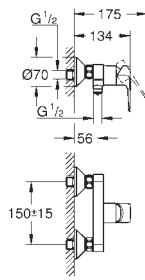

GROHE START LOOP

Objednací číslo

Barva

Cena (€) bez
DPH

23 354 001

chrom

78,17

Start Loop

Páková sprchová baterie, DN 15

montáž na stěnu

kovová ovládací páka

GROHE Longlife 35 mm keramická kartuše

s omezovačem teplot

GROHE StarLight chromový povrch

variabilně nastavitelný omezovač průtoku

výstup sprchy dole DN 15 s integrovanou zpětnou klapkou

zajištěno proti zpětnému toku

S-přípojky

kovová nástěnná rozeta