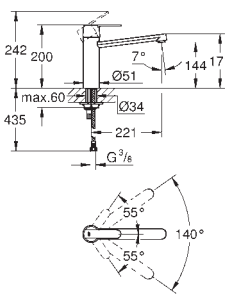

31 484 001

chrom

233,27

Get

Páková dřezová baterie, DN 15

jednootvorová montáž
keramická kartuše s technologií
GROHE SilkMove 35 mm
GROHE StarLight chromový povrch
GROHE Zero vedení vody uvnitř - bez niklu a olova
variabilně nastavitelný omezovač průtoku
otočná výpusť
úhel otočení 360°
GROHE EasyDock
vytahovací sprška Dualní
přepínání: perlátor/SpeedClean sprchový proud
flexi připojovací hadičky
zajištěno proti zpětnému toku
GROHE FastFixation rychlomontážní systém