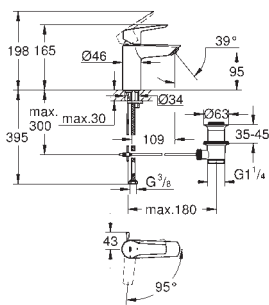

23 551 002

chrom

89,99

Start

Páková umyvadlová baterie DN 15, velikost S

jednotvorová montáž
kovová ovládací páka
GROHE SilkMove ES 28 mm keramická
kartuše s úspornou funkcí studeného startu
variabilně nastavitelný omezovač průtoku
s omezovačem teplot
GROHE StarLight chromový povrch
GROHE EcoJoy perlátor 5,7 l/min
GROHE Zero vedení vody uvnitř - bez niklu a olova
GROHE FastFixation rychlomontážní systém
včetně instalačního nástroje 3v1
hladké tělo baterie se zaskakovacím uzávěrem a odtokovou soupravou DN 32
flexi přípojovací hadičky