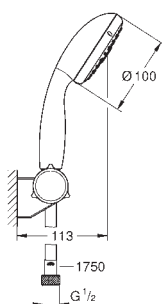

GROHE VITALIO START 100

Objednací číslo

Barva

Cena (€) bez
DPH

26 182 000

chrom

49,75

Vitalio Start 100

Set pro upevnění na zeď se 3 proudy

set obsahuje:

ruční sprcha Vitalio Start 100 se 3 proudy (27 953)
držák na zeď Vitalio Universal, nastavitelný (26 183)
sprchová hadice Vitalioflex Trend 1750 mm 1/2" x 1/2"
(28 742)

GROHE EcoJoy 9,5 l/min omezovač průtoku

GROHE DreamSpray perfektní vodní paprsky

GROHE StarLight chromový povrch

GROHE SpeedClean - odstranění

vodního kamene přetřením

Vnitřní WaterGuide pro delší životnost

ShockProof silikonový kroužek proti poškození

způsobeném spadnutím sprchy

vhodné pro průtokové ohřivače vody

5ti barevné balení s otvorem

27 957 000

chrom

51,36