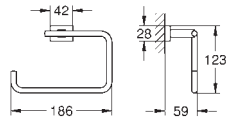

Essentials Cube
Držák na ručníky
Materiál: kov
skryté upevnění
GROHE StarLight chromový povrch

40 624 001

chrom

86,00