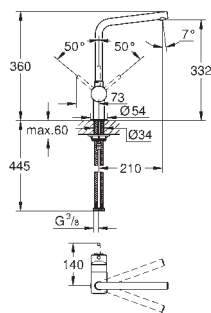

GROHE MINTA

Objednací číslo

Barva

Cena (€) bez
DPH

31 375 000	chrom	251,20
31 375 DC0	supersteel	326,56
31 375 GN0	kartáčovaný Cool Sunrise	376,80
31 375 DA0	Warm Sunset	351,67
31 375 DL0	kartáčovaný Warm Sunset	376,80
31 375 A00	Hard Graphite	351,67
31 375 AL0	kartáčovaný Hard Graphite	376,80

Minta

Páková dřezová baterie, DN 15

L-výpusť
jednootvorová montáž
GROHE StarLight povrch
keramická kartuše 46 mm s technologií
GROHE SilkMove
variabilně nastavitelný omezovač průtoku
otočná výpusť
rozsah otáčení 0°/150°/360°
flexi přípojovací hadičky
zajištěno proti zpětnému toku
rychlomontážní systém
doporučený minimální tlak vody 1,0 bar