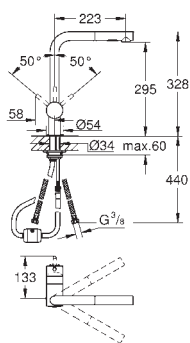

30 347 000

chrom

339,55

Minta

Páková dřezová baterie, DN 15

L-výpusť

jednootvorová montáž

GROHE StarLight povrch

keramická kartuše 46 mm s technologií

GROHE SilkMove

sítka

vytahovací duální sprška - přepínání mezi normálním a sprchovým proudem

přepínání: perlátor/SpeedClean sprchový proud

automatické zpětné přepínání na perlátor

variabilně nastavitelný omezovač průtoku

otočná výpusť

úhel otočení 360°

kratší páka (71 mm)

integrována zpětná klapka

zajištěno proti zpětnému toku

flexi připojovací hadičky

rychlomontážní systém

doporučený minimální tlak vody 1,0 bar

31 558 000

chrom

351,31

31 558 GN0

kartáčovaný Cool Sunrise

526,96

31 558 ALO

kartáčovaný Hard Graphite

526,96