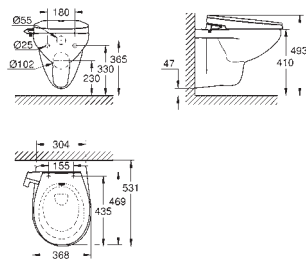

39 651 SH0

alpská bílá

431,80

Bau Ceramic

Manuální bidetové sedátko, set 2v1, závěsné

set obsahuje:

- Bau manuální bidetové sedátko se soft close (39 648 SH0)
- WC sedátko s poklopem
- 2 sprchová ramena (hlavní sprcha a dámská sprcha)
- opláchnutí sprchových ramen vodou před a po jejich použití
- manuální boční rukojeť bez potřeby elektrického připojení
- nastavitelná intenzita proudu vody
- WC sedátko z duroplastu s poklopem a funkcí softclose
- flexibilní přípojka vody 3/8"
- Bau Ceramic závěsné WC (39 427 000)
- pro podomítkové nádrže
- hluboké splachování
- záchodová mísa bez okrajového splachovacího kruhu (rimless)
- zadní odpad
- objem spláchnutí 6/3 l
- glazovaná hladká keramika