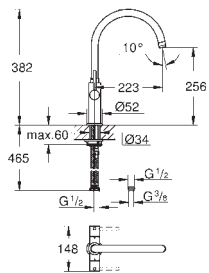

30 190 000

chrom

316,81

Dřezová baterie

jednotvorová montáž

GROHE StarLight povrch

keramický vršek

perlátor

otočná výpusť

volitelný otočný úhel: 0° / 150° / 360°

s pákovým ovládáním

flexi připojovací hadičky

páka se otevírá dopředu

rychlomontážní systém

3/8" adaptér vhodný pro mezinárodní použití

min. doporučený tlak 0,4 bar