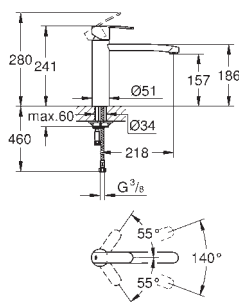

160,80

Wave Cosmopolitan
Páková dřezová baterie, DN 15
 jednootvorová montáž
 vysoká výpusť
 keramická kartuše s technologií
GROHE SilkMove 35 mm
 integrovaný omezovač teploty
 GROHE StarLight chromový povrch
 variabilně nastavitelný omezovač průtoku
 otočná výpusť
 nastavitelné otočení o 0° / 150° / 360°
 perlátor
 flexi připojovací hadičky
 rychlomontážní systém