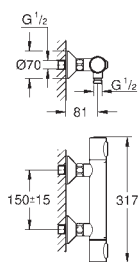

Precision Flow

Termostatická sprchová baterie, DN 15

montáž na stěnu

GROHE StarLight chromový povrch

GROHE SafeStop bezpečnostní tlačítko na 38°C

Volitelný omezovač teploty GROHE SafeStop Plus na úrovni 43°C

GROHE termostatická kartuše s voskovým termočlánkem

integrovaný uzávěr smíšené vody

ovládací rukojeť s GROHE EcoButton

vršek 90°

výstup sprchy dole DN 15

integrované zpětné klapky

zachytávač nečistot

zajištěno proti zpětnému toku

S-přípojky

kovová rozeta

GROHE EcoJoy technologie pro nízkou

spotřebu vody a perfektní průtok

34 799 000

chrom

140,98