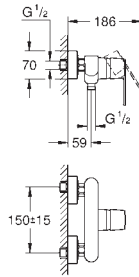

Objednací číslo

Barva

Cena (€) bez
DPH

32 888 000

chrom

114,43

Get

Páková sprchová baterie, DN 15

montáž na stěnu
kovová ovládací páka
keramická kartuše 46 mm s technologií
GROHE SilkMove
variabilně nastavitelný omezovač průtoku
GROHE StarLight chromový povrch
sprchová výpušť DN 15 s integrovanou zpětnou klapkou
S-přípojky
zajištěno proti zpětnému toku
skupina armatur I, přezkoušeno dle DIN 4109