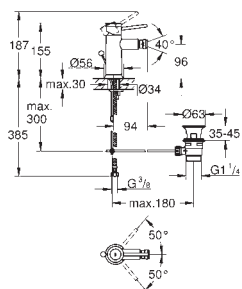

23 785 000

chrom

99,82

Start Classic

Páková bidetová baterie, DN 15

jednotvorová montáž
kovová ovládací páka
GROHE Longlife 28 mm keramická kartuše
GROHE StarLight chromový povrch
GROHE EcoJoy perlátor 5,7 l/min
s otočným kloubem
rychlomontážní systém
odtoková souprava DN 32
flexi připojovací hadičky