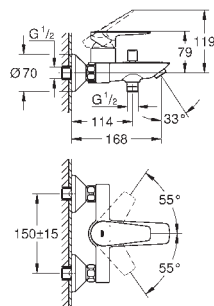

23 348 001

chrom

106,33

Start Edge
Páková vanová baterie, DN 15
montáž na stěnu
kovová ovládací páka
GROHE Longlife 35 mm keramická kartuše
s omezovačem teplot
GROHE StarLight chromový povrch
variabilně nastavitelný omezovač průtoku
automatické přepínání: vana/sprcha
vpust' s perlátorem
výstup sprchy dole DN 15 s integrovanou zpětnou klapkou
zajištěno proti zpětnému toku
S-připojky
kovová nástěnná rozeta