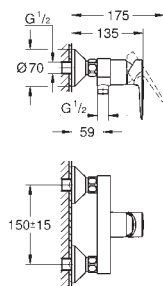

23 347 001

chrom

78,17

Start Edge
Páková sprchová baterie, DN 15
montáž na stěnu
kovová ovládací páka
GROHE Longlife 35 mm keramická kartuše
s omezovačem teplot
GROHE StarLight chromový povrch
variabilně nastavitelný omezovač průtoku
výstup sprchy dole DN 15 s integrovanou zpětnou klapkou
zajištěno proti zpětnému toku
S-připojky
kovová nástěnná rozeta