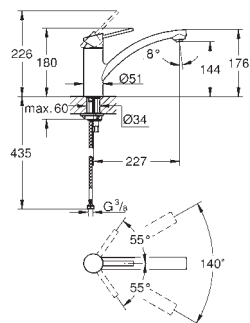

30 358 000

chrom

112,79

Swift

Páková dřezová baterie, DN 15

jednotvorová montáž

GROHE Zero vedení vody uvnitř - bez niklu a olova

keramická kartuše s technologií