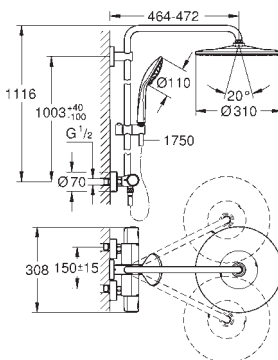

Vitalio Joy System 310

Sprchový systém s termostatem na zed'

set obsahuje:

horizontální otočné sprchové rameno 450 mm

nástěnný termostat Precision s funkcí Aquadimmer

umožňuje změnu mezi:

Vitalio Rain 310 Mono hlavová sprcha

sprchový proud:

Rain

s otočným kloubem

otočný úhel $\pm 15^\circ$

ruční sprcha Vitalio Joy Massage (27 319 000)

3 sprchové proudy:

Rain, Massage, SmartRain

výškově nastavitelná s kluzákem

sprchová hadice VitalioFlex Silver 1.750 mm, 1/2" x 1/2" (27 506 000)

GROHE EcoJoy 9,5 l/min omezovač průtoku

kompaktní kartuše GROHE TurboStat s voskovým termočlánkem

GROHE SafeStop bezpečnostní tlačítko na 38°C

Volitelný omezovač teploty GROHE SafeStop Plus na úrovni 43°C

GROHE CoolTouch ochrana proti opaření

GROHE MetalGrip ergonomicky tvarovaná kovová raménka

GROHE DreamSpray perfektní vodní paprsky

GROHE StarLight chromový povrch

GROHE SprayDimmer - snadné přepínání mezi sprchovými proudy

GROHE FastFixation nastavitelný horní držák

Vnitřní WaterGuide pro delší životnost

GROHE SpeedClean - odstranění

vodního kamene přetřením

Twistfree - zabráňuje zkroutení

sprchové hadice

vhodné pro průtokové ohřivače od 18 kW

minimální průtok 7 l/min

Zákaznická edice