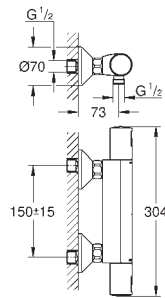

GROHE PRECISION START

Objednáací číslo

Barva

Cena (€) bez
DPH

34 594 000

chrom

203,76

Precision Start

Termostatická sprchová baterie, DN 15

montáž na stěnu

GROHE StarLight chromový povrch

kompaktní kartuše GROHE TurboStat s voskovým termočlánkem

GROHE SafeStop bezpečnostní tlačítko na 38°C

GROHE EcoJoy technologie pro nízkou

spotřebu vody a perfektní průtok

ovládání průtoku s úsporným

tlačítkem a individuálně nastavi-

teľnou úspornou zarážkou

integrovaný uzávěr smíšené vody

keramický vršek DN 15, 180°

výstup sprchy dole DN 15

integrované zpětné klapky

zachytávač nečistot

S-přípojky

kovová rozeta

zajištěno proti zpětnému toku

34 598 000

chrom

264,59