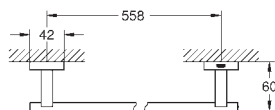

40 509 001

chrom

68,05

Essentials Cube
Držák na osušky
Materiál: kov
600 mm (funkční délka 558 mm)
skryté upevnění
GROHE StarLight chromový povrch

40 512 001

chrom

223,58

Essentials Cube
Multi-věšák na ručníky
Materiál: kov
600 mm (funkční délka 558 mm)
skryté upevnění
GROHE StarLight chromový povrch