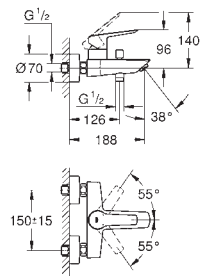

32 279 002

chrom

98,57

Start

Páková sprchová baterie, DN 15

montáž na stěnu
kovová ovládací páka
keramická kartuše s technologií
GROHE SilkMove 35 mm
variabilně nastavitelný omezovač průtoku
s omezovačem teplot
GROHE StarLight chromový povrch
výstup sprchy dole DN 15 s integrovanou zpětnou klapkou
S-přípojky
kovové nástěnné rozety
zajištěno proti zpětnému toku