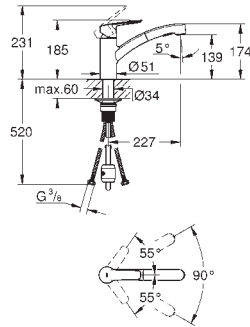

Objednací číslo

Barva

Cena (€) bez
DPH

30 307 001
30 307 DC1

chrom
supersteel

171,67
223,18

Start

Páková dřezová baterie, DN 15

jednootvorová montáž

GROHE StarLight chromový povrch

keramická kartuše s technologií

GROHE SilkMove 35 mm

s integrovaným omezovačem teploty

variabilně nastavitelný omezovač průtoku

otočná litá výpušť

otočný úhel 90°

GROHE Zero vedení vody uvnitř - bez niklu a olova

vytahovací duální sprška - přepínání mezi normálním a sprchovým proudem

přepínání: perlátor/SpeedClean sprchový proud

automatické zpětné přepínání na perlátor

flexi připojovací hadičky 3/8"

GROHE FastFixation Plus Rychloupevňovací systém

zajištěno proti zpětnému toku

30 531 001
30 531 DC1

chrom
supersteel

171,67
223,18