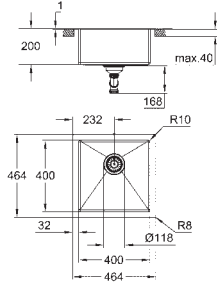

GROHE NEREZOVÉ KUCHYŇSKÉ DŘEZY

Objednací číslo

Barva

Cena (€) bez
DPH

31 578 SD1

nerez ocel, kartáčovaná

276,61

K700

Nerezový kuchyňský dřez

model: K700 45-S 46.4/46.4 1.0

typ instalace: standardní, hloubková a zápuštná

materiál: nerezová ocel AISI 304 (V2A)

tloušťka materiálu: 1 mm

GROHE StarLight povrch

povrchová úprava: saténový povrch

GROHE Whisper speciální izolační vrstva

minimální velikost skříňky: 450 mm

rozměry: 464 x 464 mm

velikost sektoru dřezu: 400 x 400 x 200 mm

vnější průměr: R11 (zapuštěná montáž) / R3 (standardní montáž), vnitřní průměr sektoru: R10

GROHE FastFixation rychlomontážní systém

velikost výřezu (hloubková montáž): 402 x 402 mm (R11)

velikost výřezu (standardní montáž): 449 x 449 mm (R3)

velikost výřezu (zapuštěná montáž): 449 x 449 mm (R3) (vnější velikost horního

okraje: 465 x 465 - R8 hloubka 3,5 mm)

odtok: Ø 3,5" / 90 mm

balení obsahuje: odpadní sadu, sítko na nečistoty, montážní sadu

možnost automatické odtokové soupravy (40 986 SD0)

množství upevňovacích prvků (standardní instalace): 8

množství upevňovacích prvků (hloubková instalace): 8

31 580 SD1

nerez ocel, kartáčovaná

359,69

K700

Nerezový kuchyňský dřez

Model: K700 90-S 86.4/46.4 1.0

typ instalace: standardní, hloubková a zápuštná

materiál: nerezová ocel AISI 304 (V2A)

tloušťka materiálu: 1 mm

GROHE StarLight povrch

povrchová úprava: saténový povrch

GROHE Whisper speciální izolační vrstva

minimální velikost skříňky: 900 mm

rozměry: 864 x 464 mm

velikost sektoru dřezu: 800 x 400 x 200 mm

vnější průměr: R11 (zapuštěná montáž) / R3 (standardní montáž), vnitřní průměr sektoru: R10

GROHE FastFixation rychlomontážní systém

velikost výřezu (hloubková montáž): 802 x 402 mm (R11)

velikost výřezu (standardní montáž): 849 x 449 mm (R3)

velikost výřezu (zapuštěná montáž): 849 x 449 mm (R3) (vnější velikost horního

okraje: 865 x 465 - R8 hloubka 3,5 mm)

odtok: Ø 3,5" / 90 mm

balení obsahuje: odpadní sadu, sítko na nečistoty, montážní sadu

možnost automatické odtokové soupravy (40 986 SD0)

množství upevňovacích prvků (standardní instalace): 8

množství upevňovacích prvků (hloubková instalace): 8