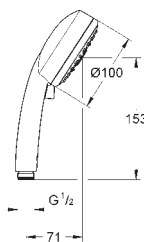

GROHE VITALIO COMFORT

Objednací číslo

Barva

Cena (€) bez
DPH

26 094 000

chrom

52,74

Vitalio Comfort 100

Ruční sprcha 4 proudy

GROHE Rain O², Rain, Massage, Jet

GROHE EcoJoy 9,5 l/min omezovač průtoku

GROHE DreamSpray perfektní vodní paprsky

GROHE StarLight chromový povrch

GROHE SpeedClean - odstranění vodního kamene přetřením

Vnitřní WaterGuide pro delší životnost

vhodné pro průtokové ohřivače vody

Univerzální upevňovací systém: Vhodný ke

všem standardním sprchovým hadicím

5ti barevné balení