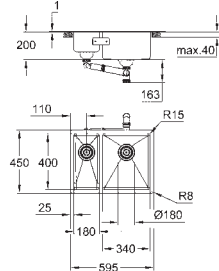

GROHE NEREZOVÉ KUCHYŇSKÉ DŘEZY

Objednávací číslo

Barva

Cena (€) bez
DPH

31 574 SD1

nerez ocel, kartáčovaná

307,07

K700U

Nerezový kuchyňský dřez

model: K700U 60-S 54.4/44.4 1.0

typ instalace: standardní, hloubková a zápuštná

materiál: nerezová ocel AISI 304 (V2A)

tloušťka materiálu: 1 mm

GROHE StarLight povrch

povrchová úprava: saténový povrch

GROHE Whisper speciální izolační vrstva

minimální velikost skříňky: 600 mm

rozměry: 550 x 450 mm

velikost sektoru dřezu: 500 x 400 x 200 mm

vnější průměr: R16 (hloubková montáž) / R3 (standardní montáž), vnitřní průměr dřezu: R15

GROHE FastFixation rychlomontážní systém

velikost výřezu (hloubková montáž): 502 x 402 mm (R16)

rozměry (standardní): 535 x 435 mm (R3)

velikost výřezu (zapuštěná montáž): 535 x 435 mm (R3) (vnější velikost horního okraje: 551 x 451 - R8 hloubka 3,5 mm)

odtok: Ø 3,5" / 90 mm

balení obsahuje: odpadní sadu, sítko na nečistoty, montážní sadu

možnost automatické odtokové soupravy (40 986 SD0)

množství upevňovacích prvků (standardní instalace): 8

množství upevňovacích prvků (hloubková instalace): 8

31 575 SD1

nerez ocel, kartáčovaná

379,07

K700U

Nerezový kuchyňský dřez

model: K700U 80-S 76/45 1.5 lh

typ instalace: standardní, hloubková a zápuštná

materiál: nerezová ocel AISI 304 (V2A)

tloušťka materiálu: 1 mm

GROHE StarLight povrch

povrchová úprava: saténový povrch

GROHE Whisper speciální izolační vrstva

minimální velikost skříňky: 800 mm

rozměry: 760 x 450 mm

velikost sektoru dřezu: 500 x 400 x 200 mm

velikost sektoru 1/2 dřezu: 180 x 400 x 140 mm

vnější průměr: R16 (hloubková montáž) / R3 (standardní montáž), vnitřní průměr dřezu: R15

GROHE FastFixation rychlomontážní systém

dřez umístěn na levé straně

velikost výřezu (hloubková montáž): 712 x 402 mm (R16)