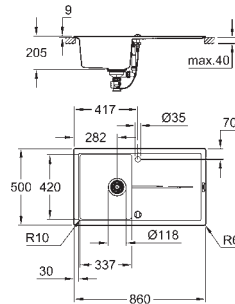

GROHE KOMPOZITNÍ DŘEZY

Objednací číslo

Barva

Cena (€) bez
DPH

31 640 AP0
31 640 AT0

granitová černá
granitová šedá

373,31
373,31

K400

Kompozitní dřez s odtokem

model: K400 50-C 86/50 1.0 rev

typ montáže: standardní

materiál: křemenný kompozit

GROHE Whisper speciální izolační vrstva

minimální velikost skříňky: 500 mm

rozměry: 860 x 500 mm

velikost sektoru dřezu: 337 x 420 x 205 mm

vnější průměr: R6, vnitřní průměr sektoru: R10

GROHE FastFixation rychlomontážní systém

oboustranná montáž dřezu

velikost výřezu: 840 x 480 mm

výtok: automatický odtok s krytem

příslušenství obsahuje: automatický odtok s krytem, sítko na nečistoty,

možnost automatické odtokové soupravy (40 986 SD0)

množství upevňovacích prvků (standardní instalace): 10

odolnost vůči teplotám až do 180°C

31 641 AP0
31 641 AT0

granitová černá
granitová šedá

401,41
401,41