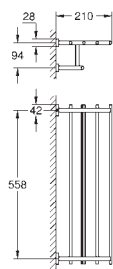

40 509 001

chrom

68,05

Essentials Cube
Držák na osušky
Materiál: kov
600 mm (funkční délka 558 mm)
skryté upevnění
GROHE StarLight chromový povrch

40 512 001

chrom

223,58

Essentials Cube
Multi-věšák na ručníky
Materiál: kov
600 mm (funkční délka 558 mm)
skryté upevnění
GROHE StarLight chromový povrch