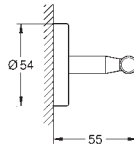

40 461 001

chrom

16,21

BauCosmopolitan
Háček na koupací plášť

Materiál: kov
skryté upevnění
GROHE StarLight chromový povrch
vhodné pro šroubování (obsahuje šrouby a hmoždinky) a lepení
(lepidlo 40 915 000 je nutné objednat zvlášť)