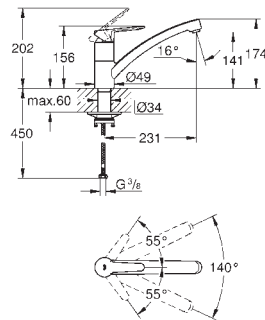

31 685 000

chrom

89,94

StartEco

Páková dřezová baterie, DN 15

nízká výpusť

jednootvorová montáž

GROHE StarLight chromový povrch

GROHE Longlife 35 mm keramická kartuše

GROHE Zero vedení vody uvnitř - bez niklu a olova

otočná výpusť

otočný úhel 140°

perlátor vyměnitelný pomocí mince

flexi připojovací hadičky

GROHE FastFixation Plus ultra rychlá a snadná instalace bez nutnosti použití nářadí

doporučený minimální tlak vody 1,0 bar