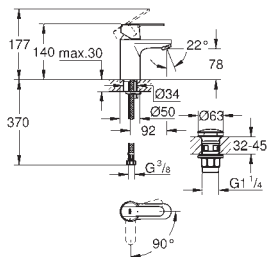

23 586 LSO

měsíční bílá

148,72

23 586 000

chrom

114,43

Get

Páková umyvadlová baterie DN 15, velikost S

jednootvorová montáž

kovová ovládací páka

GROHE SilkMove ES 35 mm keramická kartuše

s funkcí Energy Saving při studeném startu

variabilně nastavitelný omezovač průtoku

nastavitelné min. množství 2,5 l/min

GROHE EcoJoy perlátor 5,7 l/min

hladké tělo

odtoková souprava push-open

flexi připojovací hadičky

GROHE FastFixation rychlomontážní systém