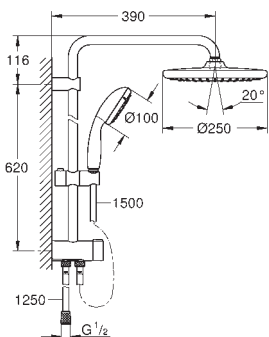

GROHE VITALIO START SYSTEM

Objednávací číslo

Barva

Cena (€) bez
DPH

26 680 000

chrom

268,58

Vitalio Start System 250

Nástěnný Flex sprchový systém s přepínačem

set obsahuje:

horizontální sprchové rameno 390 mm, nastavitelné před instalací
přepínání mezi ruční sprchou, hlavovou sprchou nebo Eco nastavení hlavové sprchy

hlavová sprcha Vitalio Start 250 (26 676)

2 sprchové proudy (přes přepínač)

Rain, SmartRain

hlavová sprcha s bílým zadním krytem

s otočným kloubem

otočný úhel cca 10°

GROHE EcoJoy 9,5 l/min omezovač průtoku

ruční sprcha Vitalio Start 100 (27 940)

sprchový proud

Rain

GROHE EcoJoy omezovač průtoku 5,7 l/min

výškově nastavitelná s kluzákem

vzdálenost mezi přepínačem a horním držákem: 620 mm

sprchová hadice VitalioFlex Trend 1500 mm

sprchová hadice VitalioFlex Trend 1250 mm

flexibilní instalace: připojení k vodovodní přípojce / nástěnné přípojce pro přívod vody s 1/2", k baterii nebo sprchové hadici 1250 mm

GROHE EcoJoy technologie pro nízkou

spotřebu vody a perfektní průtok

GROHE DreamSpray perfektní vodní paprsky

GROHE StarLight chromový povrch

GROHE SpeedClean - odstranění

vodního kamene přetřením

Vnitřní WaterGuide pro delší životnost

ShockProof silikonový kroužek proti poškození

způsobeném spadnutím sprchy

Zákaznická edice

26 817 000

chrom

268,58