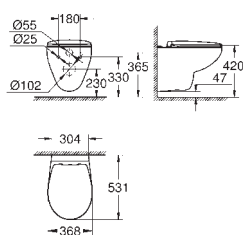

39 472 000

alpská bílá

211,45

Bau Ceramic

Bundle umyvadlo 60 cm + Start Flow páková umyvadlová baterie

set obsahuje:

Bau Ceramic umyvadlo 60 cm (39 421 000)
závěsné
1 otvor na baterii
s přepadem
609 x 442 mm
glazovaná hladká keramika

jednootvorová montáž
kovová ovládací páka
GROHE LongLife 28 mm keramická kartuše
GROHE StarLight chromový povrch
GROHE EcoJoy perlátor 5,7 l/min
rychlomontážní systém
odtoková souprava DN 32
flexi přípojovací hadičky

montážní set
značka: TOX
rohový ventil 1,2" (22 039 000)
samotěsnící přípojovací závit
nástěnná přípojka DN 15
výstupní závit DN 10
s kompenzační délkou
kompresní maticí Ø 10 mm
vodotěsné uzavírací vřeteno, mosaz, s tukovou
komorou a dvojitým O-kroužkem
dlouhá spojovací hřídel
ergonomická kovová rukojeť
označení neutrální
kovová rozeta Ø 55 mm
GROHE StarLight chromový povrch

protizápachová zátky 1 1/4" (28 947 000)
pro umyvadla
stěnová přípojka
nasouvací rozeta

39 899 000

alpská bílá

213,98

Bau Ceramic

Slim závěsný WC set

set obsahuje:

Bau Ceramic závěsné WC (39 427 000)
pro podomítkové nádrže
zadní odpad
hluboké splachování
záchodová mísa bez okrajového splachovacího kruhu (rimless)
objem spláchnutí 3/5 l
glazovaná hladká keramika
Bau Ceramic WC sedátko (39 898 000)
softclose
štíhlý design
snadná demontáž WC sedátka
odnímatelné
materiál: Duroplast
včetně montážní sady

39 351 000

alpská bílá

203,80

Bau Ceramic

Závěsné WC

set obsahuje:

Bau Ceramic závěsné WC (39 427 000)
pro podomítkové nádrže
zadní odpad
hluboké splachování
záchodová mísa bez okrajového splachovacího kruhu (rimless)
objem spláchnutí 3/6 l
glazovaná hladká keramika
Bau Ceramic WC sedátko (39 493 000)
softclose
snadná demontáž WC sedátka
odnímatelné
materiál: Duroplast
včetně montážní sady
12 ks na paletě