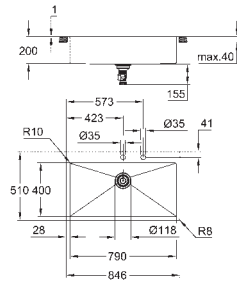

31 584 SD1

nerez ocel, kartáčovaná

827,90

K800

Nerezový kuchyňský dřez

model: K800 90-S 84,6/51 1,0

typ montáže: standardní a zápuštná

materiál: nerezová ocel AISI 304 (V2A)

tloušťka materiálu: 1 mm

GROHE StarLight povrch

povrchová úprava: saténový povrch

GROHE Whisper speciální izolační vrstva

minimální velikost skříňky: 900 mm

rozměry: 846 x 510 mm

velikost sektoru dřezu: 790 x 400 x 200 mm

vnější průměr: R3, vnitřní průměr sektoru: R10

GROHE FastFixation rychlomontážní systém

velikost výřezu (standardní montáž): 831 x 495 mm (R3)

velikost výřezu (zapuštěná montáž): 831 x 495 mm (R3) (vnější velikost horního

okraje: 847 x 511 - R8 hloubka 3,5 mm)

odtok: Ø 3.5"/90 mm odpadní sítko s automatickým odtokem

příslušenství obsahuje: automatický odtok s krytem, sítko na nečistoty,

možnost automatické odtokové soupravy (40 986 SD0)

množství upevňovacích prvků (standardní instalace): 10