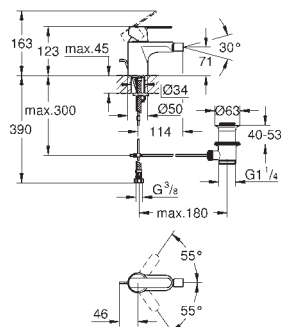

32 885 000

chrom

114,43

Get

Páková bidetová baterie, DN 15, velikost S

jednootvorová montáž

kovová ovládací páka

keramická kartuše s technologií

GROHE SilkMove 35 mm

variabilně nastavitelný omezovač průtoku

GROHE StarLight chromový povrch

GROHE EcoJoy kloubový perlátor 5,7 l/min

odtoková souprava DN 32

flexi připojovací hadičky

GROHE FastFixation rychlomontážní systém

omezovač teploty na objednávku (46 375)

skupina armatur I, přezkoušeno dle DIN 4109