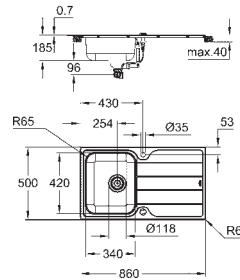

GROHE NEREZOVÉ KUCHYŇSKÉ DŘEZY

Objednací číslo

Barva

Cena (€) bez
DPH

31 571 SD1

nerez ocel, kartáčovaná

235,08

K500

Dřez z nerezové oceli s odtokem

model: K500 45-S 86/50 1.0 rev

typ montáže: standardní

materiál: nerezová ocel AISI 304 (V2A)

tloušťka materiálu: 0,7 mm

GROHE StarLight povrch

povrchová úprava: saténový povrch

GROHE Whisper speciální izolační vrstva

minimální velikost skříňky: 450 mm

rozměry: 860 x 500 mm

velikost sektoru dřezu: 340 x 420 x 170 mm

vnější rádius: R6 (nahore), vnitřní poloměr sektoru dřezu: R65

GROHE FastFixation rychlomontážní systém

oboustranná montáž dřezu

velikost výřezu (standardní montáž): 842 x 482 mm

předpřipravené otvory: 2 x 35 mm

odtok: Ø 3.5"/90 mm odpadní sítko s automatickým odtokem

příslušenství obsahuje: automatický odtok s krytem, sítko na nečistoty,

možnost automatické odtokové soupravy (40 986 SD0)

množství upevňovacích prvků (standardní instalace): 14

31 572 SD1

nerez ocel, kartáčovaná

298,76

K500

Dřez z nerezové oceli s odtokem

model: K500 60-S 100/50 1.5 rev

typ montáže: standardní

materiál: nerezová ocel AISI 304 (V2A)

tloušťka materiálu: 0,7 mm

GROHE StarLight povrch

povrchová úprava: saténový povrch

GROHE Whisper speciální izolační vrstva

minimální velikost skříňky: 600 mm

rozměry: 1000 x 500 mm

velikost vaničky dřezu: 340 x 420 x 185 mm

velikost druhé vaničky: 170 x 320 x 125 mm

vnější rádius: R6 (nahore), vnitřní poloměr sektoru dřezu: R65

GROHE FastFixation rychlomontážní systém

oboustranná montáž dřezu

velikost výřezu (standardní montáž): 990 x 490 mm

předpřipravené otvory: 2 x 35 mm

odtok: Ø 3.5"/90 mm odpadní sítko s automatickým odtokem

balení obsahuje: odpadní sadu, sítko na nečistoty, montážní sadu

možnost automatické odtokové soupravy (40 986 SD0)

množství upevňovacích prvků (standardní montáž): 16