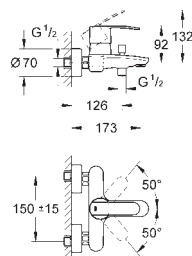

23 209 000

chrom

175,98

Wave Cosmopolitan
Páková vanová baterie, DN 15
kovová ovládací páka
montáž na stěnu
keramická kartuše 46 mm s technologií
GROHE SilkMove
nastavitelné min. množství 2,5 l/min
GROHE StarLight chromový povrch
automatické přepínání: vana/sprcha
sprchová výpusť DN 15 s integrovanou zpětnou klapkou
perlátor
S-přípojky
zajištěno proti zpětnému toku