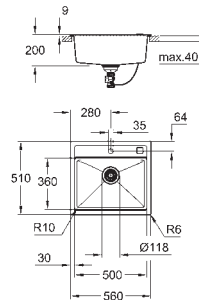

31 651 AP0
31 651 AT0

granitová černá
granitová šedá

354,14
354,14

K700

Kompozitní dřez

model: K700 60-C 56/51 1.0

typ montáže: standardní

materiál: křemenný kompozit

GROHE Whisper speciální izolační vrstva

minimální velikost skříňky: 600 mm

rozměry 560 x 510 mm

velikost sektoru dřezu 500 x 360 x 200 mm

vnější průměr: R6, vnitřní průměr sektoru: R10

GROHE FastFixation rychlomontážní systém

velikost výřezu: 545 x 495 mm

výtok: automatický odtok s krytem

příslušenství obsahuje: automatický odtok s krytem, sítko na nečistoty,

možnost automatické odtokové soupravy (40 986 SD0)

množství upevňovacích prvků (standardní instalace): 8

odolnost vůči teplotám až do 180°C