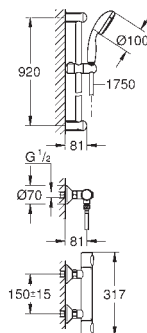

34 842 000

chrom

184,46

Precision Flow

Termostatická sprchová baterie, DN 15 se sprchovou soupravou

set obsahuje:

Precision Flow termostatická sprchová baterie 1/2" (34 840)

Vitalio Go 100 sprchový set s tyčí 920 mm, 1 proud (26 189 + 28 742 + 27 524)