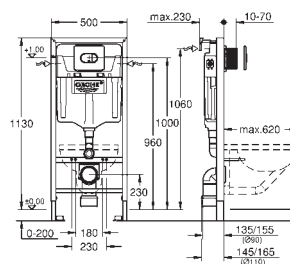

38 981 000

chrom

287,69

Solido

Sada 3 v 1 WC, stavební výška 1.13 m
splachovací nádrž GD 2, 6 - 9 l

set obsahuje:

Rapid SL pro závěsné WC (38 528 001)
Arena Cosmopolitan splachovací tlačítko, chrom,
horizontální instalace (38 858 000)
2 úhelníky pro stěnu s upevňovacím materiálem