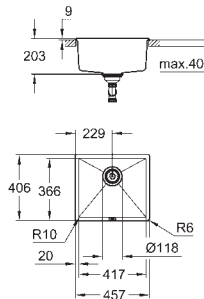

31 654 AP0

granitová černá

301,81

31 654 AT0

granitová šedá

301,81

K700U

Kompozitní dřez

model: K700U 60-C 53.3/45.7 1.0

typ instalace: standardní a hloubková

materiál: křemenný kompozit

GROHE Whisper speciální izolační vrstva

minimální velikost skříňky: 600 mm

rozměry: 533 x 457 mm

velikost sektoru dřezu: 469 x 393 x 205 mm

vnější průměr: R7, vnitřní průměr sektoru: R10

GROHE FastFixation rychlomontážní systém

velikost výřezu: 468 x 390 mm

odtok: Ø 3,5"/90 mm

balení obsahuje: odpadní sadu, sítko na nečistoty, montážní sadu

možnost automatické odtokové soupravy (40 986 SD0)

množství upevňovacích prvků (standardní instalace): 6

množství upevňovacích prvků (hloubková instalace): 6

odolnost vůči teplotám až do 180°C