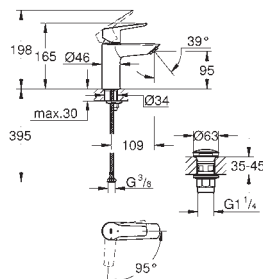

32 277 002

chrom

84,18

Start

Páková umyvadlová baterie DN 15, velikost S

jednotvorová montáž
kovová ovládací páka
keramická kartuše 28 mm s GROHE SilkMove
variabilně nastavitelný omezovač průtoku
s omezovačem teplot
GROHE StarLight chromový povrch
GROHE EcoJoy perlátor 5,7 l/min
GROHE Zero vedení vody uvnitř - bez niklu a olova
GROHE FastFixation rychlomontážní systém
včetně instalačního nástroje 3v1
spouštěcí řetízek se závažím
flexi přípojovací hadičky