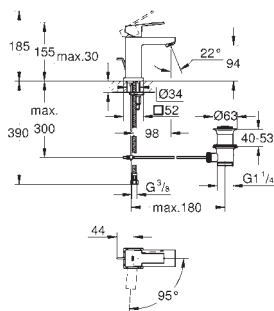

GROHE SAIL CUBE

Objednávací číslo

Barva

Cena (€) bez
DPH

23 435 000

chrom

240,07

Sail Cube

Páková umyvadlová baterie DN 15, velikost S

jednootvorová montáž
kovová ovládací páka
GROHE SilkMove ES 28 mm keramická
kartuše s úspornou funkcí studeného startu
s omezovačem teplot
GROHE StarLight chromový povrch
GROHE EcoJoy perlátor 5,7 l/min
odtoková souprava DN 32
flexí připojovací hadičky
GROHE FastFixation Plus rychlomontážní systém