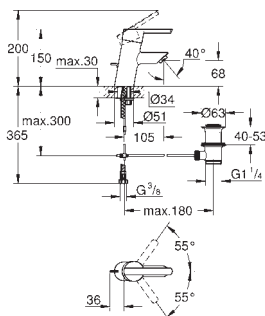

32 557 000

chrom

151,42

Feel

Páková umyvadlová baterie DN 15, velikost S

jednootvorová montáž
kovová ovládací páka
keramická kartuše s technologií
GROHE SilkMove 35 mm
GROHE StarLight chromový povrch
variabilně nastavitelný omezovač průtoku
perlátor
odtoková souprava DN 32
flexi PEX přípojné hadičky
GROHE FastFixation rychlomontážní systém
omezovač teploty na objednávku (46 375)