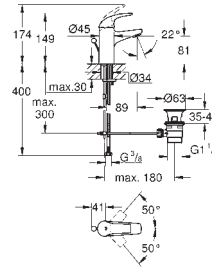

23 805 000

chrom

77,00

Start Curve

Páková umyvadlová baterie DN 15, velikost S

jednootvorová montáž
kovová ovládací páka
GROHE Longlife 28 mm keramická kartuše
GROHE StarLight chromový povrch
GROHE EcoJoy perlátor 5,7 l/min
rychlomontážní systém
odtoková souprava DN 32
flexi přípojovací hadičky