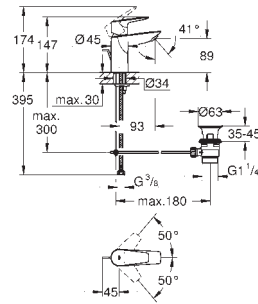

GROHE START EDGE

Objednávací číslo

Barva

Cena (€) bez
DPH

23 342 001

chrom

78,17

Start Edge

Páková umyvadlová baterie DN 15, velikost S

jednootvorová montáž
kovová ovládací páka
GROHE Longlife 28 mm keramická kartuše
s omezovačem teplot
GROHE StarLight chromový povrch
GROHE Zero vedení vody uvnitř - bez niklu a olova
GROHE EcoJoy perlátor 5,7 l/min
rychlomontážní systém
plastová odpadová souprava DN 32
flexi přípojovací hadičky