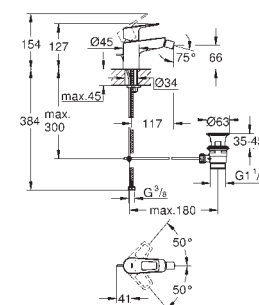

23 352 001

chrom

78,17

Start Loop

Páková bidetová baterie, DN 15

jednotvorová montáž
kovová ovládací páka
GROHE Longlife 28 mm keramická kartuše
s omezovačem teplot
GROHE StarLight chromový povrch
GROHE EcoJoy perlátor 5,7 l/min
s otočným kloubem
rychlomontážní systém
plastová odpadová souprava DN 32
flexi přípojovací hadičky