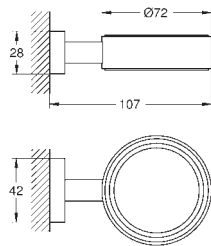

GROHE ESSENTIALS CUBE

Objednáací číslo

Barva

Cena (€) bez
DPH

40 508 001

chrom

44,44

Essentials Cube Držák

Materiál: kov
pro skleničku (40 372 001)
misku na mýdlo (40 368 001) nebo dávkovač tekutého mýdla (40 394 001)
skryté upevnění
GROHE StarLight chromový povrch