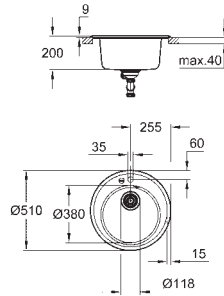

K200

Kompozitní dřez

model: K200 50-C 51 1.0

typ montáže: standardní

materiál: křemenný kompozit

GROHE Whisper speciální izolační vrstva

minimální velikost skříňky: 500 mm

rozměr: Ø 510 mm

velikost sektoru dřezu: Ø 380 x 200 mm

vnitřní průměr sektoru Ø 380

GROHE FastFixation rychlomontážní systém

velikost výřezu: Ø 490 mm

výtok: automatický odtok s krytem

balení obsahuje: odpadní sadu, sítko na nečistoty, montážní sadu

možnost automatické odtokové soupravy (40 986 SD0)

množství upevňovacích prvků (standardní instalace): 3

odolnost vůči teplotám až do 180°C