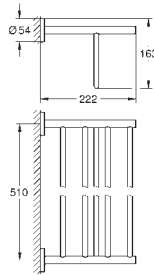

GROHE BAU COSMOPOLITAN

Objednací číslo

Barva

Cena (€) bez
DPH

40 462 001

chrom

141,25

BauCosmopolitan
Multi-věšák na ručníky

Materiál: kov
564 mm (funkční délka 510 mm)
skryté upevnění
GROHE StarLight chromový povrch
vhodné pro šroubování (obsahuje šrouby a hmoždinky)