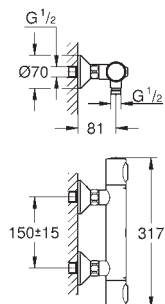

GROHE PRECISION FLOW

Objednáací číslo

Barva

Cena (€) bez
DPH

34 840 000

chrom

146,29

Precision Flow

Termostatická sprchová baterie, DN 15

montáž na stěnu

GROHE StarLight chromový povrch

GROHE SafeStop bezpečnostní tlačítko na 38°C

Volitelný omezovač teploty GROHE SafeStop Plus na úrovni 43°C

GROHE termostatická kartuše s voskovým termočlánkem

integrovaný uzávěr smíšené vody

ovládací rukojeť s GROHE EcoButton

vršek 90°

výstup sprchy dole DN 15

integrované zpětné klapky

zachytávač nečistot

zajištěno proti zpětnému toku

S-přípojky

kovová rozeta

GROHE EcoJoy technologie pro nízkou

spotřebu vody a perfektní průtok

34 798 000

chrom

146,29