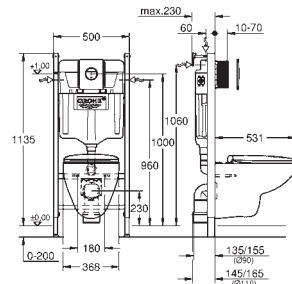

39 418 000

chrom

403,26

Solido

**Sada 5 v 1 pro WC, stavební výška 1,13 m
splachovací nádrž 6 - 9 l**

set obsahuje:
Rapid SL pro závěsné WC (38 528 001)
splachovací tlačítko Arena Cosmopolitan, chrom, vertikální instalace (38 844 000)
Závěsné WC Bau Ceramic (39 427 000) včetně sedátka a poklopu (39 493 000)
Rapid SL nástěnná přípojka (38 558 00M)
Tlumicí set (37 131 000)