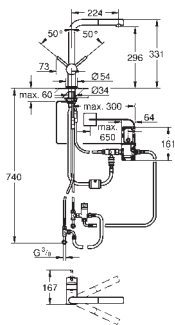

Minta Touch
Elektronická páková dřezová baterie DN 15

L-výpusť
Touch: spuštění vody v nastavené teplotě pomocí dotyku kůže
napájení lithiovou baterií 6 V, typ CR-P2
certifikace CE
magnetický ventil
pevně nastavený průtok
automatické bezpečnostní vypínání po 60 s (nastaveno z výroby)
zajištění IP 44
keramická kartuše 46 mm s technologií **GROHE SilkMove**
vytahovací perlátor
variabilně nastavitelný omezovač průtoku
otočná výpusť
úhel otočení 360°
zajištěno proti zpětnému toku
flexi připojovací hadičky
rychlomontážní systém