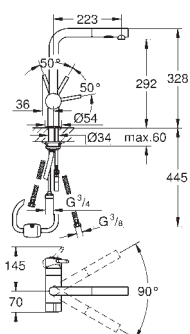

Minta

Páková dřezová baterie, DN 15

L-výpusť

integrováný předuzávěr

jednootvorová montáž

GROHE StarLight chromový povrch

vytahovací duální sprška - přepínání mezi normálním a sprchovým proudem

46 mm keramická kartuše

otočný úhel 90°

flexi připojovací hadičky

rychlomontážní systém

32 488 000

chrom

233,52

32 488 DC0

supersteel

303,58

32 488 DA0

Warm Sunset

326,93

32 488 DL0

kartáčovaný Warm Sunset

350,28

32 488 A00

Hard Graphite

326,93

32 488 ALO

kartáčovaný Hard Graphite

350,28