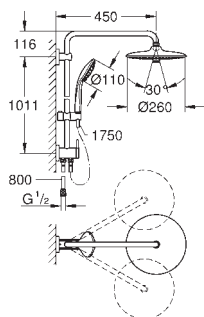

477,44

Vitalio Joy System 260

Sprchový systém

set obsahuje:

horizontální otočné sprchové rameno 450 mm

Změna mezi ruční a hlavovou sprchou

pomocí přepnutí

hlavová sprcha Vitalio Joy 260 (26 462)