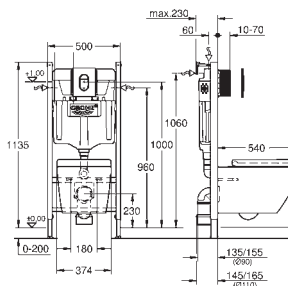

39 535 000

chrom

720,34

Solido Compact

Sada 5 v 1 pro WC, stavební výška 1,13 m

splachovací nádrž GD 2, 6 - 9 l

set obsahuje:

Solido Compact rám pro WC (38 939 000)

Euro Ceramic závěsné WC (39 328 000)

Euro Ceramic WC sedátko s poklopem soft close (39 330 001)

splachovací tlačítko Arena Cosmopolitan, chrom, vertikální instalace (38 844 000)

2 úhelníky pro stěnu s upevňovacím materiálem

Tlumicí set (37 131 000)