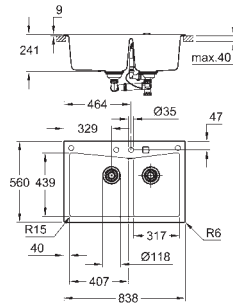

GROHE KOMPOZITNÍ DŘEZY

Objednací číslo

Barva

Cena (€) bez
DPH

31 657 AP0

granitová černá

401,50

31 657 AT0

granitová šedá

401,50

K700

Kompozitní dřez

model: K700 90-C 83.8/55.9 2.0

typ instalace: standardní a hloubková

materiál: křemenný kompozit

GROHE Whisper speciální izolační vrstva

minimální velikost skříňky: 900 mm

rozměry: 838 x 559 mm

velikost sektoru dřezu: 406 x 438 x 241 mm

velikost 2.sektoru dřezu: 316 x 438 x 241 mm

vnější průměr: R6, vnitřní průměr sektoru: R15

GROHE FastFixation rychlomontážní systém

dřez umístěný na levé straně

velikost výřezu (standardní instalace): 818 x 539 mm

velikost výřezu (hloubková instalace): 757 x 437 mm

výtok: automatický odtok s krytem

příslušenství obsahuje: automatický odtok s krytem, sítko na nečistoty,

možnost automatické odtokové soupravy (40 986 SD0)

množství upevňovacích prvků (standardní montáž): 9

množství upevňovacích prvků (hloubková instalace): 9

odolnost vůči teplotám až do 180°C

31 653 AP0

granitová černá

262,78

31 653 AT0

granitová šedá

262,78

K700U

Kompozitní dřez

model: K700U 50-C 45.7/40.6 1.0

typ instalace: standardní a hloubková

materiál: křemenný kompozit

GROHE Whisper speciální izolační vrstva

minimální velikost skříňky: 500 mm

rozměry: 457 x 406 mm

velikost sektoru dřezu: 417 x 366 x 203 mm

vnější průměr: R6, vnitřní průměr sektoru: R10

GROHE FastFixation rychlomontážní systém

velikost výřezu: 417 x 366 mm

odtok: Ø 3,5"/90 mm

balení obsahuje: odpadní sadu, sítko na nečistoty, montážní sadu

montáž se silikonem (horní montáž)

možnost automatické odtokové soupravy (40 986 SD0)

množství upevňovacích prvků (hloubková instalace): 8

odolnost vůči teplotám až do 180°C