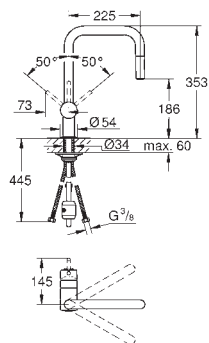

Minta

Páková dřezová baterie, DN 15

U-výpusť

jednootvorová montáž

GROHE StarLight chromový povrch

keramická kartuše 46 mm s technologií

GROHE SilkMove

GROHE EasyDock

vytahovací sprška Dualni

přepínání: perlátor/SpeedClean sprchový proud

automatické zpětné přepínání na perlátor

variabilně nastavitelný omezovač průtoku

otočná výpusť

úhel otočení 360°

integrována zpětná klapka

zajištěno proti zpětnému toku

flexi přípojovací hadičky

rychlomontážní systém

31 573 SD1

nerez ocel, kartáčovaná

442,75

Minta

Sada kuchyňské baterie a dřezu

set obsahuje:

K500 nerezový dřez s odtokem(31 571 SD1)

typ montáže: standardní

Minta jednoruční dřezová baterie (32 168)

vyšoká výpusť

jednootvorová montáž

GROHE StarLight chromový povrch

keramická kartuše s technologií

GROHE SilkMove 35 mm

vytahovací perlátor

variabilně nastavitelný omezovač průtoku

otočná výpusť

úhel otočení 360°

zajištěno proti zpětnému toku

flexi přípojovací hadičky

vnější poloměr: R6 (zapuštěná montáž a montáž se zkosenými kraji), vnitřní poloměr: R65

GROHE FastFixation rychlomontážní systém

možnost automatické odtokové soupravy (40 986 SD0)

množství upevňovacích prvků (standardní instalace): 14