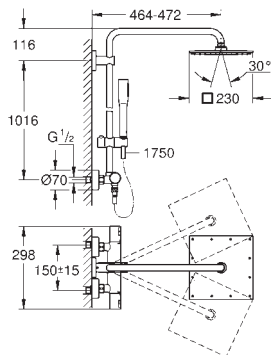

GROHE VITALIO JOY SYSTEM

Objednací číslo

Barva

Cena (€) bez
DPH

26 365 000

chrom

871,61

Vitalio Joy System 230

Sprchový systém s termostatem na zeď

set obsahuje:

horizontální otočné sprchové rameno 450 mm

nástěnný termostat s aquadimmerem

umožňuje změnu mezi:

hlavová sprcha 230 x 230 mm

Materiál: kov

sprchový proud: Rain

s otočným kloubem

otočný úhel $\pm 15^\circ$

ruční sprcha Vitalio Get Stick (27 458 000)

výškově nastavitelná s kluzákem

sprchová hadice VitalioFlex Silver 1.750 mm, 1/2" x 1/2" (27 506 000)

minimální průtok 7 l/min

GROHE DreamSpray perfektní vodní paprsky

GROHE StarLight chromový povrch

kompaktní kartuše GROHE TurboStat s voskovaným termočlánkem

GROHE SafeStop bezpečnostní tlačítko na 38°C

Volitelný omezovač teploty GROHE SafeStop Plus na úrovni 43°C

GROHE SpeedClean - odstranění

vodního kamene přetřením

Vnitřní WaterGuide pro delší životnost

Twistfree - zabráňuje zkroutení

sprchové hadice

vhodné pro průtokové ohřivače od 18 kW