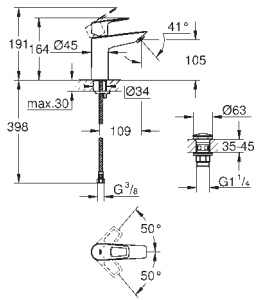

23 779 001

chrom

94,14

Start Loop

Páková umyvadlová baterie DN 15, velikost M

jednotvorová montáž
kovová ovládací páka
GROHE Longlife 28 mm keramická kartuše
s omezovačem teplot
GROHE StarLight chromový povrch
GROHE Zero vedení vody uvnitř - bez niklu a olova
GROHE EcoJoy perlátor 5,7 l/min
rychlomontážní systém
hladké tělo s plastovou push-open odtokovou soupravou
flexi přípojovací hadičky