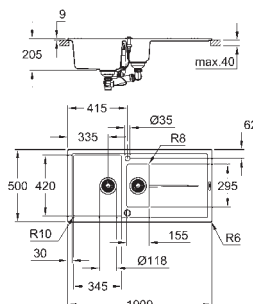

K400

Kompozitní dřez s odtokem

model: K400 60-C 100/50 1.5 rev

typ montáže: standardní

materiál: křemenný kompozit

GROHE Whisper speciální izolační vrstva

minimální velikost skříňky: 600 mm

rozměry: 1000 x 500 mm

velikost sektoru dřezu: 335 x 420 x 205 mm

velikost 1/2 sektoru dřezu: 155 x 295 x 146 mm

vnější průměr: R6, vnitřní průměr: velký sektor R10, malý sektor R8

GROHE FastFixation rychlomontážní systém

oboustranná montáž dřezu

velikost výřezu: 980 x 480 mm

výtok: automatický odtok s krytem

příslušenství obsahuje: automatický odtok s krytem, sítko na nečistoty,

možnost automatické odtokové soupravy (40 986 SD0)

množství upevňovacích prvků (standardní instalace): 10

odolnost vůči teplotám až do 180°C