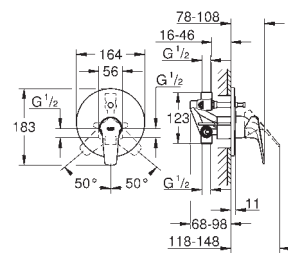

29 117 000

chrom

147,85

Start Flow

Páková vanová baterie

podomítkové
set obsahuje:
montážní set
podomítkové těleso (33 963)
kovová ovládací páka
GROHE Longlife 46 mm keramická kartuše
GROHE StarLight chromový povrch
variabilně nastavitelný omezovač průtoku
automatické přepínání: vana/sprcha
těsnění rozety a šroubů
kovová nástěnná rozeta