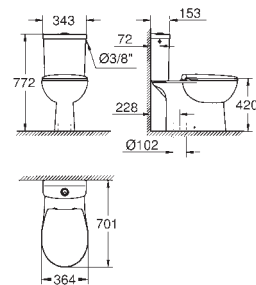

**Bau Ceramic
Kompletní WC sada**

Bau Ceramic stojící WC mísa s vertikálním vývodem (39 429 000)
hluboké splachování
záchodová mísa bez okrajového splachovacího kruhu (rimless)
spodní odpad
objem spláchnutí 6/3 l
včetně montážní sady
glazovaná hladká keramika
Bau Ceramic předstěnová splachovací nádrž (39 437 000)
boční výpust
včetně splachovacího setu
glazovaná hladká keramika
Bau Ceramic WC sedátko (39 493 000)
s poklopem
softclose
snadná demontáž WC sedátka
odnímatelné
materiál: Duroplast
včetně montážní sady
4 ks na paletě

39 604 000

alpská bílá

367,61