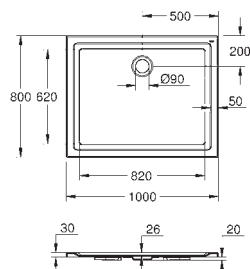

Akrylová sprchová vanička 800 x 1000

rozměry: 800 x 1000 mm

hloubka: 30 mm

materiál: akryl

průměr odpadního výstupu: 90 mm

doporučený GROHE odtokový set: 49 533 000 (vertikální) a 49 534 000 (horizontální), prodáváno samostatně

doporučené instalační materiály:

MEPA univerzální rám sprchové vaničky BW 5 (150130) a nástěnná

vodítka(190032) nebo MEPA montážní rám SF (150183)

těsnění (180040)

doporučen Poresta montážní set 17014412

20 ks na paletě