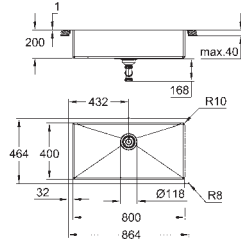

31 726 SD0

nerez ocel, kartáčovaná

307,07

K700

Nerezový kuchyňský dřez

model: K700 60-S 55/45 1.0

typ instalace: standardní, hloubková a zápuštná

materiál: nerezová ocel AISI 304 (V2A)

tloušťka materiálu: 1 mm

GROHE StarLight povrch

povrchová úprava: saténový povrch

GROHE Whisper speciální izolační vrstva

minimální velikost skříňky: 600 mm

rozměry: 550 x 450 mm

vanička dřezu 500 x 400 x 200 mm

vnější průměr: R11 (zapuštěná montáž) / R3 (standardní montáž), vnitřní průměr sektoru: R10

GROHE FastFixation rychlomontážní systém

rozměry (hloubková): 502 x 402 mm

rozměry (standardní): 535 x 435 mm (R3)

velikost výřezu (zapuštěná montáž): 535 x 435 mm (R3) (vnější velikost horního

okraje: 551 x 451 - R8 hloubka 3,5 mm)

odtok: Ø 3,5" / 90 mm

balení obsahuje: odpadní sadu, sítko na nečistoty, montážní sadu

možnost automatické odtokové soupravy (40 986 SD0)

množství upevňovacích prvků (standardní instalace): 8

množství upevňovacích prvků (hloubková instalace): 8