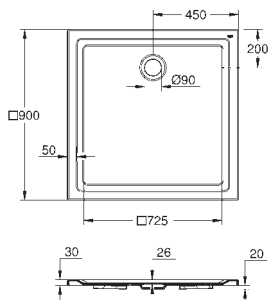

Akrylová sprchová vanička 900 x 900

rozměry: 900 x 900 mm

hloubka: 30 mm

materiál: akryl

průměr odpadního výstupu: 90 mm

doporučený GROHE odtokový set: 49 533 000 (vertikální) a 49 534 000 (horizontální), prodáváno samostatně

doporučené instalační materiály:

MEPA univerzální rám sprchové vaničky BW 5 (150130) a nástěnná

vodítka(190032) nebo MEPA montážní rám SF (150183)

těsnění (180040)

20 ks na paletě

39 302 000

alpská bílá

184,87