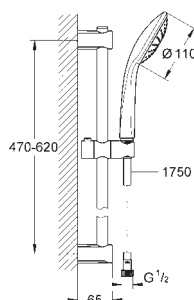

27 322 000

chrom

97,52

Vitalio Joy 110 Mono Sprchový set s tyčí 1 proud

set obsahuje:

Ruční sprcha Vitalio Joy 110 Mono (27 315)
sprchová tyč Vitalio Universal 600 mm (27 724)
sprchová hadice VitalioFlex Silver 1750 mm (27 506 000)