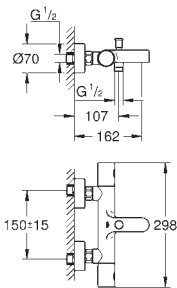

Objednací číslo

Barva

Cena (€) bez
DPH

34 773 000

chrom

218,05

Precision Get

Termostatická sprchová baterie, DN 15

montáž na stěnu

GROHE StarLight chromový povrch

GROHE MetalGrip ergonomicky tvarovaná kovová raménka

GROHE SafeStop bezpečnostní tlačítko na 38°C

Volitelný omezovač teploty GROHE SafeStop Plus na úrovni 43°C

kompaktní kartuše GROHE TurboStat s voskovým termočlánkem

integrováný uzávěr smíšené vody

ovládání průtoku s úsporným

tlačítkem a individuálně nastavi-

telnou úspornou zarážkou

keramický vršek DN 15, 180°

výstup sprchy dole DN 15

integrováné zpětné klapky

zachytávač nečistot

zajištěno proti zpětnému toku

S-připojky

kovová rozeta

GROHE EcoJoy technologie pro nízkou

spotřebu vody a perfektní průtok

34 774 000

chrom

284,09

Precision Get

Termostatická vanová baterie, DN 15

montáž na stěnu

GROHE StarLight chromový povrch

GROHE MetalGrip ergonomicky tvarovaná kovová raménka

GROHE SafeStop bezpečnostní tlačítko na 38°C

Volitelný omezovač teploty GROHE SafeStop Plus na úrovni 43°C

kompaktní kartuše GROHE TurboStat s voskovým termočlánkem

integrováný uzávěr smíšené vody

ovládání průtoku s úsporným

tlačítkem a individuálně nastavi-

telnou úspornou zarážkou

keramický vršek DN 15, 180°

výstup sprchy dole DN 15

perlátor

integrováné zpětné klapky

zachytávač nečistot

zajištěno proti zpětnému toku

S-připojky

kovová rozeta

GROHE EcoJoy technologie pro nízkou

spotřebu vody a perfektní průtok