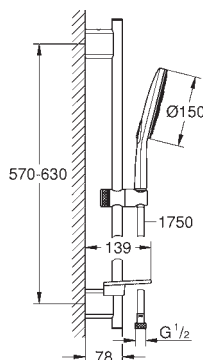

Vitalio SmartActive 150

Sprchový set s tyčí, 3 proudy

set obsahuje:

ruční sprcha Vitalio SmartActive 150 (26 597)

sprchová tyč 600 mm

s nástěnnými kovovými držáky

sprchová hadice VitalioFlex Silver 1750 mm (27 506 000)

GROHE EasyReach polička

GROHE EcoJoy 9,5 l/min omezovač průtoku

GROHE DreamSpray perfektní vodní paprsky

GROHE StarLight chromový povrch

GROHE FastFixation Plus nastavitelná vzdálenost mezi držáky

pro přizpůsobení do stávajících otvorů

GROHE TileFix nastavitelná hloubka na horním a dolním držáku

GROHE SpeedClean - odstranění

vodního kamene přetřením

Vnitřní WaterGuide pro delší životnost

Twistfree - zabraňuje zkroucení

sprchové hadice

vhodné pro průtokové ohřivače vody

doporučený minimální tlak vody 1,0 bar