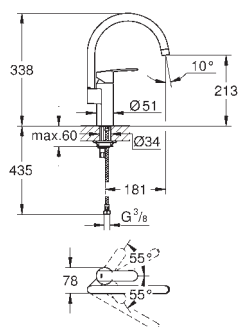

GROHE WAVE COSMOPOLITAN

Objednací číslo

Barva

Cena (€) bez
DPH

32 449 001

chrom

160,80

Wave Cosmopolitan
Páková dřezová baterie, DN 15
jednootvorová montáž
vysoká výpusť
keramická kartuše s technologií
GROHE SilkMove 35 mm
integrovaný omezovač teploty
GROHE StarLight chromový povrch
variabilně nastavitelný omezovač průtoku
otočná výpusť
nastavitelné otočení o 0° / 150° / 360°
perlátor
flexi připojovací hadičky
rychlomontážní systém