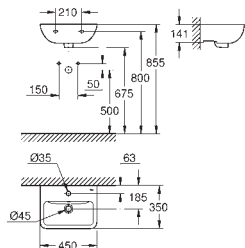

GROHE START EDGE CERAMIC

Objednací číslo

Barva

Cena (€) bez
DPH

39 953 000

alpská bílá

74,48

Start Edge Ceramic
Umývatko 45 cm
závěsné
1 otvor na baterii
s přepadem
450 x 350 mm
glazovaná hladká keramika