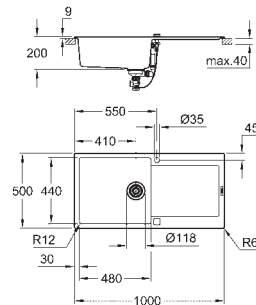

GROHE KOMPOZITNÍ DŘEZY

Objednávací číslo

Barva

Cena (€) bez
DPH

31 645 AP0
31 645 AT0

granitová černá
granitová šedá

416,87
416,87

K500

Kompozitní dřez s odtokem

model: K500 60-C 100/50 1.0 rev

typ montáže: standardní

materiál: křemenný kompozit

GROHE Whisper speciální izolační vrstva

minimální velikost skříňky: 600 mm

rozměry: 1000 x 500 mm

velikost sektoru dřezu: 480 x 440 x 200 mm

vnější průměr: R6, vnitřní průměr sektoru: R12

GROHE FastFixation rychlomontážní systém

oboustranná montáž dřezu

velikost výřezu: 980 x 480 mm

výtok: automatický odtok s krytem

příslušenství obsahuje: automatický odtok s krytem, sítko na nečistoty,

možnost automatické odtokové soupravy (40 986 SD0)

množství upevňovacích prvků (standardní instalace): 12

odolnost vůči teplotám až do 180°C

31 646 AP0
31 646 AT0

granitová černá
granitová šedá

443,03
443,03