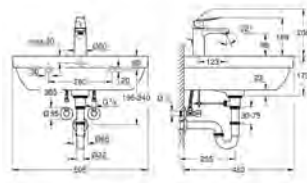

39 642 000

alpská bílá

279,91

Euro Ceramic

Bundle Umyvadlo 60 cm + Eurosmart Cosmopolitan umyvadlová baterie

set obsahuje:

Euro Ceramic umyvadlo 60 cm (39 335 000)

Eurosmart Cosmopolitan umyvadlová baterie velikost M (23 325 000)

TOX montážní set

rohový ventil 1,2" (22 039 000)

protizápachová zátku 1 1/4" (28 947 000)