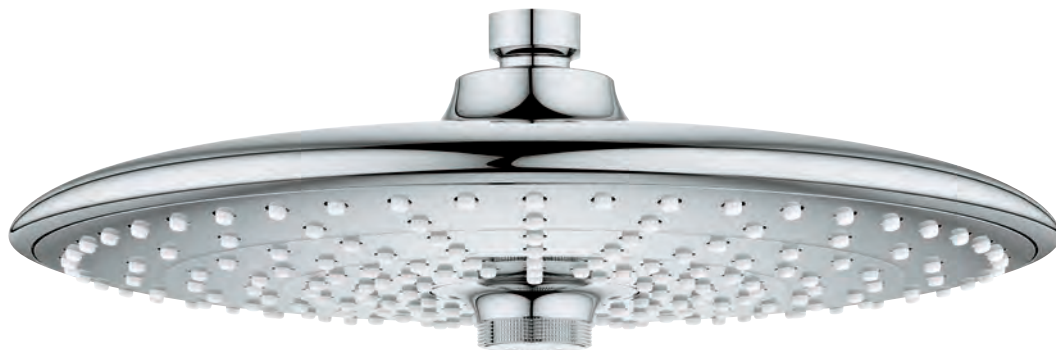

GROHE HLAVOVÉ SPRCHY