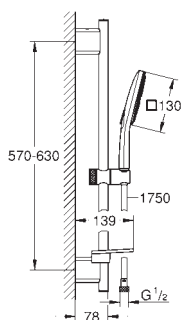

Vitalio SmartActive 130 Cube

Sprchový set s tyčí, 3 proudy

set obsahuje:

ruční sprcha Vitalio SmartActive 130 Cube (26 595)

sprchová tyč 600 mm

s nástěnnými kovovými držáky

sprchová hadice VitalioFlex Silver 1750 mm (27 506 000)

GROHE EasyReach polička

GROHE EcoJoy 9,5 l/min omezovač průtoku

GROHE DreamSpray perfektní vodní paprsky

GROHE StarLight chromový povrch

GROHE FastFixation Plus nastavitelná vzdálenost mezi držáky

pro přizpůsobení do stávajících otvorů

GROHE TileFix nastavitelná hloubka na horním a dolním držáku

GROHE SpeedClean - odstranění

vodního kamene přetřením

Vnitřní WaterGuide pro delší životnost

Twistfree - zabraňuje zkroucení

sprchové hadice

vhodné pro průtokové ohřivače vody

doporučený minimální tlak vody 1,0 bar

26 598 000

chrom

210,77