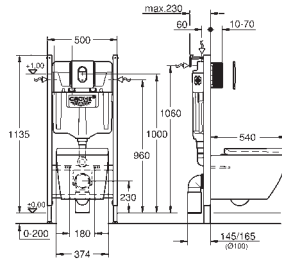

GROHE EURO CERAMIC

Objednací číslo

Barva

Cena (€) bez
DPH

39 701 000

chrom

663,25

Solido

Sada 5 v 1 pro WC, stavební výška 1,13 m
splachovací nádrž GD 2, 6 - 9 l

set obsahuje:

Solido Compact rám pro WC (38 939 000)

závěsné WC Euro Ceramic, 3/5 l (39 538 000)

Euro Ceramic WC sedátko s poklopem soft close (39 330 001)

splachovací tlačítko Arena Cosmopolitan, chrom, vertikální instalace (38 844 000)

Rapid SL nástěnná přípojka (38 558 00M)

Tlumicí set (37 131 000)

včetně PVC odpadní trubky (67 546 040)