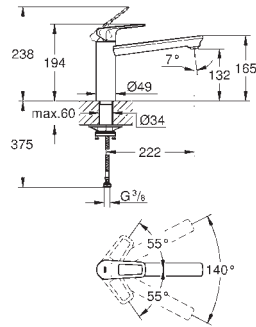

GROHE START LINES

Objednáací číslo

Barva

Cena (€) bez
DPH

31 714 000

chrom

99,68

StartLoop

Páková dřezová baterie, DN 15

středně vysoká výpusť

jednootvorová montáž

GROHE StarLight chromový povrch

GROHE Longlife 35 mm keramická kartuše

GROHE Zero vedení vody uvnitř - bez niklu a olova

otočná výpusť

otočný úhel 140°

perlátor vyměnitelný pomocí mince

flexi připojovací hadičky

GROHE FastFixation Plus ultra rychlá a snadná instalace bez nutnosti použití nářadí

doporučený minimální tlak vody 1,0 bar