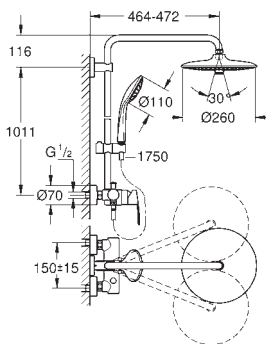

Vitalio Joy System 260

Sprchový systém s jednopákovou baterií na omítku

set obsahuje:

horizontální otočné sprchové rameno 450 mm

Nástěnná sprchová baterie s přepínačem

umožňuje změnu mezi:

hlavová sprcha Vitalio Joy 260 (26 462)