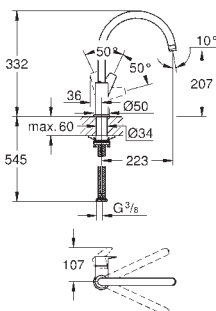

30 529 001

chrom

105,22

Start Edge

Páková dřezová baterie, DN 15

vysoká výpusť
jednootvorová montáž
GROHE Longlife 28 mm keramická kartuše
GROHE StarLight chromový povrch
GROHE Zero vedení vody uvnitř - bez niklu a olova
vpust s perlátorem
otočná výpusť
úhel otočení 360°
flexi připojovací hadičky
GROHE FastFixation Plus ultra rychlá a snadná instalace bez nutnosti použití nářadí
doporučený minimální tlak vody 1,0 bar