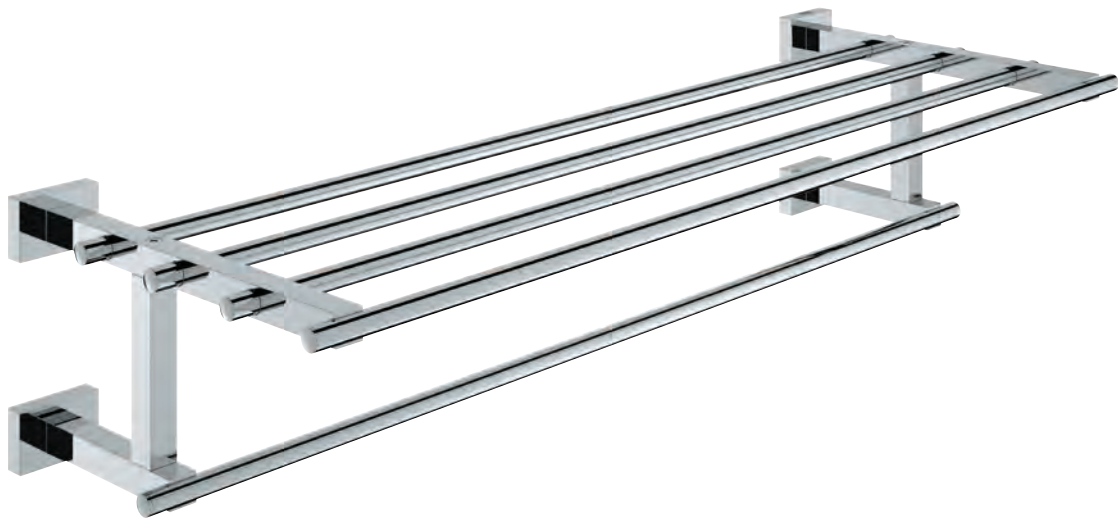

GROHE ESSENTIALS CUBE