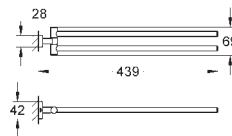

Essentials Cube
Držák na ručníky
Materiál: kov
2 nastavitelná ramena
439 mm
skryté upevnění
GROHE StarLight chromový povrch

40 509 001

chrom

68,05