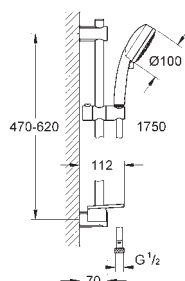

26 098 000

chrom

102,64

Vitalio Comfort 100

sprchový set s tyčí, 4 proudy

set obsahuje:

ruční sprcha Vitalio Comfort 100 (26 094)

sprchová tyč 600 mm (27 724 000)

sprchová hadice Vitalioflex Trend 1750 mm 1/2" x 1/2" (28 742)

GROHE EasyReach polička pro sprchovou tyč (27 725)

GROHE EcoJoy 9,5 l/min omezovač průtoku

GROHE DreamSpray perfektní vodní paprsky

GROHE StarLight chromový povrch

GROHE FastFixation (horní držák nastavitelný

pro přizpůsobení existujících otvorů)

GROHE SpeedClean - odstranění vodního kamene přetřením

Vnitřní WaterGuide pro delší životnost

vhodné pro průtokové ohřivače vody

5ti barevné balení