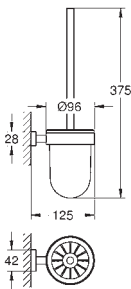

40 513 001

chrom

88,94

Essentials Cube
Souprava na čištění toalety

materiál: sklo / kov
montáž na stěnu
skryté upevnění
GROHE StarLight chromový povrch

40 791 001

bílá

8,26

Náhradní kartáč, hlavice

40 392 000

chrom

25,87

Náhradní kartáč

40 393 000

daVinci saténová bílá

19,91

Náhradní sklo