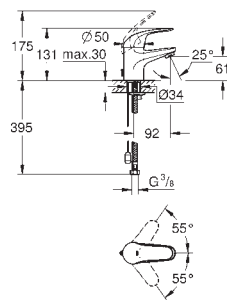

GROHE SWIFT

23 264 000

chrom

79,22

Swift

Páková umyvadlová baterie DN 15, velikost S

jednotvorová montáž
kovová ovládací páka
keramická kartuše s technologií
GROHE SilkMove 35 mm
GROHE StarLight chromový povrch
perlátor
odtoková souprava
flexi připojovací hadičky
rychlomontážní systém
skupina armatur I, přezkoušeno dle DIN 4109