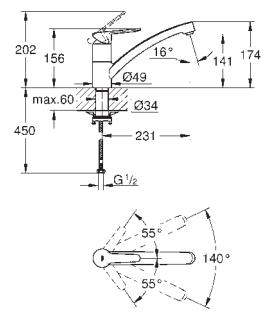

31 687 000

chrom

89,94

StartEco

Páková dřezová baterie, DN 15

nízká výpusť

jednootvorová montáž

GROHE StarLight chromový povrch

GROHE Longlife 35 mm keramická kartuše

GROHE Zero vedení vody uvnitř - bez niklu a olova

otočná výpusť

otočný úhel 140°

perlátor vyměnitelný pomocí mince

flexi připojovací hadičky

GROHE FastFixation Plus Rychloupevňovací systém

k instalaci na maximálně 40 mm fixační sadu pracovní desky

je zapotřebí 48 384 000

doporučený minimální tlak vody 1,0 bar