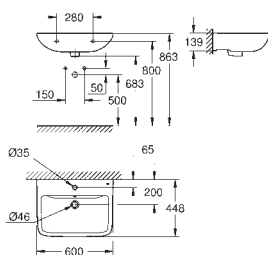

Start Edge Ceramic
Umývatko 45 cm
závěsné
1 otvor na baterii
s přepadem
450 x 350 mm
glazovaná hladká keramika

39 949 000

alpská bílá

76,76

Start Edge Ceramic
Závěsné umyvadlo 55 cm
závěsné
1 otvor na baterii
s přepadem
550 x 400 mm
glazovaná hladká keramika