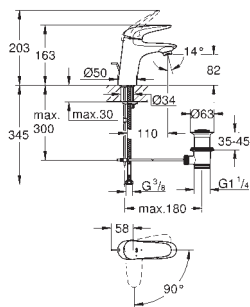

23 581 001

chrom

135,07

Wave

Páková umyvadlová baterie DN 15, velikost S
jednotvorová montáž
kovová ovládací páka
GROHE SilkMove ES 35 mm keramická kartuše
s funkcí Energy Saving při studeném startu
variabilně nastavitelný omezovač průtoku
GROHE StarLight chromový povrch
GROHE EcoJoy perlátor 5,7 l/min
odtoková souprava DN 32
flexi připojovací hadičky
GROHE FastFixation rychlomontážní systém