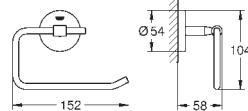

40 457 001

chrom

33,34

BauCosmopolitan
Držák toaletního papíru

Materiál: kov
bez krytu
skryté upevnění
GROHE StarLight chromový povrch
vhodné pro šroubování (obsahuje šrouby a hmoždinky) a lepení
(lepidlo 40 915 000 je nutné objednat zvlášť)