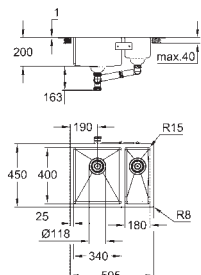

GROHE NEREZOVÉ KUCHYŇSKÉ DŘEZY

Objednací číslo

Barva

Cena (€) bez
DPH

31 577 SD1

neroz ocel, kartáčovaná

351,37

K700U

Nerezový kuchyňský dřez

Model: K700U 60-S 59.5/45 1.5 lh

typ instalace: standardní, hloubková a zápuštná

materiál: nerezová ocel AISI 304 (V2A)

tloušťka materiálu: 1 mm

GROHE StarLight povrch

povrchová úprava: saténový povrch

GROHE Whisper speciální izolační vrstva

minimální velikost skříňky: 600 mm

rozměry: 595 x 450 mm

velikost sektoru dřezu: 340 x 400 x 200 mm

velikost sektoru 1/2 dřezu: 180 x 400 x 140 mm

vnější průměr: R16 (hloubková montáž) / R3 (standardní montáž), vnitřní průměr dřezu: R15

GROHE FastFixation rychlomontážní systém

dřez umístěn na levé straně

velikost výřezu (hloubková montáž): 547 x 402 mm (R16)

velikost výřezu (standardní instalace): 580 x 435 mm (R3)

velikost výřezu (zapuštěná montáž): 580 x 435 mm (R3) (vnější velikost horního okraje: 596 x 451 - R8 hloubka 3,5 mm)

odtok: Ø 3,5" / 90 mm

balení obsahuje: odpadní sadu, sítko na nečistoty, montážní sadu

možnost automatické odtokové soupravy (40 986 SD0)

množství upevňovacích prvků (standardní instalace): 8

množství upevňovacích prvků (hloubková instalace): 8