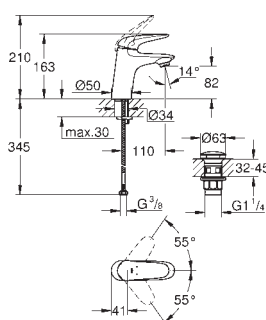

23 582 001

chrom

135,07

Wave

Páková umyvadlová baterie DN 15, velikost S
jednotvorová montáž
kovová ovládací páka
keramická kartuše s technologií
GROHE SilkMove 35 mm
s omezovačem teplot
variabilně nastavitelný omezovač průtoku
GROHE StarLight chromový povrch
GROHE EcoJoy perlátor 5,7 l/min
hladké tělo
odtoková souprava push-open
flexi připojovací hadičky
GROHE FastFixation rychlomontážní systém