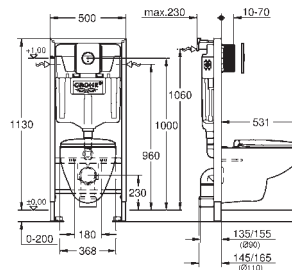

39 563 000

alpská bílá

473,53

Solido Compact
Sada 5 v 1 pro WC, stavební výška 1,13 m
splachovací nádrž 6 - 9 l

set obsahuje:

Solido Compact rám pro WC (38 939 000)
Skate Cosmopolitan splachovací tlačítko, alpská bílá (38 732 SH0)
Závěsné WC Bau Ceramic (39 427 000) včetně sedátka a poklopu (39 493 000)
Rapid SL nástěnná přípojka (38 558 00M)
Tlumicí set (37 131 000)