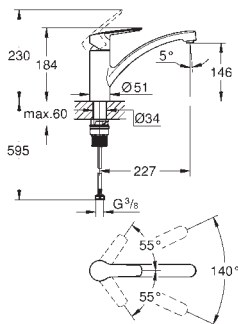

32 441 002
32 441 DC2

chrom
supersteel

116,29
151,19

Start

Páková dřezová baterie, DN 15

jednootvorová montáž
nízká výpusť
GROHE Zero vedení vody uvnitř - bez niklu a olova
keramická kartuše s technologií
GROHE SilkMove 35 mm
integrovaný omezovač teploty
GROHE StarLight chromový povrch
variabilně nastavitelný omezovač průtoku
otočná litá výpusť
otočný úhel 140°
perlátor vyměnitelný pomocí mince
GROHE FastFixation Plus Rychloupevňovací systém