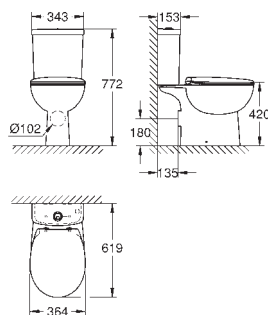

**Bau Ceramic
Kompletní WC sada**

set obsahuje:
Bau Ceramic samostatně stojící WC mísa se zadním odpadem (39 349 000)
hluboké splachování
záchodová mísa bez okrajového splachovacího kruhu (rimless)
zadní odpad
objem spláchnutí 6/3 l
včetně montážní sady
glazovaná hladká keramika
Bau Ceramic splachovací nádrž (39 436 000)
se spodním napouštěním
vpust a výpust je skrytá v nádrži
včetně splachovacího setu
glazovaná hladká keramika
Bau Ceramic WC sedátko (39 493 000)
s poklopem
snadná demontáž WC sedátka
odnímatelné
materiál: Duroplast
včetně montážní sady