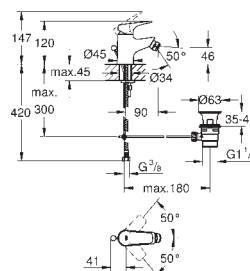

Start Flow

Páková bidetová baterie, DN 15

jednootvorová montáž
kovová ovládací páka
GROHE Longlife 28 mm keramická kartuše
GROHE StarLight chromový povrch
GROHE EcoJoy perlátor 5,7 l/min
rychlomontážní systém
s otočným kloubem
odtoková souprava DN 32
flexi přípojovací hadičky