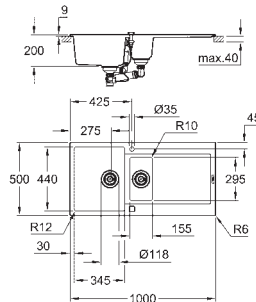

K500

Kompozitní dřez s odtokem

model: K500 60-C 100/50 1.5 rev

typ montáže: standardní

materiál: křemenný kompozit

GROHE Whisper speciální izolační vrstva

minimální velikost skříňky: 600 mm

rozměry: 1000 x 500 mm

velikost sektoru dřezu: 345 x 440 x 200 mm

velikost 1/2 sektoru dřezu: 155 x 295 x 146 mm

vnější průměr: R6, vnitřní průměr: velký sektor R12, malý sektor R10

GROHE FastFixation rychlomontážní systém

oboustranná montáž dřezu

velikost výřezu: 980 x 480 mm

výtok: automatický odtok s krytem

příslušenství obsahuje: automatický odtok s krytem, sítko na nečistoty,

možnost automatické odtokové soupravy (40 986 SD0)

množství upevňovacích prvků (standardní instalace): 12

odolnost vůči teplotám až do 180°C

31 647 AP0
31 647 AT0

granitová černá
granitová šedá

498,41
498,41