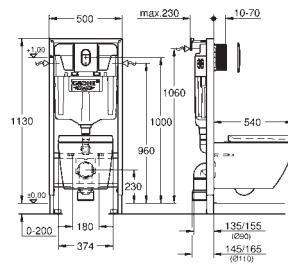

39 536 000

chrom

713,03

Solido

Sada 5 v 1 pro WC, stavební výška 1,13 m

splachovací nádrž GD 2, 6 - 9 l

set obsahuje:

Rapid SL pro závěsné WC (38 528 001)

Euro Ceramic závěsné WC (39 328 000)

Euro Ceramic WC sedátko s poklopem soft close (39 330 001)

splachovací tlačítko Arena Cosmopolitan, chrom, vertikální instalace (38 844 000)

2 úhelníky pro stěnu s upevňovacím materiálem

Tlumicí set (37 131 000)