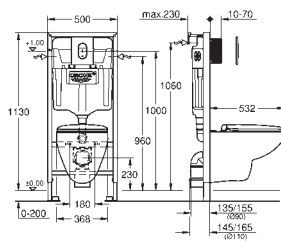

39 418 000

chrom

403,26

Solido

**Sada 5 v 1 pro WC, stavební výška 1,13 m
splachovací nádrž 6 - 9 l**

set obsahuje:
Rapid SL pro závěsné WC (38 528 001)
splachovací tlačítko Arena Cosmopolitan, chrom, vertikální instalace (38 844 000)
Závěsné WC Bau Ceramic (39 427 000) včetně sedátka a poklopu (39 493 000)
Rapid SL nástěnná přípojka (38 558 00M)
Tlumicí set (37 131 000)