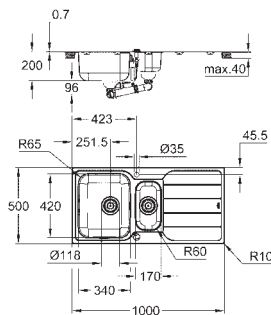

31 572 SD1

nerez ocel, kartáčovaná

298,76

K500

Dřez z nerezové oceli s odtokem

model: K500 60-S 100/50 1.5 rev

typ montáže: standardní

materiál: nerezová ocel AISI 304 (V2A)

tloušťka materiálu: 0,7 mm

GROHE StarLight povrch

povrchová úprava: saténový povrch

GROHE Whisper speciální izolační vrstva

minimální velikost skříňky: 600 mm

rozměry: 1000 x 500 mm

velikost vaničky dřezu: 340 x 420 x 185 mm

velikost druhé vaničky: 170 x 320 x 125 mm

vnější rádius: R6 (nahore), vnitřní poloměr sektoru dřezu: R65

GROHE FastFixation rychlomontážní systém

oboustranná montáž dřezu

velikost výřezu (standardní montáž): 990 x 490 mm

předpřipravené otvory: 2 x 35 mm

odtok: Ø 3.5"/90 mm odpadní sítko s automatickým odtokem

balení obsahuje: odpadní sadu, sítko na nečistoty, montážní sadu

možnost automatické odtokové soupravy (40 986 SD0)

množství upevňovacích prvků (standardní montáž): 16

31 588 SD1

nerez ocel, kartáčovaná

312,61

K500

Dřez z nerezové oceli s odtokem

model: K500 80-S 116/50 2.0 rev

typ montáže: standardní

materiál: nerezová ocel AISI 304 (V2A)

tloušťka materiálu: 0,7 mm

GROHE StarLight povrch

povrchová úprava: saténový povrch

GROHE Whisper speciální izolační vrstva

minimální velikost skříňky: 800 mm

rozměry: 1160 x 500 mm

velikost vaničky dřezu: 340 x 420 x 185 mm

velikost druhé vaničky dřezu: 340 x 420 x 185 mm

vnější poloměr: R6 (standardní montáž), vnitřní poloměr vaničky: R90

GROHE FastFixation rychlomontážní systém

oboustranná montáž dřezu

výřez (standardní montáž): 1140 x 480 mm

předpřipravené otvory: 2 x 35 mm

odtok: Ø 3.5"/90 mm odpadní sítko s automatickým odtokem

příslušenství obsahuje: automatický odtok s krytem, sítko na nečistoty,

možnost automatické odtokové soupravy (40 986 SD0)

množství upevňovacích prvků (standardní instalace): 18