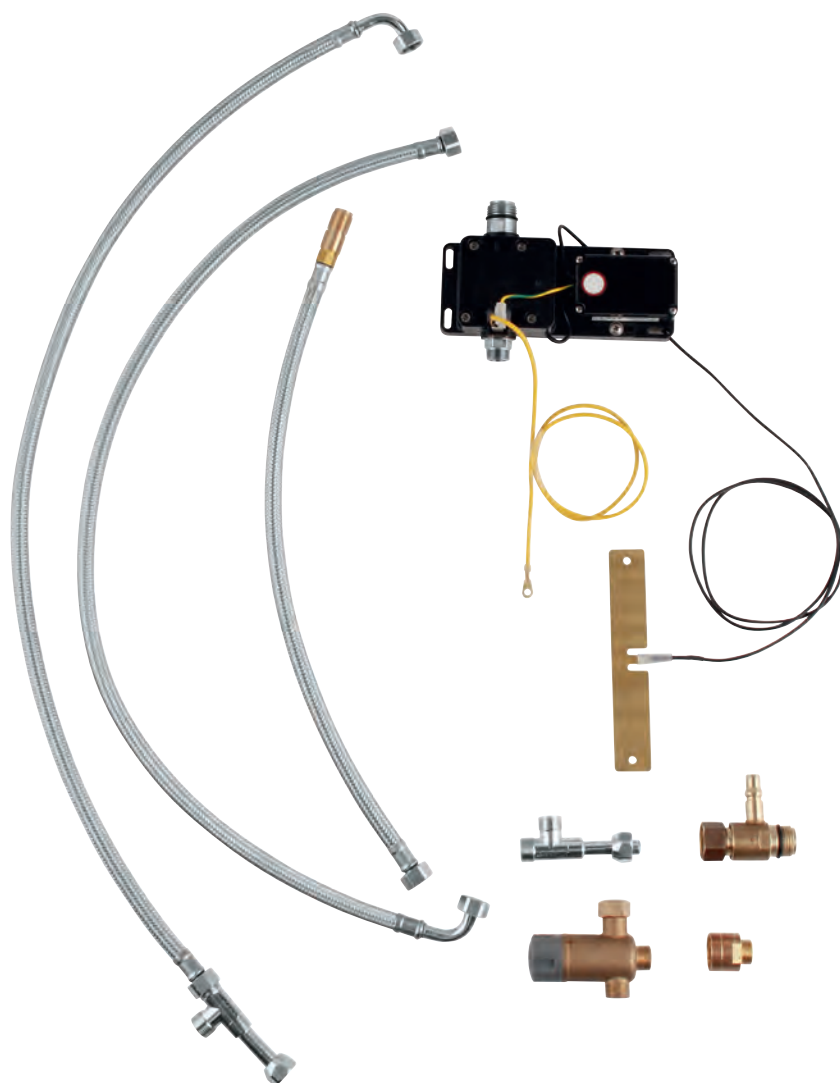

GROHE FastFixation rychlomontážní systém

GROHE FOOTCONTROL

GROHE FOOTCONTROL

Objednací číslo

Barva

Cena (€) bez
DPH

30 309 000

267,24