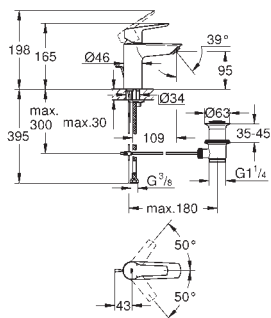

32 559 002

chrom

89,99

Start

Páková umyvadlová baterie DN 15, velikost S

jednotvorová montáž
kovová ovládací páka
keramická kartuše 28 mm s GROHE SilkMove
variabilně nastavitelný omezovač průtoku
s omezovačem teplot
GROHE StarLight chromový povrch
GROHE EcoJoy perlátor 5,7 l/min
GROHE Zero vedení vody uvnitř - bez niklu a olova
GROHE FastFixation rychlomontážní systém
včetně instalačního nástroje 3v1
odtoková souprava DN 32
flexi přípojovací hadičky