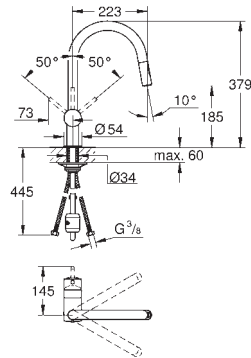

32 321 002

chrom

291,48

32 321 DC2

supersteel

378,92

32 321 GN2

kartáčovaný Cool Sunrise

437,22

32 321 DA2

Warm Sunset

408,07

32 321 DL2

kartáčovaný Warm Sunset

437,22

32 321 A02

Hard Graphite

408,07

32 321 AL2

kartáčovaný Hard Graphite

437,22

Minta

Páková dřezová baterie, DN 15

C - výpusť

jednootvorová montáž

GROHE StarLight chromový povrch

keramická kartuše 46 mm s technologií

GROHE SilkMove

GROHE EasyDock

vytahovací sprška Dualní

přepínání: perlátor/SpeedClean sprchový proud

variabilně nastavitelný omezovač průtoku

otočná výpusť

úhel otočení 360°

integrovaná zpětná klapka

zajištěno proti zpětnému toku

flexi přípojovací hadičky

rychlomontážní systém