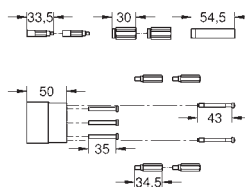

Prodlužovací set

50 mm

pro univerzální podomítkové pákové baterie DN 15
pro vanové a sprchové baterie

k použití se všemi designy trim setů a povrchů