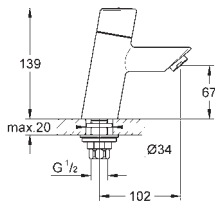

32 274 000

chrom

116,75

Feel

Stojánkový ventil DN 15, velikost XS

jednootvorová montáž
keramický vršek
GROHE StarLight chromový povrch
perlátor
přípojná matka DN 15 x 10,5 mm