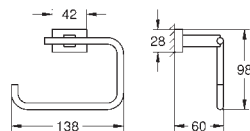

40 507 001

chrom

51,46

Essentials Cube
Držák toaletního papíru

Materiál: kov
bez krytu
skryté upevnění
GROHE StarLight chromový povrch