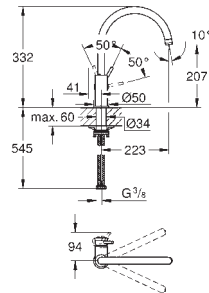

31 553 001

chrom

105,22

Start Classic

Páková dřezová baterie, DN 15

vysoká výpusť

jednootvorová montáž

GROHE Longlife 28 mm keramická kartuše

GROHE StarLight chromový povrch

GROHE Zero vedení vody uvnitř - bez niklu a olova

vpusť s perlátorem

otočná výpusť

úhel otočení 360°

flexi připojovací hadičky

GROHE FastFixation Plus ultra rychlá a snadná instalace bez nutnosti použití nářadí

doporučený minimální tlak vody 1,0 bar