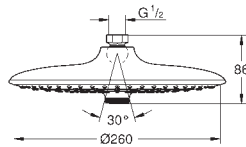

chrom

140,81

Vitalio Joy 260

Hlavová sprcha 3 proudy

Rain, SmartRain, Jet

Ø 260 mm

kulový kloub s úhlem otočení $\pm 20^\circ$

přípojný závit DN 15