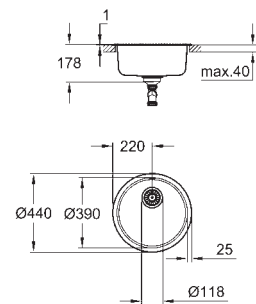

31 720 SD0

nerez ocel, kartáčovaná

135,67

K200

Nerezový kuchyňský dřez

model: K200 50-S Ø 44 1.0

typ montáže: standardní

materiál: nerezová ocel AISI 304 (V2A)

GROHE Whisper speciální izolační vrstva

minimální velikost skříňky: 500 mm

rozměry: Ø 440 mm

velikost sektoru: Ø 390 mm

vnitřní průměr sektoru: Ø 390

GROHE FastFixation rychlomontážní systém

velikost výřezu: Ø 422 mm

odtok: Ø 3,5"/90 mm

balení obsahuje: odpadní sadu, sítko na nečistoty, montážní sadu

množství upevňovacích prvků (standardní instalace): 5