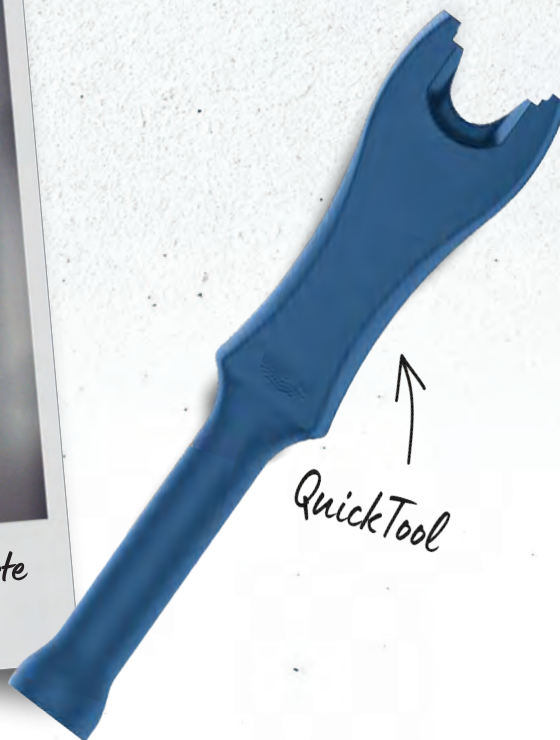

Sdílejte svou zkušenost s jednoduchostí od nákupu až po instalaci. Pomozte svým zákazníkům získat inspiraci, kterou potřebují, prostřednictvím GROHE QuickFix.