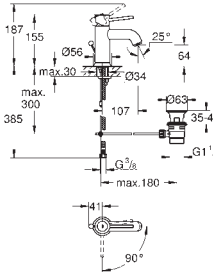

23 782 000

chrom

99,82

Start Classic

Páková umyvadlová baterie DN 15, velikost S

jednotvorová montáž
kovová ovládací páka
GROHE Longlife ES 28 mm keramická kartuše s úspornou funkcí studeného startu
GROHE StarLight chromový povrch
GROHE EcoJoy perlátor 5,7 l/min
rychlomontážní systém
odtoková souprava DN 32
flexi připojovací hadičky