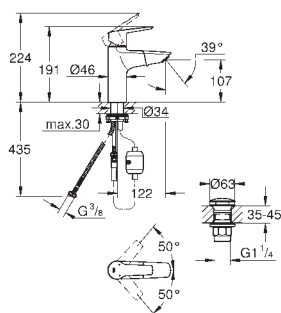

23 746 002

chrom

103,01

Start

Páková umyvadlová baterie DN 15, velikost M

jednootvorová montáž
kovová ovládací páka
GROHE SilkMove ES 28 mm keramická kartuše s úspornou funkcí studeného startu
variabilně nastavitelný omezovač průtoku s omezovačem teplot
GROHE StarLight chromový povrch
GROHE EcoJoy perlátor 5,7 l/min
GROHE Zero vedení vody uvnitř - bez niklu a olova
GROHE FastFixation rychlomontážní systém včetně instalačního nástroje 3v1
hladké tělo baterie se zaskakovacím uzávěrem a odtokovou soupravou DN 32 flexi připojovací hadičky