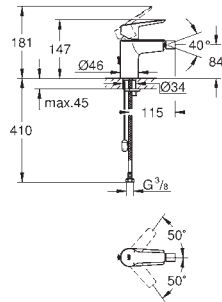

32 281 002

chrom

88,06

Start

Páková bidetová baterie, DN 15, velikost S

jednotvorová montáž
kovová ovládací páka
keramická kartuše 28 mm s GROHE SilkMove
variabilně nastavitelný omezovač průtoku
s omezovačem teplot
GROHE StarLight chromový povrch
GROHE EcoJoy perlátor 5,7 l/min
GROHE Zero vedení vody uvnitř - bez niklu a olova
GROHE FastFixation rychlomontážní systém
s otočným kloubem
spouštěcí řetězky se závažím
flexi přípojovací hadičky