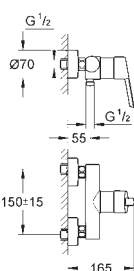

32 558 000

chrom

151,42

Feel

Páková bidetová baterie, DN 15, velikost S

jednootvorová montáž
kovová ovládací páka
keramická kartuše s technologií
GROHE SilkMove 35 mm
variabilně nastavitelný omezovač průtoku
GROHE StarLight chromový povrch
kloubový perlátor
odtoková souprava DN 32
flexi přípojovací hadičky
omezovač teploty na objednávku (46 375)
GROHE FastFixation rychlomontážní systém