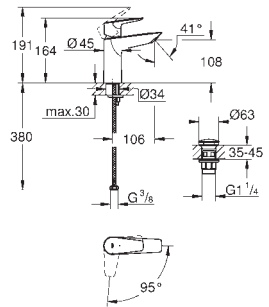

23 909 001

chrom

94,14

Start Edge

Páková umyvadlová baterie DN 15, velikost M

jednootvorová montáž

kovová ovládací páka

GROHE Longlife ES 28 mm keramická kartuše s úspornou funkcí studeného startu

s omezovačem teplot

GROHE StarLight chromový povrch

GROHE Zero vedení vody uvnitř - bez niklu a olova

GROHE EcoJoy perlátor 5,7 l/min

rychlomontážní systém

hladké tělo s plastovou push-open odtokovou soupravou

flexi přípojovací hadičky