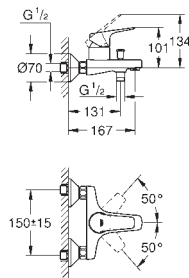

montáž na stěnu
kovová ovládací páka
GROHE Longlife 46 mm keramická kartuše
GROHE StarLight chromový povrch
variabilně nastavitelný omezovač průtoku
sprchová výpusť DN 15 s integrovanou zpětnou klapkou
S-přípojky
kovové nástěnné rozety
zajištěno proti zpětnému toku