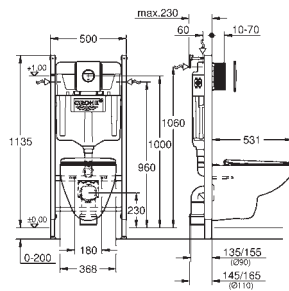

39 900 000

alpská bílá

510,04

Solido

**Sada 5 v 1 pro WC, stavební výška 1,13 m
splachovací nádrž 6 - 9 l**

set obsahuje:
Solido Compact rám pro WC (38 939 000)
Splachovací tlačítko Sail, chrom (38965000)
Bau Ceramic závěsné WC (39 427 000)
Bau Ceramic Slim WC sedátko a poklop Softclose (39898000)
2 úhelníky pro stěnu s upevňovacím materiálem
Tlumicí set (37 131 000)