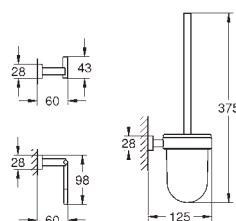

40 757 001

chrom

149,59

Essentials Cube
Sada doplňků pro toaletu 3 v 1

materiál: sklo / kov
set obsahuje:
Háček na koupací plášť (40 511 001)
Držák toaletního papíru
Souprava na čištění toalety (40 513 001)
skryté upevnění
GROHE StarLight chromový povrch