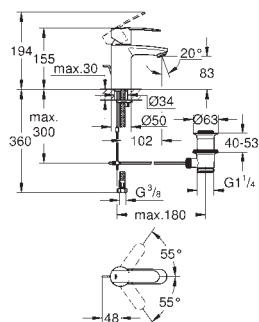

GROHE WAVE COSMOPOLITAN

Objednávací číslo

Barva

Cena (€) bez
DPH

23 202 000

chrom

145,74

Wave Cosmopolitan
Páková umyvadlová baterie DN 15, velikost S
jednotvorová montáž
kovová ovládací páka
keramická kartuše s technologií
GROHE SilkMove 35 mm
variabilně nastavitelný omezovač průtoku
nastavitelné min. množství 2,5 l/min
GROHE StarLight chromový povrch
GROHE EcoJoy SpeedClean perlátor 5,7 l/min
odtoková souprava DN 32
flexi přípojovací hadičky
GROHE FastFixation
Rychloupevňovací systém se středící pomůckou
omezovač teploty na objednávku (46 375)