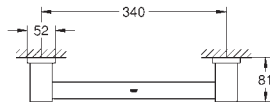

GROHE ESSENTIALS CUBE

Objednací číslo

Barva

Cena (€) bez
DPH

40 514 001

chrom

91,88

Essentials Cube
Vanové madlo

Materiál: kov
392 mm (funkční délka 340 mm)
skryté upevnění
GROHE StarLight chromový povrch