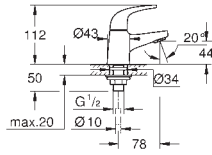

GROHE START CURVE

Objednáací číslo

Barva

Cena (€) bez
DPH

20 576 000

chrom

55,44

Start Curve

Stojánkový ventil DN 15, velikost XS

jednootvorová montáž
kovová ovládací páka
keramický vršek
GROHE StarLight chromový povrch
GROHE EcoJoy perlátor 5,7 l/min
přípojná matka DN 15