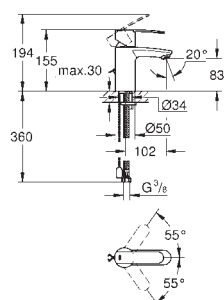

23 204 000

chrom

140,22

Wave Cosmopolitan
Páková umyvadlová baterie DN 15, velikost S
jednotvorová montáž
kovová ovládací páka
keramická kartuše s technologií
GROHE SilkMove 35 mm
nastavitelné min. množství 2,5 l/min
GROHE StarLight chromový povrch
GROHE EcoJoy SpeedClean perlátor 5,7 l/min
spouštěcí řetízek se závažím
flexi přípojovací hadičky
GROHE FastFixation
Rychloupevňovací systém se středící pomůckou
omezovač teploty na objednávku (46 375)