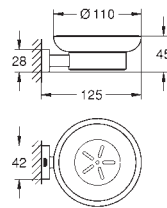

GROHE ESSENTIALS CUBE

Objednací číslo

Barva

Cena (€) bez
DPH

40 754 001

chrom

54,08

Essentials Cube
Miska na mýdlo s držákem
materiál: sklo / kov
set obsahuje:
držák (40 508 001)
miska (40 368 001)
skryté upevnění
GROHE StarLight chromový povrch

40 510 001

chrom

61,26