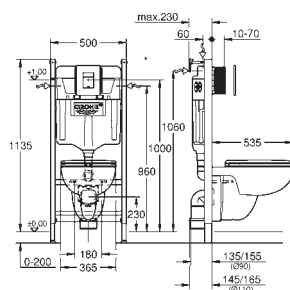

GROHE START EDGE CERAMIC

Objednací číslo

Barva

Cena (€) bez
DPH

39 816 000

alpská bílá

558,43

Solido Compact

Sada 5 v 1 pro WC, stavební výška 1,13 m
splachovací nádrž 6 - 9 l

set obsahuje:

Solido Compact rám pro WC (38 939 000)

Even splachovací tlačítko, chrom (38 966 000)

Start Edge Ceramic závěsné WC - set včetně sedátka a poklopu (39 815 000)

2 úhelníky pro stěnu s upevňovacím materiálem

Tlumicí set (37 131 000)