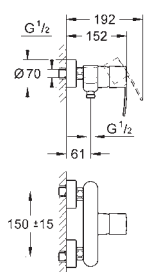

23 208 000

chrom

145,74

Wave Cosmopolitan
Páková sprchová baterie, DN 15
montáž na stěnu
kovová ovládací páka
keramická kartuše 46 mm s technologií
GROHE SilkMove
nastavitelné min. množství 2,5 l/min
GROHE StarLight chromový povrch
sprchová výpusť DN 15 s integrovanou zpětnou klapkou
S-přípojky
zajištěno proti zpětnému toku