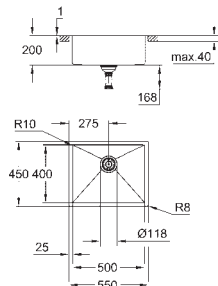

GROHE NEREZOVÉ KUCHYŇSKÉ DŘEZY

Objednací číslo

Barva

Cena (€) bez
DPH

31 578 SD1

nerez ocel, kartáčovaná

276,61

K700

Nerezový kuchyňský dřez

model: K700 45-S 46.4/46.4 1.0

typ instalace: standardní, hloubková a zápuštná

materiál: nerezová ocel AISI 304 (V2A)

tloušťka materiálu: 1 mm

GROHE StarLight povrch

povrchová úprava: saténový povrch

GROHE Whisper speciální izolační vrstva

minimální velikost skříňky: 450 mm

rozměry: 464 x 464 mm

velikost sektoru dřezu: 400 x 400 x 200 mm

vnější průměr: R11 (zapuštěná montáž) / R3 (standardní montáž), vnitřní průměr sektoru: R10

GROHE FastFixation rychlomontážní systém

velikost výřezu (hloubková montáž): 402 x 402 mm (R11)

velikost výřezu (standardní montáž): 449 x 449 mm (R3)

velikost výřezu (zapuštěná montáž): 449 x 449 mm (R3) (vnější velikost horního

okraje: 465 x 465 - R8 hloubka 3,5 mm)

odtok: Ø 3,5" / 90 mm

balení obsahuje: odpadní sadu, sítko na nečistoty, montážní sadu

možnost automatické odtokové soupravy (40 986 SD0)

množství upevňovacích prvků (standardní instalace): 8

množství upevňovacích prvků (hloubková instalace): 8

31 580 SD1

nerez ocel, kartáčovaná

359,69

K700

Nerezový kuchyňský dřez

Model: K700 90-S 86.4/46.4 1.0

typ instalace: standardní, hloubková a zápuštná

materiál: nerezová ocel AISI 304 (V2A)

tloušťka materiálu: 1 mm

GROHE StarLight povrch

povrchová úprava: saténový povrch

GROHE Whisper speciální izolační vrstva

minimální velikost skříňky: 900 mm

rozměry: 864 x 464 mm

velikost sektoru dřezu: 800 x 400 x 200 mm

vnější průměr: R11 (zapuštěná montáž) / R3 (standardní montáž), vnitřní průměr sektoru: R10

GROHE FastFixation rychlomontážní systém

velikost výřezu (hloubková montáž): 802 x 402 mm (R11)

velikost výřezu (standardní montáž): 849 x 449 mm (R3)