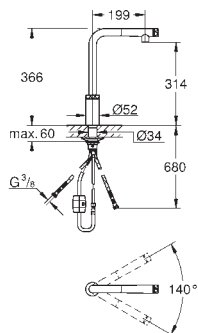

Minta SmartControl
Dřezová baterie s technologií SmartControl

jednotvorová montáž
GROHE StarLight chromový povrch
výsuvná výpusť s laminárním průtokem
kovová sprcha
GROHE magnetická dokovací stanice zaručuje snadné a lehké zasunutí výsuvné hlavice do výchozí polohy
GROHE SmartControl - stlačit pro zapnutí a vypnutí vody, otočit pro nastavení proudu vody od úsporného eco režimu až po režim plného proudu
nastavení teploty pomocí ventilu na baterii
otočná výpusť
otočný úhel 140°
zajištěno proti zpětnému toku
flexi připojovací hadičky
GROHE FastFixation Plus Rychloupevňovací systém
GROHE Zero vedení vody uvnitř - bez niklu a olova