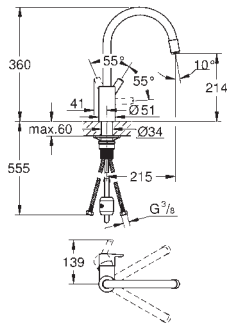

32 671 002

chrom

241,70

Feel

Páková dřezová baterie, DN 15

jednotvorová montáž
keramická kartuše s technologií
GROHE SilkMove 35 mm
GROHE StarLight chromový povrch
GROHE Zero vedení vody uvnitř - bez niklu a olova
variabilně nastavitelný omezovač průtoku
otočná výpusť
úhel otočení 360°
vytahovací perlátor
integrovaná zpětná klapka
flexi přípojovací hadičky
rychlomontážní systém
zajištěno proti zpětnému toku