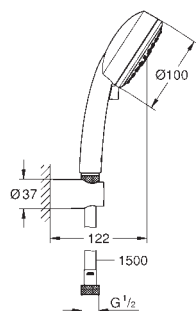

GROHE VITALIO COMFORT

Objednáací číslo

Barva

Cena (€) bez
DPH

26 096 000

chrom

94,37

Vitalio Comfort 100 Sprchový set s tyčí, 3 proudy

set obsahuje:

ruční sprcha Vitalio Comfort 100 (26 092)
sprchová tyč 600 mm (27 724 000)
sprchová hadice Vitalioflex Trend 1750 mm 1/2" x 1/2"
(28 742)

GROHE EasyReach polička pro sprchovou tyč (27 725)

GROHE EcoJoy 9,5 l/min omezovač průtoku

GROHE DreamSpray perfektní vodní paprsky

GROHE StarLight chromový povrch

GROHE FastFixation (horní držák nastavitelný

pro přizpůsobení existujících otvorů)

GROHE SpeedClean - odstranění

vodního kamene přetřením

Vnitřní WaterGuide pro delší životnost

vhodné pro průtokové ohřivače vody

5ti barevné balení

26 097 000

chrom

94,37

ditto, 5ti barevné balení

26 398 000

chrom

84,41

Vitalio Comfort 100 Sprchový set s tyčí, 2 proudy

set obsahuje:

ruční sprcha Vitalio Comfort 100, 2 proudy (26 397)
sprchová tyč Vitalio Universal 600 mm (27 724)
sprchová hadice Vitalioflex Trend 1750 mm 1/2" x 1/2"
(28 742)

GROHE EasyReach polička pro sprchovou tyč (27 725)

GROHE EcoJoy 9,5 l/min omezovač průtoku

GROHE DreamSpray perfektní vodní paprsky

GROHE StarLight chromový povrch

GROHE FastFixation (horní držák nastavitelný

pro přizpůsobení existujících otvorů)

GROHE SpeedClean - odstranění

vodního kamene přetřením

Vnitřní WaterGuide pro delší životnost

vhodné pro průtokové ohřivače vody

doporučený minimální tlak vody 1,0 bar

26 176 000

chrom

54,71

Vitalio Comfort 100 Set pro upevnění na zeď se 3 proudy

set obsahuje:

ruční sprcha Vitalio Comfort 100, 3 proudy (26 092)
nástěnný držák na stěnu Vitalio Universal, nenastavitelný (26 102)
sprchová hadice Vitalioflex Trend 1750 mm 1/2" x 1/2"
(28 742)

GROHE EcoJoy 9,5 l/min omezovač průtoku

GROHE DreamSpray perfektní vodní paprsky