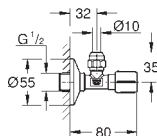

GROHE ROHOVÉ VENTILY

Objednací číslo

Barva

Cena (€) bez
DPH

22 045 000

chrom

8,58

Rohový ventil, DN 15

zdrsněný připojovací závit pro snadné utěsnění
nástěnná přípojka DN 15
výstupní závit DN 10
s kompenzační délkou
kompresní maticí Ø 10 mm
vodotěsné uzavírací vřeteno, mosaz, s tukovou
komorou a dvojitým O-kroužkem
dlouhá spojovací hřídel
ergonomická kovová rukojeť
označení neutrální
kovová rozeta Ø 55 mm
baleno v blistru

GROHE StarLight povrch

22 031 000

chrom

6,65