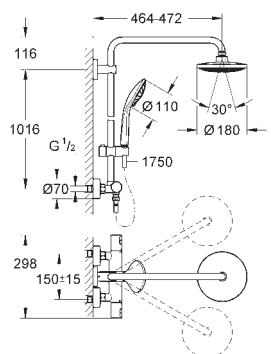

27 298 001

chrom

551,89

Vitalio Joy System 180

Sprchový systém s termostatem na zeď

set obsahuje:

horizontální otočné sprchové rameno 450 mm

Precision Joy termostatická baterie s montáží na zeď s funkcí Aquadimmer

umožňuje změnu mezi:

Vitalio Joy 180 hlavová sprcha, pochromovaný disk, 9,5 l/min

sprchový proud: Rain

s otočným kloubem

otočný úhel $\pm 15^\circ$

ruční sprcha Vitalio Joy Massage (27 319 000)

3 sprchové proudy:

Rain, SmartRain, Massage

GROHE SprayDimmer - snadné přepínání mezi sprchovými proudy

výškově nastavitelná s kluzákem

sprchová hadice VitalioFlex Silver 1.750 mm, 1/2" x 1/2" (27 506 000)

minimální průtok 7 l/min

GROHE EcoJoy technologie pro nízkou

spotřebu vody a perfektní průtok

GROHE DreamSpray perfektní vodní paprsky

GROHE StarLight chromový povrch

kompaktní kartuše GROHE TurboStat s voskovaným termočlánkem

GROHE SafeStop bezpečnostní tlačítko na 38°C

Volitelný omezovač teploty GROHE SafeStop Plus na úrovni 43°C

GROHE SpeedClean - odstranění

vodního kamene přetřením

Vnitřní WaterGuide pro delší životnost

Twistfree - zabráňuje zkroutení

sprchové hadice

vhodné pro průtokové ohřivače od 18 kW