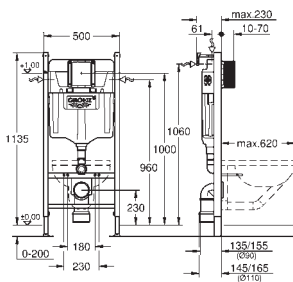

38 971 000

184,01

Solido
Sada 2 v 1 pro WC, stavební výška 1,13 m
splachovací nádrž 6 - 9 l

set obsahuje:

Solido Compact rám pro WC (38 939 000)

2 úhelníky pro stěnu s upevňovacím materiálem