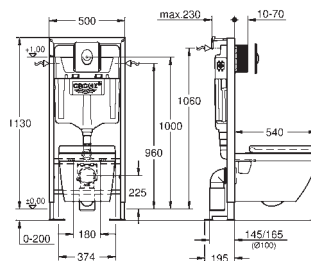

39 697 000

chrom

752,57

Solido

Sada 5 v 1 pro WC, stavební výška 1,13 m
splachovací nádrž GD 2, 6 - 9 l

set obsahuje:

Rapid SL pro WC (38 340 001)

závěsné WC Euro Ceramic, 3/5 l (39 538 000)

Euro Ceramic WC sedátko s poklopem soft close (39 330 001)

splachovací tlačítko Arena Cosmopolitan, chrom, vertikální instalace (38 844 000)

Rapid SL nástěnná přípojka (38 558 00M)

Tlumicí set (37 131 000)