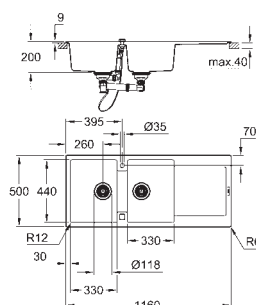

K500

Kompozitní dřez s odtokem

model: K500 80-C 116/50 2.0 rev

typ montáže: standardní

materiál: křemenný kompozit

GROHE Whisper speciální izolační vrstva

minimální velikost skříňky: 800 mm

rozměry: 1160 x 500 mm

velikost sektoru dřezu: 330 x 440 x 200 mm

velikost 2. sektoru dřezu: 330 x 440 x 200 mm

vnější průměr: R6, vnitřní průměr sektoru: R12

GROHE FastFixation rychlomontážní systém

oboustranná montáž dřezu

velikost výřezu: 1140 x 480 mm

výtok: automatický odtok s krytem

příslušenství obsahuje: automatický odtok s krytem, sítko na nečistoty,

možnost automatické odtokové soupravy (40 986 SD0)

množství upevňovacích prvků (standardní instalace): 12

odolnost vůči teplotám až do 180°C