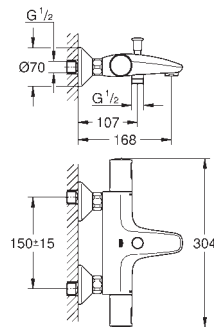

Precision Start

Termostatická vanová baterie, DN 15

montáž na stěnu

GROHE StarLight chromový povrch

kompaktní kartuše GROHE TurboStat s voskovým termočlánkem

GROHE SafeStop bezpečnostní tlačítko na 38°C

GROHE EcoJoy technologie pro nízkou

spotřebu vody a perfektní průtok

automatické přepínání: vana/sprcha

ovládání průtoku s úsporným

tlačítkem a individuálně nastavi-

teľnou úspornou zarážkou

integrovaný uzávěr smíšené vody

keramický vršek DN 15, 180°

výstup sprchy dole DN 15

perlátor

integrované zpětné klapky

zachytávač nečistot

S-přípojky

kovová rozeta

zajištěno proti zpětnému toku

34 597 000

chrom

241,84