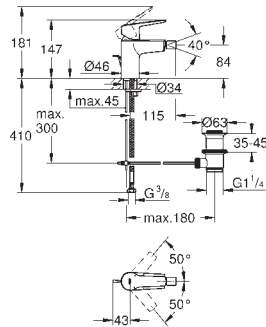

Objednáací číslo

Barva

Cena (€) bez
DPH

32 560 002

chrom

93,86

Start

Páková bidetová baterie, DN 15, velikost S

jednotvorová montáž
kovová ovládací páka
keramická kartuše 28 mm s GROHE SilkMove
variabilně nastavitelný omezovač průtoku
s omezovačem teplot
GROHE StarLight chromový povrch
GROHE EcoJoy perlátor 5,7 l/min
GROHE Zero vedení vody uvnitř - bez niklu a olova
GROHE FastFixation rychlomontážní systém
s otočným kloubem
odtoková souprava DN 32
flexi přípojovací hadičky