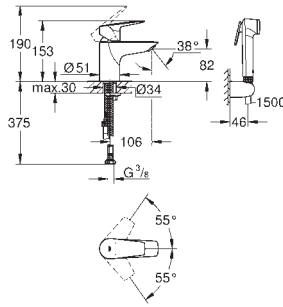

GROHE START EDGE

Objednáací číslo

Barva

Cena (€) bez
DPH

23 773 001

chrom

107,99

Start Edge
Páková umyvadlová baterie DN 15, velikost S
jednotvorová montáž
GROHE Longlife 35 mm keramická kartuše
s omezovačem teplot
GROHE StarLight chromový povrch
GROHE EcoJoy perlátor 5,7 l/min
rychlomontážní systém
hladké tělo
flexi připojovací hadičky
se sprchovým setem:
ruční sprchu s integrovaným přepínáním
nástěnný sprchový držák
sprchová hadice