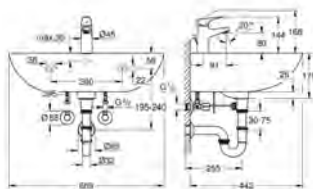

39 472 000

alpská bílá

211,45

Bau Ceramic

Bundle umyvadlo 60 cm + Start Flow páková umyvadlová baterie

set obsahuje:

Bau Ceramic umyvadlo 60 cm (39 421 000)
závěsné
1 otvor na baterii
s přepadem
609 x 442 mm
glazovaná hladká keramika

jednootvorová montáž
kovová ovládací páka
GROHE LongLife 28 mm keramická kartuše
GROHE StarLight chromový povrch
GROHE EcoJoy perlátor 5,7 l/min
rychlomontážní systém
odtoková souprava DN 32
flexi přípojovací hadičky

montážní set
značka: TOX
rohový ventil 1,2" (22 039 000)
samotěsnící přípojovací závit
nástěnná přípojka DN 15
výstupní závit DN 10
s kompenzační délkou
kompresní maticí Ø 10 mm
vodotěsné uzavírací vřeteno, mosaz, s tukovou
komorou a dvojitým O-kroužkem
dlouhá spojovací hřídel
ergonomická kovová rukojeť
označení neutrální
kovová rozeta Ø 55 mm
GROHE StarLight chromový povrch

protizápachová zátky 1 1/4" (28 947 000)
pro umyvadla
stěnová přípojka
nasouvací rozeta