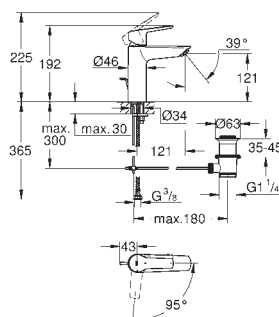

23 575 002

chrom

103,01

Start

Páková umyvadlová baterie DN 15, velikost M

jednotvorová montáž
kovová ovládací páka
keramická kartuše 28 mm s **GROHE SilkMove**
variabilně nastavitelný omezovač průtoku s omezovačem teplot
GROHE StarLight chromový povrch
GROHE EcoJoy perlátor 5,7 l/min
GROHE Zero vedení vody uvnitř - bez niklu a olova
GROHE FastFixation rychlomontážní systém včetně instalačního nástroje 3v1
hladké tělo baterie se zaskakovacím uzávěrem a odtokovou soupravou DN 32
flexi přípojovací hadičky