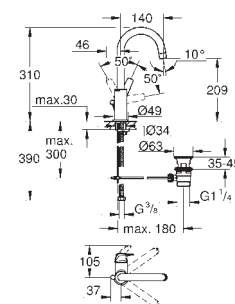

Start Flow

Páková umyvadlová baterie DN15, Velikost L

jednootvorová montáž
kovová ovládací páka
GROHE Longlife 28 mm keramická kartuše
GROHE StarLight chromový povrch
GROHE EcoJoy perlátor 5,7 l/min
otočná výpusť
rychlomontážní systém
odtoková souprava DN 32
flexi přípojovací hadičky

23 770 000

chrom

77,00