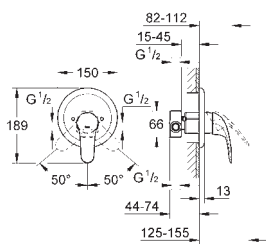

Objednáací číslo

Barva

Cena (€) bez
DPH

23 269 000

chrom

114,55

Swift

Páková sprchová baterie, DN 15

k vestavbě do stěny
kovová ovládací páka
podomítkové

set obsahuje:

montážní set

podomítkové těleso (33 964)

keramická kartuše 46 mm s technologií

GROHE SilkMove

variabilně nastavitelný omezovač průtoku

GROHE StarLight chromový povrch

těsnění rozety a šroubů

kovová rozeta, šroubovaná

omezovač teploty na objednávku