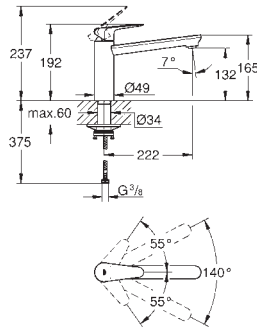

31 717 000

chrom

99,68

Start Curve

Páková dřezová baterie, DN 15

středně vysoká výpusť

jednootvorová montáž

GROHE StarLight chromový povrch

GROHE Longlife 35 mm keramická kartuše

GROHE Zero vedení vody uvnitř - bez niklu a olova

otočná výpusť

otočný úhel 140°

perlátor vyměnitelný pomocí mince

flexi připojovací hadičky

GROHE FastFixation Plus ultra rychlá a snadná instalace bez nutnosti použití nářadí

doporučený minimální tlak vody 1,0 bar