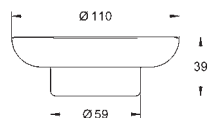

40 368 001

čiré sklo

9,19

Essentials

Miska na mýdlo

materiál: sklo
je kompatibilní s následujícími držáky
Essentials (40 369 xx1)
Essentials Cube (40 508)
BauCosmopolitan (40 585)
Essentials Authentic (40 652)