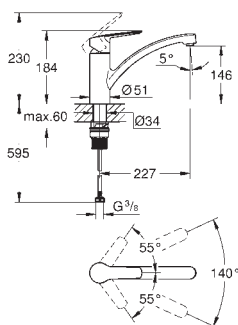

32 441 002
32 441 DC2

chrom
supersteel

116,29
151,19

Start

Páková dřezová baterie, DN 15

jednootvorová montáž
nízká výpusť
GROHE Zero vedení vody uvnitř - bez niklu a olova
keramická kartuše s technologií
GROHE SilkMove 35 mm
integrovaný omezovač teploty
GROHE StarLight chromový povrch
variabilně nastavitelný omezovač průtoku
otočná litá výpusť
otočný úhel 140°
perlátor vyměnitelný pomocí mince
GROHE FastFixation Plus Rychloupevňovací systém