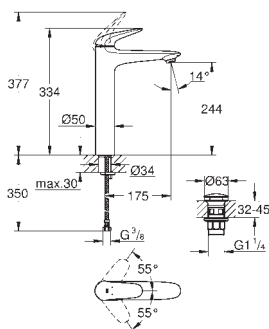

Wave

Páková umyvadlová baterie DN 15, velikost XL

jednotvorová montáž
kovová ovládací páka
keramická kartuše s technologií
GROHE SilkMove 35 mm
s omezovačem teplot
GROHE StarLight chromový povrch
GROHE EcoJoy perlátor 5,7 l/min
hladké tělo
odtoková souprava push-open
flexi připojovací hadičky
GROHE FastFixation rychlomontážní systém

32 288 001

chrom

135,07