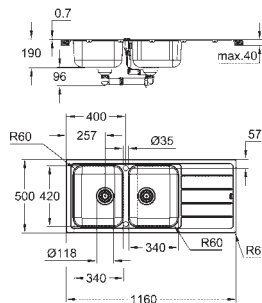

GROHE NEREZOVÉ KUCHYŇSKÉ DŘEZY

Objednací číslo

Barva

Cena (€) bez
DPH

31 571 SD1

nerez ocel, kartáčovaná

235,08

K500

Dřez z nerezové oceli s odtokem

model: K500 45-S 86/50 1.0 rev

typ montáže: standardní

materiál: nerezová ocel AISI 304 (V2A)

tloušťka materiálu: 0,7 mm

GROHE StarLight povrch

povrchová úprava: saténový povrch

GROHE Whisper speciální izolační vrstva

minimální velikost skříňky: 450 mm

rozměry: 860 x 500 mm

velikost sektoru dřezu: 340 x 420 x 170 mm

vnější rádius: R6 (nahore), vnitřní poloměr sektoru dřezu: R65

GROHE FastFixation rychlomontážní systém

oboustranná montáž dřezu

velikost výřezu (standardní montáž): 842 x 482 mm

předpřipravené otvory: 2 x 35 mm

odtok: Ø 3.5"/90 mm odpadní sítko s automatickým odtokem

příslušenství obsahuje: automatický odtok s krytem, sítko na nečistoty,

možnost automatické odtokové soupravy (40 986 SD0)

množství upevňovacích prvků (standardní instalace): 14

31 572 SD1

nerez ocel, kartáčovaná

298,76

K500

Dřez z nerezové oceli s odtokem

model: K500 60-S 100/50 1.5 rev

typ montáže: standardní

materiál: nerezová ocel AISI 304 (V2A)

tloušťka materiálu: 0,7 mm

GROHE StarLight povrch

povrchová úprava: saténový povrch

GROHE Whisper speciální izolační vrstva

minimální velikost skříňky: 600 mm

rozměry: 1000 x 500 mm

velikost vaničky dřezu: 340 x 420 x 185 mm

velikost druhé vaničky: 170 x 320 x 125 mm

vnější rádius: R6 (nahore), vnitřní poloměr sektoru dřezu: R65

GROHE FastFixation rychlomontážní systém

oboustranná montáž dřezu

velikost výřezu (standardní montáž): 990 x 490 mm

předpřipravené otvory: 2 x 35 mm

odtok: Ø 3.5"/90 mm odpadní sítko s automatickým odtokem

balení obsahuje: odpadní sadu, sítko na nečistoty, montážní sadu

možnost automatické odtokové soupravy (40 986 SD0)