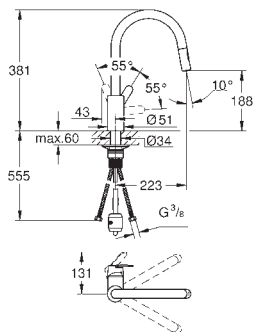

31 484 001

chrom

233,27

Get

Páková dřezová baterie, DN 15

jednootvorová montáž
keramická kartuše s technologií
GROHE SilkMove 35 mm
GROHE StarLight chromový povrch
GROHE Zero vedení vody uvnitř - bez niklu a olova
variabilně nastavitelný omezovač průtoku
otočná výpusť
úhel otočení 360°
GROHE EasyDock
vytahovací sprška Dualní
přepínání: perlátor/SpeedClean sprchový proud
flexi připojovací hadičky
zajištěno proti zpětnému toku
GROHE FastFixation rychlomontážní systém