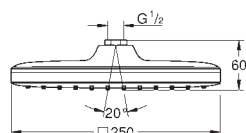

Vitalio Comfort 250

Hlavová sprcha s jedním proudem

Rain

250 mm x 250 mm

hlavová sprcha s bílým zadním krytem

kloub s úhlem otočení $\pm 10^\circ$

přípojný závit DN 15

GROHE EcoJoy 9,5 l/min omezovač průtoku

GROHE DreamSpray perfektní vodní paprsky

GROHE StarLight chromový povrch

GROHE SpeedClean - odstranění

vodního kamene přetřením

Vnitřní WaterGuide pro delší životnost

vhodné pro průtokové ohřivače vody

doporučený minimální tlak vody 1,0 bar

Zákaznická edice