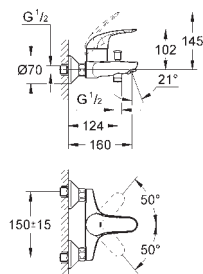

23 270 000

chrom

99,70

Swift

Páková vanová baterie, DN 15

montáž na stěnu
kovová ovládací páka
keramická kartuše 46 mm s technologií
GROHE SilkMove
variabilně nastavitelný omezovač průtoku
GROHE StarLight chromový povrch
automatické přepínání: vana/sprcha
sprchová výpusť DN 15 s integrovanou zpětnou klapkou
perlátor
S-přípojky
omezovač teploty na objednávku (46 308)
zajištěno proti zpětnému toku
skupina armatur I, přezkoušeno dle DIN 4109