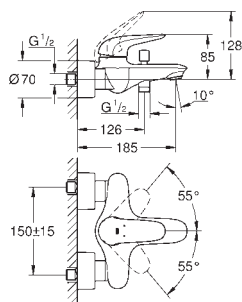

Wave

Páková vanová baterie, DN 15

montáž na stěnu
kovová ovládací páka
keramická kartuše s technologií
GROHE SilkMove 35 mm
variabilně nastavitelný omezovač průtoku
GROHE StarLight chromový povrch
automatické přepínání: vana/sprcha
sprchová výpusť DN 15 s integrovanou zpětnou klapkou
perlátor
skryté přípojky
zajištěno proti zpětnému toku