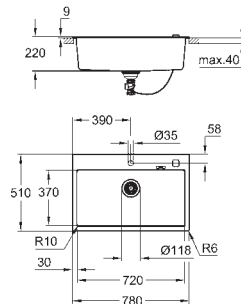

31 652 AP0
31 652 AT0

granitová černá
granitová šedá

395,68
395,68

K700

Kompozitní dřez

model: K700 80-C 78/51 1.0

typ montáže: standardní

materiál: křemenný kompozit

GROHE Whisper speciální izolační vrstva

minimální velikost skříňky: 800 mm

rozměry 780 x 510 mm

velikost sektoru dřezu 720 x 370 x 220 mm

vnější průměr: R6, vnitřní průměr sektoru: R10

GROHE FastFixation rychlomontážní systém

velikost výřezu: 764 x 494 mm

výtok: automatický odtok s krytem

příslušenství obsahuje: automatický odtok s krytem, sítko na nečistoty,

možnost automatické odtokové soupravy (40 986 SD0)

množství upevňovacích prvků (standardní montáž): 9

odolnost vůči teplotám až do 180°C