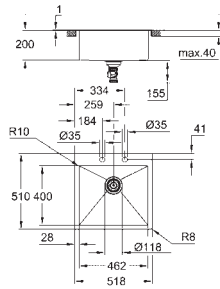

GROHE NEREZOVÉ KUCHYŇSKÉ DŘEZY

Objednací číslo

Barva

Cena (€) bez
DPH

31 583 SD1

nerez ocel, kartáčovaná

744,84

K800

Nerezový kuchyňský dřez

model: K800 60-S 51,8/51 1,0

typ montáže: standardní a zápuštná

materiál: nerezová ocel AISI 304 (V2A)

tloušťka materiálu: 1 mm

GROHE StarLight povrch

povrchová úprava: saténový povrch

GROHE Whisper speciální izolační vrstva

minimální velikost skříňky: 600 mm

rozměry: 518 x 510 mm

velikost sektoru dřezu: 462 x 400 x 200 mm

vnější průměr: R3, vnitřní průměr sektoru: R10

GROHE FastFixation rychlomontážní systém

velikost výřezu (standardní instalace): 503 x 495 mm (R3)

velikost výřezu (zapuštěná montáž): 503 x 495 mm (R3) (vnější velikost horního

okraje: 519 x 511 - R8 hloubka 3,5 mm)

odtok: Ø 3.5"/90 mm odpadní sítko s automatickým odtokem

příslušenství obsahuje: automatický odtok s krytem, sítko na nečistoty,

možnost automatické odtokové soupravy (40 986 SD0)

množství upevňovacích prvků (standardní instalace): 8