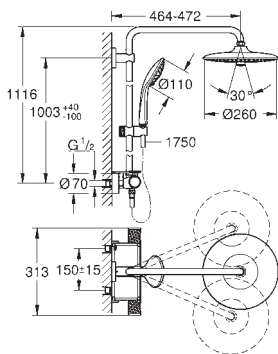

Vitalio Joy System 260

Sprchový systém s termostatem na zeď

set obsahuje:

horizontální otočné sprchové rameno 450 mm
nástený termostat Precision s funkcí Aquadimmer
umožňuje změnu mezi:

hlavová sprcha Vitalio Joy 260 (26 462)

3 sprchové proudy:

Rain, SmartRain, Jet

s otočným kloubem

otočný úhel $\pm 15^\circ$

ruční sprcha Vitalio Joy Massage (27 319 000)

3 sprchové proudy:

Rain, Massage, SmartRain

výškově nastavitelná s kluzákem

sprchová hadice VitalioFlex Silver 1.750 mm, 1/2" x 1/2" (27 506 000)

kompaktní kartuše GROHE TurboStat s voskovaným termočlánkem

GROHE SafeStop bezpečnostní tlačítko na 38°C

Volitelný omezovač teploty GROHE SafeStop Plus na úrovni 43°C

GROHE CoolTouch ochrana proti opaření

GROHE ProGrip s rýhovanou strukturou

GROHE DreamSpray perfektní vodní paprsky

GROHE StarLight chromový povrch

GROHE EcoJoy 9,5 l/min omezovač průtoku

GROHE SprayDimmer - snadné přepínání mezi sprchovými proudy

GROHE FastFixation nastavitelný horní držák

Vnitřní WaterGuide pro delší životnost

GROHE SpeedClean - odstranění

vodního kamene přetřením

Twistfree - zabraňuje zkroucení

sprchové hadice

vhodné pro průtokové ohřivače od 18 kW

minimální průtok 7 l/min

Zákaznická edice