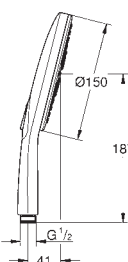

Vitalio SmartActive 150

Ruční sprcha 3 proudy

bílá spodní část sprchy

GROHE Rain včetně DripStop, Jet včetně DripStop, ActiveMassage

GROHE EcoJoy 9,5 l/min omezovač průtoku

GROHE DreamSpray perfektní vodní paprsky

výběr sprchových proudů GROHE SmartTip pomocí tlačítka

GROHE StarLight chromový povrch

GROHE SpeedClean - odstranění

vodního kamene přetřením

Vnitřní WaterGuide pro delší životnost

Univerzální upevňovací systém: Vhodný ke

všem standardním sprchovým hadicím

vhodné pro průtokové ohřivače vody

doporučený minimální tlak vody 1,0 bar

26 596 000

chrom

177,49