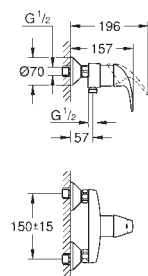

23 766 000

chrom

77,00

Start Curve

Páková bidetová baterie, DN 15

jednootvorová montáž
kovová ovládací páka
GROHE Longlife 28 mm keramická kartuše
GROHE StarLight chromový povrch
GROHE EcoJoy perlátor 5,7 l/min
s otočným kloubem
rychlomontážní systém
odtoková souprava DN 32
flexi přípojovací hadičky