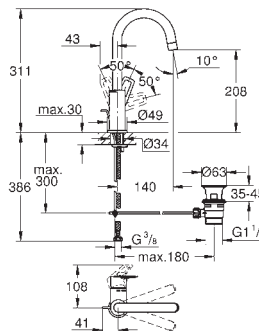

23 889 001

chrom

94,14

Start Loop

Páková umyvadlová baterie DN 15, velikost M

jednotvorová montáž
kovová ovládací páka
GROHE Longlife ES 28 mm keramická kartuše s úspornou funkcí studeného startu
s omezovačem teplot
GROHE StarLight chromový povrch
GROHE Zero vedení vody uvnitř - bez niklu a olova
GROHE EcoJoy perlátor 5,7 l/min
rychlomontážní systém
plastová odpadová souprava DN 32
flexi přípojovací hadičky