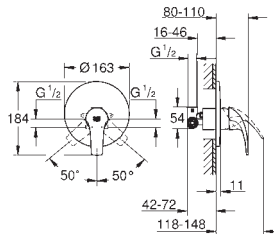

29 114 000

chrom

132,44

Start Curve

Páková sprchová baterie

podomítkové
set obsahuje:
montážní set
podomítkové těleso (33 964)
kovová ovládací páka
GROHE Longlife 46 mm keramická kartuše
GROHE StarLight chromový povrch
variabilně nastavitelný omezovač průtoku
těsnění rozety a šroubů
kovová nástěnná rozeta