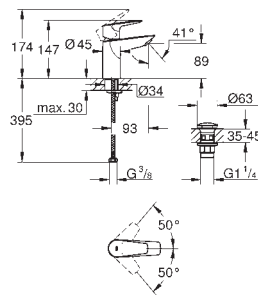

23 900 001

chrom

78,17

Start Edge

Páková umyvadlová baterie DN 15, velikost S

jednootvorová montáž
kovová ovládací páka
GROHE Longlife ES 28 mm keramická kartuše s úspornou funkcí studeného startu
s omezovačem teplot
GROHE StarLight chromový povrch
GROHE Zero vedení vody uvnitř - bez niklu a olova
GROHE EcoJoy perlátor 5,7 l/min
rychlomontážní systém
hladké tělo s plastovou push-open odtokovou soupravou
flexi přípojovací hadičky