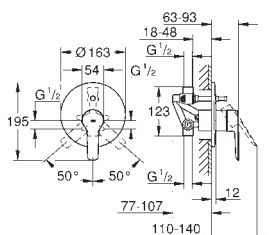

Start

Páková vanová baterie, DN 15

montáž na stěnu

keramická kartuše 46 mm s technologií

GROHE SilkMove

GROHE StarLight chromový povrch

set obsahuje:

montážní set

s podomítkovým tělesem

variabilně nastavitelný omezovač průtoku

automatické přepínání: vana/sprcha

kovová ovládací páka

kovová rozeta

těsnění rozety a šroubů

omezovač teploty na objednávku (46 308)