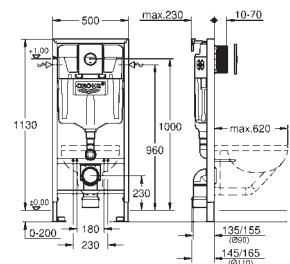

38 832 000

chrom

306,31

Solido

Sada 3 v 1 WC, stavební výška 1.13 m
splachovací nádrž GD 2, 6 - 9 l

set obsahuje:

Rapid SL pro závěsné WC (38 528 001)
Splachovací tlačítko Sail, chrom (38965000)
2 úhelníky pro stěnu s upevňovacím materiálem