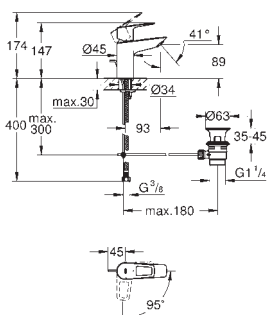

23 915 001

chrom

78,17

Start Loop
Páková umyvadlová baterie DN 15, velikost S
jednootvorová montáž
kovová ovládací páka
GROHE Longlife ES 28 mm keramická kartuše s úspornou funkcí studeného startu
s omezovačem teplot
GROHE StarLight chromový povrch
GROHE Zero vedení vody uvnitř - bez niklu a olova
GROHE EcoJoy perlátor 5,7 l/min
rychlomontážní systém
plastová odpadová souprava DN 32
flexi přípojovací hadičky