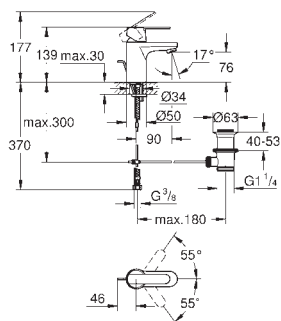

32 883 000

chrom

114,43

Get

Páková umyvadlová baterie DN 15, velikost S

jednootvorová montáž

kovová ovládací páka

keramická kartuše s technologií

GROHE SilkMove 35 mm

variabilně nastavitelný omezovač průtoku

GROHE StarLight chromový povrch

GROHE EcoJoy SpeedClean perlátor 5,7 l/min

odtoková souprava DN 32

flexi připojovací hadičky

GROHE FastFixation rychlomontážní systém

omezovač teploty na objednávku (46 375)

skupina armatur I, přezkoušeno dle DIN 4109