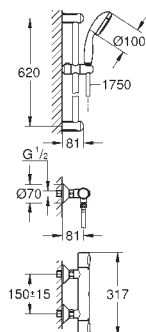

Precision Flow

Termostatická sprchová baterie, DN 15 se sprchovou soupravou

set obsahuje:

Precision Flow termostatická sprchová baterie 1/2" (34 840)

Vitalio Go 100 Set se sprchovou tyčí, 1 proud, 620 mm (26 196)