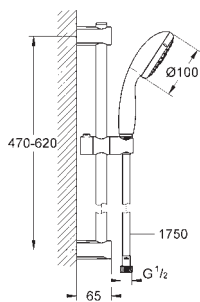

GROHE VITALIO START 100

Objednávací číslo

Barva

Cena (€) bez
DPH

26 032 000

chrom

74,70

Vitalio Start 100

Sprchový set s tyčí, 3 proudy

set obsahuje:

ruční sprcha Vitalio Start 100, 3 proudy (26 031)
sprchová tyč Vitalio Universal 600 mm (27 724)
sprchová hadice Vitalioflex Trend 1750 mm 1/2" x 1/2"
(28 742)

GROHE EcoJoy 9,5 l/min omezovač průtoku

GROHE DreamSpray perfektní vodní paprsky

GROHE StarLight chromový povrch

GROHE FastFixation (horní držák nastavitelný
pro přizpůsobení existujících otvorů)

GROHE SpeedClean - odstranění

vodního kamene přetřením

Vnitřní WaterGuide pro delší životnost

ShockProof silikonový kroužek proti poškození

způsobeném spadnutím sprchy

vhodné pro průtokové ohřivače vody

5ti barevné balení

27 955 000

chrom

74,70

ditto, 5ti barevné balení s otvorem

27 948 000

chrom

65,51