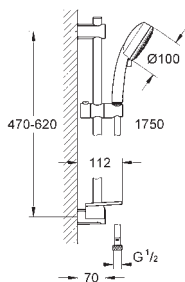

GROHE VITALIO COMFORT

Objednáací číslo

Barva

Cena (€) bez
DPH

26 096 000

chrom

94,37

Vitalio Comfort 100 Sprchový set s tyčí, 3 proudy

set obsahuje:

ruční sprcha Vitalio Comfort 100 (26 092)
sprchová tyč 600 mm (27 724 000)
sprchová hadice Vitalioflex Trend 1750 mm 1/2" x 1/2"
(28 742)

GROHE EasyReach polička pro sprchovou tyč (27 725)

GROHE EcoJoy 9,5 l/min omezovač průtoku

GROHE DreamSpray perfektní vodní paprsky

GROHE StarLight chromový povrch

GROHE FastFixation (horní držák nastavitelný

pro přizpůsobení existujících otvorů)

GROHE SpeedClean - odstranění

vodního kamene přetřením

Vnitřní WaterGuide pro delší životnost

vhodné pro průtokové ohřivače vody

5ti barevné balení

26 097 000

chrom

94,37

ditto, 5ti barevné balení

26 398 000

chrom

84,41

Vitalio Comfort 100 Sprchový set s tyčí, 2 proudy

set obsahuje:

ruční sprcha Vitalio Comfort 100, 2 proudy (26 397)
sprchová tyč Vitalio Universal 600 mm (27 724)
sprchová hadice Vitalioflex Trend 1750 mm 1/2" x 1/2"
(28 742)

GROHE EasyReach polička pro sprchovou tyč (27 725)

GROHE EcoJoy 9,5 l/min omezovač průtoku

GROHE DreamSpray perfektní vodní paprsky

GROHE StarLight chromový povrch

GROHE FastFixation (horní držák nastavitelný

pro přizpůsobení existujících otvorů)

GROHE SpeedClean - odstranění

vodního kamene přetřením

Vnitřní WaterGuide pro delší životnost

vhodné pro průtokové ohřivače vody

doporučený minimální tlak vody 1,0 bar