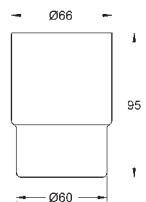

40 372 001

11,11

Essentials

Křišťálová sklenička

materiál: sklo
je kompatibilní s následujícími držáky
Essentials (40 369 xx1)
Essentials Cube (40 508)
BauCosmopolitan (40 585)
Essentials Authentic (40 652)