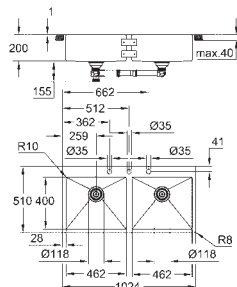

31 585 SD1

nerez ocel, kartáčovaná

1 104,79

K800

Nerezový kuchyňský dřez

montáž: K800 120-S 102,4/51 2,0

typ montáže: standardní a zápuštná

materiál: nerezová ocel AISI 304 (V2A)

tloušťka materiálu: 1 mm

GROHE StarLight povrch

povrchová úprava: saténový povrch

GROHE Whisper speciální izolační vrstva

minimální velikost skříňky: 1200 mm

rozměry: 1024 x 510 mm

velikost sektoru dřezu: 462 x 400 x 200 mm

velikost obou sektorů dřezu: 462 x 400 x 200 mm

vnější průměr: R3, vnitřní průměr sektoru: R10

GROHE FastFixation rychlomontážní systém

velikost výřezu (standardní montáž): 1009 x 495 mm (R3)

velikost výřezu (zapuštěná montáž): 1009 x 495 mm (R3) (vnější velikost horního

okraje: 1025 x 511 - R8 hloubka 3,5 mm)

odtok: Ø 3.5"/90 mm odpadní sítko s automatickým odtokem

příslušenství obsahuje: automatický odtok s krytem, sítko na nečistoty,

možnost automatické odtokové soupravy (40 986 SD0)

množství upevňovacích prvků (standardní instalace): 10