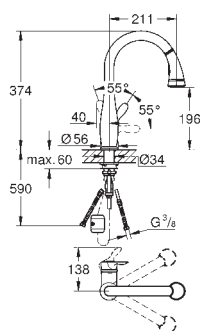

Parkfield

Páková dřezová baterie, DN 15

jednotvorová montáž

GROHE StarLight povrch

keramická kartuše s technologií

GROHE SilkMove 35 mm

s integrovaným omezovačem teploty

vytahovací duální sprška - přepínání mezi normálním a sprchovým proudem