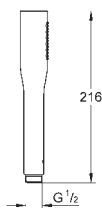

GROHE VITALIO GET STICK

Objednací číslo

Barva

Cena (€) bez
DPH

27 458 000

chrom

50,39

Vitalio Get Stick

Ruční sprcha

normální sprška

GROHE EcoJoy 9,5 l/min omezovač průtoku

GROHE DreamSpray perfektní vodní paprsky

GROHE StarLight chromový povrch

GROHE SpeedClean - odstranění

vodního kamene přetřením

Vnitřní WaterGuide pro delší životnost

Univerzální upevňovací systém: Vhodný ke

všem standardním sprchovým hadicím

vhodné pro průtokové ohřivače vody

27 459 000

chrom

79,20