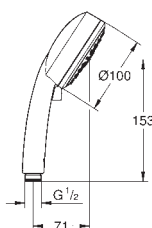

26 092 000

chrom

39,72

Vitalio Comfort 100

Ruční sprcha 3 proudy

GROHE Rain O², Rain, Massage

GROHE EcoJoy 9,5 l/min omezovač průtoku

GROHE DreamSpray perfektní vodní paprsky

GROHE StarLight chromový povrch

GROHE SpeedClean - odstranění vodního kamene přetřením

Vnitřní WaterGuide pro delší životnost

vhodné pro průtokové ohřivače vody

Univerzální upevňovací systém: Vhodný ke

všem standardním sprchovým hadicím

5ti barevné balení

26 093 000

chrom

39,72

ditto, 5ti barevné balení s otvorem