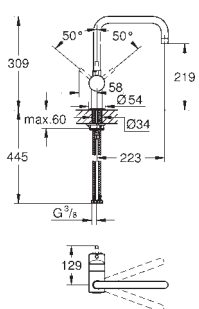

Minta

Páková dřezová baterie, DN 15

U-výpusť

jednootvorová montáž

GROHE StarLight povrch

keramická kartuše 46 mm s technologií

GROHE SilkMove

variabilně nastavitelný omezovač průtoku

volitelný otočný úhel: 0° / 150° / 360°

otočná výpusť

kratší páka (71 mm)

flexi připojovací hadičky

rychlomontážní systém

omezovač teploty na objednávku (46 308)