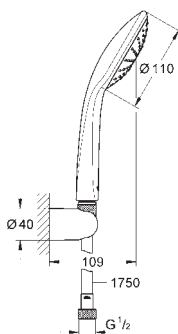

27 324 000

chrom

61,96

Vitalio Joy 110 Mono Set s držákem na stěnu 1 proud

set obsahuje:

Ruční sprcha Vitalio Joy 110 Mono (27 315)
nástěnný držák sprchy (27 958)
sprchová hadice VitalioFlex Silver 1750 mm (27 506 000)

GROHE EcoJoy 9,5 l/min omezovač průtoku
GROHE DreamSpray perfektní vodní paprsky
GROHE StarLight chromový povrch
GROHE SpeedClean - odstranění vodního kamene přetřením
Vnitřní WaterGuide pro delší životnost
Twistfree - zabraňuje zkroucení sprchové hadice
5ti barevné balení