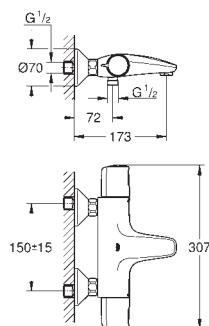

GROHE PRECISION TREND

Objednáací číslo

Barva

Cena (€) bez
DPH

34 229 002

chrom

252,43

Precision Trend

Termostatická sprchová baterie, DN 15

montáž na stěnu

GROHE CoolTouch technologie zabraňující opaření

GROHE StarLight chromový povrch

kompaktní kartuše GROHE TurboStat s voskovým termočlánkem

GROHE MetalGrip ergonomicky tvarovaná kovová raménka

GROHE SafeStop bezpečnostní tlačítko na 38°C

GROHE EcoJoy technologie pro nízkou

spotřebu vody a perfektní průtok

ovládání průtoku s úsporným

tlačítkem a individuálně nastavi-

teľnou úspornou zarážkou

integrováný uzávěr smíšené vody

keramický vršek DN 15, 180°

výstup sprchy dole DN 15

integrováné zpětné klapky

zachytávač nečistot

S-připojky

kovová rozeta

zajištěno proti zpětnému toku

34 227 002

chrom

322,38

Precision Trend

Termostatická vanová baterie, DN 15

montáž na stěnu

GROHE CoolTouch technologie zabraňující opaření

GROHE StarLight chromový povrch

kompaktní kartuše GROHE TurboStat s voskovým termočlánkem

GROHE MetalGrip ergonomicky tvarovaná kovová raménka

GROHE SafeStop bezpečnostní tlačítko na 38°C

GROHE EcoJoy technologie pro nízkou

spotřebu vody a perfektní průtok

GROHE AquaDimmer Eco se sdruženou funkcí:

regulace průtoku

- integrováný GROHE EcoButton (úsporné tlačítko pro úsporné sprchování)

přepínání: vana/sprcha

integrováný uzávěr smíšené vody

výstup sprchy dole DN 15

perlátor

integrováné zpětné klapky

S-připojky

zachytávač nečistot

kovová rozeta

zajištěno proti zpětnému toku

34 237 002

chrom

289,28

Precision Trend

Termostatický sprchový set 1/2"

set obsahuje:

Precision Trend termostatická sprchová baterie 1/2" (34 229 002)

sprchový set Vitalio Start 100, 3 proudy, 600 mm (26 032 000)

GROHE EcoJoy technologie pro nízkou

spotřebu vody a perfektní průtok