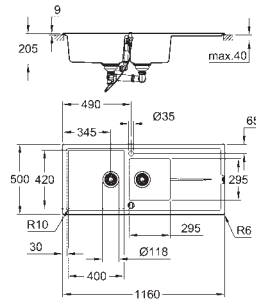

GROHE KOMPOZITNÍ DŘEZY

Objednací číslo

Barva

Cena (€) bez
DPH

31 643 APO
31 643 AT0

granitová černá
granitová šedá

456,88
456,88

K400

Kompozitní dřez s odtokem

model: K400 80-C 116/50 1.5 rev

typ montáže: standardní

materiál: křemenný kompozit

GROHE Whisper speciální izolační vrstva

minimální velikost skříňky: 800 mm

rozměry: 1160 x 500 mm

velikost sektoru dřezu: 400 x 420 x 205 mm

velikost 2. sektoru dřezu: 295 x 295 x 205 mm

vnější průměr: R6, vnitřní průměr sektoru: R10

GROHE FastFixation rychlomontážní systém

oboustranná montáž dřezu

velikost výřezu: 1140 x 480 mm

výtok: automatický odtok s krytem

příslušenství obsahuje: automatický odtok s krytem, sítko na nečistoty,

možnost automatické odtokové soupravy (40 986 SD0)

množství upevňovacích prvků (standardní instalace): 10

odolnost vůči teplotám až do 180°C

31 656 APO
31 656 AT0

granitová černá
granitová šedá

246,43
246,43