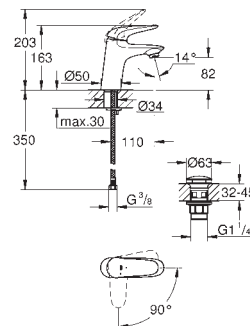

23 583 001

chrom

135,07

Wave

Páková umyvadlová baterie DN 15, velikost S
jednotvorová montáž
kovová ovládací páka
GROHE SilkMove ES 35 mm keramická kartuše
s funkcí Energy Saving při studeném startu
variabilně nastavitelný omezovač průtoku
GROHE StarLight chromový povrch
GROHE EcoJoy perlátor 5,7 l/min
hladké tělo
odtoková souprava push-open
flexi připojovací hadičky
GROHE FastFixation rychlomontážní systém