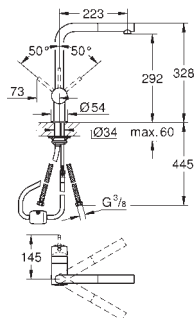

32 168 000	chrom	281,46
32 168 DC0	supersteel	365,90

Minta

Páková dřezová baterie, DN 15

L-výpusť
jednootvorová montáž
GROHE StarLight povrch
keramická kartuše 46 mm s technologií
GROHE SilkMove
vytahovací perlátor
variabilně nastavitelný omezovač průtoku
otočná výpusť
úhel otočení 360°
integrované zpětné klapky
zajištěno proti zpětnému toku
flexi přípojovací hadičky
rychlomontážní systém