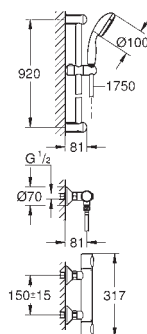

chrom

179,41

Precision Flow

Termostatická sprchová baterie, DN 15 se sprchovou soupravou

set obsahuje:

Precision Flow Termostatická sprchová baterie 1/2" (34 798)

Vitalio Go 100 Set se sprchovou tyčí, 1 proud, 620 mm (26 196)