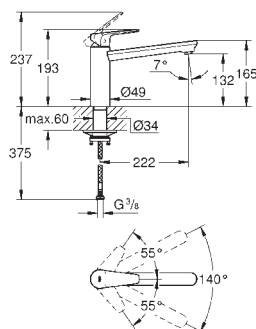

30 529 001

chrom

105,22

Start Edge

Páková dřezová baterie, DN 15

vysoká výpusť
jednootvorová montáž
GROHE Longlife 28 mm keramická kartuše
GROHE StarLight chromový povrch
GROHE Zero vedení vody uvnitř - bez niklu a olova
vpust s perlátorem
otočná výpusť
úhel otočení 360°
flexi připojovací hadičky
GROHE FastFixation Plus ultra rychlá a snadná instalace bez nutnosti použití nářadí
doporučený minimální tlak vody 1,0 bar