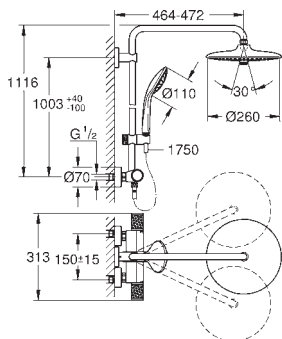

609,16

Vitalio Joy System 260

Sprchový systém s termostatem na zeď

set obsahuje:

horizontální otočné sprchové rameno 450 mm
nástený termostat Precision s funkcí Aquadimmer
umožňuje změnu mezi:

hlavová sprcha Vitalio Joy 260 (26 462)