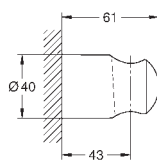

GROHE SPRCHOVÉ DOPLŇKY

Objednací číslo

Barva

Cena (€) bez
DPH

27 958 000

chrom

12,92

Vitalio Universal
Držák sprchy na zeď
nastavení není možné
GROHE StarLight chromový povrch