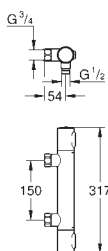

GROHE EcoJoy technologie pro nízkou

spotřebu vody a perfektní průtok

34 799 000

chrom

140,98

Precision Flow

Termostatická sprchová baterie, DN 15

montáž na stěnu