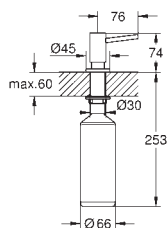

GROHE KUCHYŇSKÉ DOPLŇKY

Objednací číslo

Barva

Cena (€) bez
DPH

40 535 000	chrom	68,86
40 535 DC0	supersteel	96,40
40 535 GL0	Cool Sunrise	103,27
40 535 GN0	kartáčovaný Cool Sunrise	110,16
40 535 DA0	Warm Sunset	103,27
40 535 DL0	kartáčovaný Warm Sunset	110,16
40 535 A00	Hard Graphite	103,27
40 535 AL0	kartáčovaný Hard Graphite	110,16

Dávkovač mýdla Cosmopolitan
pro tekutá mýdla
náhradní zásobník 500 ml
GROHE StarLight povrch