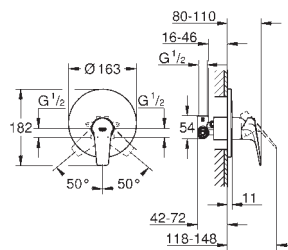

29 116 000

chrom

132,44

Start Flow

Páková sprchová baterie

podomítkové
set obsahuje:
montážní set
podomítkové těleso (33 964)
kovová ovládací páka
GROHE Longlife 46 mm keramická kartuše
GROHE StarLight chromový povrch
variabilně nastavitelný omezovač průtoku
těsnění rozety a šroubů
kovová nástěnná rozeta