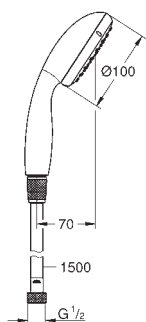

GROHE VITALIO START 100

Objednací číslo

Barva

Cena (€) bez
DPH

27 944 000

chrom

37,74

Vitalio Start 100

Set s držákem na stěnu 1 proud

set obsahuje:

ruční sprcha Vitalio Start 100 (27 940)

Vitalio Universal držák sprchy,

nenastavitelný (27 958)

sprchová hadice Vitalioflex Trend 1750 mm 1/2" x 1/2"
(28 742)

GROHE EcoJoy omezovač průtoku 5,7 l/min

GROHE DreamSpray perfektní vodní paprsky

GROHE StarLight chromový povrch

GROHE SpeedClean - odstranění

vodního kamene přetřením

Vnitřní WaterGuide pro delší životnost

ShockProof silikonový kroužek proti poškození

způsobeném spadnutím sprchy

vhodné pro průtokové ohřivače vody

doporučený minimální tlak vody 1,0 bar

27 945 000

chrom

37,74

ditto, 5ti barevné balení s otvorem

26 720 000

chrom

33,72

Vitalio Start 100

Sprchový set s jedním proudem

set obsahuje:

ruční sprcha Vitalio Start 100 (27 940)

sprchová hadice VitalioFlex Trend 1500 mm 1/2" x 1/2" (28 741)

GROHE EcoJoy omezovač průtoku 5,7 l/min

GROHE DreamSpray perfektní vodní paprsky

GROHE StarLight chromový povrch

GROHE SpeedClean - odstranění

vodního kamene přetřením

Vnitřní WaterGuide pro delší životnost

ShockProof silikonový kroužek proti poškození

způsobeném spadnutím sprchy

vhodné pro průtokové ohřivače vody

doporučený minimální tlak vody 1,0 bar

Zákaznická edice