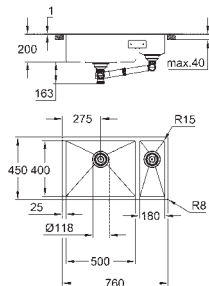

31 576 SD1

nerez ocel, kartáčovaná

351,37

K700U

Nerezový kuchyňský dřez

model: K700U 60-S 59,5/45 1,5 rh

typ instalace: standardní, hloubková a zápuštná

materiál: nerezová ocel AISI 304 (V2A)

tloušťka materiálu: 1 mm

GROHE StarLight povrch

povrchová úprava: saténový povrch

GROHE Whisper speciální izolační vrstva

minimální velikost skříňky: 600 mm

rozměry: 595 x 450 mm

velikost sektoru dřezu: 340 x 400 x 200 mm

velikost sektoru 1/2 dřezu: 180 x 400 x 140 mm

vnější průměr: R16 (hloubková montáž) / R3 (standardní montáž), vnitřní průměr dřezu: R15

GROHE FastFixation rychlomontážní systém

dřez umístěn na pravé straně

velikost výřezu (hloubková montáž): 547 x 402 mm (R16)

velikost výřezu (standardní instalace): 580 x 435 mm (R3)

velikost výřezu (zapuštěná montáž): 580 x 435 mm (R3) (vnější velikost horního okraje: 596 x 451 - R8 hloubka 3,5 mm)

odtok: Ø 3,5" / 90 mm

balení obsahuje: odpadní sadu, sítko na nečistoty, montážní sadu

možnost automatické odtokové soupravy (40 986 SD0)

množství upevňovacích prvků (standardní instalace): 8

množství upevňovacích prvků (hloubková instalace): 8