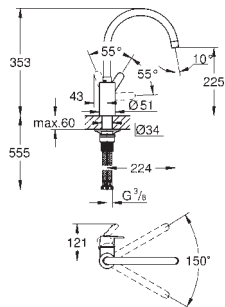

31 494 001

chrom

171,89

Get

Páková dřezová baterie, DN 15

vysoká výpusť
jednootvorová montáž
keramická kartuše s technologií
GROHE SilkMove 35 mm
GROHE StarLight chromový povrch
GROHE Zero vedení vody uvnitř - bez niklu a olova
variabilně nastavitelný omezovač průtoku
otočná výpusť s nastavitelným otáčením raménka
volitelný otočný úhel: 0° / 150°
perlátor
flexi připojovací hadičky
GROHE FastFixation rychlomontážní systém