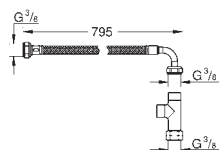

14 074 000

43,00

Doplňkový set hadice a T-přípojky

vhodné pro bidetové sedátko

set obsahuje:

- T-přípojka 3/8"
- flexi přípojná hadička
- 795 mm
- DN 10 x DN 10

GROHE UNIVERZÁLNÍ SPRCHOVÉ VANIČKY

GROHE UNIVERZÁLNÍ SPRCHOVÉ VANIČKY