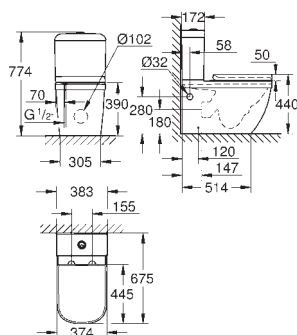

GROHE EURO CERAMIC

Objednací číslo

Barva

Cena (€) bez
DPH

39 462 000
39 462 00H

alpská bílá
alpská bílá

527,24
527,24

Euro Ceramic

Kompletní WC sada

set obsahuje:

Euro Ceramic WC (39 338 000)

hluboké splachování

záchodová mísa bez okrajového splachovacího kruhu (rimless)

zadní odpad

objem spláchnutí 6/3 l

včetně montážní sady

glazovaná hladká keramika

Euro Ceramic nádrž (39 332 000)

se spodním napouštěním

včetně splachovacího setu

glazovaná hladká keramika

Euro Ceramic WC sedátko s poklopem (39 330 001)

softclose

snadná demontáž WC sedátka

odnímatelné

včetně montážní sady

materiál: Duroplast