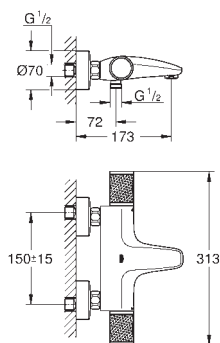

34 790 000

chrom

230,18

Precision Feel

Termostatická sprchová baterie, DN 15

montáž na stěnu

GROHE CoolTouch technologie zabraňující opaření

GROHE StarLight chromový povrch

kompaktní kartuše GROHE TurboStat s voskovým termočlánkem

GROHE ProGrip s rýhovanou strukturou

GROHE SafeStop bezpečnostní tlačítko na 38°C

ovládání průtoku s úsporným tlačítkem a individuálně nastavitelnou úspornou zarážkou

GROHE EcoJoy technologie pro nízkou

spotřebu vody a perfektní průtok

integrován uzávěr smíšené vody

keramický vršek DN 15, 180°

výstup sprchy dole DN 15

integrované zpětné klapky

zachytávač nečistot

S-přípojky

kovová rozeta

zajištěno proti zpětnému toku

34 788 000

chrom

299,87

Precision Feel

Termostatická vanová baterie, DN 15

montáž na stěnu

GROHE CoolTouch technologie zabraňující opaření

GROHE StarLight chromový povrch

kompaktní kartuše GROHE TurboStat s voskovým termočlánkem

GROHE ProGrip s rýhovanou strukturou

GROHE SafeStop bezpečnostní tlačítko na 38°C

GROHE EcoJoy technologie pro nízkou

spotřebu vody a perfektní průtok

GROHE AquaDimmer Eco se sdruženou funkcí:

regulace průtoku

- integrován GROHE EcoButton (úsporné tlačítko pro úsporné sprchování)

přepínání: vana/sprcha

integrován uzávěr smíšené vody

výstup sprchy dole DN 15

perlátor

integrované zpětné klapky

S-přípojky

zachytávač nečistot

kovová rozeta

zajištěno proti zpětnému toku

34 791 000

chrom

265,68

Precision Feel

Termostatický sprchový set 1/2"

set obsahuje:

Precision Feel termostatická sprchová baterie 1/2" (34 790 000)

Vitalio Comfort 100 sprchový set, 3 proudy, 600 mm (26 096 000)