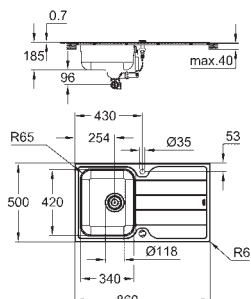

32 067 000

chrom

283,55

Minta

Páková dřezová baterie, DN 15

U-výpusť

jednootvorová montáž

GROHE StarLight povrch

keramická kartuše 46 mm s technologií

GROHE SilkMove

vytahovací perlátor

variabilně nastavitelný omezovač průtoku

otočná výpusť

úhel otočení 360°

integrované zpětné klapky

zajištěno proti zpětnému toku

flexi přípojovací hadičky

rychlomontážní systém

doporučený minimální tlak vody 1,0 bar

32 322 002

chrom

291,48

32 322 DC2

supersteel

378,92

32 322 DA2

Warm Sunset

408,07

32 322 DL2

kartáčovaný Warm Sunset

437,22

32 322 A02

Hard Graphite

408,07

32 322 AL2

kartáčovaný Hard Graphite

437,22

Minta

Páková dřezová baterie, DN 15

U-výpusť

jednootvorová montáž

GROHE StarLight chromový povrch

keramická kartuše 46 mm s technologií

GROHE SilkMove

GROHE EasyDock

vytahovací sprška Dualni

přepínání: perlátor/SpeedClean sprchový proud

automatické zpětné přepínání na perlátor

variabilně nastavitelný omezovač průtoku

otočná výpusť

úhel otočení 360°

integrována zpětná klapka

zajištěno proti zpětnému toku

flexi přípojovací hadičky

rychlomontážní systém

31 573 SD1

nerez ocel, kartáčovaná

442,75

Minta

Sada kuchyňské baterie a dřezu

set obsahuje:

K500 nerezový dřez s odtokem(31 571 SD1)

typ montáže: standardní

Minta jednoruční dřezová baterie (32 168)

vyšoká výpusť

jednootvorová montáž

GROHE StarLight chromový povrch

keramická kartuše s technologií

GROHE SilkMove 35 mm

vytahovací perlátor

variabilně nastavitelný omezovač průtoku

otočná výpusť

úhel otočení 360°

zajištěno proti zpětnému toku

flexi přípojovací hadičky

vnější poloměr: R6 (zapuštěná montáž a montáž se zkosenými kraji), vnitřní poloměr: R65

GROHE FastFixation rychlomontážní systém

možnost automatické odtokové soupravy (40 986 SD0)