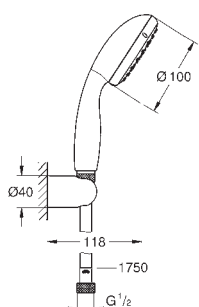

Vitalio Start 100

Set s držákem 2 proudy

set obsahuje:

ruční sprcha Vitalio Start 100 (27 946 000)
Vitalio Universal držák sprchy,
nenastavitelný (27 958)
sprchová hadice Vitalioflex Trend 1750 mm 1/2" x 1/2"
(28 742)

GROHE EcoJoy omezovač průtoku 5,7 l/min

GROHE DreamSpray perfektní vodní paprsky

GROHE StarLight chromový povrch

GROHE SpeedClean - odstranění

vodního kamene přetřením

Vnitřní WaterGuide pro delší životnost

ShockProof silikonový kroužek proti poškození

způsobeném spadnutím sprchy

vhodné pro průtokové ohřivače vody

doporučený minimální tlak vody 1,0 bar

5ti barevné balení

27 951 000

chrom

42,59

ditto, 5ti barevné balení s otvorem