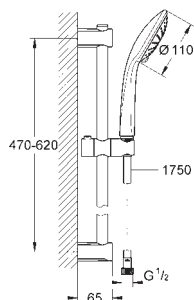

GROHE VITALIO JOY

Objednáací číslo

Barva

Cena (€) bez
DPH

27 326 000

chrom

111,55

Vitalio Joy 110 Duo Sprchový set s tyčí, 2 proudy

set obsahuje:

Ruční sprcha Vitalio Joy 110 Duo (27 317)
sprchová tyč Vitalio Universal 600 mm (27 724)
sprchová hadice VitalioFlex Silver 1750 mm (27 506 000)

GROHE EcoJoy 9,5 l/min omezovač průtoku
GROHE DreamSpray perfektní vodní paprsky
GROHE StarLight chromový povrch
GROHE FastFixation (horní držák nastavitelný pro přizpůsobení existujících otvorů)
GROHE SprayDimmer - snadné přepínání mezi sprchovými proudy
GROHE SpeedClean - odstranění vodního kamene přetřením
Vnitřní WaterGuide pro delší životnost
Twistfree - zabraňuje zkroucení sprchové hadice
5ti barevné balení