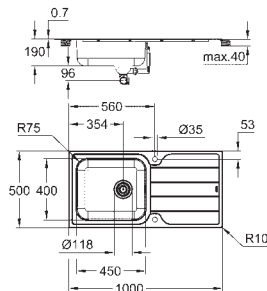

GROHE NEREZOVÉ KUCHYŇSKÉ DŘEZY

Objednávací číslo

Barva

Cena (€) bez
DPH

31 563 SD1

nerez ocel, kartáčovaná

276,61

K500

Dřez z nerezové oceli s odtokem

model: K500 60-S 100/50 1.0 rev

typ montáže: standardní a zápusťná

materiál: nerezová ocel AISI 304 (V2A)

tloušťka materiálu: 0,7 mm

GROHE StarLight povrch

povrchová úprava: saténový povrch

GROHE Whisper speciální izolační vrstva

minimální velikost skříňky: 550 mm

rozměry: 1000 x 500 mm

vanička dřezu: 450 x 400 x 180 mm

vnější poloměr: R6 (standardní montáž), vnitřní poloměr vany: R75

GROHE FastFixation rychlomontážní systém

oboustranná montáž dřezu

velikost výřezu (standardní montáž): 990 x 490 mm

předpřipravené otvory: 2 x 35 mm

odtok: Ø 3,5"/90 mm odpadní sítko s automatickým odtokem

příslušenství obsahuje: automatický odtok s krytem, sítko na nečistoty,

možnost automatické odtokové soupravy (40 986 SD0)

množství upevňovacích prvků (standardní montáž): 16