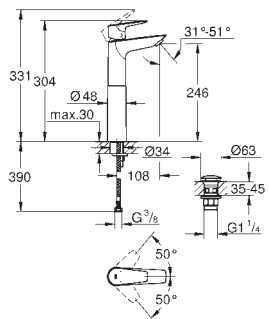

23 777 001

chrom

127,37

Start Edge

Páková umyvadlová baterie DN 15, velikost XL

jednootvorová montáž

kovová ovládací páka

pro volně stojící umyvadla

GROHE Longlife 28 mm keramická kartuše

s omezovačem teplot

GROHE StarLight chromový povrch

GROHE Zero vedení vody uvnitř - bez niklu a olova

GROHE EcoJoy perlátor 5,7 l/min

rychlomontážní systém

hladké tělo s plastovou push-open odtokovou soupravou

flexi přípojovací hadičky