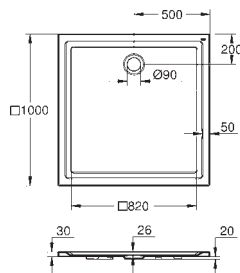

GROHE UNIVERZÁLNÍ SPRCHOVÉ VANIČKY

Objednací číslo

Barva

Cena (€) bez
DPH

39 300 000

alpská bílá

261,66

Akrylová sprchová vanička 1000 x 1000

rozměry: 1000 x 1000 mm

hloubka: 30 mm

materiál: akryl

průměr odpadního výstupu: 90 mm

doporučený GROHE odtokový set: 49 533 000 (vertikální) a 49 534 000 (horizontální), prodáváno samostatně

doporučené instalační materiály:

MEPA univerzální rám sprchové vaničky BW 5 (150130) a nástěnná

vodítka(190032) nebo MEPA montážní rám SF (150183)

těsnění (180040)

doporučen Poresta montážní set 17014416

20 ks na paletě

39 301 000

alpská bílá

193,40