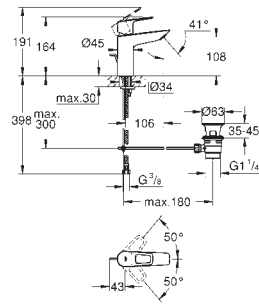

GROHE START LOOP

Objednávací číslo

Barva

Cena (€) bez
DPH

23 778 001

chrom

94,14

Start Loop

Páková umyvadlová baterie DN 15, velikost M

jednotvorová montáž
kovová ovládací páka
GROHE Longlife 28 mm keramická kartuše
s omezovačem teplot
GROHE StarLight chromový povrch
GROHE Zero vedení vody uvnitř - bez niklu a olova
GROHE EcoJoy perlátor 5,7 l/min
rychlomontážní systém
plastová odpadová souprava DN 32
flexi přípojovací hadičky