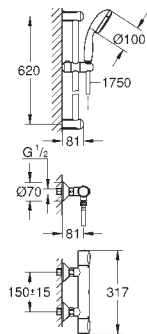

Precision Flow termostatická sprchová baterie 1/2" (34 840)

Vitalio Go 100 Set se sprchovou tyčí, 1 proud, 620 mm (26 196)

GROHE PRECISION FLOW

Objednáací číslo

Barva

Cena (€) bez
DPH

TERMOSTATICKÉ BATERIE

34 800 000