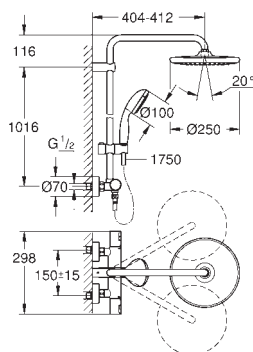

Vitalio Start System 250

Sprchový systém s termostatem na zeď

set obsahuje:

horizontální otočné sprchové rameno 390 mm
nástěnný termostat s aquadimmerem

umožňuje změnu mezi:

hlavová sprcha Vitalio Start 250 (26 815)

sprchový proud:

Rain

celochromová povrchová úprava

s otočným kloubem

otočný úhel cca 10°

GROHE EcoJoy 9,5 l/min omezovač průtoku

ruční sprcha Vitalio Start 100 (27 946)

2 sprchové proudy

Rain, Jet

GROHE EcoJoy omezovač průtoku 5,7 l/min

výškově nastavitelná s kluzákem

sprchová hadice VitalioFlex Comfort 1750 mm 1/2" x 1/2" (28 745)

GROHE EcoJoy technologie pro nízkou

spotřebu vody a perfektní průtok

kompaktní kartuše GROHE TurboStat s voskováným termočlánkem

GROHE SafeStop bezpečnostní tlačítko na 38°C

Volitelný omezovač teploty GROHE SafeStop Plus na úrovni 43°C

GROHE DreamSpray perfektní vodní paprsky

GROHE StarLight chromový povrch

GROHE SpeedClean - odstranění

vodního kamene přetřením

Vnitřní WaterGuide pro delší životnost

ShockProof silikonový kroužek proti poškození

způsobeném spadnutím sprchy

Twistfree - zabráňuje zkroucení

sprchové hadice

vhodné pro průtokové ohřivače od 18 kW

minimální průtok 7 l/min

Zákaznická edice