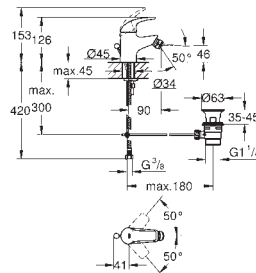

23 766 000

chrom

77,00

Start Curve

Páková bidetová baterie, DN 15

jednootvorová montáž
kovová ovládací páka
GROHE Longlife 28 mm keramická kartuše
GROHE StarLight chromový povrch
GROHE EcoJoy perlátor 5,7 l/min
s otočným kloubem
rychlomontážní systém
odtoková souprava DN 32
flexi přípojovací hadičky