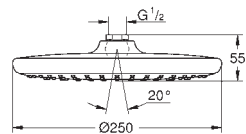

119,06

Vitalio Start 250

Hlavová sprcha s jedním proudem

Rain

Ø 250 mm

hlavová sprcha s bílým zadním krytem

kloub s úhlem otočení $\pm 10^\circ$

přípojný závit DN 15