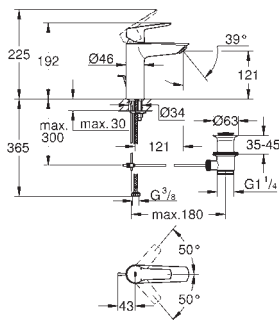

31 137 002

chrom

89,99

Start

Páková umyvadlová baterie DN 15, velikost S

jednotvorová montáž
kovová ovládací páka
GROHE SilkMove ES 28 mm keramická kartuše s úspornou funkcí studeného startu
variabilně nastavitelný omezovač průtoku s omezovačem teplot
GROHE StarLight chromový povrch
GROHE EcoJoy perlátor 5,7 l/min
GROHE FastFixation rychlomontážní systém včetně instalačního nástroje 3v1
odtoková souprava DN 32
zvedací páčka v boční poloze
flexi přípojovací hadičky