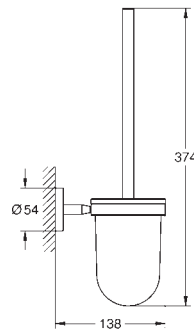

40 463 001

chrom

43,24

BauCosmopolitan
Souprava na čištění toalety

materiál: sklo / kov
montáž na stěnu
skryté upevnění
GROHE StarLight chromový povrch
vhodné pro šroubování (obsahuje šrouby a hmoždinky) a lepení
(lepidlo 40 915 000 je nutné objednat zvlášť)

40 791 001

bílá

8,26

Náhradní kartáč, hlavice

40 392 000

chrom

25,87

Náhradní kartáč

40 393 000

daVinci saténová bílá

19,91

Náhradní sklo