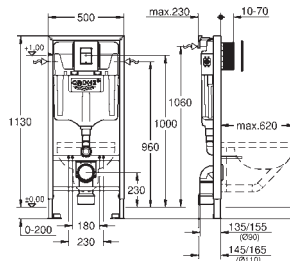

38 811 KF0

matt black

304,58

Solido

Sada 3 v 1 WC, stavební výška 1.13 m
splachovací nádrž GD 2, 6 - 9 l

set obsahuje:

Rapid SL pro závěsné WC (38 528 001)
včetně splachovacího tlačítka Even (38 966 KF0)
2 úhelníky pro stěnu s upevňovacím materiálem