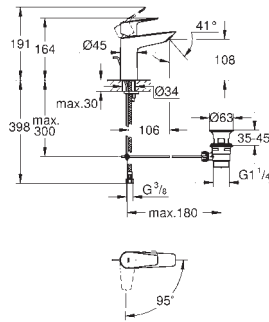

Objednací číslo

Barva

Cena (€) bez
DPH

23 905 001

chrom

94,14

Start Edge

Páková umyvadlová baterie DN 15, velikost M

jednootvorová montáž

kovová ovládací páka

GROHE Longlife ES 28 mm keramická kartuše s úspornou funkcí studeného startu

s omezovačem teplot

GROHE StarLight chromový povrch

GROHE Zero vedení vody uvnitř - bez niklu a olova

GROHE EcoJoy perlátor 5,7 l/min

rychlomontážní systém

plastová odpadová souprava DN 32

flexi přípojovací hadičky