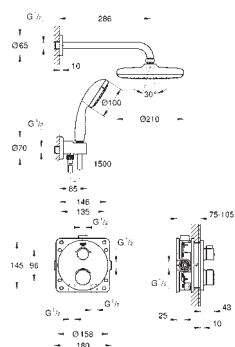

GROHE PRECISION TREND

Objednací číslo

Barva

Cena (€) bez
DPH

34 733 002

chrom

735,86

Precision Trend Sprchový set Precision Trend Perfect (kulatý design) se sprchou Vitalio Start 210

set obsahuje:

Precision Trend set pro finální instalaci s Aquadimmer
univerzální podomítkové těleso GROHE Rapido SmartBox Universal, 1/2" (35 600)
sada hlavové sprchy Vitalio Start 210 (26 416)
ruční sprcha Vitalio Start 100 (27 946 000)
sprchové odtokové rameno (28 628)
sprchová hadice VitalioFlex Comfort, 1500 mm (28 743)

TERMOSTATICKÉ BATERIE