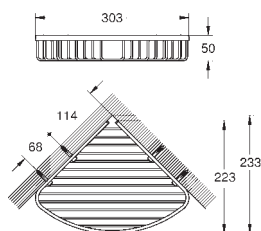

GROHE BAU COSMOPOLITAN

Objednací číslo

Barva

Cena (€) bez
DPH

40 663 001

chrom

75,07

BauCosmopolitan Drátěný mýdelník