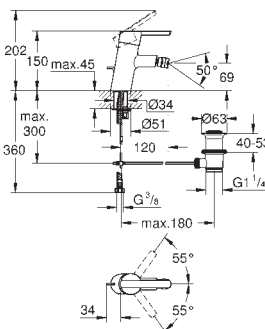

32 558 000

chrom

151,42

Feel

Páková bidetová baterie, DN 15, velikost S

jednootvorová montáž
kovová ovládací páka
keramická kartuše s technologií
GROHE SilkMove 35 mm
variabilně nastavitelný omezovač průtoku
GROHE StarLight chromový povrch
kloubový perlátor
odtoková souprava DN 32
flexi přípojovací hadičky
omezovač teploty na objednávku (46 375)
GROHE FastFixation rychlomontážní systém