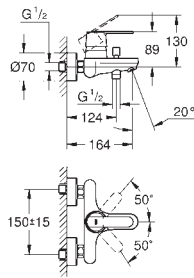

32 887 000

chrom

138,66

Get

Páková vanová baterie, DN 15

montáž na stěnu
kovová ovládací páka
keramická kartuše 46 mm s technologií
GROHE SilkMove
variabilně nastavitelný omezovač průtoku
GROHE StarLight chromový povrch
automatické přepínání: vana/sprcha
integrovaná zpětná klapka ve výstupu sprchy DN 15
perlátor
S-přípojky
zajištěno proti zpětnému toku
skupina armatur I, přezkoušeno dle DIN 4109
sprchová výpušť DN 15 s integrovanou zpětnou klapkou