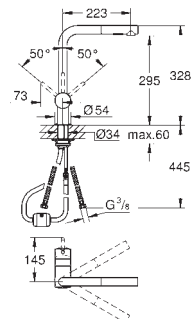

30 274 000	chrom	348,05
30 274 DC0	supersteel	452,46
30 274 GN0	kartáčovaný Cool Sunrise	522,07
30 274 DA0	Warm Sunset	487,26
30 274 DL0	kartáčovaný Warm Sunset	522,07
30 274 A00	Hard Graphite	487,26
30 274 AL0	kartáčovaný Hard Graphite	522,07

Minta

Páková dřezová baterie, DN 15

L-výpusť
jednootvorová montáž
GROHE StarLight povrch
keramická kartuše 46 mm s technologií
GROHE SilkMove
sítko
vytahovací duální sprška - přepínání mezi normálním a sprchovým proudem
přepínání: perlátor/SpeedClean sprchový proud
automatické zpětné přepínání na perlátor
kovová sprška
variabilně nastavitelný omezovač průtoku
otočná výpusť
úhel otočení 360°
integrovaná zpětná klapka
zajištěno proti zpětnému toku
flexi přípojovací hadičky
rychlomontážní systém