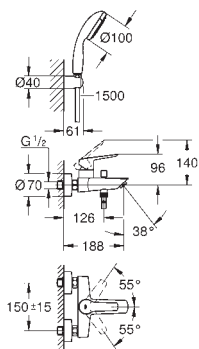

23 413 002

chrom

148,14

Start

Páková vanová baterie, DN 15

montáž na stěnu

kovová ovládací páka

keramická kartuše s technologií

GROHE SilkMove 35 mm

variabilně nastavitelný omezovač průtoku

s omezovačem teplot

GROHE StarLight chromový povrch

automatické přepínání: vana/sprcha

perlátor

integrovaná zpětná klapka ve výstupu sprchy DN 15

S-přípojky

kovové nástěnné rozety

zajištěno proti zpětnému toku

se sprchovým setem:

ruční sprcha Vitalio 100, 1 proud, 5,7 l/min (26 720)

nástěnný držák sprchy (27 958)

sprchová hadice VitalioFlex Trend 1500 mm 1/2" x 1/2" (28 741)

32 590 002

chrom

124,04