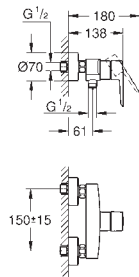

32 281 002

chrom

88,06

Start

Páková bidetová baterie, DN 15, velikost S

jednotvorová montáž
kovová ovládací páka
keramická kartuše 28 mm s GROHE SilkMove
variabilně nastavitelný omezovač průtoku
s omezovačem teplot
GROHE StarLight chromový povrch
GROHE EcoJoy perlátor 5,7 l/min
GROHE Zero vedení vody uvnitř - bez niklu a olova
GROHE FastFixation rychlomontážní systém
s otočným kloubem
spouštěcí řetězky se závažím
flexi přípojovací hadičky