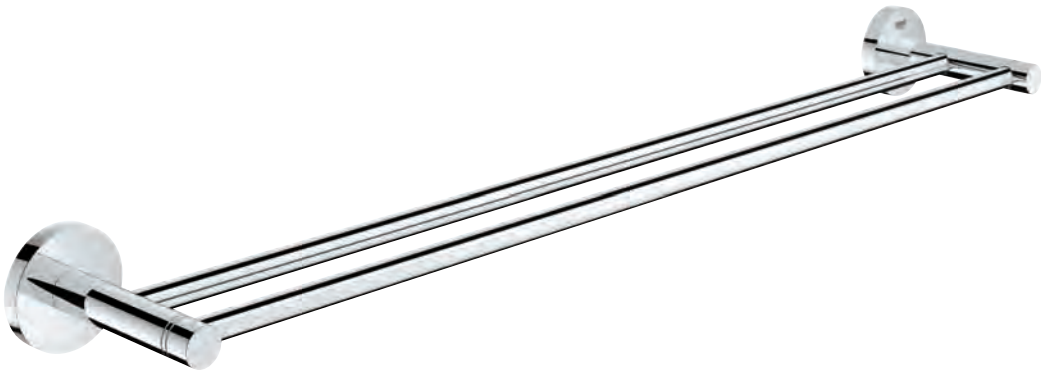

GROHE ESSENTIALS