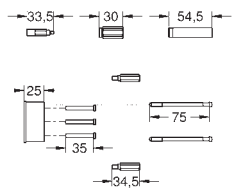

16,20

Vsuvka

GROHE PRODLUŽOVACÍ SETY

Objednáací číslo

Barva

Cena (€) bez
DPH

46 191 000

101,30