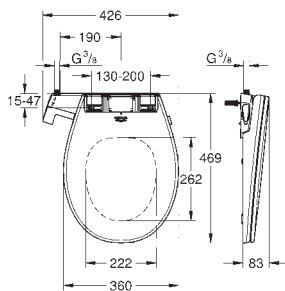

39 648 SH0

alpská bílá

289,48

Bau Ceramic

Manuální bidetové sedátko

WC sedátko s poklopem

- 2 sprchová ramena (hlavní sprcha a dámská sprcha)
- opláchnutí sprchových ramen vodou před a po jejich použití
- manuální boční rukojeť bez potřeby elektrického připojení
- WC sedátko z duroplastu s poklopem a funkcí softclose
- flexibilní přípojka vody 3/8"
- obsahuje:
- upevňovací deska
- filtr
- tlak 0,1–1,0 MPa (1–10 barů)
- vyhovuje EN 1717