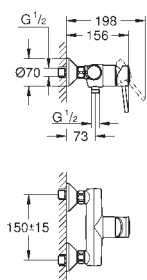

Objednací číslo

Barva

Cena (€) bez
DPH

23 786 000

chrom

99,82

Start Classic

Páková sprchová baterie, DN 15

montáž na stěnu

kovová ovládací páka

GROHE Longlife 46 mm keramická kartuše

GROHE StarLight chromový povrch

variabilně nastavitelný omezovač průtoku

výstup sprchy dole DN 15 s integrovanou zpětnou klapkou

S-přípojky

kovové nástěnné rozety

zajištěno proti zpětnému toku