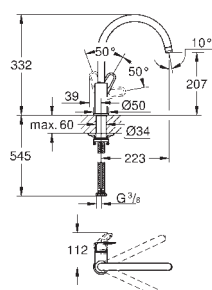

31 555 001

chrom

105,22

Start Flow

Páková dřezová baterie, DN 15

vysoká výpusť

jednootvorová montáž

GROHE Longlife 28 mm keramická kartuše

GROHE StarLight chromový povrch

GROHE Zero vedení vody uvnitř - bez niklu a olova

vpusť s perlátorem

otočná výpusť

úhel otočení 360°

flexi připojovací hadičky

GROHE FastFixation Plus ultra rychlá a snadná instalace bez nutnosti použití nářadí

doporučený minimální tlak vody 1,0 bar