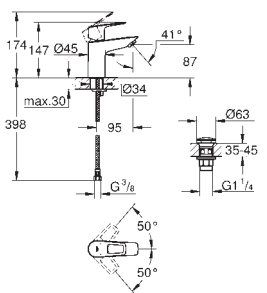

23 882 001

chrom

78,17

Start Loop
Páková umyvadlová baterie DN 15, velikost S
jednootvorová montáž
kovová ovládací páka
GROHE Longlife 28 mm keramická kartuše
s omezovačem teplot
GROHE StarLight chromový povrch
GROHE Zero vedení vody uvnitř - bez niklu a olova
GROHE LowFlow perlátor 3.5 l/min
rychlomontážní systém
hladké tělo s plastovou push-open odtokovou soupravou
flexi přípojovací hadičky