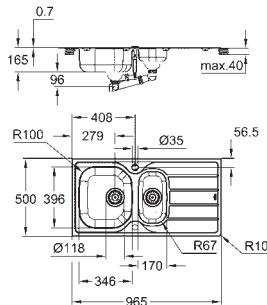

31 564 SD1

nerez ocel, kartáčovaná

221,23

K200

Dřez z nerezové oceli s odtokem

model: K200 60-S 96.5/50 1,5 rev

typ montáže: standardní

materiál: nerezová ocel AISI 304 (V2A)

tloušťka materiálu: 0,7 mm

GROHE StarLight povrch

povrchová úprava: saténový povrch

GROHE Whisper speciální izolační vrstva

minimální velikost skříňky: 600 mm

rozměry: 965 x 500 mm

velikost sektoru dřezu: 346 x 396 x 150 mm

velikost druhého sektoru dřezu: 170 x 320 x 80 mm

vnější průměr: R10 (standardní montáž), vnitřní průměr dřezu: R100

GROHE FastFixation rychlomontážní systém

oboustranná montáž dřezu

velikost výřezu: 941 x 476 mm

předpřipravené otvory: 2 x 35 mm

odtok: Ø 3,5"/90 mm odpadní sítko s automatickým odtokem

příslušenství obsahuje: automatický odtok s krytem, sítko na nečistoty,

možnost automatické odtokové soupravy (40 986 SD0)

množství upevňovacích prvků (standardní montáž): 16