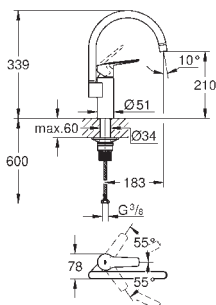

30 469 000

chrom

121,84

Start

Páková dřezová baterie, DN 15

vysoká výpusť
jednootvorová montáž
GROHE StarLight chromový povrch
keramická kartuše s technologií
GROHE SilkMove 35 mm
integrovaný omezovač teploty
perlátor
variabilně nastavitelný omezovač průtoku
otočná výpusť
otočný úhel 150°
GROHE Zero vedení vody uvnitř - bez niklu a olova
flexi připojovací hadičky 3/8"
GROHE FastFixation Plus Rychloupevňovací systém
doporučený minimální tlak vody 1,0 bar