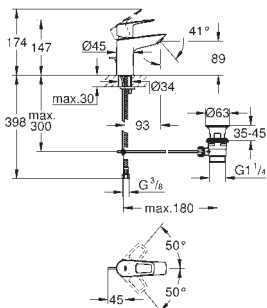

23 349 001

chrom

78,17

Start Loop
Páková umyvadlová baterie DN 15, velikost S
jednootvorová montáž
kovová ovládací páka
GROHE Longlife 28 mm keramická kartuše
s omezovačem teplot
GROHE StarLight chromový povrch
GROHE Zero vedení vody uvnitř - bez niklu a olova
GROHE EcoJoy perlátor 5,7 l/min
rychlomontážní systém
plastová odpadová souprava DN 32
flexi přípojovací hadičky