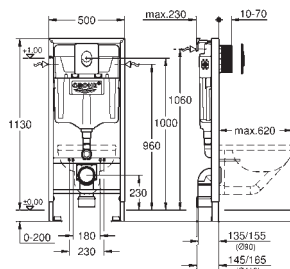

38 956 000

chrom

237,07

Solido

Sada 3 v 1 WC, stavební výška 1.13 m
splachovací nádrž 6 - 9 l

set obsahuje:

Rapid SL pro závěsné WC (38 528 001)
ovládací tlačítko Skate Air, chrom, vertikální montáž (38 505 000)
2 úhelníky pro stěnu s upevňovacím materiálem