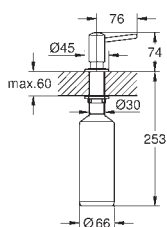

40 536 000	chrom	61,99
40 536 DC0	supersteel	86,78

Dávkovač mýdla Contemporary
pro tekutá mýdla
náhradní zásobník 500 ml
GROHE StarLight povrch