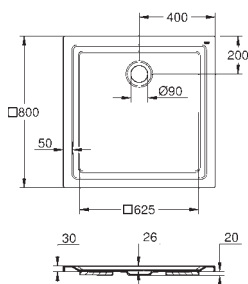

Akrylová sprchová vanička 800 x 800

rozměry: 800 x 800 mm

hloubka: 30 mm

materiál: akryl

průměr odpadního výstupu: 90 mm

doporučený GROHE odtokový set: 49 533 000 (vertikální) a 49 534 000 (horizontální), prodáváno samostatně

doporučené instalační materiály:

MEPA univerzální rám sprchové vaničky BW 5 (150130) a nástěnná

vodítka(190032) nebo MEPA montážní rám SF (150183)

těsnění (180040)

doporučen Poresta montážní set 17014413

20 ks na paletě

39 306 000

alpská bílá

213,31