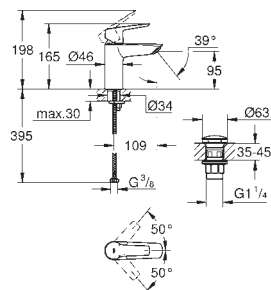

23 550 002

chrom

89,99

Start

Páková umyvadlová baterie DN 15, velikost S

jednotvorová montáž
kovová ovládací páka
keramická kartuše 28 mm s GROHE SilkMove
variabilně nastavitelný omezovač průtoku
s omezovačem teplot
GROHE StarLight chromový povrch
GROHE EcoJoy perlátor 5,7 l/min
GROHE Zero vedení vody uvnitř - bez niklu a olova
GROHE FastFixation rychlomontážní systém
včetně instalačního nástroje 3v1
hladké tělo baterie se zaskakovacím uzávěrem a odtokovou soupravou DN 32
flexi přípojovací hadičky