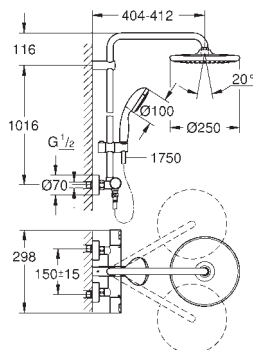

GROHE VITALIO START SYSTEM

Objednáací číslo

Barva

Cena (€) bez
DPH

26 677 000

chrom

467,95

Vitalio Start System 250

Sprchový systém s termostatem na zeď

set obsahuje:

horizontální otočné sprchové rameno 390 mm
nástěnný termostat s aquadimmerem

umožňuje změnu mezi:

hlavová sprcha Vitalio Start 250 (26 676)

sprchový proud:

Rain

hlavová sprcha s bílým zadním krytem

s otočným kloubem

otočný úhel cca 10°

GROHE EcoJoy 9,5 l/min omezovač průtoku

ruční sprcha Vitalio Start 100 (27 946)

2 sprchové proudy

Rain, Jet

GROHE EcoJoy omezovač průtoku 5,7 l/min

výškově nastavitelná s kluzákem

sprchová hadice VitalioFlex Comfort 1750 mm 1/2" x 1/2" (28 745)

GROHE EcoJoy technologie pro nízkou

spotřebu vody a perfektní průtok

kompaktní kartuše GROHE TurboStat s voskováným termočlánkem

GROHE SafeStop bezpečnostní tlačítko na 38°C

Volitelný omezovač teploty GROHE SafeStop Plus na úrovni 43°C

GROHE DreamSpray perfektní vodní paprsky

GROHE StarLight chromový povrch

GROHE SpeedClean - odstranění

vodního kamene přetřením

Vnitřní WaterGuide pro delší životnost

ShockProof silikonový kroužek proti poškození

způsobeném spadnutím sprchy

Twistfree - zabráňuje zkroucení

sprchové hadice

Zákaznická edice

26 816 000

chrom

467,95