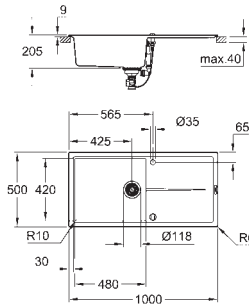

K400

Kompozitní dřez s odtokem

model: K400 60-C 100/50 1.0 rev

typ montáže: standardní

materiál: křemenný kompozit

GROHE Whisper speciální izolační vrstva

minimální velikost skříňky: 600 mm

rozměry: 1000 x 500 mm

velikost sektoru dřezu: 480 x 420 x 205 mm

vnější průměr: R6, vnitřní průměr sektoru: R10

GROHE FastFixation rychlomontážní systém

oboustranná montáž dřezu

velikost výřezu: 980 x 480 mm

výtok: automatický odtok s krytem

příslušenství obsahuje: automatický odtok s krytem, sítko na nečistoty,

možnost automatické odtokové soupravy (40 986 SD0)

množství upevňovacích prvků (standardní instalace): 12

odolnost vůči teplotám až do 180°C

31 642 AP0
31 642 AT0

granitová černá
granitová šedá

429,18
429,18