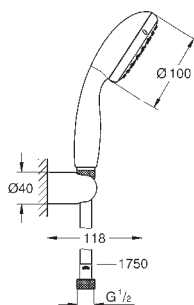

GROHE VITALIO START 100

Objednací číslo

Barva

Cena (€) bez
DPH

27 944 000

chrom

37,74

Vitalio Start 100

Set s držákem na stěnu 1 proud

set obsahuje:

ruční sprcha Vitalio Start 100 (27 940)

Vitalio Universal držák sprchy,

nenastavitelný (27 958)

sprchová hadice Vitalioflex Trend 1750 mm 1/2" x 1/2"
(28 742)

GROHE EcoJoy omezovač průtoku 5,7 l/min

GROHE DreamSpray perfektní vodní paprsky

GROHE StarLight chromový povrch

GROHE SpeedClean - odstranění

vodního kamene přetřením

Vnitřní WaterGuide pro delší životnost

ShockProof silikonový kroužek proti poškození

způsobeném spadnutím sprchy

vhodné pro průtokové ohřivače vody

doporučený minimální tlak vody 1,0 bar

27 945 000

chrom

37,74

ditto, 5ti barevné balení s otvorem

26 720 000

chrom

33,72

Vitalio Start 100

Sprchový set s jedním proudem

set obsahuje:

ruční sprcha Vitalio Start 100 (27 940)

sprchová hadice VitalioFlex Trend 1500 mm 1/2" x 1/2" (28 741)

GROHE EcoJoy omezovač průtoku 5,7 l/min

GROHE DreamSpray perfektní vodní paprsky

GROHE StarLight chromový povrch

GROHE SpeedClean - odstranění

vodního kamene přetřením

Vnitřní WaterGuide pro delší životnost

ShockProof silikonový kroužek proti poškození

způsobeném spadnutím sprchy

vhodné pro průtokové ohřivače vody

doporučený minimální tlak vody 1,0 bar

Zákaznická edice