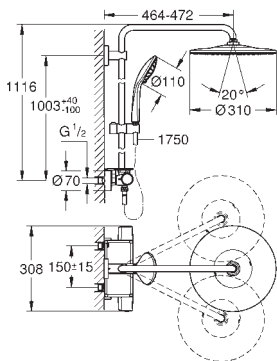

GROHE VITALIO JOY SYSTEM

Objednáací číslo

Barva

Cena (€) bez
DPH

26 401 001

chrom

814,06

Vitalio Joy System 310

Sprchový systém s termostatem na zed'

set obsahuje:

horizontální otočné sprchové rameno 450 mm
nástěnný termostat Precision s funkcí Aquadimmer
umožňuje změnu mezi:

Vitalio Rain 310 Mono hlavová sprcha

sprchový proud:

Rain

s otočným kloubem

otočný úhel $\pm 15^\circ$

ruční sprcha Vitalio Joy Massage (27 319 000)

3 sprchové proudy:

Rain, Massage, SmartRain

výškově nastavitelná s kluzákem

sprchová hadice VitalioFlex Silver 1.750 mm, 1/2" x 1/2" (27 506 000)

GROHE EasyReach polička

GROHE EcoJoy 9,5 l/min omezovač průtoku

kompaktní kartuše GROHE TurboStat s voskovým termočlánkem

GROHE SafeStop bezpečnostní tlačítko na 38°C

Volitelný omezovač teploty GROHE SafeStop Plus na úrovni 43°C

GROHE CoolTouch ochrana proti opaření

GROHE MetalGrip ergonomicky tvarovaná kovová raménka

GROHE DreamSpray perfektní vodní paprsky

GROHE StarLight chromový povrch

GROHE SprayDimmer - snadné přepínání mezi sprchovými proudy

GROHE FastFixation nastavitelný horní držák

Vnitřní WaterGuide pro delší životnost

GROHE SpeedClean - odstranění

vodního kamene přetřením

Twistfree - zabráňuje zkroutení

sprchové hadice

vhodné pro průtokové ohřivače od 18 kW

minimální průtok 7 l/min

Zákaznická edice

26 400 001

chrom

789,14