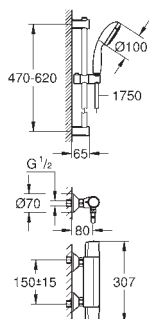

Precision Trend

Termostatický sprchový set 1/2"

set obsahuje:

Precision Trend termostatická sprchová baterie 1/2" (34 229 002)

sprchový set Vitalio Start 100, 3 proudy, 600 mm (26 032 000)

GROHE EcoJoy technologie pro nízkou

spotřebu vody a perfektní průtok

Vnitřní WaterGuide pro delší životnost

GROHE DreamSpray perfektní vodní paprsky

GROHE StarLight chromový povrch

GROHE SpeedClean - odstranění

vodního kamene přetřením

ShockProof silikonový kroužek proti poškození

způsobeném spadnutím sprchy