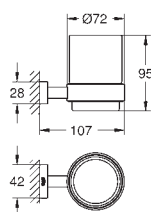

40 756 001

chrom

72,01

Essentials Cube

Dávkovač tekutého mýdla s držákem

materiál: sklo / kov
objem nádoby 160 ml
set obsahuje:
držák (40 508 001)
dávkovač (40 394 001)
skryté upevnění
GROHE StarLight chromový povrch