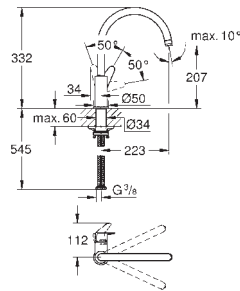

31 554 001

chrom

105,22

Start Curve

Páková dřezová baterie, DN 15

vysoká výpusť

jednootvorová montáž

GROHE Longlife 28 mm keramická kartuše

GROHE StarLight chromový povrch

GROHE Zero vedení vody uvnitř - bez niklu a olova

vpusť s perlátorem

otočná výpusť

úhel otočení 360°

flexi připojovací hadičky

GROHE FastFixation Plus ultra rychlá a snadná instalace bez nutnosti použití nářadí

doporučený minimální tlak vody 1,0 bar