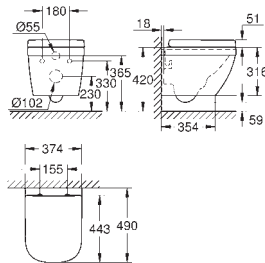

softclose

snadná demontáž WC sedátka

odnímatelné

materiál: Duroplast

včetně montážní sady

39 693 000

alpská bílá

417,97