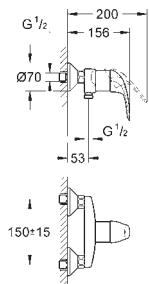

23 265 000

chrom

74,02

Swift

Páková umyvadlová baterie DN 15, velikost S

jednotvorová montáž
kovová ovládací páka
keramická kartuše s technologií
GROHE SilkMove 35 mm
GROHE StarLight chromový povrch
perlátor
spouštěcí řetěz se závažím
flexi připojovací hadičky
rychlomontážní systém
skupina armatur I, přezkoušeno dle DIN 4109