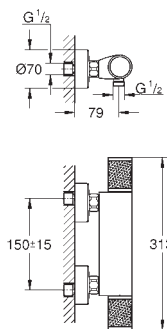

34 790 000

chrom

230,18

Precision Feel

Termostatická sprchová baterie, DN 15

montáž na stěnu

GROHE CoolTouch technologie zabraňující opaření

GROHE StarLight chromový povrch

kompaktní kartuše GROHE TurboStat s voskovým termočlánkem

GROHE ProGrip s rýhovanou strukturou

GROHE SafeStop bezpečnostní tlačítko na 38°C

ovládání průtoku s úsporným tlačítkem a individuálně nastavitelnou úspornou zarážkou

GROHE EcoJoy technologie pro nízkou

spotřebu vody a perfektní průtok

integrován uzávěr smíšené vody

keramický vršek DN 15, 180°

výstup sprchy dole DN 15

integrované zpětné klapky

zachytávač nečistot

S-přípojky

kovová rozeta

zajištěno proti zpětnému toku

34 788 000

chrom

299,87

Precision Feel

Termostatická vanová baterie, DN 15

montáž na stěnu

GROHE CoolTouch technologie zabraňující opaření

GROHE StarLight chromový povrch

kompaktní kartuše GROHE TurboStat s voskovým termočlánkem

GROHE ProGrip s rýhovanou strukturou

GROHE SafeStop bezpečnostní tlačítko na 38°C

GROHE EcoJoy technologie pro nízkou

spotřebu vody a perfektní průtok

GROHE AquaDimmer Eco se sdruženou funkcí:

regulace průtoku

- integrován GROHE EcoButton (úsporné tlačítko pro úsporné sprchování)

přepínání: vana/sprcha

integrován uzávěr smíšené vody

výstup sprchy dole DN 15

perlátor

integrované zpětné klapky

S-přípojky

zachytávač nečistot

kovová rozeta

zajištěno proti zpětnému toku