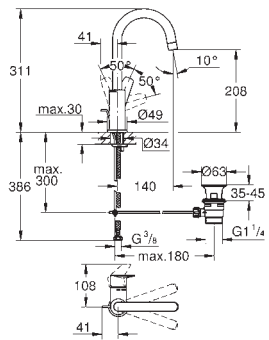

23 776 001

chrom

107,99

Start Edge

Páková umyvadlová baterie DN15, Velikost L

jednootvorová montáž

kovová ovládací páka

GROHE Longlife 28 mm keramická kartuše

s omezovačem teplot

GROHE StarLight chromový povrch

GROHE EcoJoy perlátor 5,7 l/min

rychlomontážní systém

otočná výpusť

plastová odpadová souprava DN 32

flexi přípojovací hadičky