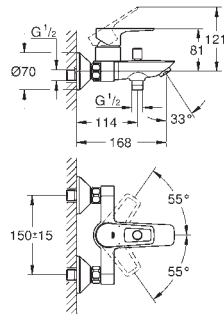

23 355 001

chrom

106,33

Start Loop

Páková vanová baterie, DN 15

montáž na stěnu

kovová ovládací páka

GROHE Longlife 35 mm keramická kartuše

s omezovačem teplot

GROHE StarLight chromový povrch

variabilně nastavitelný omezovač průtoku

automatické přepínání: vana/sprcha

vpust s perlátorem

výstup sprchy dole DN 15 s integrovanou zpětnou klapkou

zajištěno proti zpětnému toku

S-přípojky

kovová nástěnná rozeta