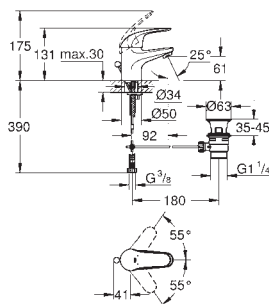

23 264 000

chrom

79,22

Swift

Páková umyvadlová baterie DN 15, velikost S

jednotvorová montáž
kovová ovládací páka
keramická kartuše s technologií
GROHE SilkMove 35 mm
GROHE StarLight chromový povrch
perlátor
odtoková souprava
flexi připojovací hadičky
rychlomontážní systém
skupina armatur I, přezkoušeno dle DIN 4109