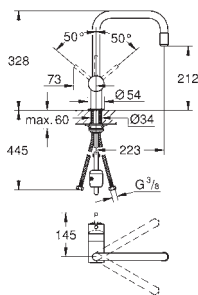

otočná výpusť

kratší páka (71 mm)

flexi připojovací hadičky

rychlomontážní systém

omezovač teploty na objednávku (46 308)

32 067 000

chrom

283,55