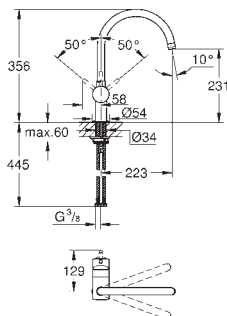

volitelný otočný úhel: 0° / 150° / 360°

flexi připojovací hadičky

křížový závit DN 10

rychlomontážní systém

omezovač teploty na objednávku (46 308)

30 345 000

chrom

227,82