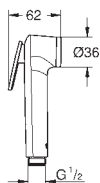

GROHE VITALIO TRIGGER SPRAY

Objednací číslo

Barva

Cena (€) bez
DPH

26 351 000

chrom

22,51

Vitalio Trigger Spray 30

Ruční sprcha

s trigger control

GROHE StarLight chromový povrch

GROHE SpeedClean - odstranění
vodního kamene přetřením

Vnitřní WaterGuide pro delší životnost

Univerzální upevňovací systém: Vhodný ke

všem standardním sprchovým hadicím

5ti barevné balení

doporučený minimální tlak vody 1,0 bar