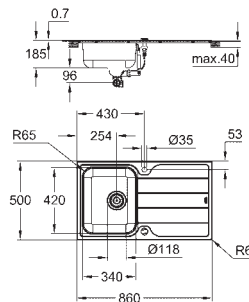

GROHE NEREZOVÉ KUCHYŇSKÉ DŘEZY

Objednací číslo

Barva

Cena (€) bez
DPH

31 552 SD1

neraz ocel, kartáčovaná

124,32

K200

Dřez z nerezové oceli s odtokem

model: K200 45-S 86/50 1.0 rev

typ montáže: standardní

materiál: nerezová ocel AISI 304 (V2A)

tloušťka materiálu: 0,6 mm

GROHE StarLight povrch

povrchová úprava: saténový povrch

GROHE Whisper speciální izolační vrstva

minimální velikost skříňky: 450 mm

rozměry: 860 x 500 mm

velikost sektoru dřezu: 350 x 400 x 160 mm

vnější průměr: R6 (standardní montáž), vnitřní průměr dřezu: R100

GROHE FastFixation rychlomontážní systém

oboustranná montáž dřezu

velikost výřezu (standardní montáž): 842 x 482 mm

předpřipravené otvory: 2 x 35 mm

odtok: Ø 3.5"/90 mm odpadní sítko s automatickým odtokem

příslušenství obsahuje: automatický odtok s krytem, sítko na nečistoty,

možnost automatické odtokové soupravy (40 986 SD0)

množství upevňovacích prvků (standardní instalace): 14

31 573 SD1

neraz ocel, kartáčovaná

442,75

Minta

Sada kuchyňské baterie a dřezu

set obsahuje:

K500 nerezový dřez s odtokem(31 571 SD1)

typ montáže: standardní

Minta jednoruční dřezová baterie (32 168)

vyšoká výpusť

jednootvorová montáž

GROHE StarLight chromový povrch

keramická kartuše s technologií

GROHE SilkMove 35 mm

vytahovací perlátor

variabilně nastavitelný omezovač průtoku

otočná výpusť

úhel otočení 360°

zajištěno proti zpětnému toku

flexi připojovací hadičky

vnější poloměr: R6 (zapuštěná montáž a montáž se zkosenými kraji), vnitřní poloměr: R65

GROHE FastFixation rychlomontážní systém

možnost automatické odtokové soupravy (40 986 SD0)

množství upevňovacích prvků (standardní instalace): 14