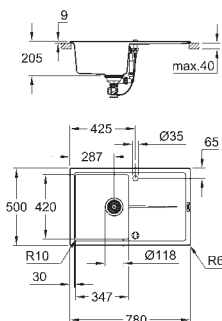

GROHE KOMPOZITNÍ DŘEZY

Objednací číslo

Barva

Cena (€) bez
DPH

31 648 AP0

granitová černá

381,84

31 648 AT0

granitová šedá

381,84

K500

Kompozitní dřez

model: K500 60-C 55.5/46 1.5 rev

typ instalace: standardní a hloubková

materiál: křemenný kompozit

GROHE Whisper speciální izolační vrstva

minimální velikost skříňky: 600 mm

rozměry: 555 x 460 mm

velikost sektoru dřezu: 335 x 400 x 200 mm

velikost 1/2 sektoru dřezu: 155 x 400 x 140 mm

vnější průměr: R6, vnitřní průměr: velký sektor R12, malý sektor R10

GROHE FastFixation rychlomontážní systém

oboustranná montáž dřezu

velikost výřezu: 525 x 400 mm

odtok: Ø 3,5"/90 mm

možnost automatické odtokové soupravy (40 986 SD0)

balení obsahuje: odpadní sadu, sítko na nečistoty, montážní sadu

montáž se silikonem (horní montáž)

možnost automatické odtokové soupravy (40 986 SD0)

množství upevňovacích prvků (hloubková instalace): 8

odolnost vůči teplotám až do 180°C

31 649 AP0

granitová černá

464,90

31 649 AT0

granitová šedá

464,90

K500

Kompozitní dřez

model: K500 90-C 86/50 2.0

typ montáže: standardní

materiál: křemenný kompozit

GROHE Whisper speciální izolační vrstva

minimální velikost skříňky: 900 mm

rozměry: 860 x 500 mm

velikost sektoru dřezu: 390 x 430 x 200 mm

velikost 2. sektoru dřezu: 380 x 365 x 200 mm

vnější průměr: R3, vnitřní průměr sektoru: R10

GROHE FastFixation rychlomontážní systém

dřez umístěný na levé straně

velikost výřezu: 840 x 480 mm

výtok: automatický odtok s krytem

příslušenství obsahuje: automatický odtok s krytem, sítko na nečistoty,

možnost automatické odtokové soupravy (40 986 SD0)

množství upevňovacích prvků (standardní instalace): 10

odolnost vůči teplotám až do 180°C

31 639 AP0

granitová černá

296,29

31 639 AT0

granitová šedá

296,29

K400

Kompozitní dřez s odtokem