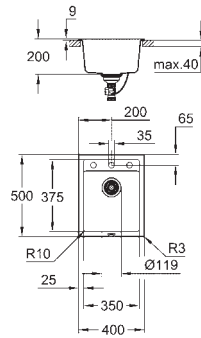

GROHE KOMPOZITNÍ DŘEZY

Objednací číslo

Barva

Cena (€) bez
DPH

31 650 AP0
31 650 AT0

granitová černá
granitová šedá

300,00
300,00

K700

Kompozitní dřez

model: K700 50-C 40/50 1.0

typ montáže: standardní

materiál: křemenný kompozit

GROHE Whisper speciální izolační vrstva

minimální velikost skříňky: 500 mm

rozměry 400 x 500 mm

velikost sektoru dřezu 350 x 375 x 200 mm

vnější průměr: R6, vnitřní průměr sektoru: R45

GROHE FastFixation rychlomontážní systém

velikost výřezu: 380 x 480 mm

výtok: automatický odtok s krytem

příslušenství obsahuje: automatický odtok s krytem, sítko na nečistoty,

možnost automatické odtokové soupravy (40 986 SD0)

množství upevňovacích prvků (standardní instalace): 6

odolnost vůči teplotám až do 180°C