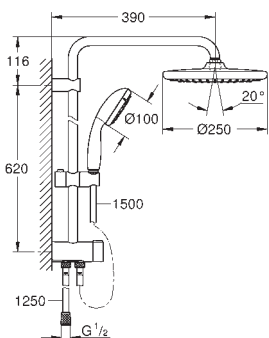

Vitalio Start System 250

Nástěnný Flex sprchový systém s přepínačem

set obsahuje:

horizontální sprchové rameno 390 mm, nastavitelné před instalací
přepínání mezi ruční sprchou, hlavovou sprchou nebo Eco nastavení hlavové sprchy

hlavová sprcha Vitalio Start 250 (26 815)

2 sprchové proudy (přes přepínač)

Rain, SmartRain

celochromová povrchová úprava

s otočným kloubem

otočný úhel cca 10°

GROHE EcoJoy 9,5 l/min omezovač průtoku

ruční sprcha Vitalio Start 100 (27 940)

sprchový proud

Rain

GROHE EcoJoy omezovač průtoku 5,7 l/min

výškově nastavitelná s kluzákem

vzdálenost mezi přepínačem a horním držákem: 620 mm

sprchová hadice VitalioFlex Trend 1500 mm

sprchová hadice VitalioFlex Trend 1250 mm

flexibilní instalace: připojení k vodovodní přípojce / nástěnné přípojce pro přívod vody s 1/2", k baterii nebo sprchové hadici 1250 mm

GROHE EcoJoy technologie pro nízkou

spotřebu vody a perfektní průtok

GROHE DreamSpray perfektní vodní paprsky

GROHE StarLight chromový povrch

GROHE SpeedClean - odstranění

vodního kamene přetřením

Vnitřní WaterGuide pro delší životnost

ShockProof silikonový kroužek proti poškození

způsobeném spadnutím sprchy

vhodné pro průtokové ohřívače od 18 kW

minimální průtok 7 l/min

doporučený minimální tlak vody 1,0 bar

Zákaznická edice