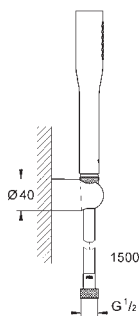

Vitalio Get Stick

Set s držákem na stěnu 1 proud

set obsahuje:

Vitalio Get ruční sprcha (27 458 000)

nástěnný držák sprchy (27 958)

sprchová hadice VitalioFlex Silver 1500 mm 1/2" x 1/2" (27 505 000)

GROHE EcoJoy 9,5 l/min omezovač průtoku

GROHE DreamSpray perfektní vodní paprsky

GROHE StarLight chromový povrch

GROHE SpeedClean - odstranění

vodního kamene přetřením

Vnitřní WaterGuide pro delší životnost

Twistfree - zabráňuje zkroucení

sprchové hadice

vhodné pro průtokové ohřivače vody