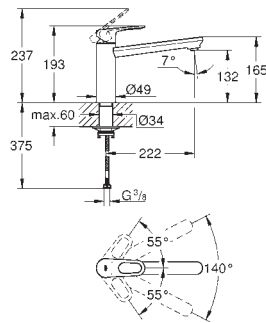

GROHE START LINES

Objednací číslo

Barva

Cena (€) bez
DPH

31 691 000

chrom

99,68

Start Flow

Páková dřezová baterie, DN 15

středně vysoká výpusť

jednootvorová montáž

GROHE StarLight chromový povrch

GROHE Longlife 35 mm keramická kartuše

GROHE Zero vedení vody uvnitř - bez niklu a olova

otočná výpusť

otočný úhel 140°

perlátor vyměnitelný pomocí mince

flexi připojovací hadičky

GROHE FastFixation Plus ultra rychlá a snadná instalace bez nutnosti použití nářadí

doporučený minimální tlak vody 1,0 bar