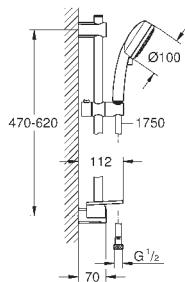

26 176 000

chrom

54,71

Vitalio Comfort 100 Set pro upevnění na zeď se 3 proudy

set obsahuje:

ruční sprcha Vitalio Comfort 100, 3 proudy (26 092)
nástěnný držák na stěnu Vitalio Universal, nenastavitelný (26 102)
sprchová hadice Vitalioflex Trend 1750 mm 1/2" x 1/2"
(28 742)