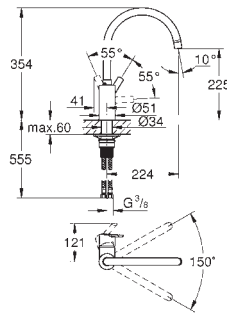

Páková dřezová baterie, DN 15

jednotvorová montáž
GROHE StarLight chromový povrch
keramická kartuše 28 mm s GROHE SilkMove
s integrovaným omezovačem teploty
profesionální sprška
s flexibilní hygienickou GROHFlex kitchen hadicí z materiálu santoprene
přepínání: perlátor/SpeedClean sprchový proud
automatické zpětné přepínání na perlátor
GROHE EasyDock M integrovaný magnet pro
jednoduché upevnění sprchové koncovky
otočná výpusť
úhel otočení 360°
zajištěno proti zpětnému toku
flexi přípojovací hadičky
rychlomontážní systém