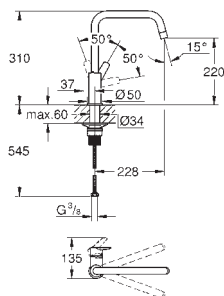

Objednáací číslo

Barva

Cena (€) bez
DPH

30 470 000
30 470 DC0

chrom
supersteel

163,37
212,38

Start

Páková dřezová baterie, DN 15

vysoká výpusť
jednootvorová montáž
GROHE StarLight chromový povrch
keramická kartuše 28 mm s GROHE SilkMove
GROHE Zero vedení vody uvnitř - bez niklu a olova
perlátor
otočná výpusť
otočný úhel 150°
flexi připojovací hadičky 3/8"
GROHE FastFixation Plus Rychloupevňovací systém