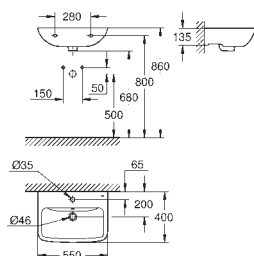

Start Edge Ceramic
Umývatko 45 cm
závěsné
1 otvor na baterii
s přepadem
450 x 350 mm
glazovaná hladká keramika

39 949 000

alpská bílá

76,76

Start Edge Ceramic
Závěsné umyvadlo 55 cm
závěsné
1 otvor na baterii
s přepadem
550 x 400 mm
glazovaná hladká keramika