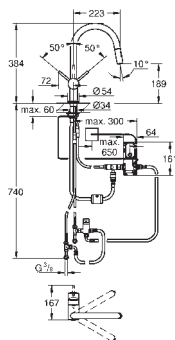

Minta Touch
Elektronická páková dřezová baterie DN 15

C - výpusť
jednotvorová montáž
Touch: spuštění vody v nastavené teplotě pomocí dotyku kůže
napájení lithiovou baterií 6 V, typ CR-P2
certifikace CE
magnetický ventil
pevně nastavený průtok
automatické bezpečnostní vypínání po 60 s (nastaveno z výroby)
zajištění IP 44
GROHE StarLight chromový povrch
keramická kartuše 46 mm s technologií **GROHE SilkMove**
vytahovací sprška Dualni
přepínání: perlátor/SpeedClean sprchový proud
otočná výpusť
úhel otočení 360°
zajištěno proti zpětnému toku
flexi připojovací hadičky
rychlomontážní systém

31 360 001
31 360 DC1

chrom
supersteel

682,33
887,03