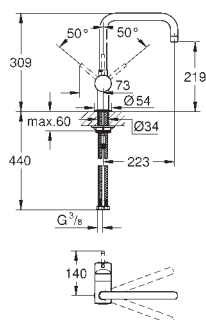

Minta

Páková dřezová baterie, DN 15

U-výpusť

jednootvorová montáž

GROHE StarLight povrch

keramická kartuše 46 mm s technologií

GROHE SilkMove

variabilně nastavitelný omezovač průtoku

volitelný otočný úhel: 0° / 150° / 360°

otočná výpusť

flexi připojovací hadičky

rychlomontážní systém

omezovač teploty na objednávku (46 308)

30 346 000

chrom

227,82