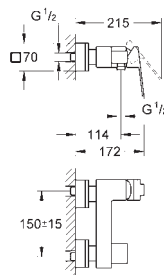

chrom

240,07

Sail Cube

Páková umyvadlová baterie DN 15, velikost S

jednootvorová montáž
kovová ovládací páka
GROHE SilkMove ES 28 mm keramická
kartuše s úspornou funkcí studeného startu
s omezovačem teplot
GROHE StarLight chromový povrch
GROHE EcoJoy perlátor 5,7 l/min
odtoková souprava DN 32
flexí připojovací hadičky
GROHE FastFixation Plus rychlomontážní systém