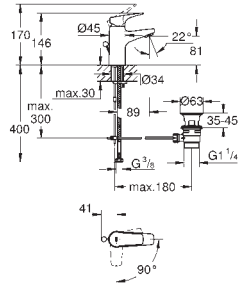

Start Flow

Páková umyvadlová baterie DN 15, velikost S

jednootvorová montáž
kovová ovládací páka
GROHE Longlife ES 28 mm keramická kartuše s úspornou funkcí studeného startu
GROHE StarLight chromový povrch
GROHE EcoJoy perlátor 5,7 l/min
rychlomontážní systém
odtoková souprava DN 32
flexi přípojovací hadičky

23 809 000

chrom

77,00