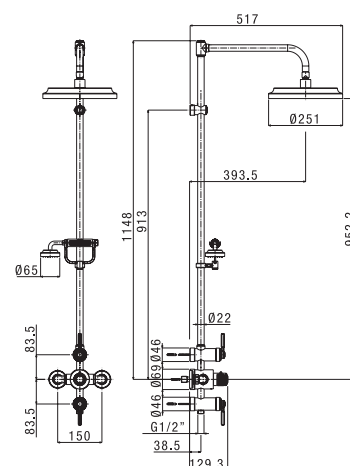

COLONNE DOCCIA SHOWER COLUMNS COLONNES DE DOUCHE

Il tubo della colonna doccia può essere tagliato
the riser of the shower column can be cut
le tube de la colonne de douche peut être coupée

LG 14RM2251

CR	PGS	POR	POI	POS
€1.650,00	€2.805,00	€2.970,00	€2.970,00	€2.970,00

colonna doccia monocomando
- soffione ø 250 mm
- doccia monogetto anticalcare

single-lever shower column,
- ø 250 mm shower head
- one spray handset anti-scale

colonne de douche monocommande,
- pomme de douche ø 250 mm
- douchette monojet anticalcaire

CR 023

CR 010

Il tubo della colonna doccia può essere tagliato
the riser of the shower column can be cut
le tube de la colonne de douche peut être coupée

LG 14RM2151

CR	PGS	POR	POI	POS
€1.870,00	€3.179,00	€3.366,00	€3.366,00	€3.366,00

colonna doccia termostatica
- soffione ø 250 mm
- doccia monogetto anticalcare

thermostatic shower column,
- ø 250 mm shower head
- one spray handset anti-scale

colonne de douche thermostatique
- pomme de douche ø 250 mm
- douchette monojet anticalcaire

CR 150

VT 008SX - VT 008DX