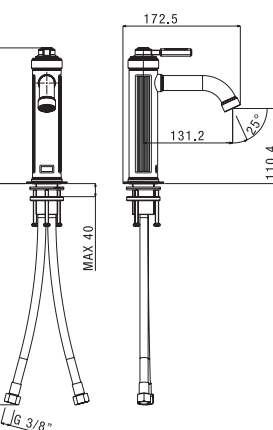

**LAVABO E BIDET BASIN AND BIDET LAVABO ET BIDET**

scarico "click clack" a fine gamma  
*"click clack" waste at the end of serie*  
 vidage "click clack" en fin de gamme

**LG 14176/S**

CR	PGS	POR	POI	POS
€ 445,00	€ 757,00	€ 801,00	€ 801,00	€ 801,00