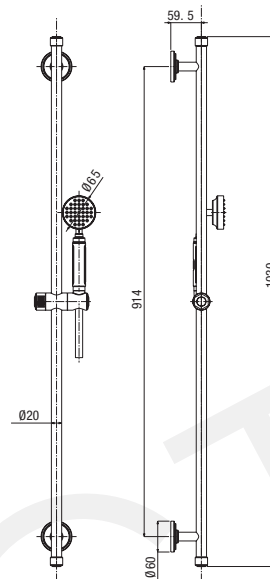

slide rail kit, 100 cm tube, one spray anti-scale handset, PVC shower hose 150 cm

kit barre de douche, barre 100 cm, douchette monojet anticalcaire, flexible PVC 150 cm

**BD 051**

CR	PGS	POR	POI	POS
€ 110,00	€ 187,00	€ 198,00	€ 198,00	€ 198,00

braccio doccia 350 mm ø 24 mm

shower arm 350 mm ø 24 mm

bras de douche 350 mm ø 24 mm

**BD 052**

CR	PGS	POR	POI	POS
€ 58,00	€ 99,00	€ 104,00	€ 104,00	€ 104,00

braccio doccia a soffitto 200 mm

ceiling shower arm 200 mm