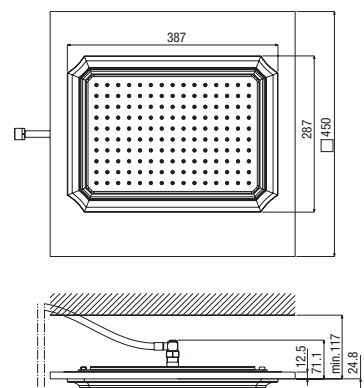

GR R301

€ 1.350,00

soffione in acciaio inox con struttura in Eulithe*, fissaggio a soffitto, getto a pioggia, **frame rettangolare**
stainless steel shower head with Eulithe frame, ceiling concealed, rain jet, **rectangular frame***
pomme de douche en acier inox avec structure en Eulithe*, fixation à plafond, jet de pluie, frame **rectangulaire**