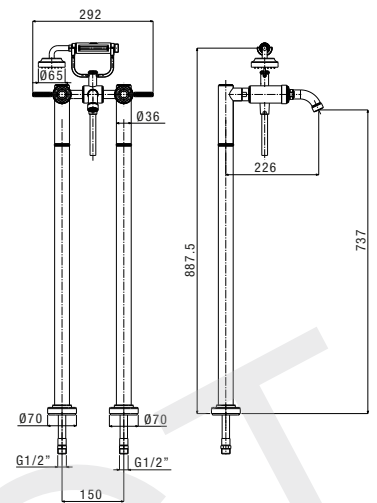

**AC 335**

€ 150,00

base per fissaggio a pavimento  
*base for floor mounting*  
 base pour fixation à étage

VT 008SX - VT 008DX

LG 14604 POI

parte incasso compresa  
built-in mixer body included  
boîtier d'encastrement fourni