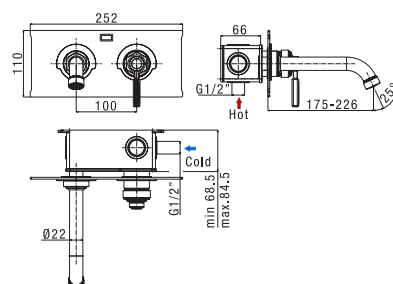

monocomando lavabo incasso, bocca 170 mm  
*concealed single-lever basin mixer, 170 mm spout*  
 lavabo mural monocommande encastré, bec 170 mm

**LG 14875...23**

CR	PGS	POR	POI	POS
€ 640,00	€ 1.088,00	€ 1.152,00	€ 1.152,00	€ 1.152,00

monocomando lavabo incasso, bocca 230 mm  
*concealed single-lever basin mixer, 230 mm spout*  
 lavabo mural monocommande encastré, bec 230 mm

**CR 023**