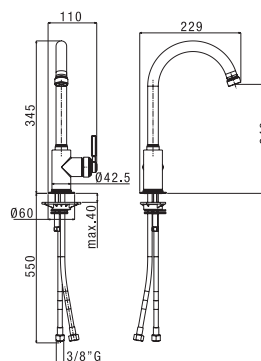

FINITURE FINISHES FINITIONS

CR cromo | chrome | chromé |

PGS gun metal spazzolato PVD | brushed gun metal PVD | gun metal brossé PVD |

POR oro PVD | gold PVD | doré PVD |

POI oro inglese PVD | english gold PVD | or anglais PVD |

POS oro spazzolato PVD | brushed gold PVD | or brossé PVD |

LG 14892

CR	PGS	POR	POI	POS
€ 640,00	€ 1.088,00	€ 1.152,00	€ 1.152,00	€ 1.152,00

batteria lavabo tre fori a muro
concealed three holes basin mixer
mélangeur lavabo mural encastré trois trous

VT 008SX - VT 008DX

LG 14201/S

CR	PGS	POR	POI	POS
€ 445,00	€ 757,00	€ 801,00	€ 801,00	€ 801,00

monocomando bidet, senza scarico
single-lever bidet mixer, without waste
bidet monocommande, sans vidage

CR 045

LG 14621

CR	PGS	POR	POI	POS
€ 540,00	€ 918,00	€ 972,00	€ 972,00	€ 972,00

batteria bidet tre fori, senza scarico
three holes bidet mixer, without waste
mélangeur bidet trois trous, sans vidage

VT 008SX - VT 008DX

CUCINA SINK EVIER

LG 14283

CR	PGS	POR	POI	POS
€ 270,00	€ 459,00	€ 486,00	€ 486,00	€ 486,00

monocomando lavello
single-lever sink mixer
évier monocommande

CR 023