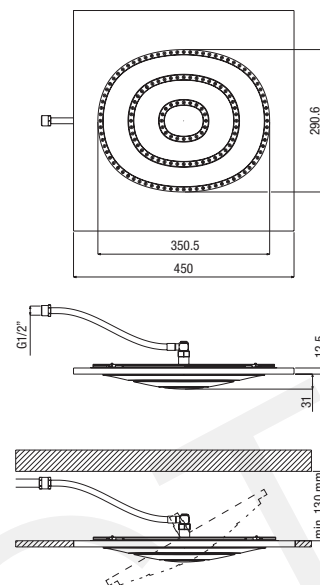

pomme de douche en acier inox avec structure en Eulithe\*, fixation à plafond, jet de pluie, **ovale tridimensionnel**

peso complessivo *total Weight* poids total 4,1 kg