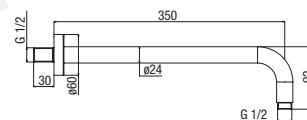

FINITURE FINISHES FINITIONS

CR cromo | chrome | chromé |

PGS gun metal spazzolato PVD | brushed gun metal PVD | gun metal brossé PVD |

POR oro PVD | gold PVD | doré PVD |

POI oro inglese PVD | english gold PVD | or anglais PVD |

POS oro spazzolato PVD | brushed gold PVD | or brossé PVD |

ACCESSORI ACCESSORIES ACCESSOIRES

KI 105

CR	PGS	POR	POI	POS
€ 432,00	€ 734,00	€ 778,00	€ 778,00	€ 778,00

kit saliscendi, asta 100 cm, doccia monogetto anticalcare, flessibile PVC 150 cm

slide rail kit, 100 cm tube, one spray anti-scale handset, PVC shower hose 150 cm

kit barre de douche, barre 100 cm, douchette monojet anticalcaire, flexible PVC 150 cm

BD 051

CR	PGS	POR	POI	POS
€ 110,00	€ 187,00	€ 198,00	€ 198,00	€ 198,00

braccio doccia 350 mm ø 24 mm

shower arm 350 mm ø 24 mm

bras de douche 350 mm ø 24 mm

BD 052

CR	PGS	POR	POI	POS
€ 58,00	€ 99,00	€ 104,00	€ 104,00	€ 104,00

braccio doccia a soffitto 200 mm

ceiling shower arm 200 mm

bras de douche à plafond 200 mm

BD 053

CR	PGS	POR	POI	POS
€ 52,00	€ 88,00	€ 94,00	€ 94,00	€ 94,00

braccio doccia a soffitto 100 mm

ceiling shower arm 100 mm

bras de douche à plafond 100 mm

SF 190

CR	PGS	POR	POI	POS
€ 480,00	€ 816,00	€ 864,00	€ 864,00	€ 864,00

soffione doccia ø 250 mm, anticalcare, METAL

ø 250 mm, shower head, antiscala, METAL

pomme de douche ø 250 mm, anticalcaire, METAL