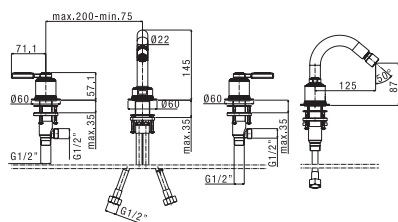

VT 008SX - VT 008DX