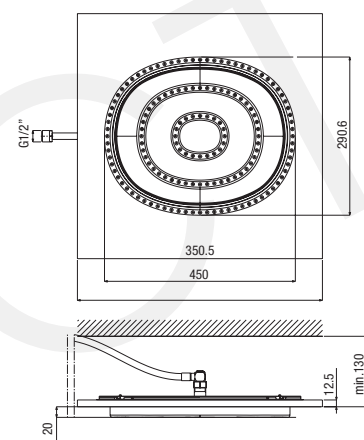

new

GR O303

€ 1.250,00

soffione in acciaio inox con struttura in Eulithe*, fissaggio a soffitto, getto a pioggia, **versione combo**
stainless steel shower head with Eulithe frame, ceiling concealed, rain jet, **combo version***

pomme de douche en acier inox avec structure en Eulithe*, fixation à plafond, jet de pluie, **version combo**