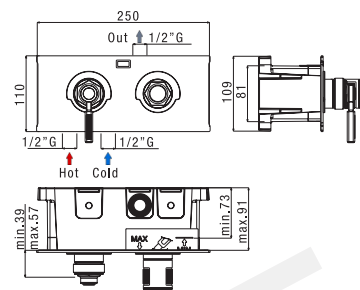

LG 14L863

CR	PGS	POR	POI	POS
€940,00	€1.598,00	€1.692,00	€1.692,00	€1.692,00

monocomando doccia incasso **due uscite**
concealed single-lever shower valve **two outlets**
douche monocommande encastré **deux sorties**