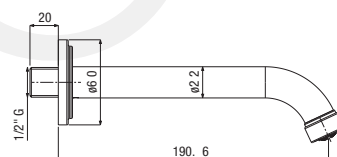

## AC 333

CR	PGS	POR	POI	POS
€ 240,00	€ 408,00	€ 432,00	€ 432,00	€ 432,00

bocca a muro per vasca  
*wall mounted bath spout*  
 bec mural pour baignoire