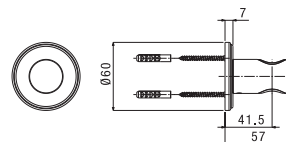

FINITURE FINISHES FINITIONS

CR cromo | *chrome* | chromé |

PGS gun metal spazzolato PVD | *brushed gun metal PVD* | gun metal brossé PVD |

POR oro PVD | *gold PVD* | doré PVD |

POI oro inglese PVD | *english gold PVD* | or anglais PVD |

POS oro spazzolato PVD | *brushed gold PVD* | or brossé PVD |

SM 019

CR	PGS	POR	POI	POS
€ 55,00	€ 94,00	€ 99,00	€ 99,00	€ 99,00

supporto doccia
shower bracket
support douchette

SC 010

CR	PGS	POR	POI	POS
€ 25,00	€ 43,00	€ 45,00	€ 45,00	€ 45,00

scarico click-clack
click -clack waste
vidage click-clack

AC 324

CR	PGS	OR	OI	OS
€ 125,00	€ 213,00	€ 225,00	€ 225,00	€ 225,00

sifone per lavabo 1"1/4
1"1/4 basin siphon
siphon pour lavabo 1"1/4

FL 120

CR	PGS	OR	OI	OS
€ 17,00	€ 60,00	€ 70,00	€ 70,00	€ 70,00

flexibile doccia PVC metallizzato 1/2"F x 1/2"F conico/conico
shower hose silver PVC 1/2"F x 1/2"F conical/conical nuts
flexible de douche PVC métallisé écrous
conique/conique 1/2"Fx1/2"F