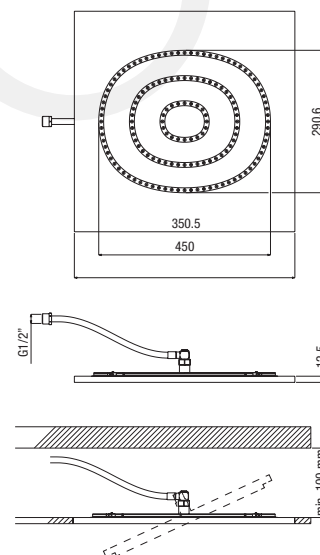

pomme de douche en acier inox avec structure en Eulithe\*, fixation à plafond, jet de pluie, **ovale tridimensionnel**

peso complessivo *total Weight* poids total 4,1 kg

pomme de douche en acier inox avec structure en Eulithe\*, fixation à plafond, jet de pluie, **ovale plat**

peso complessivo *total Weight* poids total 3,8 kg