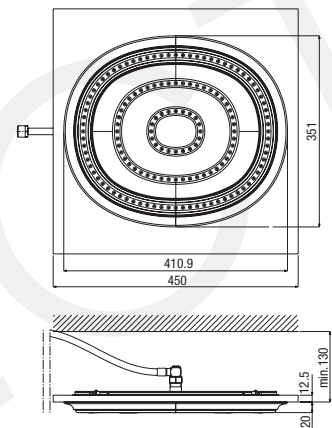

pomme de douche en acier inox avec structure en Eulithe\*, fixation à plafond, jet de pluie, **ovale plat**

peso complessivo *total Weight* poids total 3,8 kg

pomme de douche en acier inox avec structure en Eulithe\*, fixation à plafond, jet de pluie, **carré plat**

peso complessivo *total Weight* poids total 3,8 kg

new

GR O302

€ 1.350,00

soffione in acciaio inox con struttura in Eulithe\*, fissaggio a soffitto, getto a pioggia, **frame ovale**  
*stainless steel shower head with Eulithe\* frame, ceiling concealed, rain jet, **oval frame***  
pomme de douche en acier inox avec structure en Eulithe\*, fixation à plafond, jet de pluie, **frame ovale**