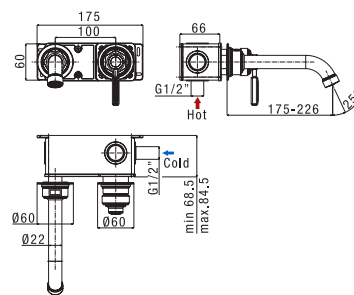

FINITURE FINISHES FINITIONS

CR cromo | chrome | chromé |

PGS gun metal spazzolato PVD | brushed gun metal PVD | gun metal brossé PVD |

POR oro PVD | gold PVD | doré PVD |

POI oro inglese PVD | english gold PVD | or anglais PVD |

POS oro spazzolato PVD | brushed gold PVD | or brossé PVD |

LG 14177/S

CR	PGS	POR	POI	POS
€ 550,00	€ 935,00	€ 990,00	€ 990,00	€ 990,00

monocomando lavabo alto, senza scarico
single-lever tall basin mixer, without waste
lavabo monocommande haut, sans vidage

CR 045

LG 14876...17

CR	PGS	POR	POI	POS
€ 540,00	€ 918,00	€ 972,00	€ 972,00	€ 972,00

monocomando lavabo incasso, bocca 170 mm
concealed single-lever basin mixer, 170 mm spout
lavabo mural monocommande encastré, bec 170 mm

LG 14876...23

CR	PGS	POR	POI	POS
€ 560,00	€ 952,00	€ 1.008,00	€ 1.008,00	€ 1.008,00

monocomando lavabo incasso, bocca 230 mm
concealed single-lever basin mixer, 230 mm spout
lavabo mural monocommande encastré, bec 230 mm

CR 023

LG 14875...17

CR	PGS	POR	POI	POS
€ 620,00	€ 1.054,00	€ 1.116,00	€ 1.116,00	€ 1.116,00

monocomando lavabo incasso, bocca 170 mm
concealed single-lever basin mixer, 170 mm spout
lavabo mural monocommande encastré, bec 170 mm

LG 14875...23

CR	PGS	POR	POI	POS
€ 640,00	€ 1.088,00	€ 1.152,00	€ 1.152,00	€ 1.152,00

monocomando lavabo incasso, bocca 230 mm
concealed single-lever basin mixer, 230 mm spout
lavabo mural monocommande encastré, bec 230 mm

CR 023