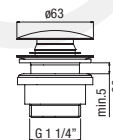

**SM 019**

CR	PGS	POR	POI	POS
€ 55,00	€ 94,00	€ 99,00	€ 99,00	€ 99,00

supporto doccia  
*shower bracket*  
support douchette

**SC 010**

CR	PGS	POR	POI	POS
€ 25,00	€ 43,00	€ 45,00	€ 45,00	€ 45,00

scarico click-clack  
*click -clack waste*  
vidage click-clack