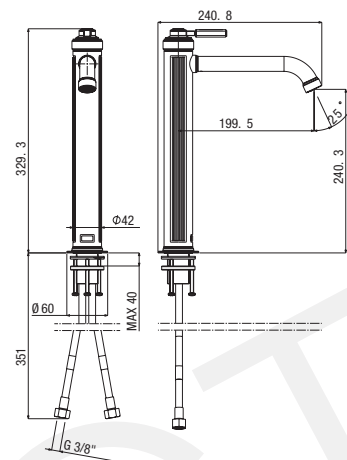

monocomando lavabo alto, senza scarico  
*single-lever tall basin mixer, without waste*  
 lavabo monocommande haut, sans vidage

**CR 045**

**LG 14876...17**

CR	PGS	POR	POI	POS
€ 540,00	€ 918,00	€ 972,00	€ 972,00	€ 972,00