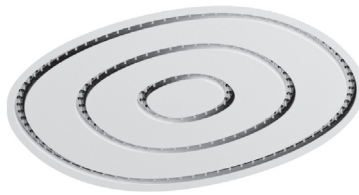

**AC 324**

CR	PGS	OR	OI	OS
€ 125,00	€ 213,00	€ 225,00	€ 225,00	€ 225,00

sifone per lavabo 1"1/4  
*1"1/4 basin siphon*  
siphon pour lavabo 1"1/4

**FL 120**

CR	PGS	OR	OI	OS
€ 17,00	€ 60,00	€ 70,00	€ 70,00	€ 70,00

flexibile doccia PVC metallizzato 1/2"F x 1/2"F conico/conico  
*shower hose silver PVC 1/2"F x 1/2"F conical/conical nuts*  
flexible de douche PVC métallisé écrous  
conique/conique 1/2"Fx1/2"F

3D oval