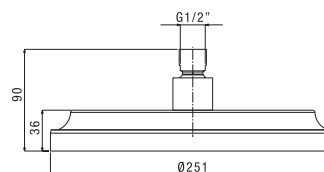

SF 190

CR	PGS	POR	POI	POS
€ 480,00	€ 816,00	€ 864,00	€ 864,00	€ 864,00

soffione doccia ø 250 mm, anticalcare, METAL

ø 250 mm, shower head, antiscala, METAL

pomme de douche ø 250 mm, anticalcaire, METAL