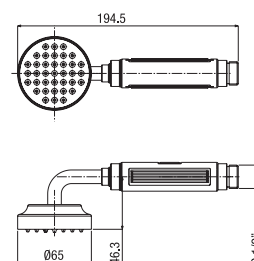

DC 071

CR	PGS	POR	POI	POS
€ 220,00	€ 374,00	€ 396,00	€ 396,00	€ 396,00

doccia monogetto anticalcare
one spray handset anti-scale
douchette monojet anticalcaire