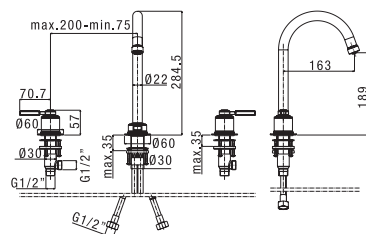

VT 008SX - VT 008DX