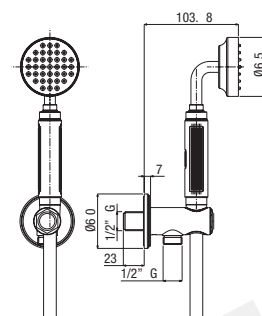

KI 104

CR	PGS	POR	POI	POS
€ 320,00	€ 544,00	€ 576,00	€ 576,00	€ 576,00

kit doccia comprensivo di:
doccia monogetto anticalcare
- supporto doccia con presa acqua
- flessibile doccia PVC

handset kit including:
- one spray handset anti-scale
- shower bracket with water outlet
- shower hose PVC

kit douchette comprenant:
- douchette monojet anticalcaire
- support douchette avec prise eau
- flexible de douche PVC