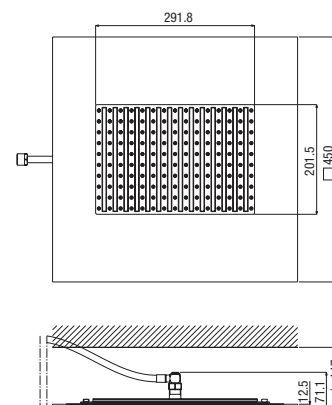

new

GR R201

€ 1.130,00

soffione in acciaio inox con struttura in Eulithe*, fissaggio a soffitto, getto a pioggia, **versione grid**
stainless steel shower head with Eulithe frame, ceiling concealed, rain jet, **grid version***

pomme de douche en acier inox avec structure en Eulithe*, fixation à plafond, jet de pluie, **version grid**