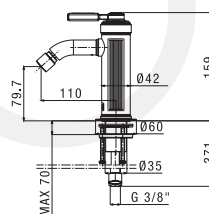

FINITURE FINISHES FINITIONS

CR cromo | chrome | chromé |

PGS gun metal spazzolato PVD | brushed gun metal PVD | gun metal brossé PVD |

POR oro PVD | gold PVD | doré PVD |

POI oro inglese PVD | english gold PVD | or anglais PVD |

POS oro spazzolato PVD | brushed gold PVD | or brossé PVD |

LG 14892

CR	PGS	POR	POI	POS
€ 640,00	€ 1.088,00	€ 1.152,00	€ 1.152,00	€ 1.152,00

batteria lavabo tre fori a muro
concealed three holes basin mixer
mélangeur lavabo mural encastré trois trous

VT 008SX - VT 008DX

LG 14201/S

CR	PGS	POR	POI	POS
€ 445,00	€ 757,00	€ 801,00	€ 801,00	€ 801,00

monocomando bidet, senza scarico
single-lever bidet mixer, without waste
bidet monocommande, sans vidage

CR 045

LG 14621

CR	PGS	POR	POI	POS
€ 540,00	€ 918,00	€ 972,00	€ 972,00	€ 972,00

batteria bidet tre fori, senza scarico
three holes bidet mixer, without waste
mélangeur bidet trois trous, sans vidage

VT 008SX - VT 008DX

CUCINA SINK EVIER

LG 14283

CR	PGS	POR	POI	POS
€ 270,00	€ 459,00	€ 486,00	€ 486,00	€ 486,00

monocomando lavello
single-lever sink mixer
évier monocommande

CR 023