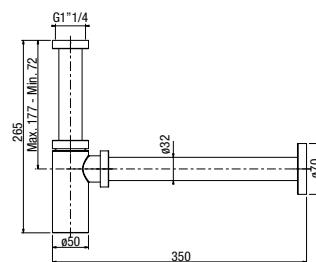

FL 120

CR	PGS	OR	OI	OS
€ 17,00	€ 60,00	€ 70,00	€ 70,00	€ 70,00

flexibile doccia PVC metallizzato 1/2"F x 1/2"F conico/conico
shower hose silver PVC 1/2"F x 1/2"F conical/conical nuts
flexible de douche PVC métallisé écrous
conique/conique 1/2"Fx1/2"F