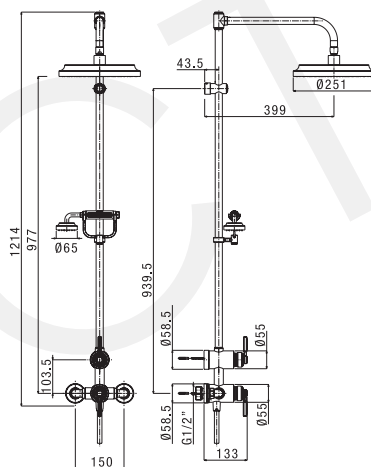

Il tubo della colonna doccia può essere tagliato
the riser of the shower column can be cut
le tube de la colonne de douche peut être coupée

LG 14RM2151

CR	PGS	POR	POI	POS
€1.870,00	€3.179,00	€3.366,00	€3.366,00	€3.366,00

colonna doccia termostatica
- soffione ø 250 mm
- doccia monogetto anticalcare

thermostatic shower column,
- ø 250 mm shower head
- one spray handset anti-scale

colonne de douche thermostatique
- pomme de douche ø 250 mm
- douchette monojet anticalcaire

CR 150

VT 008SX - VT 008DX