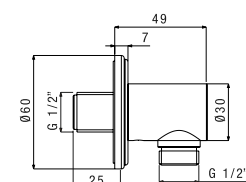

AC 334

CR	PGS	POR	POI	POS
€ 45,00	€ 77,00	€ 81,00	€ 81,00	€ 81,00

presa acqua, **ottone**
water outlet, brass
prise eau, **laiton**