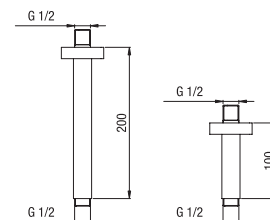

BD 052

CR	PGS	POR	POI	POS
€ 58,00	€ 99,00	€ 104,00	€ 104,00	€ 104,00

braccio doccia a soffitto 200 mm

ceiling shower arm 200 mm

bras de douche à plafond 200 mm