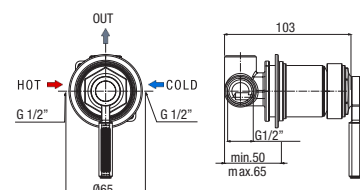

LG 14B861

CR	PGS	POR	POI	POS
€190,00	€323,00	€342,00	€342,00	€342,00

monocomando incasso **una uscita**
concealed single-lever mixer **one outlet**
monocommande encastré **une sortie**