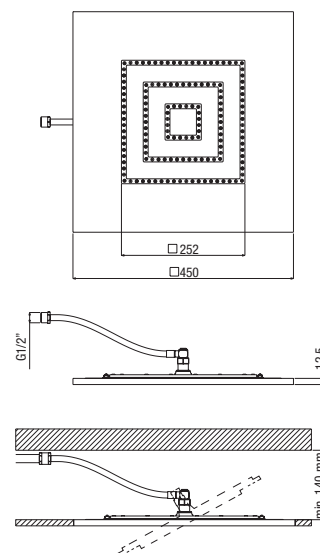

GR O301

€ 1.250,00

soffione in acciaio inox con struttura in Eulithe*, fissaggio a soffitto, getto a pioggia, **ovale tridimensionale**
stainless steel shower head with Eulithe* frame, ceiling concealed, rain jet, tridimensional oval

pomme de douche en acier inox avec structure en Eulithe*, fixation à plafond, jet de pluie, **ovale tridimensionnel**

peso complessivo *total Weight* poids total 4,1 kg

GR O201

€ 1.030,00

soffione in acciaio inox con struttura in Eulithe*, fissaggio a soffitto, getto a pioggia, **ovale piatto**
stainless steel shower head with Eulithe* frame, ceiling concealed, rain jet, flat oval

pomme de douche en acier inox avec structure en Eulithe*, fixation à plafond, jet de pluie, **ovale plat**

peso complessivo *total Weight* poids total 3,8 kg

GR Q201

€ 1.030,00

soffione in acciaio inox con struttura in Eulithe*, fissaggio a soffitto, getto a pioggia, **quadrato piatto**
stainless steel shower head with Eulithe* frame, ceiling concealed, rain jet, flat squared

pomme de douche en acier inox avec structure en Eulithe*, fixation à plafond, jet de pluie, **carré plat**

peso complessivo *total Weight* poids total 3,8 kg