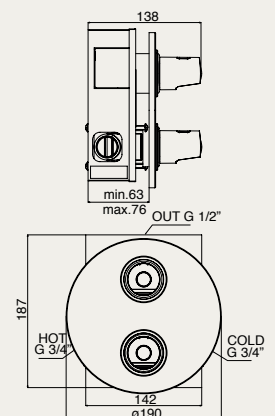

SPL 72161 CR

termostatico doccia incasso con rubinetto regolazione portata
concealed thermostatic shower valve with stop cock
douche thermostatique encastré avec robinet d'arrêt