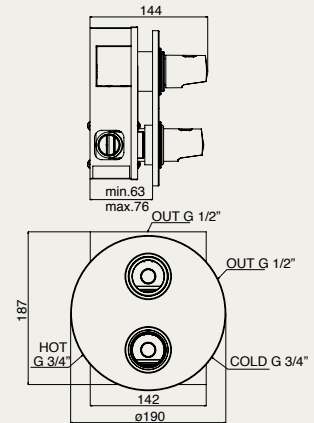

SPL 72163 CR

termostatico doccia incasso
con deviatore ceramico **due uscite** e regolazione portata
*concealed thermostatic shower valve
with two outlets ceramic diverter and stop*

douche thermostatique encastré
avec sélecteur céramique **deux sorties** et réglage débit