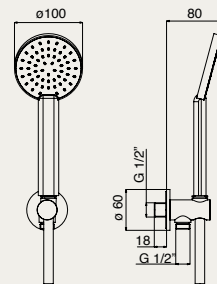

handset kit including:

- one spray handset anti-scale ø 100 mm.
with **AIRmix** saving system
- shower bracket, **ABS**
- "flexeco" shower hose silver PVC, 150 cm.

kit douchette comprenant:

- douchette monojet anticalcaire ø 100 mm. avec système **AIRmix**
- support douchette, **ABS**
- flexible de douche "flexeco" PVC métallisé 150 cm.

KI 060 CR

kit doccia comprensivo di:
- doccia monogetto anticalcare con sistema **AIRmix** ø 100 mm.
- supporto doccia con presa acqua, **ottone**
- flessibile doccia "flexeco" PVC metallizzato 150 cm.

handset kit including:

- one spray handset anti-scale ø 100 mm.
with **AIRmix** saving system
- shower bracket with water outlet, **brass**
- "flexeco" shower hose silver PVC, 150 cm.

kit douchette comprenant:

- douchette monojet anticalcaire ø 100 mm. avec système **AIRmix**
- support douchette avec prise eau, **laiton**
- flexible de douche "flexeco" PVC métallisé 150 cm.

AC 225 CR

bocca a muro per vasca
wall mounted bath spout
bec mural pour baignoire