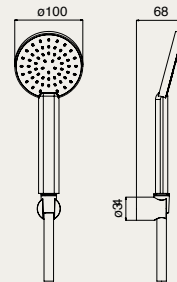

douche thermostatique encastré
avec sélecteur céramique **deux sorties** et réglage débit

ACCESSORI

ACCESSORIES ACCESSOIRES

KI 051 CR

kit doccia comprensivo di:
- doccia monogetto anticalcare con sistema **AIRmix** ø 100 mm.
- supporto doccia, **ABS**
- flessibile doccia "flexeco" PVC metallizzato 150 cm.

handset kit including:

- one spray handset anti-scale ø 100 mm.
with **AIRmix** saving system
- shower bracket, **ABS**
- "flexeco" shower hose silver PVC, 150 cm.

kit douchette comprenant:

- douchette monojet anticalcaire ø 100 mm. avec système **AIRmix**
- support douchette, **ABS**
- flexible de douche "flexeco" PVC métallisé 150 cm.