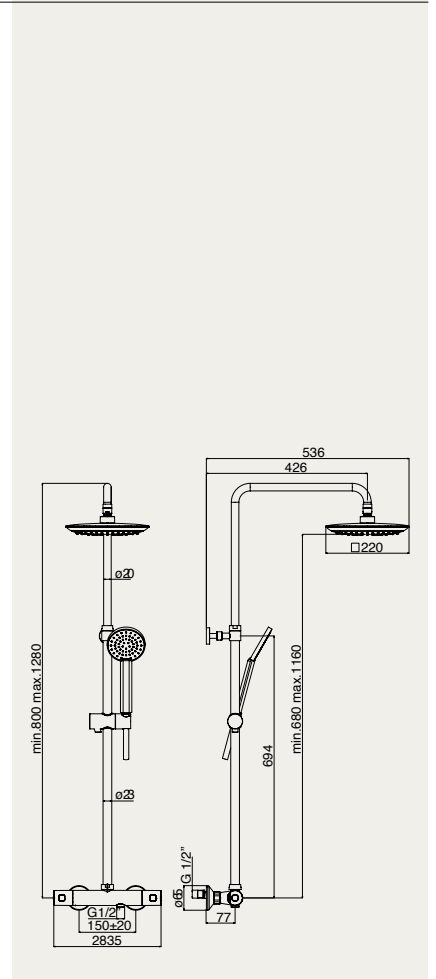

SPL 72SP7151 CR

1. colonna doccia termostatica,
2. **telescopica**
   - deviazione integrata,
   - soffione 220x220 mm. **ABS**,
   - doccia monogetto ø 100 mm. con sistema **AIRmix**
3. *thermostatic shower column,*
4. **adjustable**
   - *integrated diverter,*
   - *220x220 mm. shower head **ABS**,*
   - *one spray handset ø 100 mm. with **AIRmix** saving system*
5. colonne de douche thermostatique,
6. **téléscopique**
   - inverseur intégré,
   - pomme de douche 220x220 mm. **ABS**,
   - douchette monojet ø 100 mm. avec système **AIRmix**