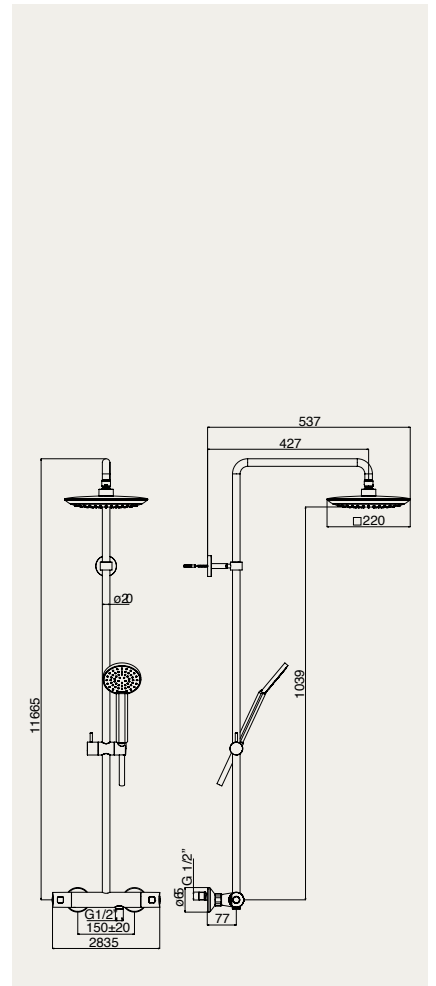

SPL 72SP2151 CR

1. colonna doccia termostatica,
2. deviazione integrata,
   - soffione 220x220 mm. **ABS**,
   - doccia monogetto ø 100 mm. con sistema **AIRmix**
3. *thermostatic shower column,*
4. *integrated diverter,*
   - *220x220 mm. shower head **ABS**,*
   - *one spray handset ø 100 mm. with **AIRmix** saving system*
5. colonne de douche thermostatique,
6. inverseur intégré,
   - pomme de douche 220x220 mm. **ABS**,
   - douchette monojet ø 100 mm. avec système **AIRmix**