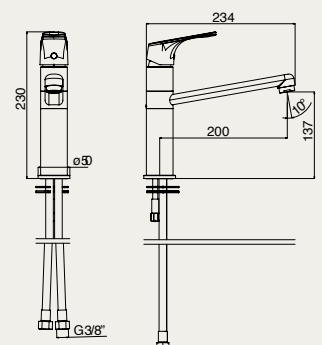

SPL 72382 CR

monocomando lavello
single-lever sink mixer
évier monocommande