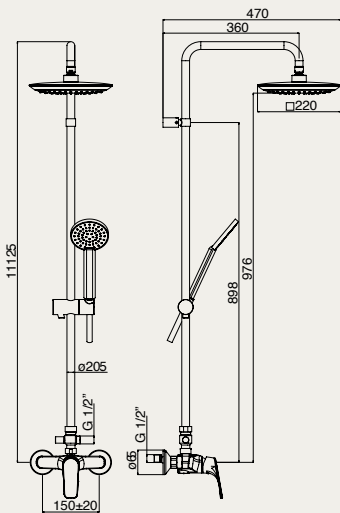

monocomando lavello
single-lever sink mixer
 évier monocommande

COLONNE DOCCIA

SHOWER COLUMNS
COLONNES DE DOUCHE

Ø 20,5 mm

monocomando
single-lever
 monocommande

ECOstop

SPL 72SP2251 CR

colonna doccia monocomando,
 - deviatore meccanico,
 - soffione 220x220 mm. **ABS**,
 - doccia monogetto ø 100 mm. con sistema **AIRmix**
single-lever shower column,
 - *mechanical diverter,*
 - *220x220 mm. shower head ABS,*
 - *one spray handset ø 100 mm. with AIRmix saving system*
 colonne de douche monocommande,
 - inverseur mécanique,
 - pomme de douche 220x220 mm. **ABS**,
 - douchette monojet ø 100 mm. avec système **AIRmix**

SPL 72SP2151 CR

- colonna doccia termostatica,
- deviazione integrata,
 - soffione 220x220 mm. **ABS**,
 - doccia monogetto ø 100 mm. con sistema **AIRmix**
- thermostatic shower column,*
- *integrated diverter,*
 - *220x220 mm. shower head **ABS**,*
 - *one spray handset ø 100 mm. with **AIRmix** saving system*
- colonne de douche thermostatique,
- inverseur intégré,
 - pomme de douche 220x220 mm. **ABS**,
 - douchette monojet ø 100 mm. avec système **AIRmix**

SPL 72SP7151 CR

- colonna doccia termostatica,
- **telescopica**
 - deviazione integrata,
 - soffione 220x220 mm. **ABS**,
 - doccia monogetto ø 100 mm. con sistema **AIRmix**
- thermostatic shower column,*
- **adjustable**
 - *integrated diverter,*
 - *220x220 mm. shower head **ABS**,*
 - *one spray handset ø 100 mm. with **AIRmix** saving system*
- colonne de douche thermostatique,
- **téléscopique**
 - inverseur intégré,
 - pomme de douche 220x220 mm. **ABS**,
 - douchette monojet ø 100 mm. avec système **AIRmix**