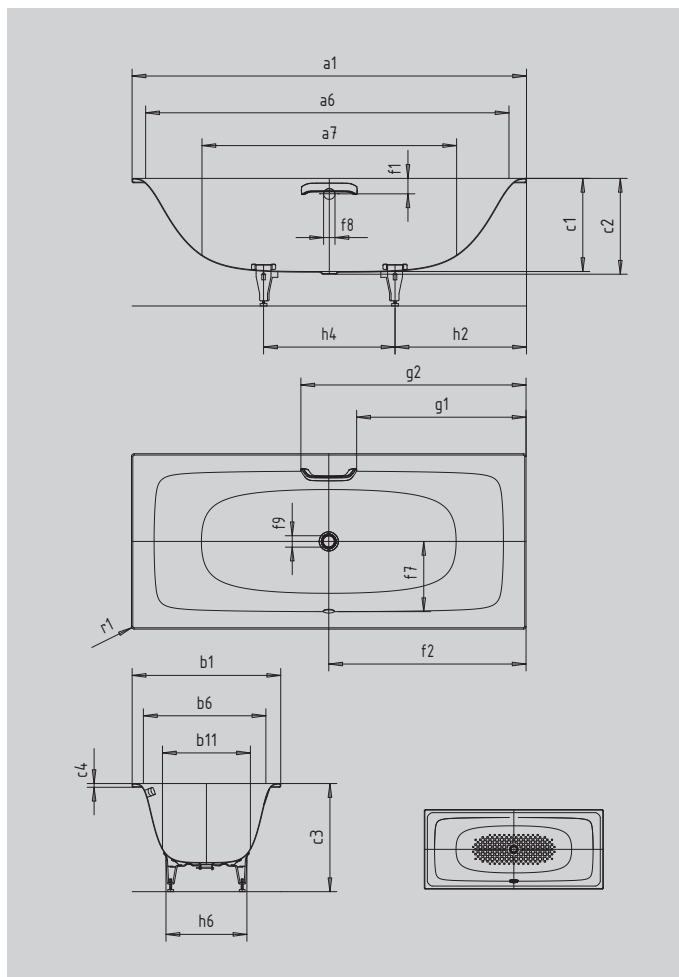

# SILENIO

- vana se plynule a harmonicky integruje do vaší koupelny
- ergonomicky plynoucí vnitřní tvar zve k uvolňující koupeli
- v nabídce také s madlem
- koupání ve dvou: dvě identické zadové opěrky a středový odpad
- ze smaltované oceli KALDEWEI
- designed by Anke Salomon

Ilustrační obrázek

## MADLO DECENTNÍ OPULENCE

Model		674
Vnější délka	$a_1$	1700 mm
Vnitřní délka (nahore)	$a_6$	1576 mm
Vnitřní délka (dole)	$a_7$	1112 mm
Vnější šířka	$b_1$	750 mm
Vnitřní šířka (nahore)	$b_6$	626 mm
Vnitřní šířka (dole)	$b_{11}$	423 mm
Vnitřní hloubka	$c_1$	400 mm
Hloubka včetně odtokového otvoru	$c_2$	410 mm
Výška s nohami	$c_3$	544 - 583 mm
Výška okraje	$c_4$	20 mm
Vzdálenost horní hrany od středu přepadového otvoru	$f_1$	70 mm
Vzdálenost okraje vany od středu odtokového otvoru	$f_2$	850 mm
Vzdálenost středu odtokového otvoru a přepadového otvoru	$f_7$	293 mm
Průměr přepadového otvoru	$f_8$	Ø 52 mm
Průměr odtokového otvoru	$f_9$	Ø 52 mm
Vzdálenost od okraje vany (v nohách) od bližšího konce madla	$g_1$	722 mm
Vzdálenost okraje vany (v nohách) od vzdálenějšího konce madla	$g_2$	978 mm
Vzdálenost okraje vany na straně noh od středu noh	$h_2$	566 mm
Vzdálenost mezi nohami	$h_4$	568 mm
Max. šířka noh	$h_6$	340 mm
Vnější poloměr	$r_1$	12 mm
Užitečný objem		96 l
Čistá hmotnost		44 kg
Celoplošný antislip		780 x 252 mm