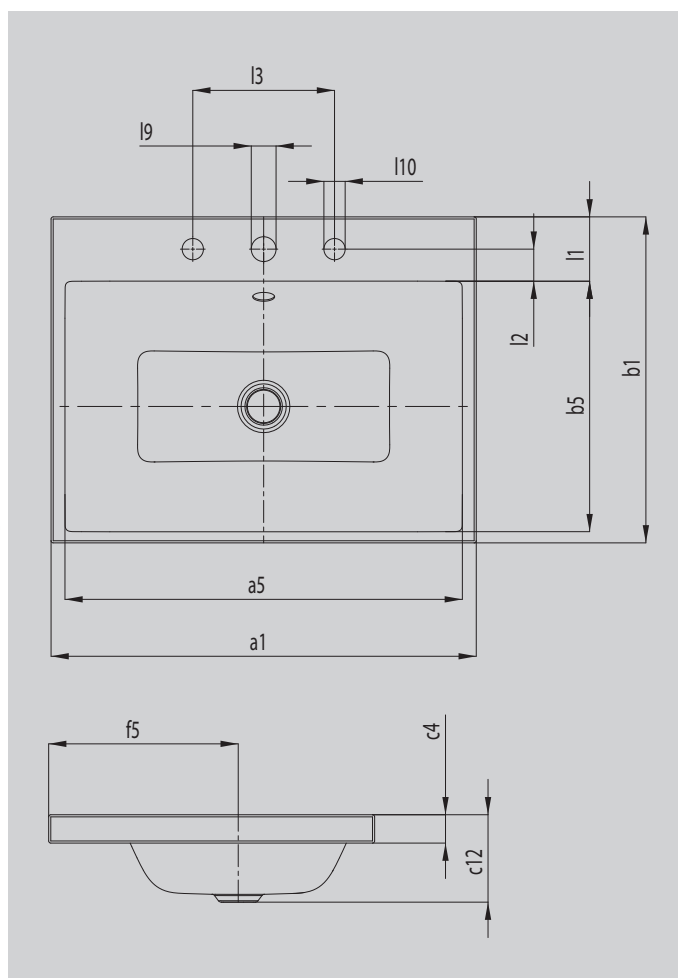

PURO

UMYVADLO NA DESKU

(VÝŠKA OKRAJE 40 MM)

- elegantní obdélníkové umyvadlo v klasicky puristickém designu
- redukované přesné okraje
- velkoryse dimenzovaný vnitřní prostor
- čistý a nadčasový tvar
- vhodné k vanám série PURO
- designed by Anke Salomon

Ilustrační obrázek

Model		3154
Vnější délka	a_1	600 mm
Vnitřní délka	a_5	561 mm
Vnější šířka	b_1	460 mm
Vnitřní šířka	b_5	354 mm
Výška okraje	c_4	40 mm
Vzdálenost horní plochy umyvadla od spodního okraje odtokového otvoru	c_{12}	125 mm
Vzdálenost vnější hrany od středu odtokového otvoru	f_5	268 mm
Hloubka okraje pro armatury	l_1	91 mm
Vzdálenost otvoru pro armatury od vnitřního okraje	l_2	45 mm
Vzdálenost vnějších otvorů pro armatury (u tříotvorových armatur)	l_3	200 mm
Průměr prostředního otvoru pro armaturu	l_9	Ø 35 mm
Průměr vnějších otvorů pro armatury (u tříotvorových armatur)	l_{10}	Ø 30 mm
Čistá hmotnost		8 kg