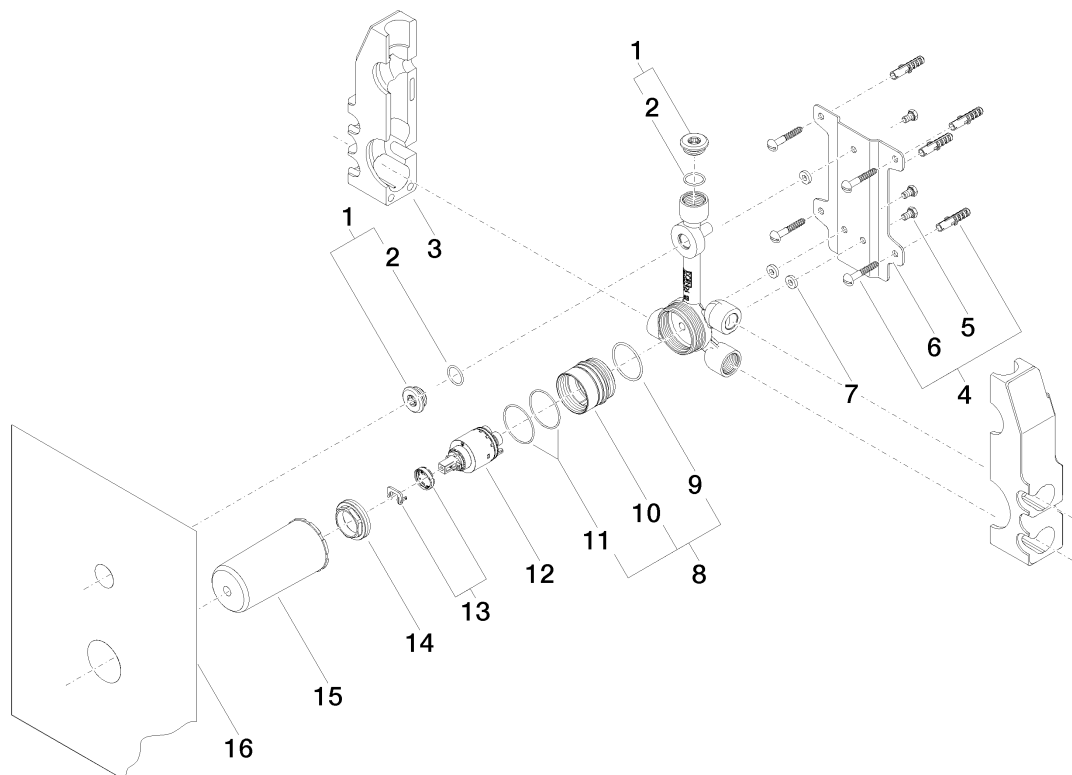

Explosionszeichnung

Bestellmenge

Nr.	Artikelnummer	Benennung	Verbaumenge
1	0431200060090	Stopfen	2
2	09141005390	Dichtung	2
3	09111101390	Zubehoer	1
4	0430310240190	Befestigungssatz	2
5	09303004990	Schraube	3
6	09172005190	Halter	1
7	09301108690	Scheibe	3
8	0417010221090	Huelse	1
9	09141003490	Dichtung	1
10	0917010221090	Huelse	1
11	09141019090	Dichtung	2
12	09150506390	Kartusche	1
13	0428101480090	Zubehoer	1
14	09240410590	Mutter	1
15	09210210490	Kappe	1
16	0414030740090	Dichtungssatz	1

Durchflussdiagramm