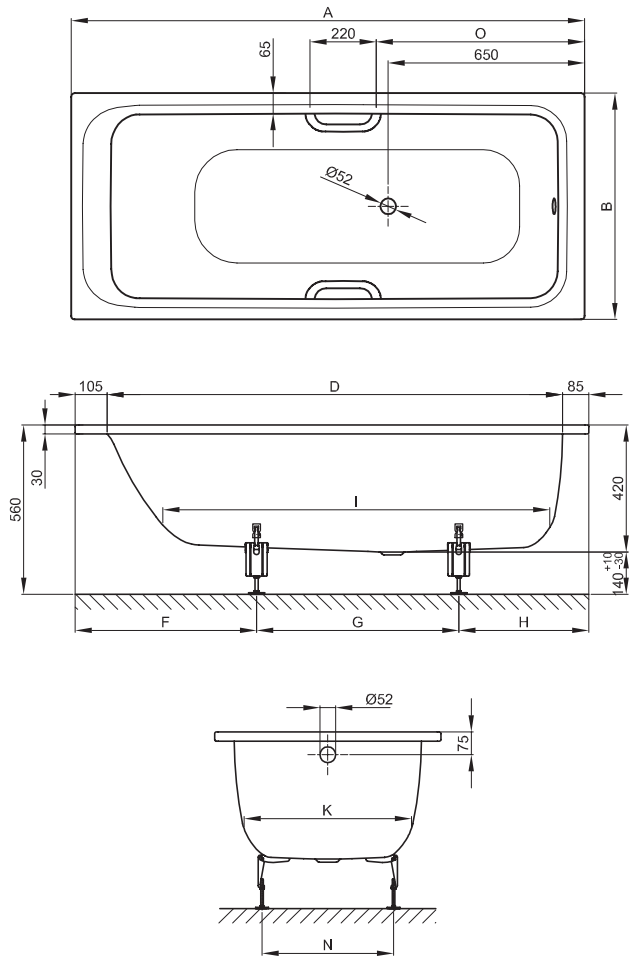

## BETTESELECT

Abmessung	A	B	D	F	G	H	I	K	N	O	Bestell-Nr.	Nutzhalt **
160 x 70 x 42 cm	1600	700	1410	560	640	400	1199	498	405	590	3410	119 Liter
170 x 70 x 42 cm	1700	700	1510	560	760	380	1299	498	405	690	3411	131 Liter
170 x 75 x 42 cm	1700	750	1510	560	760	380	1299	548	455	690	3412	151 Liter
180 x 80 x 42 cm	1800	800	1610	550	845	405	1399	598	505	790	3413	187 Liter

Alle Angaben in mm.