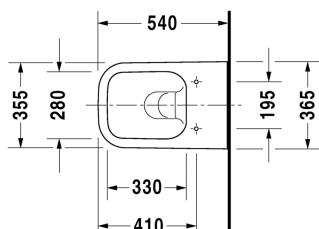

Happy D.2 Závěsné WC Duravit Rimless® # 222209..00

| < 365 mm > |

Závěsné WC Duravit Rimless®	Rozměr	Váha	Objednáací číslo
rimless, klozet s hlubokým splachováním, včetně upevnění Durafix, EWL třída 1			
Barvy			
00 Bílá 20 Hygienická bílá (antibakteriálně působící keramická glazura)			
Varianta			
♠ 4,5 l	365 x 540 mm	26,800 kg	222209..00
Infobox			
Durafix 2 pro skryté upevnění je součástí dodávky			
Sanitární keramika se speciálním povrchem WonderGliss zůstává čistá a dobře vypadající po dlouhou dobu. Pokud chcete objednat povrchovou úpravu WonderGliss vložte za objednáací číslo "1".			
Příslušenství			
Protihluková sada pro závěsné WC		0,300 kg	005064
Upevnění pro závěsný bidet a závěsné WC	Ø 12 x 180 mm	0,200 kg	006500
Vhodné produkty			
WC sedátko odnímatelné, závěsy ušlechtilá ocel, bez sklápěcí automatiky,			006451
WC sedátko odnímatelné, závěsy ušlechtilá ocel, se sklápěcí automatikou,			006459

Na všech výkresech jsou uvedeny všechny potřebné rozměry (mm), které podléhají běžným tolerancím. Přesné rozměry lze zjistit pouze přímo na výrobku.