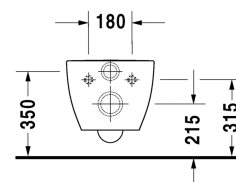

Happy D.2 Závěsné WC Duravit Rimless® # 222209..00

| < 365 mm > |

Závěsné WC Duravit Rimless®	Rozměr	Váha	Objednáací číslo
rimless, klozet s hlubokým splachováním, včetně upevnění Durafix, EWL třída 1			
Barvy			
00 Bílá 20 Hygienická bílá (antibakteriálně působící keramická glazura)			
Varianta			
♠ 4,5 l	365 x 540 mm	26,800 kg	222209..00
Infobox			
Durafix 2 pro skryté upevnění je součástí dodávky			
Sanitární keramika se speciálním povrchem WonderGliss zůstává čistá a dobře vypadající po dlouhou dobu. Pokud chcete objednat povrchovou úpravu WonderGliss vložte za objednáací číslo "1".			
Příslušenství			
Protihluková sada pro závěsné WC		0,300 kg	005064
Upevnění pro závěsný bidet a závěsné WC	Ø 12 x 180 mm	0,200 kg	006500
Vhodné produkty			
WC sedátko odnímatelné, závěsy ušlechtilá ocel, bez sklápěcí automatiky,			006451
WC sedátko odnímatelné, závěsy ušlechtilá ocel, se sklápěcí automatikou,			006459

Na všech výkresech jsou uvedeny všechny potřebné rozměry (mm), které podléhají běžným tolerancím. Přesné rozměry lze zjistit pouze přímo na výrobku.