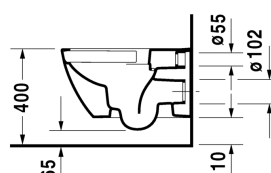

Happy D.2 Závěsné WC Duravit Rimless® # 222209..00

| < 365 mm > |

Závěsné WC Duravit Rimless®	Rozměr	Váha	Objednáací číslo
rimless, klozet s hlubokým splachováním, včetně upevnění Durafix, EWL třída 1			
Barvy			
00 Bílá 20 Hygienická bílá (antibakteriálně působící keramická glazura)			
Varianta			
♠ 4,5 l	365 x 540 mm	26,800 kg	222209..00
Infobox			
Durafix 2 pro skryté upevnění je součástí dodávky			
Sanitární keramika se speciálním povrchem WonderGliss zůstává čistá a dobře vypadající po dlouhou dobu. Pokud chcete objednat povrchovou úpravu WonderGliss vložte za objednáací číslo "1".			
Příslušenství			
Protihluková sada pro závěsné WC		0,300 kg	005064
Upevnění pro závěsný bidet a závěsné WC	Ø 12 x 180 mm	0,200 kg	006500
Vhodné produkty			
WC sedátko odnímatelné, závěsy ušlechtilá ocel, bez sklápěcí automatiky,			006451
WC sedátko odnímatelné, závěsy ušlechtilá ocel, se sklápěcí automatikou,			006459

Na všech výkresech jsou uvedeny všechny potřebné rozměry (mm), které podléhají běžným tolerancím. Přesné rozměry lze zjistit pouze přímo na výrobku.