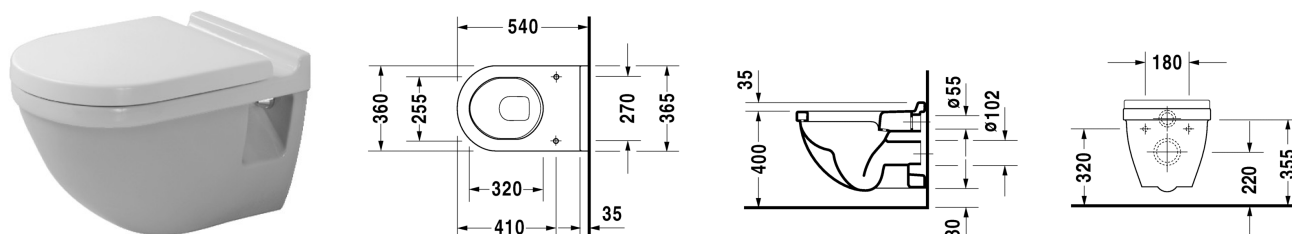

Starck 3 Závěsný klozet # 220009..00

| < 360 mm > |

Závěsný klozet	Rozměr	Váha	Objednací číslo
klozet s hlubokým splachováním, EWL třída 1			
Barvy			
00 Bílá 20 Hygienická bílá (antibakteriálně působící keramická glazura)			
Varianta			
◆ 4,5 l	360 x 540 mm	26,500 kg	220009..00
Sanitární keramika se speciálním povrchem WonderGliss zůstává čistá a dobře vypadající po dlouhou dobu. Pokud chcete objednat povrchovou úpravu WonderGliss vložte za objednací číslo "1".			
Příslušenství			
Protihluková sada pro závěsné WC		0,300 kg	005020
Upevnění pro závěsný bidet a závěsné WC	Ø 12 x 180 mm	0,200 kg	006500
Vhodné produkty			
WC sedátko závěsy ušlechtilá ocel, bez sklápěcí automatiky,			006381
WC sedátko závěsy ušlechtilá ocel, odnímatelné, se sklápěcí automatikou,			006389