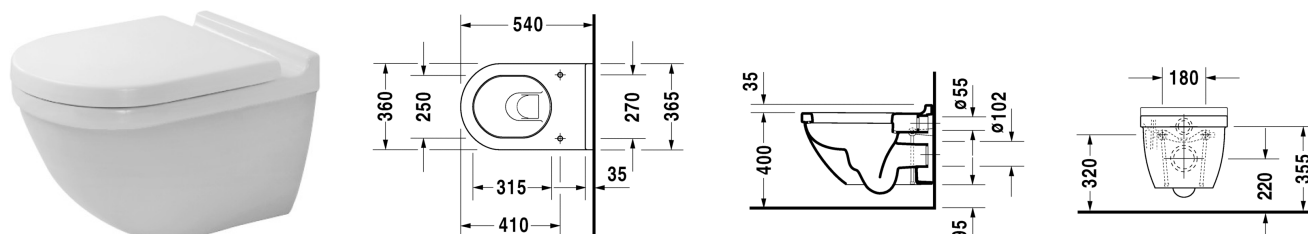

Starck 3 Závěsný klozet # 222509..00

| < 360 mm > |

Závěsný klozet	Rozměr	Váha	Objednací číslo
klozet s hlubokým splachováním, včetně upevnění Durafix, EWL třída 1			
Barvy			
00 Bílá 20 Hygienická bílá (antibakteriálně působící keramická glazura)			
Varianta			
♠ 4,5 l	360 x 540 mm	27,000 kg	222509..00
Infobox			
Durafix 2 pro skryté upevnění je součástí dodávky			
Sanitární keramika se speciálním povrchem WonderGliss zůstává čistá a dobře vypadající po dlouhou dobu. Pokud chcete objednat povrchovou úpravu WonderGliss vložte za objednáč. číslo "1".			
Příslušenství			
Protihluková sada pro závěsné WC		0,300 kg	005020
Upevnění pro závěsný bidet a závěsné WC	Ø 12 x 180 mm	0,200 kg	006500
Vhodné produkty			
WC sedátko závěsy ušlechtilá ocel, bez sklápěcí automatiky,			006381
WC sedátko závěsy ušlechtilá ocel, odnímatelné, se sklápěcí automatikou,			006389