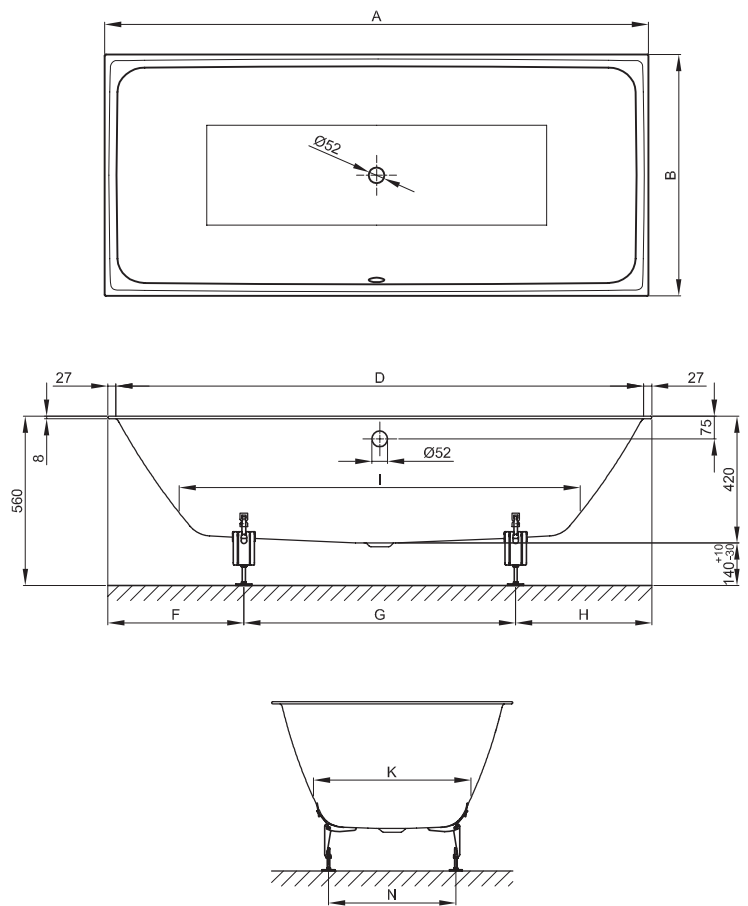

BETTELOFT

Abmessung	A	B	D	F	G	H	I	K	N	Bestell-Nr.	Nutzinhalt **
170 x 80 x 42 cm	1700	800	1646	450	800	450	1223	518	455	3171	156 Liter
180 x 80 x 42 cm	1800	800	1746	450	900	450	1327	521	445	3172	173 Liter
190 x 90 x 42 cm	1900	900	1846	480	940	480	1426	620	455	3173	235 Liter

Alle Angaben in mm.

** Nutzinhalt: Wassereinhalt abzüglich 70 Liter Verdrängung. Produktionsbedingte Änderungen und Toleranzen vorbehalten.