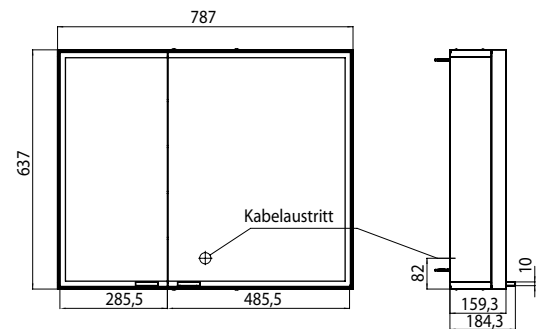

emco asis prestige 800 mm

Design: Signoform

mit Radio with radio 9897 060 30
 ohne Radio without radio 9897 060 20

mit Radio with radio 9897 060 33
 ohne Radio without radio 9897 060 23

Einbaurahmen Build-in frame 9897 000 08