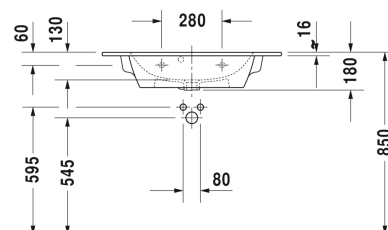

ME by Starck Umyvadlo do nábytku Compact # 2342830000 /  
2342830030 / 2342830060

< 830 mm >

Umyvadlo do nábytku Compact	Rozměr	Váha	Objednáací číslo
s přetokem, s plochou pro armaturu, 830 mm			
<b>Barvy</b>			
00 Bílá			
<b>Varianta</b>			
●	830 x 400 mm	17,700 kg	2342830000
●●●	830 x 400 mm	17,700 kg	2342830030
⊗	830 x 400 mm	17,700 kg	2342830060
Sanitární keramika se speciálním povrchem WonderGliss zůstává čistá a dobře vypadající po dlouhou dobu. Pokud chcete objednat povrchovou úpravu WonderGliss vložte za objednáací číslo "1".			
<b>Příslušenství</b>			
Prostorově úsporný sifon	1 1/4" mm	0,400 kg	005076
<b>Vhodné produkty</b>			
Skříňka pod umyvadlo závěsná Compact 1 zásuvka, pro ME by Starck # 234283, 800 x 385 mm	800 x 385 mm		KT6423
Skříňka pod umyvadlo závěsná Compact 2 zásuvky, vnitřní zásuvka včetně výřezu pro sifon a krytu, pro ME by Starck # 234283, 800 x 385 mm	800 x 385 mm		KT6453
Skříňka pod umyvadlo závěsná Compact 1 zásuvka, pro ME by Starck # 234283, 820 x 391 mm	820 x 391 mm		LC6157
Skříňka pod umyvadlo závěsná Compact 2 zásuvky, vnitřní zásuvka včetně výřezu pro sifon a krytu, pro ME by Starck # 234283, 820 x 391 mm	820 x 391 mm		LC6257
Skříňka pod umyvadlo stojící Compact 2 zásuvky, horní zásuvka včetně výřezu pro sifon a krytu, pro ME by Starck # 234283, 820 x 391 mm	820 x 391 mm		LC6699
Skříňka pod umyvadlo stojící Compact 2 zásuvky, horní zásuvka včetně výřezu pro sifon a krytu, pro ME by Starck # 234283, 820 x 391 mm	820 x 391 mm		LC6674

**ME by Starck Umyvadlo do nábytku Compact # 2342830000 /  
2342830030 / 2342830060**

---

|< 830 mm >|

*Na všech výkresech jsou uvedeny všechny potřebné rozměry (mm), které podléhají běžným tolerancím. Přesné rozměry lze zjistit pouze přímo na výrobku.*