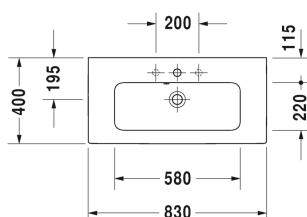

ME by Starck Umyvadlo do nábytku Compact # 2342830000 /  
2342830030 / 2342830060

< 830 mm >

Umyvadlo do nábytku Compact	Rozměr	Váha	Objednáací číslo
s přetokem, s plochou pro armaturu, 830 mm			
<b>Barvy</b>			
00 Bílá			
<b>Varianta</b>			
●	830 x 400 mm	17,700 kg	2342830000
●●●	830 x 400 mm	17,700 kg	2342830030
⊗	830 x 400 mm	17,700 kg	2342830060
Sanitární keramika se speciálním povrchem WonderGliss zůstává čistá a dobře vypadající po dlouhou dobu. Pokud chcete objednat povrchovou úpravu WonderGliss vložte za objednáací číslo "1".			
<b>Příslušenství</b>			
Prostorově úsporný sifon	1 1/4" mm	0,400 kg	005076
<b>Vhodné produkty</b>			
Skříňka pod umyvadlo závěsná Compact 1 zásuvka, pro ME by Starck # 234283, 800 x 385 mm	800 x 385 mm		KT6423
Skříňka pod umyvadlo závěsná Compact 2 zásuvky, vnitřní zásuvka včetně výřezu pro sifon a krytu, pro ME by Starck # 234283, 800 x 385 mm	800 x 385 mm		KT6453
Skříňka pod umyvadlo závěsná Compact 1 zásuvka, pro ME by Starck # 234283, 820 x 391 mm	820 x 391 mm		LC6157
Skříňka pod umyvadlo závěsná Compact 2 zásuvky, vnitřní zásuvka včetně výřezu pro sifon a krytu, pro ME by Starck # 234283, 820 x 391 mm	820 x 391 mm		LC6257
Skříňka pod umyvadlo stojící Compact 2 zásuvky, horní zásuvka včetně výřezu pro sifon a krytu, pro ME by Starck # 234283, 820 x 391 mm	820 x 391 mm		LC6699
Skříňka pod umyvadlo stojící Compact 2 zásuvky, horní zásuvka včetně výřezu pro sifon a krytu, pro ME by Starck # 234283, 820 x 391 mm	820 x 391 mm		LC6674

**ME by Starck Umyvadlo do nábytku Compact # 2342830000 /  
2342830030 / 2342830060**

---

|< 830 mm >|

*Na všech výkresech jsou uvedeny všechny potřebné rozměry (mm), které podléhají běžným tolerancím. Přesné rozměry lze zjistit pouze přímo na výrobku.*