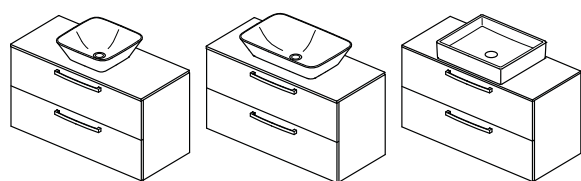

UMYVADLA NA DESKU

CONNECT AIR
40x40
E0347

Vrchní deska:
R4332

CONNECT AIR
60x40
E0348

Vrchní deska:
R4332

STRADA
50x42
K0776

Vrchní deska:
R4332