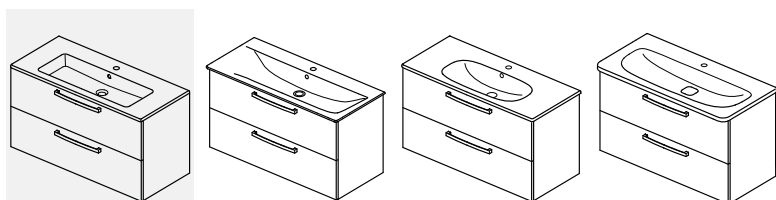

Tempo 100

E1105

VRCHNÍ DESKY – DETAILS

R4332 Skleněná deska s výřezem, bez otvoru pro baterii (Tonic II)

R4336 Skleněná deska s výřezem, s otvorem pro baterii (Tonic II)

NÁBYTKOVÁ UMYVADLA

TEMPO 100
E1129

CONNECT AIR 100
E0274