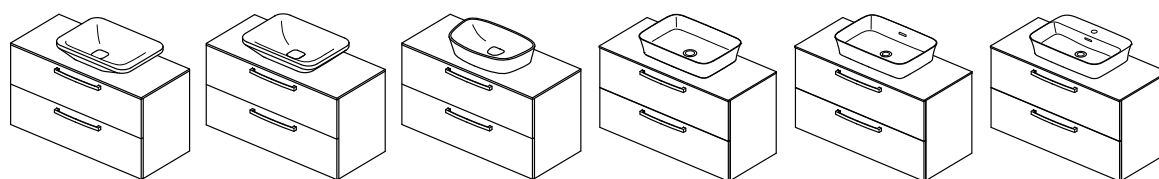

TONIC II 55x40
(Asymetrické)
K0833

Vrchní deska:
R4332, R4336

TONIC II 55x40
(Symetrické)
K0834

Vrchní deska:
R4332

DEA 53x32
(bez otvoru pro baterii)
T0443

Vrchní deska:
R4332

IPALYSS 55x38
(bez otvoru pro baterii)
E1392

Vrchní deska:
R4332

IPALYSS 55x38
(bez otvoru pro baterii)
E1394

Vrchní deska:
R4332

IPALYSS 55x38
(s otvorem pro baterii)
E1393

Vrchní deska:
R4332