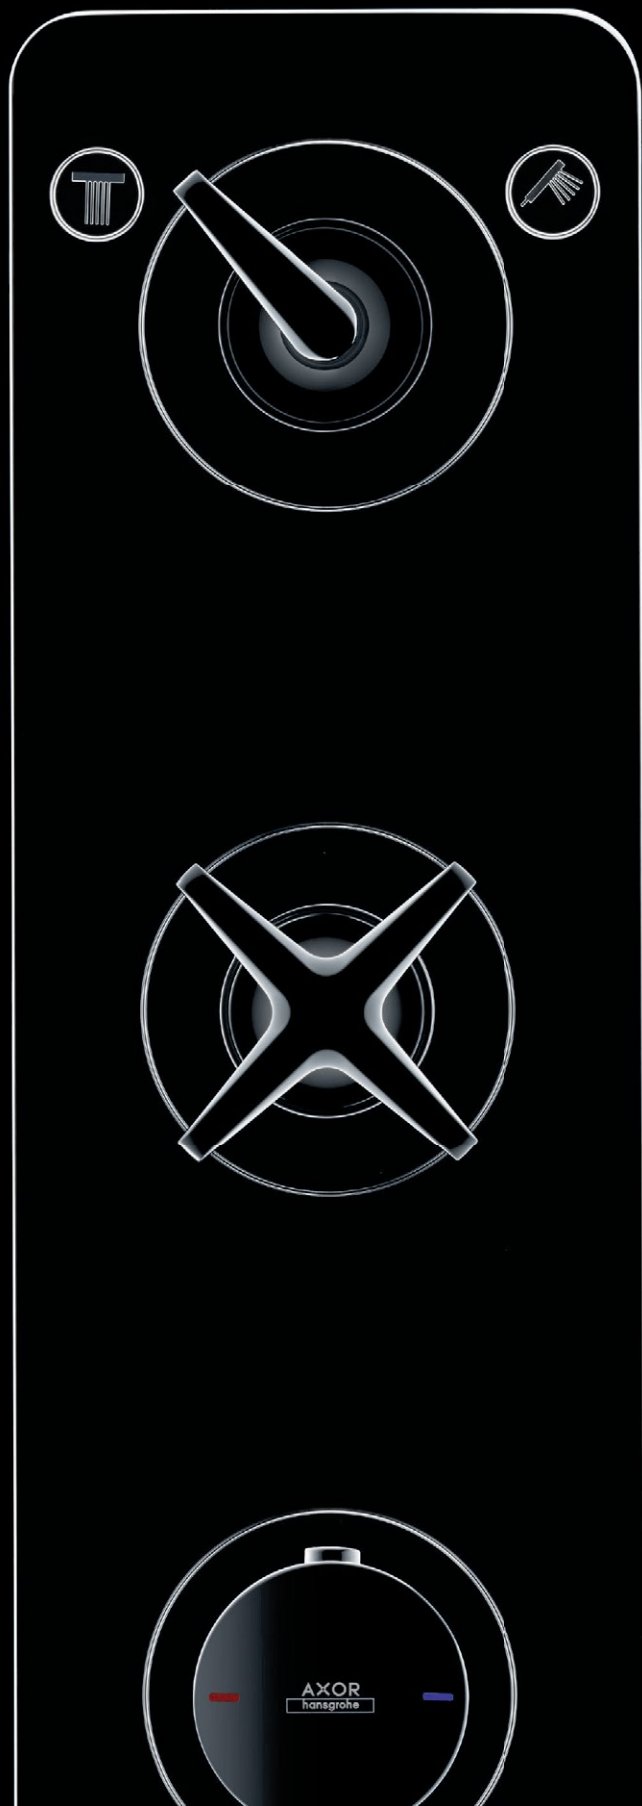

Pro 3 otvorovou umyvadlovou baterii jsou charakteristické půvabné klasické rukojeti ve tvaru kříže. Jsou ergonomické a s měkkým zaoblením, aby se příjemně držely v ruce a snadno se obsluhovaly.

Rovněž i ve světlém prostředí, jako například v hotelové koupelně s bílým mramorem, tvoří pákové baterie u umyvadla elegantní figury. Obzvláště extravagantní je červená zlatá, ušlechtilá povrchová úprava, exkluzivně z výrobního závodu Axor.

Důmyslný design nám usnadňuje sprchování: Spotřebiče lze ovládat intuitivně pomocí rukojeti s jasnými symboly, množství vody lze pohodlně regulovat půvabnými klasickými rukojetmi ve tvaru kříže. Teplota se reguluje pomocí rukojeti termostatu ve tvaru válce. U elegantní sprchové sady s dvojitou kolejničí pomáhá s nastavením výšky sprchy ergonomický a snadno ovladatelný jezdec.