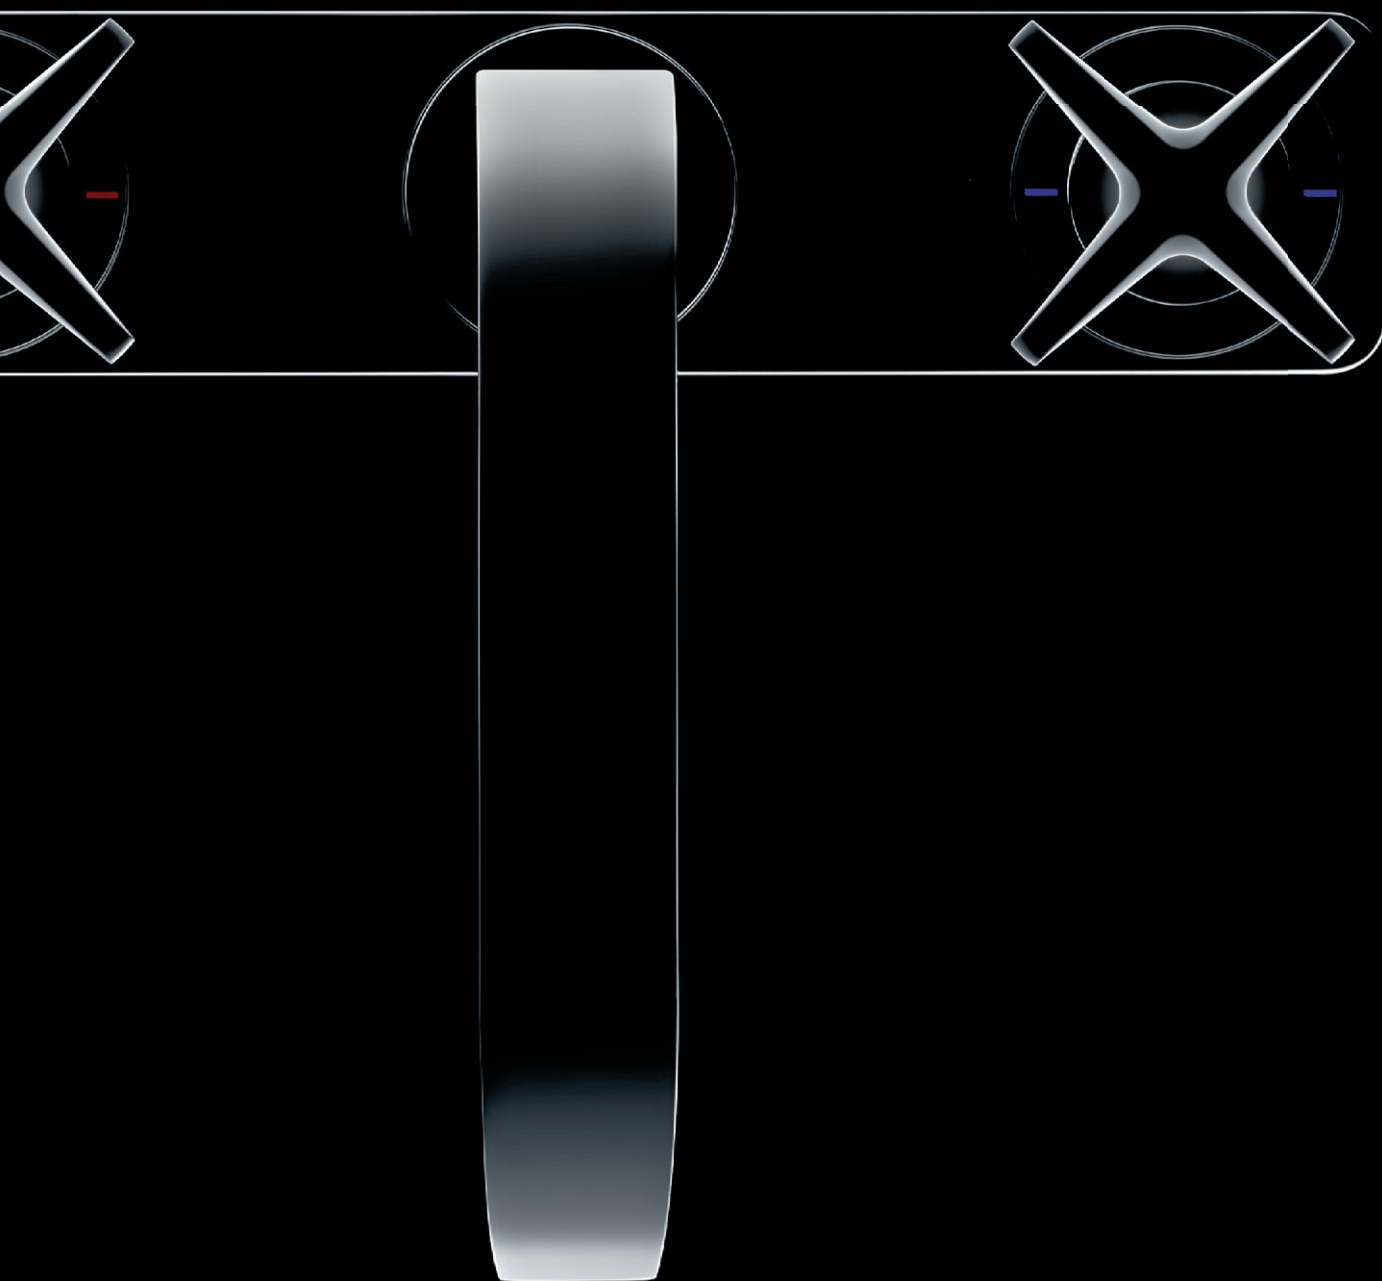

Jak lze u umyvadla ztělesnit bohatství vody? Přesně tvarovanými plochami a hranami, které společně s jemnými zaobleními vytváří měkký, harmonický dojem na omak. Klasickými tvary, jako jsou elegantní rukojeti ve tvaru kříže. Dají se baterie ovládat s ještě větším požitkem?