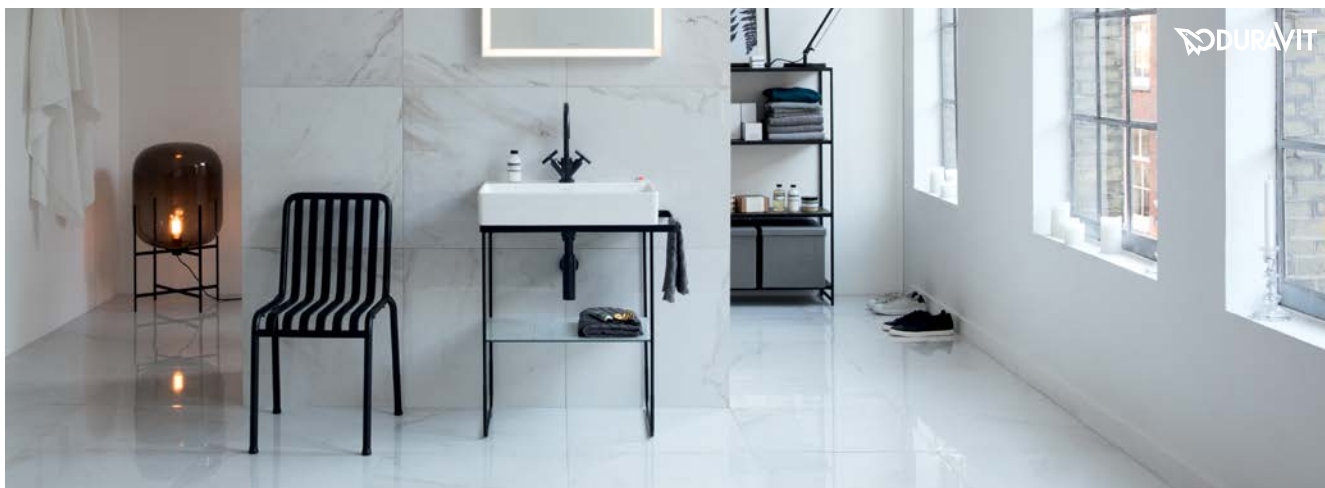

DuraSquare

DuraSquare
Umývadlo 60x47 cm

496,80 €