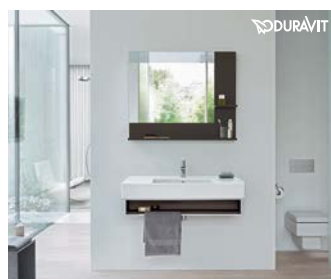

**Vero**  
Závesné WC 37x54,5 cm  
**493,20 €**  
**Vero**  
WC sedátko +  
sklápací automatika  
**258,00 €**

**Vero**  
Závesný bidet 37x54 cm  
**471,60 €**

**Vero**  
Pisoár, prívod vody zozadu  
**403,20 €**  
**Vero**  
Pisoár prevedenie pre  
poklop, prítok vody zozadu  
**424,80 €**  
**Vero**  
Odsávací sifón  
**52,80 €**  
**Vero**  
Vtková armatúra  
**22,80 €**  
**Vero**  
Poklop pisoáru  
**136,80 €**