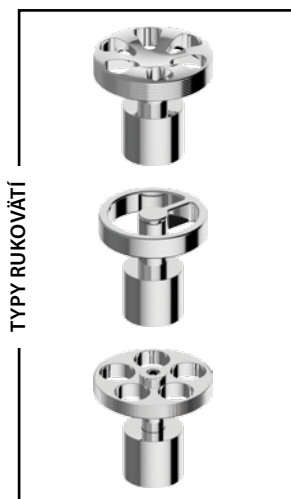

TYPY RUKOVÄŤÍ

Program ONE P1-KM02-90 (chróm) 112,80 €
Program ONE P1-KM02-CO (grafit) 177,60 €
Program ONE P1-KM02-SB (mosadz) 177,60 €
Program ONE P1-KM02-NO (čierna matná) 156,00 €
Rukoväť Chicago

Program ONE P1-KM03-90 (chróm) 144,00 €
Program ONE P1-KM03-CO (grafit) 230,40 €
Program ONE P1-KM03-SB (mosadz) 230,40 €
Program ONE P1-KM03-NO (čierna matná) 201,60 €
Rukoväť Manhattan

Program ONE P1-KM04-90 (chróm) 93,60 €
Program ONE P1-KM04-CO (grafit) 151,20 €
Program ONE P1-KM04-SB (mosadz) 151,20 €
Program ONE P1-KM04-NO (čierna matná) 132,00 €
Rukoväť Century