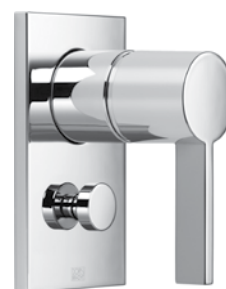

701,00 €

**Imo**  
Bidetová batéria stojanková  
s pop-up ventilom

704,00 €

**Imo**  
Vaňová batéria pod omietku  
(nutné príslušenstvo: základné  
podomietkové teleso – 345,50 €)

377,80 €

**Imo**  
Sprchový set  
k podomietkovej batérii s pripojením