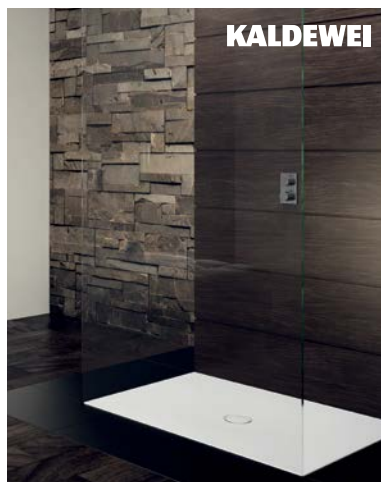

- **Conoflat** 664,80 €
  Vanička 90x90x2,3 cm
- **Conoflat** 806,40 €
  Vanička 90x100x2,3 cm
- **Conoflat** 806,40 €
  Vanička 100x100x2,3 cm
- **Conoflat** 926,40 €
  Vanička 80x120x2,3 cm
- **Conoflat** 177,60 €
  Špeciálna odtoková súprava pre Conoflat

scona

KALDEWEI