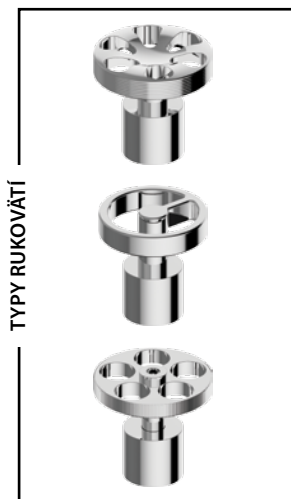

TYPY RUKOVÄŤÍ

Program ONE P1-KM02-90 (chróm) 112,80 €
Program ONE P1-KM02-CO (grafit) 177,60 €
Program ONE P1-KM02-SB (mosadz) 177,60 €
Program ONE P1-KM02-NO (čierna matná) 156,00 €
Rukoväť Chicago

Program ONE P1-KM03-90 (chróm) 144,00 €
Program ONE P1-KM03-CO (grafit) 230,40 €
Program ONE P1-KM03-SB (mosadz) 230,40 €
Program ONE P1-KM03-NO (čierna matná) 201,60 €
Rukoväť Manhattan

Program ONE P1-KM04-90 (chróm) 93,60 €
Program ONE P1-KM04-CO (grafit) 151,20 €
Program ONE P1-KM04-SB (mosadz) 151,20 €
Program ONE P1-KM04-NO (čierna matná) 132,00 €
Rukoväť Century