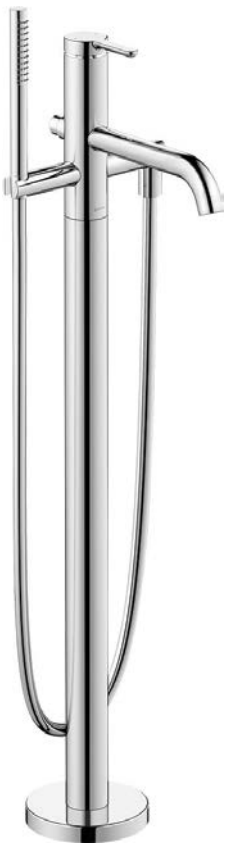

C.1
Vaňová batéria stojanková
do priestoru

2139,60 €

GK
Základné teleso k vaňovej batérii

614,40 €