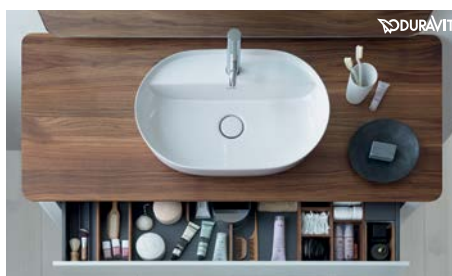

LUV

595,20 €

613,20 €

652,80 €

670,80 €

550,80 €

3759,60 €

5019,60 €

3759,60 €

3759,60 €

Sériu Luv je možné kombinovať s nábytkom Luv