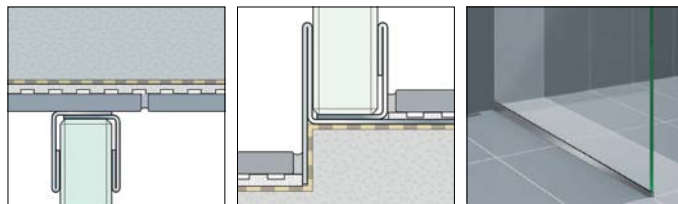

Možnosti:

1. štandardne nástenný profil