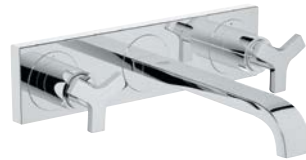

Allure

Allure 652,80 €
Hlavová sprcha 230x230 mm, rameno 286 mm

Blue Home

Red Duo