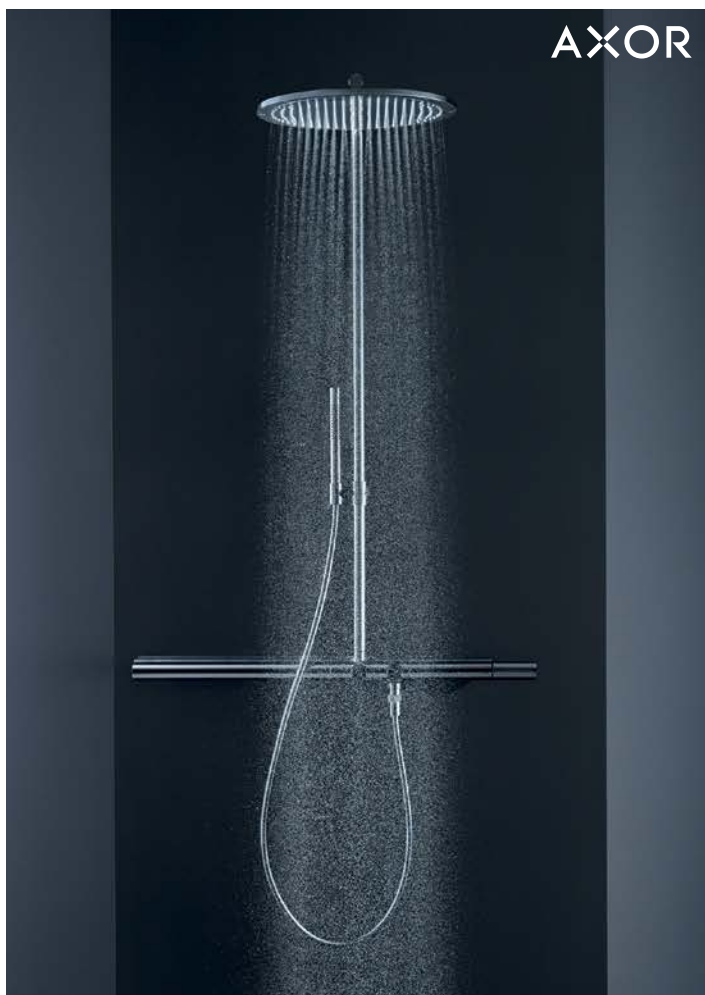

1063,10 €

**Axor One**

Základné podomietkové teleso

393,00 €

**Hansgrohe Showerpipe**

Sprchová batéria nástenná, termostatická, hlavová sprcha + ručná sprcha

1650,60 €

**Axor Showerpipe**  
Sprchová batéria nástenná, termostatická, hlavová sprcha + ručná sprcha, Powder Rain