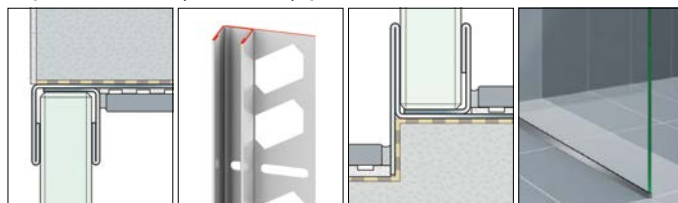

2. podomietkový nástenný profil

Cena od 1287,00 €

AIR 2