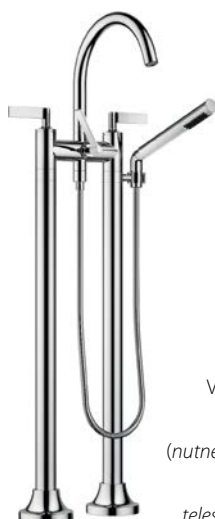

Vaia
3612,20 €
Vaňová batéria
stojanková
do priestoru
(nutné príslušenstvo:
základné
podomietkové
teleso – **458,20 €**)