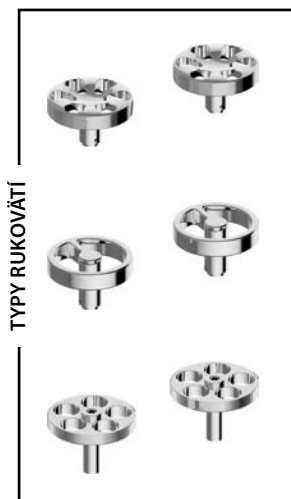

TYPY RUKOVÄŤÍ

Program ONE P1-KT02-90 (chróm) 270,00 €
Program ONE P1-KT02-CO (grafit) 432,00 €
Program ONE P1-KT02-SB (mosadz) 432,00 €
Program ONE P1-KT02-NO (čierna matná) 378,00 €
Rukoväť Chicago

Program ONE P1-KT03-90 (chróm) 301,20 €
Program ONE P1-KT03-CO (grafit) 480,00 €
Program ONE P1-KT03-SB (mosadz) 480,00 €
Program ONE P1-KT03-NO (čierna matná) 420,00 €
Rukoväť Manhattan

Program ONE P1-KT04-90 (chróm) 250,80 €
Program ONE P1-KT04-CO (grafit) 400,80 €
Program ONE P1-KT04-SB (mosadz) 400,80 €
Program ONE P1-KT04-NO (čierna matná) 350,40 €
Rukoväť Century