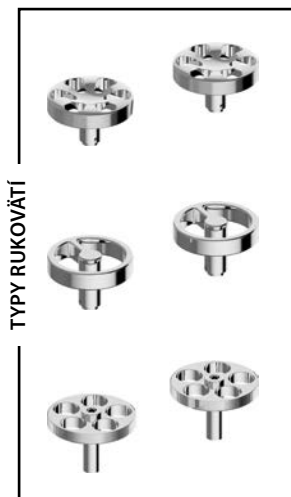

TYPY RUKOVÄŤÍ

Program ONE P1-HT02-90 (chróm) 270,00 €
Program ONE P1-HT02-CO (grafit) 432,00 €
Program ONE P1-HT02-SB (mosadz) 432,00 €
Program ONE P1-HT02-NO (čierna matná) 378,00 €
Rukoväť Chicago

Program ONE P1-HT03-90 (chróm) 301,20 €
Program ONE P1-HT03-CO (grafit) 480,00 €
Program ONE P1-HT03-SB (mosadz) 480,00 €
Program ONE P1-HT03-NO (čierna matná) 420,00 €
Rukoväť Manhattan

Program ONE P1-HT04-90 (chróm) 250,80 €
Program ONE P1-HT04-CO (grafit) 400,80 €
Program ONE P1-HT04-SB (mosadz) 400,80 €
Program ONE P1-HT04-NO (čierna matná) 350,40 €
Rukoväť Century