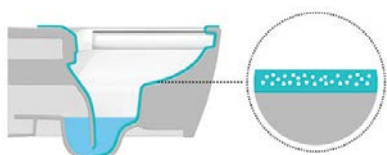

Hygiene Glaze