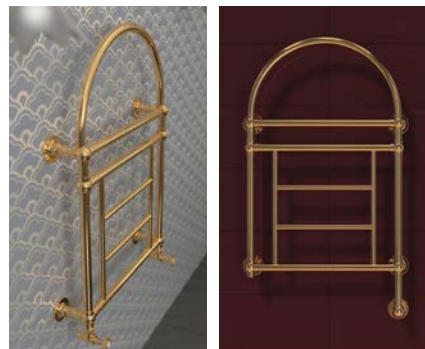

Frame vertical radiátor 1832x480 mm, biely **814,80 €**
Frame vertical radiátor 1832x592 mm, biely **922,80 €**
Frame vertical radiátor 2032x592 mm, biely **1018,80 €**

Možnosť vertikálneho alebo horizontálneho prevedenia. Možnosť rôznych farebných prevedení podľa vzorkovníka farieb Cordivari alebo výber vlastného motívu.

retró III