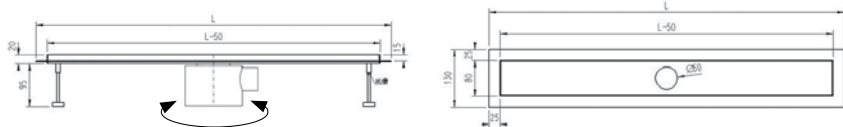

# Sprchový žľab CLASSIC s horizontálnou prírubou

| Typ         | Dĺžka (L) | Rozmer mriežky | Cena s DPH (EUR) |
|-------------|-----------|----------------|------------------|
| Classic 60  | 600 mm    | 550x80 mm      | 159,80           |
| Classic 80  | 800 mm    | 750x80 mm      | 163,50           |
| Classic 90  | 900 mm    | 850x80 mm      | 170,40           |
| Classic 100 | 1000 mm   | 950x80 mm      | 176,60           |
| Classic 110 | 1100 mm   | 1050x80 mm     | 212,60           |