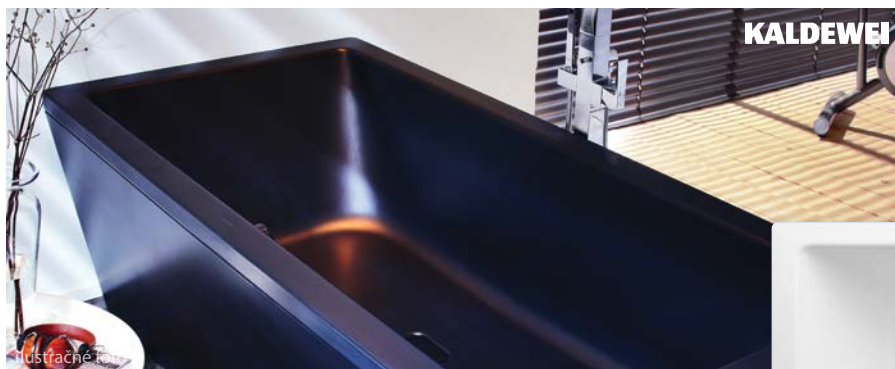

conoduo

Conoduo Vaňa 170x75 cm	1159,20 €
Conoduo Vaňa 180x80 cm	1456,80 €
Conoduo Vaňa 190x90 cm	2008,80 €
Conoduo Vaňa 200x100 cm	2359,20 €