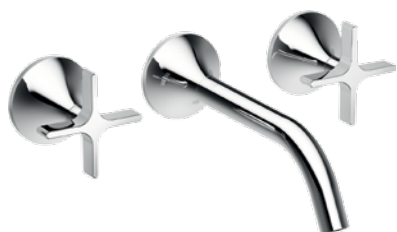

Vaia
Umývadlová batéria trojotvorová,
pod omietku, prietok 5,7l/min
(nutné príslušenstvo: základné
podomietkové teleso – **284,30 €**) **836,90 €**