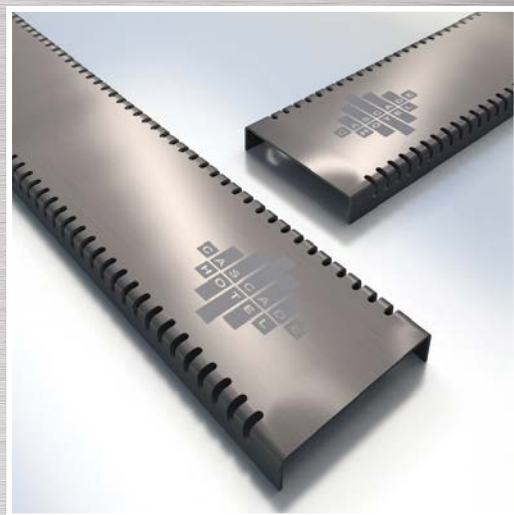

Manufaktúra

Manufaktúra je individuálne riešenie pre Váš sprchový žľab s možnosťou objednania v akomkoľvek rozmere podľa požiadaviek zákazníka, v kombinácii s vypieskovaním ľubovoľného loga.

V0380 MF – pieskovanie:
doplatok 20 € (s DPH)