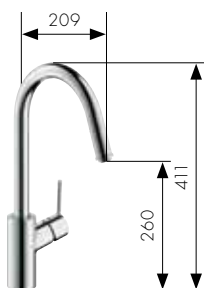

Hansgrohe **PuraVida®**

Hansgrohe **Talis®S**

Hansgrohe **Talis®S² Variarc**

6

Hansgrohe **Focus®**

Hansgrohe **Focus®E**

Hansgrohe **Focus®S**

Hansgrohe **PuraVida**

- 1 Dvouotvorová elektronická kuchyňská baterie
  Obj.č. 15805, -000, -800
- 2 Dvouotvorová páková kuchyňská baterie
  Obj.č. 15812, -000, -800

Hansgrohe **Talis S**

- 3 Páková kuchyňská baterie s vytažitelnou sprškou
  Obj.č. 32841, -000, -800
  pro průtokové ohřivače vody
  Obj.č. 32842, -000

- 4 Páková kuchyňská baterie
  Obj.č. 32851, -000, -800
  pro průtokové ohřivače vody
  Obj.č. 32852000
  s uzavíracím ventilem spotřebičů (bez obr.)
  Obj.č. 32855000

Hansgrohe **Talis S² Variarc**

- 5 Páková kuchyňská baterie s vytažitelnou sprškou
  Obj.č. 14877, -000, -800
- 6 Páková kuchyňská baterie s vytažitelným výtokem
  Obj.č. 14872, -000, -800

- 7 Páková kuchyňská baterie s otočným výtokem
  Obj.č. 14870, -000, -800
  pro průtokové ohřivače vody
  Obj.č. 14873000
  s uzavíracím ventilem spotřebičů (bez obr.)
  Obj.č. 14875000

Hansgrohe **Focus**

- 8 Páková kuchyňská baterie s otočným výtokem
  Obj.č. 31820, -000, -800
  pro průtokové ohřivače vody
  Obj.č. 31822, -000, -800

- 9 Páková kuchyňská baterie
  Obj.č. 31806, -000, -800
  pro průtokové ohřivače vody
  Obj.č. 31804000
  s uzavíracím ventilem spotřebičů (bez obr.)
  Obj.č. 31803000

Hansgrohe **Focus E**

- 10 Páková kuchyňská baterie
  Obj.č. 31780000
  pro průtokové ohřivače vody
  Obj.č. 31784000

Hansgrohe **Focus S**

- 11 Páková kuchyňská baterie
  Obj.č. 31786000
  pro průtokové ohřivače vody
  Obj.č. 31785000
  s uzavíracím ventilem spotřebičů (bez obr.)
  Obj.č. 31783000