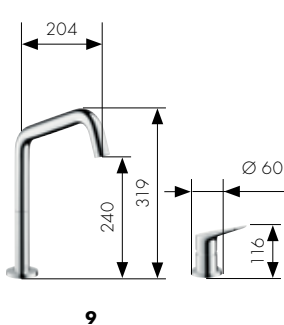

Axor Uno²

Axor Uno

Axor Starck

- 1 Páková kuchyňská baterie s vytažitelnou sprškou
  Obj.č. 10821, -000, -800
- 2 Páková kuchyňská baterie s otočným výtokem
  Obj.č. 10822, -000, -800
- 3 Páková kuchyňská baterie Semi-Pro
  Obj.č. 10820000
- 4 Páková kuchyňská baterie s válcovou rukojetí
  Obj.č. 10801000

Axor Citterio

- 5 Páková kuchyňská baterie Semi-Pro
  Obj.č. 39840, -000, -800
- 6 Páková kuchyňská baterie s vytažitelnou sprškou
  Obj.č. 39835, -000, -800
- 7 Páková kuchyňská baterie s otočným výtokem
  Obj.č. 39850, -000, -800
  pro průtokové ohřivače vody
  Obj.č. 39852, -000, -800

Axor Citterio M

- 8 Dvouotvorová páková kuchyňská baterie s vytažitelnou sprškou
  Obj.č. 34822, -000, -800
- 9 Dvouotvorová páková kuchyňská baterie
  Obj.č. 34820, -000, -800

Axor Uno²

- 10 Páková kuchyňská baterie podomítková instalace
  Obj.č. 38815, -000, -800
  Základní těleso (bez obr.)
  Obj.č. 13622180
- 11 Páková kuchyňská baterie s otočným výtokem
  Obj.č. 38830, -000, -800

Axor Uno

- 12 Páková kuchyňská baterie s otočným výtokem
  Obj.č. 14850000
  pro průtokové ohřivače vody
  Obj.č. 14852000
  s uzavíracím ventilem spotřebičů (bez obr.)
  Obj.č. 14855000

Kuchyňský uzavírací ventil vhodný pro Hansgrohe a Axor kuchyňské armatury (bez obr.)
Obj.č. 10823, -000, -800