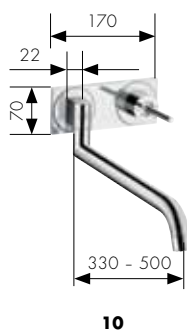

Axor Uno²

Axor Uno

Axor Starck

- 1 Páková kuchyňská baterie s vytažitelnou sprškou
  Obj.č. 10821, -000, -800
- 2 Páková kuchyňská baterie s otočným výtokem
  Obj.č. 10822, -000, -800
- 3 Páková kuchyňská baterie Semi-Pro
  Obj.č. 10820000
- 4 Páková kuchyňská baterie s válcovou rukojetí
  Obj.č. 10801000

Axor Citterio

- 5 Páková kuchyňská baterie Semi-Pro
  Obj.č. 39840, -000, -800
- 6 Páková kuchyňská baterie s vytažitelnou sprškou
  Obj.č. 39835, -000, -800
- 7 Páková kuchyňská baterie s otočným výtokem
  Obj.č. 39850, -000, -800
  pro průtokové ohřivače vody
  Obj.č. 39852, -000, -800

Axor Citterio M

- 8 Dvouotvorová páková kuchyňská baterie s vytažitelnou sprškou
  Obj.č. 34822, -000, -800
- 9 Dvouotvorová páková kuchyňská baterie
  Obj.č. 34820, -000, -800

Axor Uno²

- 10 Páková kuchyňská baterie podomítková instalace
  Obj.č. 38815, -000, -800
  Základní těleso (bez obr.)
  Obj.č. 13622180
- 11 Páková kuchyňská baterie s otočným výtokem
  Obj.č. 38830, -000, -800

Axor Uno

- 12 Páková kuchyňská baterie s otočným výtokem
  Obj.č. 14850000
  pro průtokové ohřivače vody
  Obj.č. 14852000
  s uzavíracím ventilem spotřebičů (bez obr.)
  Obj.č. 14855000

Kuchyňský uzavírací ventil vhodný pro Hansgrohe a Axor kuchyňské armatury (bez obr.)
Obj.č. 10823, -000, -800