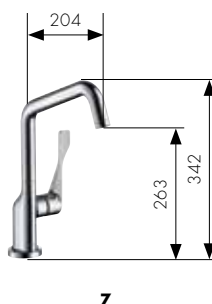

## Hansgrohe **Focus**<sup>®</sup> S **Páková kuchyňská baterie**

Dlouhá, ergonomická rukojeť

Otočný výtok (360°)

Funkce proti usazování vodního  
kamene QuickClean

**Axor Starck**

**Axor Citterio**

**Axor Citterio M**