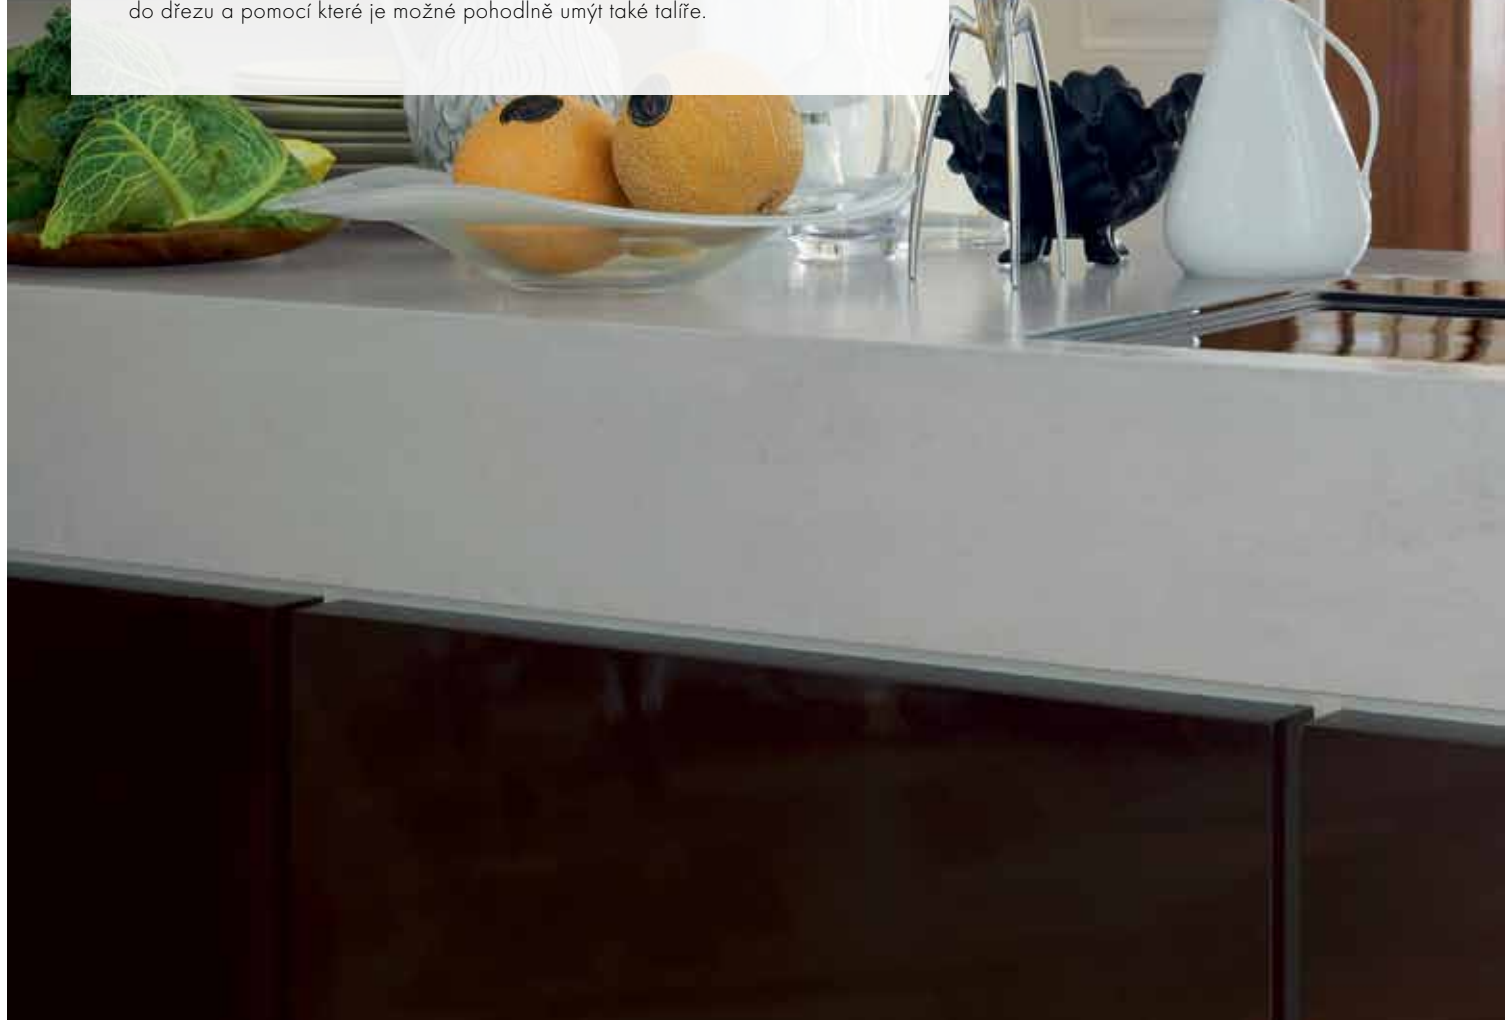

Páková kuchyňská baterie

s nebo bez vytažitelné spršky

Design Axor Starck je minimalistický a plynulý - od základního tělesa po výtok a od výtoku až po vytažitelnou spršku. Axor Starck se představuje ve dvou funkčních variantách baterií: varianta 1 s otočným výtokem, který je zcela dle Vašich osobních představ možné nastavit ve třech otočných stupních. Nebo ve variantě 2, která navíc disponuje vytažitelnou sprškou, díky které se pohodlně dostanete všude do dřezu a pomocí které je možné pohodlně umýt také talíře.