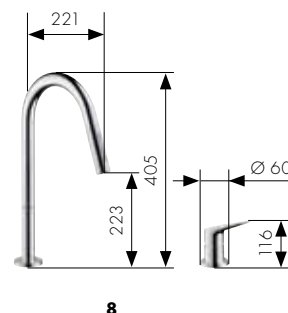

## Hansgrohe **Focus**<sup>®</sup> S **Páková kuchyňská baterie**

Dlouhá, ergonomická rukojeť

Otočný výtok (360°)

Funkce proti usazování vodního  
kamene QuickClean

**Axor Starck**

**Axor Citterio**

**Axor Citterio M**