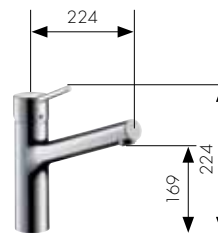

Kuchyňský uzavírací ventil vhodný pro Hansgrohe a Axor kuchyňské armatury (bez obr.)  
**Obj.č. 10823, -000, -800**

Hansgrohe **PuraVida®**

1

2

Hansgrohe **Talis®S**

3

4

Hansgrohe **Talis®S² Variarc**