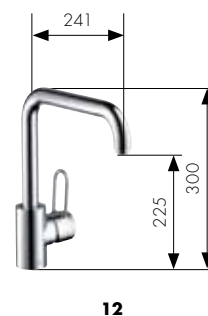

Axor Uno²

Axor Uno

Axor Starck

- 1 Páková kuchyňská baterie s vytažitelnou sprškou
  Obj.č. 10821, -000, -800
- 2 Páková kuchyňská baterie s otočným výtokem
  Obj.č. 10822, -000, -800
- 3 Páková kuchyňská baterie Semi-Pro
  Obj.č. 10820000
- 4 Páková kuchyňská baterie s válcovou rukojetí
  Obj.č. 10801000

Axor Citterio

- 5 Páková kuchyňská baterie Semi-Pro
  Obj.č. 39840, -000, -800
- 6 Páková kuchyňská baterie s vytažitelnou sprškou
  Obj.č. 39835, -000, -800
- 7 Páková kuchyňská baterie s otočným výtokem
  Obj.č. 39850, -000, -800
  pro průtokové ohřivače vody
  Obj.č. 39852, -000, -800

Axor Citterio M

- 8 Dvouotvorová páková kuchyňská baterie s vytažitelnou sprškou
  Obj.č. 34822, -000, -800
- 9 Dvouotvorová páková kuchyňská baterie
  Obj.č. 34820, -000, -800

Axor Uno²

- 10 Páková kuchyňská baterie podomítková instalace
  Obj.č. 38815, -000, -800
  Základní těleso (bez obr.)
  Obj.č. 13622180
- 11 Páková kuchyňská baterie s otočným výtokem
  Obj.č. 38830, -000, -800

Axor Uno

- 12 Páková kuchyňská baterie s otočným výtokem
  Obj.č. 14850000
  pro průtokové ohřivače vody
  Obj.č. 14852000
  s uzavíracím ventilem spotřebičů (bez obr.)
  Obj.č. 14855000

Kuchyňský uzavírací ventil vhodný pro Hansgrohe a Axor kuchyňské armatury (bez obr.)
Obj.č. 10823, -000, -800