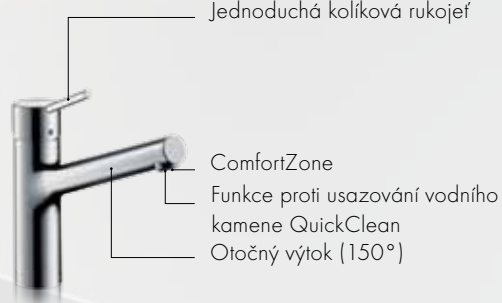

Hansgrohe **Talis®S**
Páková kuchyňská baterie

Jednoduchá kolíková rukojeť

ComfortZone

Funkce proti usazování vodního kamene QuickClean

Otočný výtok (150°)