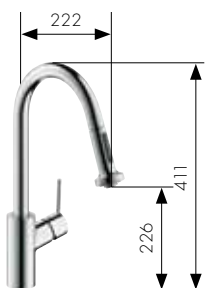

Kuchyňský uzavírací ventil vhodný pro Hansgrohe a Axor kuchyňské armatury (bez obr.)  
**Obj.č. 10823, -000, -800**

Hansgrohe **PuraVida®**

1

2

Hansgrohe **Talis®S**

3

4

Hansgrohe **Talis®S² Variarc**