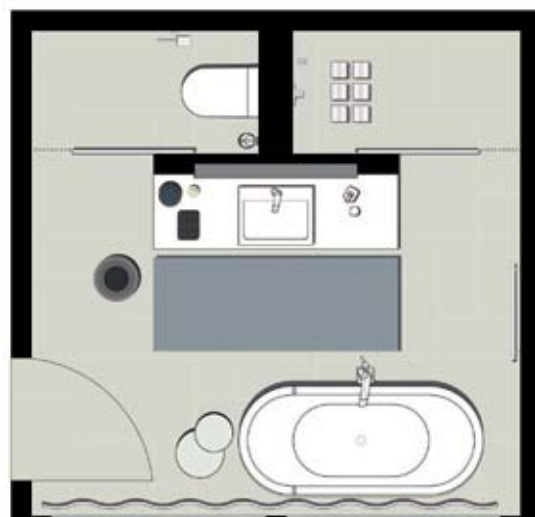

▲ **12 m²**

Vyšší kvality prostoru koupelny lze docílit rozdělením na relaxační a funkční zóny: toaleta i sprcha jsou odděleny posuvnými skleněnými dveřmi, díky nimž vypadá malá místnost větší. Sprchové baterie jsou umístěny tak, že je lze obsluhovat, aniž bychom se namočili, a teplotu je možné nastavit ještě před vstupem do sprchy.

▲ **10,5 m²**

Prostor působí otevřeně, přesto je smysluplně rozdělený: efektu je dosaženo jasně strukturovaným uspořádáním místnosti a oddělením sprchy a toalety od zbytku místnosti. 10,5 m² nabízí dostatek místa i pro volně stojící vanu a umyvadlový stůl s dostatečně velkým úložným prostorem.