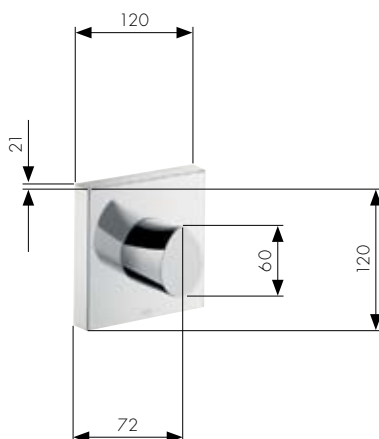

1

2

3

Sprchy/držáky Axor Starck Organic

4

5

6

42
43

Termostat/ventil

1. 1 Termostat s vysokým průtokem Highflow pro podomítkovou instalaci 12 x 12
   Obj. číslo 12712000
   Montáž termostatu na základní sadu
   Obj. číslo 10754180
2. 2 Uzavírací ventil pro podomítkovou instalaci
   Obj. číslo 12771000
   Základní jednotka pro instalaci v rovině se stěnou
   Obj. číslo 10971180
   K volné instalaci
   DN15, vřeteno **Obj. číslo 15973180**
   DN15, keramika **Obj. číslo 15974180**
   DN15, vřeteno **Obj. číslo 15970180**

1. 3 Uzavírací a přepínací ventil Trio®/Quattro® pro podomítkovou instalaci 12 x 12
   Obj. číslo 12731000
   Základní sada Trio®
   Obj. číslo 15981180
   Základní sada Quattro®
   Obj. číslo 15930180

Sprchy/držáky

1. 4 Dvouproudá tyčová ruční sprcha
   Obj. číslo 28532000
   Jednoproudá tyčová ruční sprcha (bez obrázku)
   Obj. číslo 10531000
2. 5 Sprchová sada 2jet
   Obj. číslo 27980000
   Sprchová sada 1jet (bez obrázku)
   Obj. číslo 27983000
   Sada s nástěnnou tyčí (bez obrázku)
   Obj. číslo 27830000
3. 6 Držák sprchy
   Obj. číslo 27515000