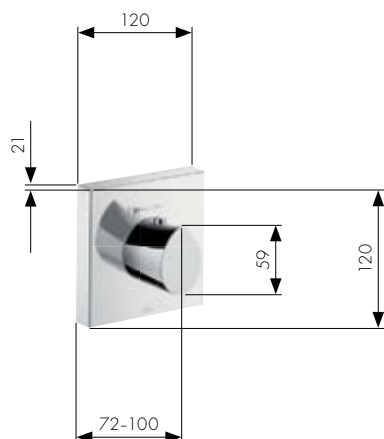

1

2

3

Sprchy/držáky Axor Starck Organic

4

5

6

42
43

Termostat/ventil

1. 1 Termostat s vysokým průtokem Highflow pro podomítkovou instalaci 12 x 12
   Obj. číslo 12712000
   Montáž termostatu na základní sadu
   Obj. číslo 10754180
2. 2 Uzavírací ventil pro podomítkovou instalaci
   Obj. číslo 12771000
   Základní jednotka pro instalaci v rovině se stěnou
   Obj. číslo 10971180
   K volné instalaci
   DN15, vřeteno **Obj. číslo 15973180**
   DN15, keramika **Obj. číslo 15974180**
   DN15, vřeteno **Obj. číslo 15970180**

1. 3 Uzavírací a přepínací ventil Trio®/Quattro® pro podomítkovou instalaci 12 x 12
   Obj. číslo 12731000
   Základní sada Trio®
   Obj. číslo 15981180
   Základní sada Quattro®
   Obj. číslo 15930180

Sprchy/držáky

1. 4 Dvouproudá tyčová ruční sprcha
   Obj. číslo 28532000
   Jednoproudá tyčová ruční sprcha (bez obrázku)
   Obj. číslo 10531000
2. 5 Sprchová sada 2jet
   Obj. číslo 27980000
   Sprchová sada 1jet (bez obrázku)
   Obj. číslo 27983000
   Sada s nástěnnou tyčí (bez obrázku)
   Obj. číslo 27830000
3. 6 Držák sprchy
   Obj. číslo 27515000