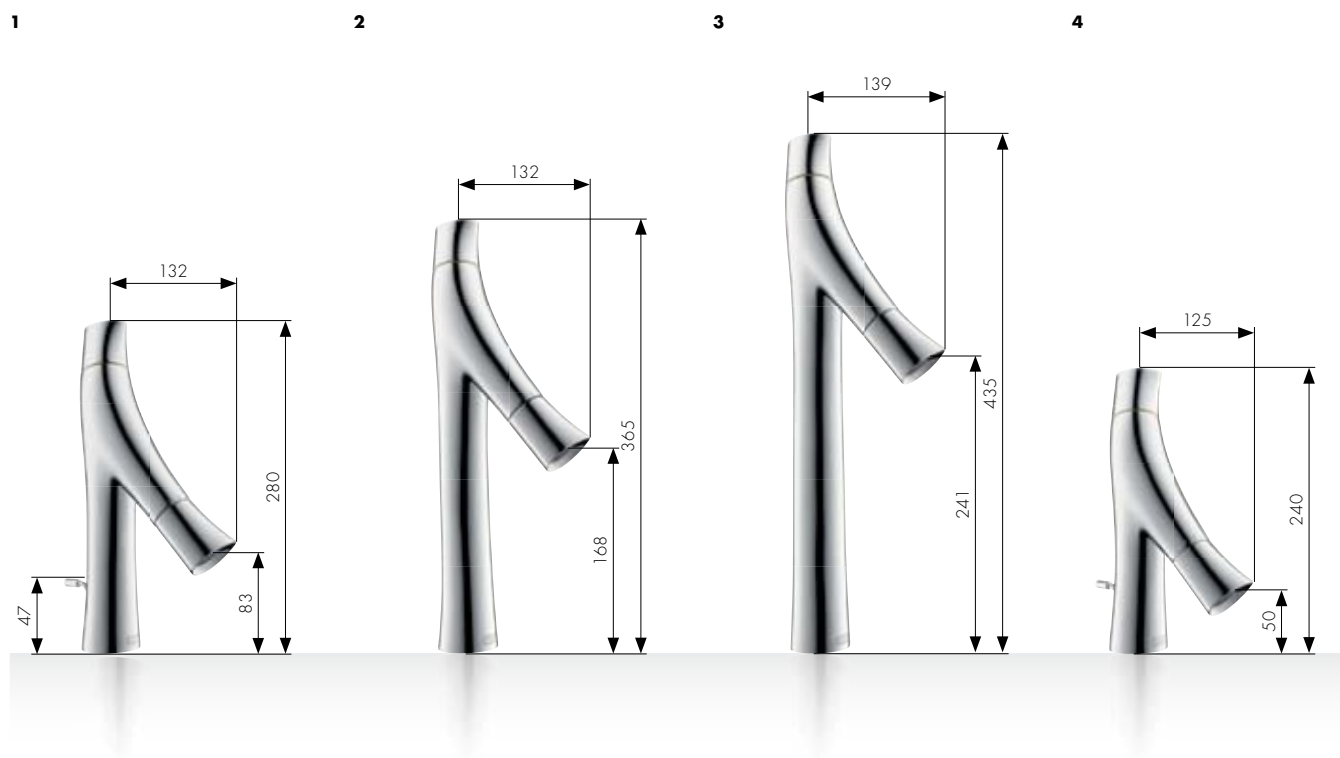

Bidet Axor Starck Organic