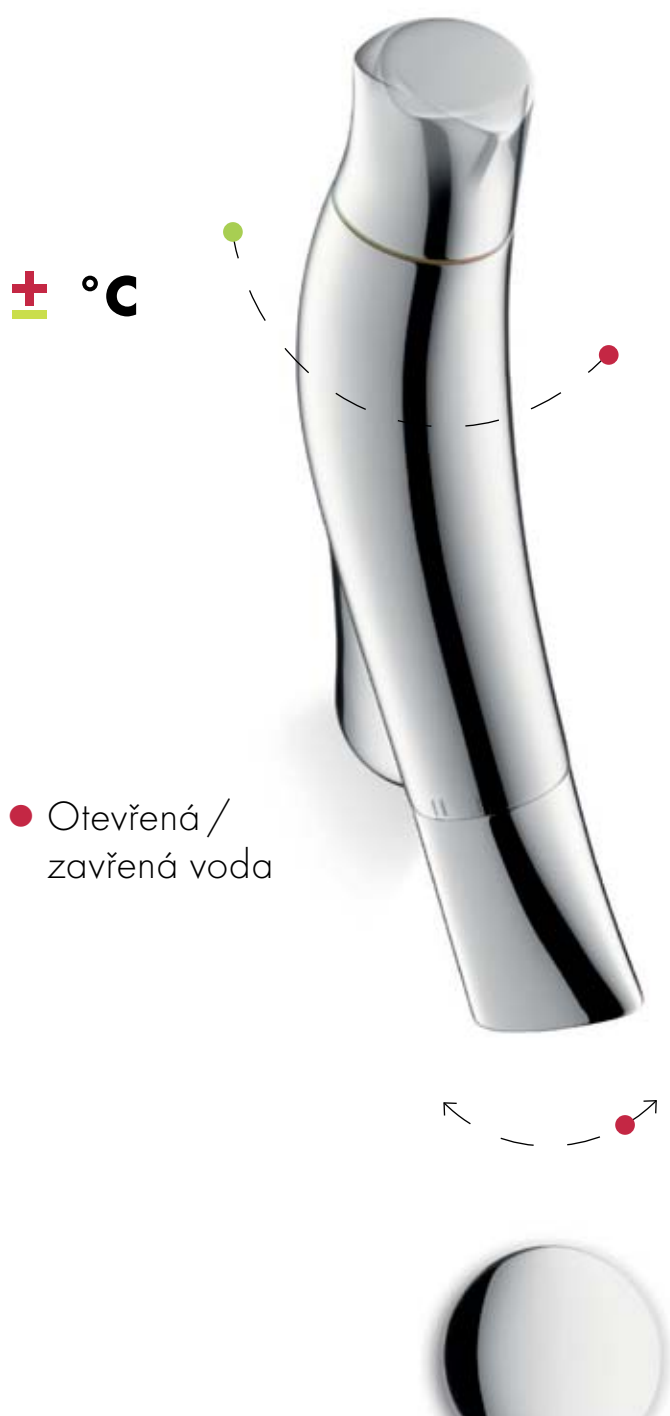

Inovativní provozní koncepce nám umožňuje mnohem uvědoměleji *prožívat udržitelné* nakládání s vodou. **Objem a teplota vody** se ovládají samostatně.

Nově navržená baterie se dvěma rukojeťmi z řady Axor Starck Organic je dalším krokem v evoluci obsluhy baterií – daleko od klasických pákových baterií, u nichž se teplota a množství vody ovládají vždy současně. Baterie nejen že ekonomicky řídí spotřebu vody, ale také se ergonomicky ovládá: méně často požadované nastavování teploty je umístěno v hlavě baterie, zatímco pravidelně používaná rukojeť pro ovládání síly proudu je prakticky umístěna na výtoku ve spodní části baterie.

Výhody odděleného ovládání:

Nastavování teploty

- Přednastavení na teplotu podle osobních preferencí nebo na energeticky úspornou studenou vodu
- Ladný vzhled ve všech polohách
- Přednastavení předchází vzniku zaschlých kapek a špinavých skvrn – rukojeť se většinou nemusíte dotýkat
- Nové a jasné označení studené a teplé: studená voda = zelená (úspora energie), teplá voda = oranžová

Ovládání vodního proudu

- Čistší a pohodlnější manipulace díky ovládání přímo na výtoku
- Normal poloha při 3,5 l/min: maximálně funkční s pocitem mohutného proudu, avšak současně šetřící vodou
- Booster poloha pro zvýšení průtoku na 5 l/min
- Postupné nastavování síly proudu s aretační polohy při 3,5 l/min (Normal) a 5 l/min (Booster)