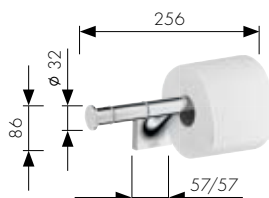

1

2

3

4

5

6

7

44
45

Doplňky

1 Nádobka pro ústní hygienu Obj. číslo 42734000	4 Držák na ručník Obj. číslo 42720000
2 Mýdelka Obj. číslo 42733000	5 Háček na ručník Obj. číslo 42737000
3 Pomocné madlo Obj. číslo 42730000 Držák na osušku 600 mm Obj. číslo 42706000 Držák na osušku 800 mm Obj. číslo 42708000	6 Držák na toaletní papír Obj. číslo 42736000 7 Držák na WC kartáč (nástěnný) Obj. číslo 42735000