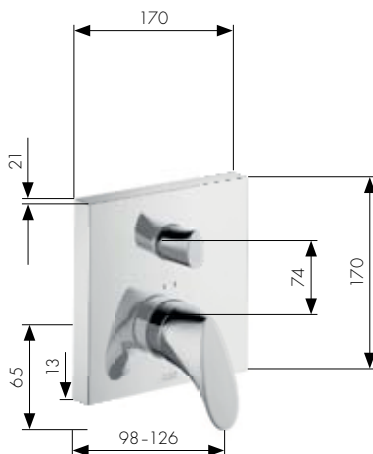

1

2

3

4

5

Vana

1 Termostatická vanová baterie pro instalaci na omítku
Obj. číslo 12410000

2 Páková vanová baterie pro podomítkovou instalaci
Obj. číslo 12415000

Páková vanová baterie pro podomítkovou instalaci s funkcí Safety (bez obrázku)

Obj. číslo 12416000

Montáž baterie na základní těleso iBox® universal
Obj. číslo 01800180

3 Vanový výtok

Obj. číslo 12417000

4 Čtyřlůtvorová termostatická vanová baterie na okraj vany

Obj. číslo 12425000

Montáž na základní sadu

Obj. číslo 15460180

Čtyřlůtvorová termostatická vanová baterie pro instalaci na vanový sokl (bez obrázku)

Obj. číslo 12426000

Montáž na základní sadu
Obj. číslo 15465180

5 Dvoulůtvorová termostatická vanová baterie pro instalaci na okraj vany

Obj. číslo 12422000

Montáž na základní sadu

Obj. číslo 13550180