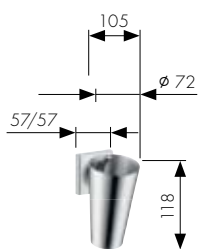

1

2

3

4

5

6

7

44
45

Doplňky

1 Nádobka pro ústní hygienu Obj. číslo 42734000	4 Držák na ručník Obj. číslo 42720000
2 Mýdelka Obj. číslo 42733000	5 Háček na ručník Obj. číslo 42737000
3 Pomocné madlo Obj. číslo 42730000 Držák na osušku 600 mm Obj. číslo 42706000 Držák na osušku 800 mm Obj. číslo 42708000	6 Držák na toaletní papír Obj. číslo 42736000 7 Držák na WC kartáč (nástěnný) Obj. číslo 42735000