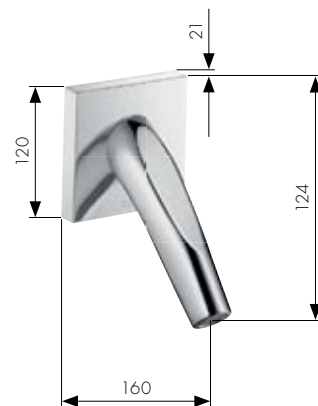

1

2

3

4

5

Vana

1 Termostatická vanová baterie pro instalaci na omítku
Obj. číslo 12410000

2 Páková vanová baterie pro podomítkovou instalaci
Obj. číslo 12415000

Páková vanová baterie pro podomítkovou instalaci s funkcí Safety (bez obrázku)

Obj. číslo 12416000

Montáž baterie na základní těleso iBox® universal
Obj. číslo 01800180

3 Vanový výtok

Obj. číslo 12417000

4 Čtyřlůtvorová termostatická vanová baterie na okraj vany

Obj. číslo 12425000

Montáž na základní sadu

Obj. číslo 15460180

Čtyřlůtvorová termostatická vanová baterie pro instalaci na vanový sokl (bez obrázku)

Obj. číslo 12426000

Montáž na základní sadu
Obj. číslo 15465180

5 Dvoulůtvorová termostatická vanová baterie pro instalaci na okraj vany

Obj. číslo 12422000

Montáž na základní sadu

Obj. číslo 13550180