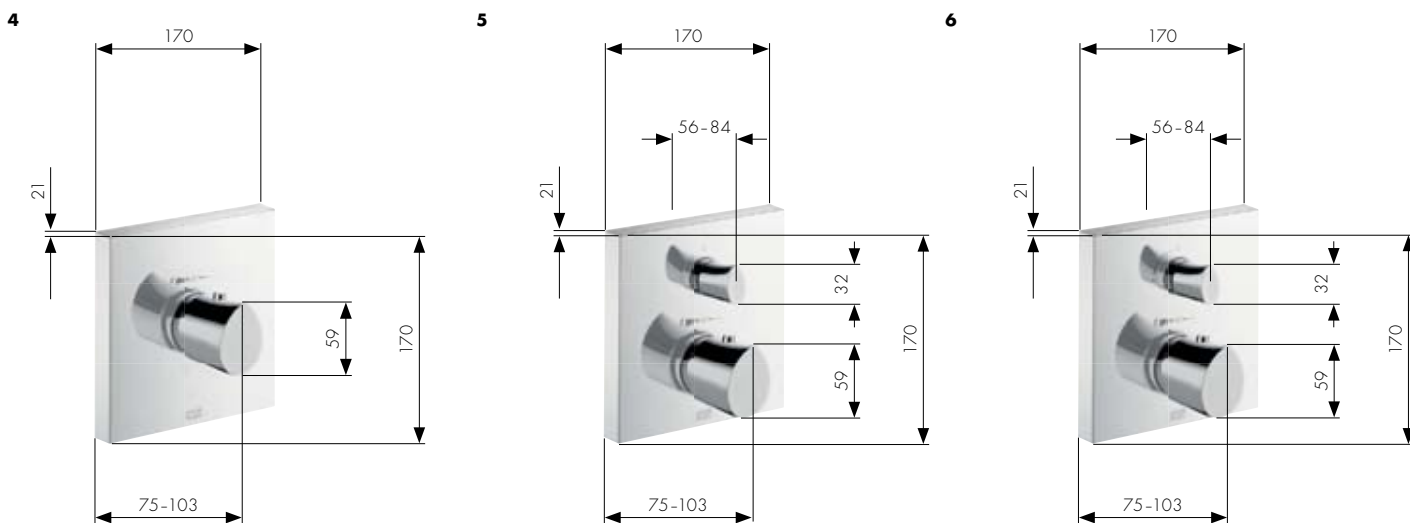

5 Dvoulůtvorová termostatická vanová baterie pro instalaci na okraj vany

Obj. číslo 12422000

Montáž na základní sadu

Obj. číslo 13550180

Termostat/ventil Axor Starck Organic

Sprcha

- 1 Termostatická sprchová baterie pro instalaci na omítku
Obj. číslo 12602000
- 2 Sprchová páková baterie pro podomítkovou instalaci
Obj. číslo 12605000
Montáž baterie na základní těleso iBox® universal
Obj. číslo 01800180
- 3 Držák sprchy
Obj. číslo 12626000