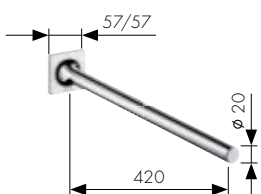

*Povrchová úprava: leštěná nerezová ocel (-800)

1

2

3

4

5

6

7