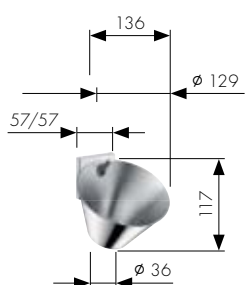

1

2

3

4

5

6

7

44
45

Doplňky

1 Nádobka pro ústní hygienu Obj. číslo 42734000	4 Držák na ručník Obj. číslo 42720000
2 Mýdelka Obj. číslo 42733000	5 Háček na ručník Obj. číslo 42737000
3 Pomocné madlo Obj. číslo 42730000 Držák na osušku 600 mm Obj. číslo 42706000 Držák na osušku 800 mm Obj. číslo 42708000	6 Držák na toaletní papír Obj. číslo 42736000 7 Držák na WC kartáč (nástěnný) Obj. číslo 42735000