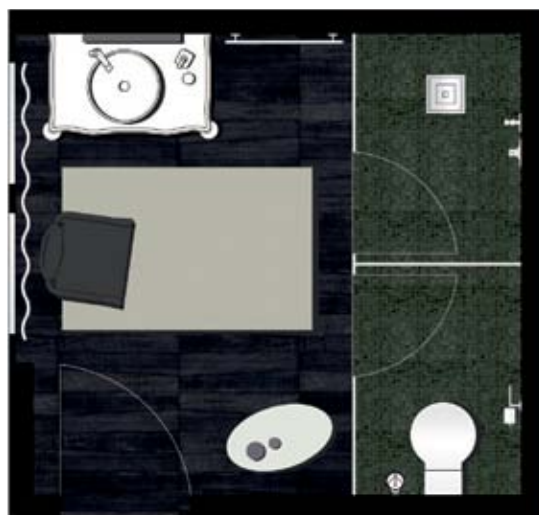

▲ **12 m²**

Vyšší kvality prostoru koupelny lze docílit rozdělením na relaxační a funkční zóny: toaleta i sprcha jsou odděleny posuvnými skleněnými dveřmi, díky nimž vypadá malá místnost větší. Sprchové baterie jsou umístěny tak, že je lze obsluhovat, aniž bychom se namočili, a teplotu je možné nastavit ještě před vstupem do sprchy.