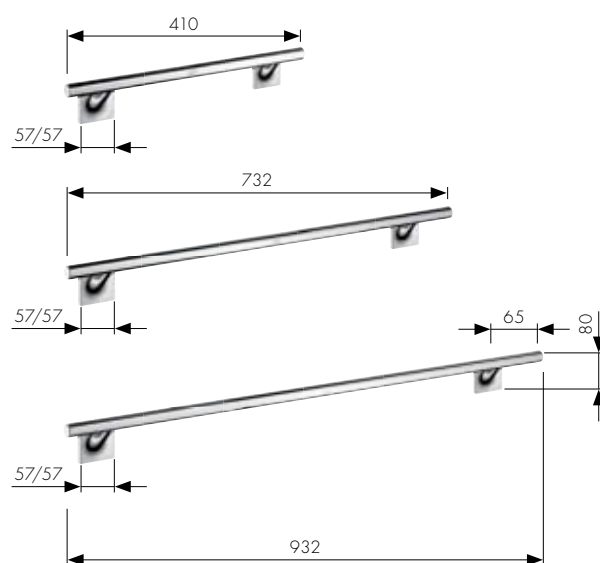

*Povrchová úprava: leštěná nerezová ocel (-800)

1

2

3

4

5

6

7