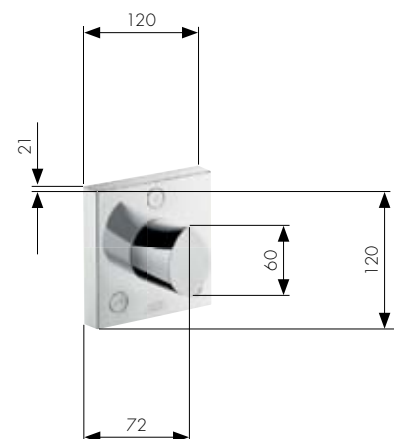

1

2

3

Sprchy/držáky Axor Starck Organic

4

5

6

42
43

Termostat/ventil

1. 1 Termostat s vysokým průtokem Highflow pro podomítkovou instalaci 12 x 12
   Obj. číslo 12712000
   Montáž termostatu na základní sadu
   Obj. číslo 10754180
2. 2 Uzavírací ventil pro podomítkovou instalaci
   Obj. číslo 12771000
   Základní jednotka pro instalaci v rovině se stěnou
   Obj. číslo 10971180
   K volné instalaci
   DN15, vřeteno **Obj. číslo 15973180**
   DN15, keramika **Obj. číslo 15974180**
   DN15, vřeteno **Obj. číslo 15970180**

1. 3 Uzavírací a přepínací ventil Trio®/Quattro® pro podomítkovou instalaci 12 x 12
   Obj. číslo 12731000
   Základní sada Trio®
   Obj. číslo 15981180
   Základní sada Quattro®
   Obj. číslo 15930180

Sprchy/držáky

1. 4 Dvouproudá tyčová ruční sprcha
   Obj. číslo 28532000
   Jednoproudá tyčová ruční sprcha (bez obrázku)
   Obj. číslo 10531000
2. 5 Sprchová sada 2jet
   Obj. číslo 27980000
   Sprchová sada 1jet (bez obrázku)
   Obj. číslo 27983000
   Sada s nástěnnou tyčí (bez obrázku)
   Obj. číslo 27830000
3. 6 Držák sprchy
   Obj. číslo 27515000