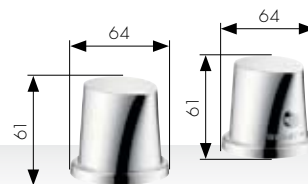

Vana

1 Termostatická vanová baterie pro instalaci na omítku
Obj. číslo 12410000

2 Páková vanová baterie pro podomítkovou instalaci
Obj. číslo 12415000

Páková vanová baterie pro podomítkovou instalaci s funkcí Safety (bez obrázku)

Obj. číslo 12416000

Montáž baterie na základní těleso iBox® universal
Obj. číslo 01800180

3 Vanový výtok

Obj. číslo 12417000

4 Čtyřlůtvorová termostatická vanová baterie na okraj vany

Obj. číslo 12425000

Montáž na základní sadu

Obj. číslo 15460180

Čtyřlůtvorová termostatická vanová baterie pro instalaci na vanový sokl (bez obrázku)

Obj. číslo 12426000

Montáž na základní sadu
Obj. číslo 15465180

5 Dvoulůtvorová termostatická vanová baterie pro instalaci na okraj vany

Obj. číslo 12422000

Montáž na základní sadu

Obj. číslo 13550180