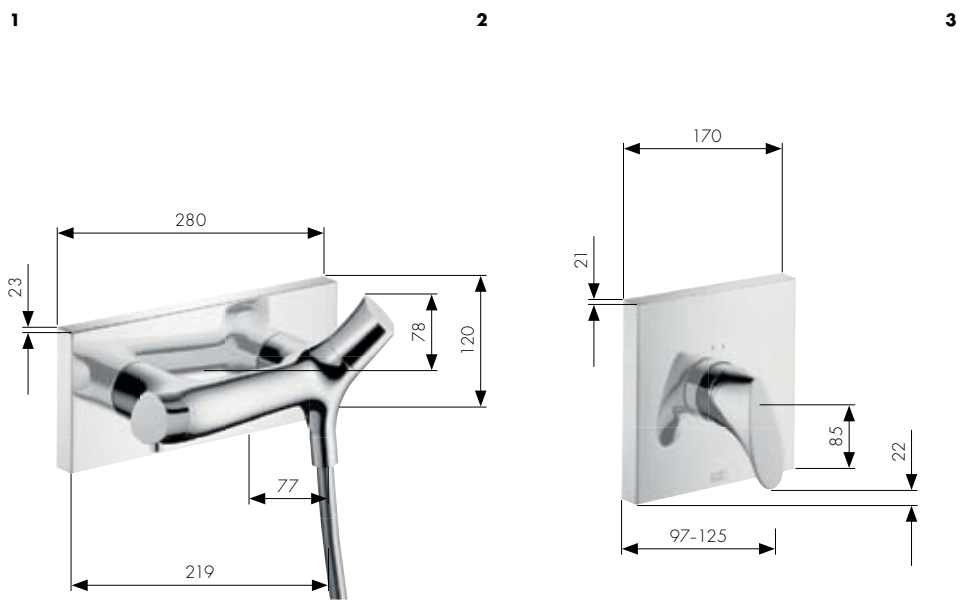

Termostat/ventil Axor Starck Organic

Sprcha

1. 1 Termostatická sprchová baterie pro instalaci na omítku
   Obj. číslo 12602000
2. 2 Sprchová páková baterie pro podomítkovou instalaci
   Obj. číslo 12605000
   Montáž baterie na základní těleso iBox® universal
   Obj. číslo 01800180
3. 3 Držák sprchy
   Obj. číslo 12626000

Termostat/ventil

1. 4 Termostat pro podomítkovou instalaci
   Obj. číslo 12710000
   Termostat s vysokým průtokem Highflow pro podomítkovou instalaci (bez obrázku)
   Obj. číslo 12711000
   Montáž termostatu na základní těleso iBox® universal
   Obj. číslo 01800180
2. 5 Termostat s uzavíracím ventilem pro podomítkovou instalaci
   Obj. číslo 12715000
   Montáž termostatu na základní těleso iBox® universal
   Obj. číslo 01800180
3. 6 Termostat s uzavíracím a přepínacím ventilem pro podomítkovou instalaci
   Obj. číslo 12716000
   Montáž termostatu na základní těleso iBox® universal
   Obj. číslo 01800180