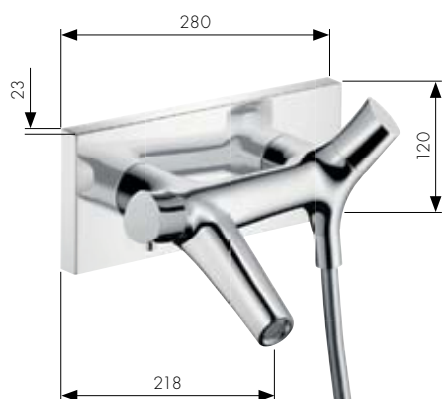

1

2

3

4

5

Vana

1 Termostatická vanová baterie pro instalaci na omítku
Obj. číslo 12410000

2 Páková vanová baterie pro podomítkovou instalaci
Obj. číslo 12415000

Páková vanová baterie pro podomítkovou instalaci s funkcí Safety (bez obrázku)

Obj. číslo 12416000

Montáž baterie na základní těleso iBox® universal
Obj. číslo 01800180

3 Vanový výtok

Obj. číslo 12417000

4 Čtyřlůtvorová termostatická vanová baterie na okraj vany

Obj. číslo 12425000

Montáž na základní sadu

Obj. číslo 15460180

Čtyřlůtvorová termostatická vanová baterie pro instalaci na vanový sokl (bez obrázku)

Obj. číslo 12426000

Montáž na základní sadu
Obj. číslo 15465180

5 Dvoulůtvorová termostatická vanová baterie pro instalaci na okraj vany

Obj. číslo 12422000

Montáž na základní sadu

Obj. číslo 13550180