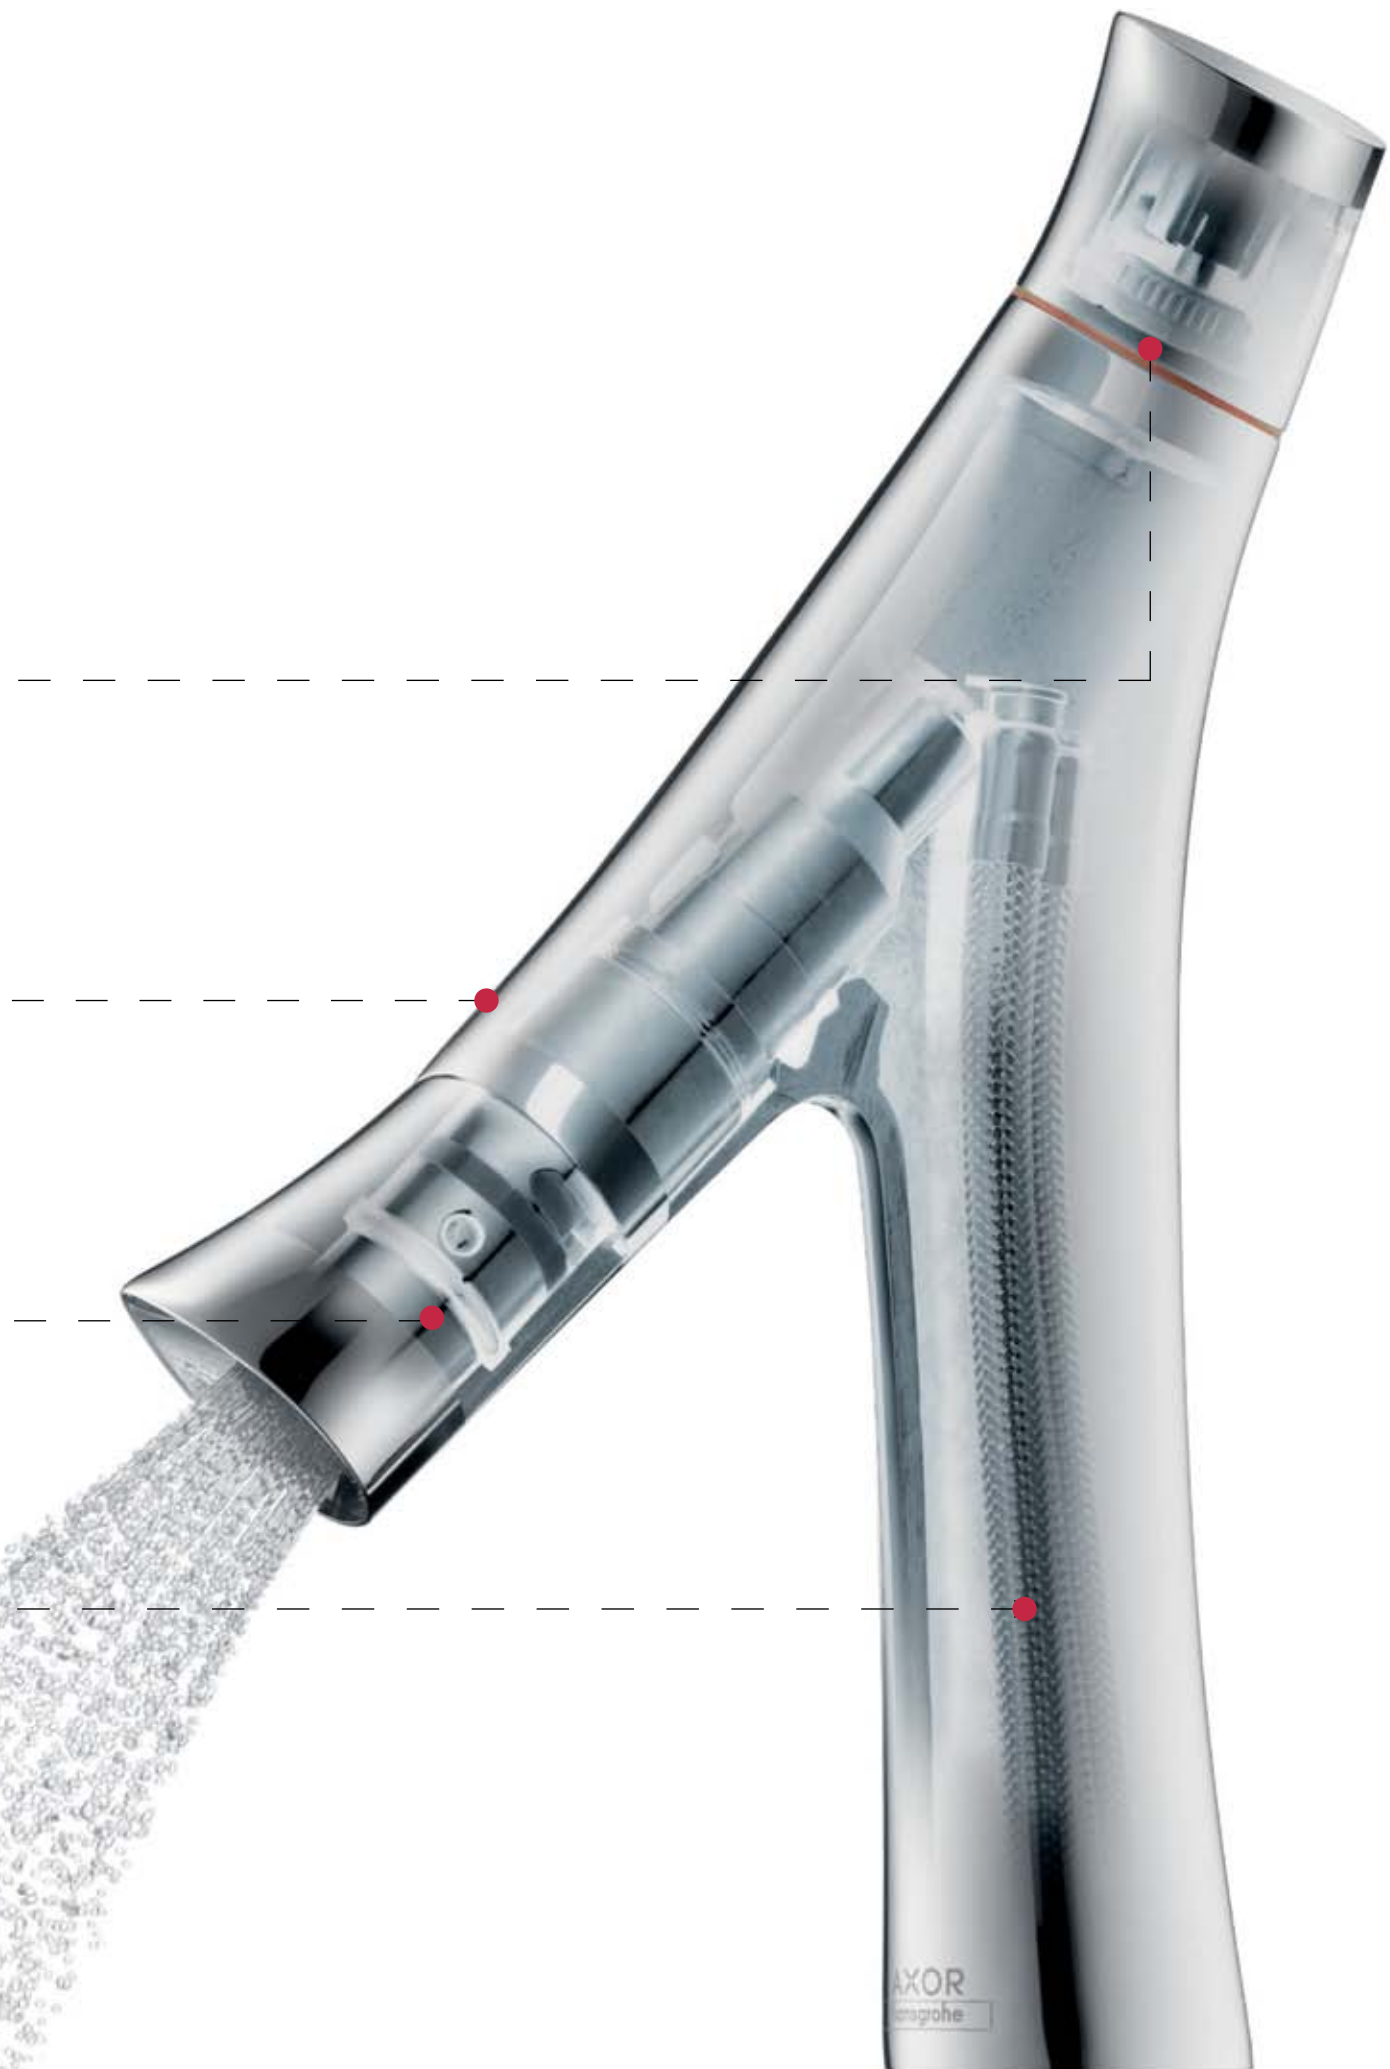

14
15

AXOR
MicrogröÙe