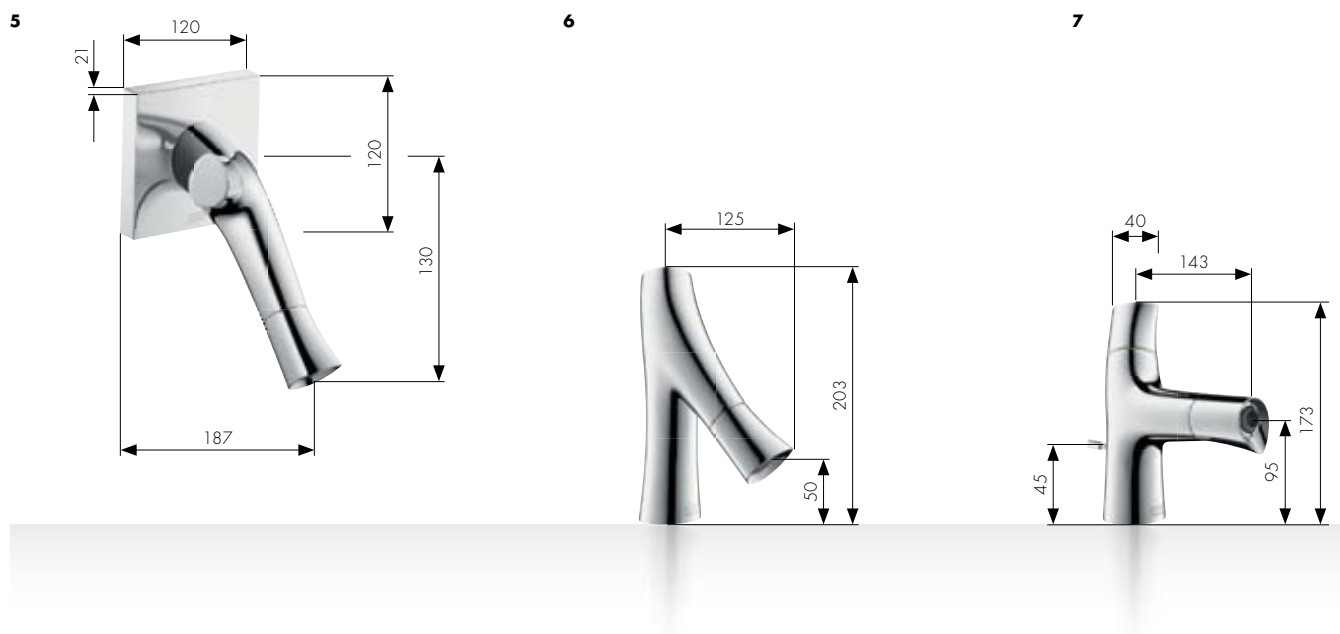

Bidet Axor Starck Organic

Umyvadlo

- 1 Dvourukojeřová umyvadlová baterie 280
  Obj. číslo 12010000
  Dvourukojeřová umyvadlová baterie 280 bez táhla (bez obrázku)
  Obj. číslo 12011000
- 2 Dvourukojeřová umyvadlová baterie 365 bez táhla, k umyvadlovým mísám
  Obj. číslo 12012000
- 3 Dvourukojeřová umyvadlová baterie 435 bez táhla, k umyvadlovým mísám
  Obj. číslo 12013000

Bidet

- 4 Dvourukojeřová umyvadlová baterie 240 pro umývátka
  Obj. číslo 12014000
- 5 Dvourukojeřová umyvadlová baterie, pro nástěnnou instalaci
  Obj. číslo 12015000
  Základní sada (bez obrázku)
  Obj. číslo 10902180
- 6 Stojánkový ventil
  Obj. číslo 12110000
- 7 Dvourukojeřová bidetová baterie
  Obj. číslo 12210000