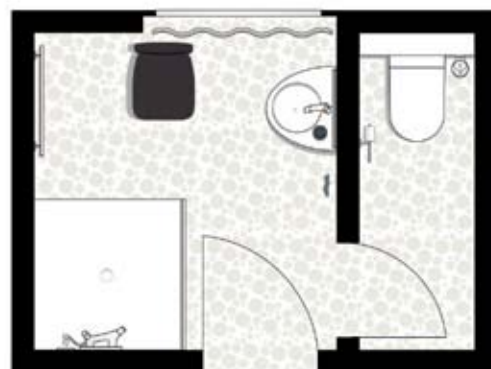

▲ **6 m²**

Půdorys místnosti o rozměrech 6 m² ukazuje, jak můžete šetřit místem, a přesto vytvořit útulnou koupelnu: ústředním bodem koupelny je umyvadlo umístěné před oknem. Za ním je ukrytá toaleta. I přesto Vám 6 m² nabídne dostatek prostoru pro sprchování.